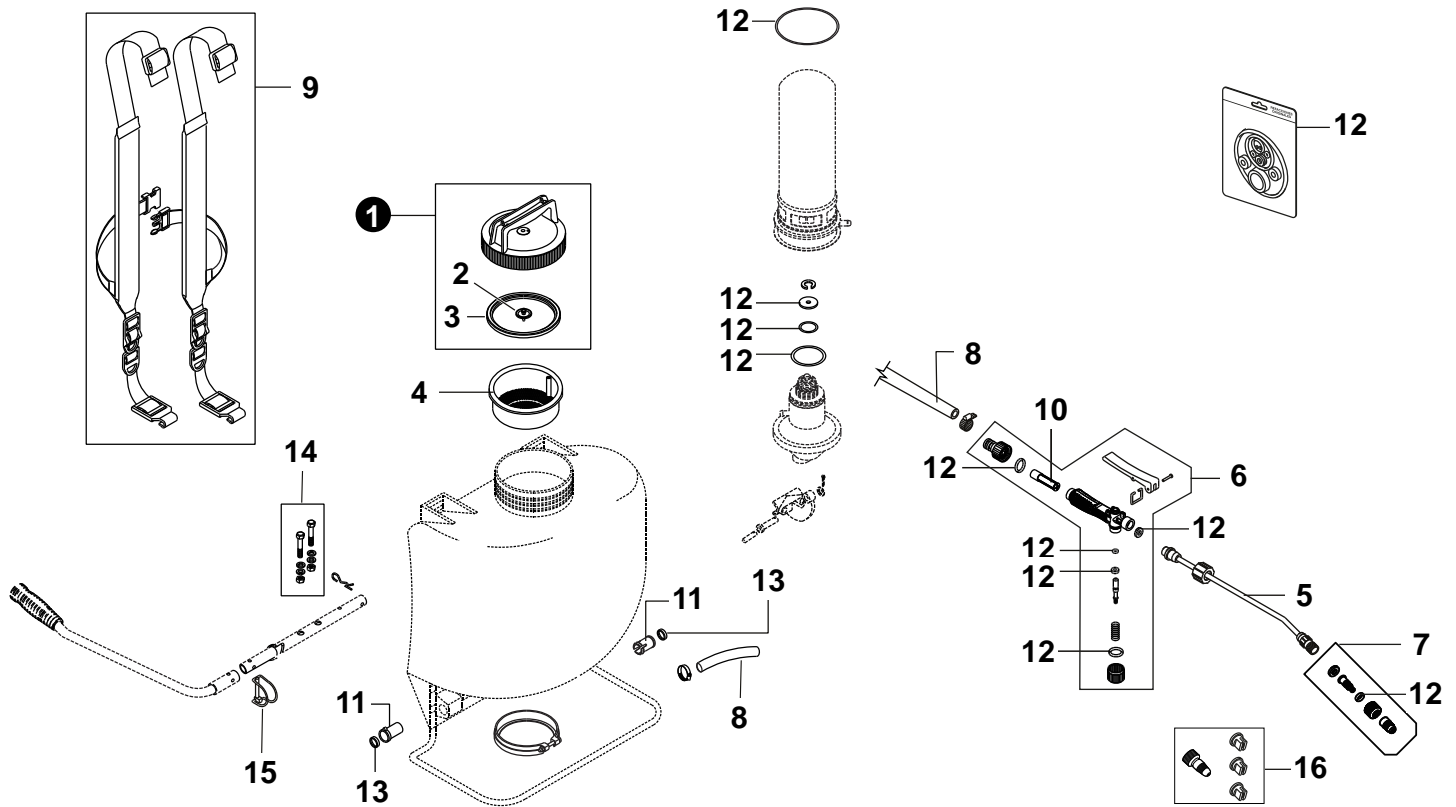

ECHO Incorporated

400 Oakwood Road, Lake Zurich, Illinois 60047

WWW.ECHO-USA.COM

©2022 ECHO Incorporated. All Rights Reserved

P/N 99922205747
REVISED 03/15/22

SPARE PARTS
PIÈCES DE RECHANGE

**MS-4010BPD 4 Gallon Backpack Manual Sprayer with Piston/
Diaphragm Pump /Pulvérisateur manuel à dos de 4 gallons avec
Pompe à piston/membrane**

NO.	PART NUMBER	QTY.	DESCRIPTION	NOM DE LA PIÈCE
1	YH479002310	1	ORANGE TANK LID	COUVERCLE DE RÉSERVOIR ORANGE
2	YH468001850	1	+VALVE,CHECK	+CONTRÔLE DE VALVULE
3	YH468001860	1	+SEAL,TANK CAP	+JOINT DE BOUCHON DE RESERVOIR
4	YH465000270	1	STRAINER	PASSOIRE
5	YH467000690	1	WAND,SPRAY LANCE	BAGUETTE, LANCE DE PULVÉRISATION
6	YH467000700	1	TRIGGER ASSEMBLY,ORANGE	ASSEMBLAGE DE LA GÂCHETTE,ORANGE
7	YH483000180	1	NOZZLE BODY ASS'Y	ENSEMBLE CORPS DE BUSE
8	YH467000680	1	HOSE	TUYAU
9	YH750000010	1	CARRYING STRAPS	SANGLES DE TRANSPORT
10	YH465000280	1	FILTER	FILTRE
11	YH466000510	2	PUMP SHAFT BUSHING	DOUILLE D'ARBRE DE POMPE
12	YH468001710	1	KIT,SEAL REPAIR	KIT DE RÉPARATION DE JOINT
13	YH451000510	2	WASHER	MACHINE À LAVER
14	YH466000500	1	KIT,BOLT AND NUT	KIT, BOULON ET ECROU
15	YH466000520	1	PIN HOLDER	PORTE-BROCHE
16	YH483000190	1	ADJUSTABLE NOZZLE AND 3 TIPS	BUSE RÉGLABLE ET 3 POINTES