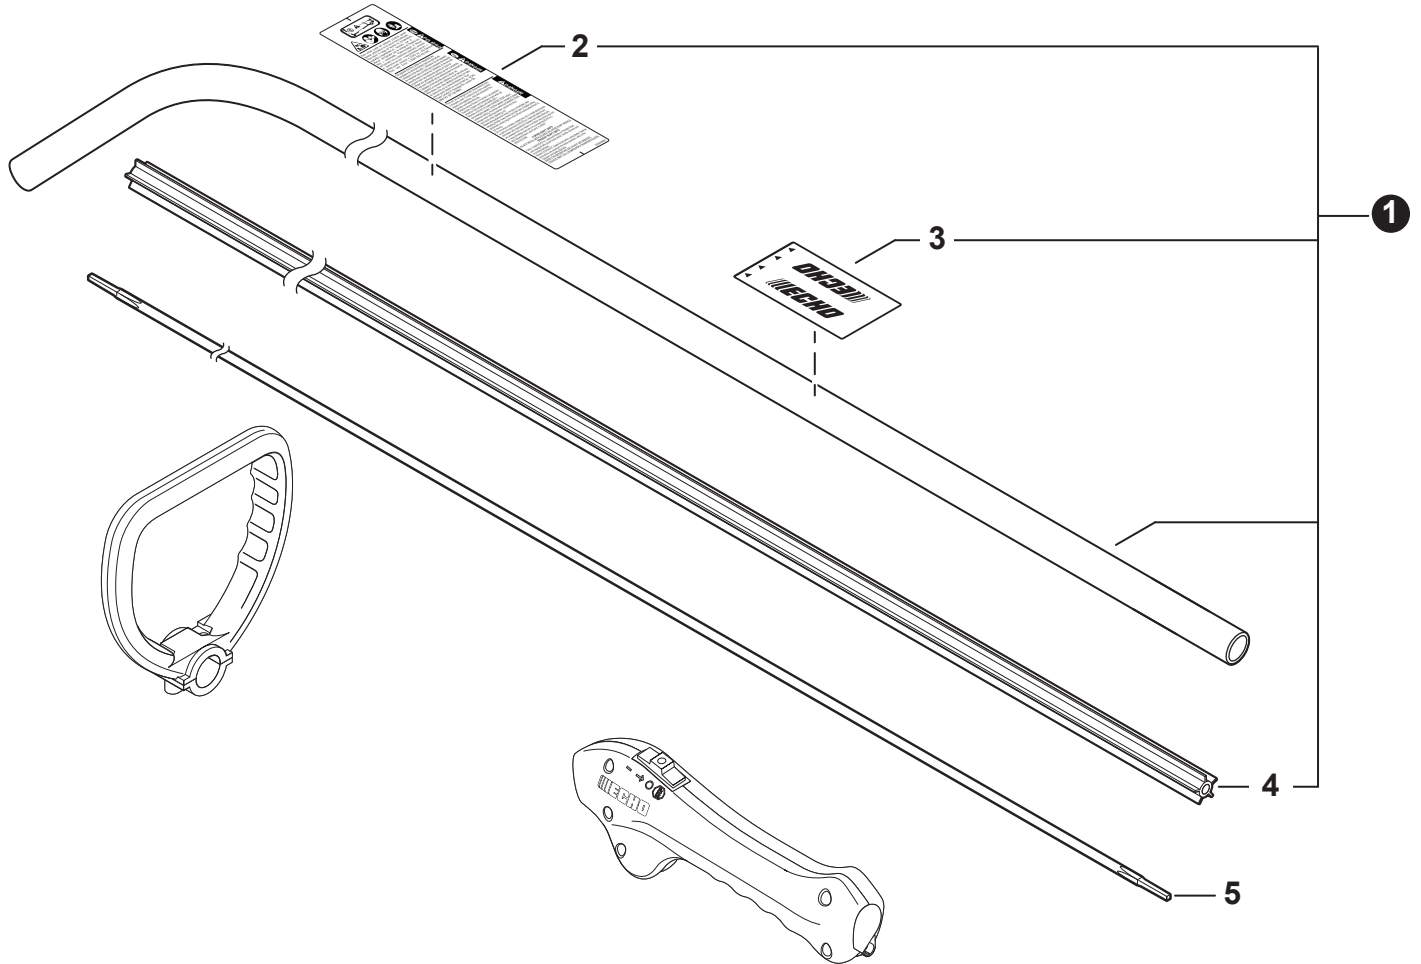

NO.	PART NUMBER	QTY.	DESCRIPTION	NOM DE LA PIÈCE
1	C050001080	1	MAIN PIPE ASSY	TUBE DE TRANSMISSION COMPLET
2	X505009800	1	+LABEL - CAUTION	+ÉTIQUETTE D'AVERTISSEMENT
3	X505001930	1	+LABEL - HANDLE LOCATION	+ÉTIQUETTE - LOCALISATION DE POIGNÉE
4	C507000250	1	+LINER - FLEXIBLE	+COUSSINET FLEXIBLE
5	C506000030	1	DRIVESHAFT - FLEXIBLE	ARBRE DE TRANSMISSION - FLEXIBLE