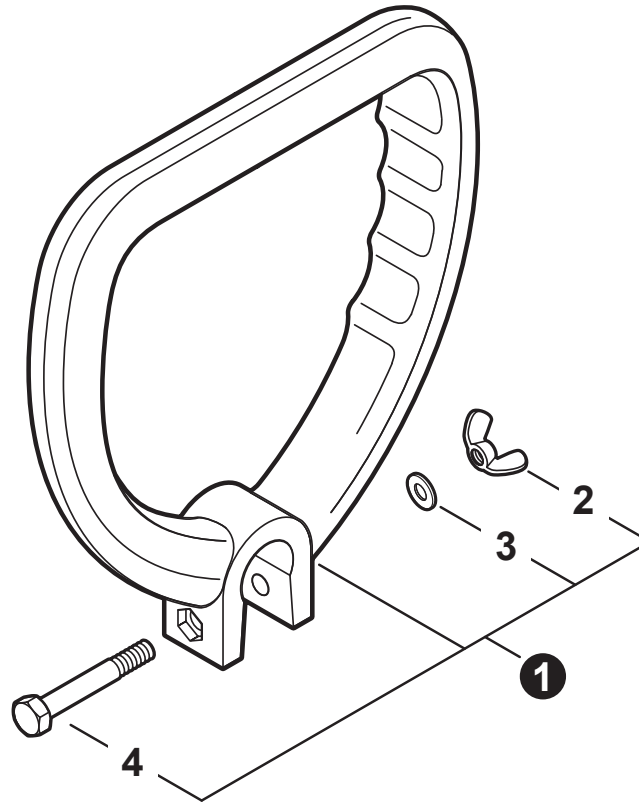

NO.	PART NUMBER	QTY.	DESCRIPTION	NOM DE LA PIÈCE
1	35160044330	1	HANDLE ASSY	ASSEMBLAGE POIGNÉE
2	90003300008	1	+NUT, WING 1/4"-20	+ÉCROU À OREILLES 1/4"-20
3	90003500008	1	+WASHER, 1/4"	+RONDELLE 1/4"
4	V204000250	1	+BOLT 1/4"-20x1-3/4"	+BOULON 1/4"-20x1-3/4"