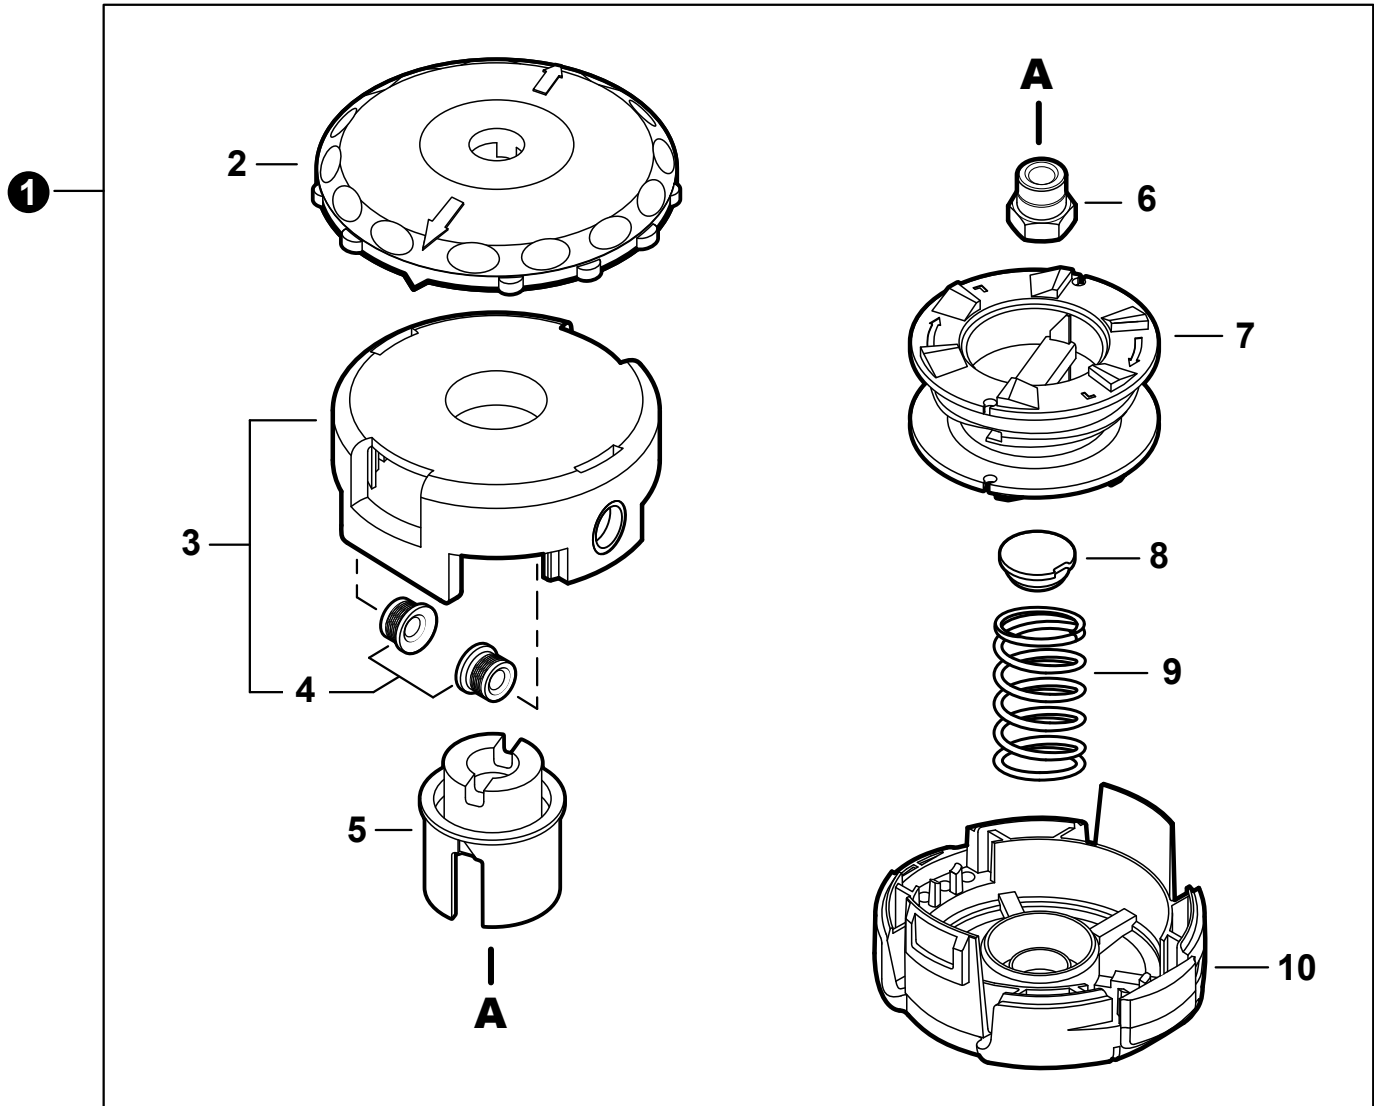

NO.	PART NUMBER	QTY.	DESCRIPTION	NOM DE LA PIÈCE
1	99944200908	1	TRIMMER HEAD, SPEED-FEED® 400	TÊTE DE COUPE SPEED-FEED® 400
2	E415000180	1	+KNOB	+BOUTON
3	X470000330	1	+HOUSING ASSY, SPOOL	+CORPS DE BOBINE COMPLET
4	X475000110	2	++EYELET	++OEILLET
5	X476000050	1	+HUB (RH) WHITE	+MOYEU (RH) BLANC
6	V160000050	1	+BUSHING 3/8"-24 RH BLACK	+BAGUE 3/8"-24 RH NOIR
7	X473000130	1	+SPOOL	+BOBINE
8	V494000840	1	+CAP, SPRING	+BOUCHON DE RESSORT
9	V450001880	1	+SPRING, GOLD	+RESSORT OR
10	X472000070	1	+COVER, SPOOL	+COUVERCLE DE BOBINE