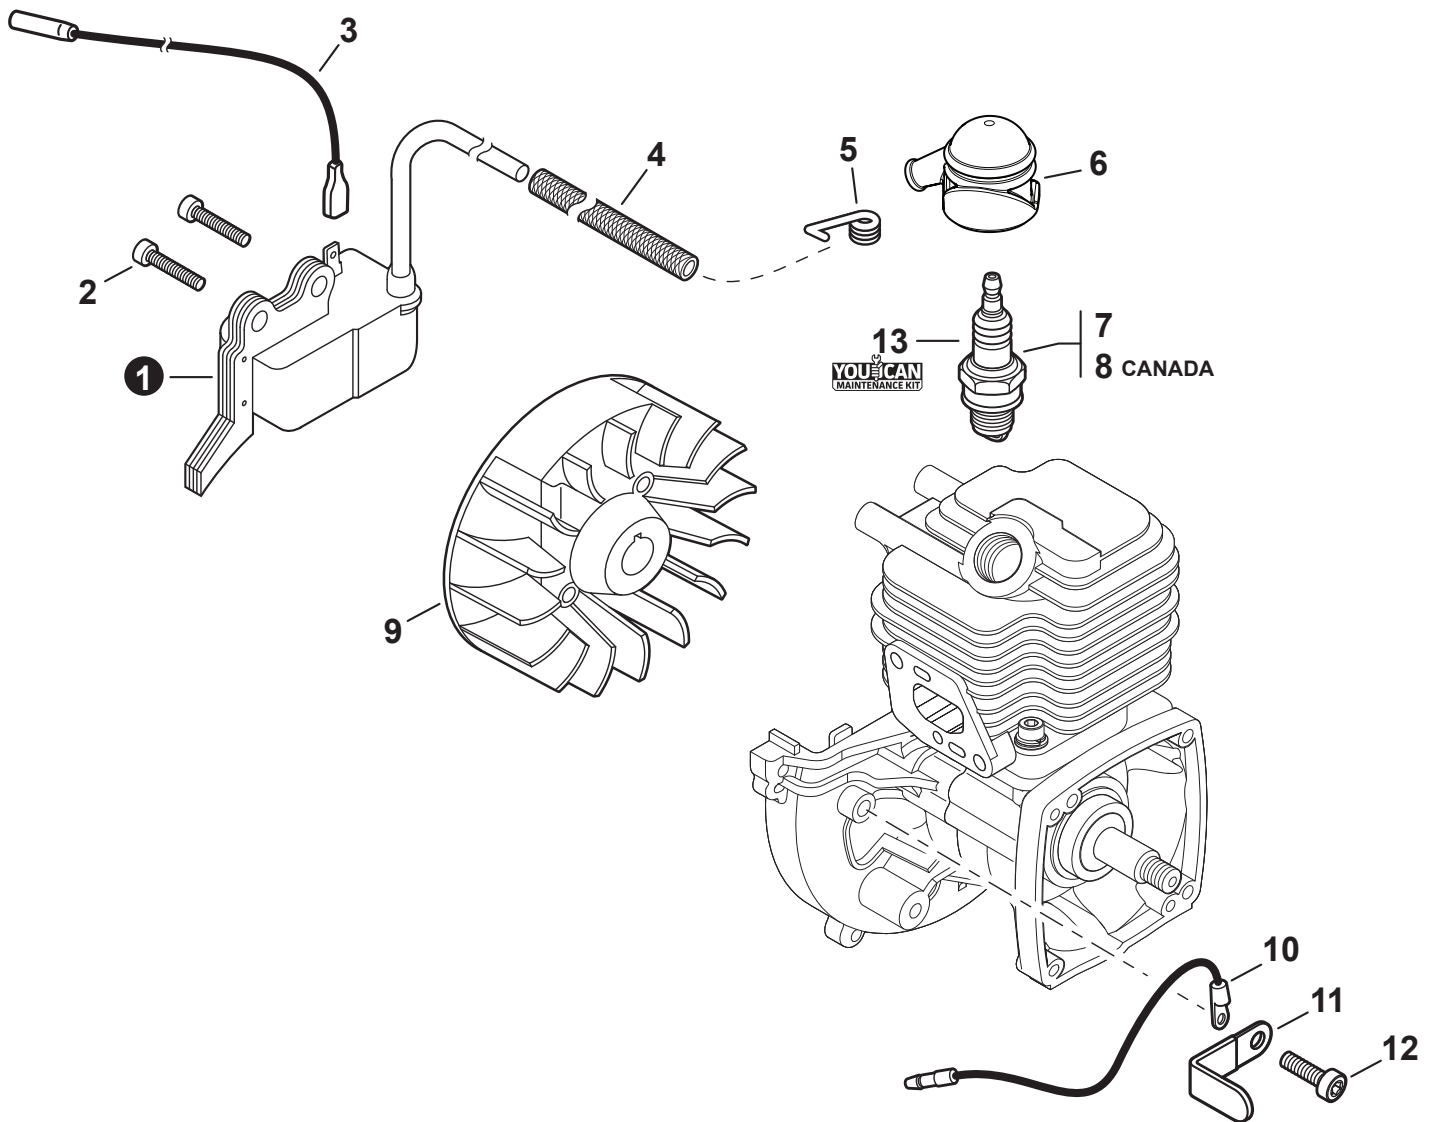

NO.	PART NUMBER	QTY.	DESCRIPTION	NOM DE LA PIÈCE
1	A411001690	1	COIL, IGNITION	BOBINE D'ALLUMAGE
2	V804000070	2	BOLT, TORX 4x20	BOULON TORX 4x20
3	V485001120	1	LEAD - IGNITION L= 210	FIL D'ALLUMAGE L= 210
4	V475007510	1	TUBE, INSULATOR	TUYAU ISOLANTE
5	A426000010	1	TERMINAL, SPARK PLUG	BORNE DE BOUGIE D'ALLUMAGE
6	A427000210	1	CAP, SPARK PLUG	PROTECTEUR DE BOUGIE D'ALLUMAGE
7	15901019830	1	SPARK PLUG - BPM8Y	BOUGIE D'ALLUMAGE - BPM8Y
8	A425000000	1	SPARK PLUG - BPMR8Y	BOUGIE D'ALLUMAGE - BPMR8Y
9	A409001310	1	FLYWHEEL	VOLANT
10	15663543130	1	LEAD - GROUND	FIL DE TERRE
11	15911621231	1	CLAMP	COLLIER
12	V805000130	1	BOLT, TORX 5x10	BOULON TORX 5x10
13	90152Y	1	TUNE-UP KIT - YOUCAN™	TROUSSE DE MISE AU POINT - YOUCAN™