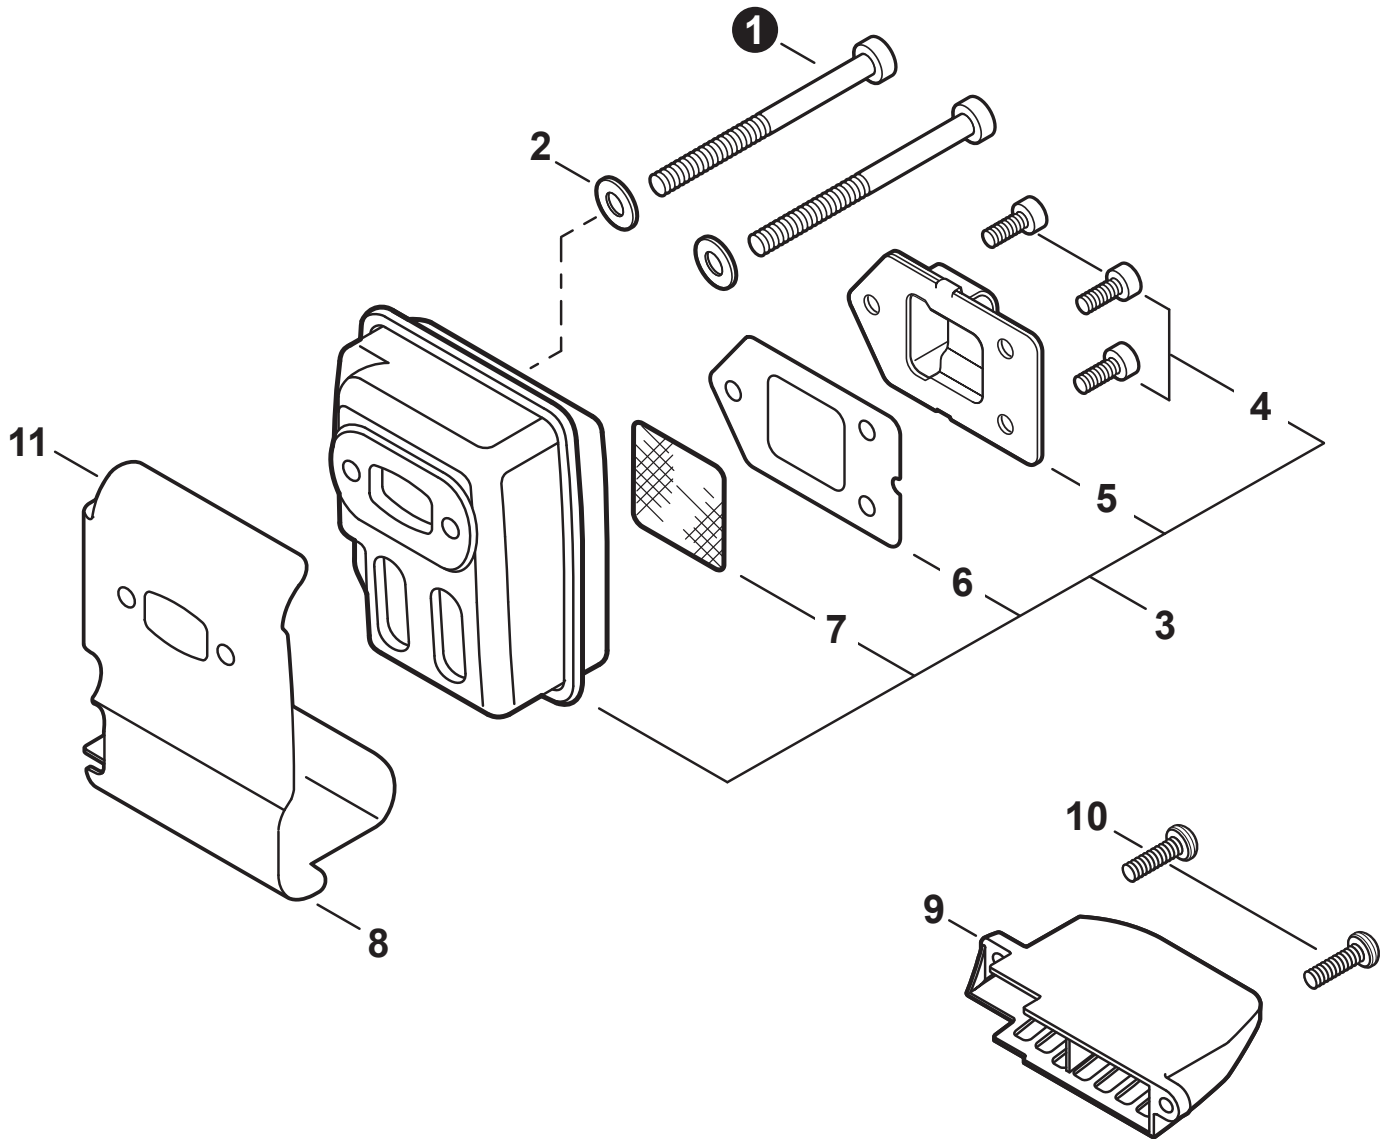

NO.	PART NUMBER	QTY.	DESCRIPTION	NOM DE LA PIÈCE
1	V805000190	2	BOLT, TORX 5x55	BOULON TORX 5x55
2	90060000005	2	WASHER, FLAT 5.5x10x0.8	RONDELLE 5.5x10x0.8
3	P021051200	1	MUFFLER ASSY	ASSEMBLAGE SILENCIEUX
4	V804000030	3	+BOLT, TORX 4x8	+BOULON TORX 4x8
5	A313002050	1	+GUIDE, EXHAUST	+GUIDE D'ÉCHAPPEMENT
6	V104000003	1	+GASKET, EXHAUST	+JOINT D'ÉCHAPPEMENT
7	14586240630	1	+SCREEN, SPARK ARRESTER	+PARE-ÉTINCELLES
8	V104000850	1	HEAT SHIELD, EXHAUST	BOUCLIER THERMIQUE ÉCHAPPEMENT
9	A320000480	1	COVER, MUFFLER	COUVERCLE DU SILENCIEUX
10	V805000000	2	BOLT, TORX 5x16	BOULON TORX 5x16
11	P021051670	1	GASKET KIT: ENGINE, INTAKE, EXHAUST	KIT DE JOINTS - MOTEUR, ADMISSION, ÉCHAPPEMENT