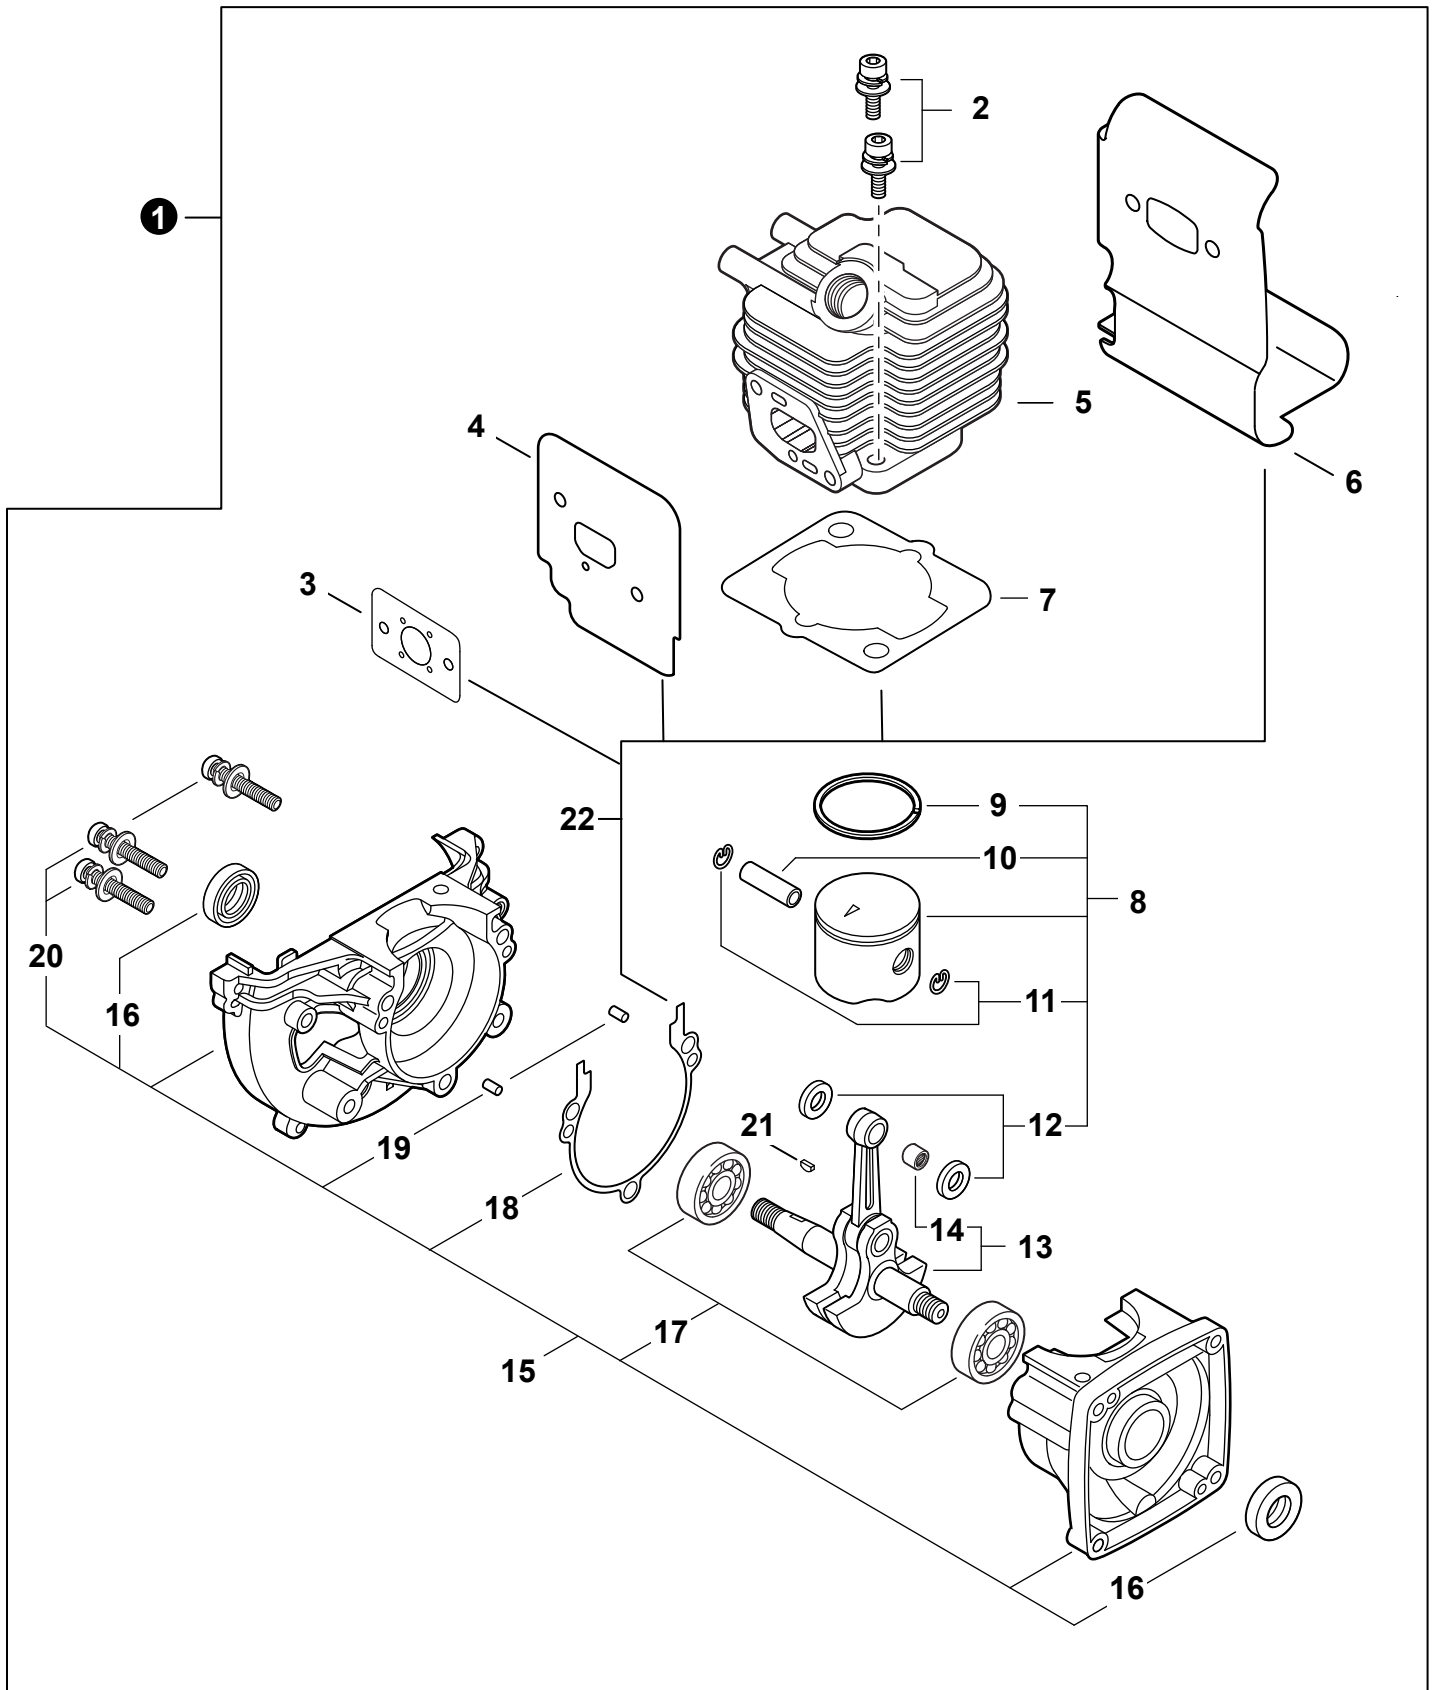

NO.	PART NUMBER	QTY.	DESCRIPTION	NOM DE LA PIÈCE
1	A160003231	1	COVER, ENGINE	COUVERCLE DE MOTEUR
2	V805000000	2	BOLT, TORX 5x16	BOULON TORX 5x16

NO.	PART NUMBER	QTY.	DESCRIPTION	NOM DE LA PIÈCE
1	SB1119	1	SHORT BLOCK	MOTEUR COMPLET
2	90016205022	2	+BOLT 5x22	+BOULON 5x22
3	V103002190	1	+GASKET, INTAKE	+JOINT D'ADMISSION
4	V103001360	1	+HEAT SHIELD, INTAKE	+BOUCLIER THERMIQUE ADMISSION
5	A130002100	1	+CYLINDER	+CYLINDRE
6	V104000850	1	+HEAT SHIELD, EXHAUST	+BOUCLIER THERMIQUE ÉCHAPPEMENT
7	10101044332	1	+GASKET, CYLINDER	+JOINT CYLINDRE
8	P021051050	1	+PISTON KIT	+KIT DE PISTON
9	A101000090	1	++RING, PISTON	++SEGMENT DE PISTON
10	10001311520	1	++PIN, PISTON 8	++AXE DE PISTON 8
11	10001504630	2	++RING, SNAP	++ANNEAU ÉLASTIQUE
12	10001411520	2	++WASHER, THRUST	++RONDELLE DE BUTÉE
13	A011001410	1	+CRANKSHAFT ASSY	+VILEBREQUIN COMPLET
14	V553000060	1	++BEARING, NEEDLE 8	++ROULEMENT À AIGUILLES 8
15	10020452133	1	+CRANKCASE KIT	+KIT DE CARTER DE MOTEUR
16	10021242031	2	++SEAL, OIL 12	++JOINT D'HUILE 12
17	9403536201	2	++BEARING, BALL 6201	++ROULEMENT À BILLES 6201
18	10024242030	1	++GASKET, CRANKCASE	++JOINT CARTER DE MOTEUR
19	90033040080	2	++PIN, LOCATING 4x8	++GOUPILLE DE POSITIONNEMENT 4x8
20	90016205028	3	++BOLT 5x28	++BOULON 5x28
21	10014212330	1	+KEY, WOODRUFF	+CLAVETTE-DISQUE
22	P021051670	1	GASKET KIT: ENGINE, INTAKE, EXHAUST	KIT DE JOINTS - MOTEUR, ADMISSION, ÉCHAPPEMENT