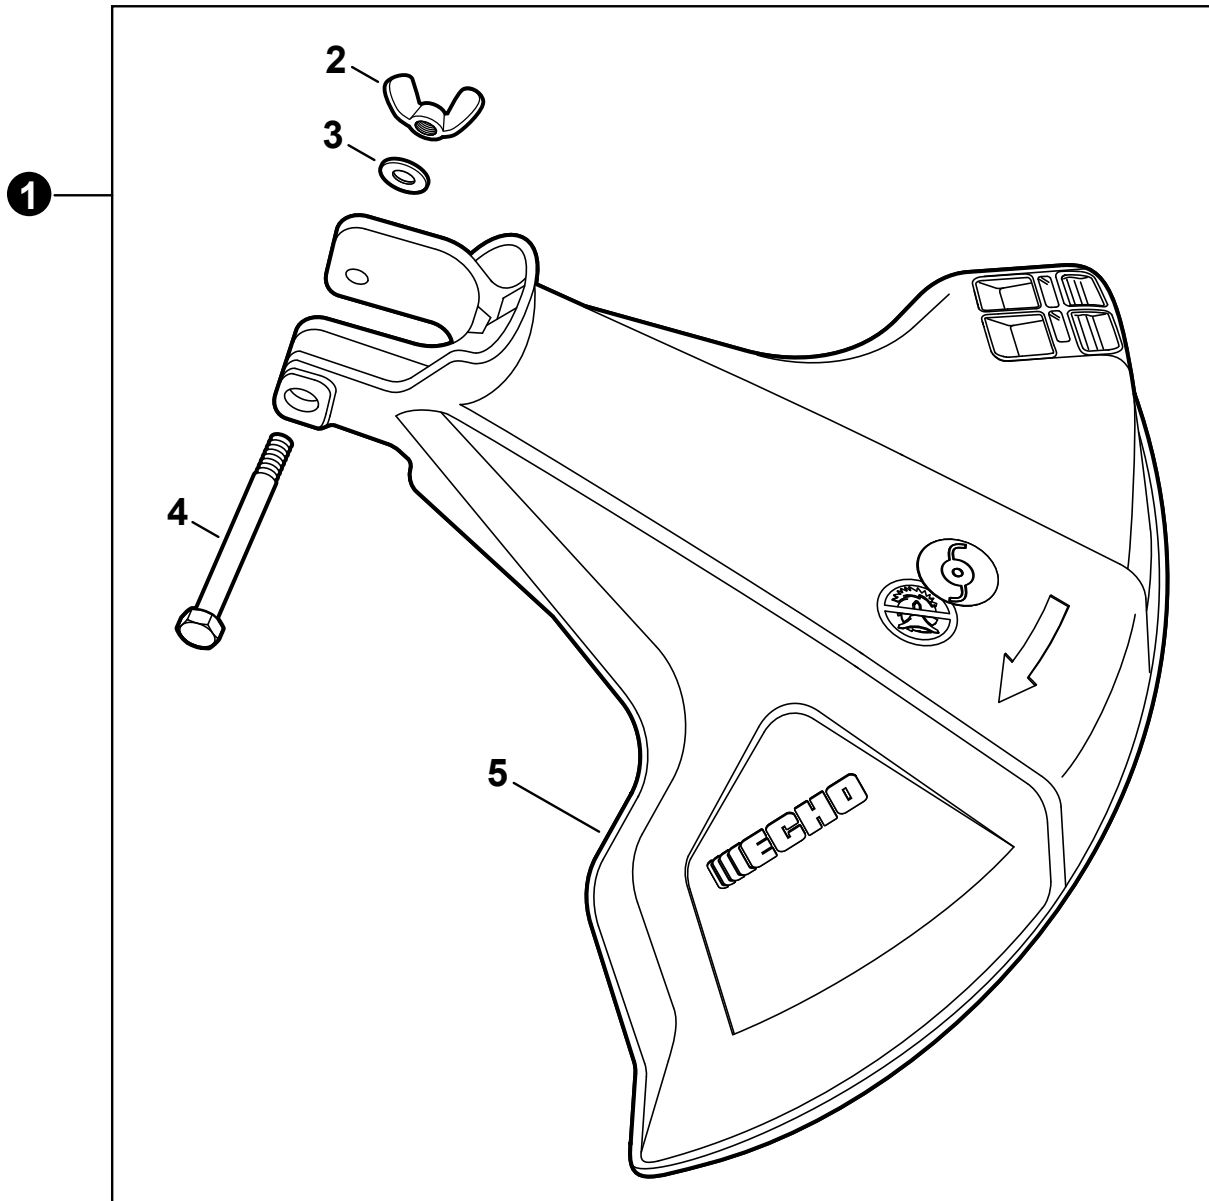

NO.	PART NUMBER	QTY.	DESCRIPTION	NOM DE LA PIÈCE
1	P021053910	1	SHIELD ASSY, DEBRIS	PARE-DÉBRIS COMPLET
2	90003300008	1	+NUT, WING 1/4"-20	+ÉCROU À OREILLES 1/4"-20
3	90003500008	1	+WASHER, 1/4"	+RONDELLE 1/4"
4	90001708064	1	+BOLT 1/4"-20x2"	+BOULON 1/4"-20x2"
5	C550000870	1	+SHIELD, DEBRIS	+PARE-DÉBRIS