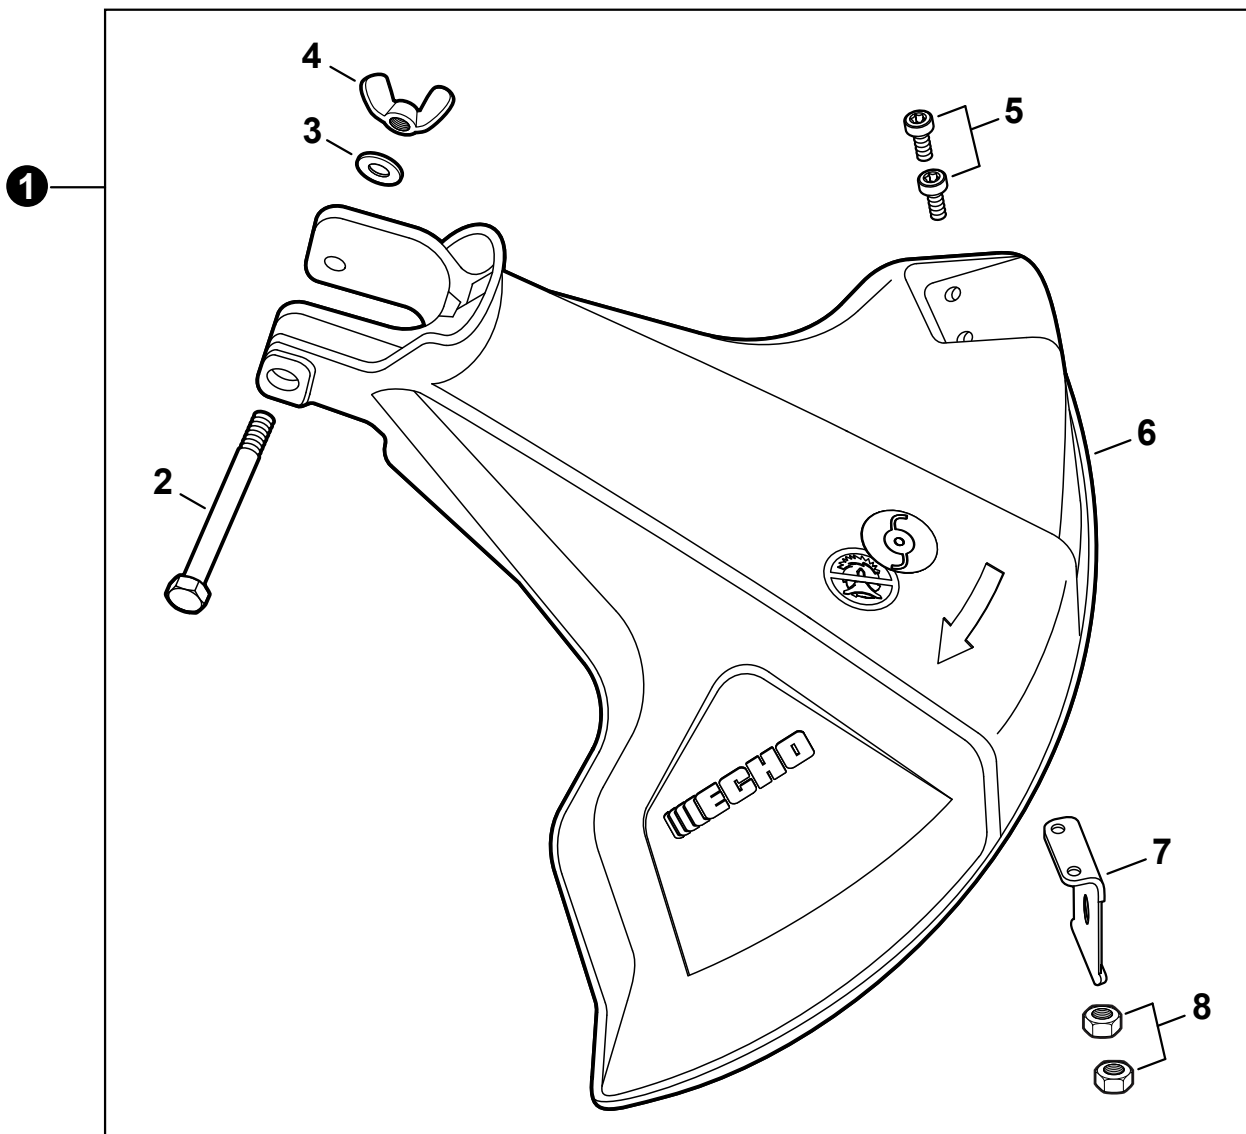

NO.	PART NUMBER	QTY.	DESCRIPTION	NOM DE LA PIÈCE
1	P021016072	1	SHIELD ASSY, DEBRIS	PARE-DÉBRIS COMPLET
2	90001708064	1	+BOLT 1/4"-20x2"	+BOULON 1/4"-20x2"
3	90003500008	1	+WASHER, 1/4"	+RONDELLE 1/4"
4	90003300008	1	+NUT, WING 1/4"-20	+ÉCROU À OREILLES 1/4"-20
5	V835000010	2	+BOLT, TORX 5x12	+BOULON TORX 5x12
6	69901044331	1	+SHIELD, DEBRIS	+PARE-DÉBRIS
7	C554000080	1	+CUTTER, LINE	+COUTEAU-LIGNE
8	90050000005	2	+NUT M5	+ÉCROU M5