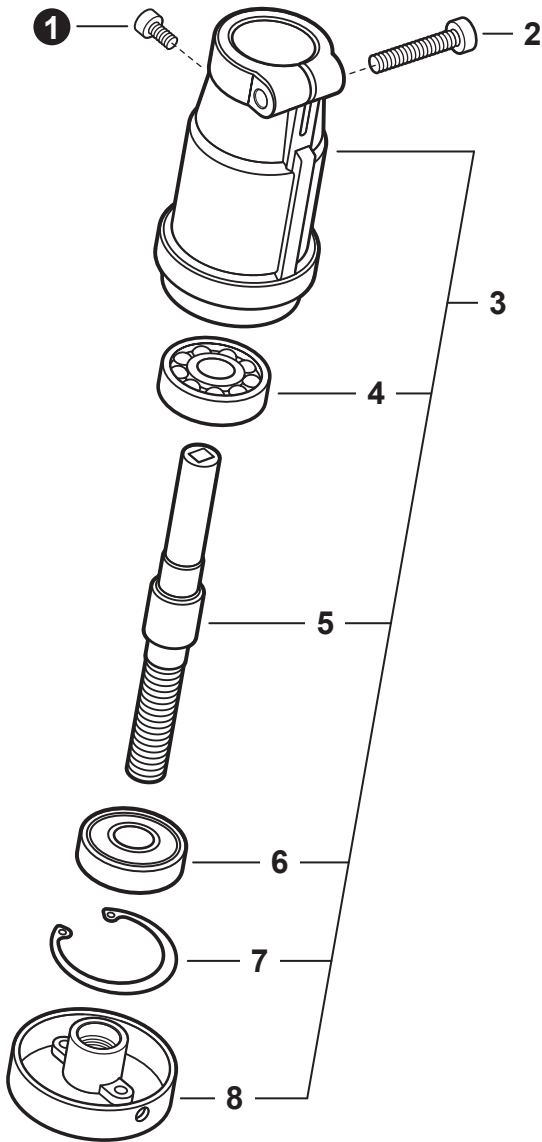

NO.	PART NUMBER	QTY.	DESCRIPTION	NOM DE LA PIÈCE
1	V804000030	1	BOLT, TORX 4x8	BOULON TORX 4x8
2	V805000170	1	BOLT, TORX 5x25	BOULON TORX 5x25
3	C056000011	1	GEAR CASE ASSY	BOÎTIER D'ENGRENAGE COMPLET
4	90081006200	1	+BEARING, BALL 6200	+ROULEMENT À BILLES 6200
5	C534000950	1	+SHAFT, GEAR	+ARBRE-PIGNON
6	90081106200	1	+BEARING, BALL 6200	+ROULEMENT À BILLES 6200
7	90070200030	1	+E-RING 30	+BAGUE EN E 30
8	C535000240	1	+PLATE, ADAPTOR - UPPER	+PLAQUE ADAPTATRICE SUPÉRIEUR