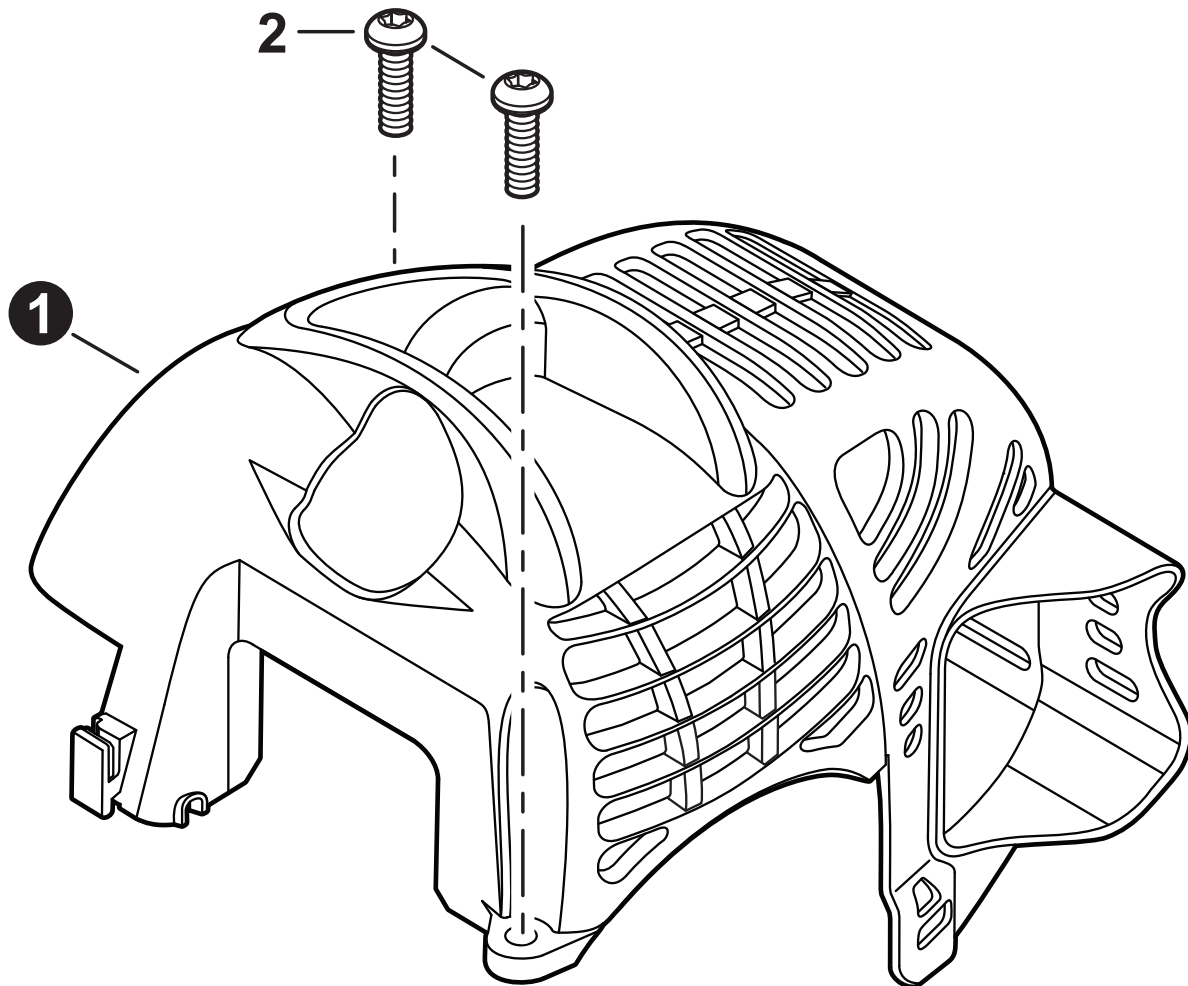

PARTS CATALOG
NOMENCLATURE DES PIÈCES

GT-225SF
Curved Shaft Trimmer
Coupe-herbe à arbre courbé

21.2 cc

SERIAL NUMBER
NUMÉRO DE SÉRIE

U35813001001 - U35813999999

ECHO Incorporated

400 Oakwood Road, Lake Zurich, Illinois 60047

NO.	PART NUMBER	QTY.	DESCRIPTION	NOM DE LA PIÈCE
1	A160003231	1	COVER, ENGINE	COUVERCLE DE MOTEUR
2	V805000000	2	BOLT, TORX 5x16	BOULON TORX 5x16

NO.	PART NUMBER	QTY.	DESCRIPTION	NOM DE LA PIÈCE
1	SB1119	1	SHORT BLOCK	MOTEUR COMPLET
2	90016205022	2	+BOLT 5x22	+BOULON 5x22
3	V103002190	1	+GASKET, INTAKE	+JOINT D'ADMISSION
4	V103001360	1	+HEAT SHIELD, INTAKE	+BOUCLIER THERMIQUE ADMISSION
5	A130002100	1	+CYLINDER	+CYLINDRE
6	V104000850	1	+HEAT SHIELD, EXHAUST	+BOUCLIER THERMIQUE ÉCHAPPEMENT
7	10101044332	1	+GASKET, CYLINDER	+JOINT CYLINDRE
8	P021051050	1	+PISTON KIT	+KIT DE PISTON
9	A101000090	1	++RING, PISTON	++SEGMENT DE PISTON
10	10001311520	1	++PIN, PISTON 8	++AXE DE PISTON 8
11	10001504630	2	++RING, SNAP	++ANNEAU ÉLASTIQUE
12	10001411520	2	++WASHER, THRUST	++RONDELLE DE BUTÉE
13	A011001410	1	+CRANKSHAFT ASSY	+VILEBREQUIN COMPLET
14	V553000060	1	++BEARING, NEEDLE 8	++ROULEMENT À AIGUILLES 8
15	10020452133	1	+CRANKCASE KIT	+KIT DE CARTER DE MOTEUR
16	10021242031	2	++SEAL, OIL 12	++JOINT D'HUILE 12
17	9403536201	2	++BEARING, BALL 6201	++ROULEMENT À BILLES 6201
18	10024242030	1	++GASKET, CRANKCASE	++JOINT CARTER DE MOTEUR
19	90033040080	2	++PIN, LOCATING 4x8	++GOUPILLE DE POSITIONNEMENT 4x8
20	90016205028	3	++BOLT 5x28	++BOULON 5x28
21	10014212330	1	+KEY, WOODRUFF	+CLAVETTE-DISQUE
22	P021051670	1	GASKET KIT: ENGINE, INTAKE, EXHAUST	KIT DE JOINTS - MOTEUR, ADMISSION, ÉCHAPPEMENT