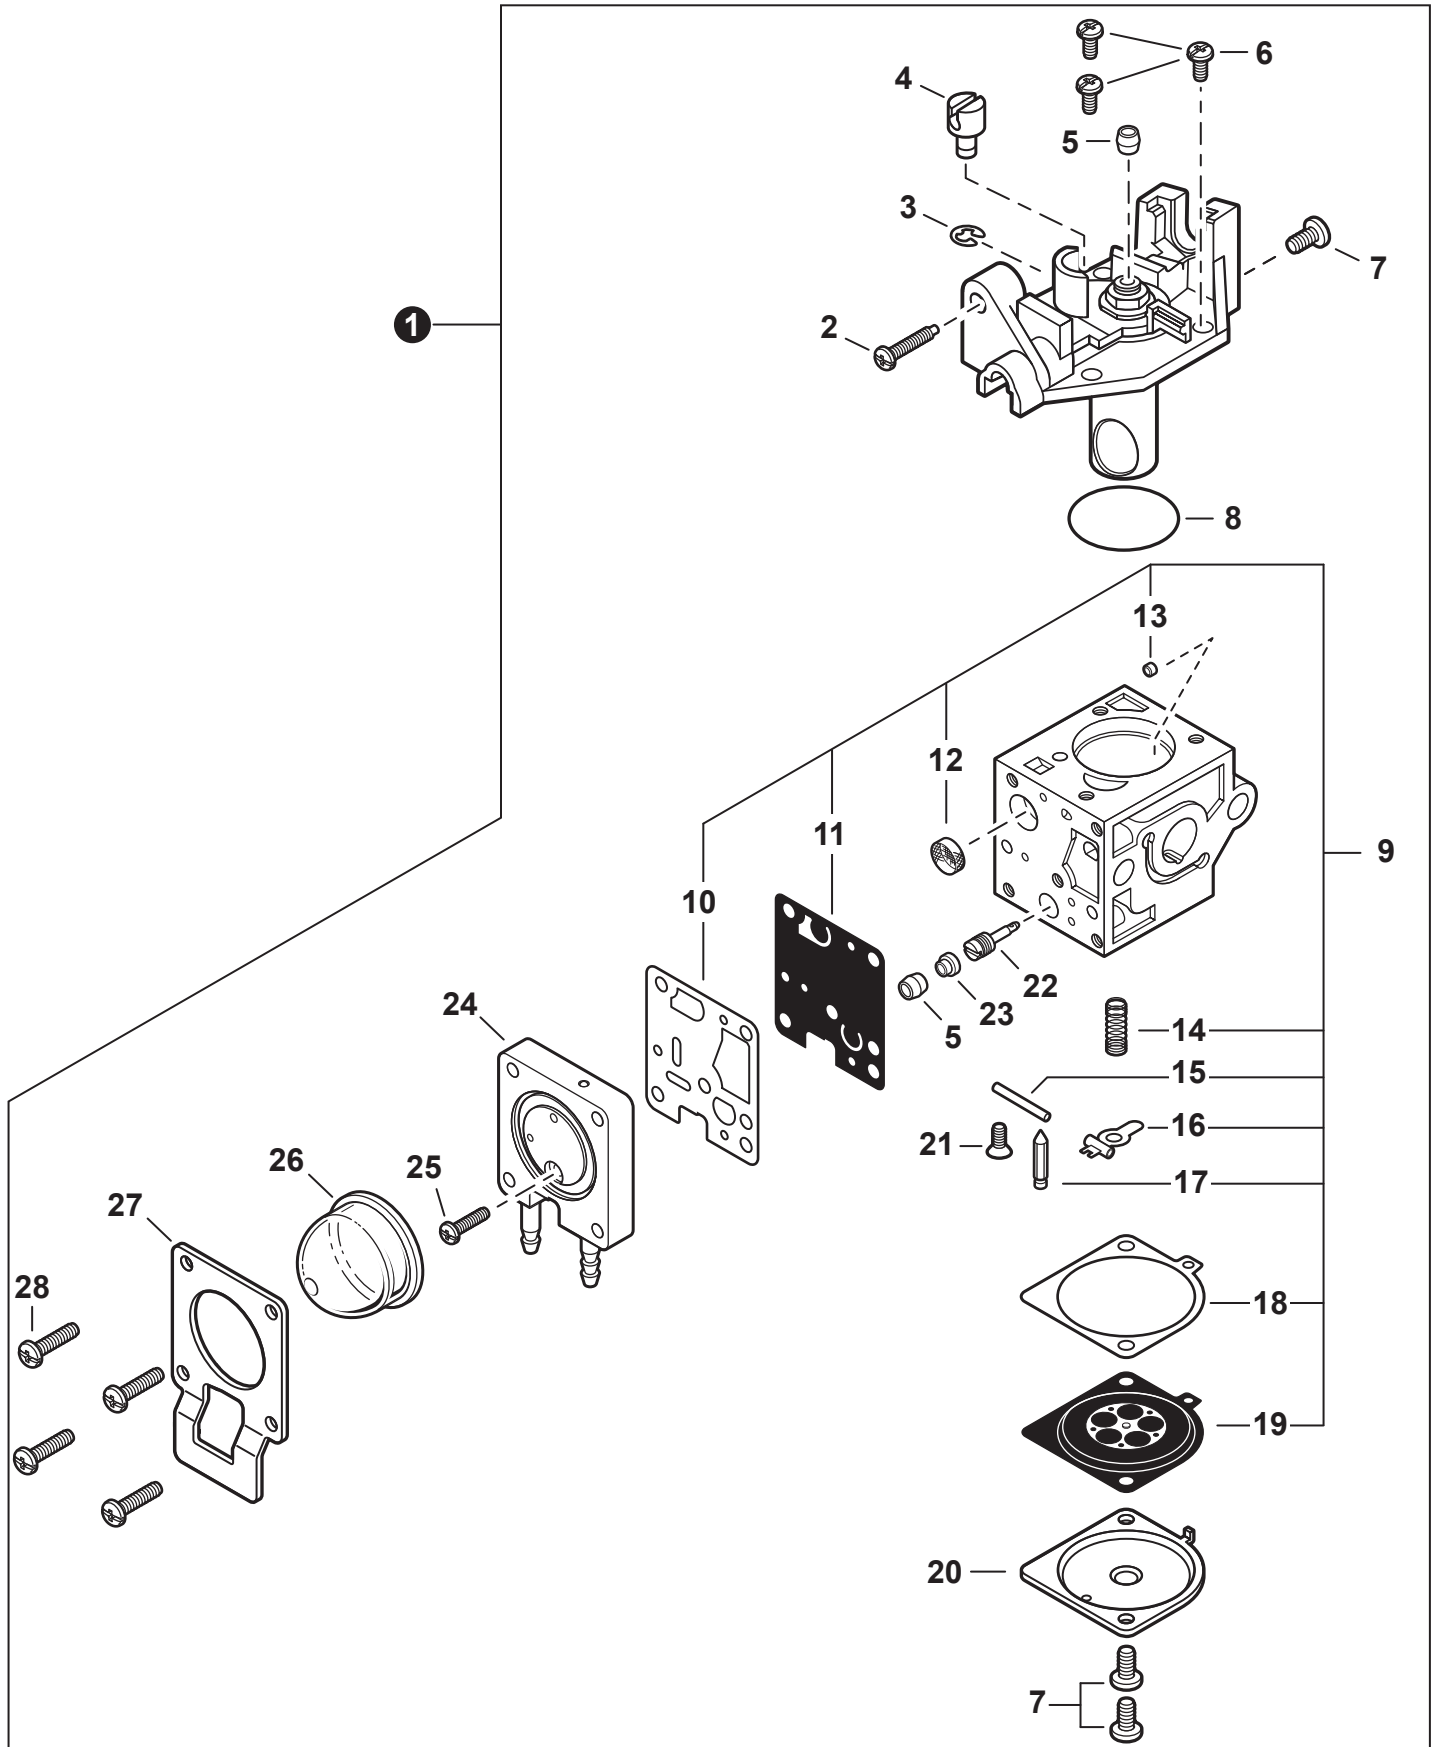

NO.	PART NUMBER	QTY.	DESCRIPTION	NOM DE LA PIÈCE
1	A160003231	1	COVER, ENGINE	COUVERCLE DE MOTEUR
2	V805000000	2	BOLT, TORX 5x16	BOULON TORX 5x16

NO.	PART NUMBER	QTY.	DESCRIPTION	NOM DE LA PIÈCE
1	SB1119	1	SHORT BLOCK	MOTEUR COMPLET
2	90016205022	2	+BOLT 5x22	+BOULON 5x22
3	V103002190	1	+GASKET, INTAKE	+JOINT D'ADMISSION
4	V103001360	1	+HEAT SHIELD, INTAKE	+BOUCLIER THERMIQUE ADMISSION
5	A130002100	1	+CYLINDER	+CYLINDRE
6	V104000850	1	+HEAT SHIELD, EXHAUST	+BOUCLIER THERMIQUE ÉCHAPPEMENT
7	10101044332	1	+GASKET, CYLINDER	+JOINT CYLINDRE
8	P021051050	1	+PISTON KIT	+KIT DE PISTON
9	A101000090	1	++RING, PISTON	++SEGMENT DE PISTON
10	10001311520	1	++PIN, PISTON 8	++AXE DE PISTON 8
11	10001504630	2	++RING, SNAP	++ANNEAU ÉLASTIQUE
12	10001411520	2	++WASHER, THRUST	++RONDELLE DE BUTÉE
13	A011001410	1	+CRANKSHAFT ASSY	+VILEBREQUIN COMPLET
14	V553000060	1	++BEARING, NEEDLE 8	++ROULEMENT À AIGUILLES 8
15	10020452133	1	+CRANKCASE KIT	+KIT DE CARTER DE MOTEUR
16	10021242031	2	++SEAL, OIL 12	++JOINT D'HUILE 12
17	9403536201	2	++BEARING, BALL 6201	++ROULEMENT À BILLES 6201
18	10024242030	1	++GASKET, CRANKCASE	++JOINT CARTER DE MOTEUR
19	90033040080	2	++PIN, LOCATING 4x8	++GOUPILLE DE POSITIONNEMENT 4x8
20	90016205028	3	++BOLT 5x28	++BOULON 5x28
21	10014212330	1	+KEY, WOODRUFF	+CLAVETTE-DISQUE
22	P021051670	1	GASKET KIT: ENGINE, INTAKE, EXHAUST	KIT DE JOINTS - MOTEUR, ADMISSION, ÉCHAPPEMENT