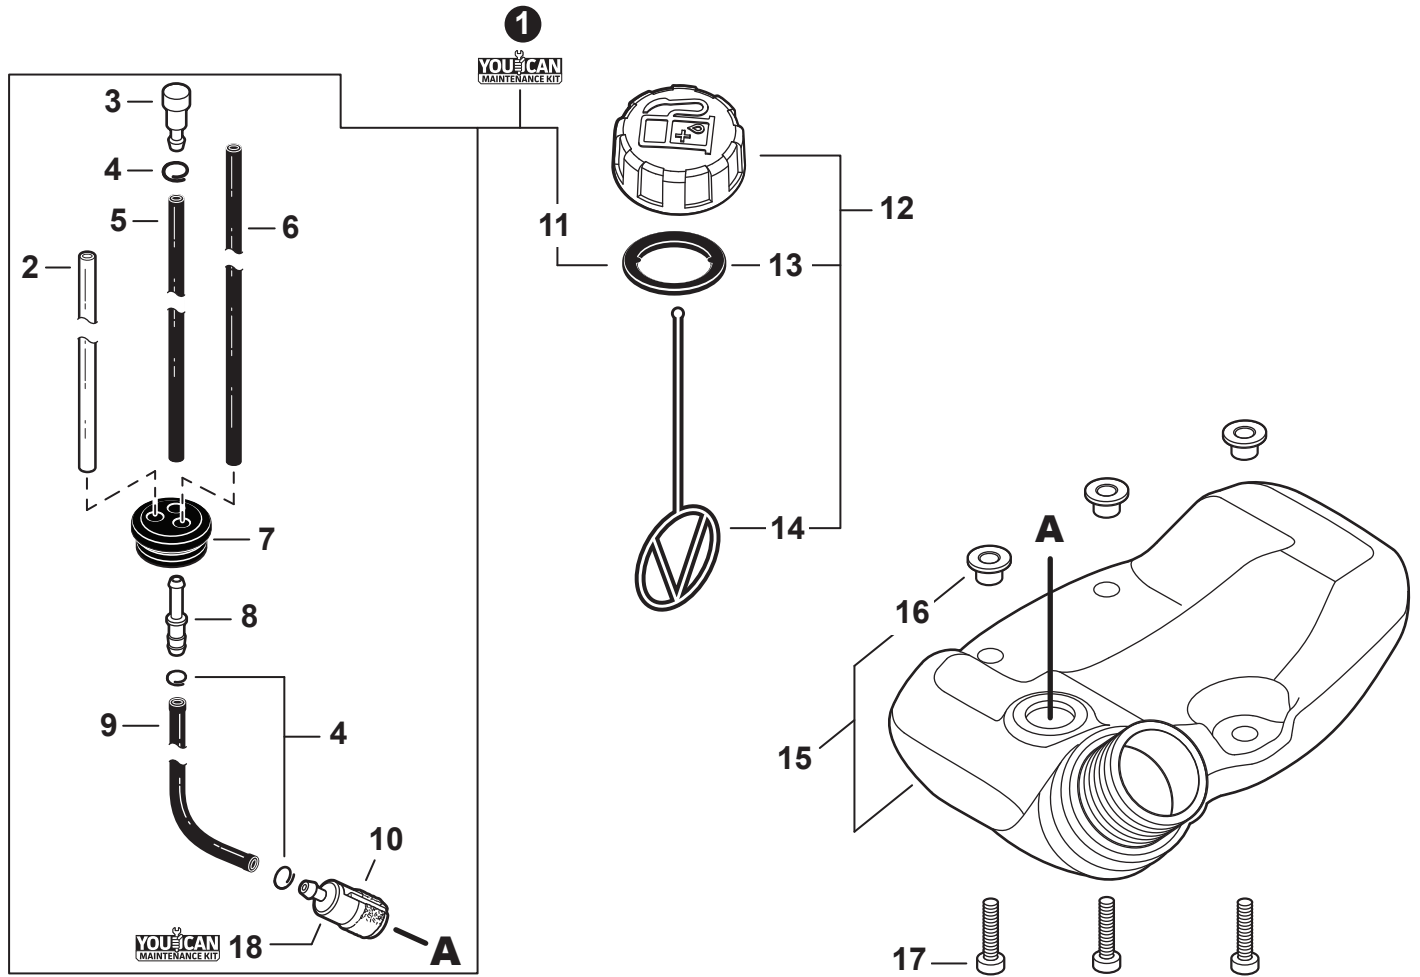

NO.	PART NUMBER	QTY.	DESCRIPTION	NOM DE LA PIÈCE
1	V299000250	1	THUMBSCREW	VIS À SERRAGE À MAIN
2	A232001850	1	COVER, AIR FILTER	COUVERCLE DU FILTRE D'AIR
3	A226001410	1	FILTER, AIR - DOUBLE LAYER	FILTRE D'AIR - COUCHE DOUBLE
4	V805000090	2	BOLT, TORX 5x55	BOULON TORX 5x55
5	12901152730	1	PLATE, PREVENT	PLAQUE, PRÉVENTION
6	P021012870	1	CASE ASSY, AIR FILTER	BOÎTIER DE FILTRE D'AIR COMPLET
7	V103002190	1	GASKET, INTAKE	JOINT D'ADMISSION
8	V805000160	2	BOLT, TORX 5x20	BOULON TORX 5x20
9	A200001120	1	INSULATOR, INTAKE	ISOLATEUR D'ADMISSION
10	V103001360	1	HEAT SHIELD, INTAKE	BOUCLIER THERMIQUE ADMISSION
11	90152Y	1	TUNE-UP KIT - YOUCAN™	TROUSSE DE MISE AU POINT - YOUCAN™
12	P021051670	1	GASKET KIT: ENGINE, INTAKE, EXHAUST	KIT DE JOINTS - MOTEUR, ADMISSION, ÉCHAPPEMENT

NO.	PART NUMBER	QTY.	DESCRIPTION	NOM DE LA PIÈCE
1	A052000180	1	PAWL ASSY, STARTER	CLIQUET DE LANCEUR À RAPPEL COMPLET
2	P022002100	2	+E-RING 4	+BAGUE EN E 4
3	17723412220	2	+SPRING, RETURN	+RESSORT DE RAPPEL
4	P022006850	2	+PAWL, STARTER	+CLIQUET
5	A051001322	1	STARTER ASSY, RECOIL	ASSEMBLAGE DU LANCEUR À RAPPEL
6	V253000310	1	+SCREW 5	+VIS 5
7	P050009920	1	+REEL/CAM PLATE SET	+ENSEMBLE DE BOBINE/DISQUE À CAMES
8	A525000020	1	++PLATE, CAM	++PLAQUE DE CAME
9	P022008270	1	++SPRING, TORSION	++RESSORT DE TORSION
10	A506000500	1	++REEL, ROPE	++BOBINE DE CORDE
11	P022008260	1	+ROPE, STARTER 3x700	+CORDE DU DÉMARREUR 3x700
12	17722827030	1	+GRIP, STARTER	+POIGNÉE DU DÉMARREUR
13	P022037670	1	+RETAINER, ROPE	+RETENUE DE CORDE
14	P022019680	1	+SPRING, RECOIL	+RESSORT DE RAPPEL
15	V804000060	4	BOLT, TORX 4x16	BOULON TORX 4x16