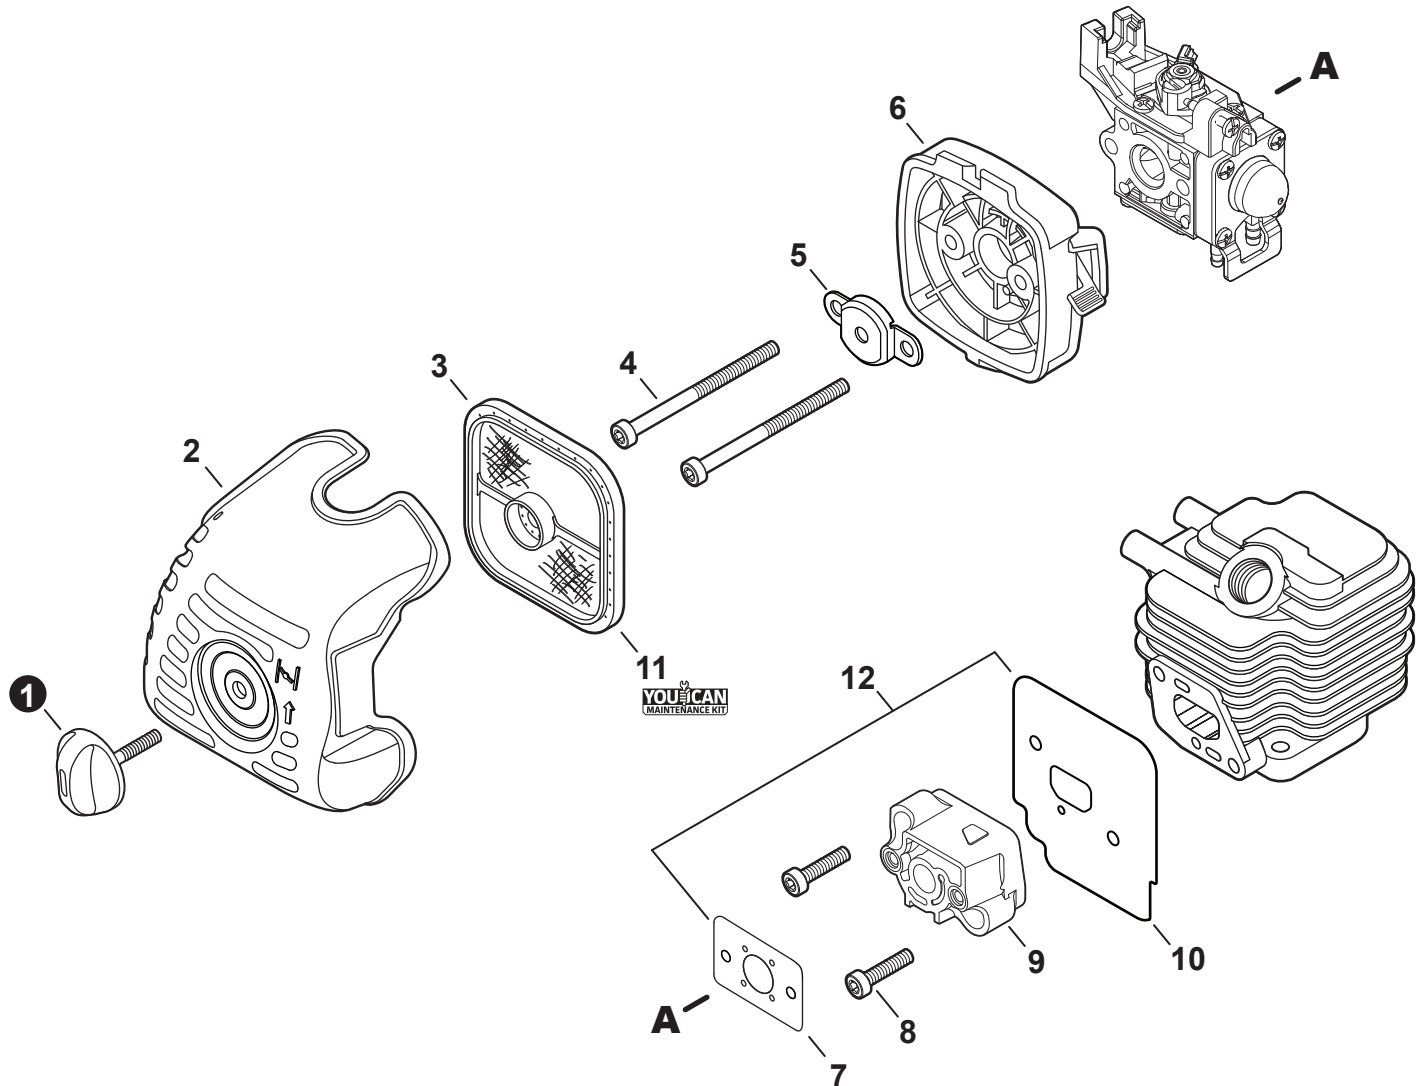

NO.	PART NUMBER	QTY.	DESCRIPTION	NOM DE LA PIÈCE
1	V299000250	1	THUMBSCREW	VIS À SERRAGE À MAIN
2	A232001850	1	COVER, AIR FILTER	COUVERCLE DU FILTRE D'AIR
3	A226001410	1	FILTER, AIR - DOUBLE LAYER	FILTRE D'AIR - COUCHE DOUBLE
4	V805000090	2	BOLT, TORX 5x55	BOULON TORX 5x55
5	12901152730	1	PLATE, PREVENT	PLAQUE, PRÉVENTION
6	P021012870	1	CASE ASSY, AIR FILTER	BOÎTIER DE FILTRE D'AIR COMPLET
7	V103002190	1	GASKET, INTAKE	JOINT D'ADMISSION
8	V805000160	2	BOLT, TORX 5x20	BOULON TORX 5x20
9	A200001120	1	INSULATOR, INTAKE	ISOLATEUR D'ADMISSION
10	V103001360	1	HEAT SHIELD, INTAKE	BOUCLIER THERMIQUE ADMISSION
11	90152Y	1	TUNE-UP KIT - YOUCAN™	TROUSSE DE MISE AU POINT - YOUCAN™
12	P021051670	1	GASKET KIT: ENGINE, INTAKE, EXHAUST	KIT DE JOINTS - MOTEUR, ADMISSION, ÉCHAPPEMENT