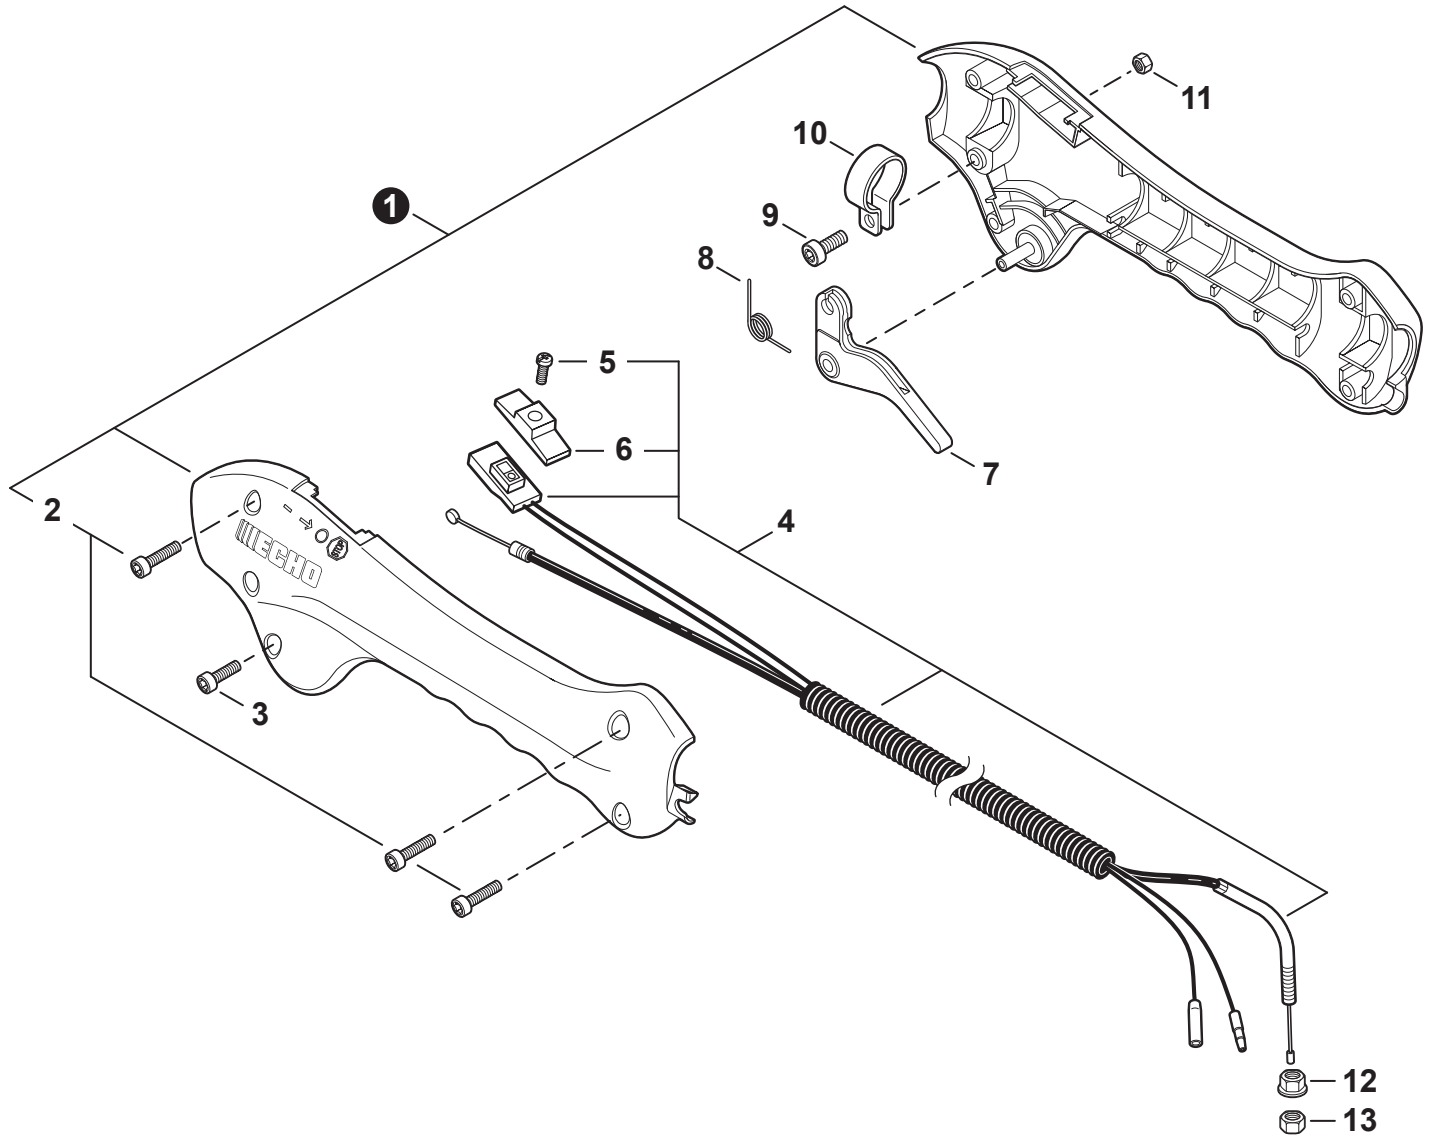

NO.	PART NUMBER	QTY.	DESCRIPTION	NOM DE LA PIÈCE
1	P021016300	1	CONTROL HANDLE KIT	KIT DE POIGNÉE DE COMMANDE
2	V804000010	3	+BOLT, TORX 4×16	+BOULON TORX 4×16
3	V804000000	1	BOLT, TORX 4×12	BOULON TORX 4×12
4	P021016290	1	CABLE ASSY, CONTROL	CABLE DE COMMANDE COMPLET
5	9154503010	1	+SCREW 3×10	+VIS 3×10
6	A444000020	1	+KNOB, SWITCH - ORANGE	+BOUTON DU INTERRUPTEUR - ORANGE
7	C450000070	1	TRIGGER, THROTTLE	GÂCHETTE D'ACCÉLÉRATEUR
8	V452000410	1	SPRING, TORSION	RESSORT DE TORSION
9	V805000140	1	BOLT, TORX 5×12	BOULON TORX 5×12
10	V495001091	1	CLAMP	BRIDE
11	90050000005	1	NUT M5	ÉCROU M5
12	90051800006	1	NUT, FLANGE M6	ÉCROU À BRIDE M6
13	90050200006	1	NUT M6	ÉCROU M6