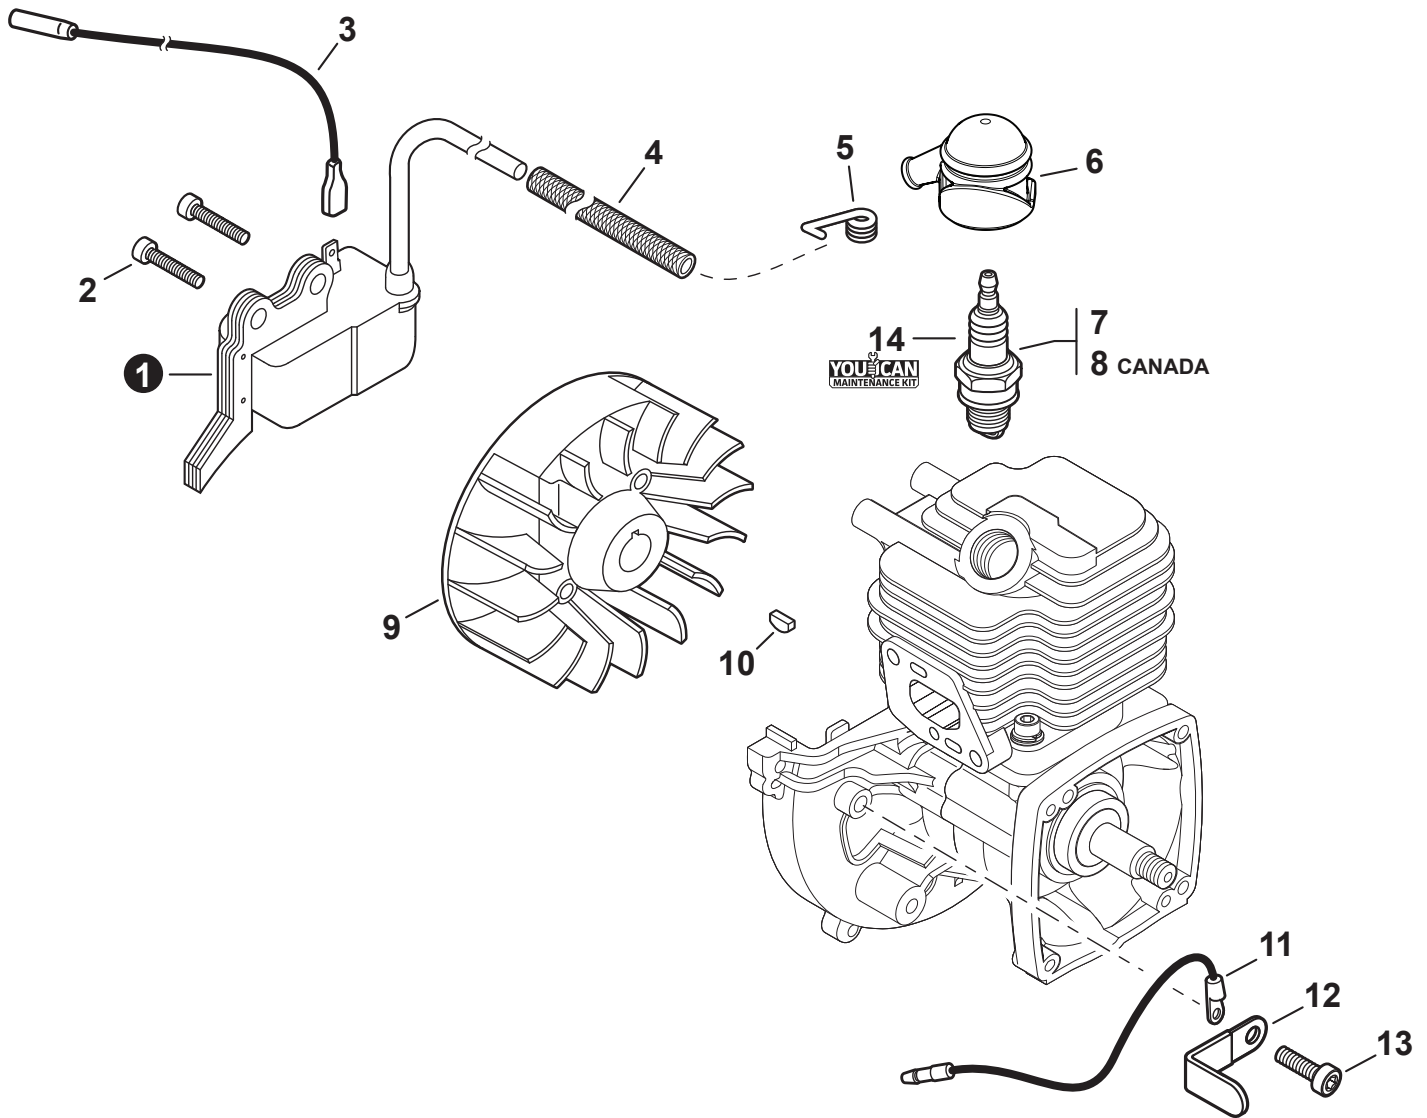

NO.	PART NUMBER	QTY.	DESCRIPTION	NOM DE LA PIÈCE
1	A411001690	1	COIL, IGNITION	BOBINE D'ALLUMAGE
2	V804000070	2	BOLT, TORX 4×20	BOULON TORX 4×20
3	V485001120	1	LEAD - IGNITION L= 210	CÂBLE D'ALLUMAGE L= 210
4	V475007510	1	TUBE, INSULATOR	TUYAU ISOLANTE
5	A426000010	1	TERMINAL, SPARK PLUG	BORNE DE BOUGIE
6	A427000210	1	CAP, SPARK PLUG	PROTECTEUR DE BOUGIE
7	15901019830	1	SPARK PLUG - BPM8Y	BOUGIE - BPM8Y
8	A425000000	1	SPARK PLUG - BPMR8Y	BOUGIE - BPMR8Y
9	A409001310	1	FLYWHEEL	VOLANT
10	10014212330	1	KEY, WOODRUFF	CLAVETTE-DISQUE
11	15663543130	1	LEAD - GROUND	CÂBLE DE TERRE
12	15911621231	1	CLAMP	BRIDE
13	V805000130	1	BOLT, TORX 5×10	BOULON TORX 5×10
14	90152Y	1	TUNE-UP KIT - YOUCAN™	KIT DE MISE AU POINT - YOUCAN™