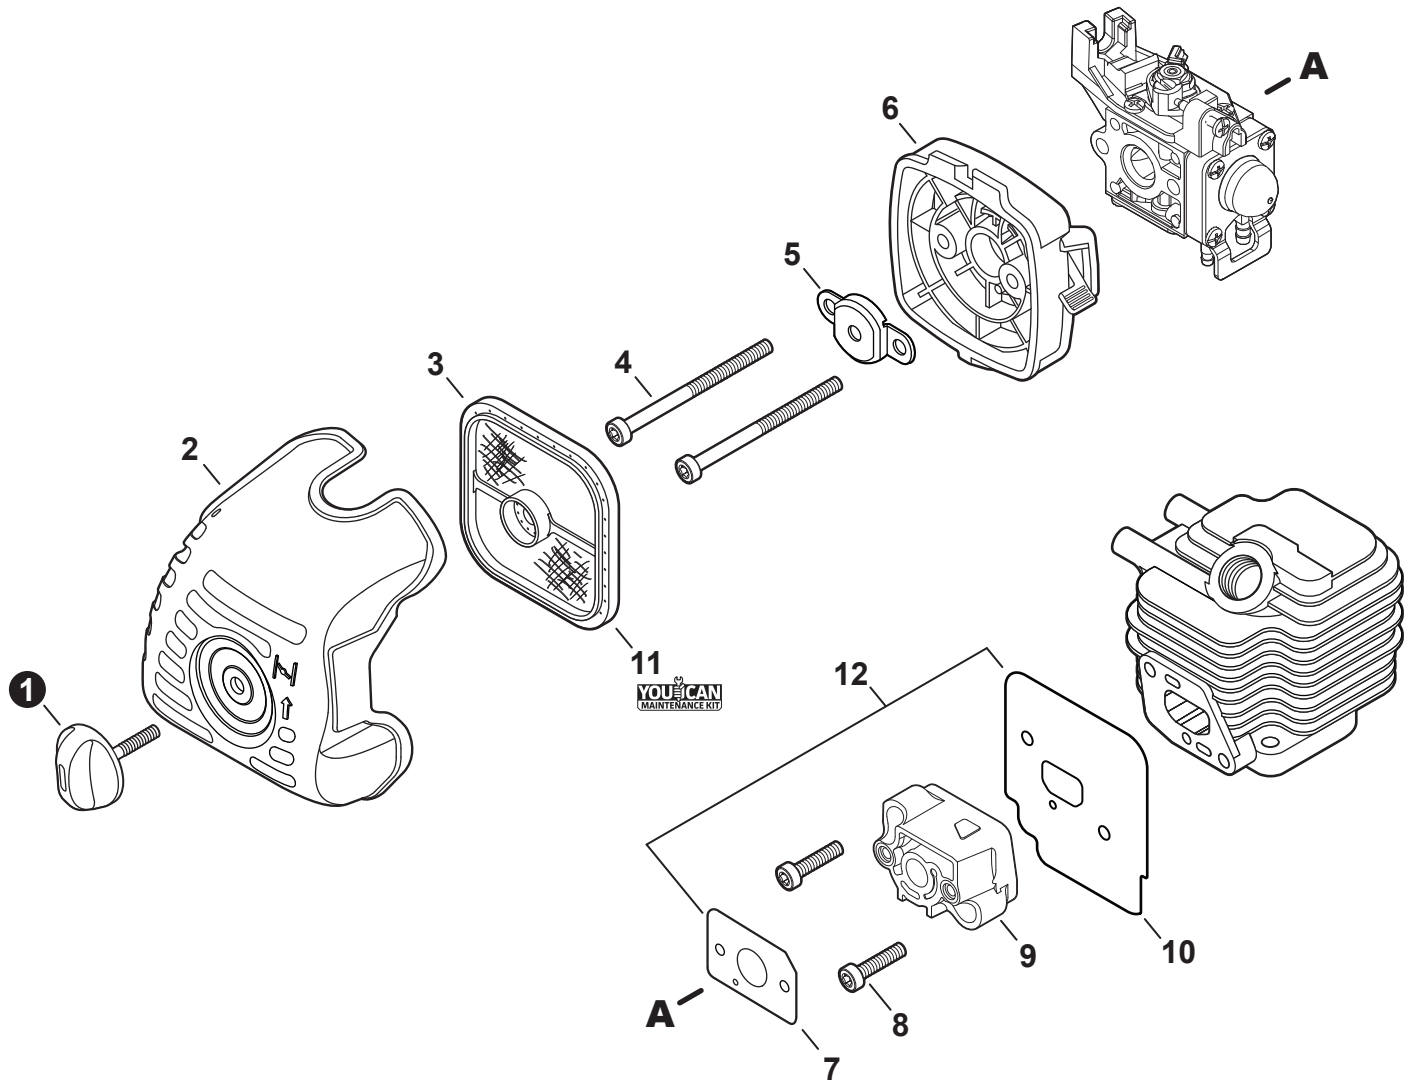

NO.	PART NUMBER	QTY.	DESCRIPTION	NOM DE LA PIÈCE
1	V299000250	1	THUMBSCREW	VIS À SERRAGE À MAIN
2	A232001850	1	COVER, AIR FILTER	COUVERCLE DU FILTRE D'AIR
3	A226001410	1	FILTER, AIR - DOUBLE LAYER	FILTRE D'AIR - COUCHE DOUBLE
4	V805000090	2	BOLT, TORX 5×55	BOULON TORX 5×55
5	12901152730	1	PLATE, PREVENT	PLAQUE, PRÉVENTION
6	P021012870	1	CASE ASSY, AIR FILTER	BOÎTIER DE FILTRE D'AIR COMPLET
7	V103001390	1	GASKET, INTAKE	JOINT D'ADMISSION
8	V805000160	2	BOLT, TORX 5×20	BOULON TORX 5×20
9	A200001120	1	INSULATOR, INTAKE	ISOLATEUR D'ADMISSION
10	V103001360	1	HEAT SHIELD, INTAKE	BOUCLIER THERMIQUE ADMISSION
11	90152Y	1	TUNE-UP KIT - YOUCAN™	KIT DE MISE AU POINT - YOUCAN™
12	P021051670	1	GASKET KIT: ENGINE, INTAKE, EXHAUST	KIT DE JOINTS - MOTEUR, ADMISSION, ÉCHAPPEMENT