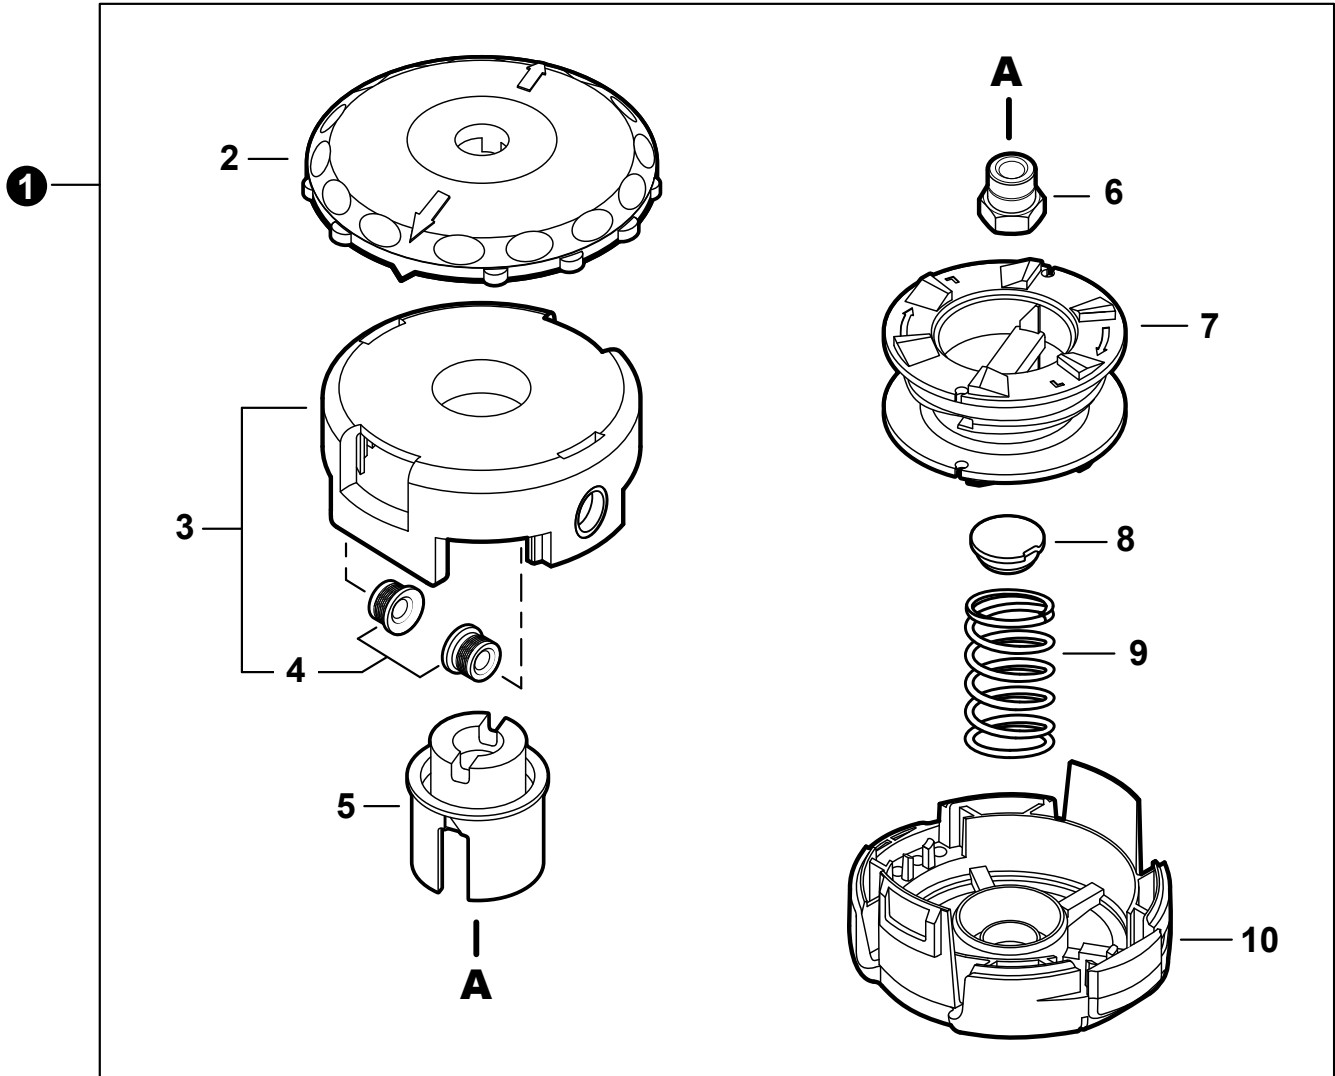

NO.	PART NUMBER	QTY.	DESCRIPTION	NOM DE LA PIÈCE
1	99944200908	1	TRIMMER HEAD, SPEED-FEED® 400	TÊTE DE COUPE SPEED-FEED® 400
2	E415000180	1	+KNOB	+BOUTON
3	X470000330	1	+HOUSING ASSY, SPOOL	+CORPS DE BOBINE COMPLET
4	X475000110	2	++EYELET	++OEILLET
5	X476000050	1	+HUB (RH) WHITE	+MOYEU (RH) BLANC
6	V160000160	1	+BUSHING 3/8"-24 RH BLACK	+BAGUE 3/8"-24 RH NOIR
7	X473000130	1	+SPOOL	+BOBINE
8	V494000840	1	+CAP, SPRING	+BOUCHON DE RESSORT
9	V450001880	1	+SPRING, GOLD	+RESSORT OR
10	X472000070	1	+COVER, SPOOL	+COUVERCLE DE BOBINE