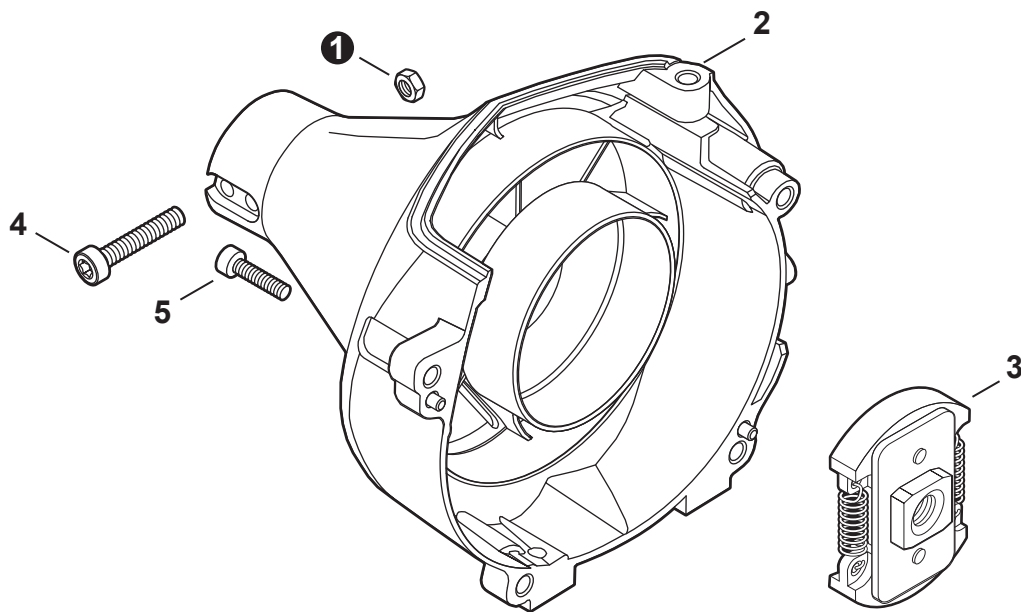

NO.	PART NUMBER	QTY.	DESCRIPTION	NOM DE LA PIÈCE
1	90050000005	2	NUT M5	ÉCROU M5
2	P021015732	1	COVER ASSY, FAN	ASSEMBLAGE COUVRE-VENTILATEUR
3	A056000820	1	CLUTCH ASSY	BLOC D'EMBRAYAGE
4	V805000170	2	BOLT, TORX 5×25	BOULON TORX 5×25
5	V804000060	4	BOLT, TORX 4×16	BOULON TORX 4×16