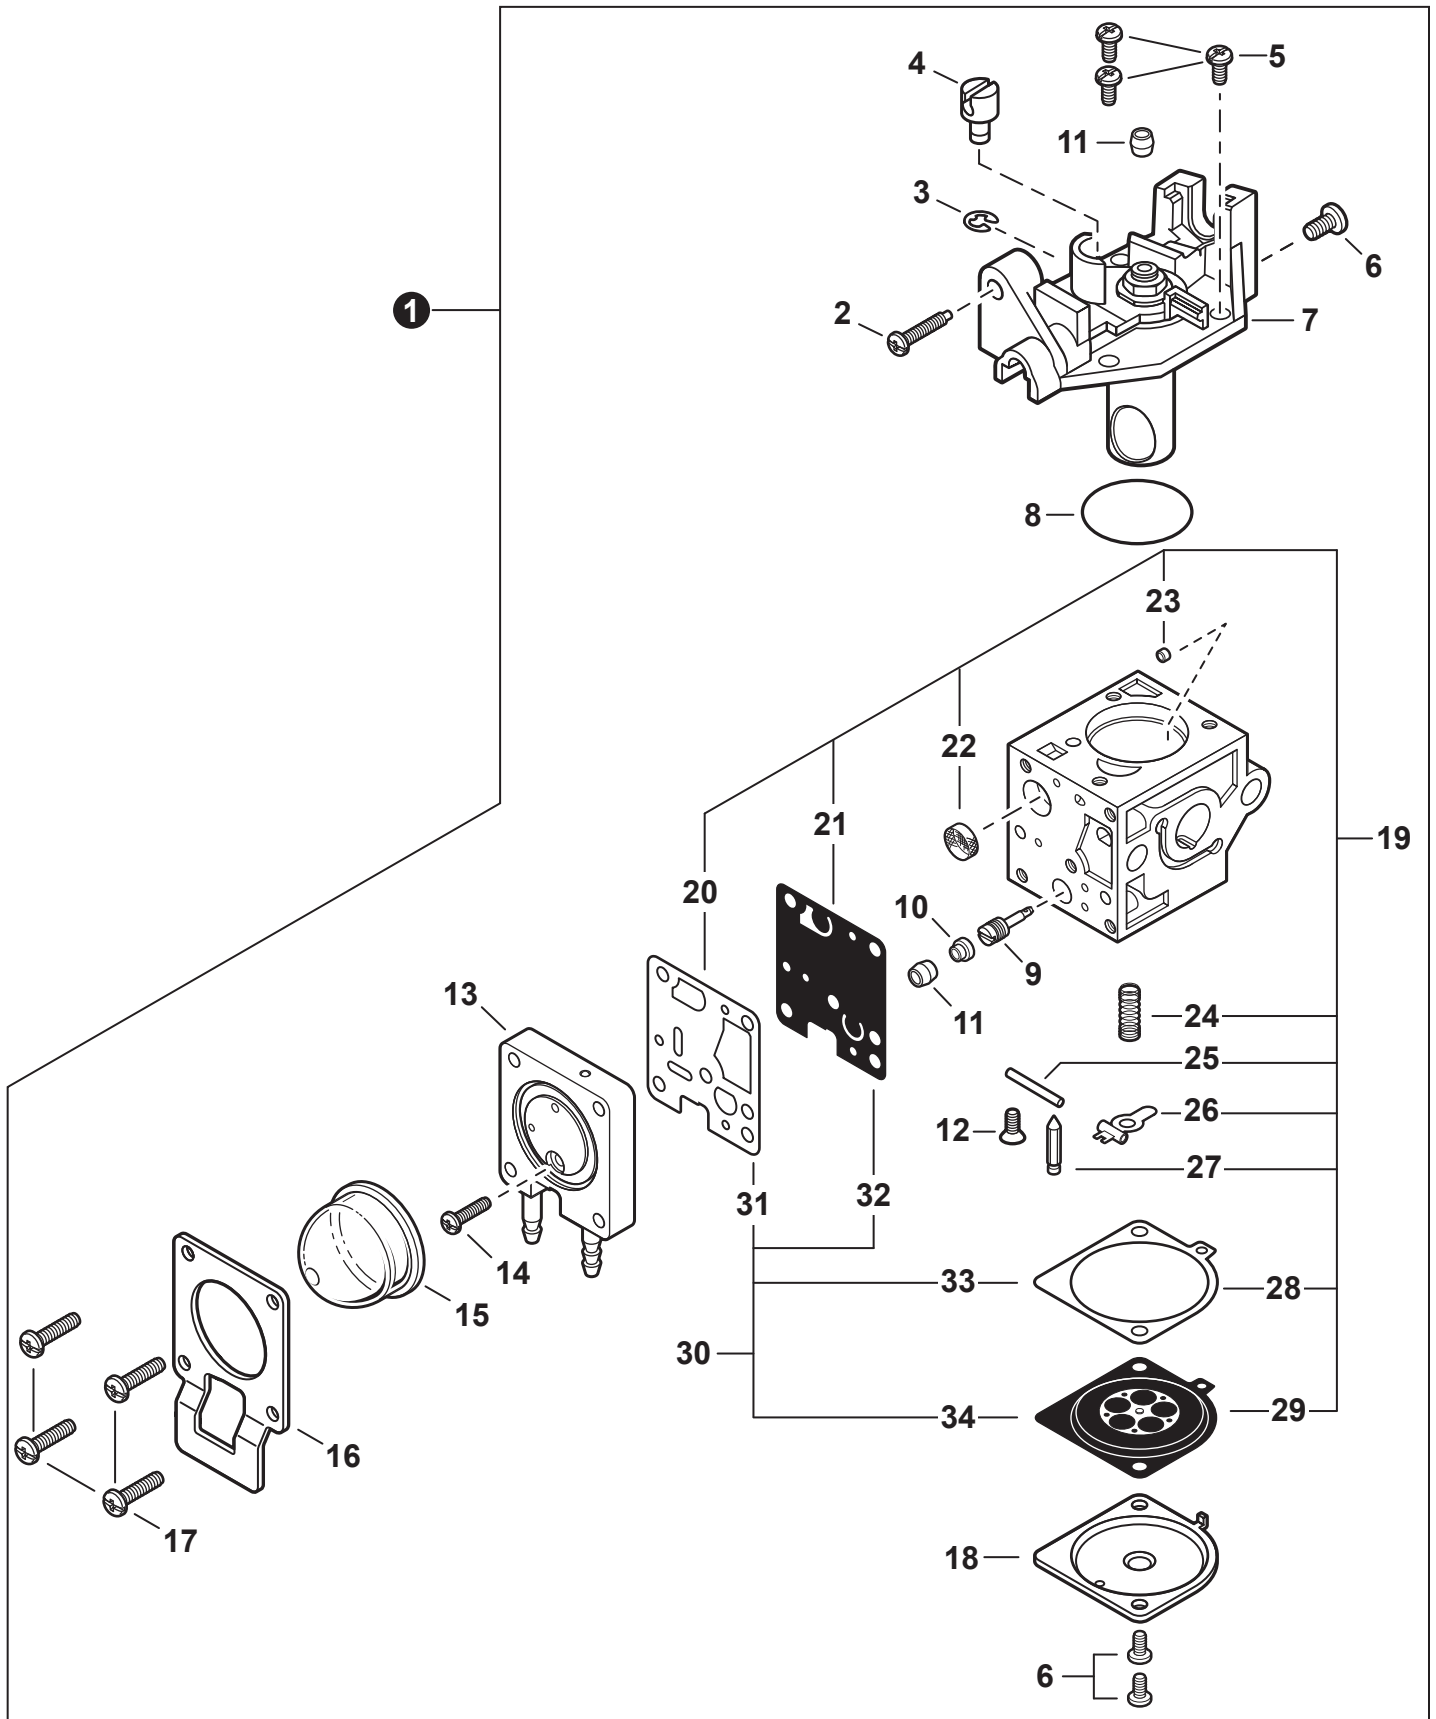

NO.	PART NUMBER	QTY.	DESCRIPTION	NOM DE LA PIÈCE
1	A160003230	1	COVER, ENGINE	COUVERCLE DE MOTEUR
2	V805000000	2	BOLT, TORX 5×16	BOULON TORX 5×16

NO.	PART NUMBER	QTY.	DESCRIPTION	NOM DE LA PIÈCE
1	SB1119	1	SHORT BLOCK	BLOC MOTEUR EMBIELLÉ
2	90016205022	2	+BOLT 5×22	+BOULON 5×22
3	V103001390	1	+GASKET, INTAKE	+JOINT D'ADMISSION
4	V103001360	1	+HEAT SHIELD, INTAKE	+BOUCLIER THERMIQUE ADMISSION
5	A130002100	1	+CYLINDER	+CYLINDRE
6	V104000850	1	+HEAT SHIELD, EXHAUST	+BOUCLIER THERMIQUE ÉCHAPPEMENT
7	10101044332	1	+GASKET, CYLINDER	+JOINT CYLINDRE
8	P021051050	1	+PISTON KIT	+KIT DE PISTON
9	A101000090	1	++RING, PISTON	++SEGMENT DE PISTON
10	10001311520	1	++PIN, PISTON 8	++AXE DE PISTON 8
11	10001504630	2	++RING, SNAP	++ANNEAU ÉLASTIQUE
12	10001411520	2	++WASHER, THRUST	++RONDELLE DE BUTÉE
13	A011001410	1	+CRANKSHAFT ASSY	+VILEBREQUIN COMPLET
14	V553000060	1	++BEARING, NEEDLE 8	++ROULEMENT À AIGUILLES 8
15	10020452133	1	+CRANKCASE KIT	+KIT DE CARTER DE MOTEUR
16	10021242031	2	++SEAL, OIL 12	++JOINT D'HUILE 12
17	9409536201	2	++BEARING, BALL	++ROULEMENT À BILLES
18	10024242030	1	++GASKET, CRANKCASE	++JOINT CARTER DE MOTEUR
19	90033040080	2	++PIN, LOCATING 4×8	++GOUPILLE DE POSITIONNEMENT 4×8
20	90016205028	3	++BOLT 5×28	++BOULON 5×28
21	10014212330	1	+KEY, WOODRUFF	+CLAVETTE-DISQUE
22	P021051670	1	GASKET KIT: ENGINE, INTAKE, EXHAUST	KIT DE JOINTS - MOTEUR, ADMISSION, ÉCHAPPEMENT