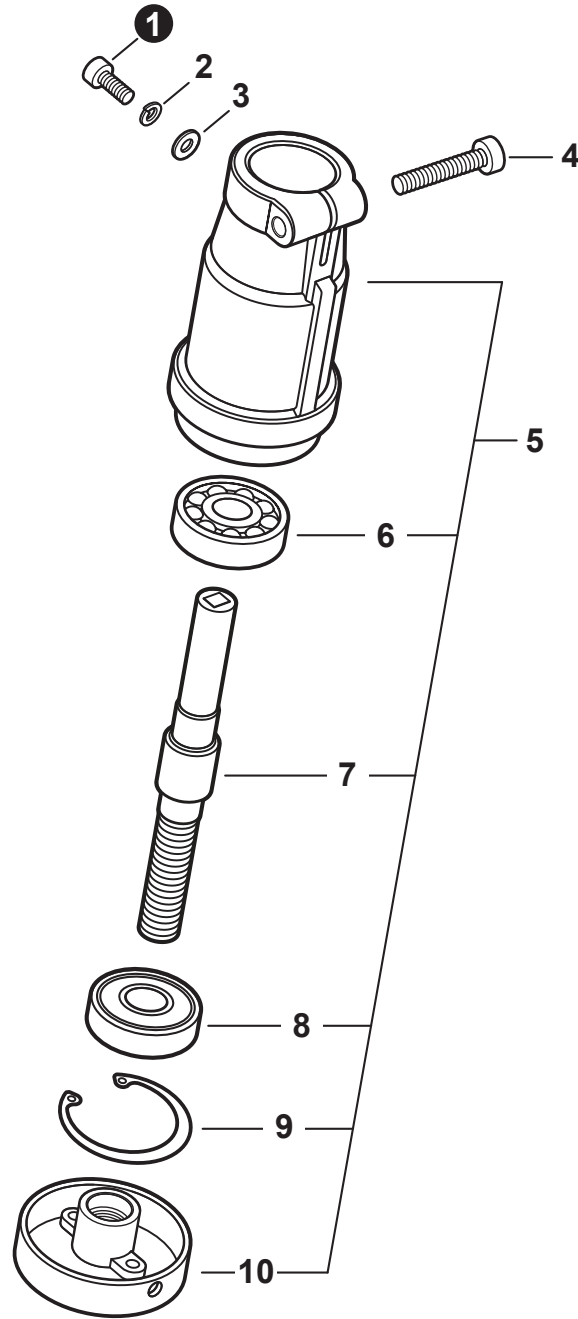

NO.	PART NUMBER	QTY.	DESCRIPTION	NOM DE LA PIÈCE
1	V804000040	1	BOLT, TORX 4×10	BOULON TORX 4×10
2	90060500004	1	WASHER, SPRING 4 MM	RONDELLE ÉLASTIQUE 4 MM
3	90060000004	1	WASHER 4 MM	RONDELLE 4 MM
4	V805000170	1	BOLT, TORX 5×25	BOULON TORX 5×25
5	C056000011	1	GEAR CASE ASSY	BOÎTIER D'ENGRENAGE COMPLET
6	9406006200	1	+BEARING, BALL 6200	+ROULEMENT À BILLES 6200
7	C534000950	1	+SHAFT, GEAR	+ARBRE-PIGNON
8	9406106200	1	+BEARING, BALL 6200	+ROULEMENT À BILLES 6200
9	90070200030	1	+E-RING 30	+BAGUE EN E 30
10	C535000240	1	+PLATE, ADAPTOR - UPPER	+PLAQUE ADAPTATRICE SUPÉRIEUR