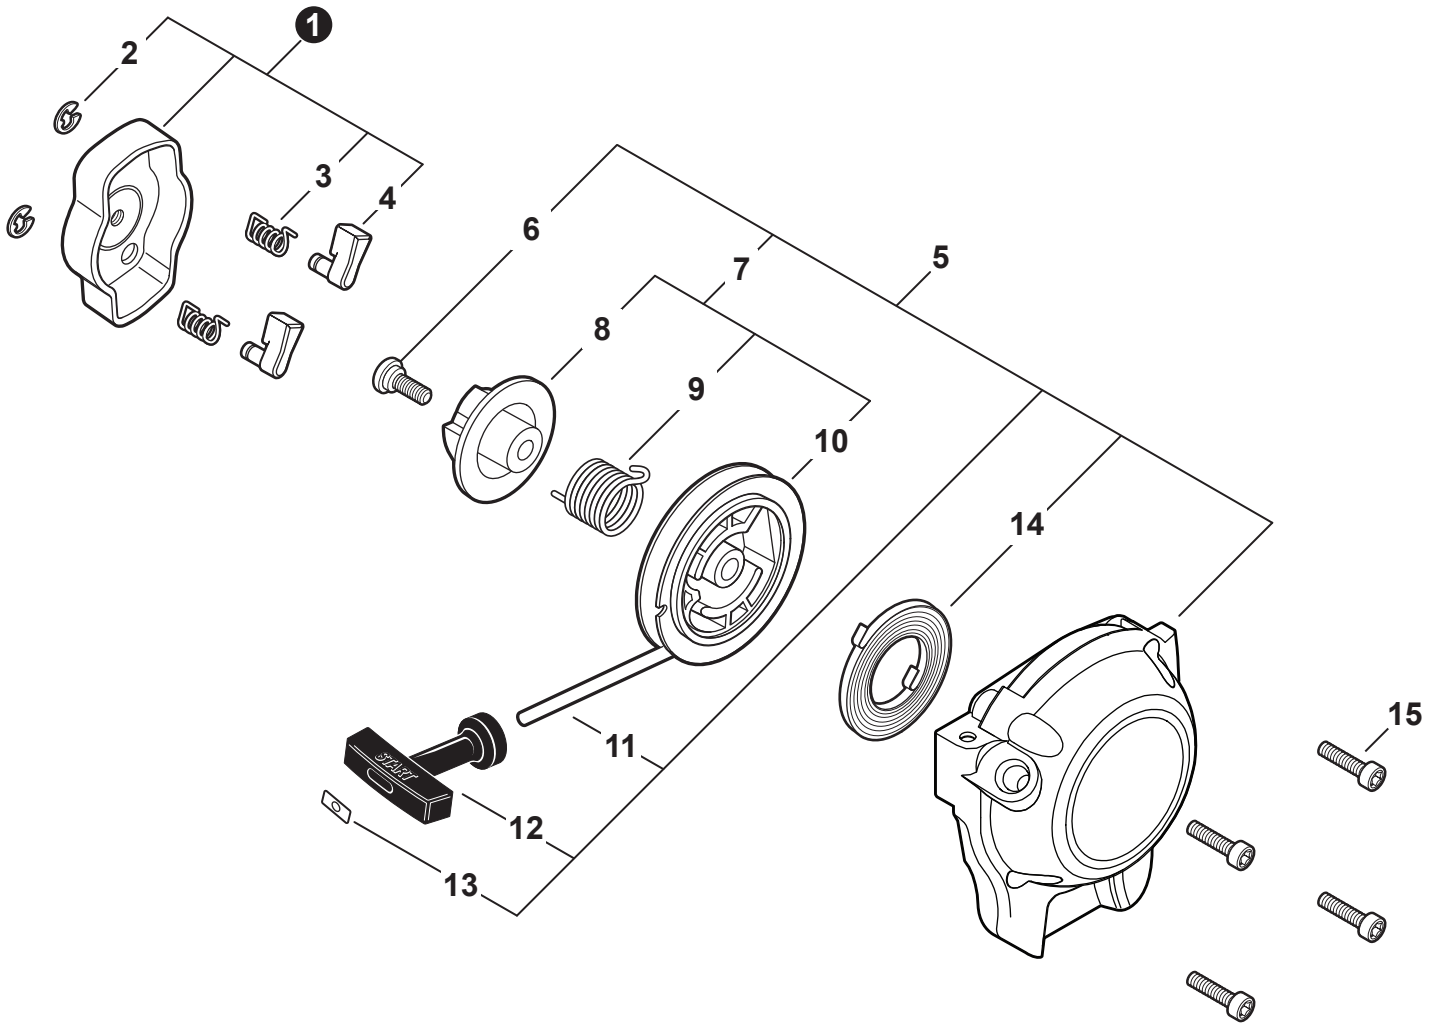

NO.	PART NUMBER	QTY.	DESCRIPTION	NOM DE LA PIÈCE
1	A052000180	1	PAWL ASSY, STARTER	CLIQUET DE LANCEUR À RAPPEL COMPLET
2	P022002100	2	+E-RING 4	+BAGUE EN E 4
3	17723412220	2	+SPRING, RETURN	+RESSORT DE RAPPEL
4	P022006850	2	+PAWL, STARTER	+CLIQUET
5	A051001322	1	STARTER ASSY, RECOIL	ASSEMBLAGE DU LANCEUR À RAPPEL
6	17723661830	1	+SCREW	+VIS
7	P050009920	1	+REEL/CAM PLATE SET	+ENSEMBLE DE ENROULEUR/DISQUE À CAMES
8	A525000020	1	++PLATE, CAM	++PLAQUE DE CAME
9	P022008270	1	++SPRING, TORSION	++RESSORT DE TORSION
10	A506000500	1	++REEL, ROPE	++ENROULEUR DE CÂBLE
11	P022019990	1	+ROPE, STARTER	+CORDE DU DÉMARREUR
12	17722827030	1	+GRIP, STARTER	+POIGNÉE DU DÉMARREUR
13	P022037670	1	+RETAINER, ROPE	+RETENUE DE CORDE
14	P022019680	1	+SPRING, RECOIL	+RESSORT DE RAPPEL
15	V804000060	4	BOLT, TORX 4×16	BOULON TORX 4×16