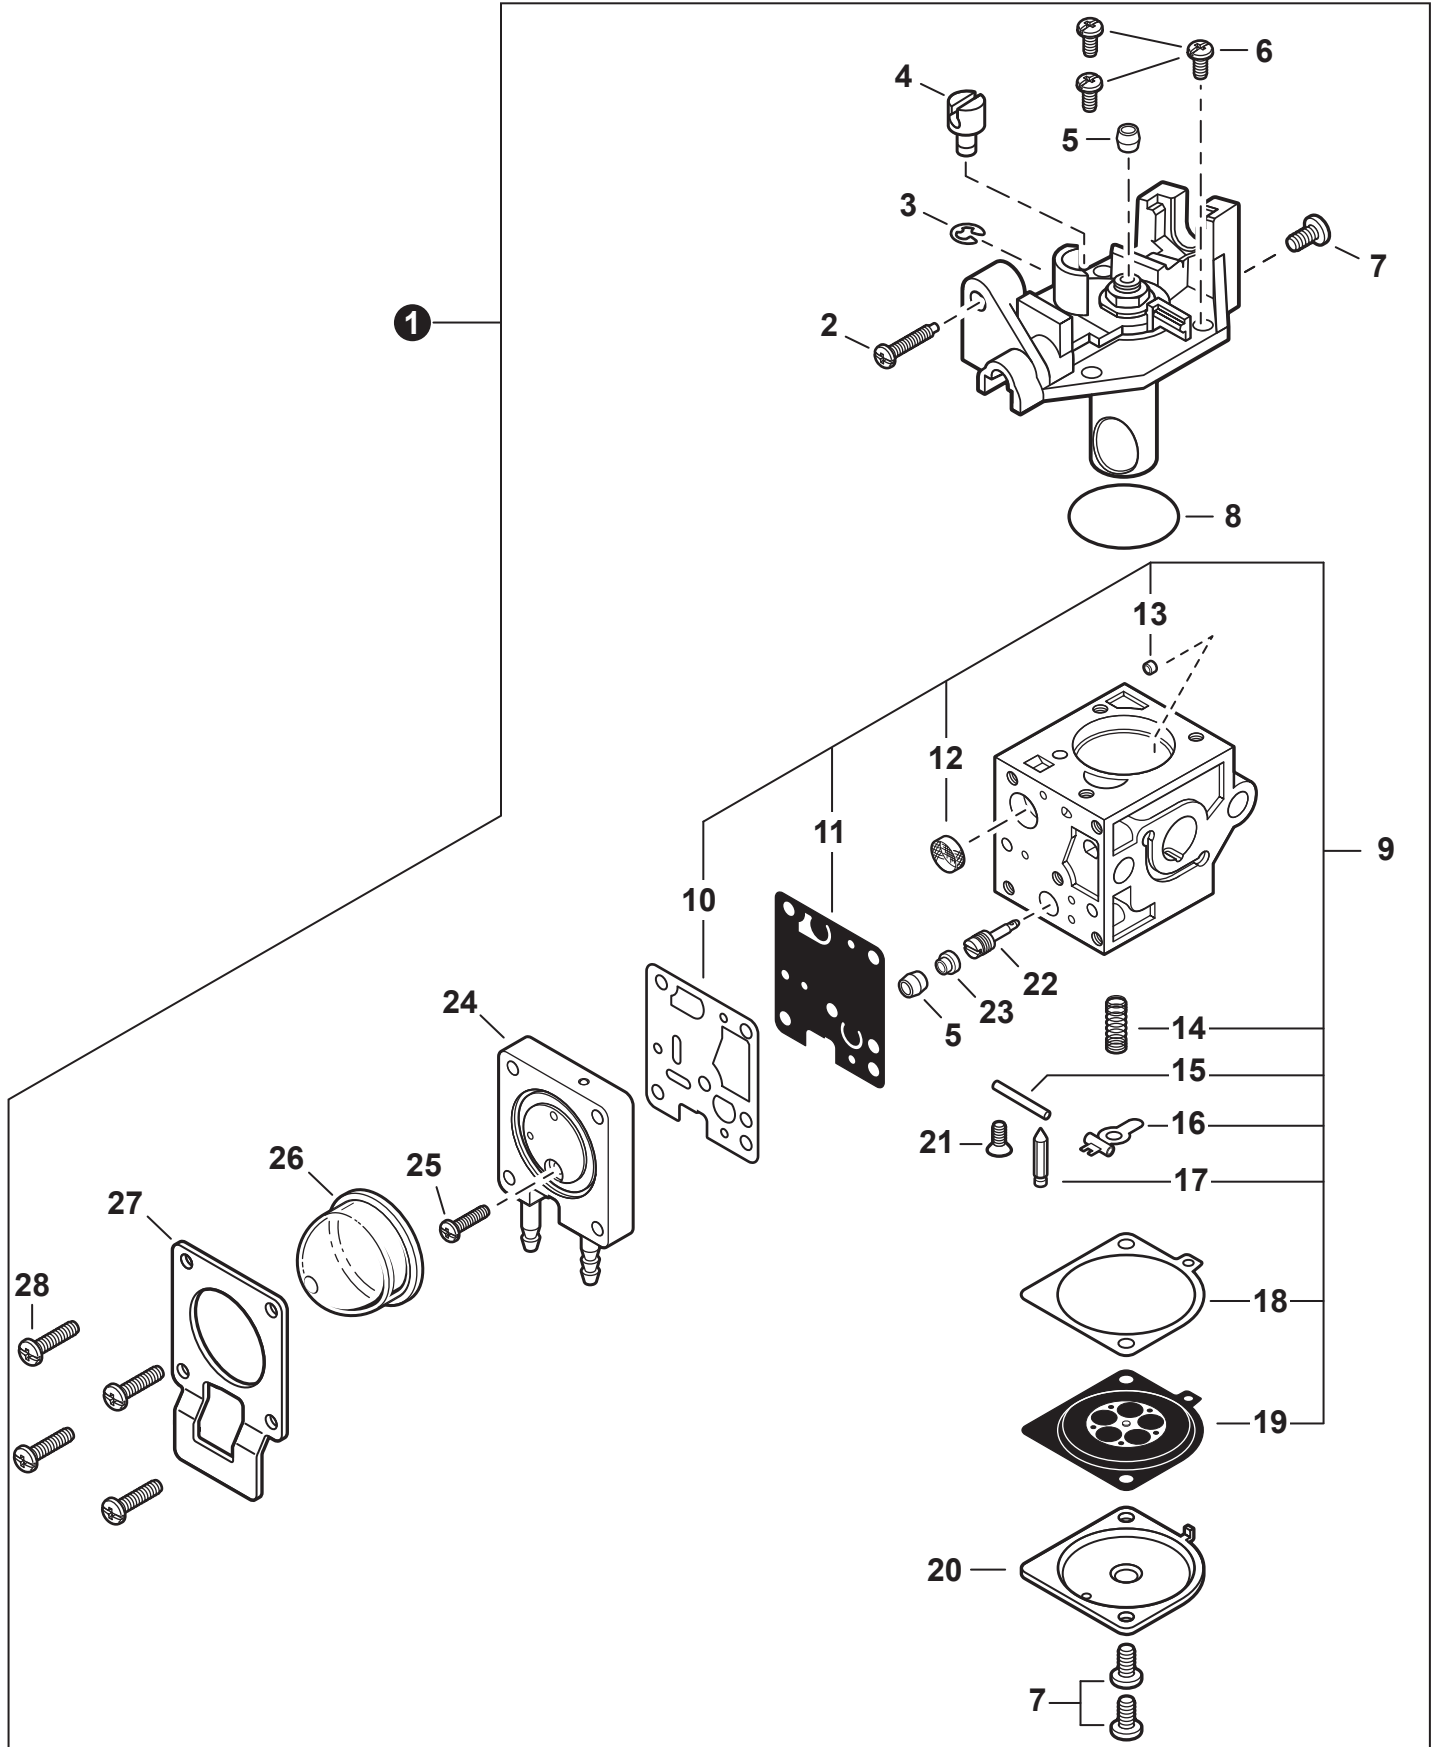

NO.	PART NUMBER	QTY.	DESCRIPTION	NOM DE LA PIÈCE
1	A021004801	1	CARBURETOR - GL-3	CARBURATEUR - GL-3
2	A941000010	1	+SCREW, THROTTLE ADJUST	+VIS DE RÉGLAGE D'ACCÉLÉRATEUR
3	A928000000	1	+E-RING	+BAGUE EN E
4	A927000010	1	+SWIVEL	+PIVOT
5	A259000060	2	+CAP, LIMITER	+BOUCHON DU LIMITEUR
6	A913000060	3	+SCREW	+VIS
7	A913000090	3	+SCREW	+VIS
8	A937000000	1	+O-RING	+JOINT TORIQUE
9	P021052570	1	+REPAIR KIT	+KIT DE RÉPARATION
10		1	++GASKET, PUMP	++JOINT DE POMPE
11		1	++DIAPHRAGM, PUMP	++MEMBRANE DE POMPE
12		1	++SCREEN, FUEL INLET	++FILTRE À TAMIS
13		1	++GUIDE, ROLLER	++GUIDE DE ROULEAU
14		1	++SPRING, METERING LEVER	++RESSORT DE LEVIER DE DOSAGE
15		1	++PIN, METERING LEVER	++CHEVILLE DU LEVIER DE DOSAGE
16		1	++LEVER, METERING	++LEVIER DE DOSAGE
17		1	++VALVE, INLET NEEDLE	++SOUPAPE À POINTEAU D'ADMISSION
18		1	++GASKET, METERING DIAPHRAGM	++JOINT DU MEMBRANE DE DOSAGE
19		1	++DIAPHRAGM, METERING	++MEMBRANE DE DOSAGE
20	A936000010	1	+COVER, METERING DIAPHRAGM	+COUVERCLE DOSEUSE À MEMBRANE
21	A913000050	1	+SCREW	+VIS
22	A939000010	1	+NEEDLE, HIGH SPEED	+POINTEAU H (HAUTE)
23	A940000010	1	+RETAINER, CAP	+ATTACHE DE BOUCHON
24	A944000030	1	+BODY ASSY, PURGE	+CORPS DE PURGE COMPLET
25	A913000070	1	+SCREW	+VIS
26	A914000010	1	+BULB, PURGE	+POIRE DE PURGE
27	A915000000	1	+RETAINER, PURGE BULB	+ATTACHE DE POIRE DE PURGE
28	A913000080	4	+SCREW	+VIS