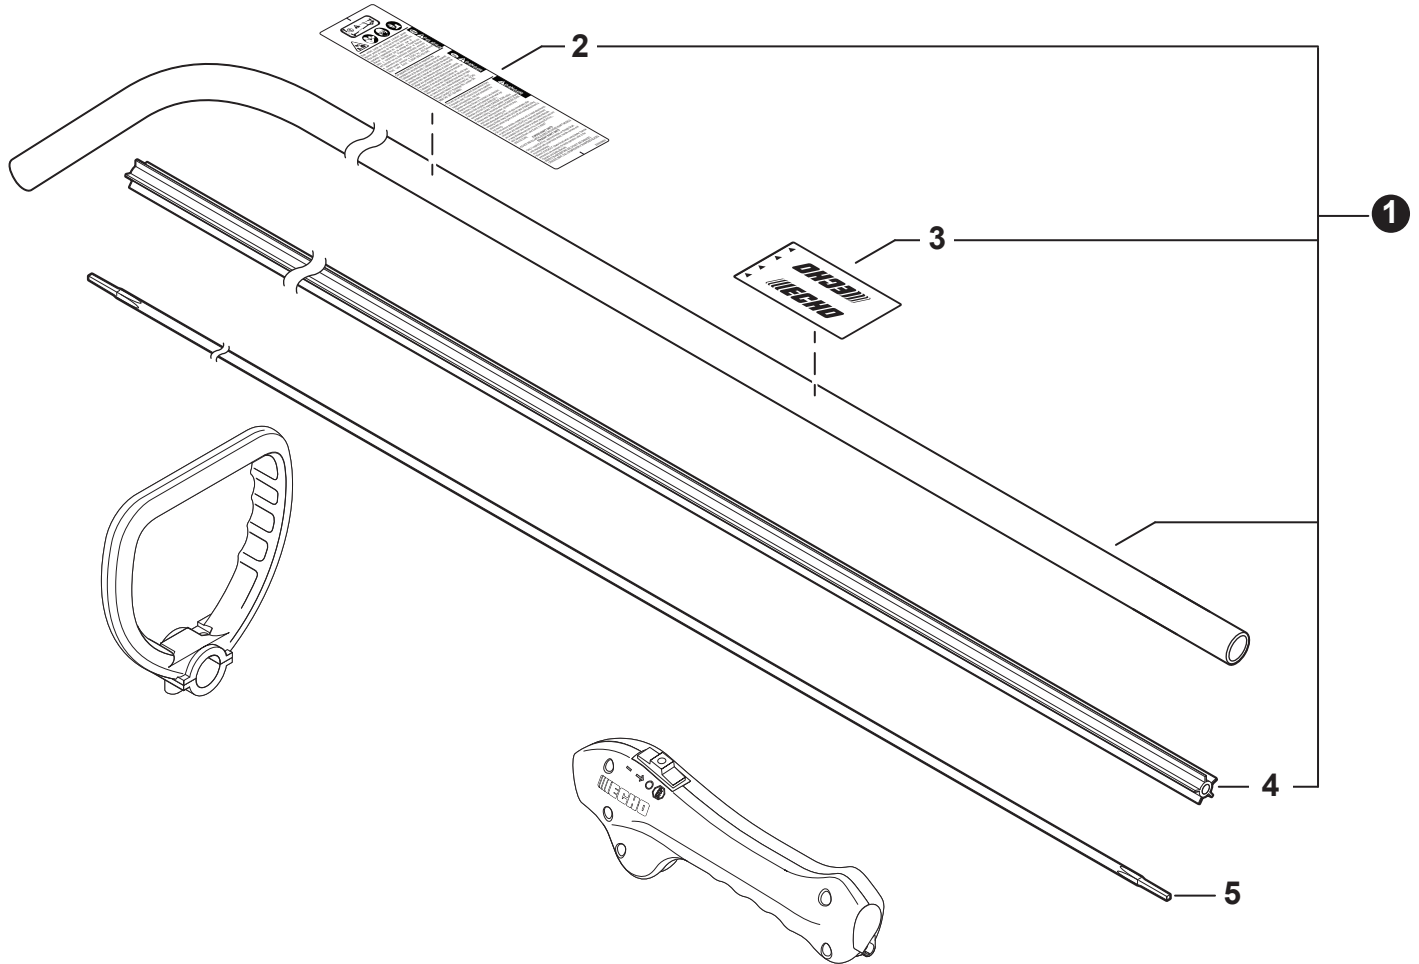

NO.	PART NUMBER	QTY.	DESCRIPTION	NOM DE LA PIÈCE
1	C050001080	1	MAIN PIPE ASSY	TUBE DE TRANSMISSION COMPLET
2	X505009800	1	+LABEL, CAUTION	+ÉTIQUETTE D'AVERTISSEMENT
3	X505001930	1	+LABEL, HANDLE LOCATION	+ÉTIQUETTE - LOCALISATION DE POIGNÉE
4	C507000250	1	+LINER - FLEXIBLE	+COUSSINET FLEXIBLE
5	C506000030	1	DRIVESHAFT - FLEXIBLE	ARBRE DE TRANSMISSION - FLEXIBLE