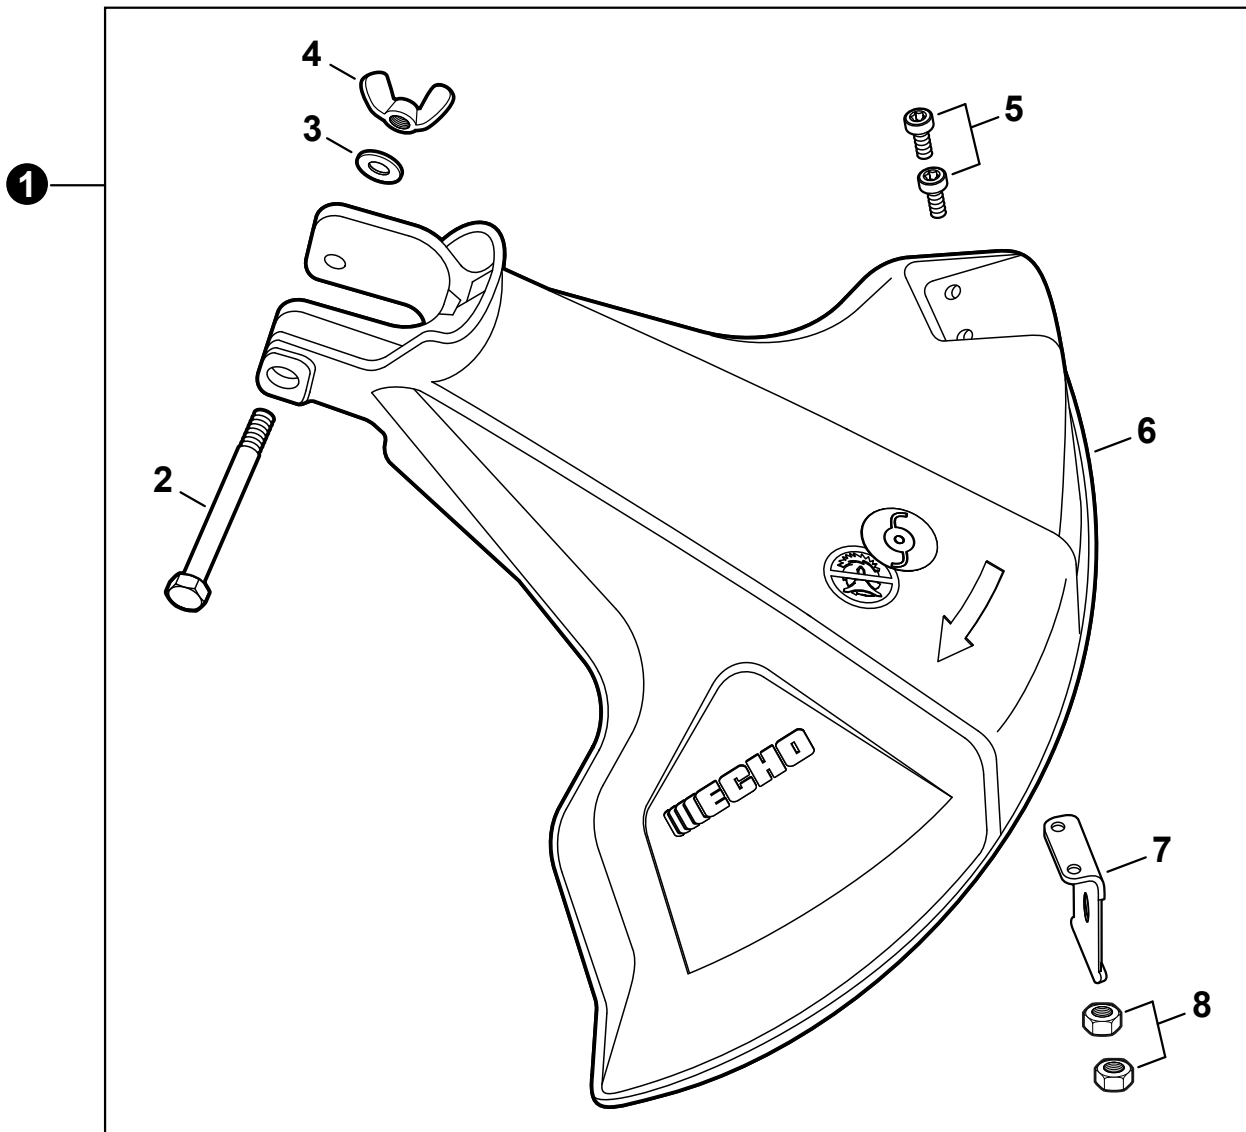

NO.	PART NUMBER	QTY.	DESCRIPTION	NOM DE LA PIÈCE
1	P021016300	1	CONTROL HANDLE KIT	KIT DE POIGNÉE DE COMMANDE
2	V804000010	3	+BOLT, TORX 4×16	+BOULON TORX 4×16
3	V804000000	1	BOLT, TORX 4×12	BOULON TORX 4×12
4	P021016290	1	CABLE ASSY, CONTROL	CABLE DE COMMANDE COMPLET
5	9154503010	1	+SCREW 3×10	+VIS 3×10
6	A444000020	1	+KNOB, SWITCH - ORANGE	+BOUTON DU INTERRUPTEUR - ORANGE
7	C450000070	1	TRIGGER, THROTTLE	GÂCHETTE D'ACCÉLÉRATEUR
8	V452000410	1	SPRING, TORSION	RESSORT DE TORSION
9	V805000140	1	BOLT, TORX 5×12	BOULON TORX 5×12
10	V495001091	1	CLAMP	BRIDE
11	90050000005	1	NUT M5	ÉCROU M5
12	90051800006	1	NUT, FLANGE M6	ÉCROU À BRIDE M6
13	90050200006	1	NUT M6	ÉCROU M6

NO.	PART NUMBER	QTY.	DESCRIPTION	NOM DE LA PIÈCE
1	35160044330	1	HANDLE ASSY	ASSEMBLAGE POIGNÉE
2	90003300008	1	+NUT, WING 1/4"-20	+ÉCROU À OREILLES 1/4"-20
3	90003500008	1	+WASHER, 1/4"	+RONDELLE 1/4"
4	V204000250	1	+BOLT 6x45	+BOULON 6x45

Tools
Outils

NO.	PART NUMBER	QTY.	DESCRIPTION	NOM DE LA PIÈCE
1	X690000080	1	GLASSES, SAFETY	LUNETTES DE SÉCURITÉ

NO.	PART NUMBER	QTY.	DESCRIPTION	NOM DE LA PIÈCE
1	V804000040	1	BOLT, TORX 4×10	BOULON TORX 4×10
2	90060500004	1	WASHER, SPRING 4 MM	RONDELLE ÉLASTIQUE 4 MM
3	90060000004	1	WASHER 4 MM	RONDELLE 4 MM
4	V805000170	1	BOLT, TORX 5×25	BOULON TORX 5×25
5	C056000011	1	GEAR CASE ASSY	BOÎTIER D'ENGRENAGE COMPLET
6	9406006200	1	+BEARING, BALL 6200	+ROULEMENT À BILLES 6200
7	C534000950	1	+SHAFT, GEAR	+ARBRE-PIGNON
8	9406106200	1	+BEARING, BALL 6200	+ROULEMENT À BILLES 6200
9	90070200030	1	+E-RING 30	+BAGUE EN E 30
10	C535000240	1	+PLATE, ADAPTOR - UPPER	+PLAQUE ADAPTATRICE SUPÉRIEUR