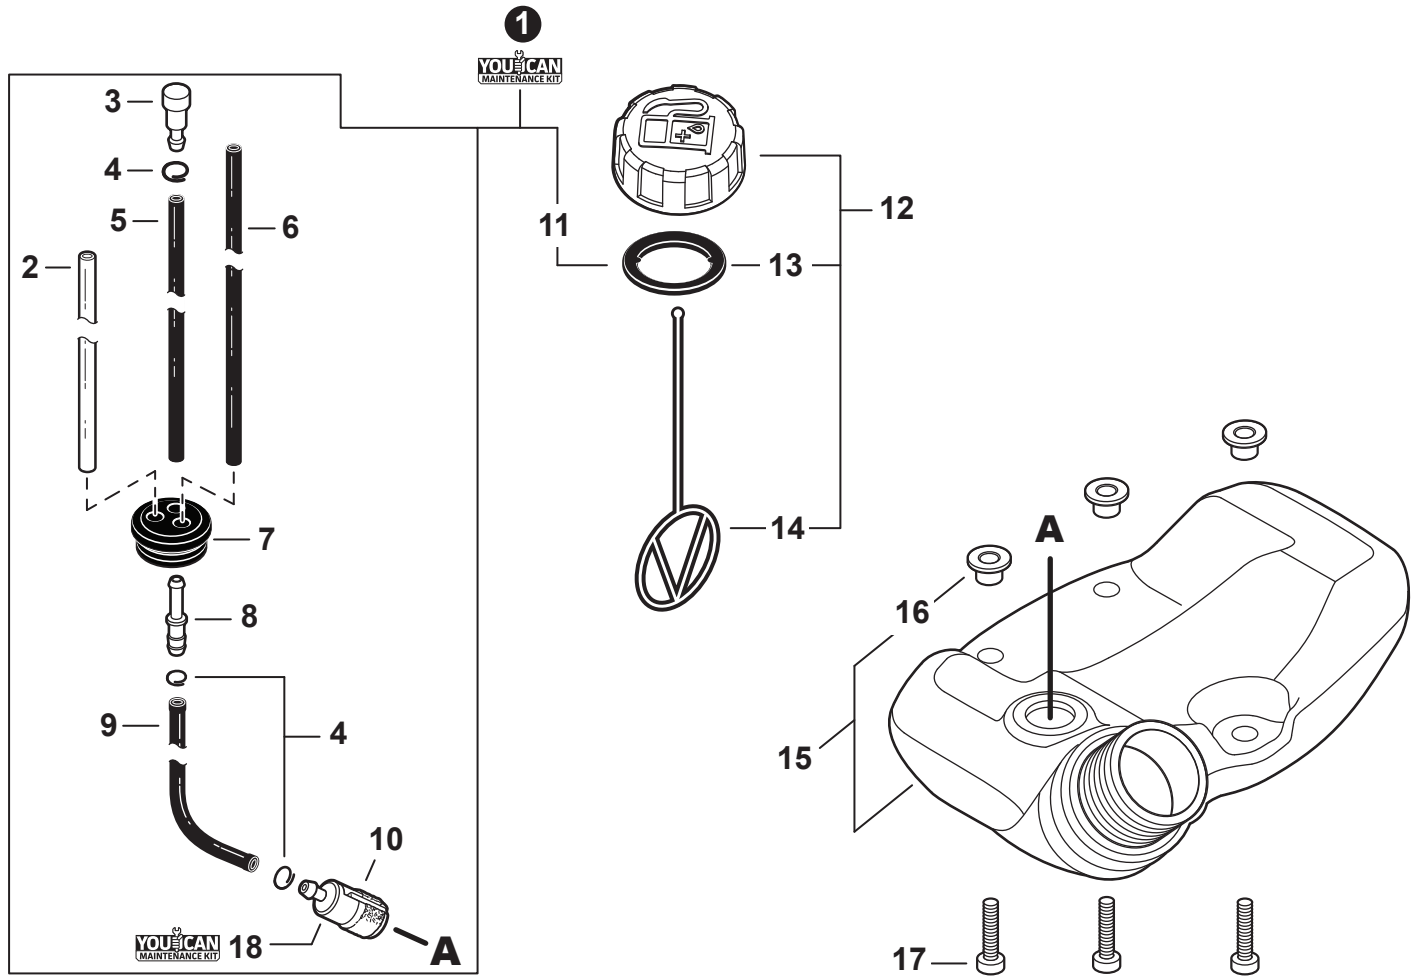

NO.	PART NUMBER	QTY.	DESCRIPTION	NOM DE LA PIÈCE
1	90127Y	1	FUEL SYSTEM KIT - YOUCAN™	KIT DE SYSTÈME DE CARBURANT - YOUCAN™
2	13201256030	1	+PIPE, FUEL 3×6×80 CLEAR	+TUYAU DE CARBURANT 3×6×80 CLAIR
3	A356000031	1	+VENT ASSY	+ÉVENT COMPLET
4	V490001240	3	+CLIP Ø6	+ATTACHE Ø6
5	V471001210	1	+PIPE, FUEL 3×5×90 BLACK	+TUYAU DE CARBURANT 3×5×90 NOIR
6	V471005620	1	+PIPE, FUEL 3×5.5×74 BLACK	+TUYAU DE CARBURANT 3×5.5×74
7	13211546730	1	+GROMMET, FUEL Ø5	+OEILLET CARBURANT Ø5
8	V186000520	1	+CONNECTOR, PIPE Ø5×Ø3.5	+CONNEXION DE TUYAU Ø5×Ø3.5
9	V471003700	1	+PIPE, FUEL 3×5×130 BLACK	+TUYAU DE CARBURANT 3×5×130 NOIR
10	A369000480	1	+FILTER, FUEL	+FILTRE À CARBURANT
11	V107000150	1	+GASKET, FUEL CAP	+JOINT BOUCHON DE CARBURANT
12	P021040430	1	CAP ASSY, FUEL	ASSEMBLAGE DU BOUCHON DE CARBURANT
13	V107000150	1	+GASKET, FUEL CAP	+JOINT BOUCHON DE CARBURANT
14	A365000060	1	+CONNECTOR, CAP L= 123	+CONNEXION DU BOUCHON L= 123
15	A350002271	1	TANK ASSY, FUEL	RÉSERVOIR DE CARBURANT COMPLET
16	V353000231	3	+COLLAR 5	+COLLET 5
17	V805000160	3	BOLT, TORX 5×20	BOULON TORX 5×20
18	90152Y	1	TUNE-UP KIT - YOUCAN™	KIT DE MISE AU POINT - YOUCAN™