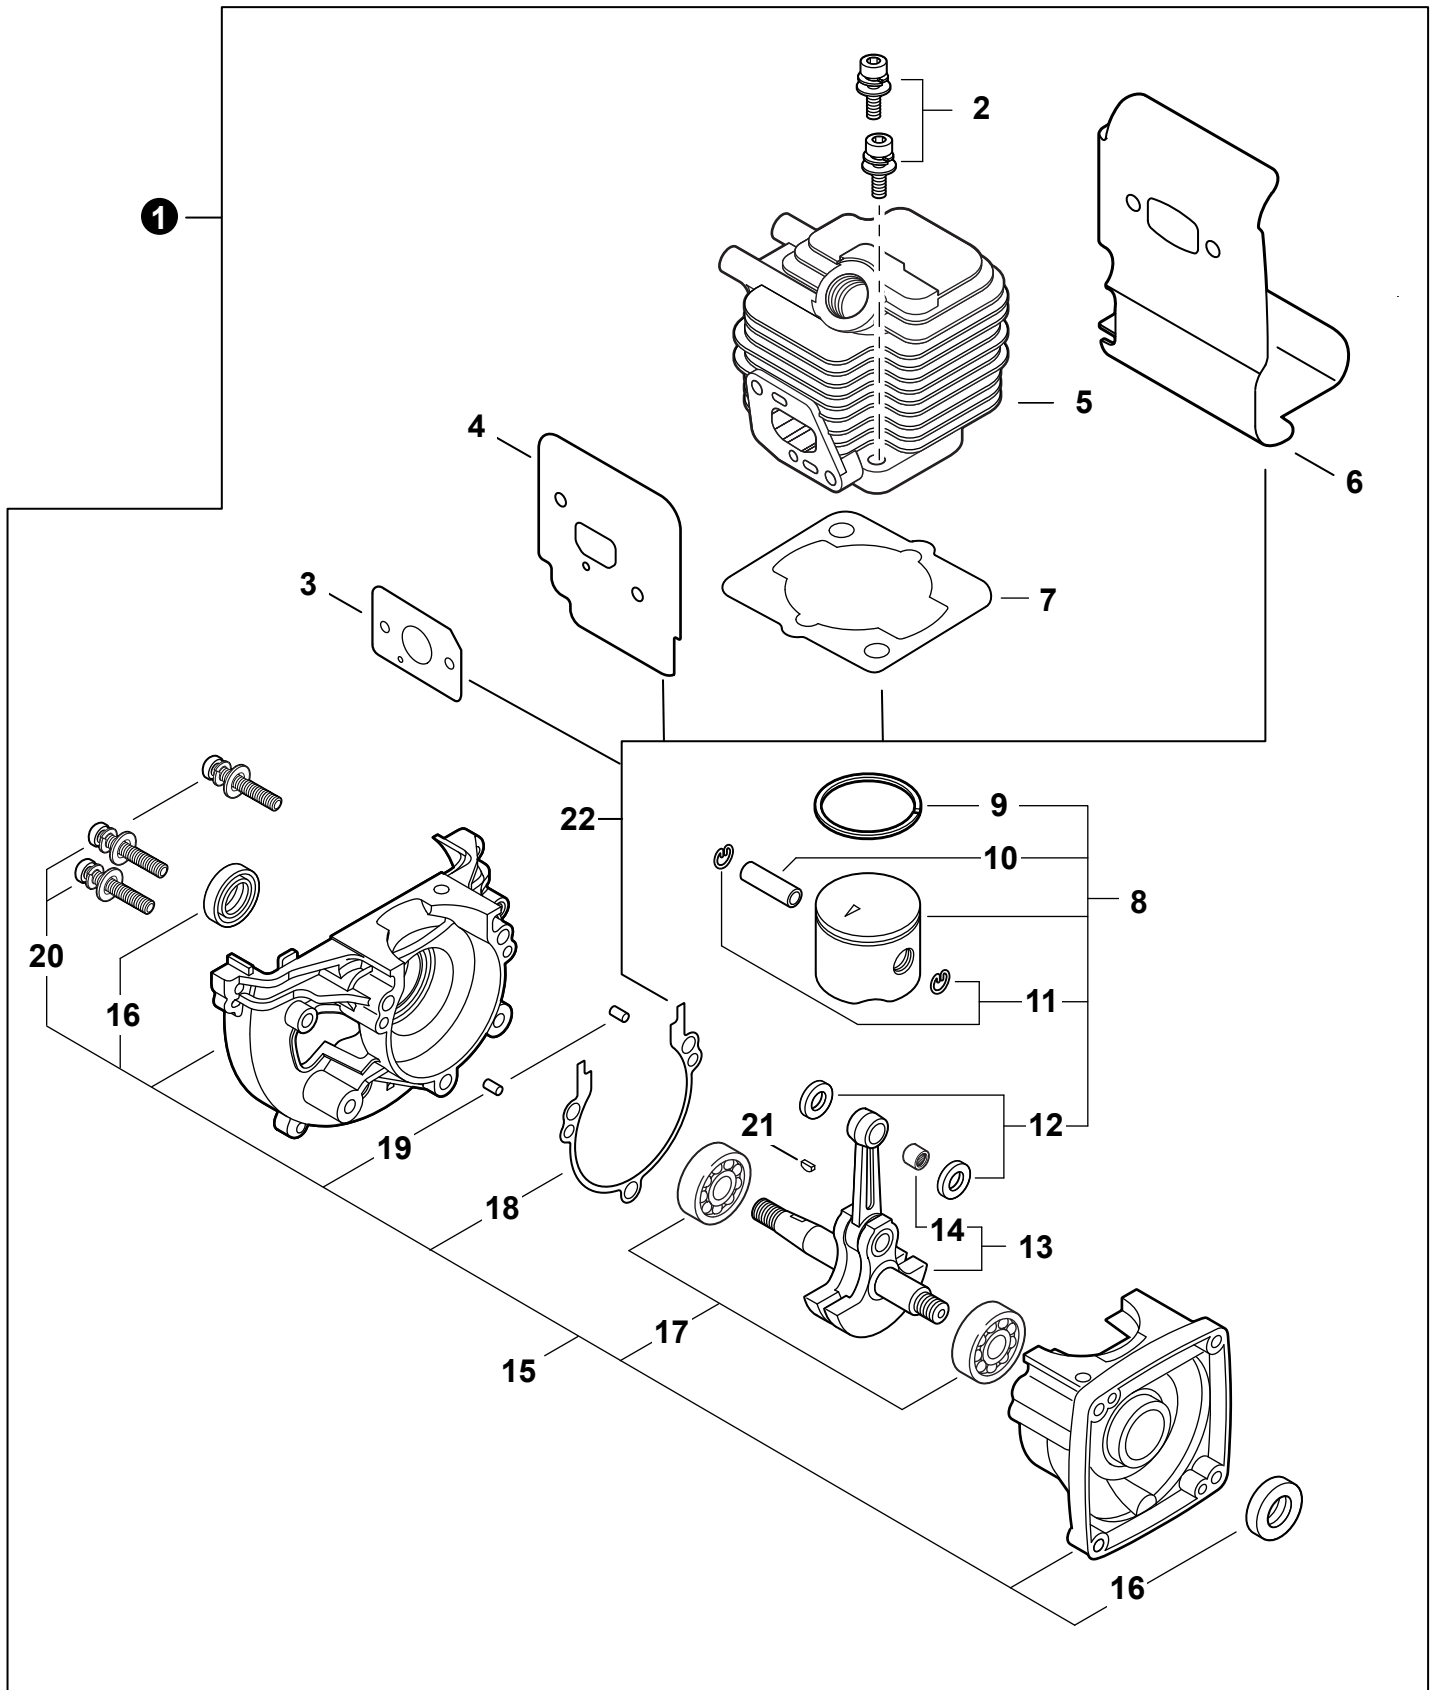

NO.	PART NUMBER	QTY.	DESCRIPTION	NOM DE LA PIÈCE
1	A160003230	1	COVER, ENGINE	COUVERCLE DE MOTEUR
2	V805000000	2	BOLT, TORX 5×16	BOULON TORX 5×16

NO.	PART NUMBER	QTY.	DESCRIPTION	NOM DE LA PIÈCE
1	SB1119	1	SHORT BLOCK	BLOC MOTEUR EMBIELLÉ
2	90016205022	2	+BOLT 5×22	+BOULON 5×22
3	V103001390	1	+GASKET, INTAKE	+JOINT D'ADMISSION
4	V103001360	1	+HEAT SHIELD, INTAKE	+BOUCLIER THERMIQUE ADMISSION
5	A130002100	1	+CYLINDER	+CYLINDRE
6	V104000850	1	+HEAT SHIELD, EXHAUST	+BOUCLIER THERMIQUE ÉCHAPPEMENT
7	10101044332	1	+GASKET, CYLINDER	+JOINT CYLINDRE
8	P021051050	1	+PISTON KIT	+KIT DE PISTON
9	A101000090	1	++RING, PISTON	++SEGMENT DE PISTON
10	10001311520	1	++PIN, PISTON 8	++AXE DE PISTON 8
11	10001504630	2	++RING, SNAP	++ANNEAU ÉLASTIQUE
12	10001411520	2	++WASHER, THRUST	++RONDELLE DE BUTÉE
13	A011001410	1	+CRANKSHAFT ASSY	+VILEBREQUIN COMPLET
14	V553000060	1	++BEARING, NEEDLE 8	++ROULEMENT À AIGUILLES 8
15	10020452133	1	+CRANKCASE KIT	+KIT DE CARTER DE MOTEUR
16	10021242031	2	++SEAL, OIL 12	++JOINT D'HUILE 12
17	9409536201	2	++BEARING, BALL	++ROULEMENT À BILLES
18	10024242030	1	++GASKET, CRANKCASE	++JOINT CARTER DE MOTEUR
19	90033040080	2	++PIN, LOCATING 4×8	++GOUPILLE DE POSITIONNEMENT 4×8
20	90016205028	3	++BOLT 5×28	++BOULON 5×28
21	10014212330	1	+KEY, WOODRUFF	+CLAVETTE-DISQUE
22	P021051670	1	GASKET KIT: ENGINE, INTAKE, EXHAUST	KIT DE JOINTS - MOTEUR, ADMISSION, ÉCHAPPEMENT