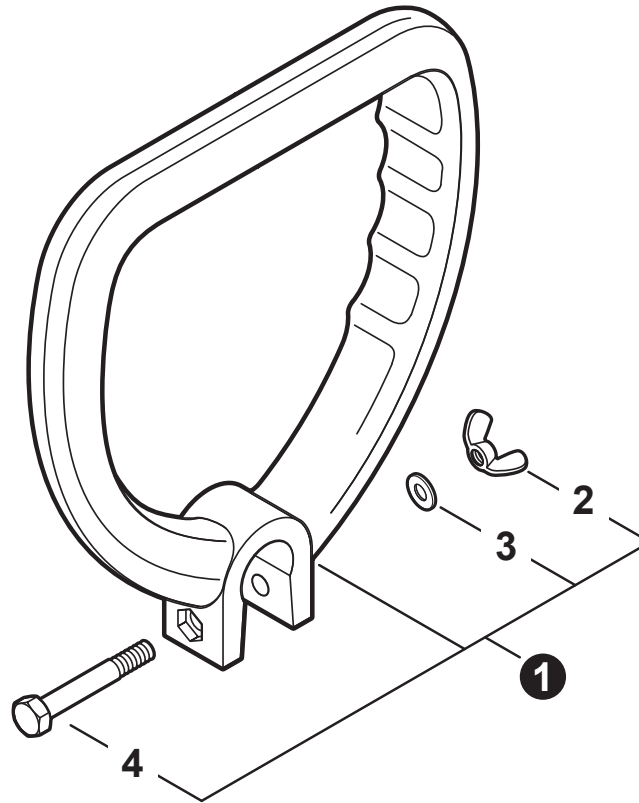

NO.	PART NUMBER	QTY.	DESCRIPTION	NOM DE LA PIÈCE
1	35160044330	1	HANDLE ASSY	ASSEMBLAGE POIGNÉE
2	90003300008	1	+NUT, WING 1/4"-20	+ÉCROU À OREILLES 1/4"-20
3	90003500008	1	+WASHER, 1/4"	+RONDELLE 1/4"
4	V204000250	1	+BOLT 6x45	+BOULON 6x45