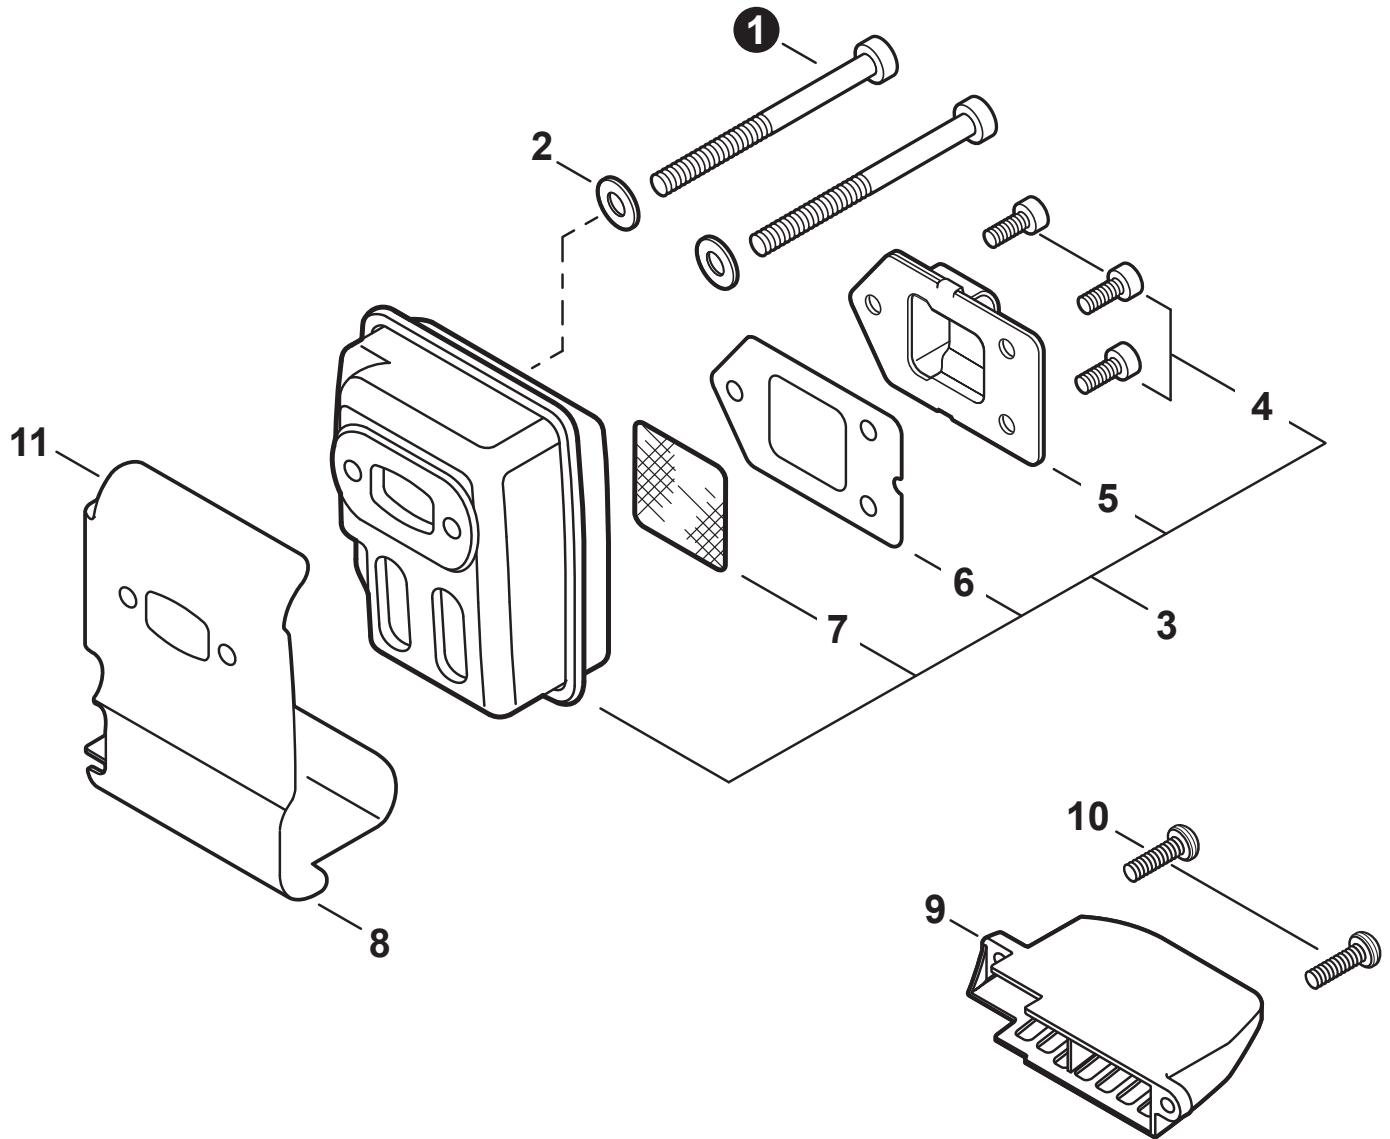

NO.	PART NUMBER	QTY.	DESCRIPTION	NOM DE LA PIÈCE
1	V805000190	2	BOLT, TORX 5×55	BOULON TORX 5×55
2	90060000005	2	WASHER, FLAT 5.5×10×0.8	RONDELLE 5.5×10×0.8
3	P021051200	1	MUFFLER ASSY	ASSEMBLAGE SILENCIEUX
4	V804000030	3	+BOLT, TORX 4×8	+BOULON TORX 4×8
5	A313002050	1	+GUIDE, EXHAUST	+GUIDE D'ÉCHAPPEMENT
6	V104000003	1	+GASKET, EXHAUST	+JOINT D'ÉCHAPPEMENT
7	14586240630	1	+SCREEN, SPARK ARRESTER	+PARE-ÉTINCELLES
8	V104000850	1	HEAT SHIELD, EXHAUST	BOUCLIER THERMIQUE ÉCHAPPEMENT
9	A320000480	1	COVER, MUFFLER	COUVERCLE DU SILENCIEUX
10	V805000000	2	BOLT, TORX 5×16	BOULON TORX 5×16
11	P021051670	1	GASKET KIT: ENGINE, INTAKE, EXHAUST	KIT DE JOINTS - MOTEUR, ADMISSION, ÉCHAPPEMENT