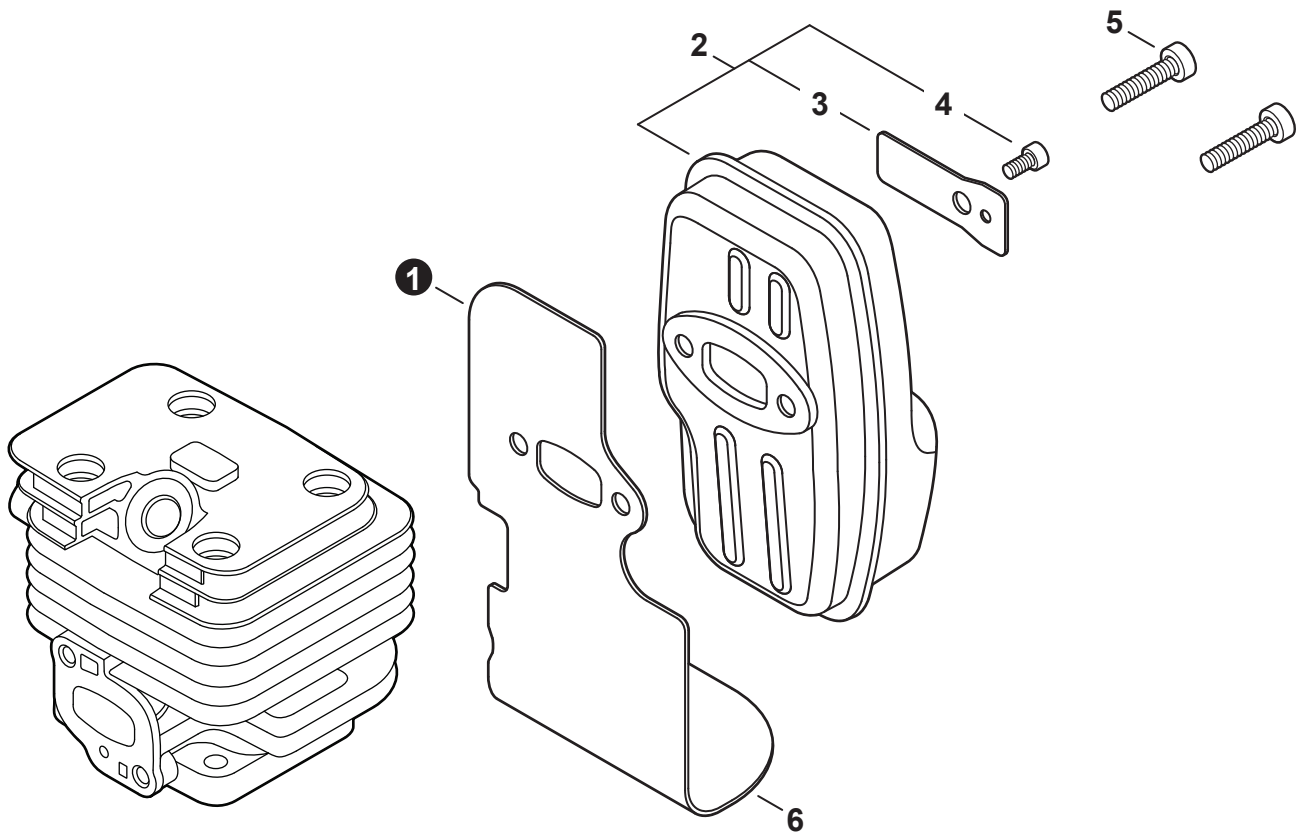

NO.	PART NUMBER	QTY.	DESCRIPTION	NOM DE LA PIÈCE
1	V104002350	1	HEAT SHIELD, EXHAUST	BOUCLIER THERMIQUE ÉCHAPPEMENT
2	P021053080	1	MUFFLER ASSY	ASSEMBLAGE SILENCIEUX
3	A310000510	1	+SCREEN, SPARK ARRESTER	+PARE-ÉTINCELLES
4	V804000030	1	+BOLT, TORX 4x8	+BOULON TORX 4x8
5	V805000210	2	BOLT, TORX 5x20	BOULON TORX 5x20
6	P021052300	1	GASKET KIT: ENGINE, INTAKE, EXHAUST	KIT DE JOINTS - MOTEUR, ADMISSION, ÉCHAPPEMENT