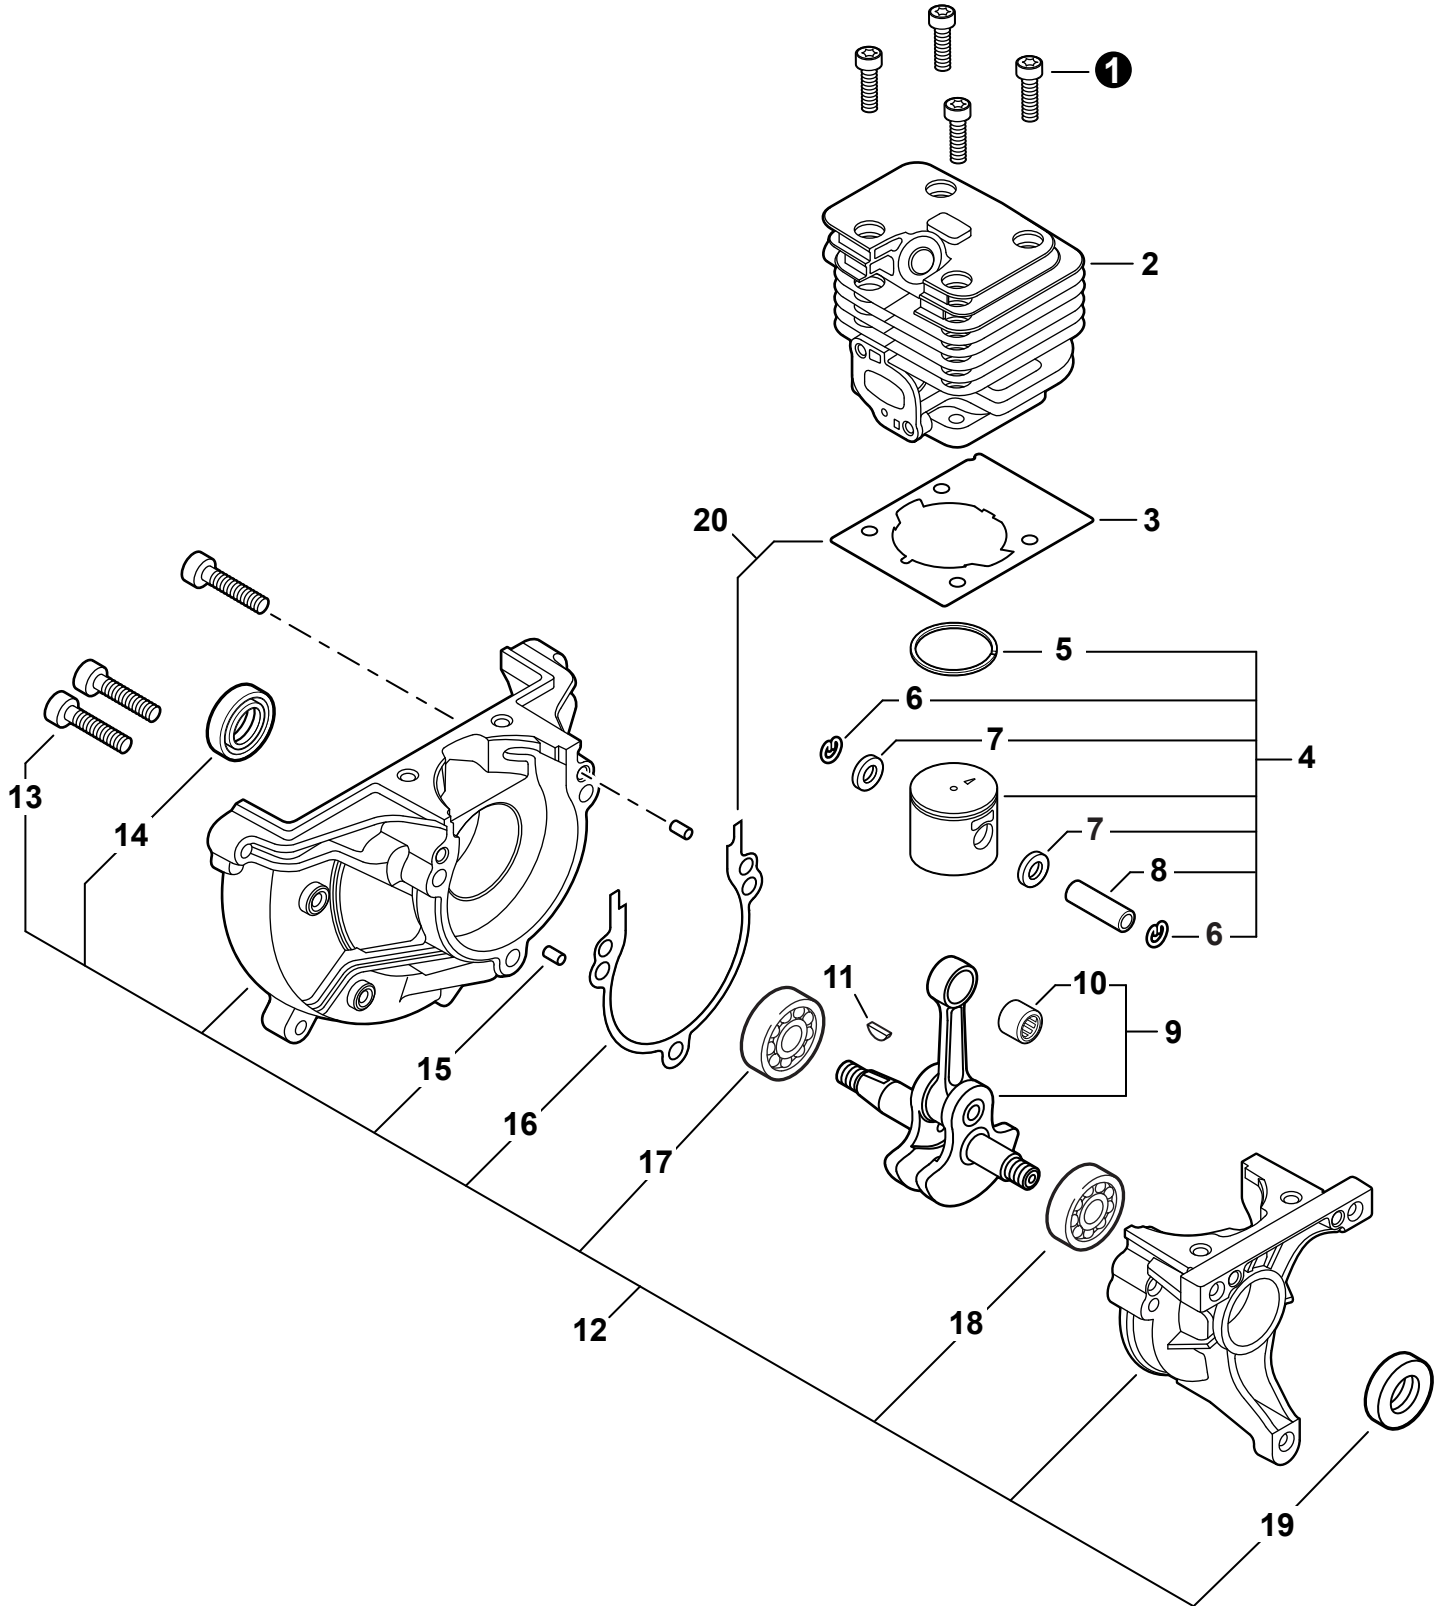

NO.	PART NUMBER	QTY.	DESCRIPTION	NOM DE LA PIÈCE
1	V805000220	1	BOLT, TORX 5x25	BOULON TORX 5x25
2	90060500005	1	WASHER, SPRING 5	RONDELLE ÉLASTIQUE 5
3	90060300005	1	WASHER 5.5x12x0.8	RONDELLE 5.5x12x0.8
4	C453000300	1	CONTROL, THROTTLE	COMMANDE D'ACCÉLÉRATEUR
5	90060300005	1	WASHER 5.5x12x0.8	RONDELLE 5.5x12x0.8
6	P100003830	1	SWITCH, ON-OFF	INTERRUPTEUR MARCHE-ARRÊT
7	9154503010	1	+SCREW 3x10	+VIS 3x10
8	A444000060	1	+KNOB, SWITCH	+BOUTON DU INTERRUPTEUR
9	90056250005	1	NUT, LOCK M5	ÉCROU D'ARRÊT M5
10	C450000721	1	TRIGGER, THROTTLE	GÂCHETTE D'ACCÉLÉRATEUR
11	C454000580	1	ROD, THROTTLE	TIGE D'ACCÉLÉRATEUR
12	A190001621	1	COVER, ENGINE	COUVERCLE DE MOTEUR
13	V805000010	6	BOLT, TORX 5x20	BOULON TORX 5x20

NO.	PART NUMBER	QTY.	DESCRIPTION	NOM DE LA PIÈCE
1	V805000210	4	BOLT, TORX 5x20	BOULON TORX 5x20
2	A130002340	1	CYLINDER	CYLINDRE
3	V100000860	1	GASKET, CYLINDER	JOINT CYLINDRE
4	P100003800	1	PISTON KIT	KIT DE PISTON
5	A101000720	1	+RING, PISTON	+SEGMENT DE PISTON
6	10001503931	2	+RING, SNAP	+ANNEAU ÉLASTIQUE
7	V306000520	2	+WASHER, THRUST	+RONDELLE DE BUTÉE
8	10001335430	1	+PIN, PISTON	+AXE DE PISTON
9	A011001510	1	CRANKSHAFT ASSY	VILEBREQUIN COMPLET
10	V554000030	1	+BEARING, NEEDLE 9	+ROULEMENT À AIGUILLES 9
11	10014212330	1	KEY, WOODRUFF	CLAVETTE-DISQUE
12	P100003810	1	CRANKCASE ASSY	CARTER DE MOTEUR COMPLET
13	V805000220	3	+BOLT, TORX 5x25	+BOULON TORX 5x25
14	10021242031	1	+SEAL, OIL 12	+JOINT D'HUILE 12
15	90033040080	2	+PIN, LOCATING 4x8	+GOUPILLE DE POSITIONNEMENT 4x8
16	V102000300	1	+GASKET, CRANKCASE	+JOINT CARTER DE MOTEUR
17	90080036001	1	+BEARING, BALL 6001	+ROULEMENT À BILLES 6001
18	90081036000	1	+BEARING, BALL	+ROULEMENT À BILLES
19	10021261830	1	+SEAL, OIL	+JOINT D'HUILE
20	P021052300	1	GASKET KIT: ENGINE, INTAKE, EXHAUST	KIT DE JOINTS - MOTEUR, ADMISSION, ÉCHAPPEMENT