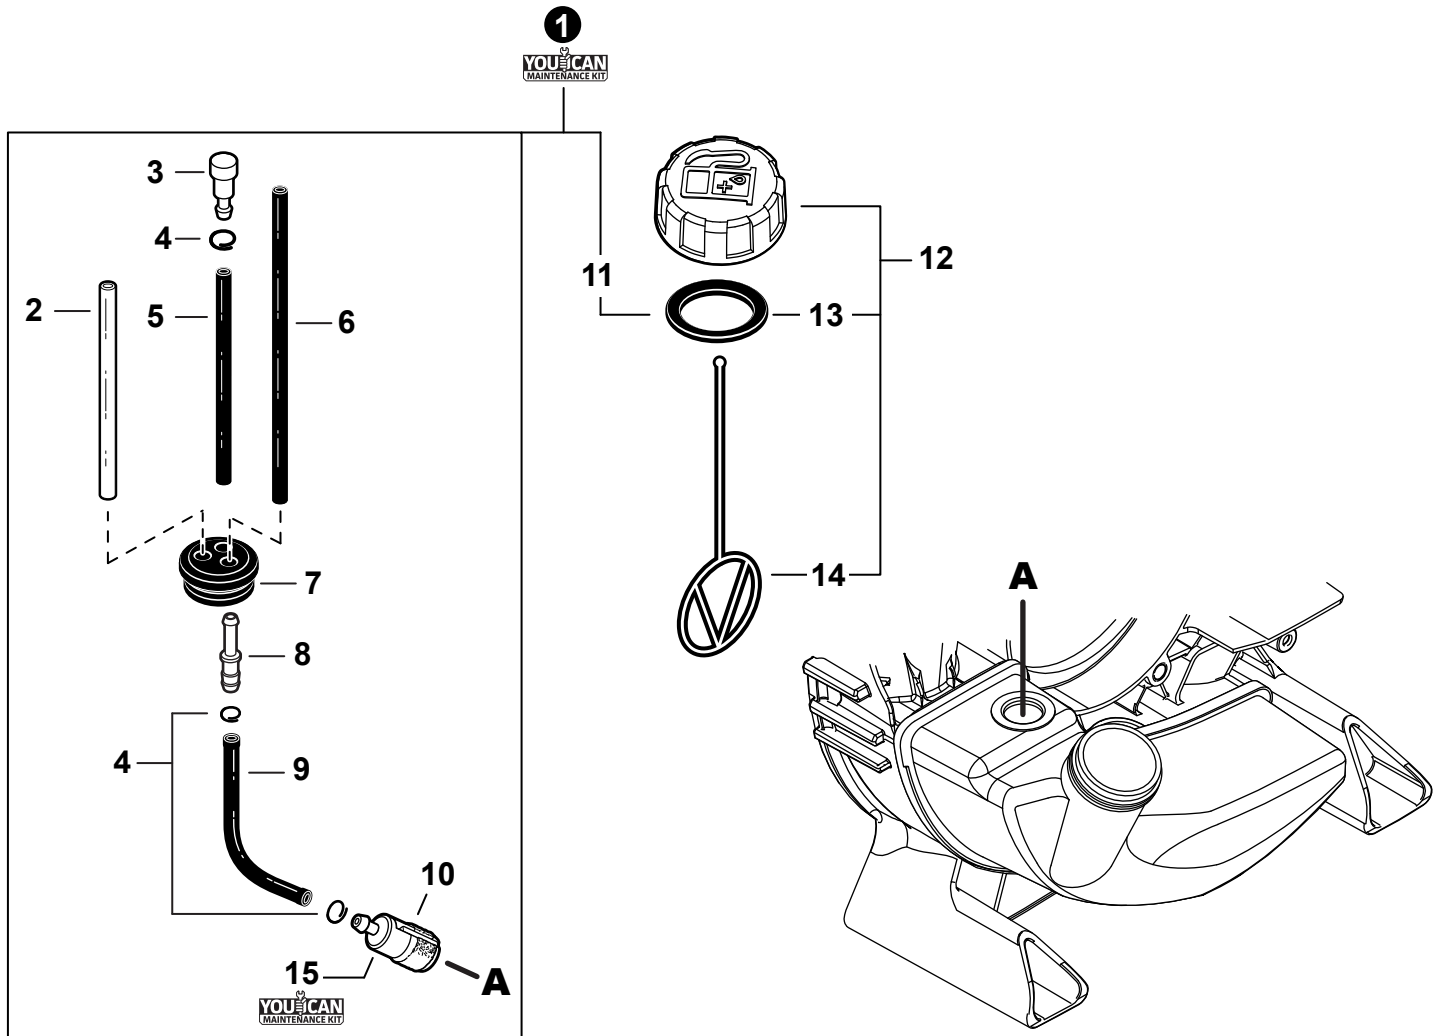

NO.	PART NUMBER	QTY.	DESCRIPTION	NOM DE LA PIÈCE
1	90184Y	1	FUEL SYSTEM KIT - YOU CAN™	TROUSSE DE SYSTÈME DE CARBURANT - YOU CAN™
2	13201049730	1	+PIPE, FUEL 3x6x85 YELLOW	+TUYAU DE CARBURANT 3x6x85 JAUNE
3	A356000031	1	+VENT ASSY	+ÉVENT COMPLET
4	V490001240	3	+CLIP 6	+ATTACHE 6
5	V471005251	1	+PIPE, FUEL 3x5x60 BLACK	+TUYAU DE CARBURANT 3x5x60 NOIR
6	V471005640	1	+PIPE, FUEL 3x5.5x80 BLACK	+TUYAU DE CARBURANT 3x5.5x80 NOIR
7	13211546730	1	+GROMMET, FUEL 5	+OEILLET CARBURANT 5
8	V186000520	1	+CONNECTOR, PIPE 5x3.5	+CONNEXION DE TUYAU 5x3.5
9	V471003731	1	+PIPE, FUEL 3x5x140 BLACK	+TUYAU DE CARBURANT 3x5x140 NOIR
10	A369000470	1	+FILTER, FUEL	+FILTRE À CARBURANT
11	V107000190	1	+GASKET, FUEL CAP	+JOINT BOUCHON DE CARBURANT
12	P100006640	1	CAP ASSY, FUEL	ASSEMBLAGE DU BOUCHON DE CARBURANT
13	V107000190	1	+GASKET, FUEL CAP	+JOINT BOUCHON DE CARBURANT
14	13105156030	1	+CONNECTOR, CAP L= 100 MM	+CONNEXION DU BOUCHON L= 100 MM
15	90183Y	1	TUNE-UP KIT - YOU CAN™	TROUSSE DE MISE AU POINT - YOU CAN™