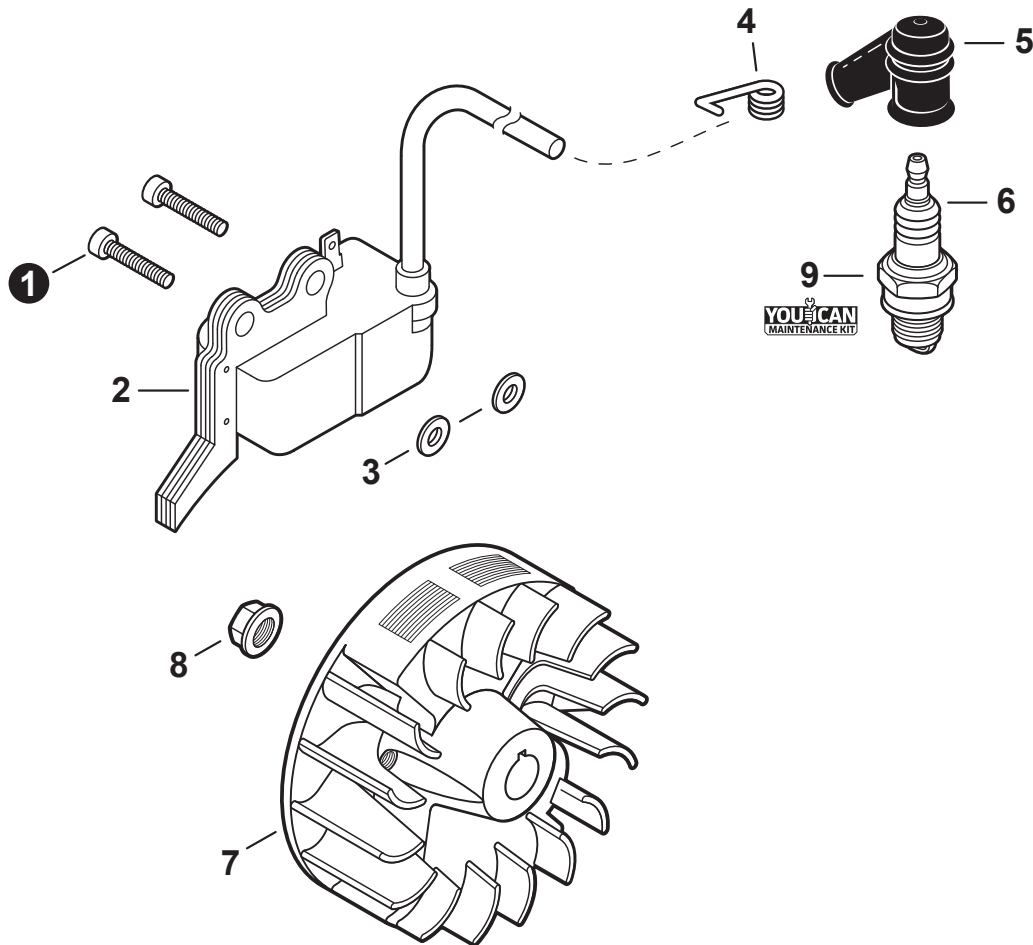

NO.	PART NUMBER	QTY.	DESCRIPTION	NOM DE LA PIÈCE
1	V805000210	2	BOLT, TORX 5x20	BOULON TORX 5x20
2	A411001750	1	COIL, IGNITION	BOBINE D'ALLUMAGE
3	V323000070	2	SPACER 5	ENTRETOISE 5
4	A426000010	1	TERMINAL, SPARK PLUG	BORNE DE BOUGIE D'ALLUMAGE
5	A427000013	1	CAP, SPARK PLUG	PROTECTEUR DE BOUGIE D'ALLUMAGE
6	A425000000	1	SPARK PLUG - BPMR8Y	BOUGIE D'ALLUMAGE - BPMR8Y
7	A409001320	1	FLYWHEEL	VOLANT
8	90051500008	1	NUT, FLANGE M8	ÉCROU
9	90183Y	1	TUNE-UP KIT - YOUCAN™	TROUSSE DE MISE AU POINT - YOUCAN™