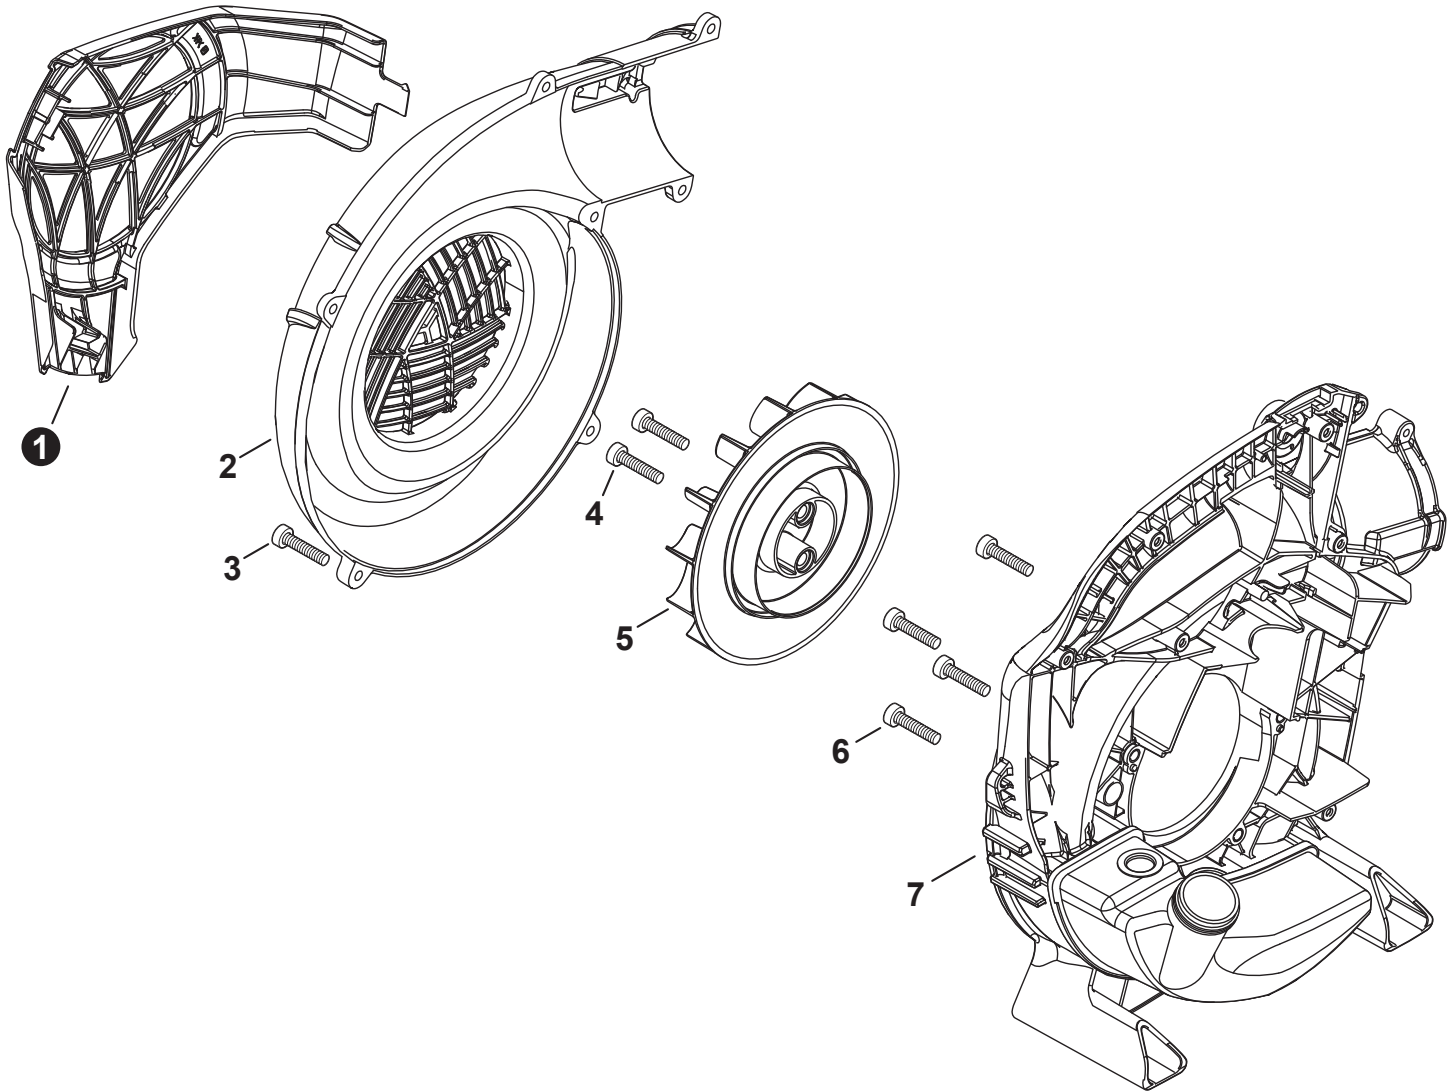

NO.	PART NUMBER	QTY.	DESCRIPTION	NOM DE LA PIÈCE
1	E104000270	1	GUARD, DEBRIS	PARE-DÉBRIS
2	E103001470	1	COVER, FAN CASE	COUVRE-VENTILATEUR
3	V805000010	7	BOLT, TORX 5x20	BOULON TORX 5x20
4	V806000010	2	BOLT, TORX 6x20	BOULON TORX 6x20
5	E100000310	1	FAN, BLOWER	VENTILATEUR DE SOUFFLEUR
6	V805000150	4	BOLT, TORX 5x16	BOULON TORX 5x16
7	E103001462	1	CASE, FAN	BOÎTIER-VENTILATEUR