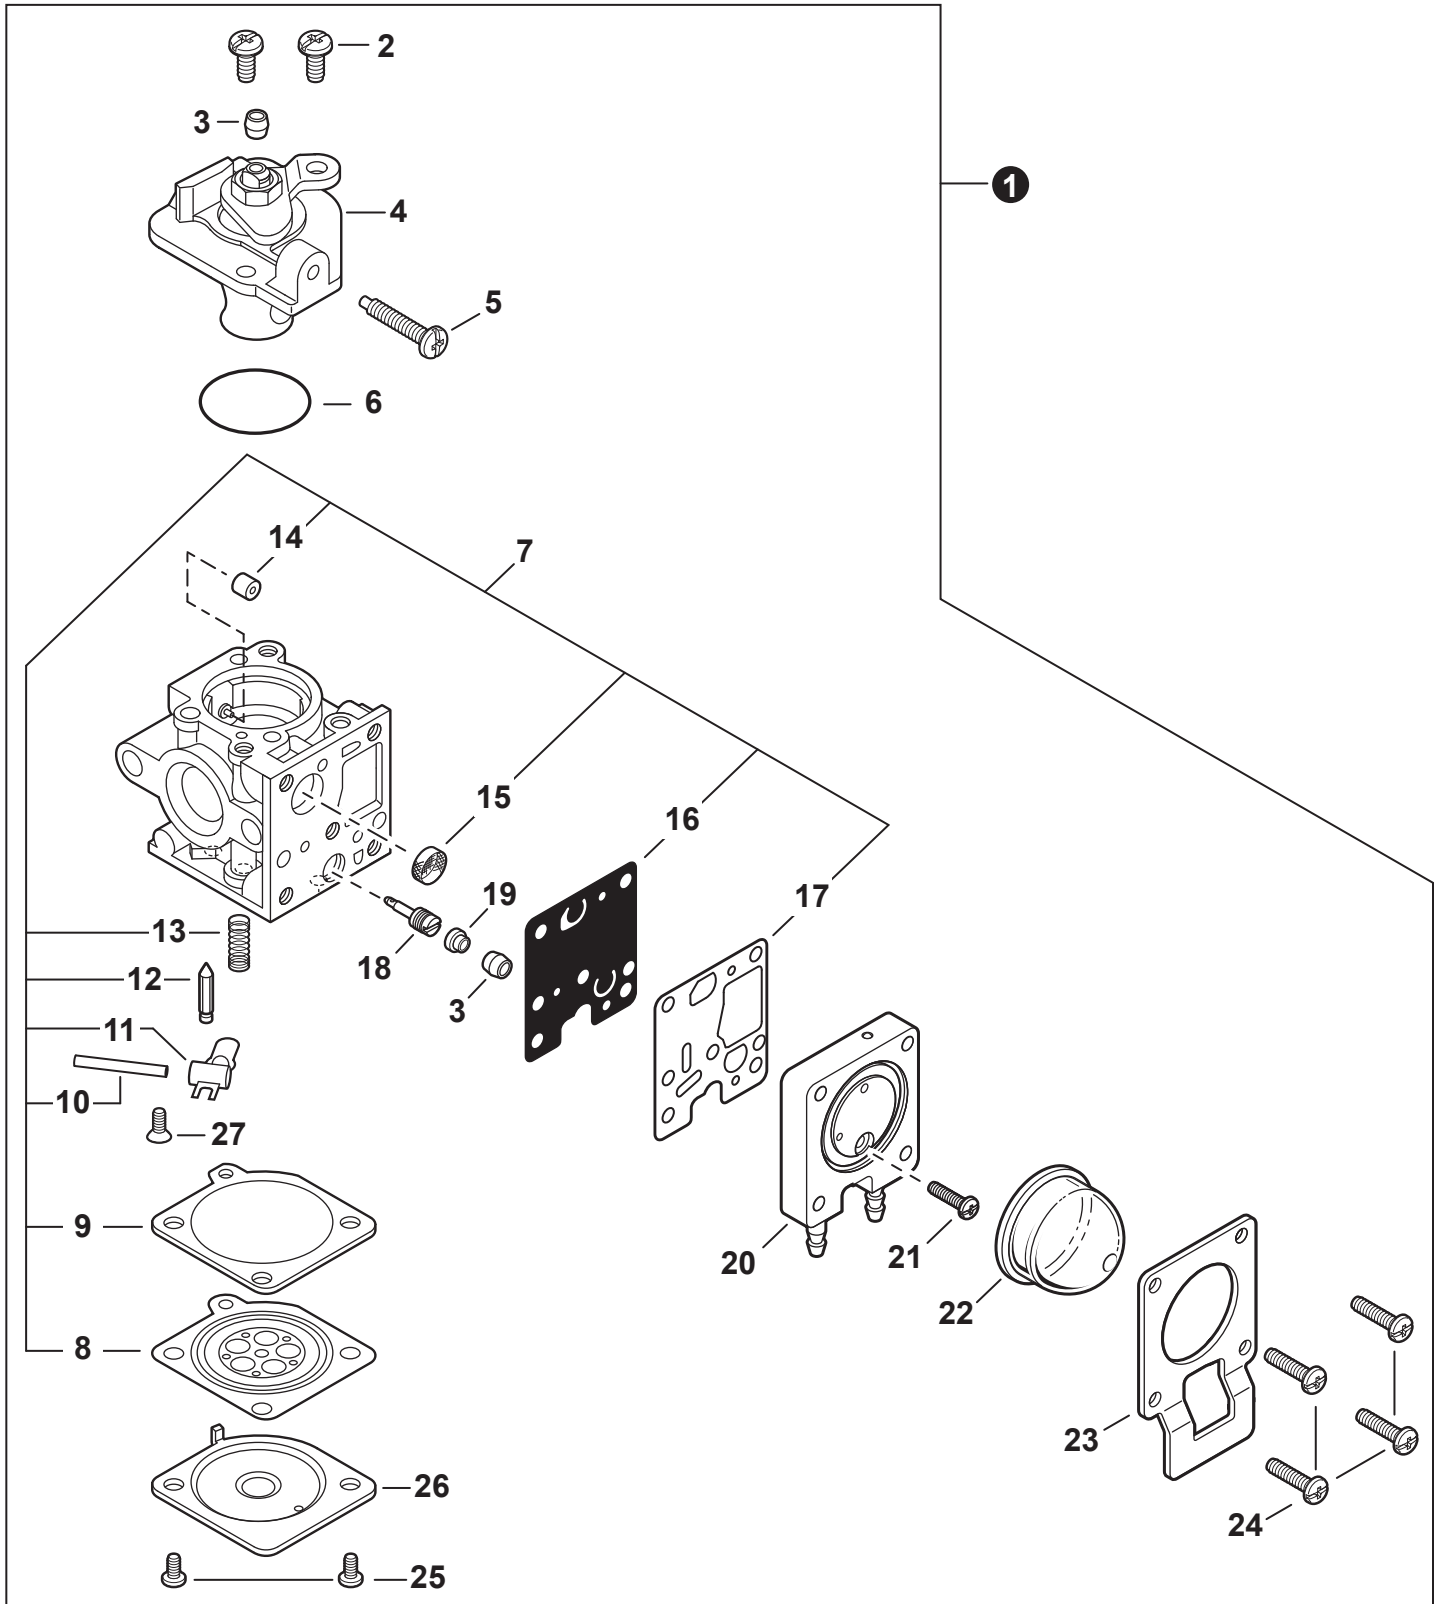

NO.	PART NUMBER	QTY.	DESCRIPTION	NOM DE LA PIÈCE
1	V805000220	1	BOLT, TORX 5x25	BOULON TORX 5x25
2	90060500005	1	WASHER, SPRING 5	RONDELLE ÉLASTIQUE 5
3	90060300005	1	WASHER 5.5x12x0.8	RONDELLE 5.5x12x0.8
4	C453000300	1	CONTROL, THROTTLE	COMMANDE D'ACCÉLÉRATEUR
5	90060300005	1	WASHER 5.5x12x0.8	RONDELLE 5.5x12x0.8
6	P100003830	1	SWITCH, ON-OFF	INTERRUPTEUR MARCHE-ARRÊT
7	9154503010	1	+SCREW 3x10	+VIS 3x10
8	A444000060	1	+KNOB, SWITCH	+BOUTON DU INTERRUPTEUR
9	90056250005	1	NUT, LOCK M5	ÉCROU D'ARRÊT M5
10	C450000721	1	TRIGGER, THROTTLE	GÂCHETTE D'ACCÉLÉRATEUR
11	C454000580	1	ROD, THROTTLE	TIGE D'ACCÉLÉRATEUR
12	A190001621	1	COVER, ENGINE	COUVERCLE DE MOTEUR
13	V805000010	6	BOLT, TORX 5x20	BOULON TORX 5x20

NO.	PART NUMBER	QTY.	DESCRIPTION	NOM DE LA PIÈCE
1	V805000210	4	BOLT, TORX 5x20	BOULON TORX 5x20
2	A130002340	1	CYLINDER	CYLINDRE
3	V100000860	1	GASKET, CYLINDER	JOINT CYLINDRE
4	P100003800	1	PISTON KIT	KIT DE PISTON
5	A101000720	1	+RING, PISTON	+SEGMENT DE PISTON
6	10001503931	2	+RING, SNAP	+ANNEAU ÉLASTIQUE
7	V306000520	2	+WASHER, THRUST	+RONDELLE DE BUTÉE
8	10001335430	1	+PIN, PISTON	+AXE DE PISTON
9	A011001510	1	CRANKSHAFT ASSY	VILEBREQUIN COMPLET
10	V554000030	1	+BEARING, NEEDLE 9	+ROULEMENT À AIGUILLES 9
11	10014212330	1	KEY, WOODRUFF	CLAVETTE-DISQUE
12	P100003810	1	CRANKCASE ASSY	CARTER DE MOTEUR COMPLET
13	V805000220	3	+BOLT, TORX 5x25	+BOULON TORX 5x25
14	10021242031	1	+SEAL, OIL 12	+JOINT D'HUILE 12
15	90033040080	2	+PIN, LOCATING 4x8	+GOUPILLE DE POSITIONNEMENT 4x8
16	V102000300	1	+GASKET, CRANKCASE	+JOINT CARTER DE MOTEUR
17	90080036001	1	+BEARING, BALL 6001	+ROULEMENT À BILLES 6001
18	90081036000	1	+BEARING, BALL	+ROULEMENT À BILLES
19	10021261830	1	+SEAL, OIL	+JOINT D'HUILE
20	P021052300	1	GASKET KIT: ENGINE, INTAKE, EXHAUST	KIT DE JOINTS - MOTEUR, ADMISSION, ÉCHAPPEMENT