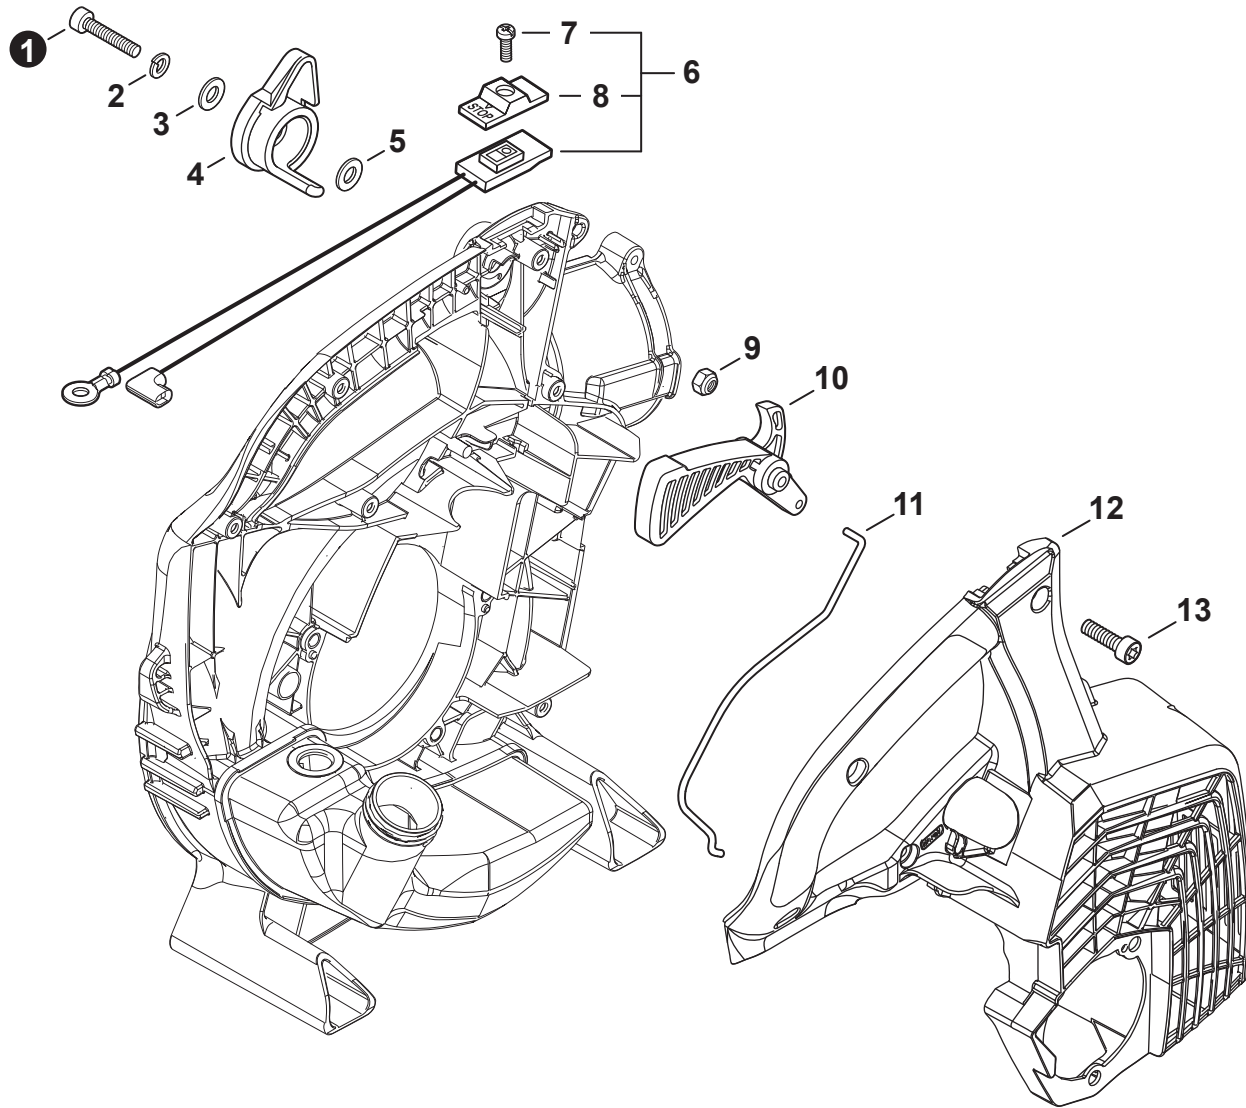

NO.	PART NUMBER	QTY.	DESCRIPTION	NOM DE LA PIÈCE
1	V805000220	1	BOLT, TORX 5x25	BOULON TORX 5x25
2	90060500005	1	WASHER, SPRING 5	RONDELLE ÉLASTIQUE 5
3	90060300005	1	WASHER 5.5x12x0.8	RONDELLE 5.5x12x0.8
4	C453000300	1	CONTROL, THROTTLE	COMMANDE D'ACCÉLÉRATEUR
5	90060300005	1	WASHER 5.5x12x0.8	RONDELLE 5.5x12x0.8
6	P100003830	1	SWITCH, ON-OFF	INTERRUPTEUR MARCHE-ARRÊT
7	9154503010	1	+SCREW 3x10	+VIS 3x10
8	A444000060	1	+KNOB, SWITCH	+BOUTON DU INTERRUPTEUR
9	90056250005	1	NUT, LOCK M5	ÉCROU D'ARRÊT M5
10	C450000721	1	TRIGGER, THROTTLE	GÂCHETTE D'ACCÉLÉRATEUR
11	C454000580	1	ROD, THROTTLE	TIGE D'ACCÉLÉRATEUR
12	A190001621	1	COVER, ENGINE	COUVERCLE DE MOTEUR
13	V805000010	6	BOLT, TORX 5x20	BOULON TORX 5x20