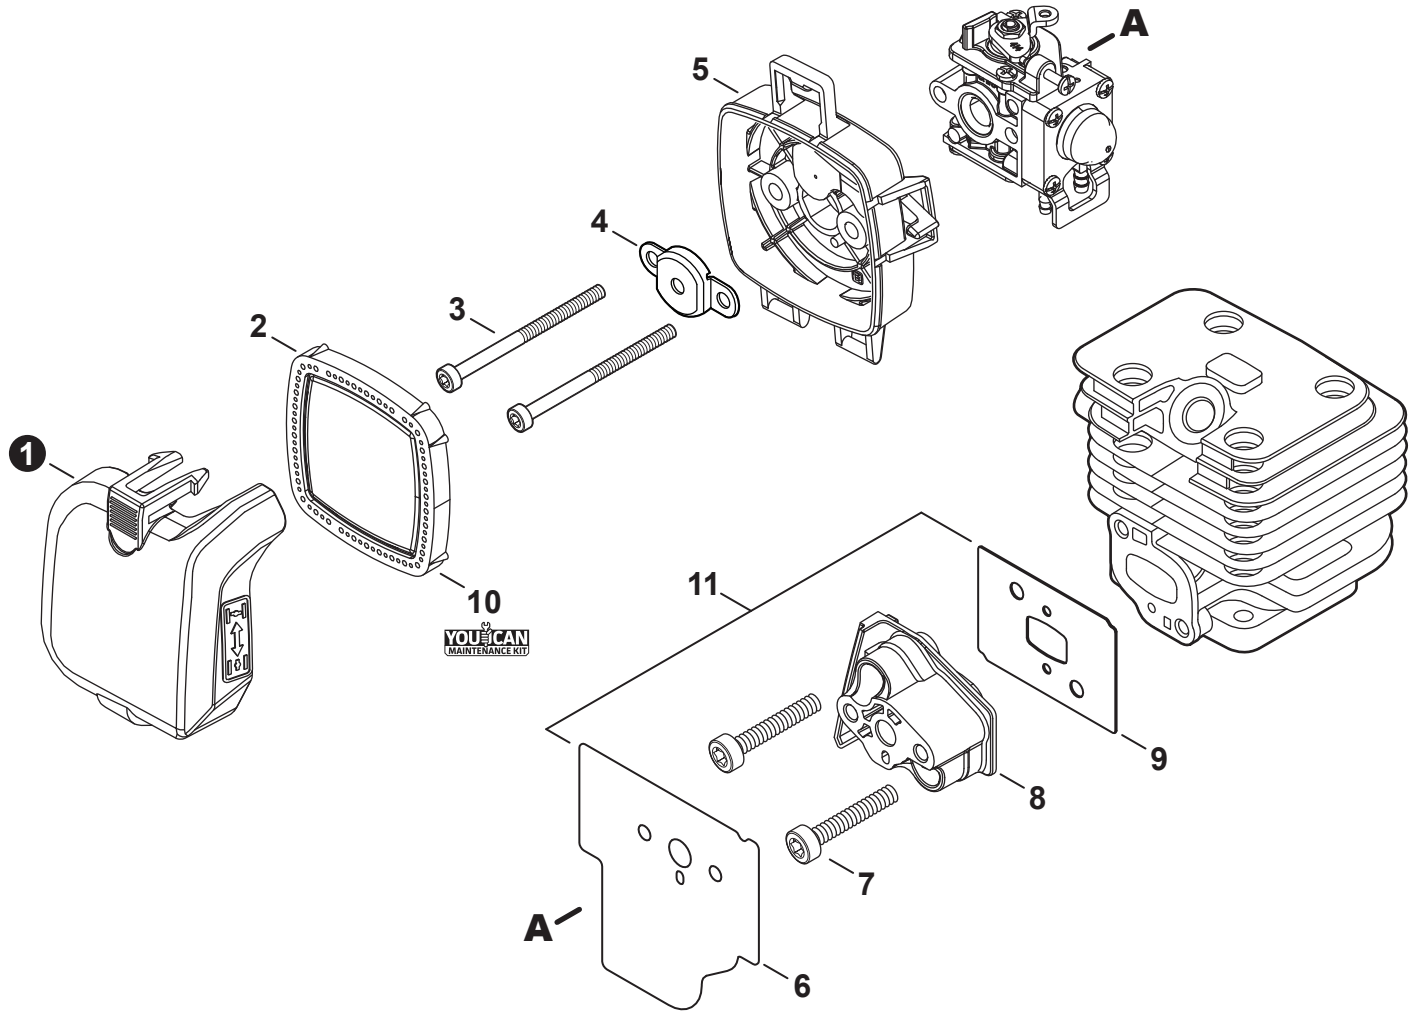

NO.	PART NUMBER	QTY.	DESCRIPTION	NOM DE LA PIÈCE
1	A232001920	1	COVER, AIR FILTER	COUVERCLE DU FILTRE D'AIR
2	A226002160	1	FILTER, AIR	FILTRE D'AIR
3	V805000100	2	BOLT, TORX 5x65	BOULON TORX 5x65
4	A244000330	1	PLATE, PREVENT	PLAQUE, PRÉVENTION
5	P100003820	1	CASE, AIR FILTER	BOÎTIER DE FILTRE D'AIR
6	V103001960	1	GASKET, INTAKE	JOINT D'ADMISSION
7	V805000210	2	BOLT, TORX 5x20	BOULON TORX 5x20
8	A200001130	1	INSULATOR, INTAKE	ISOLATEUR D'ADMISSION
9	V103001950	1	GASKET, INTAKE	JOINT D'ADMISSION
10	90183Y	1	TUNE-UP KIT - YOU CAN™	TROUSSE DE MISE AU POINT - YOU CAN™
11	P021052300	1	GASKET KIT: ENGINE, INTAKE, EXHAUST	KIT DE JOINTS - MOTEUR, ADMISSION, ÉCHAPPEMENT