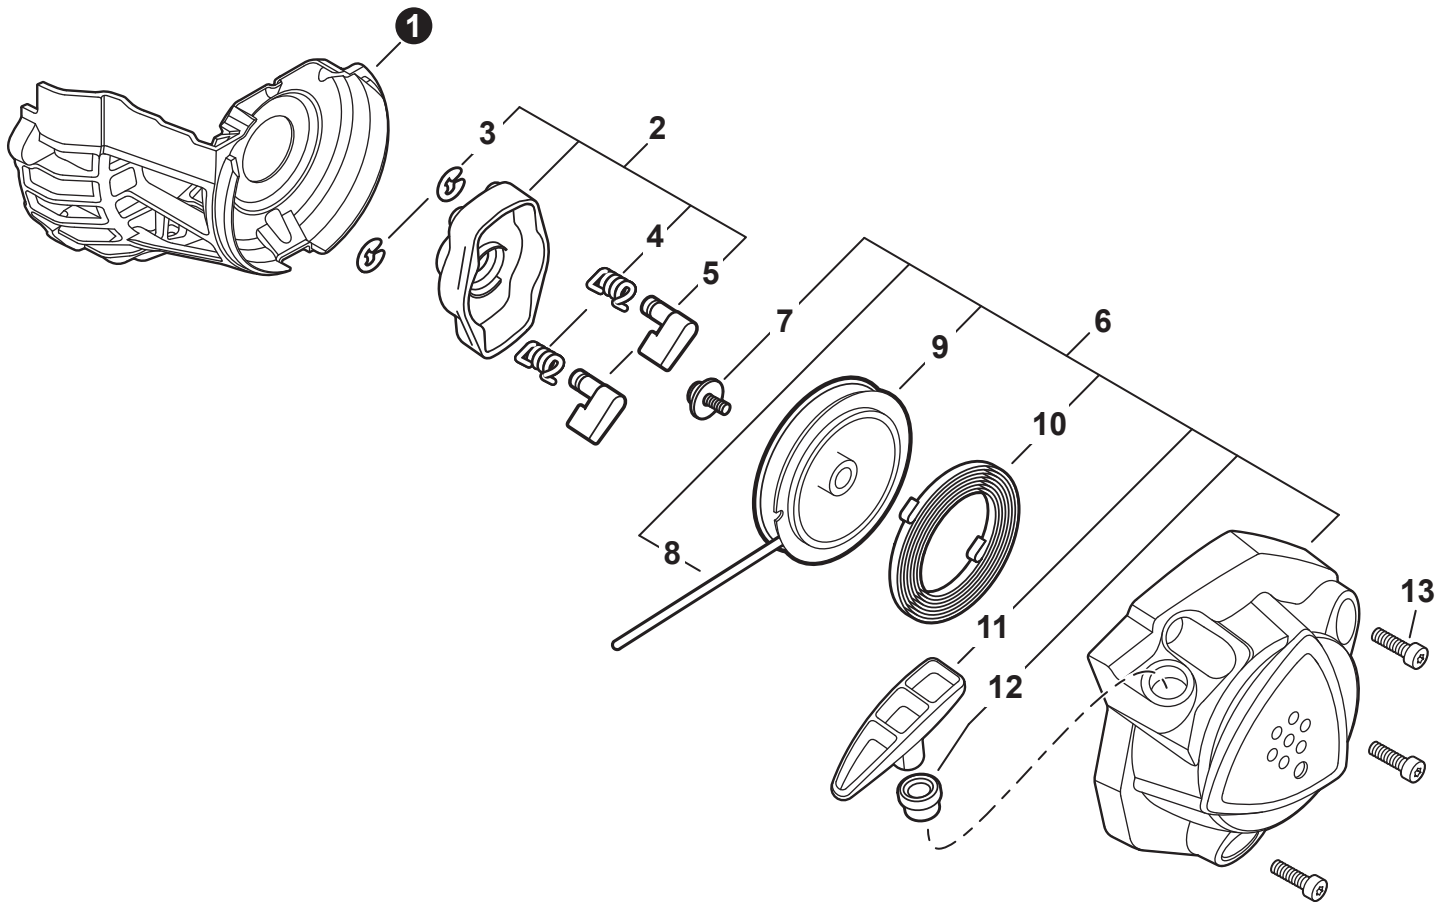

NO.	PART NUMBER	QTY.	DESCRIPTION	NOM DE LA PIÈCE
1	A127000510	1	SHIELD, DEBRIS	PARE-DÉBRIS
2	A052000030	1	PAWL ASSY, STARTER	CLIQUET DE LANCEUR À RAPPEL COMPLET
3	P022002100	2	+E-RING 4	+BAGUE EN E 4
4	17723440630	2	+SPRING, RETURN	+RESSORT DE RAPPEL
5	A514000120	2	+PAWL, STARTER	+CLIQUET
6	A051003310	1	STARTER ASSY	ASSEMBLAGE DU LANCEUR À RAPPEL
7	17723644330	1	+SCREW	+VIS
8	P022049010	1	+ROPE, STARTER	+CORDE DU DÉMARREUR
9	P022049000	1	+REEL, ROPE	+BOBINE DE CORDE
10	P022019680	1	+SPRING, RECOIL	+RESSORT DE RAPPEL
11	P022036700	1	+GRIP, STARTER	+POIGNÉE DU DÉMARREUR
12	P022045770	1	+GUIDE, ROPE	+GUIDE DE CORDE
13	V805000150	3	BOLT, TORX 5x16	BOULON TORX 5x16