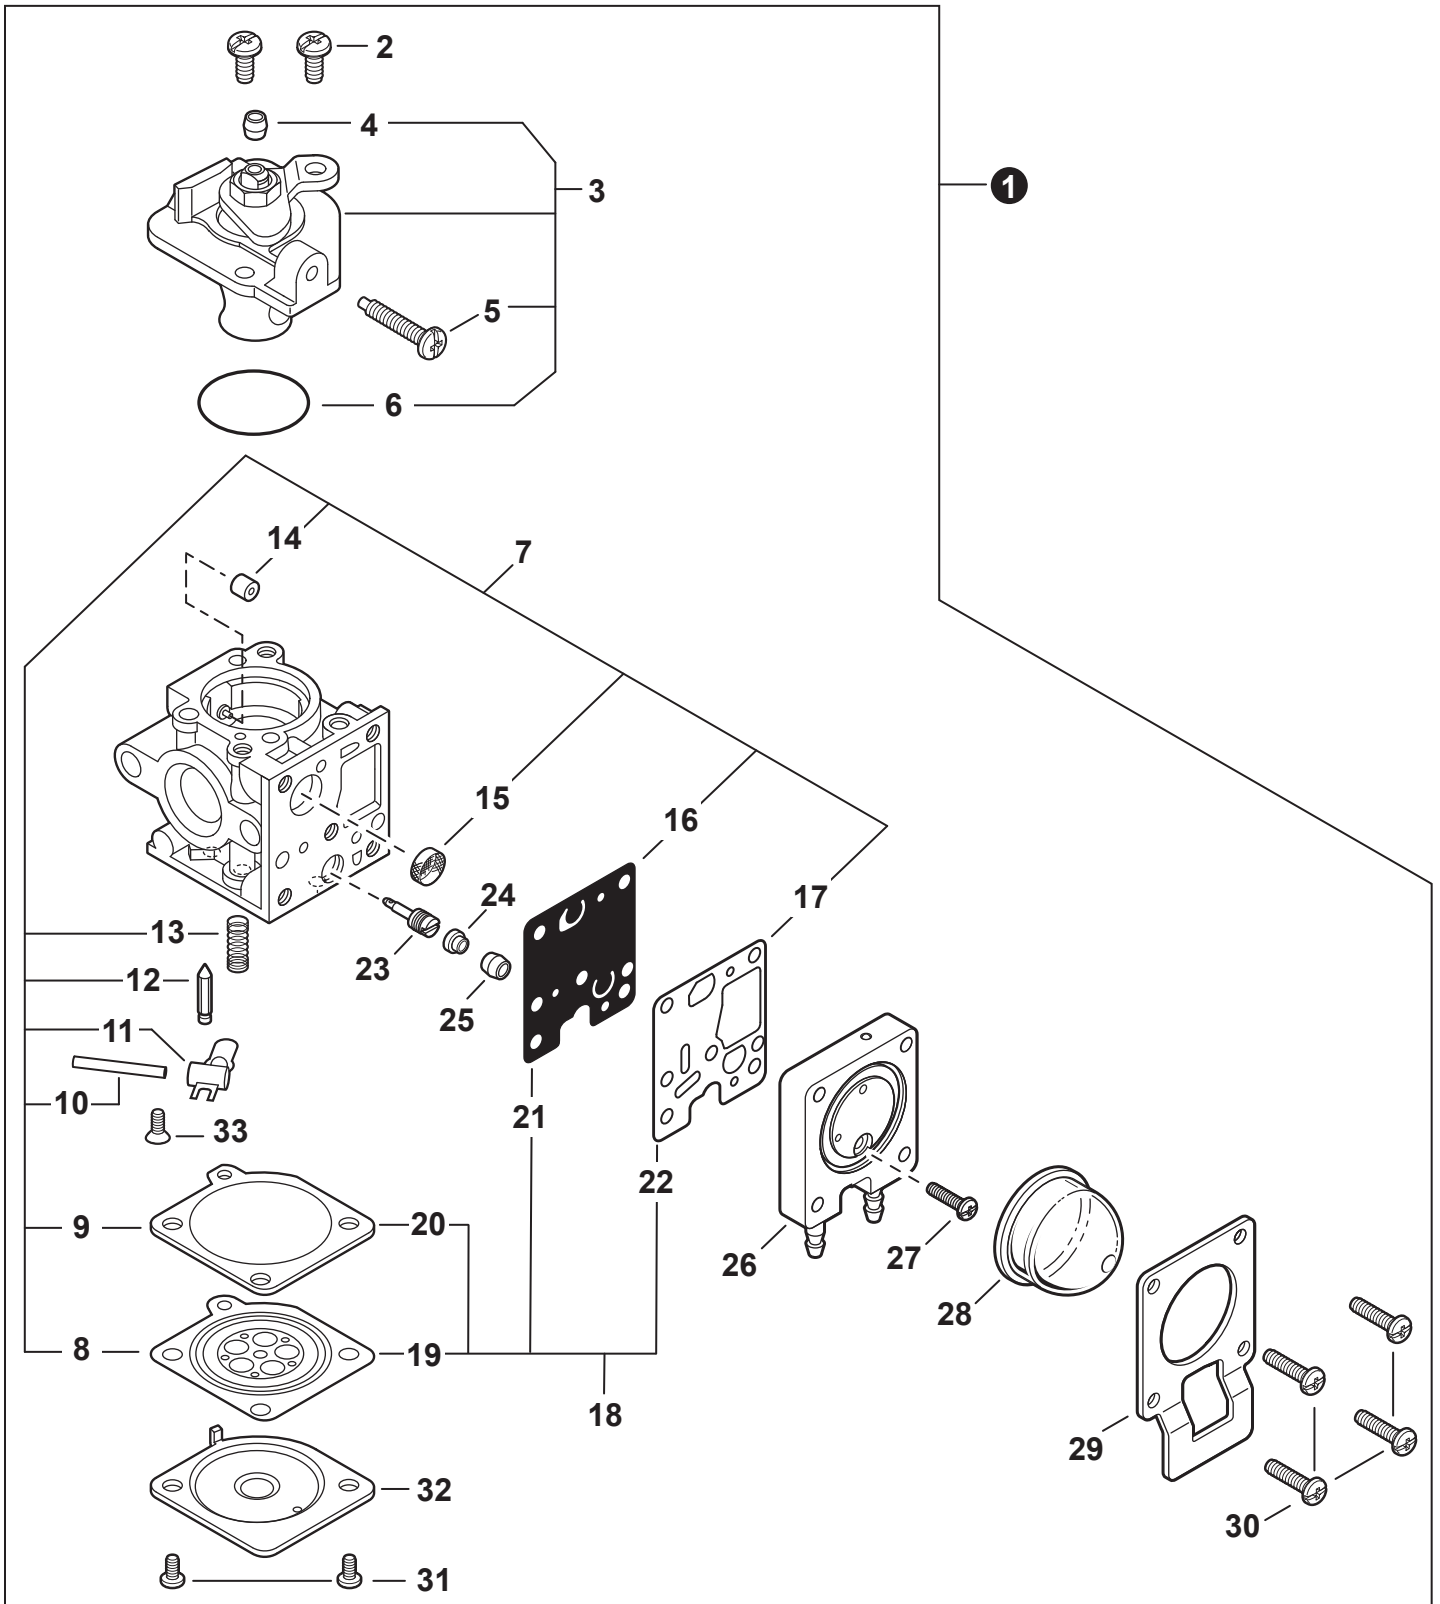

NO.	PART NUMBER	QTY.	DESCRIPTION	NOM DE LA PIÈCE
1	A021005480	1	CARBURETOR - Z011-0M(A)(B)	CARBURATEUR - Z011-0M(A)(B)
2	12534413931	2	+SCREW	+VIS
3	P005004960	1	+COVER ASSY, ROTOR	+COUVERCLE DE ROTOR COMPLET
4	P005001270	1	++PLUG	++BOUCHON
5	P005000100	1	++SCREW, IDLE ADJUST	++VIS DE RÉGLAGE RALENTI
6	P005004260	1	++O-RING	++JOINT TORIQUE
7	P005004980	1	+REPAIR KIT, CARBURETOR	+KIT DE RÉPARATION CARBURATEUR
8		1	++DIAPHRAGM, METERING	++MEMBRANE DE DOSAGE
9		1	++GASKET, METERING DIAPHRAGM	++JOINT DU MEMBRANE DE DOSAGE
10		1	++PIN, METERING LEVER	++CHEVILLE DU LEVIER DE DOSAGE
11		1	++LEVER, METERING	++LEVIER DE DOSAGE
12		1	++VALVE, INLET NEEDLE	++SOUPAPE À POINTEAU D'ADMISSION
13		1	++SPRING, METERING LEVER	++RESSORT DE LEVIER DE DOSAGE
14		1	++GUIDE, ROLLER	++GUIDE DE ROULEAU
15		1	++SCREEN, FUEL INLET	++FILTRE À TAMIS
16		1	++DIAPHRAGM, PUMP	++MEMBRANE DE POMPE
17		1	++GASKET, PUMP	++JOINT DE POMPE
18	P005004720	1	+GASKET / DIAPHRAGM KIT	+KIT DE JOINT / MEMBRANE
19		1	++DIAPHRAGM, METERING	++MEMBRANE DE DOSAGE
20		1	++GASKET, METERING DIAPHRAGM	++JOINT DU MEMBRANE DE DOSAGE
21		1	++DIAPHRAGM, PUMP	++MEMBRANE DE POMPE
22		1	++GASKET, PUMP	++JOINT DE POMPE
23	P005004050	1	+NEEDLE, MIXTURE	+AIGUILLE DE MÉLANGE
24	P005005320	1	+CAP, LIMITER	+BOUCHON DU LIMITEUR
25	P005001270	1	+PLUG	+BOUCHON
26	P005004240	1	+BODY ASSY, PURGE	+CORPS DE PURGE COMPLET
27	P005000270	1	+SCREW	+VIS
28	P005003110	1	+BULB, PURGE	+POIRE DE PURGE
29	P005000250	1	+RETAINER, PURGE BULB	+ATTACHE DE POIRE DE PURGE
30	P005001900	4	+SCREW	+VIS
31	12534452130	2	+SCREW	+VIS
32	12534252130	1	+COVER, METERING DIAPHRAGM	+COUVERCLE DOSEUSE À MEMBRANE
33	12533942030	1	+SCREW	+VIS