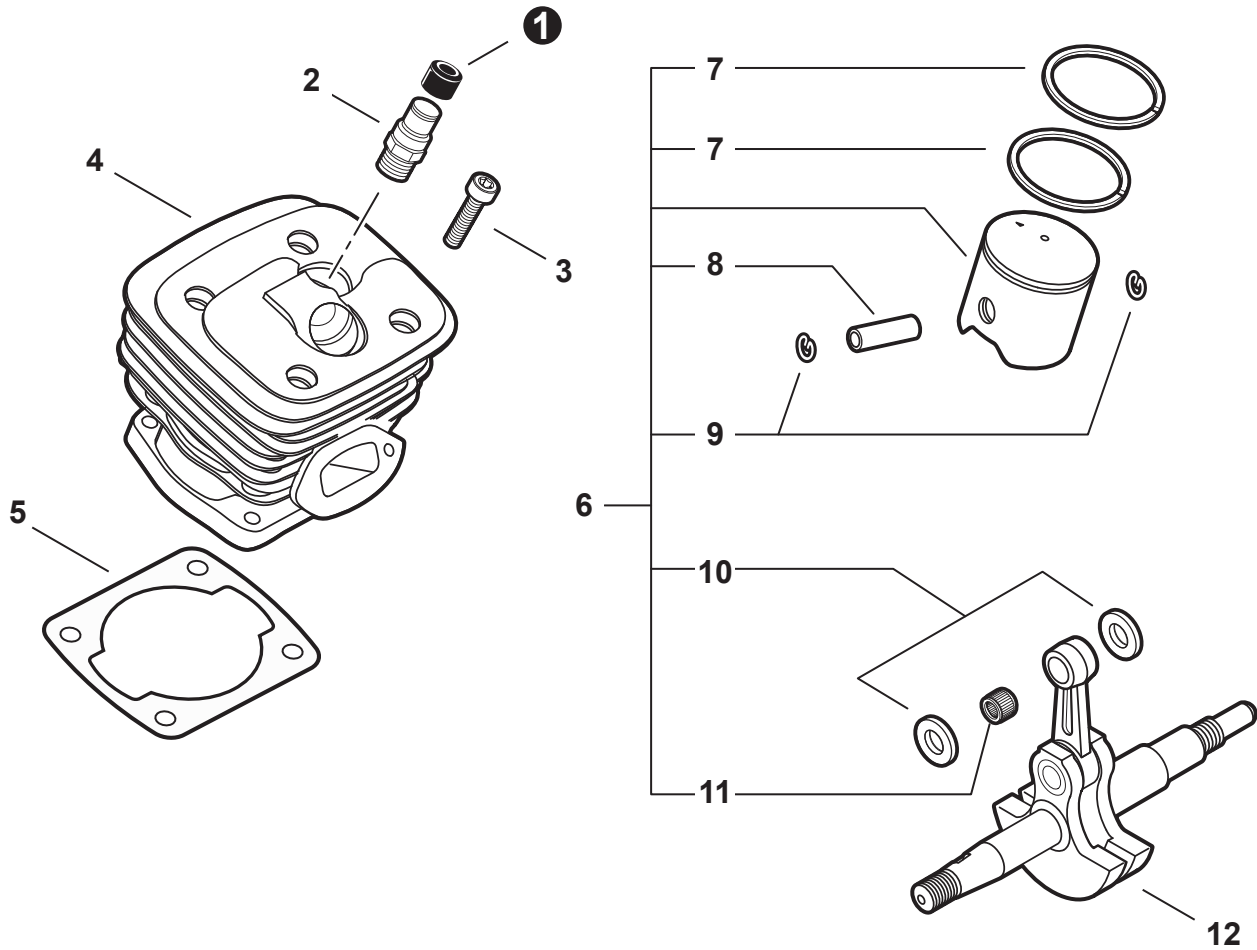

NO.	PART NUMBER	QTY.	DESCRIPTION	NOM DE LA PIÈCE
1	V141000090	1	GROMMET, PLUG	COUVERCLE PARE-POUSSIÈRE
2	A014000040	1	DECOMP, ASM	VALVE DE DÉCOMPRESSION COMPLET
3	V805000220	4	BOLT, TORX 5	BOULON TORX 5×25
4	A130002160	1	CYLINDER	CYLINDRE
5	V100000270	1	GASKET, CYL	JOINT CYLINDRE
6	P021043990	1	PISTON KIT	KIT DE PISTON
7	A101000210	2	+RING, PISTON	+SEGMENT DE PISTON
8	V609000010	1	+PIN, ENG 11	+AXE DE PISTON 7×11×37.6
9	V580000030	2	+RING, END	+ANNEAU ÉLASTIQUE Ø11
10	V308000040	2	+WASHER, CIRCULAR 11	+RONDELLE DE BUTÉE 11.2×19.5×0.5
11	V556000000	1	+BEARING, NEEDLE 11	+ROULEMENT À AIGUILLES 11
12	A011001270	1	CRANKSHAFT, ASY	VILEBREQUIN COMPLET

NO.	PART NUMBER	QTY.	DESCRIPTION	NOM DE LA PIÈCE
1	V805000010	4	BOLT, TORX 5	BOULON TORX 5x20
2	V150003800	1	PLATE,EYE	PLAQUE
3	P021041832	1	STARTER ASY	ASSEMBLAGE DU LANCEUR À RAPPEL
4	P021047600	1	+STARTER CASE	+BOÎTIER DU LANCEUR À RAPPEL
5	A509000460	1	+ROPE	+CORDE DU DÉMARREUR Ø4x950
6	A511000072	1	+GRIP, STARTER	+POIGNÉE DU DÉMARREUR
7	17722035430	1	+SPRING, REWIND	+RESSORT DE RAPPEL
8	A503000032	1	+PLATE, STARTER	+PLAQUE DU LANCEUR À RAPPEL
9	V804000000	2	+BOLT, TORX 4	+BOULON TORX 4x12
10	A506000112	1	+REEL, ROPE ^(*)	+ENROULEUR DE CÂBLE ^(*)
11	17721402830	1	+WASHER	+RONDELLE
12	V805000130	1	+BOLT, TORX 5	+BOULON TORX 5x10
13	A172000842	1	COVER,FAN	COUVRE-VENTILATEUR