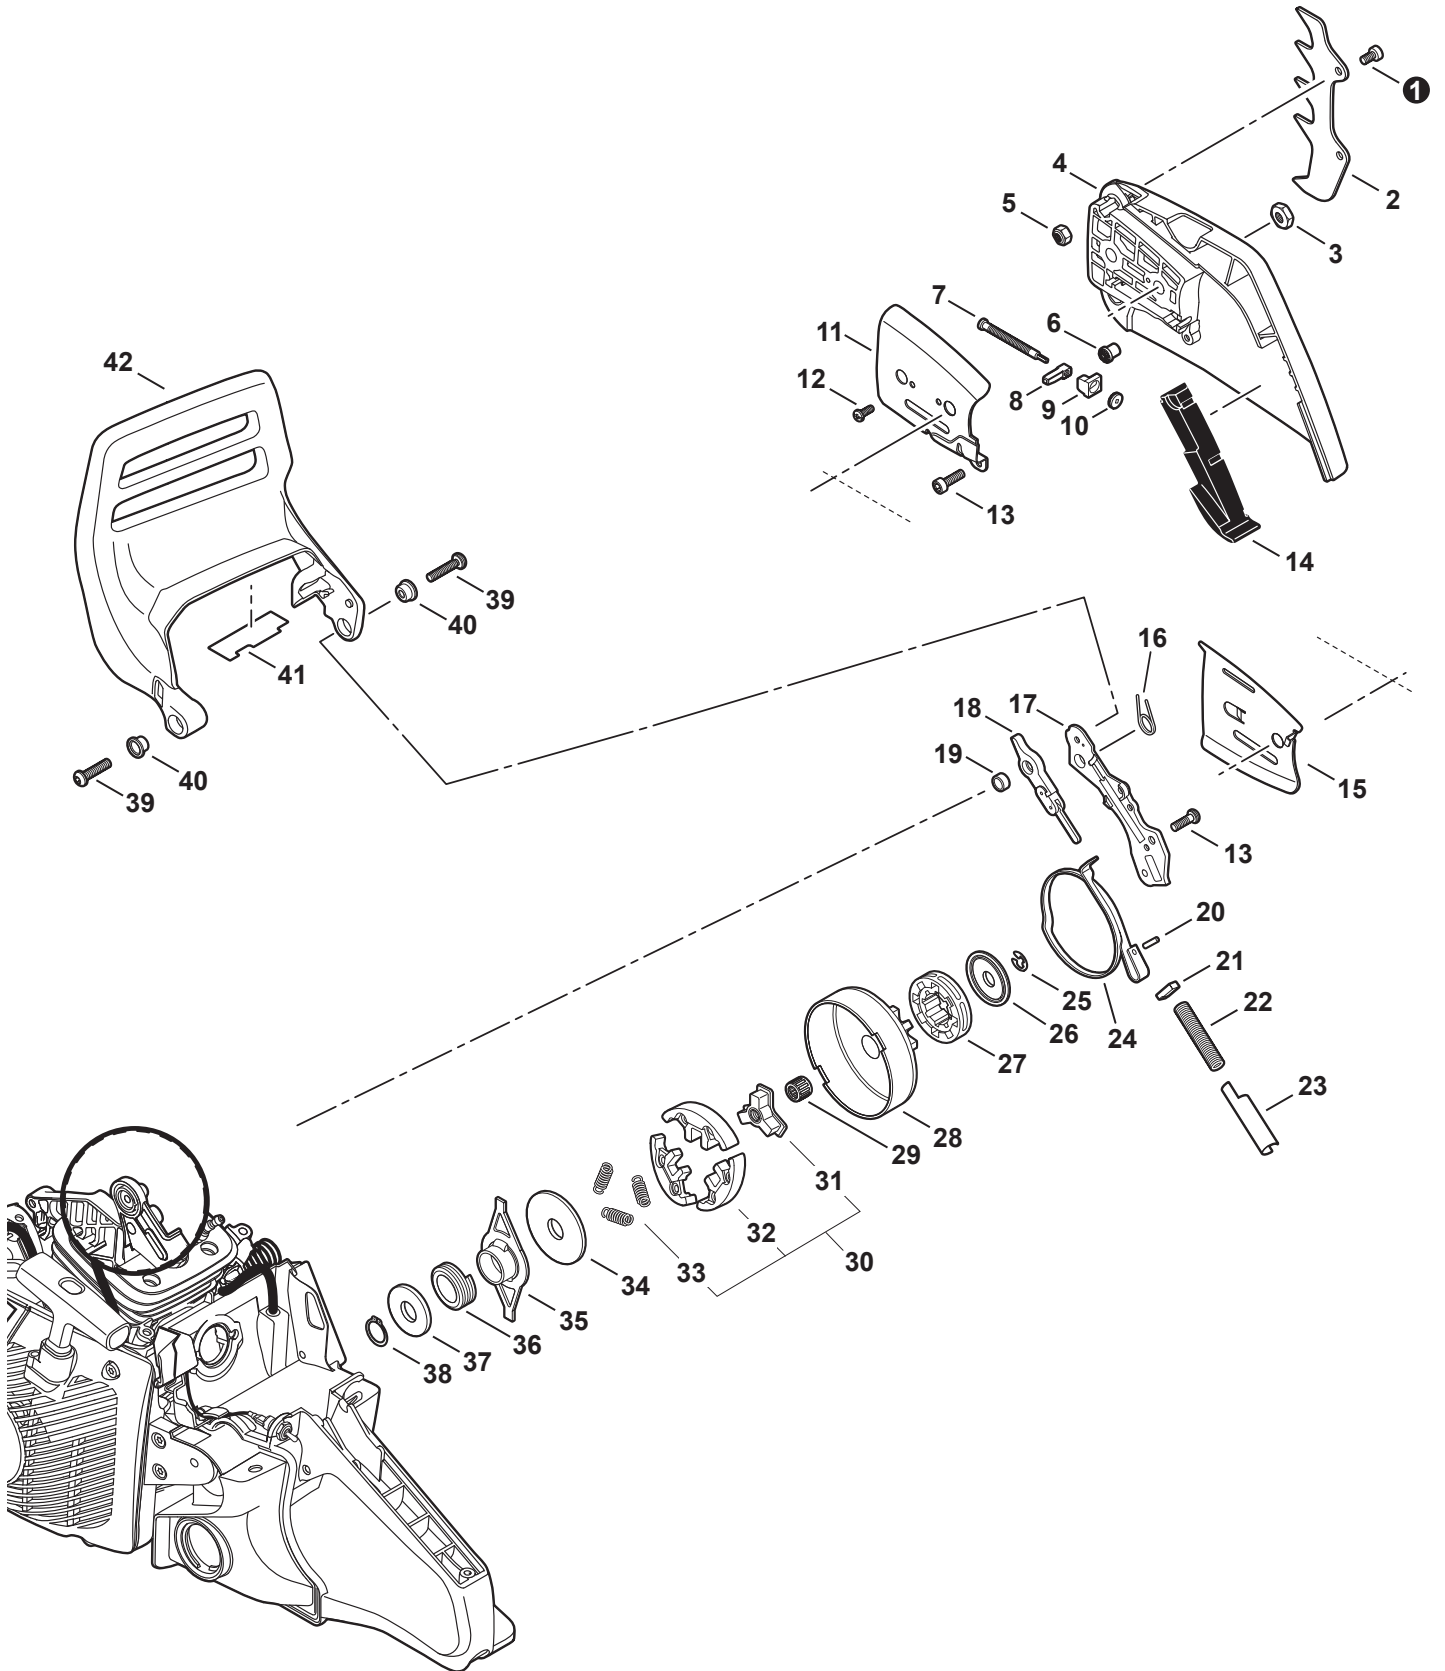

NO.	PART NUMBER	QTY.	DESCRIPTION	NOM DE LA PIÈCE
1	V805000300	2	BOLT, TORX 5	BOULON TORX 5×12
2	C304000300	1	SPIKED	GRIFFE D'ABATTAGE
3	V265000250	2	NUT	ÉCROU 8
4	C300000991	1	GUARD, SPROCKET	COURVERCLE DE PIGNON
5	90056000005	2	NUT, LOCK 5	ÉCROU D'ARRÊT M5
6	V651001040	1	GEAR,BEVEL	ENGRENAGE CONIQUE
7	V203002140	1	SCREW, TENSIONER - 63 MM	VIS TENDEUR DE CHAÎNE - 63mm
8	C309000160	1	TENSIONER, CHAIN	TENDEUR DE CHAÎNE
9	V355000800	1	COLLAR,8	COLLET 8
10	V651001050	1	GEAR,BEVEL	ENGRENAGE CONIQUE
11	C305000101	1	PLATE,SPROCKET GUARD	PLAQUE, COURVERCLE DE PIGNON
12	9132503005	1	SCREW	VIS 3×5
13	V804000000	1	BOLT, TORX 4	BOULON TORX 4×12
14	C302000011	1	PAD, GUARD	COUSSIN
15	C305000111	1	PLATE,SPROCKET GUARD	PLAQUE, COURVERCLE DE PIGNON
16	V452000400	1	SPRING,TORSION	RESSORT DE TORSION
17	C345000283	1	COVER,BRAKE	COUVERCLE DE FREIN
18	C334000110	1	CONNECTOR, BRAKE	CONNEXION DE FREIN
19	V356000470	1	COLLAR,10	ENTRETOISE 12×10×T: 1.0
20	9305030098	1	ROLLER	GOUPILLE ÉLASTIQUE 3×9.8
21	V376000450	1	SPACER	GUIDE
22	V450000740	1	SPRING,COMPRESSION	RESSORT DE COMPRESSION Ø12×70.5
23	C603000220	1	PLATE, SIDE	FLASQUE LATÉRAL
24	C328000121	1	BAND, BRAKE	BANDE DE FREIN
25	V583000440	1	RING	BAGUE EN E Ø8.1
26	V307000520	1	WASHER,CIRCULAR 10	RONDELLE 10×28.5×3.5(0.8)
27	17503314731	1	SPROCKET, RIM 68210S	PIGNON À FLASQUES 3/8"×7T
28	A556001610	1	DRUM, CLUTCH	TAMBOUR D'EMBRAYAGE
29	V555000160	1	BEARING,NEEDLE 10	ROULEMENT À AIGUILLES 10
30	A056000221	1	CLUTCH ASY	BLOC D'EMBRAYAGE
31	A552000110	1	+HUB, CLUTCH	+MOYEU D'EMBRAYAGE
32	P021007051	1	+CLUTCH SHOE SET	+SABOT D'EMBRAYAGE
33	V451000500	3	+SPRING,TENSION	+RESSORT DE TENSION
34	A551000110	1	PLATE, CLUTCH	PLAQUE D'EMBRAYAGE
35	V358000090	1	COLLAR,14	COLLET 15×19×73
36	V652000050	1	GEAR,WORM	ENGRENAGE À VIS SANS FIN
37	V311000090	1	WASHER,CIRCULAR 16-1	RONDELLE 15.5×22.5×0.5
38	90070100015	1	CIRCLIP 15	ANNEAU DE RETENUE 15
39	V805000000	5	BOLT, TORX 5	BOULON TORX 5×16
40	V356000440	2	COLLAR,10	COLLET 10
41	V341000131	1	WASHER,SQUARE	BOUCLIER THERMIQUE 75×27×0.15
42	C320000182	1	LEVER, BRAKE	LEVIER DE FREIN