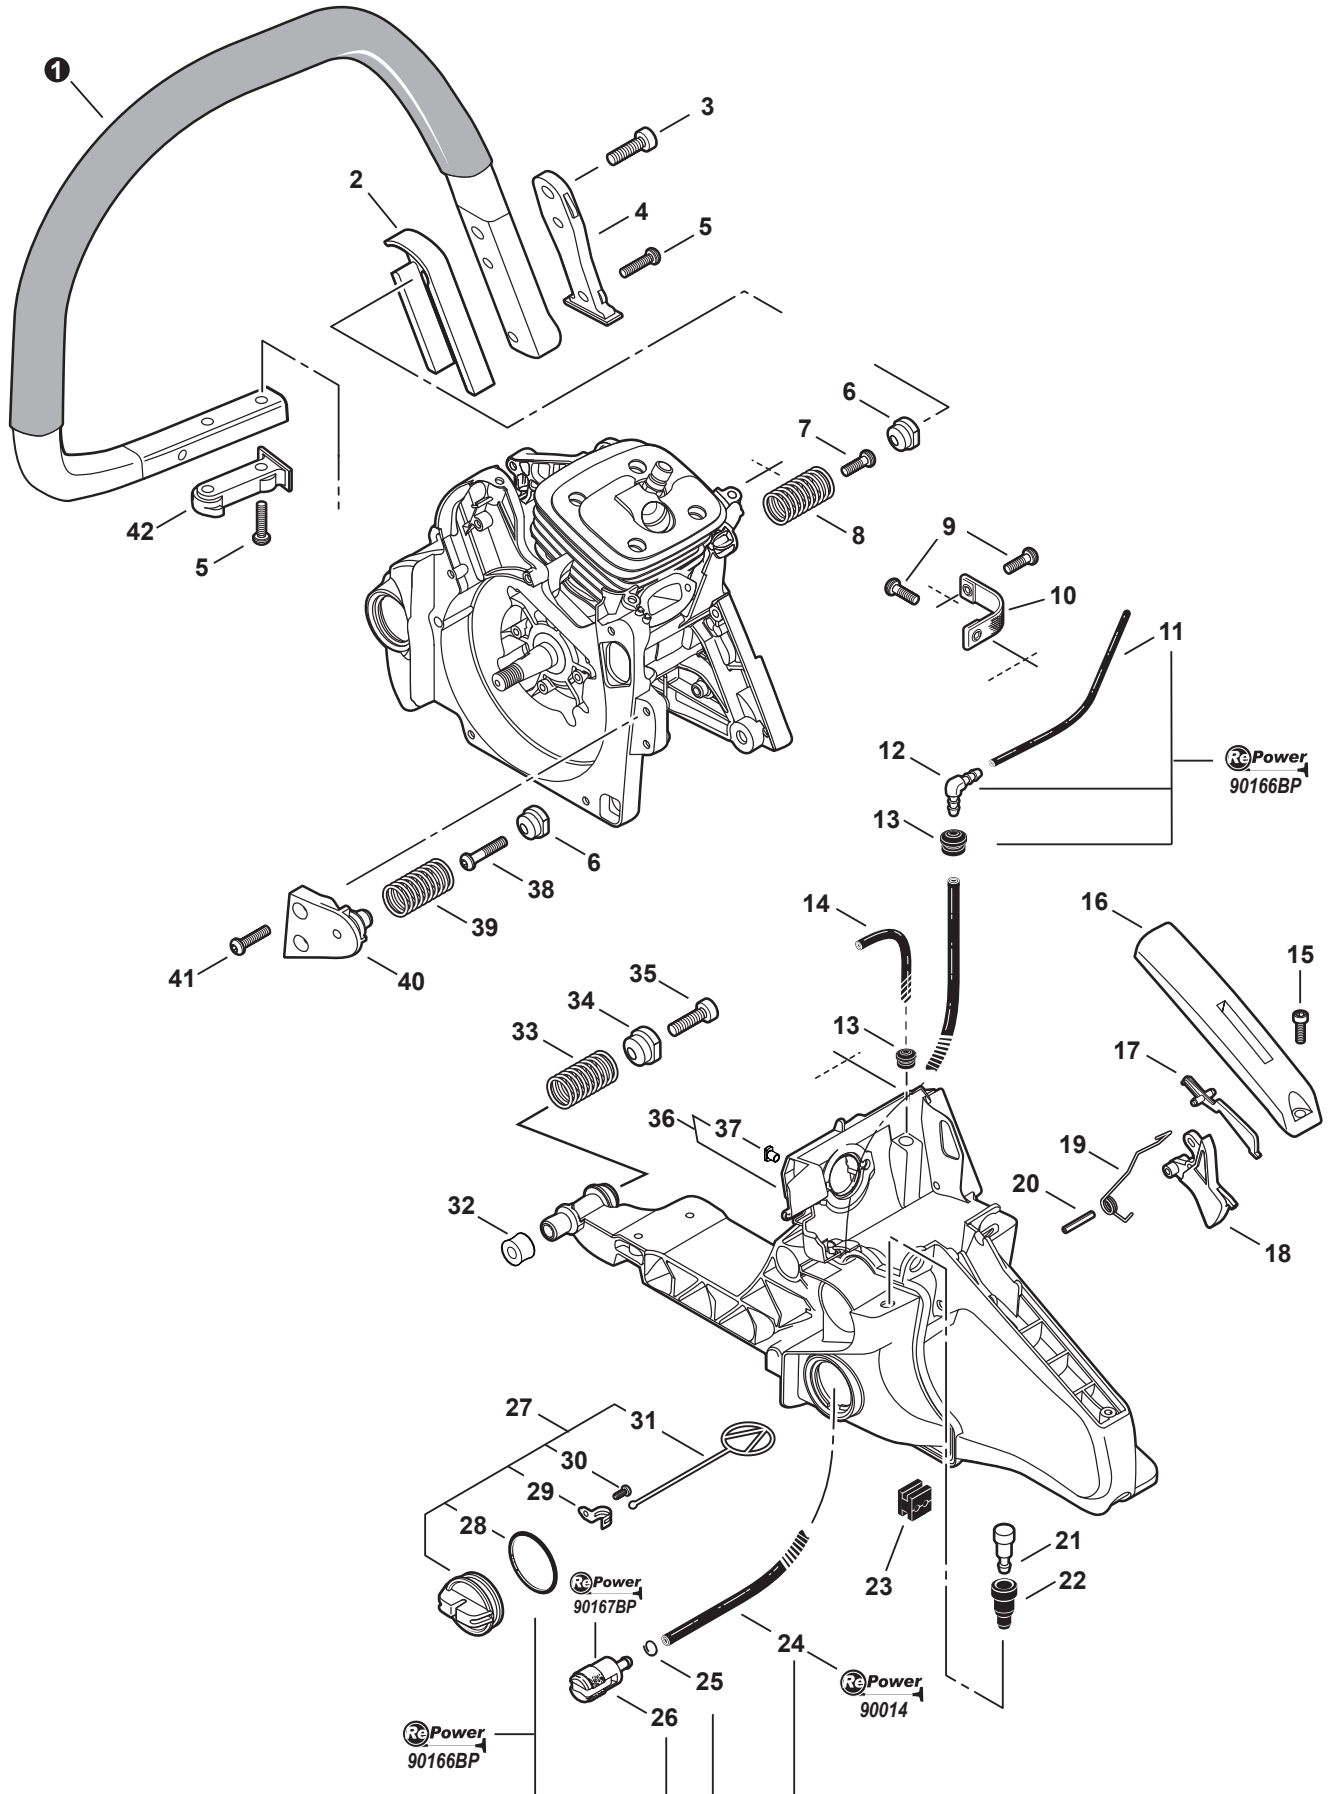

NO.	PART NUMBER	QTY.	DESCRIPTION	NOM DE LA PIÈCE
1	C400001171	1	HANDLE, FRONT	POIGNÉE AVANT
2	V456000280	1	HOLDER, SPRING	SUPPORT DE RESSORT
3	V806000000	1	BOLT, TORX 6	BOULON TORX 6×20
4	C405000560	1	BRACKET, HANDLE	SUPPORT DE POIGNÉE
5	V805000010	4	BOLT, TORX 5	BOULON TORX 5×20
6	V456000080	2	HOLDER, SPRING	SUPPORT DE RESSORT Ø14.4
7	V805000000	1	BOLT, TORX 5	BOULON TORX 5×16
8	V450000730	1	SPRING, COMPRESSION	RESSORT DE COMPRESSION Ø17×38.4×2.6
9	V805000000	2	BOLT, TORX 5	BOULON TORX 5×16
10	C617000362	1	STOPPER	LONGE
11	V471003860	1	PIPE, FUEL 3×6×135L⁽¹⁾	TUYAU DE CARBURANT 3×6×135⁽¹⁾
12	V186000500	1	JOINT, PIPE⁽¹⁾	CONNEXION DE TUYAU Ø5.4⁽¹⁾
13	13211501461	2	GROMMET⁽¹⁾	RONDELLE⁽¹⁾
14	13011030830	1	PIPE, IMPULSE 3×6×160	TUYAU D'IMPULSIONS 3×6(8)×160
15	V804000000	1	BOLT, TORX 4	BOULON TORX 4×12
16	C411000001	1	LID, HANDLE	COUVERCLE DE POIGNÉE
17	17809037930	1	LOCKOUT, T. CONTROL	LEVIER GÂCHETTE DE SÉCURITÉ
18	C450000360	1	CONTROL, THROTTLE	GÂCHETTE D'ACCÉLÉRATEUR
19	V452000260	1	SPRING, TORSION	RESSORT DE TORSION
20	90034540025	1	PIN, SPRING 4×25SUS	GOUPILLE ÉLASTIQUE
21	13130056431	1	VENT ASSEMBLY, FUEL	ÉVENT COMPLET
22	A359000000	1	COVER, VENT	RONDELLE DE CLAPET
23	15011404920	1	BUSHING	PASSE-FILS
24	V471000600	1	PIPE, FUEL 3×5×120⁽¹⁾	TUYAU DE CARBURANT 3×5×120 NOIR⁽¹⁾
25	V490001240	1	CLIP⁽¹⁾	ATTACHE Ø6⁽¹⁾
26	13120519832	1	STRAINER, FUEL⁽¹⁾	FILTRE À CARBURANT⁽¹⁾
27	P021037420	1	CAP, FUEL ASSY	ASSEMBLAGE DU BOUCHON DE CARBURANT
28	V581000600	1	+O-RING 29⁽¹⁾	+JOINT TORIQUE 30⁽¹⁾
29	13105019830	1	+RETAINER, LINK	+CONNEXION DE ATTACHE
30	90024603008	1	+SCREW 3×8	+VIS AUTOTARAUDEUSE 3×8
31	13105119830	1	+LINK	+CONNEXION DU BOUCHON L= 60mm
32	V404000210	1	CUSHION	COUSSIN
33	V450000770	1	SPRING, COMPRESSION	RESSORT DE COMPRESSION Ø20×40×3.3
34	V456000101	1	HOLDER, SPRING	SUPPORT DE RESSORT Ø17
35	V806000000	1	BOLT, TORX 6	BOULON TORX 6×20
36	C410001252	1	HANDLE, REAR	ARRIÈRE DU POIGNÉE
37	V263000450	2	+NUT, 5	+ÉCROU
38	V805000230	1	BOLT, TORX 5	BOULON TORX 5×25
39	V450000760	1	SPRING, COMPRESSION	RESSORT DE COMPRESSION Ø17×36.7×2.6
40	V456000090	1	HOLDER, SPRING	SUPPORT DE RESSORT
41	V805000010	2	BOLT, TORX 5	BOULON TORX 5×20
42	C405000570	1	BRACKET, HANDLE	SUPPORT DE POIGNÉE

(FOOTNOTE) 1 - See RePower Maintenance Page

(APOSTILLE) 1 - Voir Kits de maintenance RePower page