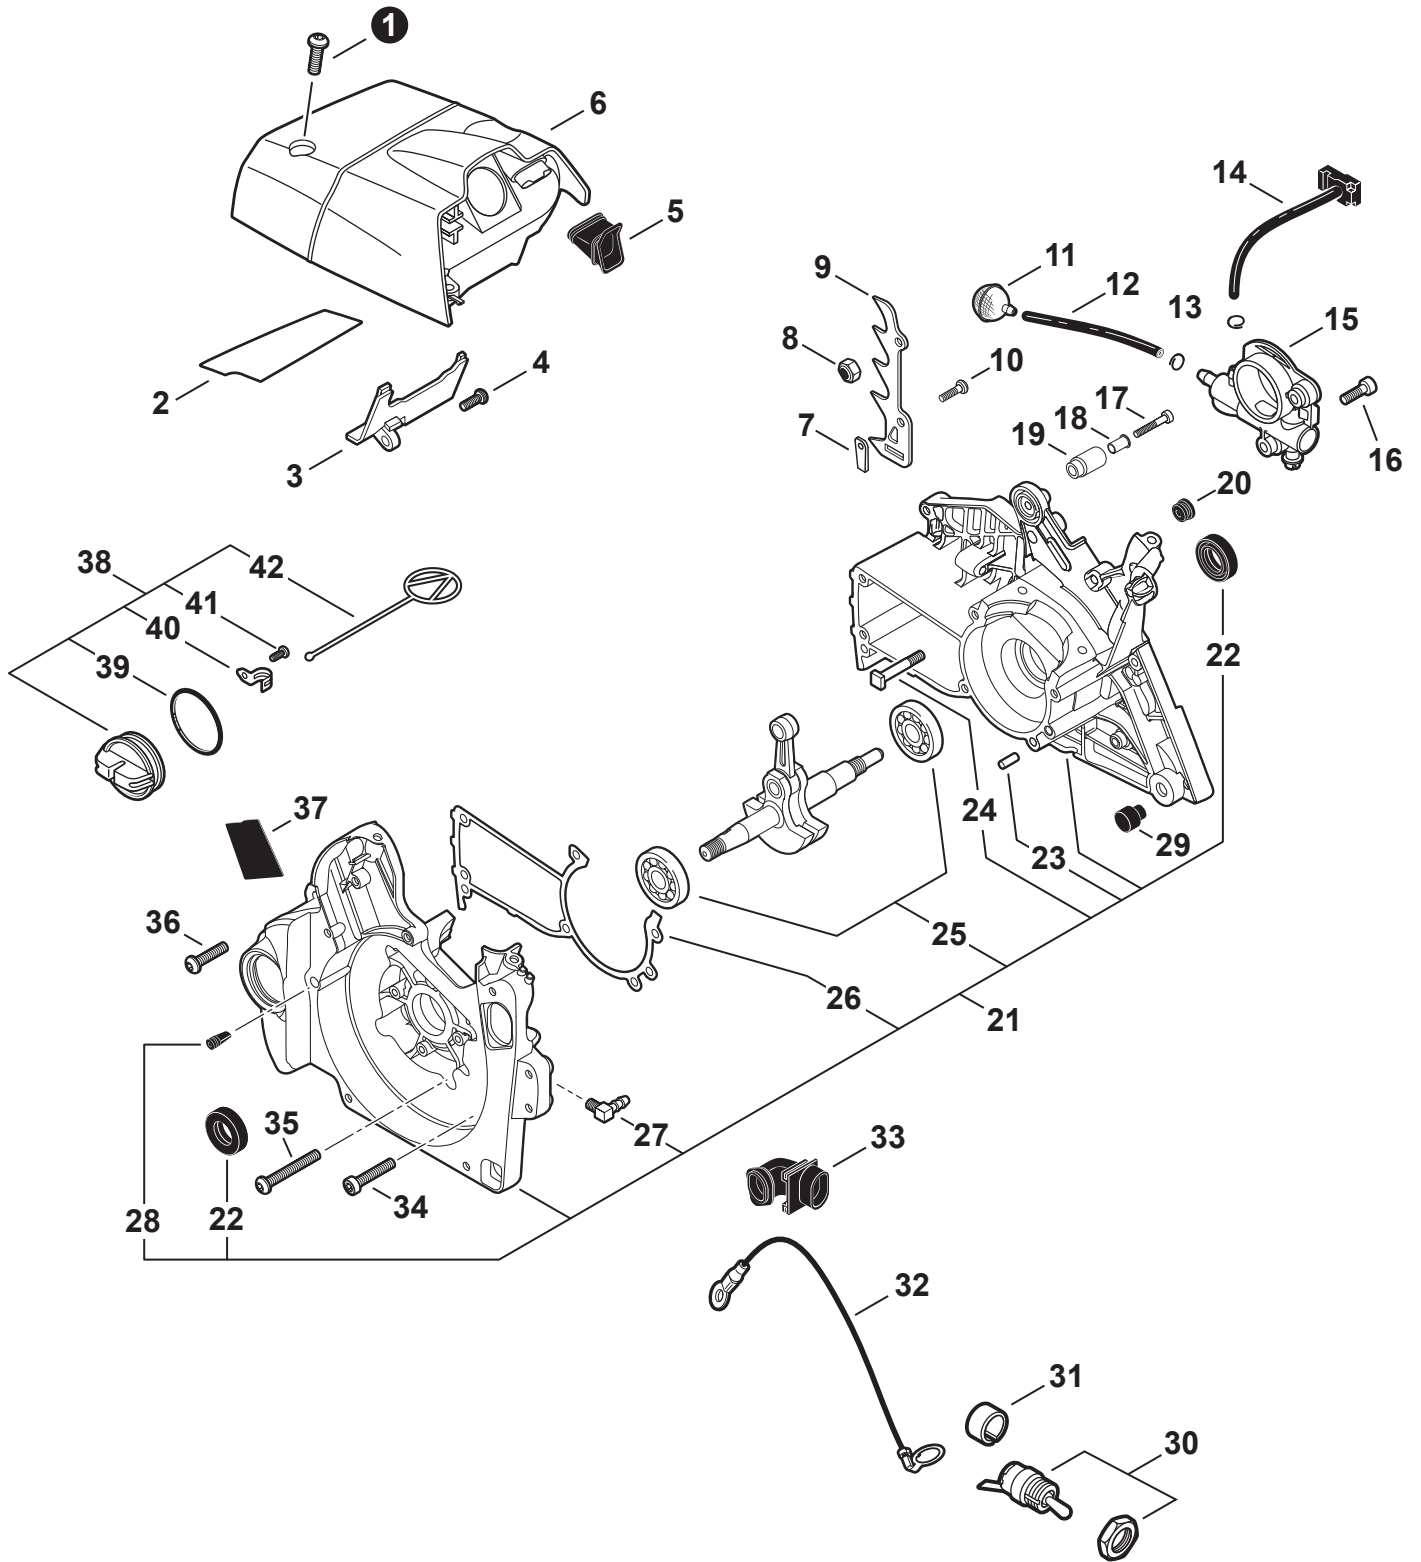

NO.	PART NUMBER	QTY.	DESCRIPTION	NOM DE LA PIÈCE
1	V805000000	3	BOLT, TORX 5	BOULON TORX 5×16
2	V341000140	1	WASHER,SQUARE	BOUCLIER THERMIQUE 75×32×0.15
3	E106000020	1	GUIDE,AIR	GUIDAGE D'AIR
4	V805000000	1	BOLT, TORX 5	BOULON TORX 5×16
5	A239000070	1	PIPE, INTAKE	TUYAU D'ADMISSION
6	A160001081	1	COVER,CYLINDER	COUVERCLE DE MOTEUR
7	V376001890	1	SPACER	ENTRETOISE
8	90056000005	1	NUT, LOCK 5	ÉCROU D'ARRÊT M5
9	C304000290	1	SPIKED	GRIFFE D'ABATTAGE
10	V805000250	2	BOLT, TORX 5	BOULON TORX 5×16
11	43620514730	1	STRAINER, OIL	FILTRE À HUILE
12	43721030830	1	PIPE, OIL 3×6×210⁽¹⁾	TUYAU DE CARBURANT 3×6×210 NOIR⁽¹⁾
13	V490001240	2	CLIP	ATTACHE Ø6
14	V470000830	1	PIPE	TUYAU À HUILE
15	C022000052	1	AUTO-OILER ASSEMBLY	GRAISSEUR AUTOMATIQUE COMPLET
16	V804000000	2	BOLT, TORX 4	BOULON TORX 4×12
17	V805000020	1	BOLT, TORX 5	BOULON TORX 5×35
18	V353000120	1	COLLAR,5	COLLET 5
19	C310000030	1	CATCHER,CHAIN	ATTRAPE-CHAÎNE
20	13211501461	1	GROMMET	RONDELLE
21	P021044011	1	CRANK CASE SET	ENSEMBLE DE CARTER DE MOTEUR
22	V508000010	2	+SEAL,OIL 15	+JOINT D'HUILE 15
23	90033050100	2	+PIN, DOWEL	+GOUPILLE DE POSITIONNEMENT 5×10
24	V205000401	2	+BOLT,8	+GOUJON M8×1.25×34.5
25	9403646202	2	+BEARING BALL	+ROULEMENT À BILLES 6202
26	V102000060	1	+GASKET,CRANKCASE	+JOINT CARTER DE MOTEUR
27	43723914730	1	+NIPPLE	+CONNEXION DE TUYAU
28	43611413930	1	+VALVE, CHECK	+ÉVENT COMPLET
29	V420003800	2	CUSHION	COUSSIN
30	A440001190	1	SWITCH, ON OFF	INTERRUPTEUR MARCHE-ARRÊT
31	A472000091	1	CASE,SWITCH	BOUCHON INTERRUPTEUR
32	V485001101	1	LEAD	CÂBLE DE TERRE L= 170
33	A239000060	1	PIPE, INTAKE	TUYAU D'ADMISSION
34	V805000170	1	BOLT, TORX 5	BOULON TORX 5×25
35	V805000020	4	BOLT, TORX 5	BOULON TORX 5×35
36	V805000010	2	BOLT, TORX 5	BOULON TORX 5×20
37	V376001780	1	SPACER	COUSSIN
38	P021016031	1	CAP, OIL	ASSEMBLAGE DU BOUCHON DE HUILE
39	90072000028	1	+O-RING 28	+JOINT TORIQUE
40	13105019830	1	+RETAINER, LINK	+CONNEXION DE ATTACHE
41	90024603008	1	+SCREW 3×8	+VIS AUTOTARAUDEUSE 3×8
42	13105119830	1	+LINK	+CONNEXION DU BOUCHON L= 60mm

(FOOTNOTE) 1 - See RePower Maintenance Page

(APOSTILLE) 1 - Voir Kits de maintenance RePower page