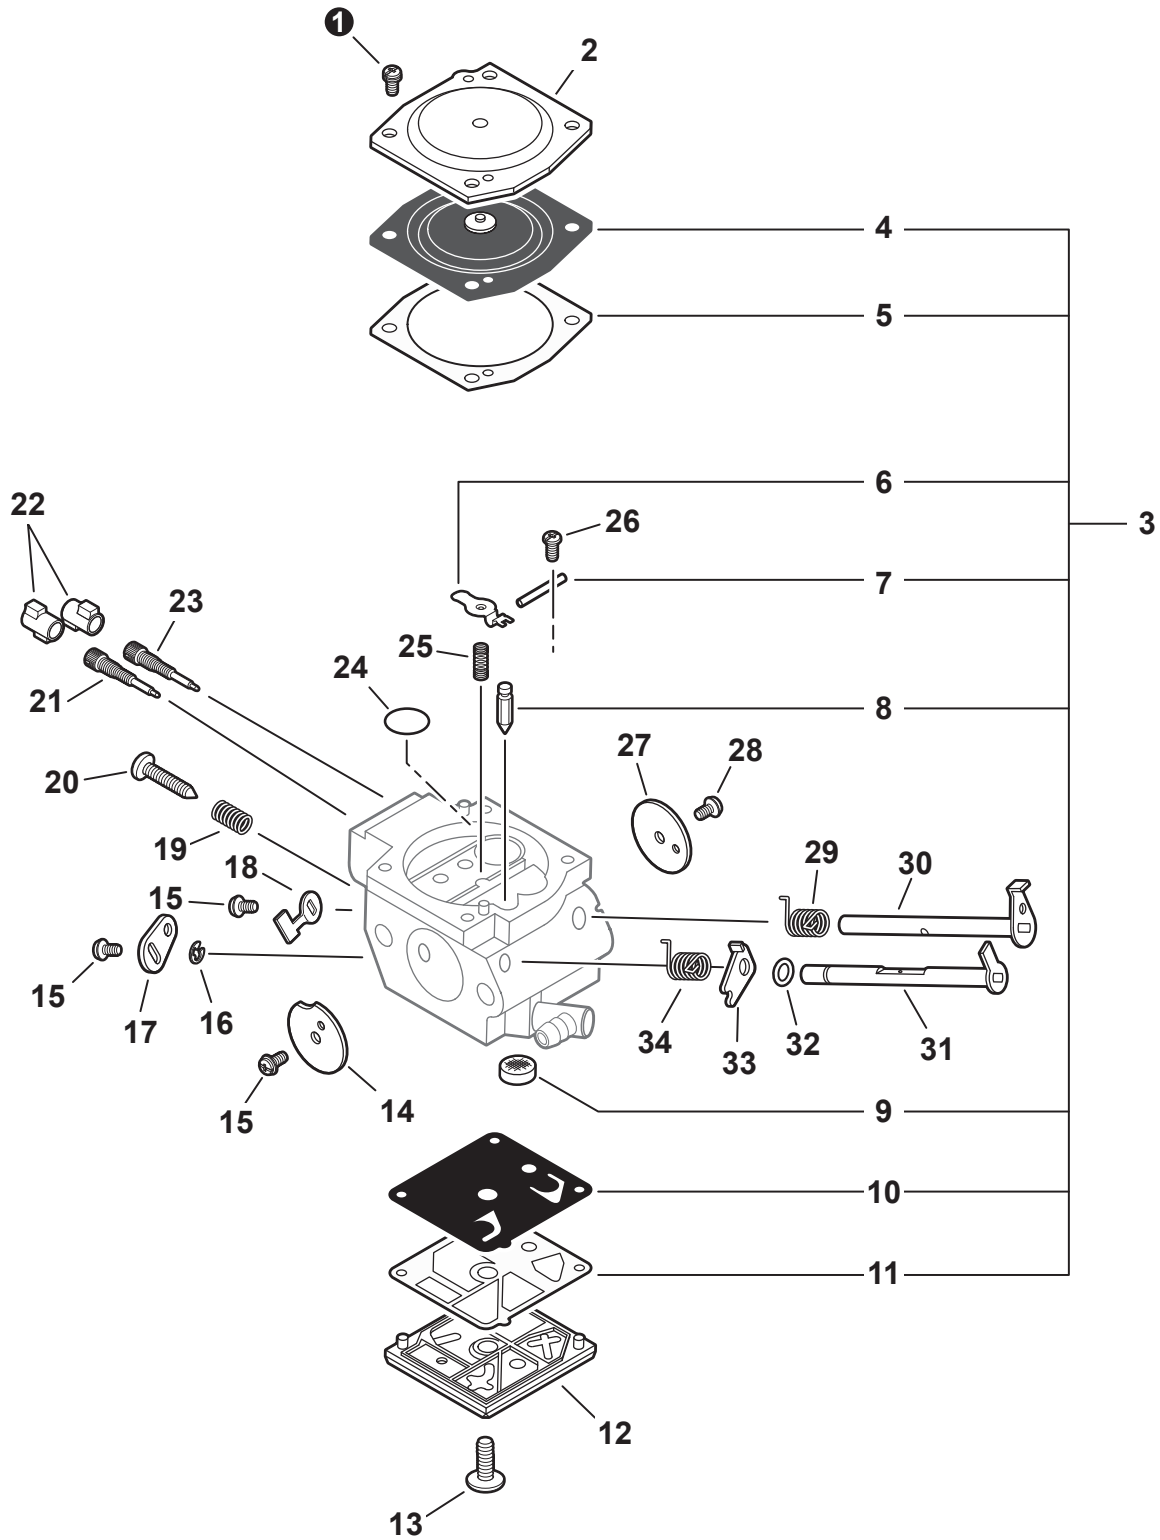

NO.	PART NUMBER	QTY.	DESCRIPTION	NOM DE LA PIÈCE
1	V141000090	1	GROMMET, PLUG	COUVERCLE PARE-POUSSIÈRE
2	A014000040	1	DECOMP, ASM	VALVE DE DÉCOMPRESSION COMPLET
3	V805000220	4	BOLT, TORX 5	BOULON TORX 5×25
4	A130002160	1	CYLINDER	CYLINDRE
5	V100000270	1	GASKET, CYL	JOINT CYLINDRE
6	P021043990	1	PISTON KIT	KIT DE PISTON
7	A101000210	2	+RING, PISTON	+SEGMENT DE PISTON
8	V609000010	1	+PIN, ENG 11	+AXE DE PISTON 7×11×37.6
9	V580000030	2	+RING, END	+ANNEAU ÉLASTIQUE Ø11
10	V308000040	2	+WASHER, CIRCULAR 11	+RONDELLE DE BUTÉE 11.2×19.5×0.5
11	V556000000	1	+BEARING, NEEDLE 11	+ROULEMENT À AIGUILLES 11
12	A011001270	1	CRANKSHAFT, ASY	VILEBREQUIN COMPLET