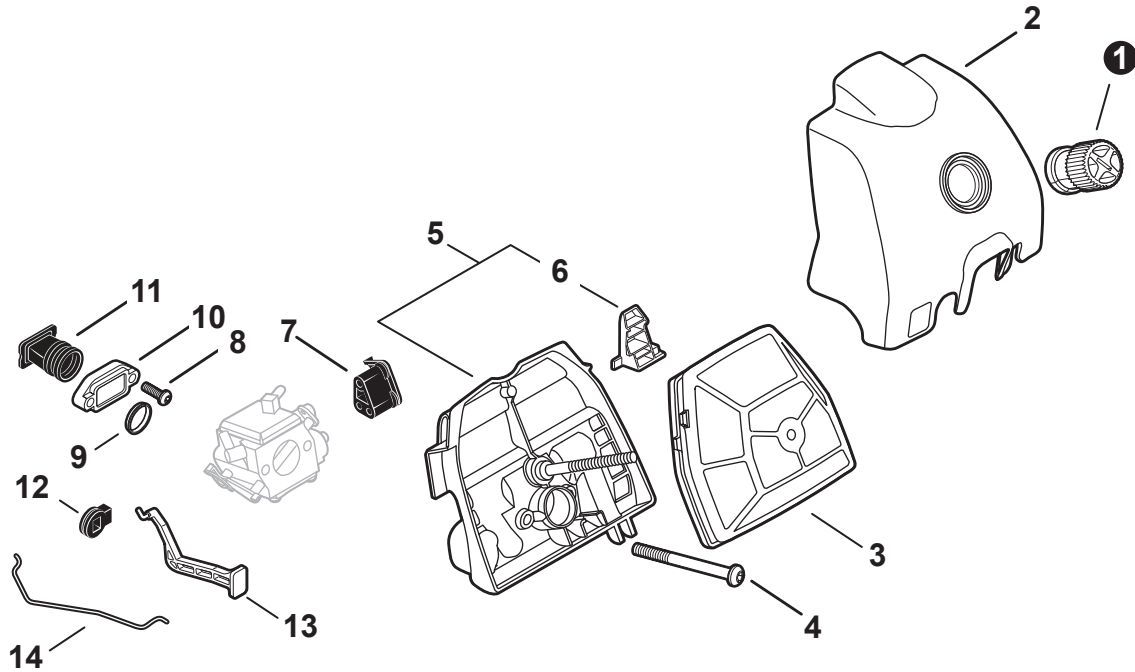

NO.	PART NUMBER	QTY.	DESCRIPTION	NOM DE LA PIÈCE
	A021004150	1	CARBURETOR -- HDA-316	CARBURATEUR HDA-316
1	12313002960	4	+SCREW	+VIS
2	12314217330	1	+COVER, DIAPHRAGM	+COUVERCLE DOSEUSE À MEMBRANE
3	P033000000	1	+REPAIR KIT	+KIT DE RÉPARATION
4	-----	1	++DIAPHRAGM, METERING	++MEMBRANE, DOSAGE
5	-----	1	++GASKET, METERING	++JOINT, DOSAGE
6	-----	1	++LEVER, METERING	++LEVIER, DOSAGE
7	-----	1	++PIN, METERING LEVER	++GOUPILLE, LEVIER DE DOSAGE
8	-----	1	++VALVE, INLET NEEDLE	++SOUPAPE, POINTEAU D'ADMISSION
9	-----	1	++STRAINER	++TAMIS
10	-----	1	++DIAPHRAGM, PUMP	++MEMBRANE, POMPE
11	-----	1	++GASKET, PUMP	++JOINT, POMPE
12	12312419830	1	+COVER, PUMP	+COUVERCLE DE POMPE À CARBURANT
13	12311016130	1	+SCREW	+VIS
14	12311616130	1	+VALVE, CHOKE	+VALVE
15	12311403930	3	+SCREW	+VIS
16	12312715030	1	+RING, RETAINING	+BAGUE EN E
17	P003002300	1	+LEVER, CHOKE	+LEVIER D'ÉTRANGLEUR
18	12315630830	1	+STOP, THROTTLE	+BUTÉE DU PAPILLON
19	12313304260	1	+SPRING, IDLE ADJUST	+RESSORT DE RÉGLAGE RALENTI
20	12313404260	1	+SCREW, IDLE ADJUST	+VIS DE RÉGLAGE RALENTI
21	12312032631	1	+NEEDLE - HIGH SPEED	+POINTEAU H (HAUTE)
22	P003000010	2	+CAP, LIMITER	+BOUCHON DU LIMITEUR
23	12311802261	1	+NEEDLE - LOW SPEED	+POINTEAU
24	12314610631	1	+PLUG, WELCH	+BOUCHON EXPANSIBLE
25	12312232630	1	+SPRING, METERING LEVER	+RESSORT
26	12313903930	1	+SCREW, METERING LEVER PIN	+VIS DE LA CHEVILLE DU LEVIER DE DOSAGE
27	12313216130	1	+VALVE, THROTTLE	+PAPILLON DES GAZ
28	P003002380	1	+SCREW, THROTTLE VALVE	+VIS
29	P003000560	1	+SPRING, THROTTLE RETURN	+RESSORT D'ACCÉLÉRATEUR
30	P003002280	1	+SHAFT, THROTTLE	+AXE DE PAPILLON
31	P003002290	1	+SHAFT, CHOKE	+AXE DE L'ÉTRANGLEUR
32	12314926030	1	+WASHER	+RONDELLE
33	P003000620	1	+LEVER, FAST IDLE	+LEVIER RALENTI ACCÉLÉRÉ
34	P003000610	1	+SPRING, CHOKE RETURN	+RESSORT DE RAPPEL D'ÉTRANGLEUR