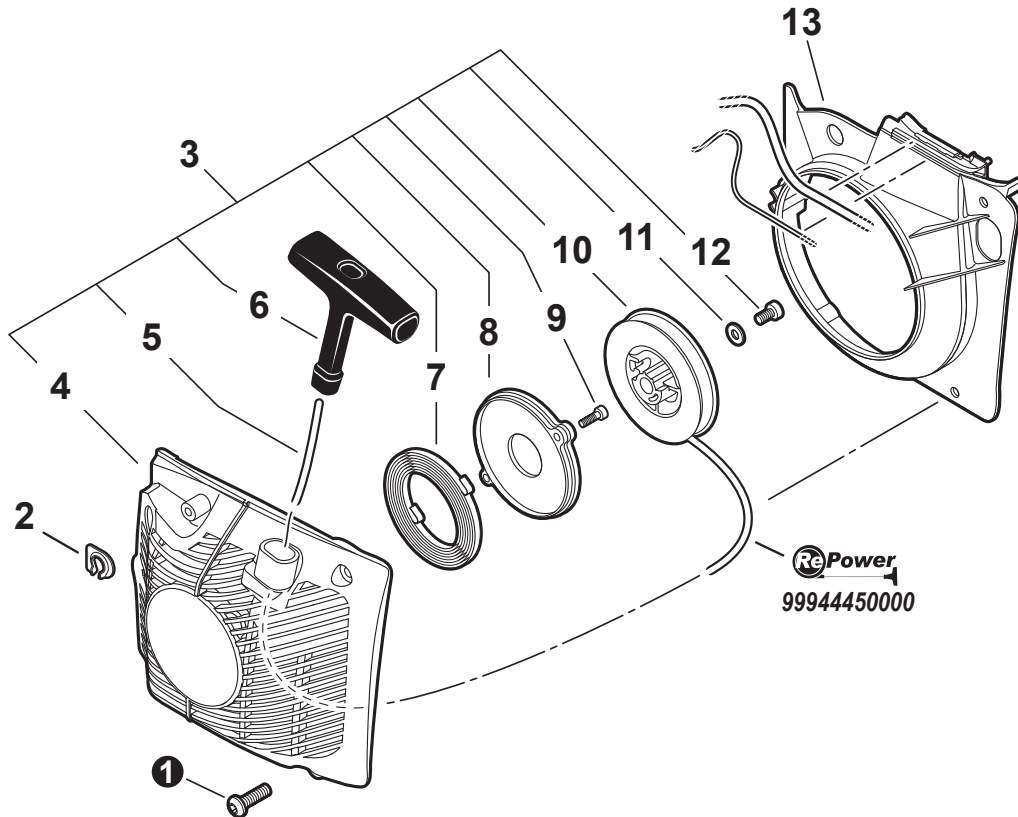

NO.	PART NUMBER	QTY.	DESCRIPTION	NOM DE LA PIÈCE
1	V805000010	4	BOLT, TORX 5	BOULON TORX 5x20
2	V150003800	1	PLATE,EYE	PLAQUE
3	P021041832	1	STARTER ASY	ASSEMBLAGE DU LANCEUR À RAPPEL
4	P021047600	1	+STARTER CASE	+BOÎTIER DU LANCEUR À RAPPEL
5	A509000460	1	+ROPE	+CORDE DU DÉMARREUR Ø4x950
6	A511000072	1	+GRIP, STARTER	+POIGNÉE DU DÉMARREUR
7	17722035430	1	+SPRING, REWIND	+RESSORT DE RAPPEL
8	A503000032	1	+PLATE, STARTER	+PLAQUE DU LANCEUR À RAPPEL
9	V804000000	2	+BOLT, TORX 4	+BOULON TORX 4x12
10	A506000112	1	+REEL, ROPE^(*)	+ENROULEUR DE CÂBLE^(*)
11	17721402830	1	+WASHER	+RONDELLE
12	V805000130	1	+BOLT, TORX 5	+BOULON TORX 5x10
13	A172000842	1	COVER,FAN	COUVRE-VENTILATEUR

(FOOTNOTE) 1 - See RePower Maintenance Page

(APOSTILLE) 1 - Voir Kits de maintenance RePower page