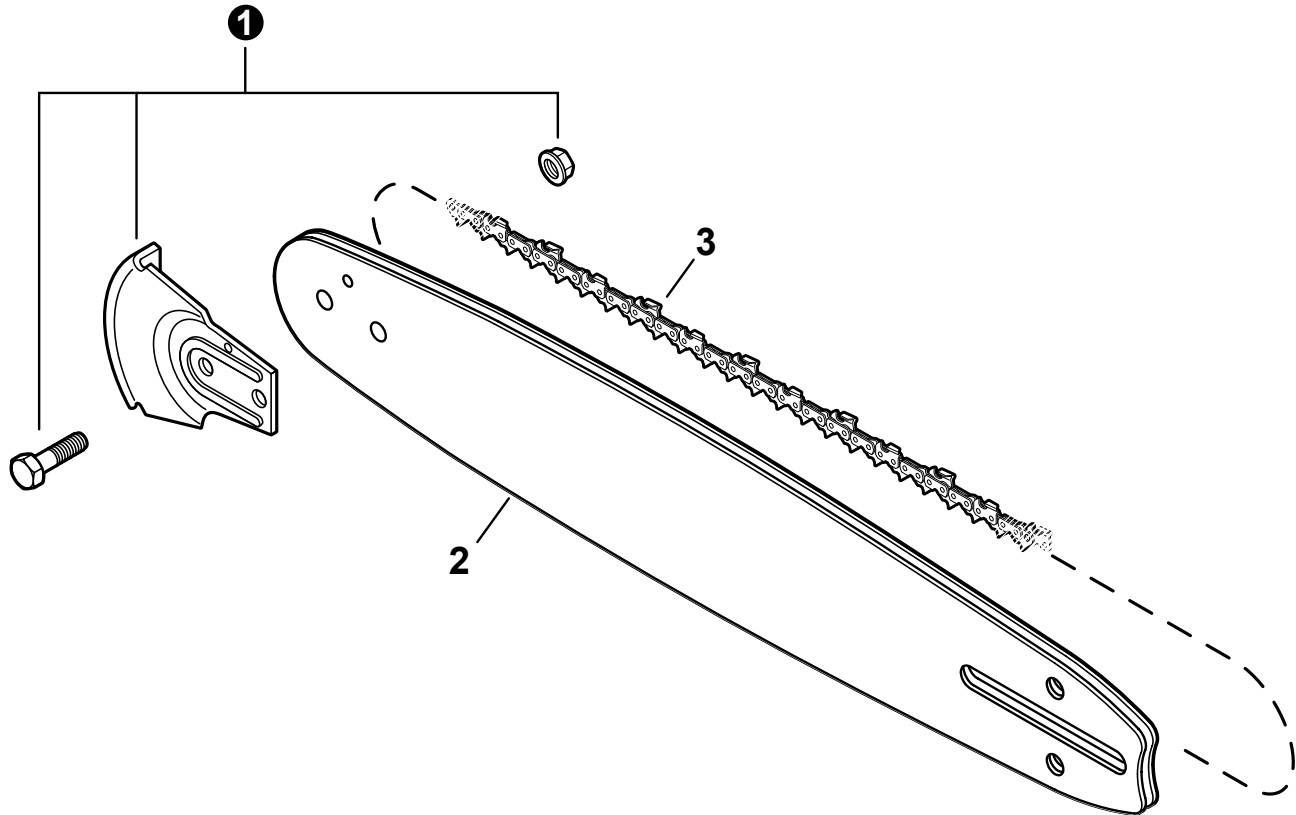

NO.	PART NUMBER	QTY.	DESCRIPTION	NOM DE LA PIÈCE
1	2893201	1	KICK GUARD KIT	PROTECTION DU NEZ DU GUIDE-CHAÎNE
2	16D0PS3860	1	GUIDE BAR - 16" (40cm)	GUIDE-CHAÎNE 40cm POWER MATCH
3	72LPX60CQ	1	SAWING CHAIN - 16" (40cm)	CHAÎNE COUPANTE 40cm
2	18D0PS3866	1	GUIDE BAR - 18" (45cm)	GUIDE-CHAÎNE 45cm POWER MATCH
3	72LPX66CQ	1	SAWING CHAIN - 18" (45cm)	CHAÎNE COUPANTE 45cm
2	20D0PS3870	1	GUIDE BAR - 20" (50cm)	GUIDE-CHAÎNE 50cm POWER MATCH
3	72LPX70CQ	1	SAWING CHAIN - 20" (50cm)	CHAÎNE COUPANTE 50cm
2	24D0PS3881	1	GUIDE BAR - 24" (60cm)	GUIDE-CHAÎNE 60cm POWER MATCH
3	72LPX81CQ	1	SAWING CHAIN - 24" (60cm)	CHAÎNE COUPANTE 60cm
2	27D0PS3893	1	GUIDE BAR - 27" (68cm)	GUIDE-CHAÎNE 69cm POWER MATCH
3	72LPX93CQ	1	SAWING CHAIN - 27" (68cm)	CHAÎNE COUPANTE 69cm