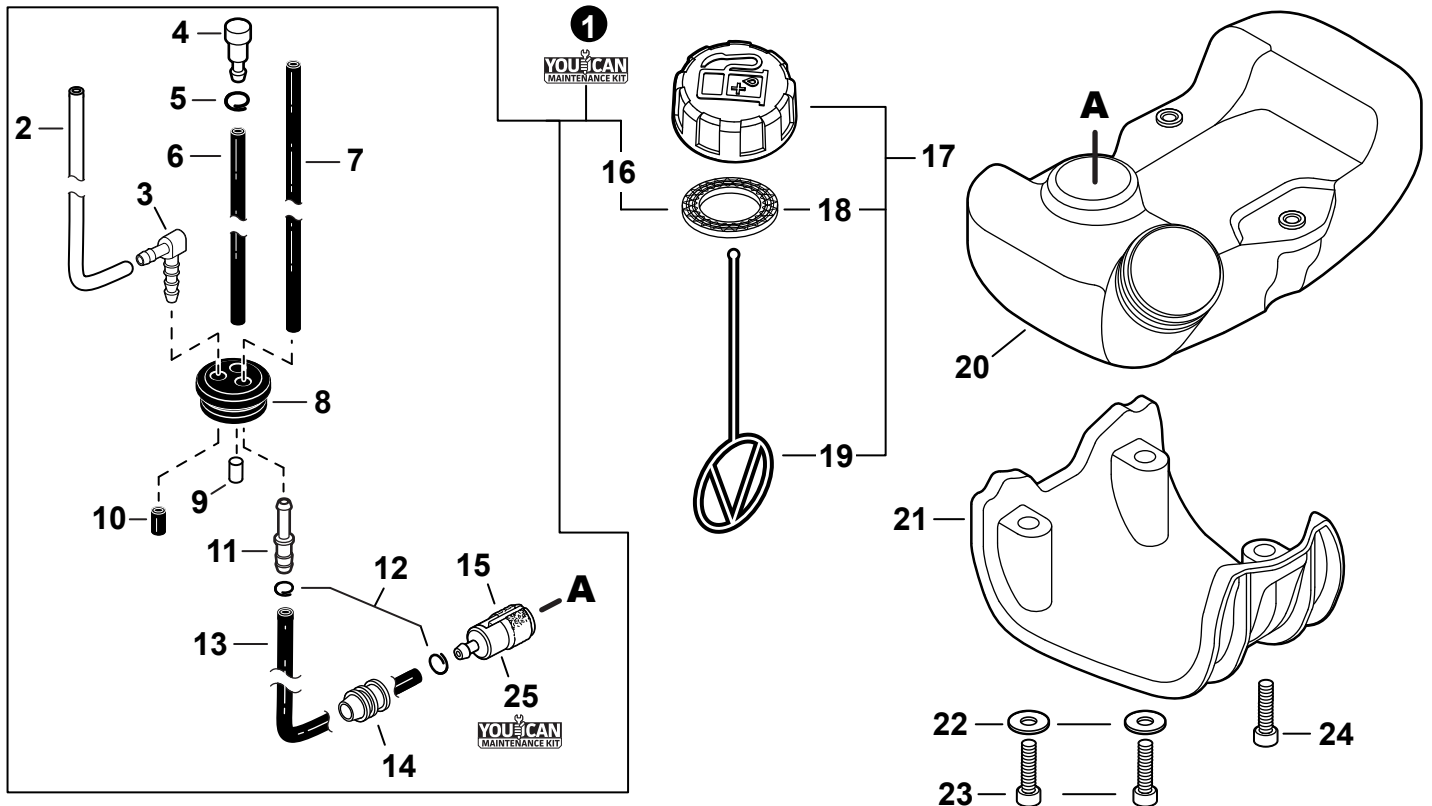

NO.	PART NUMBER	QTY.	DESCRIPTION	NOM DE LA PIÈCE
1	90182Y	1	FUEL SYSTEM KIT - YOUCAN™	TROUSSE DE SYSTÈME DE CARBURANT - YOUCAN™
2	13201256030	1	+PIPE, FUEL 3x6x80 YELLOW	+TUYAU DE CARBURANT 3x6x80 JAUNE
3	V186000500	1	+CONNECTOR, PIPE	+CONNEXION DE TUYAU
4	A356000031	1	+VENT ASSY	+ÉVENT COMPLET
5	V490001230	1	+CLIP 6.5 MM	+ATTACHE 6.5 MM
6	13201006531	1	+PIPE, FUEL 3x6x85 BLACK	+TUYAU DE CARBURANT 3x6x85 NOIR
7	V471005650	1	+PIPE, FUEL 3x5.5x83 BLACK	+TUYAU DE CARBURANT 3x5.5x83 NOIR
8	13211555931	1	+GROMMET, FUEL	+OEILLET CARBURANT
9	13131435430	1	+FILTER, VENT	+FILTRE RESPIRATOIRE
10	V471005440	1	+PIPE, FUEL 3x7x10 BLACK	+TUYAU DE CARBURANT 3x7x10 NOIR
11	V186000520	1	+CONNECTOR, PIPE 5x3.5	+CONNEXION DE TUYAU 5x3.5
12	V490001240	2	+CLIP 6	+ATTACHE 6
13	V471003651	1	+PIPE, FUEL - 3x5x125 - BLACK	+TUYAU DE CARBURANT 3x5x125 NOIR
14	A413000190	1	+BOOT	+BOTTE
15	A369000470	1	+FILTER, FUEL	+FILTRE À CARBURANT
16	V107000210	1	+GASKET, FUEL CAP	+JOINT BOUCHON DE CARBURANT
17	P021053030	1	CAP ASSY, FUEL	ASSEMBLAGE DU BOUCHON DE CARBURANT
18	V107000210	1	+GASKET, FUEL CAP	+JOINT BOUCHON DE CARBURANT
19	A365000060	1	+CONNECTOR, CAP L= 123	+CONNEXION DU BOUCHON L= 123
20	A350002760	1	TANK, FUEL	RÉSERVOIR DE CARBURANT
21	A175000040	1	GUARD, FUEL TANK	PROTECTEUR, RÉSERVOIR D'ESSENCE
22	90060300005	2	WASHER 5.5x12x0.8	RONDELLE 5.5x12x0.8
23	V805000170	2	BOLT, TORX 5x25	BOULON TORX 5x25
24	V805000160	1	BOLT, TORX 5x20	BOULON TORX 5x20
25	90181Y	1	TUNE-UP KIT - YOUCAN™	TROUSSE DE MISE AU POINT - YOUCAN™