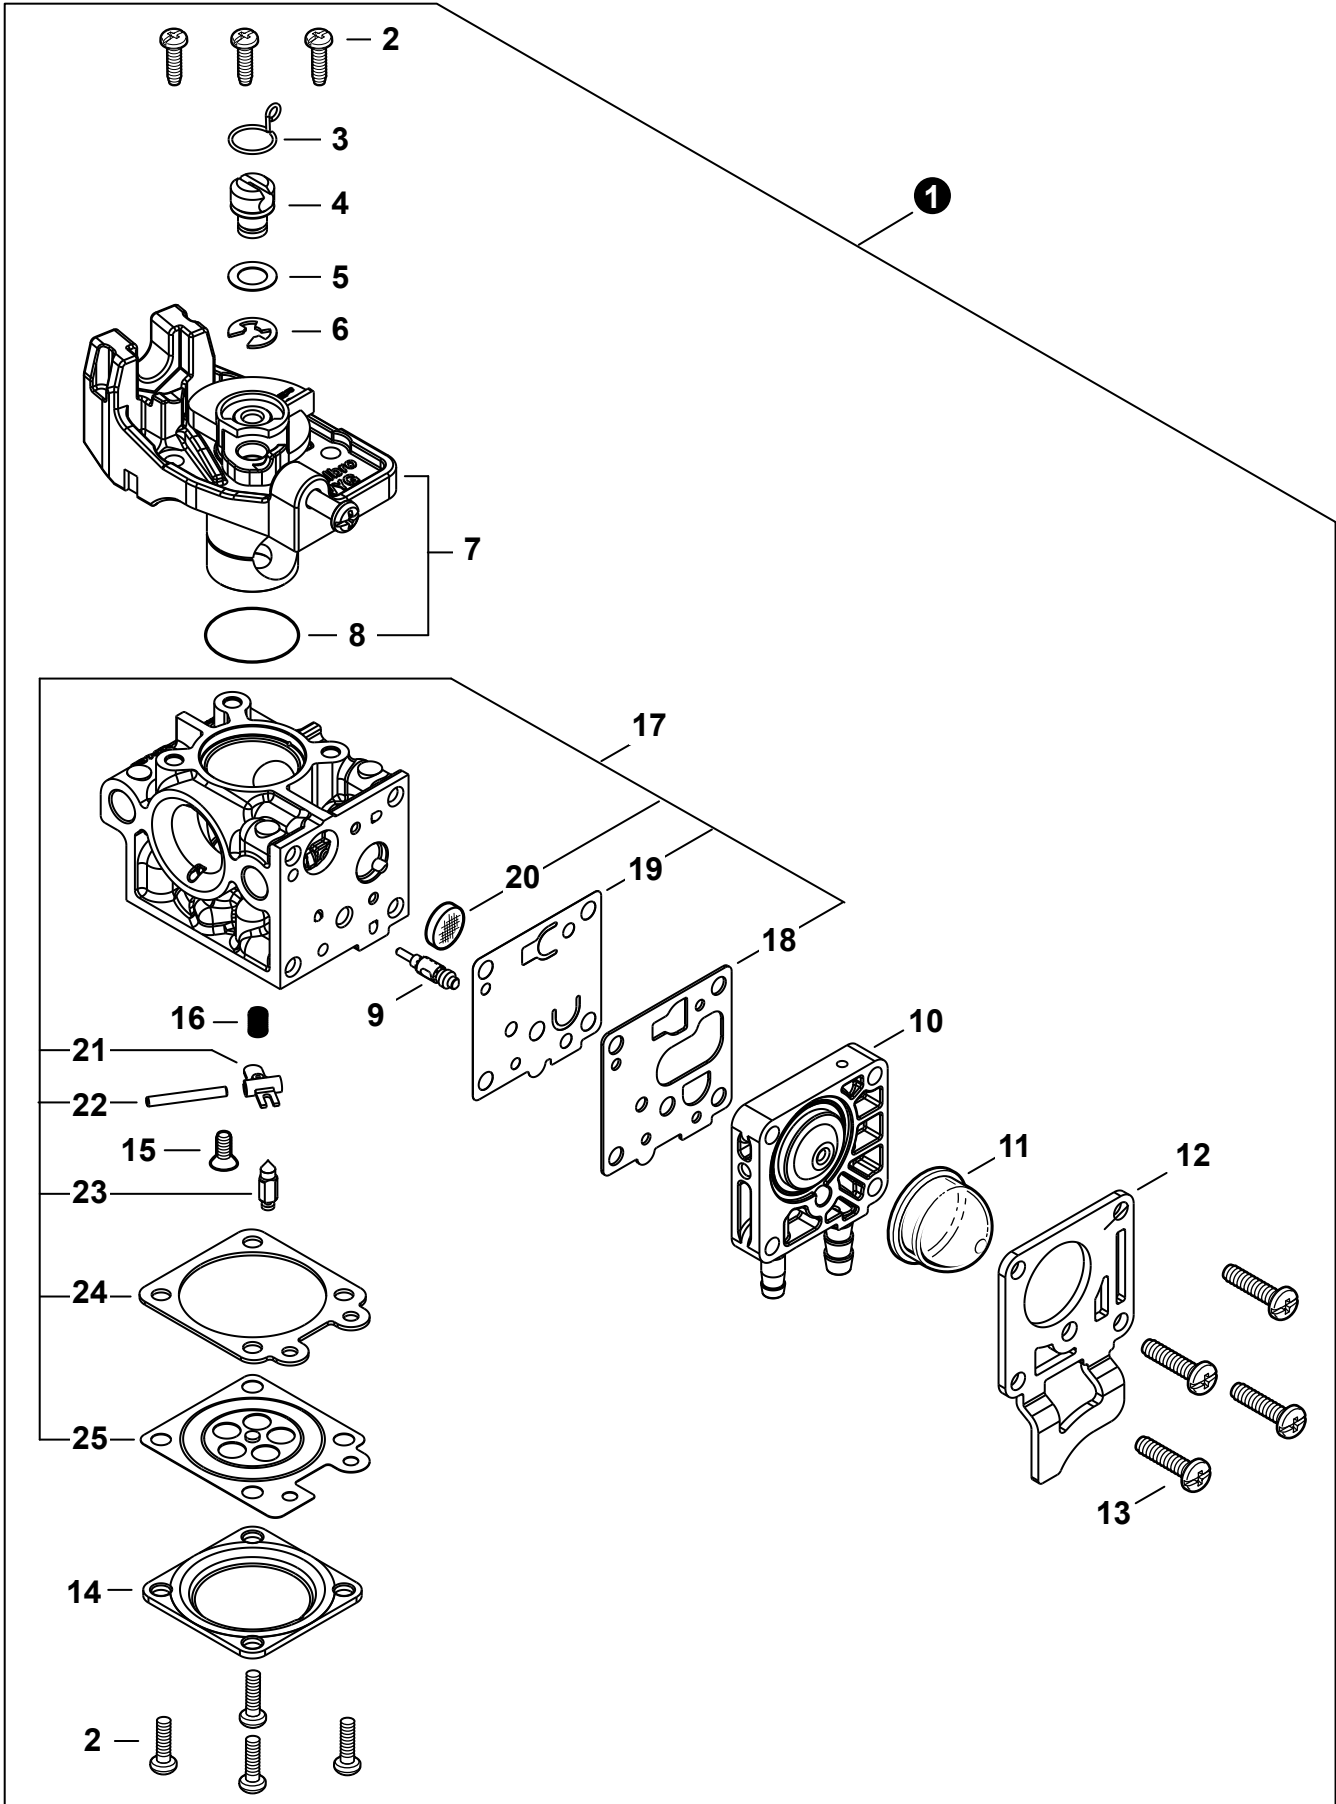

NO.	PART NUMBER	QTY.	DESCRIPTION	NOM DE LA PIÈCE
1	A320001201	1	COVER, MUFFLER	COUVERCLE DU SILENCIEUX
2	A160003281	1	COVER, ENGINE	COUVERCLE DE MOTEUR
3	V835000010	4	BOLT, TORX 5x12	BOULON TORX 5x12

NO.	PART NUMBER	QTY.	DESCRIPTION	NOM DE LA PIÈCE
1	SB1118	1	SHORT BLOCK	MOTEUR COMPLET
2	V805000210	4	+BOLT, TORX 5x20	+BOULON TORX 5x20
3	A130002330	1	+CYLINDER	+CYLINDRE
4	V103001900	1	+GASKET, INTAKE	+JOINT D'ADMISSION
5	V103001890	1	+HEAT SHIELD, INTAKE	+BOUCLIER THERMIQUE ADMISSION
6	V104002310	1	+HEAT SHIELD, EXHAUST	+BOUCLIER THERMIQUE ÉCHAPPEMENT
7	V100000840	1	+GASKET, CYLINDER	+JOINT CYLINDRE
8	P021050840	1	+PISTON KIT	+KIT DE PISTON
9	A101000010	2	++RING, PISTON	++SEGMENT DE PISTON
10	10001503931	2	++RING, SNAP	++ANNEAU ÉLASTIQUE
11	V554000020	1	++BEARING, NEEDLE 9	++ROULEMENT À AIGUILLES 9
12	10001335430	1	++PIN, PISTON	++AXE DE PISTON
13	10001453630	2	++WASHER, THRUST	++RONDELLE DE BUTÉE
14	10014212330	1	+KEY, WOODRUFF	+CLAVETTE-DISQUE
15	A011001660	1	+CRANKSHAFT ASSY	+VILEBREQUIN COMPLET
16	P021050850	1	+CRANKCASE KIT	+KIT DE CARTER DE MOTEUR
17	V805000220	3	++BOLT, TORX 5x25	++BOULON TORX 5x25
18	10021242031	1	++SEAL, OIL 12	++JOINT D'HUILE 12
19	90033040080	2	++PIN, LOCATING 4x8	++GOUPILLE DE POSITIONNEMENT 4x8
20	V102000300	1	++GASKET, CRANKCASE	++JOINT CARTER DE MOTEUR
21	90080036001	1	++BEARING, BALL 6001	++ROULEMENT À BILLES 6001
22	90081036000	1	++BEARING, BALL	++ROULEMENT À BILLES
23	V503000040	1	++SEAL, OIL 10	++JOINT D'HUILE 10
24	P021051540	1	GASKET KIT: ENGINE, INTAKE, EXHAUST	KIT DE JOINTS - MOTEUR, ADMISSION, ÉCHAPPEMENT