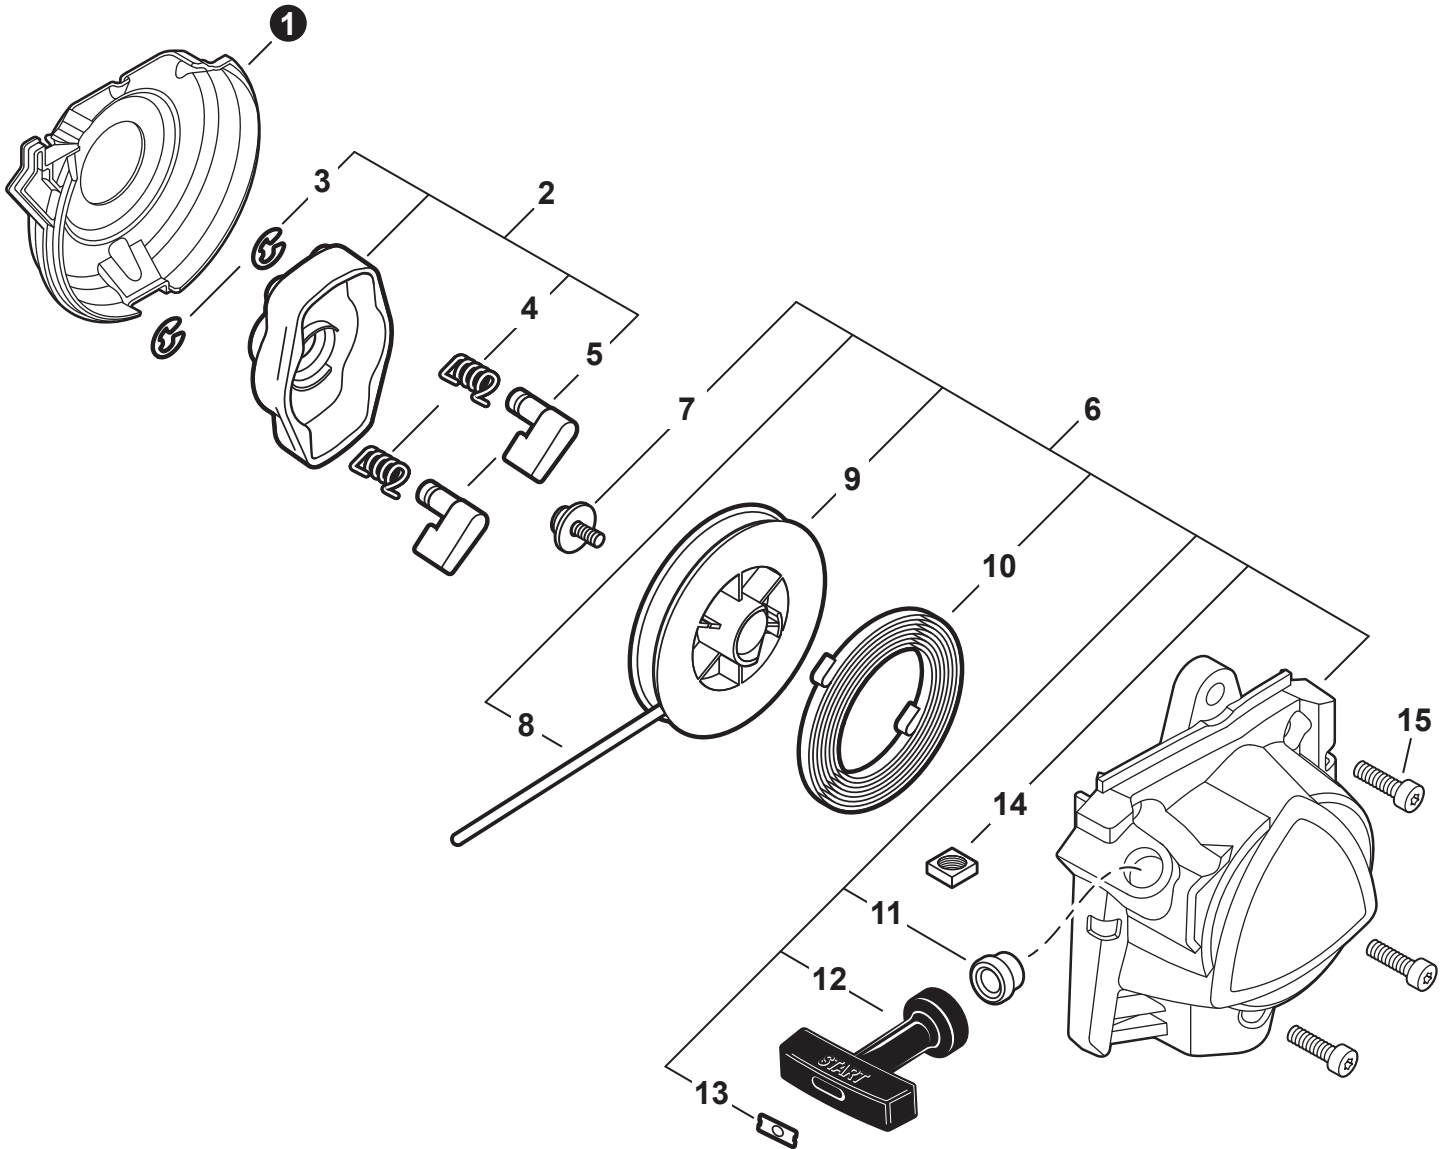

NO.	PART NUMBER	QTY.	DESCRIPTION	NOM DE LA PIÈCE
1	A127000470	1	COVER, DUST	COUVERCLE PARE-POUSSIÈRE
2	A052000030	1	PAWL ASSY, STARTER	CLIQUET DE LANCEUR À RAPPEL COMPLET
3	90070000004	2	+E-RING 4	+BAGUE EN E 4
4	17723440630	2	+SPRING, RETURN	+RESSORT DE RAPPEL
5	P022003120	2	+PAWL, STARTER	+CLIQUET
6	A051003210	1	STARTER ASSY, RECOIL	ASSEMBLAGE DU LANCEUR À RAPPEL
7	17723644330	1	+SCREW	+VIS
8	P022043690	1	+ROPE, STARTER	+CORDE DU DÉMARREUR
9	17721540630	1	+REEL, ROPE	+BOBINE DE CORDE
10	17722040630	1	+SPRING, RECOIL	+RESSORT DE RAPPEL
11	17722742030	1	+GUIDE, ROPE	+GUIDE DE CORDE
12	17722827030	1	+GRIP, STARTER	+POIGNÉE DU DÉMARREUR
13	P022037670	1	+RETAINER, ROPE	+RETENUE DE CORDE
14	90056550005	2	+NUT - 5 - SQUARE	+ÉCROU - 5 - CARRÉ
15	V805000140	3	BOLT, TORX 5x12	BOULON TORX 5x12