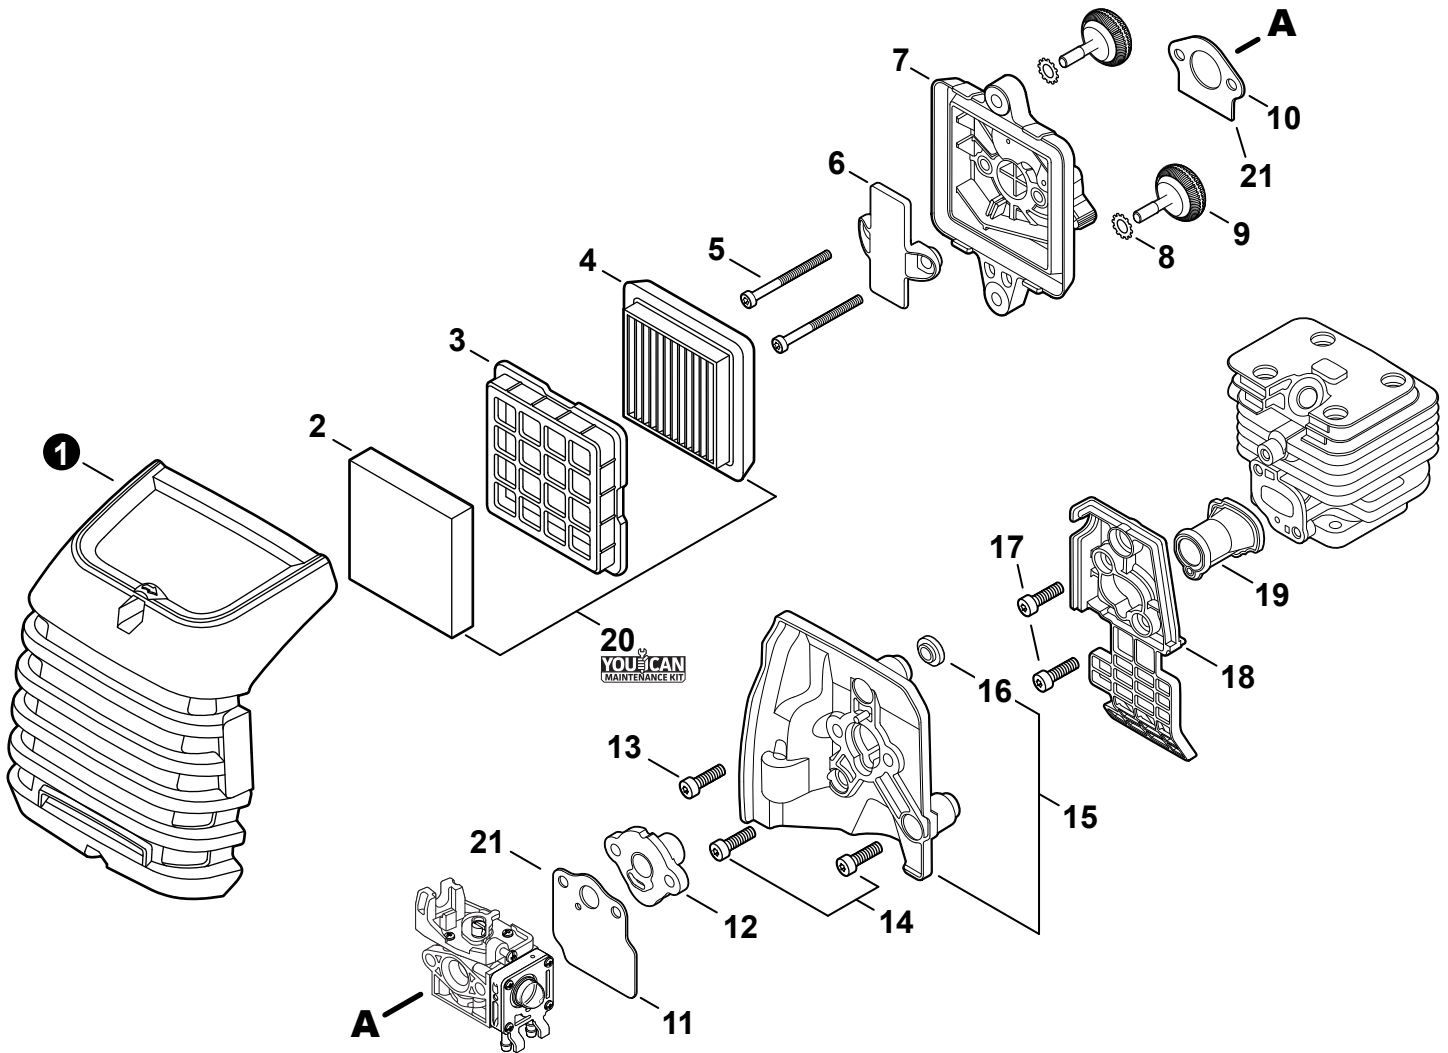

NO.	PART NUMBER	QTY.	DESCRIPTION	NOM DE LA PIÈCE
1	A232001891	1	COVER, AIR FILTER	COUVERCLE DU FILTRE D'AIR
2	A226002040	1	PRE-FILTER, FOAM	PRÉ-FILTRE EN MOUSSE
3	A227000050	1	RETAINER, PRE-FILTER	ATTACHE, PRÉ-FILTRE
4	A226002030	1	FILTER, AIR	FILTRE D'AIR
5	V805000340	2	BOLT, TORX 5x60	BOULON TORX 5x60
6	A244000370	1	PLATE, PREVENT	PLAQUE, PRÉVENTION
7	P021050880	1	CASE, AIR FILTER	BOÎTIER DE FILTRE D'AIR
8	V340000210	2	WASHER, LOCK	RONDELLE FREIN
9	V299000640	2	THUMBSCREW	VIS À SERRAGE À MAIN
10	V103001900	1	GASKET, INTAKE	JOINT D'ADMISSION
11	V103001890	1	HEAT SHIELD, INTAKE	BOUCLIER THERMIQUE ADMISSION
12	A209001000	1	BOOT, INSULATOR PLATE	BOTTE, PLAQUE ISOLANTE
13	V855000000	1	BOLT, TORX 5x20	BOULON TORX 5x20
14	V805000150	2	BOLT, TORX 5x16	BOULON TORX 5x16
15	A209001010	1	PLATE, INSULATOR	PLAQUE ISOLANTE
16	V353000020	1	+COLLAR 5	+COLLET 5
17	V253001020	2	SCREW 5x16	VIS 5x16
18	A206000040	1	HOLDER, BELLOWS	SUPPORT DE SOUFFLET
19	A202000300	1	BELLOWS, INTAKE	SOUFFLET D'ADMISSION
20	90181Y	1	TUNE-UP KIT - YOU CAN™	TROUSSE DE MISE AU POINT - YOU CAN™
21	P021051540	1	GASKET KIT: ENGINE, INTAKE, EXHAUST	KIT DE JOINTS - MOTEUR, ADMISSION, ÉCHAPPEMENT