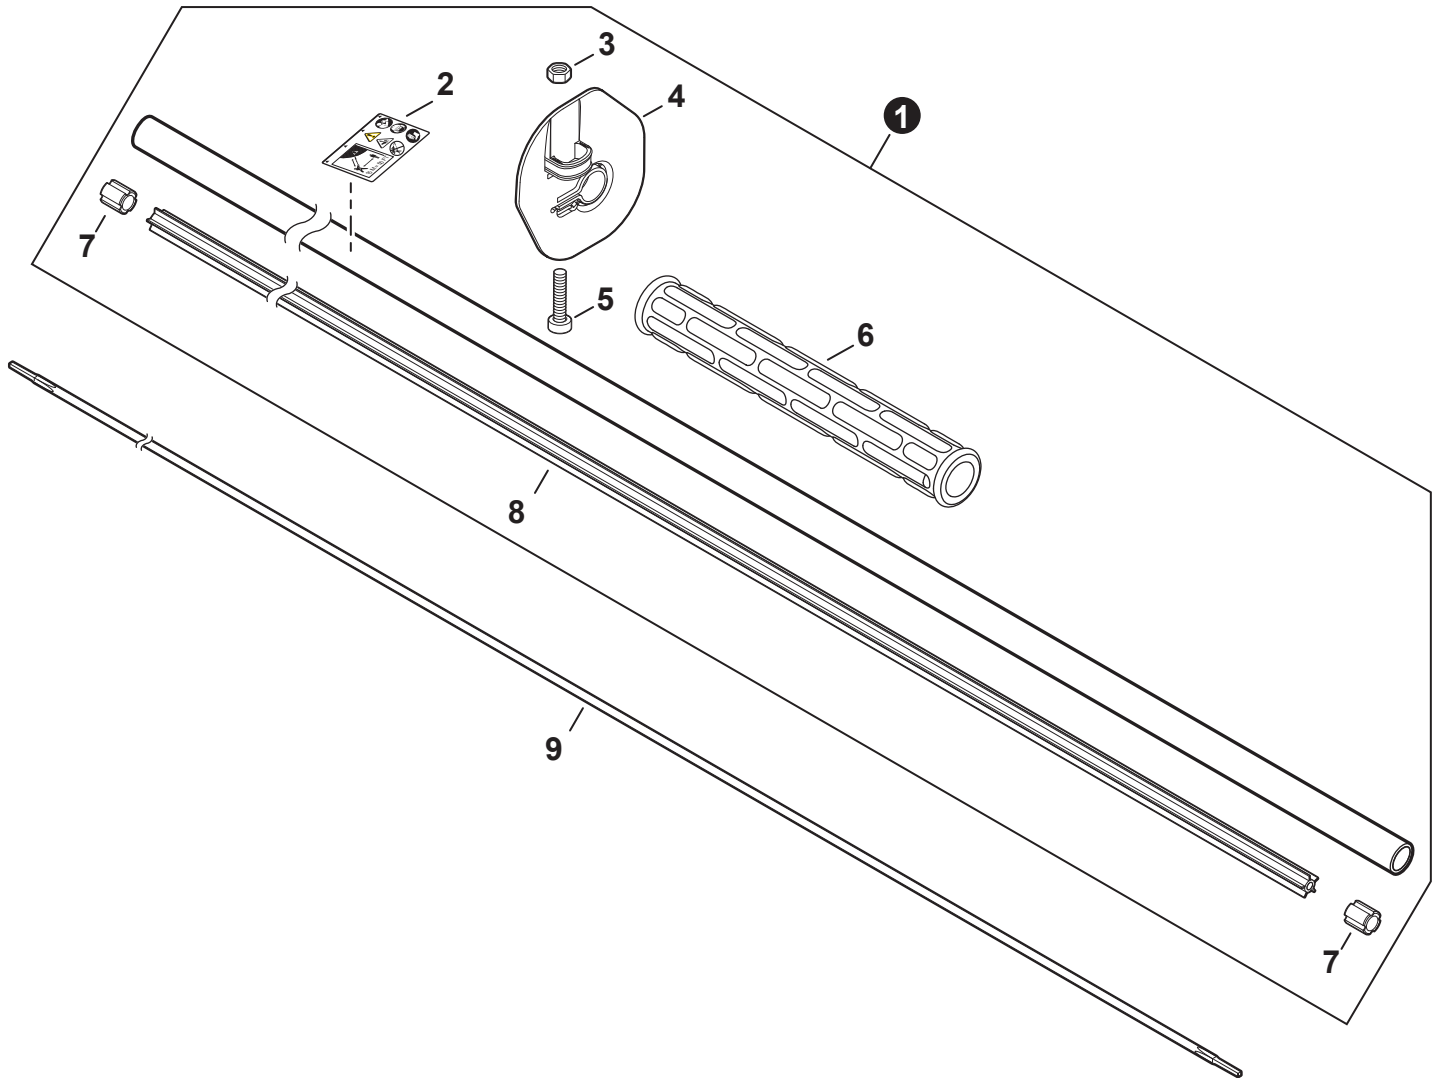

NO.	PART NUMBER	QTY.	DESCRIPTION	NOM DE LA PIÈCE
1	C050003320	1	MAIN PIPE ASSY	TUBE DE TRANSMISSION COMPLET
2	X505011540	1	+LABEL - CAUTION	+ÉTIQUETTE D'AVERTISSEMENT
3	90050000005	1	+NUT M5	+ÉCROU M5
4	C440000022	1	+GUARD, HAND	+PROTEGE-MAIN
5	V805000160	1	+BOLT, TORX 5x20	+BOULON TORX 5x20
6	C403000470	1	+GRIP, FRONT	+POIGNÉE AVANT
7	61024644730	2	+STOPPER	+ARRÊT
8	C507000260	1	+LINER, FLEXIBLE 21.6x1420	+COUSSINET FLEXIBLE 21.6x1420
9	C506000630	1	DRIVESHAFT - FLEXIBLE	ARBRE DE TRANSMISSION - FLEXIBLE