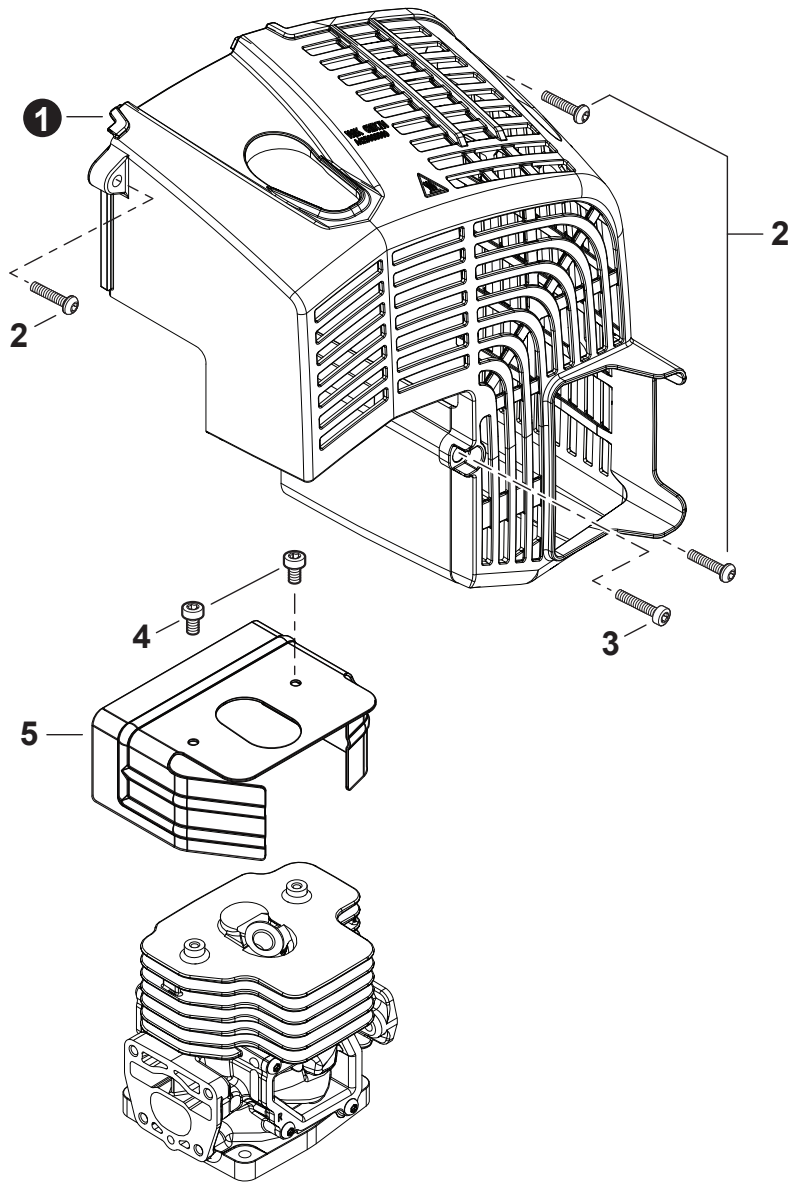

PB-9010T
Backpack Blower

PB-9010T Souffleur à dos

79.9 cc

SERIAL NUMBER
NUMÉRO DE SÉRIE

P57013001001 - P57013999999

ECHO Incorporated

400 Oakwood Road, Lake Zurich, Illinois 60047

WWW.ECHO-USA.COM

NO.	PART NUMBER	QTY.	DESCRIPTION	NOM DE LA PIÈCE
1	A190001652	1	COVER, ENGINE	COUVERCLE DE MOTEUR
2	V805000010	3	BOLT, TORX 5x20	BOULON TORX 5x20
3	V253000990	1	BOLT 5x20	BOULON 5x20
4	V804000030	2	BOLT, TORX 4x8	BOULON TORX 4x8
5	A160003600	1	COVER, CYLINDER	COUVERCLE DE CYLINDRE

NO.	PART NUMBER	QTY.	DESCRIPTION	NOM DE LA PIÈCE
1	SB1129	1	SHORT BLOCK	MOTEUR COMPLET
2	V855000010	4	+BOLT, TORX 5x25	+BOULON TORX 5x25
3	V103002050	1	+GASKET, INTAKE	+JOINT D'ADMISSION
4	V103002060	1	+GASKET, INTAKE	+JOINT D'ADMISSION
5	V103002250	1	+HEAT SHIELD, INTAKE	+BOUCLIER THERMIQUE ADMISSION
6	P100006300	1	+CYLINDER ASSY	+ENSEMBLE CYLINDRE
7	V104002440	1	+GASKET, EXHAUST	+JOINT D'ÉCHAPPEMENT
8	V104002430	1	+HEAT SHIELD, EXHAUST	+BOUCLIER THERMIQUE ÉCHAPPEMENT
9	V100000880	1	+GASKET, CYLINDER	+JOINT CYLINDRE
10	P100012460	1	+PISTON KIT	+KIT DE PISTON
11	A101000820	2	++RING, PISTON	++SEGMENT DE PISTON
12	10001530830	2	++RING, RETAINING	++ANNEAU DE RETENUE
13	V558000030	1	++BEARING, NEEDLE 13	++ROULEMENT À AIGUILLES 13
14	V611000040	1	++PIN, PISTON	++AXE DE PISTON
15	90032303014	2	+KEY, WOODRUFF 3x14	+CLAVETTE 3x14
16	P200001000	1	+CRANKSHAFT ASSY	+VILEBREQUIN COMPLET
17	V592000490	1	++BEARING, BALL 6203	++ROULEMENT À BILLES 6203
18	V592000510	1	++BEARING, BALL 6202	++ROULEMENT À BILLES 6202
19	P100006311	1	+CRANKCASE SET	+ENSEMBLE DE CARTER DE MOTEUR
20	V510000030	1	++SEAL, OIL 17	++JOINT D'HUILE 17
21	V805000290	4	++BOLT, TORX 5x35	++BOULON TORX 5x35
22	V102000320	1	++GASKET, CRANKCASE	++JOINT CARTER DE MOTEUR
23	V508000100	1	++SEAL, OIL 15	++JOINT D'HUILE 15
24	V253000990	4	++BOLT 5x20	++BOULON 5x20
25	V254000220	5	BOLT, TORX 6x30	BOULON TORX 6x30
26	P021053170	1	GASKET KIT: ENGINE, INTAKE, EXHAUST	KIT DE JOINTS - MOTEUR, ADMISSION, ÉCHAPPEMENT