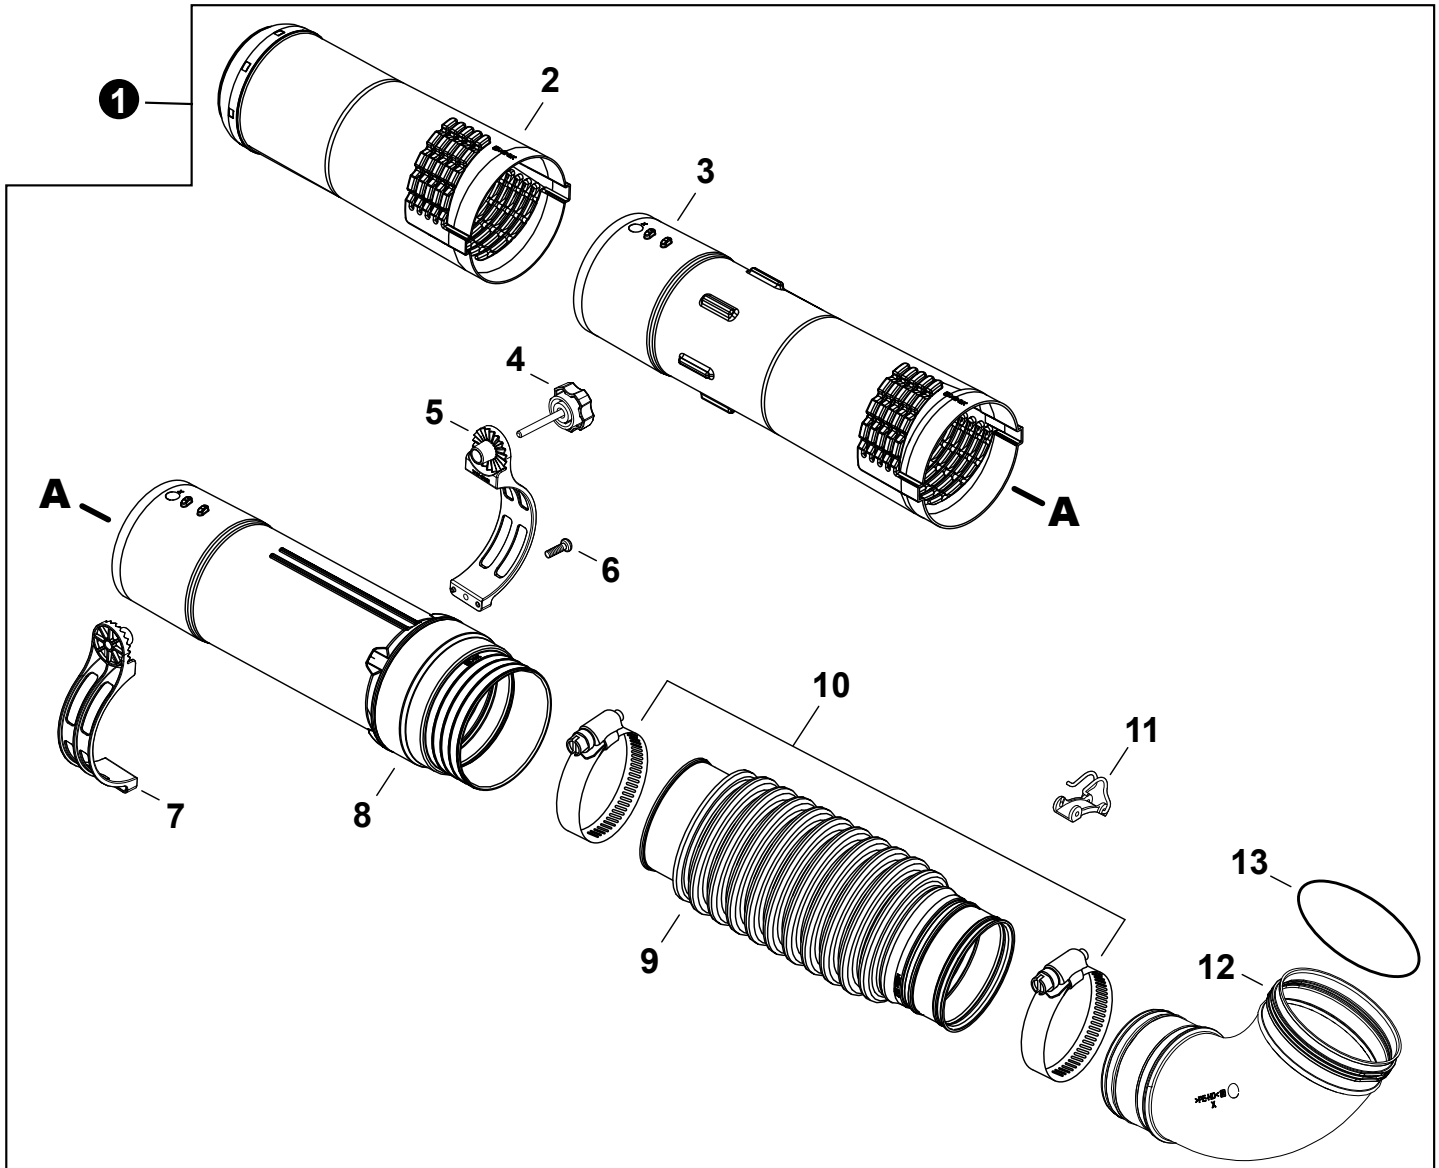

NO.	PART NUMBER	QTY.	DESCRIPTION	NOM DE LA PIÈCE
1	E104000290	1	GUARD, DEBRIS	PARE-DÉBRIS
2	E103001621	1	COVER, FAN	COUVRE-VENTILATEUR
3	V485003160	1	WIRE, ANTI-STATIC	FIL ANTISTATIQUE
4	90051900010	1	NUT, FLANGE 10x1.25	ÉCROU À BRIDE 10x1.25
5	E100000332	1	FAN, BLOWER	VENTILATEUR DE SOUFFLEUR
6	V376002620	2	SPACER	ENTRETOISE
7	E103001582	1	CASE, FAN	BOÎTIER-VENTILATEUR
8	V805000010	9	BOLT, TORX 5x20	BOULON TORX 5x20
9	13211222031	1	CLIP	ATTACHE
10	C632000270	1	PLATE, ENGINE	PLAQUE DE MOTEUR
11	V420005410	4	CUSHION	COUSSIN
12	V450002470	1	SPRING, COMPRESSION	RESSORT DE COMPRESSION
13	V485003600	1	LEAD	FIL
14	V805000240	1	BOLT, TORX 5x12	BOULON TORX 5x12

NO.	PART NUMBER	QTY.	DESCRIPTION	NOM DE LA PIÈCE
1	9001054	1	GUARD KIT, LEAF	ENSEMBLE DE PARE DÉBRIS ET FEUILLES
2	V805000230	1	+BOLT, TORX 5x25	+BOULON TORX 5x25
3	V353000800	1	+COLLAR 5	+COLLET 5
4	E104000300	1	+GUARD, LEAF	+PARE-FEUILLES
5	13191103460	3	+WASHER 5.5x16x0.8	+RONDELLE 5.5x16x0.8
6	V805000030	3	+BOLT, TORX 5x50	+BOULON TORX 5x50
7	13191103460	1	WASHER 5.5x16x0.8	RONDELLE 5.5x16x0.8
8	C651000121	1	STRAP, SAFETY	SANGLE DE SÉCURITÉ

NO.	PART NUMBER	QTY.	DESCRIPTION	NOM DE LA PIÈCE
1	P021052890	1	THROTTLE CONTROL KIT - TUBE MOUNT	KIT DE COMMANDE D'ACCÉLÉRATEUR MONTÉ SUR LE TUBE
2	V805000160	1	+BOLT, TORX 5x20	+BOULON TORX 5x20
3	C453000560	1	+LEVER, THROTTLE	+LEVIER D'ACCÉLÉRATEUR
4	V621000040	1	+PIN 3x32	+GOUPILLE 3x32
5	42975201850	1	+WASHER, WAVE 12	+RONDELLE ÉLASTIQUE 12
6	C453000580	1	+CONTROL, THROTTLE	+COMMANDE D'ACCÉLÉRATEUR
7	90056250005	2	+NUT, LOCK M5	+ÉCROU D'ARRÊT M5
8	V452001630	1	+SPRING, TORSION	+RESSORT DE TORSION
9	C450000941	1	+TRIGGER, THROTTLE	+GÂCHETTE D'ACCÉLÉRATEUR
10	C482000101	1	+CONNECTOR, CABLE	+CONNEXION DE CÂBLE
11	V805000050	1	+BOLT, TORX 5x30	+BOULON TORX 5x30
12	V043001210	1	+CABLE ASSY, CONTROL	+CÂBLE DE COMMANDE COMPLET
13	90050200006	2	++NUT M6	++ÉCROU M6
14	V805000000	4	+BOLT, TORX 5x16	+BOULON TORX 5x16