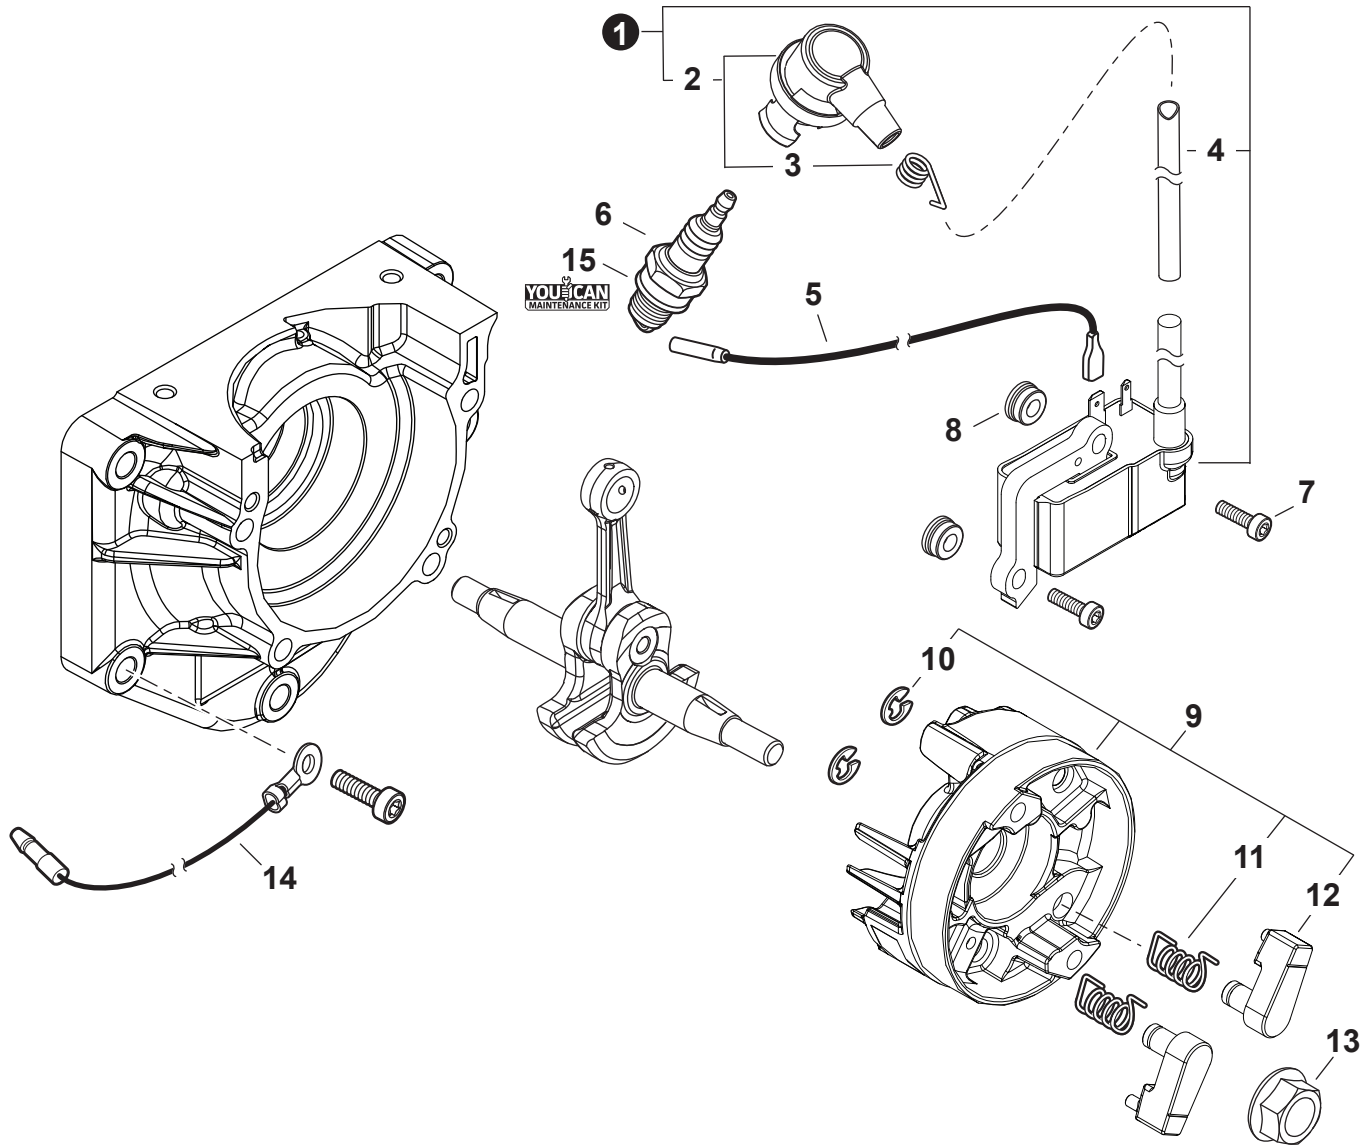

NO.	PART NUMBER	QTY.	DESCRIPTION	NOM DE LA PIÈCE
1	P100014280	1	KIT, IGNITION COIL	KIT DE BOBINE D'ALLUMAGE
2	P021055740	1	+KIT, SPARK PLUG CAP	+KIT DE PROTECTEUR DE BOUGIE D'ALLUMAGE
3	15901103432	1	++TERMINAL, SPARK PLUG	++BORNE DE BOUGIE D'ALLUMAGE
4	V475007540	1	+TUBE, INSULATOR	+TUYAU ISOLANTE
5	V485003180	1	LEAD	FIL
6	A425000060	1	SPARK PLUG - CMR7H	BOUGIE D'ALLUMAGE - CMR7H
7	V202000750	2	BOLT 4x20	BOULON 4x20
8	V352000300	2	COLLAR 4	COLLET 4
9	A409001370	1	FLYWHEEL	VOLANT
10	P022054290	2	+E-RING	+BAGUE EN E
11	P022054270	2	+SPRING, RETURN	+RESSORT DE RAPPEL
12	P022054280	2	+PAWL, STARTER	+CLIQUET
13	90051900010	1	NUT, FLANGE 10x1.25	ÉCROU À BRIDE 10x1.25
14	V485003170	1	LEAD	FIL
15	90194Y	1	TUNE-UP KIT - YOUCAN™	TROUSSE DE MISE AU POINT - YOUCAN™