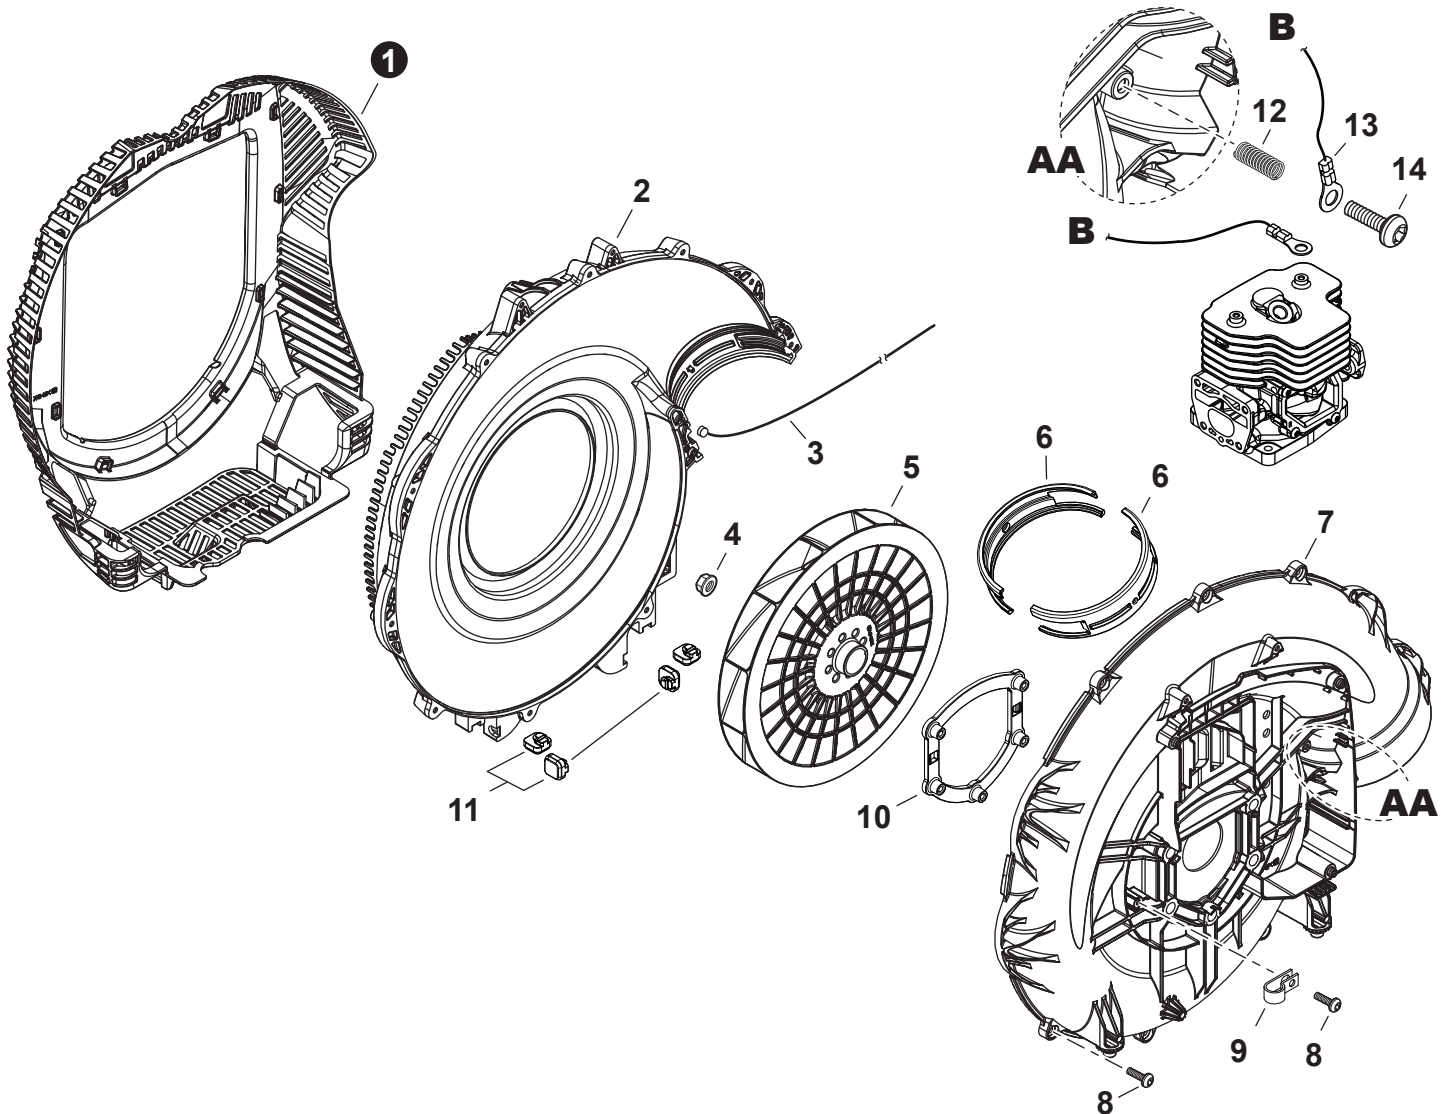

NO.	PART NUMBER	QTY.	DESCRIPTION	NOM DE LA PIÈCE
1	E104000290	1	GUARD, DEBRIS	PARE-DÉBRIS
2	E103001621	1	COVER, FAN	COUVRE-VENTILATEUR
3	V485003160	1	WIRE, ANTI-STATIC	FIL ANTISTATIQUE
4	90051900010	1	NUT, FLANGE 10x1.25	ÉCROU À BRIDE 10x1.25
5	E100000332	1	FAN, BLOWER	VENTILATEUR DE SOUFFLEUR
6	V376002620	2	SPACER	ENTRETOISE
7	E103001582	1	CASE, FAN	BOÎTIER-VENTILATEUR
8	V805000010	9	BOLT, TORX 5x20	BOULON TORX 5x20
9	13211222031	1	CLIP	ATTACHE
10	C632000270	1	PLATE, ENGINE	PLAQUE DE MOTEUR
11	V420005410	4	CUSHION	COUSSIN
12	V450002470	1	SPRING, COMPRESSION	RESSORT DE COMPRESSION
13	V485003600	1	LEAD	FIL
14	V805000240	1	BOLT, TORX 5x12	BOULON TORX 5x12