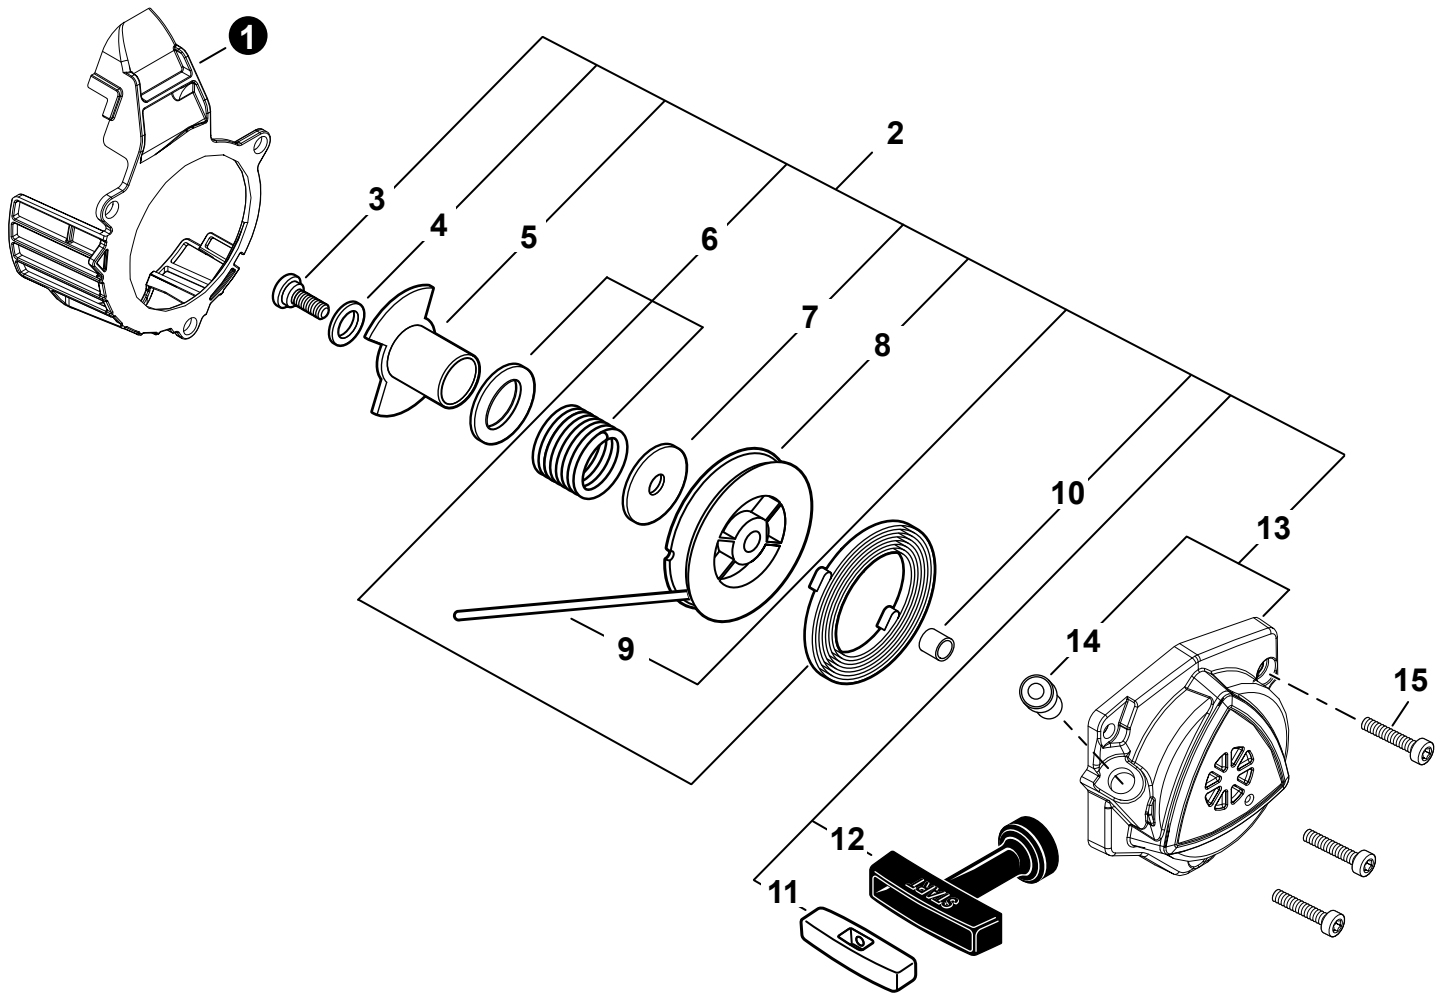

NO.	PART NUMBER	QTY.	DESCRIPTION	NOM DE LA PIÈCE
1	V376002611	1	GUARD, DEBRIS	PARE-DÉBRIS
2	A051003412	1	STARTER ASSY, RECOIL	ASSEMBLAGE DU LANCEUR À RAPPEL
3	V253000310	1	+SCREW 5	+VIS 5
4	P022052850	1	+WASHER, THRUST	+RONDELLE DE BUTÉE
5	P022052880	1	+PLATE, FRICTION	+PLAQUE
6	P022068210	1	+KIT, SPRING	+KIT DE RESSORT
7	P022057340	1	+WASHER 20.7	+RONDELLE 20.7
8	P022052820	1	+REEL, ROPE	+BOBINE DE CORDE
9	P022052840	1	+ROPE, STARTER	+CORDE DU DÉMARREUR
10	P022052890	1	+COLLAR	+COLLET
11	P022010260	1	+RETAINER, ROPE	+RETENUE DE CORDE
12	17722811620	1	+GRIP, STARTER	+POIGNÉE DU DÉMARREUR
13	P022052810	1	+CASE, STARTER	+BOÎTIER DU LANCEUR À RAPPEL
14	P022045770	1	++GUIDE, ROPE	++GUIDE DE CORDE
15	V253000990	3	BOLT 5x20	BOULON 5x20