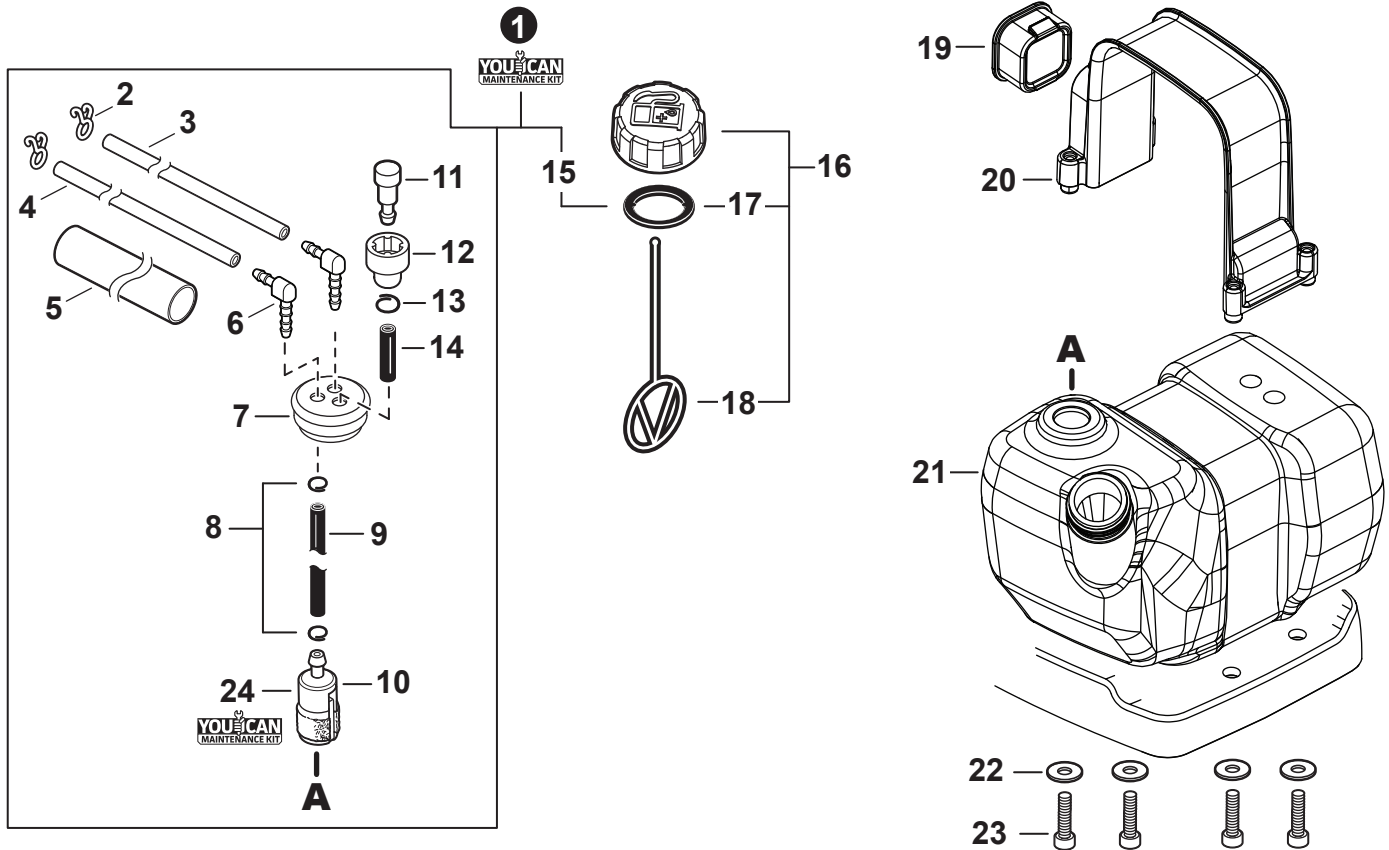

NO.	PART NUMBER	QTY.	DESCRIPTION	NOM DE LA PIÈCE
1	90195Y	1	FUEL SYSTEM KIT - YOUCAN™	TROUSSE DE SYSTÈME DE CARBURANT - YOUCAN™
2	V490000510	2	+CLIP, SPRING 5.2	+AGRAFE-RESSORT 5.2
3	V471005430	1	+PIPE, FUEL 3x6x170 YELLOW	+TUYAU DE CARBURANT 3x6x170 JAUNE
4	V471005411	1	+PIPE, FUEL 3.5x6x160 CLEAR	+TUYAU DE CARBURANT 3.5x6x160 CLAIR
5	V475009460	1	+TUBE, INSULATOR 16x18x90	+TUYAU ISOLANTE 16x18x90
6	V186000500	2	+CONNECTOR, PIPE	+CONNEXION DE TUYAU
7	13211555931	1	+GROMMET, FUEL	+OEILLET CARBURANT
8	V490001240	2	+CLIP 6	+ATTACHE 6
9	V471001231	1	+PIPE, FUEL 3x5x210 BLACK	+TUYAU DE CARBURANT 3x5x210 NOIR
10	A369000460	1	+FILTER, FUEL	+FILTRE À CARBURANT
11	A356000031	1	+VENT ASSY	+ÉVENT COMPLET
12	13132840630	1	+HOLDER, VENT	+SUPPORT RESPIRATOIRE
13	V490001230	1	+CLIP 6.5 MM	+ATTACHE 6.5 MM
14	V471005421	1	+PIPE, FUEL 3x6x30 BLACK	+TUYAU DE CARBURANT 3x6x30 NOIR
15	V107000150	1	+GASKET, FUEL CAP	+JOINT BOUCHON DE CARBURANT
16	P021040430	1	CAP ASSY, FUEL	ASSEMBLAGE DU BOUCHON DE CARBURANT
17	V107000150	1	+GASKET, FUEL CAP	+JOINT BOUCHON DE CARBURANT
18	A365000060	1	+CONNECTOR, CAP L= 123	+CONNEXION DU BOUCHON L= 123
19	V420005400	1	CUSHION	COUSSIN
20	A392000460	1	BAND, FUEL TANK	BANDE, RÉSERVOIR DE CARBURANT
21	A350002481	1	TANK, FUEL	RÉSERVOIR DE CARBURANT
22	13191103460	4	WASHER 5.5x16x0.8	RONDELLE 5.5x16x0.8
23	V253000990	4	BOLT 5x20	BOULON 5x20
24	90194Y	1	TUNE-UP KIT - YOUCAN™	TROUSSE DE MISE AU POINT - YOUCAN™