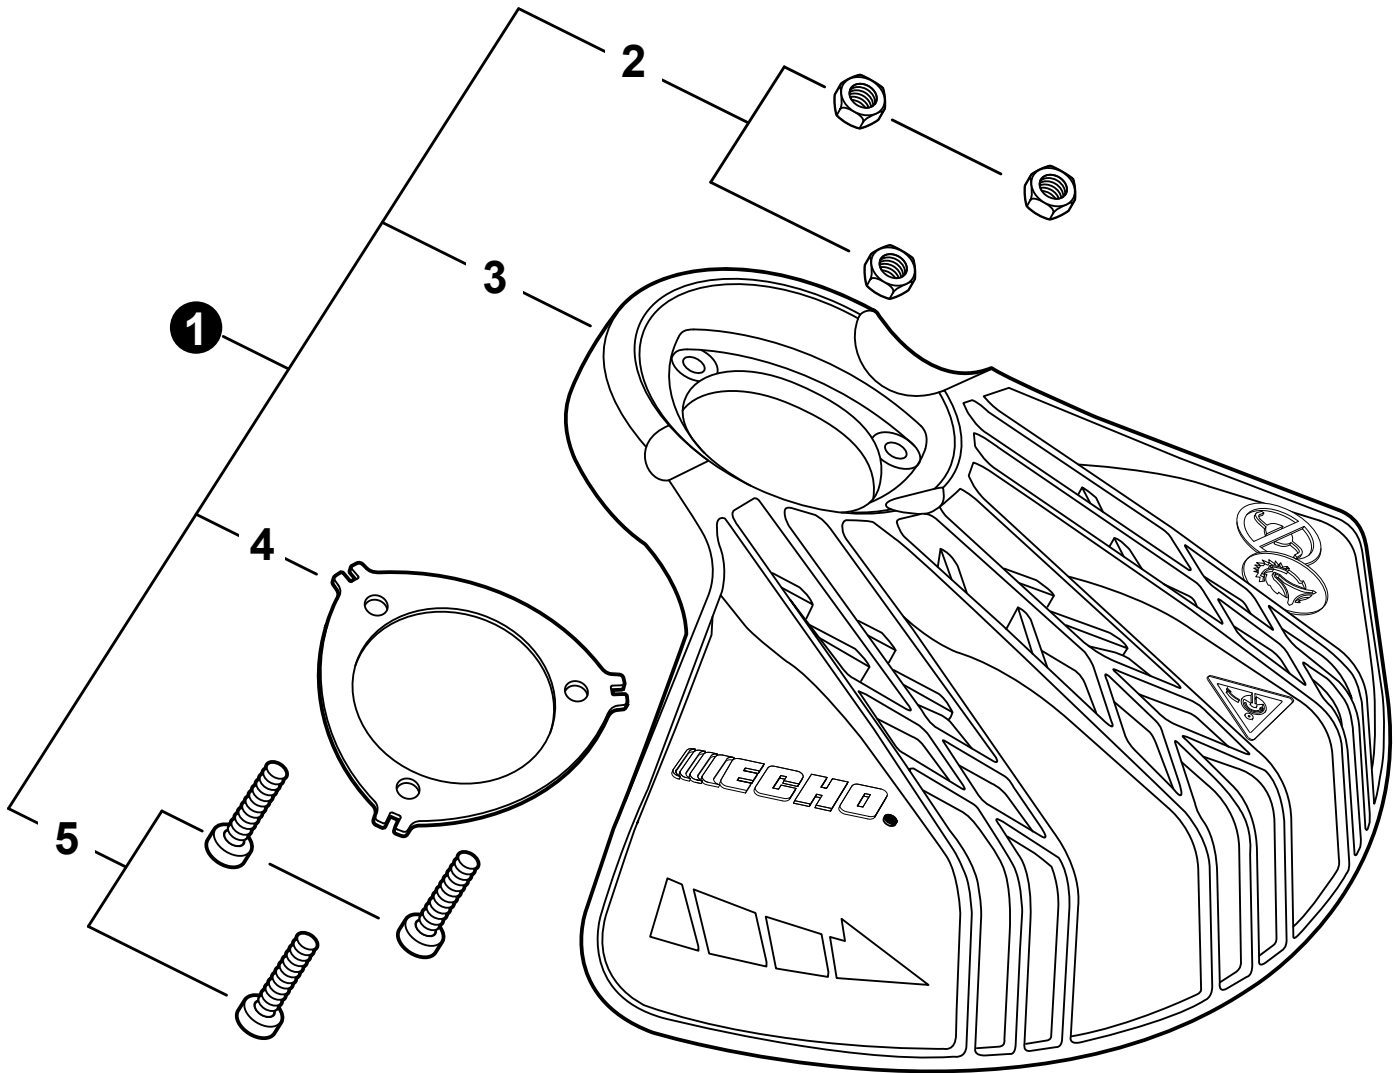

NO.	PART NUMBER	QTY.	DESCRIPTION	NOM DE LA PIÈCE
1	P021050510	1	SHIELD KIT, DEBRIS - BLADE	KIT DE PARE-DÉBRIS - LAME
2	90056250005	3	+NUT, LOCK M5	+ÉCROU D'ARRÊT M5
3	C550000760	1	+SHIELD, DEBRIS - BLADE	+PARE-DÉBRIS - LAME
4	C552000240	1	+PLATE, SHIELD	+PLAQUE DE PROTECTION
5	V805000170	3	+BOLT, TORX 5x25	+BOULON TORX 5x25