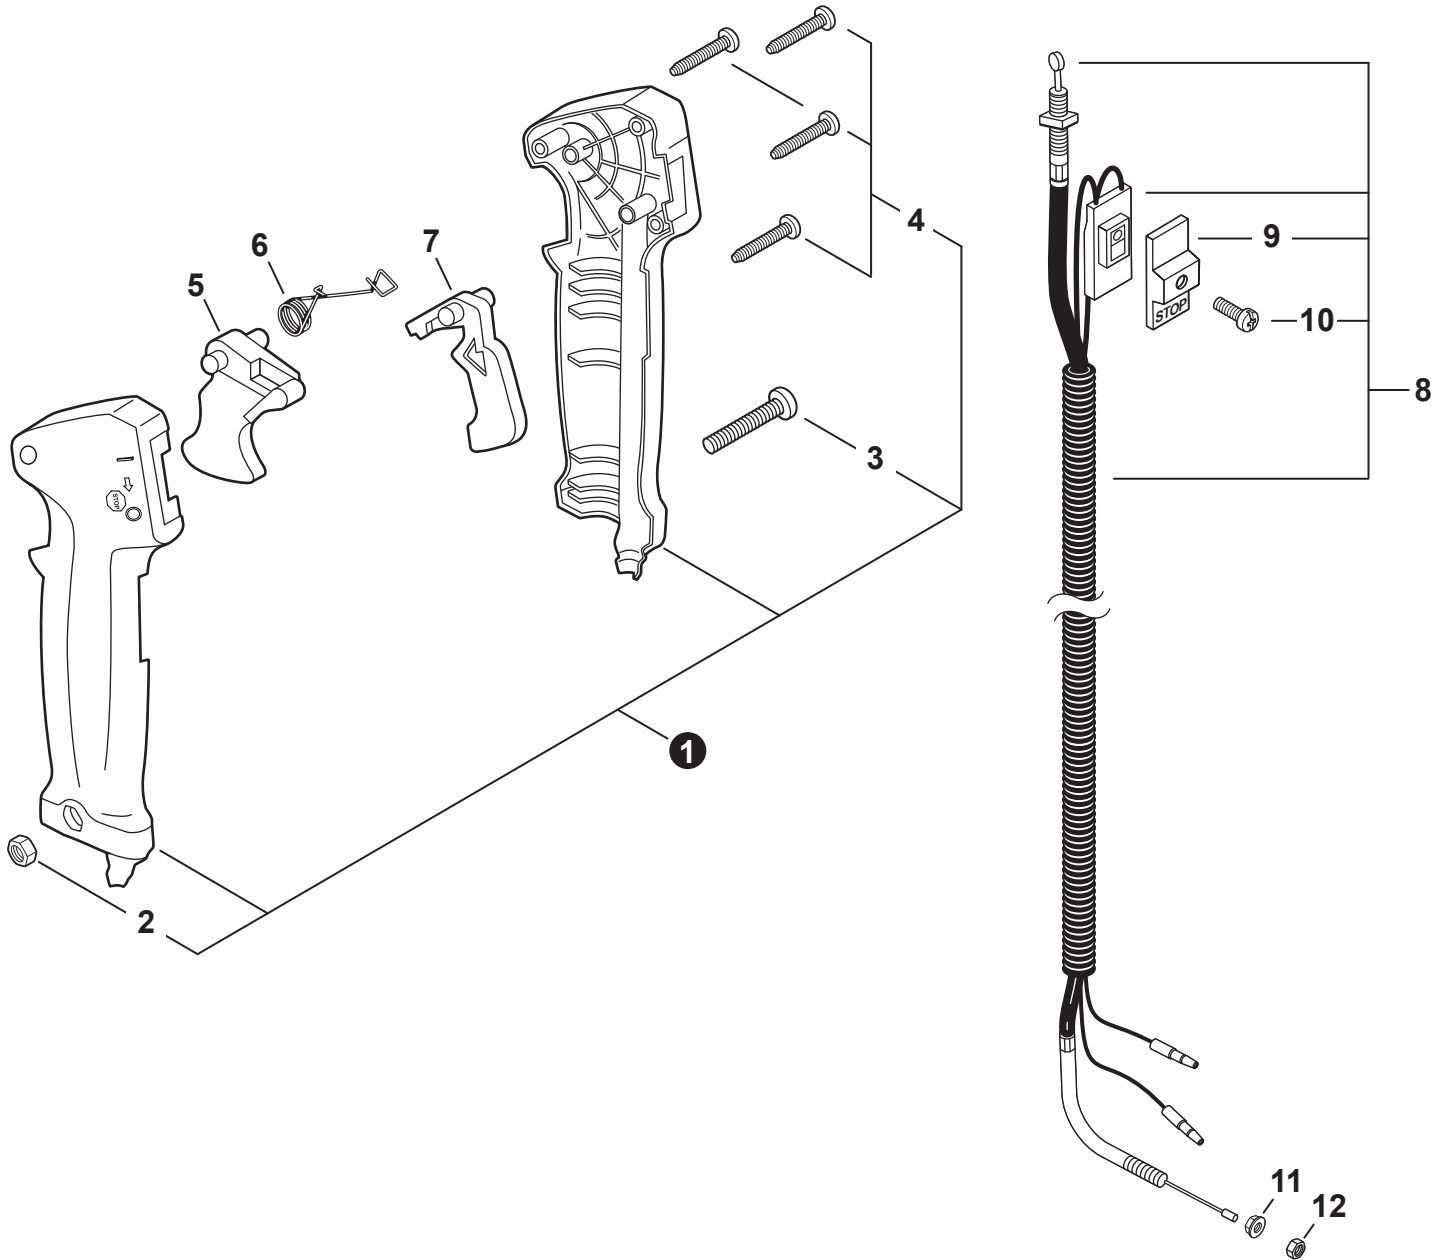

NO.	PART NUMBER	QTY.	DESCRIPTION	NOM DE LA PIÈCE
1	35110247530	1	CONTROL HANDLE KIT	KIT DE POIGNÉE DE COMMANDE
2	90050000005	1	+NUT M5	+ÉCROU M5
3	90022005030	1	+SCREW 5x30	+VIS 5x30
4	90024603025	4	+SCREW 3x25	+VIS 3x25
5	17801005960	1	TRIGGER, THROTTLE	GÂCHETTE D'ACCÉLÉRATEUR
6	17801335631	1	SPRING, TORSION	RESSORT DE TORSION
7	17801205960	1	LOCKOUT, THROTTLE	GÂCHETTE DE SÉCURITÉ
8	P021051620	1	CABLE ASSY, CONTROL	CABLE DE COMMANDE COMPLET
9	A444000020	1	+KNOB, SWITCH - ORANGE	+BOUTON DU INTERRUPTEUR - ORANGE
10	9154503010	1	+SCREW 3x10	+VIS 3x10
11	90051800006	1	NUT, FLANGE M6	ÉCROU À BRIDE M6
12	90050200006	1	NUT M6	ÉCROU M6