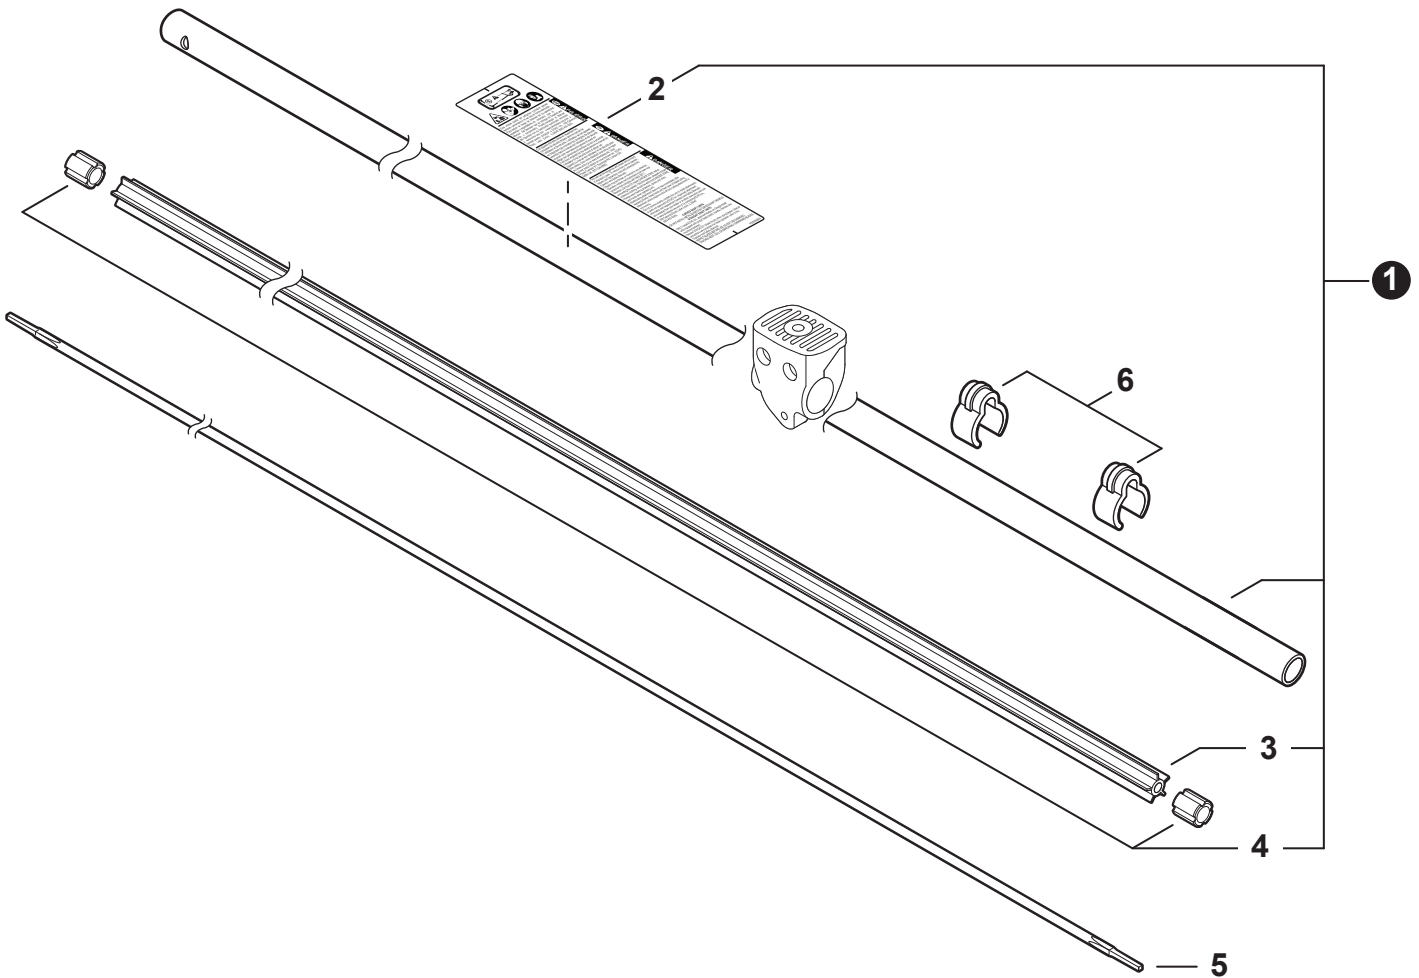

NO.	PART NUMBER	QTY.	DESCRIPTION	NOM DE LA PIÈCE
1	C050003310	1	MAIN PIPE ASSY	TUBE DE TRANSMISSION COMPLET
2	X505009800	1	+LABEL - CAUTION	+ÉTIQUETTE D'AVERTISSEMENT
3	C507000260	1	+LINER, FLEXIBLE 21.6x1420	+COUSSINET FLEXIBLE 21.6x1420
4	61024644730	2	+STOPPER	+ARRÊT
5	C506000630	1	DRIVESHAFT - FLEXIBLE	ARBRE DE TRANSMISSION - FLEXIBLE
6	22492452130	2	CLIP, CÂBLE 25 MM	SUPPORT DE CÂBLE 25 MM