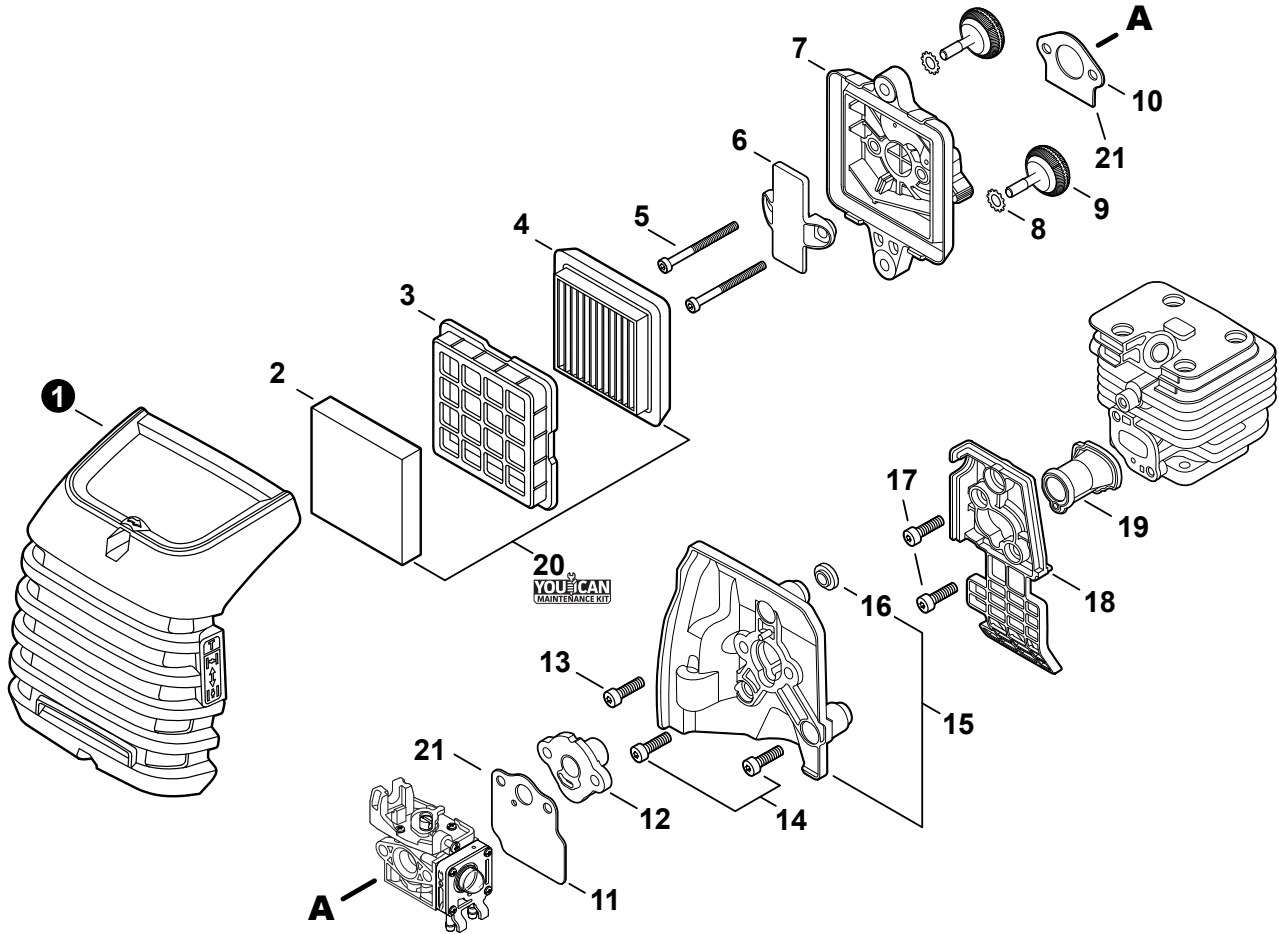

NO.	PART NUMBER	QTY.	DESCRIPTION	NOM DE LA PIÈCE
1	A232001891	1	COVER, AIR FILTER	COUVERCLE DU FILTRE D'AIR
2	A226002040	1	PRE-FILTER, FOAM	PRÉ-FILTRE EN MOUSSE
3	A227000050	1	RETAINER, PRE-FILTER	ATTACHE, PRÉ-FILTRE
4	A226002030	1	FILTER, AIR	FILTRE D'AIR
5	V805000430	2	BOLT, TORX 5x60	BOULON TORX 5x60
6	A244000360	1	PLATE, PREVENT	PLAQUE, PRÉVENTION
7	P021050880	1	CASE, AIR FILTER	BOÎTIER DE FILTRE D'AIR
8	V340000210	2	WASHER, LOCK	RONDELLE FREIN
9	V299000640	2	THUMBSCREW	VIS À SERRAGE À MAIN
10	V103001900	1	GASKET, INTAKE	JOINT D'ADMISSION
11	V103001890	1	HEAT SHIELD, INTAKE	BOULIER THERMIQUE ADMISSION
12	A209001000	1	BOOT, INSULATOR PLATE	BOTTE, PLAQUE ISOLANTE
13	V855000000	1	BOLT, TORX 5x20	BOULON TORX 5x20
14	V805000150	2	BOLT, TORX 5x16	BOULON TORX 5x16
15	A209001010	1	PLATE, INSULATOR	PLAQUE ISOLANTE
16	V353000020	1	+COLLAR 5	+COLLET 5
17	V253001020	2	SCREW 5x16	VIS 5x16
18	A206000040	1	HOLDER, BELLOWS	SUPPORT DE SOUFFLET
19	A202000300	1	BELLOWS, INTAKE	SOUFFLET D'ADMISSION
20	90181Y	1	TUNE-UP KIT - YOUCAN™	TROUSSE DE MISE AU POINT - YOUCAN™
21	P021051540	1	GASKET KIT: ENGINE, INTAKE, EXHAUST	KIT DE JOINTS - MOTEUR, ADMISSION, ÉCHAPPEMENT