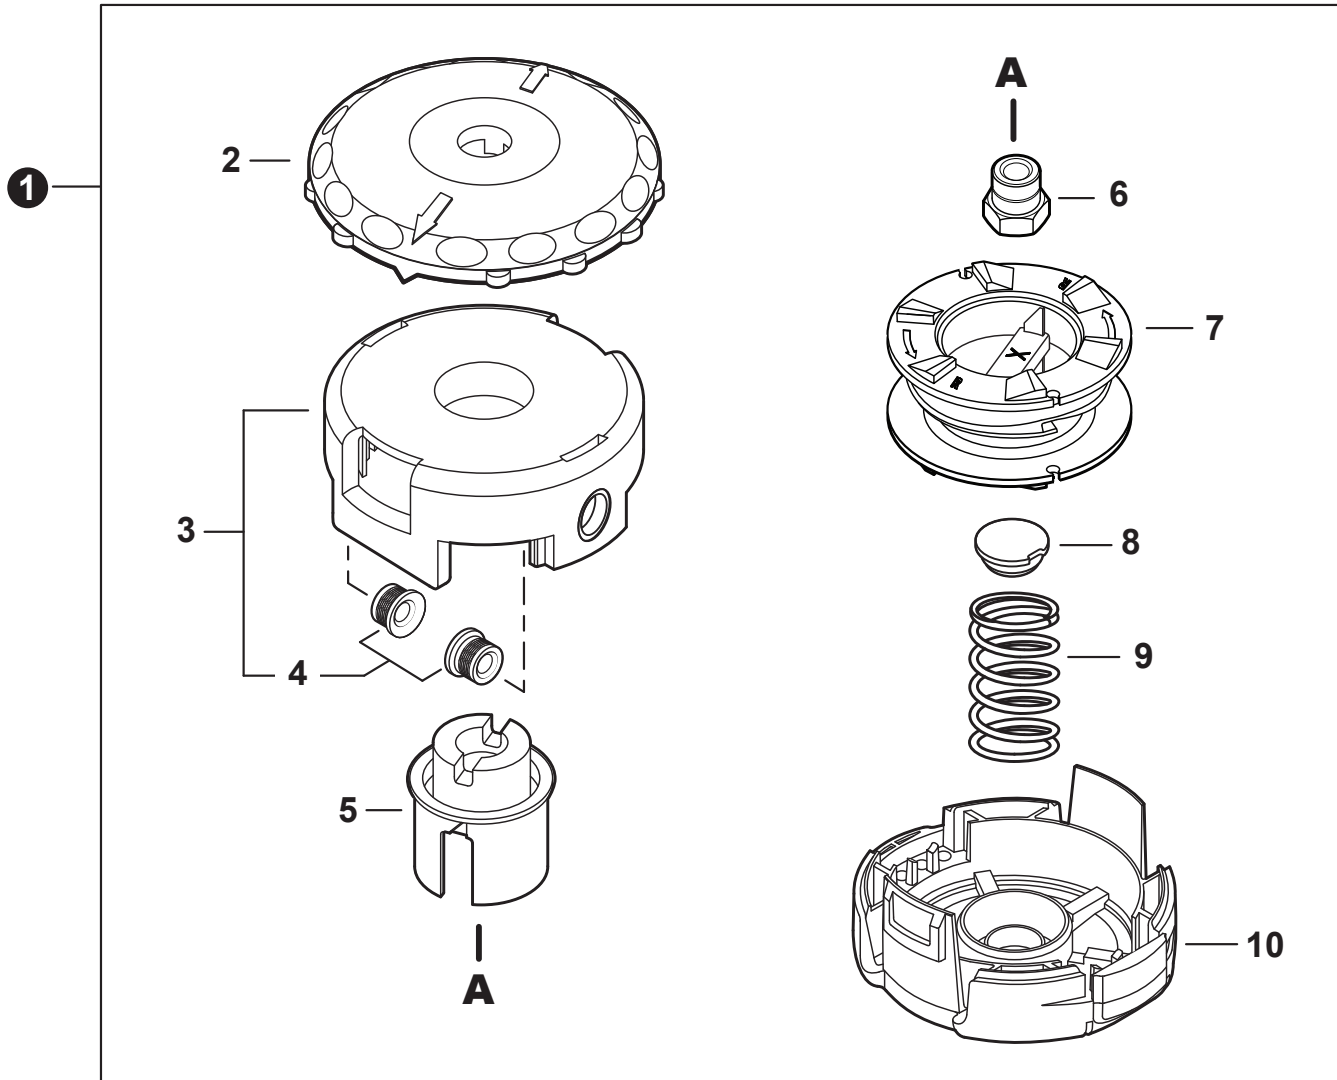

NO.	PART NUMBER	QTY.	DESCRIPTION	NOM DE LA PIÈCE
1	P021053450	1	SHIELD KIT, DEBRIS	KIT DE PARE-DÉBRIS
2	C550000830	1	+SHIELD, DEBRIS NYLON	+PARE-DÉBRIS NYLON
3	C552000240	1	+PLATE, SHIELD	+PLAQUE DE PROTECTION
4	V805000150	3	+BOLT, TORX 5x16	+BOULON TORX 5x16

NO.	PART NUMBER	QTY.	DESCRIPTION	NOM DE LA PIÈCE
1	P021050510	1	SHIELD KIT, DEBRIS - BLADE	KIT DE PARE-DÉBRIS - LAME
2	90056250005	3	+NUT, LOCK M5	+ÉCROU D'ARRÊT M5
3	C550000760	1	+SHIELD, DEBRIS - BLADE	+PARE-DÉBRIS - LAME
4	C552000240	1	+PLATE, SHIELD	+PLAQUE DE PROTECTION
5	V805000170	3	+BOLT, TORX 5x25	+BOULON TORX 5x25

NO.	PART NUMBER	QTY.	DESCRIPTION	NOM DE LA PIÈCE
1	C062000690	1	HARNESS, SHOULDER	HARSAIS D'ÉPAULE
2	C652000000	1	PAD, HIP	PROTECTION DE HANCHE
3	P021051240	1	HANGER SET, HARNESS	ENSEMBLE DE CROCHET DE HARNAIS
4	V805000140	1	+BOLT, TORX 5x12	+BOULON TORX 5x12

Tools
Outils

NO.	PART NUMBER	QTY.	DESCRIPTION	NOM DE LA PIÈCE
1	89851039130	1	BAG, TOOL	SAC À OUTILS
2	X602000440	1	T-WRENCH	CLÉ EN T
3	90030020022	1	PIN, COTTER 2x22	GOUPILLE FENDUE 2x22

NO.	PART NUMBER	QTY.	DESCRIPTION	NOM DE LA PIÈCE
1	99944200907	1	TRIMMER HEAD, SPEED-FEED® 400	TÊTE DE COUPE SPEED-FEED® 400
2	E415000180	1	+KNOB	+BOUTON
3	X470000330	1	+HOUSING ASSY, SPOOL	+CORPS DE BOBINE COMPLET
4	X475000110	2	++EYELET	++OEILLET
5	X476000040	1	+HUB (LH) BLACK	+MOYEU (LH) NOIR
6	V160000150	1	+BUSHING M10x1.25 LH GOLD	+BAGUE M10x1.25 LH OR
7	X473000130	1	+SPOOL	+BOBINE
8	V494000840	1	+CAP, SPRING	+BOUCHON DE RESSORT
9	V450001880	1	+SPRING, GOLD	+RESSORT OR
10	X472000070	1	+COVER, SPOOL	+COUVERCLE DE BOBINE