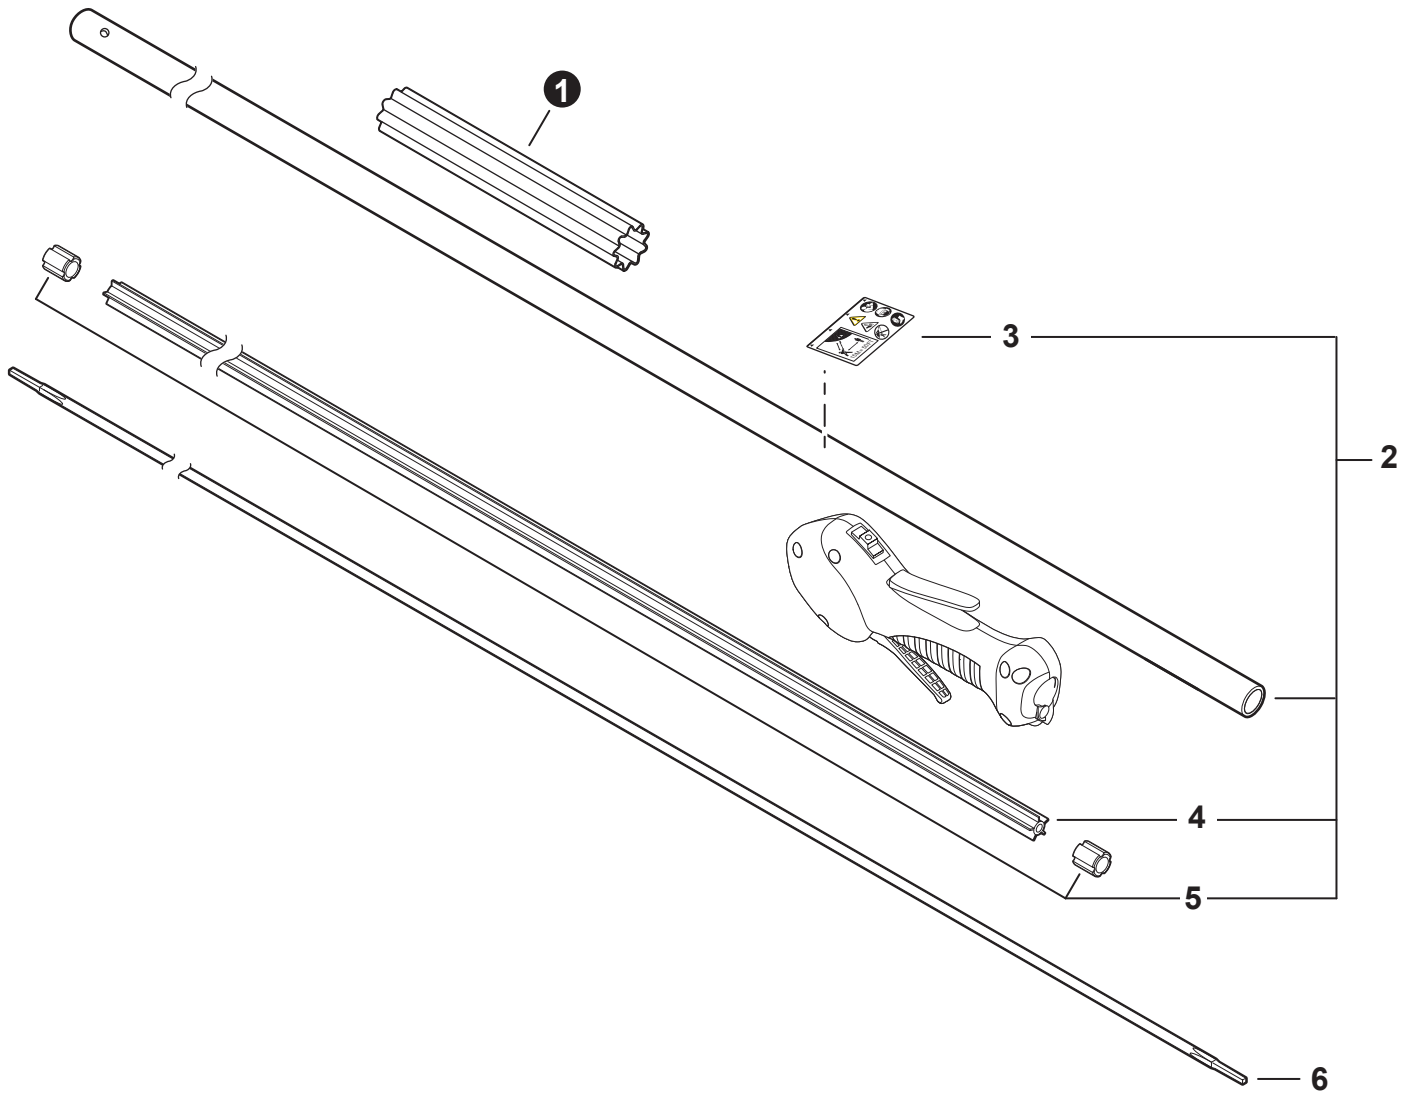

NO.	PART NUMBER	QTY.	DESCRIPTION	NOM DE LA PIÈCE
1	C427000060	1	STOPPER, HANDLE	RETENUE DE POIGNÉE
2	C050003120	1	MAIN PIPE ASSY	TUBE DE TRANSMISSION COMPLET
3	X505011540	1	+LABEL - CAUTION	+ÉTIQUETTE D'AVERTISSEMENT
4	C507000080	1	+LINER - FLEXIBLE	+COUSSINET FLEXIBLE
5	61024644730	2	+STOPPER	+ARRÊT
6	C506000510	1	DRIVESHAFT - FLEXIBLE	ARBRE DE TRANSMISSION - FLEXIBLE