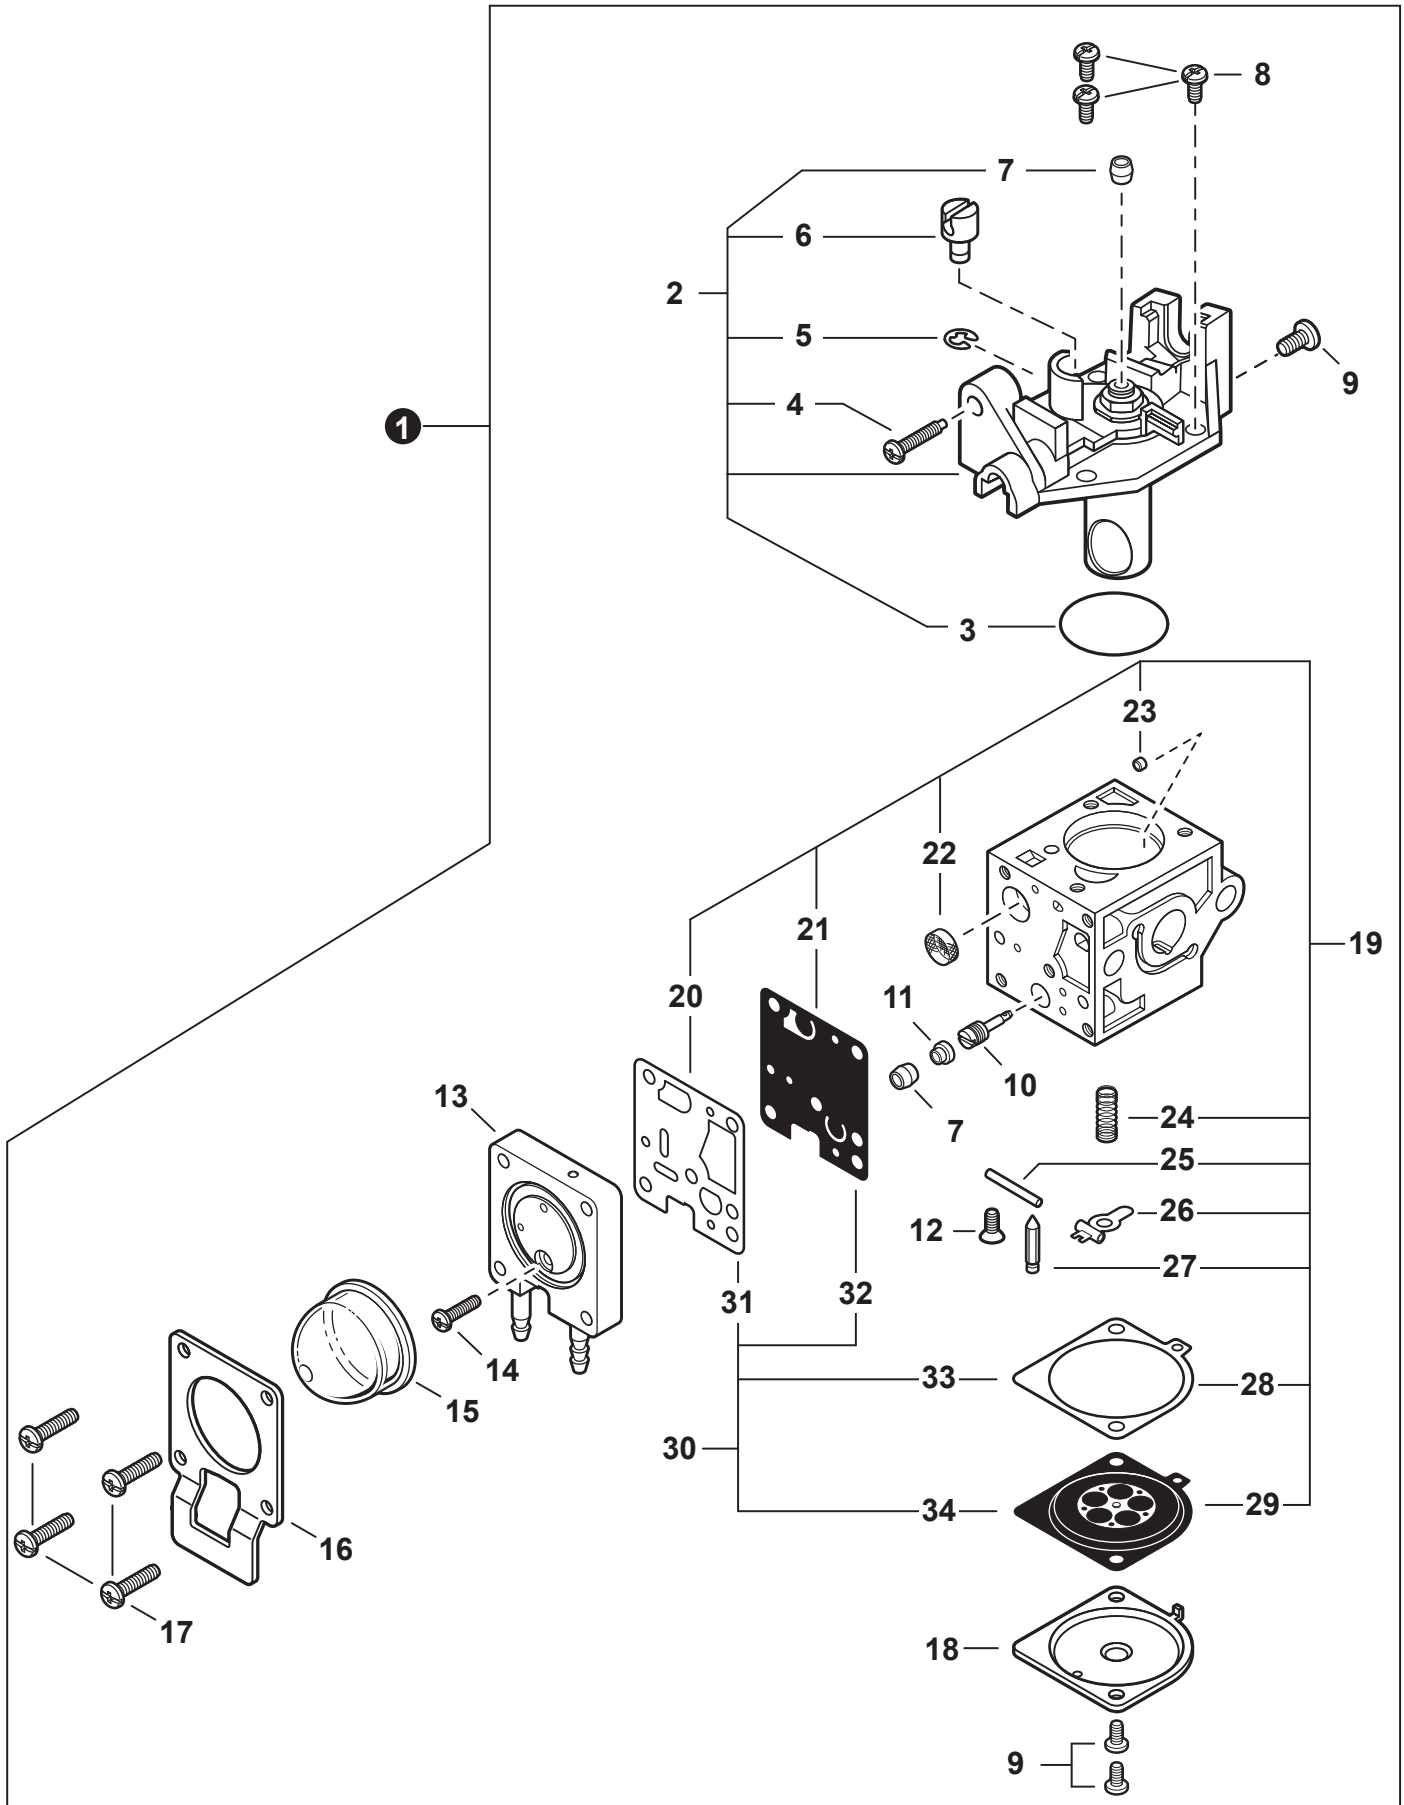

NO.	PART NUMBER	QTY.	DESCRIPTION	NOM DE LA PIÈCE
1	A021005530	1	CARBURETOR - Z011-0QA	CARBURATEUR - Z011-0QA
2	P005004950	1	+COVER KIT, ROTOR	+KIT DE COUVERCLE DE ROTOR
3	P005004260	1	++O-RING	++JOINT TORIQUE
4	P005000100	1	++SCREW, IDLE ADJUST	++VIS DE RÉGLAGE RALENTI
5	P005000190	1	++E-RING	++BAGUE EN E
6	P005002090	1	++SWIVEL	++PIVOT
7	P005001270	2	++PLUG	++BOUCHON
8	12534413931	3	+SCREW	+VIS
9	12534452130	3	+SCREW	+VIS
10	P005003500	1	+NEEDLE, HIGH SPEED	+POINTEAU H (HAUTE)
11	P005005320	1	+CAP, LIMITER	+BOUCHON DU LIMITEUR
12	12533942030	1	+SCREW	+VIS
13	P005004240	1	+BODY ASSY, PURGE	+CORPS DE PURGE COMPLET
14	P005000270	1	+SCREW	+VIS
15	P005003110	1	+BULB, PURGE	+POIRE DE PURGE
16	P005000250	1	+RETAINER, PURGE BULB	+ATTACHE DE POIRE DE PURGE
17	P005001900	4	+SCREW	+VIS
18	12534252130	1	+COVER, METERING DIAPHRAGM	+COUVERCLE DOSEUSE À MEMBRANE
19	P005004980	1	+REPAIR KIT, CARBURETOR	+KIT DE RÉPARATION CARBURATEUR
20		1	++GASKET, PUMP	++JOINT DE POMPE
21		1	++DIAPHRAGM, PUMP	++MEMBRANE DE POMPE
22		1	++SCREEN, FUEL INLET	++FILTRE À TAMIS
23		1	++GUIDE, ROLLER	++GUIDE DE ROULEAU
24		1	++SPRING, METERING LEVER	++RESSORT DE LEVIER DE DOSAGE
25		1	++PIN, METERING LEVER	++CHEVILLE DU LEVIER DE DOSAGE
26		1	++LEVER, METERING	++LEVIER DE DOSAGE
27		1	++VALVE, INLET NEEDLE	++SOUPAPE À POINTEAU D'ADMISSION
28		1	++GASKET, METERING DIAPHRAGM	++JOINT DU MEMBRANE DE DOSAGE
29		1	++DIAPHRAGM, METERING	++MEMBRANE DE DOSAGE
30	P005004720	1	+GASKET / DIAPHRAGM KIT	+KIT DE JOINT / MEMBRANE
31		1	++GASKET, PUMP	++JOINT DE POMPE
32		1	++DIAPHRAGM, PUMP	++MEMBRANE DE POMPE
33		1	++GASKET, METERING DIAPHRAGM	++JOINT DU MEMBRANE DE DOSAGE
34		1	++DIAPHRAGM, METERING	++MEMBRANE DE DOSAGE