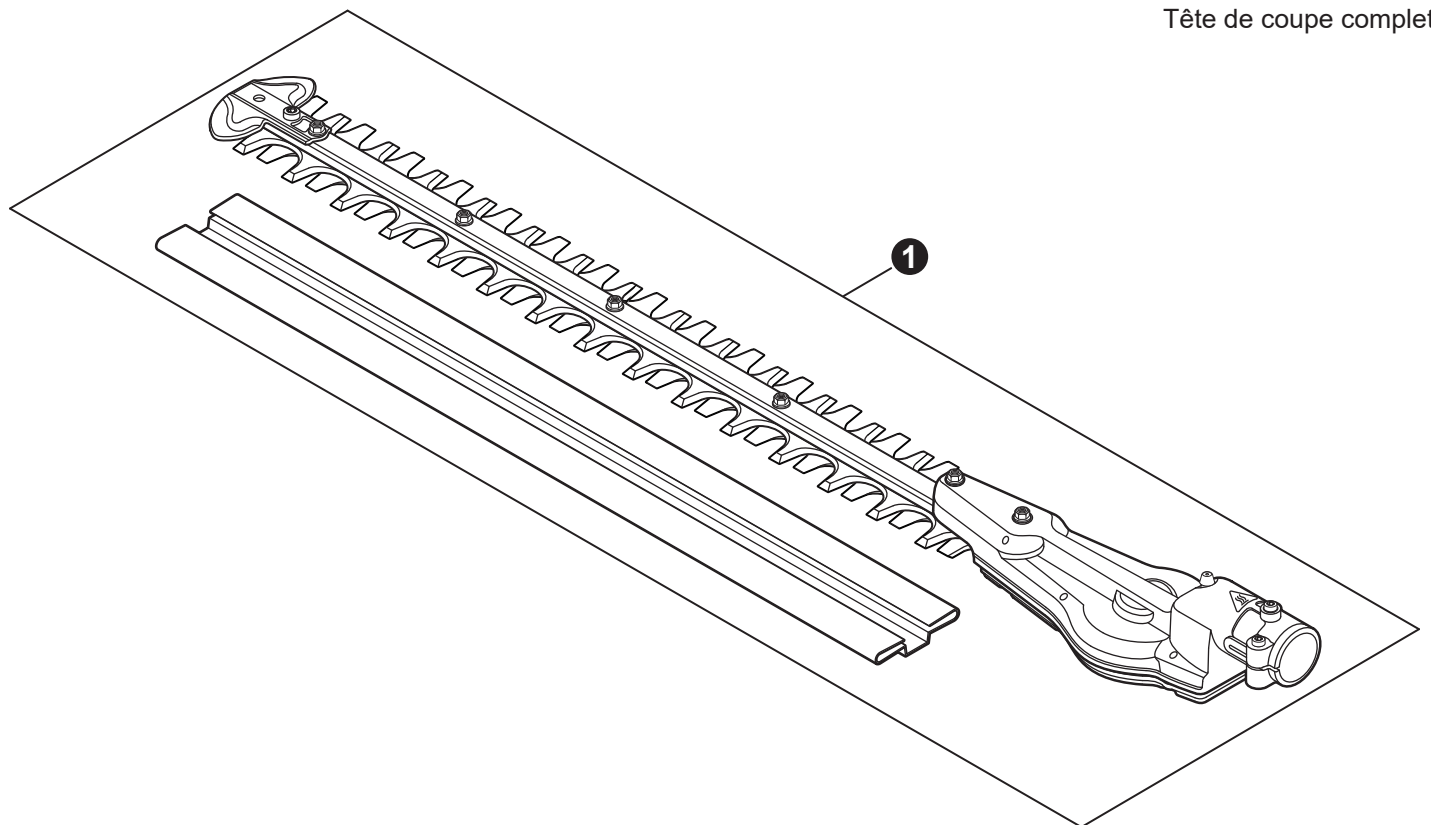

NO.	PART NUMBER	QTY.	DESCRIPTION	NOM DE LA PIÈCE
1	X041000610	1	CUTTER ASSY, 20"	LAME COMPLET 50 CM
2	9210805000	3	+NUT, FLANGE M5	+ÉCROU À BRIDE M5
3	X425001030	1	+SUPPORT, CUTTER 20"	+SUPPORT DE LAME 50 CM
4	X425001040	1	+PLATE, CUTTER 20"	+PLAQUE DE LAME 50 CM
5	X411001360	2	+CUTTER, 20"	+LAME 50 CM
6	V353000250	6	+GUIDE, BLADE 5	+GUIDE DE LAME 5
7	V150004330	1	+PLATE, EYE	+PLAQUE
8	V805000180	2	+BOLT, TORX 5x30	+BOULON TORX 5x30
9	V303000290	4	+WASHER	+RONDELLE
10	V805000160	3	+BOLT, TORX 5x20	+BOULON TORX 5x20
11	V805000170	1	+BOLT, TORX 5x25	+BOULON TORX 5x25
12	X495000800	1	SCABBARD - BLACK	FOURREAU - NOIR
13	E278000311	1	GUARD, TIP	GARDE ANTI REBOND
14	9210805000	3	NUT, FLANGE M5	ÉCROU À BRIDE M5
15	V805000120	1	BOLT, TORX 5x8	BOULON TORX 5x8
16	90203	1	BLADE KIT, ADJUSTABLE	KIT DE LAME AJUSTABLE

Trimmer Head Kit
Tête de coupe complet

NO.	PART NUMBER	QTY.	DESCRIPTION	NOM DE LA PIÈCE
1	9001032	1	CUTTING HEAD KIT	TÊTE DE COUPE COMPLET