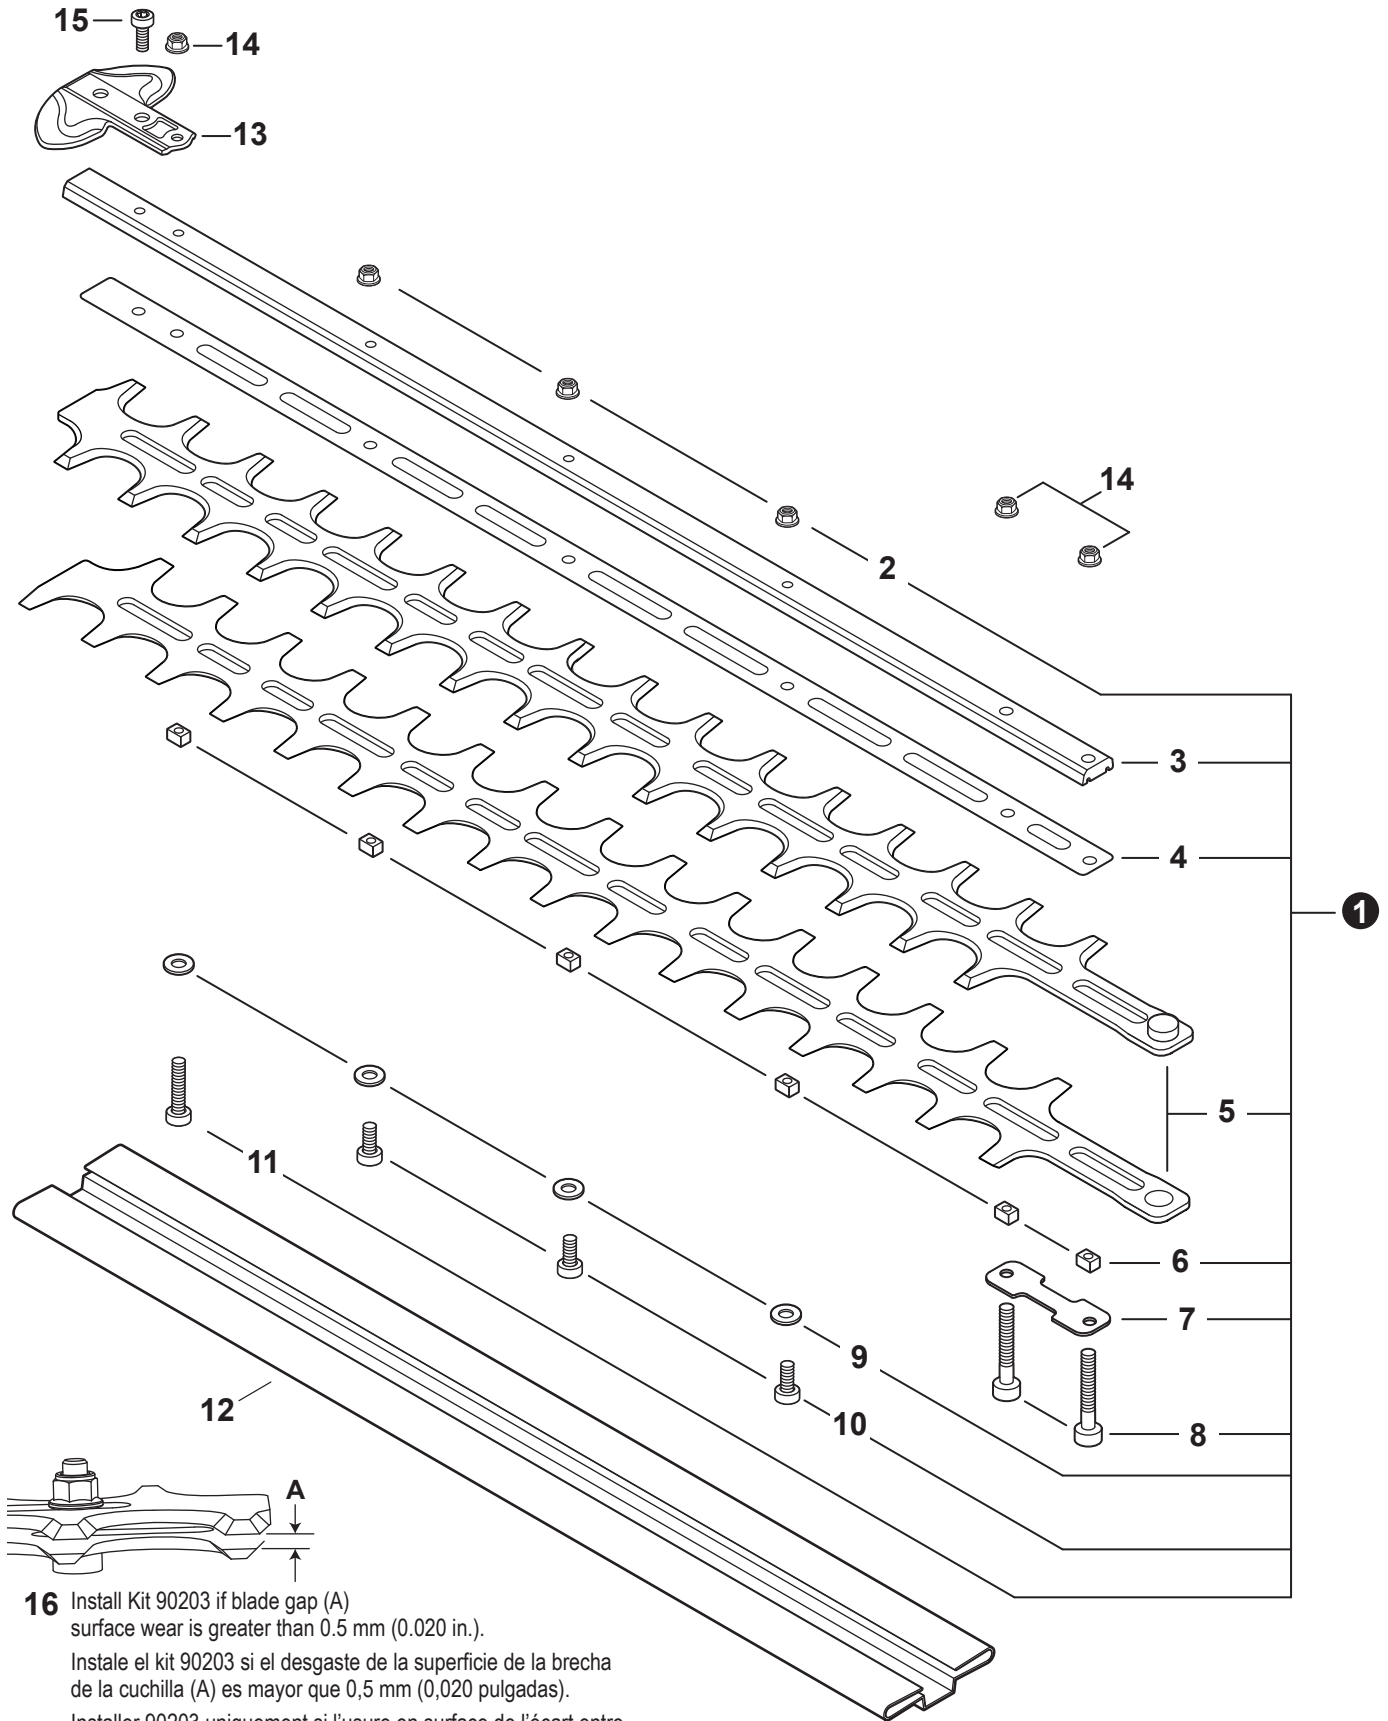

16 Install Kit 90203 if blade gap (A) surface wear is greater than 0.5 mm (0.020 in.).
Instale el kit 90203 si el desgaste de la superficie de la brecha de la cuchilla (A) es mayor que 0,5 mm (0,020 pulgadas).
Installer 90203 uniquement si l'usure en surface de l'écart entre les lames (A) est supérieure à 0,5 mm (0,020 po).