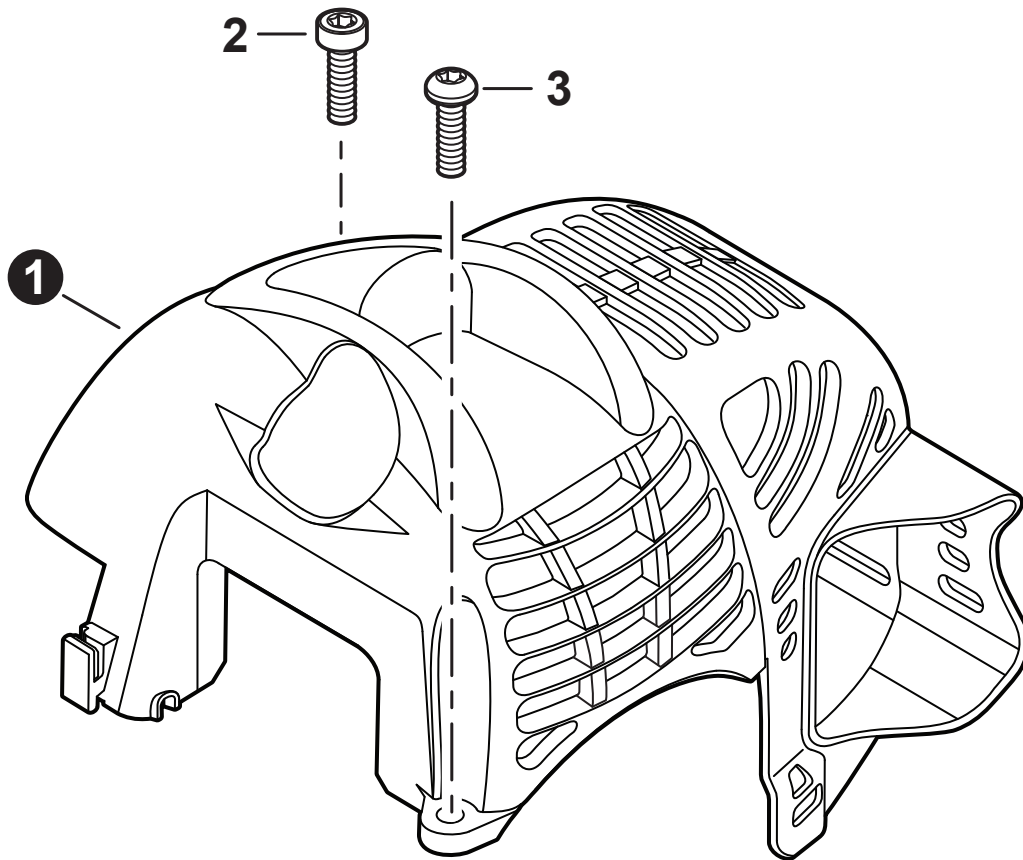

SHC-225
Shafted Hedge Trimmer
SHC-225 Taille-Haie

21.2 cc

SERIAL NUMBER
NUMÉRO DE SÉRIE

U68913001001 - U68913999999

ECHO INCORPORATED

400 Oakwood Road, Lake Zurich, Illinois 60047

WWW.ECHO-USA.COM

©2024 ECHO Incorporated. All Rights Reserved

NO.	PART NUMBER	QTY.	DESCRIPTION	NOM DE LA PIÈCE
1	A160003231	1	COVER, ENGINE	COUVERCLE DE MOTEUR
2	V805000150	1	BOLT, TORX 5x16	BOULON TORX 5x16
3	V805000000	1	BOLT, TORX 5x16	BOULON TORX 5x16

NO.	PART NUMBER	QTY.	DESCRIPTION	NOM DE LA PIÈCE
1	SB1119	1	SHORT BLOCK	MOTEUR COMPLET
2	90016205022	2	+BOLT 5x22	+BOULON 5x22
3	V103002190	1	+GASKET, INTAKE	+JOINT D'ADMISSION
4	V103001360	1	+HEAT SHIELD, INTAKE	+BOUCLIER THERMIQUE ADMISSION
5	A130002100	1	+CYLINDER	+CYLINDRE
6	V104000850	1	+HEAT SHIELD, EXHAUST	+BOUCLIER THERMIQUE ÉCHAPPEMENT
7	10101044332	1	+GASKET, CYLINDER	+JOINT CYLINDRE
8	P021051050	1	+PISTON KIT	+KIT DE PISTON
9	A101000090	1	++RING, PISTON	++SEGMENT DE PISTON
10	10001311520	1	++PIN, PISTON 8	++AXE DE PISTON 8
11	10001504630	2	++RING, SNAP	++ANNEAU ÉLASTIQUE
12	10001411520	2	++WASHER, THRUST	++RONDELLE DE BUTÉE
13	A011001410	1	+CRANKSHAFT ASSY	+VILEBREQUIN COMPLET
14	V553000060	1	++BEARING, NEEDLE 8	++ROULEMENT À AIGUILLES 8
15	10020452133	1	+CRANKCASE KIT	+KIT DE CARTER DE MOTEUR
16	10021242031	2	++SEAL, OIL 12	++JOINT D'HUILE 12
17	9403536201	2	++BEARING, BALL 6201	++ROULEMENT À BILLES 6201
18	10024242030	1	++GASKET, CRANKCASE	++JOINT CARTER DE MOTEUR
19	90033040080	2	++PIN, LOCATING 4x8	++GOUPILLE DE POSITIONNEMENT 4x8
20	90016205028	3	++BOLT 5x28	++BOULON 5x28
21	10014212330	1	+KEY, WOODRUFF	+CLAVETTE-DISQUE
22	P021051670	1	GASKET KIT: ENGINE, INTAKE, EXHAUST	KIT DE JOINTS - MOTEUR, ADMISSION, ÉCHAPPEMENT