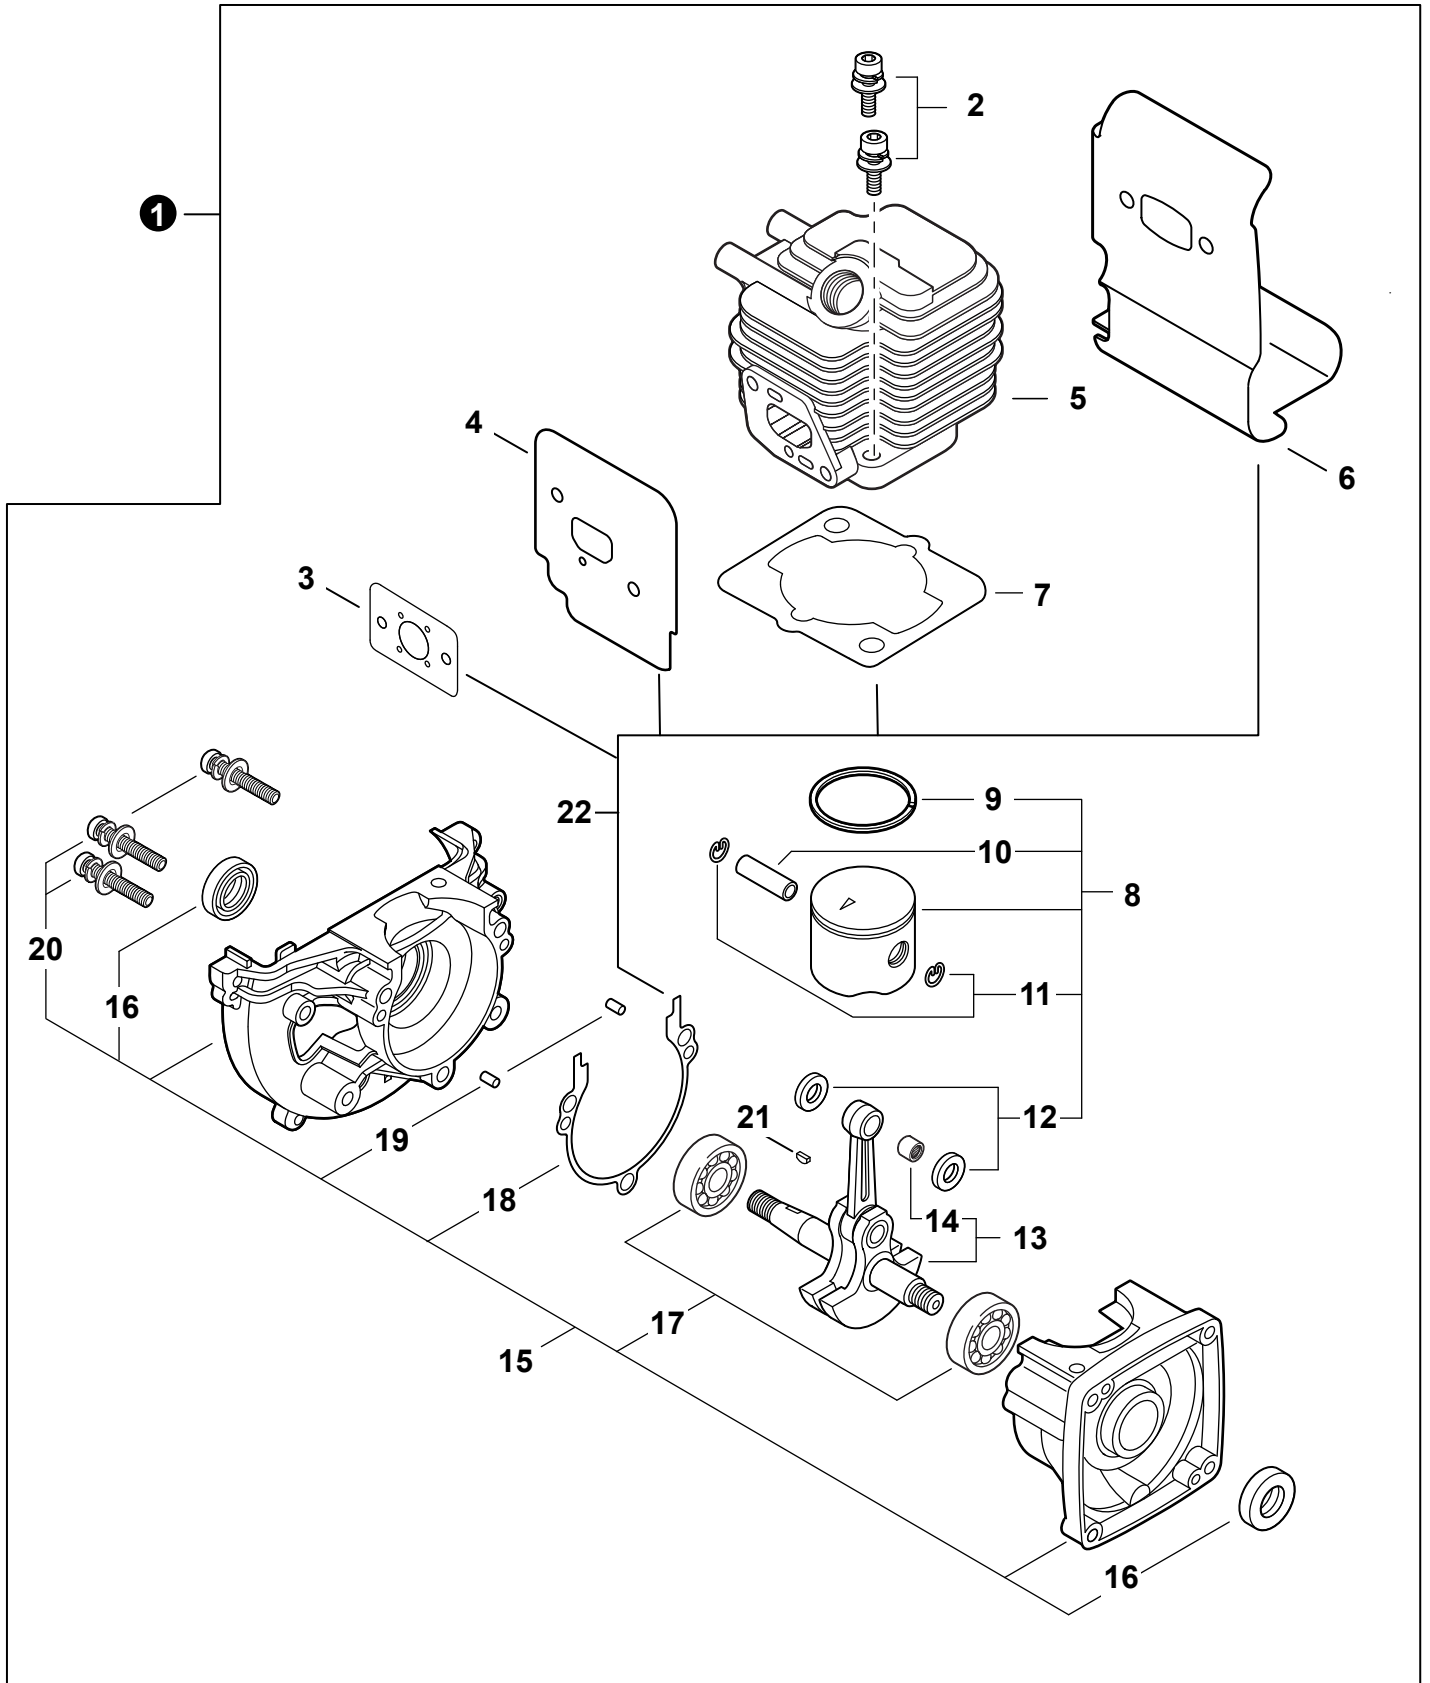

NO.	PART NUMBER	QTY.	DESCRIPTION	NOM DE LA PIÈCE
1	A160003231	1	COVER, ENGINE	COUVERCLE DE MOTEUR
2	V805000150	1	BOLT, TORX 5x16	BOULON TORX 5x16
3	V805000000	1	BOLT, TORX 5x16	BOULON TORX 5x16

NO.	PART NUMBER	QTY.	DESCRIPTION	NOM DE LA PIÈCE
1	SB1119	1	SHORT BLOCK	MOTEUR COMPLET
2	90016205022	2	+BOLT 5x22	+BOULON 5x22
3	V103002190	1	+GASKET, INTAKE	+JOINT D'ADMISSION
4	V103001360	1	+HEAT SHIELD, INTAKE	+BOUCLIER THERMIQUE ADMISSION
5	A130002100	1	+CYLINDER	+CYLINDRE
6	V104000850	1	+HEAT SHIELD, EXHAUST	+BOUCLIER THERMIQUE ÉCHAPPEMENT
7	10101044332	1	+GASKET, CYLINDER	+JOINT CYLINDRE
8	P021051050	1	+PISTON KIT	+KIT DE PISTON
9	A101000090	1	++RING, PISTON	++SEGMENT DE PISTON
10	10001311520	1	++PIN, PISTON 8	++AXE DE PISTON 8
11	10001504630	2	++RING, SNAP	++ANNEAU ÉLASTIQUE
12	10001411520	2	++WASHER, THRUST	++RONDELLE DE BUTÉE
13	A011001410	1	+CRANKSHAFT ASSY	+VILEBREQUIN COMPLET
14	V553000060	1	++BEARING, NEEDLE 8	++ROULEMENT À AIGUILLES 8
15	10020452133	1	+CRANKCASE KIT	+KIT DE CARTER DE MOTEUR
16	10021242031	2	++SEAL, OIL 12	++JOINT D'HUILE 12
17	9403536201	2	++BEARING, BALL 6201	++ROULEMENT À BILLES 6201
18	10024242030	1	++GASKET, CRANKCASE	++JOINT CARTER DE MOTEUR
19	90033040080	2	++PIN, LOCATING 4x8	++GOUPILLE DE POSITIONNEMENT 4x8
20	90016205028	3	++BOLT 5x28	++BOULON 5x28
21	10014212330	1	+KEY, WOODRUFF	+CLAVETTE-DISQUE
22	P021051670	1	GASKET KIT: ENGINE, INTAKE, EXHAUST	KIT DE JOINTS - MOTEUR, ADMISSION, ÉCHAPPEMENT