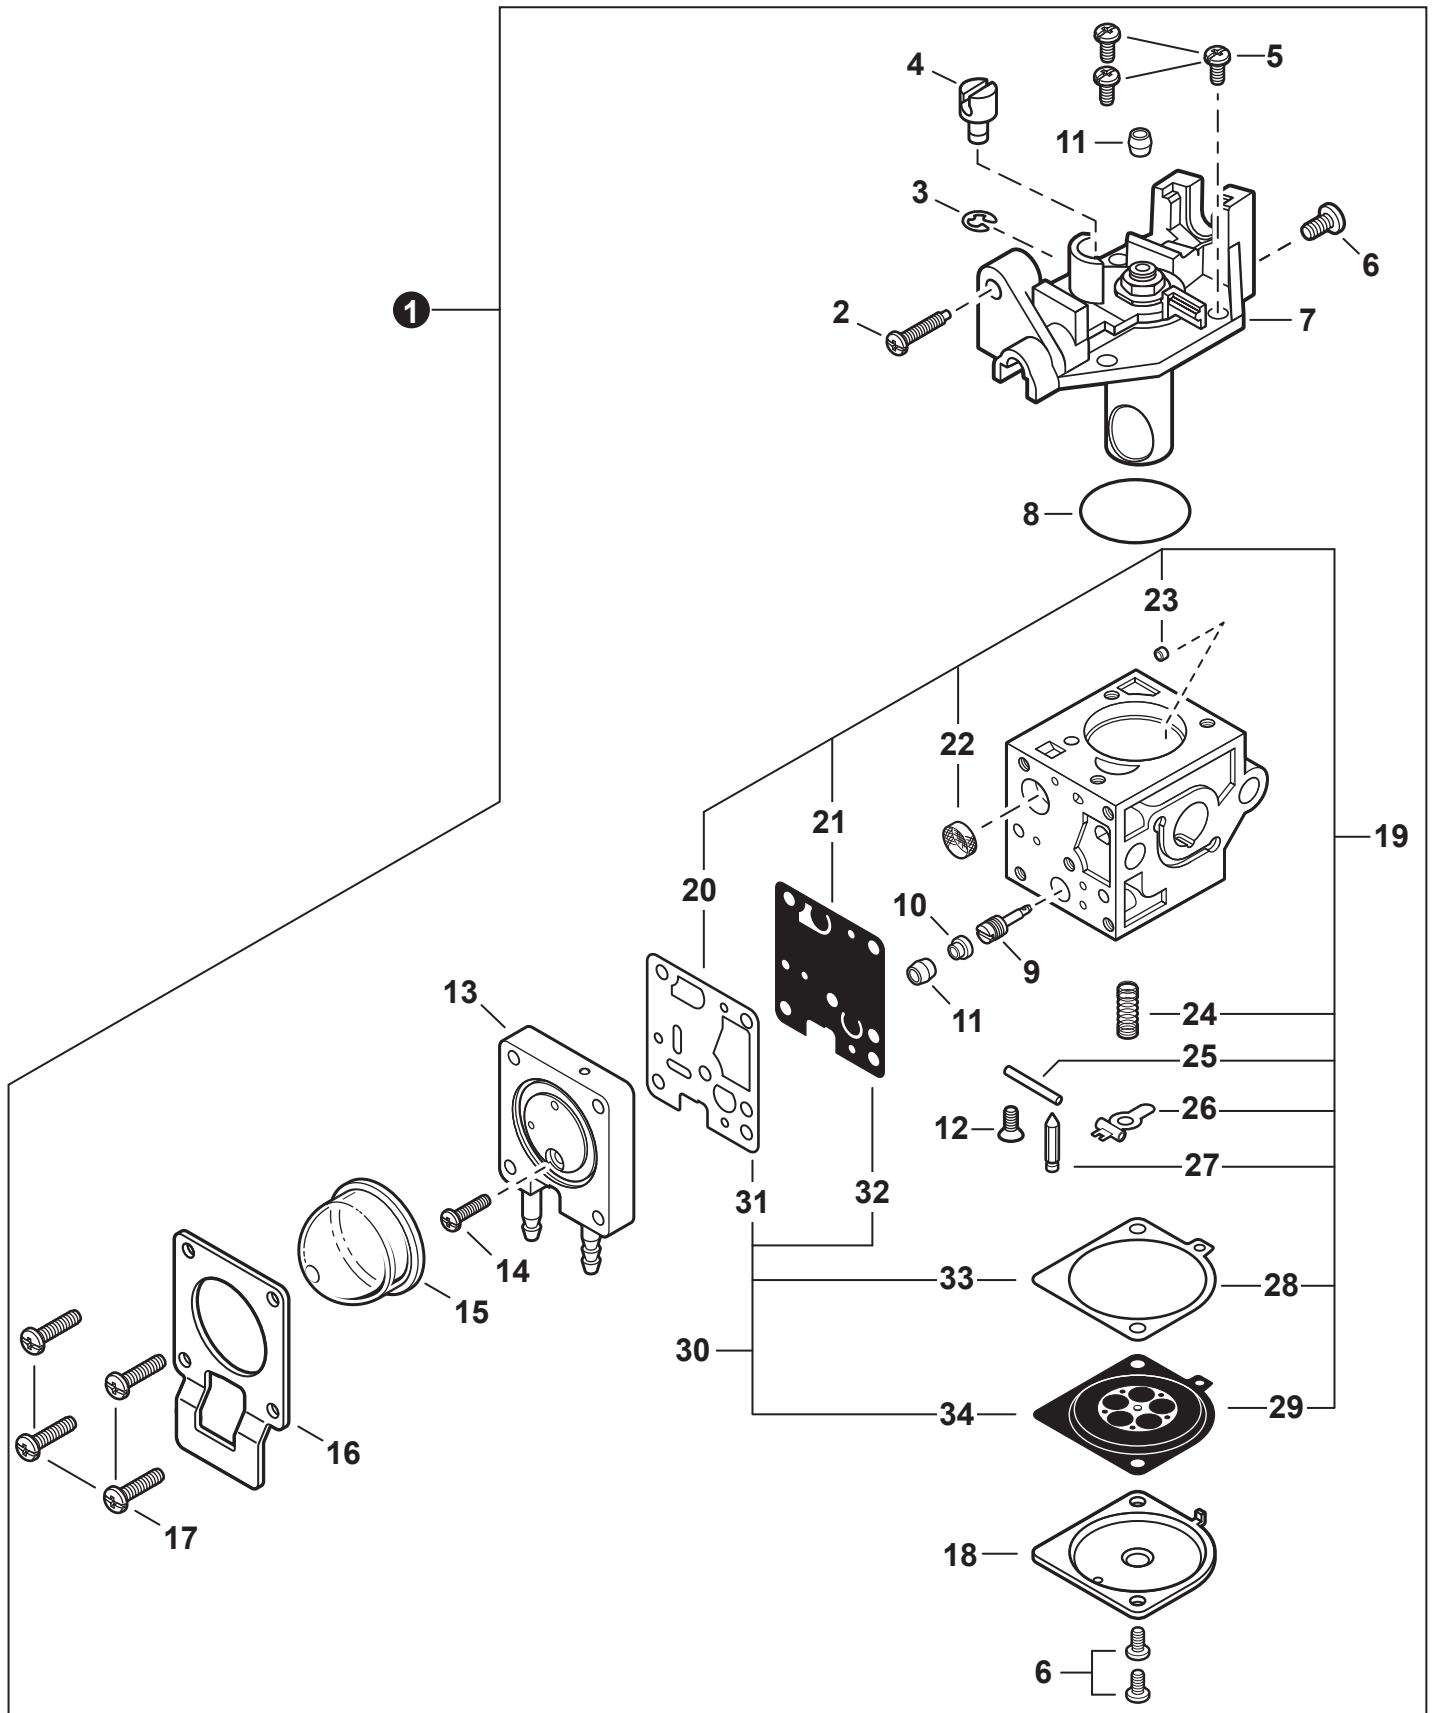

NO.	PART NUMBER	QTY.	DESCRIPTION	NOM DE LA PIÈCE
1	A160003231	1	COVER, ENGINE	COUVERCLE DE MOTEUR
2	V805000150	1	BOLT, TORX 5x16	BOULON TORX 5x16
3	V805000000	1	BOLT, TORX 5x16	BOULON TORX 5x16

NO.	PART NUMBER	QTY.	DESCRIPTION	NOM DE LA PIÈCE
1	SB1119	1	SHORT BLOCK	MOTEUR COMPLET
2	90016205022	2	+BOLT 5x22	+BOULON 5x22
3	V103002190	1	+GASKET, INTAKE	+JOINT D'ADMISSION
4	V103001360	1	+HEAT SHIELD, INTAKE	+BOUCLIER THERMIQUE ADMISSION
5	A130002100	1	+CYLINDER	+CYLINDRE
6	V104000850	1	+HEAT SHIELD, EXHAUST	+BOUCLIER THERMIQUE ÉCHAPPEMENT
7	10101044332	1	+GASKET, CYLINDER	+JOINT CYLINDRE
8	P021051050	1	+PISTON KIT	+KIT DE PISTON
9	A101000090	1	++RING, PISTON	++SEGMENT DE PISTON
10	10001311520	1	++PIN, PISTON 8	++AXE DE PISTON 8
11	10001504630	2	++RING, SNAP	++ANNEAU ÉLASTIQUE
12	10001411520	2	++WASHER, THRUST	++RONDELLE DE BUTÉE
13	A011001410	1	+CRANKSHAFT ASSY	+VILEBREQUIN COMPLET
14	V553000060	1	++BEARING, NEEDLE 8	++ROULEMENT À AIGUILLES 8
15	10020452133	1	+CRANKCASE KIT	+KIT DE CARTER DE MOTEUR
16	10021242031	2	++SEAL, OIL 12	++JOINT D'HUILE 12
17	9403536201	2	++BEARING, BALL 6201	++ROULEMENT À BILLES 6201
18	10024242030	1	++GASKET, CRANKCASE	++JOINT CARTER DE MOTEUR
19	90033040080	2	++PIN, LOCATING 4x8	++GOUPILLE DE POSITIONNEMENT 4x8
20	90016205028	3	++BOLT 5x28	++BOULON 5x28
21	10014212330	1	+KEY, WOODRUFF	+CLAVETTE-DISQUE
22	P021051670	1	GASKET KIT: ENGINE, INTAKE, EXHAUST	KIT DE JOINTS - MOTEUR, ADMISSION, ÉCHAPPEMENT