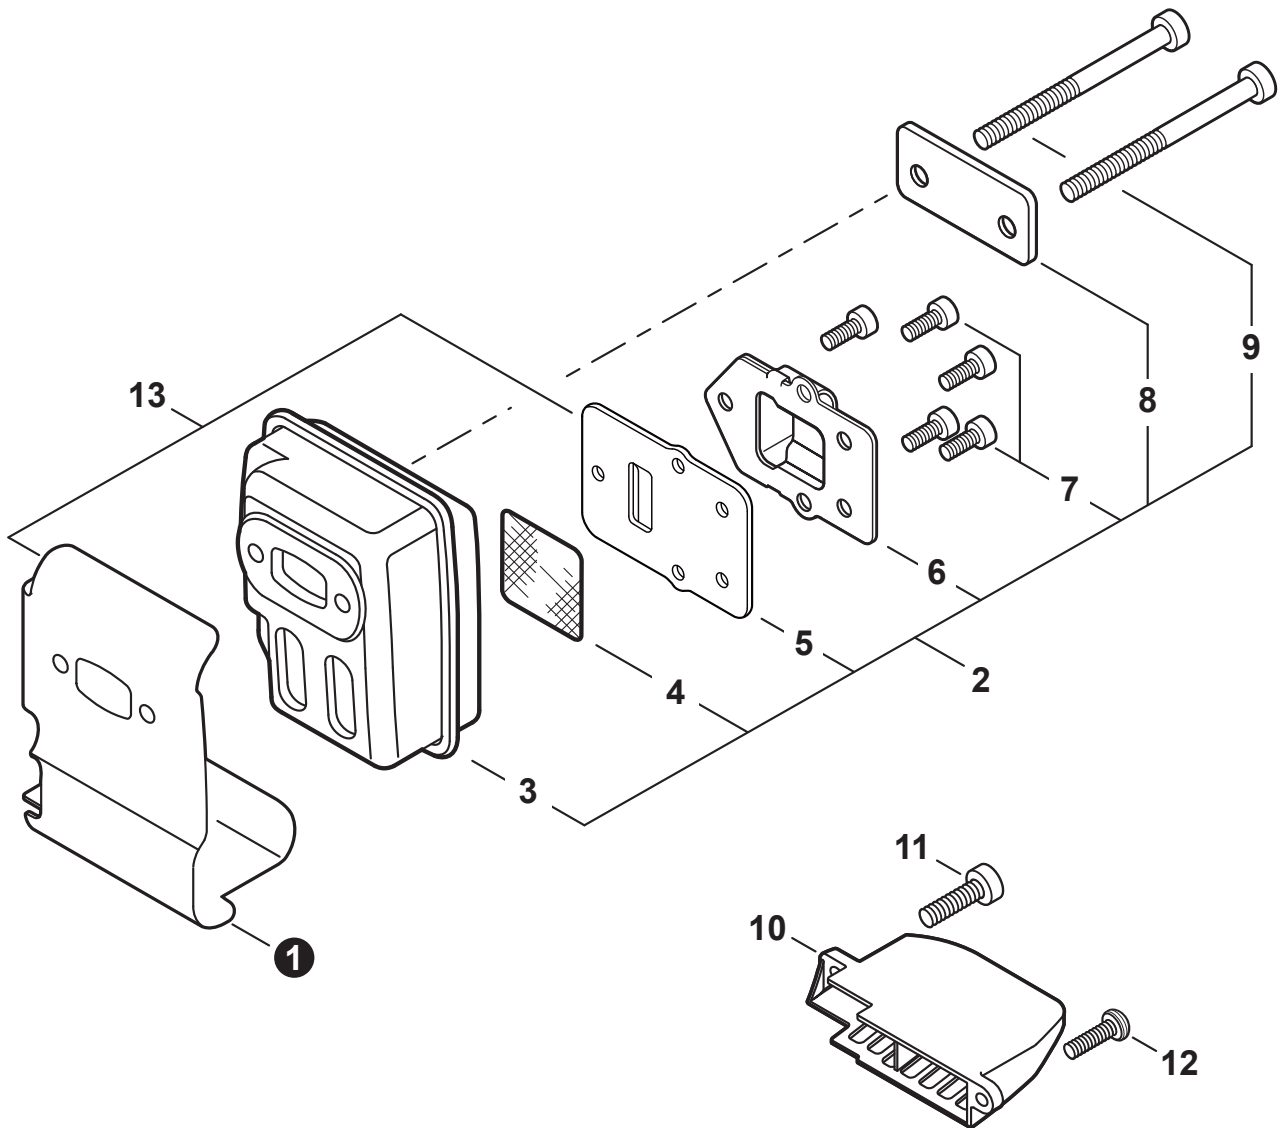

NO.	PART NUMBER	QTY.	DESCRIPTION	NOM DE LA PIÈCE
1	V104000850	1	HEAT SHIELD, EXHAUST	BOUCLIER THERMIQUE ÉCHAPPEMENT
2	P021036112	1	MUFFLER ASSY	ASSEMBLAGE SILENCIEUX
3	A300000811	1	+MUFFLER	+SILENCIEUX
4	14586240630	1	+SCREEN, SPARK ARRESTER	+PARE-ÉTINCELLES
5	V104001761	1	+GASKET, EXHAUST	+JOINT D'ÉCHAPPEMENT
6	A313000600	1	+GUIDE, EXHAUST	+GUIDE D'ÉCHAPPEMENT
7	V804000030	5	+BOLT, TORX 4x8	+BOULON TORX 4x8
8	V150000371	1	+PLATE, EYE	+PLAQUE
9	V805000190	2	+BOLT, TORX 5x55	+BOULON TORX 5x55
10	A320000480	1	COVER, MUFFLER	COUVERCLE DU SILENCIEUX
11	V805000150	1	BOLT, TORX 5x16	BOULON TORX 5x16
12	V805000000	1	BOLT, TORX 5x16	BOULON TORX 5x16
13	P021051670	1	GASKET KIT: ENGINE, INTAKE, EXHAUST	KIT DE JOINTS - MOTEUR, ADMISSION, ÉCHAPPEMENT