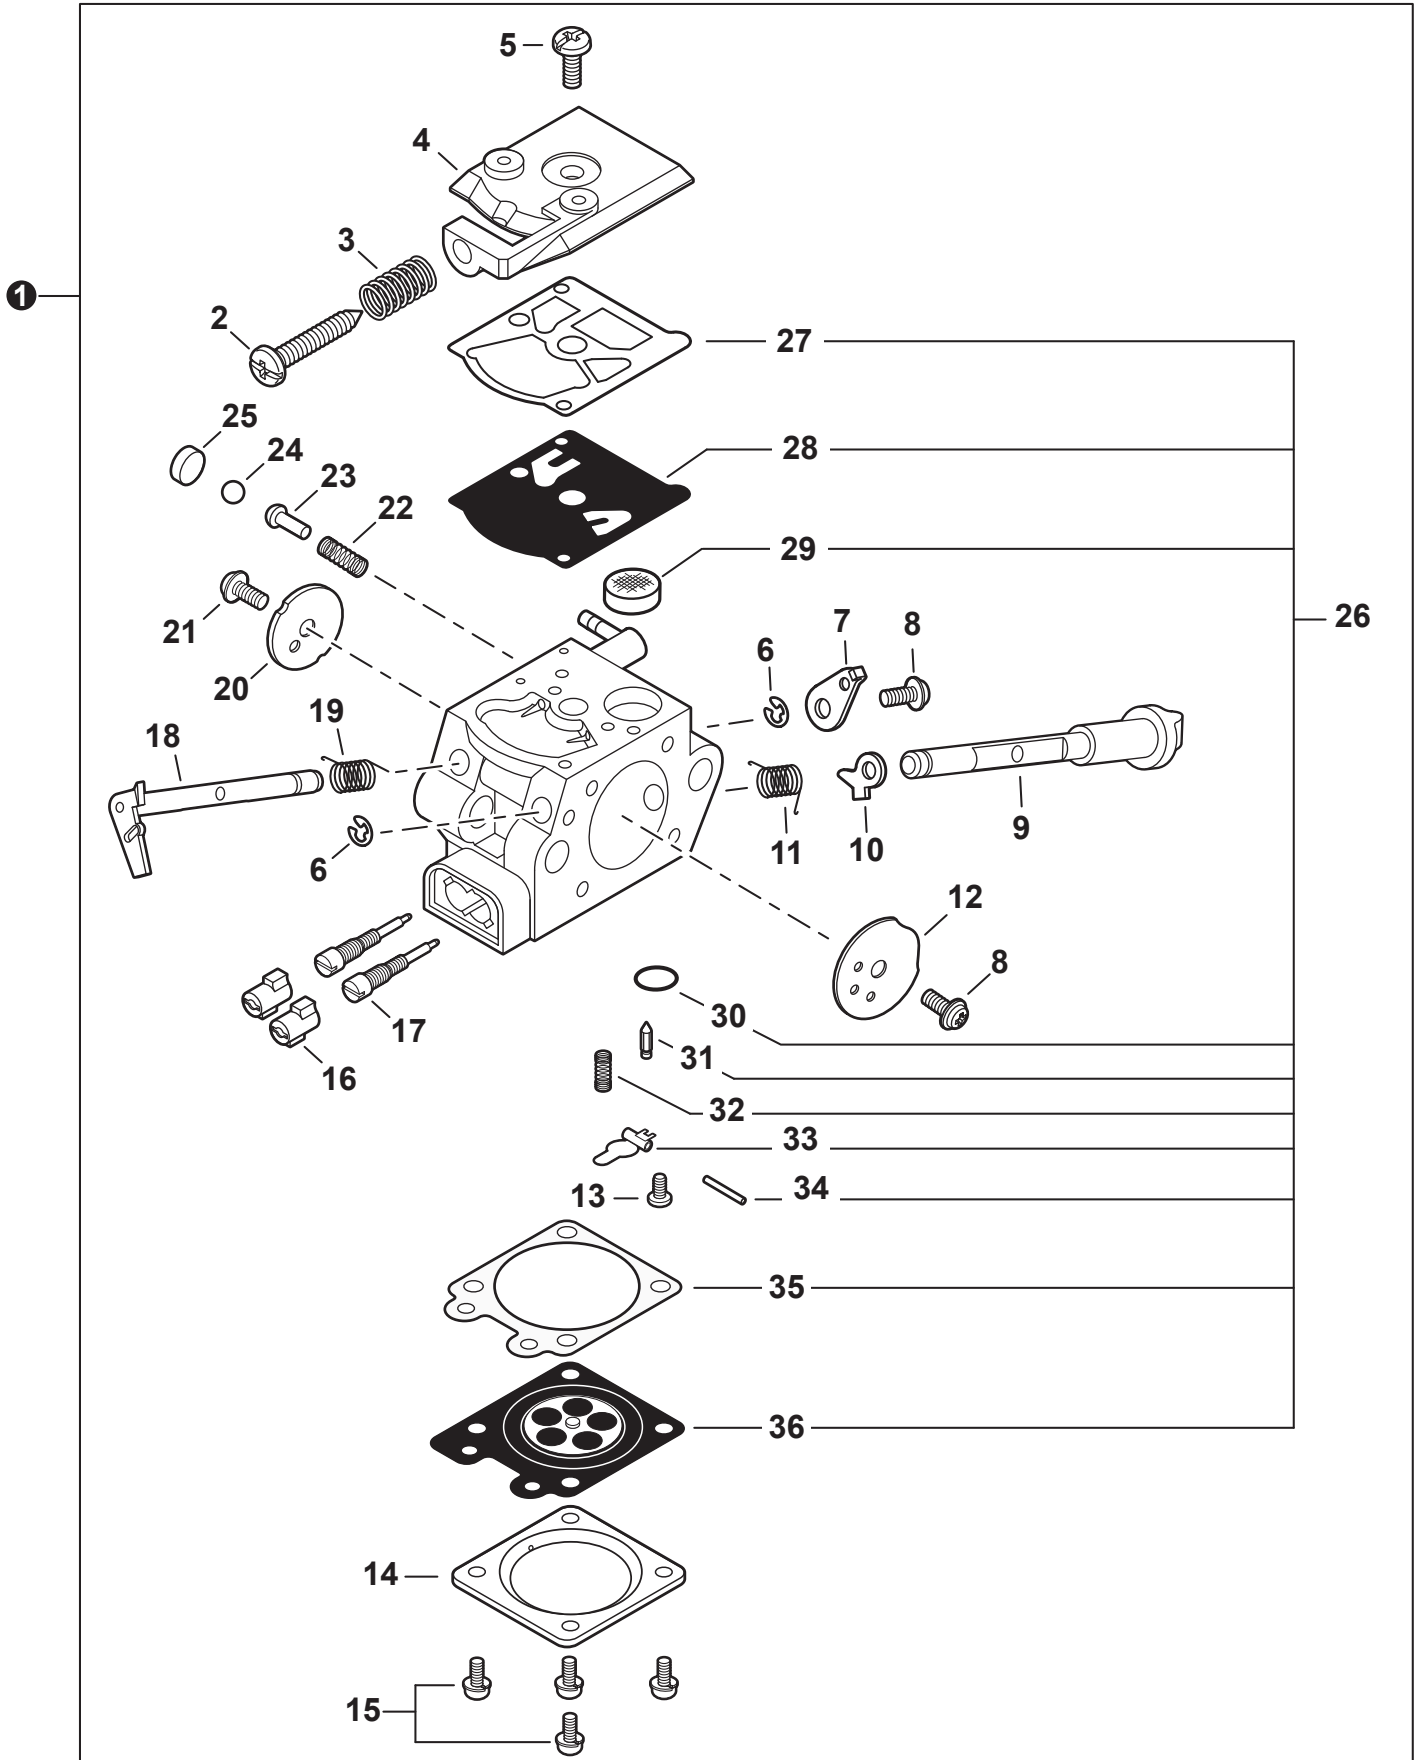

NO.	PART NUMBER	QTY.	DESCRIPTION	NOM DE LA PIÈCE
1	P021044050	1	CYLINDER KIT	KIT DE CYLINDRE
2	90016205022	4	+BOLT 5x22	+BOULON 5x22
3	P100000820	1	CRANKSHAFT ASSY	VILEBREQUIN COMPLET
4	V505000001	2	+SEAL, OIL	+JOINT D'HUILE
5	90080036001	2	+BEARING, BALL 6001	+ROULEMENT À BILLES 6001
6	P021044060	1	PISTON KIT	KIT DE PISTON
7	A101000630	1	+RING, PISTON	+SEGMENT DE PISTON
8	10001322330	1	+PIN, PISTON	+AXE DE PISTON
9	10001504630	2	+RING, SNAP	+ANNEAU ÉLASTIQUE
10	10001411520	2	+WASHER, THRUST	+RONDELLE DE BUTÉE