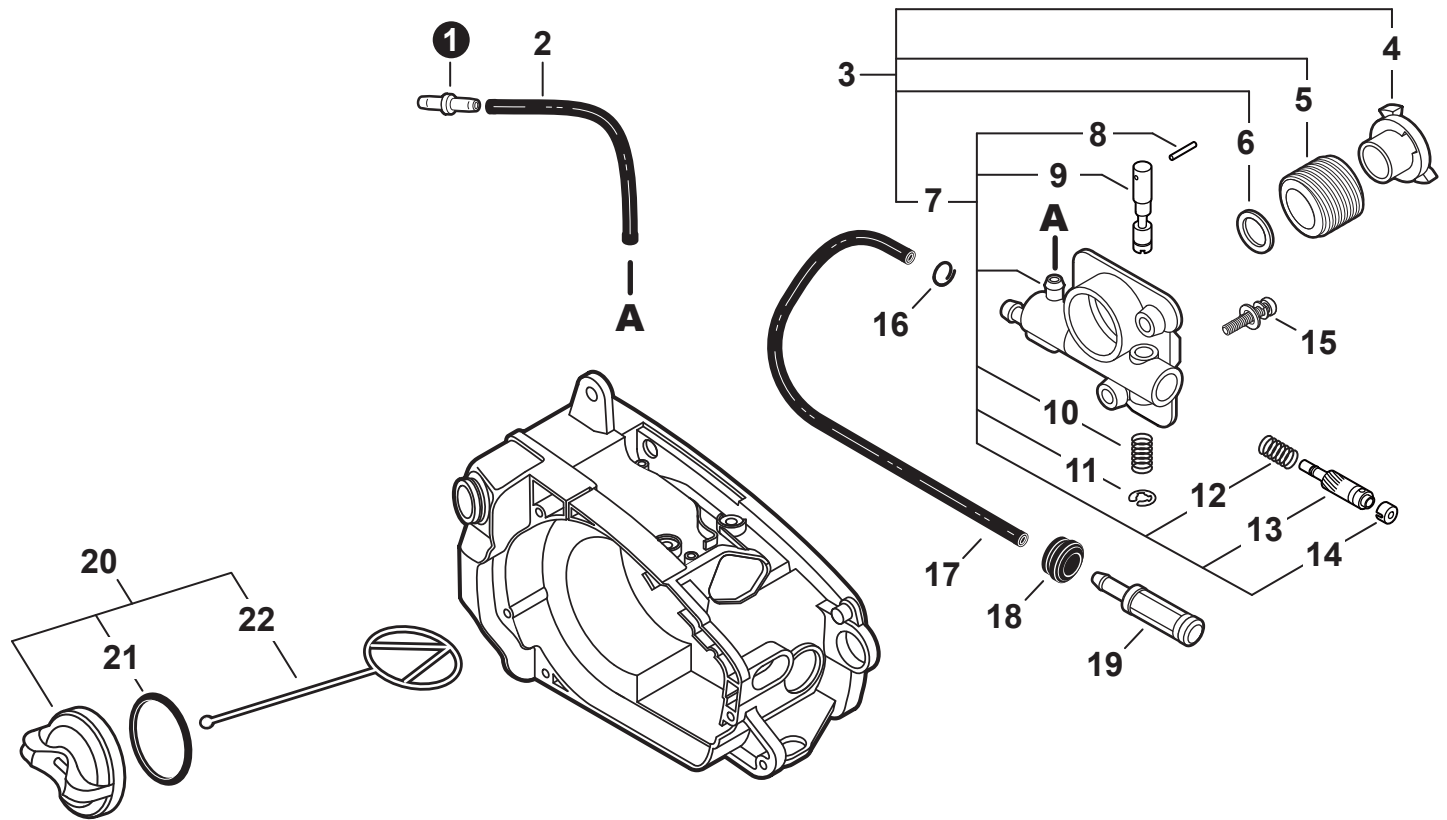

NO.	PART NUMBER	QTY.	DESCRIPTION	NOM DE LA PIÈCE
1	V187000010	1	CONNECTOR, PIPE	CONNEXION DE TUYAU
2	13201211961	1	PIPE, 3x6x45 BLACK	TUYAU 3x6x45 NOIR
3	P021010890	1	AUTO-OILER ASSY	GRAISSEUR AUTOMATIQUE COMPLET
4	V356000290	1	+COLLAR 10	+COLLET 10
5	V652000030	1	+GEAR, WORM	+ENGRENAGE À VIS SANS FIN
6	V308000030	1	+WASHER 10.5x17.4x1.8	+RONDELLE 10.5x17.4x1.8
7	C022000020	1	+AUTO-OILER	+GRAISSEUR AUTOMATIQUE
8	P003002180	1	++PIN, SPRING	++GOUILLE ÉLASTIQUE
9	P003001370	1	++ADJUSTER, OILER	++RÉGLEUR DE GRAISSEUR
10	43701537330	1	++SPRING	++RESSORT
11	12312715030	1	++E-RING	++BAGUE EN E
12	43701938330	1	++SPRING	++RESSORT
13	43702437330	1	++PLUNGER ASSY	++PISTON COMPLET
14	43706238330	1	++CAP, OIL PUMP	++BOUCHON DE POMPE À HUILE
15	90023804012	2	SCREW 4x12	VIS 4x12
16	V490001230	1	CLIP 6.5 MM	ATTACHE 6.5 MM
17	13201022131	1	PIPE, FUEL 3x6x150	TUYAU DE CARBURANT 3x6x150
18	13211501462	1	GROMMET	OEILLET
19	P100001900	1	FILTER, OIL	FILTRE À HUILE
20	P021005581	1	CAP ASSY - BLACK	BOUCHON COMPLET - NOIR
21	90072000018	1	+O-RING 18	+JOINT TORIQUE 18
22	A365000050	1	+CONNECTOR, CAP L= 60 MM	+CONNEXION DU BOUCHON L= 60 MM