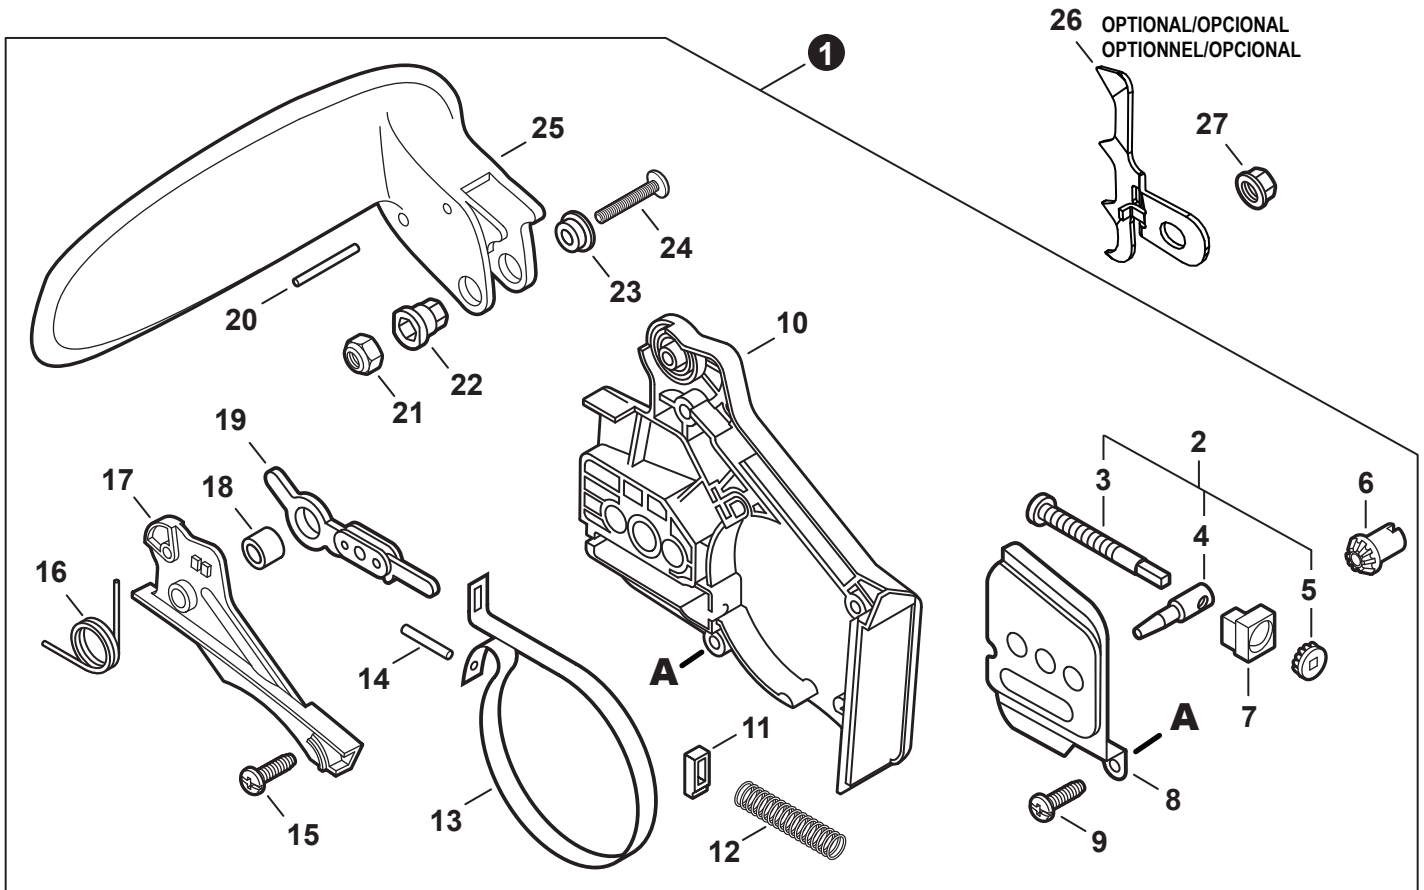

NO.	PART NUMBER	QTY.	DESCRIPTION	NOM DE LA PIÈCE
1	P021048911	1	BRAKE ASSY, CHAIN	FREIN DE CHAÎNE COMPLET
2	P021000063	1	+TENSIONER KIT, CHAIN	+TENDEUR DE CHAÎNE COMPLET
3	V203000021	1	++SCREW, CHAIN TENSION	++VIS TENDEUR DE CHAÎNE
4	C309000030	1	++TENSIONER, CHAIN	++TENDEUR DE CHAÎNE
5	V651000011	1	++GEAR, BEVEL	++ENGRENAGE CONIQUE
6	V651000001	1	+GEAR, BEVEL	+ENGRENAGE CONIQUE
7	V355000800	1	+COLLAR 8	+COLLET 8
8	C305000031	1	+PLATE, GUIDE - OUTER	+PLAQUE-GUIDE - EXTÉRIEUR
9	90025304012	1	+SCREW 4x12	+VIS 4x12
10	C300000173	1	+GUARD, SPROCKET	+COURVERCLE DE PIGNON
11	V376000450	1	+GUIDE	+GUIDE
12	V450000070	1	+SPRING, COMPRESSION	+RESSORT DE COMPRESSION
13	C328000020	1	+BAND, BRAKE	+BANDE DE FREIN
14	9305030098	1	+PIN, SPRING 3x9.8	+GOUPILLE ÉLASTIQUE 3x9.8
15	90025304012	2	+SCREW 4x12	+VIS 4x12
16	V452000110	1	+SPRING, TORSION	+RESSORT DE TORSION
17	C345000114	1	+COVER, BRAKE	+COUVERCLE DE FREIN
18	43311635430	1	+SPACER 8x12x9	+ENTRETOISE 8x12x9
19	C334000060	1	+CONNECTOR, BRAKE	+CONNEXION DE FREIN
20	90033030260	2	+PIN 3x26	+GOUPILLE 3x26
21	90056250005	1	+NUT, LOCK M5	+ÉCROU D'ARRÊT M5
22	V353000060	1	+COLLAR 5	+COLLET 5
23	43316739130	1	+COLLAR 5.3x10x13xL5	+COLLET 5.3x10x13xL5
24	9131805032	1	+SCREW 5x32	+VIS 5x32
25	C320000034	1	+BRAKE, CHAIN	+FREIN DE CHAÎNE
26	C304000070	1	SPIKE, BUMPER	GRIFFE D'ABATTAGE
27	V265000200	1	NUT, FLANGE M8x1.25	ÉCROU À BRIDE M8x1.25