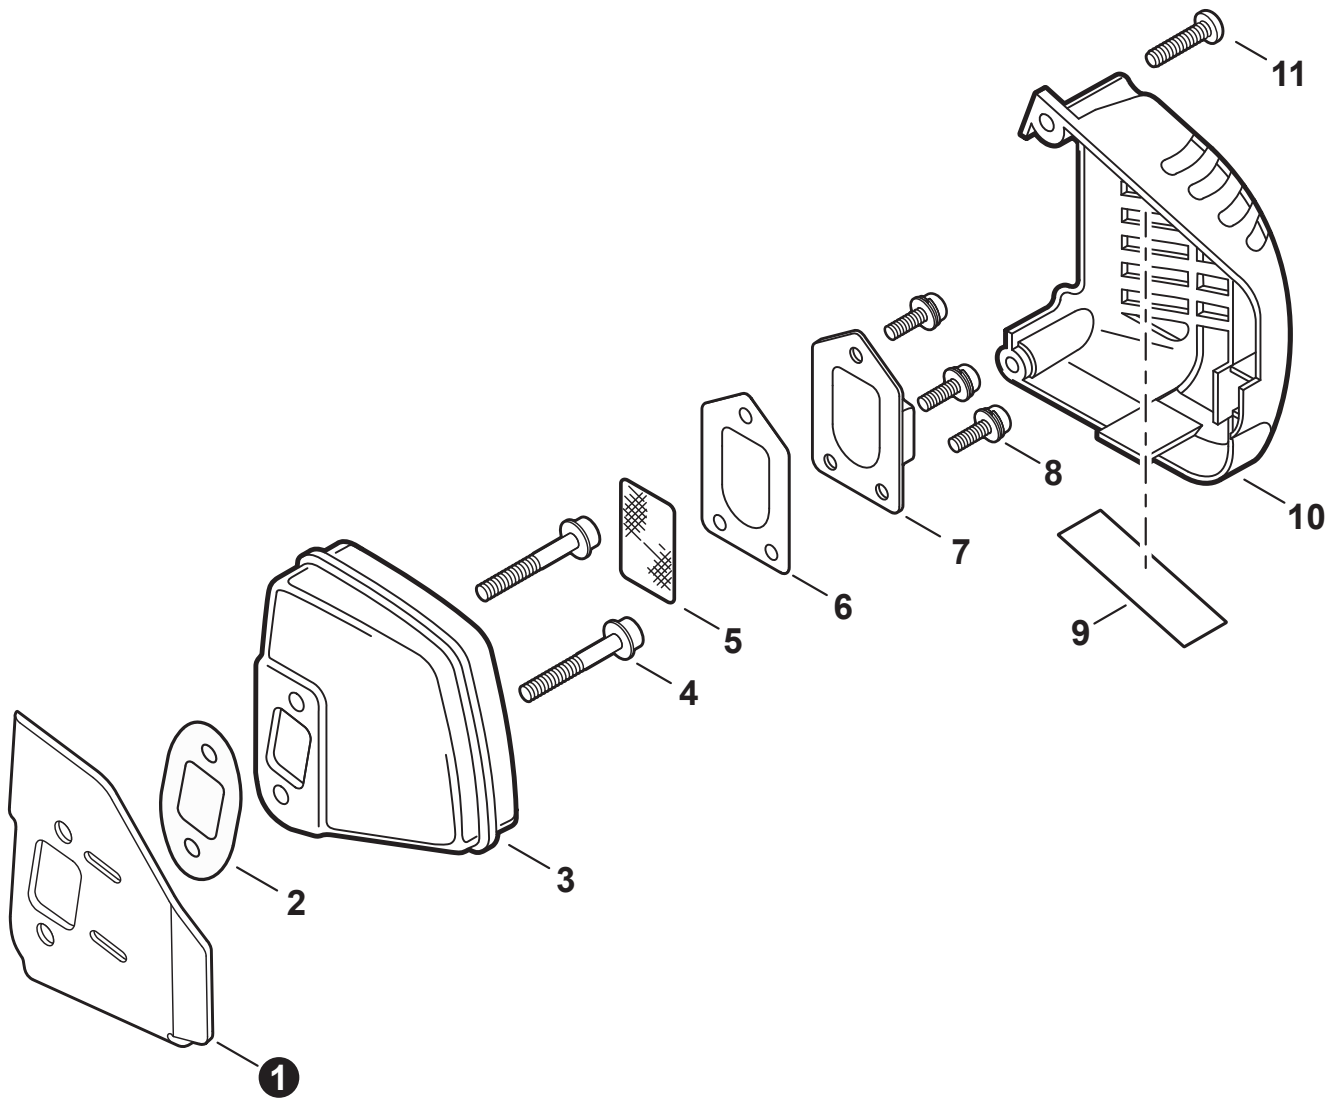

NO.	PART NUMBER	QTY.	DESCRIPTION	NOM DE LA PIÈCE
1	A312000060	1	HEAT SHIELD, EXHAUST	BOUCLIER THERMIQUE ÉCHAPPEMENT
2	V104001860	1	GASKET, EXHAUST	JOINT D'ÉCHAPPEMENT
3	A300001642	1	MUFFLER	SILENCIEUX
4	9110705045	2	BOLT, FLANGE HSH 5x45	BOULON À BRIDE 5x45
5	A310000420	1	SCREEN, SPARK ARRESTER	PARE-ÉTINCELLES
6	V104001850	1	GASKET, EXHAUST	JOINT D'ÉCHAPPEMENT
7	A313001970	1	GUIDE, EXHAUST	GUIDE D'ÉCHAPPEMENT
8	90024204008	3	SCREW 4x8	VIS 4x8
9	V341000180	1	SHIELD, HEAT	BOUCLIER THERMIQUE
10	A320001030	1	COVER, MUFFLER	COUVERCLE DU SILENCIEUX
11	90025304016	2	SCREW 4x16	VIS 4x16