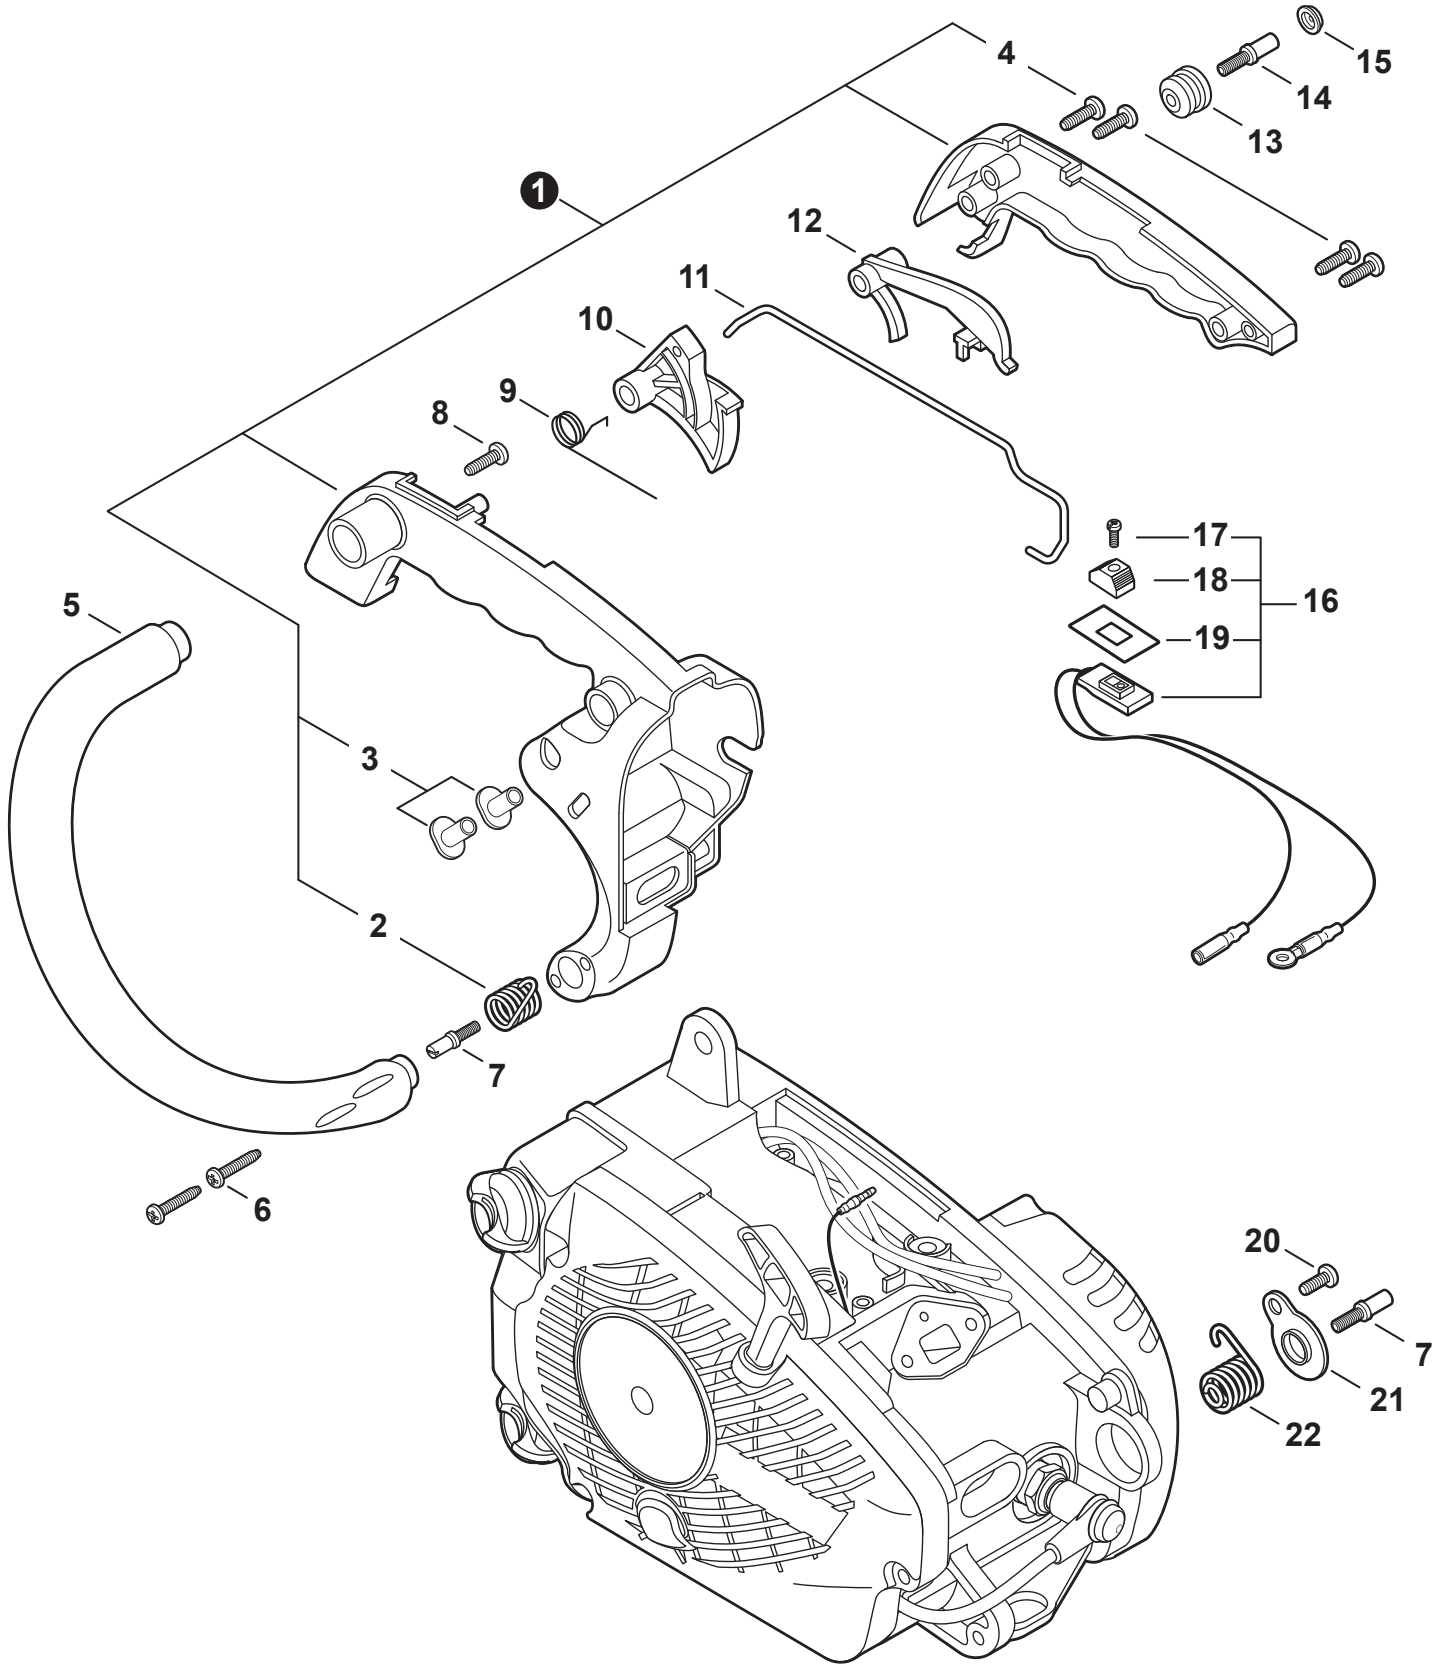

NO.	PART NUMBER	QTY.	DESCRIPTION	NOM DE LA PIÈCE
1	P021048911	1	BRAKE ASSY, CHAIN	FREIN DE CHAÎNE COMPLET
2	P021000063	1	+TENSIONER KIT, CHAIN	+TENDEUR DE CHAÎNE COMPLET
3	V203000021	1	++SCREW, CHAIN TENSION	++VIS TENDEUR DE CHAÎNE
4	C309000030	1	++TENSIONER, CHAIN	++TENDEUR DE CHAÎNE
5	V651000011	1	++GEAR, BEVEL	++ENGRENAGE CONIQUE
6	V651000001	1	+GEAR, BEVEL	+ENGRENAGE CONIQUE
7	V355000800	1	+COLLAR 8	+COLLET 8
8	C305000031	1	+PLATE, GUIDE - OUTER	+PLAQUE-GUIDE - EXTÉRIEUR
9	90025304012	1	+SCREW 4x12	+VIS 4x12
10	C300000173	1	+GUARD, SPROCKET	+COURVERCLE DE PIGNON
11	V376000450	1	+GUIDE	+GUIDE
12	V450000070	1	+SPRING, COMPRESSION	+RESSORT DE COMPRESSION
13	C328000020	1	+BAND, BRAKE	+BANDE DE FREIN
14	9305030098	1	+PIN, SPRING 3x9.8	+GOUPILLE ÉLASTIQUE 3x9.8
15	90025304012	2	+SCREW 4x12	+VIS 4x12
16	V452000110	1	+SPRING, TORSION	+RESSORT DE TORSION
17	C345000114	1	+COVER, BRAKE	+COUVERCLE DE FREIN
18	43311635430	1	+SPACER 8x12x9	+ENTRETOISE 8x12x9
19	C334000060	1	+CONNECTOR, BRAKE	+CONNEXION DE FREIN
20	90033030260	2	+PIN 3x26	+GOUPILLE 3x26
21	90056250005	1	+NUT, LOCK M5	+ÉCROU D'ARRÊT M5
22	V353000060	1	+COLLAR 5	+COLLET 5
23	43316739130	1	+COLLAR 5.3x10x13xL5	+COLLET 5.3x10x13xL5
24	9131805032	1	+SCREW 5x32	+VIS 5x32
25	C320000034	1	+BRAKE, CHAIN	+FREIN DE CHAÎNE
26	C304000070	1	SPIKE, BUMPER	GRIFFE D'ABATTAGE
27	V265000200	1	NUT, FLANGE M8x1.25	ÉCROU À BRIDE M8x1.25