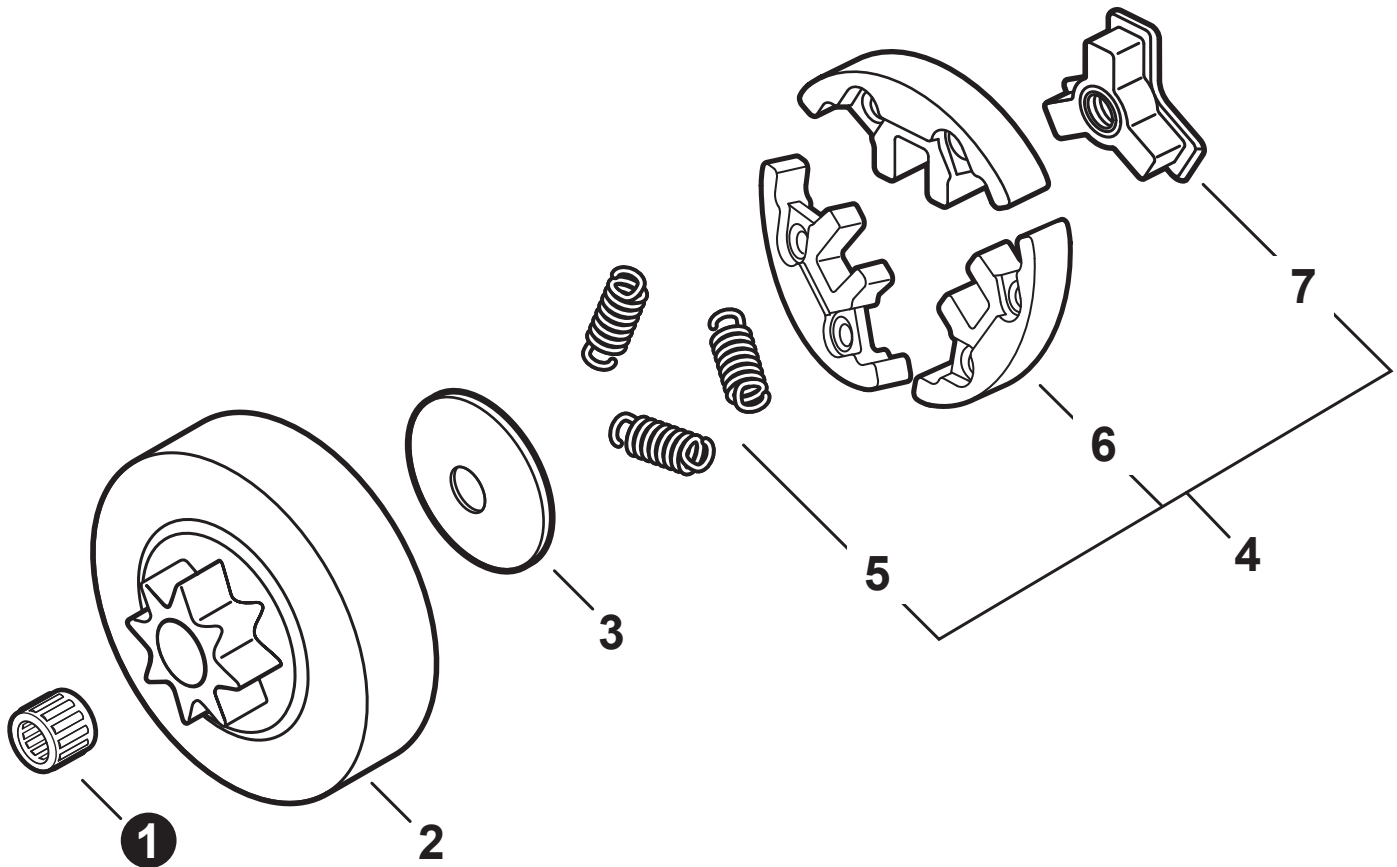

NO.	PART NUMBER	QTY.	DESCRIPTION	NOM DE LA PIÈCE
1	V555000170	1	BEARING, NEEDLE 10	ROULEMENT À AIGUILLES 10
2	A556000092	1	DRUM, CLUTCH	TAMBOUR D'EMBAYAGE
3	A551000010	1	PLATE, CLUTCH	PLAQUE D'EMBAYAGE
4	A056000030	1	CLUTCH ASSY	BLOC D'EMBAYAGE
5	V451000150	3	+SPRING, CLUTCH	+RESSORT D'EMBAYAGE
6	P021001950	1	+SHOE ASSY, CLUTCH	+ASSEMBLAGE SABOT D'EMBAYAGE
7	A552000020	1	+HUB, CLUTCH	+MOYEU D'EMBAYAGE