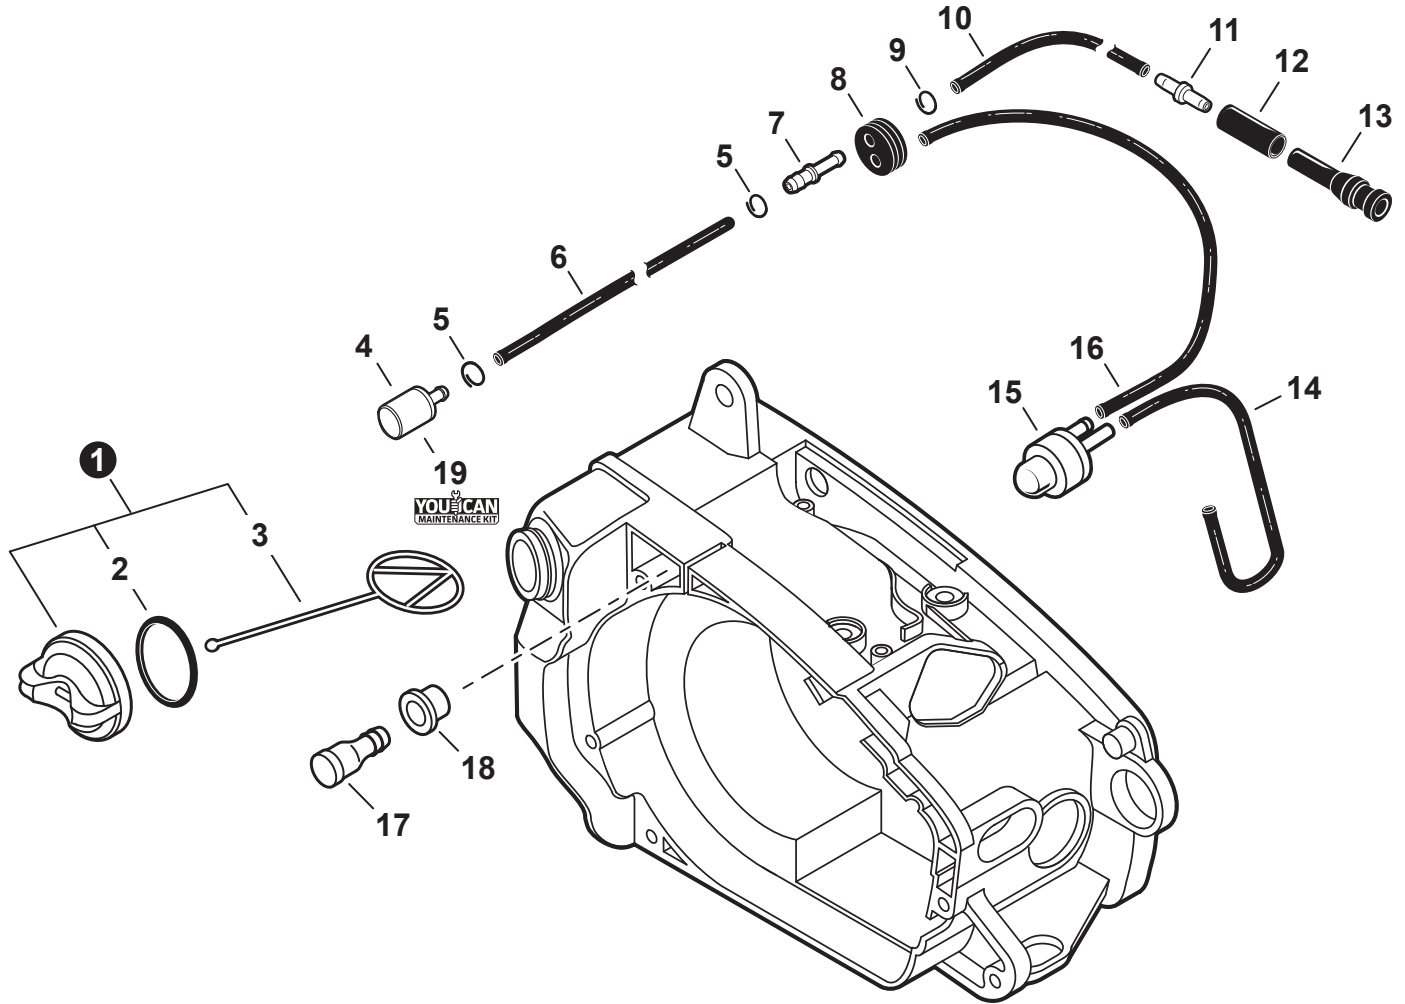

NO.	PART NUMBER	QTY.	DESCRIPTION	NOM DE LA PIÈCE
1	P021038080	1	CAP ASSY, FUEL - ORANGE	ASSEMBLAGE DU BOUCHON DE CARBURANT - ORANGE
2	V581000590	1	+O-RING	+JOINT TORIQUE
3	A365000050	1	+CONNECTOR, CAP L= 60 MM	+CONNEXION DU BOUCHON L= 60 MM
4	A369000470	1	FILTER, FUEL	FILTRE À CARBURANT
5	V490001240	2	CLIP 6	ATTACHE 6
6	V471003810	1	PIPE 3x5x75	TUYAU 3x5x75
7	V186000520	1	CONNECTOR, PIPE 5x3.5	CONNEXION DE TUYAU 5x3.5
8	13211544331	1	GROMMET, FUEL	OEILLET CARBURANT
9	V490001271	1	CLIP 5	ATTACHE 5
10	V471003801	1	PIPE 3x5x145	TUYAU 3x5x145
11	V186000510	1	CONNECTOR, PIPE	CONNEXION DE TUYAU
12	V475007371	1	TUBE 6.5x8.5x18	TUBE 6.5x8.5x18
13	V470001942	1	PIPE, FUEL 10x6x32	TUYAU DE CARBURANT 10x6x32
14	V471001262	1	PIPE, FUEL 2.4x5x153 BLACK	TUYAU DE CARBURANT 2.4x5x153 NOIR
15	12318139130	1	BULB, PURGE	POIRE DE PURGE
16	V471001252	1	PIPE 2.4x5x258	TUYAU 2.4x5x258
17	13130056431	1	VENT ASSY	ÉVENT COMPLET
18	V137000001	1	GROMMET, FUEL	OEILLET CARBURANT
19	90178Y	1	TUNE-UP KIT - YOUCAN™	TROUSSE DE MISE AU POINT - YOUCAN™