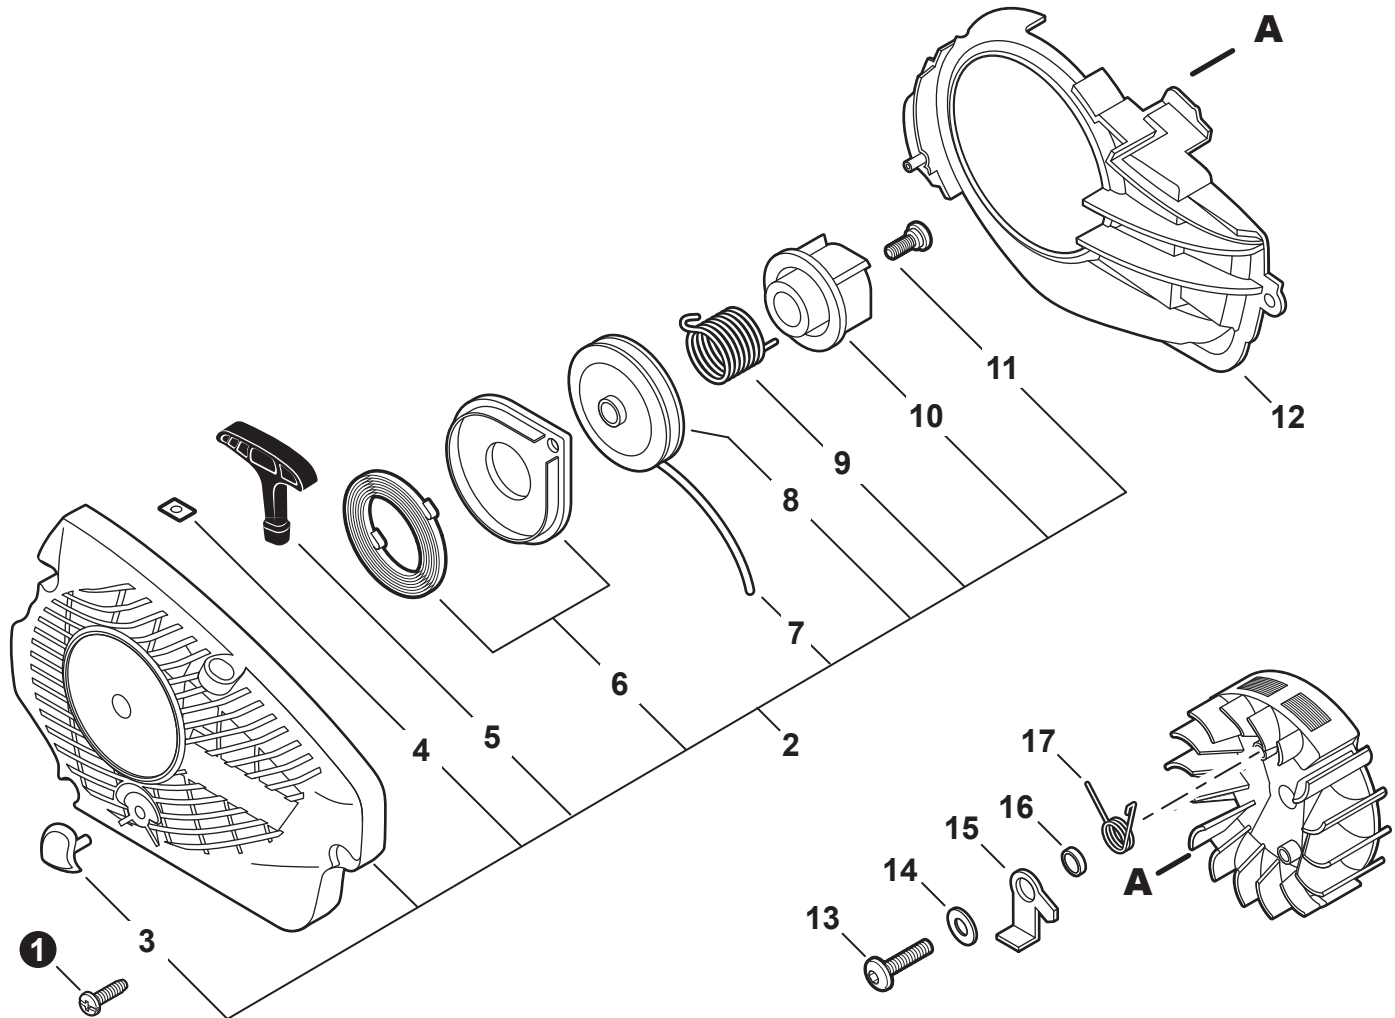

NO.	PART NUMBER	QTY.	DESCRIPTION	NOM DE LA PIÈCE
1	90025604016	3	SCREW 4x16	VIS 4x16
2	A051002540	1	STARTER ASSY, RECOIL	ASSEMBLAGE DU LANCEUR À RAPPEL
3	V162000150	1	+PLUG	+BOUCHON
4	P022037670	1	+RETAINER, ROPE	+RETENUE DE CORDE
5	P022001320	1	+GRIP, STARTER	+POIGNÉE DU DÉMARREUR
6	P022001330	1	+SPRING KIT, RECOIL	+KIT DE RESSORT DE RAPPEL
7	P022006220	1	+ROPE, STARTER	+CORDE DU DÉMARREUR
8	A506000460	1	+REEL, ROPE	+BOBINE DE CORDE
9	V452001320	1	+SPRING, TORSION	+RESSORT DE TORSION
10	A507000110	1	+PAWL CATCHER	+RECEPTEUR DE CLIQUET
11	17723661830	1	+SCREW	+VIS
12	A172002040	1	COVER, FAN	COUVRE-VENTILATEUR
13	V203000080	2	BOLT 5x14	BOULON 5x14
14	90060300005	2	WASHER 5.5x12x0.8	RONDELLE 5.5x12x0.8
15	A514000020	2	PAWL	CLIQUET
16	17724704630	2	SPACER 5.2x8x2.1	ENTRETOISE 5.2x8x2.1
17	V452000030	2	SPRING, TORSION	RESSORT DE TORSION