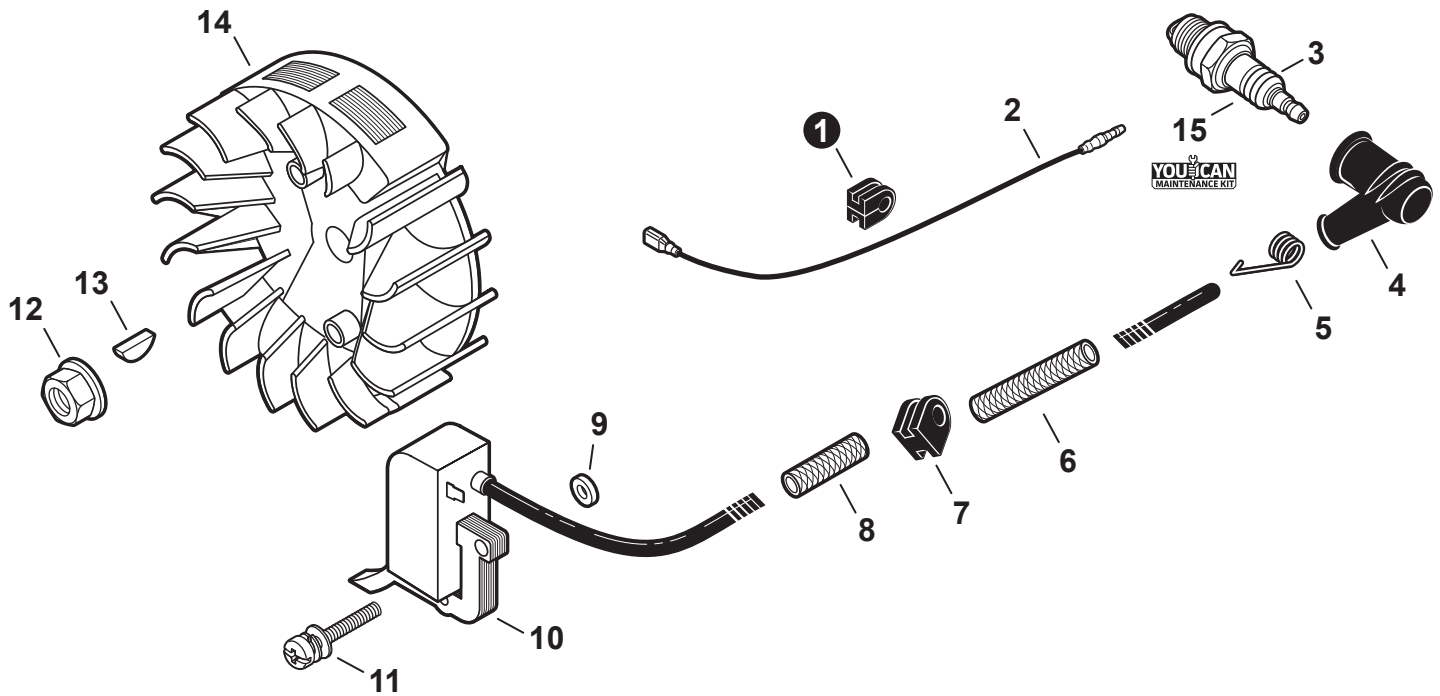

NO.	PART NUMBER	QTY.	DESCRIPTION	NOM DE LA PIÈCE
1	15611407320	1	GROMMET	OEILLET
2	V485000140	1	LEAD - IGNITION	FIL D'ALLUMAGE
3	A425000000	1	SPARK PLUG - BPMR8Y	BOUGIE D'ALLUMAGE - BPMR8Y
4	A427000013	1	CAP, SPARK PLUG	PROTECTEUR DE BOUGIE D'ALLUMAGE
5	A426000010	1	TERMINAL, SPARK PLUG	BORNE DE BOUGIE D'ALLUMAGE
6	V475003550	1	TUBE, INSULATOR 7x8.6x47	TUYAU ISOLANTE 7x8.6x47
7	15611004920	1	GROMMET	OEILLET
8	V475001900	1	TUBE, INSULATOR 7x8.6x30	TUYAU ISOLANTE 7x8.6x30
9	15011716430	2	WASHER 5.2x12x3	RONDELLE 5.2x12x3
10	A411001511	1	COIL, IGNITION	BOBINE D'ALLUMAGE
11	90023805018	2	SCREW 5x18	VIS 5x18
12	90051500008	1	NUT, FLANGE M8	ÉCROU
13	10014212330	1	KEY, WOODRUFF	CLAVETTE-DISQUE
14	A409001130	1	FLYWHEEL	VOLANT
15	90178Y	1	TUNE-UP KIT - YOUCAN™	TROUSSE DE MISE AU POINT - YOUCAN™