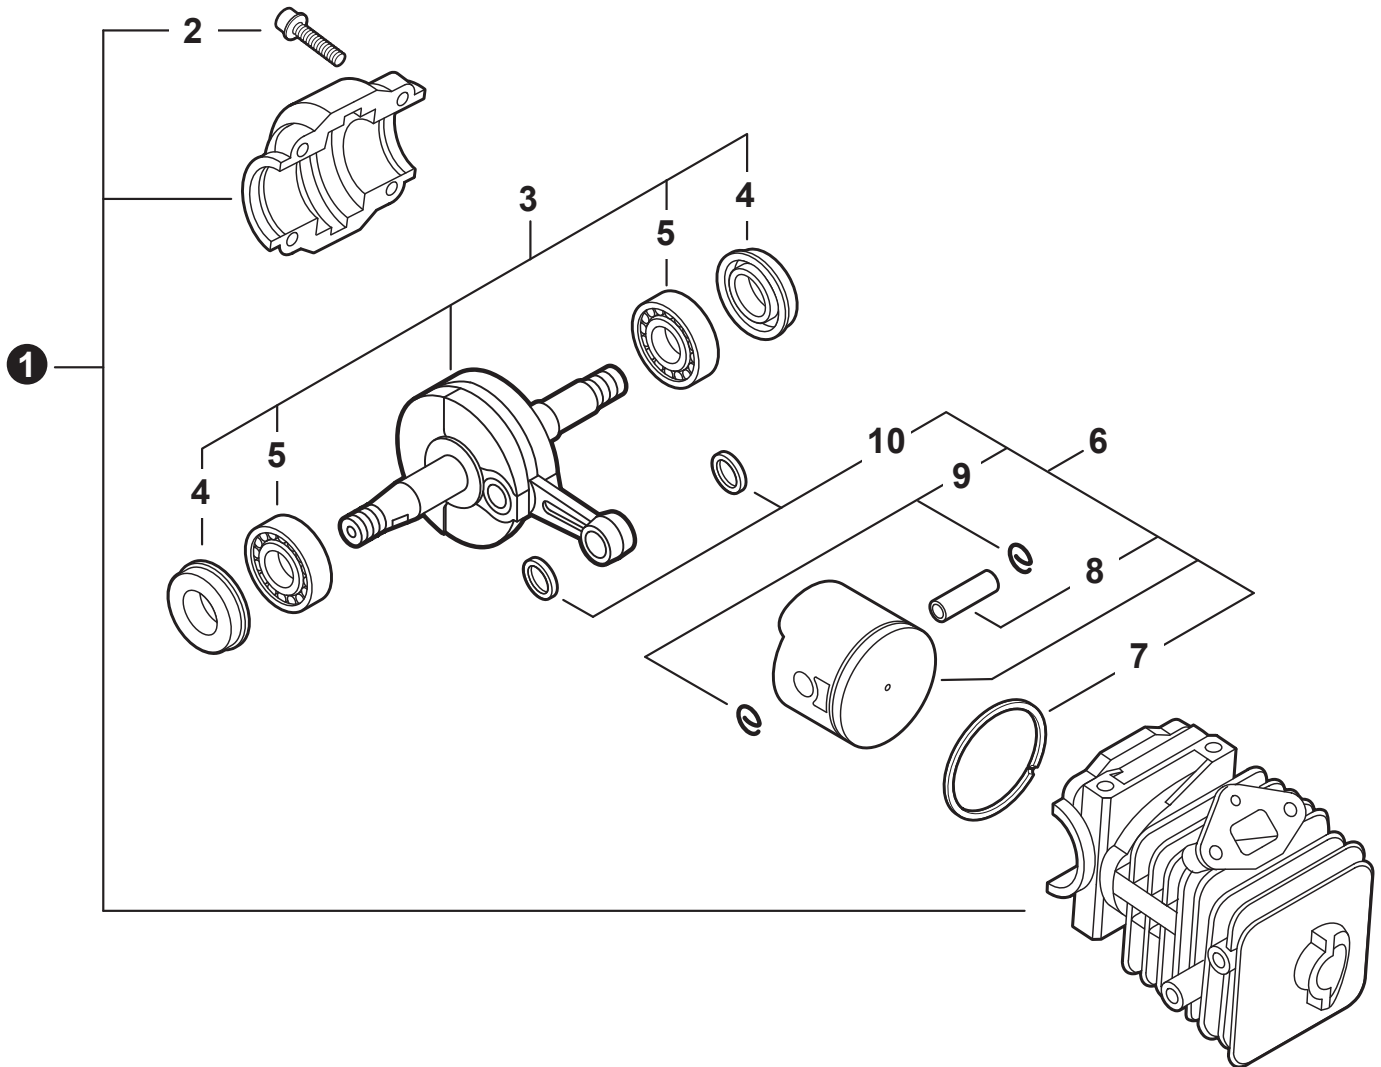

NO.	PART NUMBER	QTY.	DESCRIPTION	NOM DE LA PIÈCE
1	P021044050	1	CYLINDER KIT	KIT DE CYLINDRE
2	90016205022	4	+BOLT 5x22	+BOULON 5x22
3	P100000820	1	CRANKSHAFT ASSY	VILEBREQUIN COMPLET
4	V505000001	2	+SEAL, OIL	+JOINT D'HUILE
5	90080036001	2	+BEARING, BALL 6001	+ROULEMENT À BILLES 6001
6	P021044060	1	PISTON KIT	KIT DE PISTON
7	A101000630	1	+RING, PISTON	+SEGMENT DE PISTON
8	10001322330	1	+PIN, PISTON	+AXE DE PISTON
9	10001504630	2	+RING, SNAP	+ANNEAU ÉLASTIQUE
10	10001411520	2	+WASHER, THRUST	+RONDELLE DE BUTÉE