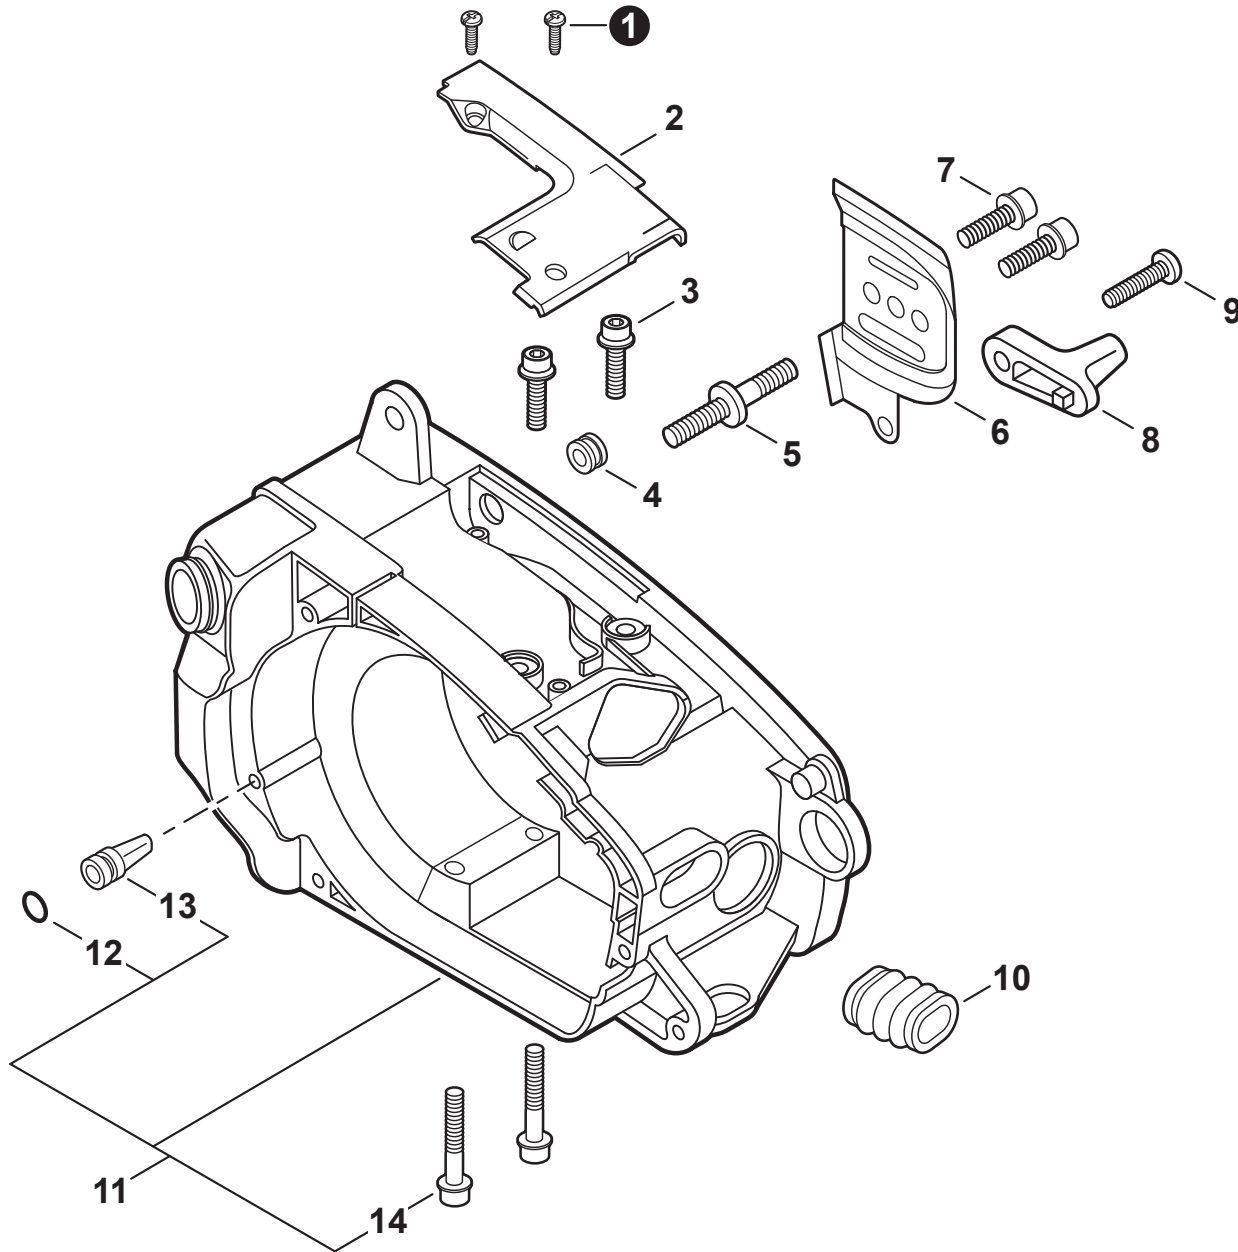

NO.	PART NUMBER	QTY.	DESCRIPTION	NOM DE LA PIÈCE
1	90025304012	2	SCREW 4x12	VIS 4x12
2	A127000021	1	COVER, DUST	COUVERCLE PARE-POUSSIÈRE
3	90016205018	2	BOLT 5x18	BOULON 5x18
4	16391130130	1	PLUG	BOUCHON
5	V225000400	1	BOLT, STUD 8	GOUJON 8
6	C305000023	1	PLATE, GUIDE - INNER	PLAQUE-GUIDE - INTÉRIEURE
7	V202000011	2	BOLT 4x12	BOULON 4x12
8	43302635430	1	CATCHER, CHAIN	ATTRAPE-CHAÎNE
9	90025305020	1	SCREW, TAPPING 5x20	VIS AUTOTARAUDEUSE 5x20
10	A239000000	1	BELLOWS, INTAKE	SOUFFLET D'ADMISSION
11	P021003439	1	COVER, ENGINE	COUVERCLE DE MOTEUR
12	90072400004	1	+O-RING S-4	+JOINT TORIQUE S-4
13	43611413930	1	+VENT ASSY	+ÉVENT COMPLET
14	90010605025	2	+BOLT 5x25	+BOULON 5x25