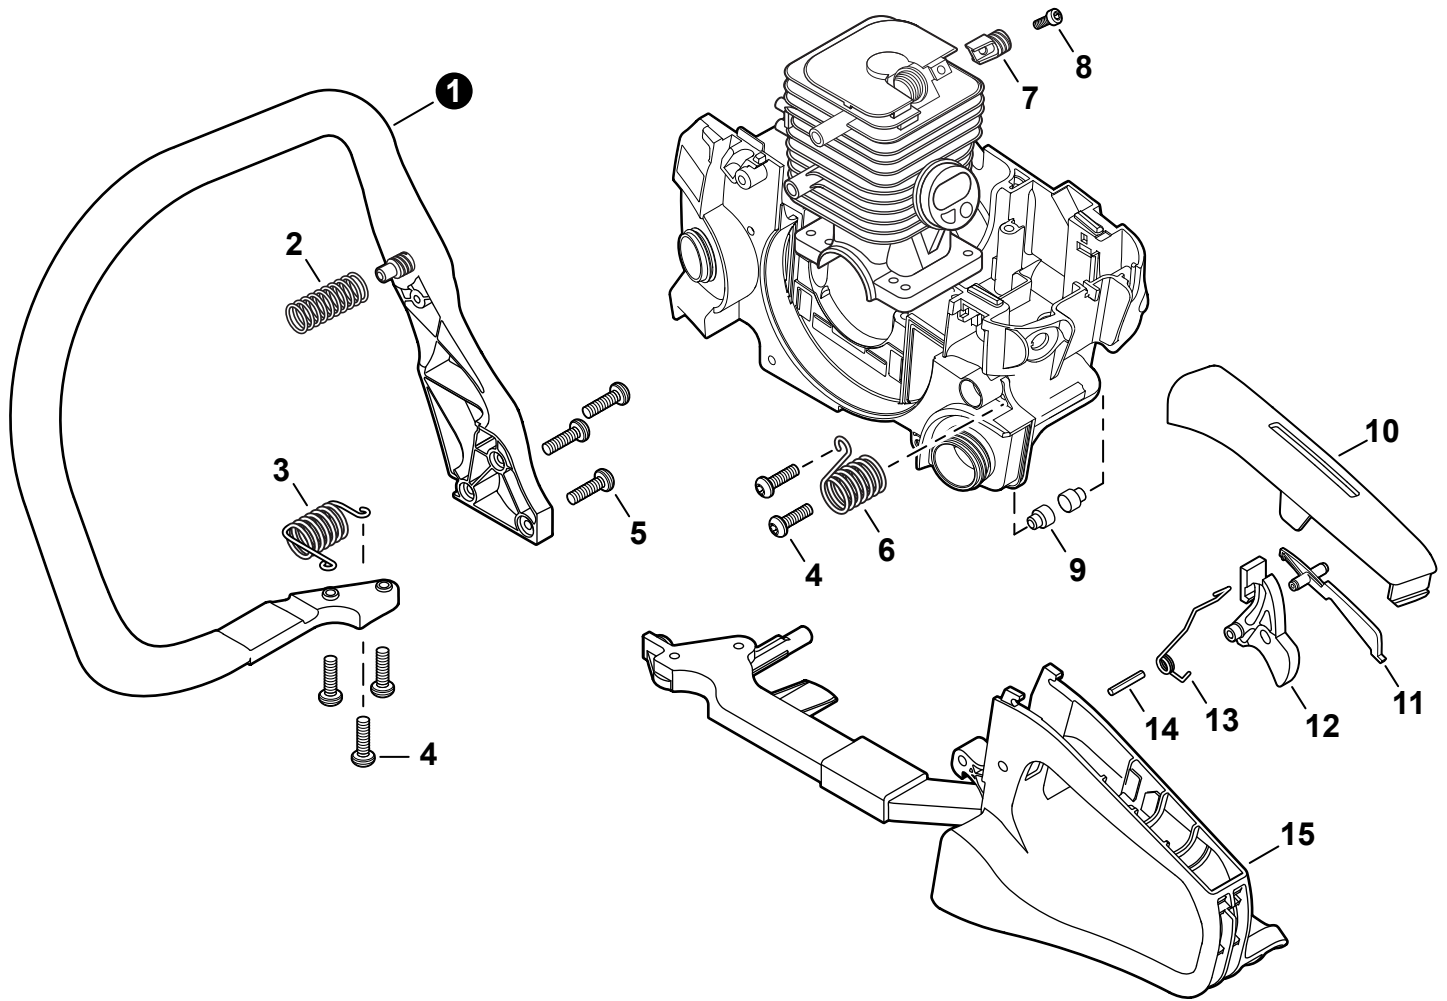

NO.	PART NUMBER	QTY.	DESCRIPTION	NOM DE LA PIÈCE
1	C400001670	1	HANDLE, FRONT	POIGNÉE AVANT
2	V450001610	1	SPRING, COMPRESSION	RESSORT DE COMPRESSION
3	V450000710	1	SPRING, COMPRESSION	RESSORT DE COMPRESSION
4	V805000000	5	BOLT, TORX 5×16	BOULON TORX 5×16
5	V805000010	3	BOLT, TORX 5×20	BOULON TORX 5×20
6	V450001620	1	SPRING, COMPRESSION	RESSORT DE COMPRESSION
7	V456000240	1	HOLDER, SPRING	SUPPORT DE RESSORT
8	V805000140	1	BOLT, TORX 5×12	BOULON TORX 5×12
9	V420001790	2	CUSHION	COUSSIN
10	C411000041	1	COVER, HANDLE	COUVERCLE DE POIGNÉE
11	C460000072	1	LOCKOUT, THROTTLE	GÂCHETTE DE SÉCURITÉ
12	C450000213	1	TRIGGER, THROTTLE	GÂCHETTE D'ACCÉLÉRATEUR
13	V452000260	1	SPRING, TORSION	RESSORT DE TORSION
14	90034540025	1	PIN, SPRING 4×25 SUS	GOUPILLE ÉLASTIQUE
15	C410000990	1	HANDLE, REAR	POIGNÉE ARRIÈRE