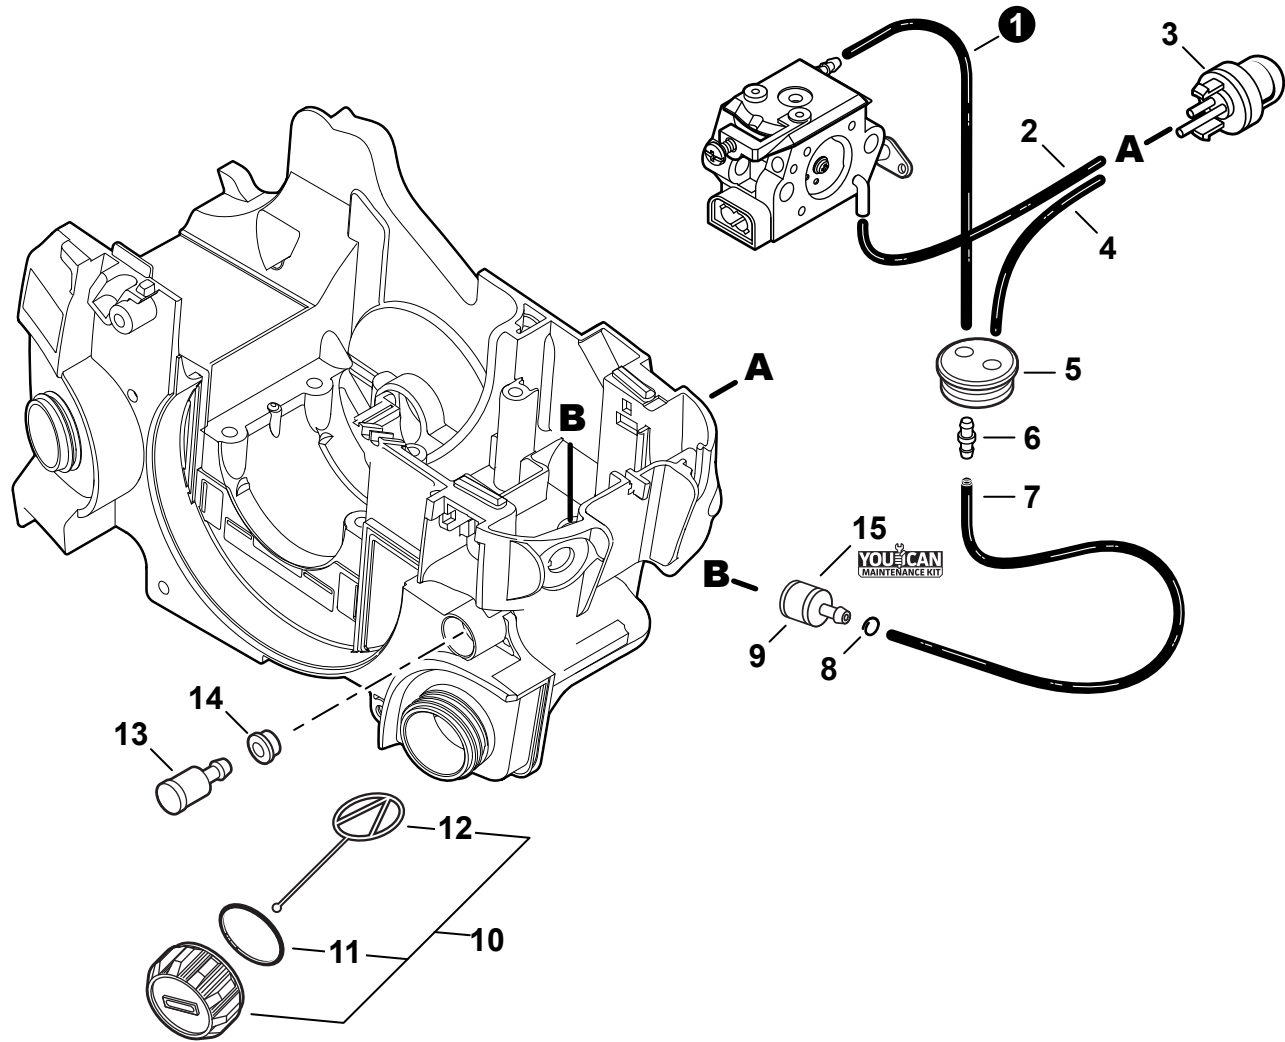

NO.	PART NUMBER	QTY.	DESCRIPTION	NOM DE LA PIÈCE
1	V471003872	1	PIPE, FUEL 3×5×85 BLACK	TUYAU DE CARBURANT 3×5×85 NOIR
2	V471001281	1	PIPE, FUEL 2.4×5×105 BLACK	TUYAU DE CARBURANT 2.4×5×105 NOIR
3	12318139130	1	BULB, PURGE	POIRE DE PURGE
4	V471001561	1	PIPE, FUEL 2.4×5×80 BLACK	TUYAU DE CARBURANT 2.4×5×80 NOIR
5	13211544331	1	GROMMET, FUEL	OEILLET CARBURANT
6	V186000510	1	CONNECTOR, PIPE	CONNEXION DE TUYAU
7	V471003881	1	PIPE, FUEL 3×5×144 BLACK	TUYAU DE CARBURANT 3×5×144 NOIR
8	V490001240	1	CLIP Ø6	ATTACHE Ø6
9	A369000470	1	FILTER, FUEL	FILTRE À CARBURANT
10	P021037920	1	CAP ASSY, FUEL	ASSEMBLAGE DU BOUCHON DE CARBURANT
11	V581000610	1	+O-RING 22	+JOINT TORIQUE 22
12	A365000050	1	+CONNECTOR, CAP L= 60 MM	+CONNEXION DU BOUCHON L= 60 MM
13	A356000031	1	VENT ASSY	ÉVENT COMPLET
14	V137000001	1	GROMMET, FUEL	OEILLET CARBURANT
15	90175Y	1	TUNE-UP KIT - YOUCAN™	TROUSSE DE MISE AU POINT - YOUCAN™