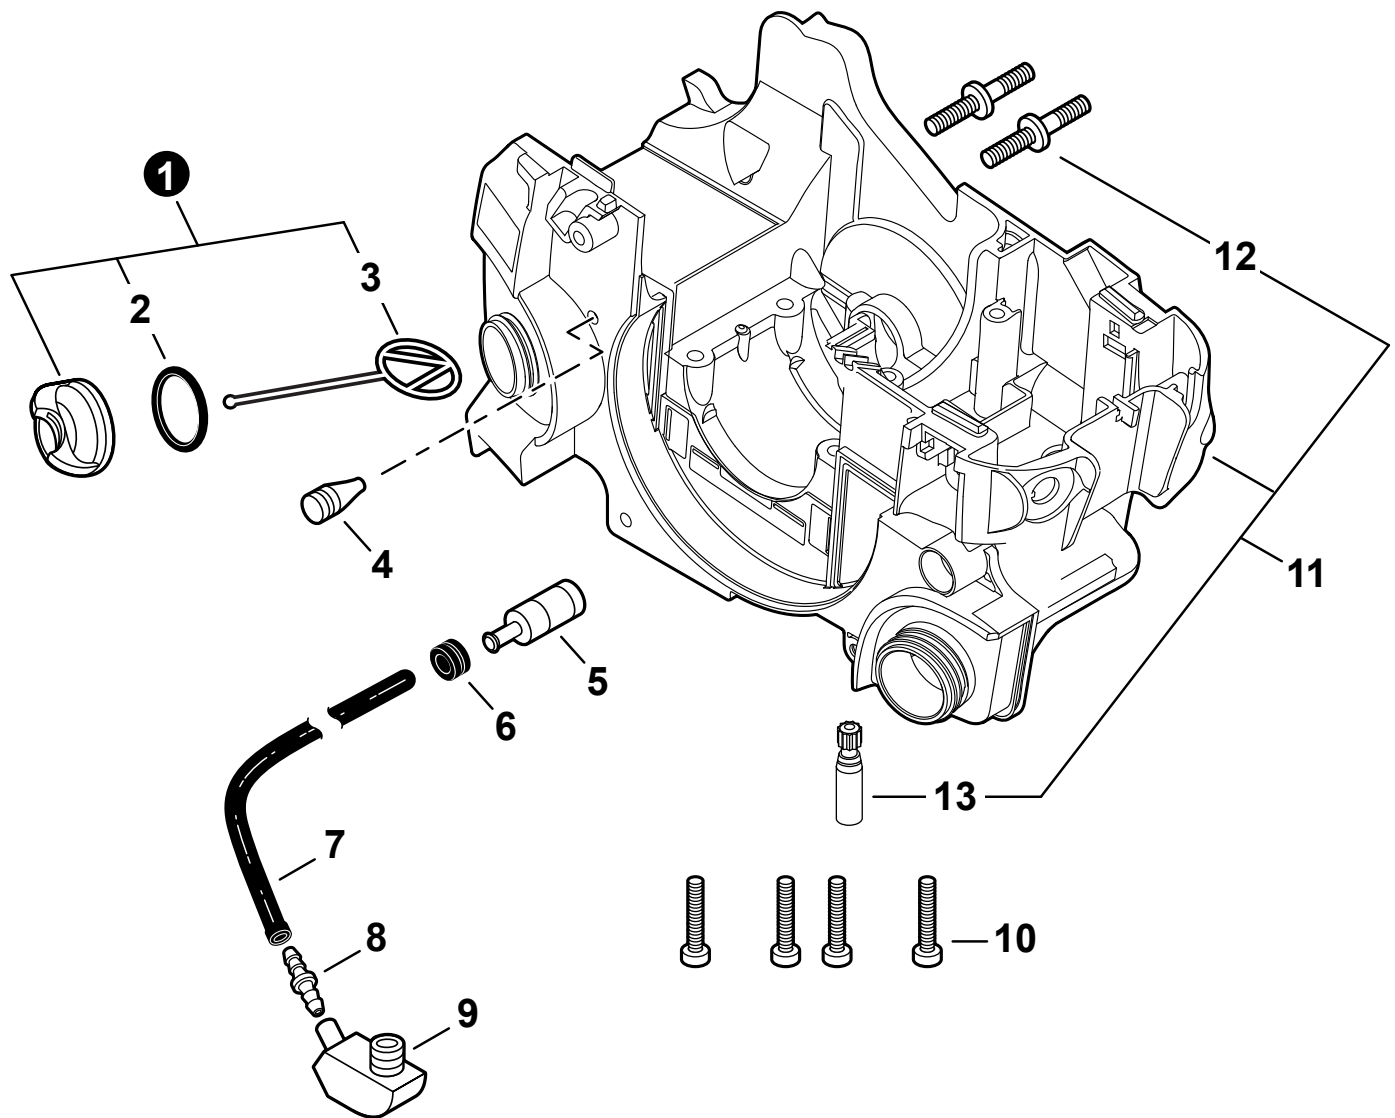

NO.	PART NUMBER	QTY.	DESCRIPTION	NOM DE LA PIÈCE
1	P021005581	1	CAP ASSY - BLACK	BOUCHON COMPLET - NOIR
2	90072000018	1	+O-RING 18	+JOINT TORIQUE 18
3	A365000050	1	+CONNECTOR, CAP L= 60 MM	+CONNEXION DU BOUCHON L= 60 MM
4	43611413930	1	VENT ASSY	ÉVENT COMPLET
5	43620502832	1	FILTER, OIL	FILTRE À HUILE
6	13211501462	1	GROMMET	OEILLET
7	13011005261	1	PIPE 3×6×185 MM BLACK	TUYAU 3×6×185 MM NOIR
8	V186000510	1	CONNECTOR, PIPE	CONNEXION DE TUYAU
9	V470000810	1	GROMMET, OIL	RONDELLE À HUILE
10	V805000180	4	BOLT, TORX 5×30	BOULON TORX 5×30
11	P021049021	1	HOUSING ASSY, ENGINE	CARTER DE MOTEUR COMPLET
12	V225000031	2	+BOLT, STUD 8	+GOUJON 8
13	C022000190	1	+AUTO-OILER ASSY	+GRAISSEUR AUTOMATIQUE COMPLET