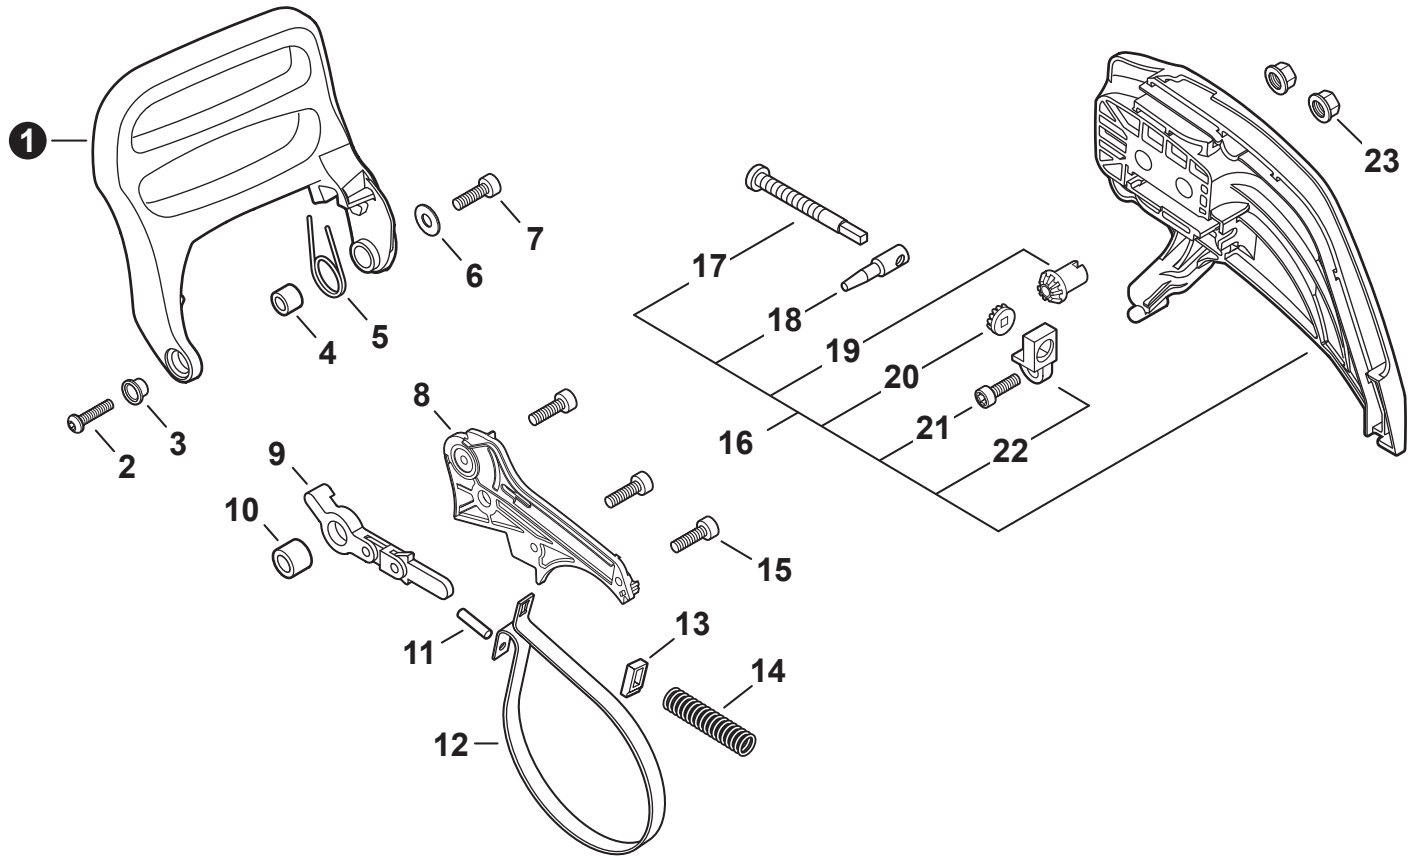

NO.	PART NUMBER	QTY.	DESCRIPTION	NOM DE LA PIÈCE
1	C320000491	1	LEVER, BRAKE	LEVIER DE FREIN
2	V805000010	1	BOLT, TORX 5×20	BOULON TORX 5×20
3	V356000430	1	COLLAR 10	COLLET 10
4	43311635430	1	SPACER 8×12×9	ENTRETOISE 8×12×9
5	V452000250	1	SPRING, TORSION	RESSORT DE TORSION
6	17721403930	1	WASHER 4.2×16.5×1	RONDELLE 4.2×16.5×1
7	V804000020	1	BOLT, TORX 4×20	BOULON TORX 4×20
8	C345000540	1	COVER, BRAKE	COUVERCLE DE FREIN
9	C334000100	1	CONNECTOR, BRAKE	CONNEXION DE FREIN
10	43311635430	1	SPACER 8×12×9	ENTRETOISE 8×12×9
11	9305030098	1	PIN, SPRING 3×9.8	GOUPILLE ÉLASTIQUE 3×9.8
12	C328000030	1	BAND, BRAKE	BANDE DE FREIN
13	V376000450	1	GUIDE	GUIDE
14	V450000070	1	SPRING, COMPRESSION	RESSORT DE COMPRESSION
15	V804000000	3	BOLT, TORX 4×12	BOULON TORX 4×12
16	P021049030	1	COVER ASSY, CLUTCH	COUVERCLE D'EMBRAYAGE COMPLET
17	V203000110	1	+SCREW, CHAIN TENSION	+VIS TENDEUR DE CHAÎNE
18	C309000030	1	+TENSIONER, CHAIN	+TENDEUR DE CHAÎNE
19	V651000001	1	+GEAR, BEVEL	+ENGRENAGE CONIQUE
20	V651000011	1	+GEAR, BEVEL	+ENGRENAGE CONIQUE
21	V804000000	1	+BOLT, TORX 4×12	+BOULON TORX 4×12
22	V355000140	1	+COLLAR 8	+COLLET 8
23	V265000200	2	NUT, FLANGE M8×1.25	ÉCROU À BRIDE M8×1.25