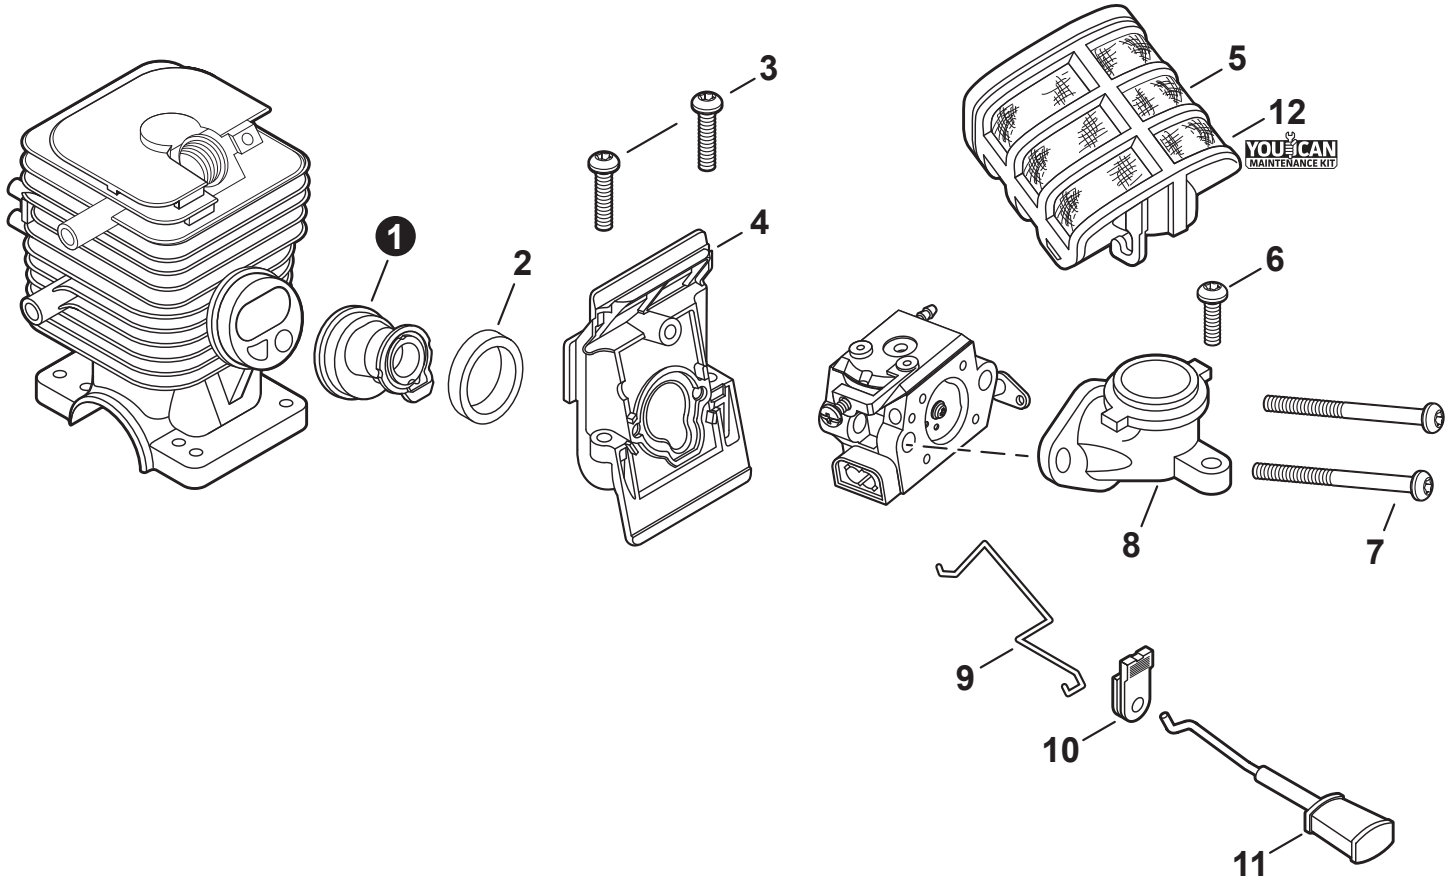

©2020 ECHO, Incorporated. All Rights Reserved

99922205037
REVISED 09/23/20

Engine	3
Moteur	
Carburetor	4
Carburateur	
Carburetor	5
Carburateur	
Engine Cover	6
Couvercle de moteur	
Intake, Air Filter	7
Admission, Filtre à air	
Exhaust	8
Échappement	
Ignition	9
Allumage	
Recoil Starter	10
Lanceur à rappel	
Fuel System	11
Système de carburant	
Oil System	12
Système de huile	
Clutch	13
Embrayage	
Handles, Throttle Control	14
Poignée, Commande d'accélérateur	
Chain Brake	15
Frein de chaîne	
Labels	16
Étiquettes	
Tools	17
Outils	
Chain, Guide Bar	17
Chaîne coupante, Guide-chaîne	
Maintenance Kits	18
Trousse d'entretien	
Bulk Pipe and Starter Rope	18
Tuyau en vrac et corde du démarreur en vrac	

NO.	PART NUMBER	QTY.	DESCRIPTION	NOM DE LA PIÈCE
1	A160002800	1	COVER, ENGINE	COUVERCLE DE MOTEUR
2	10092735830	1	BUSHING 3×7×10	BAGUE 3×7×10
3	V341000120	2	SHIELD, HEAT	BOUCLIER THERMIQUE
4	C463000030	2	LATCH, ENGINE COVER	LOQUET DU COUVERCLE DE MOTEUR
5	J485000200	2	HINGE	CHARNIÈRE
6	V490000400	2	CLIP	ATTACHE
7	C617000500	2	STOPPER	ARRÊT
8	V622000070	4	PIN 4×17.8	GOUPILLE 4×17.8
9	13033832430	1	GROMMET	OUILLET