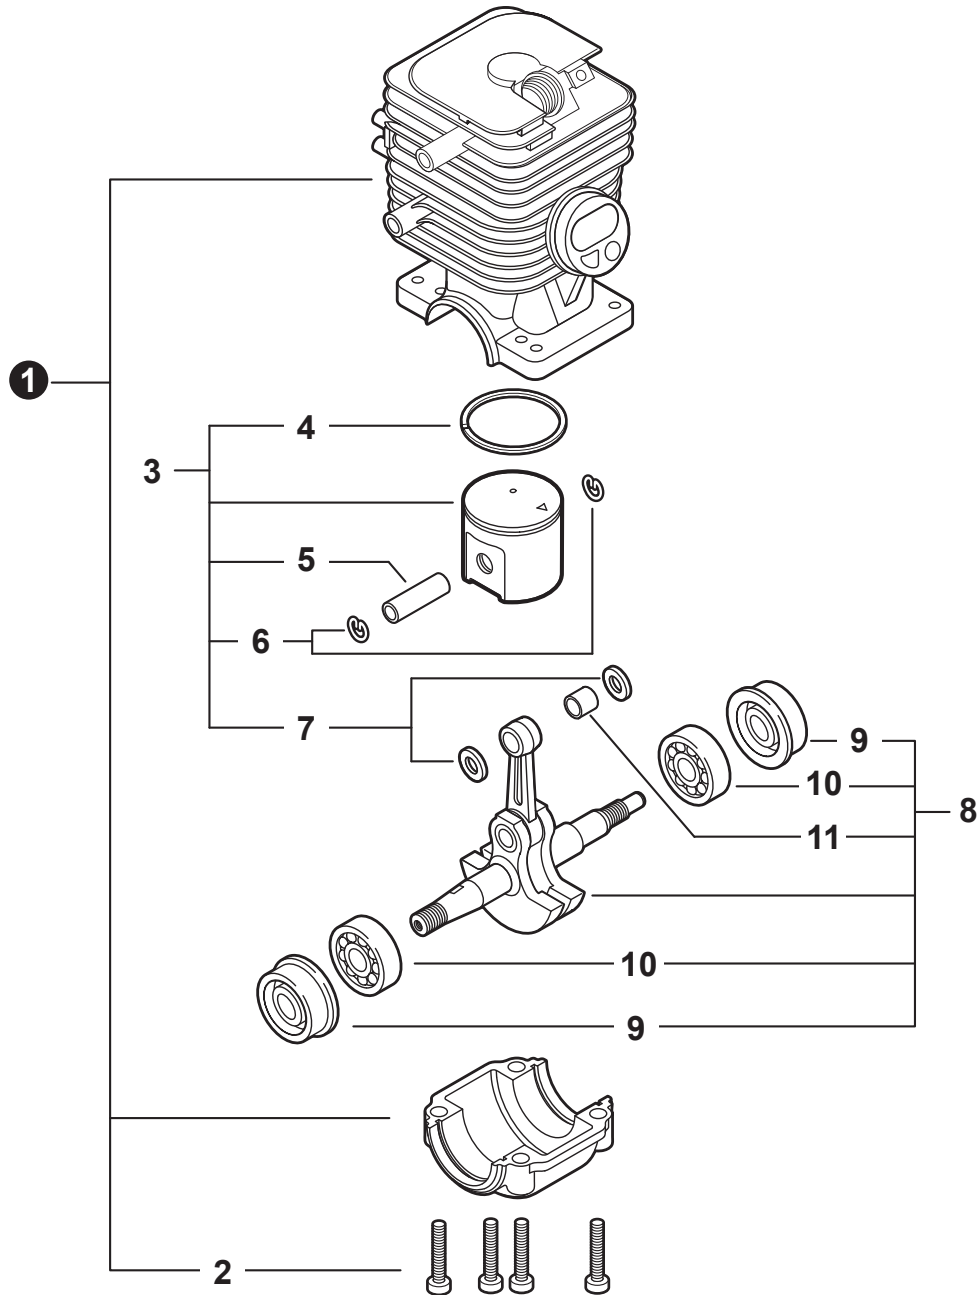

NO.	PART NUMBER	QTY.	DESCRIPTION	NOM DE LA PIÈCE
1	P021035190	1	CRANKCASE KIT	KIT DE CARTER DE MOTEUR
2	V805000220	4	+BOLT, TORX 5×25	+BOULON TORX 5×25
3	P021035201	1	PISTON KIT	KIT DE PISTON
4	A101000580	1	+RING, PISTON	+SEGMENT DE PISTON
5	10001315330	1	+PIN, PISTON	+AXE DE PISTON
6	10001504630	2	+RING, SNAP	+ANNEAU ÉLASTIQUE
7	10001411520	2	+WASHER, THRUST	+RONDELLE DE BUTÉE
8	P021015072	1	CRANKSHAFT ASSY	VILEBREQUIN COMPLET
9	V505000011	2	+SEAL, OIL 12	+JOINT D'HUILE 12
10	9403536201	2	+BEARING, BALL 6201	+ROULEMENT À BILLES 6201
11	V553000060	1	+BEARING, NEEDLE 8	+ROULEMENT À AIGUILLES 8