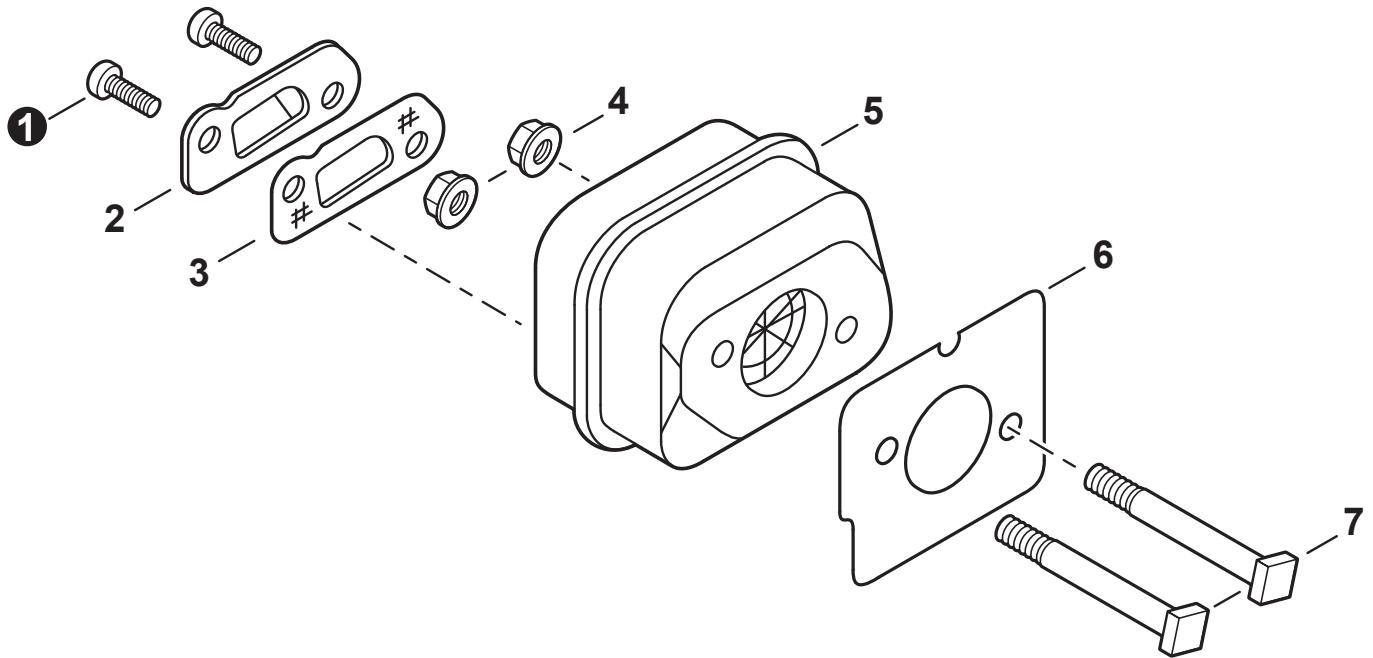

NO.	PART NUMBER	QTY.	DESCRIPTION	NOM DE LA PIÈCE
1	V804000030	2	BOLT, TORX 4x8	BOULON TORX 4x8
2	A313001120	1	GUIDE, EXHAUST	GUIDE D'ÉCHAPPEMENT
3	A310000060	1	SCREEN, SPARK ARRESTER	PARE-ÉTINCELLES
4	90051600005	2	NUT, FLANGE M5	ÉCROU À BRIDE M5
5	A300000831	1	MUFFLER	SILENCIEUX
6	V104000732	1	GASKET, EXHAUST	JOINT D'ÉCHAPPEMENT
7	V203000120	2	BOLT 5x60	BOULON 5x60