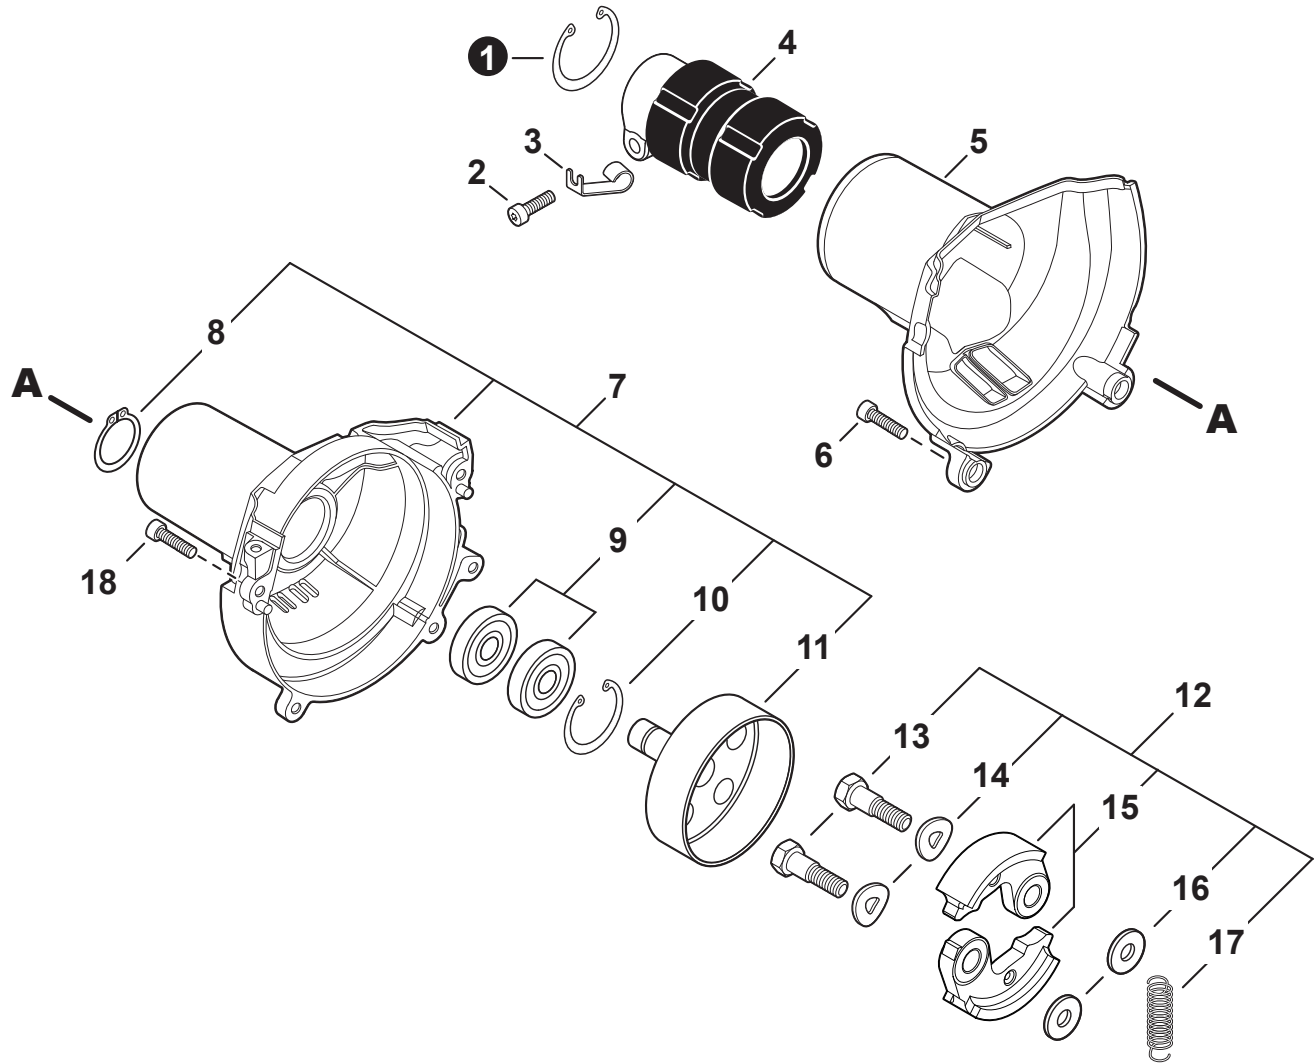

NO.	PART NUMBER	QTY.	DESCRIPTION	NOM DE LA PIÈCE
1	90070200042	1	RING, SNAP 42	ANNEAU ÉLASTIQUE 42
2	V805000170	1	BOLT, TORX 5x25	BOULON TORX 5x25
3	V490001520	1	CLIP, CABLE	SUPPORT DE CÂBLE
4	A575000110	1	HOLDER, MAIN PIPE	ATTACHE - TUBE DE TRANSMISSION
5	A413000080	1	PROTECTOR, FAN COVER	PROTECTEUR, COUVRE-VENTILATEUR
6	V805000160	2	BOLT, TORX 5x20	BOULON TORX 5x20
7	P021054130	1	COVER ASSY, FAN	ASSEMBLAGE COUVRE-VENTILATEUR
8	90070100012	1	+RING, SNAP 12	+ANNEAU ÉLASTIQUE 12
9	9406106001	2	+BEARING, BALL 6001	+ROULEMENT À BILLES 6001
10	90070200028	1	+RING, SNAP 28	+ANNEAU ÉLASTIQUE 28
11	A556001760	1	+DRUM, CLUTCH	+TAMBOUR D'EMBRAYAGE
12	P021050860	1	CLUTCH ASSY	BLOC D'EMBRAYAGE
13	17504656030	2	+BOLT, CLUTCH 8x7.9xM6	+BOULON D'EMBRAYAGE 8x7.9xM6
14	17504956030	2	+WASHER, SPRING 8.5x16x0.5	+RONDELLE ÉLASTIQUE 8.5x16x0.5
15	A553000190	2	+SHOE, CLUTCH	+SABOT D'EMBRAYAGE
16	17504805530	2	+WASHER 6.2x19x1.0	+RONDELLE 6.2x19x1.0
17	V451001390	1	+SPRING, CLUTCH	+RESSORT D'EMBRAYAGE
18	V805000150	2	BOLT, TORX 5x16	BOULON TORX 5x16