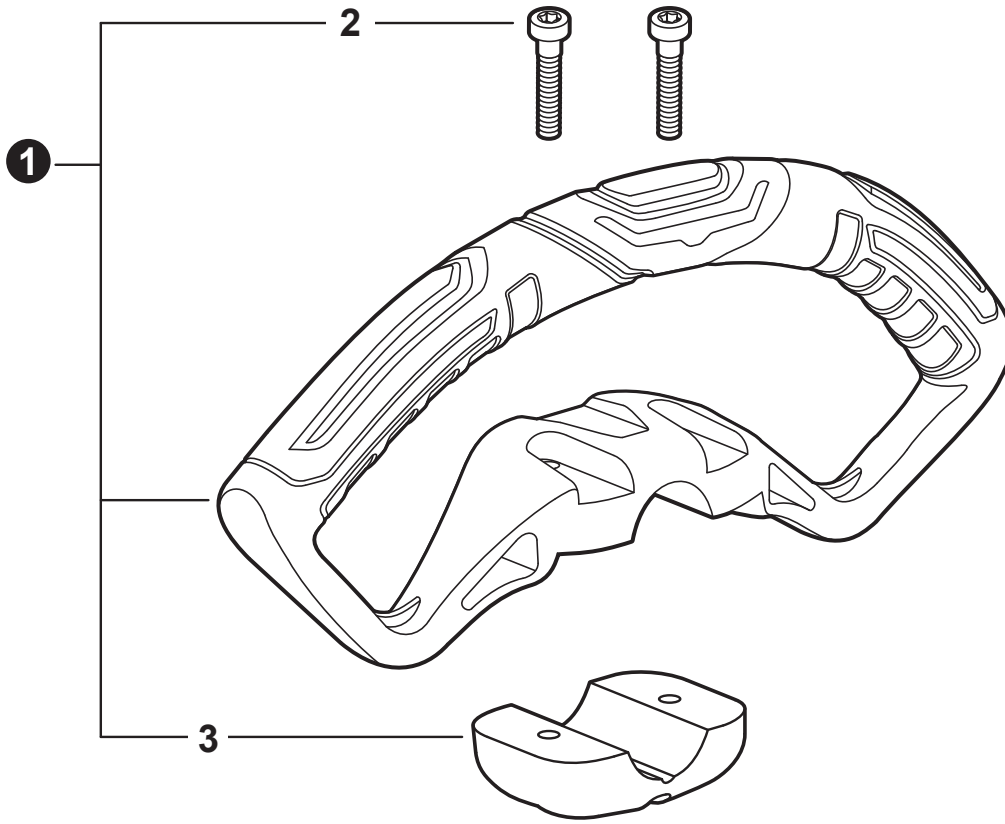

NO.	PART NUMBER	QTY.	DESCRIPTION	NOM DE LA PIÈCE
1	X431000240	1	GUARD, CUTTER BLADE	PROTECTEUR DE LAME
2	X041000640	1	CUTTER ASSY, 20"	LAME COMPLET 50 CM
3	X425001030	1	+SUPPORT, CUTTER 20"	+SUPPORT DE LAME 50 CM
4	X425001040	1	+PLATE, CUTTER 20"	+PLAQUE DE LAME 50 CM
5	X411001360	2	+CUTTER, 20"	+LAME 50 CM
6	V353000250	6	+GUIDE, BLADE 5	+GUIDE DE LAME 5
7	V303000290	4	+WASHER	+RONDELLE
8	V150004330	1	+PLATE, EYE	+PLAQUE
9	V805000180	1	+BOLT, TORX 5x30	+BOULON TORX 5x30
10	V805000370	1	+BOLT, TORX 5x35	+BOULON TORX 5x35
11	V805000170	3	+BOLT, TORX 5x25	+BOULON TORX 5x25
12	V805000160	1	+BOLT, TORX 5x20	+BOULON TORX 5x20
13	X495000800	1	SCABBARD - BLACK	FOURREAU - NOIR
14	E278000311	1	GUARD, TIP	GARDE ANTI REBOND
15	9210805000	6	NUT, FLANGE M5	ÉCROU À BRIDE M5
16	V805000120	1	BOLT, TORX 5x8	BOULON TORX 5x8
17	90203	1	BLADE KIT, ADJUSTABLE	KIT DE LAME AJUSTABLE

Cutting Head Kit
Tête de coupe complet

NO.	PART NUMBER	QTY.	DESCRIPTION	NOM DE LA PIÈCE
1	9001022	1	CUTTING HEAD KIT - HCA 2620S	TÊTE DE COUPE COMPLET - HCA 2620S

NO.	PART NUMBER	QTY.	DESCRIPTION	NOM DE LA PIÈCE
1	X503015770	1	LABEL - MODEL HCA-2620S	ÉTIQUETTE MODÈLE HCA-2620S
2	X547003680	1	LABEL - RECOIL STARTER - HCA-2620S	ÉTIQUETTE LANCEUR À RAPPEL - HCA-2620S