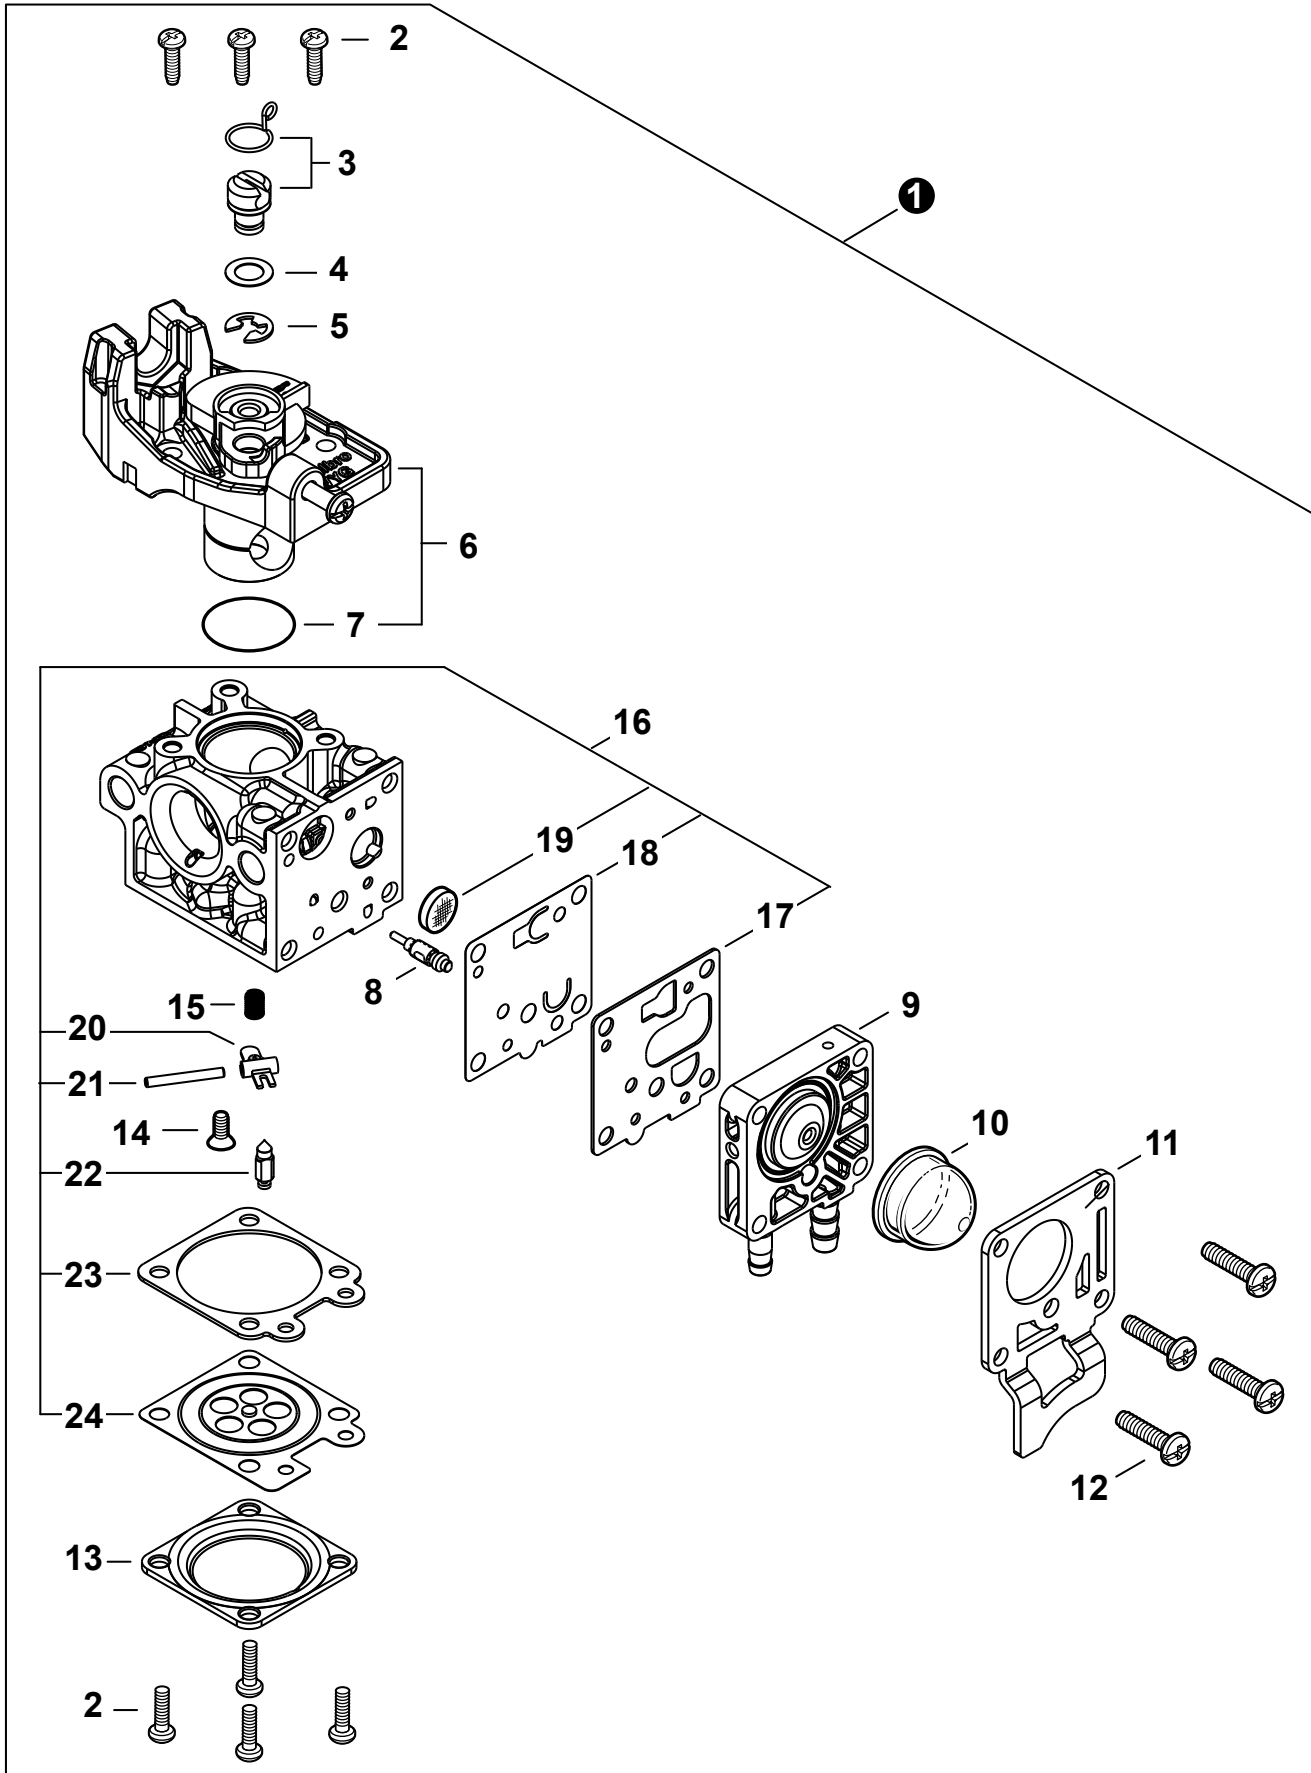

NO.	PART NUMBER	QTY.	DESCRIPTION	NOM DE LA PIÈCE
1	A320001201	1	COVER, MUFFLER	COUVERCLE DU SILENCIEUX
2	A160003281	1	COVER, ENGINE	COUVERCLE DE MOTEUR
3	V835000010	4	BOLT, TORX 5x12	BOULON TORX 5x12

NO.	PART NUMBER	QTY.	DESCRIPTION	NOM DE LA PIÈCE
1	SB1118	1	SHORT BLOCK	MOTEUR COMPLET
2	V805000210	4	+BOLT, TORX 5x20	+BOULON TORX 5x20
3	A130002330	1	+CYLINDER	+CYLINDRE
4	V103001900	1	+GASKET, INTAKE	+JOINT D'ADMISSION
5	V103001890	1	+HEAT SHIELD, INTAKE	+BOUCLIER THERMIQUE ADMISSION
6	V104002310	1	+HEAT SHIELD, EXHAUST	+BOUCLIER THERMIQUE ÉCHAPPEMENT
7	V100000840	1	+GASKET, CYLINDER	+JOINT CYLINDRE
8	P021050840	1	+PISTON KIT	+KIT DE PISTON
9	A101000010	2	++RING, PISTON	++SEGMENT DE PISTON
10	10001503931	2	++RING, SNAP	++ANNEAU ÉLASTIQUE
11	V554000020	1	++BEARING, NEEDLE 9	++ROULEMENT À AIGUILLES 9
12	10001335430	1	++PIN, PISTON	++AXE DE PISTON
13	10001453630	2	++WASHER, THRUST	++RONDELLE DE BUTÉE
14	10014212330	1	+KEY, WOODRUFF	+CLAVETTE-DISQUE
15	A011001660	1	+CRANKSHAFT ASSY	+VILEBREQUIN COMPLET
16	P021050850	1	+CRANKCASE KIT	+KIT DE CARTER DE MOTEUR
17	V805000220	3	++BOLT, TORX 5x25	++BOULON TORX 5x25
18	10021242031	1	++SEAL, OIL 12	++JOINT D'HUILE 12
19	90033040080	2	++PIN, LOCATING 4x8	++GOUPILLE DE POSITIONNEMENT 4x8
20	V102000300	1	++GASKET, CRANKCASE	++JOINT CARTER DE MOTEUR
21	90080036001	1	++BEARING, BALL 6001	++ROULEMENT À BILLES 6001
22	90081036000	1	++BEARING, BALL	++ROULEMENT À BILLES
23	V503000040	1	++SEAL, OIL 10	++JOINT D'HUILE 10
24	P021051540	1	GASKET KIT: ENGINE, INTAKE, EXHAUST	KIT DE JOINTS - MOTEUR, ADMISSION, ÉCHAPPEMENT