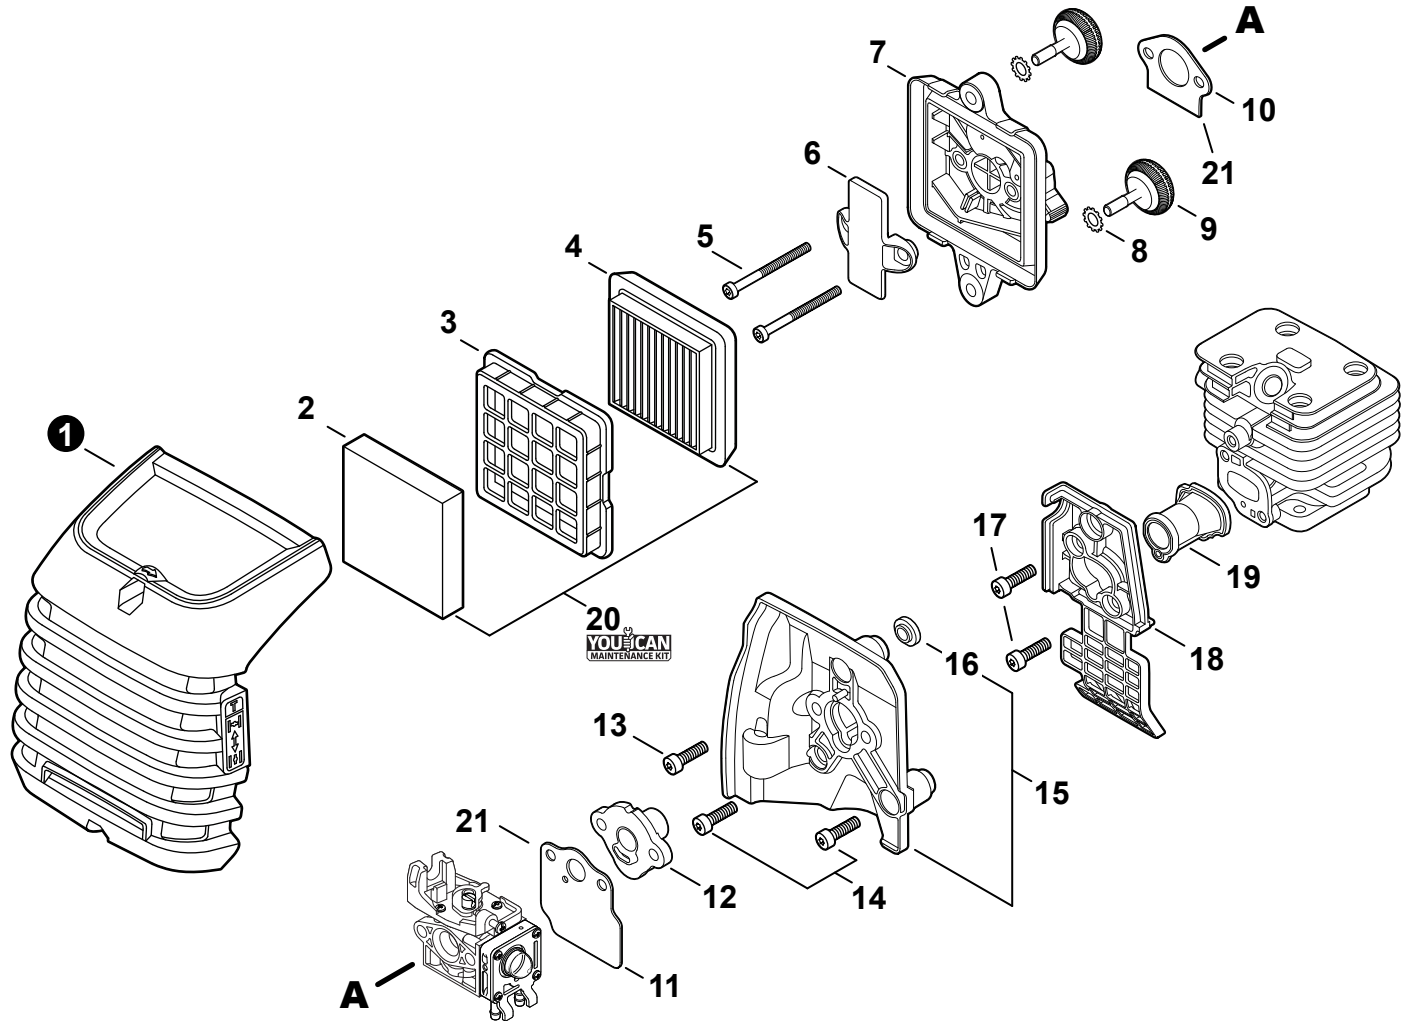

NO.	PART NUMBER	QTY.	DESCRIPTION	NOM DE LA PIÈCE
1	A232001891	1	COVER, AIR FILTER	COUVERCLE DU FILTRE D'AIR
2	A226002040	1	PRE-FILTER, FOAM	PRÉ-FILTRE EN MOUSSE
3	A227000050	1	RETAINER, PRE-FILTER	ATTACHE, PRÉ-FILTRE
4	A226002030	1	FILTER, AIR	FILTRE D'AIR
5	V805000430	2	BOLT, TORX 5x60	BOULON TORX 5x60
6	A244000360	1	PLATE, PREVENT	PLAQUE, PRÉVENTION
7	P021050880	1	CASE, AIR FILTER	BOÎTIER DE FILTRE D'AIR
8	V340000210	2	WASHER, LOCK	RONDELLE FREIN
9	V299000640	2	THUMBSCREW	VIS À SERRAGE À MAIN
10	V103001900	1	GASKET, INTAKE	JOINT D'ADMISSION
11	V103001890	1	HEAT SHIELD, INTAKE	BOUCLIER THERMIQUE ADMISSION
12	A209001000	1	BOOT, INSULATOR PLATE	BOTTE, PLAQUE ISOLANTE
13	V855000000	1	BOLT, TORX 5x20	BOULON TORX 5x20
14	V805000150	2	BOLT, TORX 5x16	BOULON TORX 5x16
15	A209001010	1	PLATE, INSULATOR	PLAQUE ISOLANTE
16	V353000020	1	+COLLAR 5	+COLLET 5
17	V253001020	2	SCREW 5x16	VIS 5x16
18	A206000040	1	HOLDER, BELLOWS	SUPPORT DE SOUFFLET
19	A202000300	1	BELLOWS, INTAKE	SOUFFLET D'ADMISSION
20	90181Y	1	TUNE-UP KIT - YOUCAN™	TROUSSE DE MISE AU POINT - YOUCAN™
21	P021051540	1	GASKET KIT: ENGINE, INTAKE, EXHAUST	KIT DE JOINTS - MOTEUR, ADMISSION, ÉCHAPPEMENT