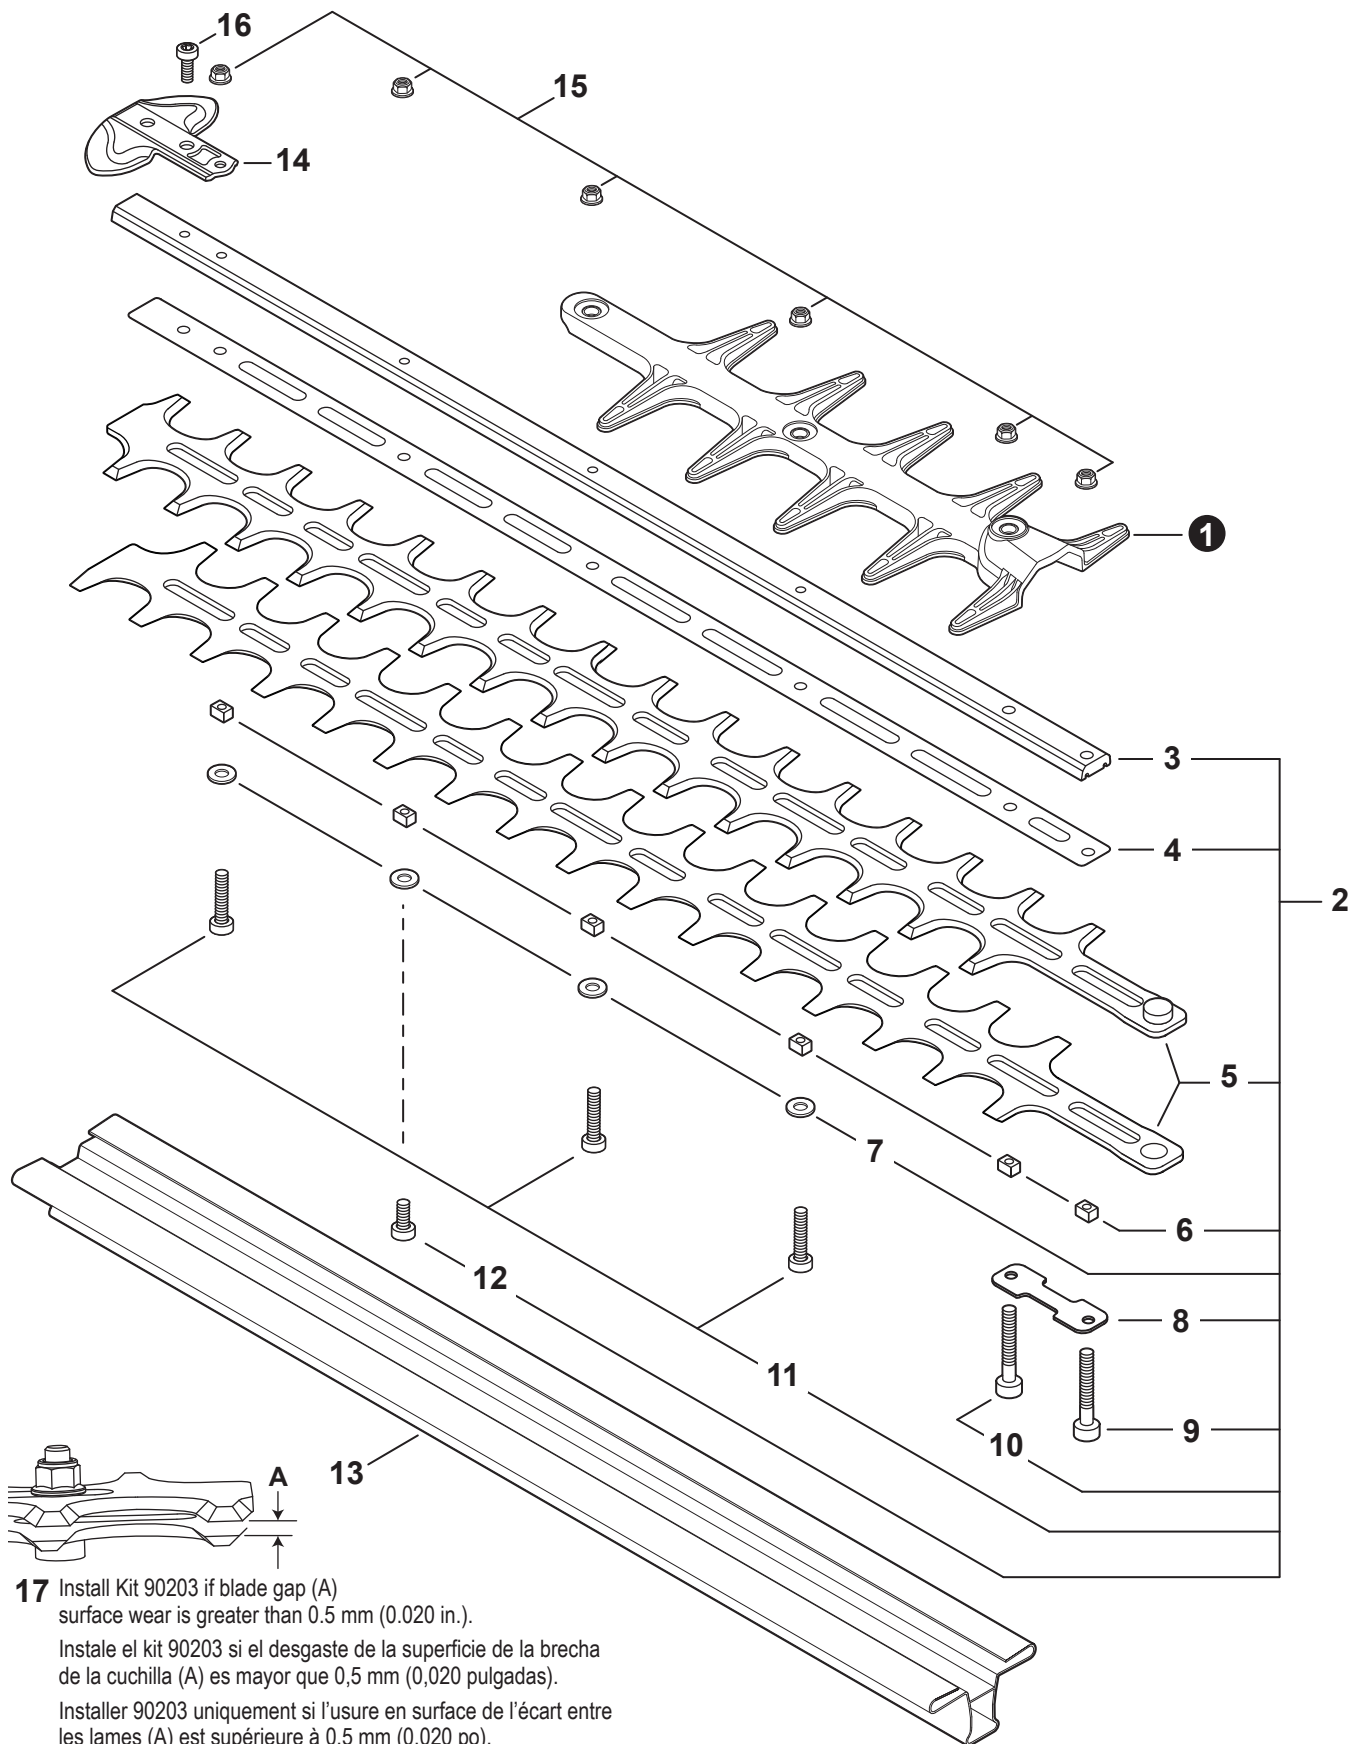

1. **17** Install Kit 90203 if blade gap (A) surface wear is greater than 0.5 mm (0.020 in.).
   Instale el kit 90203 si el desgaste de la superficie de la brecha de la cuchilla (A) es mayor que 0,5 mm (0,020 pulgadas).
   Installer 90203 uniquement si l'usure en surface de l'écart entre les lames (A) est supérieure à 0,5 mm (0,020 po).