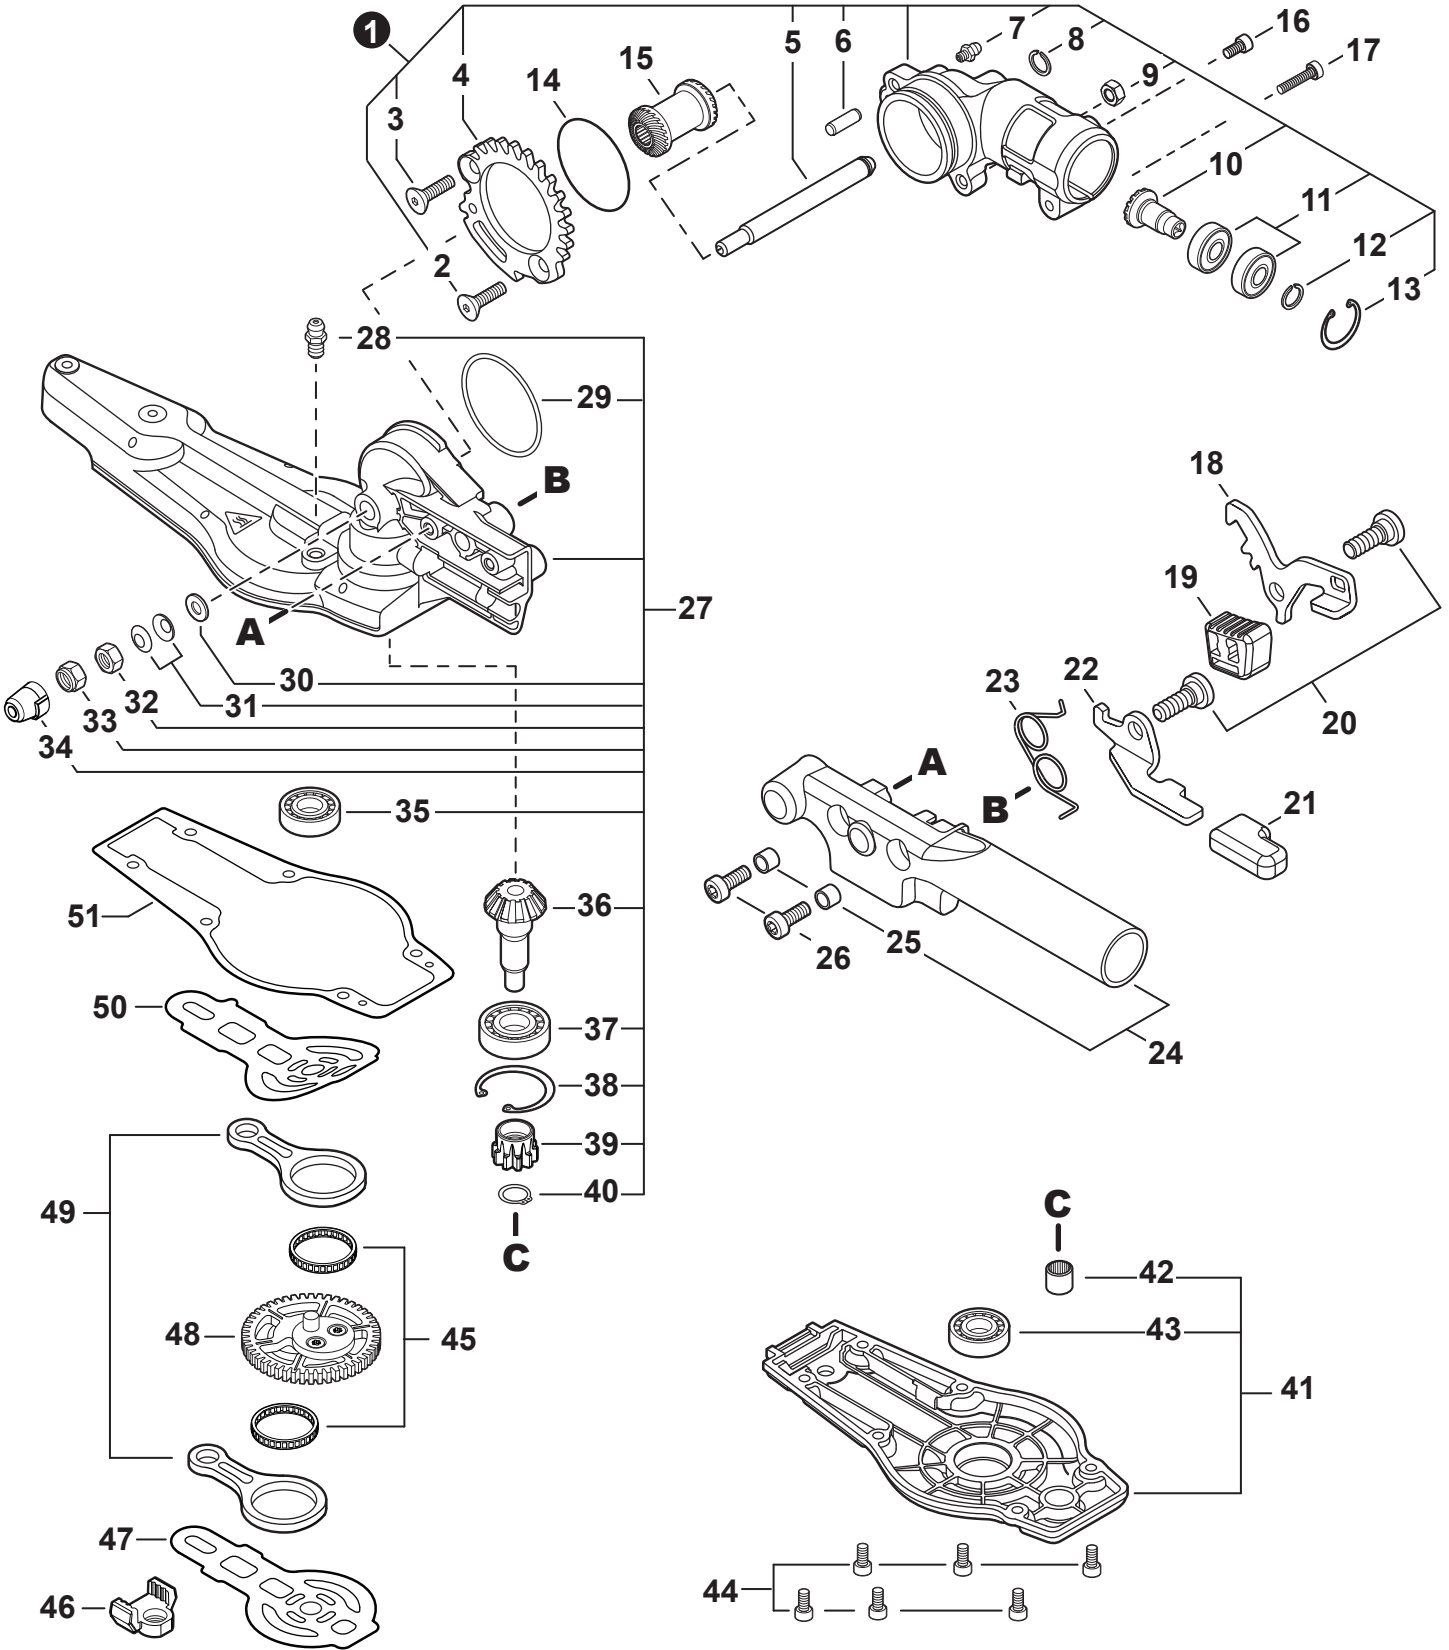

NO.	PART NUMBER	QTY.	DESCRIPTION	NOM DE LA PIÈCE
1	P021054030	1	GEAR CASE ASSY	BOÎTIER D'ENGRENAGE COMPLET
2	90017505012	1	+BOLT 5x12	+BOULON 5x12
3	90017505018	1	+BOLT - 5x18	+BOULON - 5x18
4	C465000040	1	+RING, LOCKING	+ANNEAU DE VERROUILLAGE
5	C534001101	1	+SHAFT, GEAR	+ARBRE-PIGNON
6	V623000110	1	+PIN 5 L19.5	+GOUPILLE 5 L19.5
7	V187000080	1	+FITTING, GREASE	+EMBOUIT DE GRAISSAGE
8	9241108000	1	+E-RING 8	+BAGUE EN E 8
9	90056000005	1	+NUT, LOCK M5	+ÉCROU D'ARRÊT M5
10	V651001100	1	+GEAR, BEVEL	+ENGRENAGE CONIQUE
11	90085706901	2	+BEARING, BALL 6901	+ROULEMENT À BILLES 6901
12	90070600012	1	+RING, SNAP 12	+ANNEAU ÉLASTIQUE 12
13	90070200024	1	+RING, SNAP 24	+ANNEAU ÉLASTIQUE 24
14	90072400035	1	O-RING 35	JOINT TORIQUE 35
15	P100003640	1	GEAR, BEVEL	ENGRENAGE CONIQUE
16	V805000130	1	BOLT, TORX 5x10	BOULON TORX 5x10
17	V805000170	1	BOLT, TORX 5x25	BOULON TORX 5x25
18	C661000210	1	LEVER, LOCK	LEVIER DE BLOCAGE
19	V494001070	1	CAP	BOUCHON
20	V204000580	2	BOLT M6	BOULON M6
21	V494000891	1	CAP	BOUCHON
22	C661000220	1	RELEASE, LOCK	DISPOSITIF DE DÉVERROUILLAGE
23	V452001740	1	SPRING, TORSION	RESSORT DE TORSION
24	C403000880	1	LEVER, ADJUSTMENT	LEVIER DE RÉGLAGE
25	13104528230	2	+SPACER 6.2x7.8x6	+ENTRETOISE 6.2x7.8x6
26	V805000150	2	BOLT, TORX 5x16	BOULON TORX 5x16
27	P100003622	1	GEAR CASE ASSY	BOÎTIER D'ENGRENAGE COMPLET
28	V187000080	1	+FITTING, GREASE	+EMBOUIT DE GRAISSAGE
29	V317000040	1	+WASHER	+RONDELLE
30	17501404630	1	+WASHER 6	+RONDELLE 6
31	90060800006	2	+WASHER	+RONDELLE
32	90050200006	1	+NUT M6	+ÉCROU M6
33	90056000006	1	+NUT, LOCK 6	+ÉCROU D'ARRÊT 6
34	A127000610	1	+COVER, DUST	+COUVERCLE PARE-POUSSIÈRE
35	90080000608	1	+BEARING, BALL 608	+ROULEMENT À BILLES 608
36	V655000110	1	+SHAFT, PINION	+ARBRE DE PIGNON
37	90080036001	1	+BEARING, BALL 6001	+ROULEMENT À BILLES 6001
38	90070200028	1	+RING, SNAP 28	+ANNEAU ÉLASTIQUE 28
39	V650000730	1	+GEAR, SPUR	+ENGRENAGE CYLINDRIQUE
40	90070100008	1	+RING, RETAINING 8	+ANNEAU DE RETENUE 8
41	P100003631	1	COVER ASSY, GEAR CASE	COUVERCLE BOÎTIER D'ENGRENAGE COMPLET
42	V551000000	1	+BEARING, NEEDLE	+ROULEMENT À AIGUILLES
43	90080000608	1	+BEARING, BALL 608	+ROULEMENT À BILLES 608
44	V804000050	6	BOLT, TORX 4x12	BOULON TORX 4x12
45	V572000000	2	BEARING, NEEDLE 30	ROULEMENT À AIGUILLES 30
46	V541000620	1	SEAL	JOINT
47	V150004310	1	PLATE, WEAR	PLAQUE
48	V060000130	1	GEAR, SPUR	ENGRENAGE CYLINDRIQUE
49	C532000530	2	ROD, CONNECTING	BIELLE
50	V150004320	1	PLATE, WEAR	PLAQUE
51	V110000200	1	GASKET, GEAR CASE	JOINT DE BOÎTIER D'ENGRENAGE