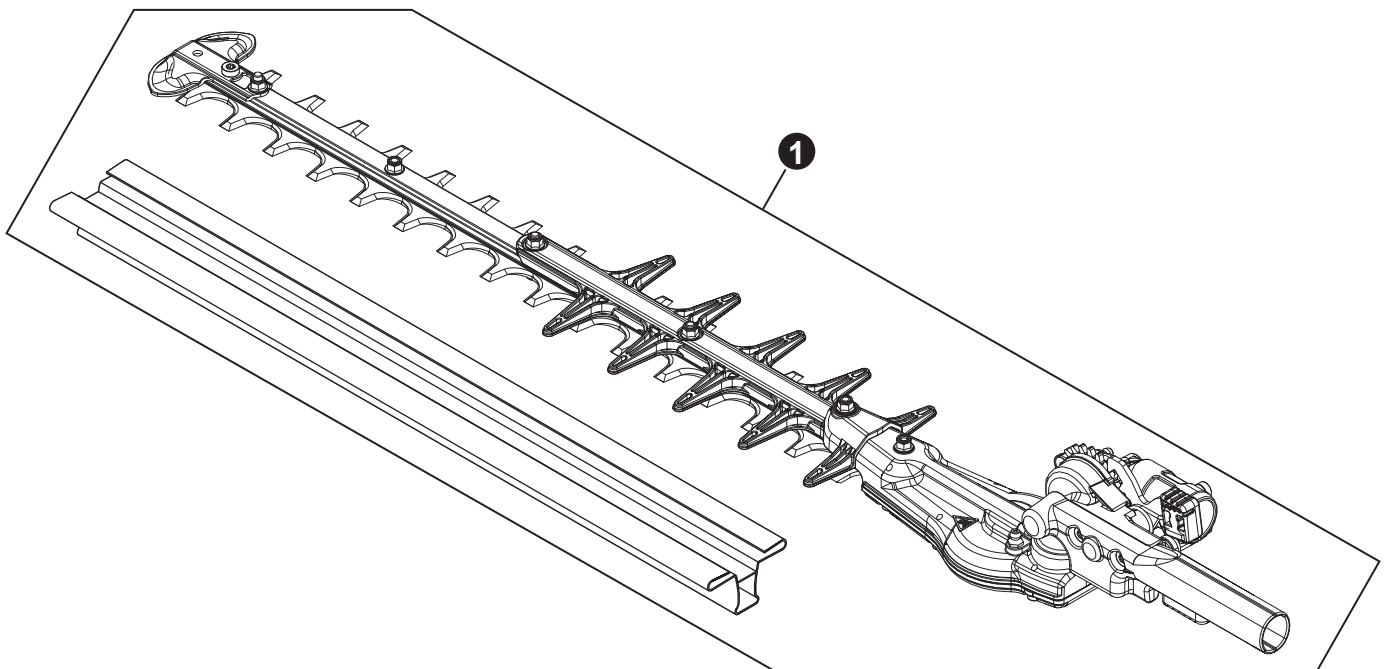

NO.	PART NUMBER	QTY.	DESCRIPTION	NOM DE LA PIÈCE
1	X431000240	1	GUARD, CUTTER BLADE	PROTECTEUR DE LAME
2	X041000640	1	CUTTER ASSY, 20"	LAME COMPLET 50 CM
3	X425001030	1	+SUPPORT, CUTTER 20"	+SUPPORT DE LAME 50 CM
4	X425001040	1	+PLATE, CUTTER 20"	+PLAQUE DE LAME 50 CM
5	X411001360	2	+CUTTER, 20"	+LAME 50 CM
6	V353000250	6	+GUIDE, BLADE 5	+GUIDE DE LAME 5
7	V303000290	4	+WASHER	+RONDELLE
8	V150004330	1	+PLATE, EYE	+PLAQUE
9	V805000180	1	+BOLT, TORX 5x30	+BOULON TORX 5x30
10	V805000370	1	+BOLT, TORX 5x35	+BOULON TORX 5x35
11	V805000170	3	+BOLT, TORX 5x25	+BOULON TORX 5x25
12	V805000160	1	+BOLT, TORX 5x20	+BOULON TORX 5x20
13	X495000800	1	SCABBARD - BLACK	FOURREAU - NOIR
14	E278000311	1	GUARD, TIP	GARDE ANTI REBOND
15	9210805000	6	NUT, FLANGE M5	ÉCROU À BRIDE M5
16	V805000120	1	BOLT, TORX 5x8	BOULON TORX 5x8
17	90203	1	BLADE KIT, ADJUSTABLE	KIT DE LAME AJUSTABLE

Cutting Head Kit
Tête de coupe complet

NO.	PART NUMBER	QTY.	DESCRIPTION	NOM DE LA PIÈCE
1	9001022	1	CUTTING HEAD KIT - HCA 2620S	TÊTE DE COUPE COMPLET - HCA 2620S