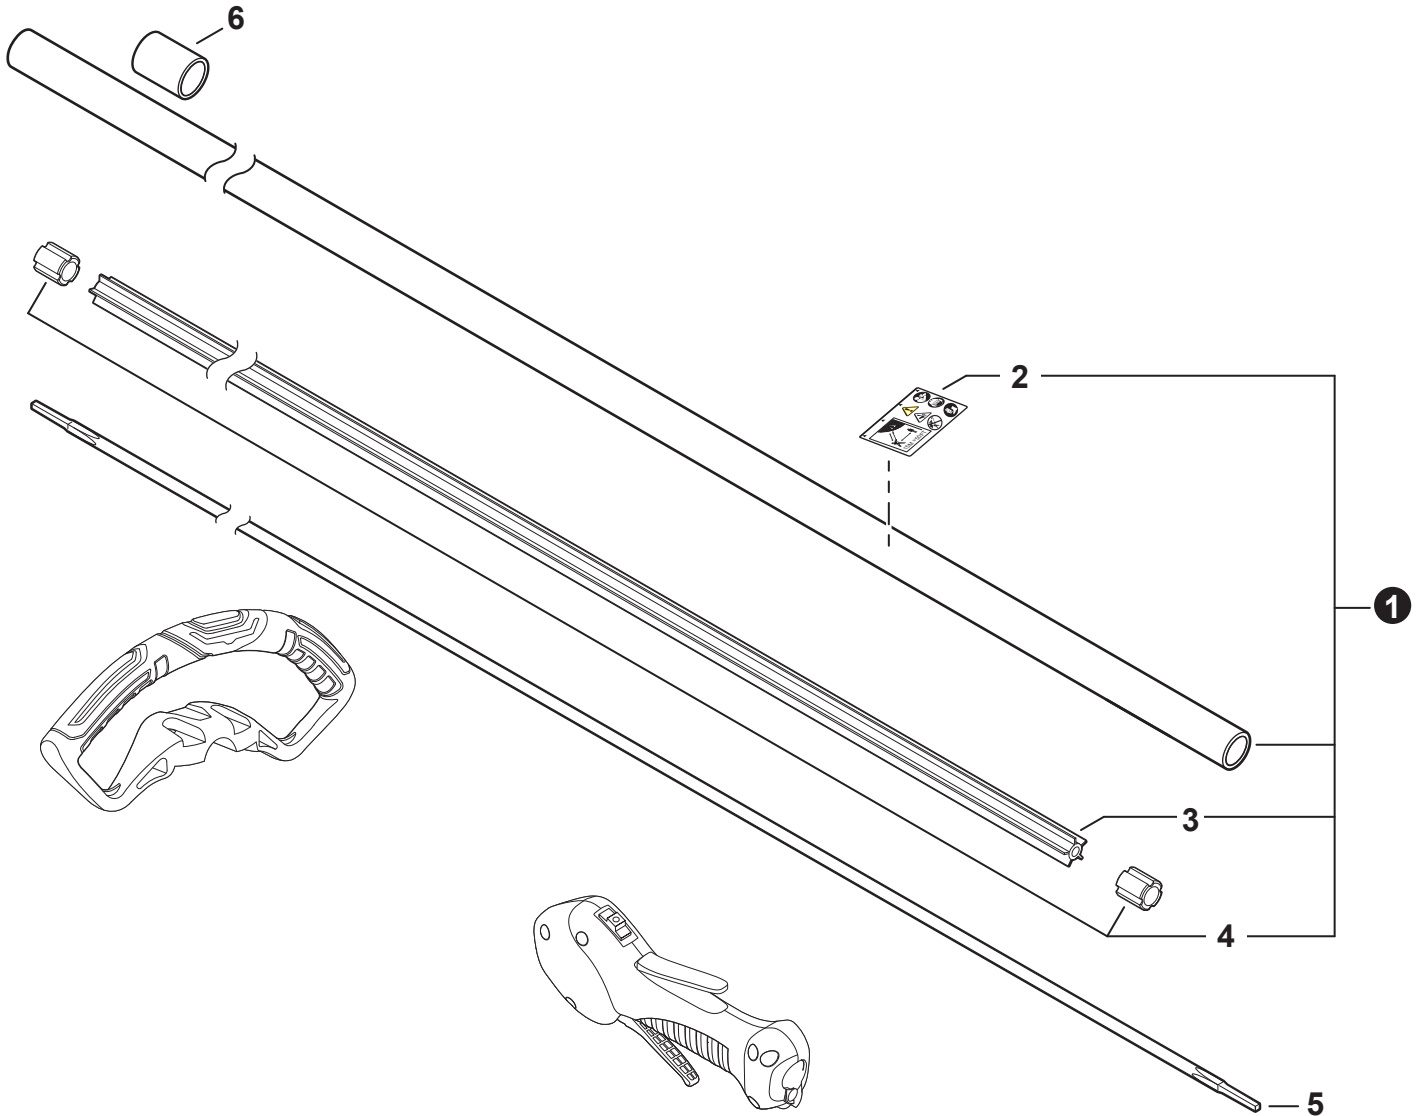

NO.	PART NUMBER	QTY.	DESCRIPTION	NOM DE LA PIÈCE
1	C050003420	1	MAIN PIPE ASSY	TUBE DE TRANSMISSION COMPLET
2	X505011540	1	+LABEL - CAUTION ISO	+ÉTIQUETTE D'AVERTISSEMENT ISO
3	C507000080	1	+LINER - FLEXIBLE	+COUSSINET FLEXIBLE
4	61024644730	2	+STOPPER	+ARRÊT
5	C506000700	1	DRIVESHAFT - FLEXIBLE	ARBRE DE TRANSMISSION - FLEXIBLE
6	V362000160	1	COLLAR - 22	COLLET - 22