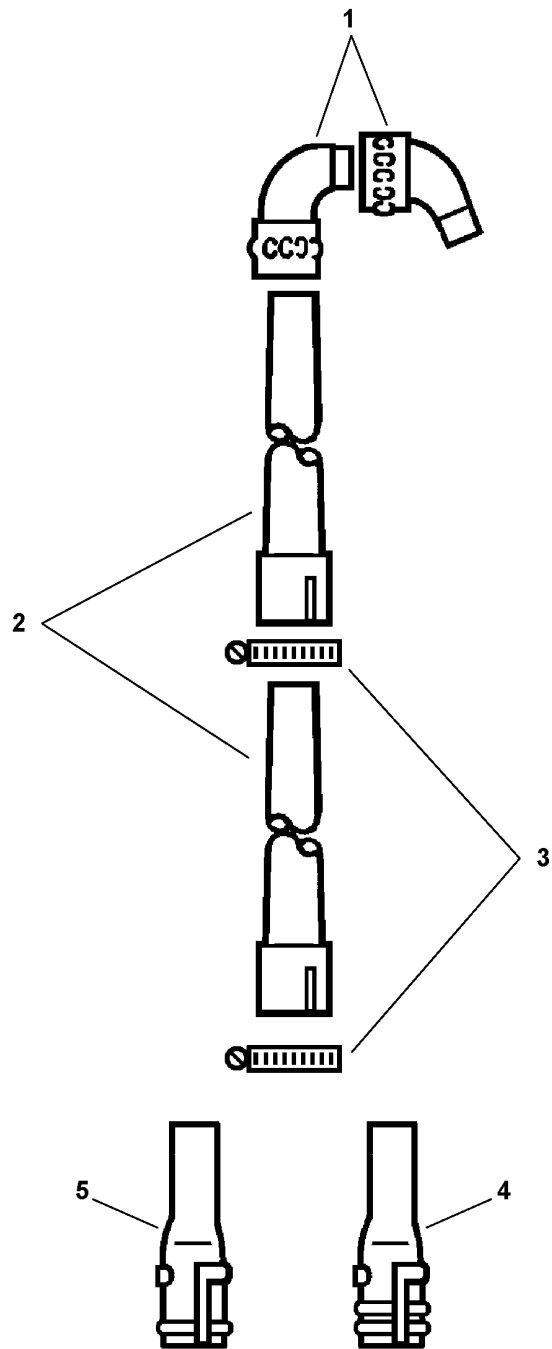

800 0005 000

ITEM	PART NUMBER	QTY	DESCRIPTION	REMARKS
1	21002304260	2	TUBE, ELBOW	
2	21001504260	2	TUBE, STRAIGHT	
3	21041304260	2	CLAMP	
4	21002003460	1	ADAPTER¹	
5	21002004260	1	ADAPTER²	

Footnotes

1: FOR MODELS: DM-9, PB-46LN, 46HT, 60HT, 300E, 400, 400E, 403, 410, 411, 413, 460LN, 461LN, 600-THRU S/N 505400, 601-THRU S/N 505600, 6000, 4500, 4600, 6000
2: FOR MODELS: PB-200, 201, 230LN, 231LN, 24LN, 260L, 261L, 600-S/N 505401 & UP, 601-S/N 506001 & UP, 610, 611, 650, 651, 1000,1010, 2100, 2400