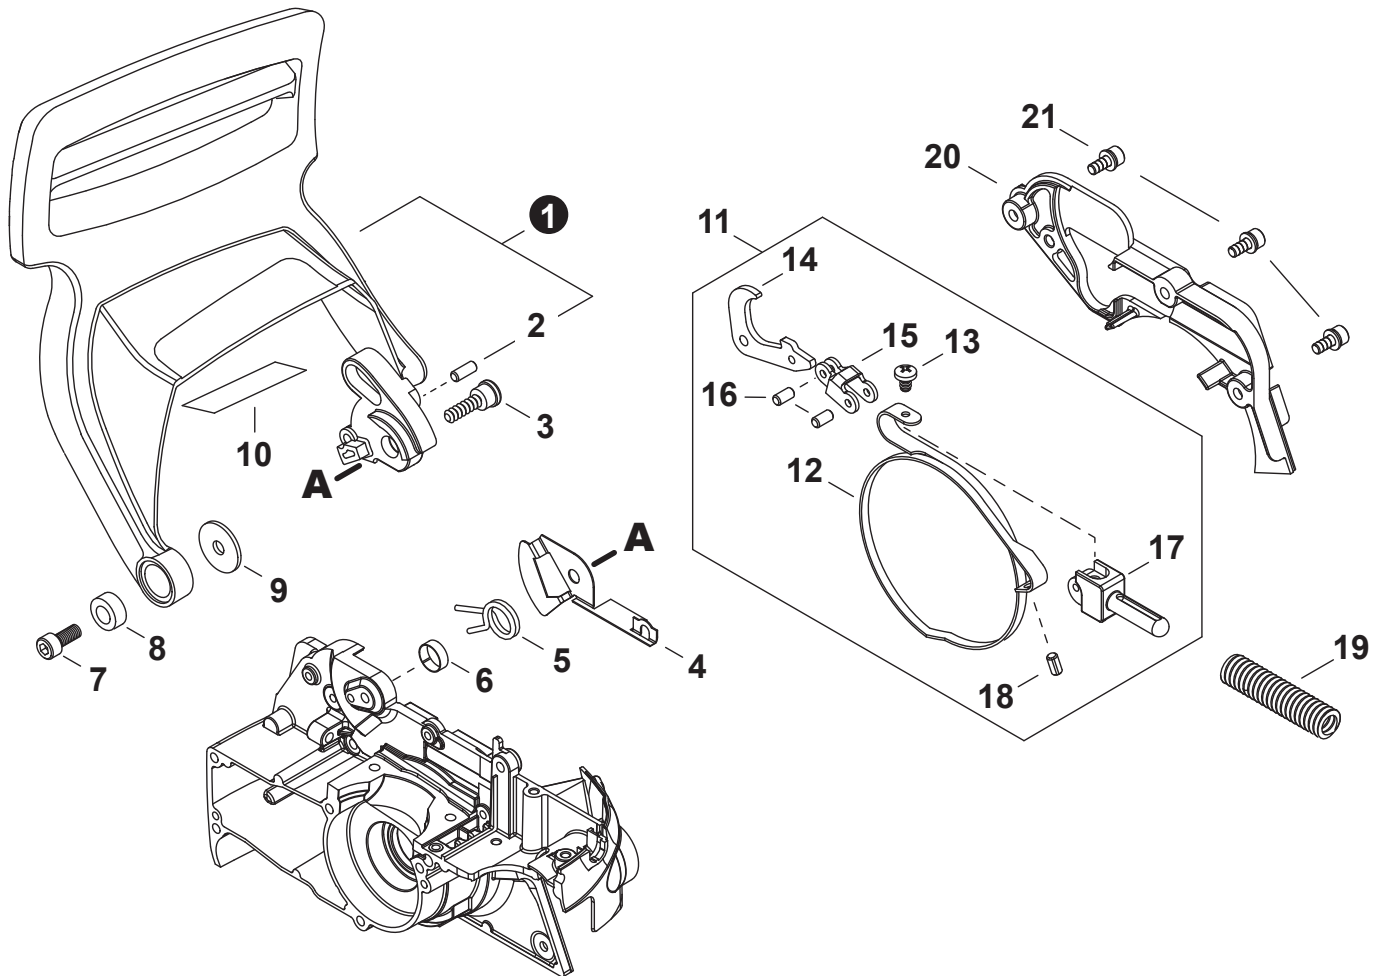

NO.	PART NUMBER	QTY.	DESCRIPTION	NOM DE LA PIÈCE
1	P021026933	1	GUARD ASSY, HAND	PROTEGE-MAIN COMPLET
2	90033040080	1	+PIN, LOCATING 4x8	+GOUPILLE DE POSITIONNEMENT 4x8
3	V203001470	1	BOLT, ADHESIVE M4x38	BOULON M4x38
4	C347000010	1	PLATE, RETAINING	PLAQUE
5	V452000860	1	SPRING, TORSION	RESSORT DE TORSION
6	V355000460	1	COLLAR 8	COLLET 8
7	V203001410	1	BOLT, ADHESIVE 5	BOULON 5
8	J211000430	1	COLLAR	COLLET
9	V303000320	1	WASHER 5	RONDELLE 5
10	V341000000	1	SHIELD, HEAT 35x60x0.10	BOUCLIER THERMIQUE 35x60x0.10
11	C328000320	1	BRAKE ASSY, BAND	BANDE DE FREIN COMPLET
12	C328000220	1	+BAND, BRAKE	+BANDE DE FREIN
13	9138104010	1	+SCREW, TAPPING M4x10	+VIS AUTOTARAUDEUSE M4x10
14	C334000350	1	+LEVER, BRAKE	+LEVIER DE FREIN
15	C334000200	1	+STRAP, CABLE	+ATTACHE DE CÂBLE
16	90033030120	2	+PIN 3x12	+GOUPILLE 3x12
17	C334000180	1	+CONNECTOR, BRAKE	+CONNEXION DE FREIN
18	9304240100	1	+PIN, SPRING 4x10 MM	+GOUPILLE ÉLASTIQUE 4x10 MM
19	V450001160	1	SPRING, BRAKE	RESSORT DE FREIN
20	C345000431	1	COVER, BRAKE	COUVERCLE DE FREIN
21	V202000490	3	BOLT, ADHESIVE M4x10	BOULON M4x10