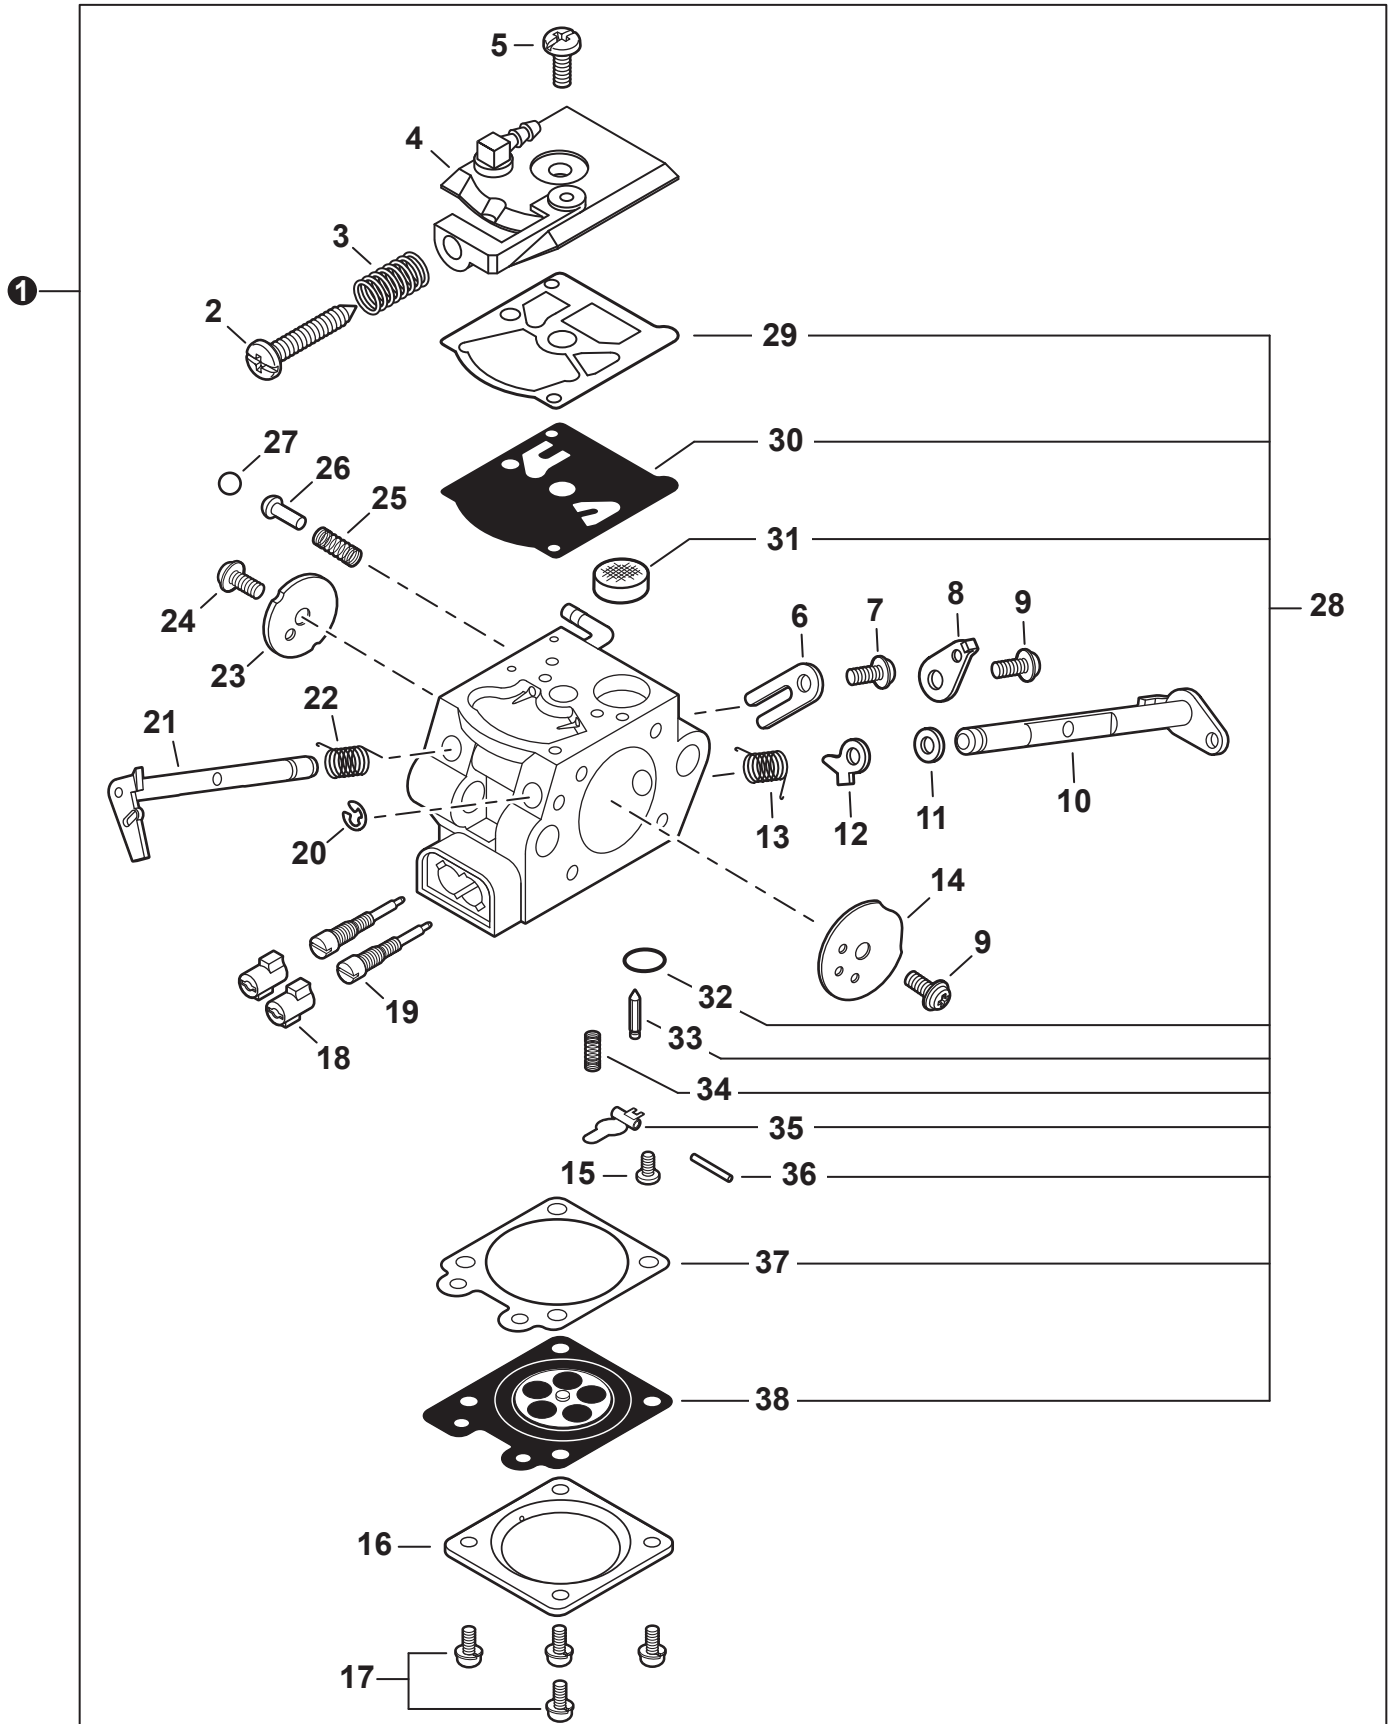

NO.	PART NUMBER	QTY.	DESCRIPTION	NOM DE LA PIÈCE
1	A021004570	1	CARBURETOR - WT-1141	CARBURATEUR - WT-1141
2	P003003650	1	+SCREW, IDLE ADJUST	+VIS DE RÉGLAGE RALENTI
3	12313304260	1	+SPRING, IDLE ADJUST	+RESSORT DE RÉGLAGE RALENTI
4	P003005830	1	+COVER, PUMP	+COUVERCLE DE LA POMPE
5	12311003930	1	+SCREW	+VIS
6	12312703930	1	+CLIP, THROTTLE SHAFT	+ATTACHE DE AXE DE PAPILLON
7	P003005120	1	+SCREW	+VIS
8	P003003180	1	+LEVER, THROTTLE	+LEVIER D'ACCÉLÉRATEUR
9	12311438830	2	+SCREW	+VIS
10	P003003190	1	+SHAFT ASSY, CHOKE	+ARBRE D'ÉTRANGLEMENT
11	12314926030	1	+WASHER	+RONDELLE
12	P003001510	1	+LEVER, FAST IDLE	+LEVIER RALENTI ACCÉLÉRÉ
13	P003002260	1	+SPRING	+RESSORT
14	P003005590	1	+VALVE, CHOKE	+SOUPAPE D'ÉTRANGLEUR
15	P003005400	1	+SCREW	+VIS
16	12314203930	1	+COVER, METERING DIAPHRAGM	+COUVERCLE DOSEUSE À MEMBRANE
17	12313002960	4	+SCREW	+VIS
18	P003000010	2	+CAP, LIMITER	+BOUCHON DU LIMITEUR
19	12311802261	2	+NEEDLE, MIXTURE	+AIGUILLE DE MÉLANGE
20	12312715030	1	+E-RING	+BAGUE EN E
21	P003005840	1	+SHAFT ASSY, THROTTLE	+AXE DE PAPILLON COMPLET
22	12311337530	1	+SPRING, THROTTLE RETURN	+RESSORT D'ACCÉLÉRATEUR
23	12311610530	1	+VALVE, THROTTLE	+PAPILLON DES GAZ
24	P003002380	1	+SCREW	+VIS
25	12318609660	1	+SPRING, START VALVE	+RESSORT
26	P003005730	1	+PISTON ASSY	+PISTON COMPLET
27	12313609660	1	+BALL	+BILLE
28	P033000020	1	+REPAIR KIT, CARBURETOR	+KIT DE RÉPARATION CARBURATEUR
29		1	++GASKET, FUEL PUMP	++JOINT DE POMPE À CARBURANT
30		1	++DIAPHRAGM, PUMP	++MEMBRANE DE POMPE
31		1	++SCREEN, FUEL INLET	++FILTRE À TAMIS
32		1	++PLUG, WELCH	++BOUCHON EXPANSIBLE
33		1	++VALVE, INLET NEEDLE	++SOUPAPE À POINTEAU D'ADMISSION
34		1	++SPRING, METERING LEVER	++RESSORT DE LEVIER DE DOSAGE
35		1	++LEVER, METERING	++LEVIER DE DOSAGE
36		1	++PIN, METERING LEVER	++CHEVILLE DU LEVIER DE DOSAGE
37		1	++GASKET, METERING DIAPHRAGM	++JOINT DU MEMBRANE DE DOSAGE
38		1	++DIAPHRAGM, METERING	++MEMBRANE DE DOSAGE