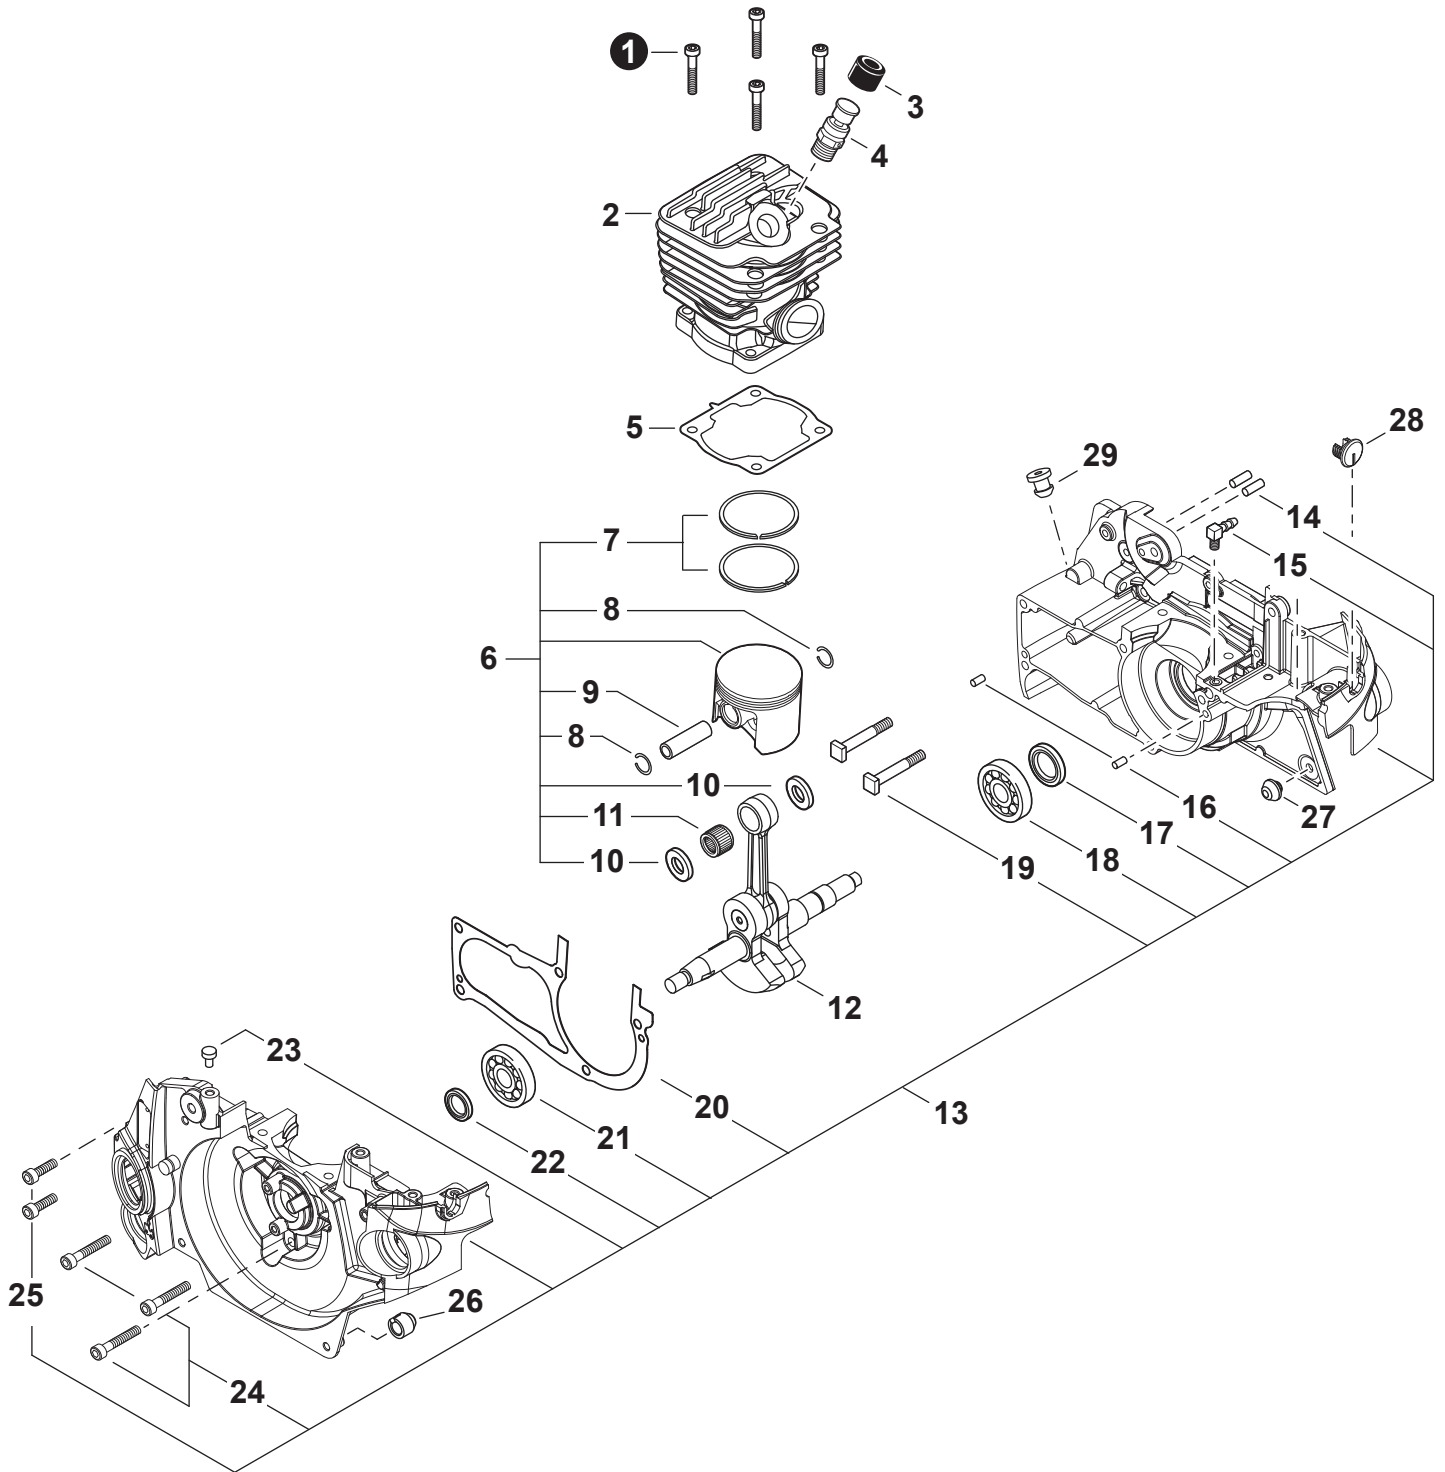

NO.	PART NUMBER	QTY.	DESCRIPTION	NOM DE LA PIÈCE
1	V203001320	4	BOLT, ADHESIVE M5x20	BOULON M5x20
2	A130002280	1	CYLINDER	CYLINDRE
3	V141000090	1	COVER, DUST	COUVERCLE PARE-POUSSIÈRE
4	A014000120	1	VALVE ASSY, DECOMPRESSION	VALVE DE DÉCOMPRESSION COMPLET
5	V100000620	1	GASKET, CYLINDER	JOINT CYLINDRE
6	P021048650	1	PISTON KIT	KIT DE PISTON
7	A101000690	2	+RING, PISTON	+SEGMENT DE PISTON
8	V580000030	2	+RING, SNAP 11	+ANNEAU ÉLASTIQUE 11
9	V609000070	1	+PIN, PISTON 11	+AXE DE PISTON 11
10	V308000040	2	+WASHER, THRUST 11	+RONDELLE DE BUTÉE 11
11	V556000040	1	+BEARING, NEEDLE 11	+ROULEMENT À AIGUILLES 11
12	A011001420	1	CRANKSHAFT ASSY	VILEBREQUIN COMPLET
13	P100005021	1	CRANKCASE ASSY	CARTER DE MOTEUR COMPLET
14	V629000000	2	+PIN, LOCATING 4x11	+GOUPILLE DE POSITIONNEMENT 4x11
15	43723914730	1	+CONNECTOR, PIPE	+CONNEXION DE TUYAU
16	90033040080	2	+PIN, LOCATING 4x8	+GOUPILLE DE POSITIONNEMENT 4x8
17	V508000070	1	+SEAL, OIL 15	+JOINT D'HUILE 15
18	V592000290	1	+BEARING, BALL 6202 C3	+ROULEMENT À BILLES 6202 C3
19	V225000150	2	+BOLT, STUD 8	+GOUJON 8
20	V102000221	1	+GASKET, CRANKCASE	+JOINT CARTER DE MOTEUR
21	9403536201	1	+BEARING, BALL 6201	+ROULEMENT À BILLES 6201
22	V505000070	1	+SEAL, OIL 12	+JOINT D'HUILE 12
23	A356000130	1	+VENT ASSY	+ÉVENT COMPLET
24	V203001450	3	+BOLT M5x35	+BOULON M5x35
25	V203001540	2	+BOLT M5x18	+BOULON M5x18
26	V420002780	1	CUSHION M	COUSSIN M
27	V420004980	1	CUSHION	COUSSIN
28	V141000100	1	PLUG	BOUCHON
29	V133000040	1	GROMMET	OEILLET