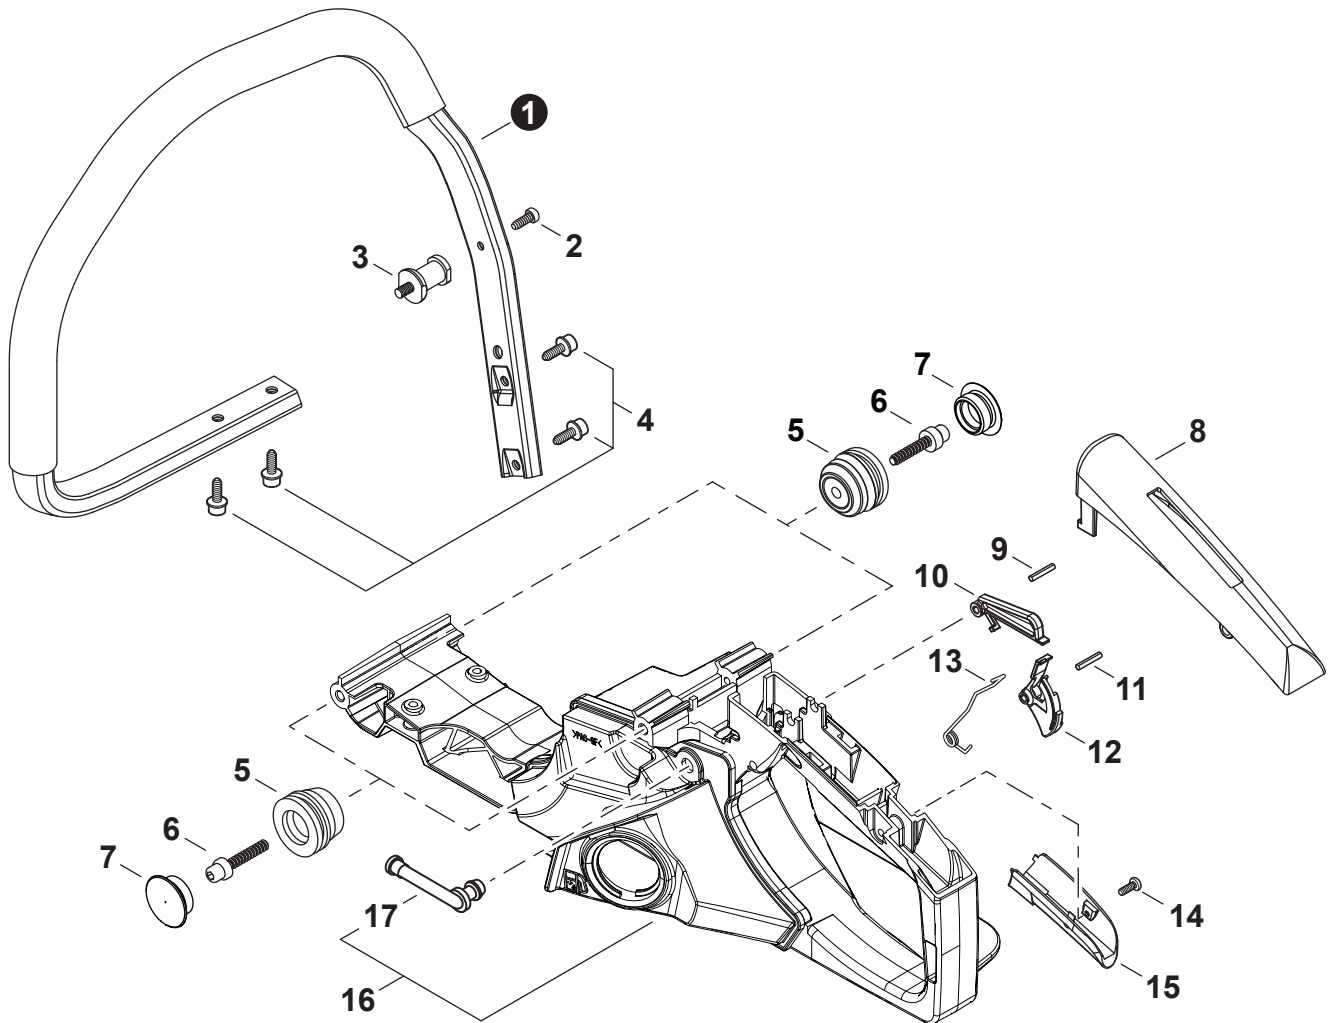

NO.	PART NUMBER	QTY.	DESCRIPTION	NOM DE LA PIÈCE
1	C040000850	1	HANDLE, FRONT	POIGNÉE AVANT
2	V202000350	1	BOLT M4x14	BOULON M4x14
3	V401000330	1	CUSHION 5	COUSSIN 5
4	V203001490	4	BOLT, TAPPING M5x16	BOULON AUTOTARAUDEUSE M5x16
5	V401000610	4	CUSHION	COUSSIN
6	V203001950	4	BOLT 5	BOULON 5
7	V421000070	4	CAP, CUSHION	BOUCHON COUSSIN
8	C411000170	1	COVER, HANDLE	COUVERCLE DE POIGNÉE
9	9304240220	1	PIN, SPRING 4x22 MM	GOUPILLE ÉLASTIQUE 4x22 MM
10	C460000391	1	LOCKOUT, THROTTLE	GÂCHETTE DE SÉCURITÉ
11	9306040250	1	PIN, SPRING 4x25 MM	GOUPILLE ÉLASTIQUE 4x25 MM
12	C450000642	1	TRIGGER, THROTTLE	GÂCHETTE D'ACCÉLÉRATEUR
13	V452000850	1	SPRING, THROTTLE RETURN	RESSORT D'ACCÉLÉRATEUR
14	9144904022	1	SCREW, TAPPING M4x22	VIS AUTOTARAUDEUSE M4x22
15	C403000530	1	GRIP, LOWER	POIGNÉE INFÉRIEUR
16	C041000725	1	HANDLE ASSY, REAR	POIGNÉE ARRIÈRE COMPLET
17	V470001531	1	+PIPE, FUEL VENT 2x5x43	+TUYAU ÉVENT DE CARBURANT 2x5x43