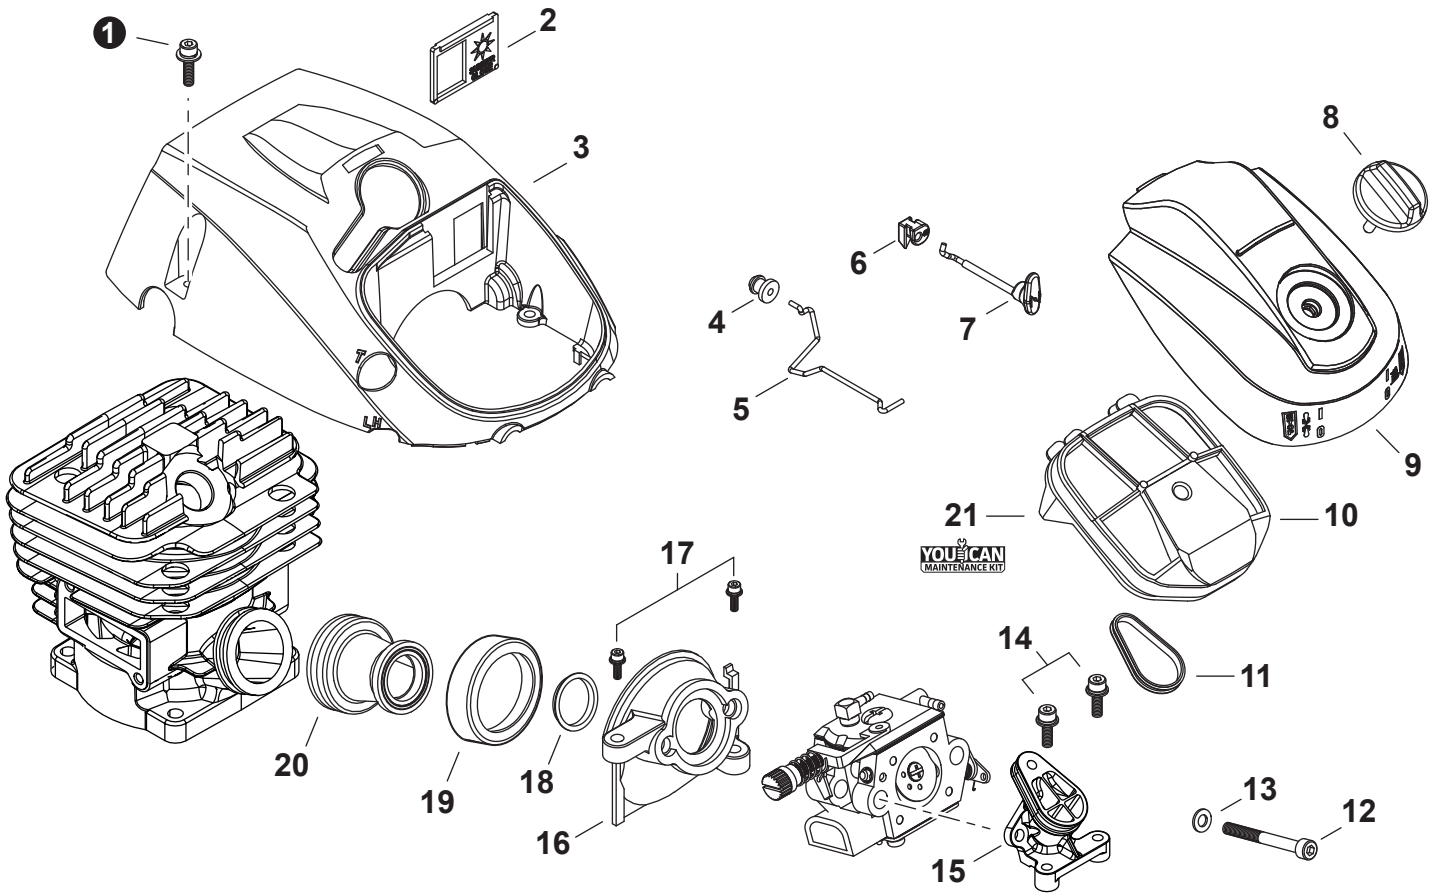

NO.	PART NUMBER	QTY.	DESCRIPTION	NOM DE LA PIÈCE
1	V202000690	3	BOLT M4x14	BOULON M4x14
2	A219000040	1	PLATE, SHUTTER	PLAQUE VOLET
3	A160003080	1	COVER, ENGINE	COUVERCLE DE MOTEUR
4	V133000040	1	GROMMET	OEILLET
5	C454000280	1	ROD, THROTTLE	TIGE D'ACCÉLÉRATEUR
6	V130000131	1	GROMMET, CHOKE	BAGUE D'ÉTRANGLEUR
7	A240000111	1	ROD, CHOKE	TIGE D'ÉTRANGLEUR
8	A235000490	1	THUMBSCREW	VIS À SERRAGE À MAIN
9	A232001512	1	COVER, AIR FILTER	COUVERCLE DU FILTRE D'AIR
10	A226001090	1	FILTER ASSY, AIR, FLOCKED	FILTRE D'AIR FLOQUÉE COMPLET
11	V581000280	1	GASKET	JOINT
12	9110005048	2	BOLT M5x48	BOULON M5x48
13	90060000005	2	WASHER, FLAT 5.5x10x0.8	RONDELLE 5.5x10x0.8
14	V202000200	2	BOLT M4x16	BOULON M4x16
15	A204000220	1	ADAPTOR, AIR FILTER	RACCORD DE FILTRE D'AIR
16	A200001050	1	INSULATOR, INTAKE	ISOLATEUR D'ADMISSION
17	V202000200	2	BOLT M4x16	BOULON M4x16
18	V359000200	1	COLLAR 16	COLLET 16
19	A206000030	1	HOLDER, BELLOWS	SUPPORT DE SOUFFLET
20	A202000150	1	BELLOWS, INTAKE	SOUFFLET D'ADMISSION
21	90174Y	1	TUNE-UP KIT - YOUCAN™	TROUSSE DE MISE AU POINT - YOUCAN™