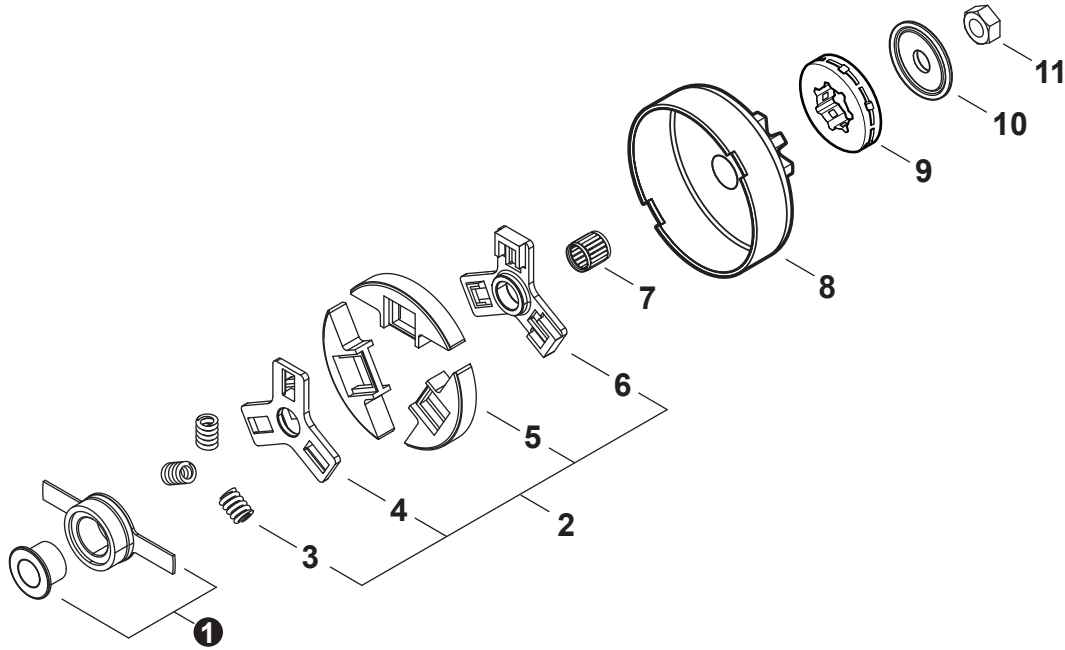

NO.	PART NUMBER	QTY.	DESCRIPTION	NOM DE LA PIÈCE
1	P021023110	1	GEAR ASSY, WORM	ENGRENAGE À VIS SANS FIN COMPLET
2	A056000611	1	CLUTCH ASSY	BLOC D'EMBRAYAGE
3	V451000930	3	+SPRING, CLUTCH	+RESSORT D'EMBRAYAGE
4	A552000231	1	+BOSS, CLUTCH A	+MOYEU (A) D'EMBRAYAGE
5	A555000210	3	+SHOE, CLUTCH	+SABOT D'EMBRAYAGE
6	A552000241	1	+BOSS, CLUTCH B	+MOYEU (B) D'EMBRAYAGE
7	V555000170	1	BEARING, NEEDLE 10	ROULEMENT À AIGUILLES 10
8	A556001121	1	DRUM, CLUTCH	TAMBOUR D'EMBRAYAGE
9	17511412530	1	SPROCKET, RIM 0.325	PIGNON À FLASQUES 0.325
10	V307000451	1	WASHER 10	RONDELLE 10
11	V265000211	1	NUT M8	ÉCROU M8