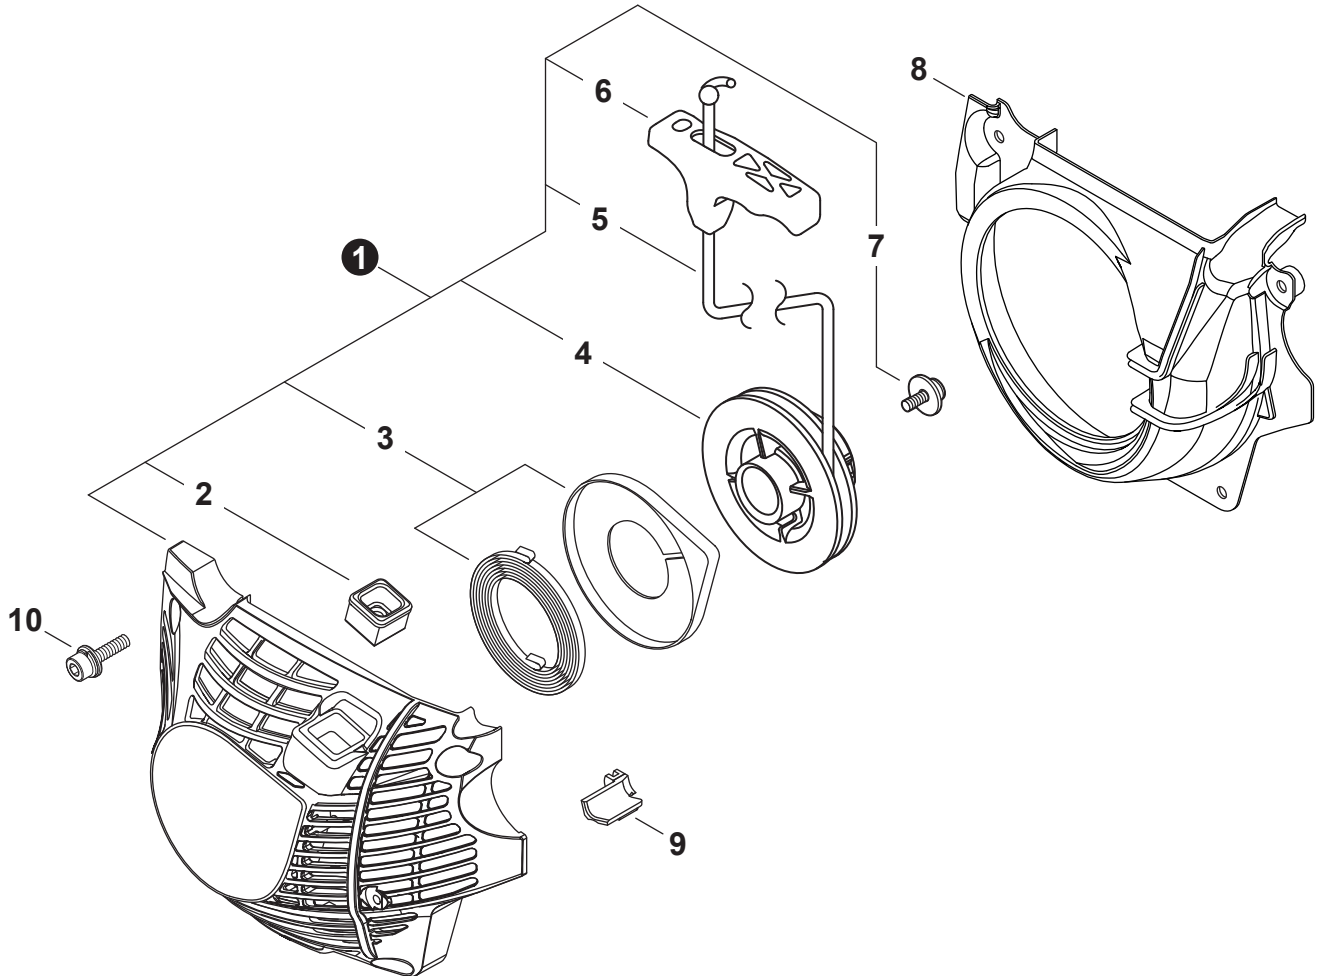

NO.	PART NUMBER	QTY.	DESCRIPTION	NOM DE LA PIÈCE
1	A051003000	1	STARTER ASSY, RECOIL	ASSEMBLAGE DU LANCEUR À RAPPEL
2	A510000130	1	+GUIDE, ROPE	+GUIDE DE CORDE
3	A504000190	1	+RECOIL SPRING W/CASE	+RESSORT DE RAPPEL / BOÎTIER
4	P022039780	1	+REEL, ROPE	+BOBINE DE CORDE
5	P022023100	1	+ROPE, STARTER	+CORDE DU DÉMARREUR
6	P022036780	1	+GRIP, STARTER	+POIGNÉE DU DÉMARREUR
7	17723606910	1	+SCREW	+VIS
8	A172001870	1	COVER, FAN	COUVRE-VENTILATEUR
9	V131000190	1	GROMMET, NEEDLE	ANNEAU D'AIGUILLE
10	V202000200	4	BOLT M4x16	BOULON M4x16