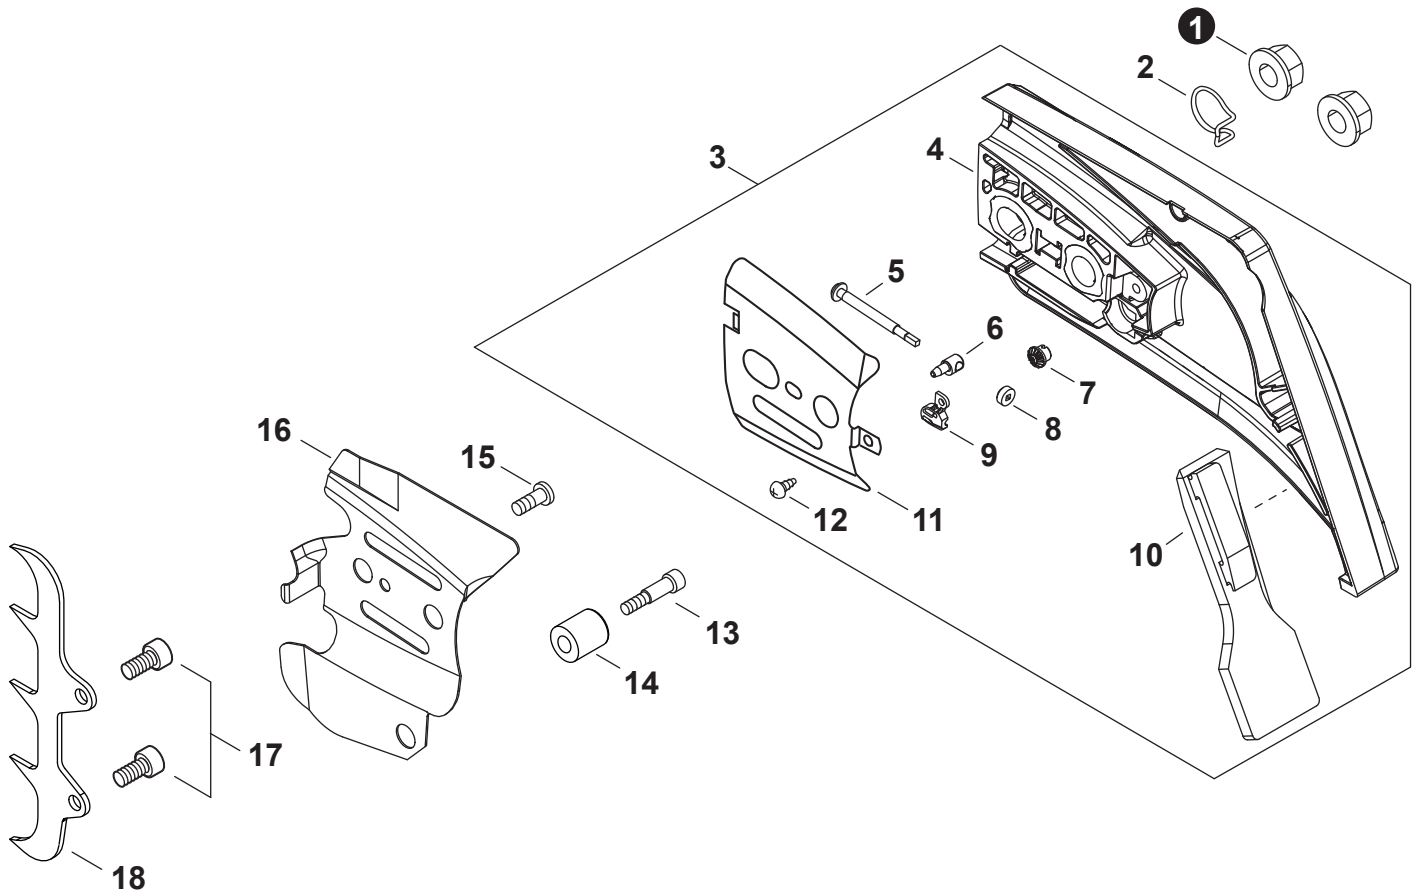

NO.	PART NUMBER	QTY.	DESCRIPTION	NOM DE LA PIÈCE
1	V265000550	2	NUT 8	ÉCROU 8
2	C649000420	2	HOOK	MOUSQUETON
3	P021049100	1	SPROCKET GUARD ASSY	ASSEMBLAGE PROTECTEUR, PIGNON
4	C300001040	1	+GUARD, SPROCKET	+COURVERCLE DE PIGNON
5	V203000021	1	+SCREW, CHAIN TENSION	+VIS TENDEUR DE CHAÎNE
6	C309000190	1	+TENSIONER, CHAIN	+TENDEUR DE CHAÎNE
7	V651001060	1	+GEAR, BEVEL	+ENGRENAGE CONIQUE
8	V651000011	1	+GEAR, BEVEL	+ENGRENAGE CONIQUE
9	V355000840	1	+COLLAR 8	+COLLET 8
10	C302000030	1	+PROTECTOR	+PROTECTEUR
11	C305000470	1	+PLATE, GUIDE - OUTER	+PLAQUE-GUIDE - EXTÉRIEUR
12	90025304008	1	+SCREW 4x8	+VIS 4x8
13	V203002410	1	BOLT 5	BOULON 5
14	C310000110	1	CATCHER, CHAIN	ATTRAPE-CHAÎNE
15	V252000470	1	SCREW M4x7	VIS M4x7
16	C305000411	1	PLATE, GUIDE - INNER	PLAQUE-GUIDE - INTÉRIEURE
17	V203002010	1	BOLT 5x12	BOULON 5x12
18	C304000310	1	SPIKE, BUMPER	GRIFFE D'ABATTAGE