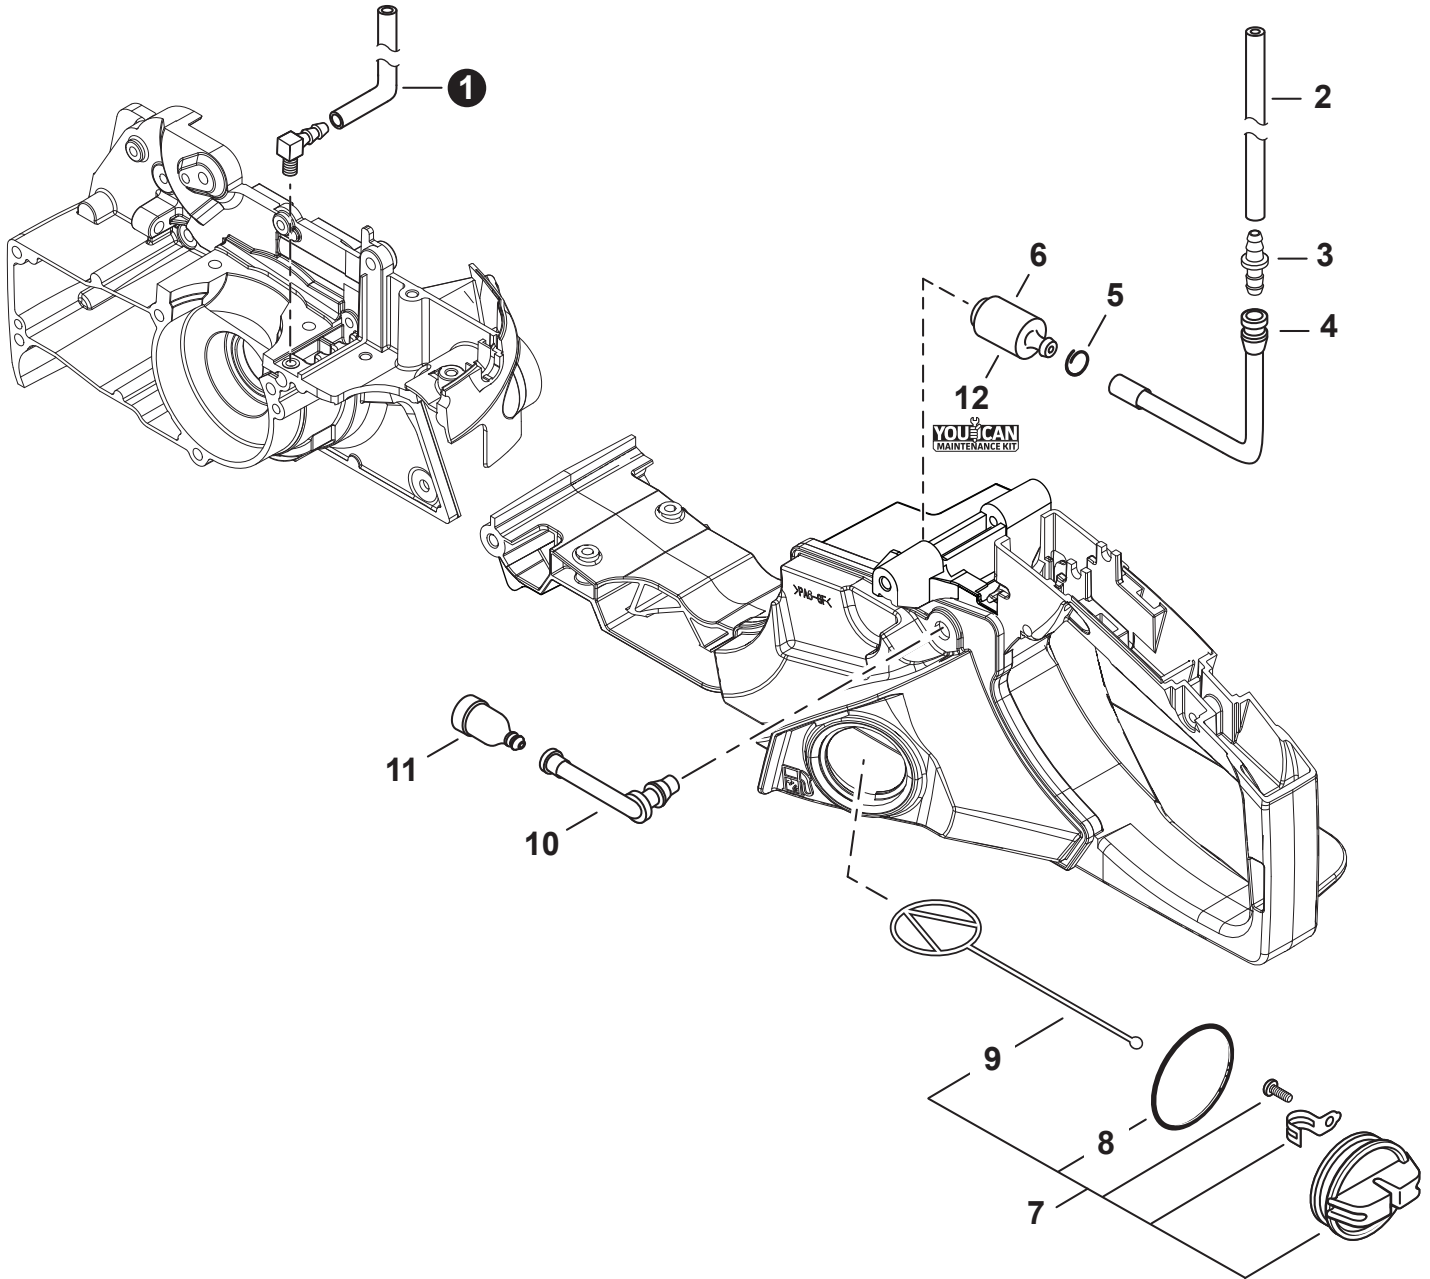

NO.	PART NUMBER	QTY.	DESCRIPTION	NOM DE LA PIÈCE
1	V471002800	1	PIPE, PULSE 3x6x110	TUYAU DE PULSATION 3x6x110
2	V471003971	1	PIPE, FUEL 3x6x75	TUYAU DE CARBURANT 3x6x75
3	V186000510	1	CONNECTOR, PIPE	CONNEXION DE TUYAU
4	V470001991	1	PIPE, FUEL	TUYAU DE CARBURANT
5	V490000500	1	CLIP 6	ATTACHE 6
6	A369000460	1	FILTER, FUEL	FILTRE À CARBURANT
7	P021037420	1	CAP ASSY, FUEL	ASSEMBLAGE DU BOUCHON DE CARBURANT
8	V581000600	1	+O-RING 29	+JOINT TORIQUE 29
9	13105019830	1	+RETAINER, CONNECTOR	+ATTACHE DE CONNEXION
10	V470001531	1	PIPE, FUEL VENT 2x5x43	TUYAU ÉVENT DE CARBURANT 2x5x43
11	13130056431	1	VENT ASSY	ÉVENT COMPLET
12	90174Y	1	TUNE-UP KIT - YOUCAN™	TROUSSE DE MISE AU POINT - YOUCAN™