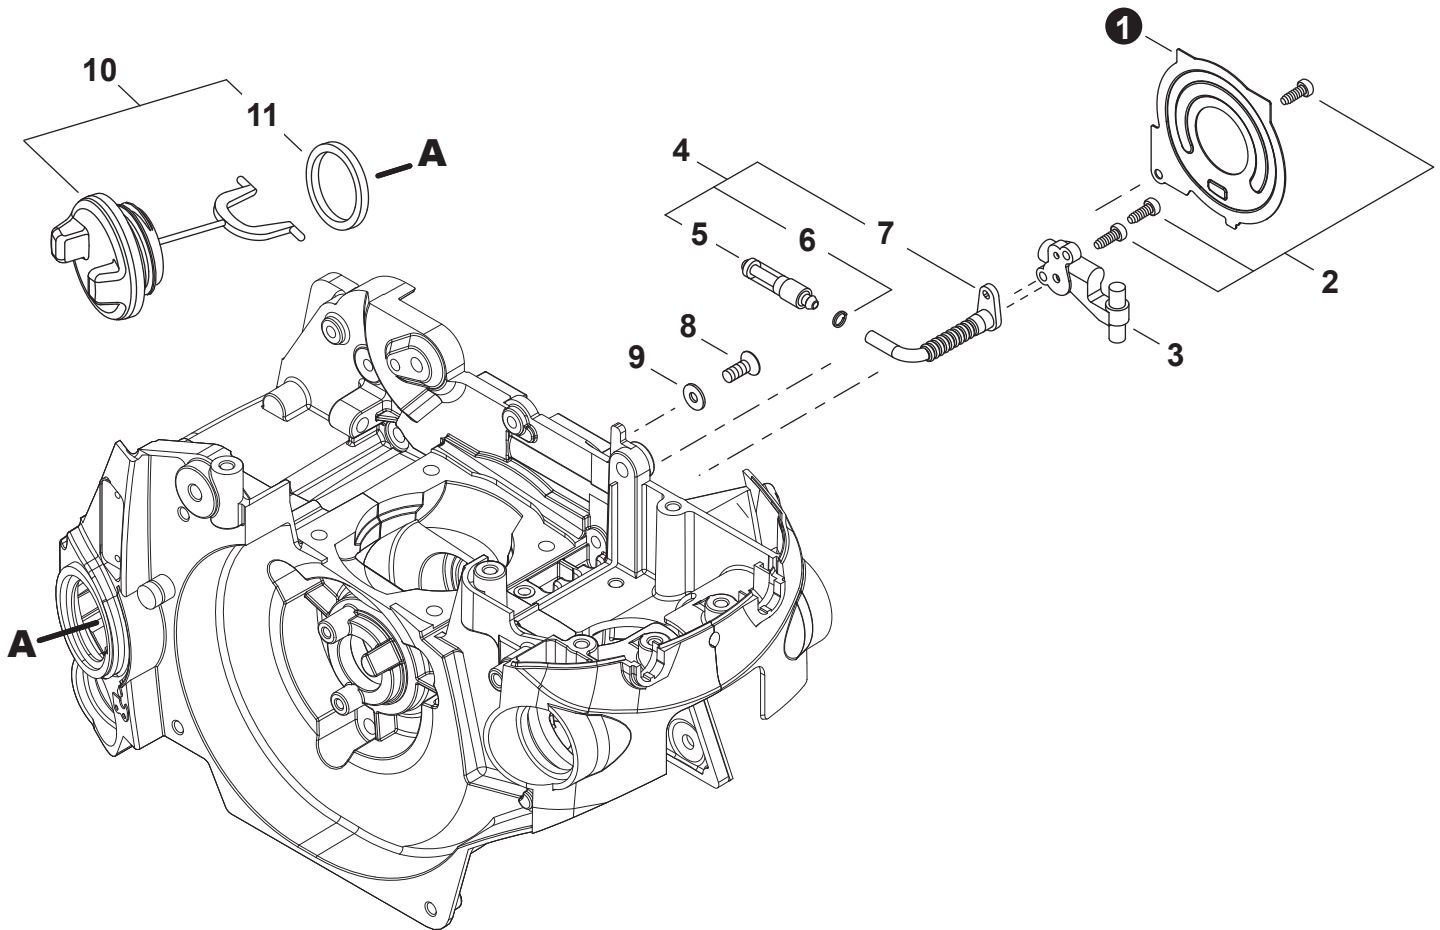

NO.	PART NUMBER	QTY.	DESCRIPTION	NOM DE LA PIÈCE
1	C236000060	1	COVER, OILER	COUVERCLE DE GRAISSEUR
2	V202000520	3	BOLT, ADHESIVE M4x14	BOULON M4x14
3	C022000221	1	AUTO-OILER ASSY	GRAISSEUR AUTOMATIQUE COMPLET
4	C021000050	1	+FILTER ASSY, OIL	+FILTRE À HUILE COMPLET
5	C209000070	1	+FILTER, OIL	+FILTRE À HUILE
6	V490000500	1	+CLIP 6	+ATTACHE 6
7	V470001840	1	PIPE, OIL	TUYAU À HUILE
8	90021204008	1	SCREW 4x8	VIS 4x8
9	90060300004	1	WASHER 4 MM	RONDELLE 4 MM
10	C020000040	1	CAP ASSY, OIL	ASSEMBLAGE DU BOUCHON DE HUILE
11	V107000180	1	+GASKET, CAP	+JOINT BOUCHON