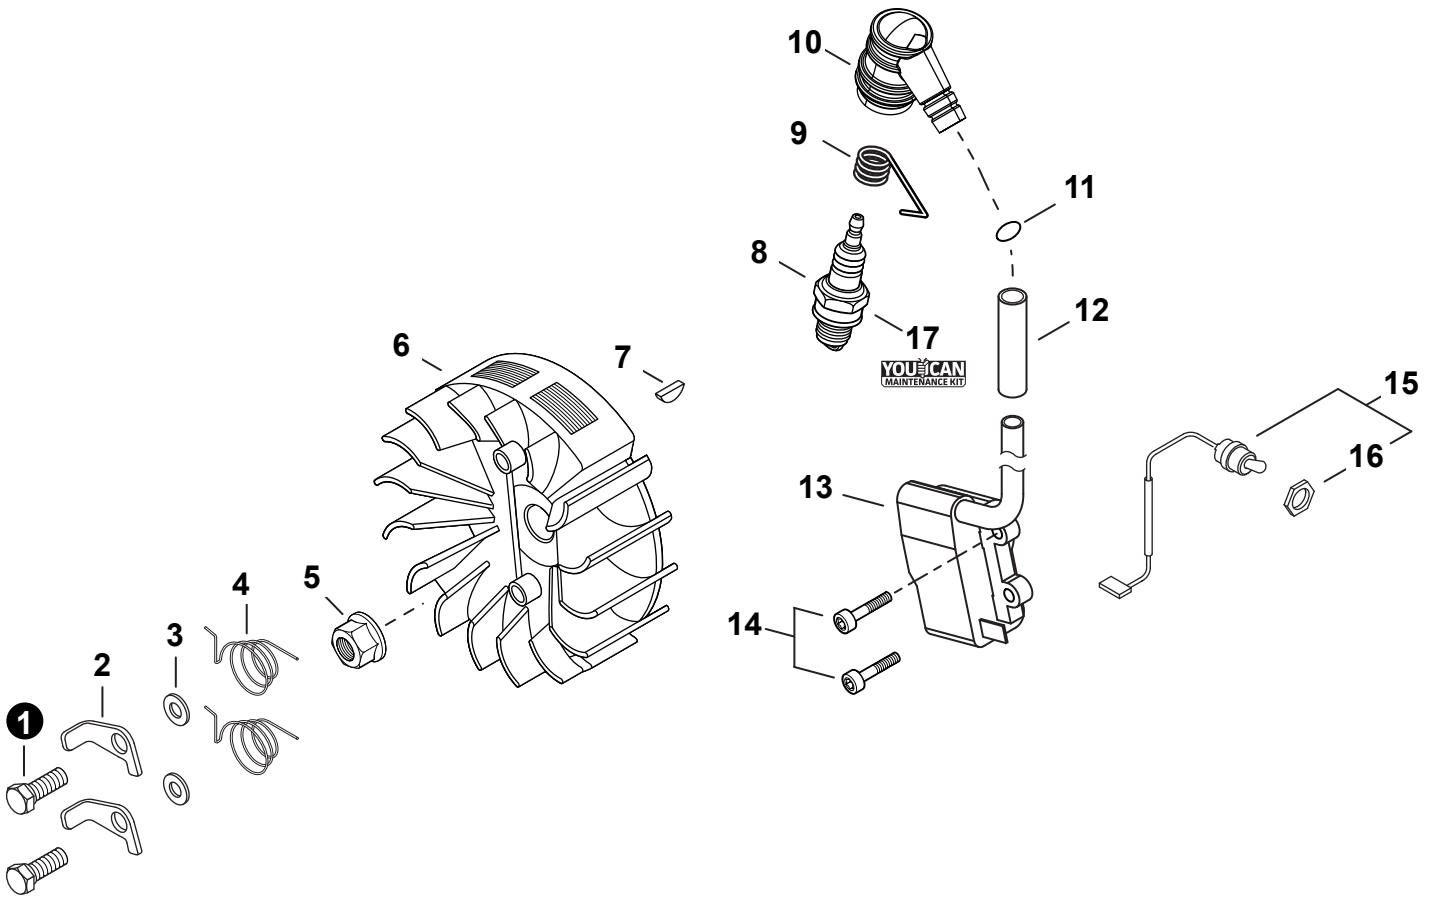

NO.	PART NUMBER	QTY.	DESCRIPTION	NOM DE LA PIÈCE
1	V204000620	2	BOLT 6	BOULON 6
2	A514000220	2	PAWL	CLIQUET
3	V304000270	2	WASHER 6	RONDELLE 6
4	V452000870	2	SPRING, TORSION	RESSORT DE TORSION
5	V265000220	1	NUT M8x1.0	ÉCROU M8x1.0
6	A409001151	1	FLYWHEEL	VOLANT
7	9311503010	1	KEY, WOODRUFF 3x10	CLAVETTE 3x10
8	A425000000	1	SPARK PLUG - BPMR8Y	BOUGIE D'ALLUMAGE - BPMR8Y
9	A426000040	1	TERMINAL, SPARK PLUG	BORNE DE BOUGIE D'ALLUMAGE
10	A427000160	1	CAP, SPARK PLUG	PROTECTEUR DE BOUGIE D'ALLUMAGE
11	90072020007	1	O-RING 7	JOINT TORIQUE 7
12	V475005180	1	TUBE, INSULATOR	TUYAU ISOLANTE
13	P021037431	1	COIL, IGNITION	BOBINE D'ALLUMAGE
14	V202000540	2	BOLT, ADHESIVE M4x20	BOULON M4x20
15	P021037400	1	SWITCH ASSY, ON-OFF	INTERRUPTEUR MARCHE-ARRÊT COMPLET
16	V266000090	1	NUT 10	ÉCROU 10
17	90174Y	1	TUNE-UP KIT - YOUCAN™	TROUSSE DE MISE AU POINT - YOUCAN™