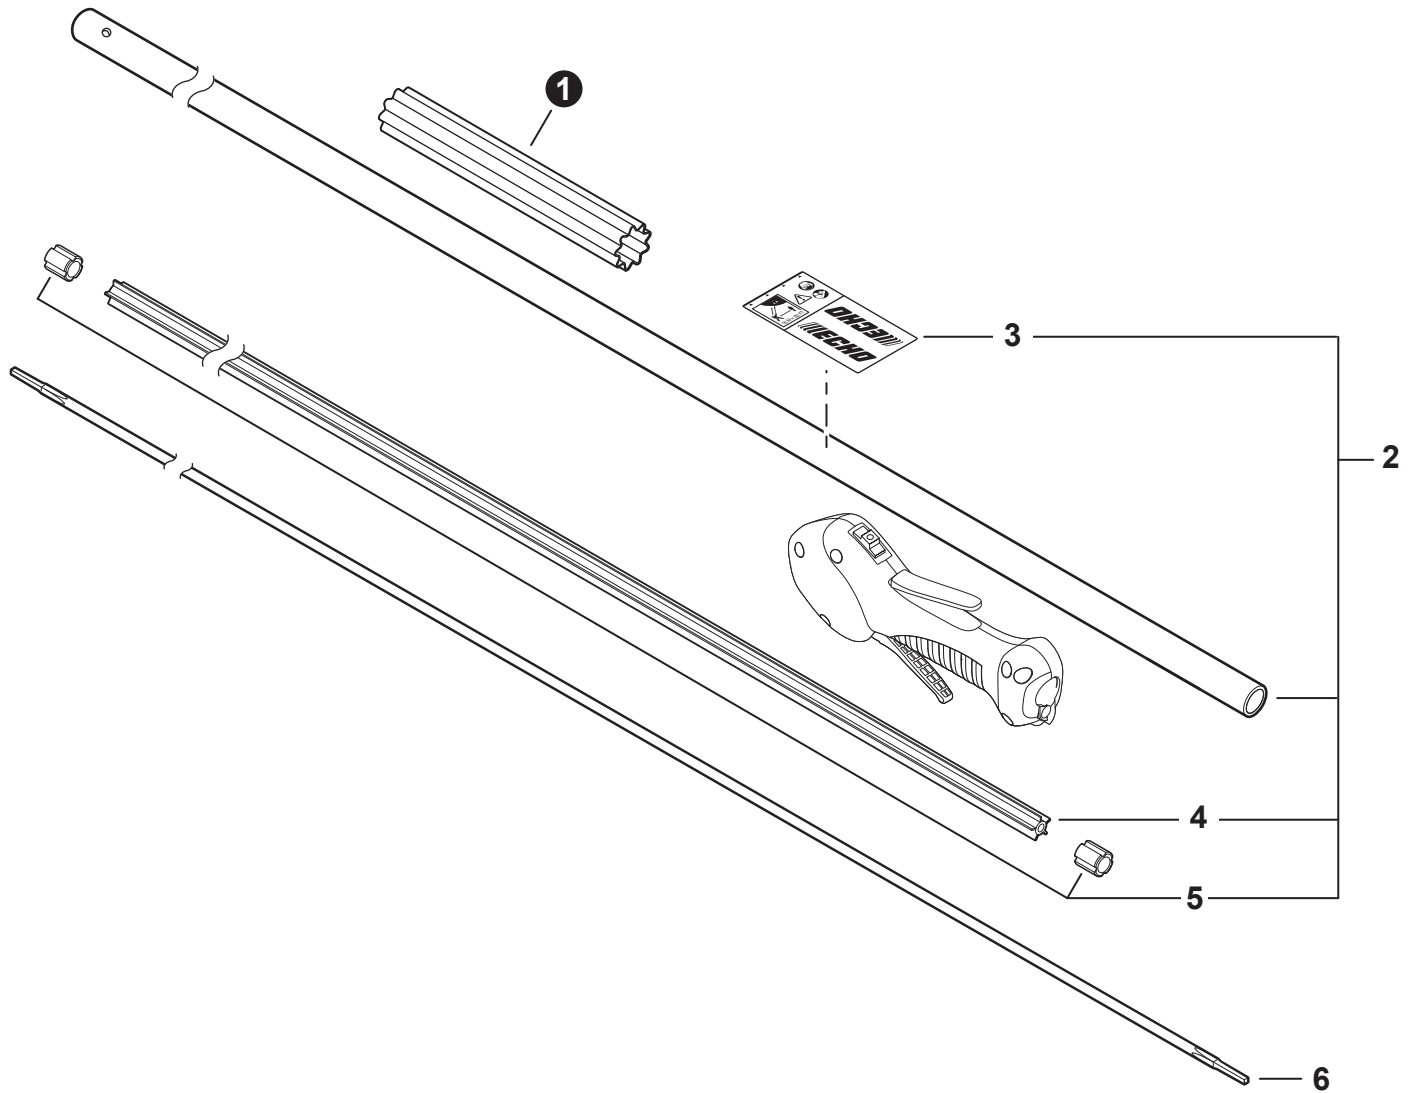

NO.	PART NUMBER	QTY.	DESCRIPTION	NOM DE LA PIÈCE
1	C427000060	1	STOPPER, HANDLE	RETENUE DE POIGNÉE
2	C050003120	1	MAIN PIPE ASSY	TUBE DE TRANSMISSION COMPLET
3	X505011540	1	+LABEL - CAUTION	+ÉTIQUETTE D'AVERTISSEMENT
4	C507000080	1	+LINER - FLEXIBLE	+COUSSINET FLEXIBLE
5	61024644730	2	+STOPPER	+ARRÊT
6	C506000510	1	DRIVESHAFT - FLEXIBLE	ARBRE DE TRANSMISSION - FLEXIBLE