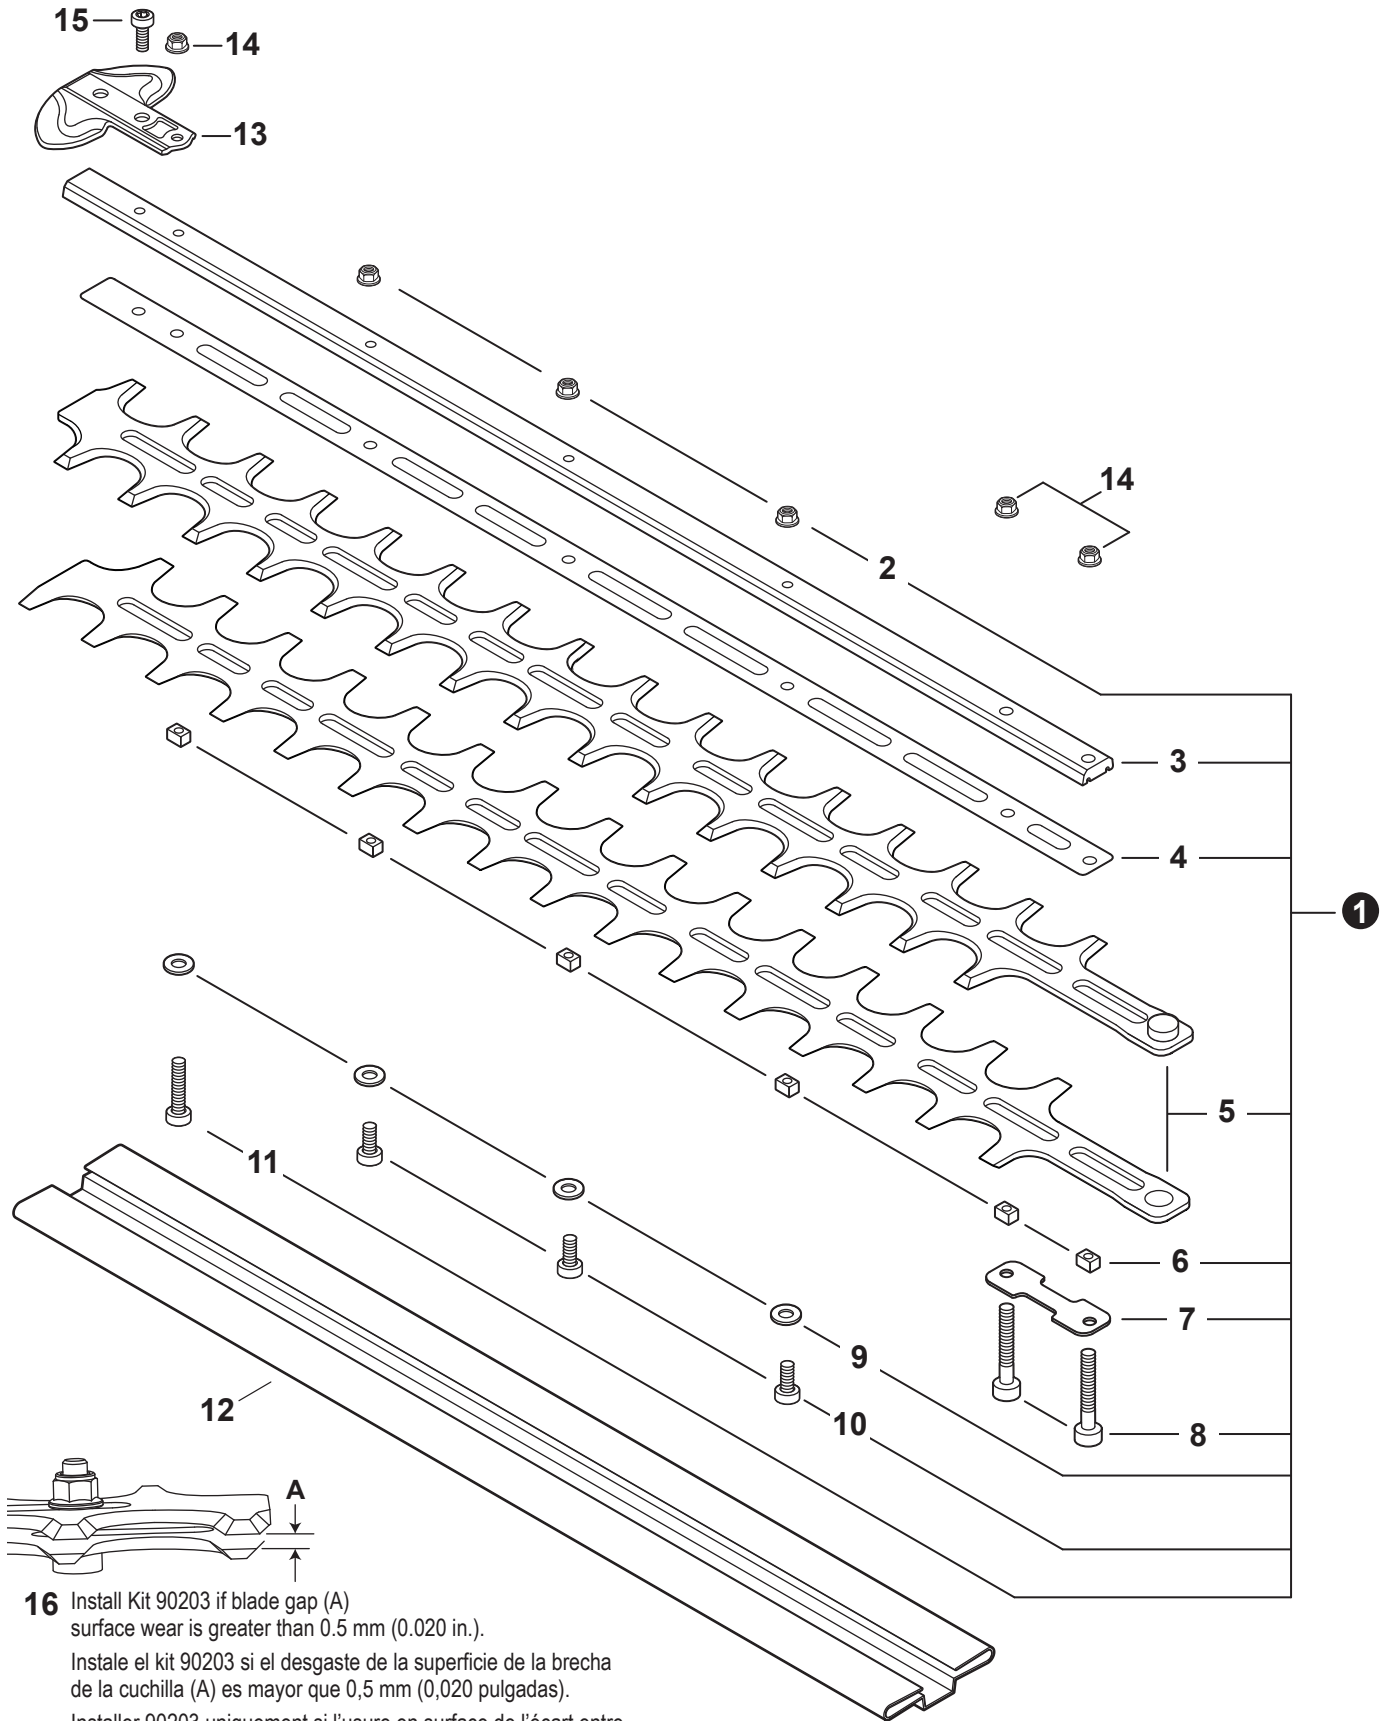

16 Install Kit 90203 if blade gap (A) surface wear is greater than 0.5 mm (0.020 in.).
Instale el kit 90203 si el desgaste de la superficie de la brecha de la cuchilla (A) es mayor que 0,5 mm (0,020 pulgadas).
Installer 90203 uniquement si l'usure en surface de l'écart entre les lames (A) est supérieure à 0,5 mm (0,020 po).