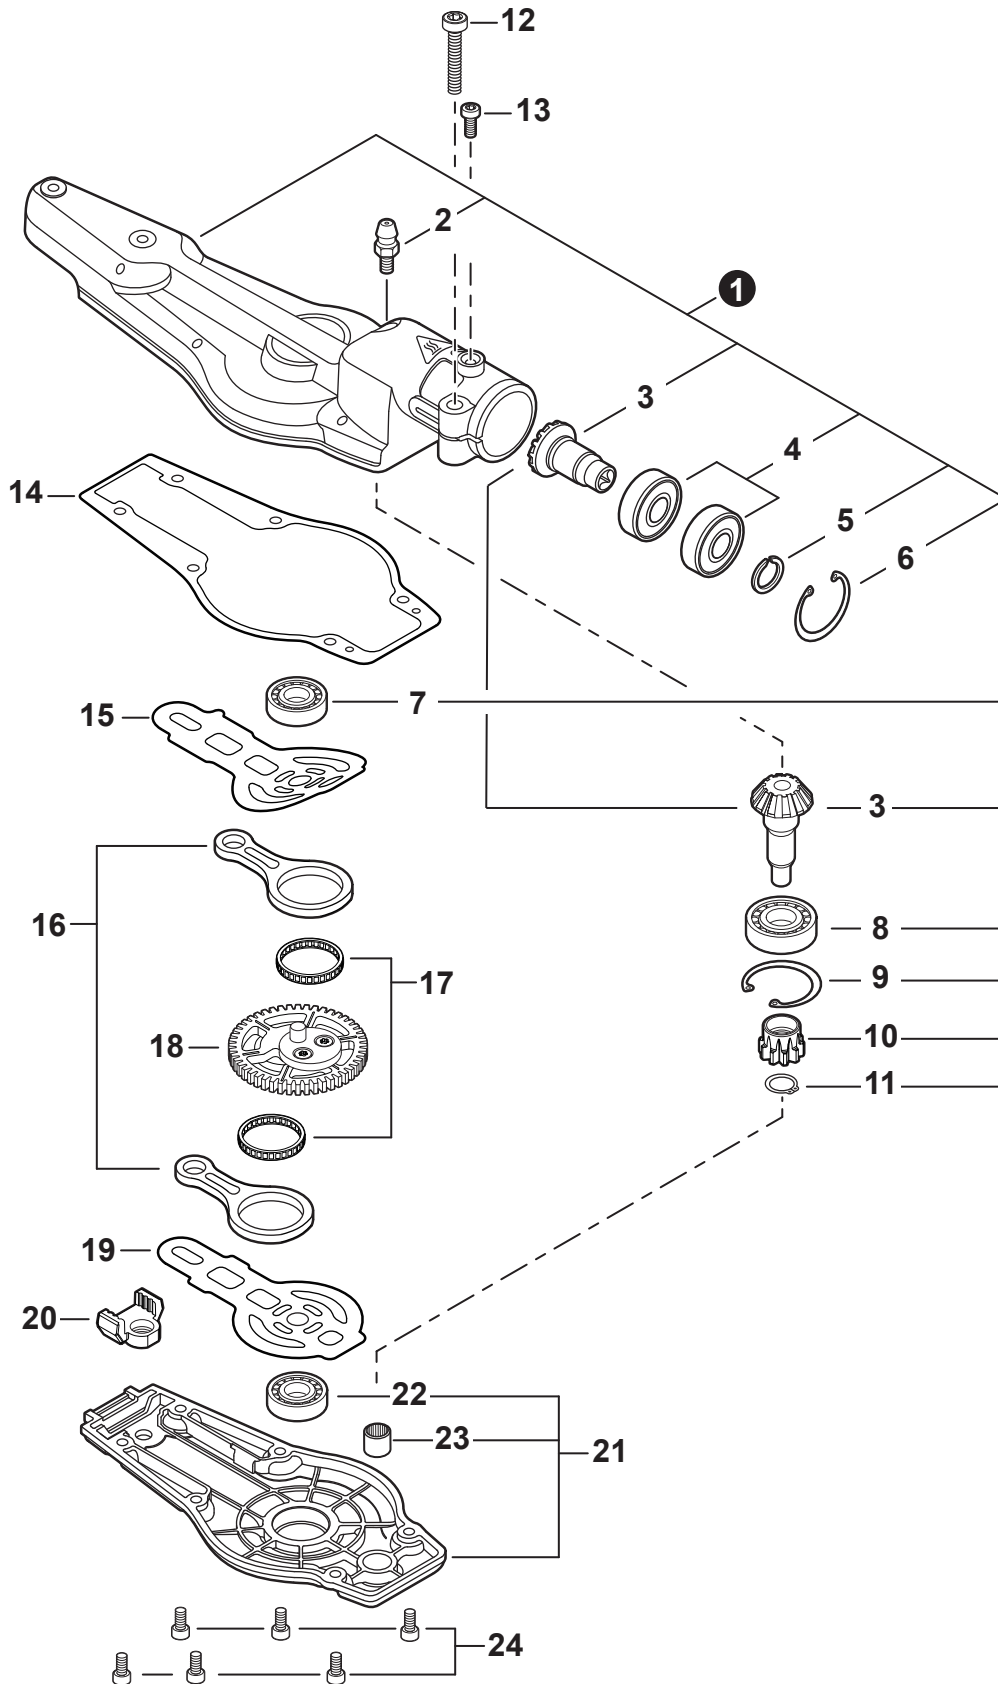

NO.	PART NUMBER	QTY.	DESCRIPTION	NOM DE LA PIÈCE
1	P100002210	1	GEAR CASE ASSY	BOÎTIER D'ENGRENAGE COMPLET
2	V187000080	1	+FITTING, GREASE	+EMBOUT DE GRAISSAGE
3	P021054160	1	+GEAR SET, BEVEL	+SET DE ENGRENAGE CONIQUE
4	90085706901	2	+BEARING, BALL 6901	+ROULEMENT À BILLES 6901
5	90070600012	1	+RING, SNAP 12	+ANNEAU ÉLASTIQUE 12
6	90070200024	1	+RING, SNAP 24	+ANNEAU ÉLASTIQUE 24
7	90080000608	1	+BEARING, BALL 608	+ROULEMENT À BILLES 608
8	90080036001	1	+BEARING, BALL 6001	+ROULEMENT À BILLES 6001
9	90070200028	1	+RING, SNAP 28	+ANNEAU ÉLASTIQUE 28
10	V650000730	1	+GEAR, SPUR	+ENGRENAGE CYLINDRIQUE
11	90070100008	1	+RING, RETAINING 8	+ANNEAU DE RETENUE 8
12	V805000170	1	BOLT, TORX 5x25	BOULON TORX 5x25
13	V805000130	1	BOLT, TORX 5x10	BOULON TORX 5x10
14	V110000200	1	GASKET, GEAR CASE	JOINT DE BOÎTIER D'ENGRENAGE
15	V150004320	1	PLATE, WEAR	PLAQUE
16	C532000530	2	ROD, CONNECTING	BIELLE
17	V572000000	2	BEARING, NEEDLE 30	ROULEMENT À AIGUILLES 30
18	V060000130	1	GEAR, SPUR	ENGRENAGE CYLINDRIQUE
19	V150004310	1	PLATE, WEAR	PLAQUE
20	V541000620	1	SEAL	JOINT
21	P100003631	1	COVER ASSY, GEAR CASE	COUVERCLE BOÎTIER D'ENGRENAGE COMPLET
22	90080000608	1	+BEARING, BALL 608	+ROULEMENT À BILLES 608
23	V551000000	1	+BEARING, NEEDLE	+ROULEMENT À AIGUILLES
24	V804000050	6	BOLT, TORX 4x12	BOULON TORX 4x12