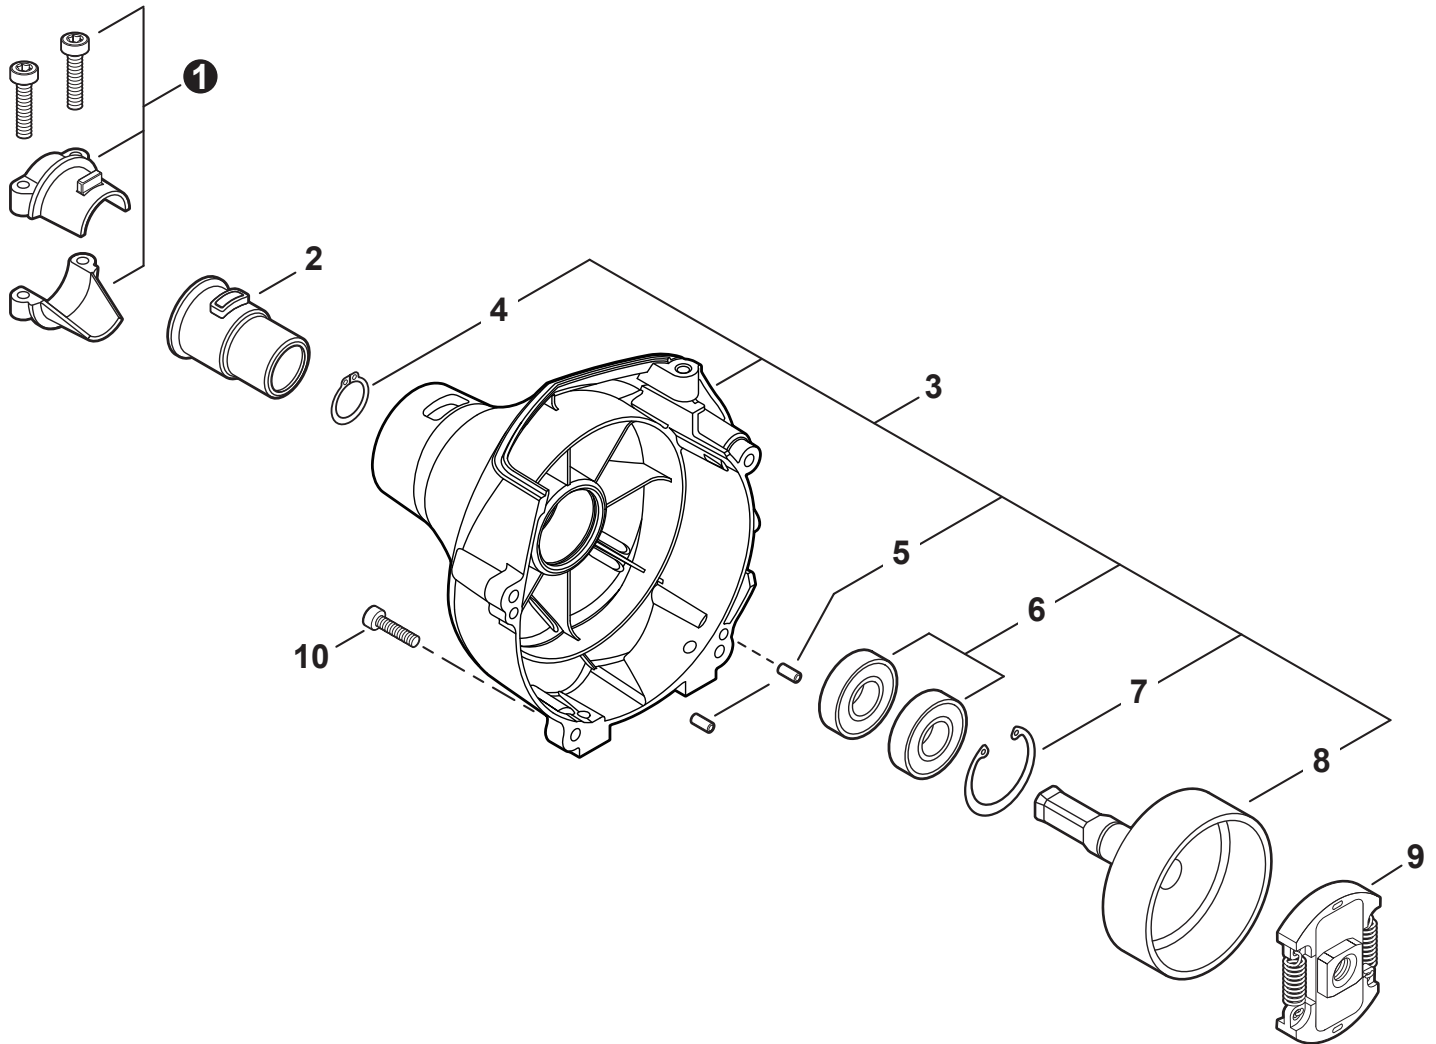

NO.	PART NUMBER	QTY.	DESCRIPTION	NOM DE LA PIÈCE
1	P021043640	1	HOLDER KIT	KIT DE ATTACHE
2	61091055230	1	CUSHION 25	COUSSIN 25
3	P021015561	1	COVER ASSY, FAN	ASSEMBLAGE COUVRE-VENTILATEUR
4	90070100012	1	+RING, SNAP 12	+ANNEAU ÉLASTIQUE 12
5	V622000020	2	+PIN, LOCATING 4	+GOUPILLE DE POSITIONNEMENT 4
6	9405106001	2	+BEARING, BALL 6001	+ROULEMENT À BILLES 6001
7	90070200028	1	+RING, SNAP 28	+ANNEAU ÉLASTIQUE 28
8	17500548931	1	+DRUM, CLUTCH	+TAMBOUR D'EMBRAYAGE
9	A056000780	1	CLUTCH ASSY	BLOC D'EMBRAYAGE
10	V804000060	4	BOLT, TORX 4x16	BOULON TORX 4x16