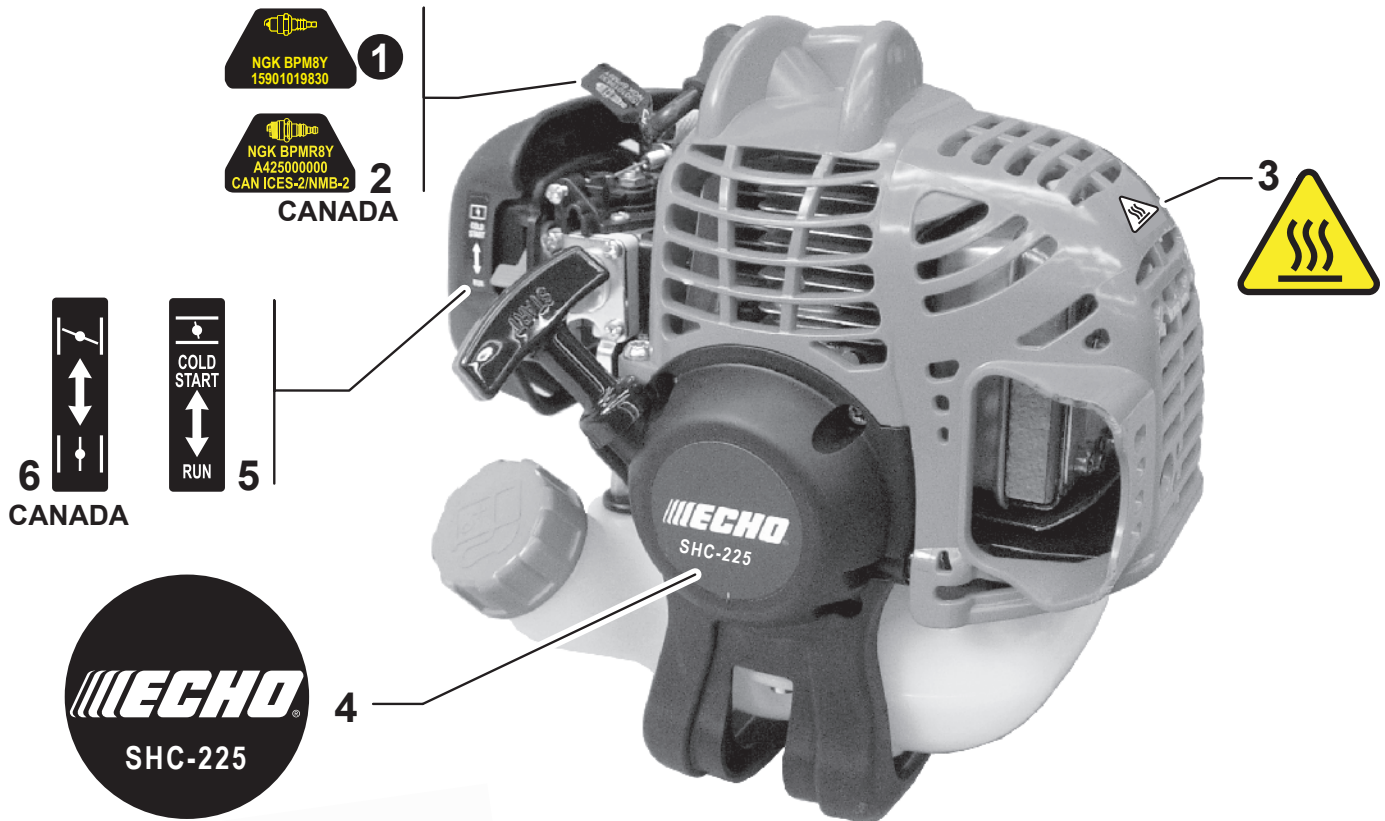

NO.	PART NUMBER	QTY.	DESCRIPTION	NOM DE LA PIÈCE
1	X532005130	1	LABEL - SPARK PLUG - BPM8Y	ÉTIQUETTE BOUGIE D'ALLUMAGE BPM8Y
2	X532004970	1	LABEL - SPARK PLUG - BPMR8Y	ÉTIQUETTE BOUGIE D'ALLUMAGE BPMR8Y
3	X505008220	1	LABEL - CAUTION - HOT	ÉTIQUETTE D'AVERTISSEMENT CHAUD
4	X547003300	1	LABEL - STARTER - SHC-225	ÉTIQUETTE DE LANCEUR À RAPPEL - SHC-225
5	89012152730	1	LABEL - CHOKE	ÉTIQUETTE - ÉTRANGLEUR
6	89033252730	1	LABEL - CHOKE	ÉTIQUETTE - ÉTRANGLEUR