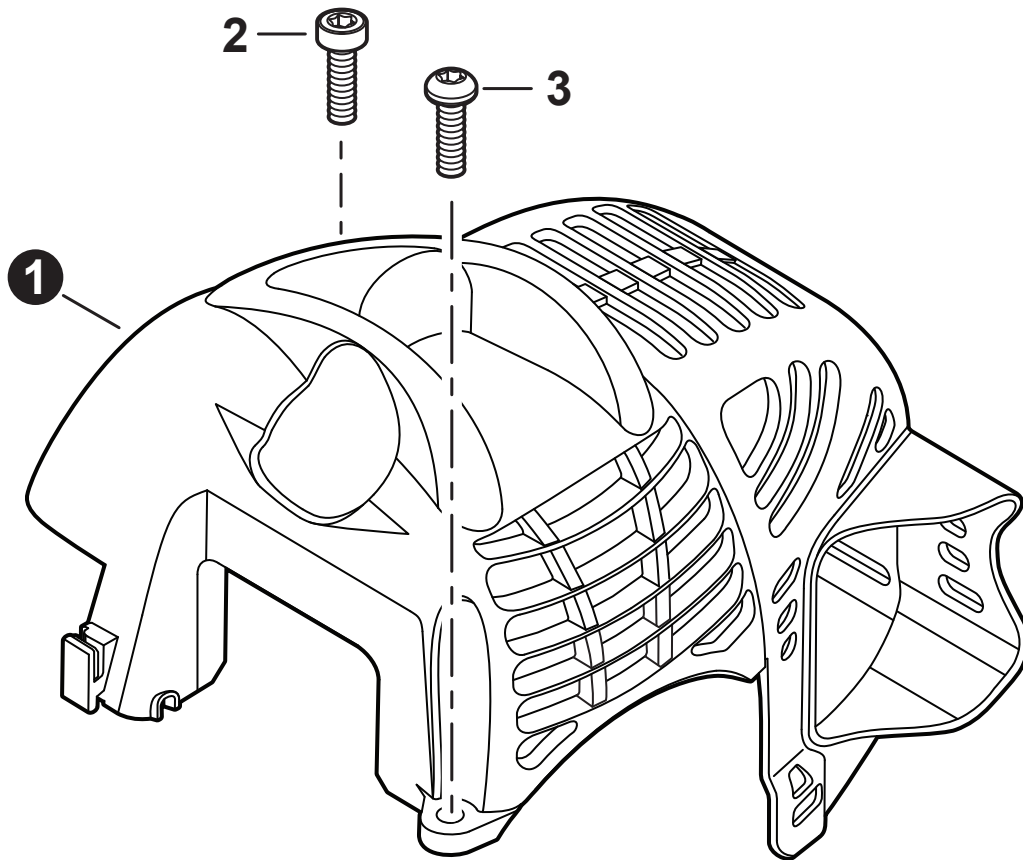

**SHC-225**  
**Shafted Hedge Trimmer**  
SHC-225 Taille-Haie

**21.2 cc**

**SERIAL NUMBER**  
NUMÉRO DE SÉRIE

**T97113001001 - T97113999999**

**ECHO INCORPORATED**

400 Oakwood Road, Lake Zurich, Illinois 60047

[WWW.ECHO-USA.COM](http://WWW.ECHO-USA.COM)

©2022 ECHO Incorporated. All Rights Reserved

P/N 99922205015  
REVISED 07/29/22

<b>Engine Cover</b> .....	<b>3</b>	<b>Main Pipe</b> .....	<b>14</b>
Couvercle de moteur		Tube de transmission	
<b>Engine</b> .....	<b>4</b>	<b>Control Handle</b> .....	<b>15</b>
Moteur		Poignée de commande	
<b>Engine</b> .....	<b>5</b>	<b>Handle - Support</b> .....	<b>16</b>
Moteur		Poignée de support	
<b>Carburetor</b> .....	<b>6</b>	<b>Labels</b> .....	<b>17</b>
Carburateur		Étiquettes	
<b>Carburetor</b> .....	<b>7</b>	<b>Gear Case</b> .....	<b>18</b>
Carburateur		Boîtier d'engrenage	
<b>Intake</b> .....	<b>8</b>	<b>Gear Case</b> .....	<b>19</b>
Admission		Boîtier d'engrenage	
<b>Exhaust</b> .....	<b>9</b>	<b>Cutters</b> .....	<b>20</b>
Échappement		Lames	
<b>Ignition</b> .....	<b>10</b>	<b>Cutters</b> .....	<b>21</b>
Allumage		Lames	
<b>Starter</b> .....	<b>11</b>	<b>Trimmer Head Kit</b> .....	<b>21</b>
Lanceur à rappel		Tête de coupe complet	
<b>Fuel System</b> .....	<b>12</b>	<b>Maintenance Kits</b> .....	<b>22</b>
Système de carburant		Trousse d'entretien	
<b>Fan Case</b> .....	<b>13</b>	<b>Bulk Pipe and Starter Rope</b> .....	<b>22</b>
Couvre-ventilateur		Tube De Carburant et Corde Du Démarreur En Vrac	