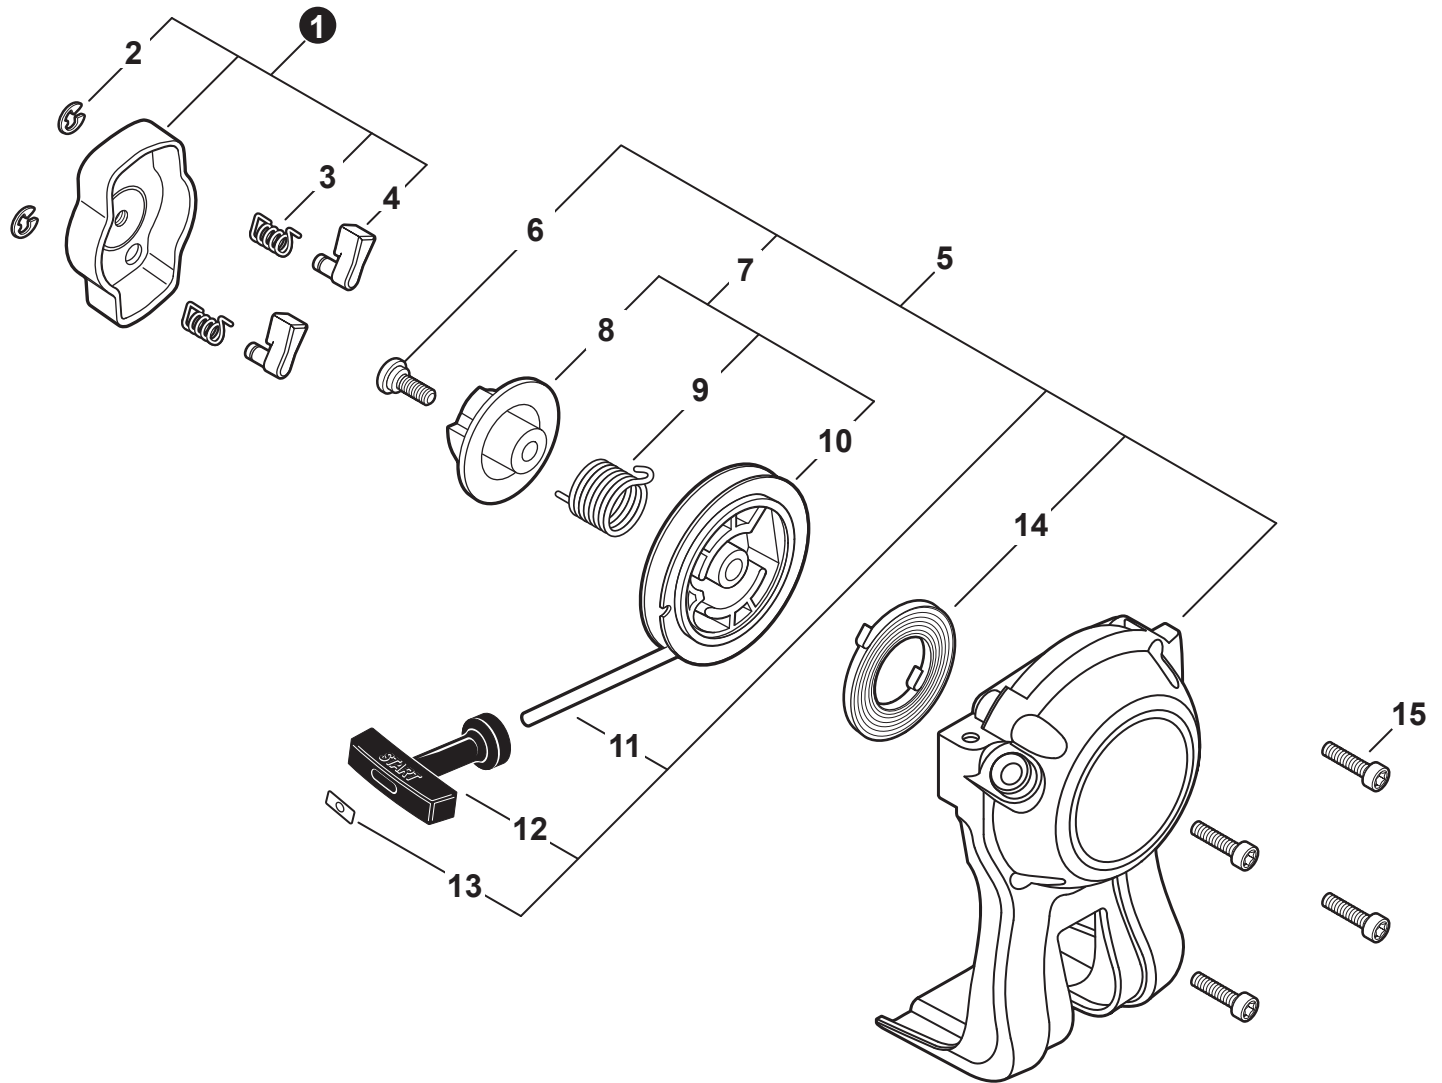

NO.	PART NUMBER	QTY.	DESCRIPTION	NOM DE LA PIÈCE
1	V299000250	1	THUMBSCREW	VIS À SERRAGE À MAIN
2	A232001850	1	COVER, AIR FILTER	COUVERCLE DU FILTRE D'AIR
3	A226001410	1	FILTER, AIR - DOUBLE LAYER	FILTRE D'AIR - COUCHE DOUBLE
4	V805000090	2	BOLT, TORX 5x55	BOULON TORX 5x55
5	12901152730	1	PLATE, PREVENT	PLAQUE, PRÉVENTION
6	P021012870	1	CASE ASSY, AIR FILTER	BOÎTIER DE FILTRE D'AIR COMPLET
7	V103002190	1	GASKET, INTAKE	JOINT D'ADMISSION
8	V805000160	2	BOLT, TORX 5x20	BOULON TORX 5x20
9	A200001120	1	INSULATOR, INTAKE	ISOLATEUR D'ADMISSION
10	V103001360	1	HEAT SHIELD, INTAKE	BOUCLIER THERMIQUE ADMISSION
11	90152Y	1	TUNE-UP KIT - YOUCAN™	TROUSSE DE MISE AU POINT - YOUCAN™
12	P021051670	1	GASKET KIT: ENGINE, INTAKE, EXHAUST	KIT DE JOINTS - MOTEUR, ADMISSION, ÉCHAPPEMENT

NO.	PART NUMBER	QTY.	DESCRIPTION	NOM DE LA PIÈCE
1	A052000180	1	PAWL ASSY, STARTER	CLIQUET DE LANCEUR À RAPPEL COMPLET
2	P022002100	2	+E-RING 4	+BAGUE EN E 4
3	17723412220	2	+SPRING, RETURN	+RESSORT DE RAPPEL
4	P022006850	2	+PAWL, STARTER	+CLIQUET
5	A051001312	1	STARTER ASSY, RECOIL	ASSEMBLAGE DU LANCEUR À RAPPEL
6	V253000310	1	+SCREW 5	+VIS 5
7	P050009920	1	+REEL/CAM PLATE SET	+ENSEMBLE DE BOBINE/DISQUE À CAMES
8	A525000020	1	++PLATE, CAM	++PLAQUE DE CAME
9	P022008270	1	++SPRING, TORSION	++RESSORT DE TORSION
10	A506000500	1	++REEL, ROPE	++BOBINE DE CORDE
10	P022008260	1	+ROPE, STARTER 3x700	+CORDE DU DÉMARREUR 3x700
11	17722827030	1	+GRIP, STARTER	+POIGNÉE DU DÉMARREUR
12	P022037670	1	+RETAINER, ROPE	+RETENUE DE CORDE
13	P022019680	1	+SPRING, RECOIL	+RESSORT DE RAPPEL
15	V804000060	4	BOLT, TORX 4x16	BOULON TORX 4x16