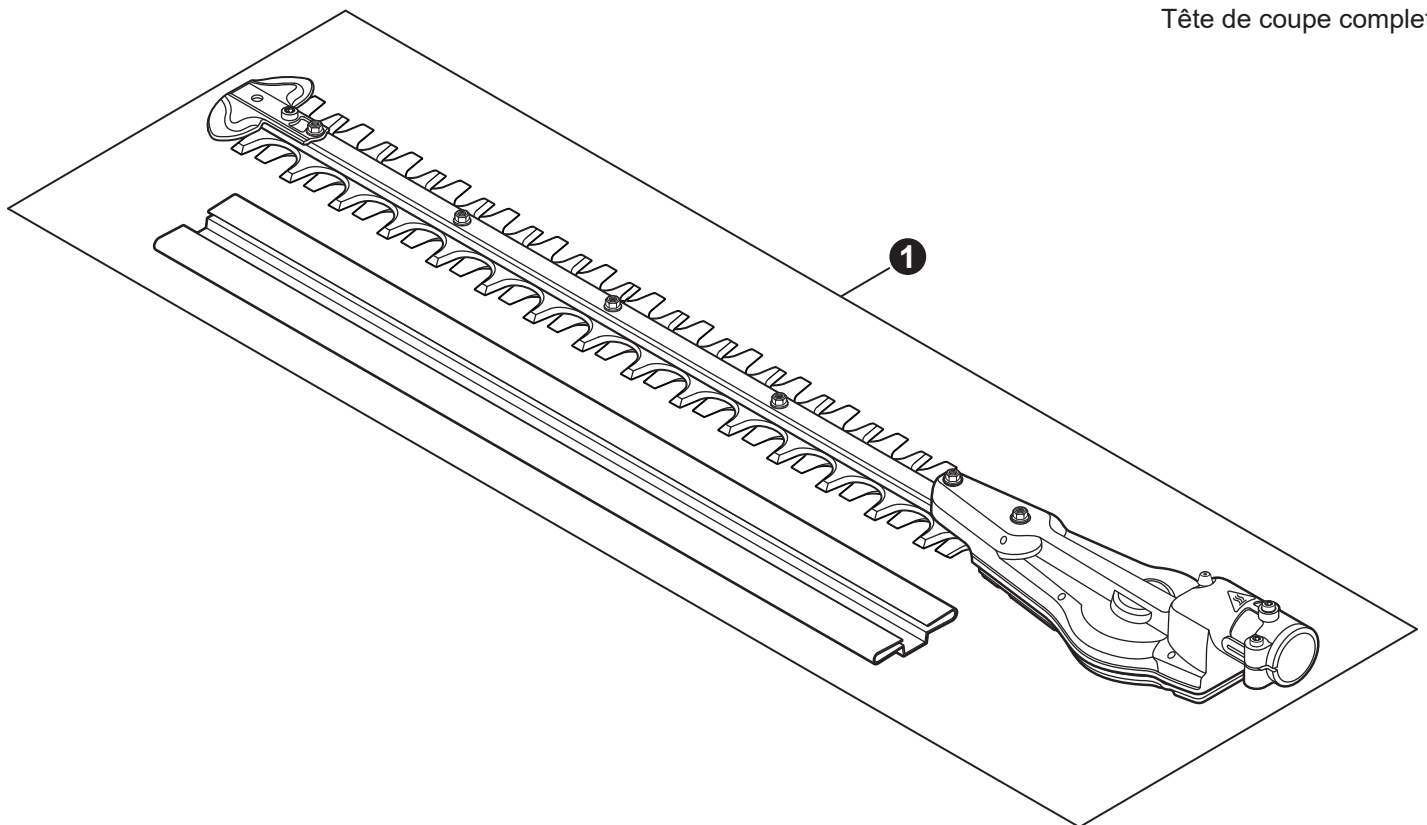

NO.	PART NUMBER	QTY.	DESCRIPTION	NOM DE LA PIÈCE
1	X041000610	1	CUTTER ASSY, 20"	LAME COMPLET 50 CM
2	9210805000	3	+NUT, FLANGE M5	+ÉCROU À BRIDE M5
3	X425001030	1	+SUPPORT, CUTTER 20"	+SUPPORT DE LAME 50 CM
4	X425001040	1	+PLATE, CUTTER 20"	+PLAQUE DE LAME 50 CM
5	X411001360	2	+CUTTER, 20"	+LAME 50 CM
6	V353000250	6	+GUIDE, BLADE 5	+GUIDE DE LAME 5
7	V150004330	1	+PLATE, EYE	+PLAQUE
8	V805000180	2	+BOLT, TORX 5x30	+BOULON TORX 5x30
9	V303000290	4	+WASHER	+RONDELLE
10	V805000160	3	+BOLT, TORX 5x20	+BOULON TORX 5x20
11	V805000170	1	+BOLT, TORX 5x25	+BOULON TORX 5x25
12	X495000710	1	SCABBARD	FOURREAU
13	E278000311	1	GUARD, TIP	GARDE ANTI REBOND
14	9210805000	3	NUT, FLANGE M5	ÉCROU À BRIDE M5
15	V805000120	1	BOLT, TORX 5x8	BOULON TORX 5x8
16	90203	1	BLADE KIT, ADJUSTABLE	KIT DE LAME AJUSTABLE

Trimmer Head Kit
Tête de coupe complet

NO.	PART NUMBER	QTY.	DESCRIPTION	NOM DE LA PIÈCE
1	9001032	1	CUTTING HEAD KIT	TÊTE DE COUPE COMPLET