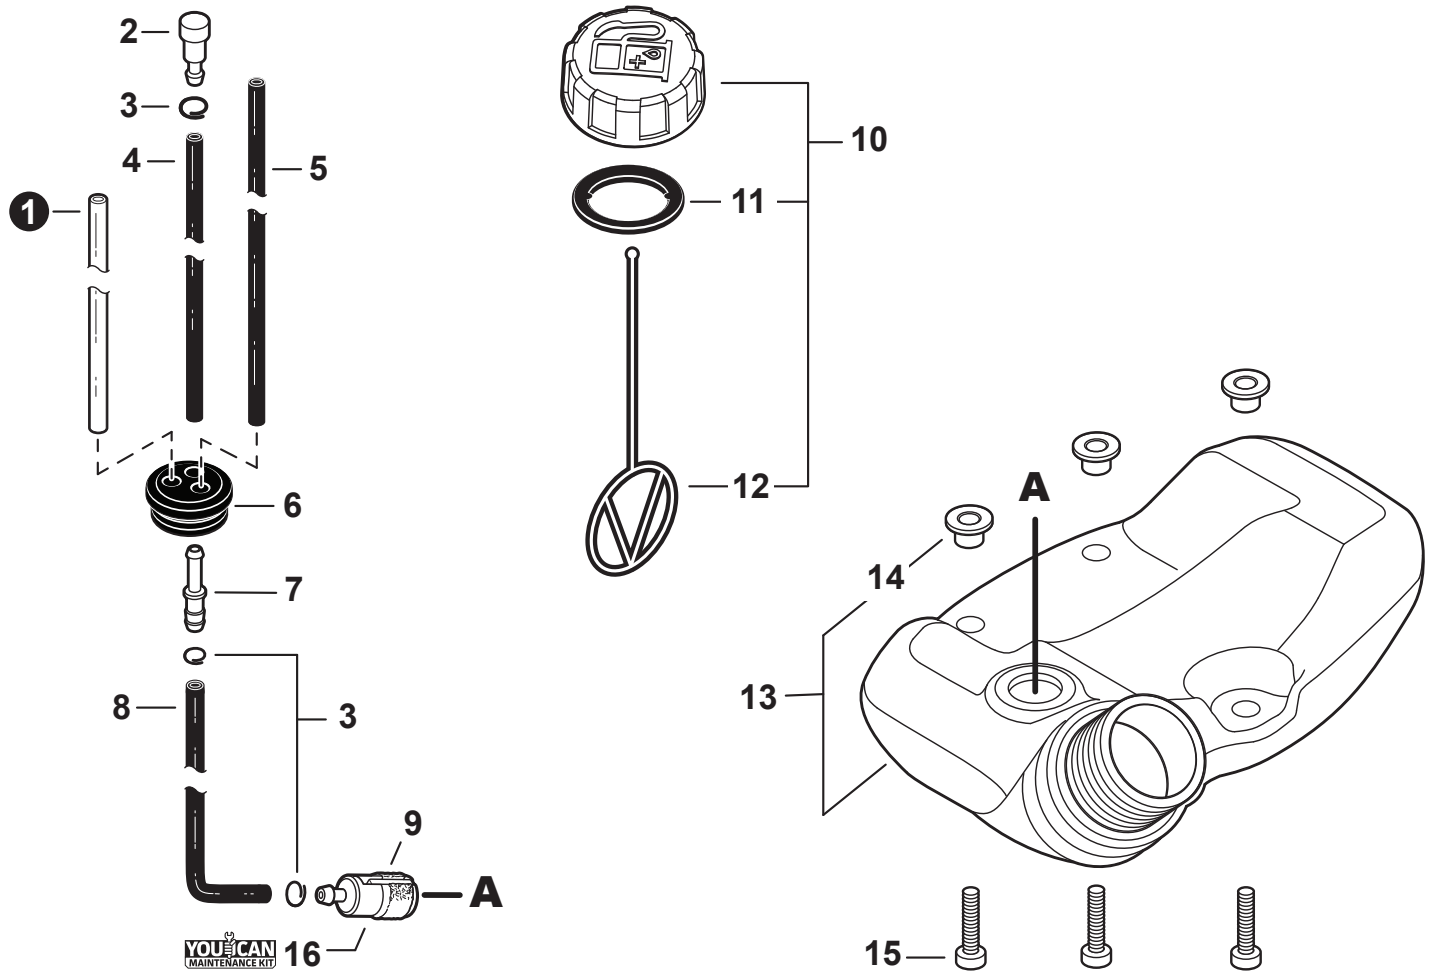

NO.	PART NUMBER	QTY.	DESCRIPTION	NOM DE LA PIÈCE
1	V299000250	1	THUMBSCREW	VIS À SERRAGE À MAIN
2	A232001850	1	COVER, AIR FILTER	COUVERCLE DU FILTRE D'AIR
3	A226001410	1	FILTER, AIR - DOUBLE LAYER	FILTRE D'AIR - COUCHE DOUBLE
4	V805000090	2	BOLT, TORX 5x55	BOULON TORX 5x55
5	12901152730	1	PLATE, PREVENT	PLAQUE, PRÉVENTION
6	P021012870	1	CASE ASSY, AIR FILTER	BOÎTIER DE FILTRE D'AIR COMPLET
7	V103002190	1	GASKET, INTAKE	JOINT D'ADMISSION
8	V805000160	2	BOLT, TORX 5x20	BOULON TORX 5x20
9	A200001120	1	INSULATOR, INTAKE	ISOLATEUR D'ADMISSION
10	V103001360	1	HEAT SHIELD, INTAKE	BOUCLIER THERMIQUE ADMISSION
11	90152Y	1	TUNE-UP KIT - YOUCAN™	TROUSSE DE MISE AU POINT - YOUCAN™
12	P021051670	1	GASKET KIT: ENGINE, INTAKE, EXHAUST	KIT DE JOINTS - MOTEUR, ADMISSION, ÉCHAPPEMENT

NO.	PART NUMBER	QTY.	DESCRIPTION	NOM DE LA PIÈCE
1	A052000180	1	PAWL ASSY, STARTER	CLIQUET DE LANCEUR À RAPPEL COMPLET
2	P022002100	2	+E-RING 4	+BAGUE EN E 4
3	17723412220	2	+SPRING, RETURN	+RESSORT DE RAPPEL
4	P022006850	2	+PAWL, STARTER	+CLIQUET
5	A051001312	1	STARTER ASSY, RECOIL	ASSEMBLAGE DU LANCEUR À RAPPEL
6	V253000310	1	+SCREW 5	+VIS 5
7	P050009920	1	+REEL/CAM PLATE SET	+ENSEMBLE DE BOBINE/DISQUE À CAMES
8	A525000020	1	++PLATE, CAM	++PLAQUE DE CAME
9	P022008270	1	++SPRING, TORSION	++RESSORT DE TORSION
10	A506000500	1	++REEL, ROPE	++BOBINE DE CORDE
10	P022008260	1	+ROPE, STARTER 3x700	+CORDE DU DÉMARREUR 3x700
11	17722827030	1	+GRIP, STARTER	+POIGNÉE DU DÉMARREUR
12	P022037670	1	+RETAINER, ROPE	+RETENUE DE CORDE
13	P022019680	1	+SPRING, RECOIL	+RESSORT DE RAPPEL
15	V804000060	4	BOLT, TORX 4x16	BOULON TORX 4x16