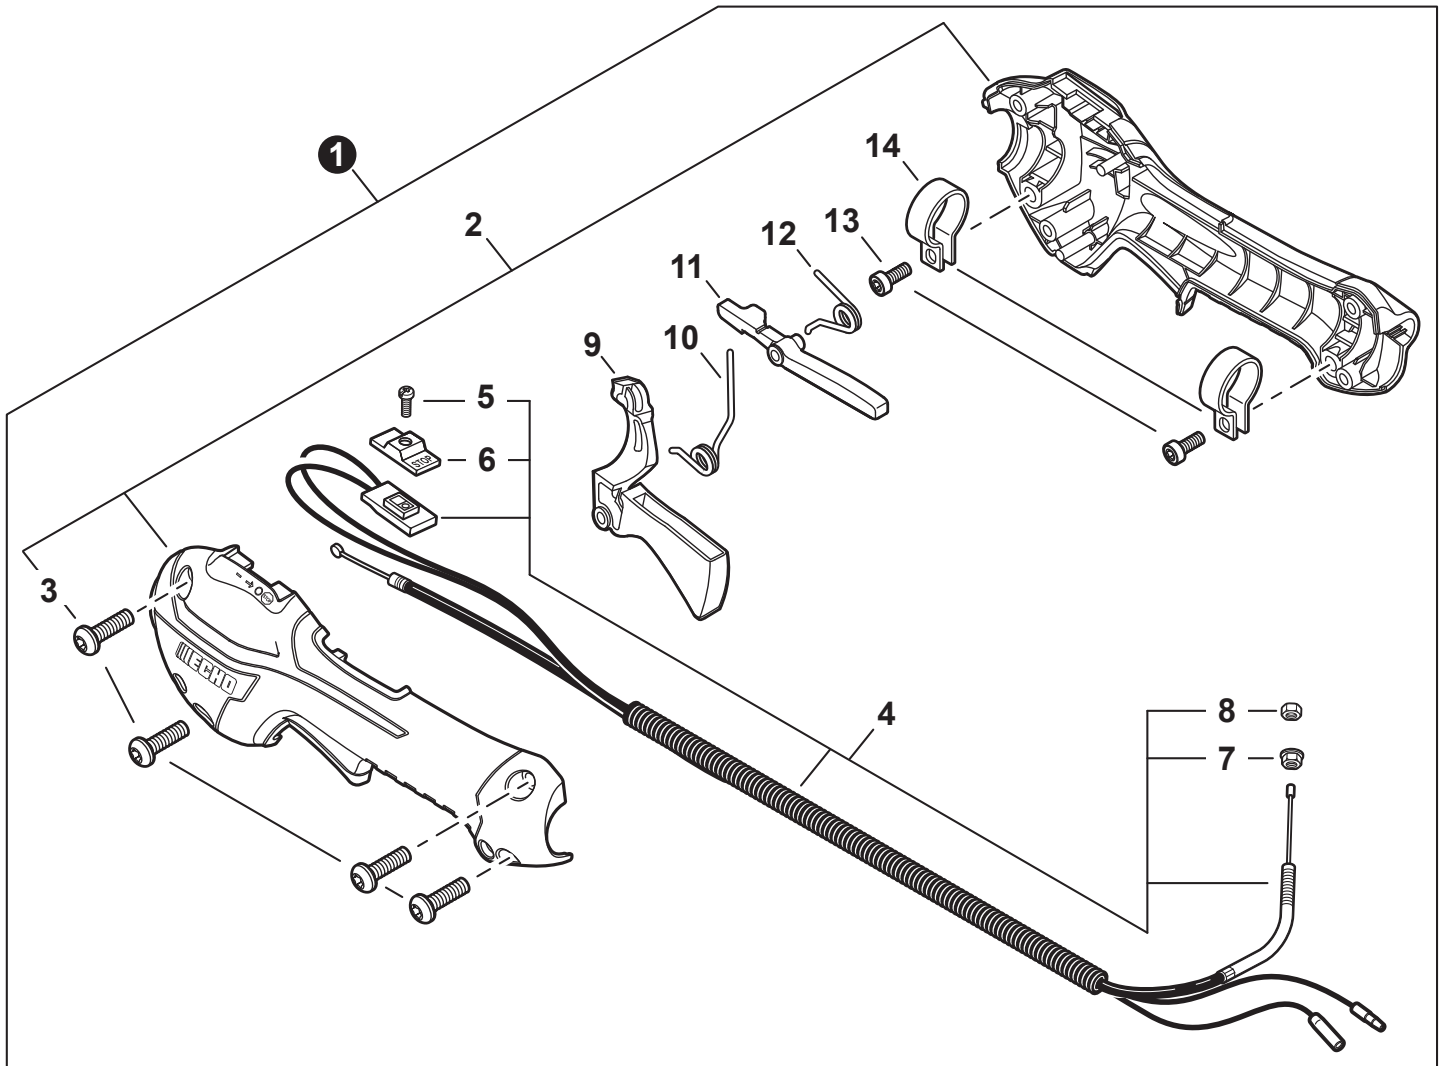

NO.	PART NUMBER	QTY.	DESCRIPTION	NOM DE LA PIÈCE
1	A052000180	1	PAWL ASSY, STARTER	CLIQUET DE LANCEUR À RAPPEL COMPLET
2	P022002100	2	+E-RING 4	+BAGUE EN E 4
3	17723412220	2	+SPRING, RETURN	+RESSORT DE RAPPEL
4	P022006850	2	+PAWL, STARTER	+CLIQUET
5	A051001312	1	STARTER ASSY, RECOIL	ASSEMBLAGE DU LANCEUR À RAPPEL
6	V253000310	1	+SCREW 5	+VIS 5
7	P050009920	1	+REEL/CAM PLATE SET	+ENSEMBLE DE BOBINE/DISQUE À CAMES
8	A525000020	1	++PLATE, CAM	++PLAQUE DE CAME
9	P022008270	1	++SPRING, TORSION	++RESSORT DE TORSION
10	A506000500	1	++REEL, ROPE	++BOBINE DE CORDE
10	P022008260	1	+ROPE, STARTER 3x700	+CORDE DU DÉMARREUR 3x700
11	17722827030	1	+GRIP, STARTER	+POIGNÉE DU DÉMARREUR
12	P022037670	1	+RETAINER, ROPE	+RETENUE DE CORDE
13	P022019680	1	+SPRING, RECOIL	+RESSORT DE RAPPEL
15	V804000060	4	BOLT, TORX 4x16	BOULON TORX 4x16

NO.	PART NUMBER	QTY.	DESCRIPTION	NOM DE LA PIÈCE
1	C427000060	1	STOPPER, HANDLE	RETENUE DE POIGNÉE
2	<b>C050003120</b>	1	<b>MAIN PIPE ASSY</b>	<b>TUBE DE TRANSMISSION COMPLET</b>
3	X505011540	1	+LABEL - CAUTION	+ÉTIQUETTE D'AVERTISSEMENT
4	C507000080	1	+LINER - FLEXIBLE	+COUSSINET FLEXIBLE
5	61024644730	2	+STOPPER	+ARRÊT
6	C506000510	1	DRIVESHAFT - FLEXIBLE	ARBRE DE TRANSMISSION - FLEXIBLE