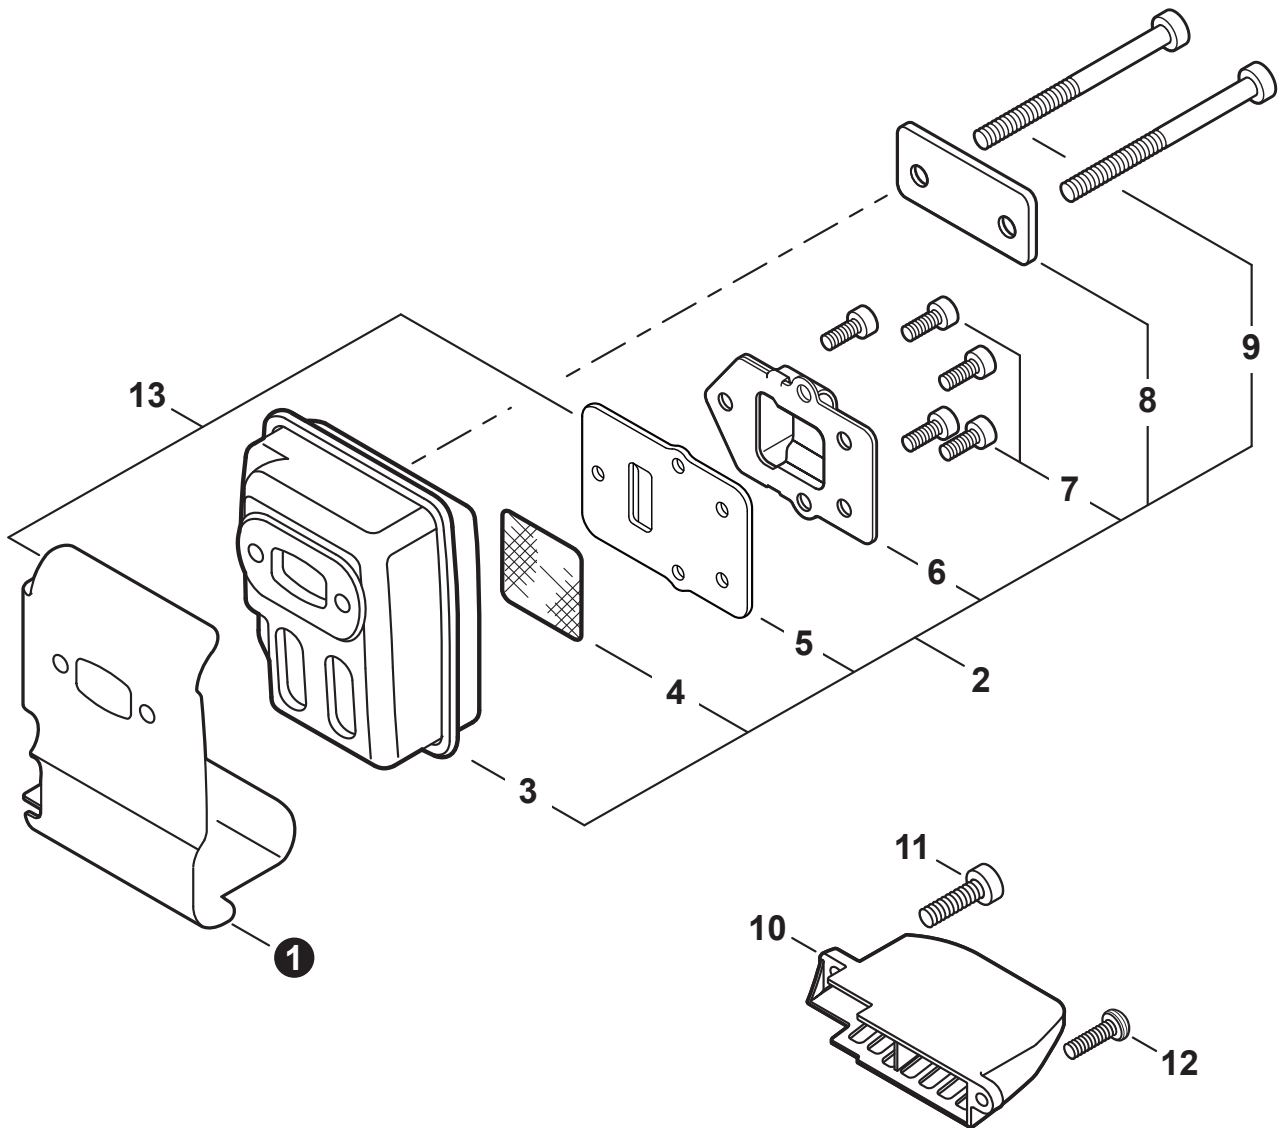

NO.	PART NUMBER	QTY.	DESCRIPTION	NOM DE LA PIÈCE
1	V104000850	1	HEAT SHIELD, EXHAUST	BOULIER THERMIQUE ÉCHAPPEMENT
2	P021036111	1	MUFFLER ASSY	ASSEMBLAGE SILENCIEUX
3	A300000811	1	+MUFFLER	+SILENCIEUX
4	14586240630	1	+SCREEN, SPARK ARRESTER	+PARE-ÉTINCELLES
5	V104001761	1	+GASKET, EXHAUST	+JOINT D'ÉCHAPPEMENT
6	A313000600	1	+GUIDE, EXHAUST	+GUIDE D'ÉCHAPPEMENT
7	V804000030	5	+BOLT, TORX 4x8	+BOULON TORX 4x8
8	V150000371	1	+PLATE, EYE	+PLAQUE
9	V805000190	2	+BOLT, TORX 5x55	+BOULON TORX 5x55
10	A320000480	1	COVER, MUFFLER	COUVERCLE DU SILENCIEUX
11	V805000150	1	BOLT, TORX 5x16	BOULON TORX 5x16
12	V805000000	1	BOLT, TORX 5x16	BOULON TORX 5x16
13	P021051670	1	GASKET KIT: ENGINE, INTAKE, EXHAUST	KIT DE JOINTS - MOTEUR, ADMISSION, ÉCHAPPEMENT