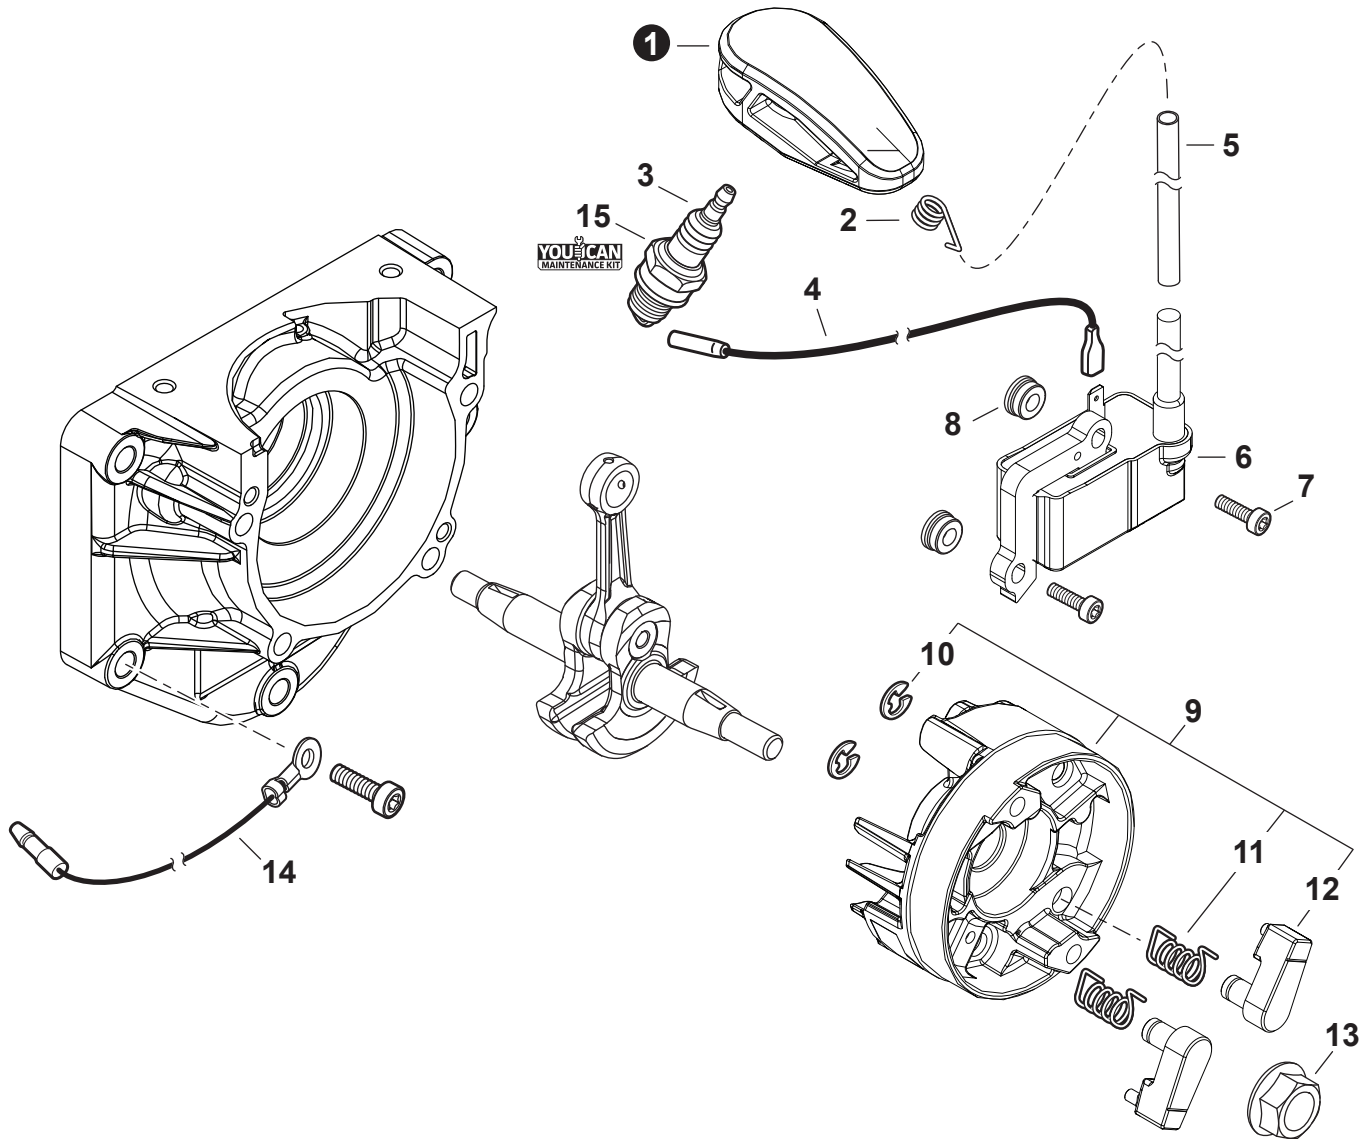

NO.	PART NUMBER	QTY.	DESCRIPTION	NOM DE LA PIÈCE
1	A427000230	1	CAP, SPARK PLUG	PROTECTEUR DE BOUGIE D'ALLUMAGE
2	15901103432	1	TERMINAL, SPARK PLUG	BORNE DE BOUGIE D'ALLUMAGE
3	A425000060	1	SPARK PLUG - CMR7H	BOUGIE D'ALLUMAGE - CMR7H
4	V485003180	1	LEAD	FIL
5	V475007540	1	TUBE, INSULATOR	TUYAU ISOLANTE
6	A411001870	1	COIL, IGNITION	BOBINE D'ALLUMAGE
7	V202000750	2	BOLT 4x20	BOULON 4x20
8	V352000300	2	COLLAR 4	COLLET 4
9	A409001370	1	FLYWHEEL	VOLANT
10	P022054290	2	+E-RING	+BAGUE EN E
11	P022054270	2	+SPRING, RETURN	+RESSORT DE RAPPEL
12	P022054280	2	+PAWL, STARTER	+CLIQUET
13	90051900010	1	NUT, FLANGE 10x1.25	ÉCROU À BRIDE 10x1.25
14	V485003170	1	LEAD	FIL
15	90194Y	1	TUNE-UP KIT - YOUCAN™	TROUSSE DE MISE AU POINT - YOUCAN™