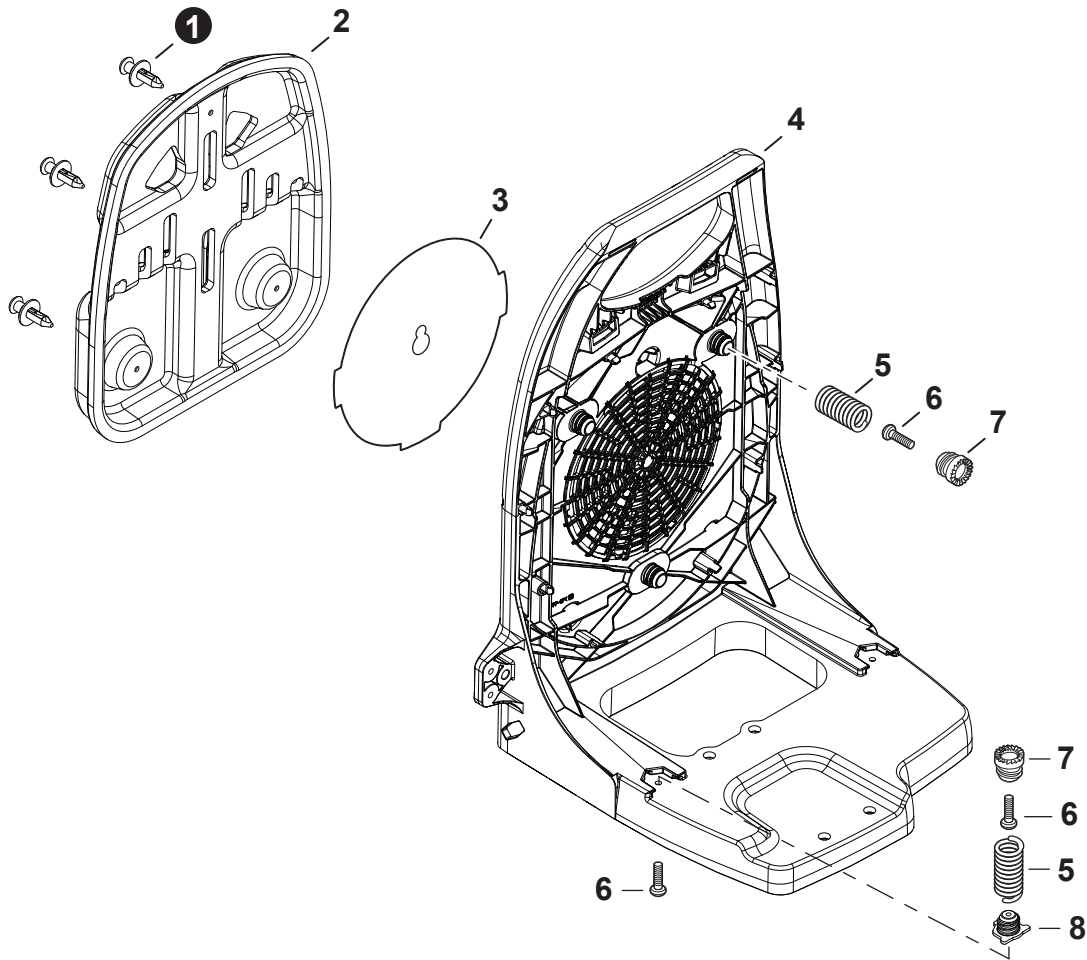

NO.	PART NUMBER	QTY.	DESCRIPTION	NOM DE LA PIÈCE
1	V491000540	3	CLIP	ATTACHE
2	C630000280	1	CUSHION, BACKPACK	COUSSIN SAC À DOS
3	C635000010	1	INSERT, COLD WEATHER	PIÈCE D'INSERTION POUR TEMPS FROID
4	C620000560	1	FRAME, BACKPACK	CHÂSSIS À DOS
5	V450000780	5	SPRING, COMPRESSION	RESSORT DE COMPRESSION
6	V805000010	7	BOLT, TORX 5x20	BOULON TORX 5x20
7	V456000331	5	HOLDER, SPRING	SUPPORT DE RESSORT
8	V456000380	2	HOLDER, SPRING	SUPPORT DE RESSORT