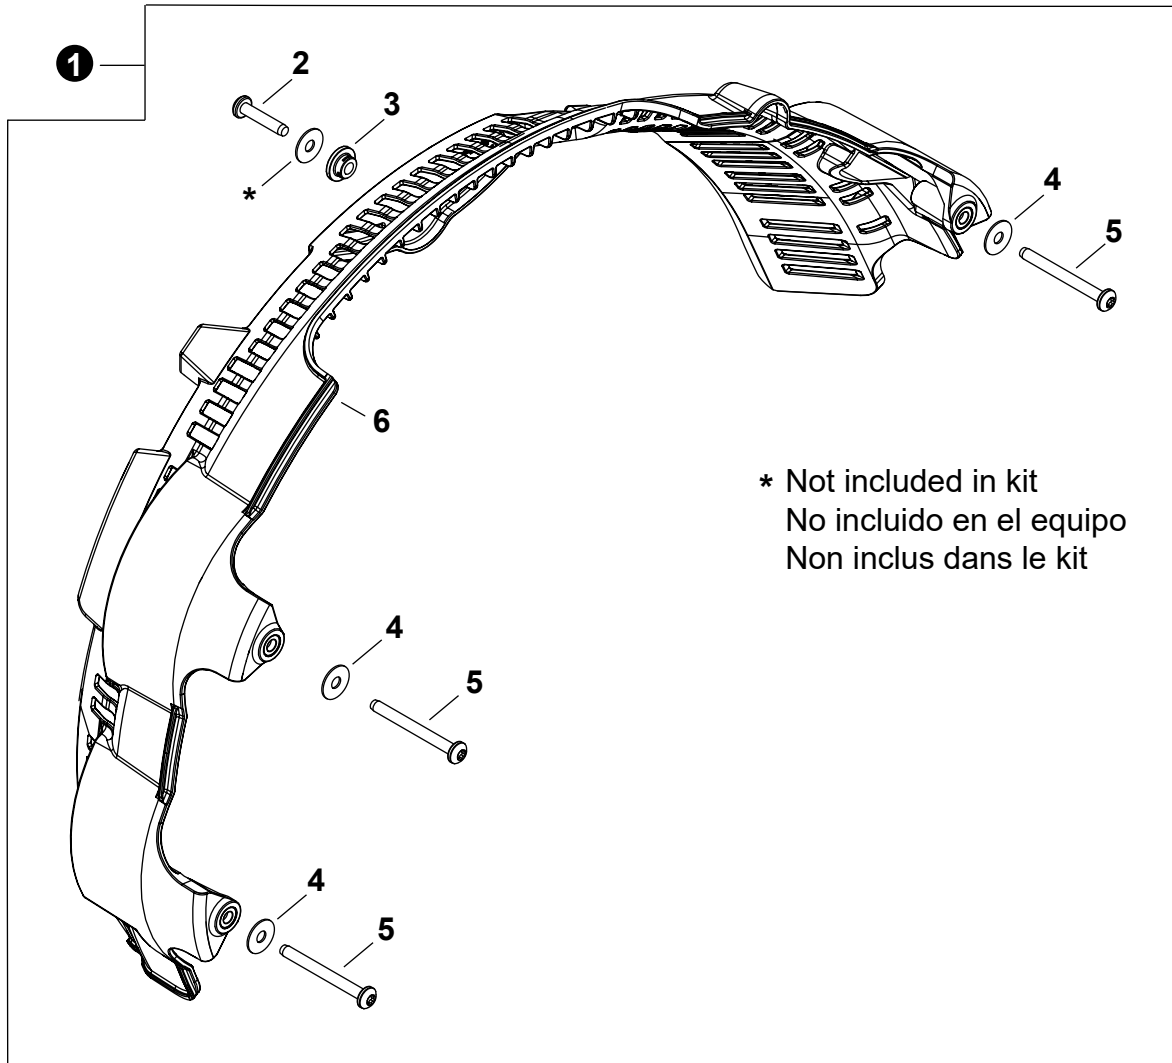

NO.	PART NUMBER	QTY.	DESCRIPTION	NOM DE LA PIÈCE
1	9001054	1	GUARD KIT, LEAF	ENSEMBLE DE PARE DÉBRIS ET FEUILLES
2	V805000230	1	+BOLT, TORX 5x25	+BOULON TORX 5x25
3	V353000800	1	+COLLAR 5	+COLLET 5
4	13191103460	3	+WASHER 5.5x16x0.8	+RONDELLE 5.5x16x0.8
5	V805000030	3	+BOLT, TORX 5x50	+BOULON TORX 5x50
6	E104000300	1	+GUARD, LEAF	+PARE-FEUILLES