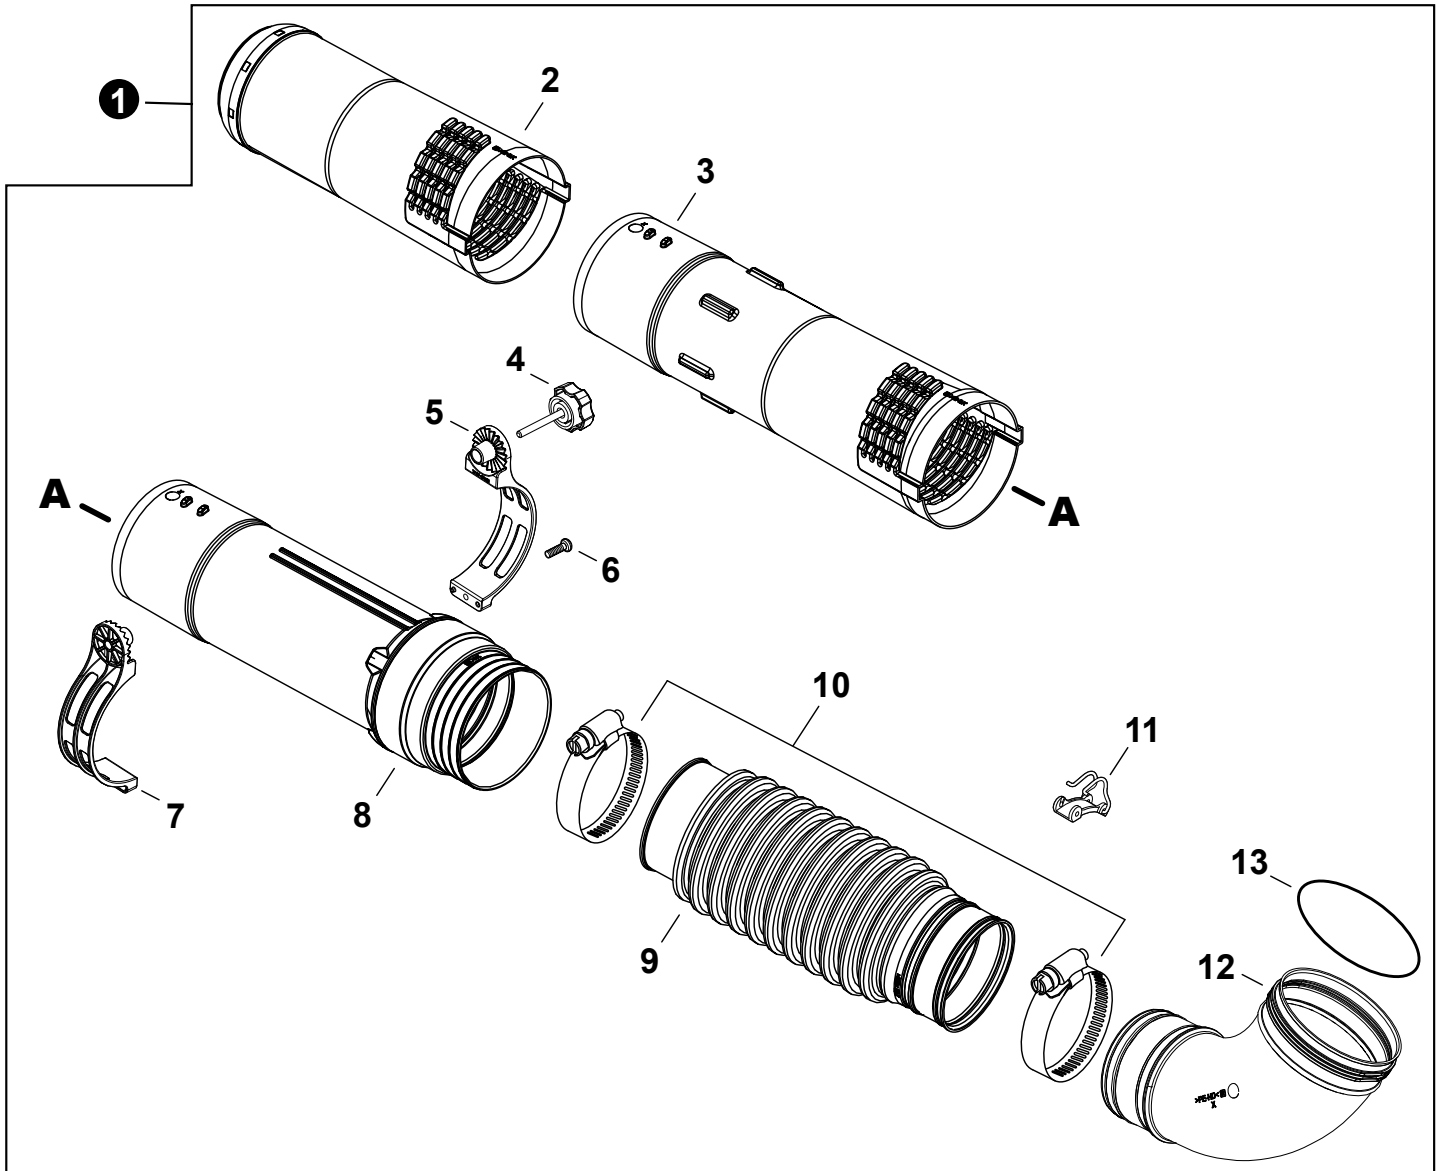

NO.	PART NUMBER	QTY.	DESCRIPTION	NOM DE LA PIÈCE
1	P021054490	1	TUBE KIT, BLOWER, TUBE MOUNT	ENSEMBLE DE TUBE DE SOUFFLANTE MONTÉ SUR TUBE
2	E165001000	1	+TUBE, BLOWER - NOZZLE	+TUBE DE SOUFFLEUR - BUSE
3	E165001070	1	+TUBE, BLOWER - STRAIGHT	+TUBE DE SOUFFLEUR - CYLINDRIQUE
4	V299000630	1	+KNOB, SCREW	+BOUTON DE SERRAGE
5	C405000621	1	+BRACKET, HANDLE - RIGHT	+SUPPORT DE POIGNÉE - DROITE
6	V805000010	1	+BOLT, TORX 5x20	+BOULON TORX 5x20
7	C405000631	1	+BRACKET, HANDLE - LEFT	+SUPPORT DE POIGNÉE - GAUCHE
8	E165001220	1	+TUBE, BLOWER - SWIVEL	+TUBE DE SOUFFLEUR - PIVOT
9	E164000160	1	+TUBE, BLOWER - FLEXIBLE	+TUBE DE SOUFFLEUR - FLEXIBLE
10	V495003940	2	+CLAMP - BAND	+COLLIER À BANDE
11	C487000420	1	+CLIP, CABLE	+SUPPORT DE CÂBLE
12	E160000220	1	+TUBE, BLOWER - ELBOW	+TUBE DE SOUFFLEUR - COUDE
13	9250112000	1	+O-RING	+JOINT TORIQUE