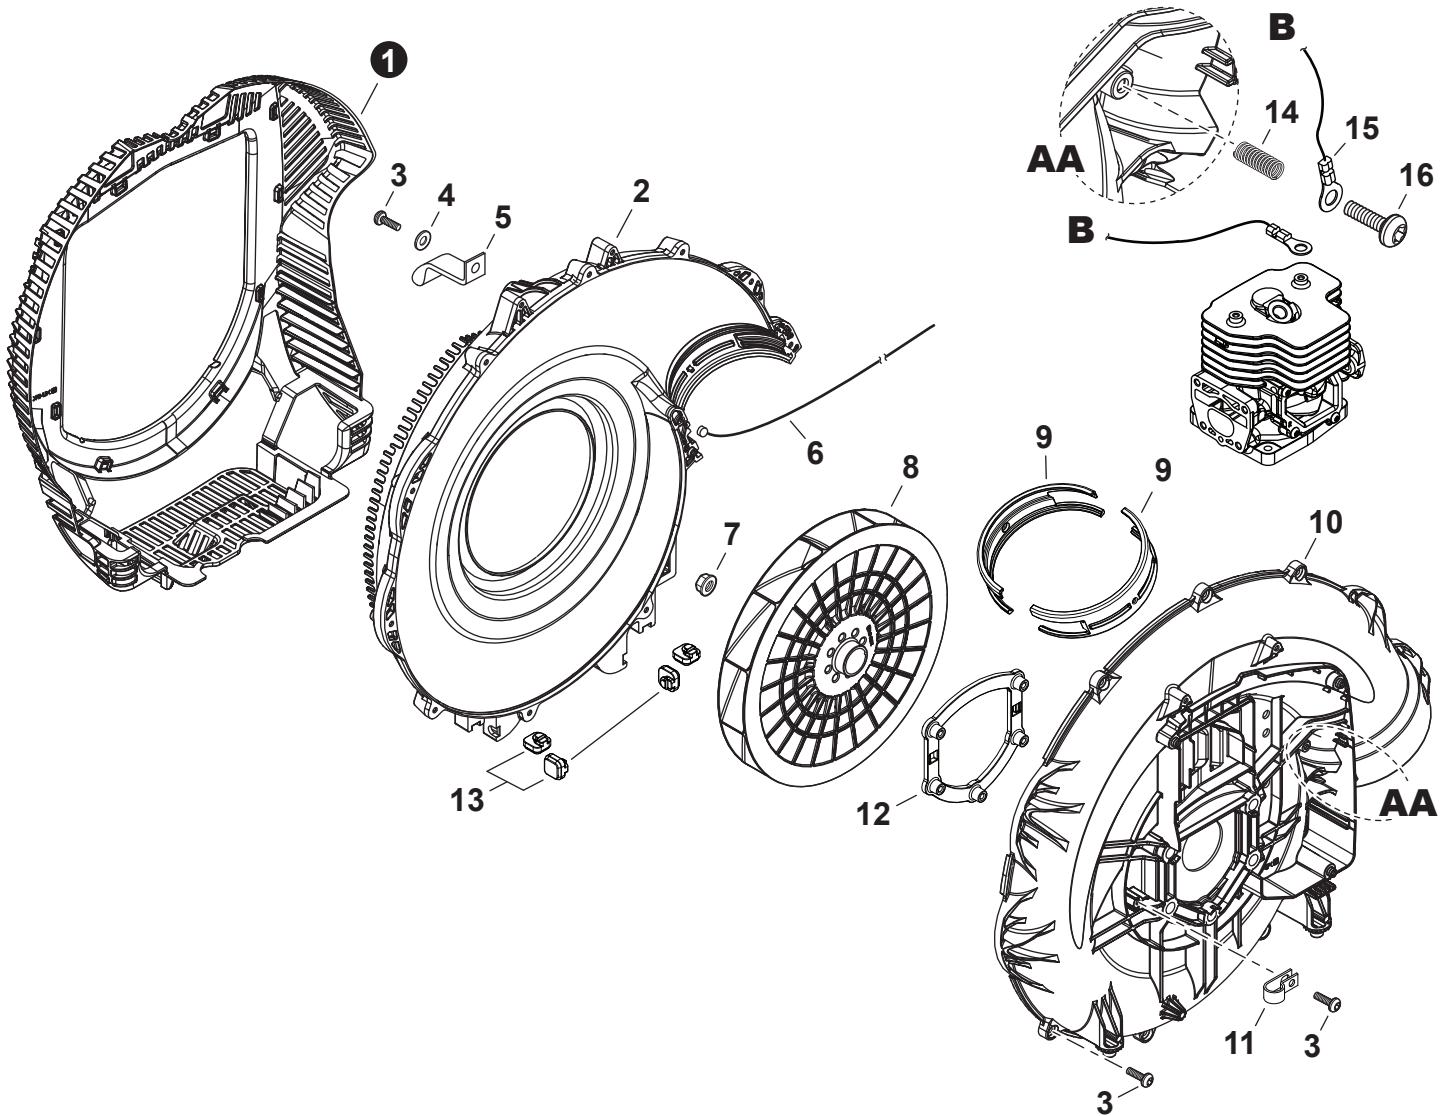

NO.	PART NUMBER	QTY.	DESCRIPTION	NOM DE LA PIÈCE
1	E104000290	1	GUARD, DEBRIS	PARE-DÉBRIS
2	E103001621	1	COVER, FAN	COUVRE-VENTILATEUR
3	V805000010	13	BOLT, TORX 5x20	BOULON TORX 5x20
4	13191103460	1	WASHER 5.5x16x0.8	RONDELLE 5.5x16x0.8
5	C651000121	1	STRAP, SAFETY	SANGLE DE SÉCURITÉ
6	V485003160	1	WIRE, ANTI-STATIC	FIL ANTISTATIQUE
7	90051900010	1	NUT, FLANGE 10x1.25	ÉCROU À BRIDE 10x1.25
8	E100000332	1	FAN, BLOWER	VENTILATEUR DE SOUFFLEUR
9	V376002620	2	SPACER	ENTRETOISE
10	E103001582	1	CASE, FAN	BOÎTIER-VENTILATEUR
11	13211222031	1	CLIP	ATTACHE
12	C632000270	1	PLATE, ENGINE	PLAQUE DE MOTEUR
13	V420005410	4	CUSHION	COUSSIN
14	V450002470	1	SPRING, COMPRESSION	RESSORT DE COMPRESSION
15	V485003600	1	LEAD	FIL
16	V805000240	1	BOLT, TORX 5x12	BOULON TORX 5x12