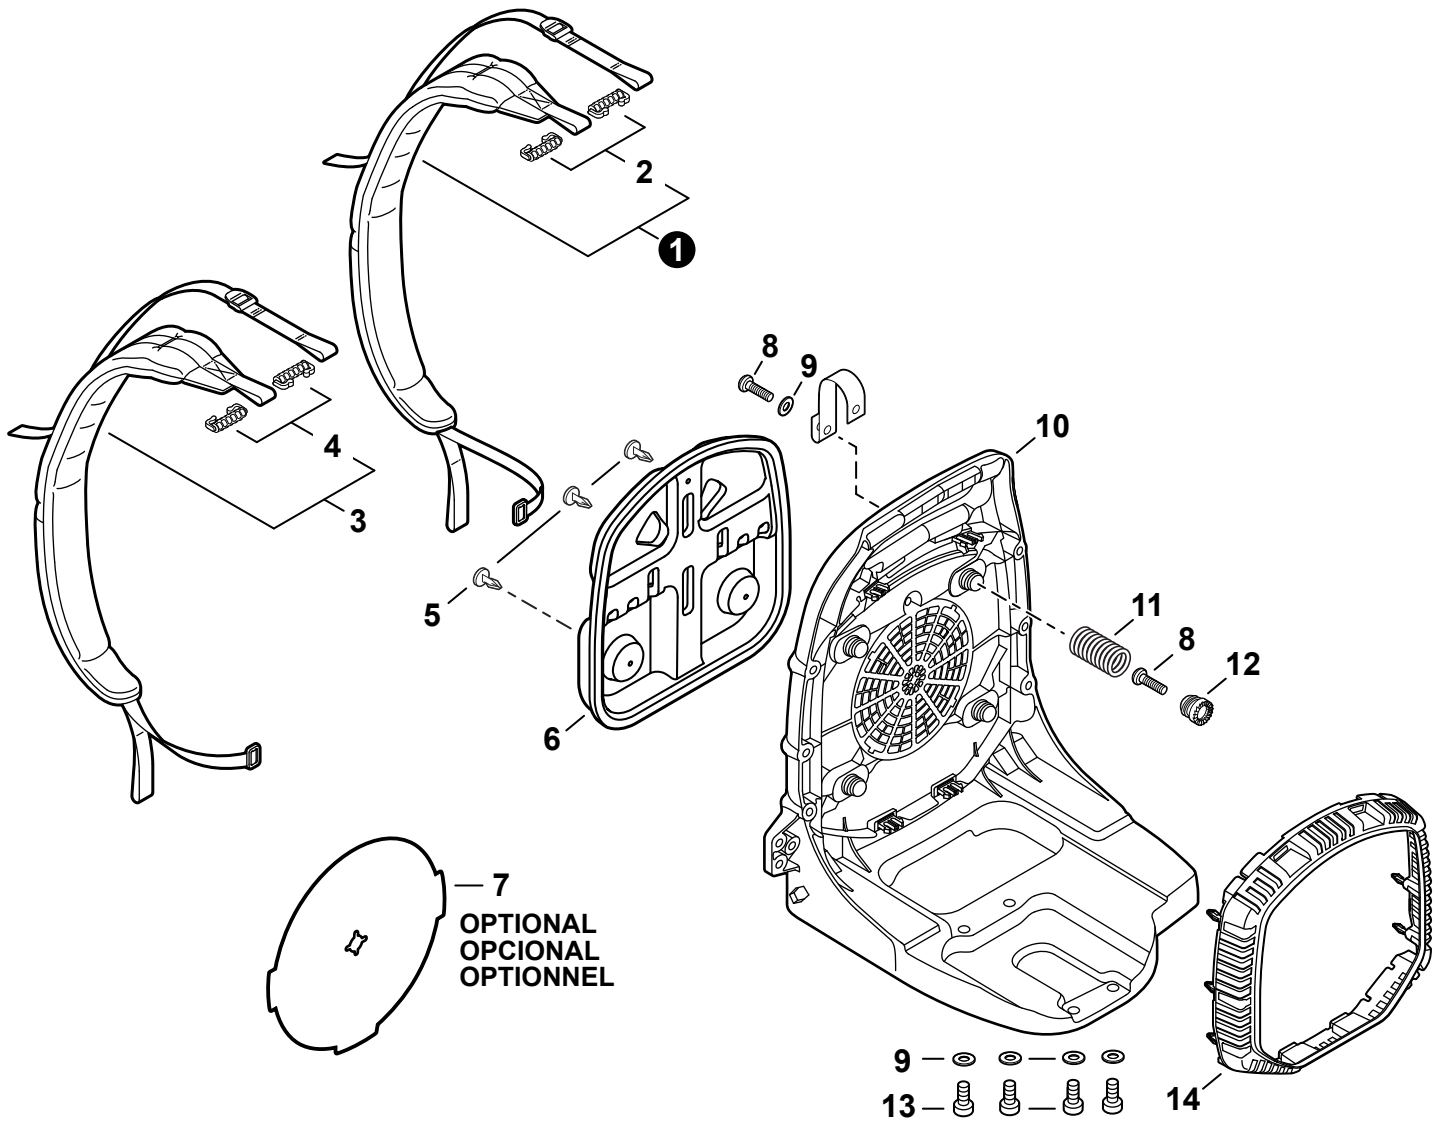

NO.	PART NUMBER	QTY.	DESCRIPTION	NOM DE LA PIÈCE
1	P021048261	1	HARNESS ASSY, RIGHT	HARNAIS DROITE COMPLET
2	V491000480	2	+CLIP	+ATTACHE
3	P021048251	1	HARNESS ASSY, LEFT	HARNAIS GAUCHE COMPLET
4	V491000480	2	+CLIP	+ATTACHE
5	V491000090	3	CLIP	ATTACHE
6	C630000190	1	CUSHION, BACKPACK	COUSSIN SAC À DOS
7	C635000000	1	INSERT, COLD WEATHER	PIÈCE D'INSERTION POUR TEMPS FROID
8	V805000010	5	BOLT, TORX 5×20	BOULON TORX 5×20
9	61301907350	5	WASHER 5.5×16×2T	RONDELLE 5.5×16×2T
10	C620000480	1	FRAME, BACKPACK	CHÂSSIS À DOS
11	V450000780	4	SPRING, COMPRESSION	RESSORT DE COMPRESSION
12	V456000331	4	HOLDER, SPRING	SUPPORT DE RESSORT
13	V805000160	4	BOLT, TORX 5×20	BOULON TORX 5×20
14	E104000250	1	GUARD, DEBRIS	PARE-DÉBRIS