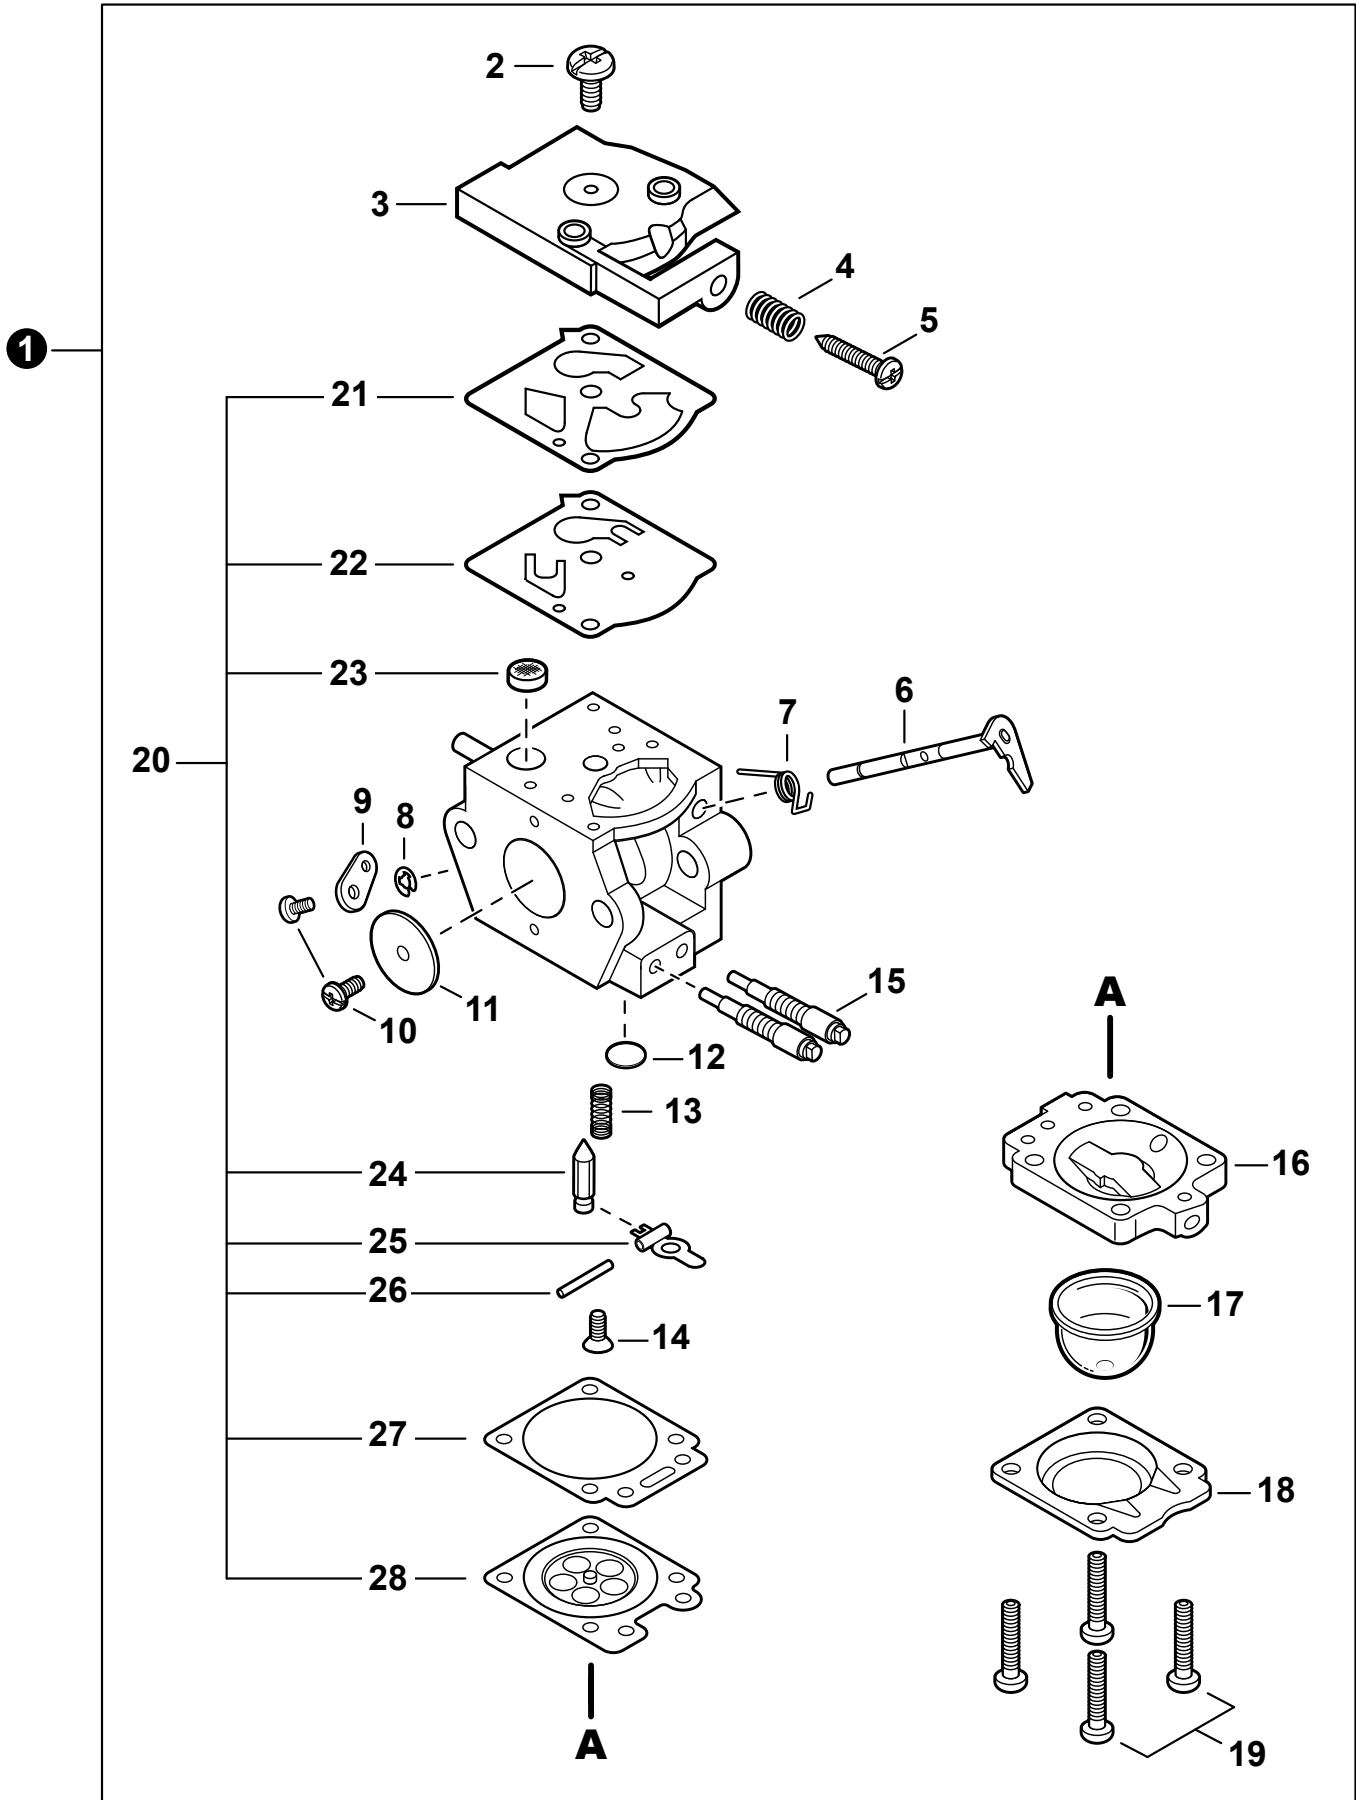

NO.	PART NUMBER	QTY.	DESCRIPTION	NOM DE LA PIÈCE
1	A190001480	1	COVER, ENGINE	COUVERCLE DE MOTEUR
2	V805000010	3	BOLT, TORX 5×20	BOULON TORX 5×20
3	V805000040	1	BOLT, TORX 5×55	BOULON TORX 5×55

NO.	PART NUMBER	QTY.	DESCRIPTION	NOM DE LA PIÈCE
1	SB1116	1	SHORT BLOCK	BLOC MOTEUR EMBIELLÉ
2	V805000210	4	+BOLT, TORX 5×20	+BOULON TORX 5×20
3	V103001790	1	+GASKET, INTAKE	+JOINT D'ADMISSION
4	V103001780	1	+GASKET, INTAKE	+JOINT D'ADMISSION
5	V103001770	1	+HEAT SHIELD, INTAKE	+BOUCLIER THERMIQUE ADMISSION
6	A130002250	1	+CYLINDER	+CYLINDRE
7	V104002280	1	+HEAT SHIELD, EXHAUST	+BOUCLIER THERMIQUE ÉCHAPPEMENT
8	V100000811	1	+GASKET, CYLINDER	+JOINT CYLINDRE
9	P021048140	1	+PISTON KIT	+KIT DE PISTON
10	10001132330	2	++RING, PISTON	++SEGMENT DE PISTON
11	V580000010	2	++RING, SNAP Ø10	++ANNEAU ÉLASTIQUE Ø10
12	V608000000	1	++PIN, PISTON 10	++AXE DE PISTON 10
13	V3070000050	2	++WASHER, THRUST 10	++RONDELLE DE BUTÉE 10
14	V555000010	1	++BEARING, NEEDLE 10	++ROULEMENT À AIGUILLES 10
15	90032303014	1	+KEY, WOODRUFF 3×14	+CLAVETTE 3×14
16	A011001390	1	+CRANKSHAFT	+VILEBREQUIN
17	P021048150	1	+CRANKCASE KIT	+KIT DE CARTER DE MOTEUR
18	V805000180	4	++BOLT, TORX 5×30	++BOULON TORX 5×30
19	10021300310	1	++SEAL, OIL	++JOINT D'HUILE
20	90033040080	2	++PIN, LOCATING 4×8	++GOUPILLE DE POSITIONNEMENT 4×8
21	V102000270	1	++GASKET, CRANKCASE	++JOINT CARTER DE MOTEUR
22	9400036302	1	++BEARING, BALL 6302 C3	++ROULEMENT À BILLES 6302 C3
23	90081036202	1	++BEARING, BALL 6202	++ROULEMENT À BILLES 6202
24	V508000100	1	++SEAL, OIL 15	++JOINT D'HUILE 15
25	V401000600	1	CUSHION 5	COUSSIN 5
26	V805000140	1	BOLT, TORX 5×12	BOULON TORX 5×12
27	V805000180	6	BOLT, TORX 5×30	BOULON TORX 5×30