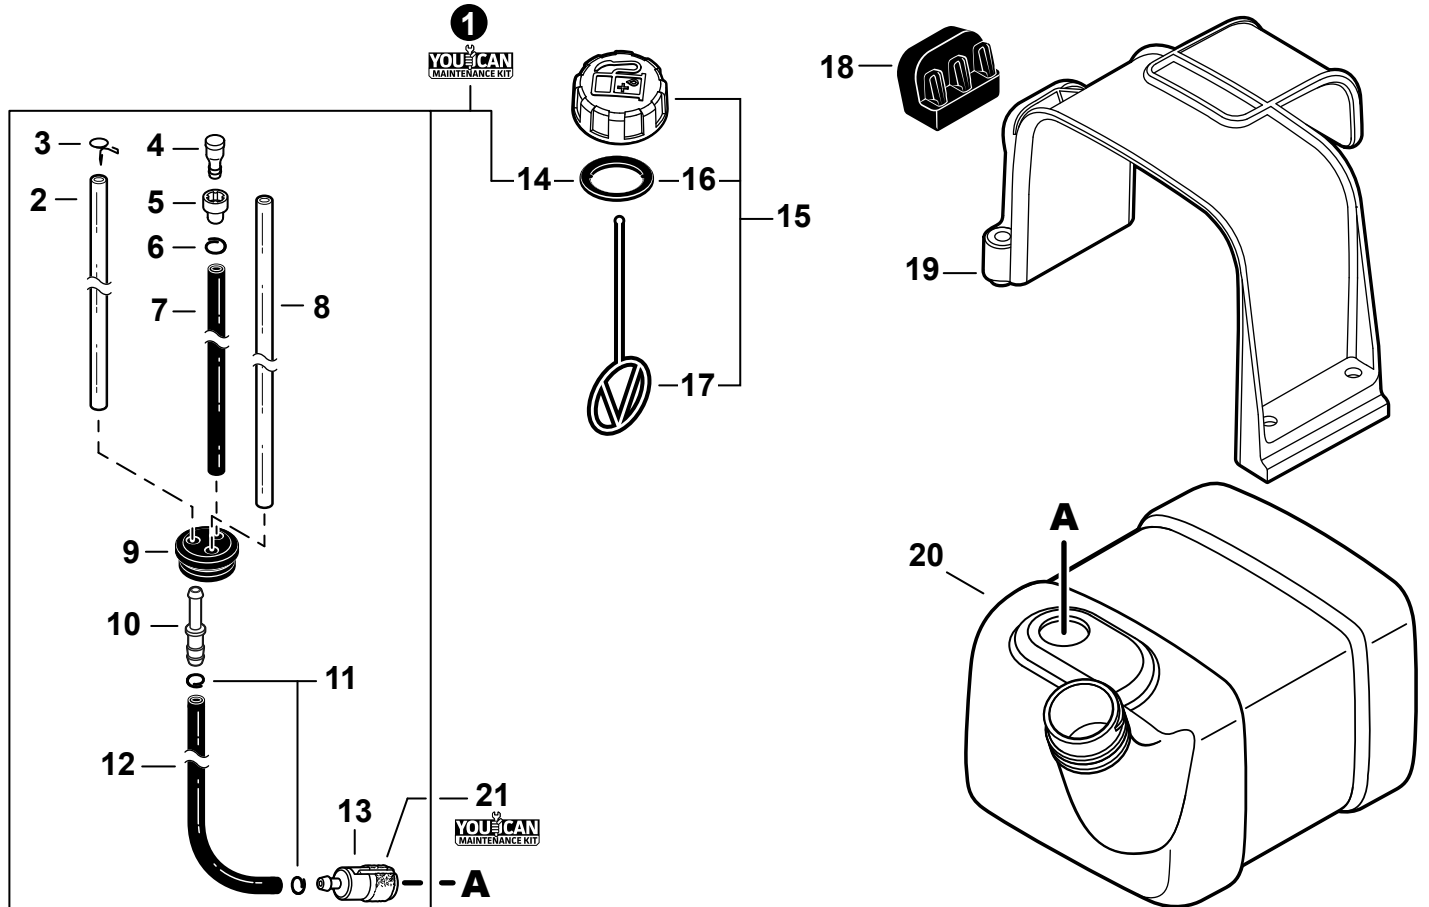

NO.	PART NUMBER	QTY.	DESCRIPTION	NOM DE LA PIÈCE
1	90158Y	1	FUEL SYSTEM KIT - YOUCAN	TROUSSE DE SYSTÈME DE CARBURANT - YOUCAN
2	V471005720	1	+PIPE, FUEL 3.5×6×205 CLEAR	+TUYAU DE CARBURANT 3.5×6×205 CLAIR
3	V490000510	1	+CLIP, SPRING Ø5.2	+AGRAFE-RESSORT Ø5.2
4	A356000031	1	+VENT ASSY	+ÉVENT COMPLET
5	13132840630	1	+HOLDER, VENT	+SUPPORT RESPIRATOIRE
6	V490001230	1	+CLIP Ø6.5 MM	+ATTACHE Ø6.5 MM
7	V471004781	1	+PIPE, FUEL 3×6×40 BLACK	+TUYAU DE CARBURANT 3×6×40 NOIR
8	V471004760	1	+PIPE, FUEL 3×6×180 YELLOW	+TUYAU DE CARBURANT 3×6×180 JAUNE
9	13211555931	1	+GROMMET, FUEL	+OEILLET CARBURANT
10	V186000520	1	+CONNECTOR, PIPE Ø5×Ø3.5	+CONNEXION DE TUYAU Ø5×Ø3.5
11	V490001240	2	+CLIP Ø6	+ATTACHE Ø6
12	V471000601	1	+PIPE, FUEL 3×5×120 BLACK	+TUYAU DE CARBURANT 3×5×120 NOIR
13	A369000440	1	+FILTER, FUEL	+FILTRE À CARBURANT
14	V107000150	1	+GASKET, FUEL CAP	+JOINT BOUCHON DE CARBURANT
15	P021040030	1	CAP ASSY, FUEL	ASSEMBLAGE DU BOUCHON DE CARBURANT
16	V107000150	1	+GASKET, FUEL CAP	+JOINT BOUCHON DE CARBURANT
17	13105156030	1	+CONNECTOR, CAP L= 100 MM	+CONNEXION DU BOUCHON L= 100 MM
18	V420004620	1	CUSHION	COUSSIN
19	A392000390	1	RETAINER, FUEL TANK	ATTACHE DE RÉSERVOIR DE CARBURANT
20	A350002531	1	TANK, FUEL	RÉSERVOIR DE CARBURANT
21	90156Y	1	TUNE-UP KIT - YOUCAN	TROUSSE DE MISE AU POINT - YOUCAN