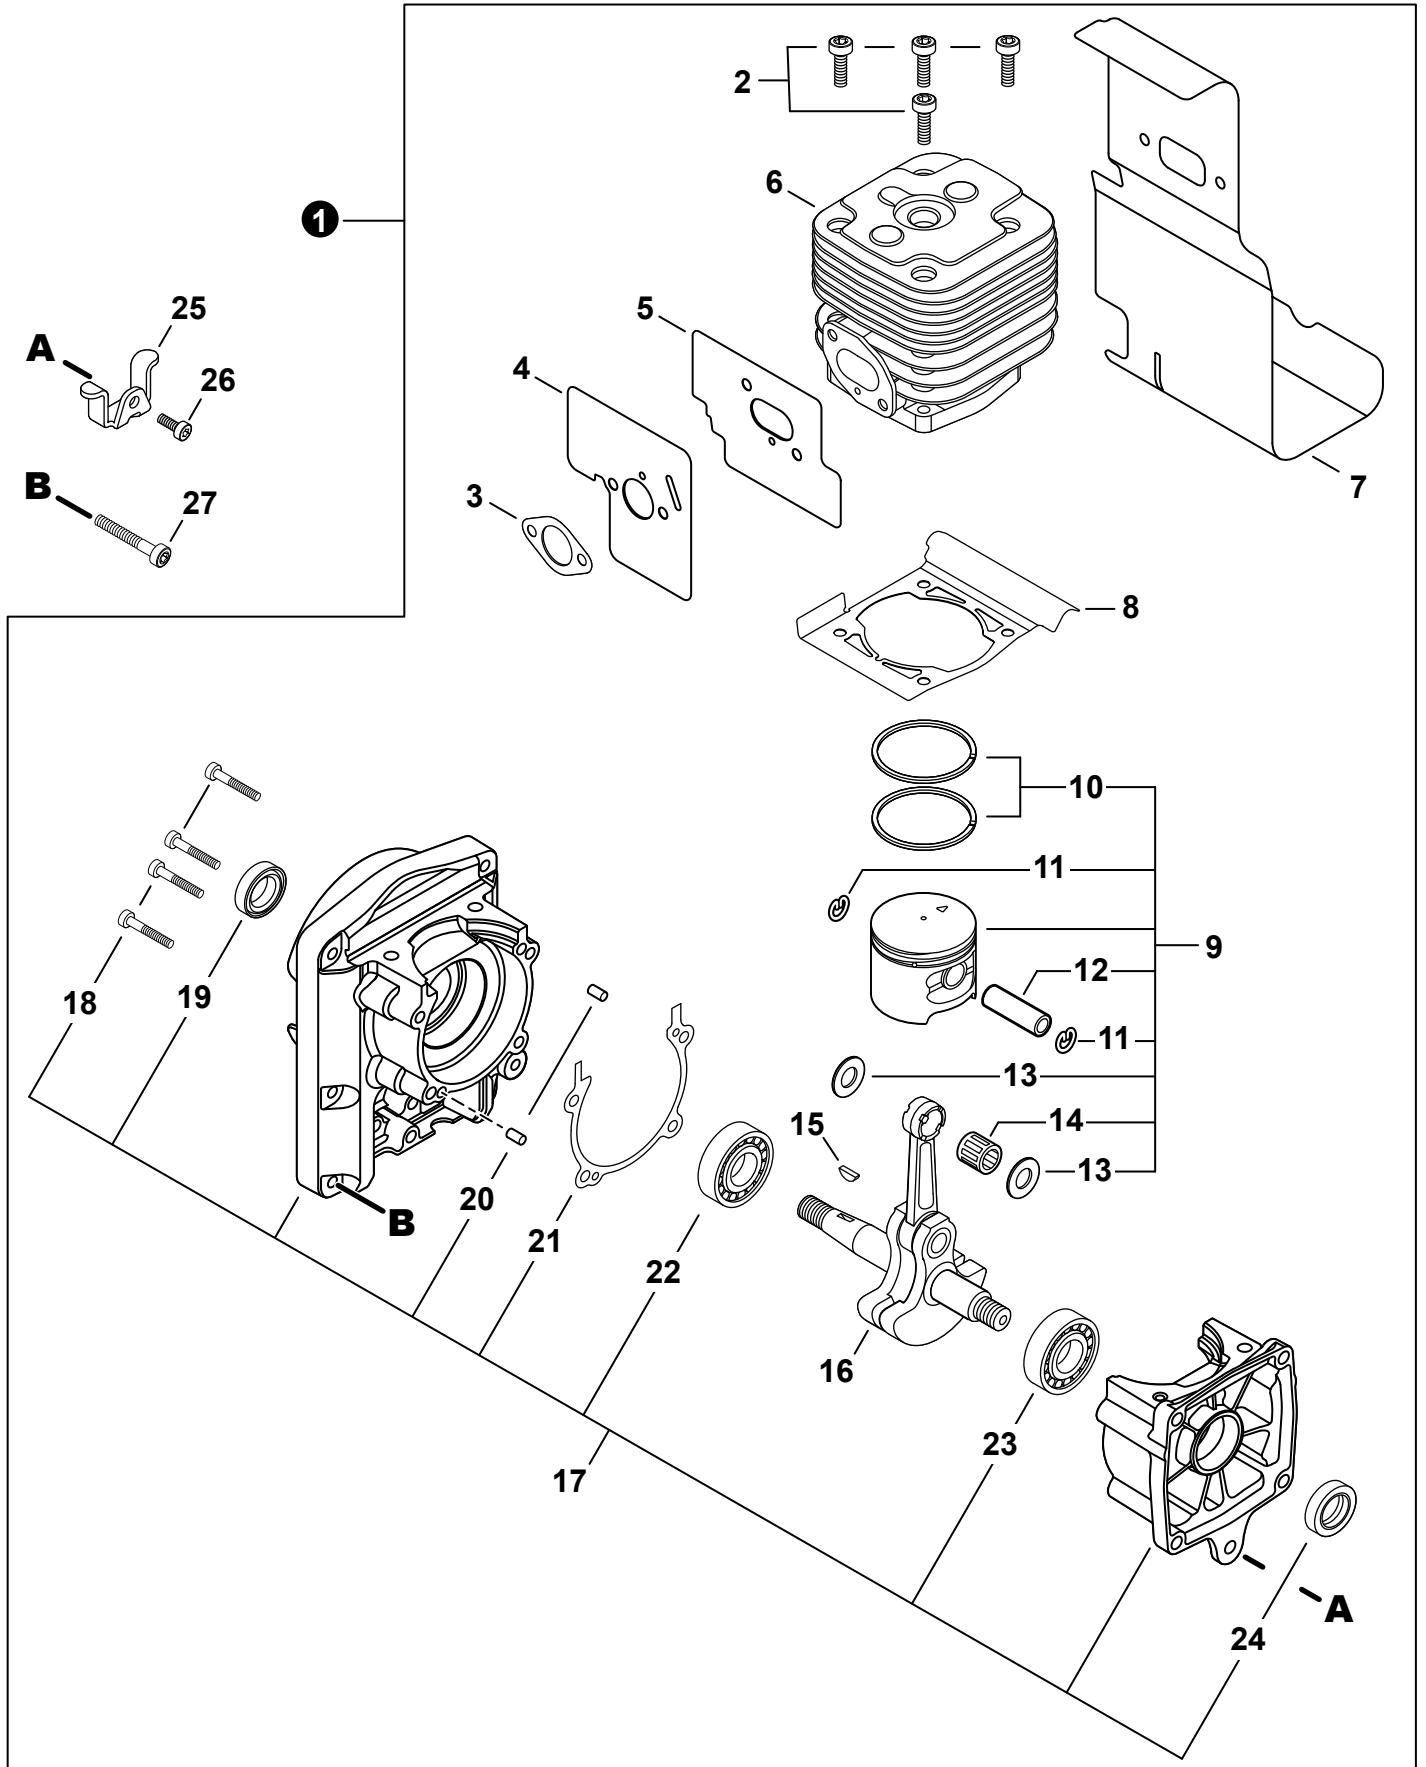

NO.	PART NUMBER	QTY.	DESCRIPTION	NOM DE LA PIÈCE
1	A190001480	1	COVER, ENGINE	COUVERCLE DE MOTEUR
2	V805000010	3	BOLT, TORX 5×20	BOULON TORX 5×20
3	V805000040	1	BOLT, TORX 5×55	BOULON TORX 5×55

NO.	PART NUMBER	QTY.	DESCRIPTION	NOM DE LA PIÈCE
1	SB1116	1	SHORT BLOCK	BLOC MOTEUR EMBIELLÉ
2	V805000210	4	+BOLT, TORX 5×20	+BOULON TORX 5×20
3	V103001790	1	+GASKET, INTAKE	+JOINT D'ADMISSION
4	V103001780	1	+GASKET, INTAKE	+JOINT D'ADMISSION
5	V103001770	1	+HEAT SHIELD, INTAKE	+BOUCLIER THERMIQUE ADMISSION
6	A130002250	1	+CYLINDER	+CYLINDRE
7	V104002280	1	+HEAT SHIELD, EXHAUST	+BOUCLIER THERMIQUE ÉCHAPPEMENT
8	V100000811	1	+GASKET, CYLINDER	+JOINT CYLINDRE
9	P021048140	1	+PISTON KIT	+KIT DE PISTON
10	10001132330	2	++RING, PISTON	++SEGMENT DE PISTON
11	V580000010	2	++RING, SNAP Ø10	++ANNEAU ÉLASTIQUE Ø10
12	V608000000	1	++PIN, PISTON 10	++AXE DE PISTON 10
13	V3070000050	2	++WASHER, THRUST 10	++RONDELLE DE BUTÉE 10
14	V555000010	1	++BEARING, NEEDLE 10	++ROULEMENT À AIGUILLES 10
15	90032303014	1	+KEY, WOODRUFF 3×14	+CLAVETTE 3×14
16	A011001390	1	+CRANKSHAFT	+VILEBREQUIN
17	P021048150	1	+CRANKCASE KIT	+KIT DE CARTER DE MOTEUR
18	V805000180	4	++BOLT, TORX 5×30	++BOULON TORX 5×30
19	10021300310	1	++SEAL, OIL	++JOINT D'HUILE
20	90033040080	2	++PIN, LOCATING 4×8	++GOUPILLE DE POSITIONNEMENT 4×8
21	V102000270	1	++GASKET, CRANKCASE	++JOINT CARTER DE MOTEUR
22	9400036302	1	++BEARING, BALL 6302 C3	++ROULEMENT À BILLES 6302 C3
23	90081036202	1	++BEARING, BALL 6202	++ROULEMENT À BILLES 6202
24	V508000100	1	++SEAL, OIL 15	++JOINT D'HUILE 15
25	V401000600	1	CUSHION 5	COUSSIN 5
26	V805000140	1	BOLT, TORX 5×12	BOULON TORX 5×12
27	V805000180	6	BOLT, TORX 5×30	BOULON TORX 5×30