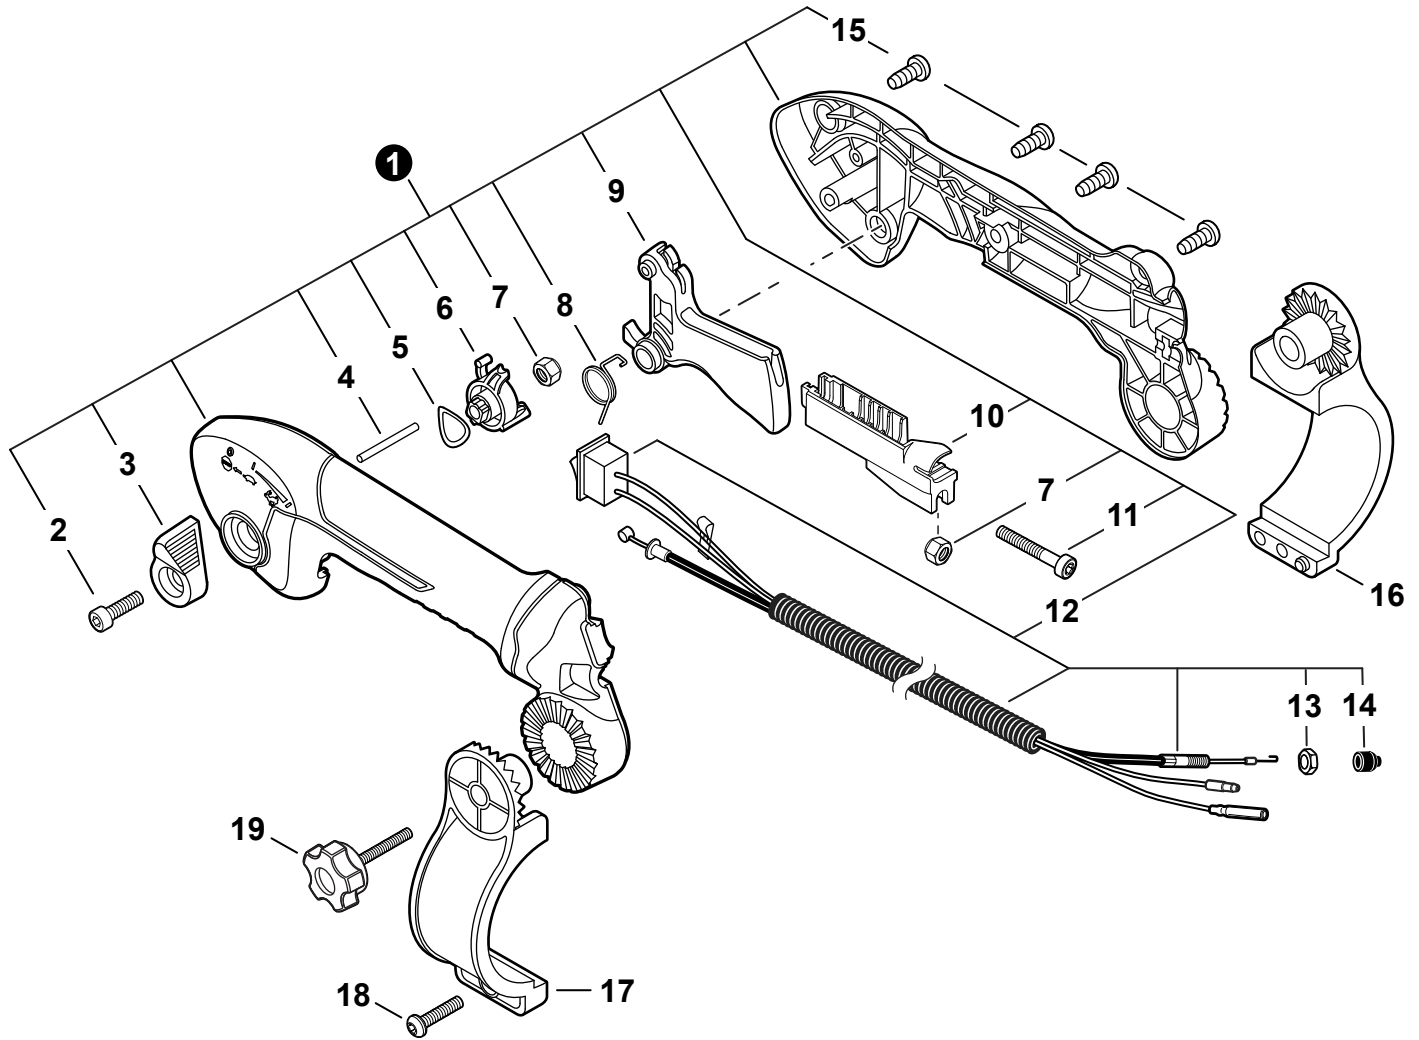

NO.	PART NUMBER	QTY.	DESCRIPTION	NOM DE LA PIÈCE
1	P021052251	1	THROTTLE CONTROL KIT - TUBE MOUNT	KIT DE COMMANDE D'ACCÉLÉRATEUR MONTÉ SUR LE TUBE
2	V805000160	1	+BOLT, TORX 5×20	+BOULON TORX 5×20
3	C453000560	1	+LEVER, THROTTLE	+LEVIER D'ACCÉLÉRATEUR
4	V621000040	1	+PIN 3×32	+GOUPILLE 3×32
5	42975201850	1	+WASHER, WAVE 12	+RONDELLE ÉLASTIQUE 12
6	C453000580	1	+CONTROL, THROTTLE	+COMMANDE D'ACCÉLÉRATEUR
7	90056250005	2	+NUT, LOCK M5	+ÉCROU D'ARRÊT M5
8	V452001630	1	+SPRING, TORSION	+RESSORT DE TORSION
9	C450000921	1	+TRIGGER, THROTTLE	+GÂCHETTE D'ACCÉLÉRATEUR
10	C482000101	1	+CONNECTOR, CABLE	+CONNEXION DE CÂBLE
11	V805000050	1	+BOLT, TORX 5×30	+BOULON TORX 5×30
12	V043001191	1	+CABLE ASSY, CONTROL	+CÂBLE DE COMMANDE COMPLET
13	90050000006	1	++NUT, HEX M6	++ÉCROU HEXAGONAL 6M
14	17808208260	1	++CAP, DUST	++CHAPEAU PARE-POUSSIÈRE
15	V805000000	4	+BOLT, TORX 5×16	+BOULON TORX 5×16
16	C405000241	1	BRACKET, HANDLE - RIGHT	SUPPORT DE POIGNÉE - DROITE
17	C405000231	1	BRACKET, HANDLE - LEFT	SUPPORT DE POIGNÉE - GAUCHE
18	V805000010	1	BOLT, TORX 5×20	BOULON TORX 5×20
19	V299000630	1	KNOB, SCREW	BOUTON DE SERRAGE