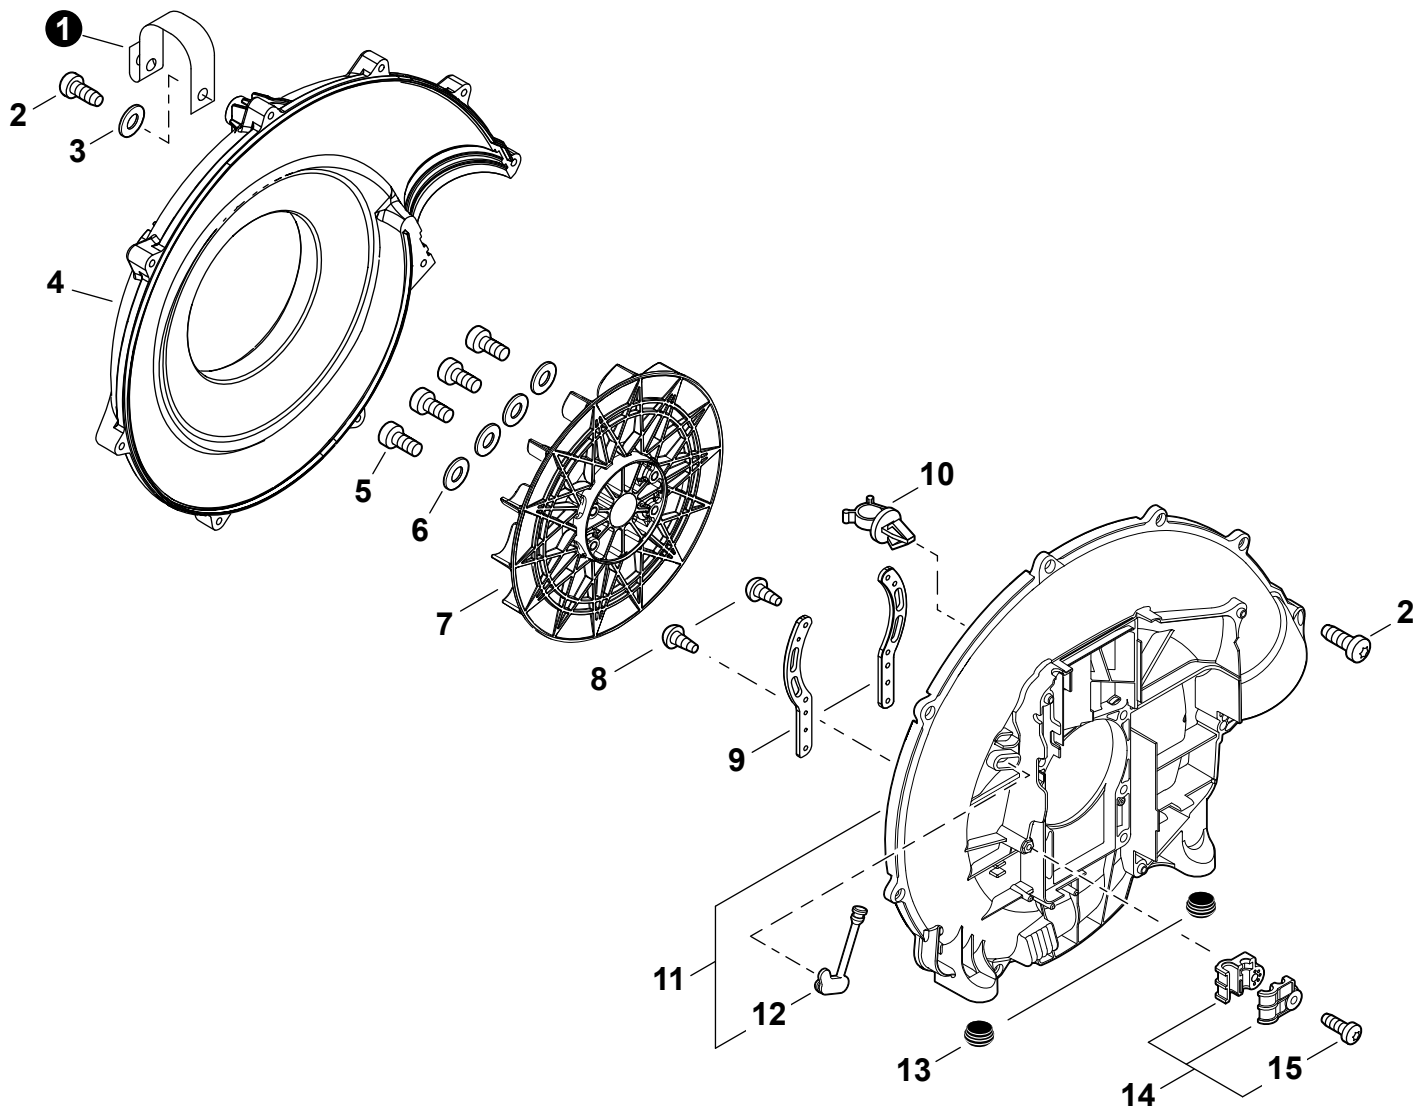

NO.	PART NUMBER	QTY.	DESCRIPTION	NOM DE LA PIÈCE
1	C617000730	1	STRAP, SAFETY 1.2×100	LONGE 1.2×100
2	V805000010	9	BOLT, TORX 5×20	BOULON TORX 5×20
3	61301907350	1	WASHER 5.5×16×2T	RONDELLE 5.5×16×2T
4	E103001301	1	COVER, FAN	COUVRE-VENTILATEUR
5	V805000180	4	BOLT, TORX 5×30	BOULON TORX 5×30
6	61301907350	4	WASHER 5.5×16×2T	RONDELLE 5.5×16×2T
7	E100000270	1	FAN, BLOWER	VENTILATEUR DE SOUFFLEUR
8	90024603012	2	SCREW TAPPING 3×12	VIS AUTOTARAUDEUSE 3×12
9	C632000250	2	BRACKET, ENGINE	SUPPORT DE MOTEUR
10	V491000110	1	CLIP, CABLE	SUPPORT DE CÂBLE
11	P021048180	1	FAN CASE SET	ENSEMBLE DE BOÎTIER-VENTILATEUR
12	V144000670	1	+GROMMET	+OEILLET
13	V420000910	2	CUSHION	COUSSIN
14	P021048170	1	CABLE HOLDER SET	KIT DE SUPPORT DE CÂBLE
15	V805000230	1	+BOLT, TORX 5×25	+BOULON TORX 5×25