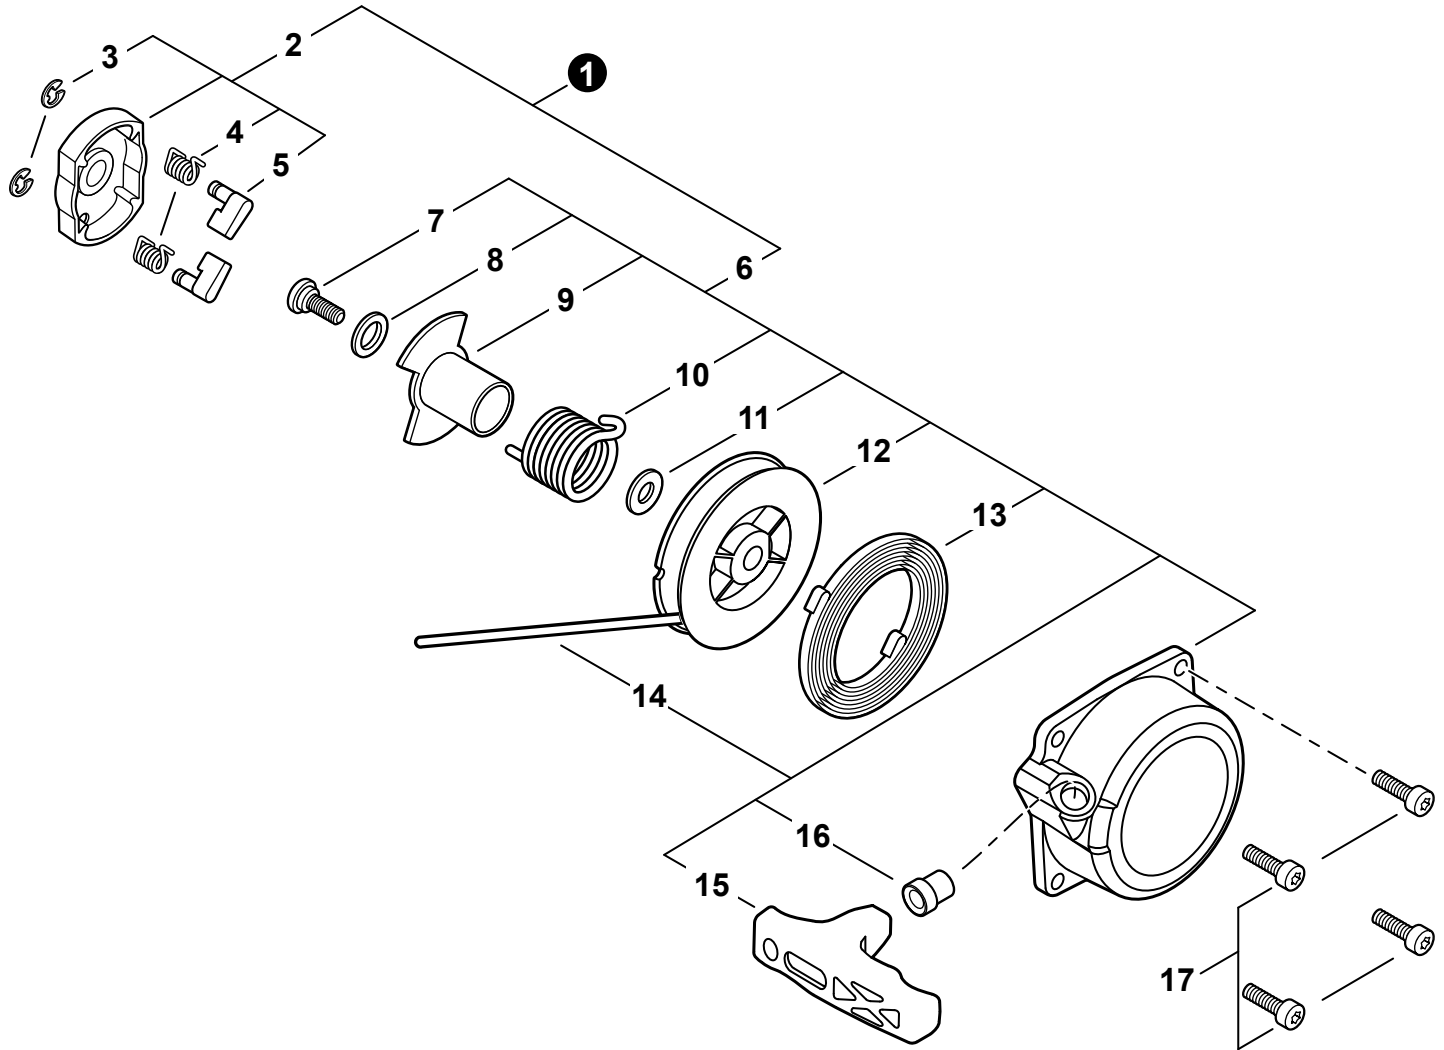

NO.	PART NUMBER	QTY.	DESCRIPTION	NOM DE LA PIÈCE
1	A050000340	1	STARTER & PAWL SET	ENSEMBLE DU LANCEUR À RAPPEL ET CLIQUET
2	A052000491	1	+PAWL ASSY, STARTER	+CLIQUET DE LANCEUR À RAPPEL COMPLET
3	P022002100	2	++E-RING 4	++BAGUE EN E 4
4	17723440630	2	++SPRING, RETURN	++RESSORT DE RAPPEL
5	P022036620	2	++PAWL, STARTER	++CLIQUET
6	A051002981	1	+STARTER ASSY, RECOIL	+ASSEMBLAGE DU LANCEUR À RAPPEL
7	17723661830	1	++SCREW	++VIS
8		1	++WASHER, THRUST	++RONDELLE DE BUTÉE
9	P022010221	1	++PAWL CATCHER	++RECEPTEUR DE CLIQUET
10		1	++SPRING	++RESSORT
11		1	++WASHER	++RONDELLE
12		1	++REEL, ROPE	++ENROULEUR DE CÂBLE
13	P022036640	1	++SPRING, SPIRAL	++RESSORT HÉLICOÏDAL
14		1	++ROPE, STARTER	++CORDE DU DÉMARREUR
15		1	++GRIP, STARTER	++POIGNÉE DU DÉMARREUR
16	17722742030	1	++GUIDE, ROPE	++GUIDE DE CORDE
17	V805000160	4	BOLT, TORX 5×20	BOULON TORX 5×20