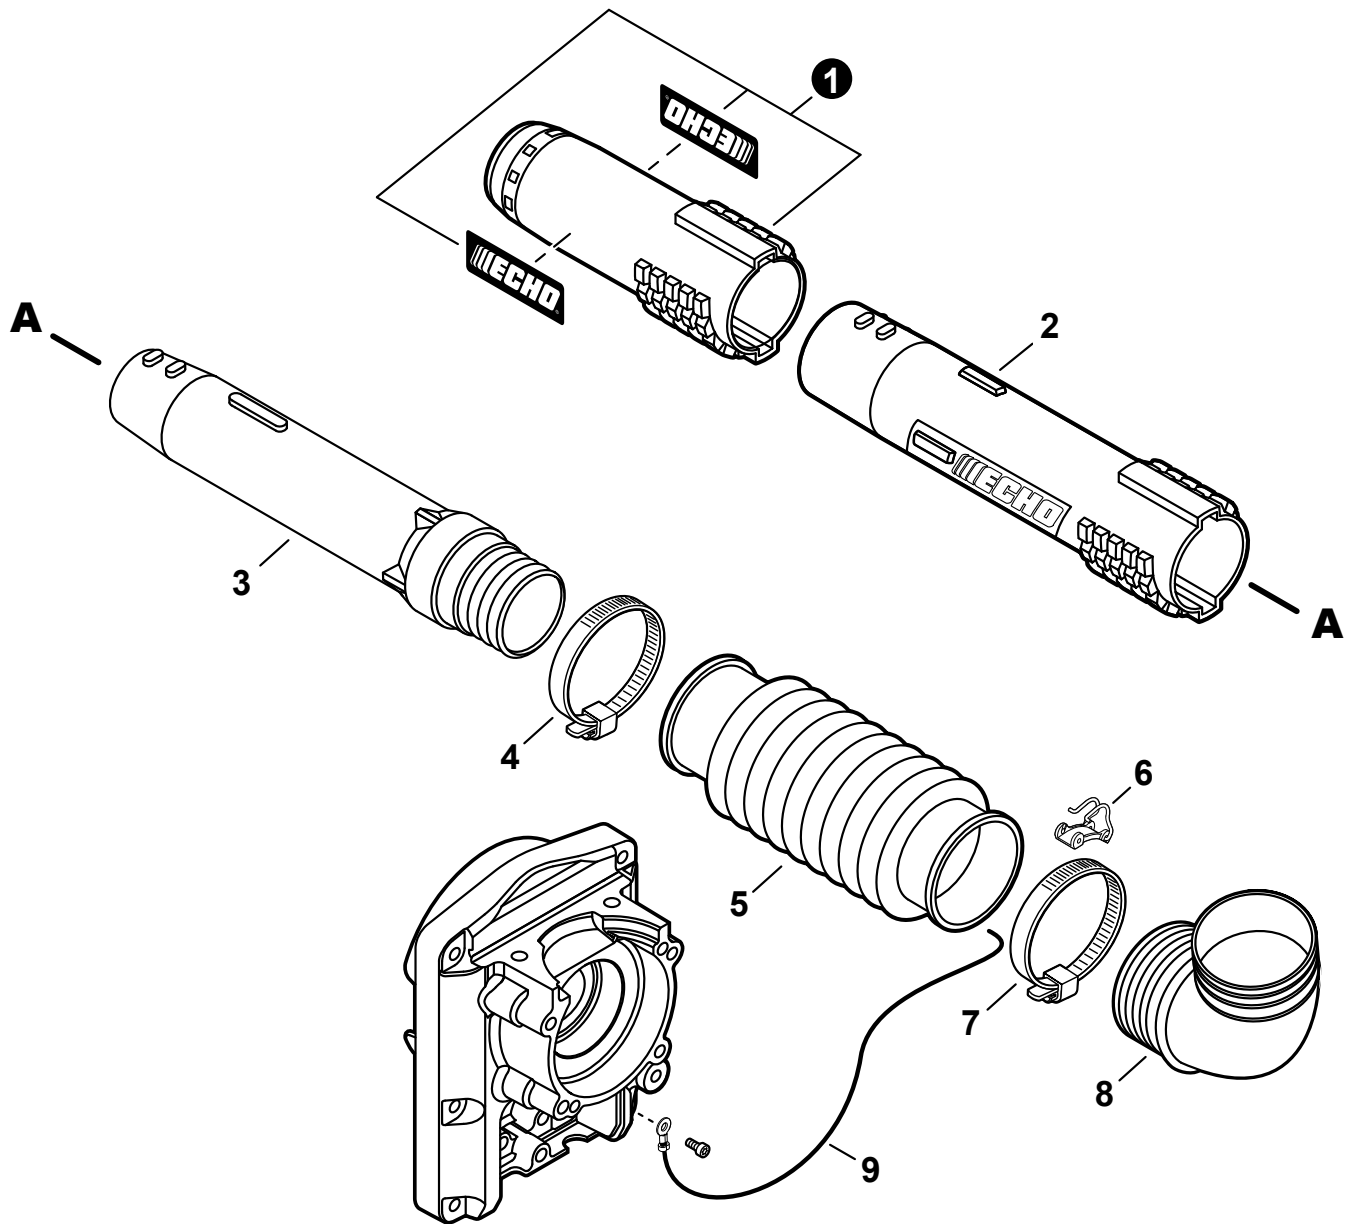

NO.	PART NUMBER	QTY.	DESCRIPTION	NOM DE LA PIÈCE
1	P021049080	1	TUBE SET, BLOWER - NOZZLE	ENSEMBLE DE TUBE DE SOUFFLEUR - BUSE
2	E165000141	1	TUBE, BLOWER - STRAIGHT	TUBE DE SOUFFLEUR - CYLINDRIQUE
3	E165000800	1	TUBE, BLOWER - SWIVEL	TUBE DE SOUFFLEUR - PIVOT
4	V495000430	1	CLAMP 58.7 MM / 82.5 MM	COLLIER 58.7 MM / 82.5 MM
5	E164000080	1	TUBE, BLOWER - FLEXIBLE	TUBE DE SOUFFLEUR - FLEXIBLE
6	C487000420	1	CLIP, CABLE	SUPPORT DE CÂBLE
7	V495000440	1	CLAMP - BAND	COLLIER À BANDE
8	E160000131	1	TUBE, BLOWER - ELBOW	TUBE DE SOUFFLEUR - COUDE
9	V485002181	1	WIRE, STATIC DISCHARGE	FIL DÉCHARGE STATIQUE