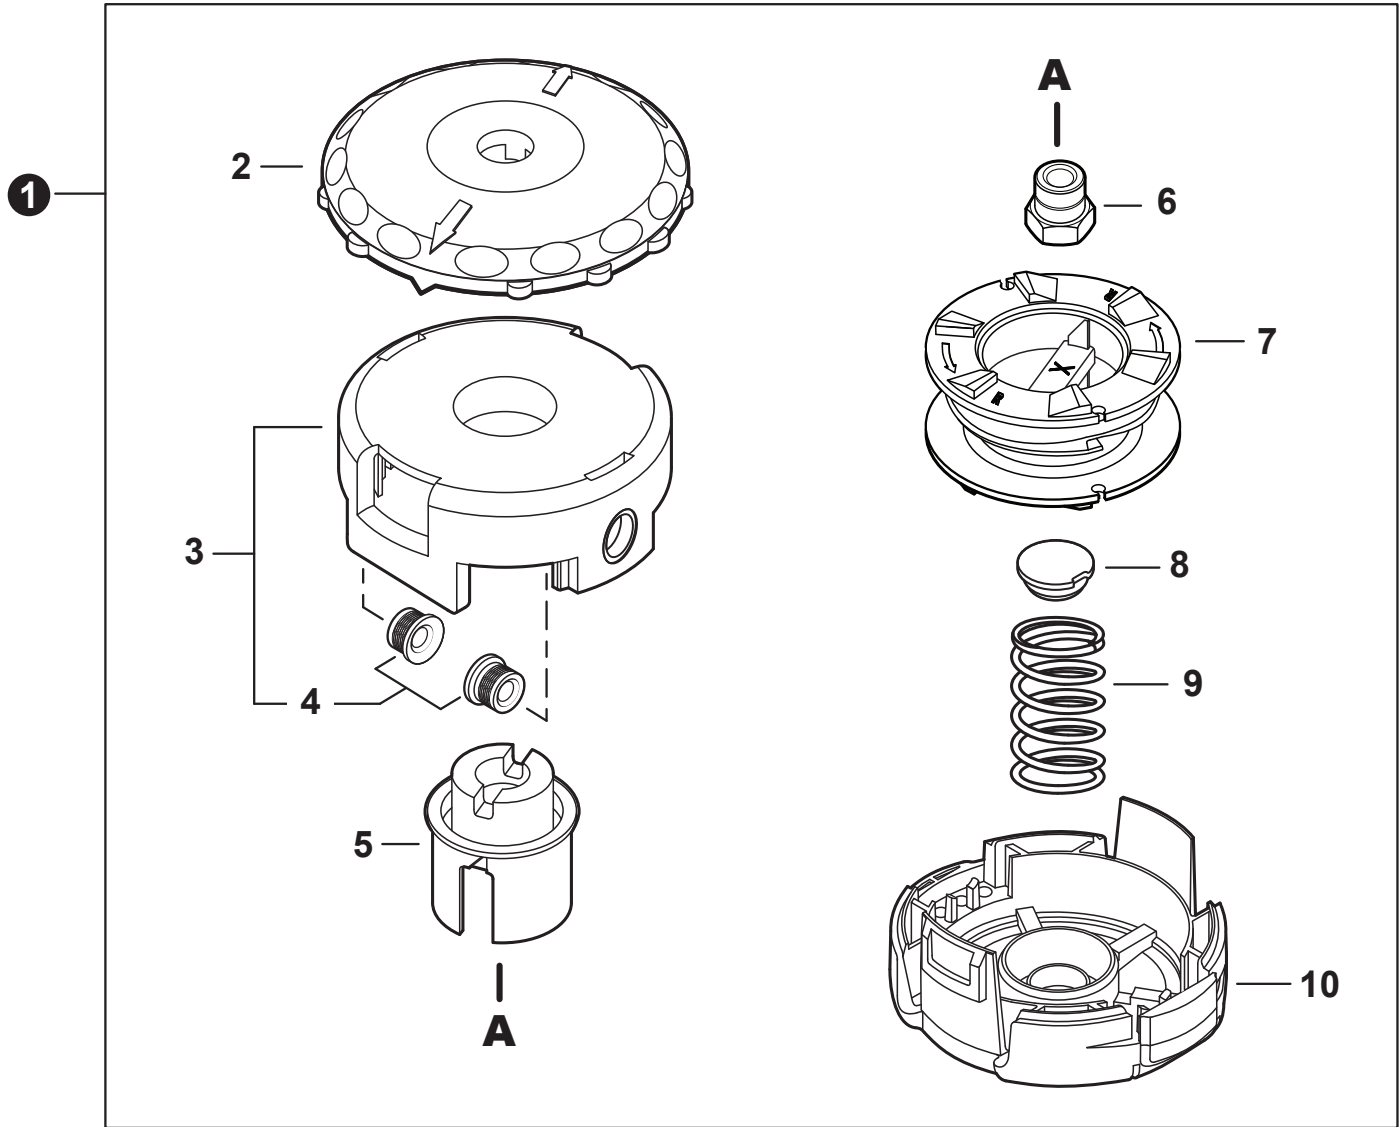

NO.	PART NUMBER	QTY.	DESCRIPTION	NOM DE LA PIÈCE
1	99944200907	1	TRIMMER HEAD, SPEED-FEED® 400	TÊTE DE COUPE SPEED-FEED® 400
2	E415000180	1	+KNOB	+BOUTON
3	X470000330	1	+HOUSING ASSY, SPOOL	+CORPS DE BOBINE COMPLET
4	X475000110	2	++EYELET	++OEILLET
5	X476000040	1	+HUB (LH) BLACK	+MOYEU (LH) NOIR
6	V160000150	1	+BUSHING M10x1.25 LH GOLD	+BAGUE M10x1.25 LH OR
7	X473000130	1	+SPOOL	+BOBINE
8	V494000840	1	+CAP, SPRING	+BOUCHON DE RESSORT
9	V450001880	1	+SPRING, GOLD	+RESSORT OR
10	X472000070	1	+COVER, SPOOL	+COUVERCLE DE BOBINE