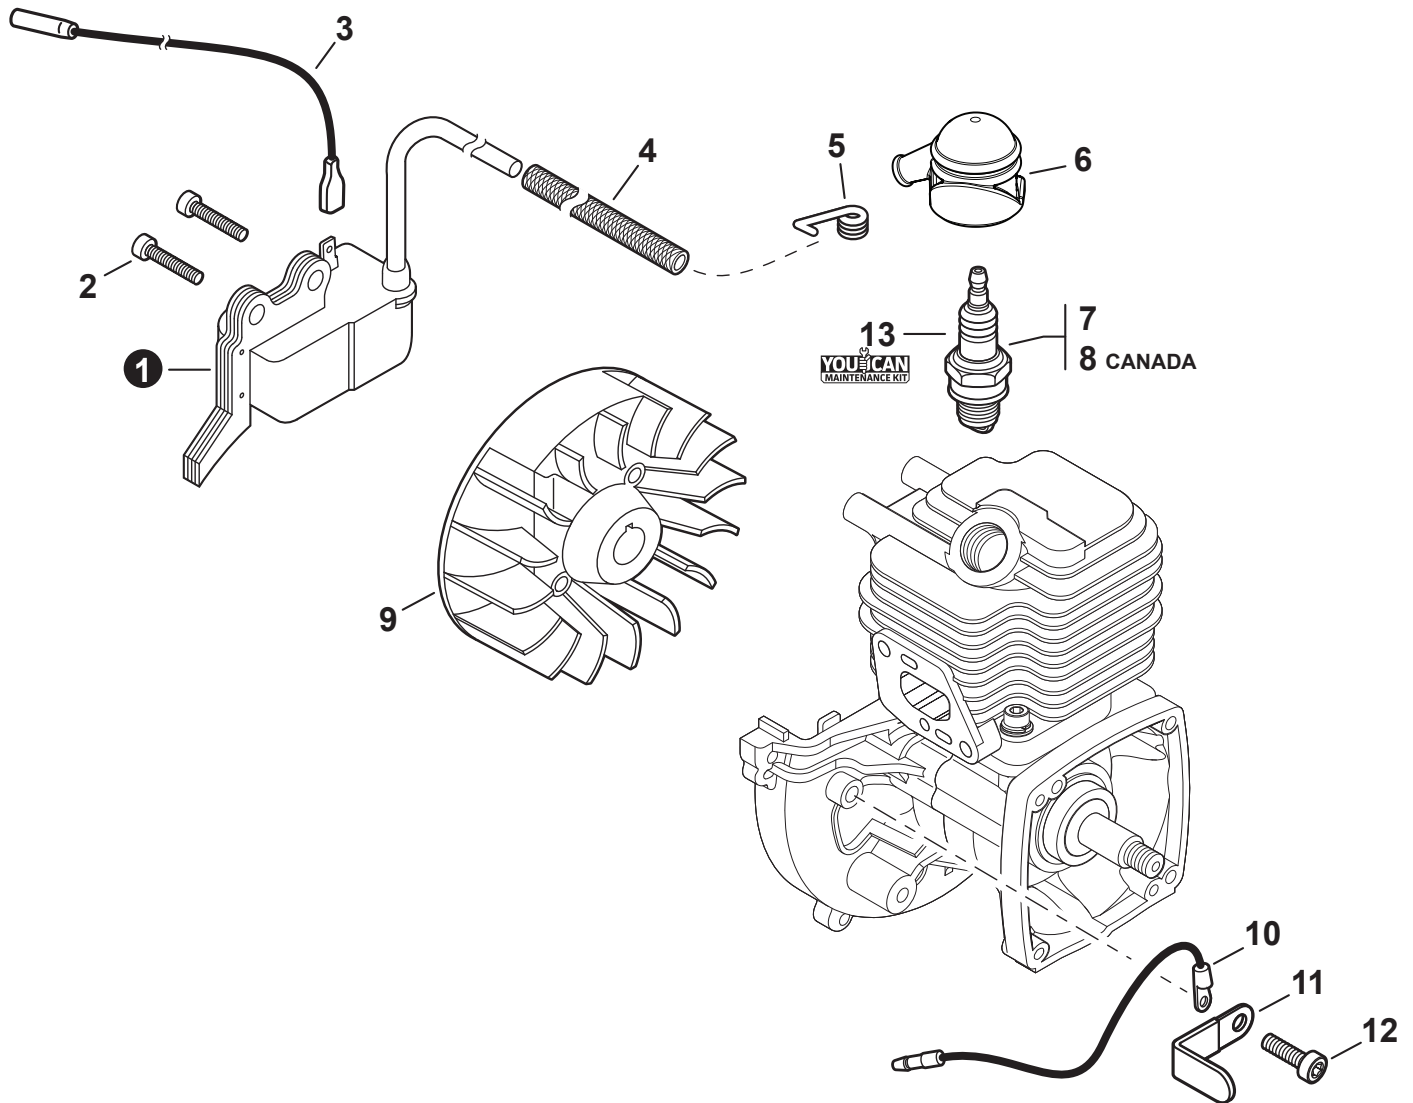

NO.	PART NUMBER	QTY.	DESCRIPTION	NOM DE LA PIÈCE
1	A411002070	1	COIL, IGNITION	BOBINE D'ALLUMAGE
2	V804000070	2	BOLT, TORX 4x20	BOULON TORX 4x20
3	V485001120	1	LEAD - IGNITION L= 210	FIL D'ALLUMAGE L= 210
4	V475007510	1	TUBE, INSULATOR	TUYAU ISOLANTE
5	A426000010	1	TERMINAL, SPARK PLUG	BORNE DE BOUGIE D'ALLUMAGE
6	A427000210	1	CAP, SPARK PLUG	PROTECTEUR DE BOUGIE D'ALLUMAGE
7	15901019830	1	SPARK PLUG - BPM8Y	BOUGIE D'ALLUMAGE - BPM8Y
8	A425000000	1	SPARK PLUG - BPMR8Y	BOUGIE D'ALLUMAGE - BPMR8Y
9	A409001310	1	FLYWHEEL	VOLANT
10	16201427230	1	LEAD - GROUND L= 115	FIL DE TERRE L= 115
11	15911621231	1	CLAMP	COLLIER
12	V805000130	1	BOLT, TORX 5x10	BOULON TORX 5x10
13	90152Y	1	TUNE-UP KIT - YOUCAN™	TROUSSE DE MISE AU POINT - YOUCAN™