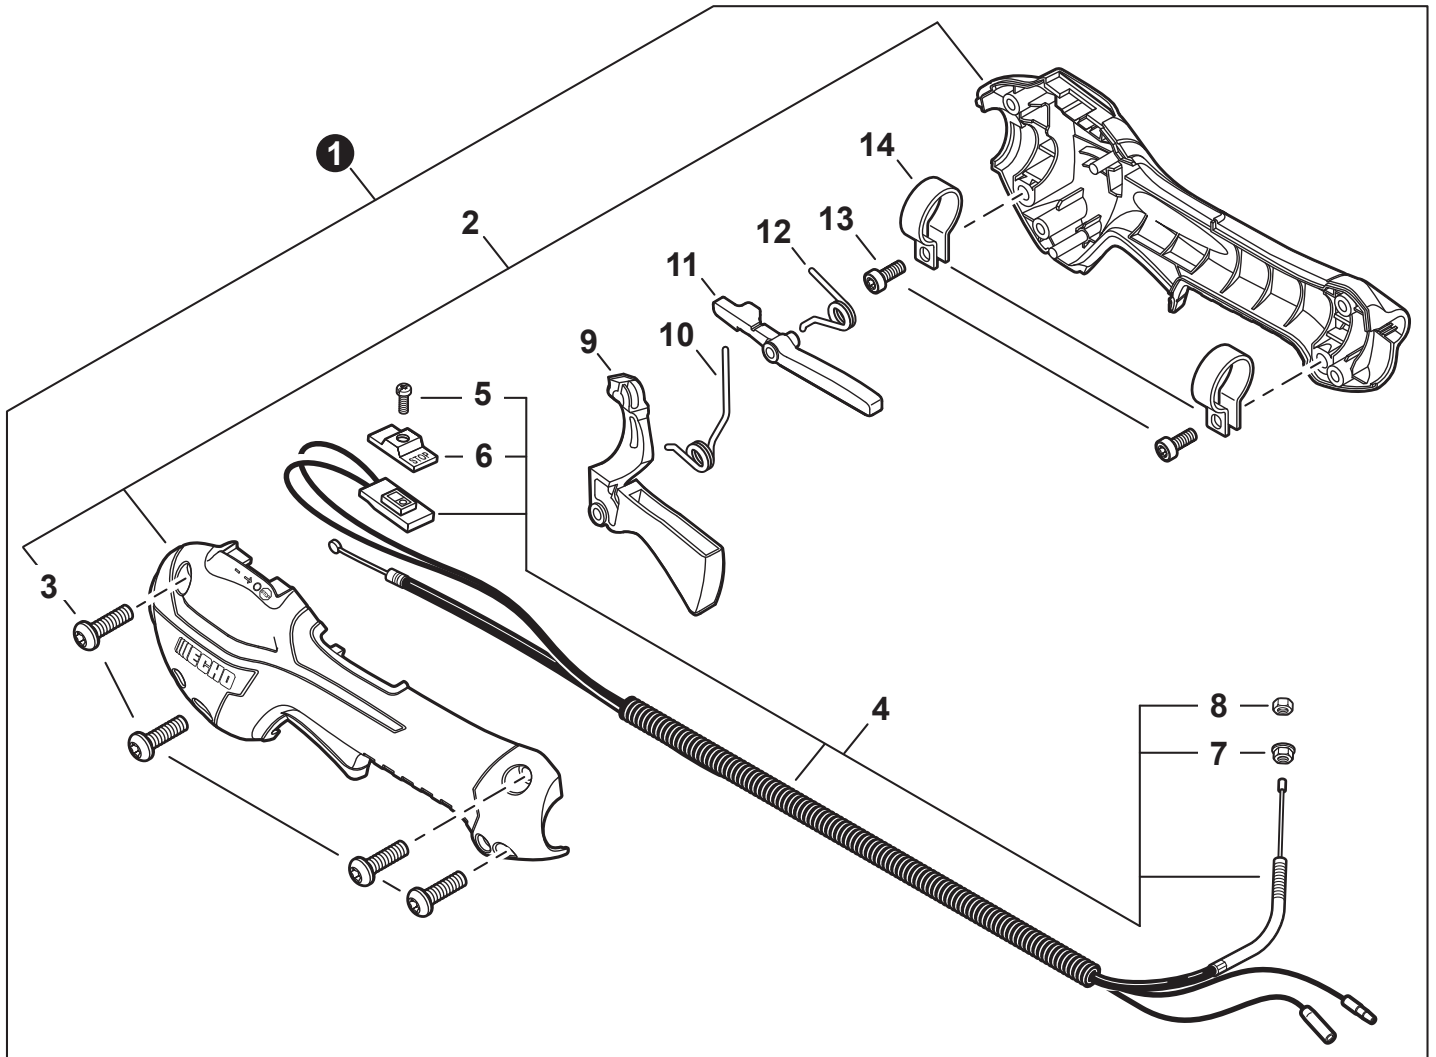

NO.	PART NUMBER	QTY.	DESCRIPTION	NOM DE LA PIÈCE
1	A052000180	1	PAWL ASSY, STARTER	CLIQUET DE LANCEUR À RAPPEL COMPLET
2	P022002100	2	+E-RING 4	+BAGUE EN E 4
3	17723412220	2	+SPRING, RETURN	+RESSORT DE RAPPEL
4	P022006850	2	+PAWL, STARTER	+CLIQUET
5	A051001322	1	STARTER ASSY, RECOIL	ASSEMBLAGE DU LANCEUR À RAPPEL
6	V253000310	1	+SCREW 5	+VIS 5
7	P050009920	1	+REEL/CAM PLATE SET	+ENSEMBLE DE BOBINE/DISQUE À CAMES
8	A525000020	1	++PLATE, CAM	++PLAQUE DE CAME
9	P022008270	1	++SPRING, TORSION	++RESSORT DE TORSION
10	A506000500	1	++REEL, ROPE	++BOBINE DE CORDE
11	P022008260	1	+ROPE, STARTER 3x700	+CORDE DU DÉMARREUR 3x700
12	17722827030	1	+GRIP, STARTER	+POIGNÉE DU DÉMARREUR
13	P022037670	1	+RETAINER, ROPE	+RETENUE DE CORDE
14	P022019680	1	+SPRING, RECOIL	+RESSORT DE RAPPEL
15	V804000060	4	BOLT, TORX 4x16	BOULON TORX 4x16

NO.	PART NUMBER	QTY.	DESCRIPTION	NOM DE LA PIÈCE
1	V805000160	2	BOLT, TORX 5x20	BOULON TORX 5x20
2	A575000780	1	HOLDER, MAIN PIPE - UPPER	COLLIER - SUPÉRIEUR, TUYAU PRINCIPAL
3	A575000790	1	HOLDER, MAIN PIPE - LOWER	COLLIER - INFÉRIEUR, TUYAU PRINCIPAL
4	V420005690	1	CUSHION, MAIN PIPE	COUSSIN, TUBE DE TRANSMISSION
5	P021053920	1	COVER ASSY, FAN	ASSEMBLAGE COUVRE-VENTILATEUR
6	A056000820	1	CLUTCH ASSY	BLOC D'EMBAYAGE
7	V804000060	4	BOLT, TORX 4x16	BOULON TORX 4x16

NO.	PART NUMBER	QTY.	DESCRIPTION	NOM DE LA PIÈCE
1	C050003300	1	MAIN PIPE ASSY	TUBE DE TRANSMISSION COMPLET
2	X505009800	1	+LABEL - CAUTION	+ÉTIQUETTE D'AVERTISSEMENT
3	X505001930	1	+LABEL - HANDLE LOCATION	+ÉTIQUETTE - LOCALISATION DE POIGNÉE
4	C507000260	1	+LINER, FLEXIBLE 21.6x1420	+COUSSINET FLEXIBLE 21.6x1420
5	61024644730	2	+STOPPER	+ARRÊT
6	C506000630	1	DRIVESHAFT - FLEXIBLE	ARBRE DE TRANSMISSION - FLEXIBLE