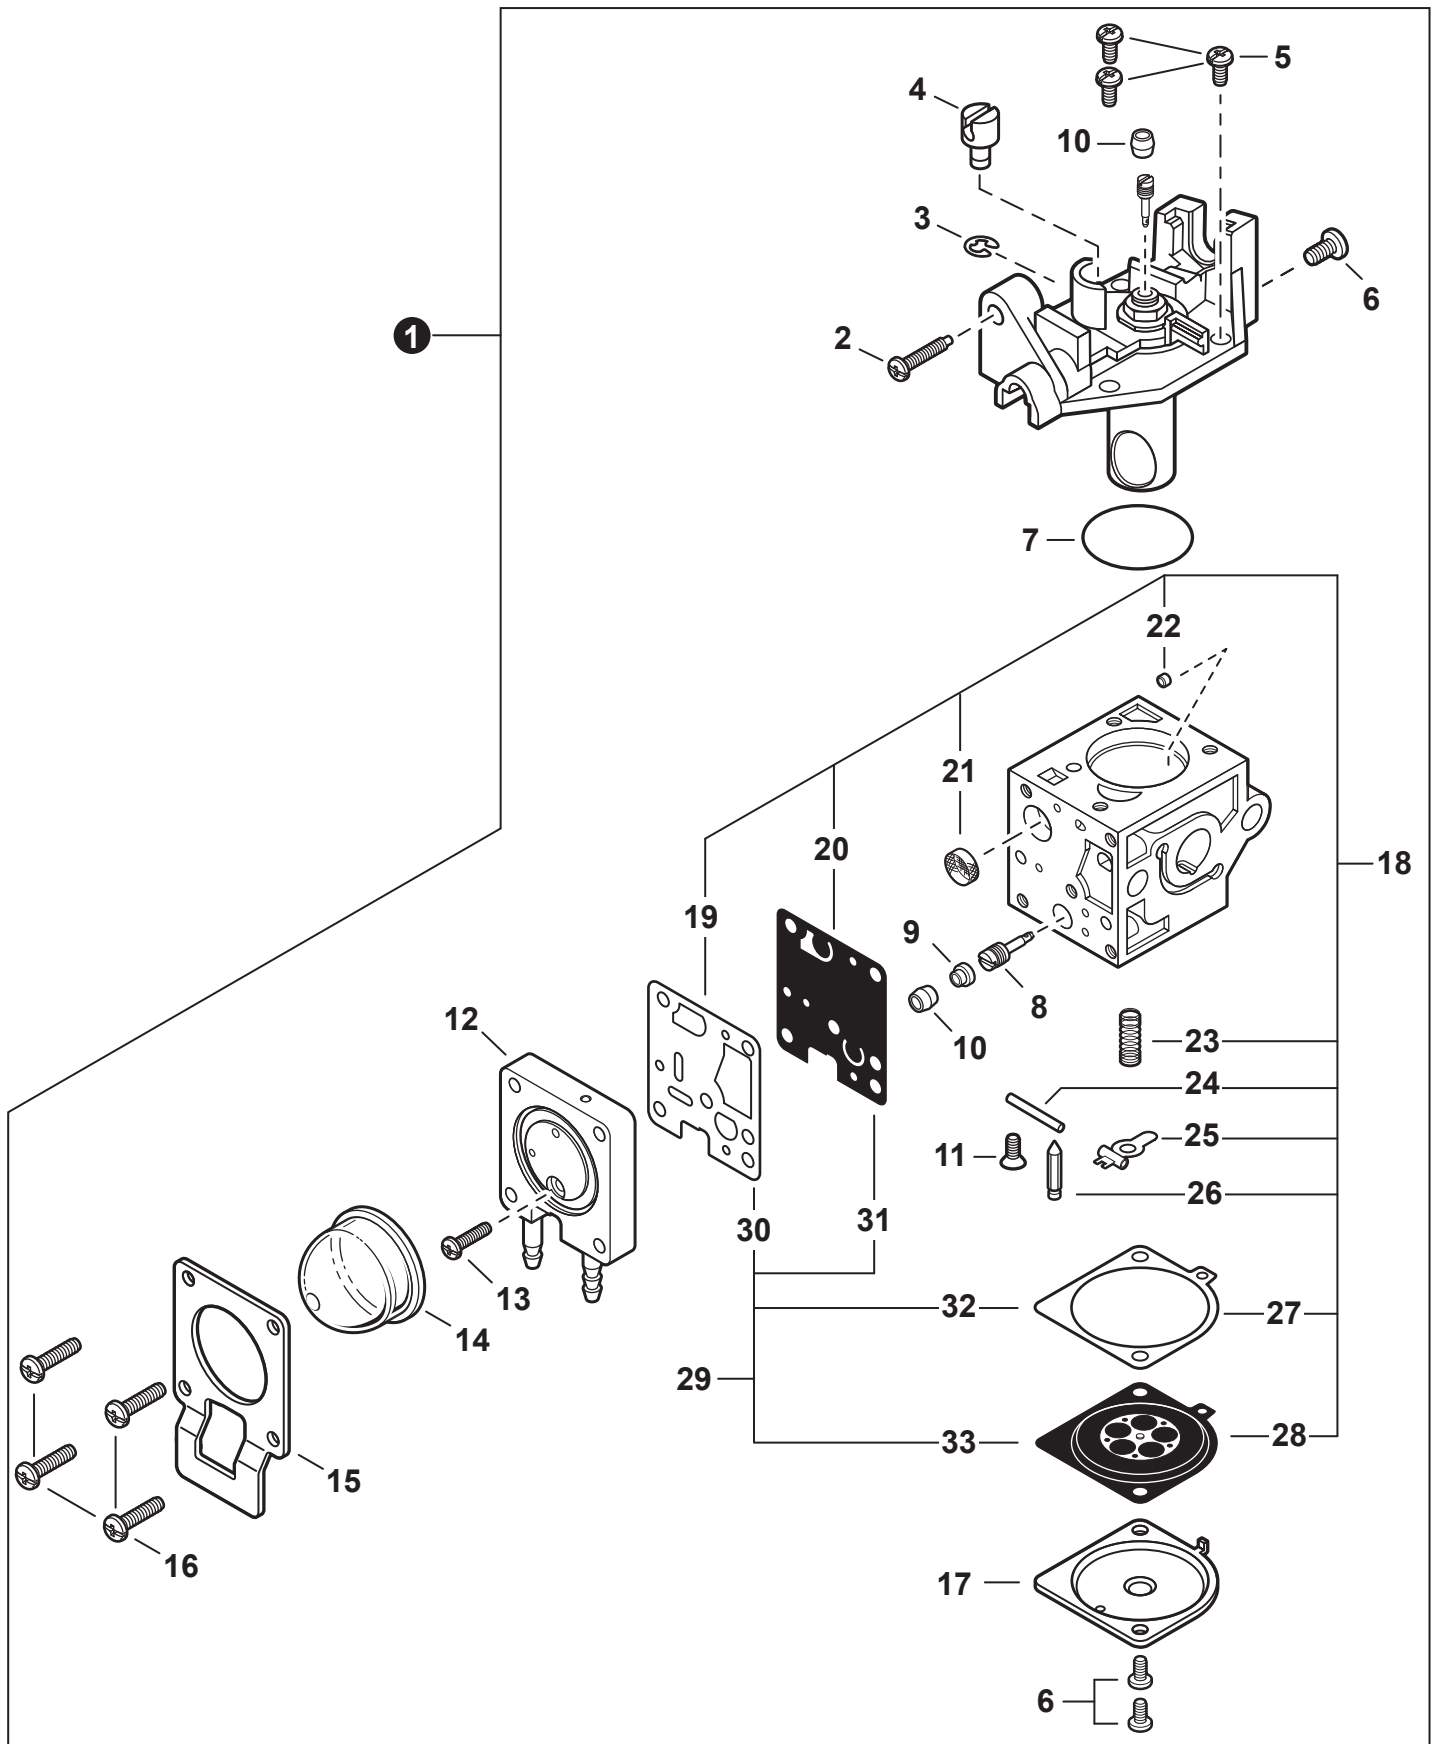

NO.	PART NUMBER	QTY.	DESCRIPTION	NOM DE LA PIÈCE
1	A160003231	1	COVER, ENGINE	COUVERCLE DE MOTEUR
2	V805000000	2	BOLT, TORX 5x16	BOULON TORX 5x16

NO.	PART NUMBER	QTY.	DESCRIPTION	NOM DE LA PIÈCE
1	SB1119	1	SHORT BLOCK	MOTEUR COMPLET
2	90016205022	2	+BOLT 5x22	+BOULON 5x22
3	V103002190	1	+GASKET, INTAKE	+JOINT D'ADMISSION
4	V103001360	1	+HEAT SHIELD, INTAKE	+BOUCLIER THERMIQUE ADMISSION
5	A130002100	1	+CYLINDER	+CYLINDRE
6	V104000850	1	+HEAT SHIELD, EXHAUST	+BOUCLIER THERMIQUE ÉCHAPPEMENT
7	10101044332	1	+GASKET, CYLINDER	+JOINT CYLINDRE
8	P021051050	1	+PISTON KIT	+KIT DE PISTON
9	A101000090	1	++RING, PISTON	++SEGMENT DE PISTON
10	10001311520	1	++PIN, PISTON 8	++AXE DE PISTON 8
11	10001504630	2	++RING, SNAP	++ANNEAU ÉLASTIQUE
12	10001411520	2	++WASHER, THRUST	++RONDELLE DE BUTÉE
13	A011001410	1	+CRANKSHAFT ASSY	+VILEBREQUIN COMPLET
14	V553000060	1	++BEARING, NEEDLE 8	++ROULEMENT À AIGUILLES 8
15	P100001870	1	+CRANKCASE KIT	+KIT DE CARTER DE MOTEUR
16	10021242031	2	++SEAL, OIL 12	++JOINT D'HUILE 12
17	9403536201	2	++BEARING, BALL 6201	++ROULEMENT À BILLES 6201
18	10024242030	1	++GASKET, CRANKCASE	++JOINT CARTER DE MOTEUR
19	90033040080	2	++PIN, LOCATING 4x8	++GOUPILLE DE POSITIONNEMENT 4x8
20	90016205028	3	++BOLT 5x28	++BOULON 5x28
21	10014212330	1	+KEY, WOODRUFF	+CLAVETTE-DISQUE
22	P021051670	1	GASKET KIT: ENGINE, INTAKE, EXHAUST	KIT DE JOINTS - MOTEUR, ADMISSION, ÉCHAPPEMENT