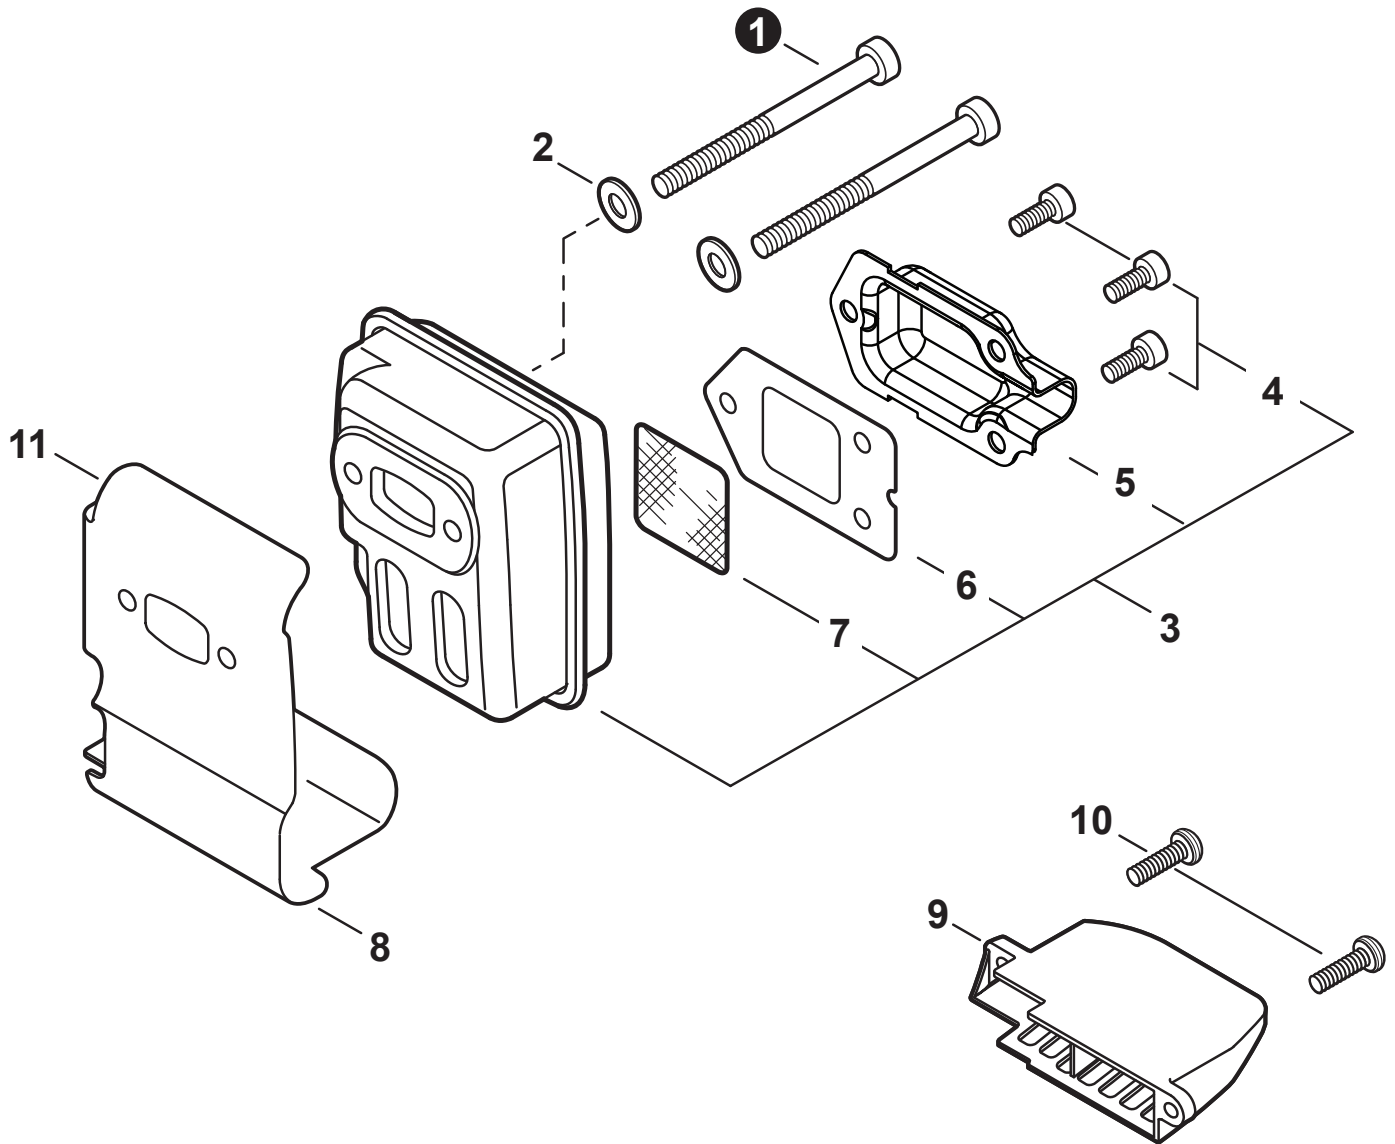

NO.	PART NUMBER	QTY.	DESCRIPTION	NOM DE LA PIÈCE
1	V805000190	2	BOLT, TORX 5x55	BOULON TORX 5x55
2	90060000005	2	WASHER, FLAT 5.5x10x0.8	RONDELLE 5.5x10x0.8
3	P021054370	1	MUFFLER ASSY	ASSEMBLAGE SILENCIEUX
4	V804000030	3	+BOLT, TORX 4x8	+BOULON TORX 4x8
5	A313002130	1	+GUIDE, EXHAUST	+GUIDE D'ÉCHAPPEMENT
6	V104000003	1	+GASKET, EXHAUST	+JOINT D'ÉCHAPPEMENT
7	14586240630	1	+SCREEN, SPARK ARRESTER	+PARE-ÉTINCELLES
8	V104000850	1	HEAT SHIELD, EXHAUST	BOUCLIER THERMIQUE ÉCHAPPEMENT
9	A320000480	1	COVER, MUFFLER	COUVERCLE DU SILENCIEUX
10	V805000000	2	BOLT, TORX 5x16	BOULON TORX 5x16
11	P021051670	1	GASKET KIT: ENGINE, INTAKE, EXHAUST	KIT DE JOINTS - MOTEUR, ADMISSION, ÉCHAPPEMENT