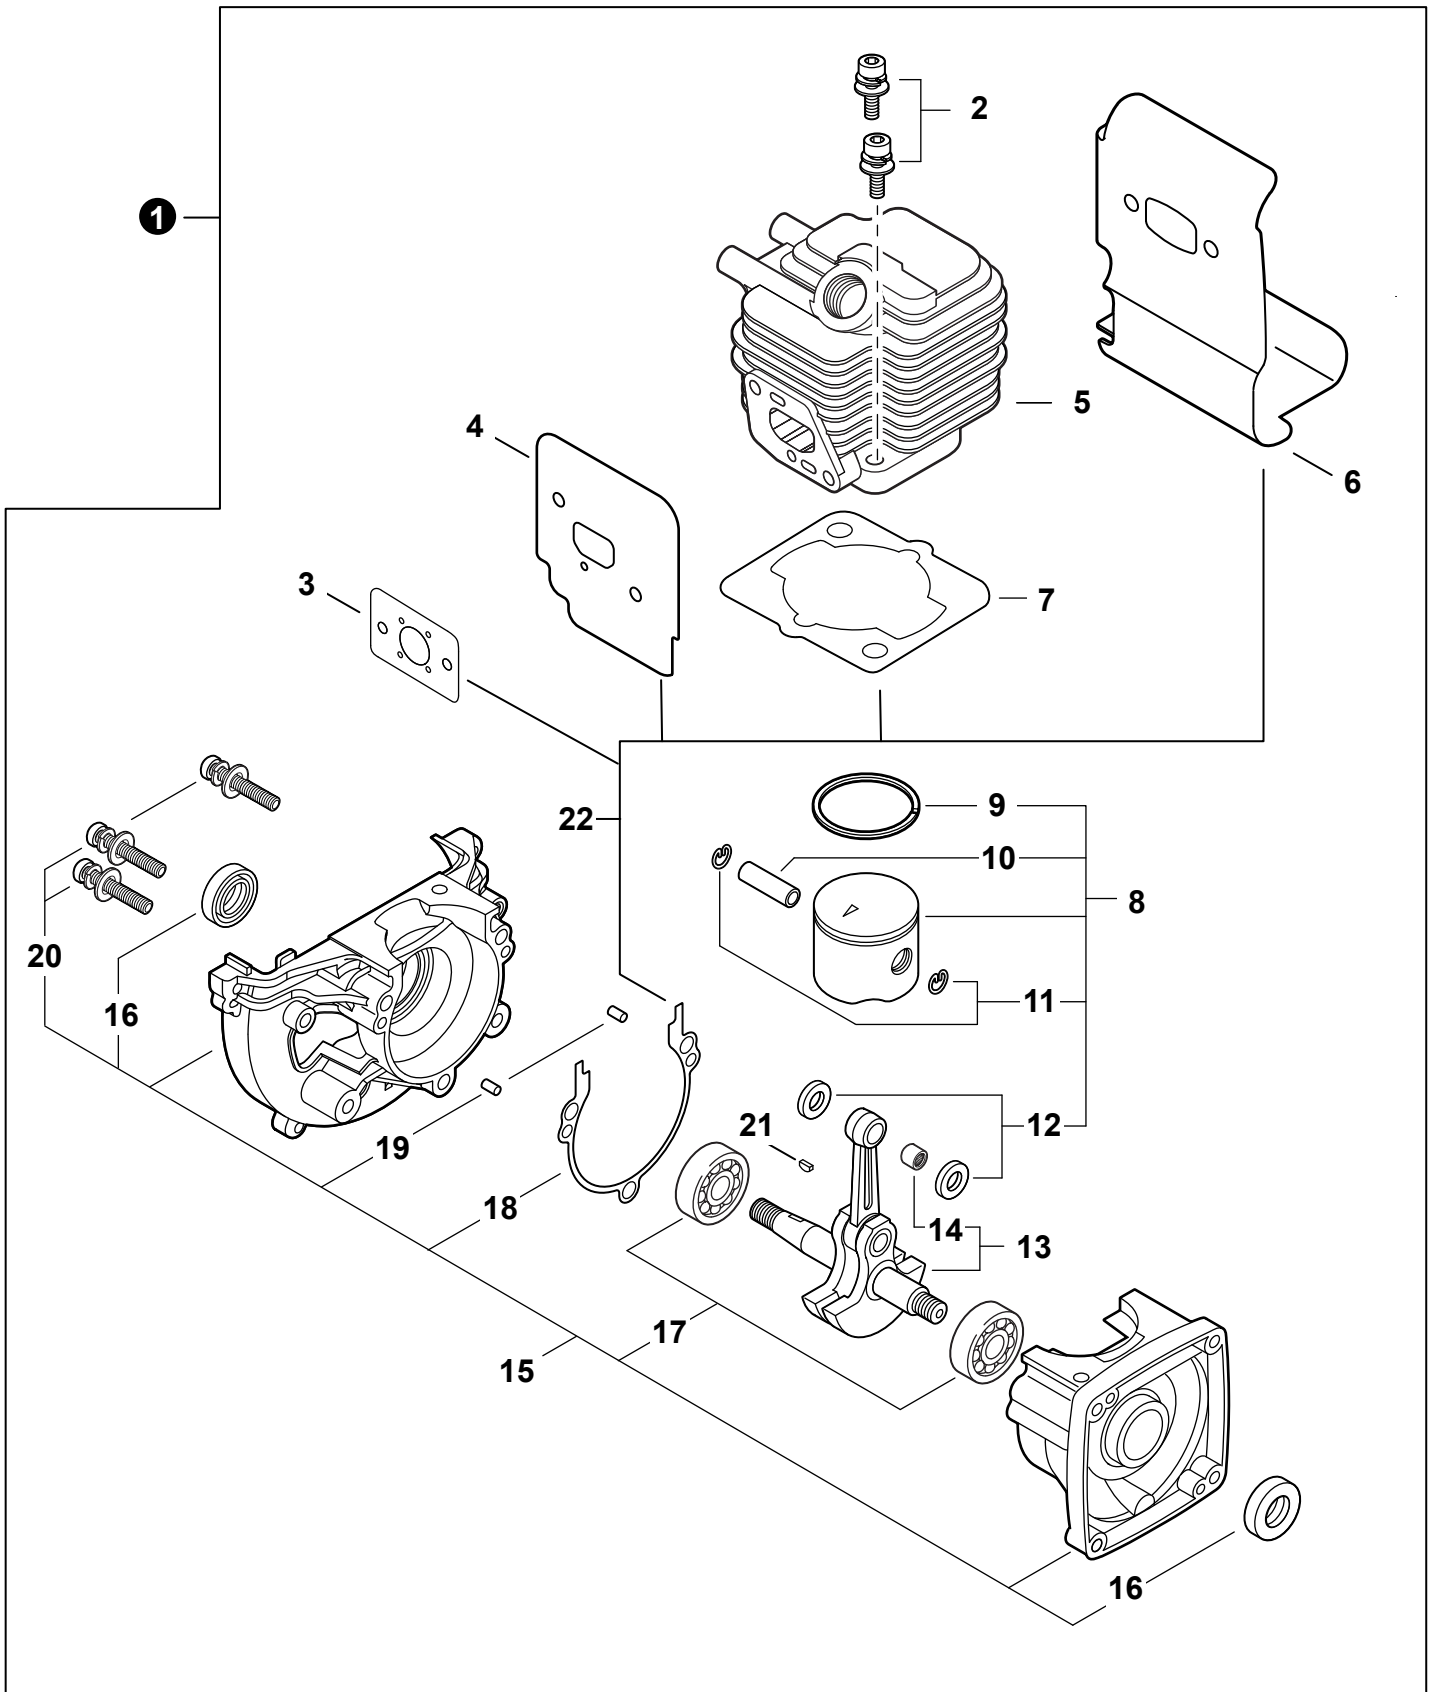

NO.	PART NUMBER	QTY.	DESCRIPTION	NOM DE LA PIÈCE
1	A160003231	1	COVER, ENGINE	COUVERCLE DE MOTEUR
2	V805000000	2	BOLT, TORX 5x16	BOULON TORX 5x16

NO.	PART NUMBER	QTY.	DESCRIPTION	NOM DE LA PIÈCE
1	SB1119	1	SHORT BLOCK	MOTEUR COMPLET
2	90016205022	2	+BOLT 5x22	+BOULON 5x22
3	V103002190	1	+GASKET, INTAKE	+JOINT D'ADMISSION
4	V103001360	1	+HEAT SHIELD, INTAKE	+BOUCLIER THERMIQUE ADMISSION
5	A130002100	1	+CYLINDER	+CYLINDRE
6	V104000850	1	+HEAT SHIELD, EXHAUST	+BOUCLIER THERMIQUE ÉCHAPPEMENT
7	10101044332	1	+GASKET, CYLINDER	+JOINT CYLINDRE
8	P021051050	1	+PISTON KIT	+KIT DE PISTON
9	A101000090	1	++RING, PISTON	++SEGMENT DE PISTON
10	10001311520	1	++PIN, PISTON 8	++AXE DE PISTON 8
11	10001504630	2	++RING, SNAP	++ANNEAU ÉLASTIQUE
12	10001411520	2	++WASHER, THRUST	++RONDELLE DE BUTÉE
13	A011001410	1	+CRANKSHAFT ASSY	+VILEBREQUIN COMPLET
14	V553000060	1	++BEARING, NEEDLE 8	++ROULEMENT À AIGUILLES 8
15	P100001870	1	+CRANKCASE KIT	+KIT DE CARTER DE MOTEUR
16	10021242031	2	++SEAL, OIL 12	++JOINT D'HUILE 12
17	9403536201	2	++BEARING, BALL 6201	++ROULEMENT À BILLES 6201
18	10024242030	1	++GASKET, CRANKCASE	++JOINT CARTER DE MOTEUR
19	90033040080	2	++PIN, LOCATING 4x8	++GOUPILLE DE POSITIONNEMENT 4x8
20	90016205028	3	++BOLT 5x28	++BOULON 5x28
21	10014212330	1	+KEY, WOODRUFF	+CLAVETTE-DISQUE
22	P021051670	1	GASKET KIT: ENGINE, INTAKE, EXHAUST	KIT DE JOINTS - MOTEUR, ADMISSION, ÉCHAPPEMENT