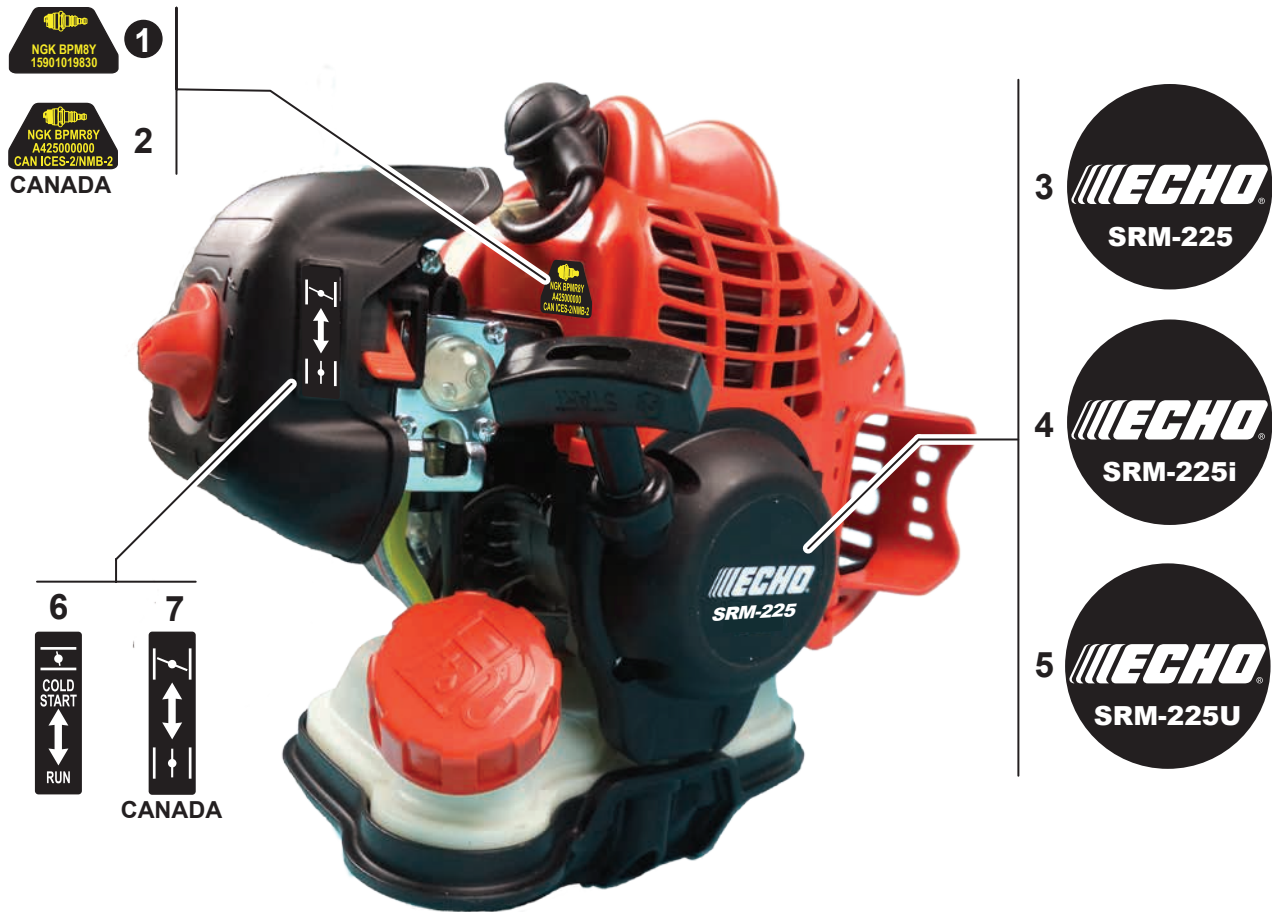

NO.	PART NUMBER	QTY.	DESCRIPTION	NOM DE LA PIÈCE
1	X532005130	1	LABEL - SPARK PLUG - BPM8Y	ÉTIQUETTE BOUGIE D'ALLUMAGE BPM8Y
2	X532004970	1	LABEL - SPARK PLUG - BPMR8Y	ÉTIQUETTE BOUGIE D'ALLUMAGE BPMR8Y
3	X548000010	1	LABEL - STARTER - SRM-225	ÉTIQUETTE DE LANCEUR À RAPPEL - SRM-225
4	X548000020	1	LABEL - STARTER - SRM-225I	ÉTIQUETTE DE LANCEUR À RAPPEL - SRM-225I
5	X548000040	1	LABEL - STARTER - SRM-225U	ÉTIQUETTE DE LANCEUR À RAPPEL - SRM-225U
6	89012152730	1	LABEL - CHOKE	ÉTIQUETTE - ÉTRANGLEUR
7	89033252730	1	LABEL - CHOKE	ÉTIQUETTE - ÉTRANGLEUR