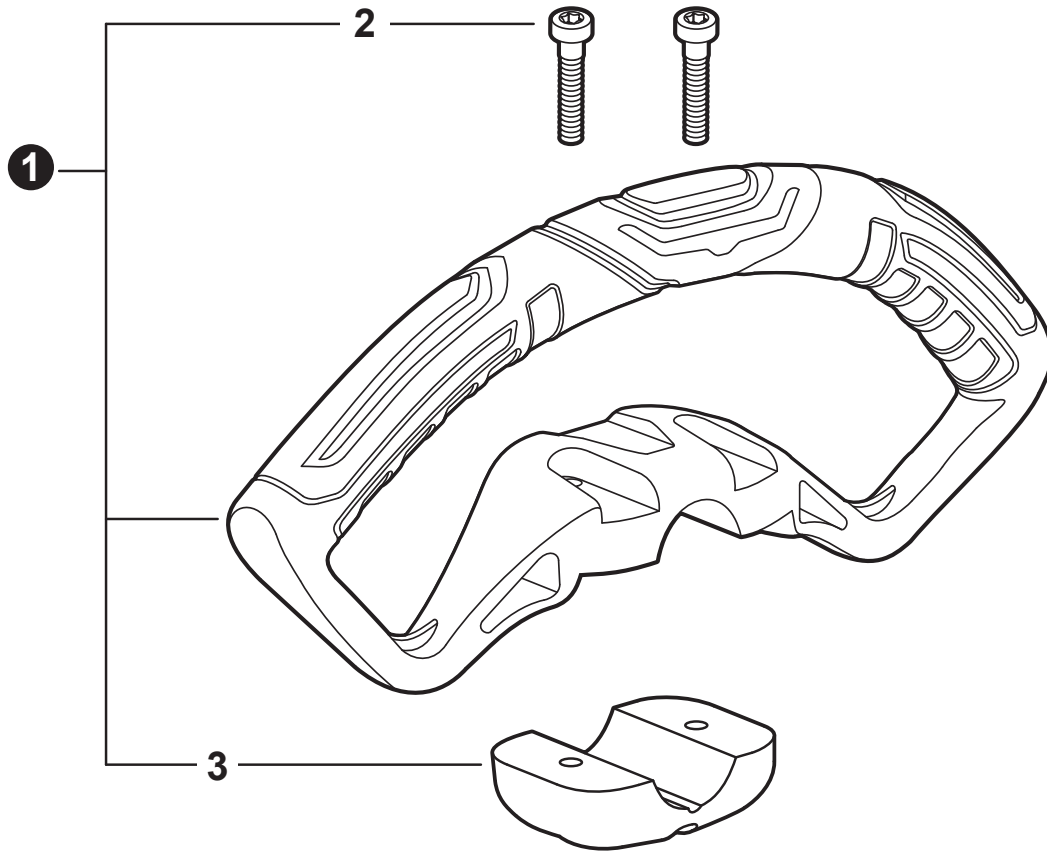

NO.	PART NUMBER	QTY.	DESCRIPTION	NOM DE LA PIÈCE
1	P021049580	1	HANDLE ASSY, SUPPORT	POIGNÉE DE SUPPORT COMPLETE
2	V805000050	2	+BOLT, TORX 5x30	+BOULON TORX 5x30
3	C423001010	1	+BRACKET, HANDLE	+SUPPORT DU POIGNÉE