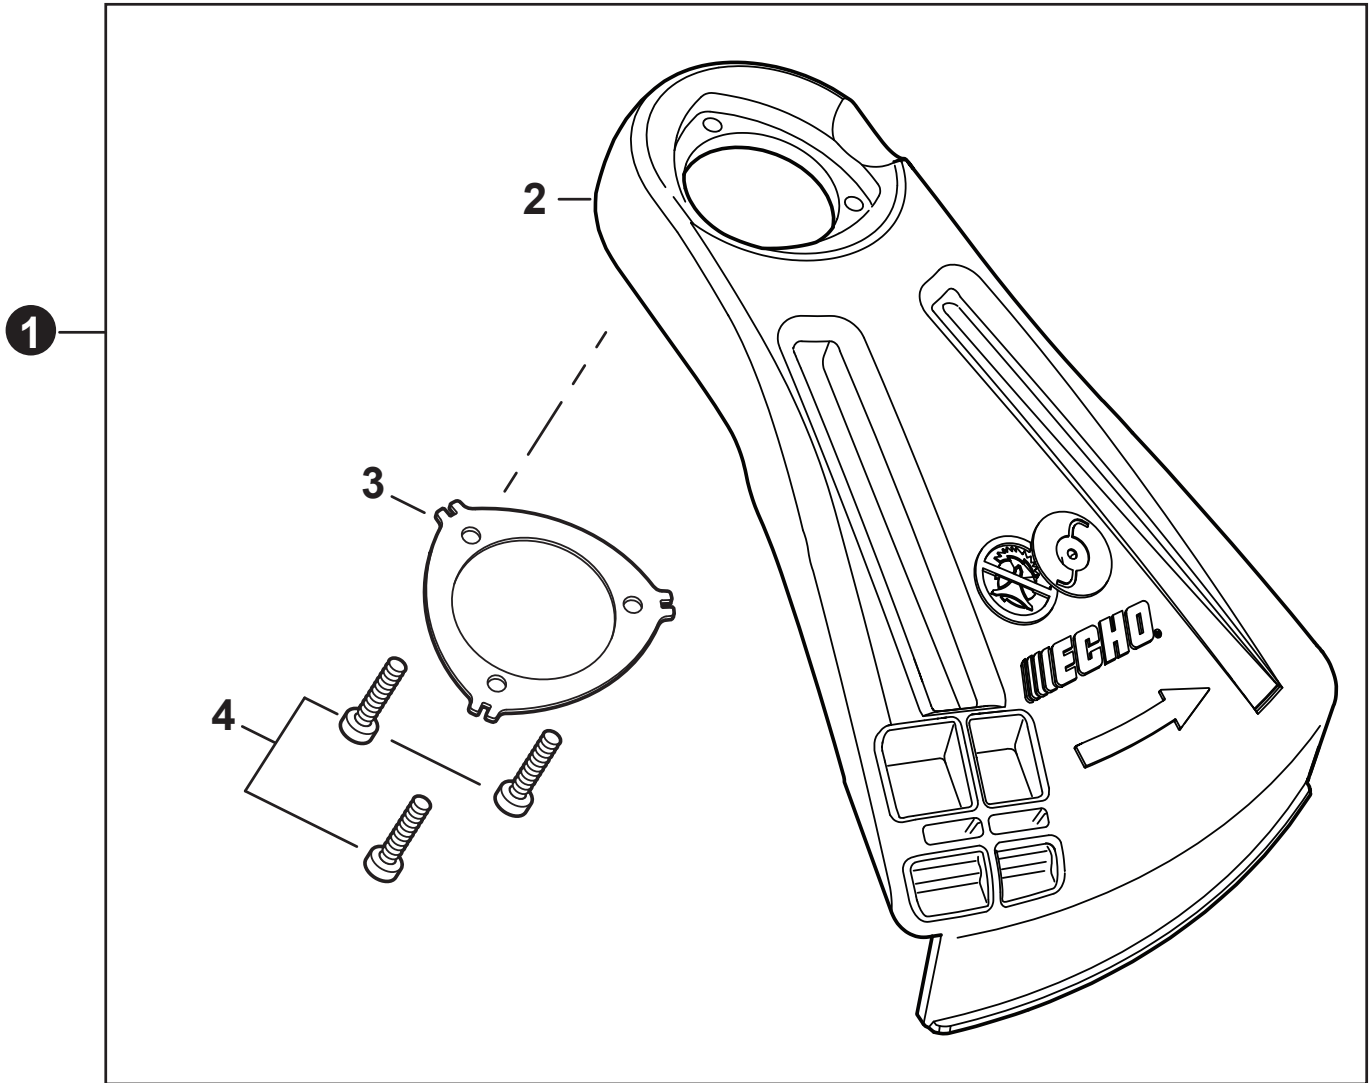

NO.	PART NUMBER	QTY.	DESCRIPTION	NOM DE LA PIÈCE
1	P021053450	1	SHIELD KIT, DEBRIS	KIT DE PARE-DÉBRIS
2	C550000830	1	+SHIELD, DEBRIS PLASTIC	+PARE-DÉBRIS PLASTIQUE
3	C552000240	1	+PLATE, SHIELD	+PLAQUE DE PROTECTION
4	V805000150	3	+BOLT, TORX 5x16	+BOULON TORX 5x16