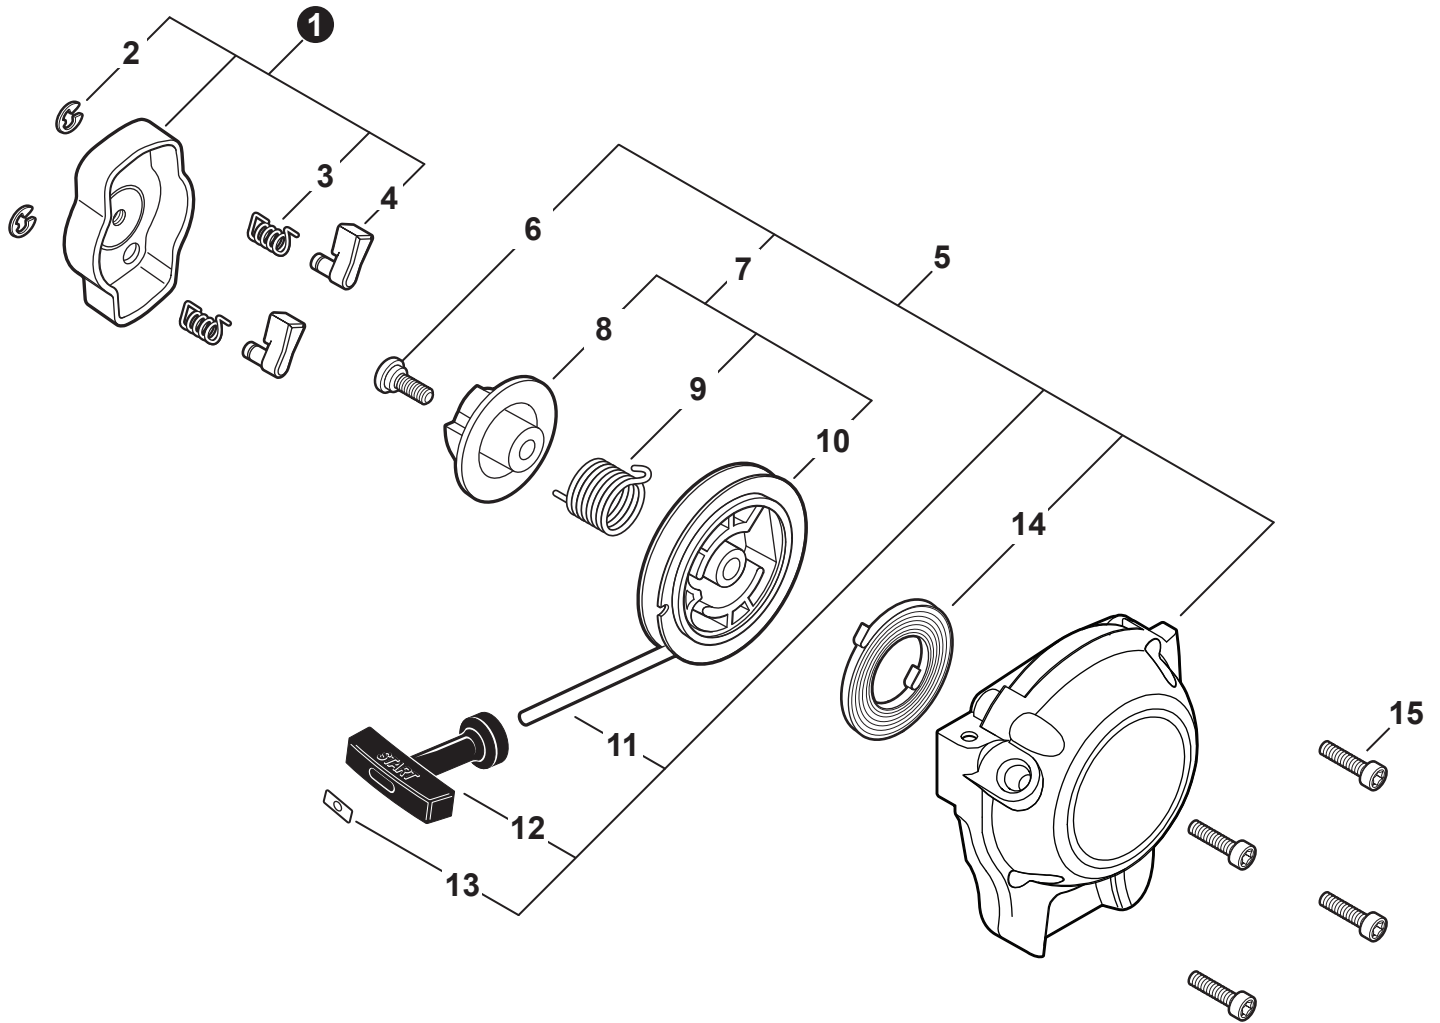

NO.	PART NUMBER	QTY.	DESCRIPTION	NOM DE LA PIÈCE
1	A052000180	1	PAWL ASSY, STARTER	CLIQUET DE LANCEUR À RAPPEL COMPLET
2	P022002100	2	+E-RING 4	+BAGUE EN E 4
3	17723412220	2	+SPRING, RETURN	+RESSORT DE RAPPEL
4	P022006850	2	+PAWL, STARTER	+CLIQUET
5	A051001322	1	STARTER ASSY, RECOIL	ASSEMBLAGE DU LANCEUR À RAPPEL
6	V253000310	1	+SCREW 5	+VIS 5
7	P050009920	1	+REEL/CAM PLATE SET	+ENSEMBLE DE BOBINE/DISQUE À CAMES
8	A525000020	1	++PLATE, CAM	++PLAQUE DE CAME
9	P022008270	1	++SPRING, TORSION	++RESSORT DE TORSION
10	A506000500	1	++REEL, ROPE	++BOBINE DE CORDE
11	P022008260	1	+ROPE, STARTER 3x700	+CORDE DU DÉMARREUR 3x700
12	17722827030	1	+GRIP, STARTER	+POIGNÉE DU DÉMARREUR
13	P022037670	1	+RETAINER, ROPE	+RETENUE DE CORDE
14	P022019680	1	+SPRING, RECOIL	+RESSORT DE RAPPEL
15	V804000060	4	BOLT, TORX 4x16	BOULON TORX 4x16