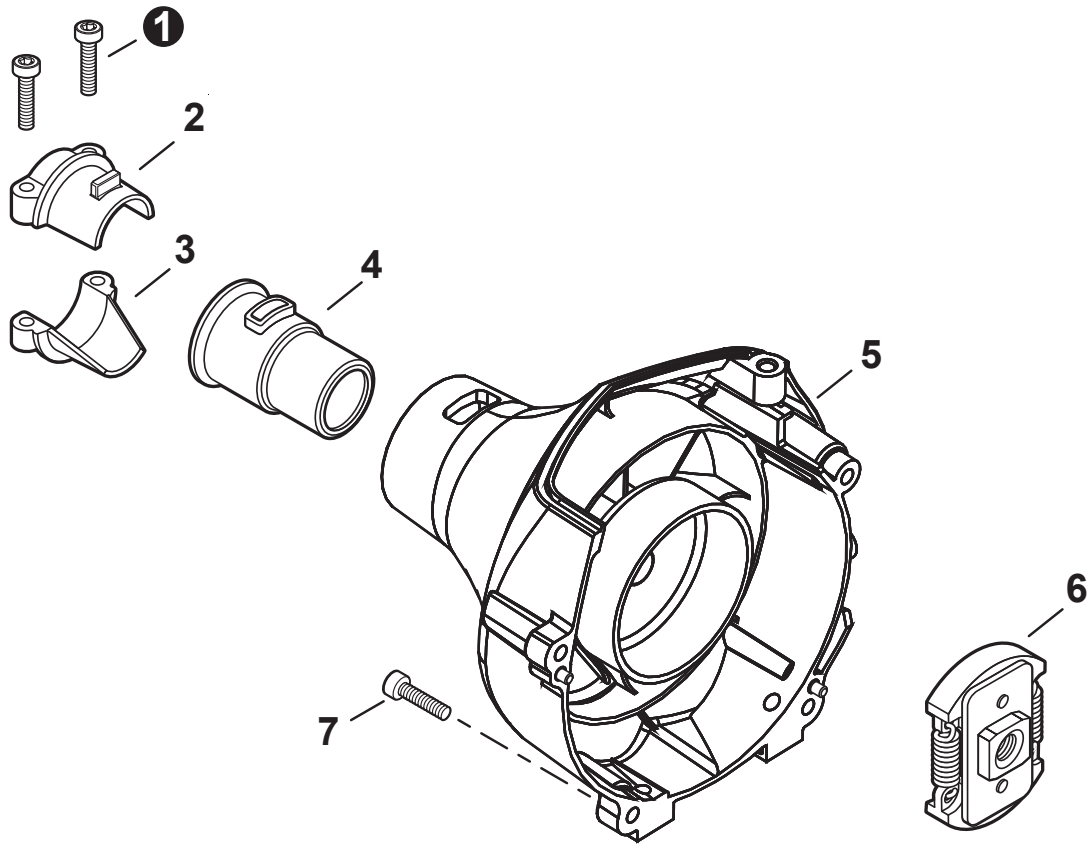

NO.	PART NUMBER	QTY.	DESCRIPTION	NOM DE LA PIÈCE
1	V805000160	2	BOLT, TORX 5x20	BOULON TORX 5x20
2	A575000780	1	HOLDER, MAIN PIPE - UPPER	COLLIER - SUPÉRIEUR, TUYAU PRINCIPAL
3	A575000790	1	HOLDER, MAIN PIPE - LOWER	COLLIER - INFÉRIEUR, TUYAU PRINCIPAL
4	V420005690	1	CUSHION, MAIN PIPE	COUSSIN, TUBE DE TRANSMISSION
5	P021053920	1	COVER ASSY, FAN	ASSEMBLAGE COUVRE-VENTILATEUR
6	A056000820	1	CLUTCH ASSY	BLOC D'EMBAYAGE
7	V804000060	4	BOLT, TORX 4x16	BOULON TORX 4x16