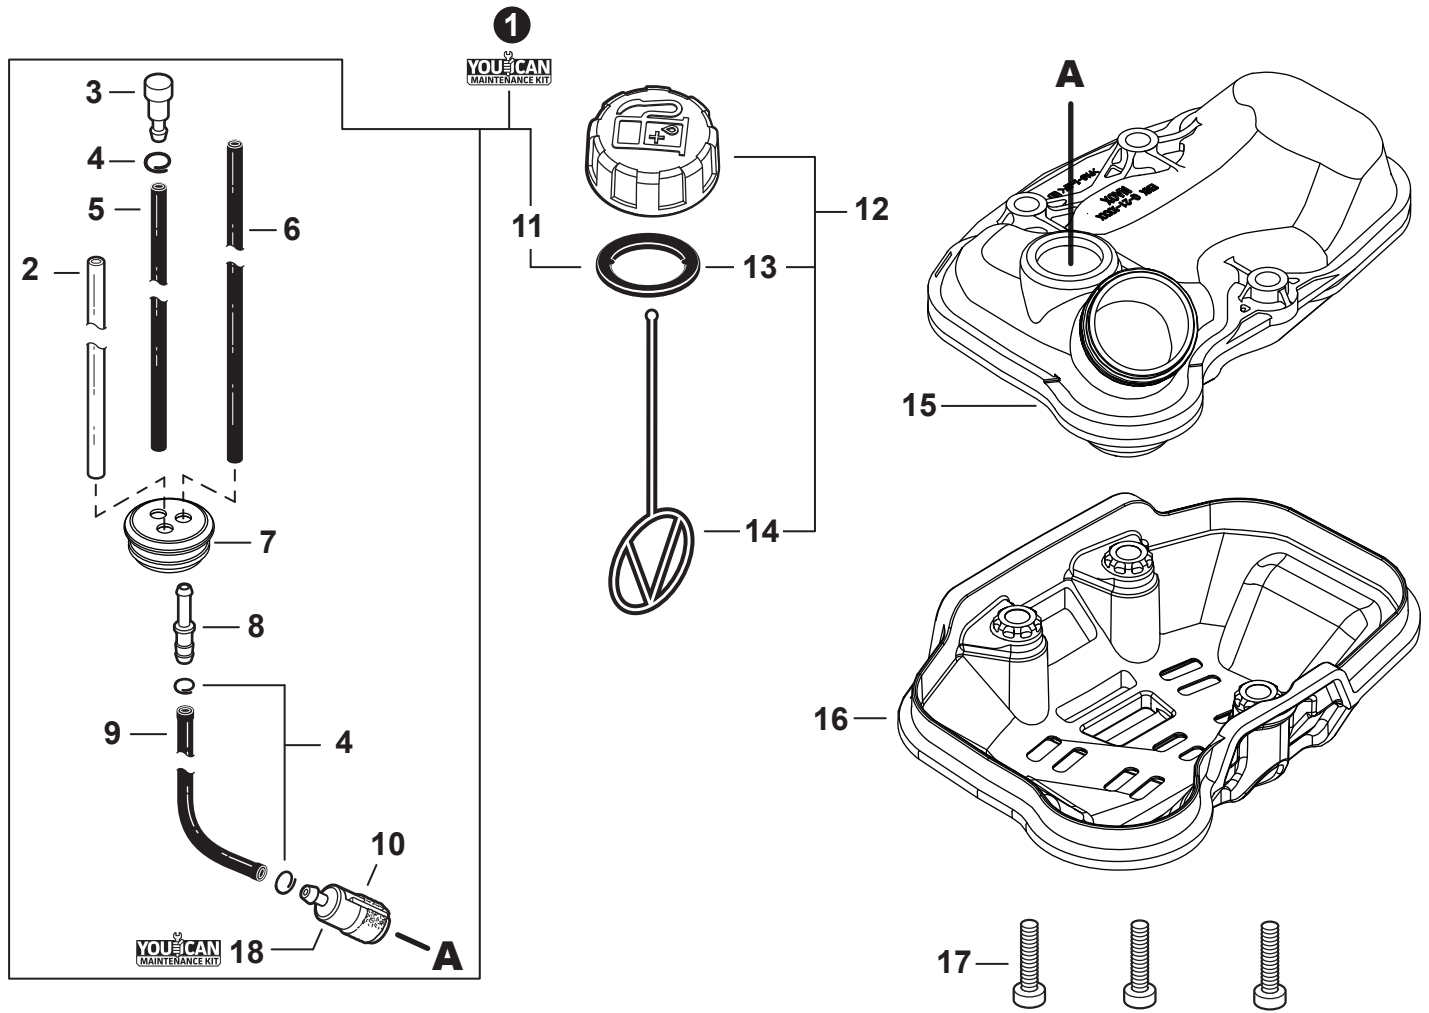

NO.	PART NUMBER	QTY.	DESCRIPTION	NOM DE LA PIÈCE
1	90251Y	1	FUEL SYSTEM KIT - YOUCAN™	TROUSSE DE SYSTÈME DE CARBURANT - YOUCAN™
2	13201049730	1	+PIPE, FUEL 3x6x85 YELLOW	+TUYAU DE CARBURANT 3x6x85 JAUNE
3	A356000031	1	+VENT ASSY	+ÉVENT COMPLET
4	V490001240	3	+CLIP 6	+ATTACHE 6
5	V471001211	1	+PIPE, FUEL 3x5x90 BLACK	+TUYAU DE CARBURANT 3x5x90 NOIR
6	V471005630	1	+PIPE, FUEL 3x5.5x78 BLACK	+TUYAU DE CARBURANT 3x5.5x78 NOIR
7	13211555931	1	+GROMMET, FUEL	+OEILLET CARBURANT
8	V186000520	1	+CONNECTOR, PIPE 5x3.5	+CONNEXION DE TUYAU 5x3.5
9	V471005840	1	+PIPE, FUEL 3x5x105 BLACK	+TUYAU DE CARBURANT 3x5x105 NOIR
10	A369000480	1	+FILTER, FUEL	+FILTRE À CARBURANT
11	V107000150	1	+GASKET, FUEL CAP	+JOINT BOUCHON DE CARBURANT
12	P021040430	1	CAP ASSY, FUEL	ASSEMBLAGE DU BOUCHON DE CARBURANT
13	V107000150	1	+GASKET, FUEL CAP	+JOINT BOUCHON DE CARBURANT
14	A365000060	1	+CONNECTOR, CAP L= 123	+CONNEXION DU BOUCHON L= 123
15	A350002790	1	TANK ASSY, FUEL	RÉSERVOIR DE CARBURANT COMPLET
16	A175000410	1	GUARD, FUEL TANK	PROTECTEUR, RÉSERVOIR D'ESSENCE
17	V805000170	3	BOLT, TORX 5x25	BOULON TORX 5x25
18	90152Y	1	TUNE-UP KIT - YOUCAN™	TROUSSE DE MISE AU POINT - YOUCAN™