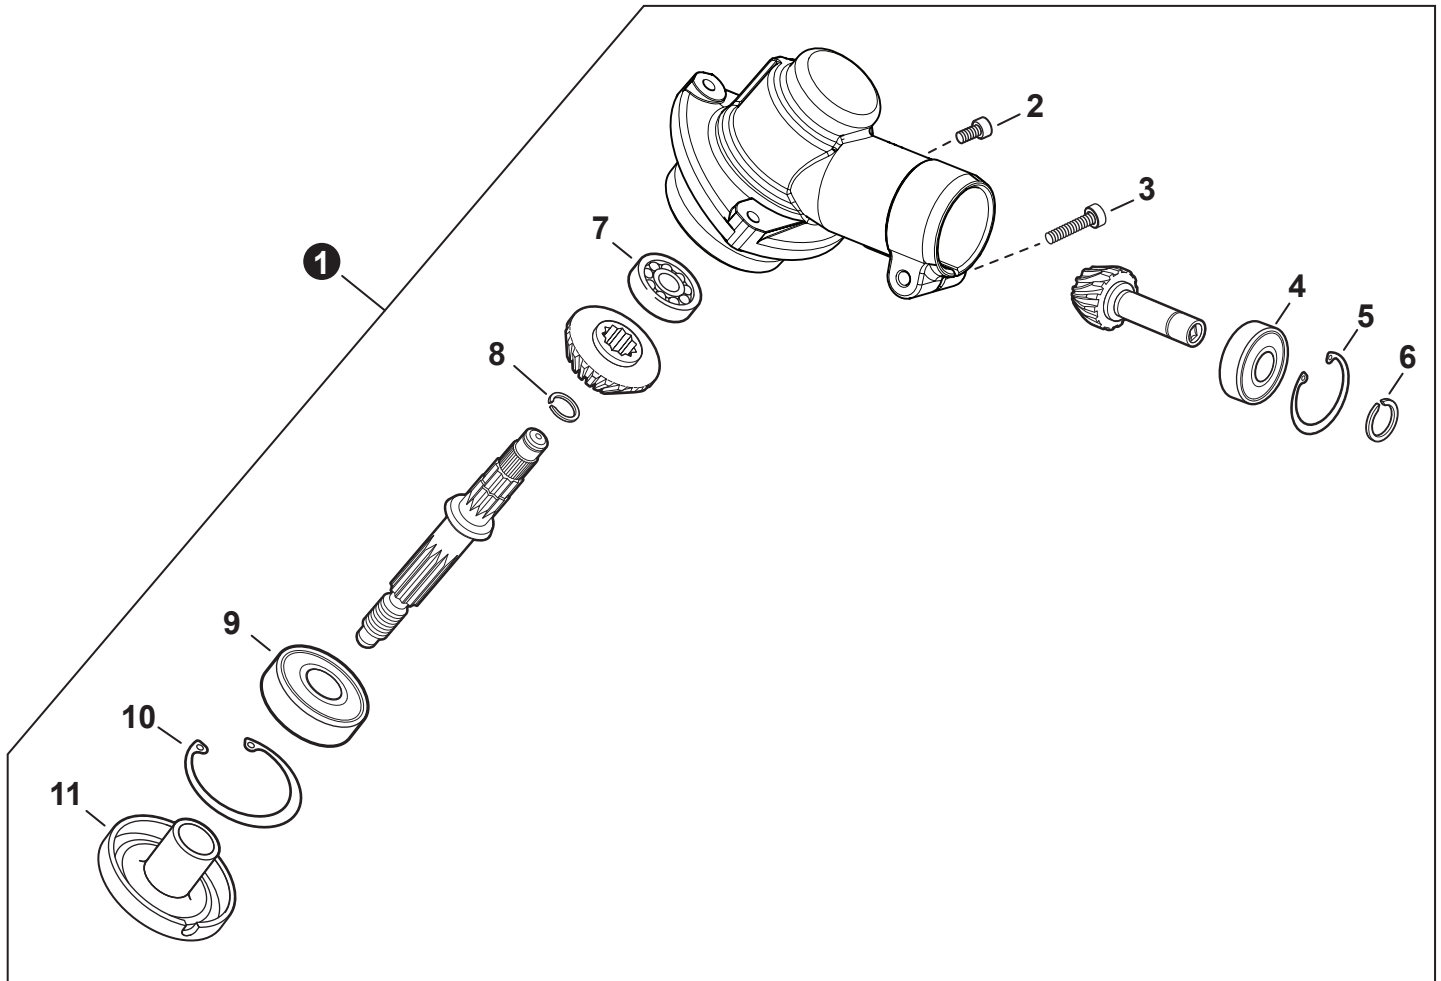

NO.	PART NUMBER	QTY.	DESCRIPTION	NOM DE LA PIÈCE
1	P021053950	1	GEAR CASE ASSY	BOÎTIER D'ENGRENAGE COMPLET
2	V805000140	1	+BOLT, TORX 5x12	+BOULON TORX 5x12
3	V805000170	1	+BOLT, TORX 5x25	+BOULON TORX 5x25
4	9411100609	1	+BEARING, BALL 609ZA	+ROULEMENT À BILLES 609ZA
5	90070200024	1	+RING, SNAP 24	+ANNEAU ÉLASTIQUE 24
6	90070100009	1	+RING, SNAP 9	+ANNEAU ÉLASTIQUE 9
7	9411000609	1	+BEARING, BALL 609A	+ROULEMENT À BILLES 609A
8	90070600012	1	+RING, SNAP 12	+ANNEAU ÉLASTIQUE 12
9	9411206201	1	+BEARING, BALL 6201 2RS	+ROULEMENT À BILLES 6201 2RS
10	90070200032	1	+RING, SNAP 32	+ANNEAU ÉLASTIQUE 32
11	C535000210	1	+PLATE, ADAPTOR - UPPER	+PLAQUE ADAPTATRICE SUPÉRIEUR