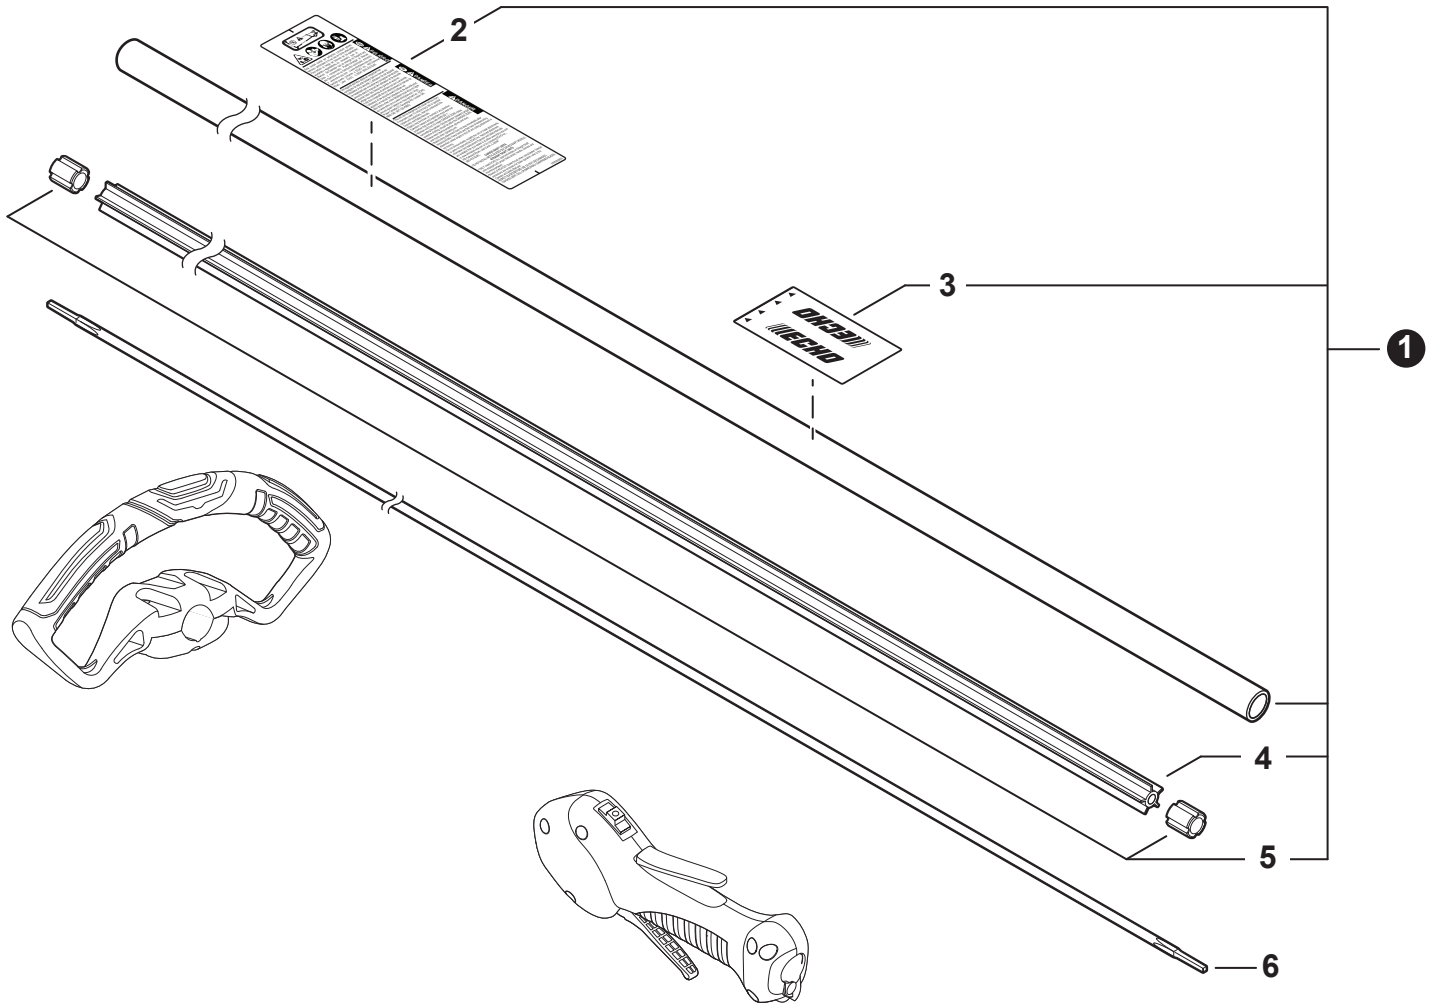

NO.	PART NUMBER	QTY.	DESCRIPTION	NOM DE LA PIÈCE
1	C050003300	1	MAIN PIPE ASSY	TUBE DE TRANSMISSION COMPLET
2	X505009800	1	+LABEL - CAUTION	+ÉTIQUETTE D'AVERTISSEMENT
3	X505001930	1	+LABEL - HANDLE LOCATION	+ÉTIQUETTE - LOCALISATION DE POIGNÉE
4	C507000260	1	+LINER, FLEXIBLE 21.6x1420	+COUSSINET FLEXIBLE 21.6x1420
5	61024644730	2	+STOPPER	+ARRÊT
6	C506000630	1	DRIVESHAFT - FLEXIBLE	ARBRE DE TRANSMISSION - FLEXIBLE