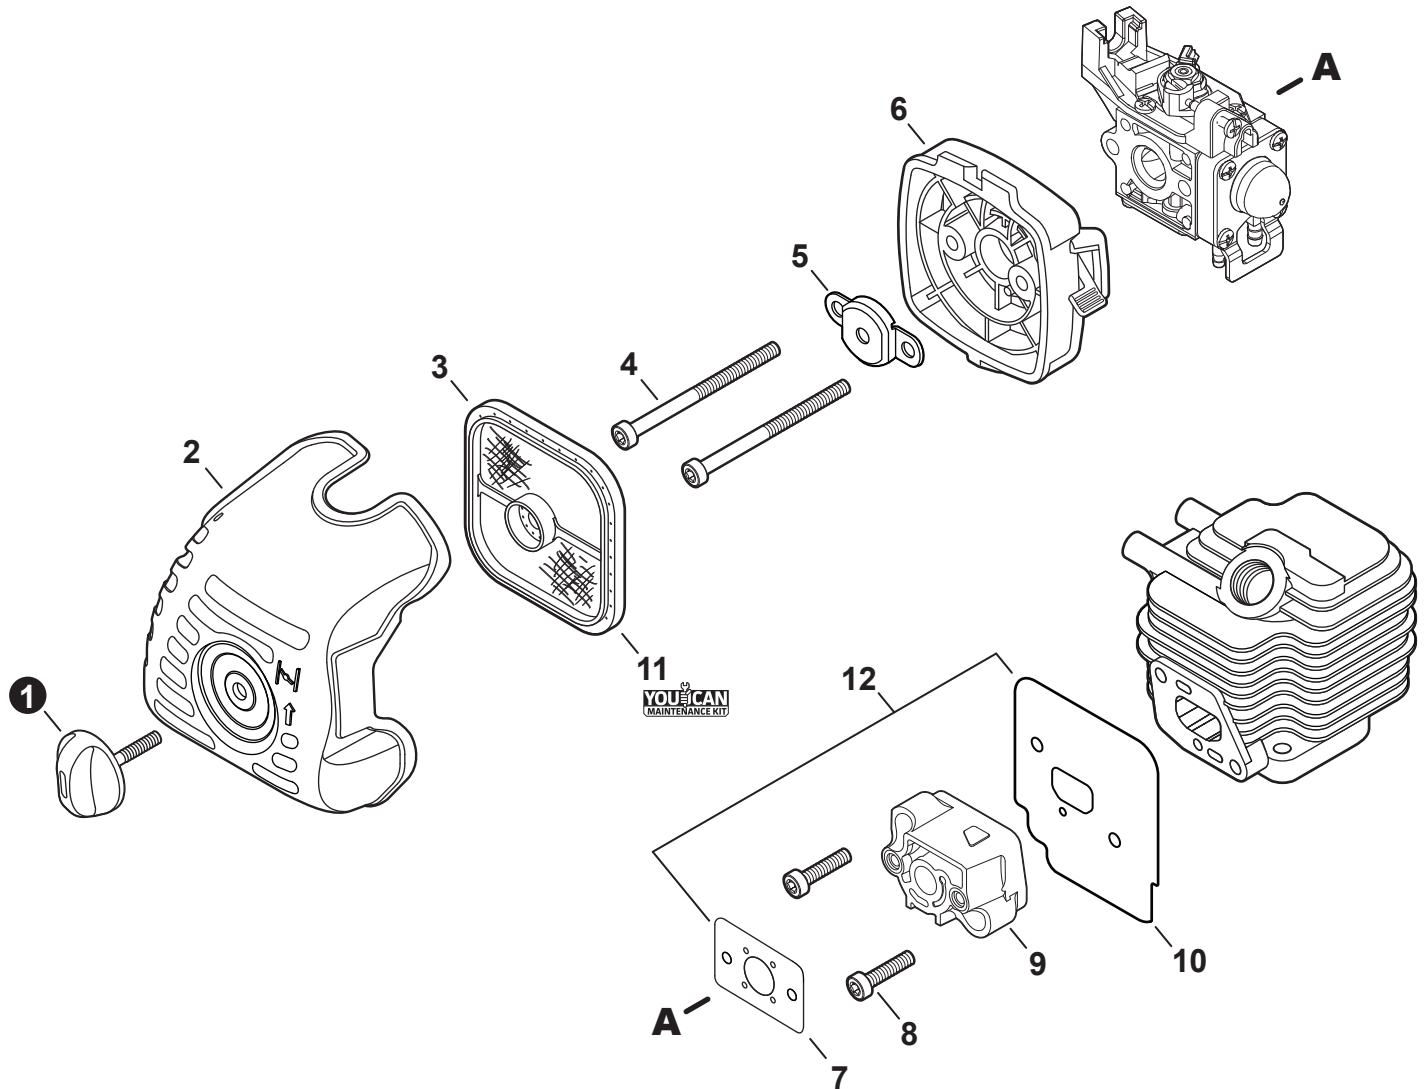

NO.	PART NUMBER	QTY.	DESCRIPTION	NOM DE LA PIÈCE
1	V299000250	1	THUMBSCREW	VIS À SERRAGE À MAIN
2	A232001850	1	COVER, AIR FILTER	COUVERCLE DU FILTRE D'AIR
3	A226001410	1	FILTER, AIR - DOUBLE LAYER	FILTRE D'AIR - COUCHE DOUBLE
4	V805000190	2	BOLT, TORX 5x55	BOULON TORX 5x55
5	12901152730	1	PLATE, PREVENT	PLAQUE, PRÉVENTION
6	P021012870	1	CASE ASSY, AIR FILTER	BOÎTIER DE FILTRE D'AIR COMPLET
7	V103002190	1	GASKET, INTAKE	JOINT D'ADMISSION
8	V805000160	2	BOLT, TORX 5x20	BOULON TORX 5x20
9	A200001120	1	INSULATOR, INTAKE	ISOLATEUR D'ADMISSION
10	V103001360	1	HEAT SHIELD, INTAKE	BOUCLIER THERMIQUE ADMISSION
11	90152Y	1	TUNE-UP KIT - YOUCAN™	TROUSSE DE MISE AU POINT - YOUCAN™
12	P021051670	1	GASKET KIT: ENGINE, INTAKE, EXHAUST	KIT DE JOINTS - MOTEUR, ADMISSION, ÉCHAPPEMENT