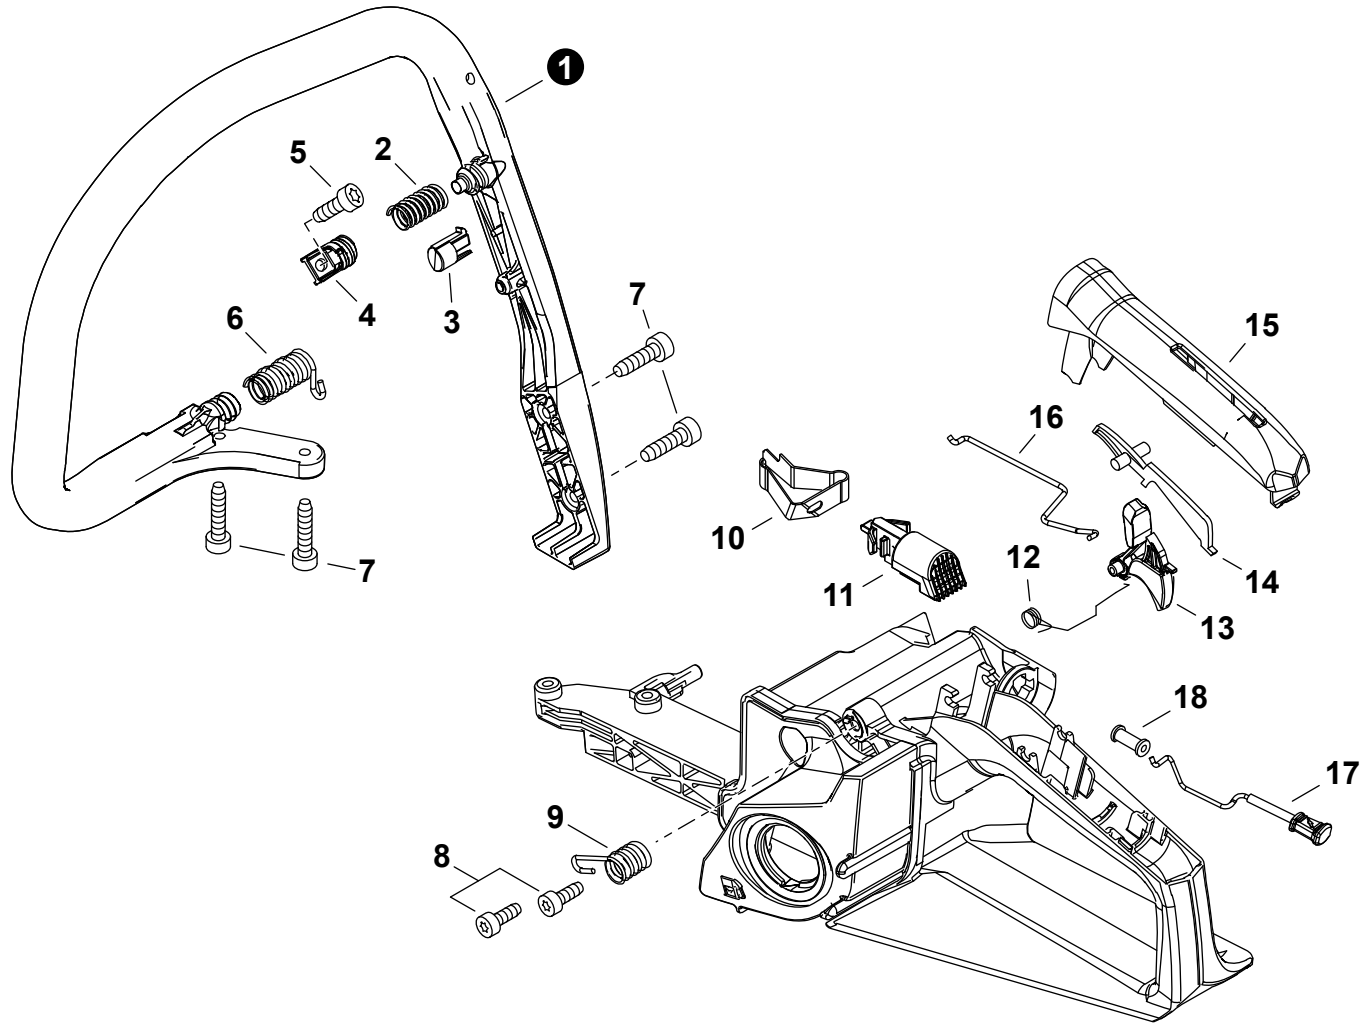

NO.	PART NUMBER	QTY.	DESCRIPTION	NOM DE LA PIÈCE
1	C400001631	1	HANDLE, FRONT	POIGNÉE AVANT
2	V450002200	1	SPRING, COMPRESSION	RESSORT DE COMPRESSION
3	V420005270	1	CUSHION	COUSSIN
4	V456000240	1	HOLDER, SPRING	SUPPORT DE RESSORT
5	V805000140	1	BOLT, TORX 5x12	BOULON TORX 5x12
6	V450002180	1	SPRING, COMPRESSION	RESSORT DE COMPRESSION
7	V805000010	4	BOLT, TORX 5x20	BOULON TORX 5x20
8	V805000240	2	BOLT, TORX 5x12	BOULON TORX 5x12
9	V450002190	1	SPRING, COMPRESSION	RESSORT DE COMPRESSION
10	V486000540	1	TERMINAL, LEAD	BORNE DE FIL
11	A444000120	1	SWITCH, STOP	INTERRUPTEUR D'ARRÊT
12	V452000260	1	SPRING, TORSION	RESSORT DE TORSION
13	C450001041	1	TRIGGER, THROTTLE	GÂCHETTE D'ACCÉLÉRATEUR
14	17809037930	1	LEVER, THROTTLE LOCKOUT	LEVIER GÂCHETTE DE SÉCURITÉ
15	C411000320	1	COVER, HANDLE	COUVERCLE DE POIGNÉE
16	C454000570	1	ROD, THROTTLE	TIGE D'ACCÉLÉRATEUR
17	A241000370	1	KNOB, CHOKE	BOUTON - ÉTRANGLEUR
18	17881014535	1	GROMMET, CHOKE	BAGUE D'ÉTRANGLEUR