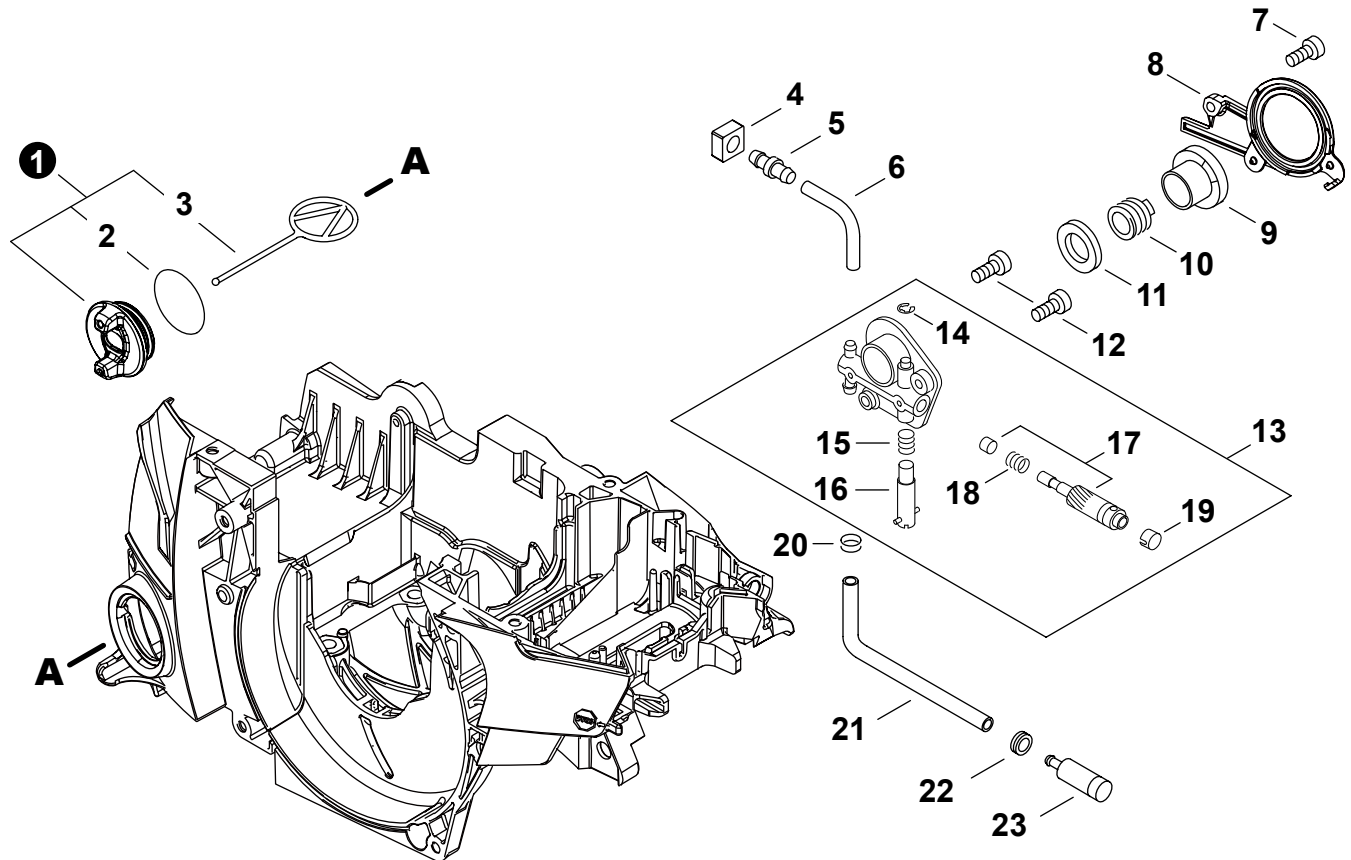

NO.	PART NUMBER	QTY.	DESCRIPTION	NOM DE LA PIÈCE
1	P100004881	1	CAP ASSY, OIL	ASSEMBLAGE DU BOUCHON DE HUILE
2	90072020029	1	+O-RING 29	+JOINT TORIQUE 29
3	A365000050	1	+CONNECTOR, CAP L= 60 MM	+CONNEXION DU BOUCHON L= 60 MM
4	A203000090	1	SEAL	JOINT
5	V187000010	1	CONNECTOR, PIPE	CONNEXION DE TUYAU
6	V471005191	1	PIPE 3x6x49	TUYAU 3x6x49
7	V804000000	1	BOLT, TORX 4x12	BOULON TORX 4x12
8	C236000160	1	COVER, OILER	COUVERCLE DE GRAISSEUR
9	V356000390	1	COLLAR 10	COLLET 10
10	V652000030	1	GEAR, WORM	ENGRENAGE À VIS SANS FIN
11	V308000030	1	WASHER 10.5x17.4x1.8	RONDELLE 10.5x17.4x1.8
12	V805000140	2	BOLT, TORX 5x12	BOULON TORX 5x12
13	C022000010	1	AUTO-OILER ASSY	GRAISSEUR AUTOMATIQUE COMPLET
14	12532715130	1	+E-RING	+BAGUE EN E
15	P022010670	1	+SPRING	+RESSORT
16	P022010680	1	+ADJUSTER, OILER	+RÉGLEUR DE GRAISSEUR
17	P022010650	1	+PLUNGER ASSY	+PISTON COMPLET
18	P022010660	1	+SPRING	+RESSORT
19	P022010640	1	+CAP, PLUNGER	+BOUCHON DE PISTON
20	V490001230	1	CLIP 6.5 MM	ATTACHE 6.5 MM
21	V471003311	1	PIPE, OIL 3x6x200	TUYAU À HUILE 3x6x200
22	13211501462	1	GROMMET	OEILLET
23	P100001900	1	FILTER, OIL	FILTRE À HUILE