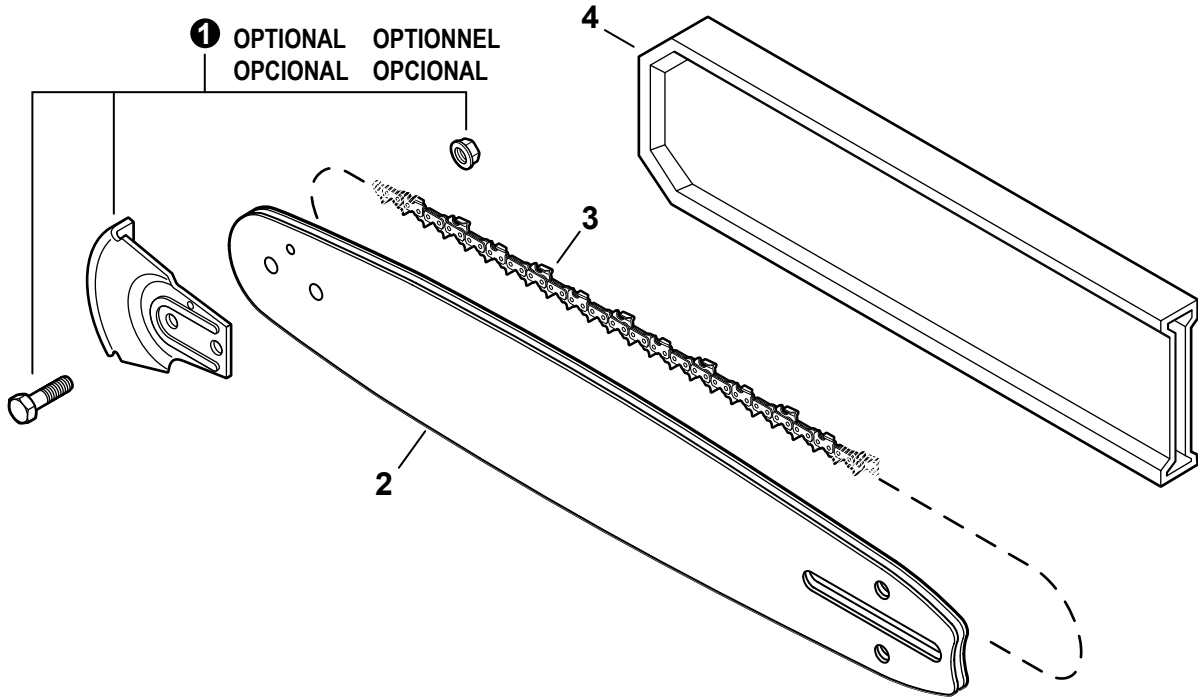

NO.	PART NUMBER	QTY.	DESCRIPTION	NOM DE LA PIÈCE
1	2893202	1	KICK GUARD™ KIT	PROTECTION DU NEZ DU GUIDE-CHAÎNE
2	16B0AD3366C	1	GUIDE BAR, 16"	GUIDE-CHAÎNE 40 CM
2	18B0AD3372C	1	GUIDE BAR, 18"	GUIDE-CHAÎNE 45 CM
2	20B0AD3378C	1	GUIDE BAR, 20"	GUIDE-CHAÎNE 50 CM
3	20BPX66CQ	1	SAW CHAIN 16"	CHAÎNE DE SCIE 40 CM
3	20BPX72CQ	1	SAW CHAIN 18"	CHAÎNE DE SCIE 45 CM
3	20BPX78CQ	1	SAW CHAIN 20"	CHAÎNE DE SCIE 50 CM
4	X490001260	1	SCABBARD 16"	FOURREAU 40 CM
4	X490001270	1	SCABBARD 18"	FOURREAU 45 CM
4	X490001280	1	SCABBARD 20"	FOURREAU 50 CM