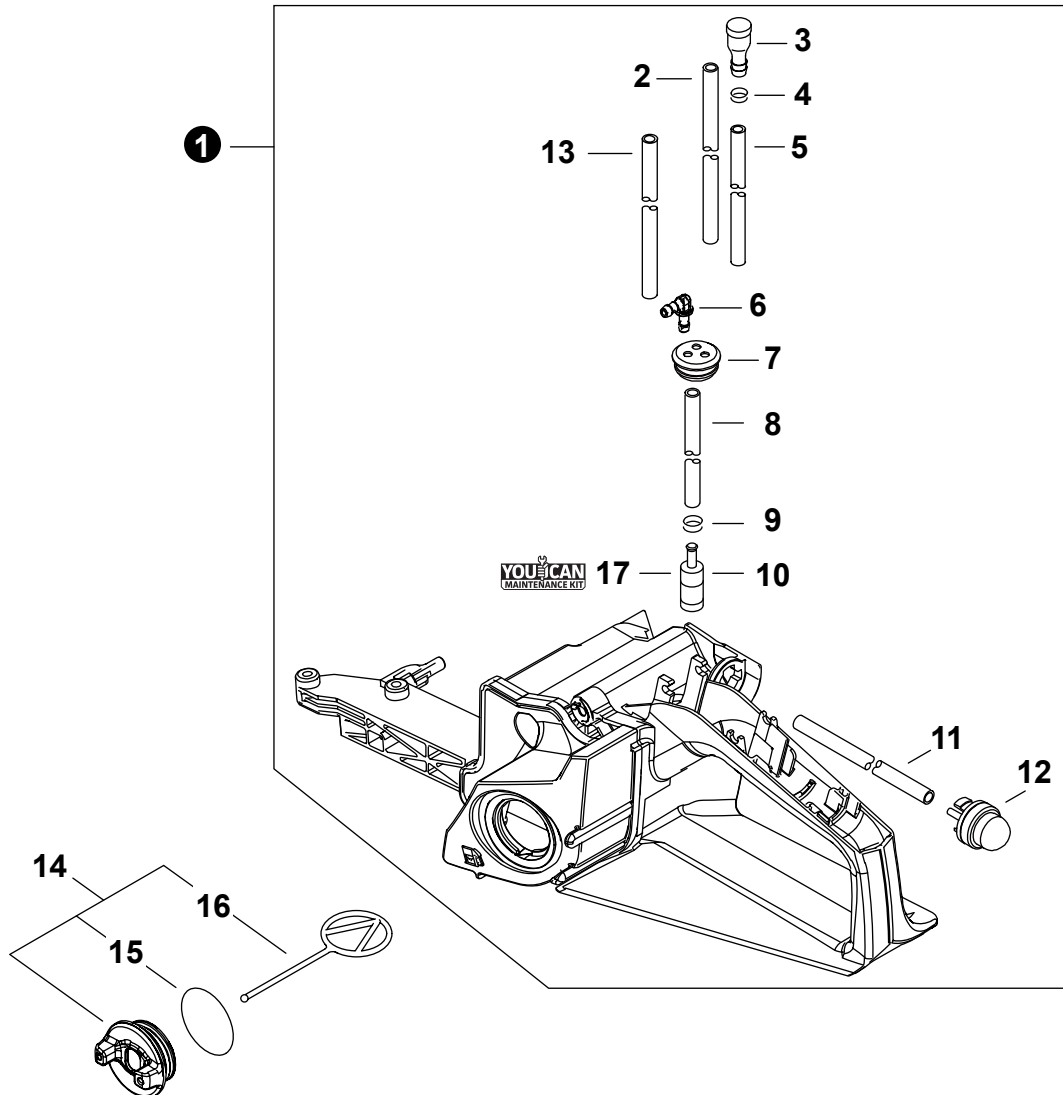

NO.	PART NUMBER	QTY.	DESCRIPTION	NOM DE LA PIÈCE
1	P100004906	1	HANDLE ASSY, REAR	POIGNÉE ARRIÈRE COMPLET
2	V471001291	1	+PIPE, FUEL 2.4x5x75	+TUYAU DE CARBURANT 2.4x5x75
3	13130056431	1	+VENT ASSY	+ÉVENT COMPLET
4	V490001230	1	+CLIP 6.5 MM	+ATTACHE 6.5 MM
5	V471005191	1	+PIPE 3x6x49	+TUYAU 3x6x49
6	V186000530	1	+CONNECTOR, PIPE	+CONNEXION DE TUYAU
7	13211555931	1	+GROMMET, FUEL	+OEUILLLET CARBURANT
8	V471003731	1	+PIPE, FUEL 3x5x140 BLACK	+TUYAU DE CARBURANT 3x5x140 NOIR
9	V490001240	1	+CLIP 6	+ATTACHE 6
10	A369000470	1	+FILTER, FUEL	+FILTRE À CARBURANT
11	V471005211	1	+PIPE 2.4x5x165	+TUYAU 2.4x5x165
12	12318139130	1	+BULB, PURGE	+POIRE DE PURGE
13	V471005281	1	+PIPE 3x5x160 EPA-KEP-002	+TUYAU 3x5x160 EPA-KEP-002
14	P100004891	1	CAP ASSY, FUEL	ASSEMBLAGE DU BOUCHON DE CARBURANT
15	V581000600	1	+O-RING 29	+JOINT TORIQUE 29
16	A365000050	1	+CONNECTOR, CAP L= 60 MM	+CONNEXION DU BOUCHON L= 60 MM
17	90197Y	1	TUNE-UP KIT - YOUCAN™	TROUSSE DE MISE AU POINT - YOUCAN™