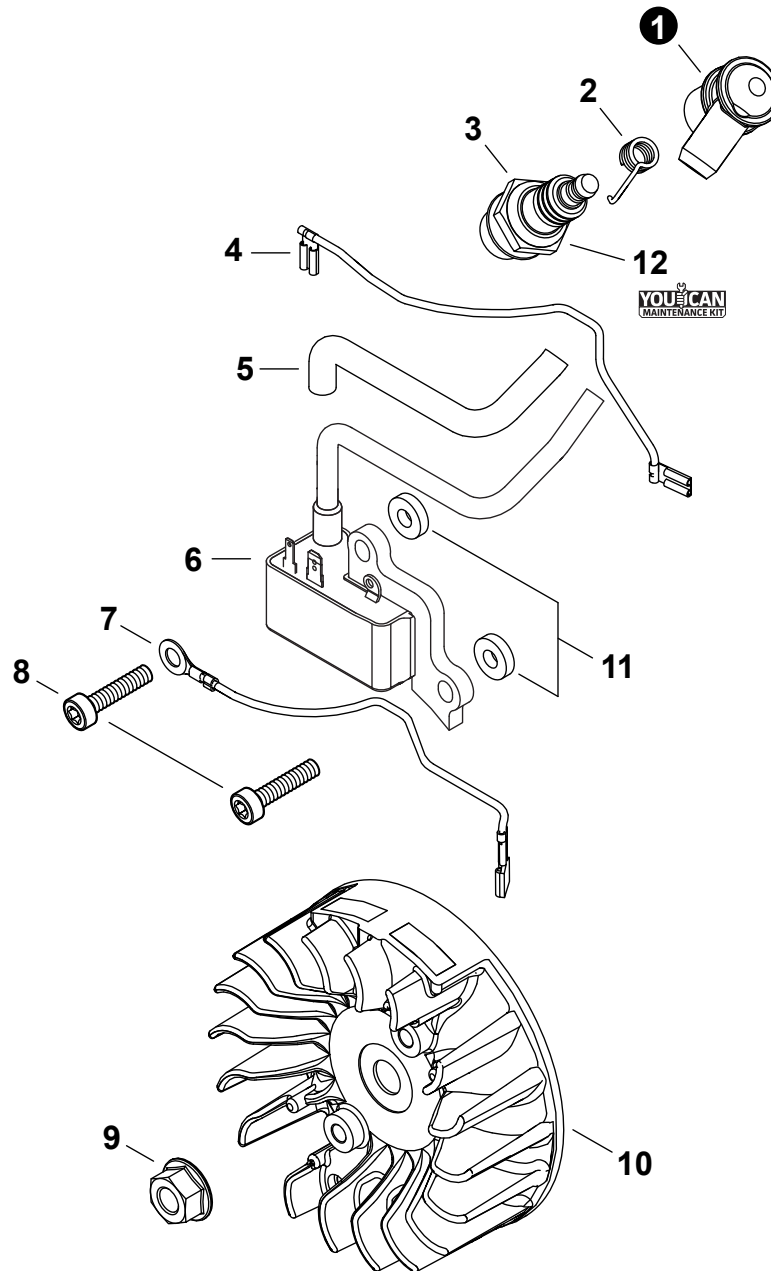

NO.	PART NUMBER	QTY.	DESCRIPTION	NOM DE LA PIÈCE
1	A427000190	1	CAP, SPARK PLUG	PROTECTEUR DE BOUGIE D'ALLUMAGE
2	A426000010	1	TERMINAL, SPARK PLUG	BORNE DE BOUGIE D'ALLUMAGE
3	A425000000	1	SPARK PLUG - BPMR8Y	BOUGIE D'ALLUMAGE - BPMR8Y
4	V485002960	1	LEAD - IGNITION	FIL D'ALLUMAGE
5	V475009180	1	TUBE, INSULATOR	TUYAU ISOLANTE
6	A411002240	1	COIL, IGNITION	BOBINE D'ALLUMAGE
7	V485002970	1	LEAD - GROUND	FIL DE TERRE
8	V805000210	2	BOLT, TORX 5x20	BOULON TORX 5x20
9	90051500008	1	NUT, FLANGE M8	ÉCROU
10	A409001330	1	FLYWHEEL	VOLANT
11	15011716430	2	WASHER 5.2x12x3	RONDELLE 5.2x12x3
12	90197Y	1	TUNE-UP KIT - YOUCAN™	TROUSSE DE MISE AU POINT - YOUCAN™