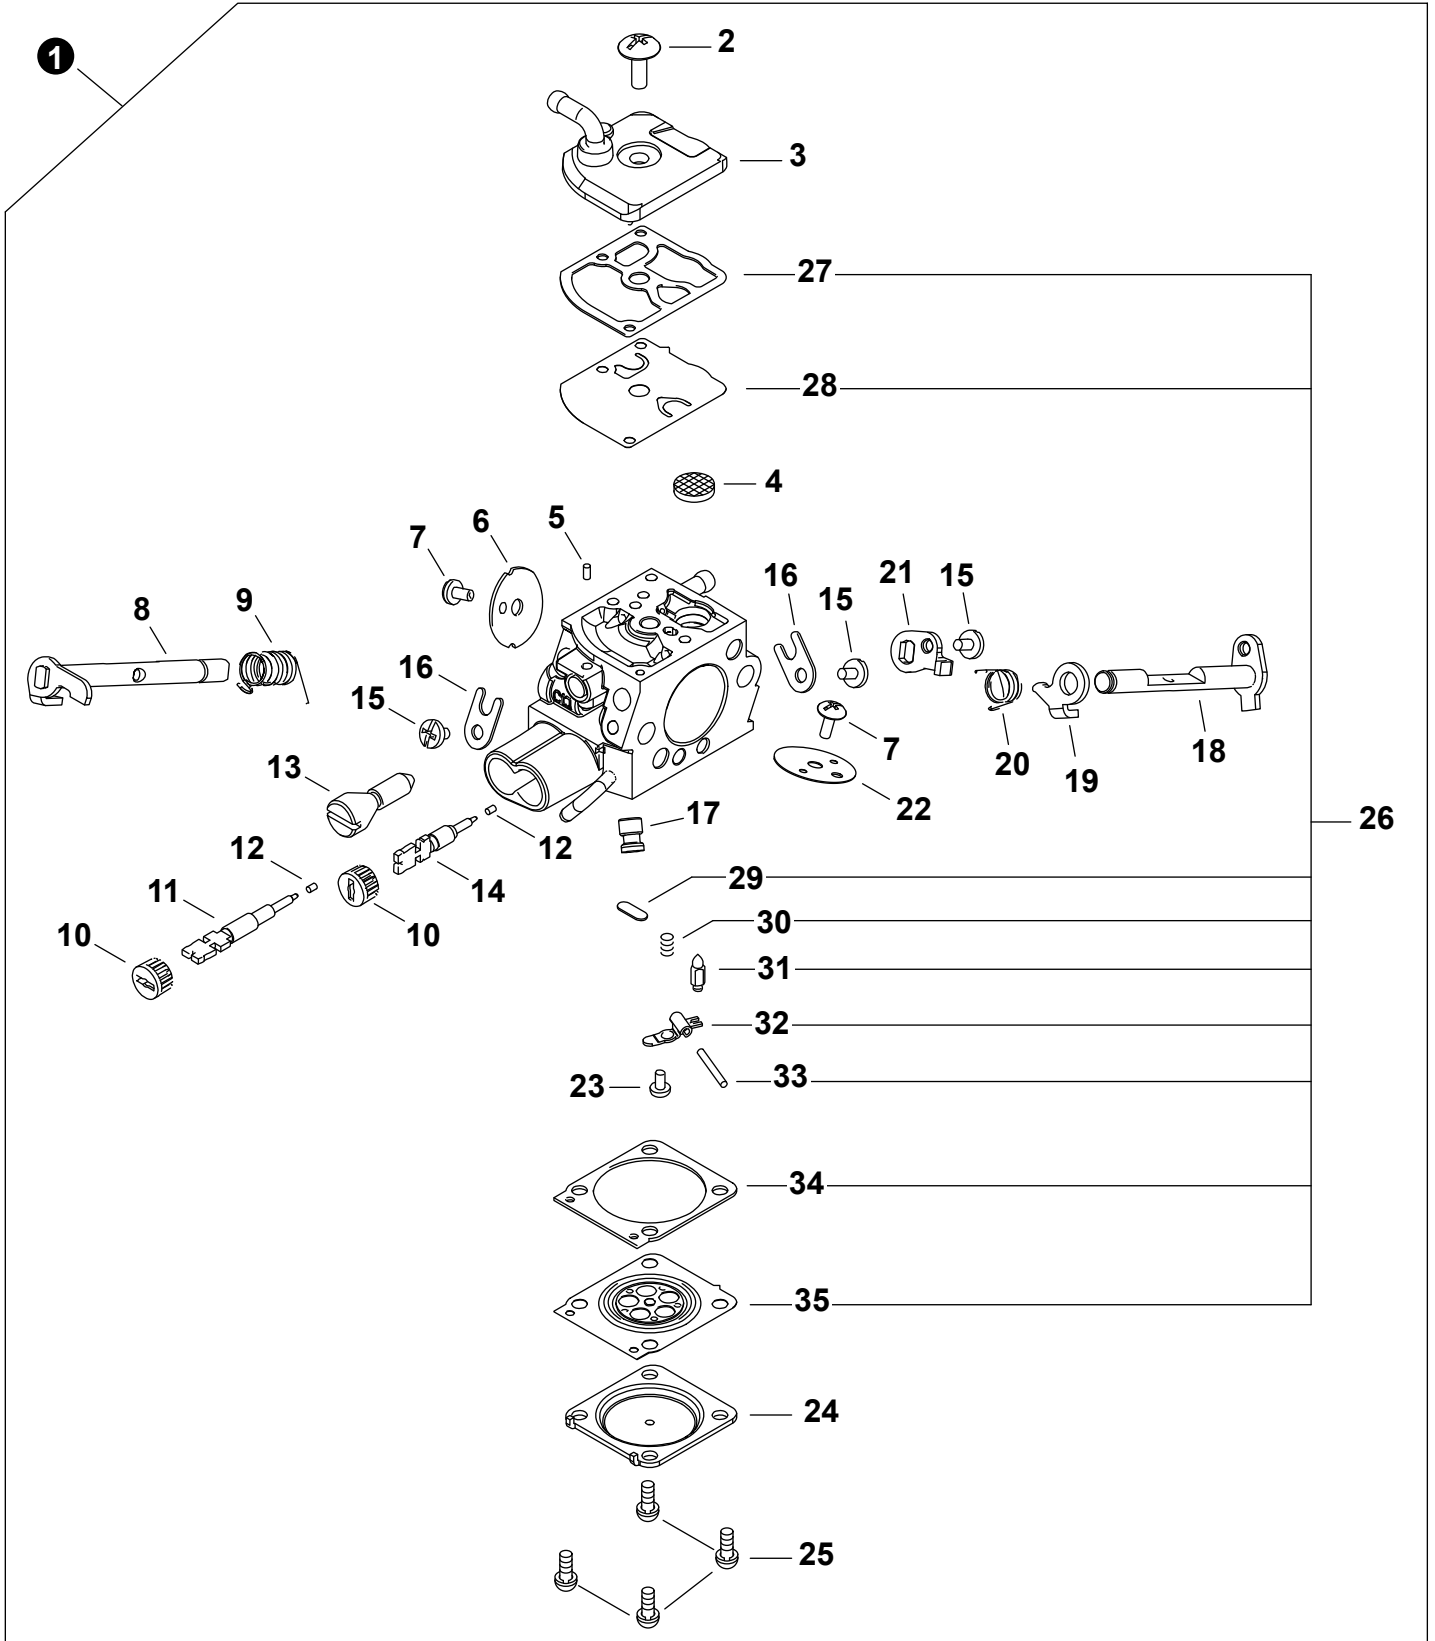

NO.	PART NUMBER	QTY.	DESCRIPTION	NOM DE LA PIÈCE
1	SB1122	1	SHORT BLOCK	MOTEUR COMPLET
2	V104002340	1	+GASKET, EXHAUST	+JOINT D'ÉCHAPPEMENT
3	P100004570	1	+CYLINDER ASSY	+ENSEMBLE CYLINDRE
4	V804000110	8	++BOLT, TORX 4x10	++BOULON TORX 4x10
5	V103002000	2	++GASKET	++JOINT
6	P200000890	1	++SEAL KIT	++JOINT COMPLET
7	V805000250	2	++BOLT, TORX 5x16	++BOULON TORX 5x16
8	P100004580	1	+PISTON KIT	+KIT DE PISTON
9	A101000710	1	++RING, PISTON	++SEGMENT DE PISTON
10	V580000010	2	++RING, SNAP 10	++ANNEAU ÉLASTIQUE 10
11	10001339730	1	++PIN, PISTON	++AXE DE PISTON
12	V3070000050	2	++WASHER, THRUST 10	++RONDELLE DE BUTÉE 10
13	V555000180	1	++BEARING, NEEDLE	++ROULEMENT À AIGUILLES
14	P100004590	1	+CRANKSHAFT ASSY	+VILEBREQUIN COMPLET
15	V508000110	2	++SEAL, OIL	++JOINT D'HUILE
16	90081036202	2	++BEARING, BALL 6202	++ROULEMENT À BILLES 6202
17	10014212330	1	+KEY, WOODRUFF	+CLAVETTE-DISQUE

NO.	PART NUMBER	QTY.	DESCRIPTION	NOM DE LA PIÈCE
1	V805000010	3	BOLT, TORX 5x20	BOULON TORX 5x20
2	A160003360	1	COVER, ENGINE	COUVERCLE DE MOTEUR
3	X502001060	1	+LABEL - ECHO	+ÉTIQUETTE ECHO
4	P100004603	1	HOUSING ASSY, ENGINE	CARTER DE MOTEUR COMPLET
5	A161000370	1	+DUCT, AIR	+CONDUITE D'AIR
6	V225000031	2	+BOLT, STUD 8	+GOIJON 8
7	43611413930	1	+VENT ASSY	+ÉVENT COMPLET
8	V203002380	1	+BOLT 5	+BOULON 5
9	V420001790	2	CUSHION	COUSSIN
10	V805000270	4	BOLT 5x40	BOULON 5x40