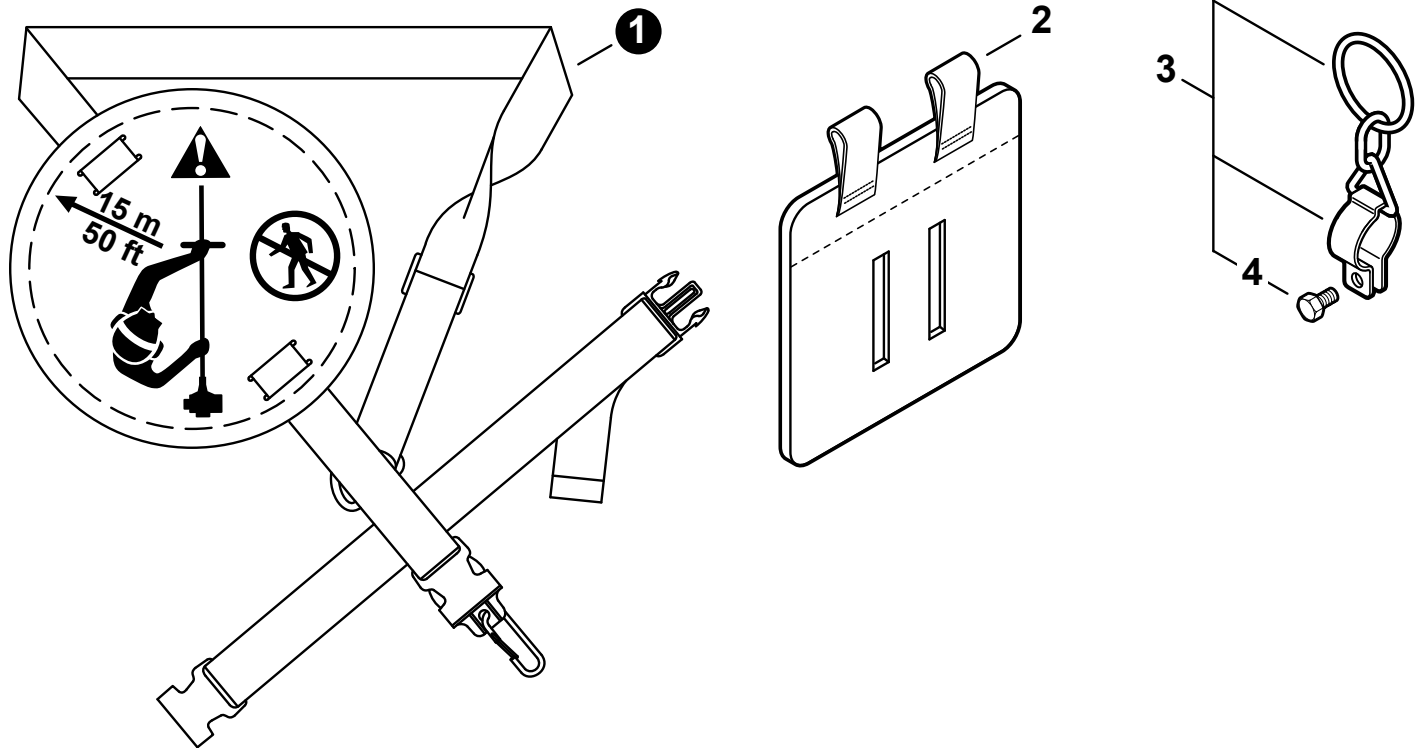

NO.	PART NUMBER	QTY.	DESCRIPTION	NOM DE LA PIÈCE
1	C062000690	1	HARNESS, SHOULDER	HARSAIS D'ÉPAULE
2	C652000000	1	PAD, HIP	PROTECTION DE HANCHE
3	C646000060	1	HANGER SET, HARNESS	ENSEMBLE DE CROCHET DE HARNAIS
4	V835000010	1	+BOLT, TORX 5x12	+BOULON TORX 5x12