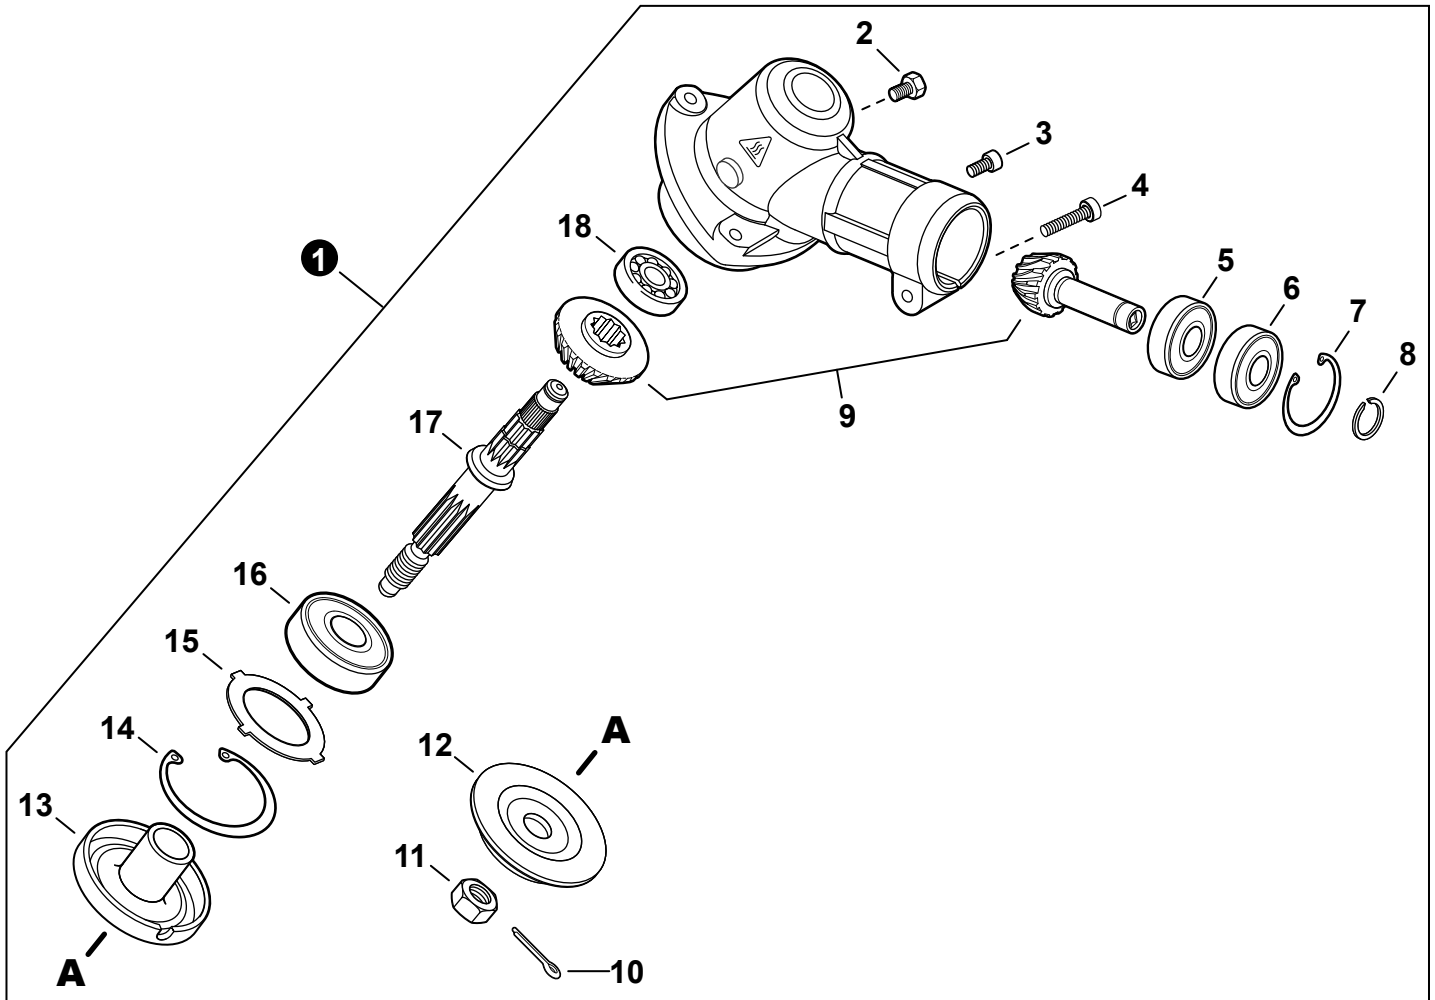

NO.	PART NUMBER	QTY.	DESCRIPTION	NOM DE LA PIÈCE
1	P021052200	1	GEAR CASE ASSY	BOÎTIER D'ENGRENAGE COMPLET
2	61043450031	1	+BOLT M8x8	+BOULON M8x8
3	V805000140	1	+BOLT, TORX 5x12	+BOULON TORX 5x12
4	V805000170	1	+BOLT, TORX 5x25	+BOULON TORX 5x25
5	9411000609	1	+BEARING, BALL 609A	+ROULEMENT À BILLES 609A
6	9411100609	1	+BEARING, BALL 609ZA	+ROULEMENT À BILLES 609ZA
7	90070200025	1	+RING, SNAP 25	+ANNEAU ÉLASTIQUE 25
8	90070100009	1	+RING, SNAP 9	+ANNEAU ÉLASTIQUE 9
9	V000000250	1	+GEAR SET	+ENSEMBLE D'ENGRENAGES
10	90030020022	1	+PIN, COTTER 2x22	+GOUPILLE FENDUE 2x22
11	90051100010	1	+NUT 10	+ÉCROU 10
12	C535000150	1	+PLATE, ADAPTOR - LOWER	+PLAQUE ADAPTATRICE INFÉRIEUR
13	C535001240	1	+PLATE, ADAPTOR - UPPER	+PLAQUE ADAPTATRICE SUPÉRIEUR
14	90070200032	1	+RING, SNAP 32	+ANNEAU ÉLASTIQUE 32
15	V340000180	1	+WASHER	+RONDELLE
16	90081206201	1	+BEARING, BALL 6201	+ROULEMENT À BILLES 6201
17	C534001090	1	+SHAFT, GEAR	+ARBRE-PIGNON
18	9411000629	1	+BEARING, BALL 629A	+ROULEMENT À BILLES 629A