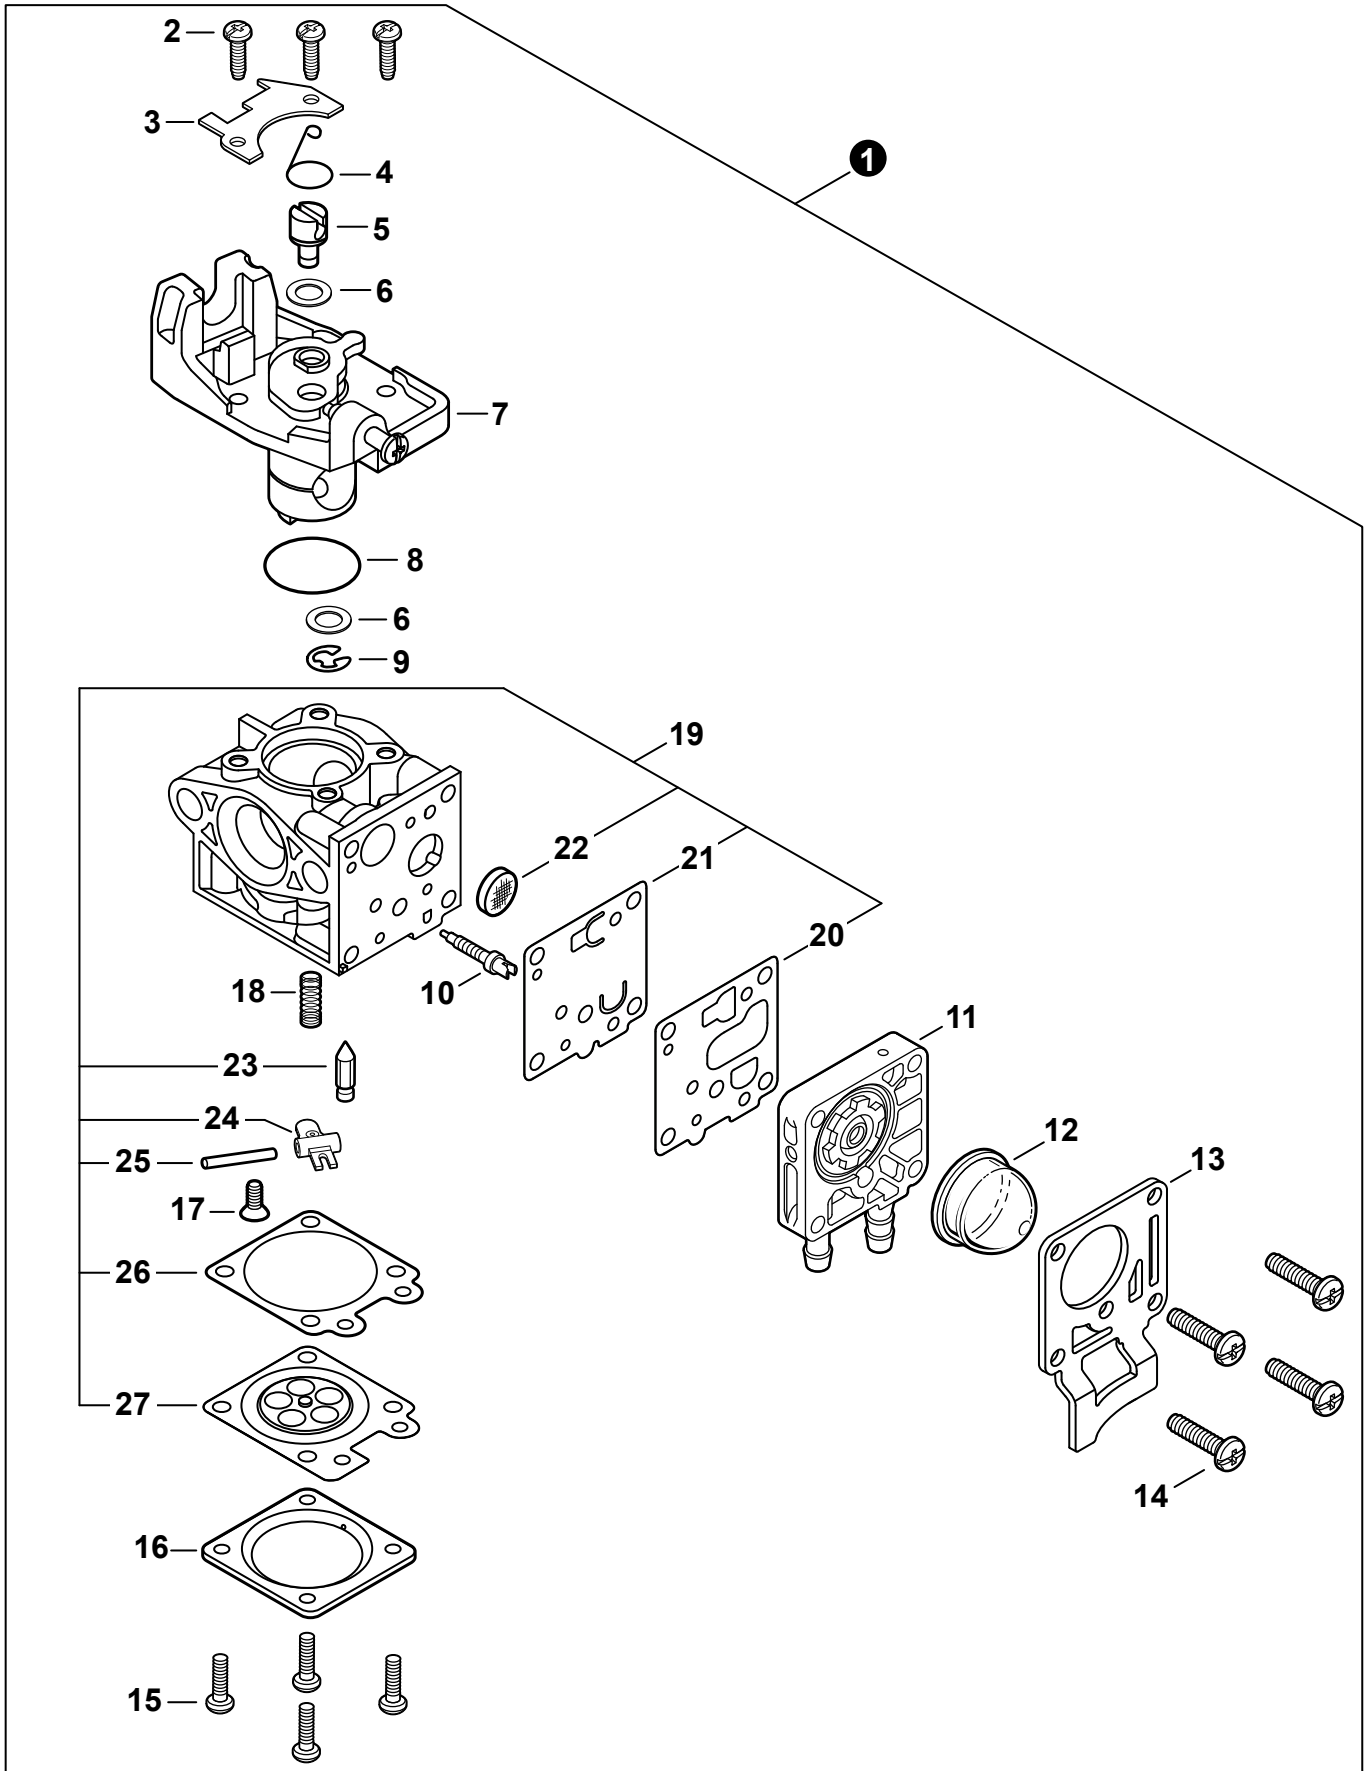

NO.	PART NUMBER	QTY.	DESCRIPTION	NOM DE LA PIÈCE
1	A160003460	1	COVER, ENGINE	COUVERCLE DE MOTEUR
2	A160003470	1	COVER, CYLINDER	COUVERCLE DE CYLINDRE
3	V485003060	1	LEAD	FIL
4	V203002670	3	BOLT, TORX 5X12	BOULON M5x12

NO.	PART NUMBER	QTY.	DESCRIPTION	NOM DE LA PIÈCE
1	SB1121	1	SHORT BLOCK	MOTEUR COMPLET
2	V805000210	4	+BOLT, TORX 5x20	+BOULON TORX 5x20
3	A130002350	1	+CYLINDER	+CYLINDRE
4	V103001900	1	+GASKET, INTAKE	+JOINT D'ADMISSION
5	V103002300	1	+GASKET, BOOT	+JOINT DE BOTTE
6	A209001100	1	+GASKET, INSULATOR PLATE	+JOINT DE PLAQUE ISOLANTE
7	V104002390	1	+HEAT SHIELD, EXHAUST	+BOUCLIER THERMIQUE ÉCHAPPEMENT
8	V100000870	1	+GASKET, CYLINDER	+JOINT CYLINDRE
9	P100005250	1	+PISTON KIT	+KIT DE PISTON
10	A101000740	2	++RING, PISTON	++SEGMENT DE PISTON
11	10001503931	2	++RING, SNAP	++ANNEAU ÉLASTIQUE
12	10001216131	1	++BEARING, NEEDLE 9	++ROULEMENT À AIGUILLES 9
13	10001327430	1	++PIN, PISTON	++AXE DE PISTON
14	10001453630	2	++WASHER, THRUST	++RONDELLE DE BUTÉE
15	10014212330	1	+KEY, WOODRUFF	+CLAVETTE-DISQUE
16	A011001540	1	+CRANKSHAFT ASSY	+VILEBREQUIN COMPLET
17	P100005260	1	+CRANKCASE KIT	+KIT DE CARTER DE MOTEUR
18	V805000220	3	++BOLT, TORX 5x25	++BOULON TORX 5x25
19	10021203930	1	++SEAL, OIL 12	++JOINT D'HUILE 12
20	90070200032	1	++RING, SNAP 32	++ANNEAU ÉLASTIQUE 32
21	V102000310	1	++GASKET, CRANKCASE	++JOINT CARTER DE MOTEUR
22	9403536201	2	++BEARING, BALL 6201	++ROULEMENT À BILLES 6201
23	10021305530	1	++SEAL, OIL 12	++JOINT D'HUILE 12
24	P021052480	1	GASKET KIT	KIT DE JOINTS