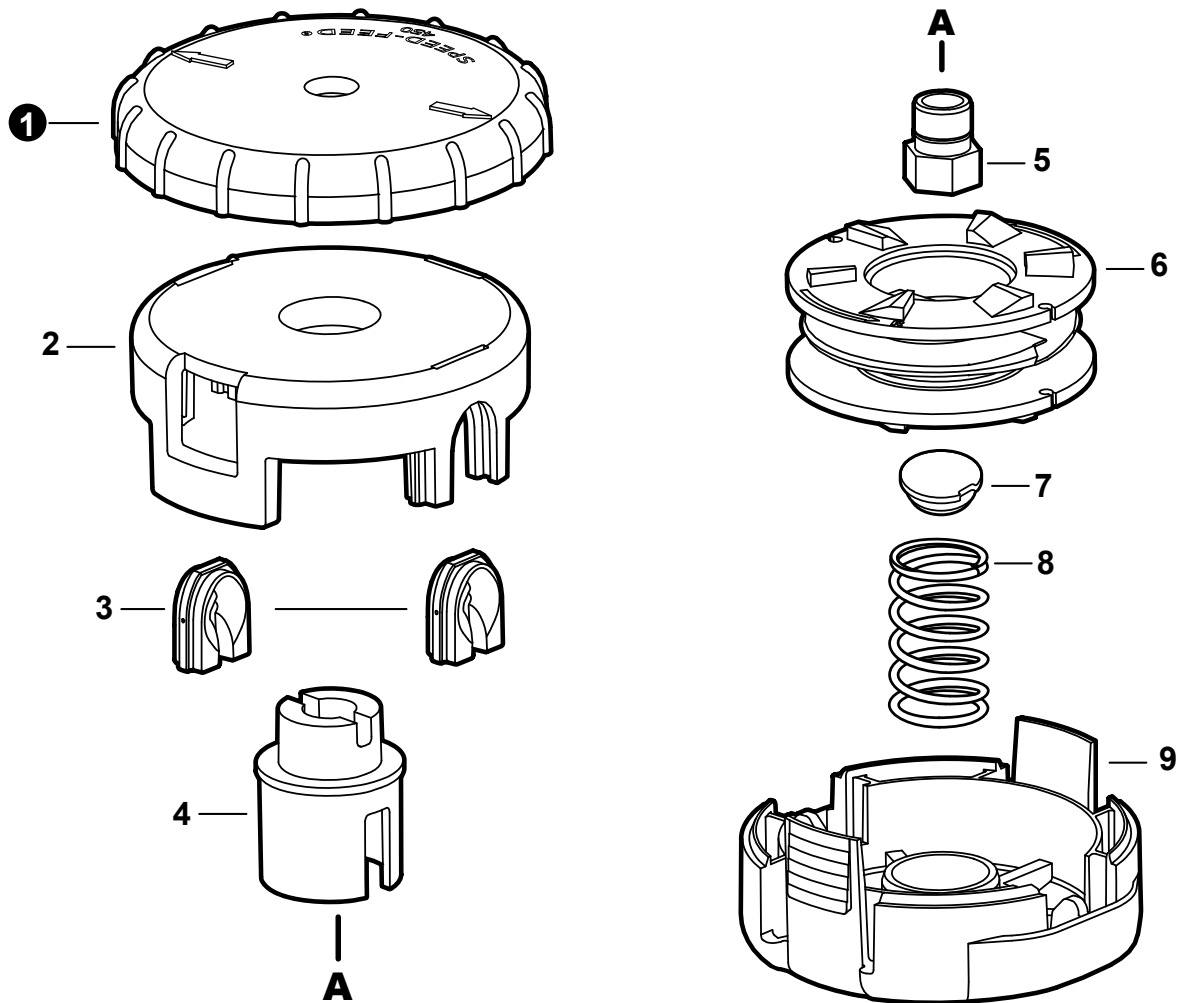

NO.	PART NUMBER	QTY.	DESCRIPTION	NOM DE LA PIÈCE
1	P021052530	1	SHIELD ASSY, DEBRIS	PARE-DÉBRIS COMPLET
2	C550000485	1	+SHIELD, DEBRIS	+PARE-DÉBRIS
3	C552000240	1	+PLATE, SHIELD	+PLAQUE DE PROTECTION
4	V805000150	3	+BOLT, TORX 5x16	+BOULON TORX 5x16
5	C554000080	1	+CUTTER, LINE	+COUTEAU-LIGNE
6	90050000005	2	+NUT M5	+ÉCROU M5
7	V835000010	2	+BOLT, TORX 5x12	+BOULON TORX 5x12

NO.	PART NUMBER	QTY.	DESCRIPTION	NOM DE LA PIÈCE
1	P021050510	1	SHIELD KIT, DEBRIS - BLADE	KIT DE PARE-DÉBRIS - LAME
2	90056250005	3	+NUT, LOCK M5	+ÉCROU D'ARRÊT M5
3	C550000760	1	+SHIELD, DEBRIS - BLADE	+PARE-DÉBRIS - LAME
4	C552000240	1	+PLATE, SHIELD	+PLAQUE DE PROTECTION
5	V805000170	3	+BOLT, TORX 5x25	+BOULON TORX 5x25

NO.	PART NUMBER	QTY.	DESCRIPTION	NOM DE LA PIÈCE
1	C062000690	1	HARNESS, SHOULDER	HARSAIS D'ÉPAULE
2	C652000000	1	PAD, HIP	PROTECTION DE HANCHE
3	C646000060	1	HANGER SET, HARNESS	ENSEMBLE DE CROCHET DE HARNAIS
4	V835000010	1	+BOLT, TORX 5x12	+BOULON TORX 5x12

Tools
Outils

NO.	PART NUMBER	QTY.	DESCRIPTION	NOM DE LA PIÈCE
1	89851039130	1	BAG, TOOL	SAC À OUTILS
2	X602000440	1	T-WRENCH	CLÉ EN T
3	90030020022	11	PIN, COTTER 2x22	GOUPILLE FENDUE 2x22

NO.	PART NUMBER	QTY.	DESCRIPTION	NOM DE LA PIÈCE
1	E415000111	1	KNOB	BOUTON
2	X470000211	1	HOUSING, SPOOL	CORPS DE BOBINE
3	X475000050	2	EYELET	OEILLET
4	X476000021	1	HUB, SPOOL	MOYEU DE BOBINE
5	V160000150	1	BUSHING M10x1.25 LH GOLD	BAGUE M10x1.25 LH OR
6	X473000031	1	SPOOL LH	BOBINE LH
7	V494000840	1	CAP, SPRING	BOUCHON DE RESSORT
8	V450001880	1	SPRING, GOLD	RESSORT OR
9	X472000031	1	COVER, SPOOL	COUVERCLE DE BOBINE