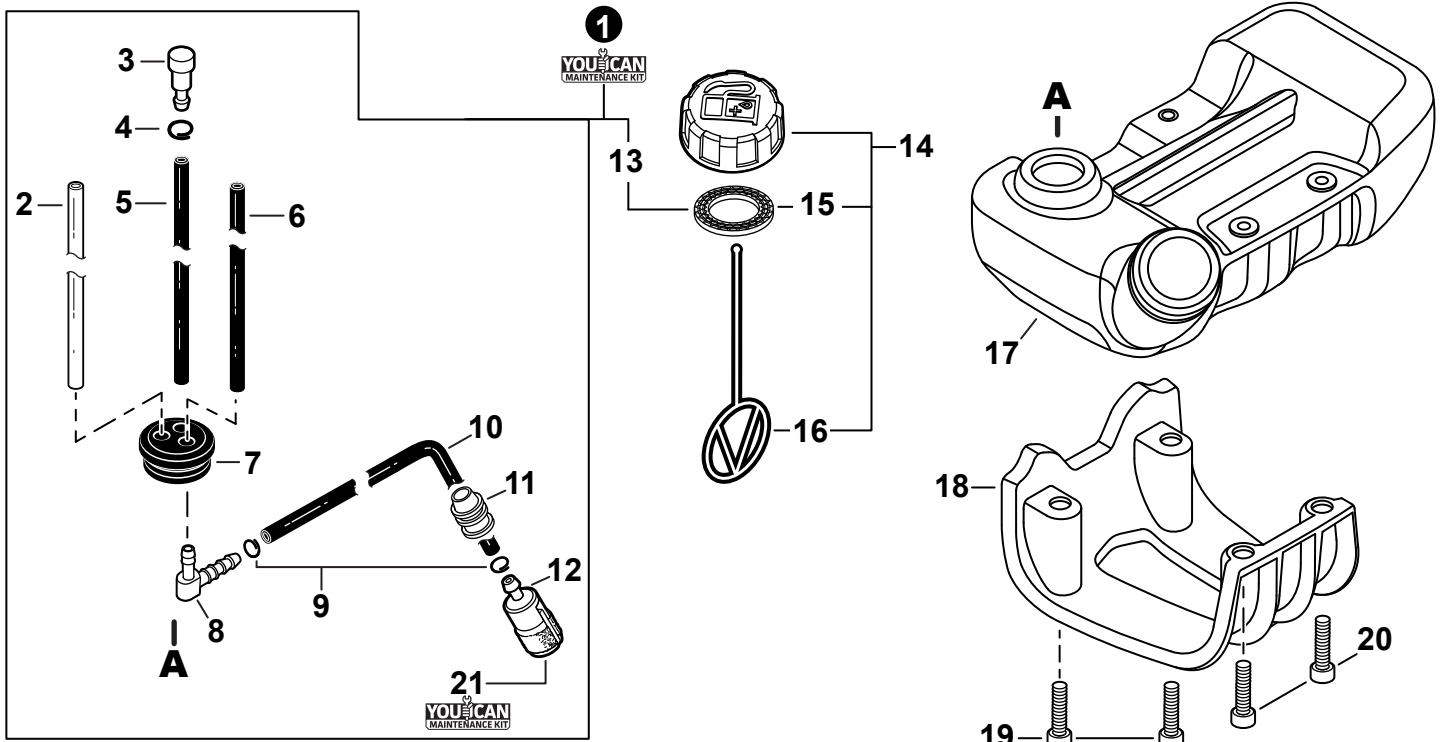

NO.	PART NUMBER	QTY.	DESCRIPTION	NOM DE LA PIÈCE
1	90190Y	1	FUEL SYSTEM KIT - YOUCAN™	TROUSSE DE SYSTÈME DE CARBURANT - YOUCAN™
2	13201049730	1	+PIPE, FUEL 3x6x85 YELLOW	+TUYAU DE CARBURANT 3x6x85 JAUNE
3	A356000031	1	+VENT ASSY	+ÉVENT COMPLET
4	V490001230	1	+CLIP 6.5 MM	+ATTACHE 6.5 MM
5	V471003321	1	+PIPE, FUEL 3x6x95 BLACK	+TUYAU DE CARBURANT 3x6x95 NOIR
6	V471005610	1	+PIPE, FUEL 3x5.5x70 BLACK	+TUYAU DE CARBURANT 3x5.5x70 NOIR
7	13211555931	1	+GROMMET, FUEL	+OEILLET CARBURANT
8	V186000500	1	+CONNECTOR, PIPE	+CONNEXION DE TUYAU
9	V490001240	2	+CLIP 6	+ATTACHE 6
10	V470002361	1	+PIPE, FUEL 3x5x140x35 BLACK	+TUYAU DE CARBURANT 3x5x140x35 NOIR
11	A413000190	1	+BOOT	+BOTTE
12	A369000470	1	+FILTER, FUEL	+FILTRE À CARBURANT
13	V107000210	1	GASKET, FUEL CAP	JOINT BOUCHON DE CARBURANT
14	P021053030	1	+CAP ASSY, FUEL	+ASSEMBLAGE DU BOUCHON DE CARBURANT
15	V107000210	1	+GASKET, FUEL CAP	+JOINT BOUCHON DE CARBURANT
16	A365000060	1	CONNECTOR, CAP L= 123	CONNEXION DU BOUCHON L= 123
17	A350002510	1	TANK, FUEL	RÉSERVOIR DE CARBURANT
18	A175000400	1	GUARD, FUEL TANK	PROTECTEUR, RÉSERVOIR D'ESSENCE
19	V805000230	2	BOLT, TORX 5x25	BOULON TORX 5x25
20	V805000160	2	BOLT, TORX 5x20	BOULON TORX 5x20
21	90181Y	1	TUNE-UP KIT - YOUCAN™	TROUSSE DE MISE AU POINT - YOUCAN™