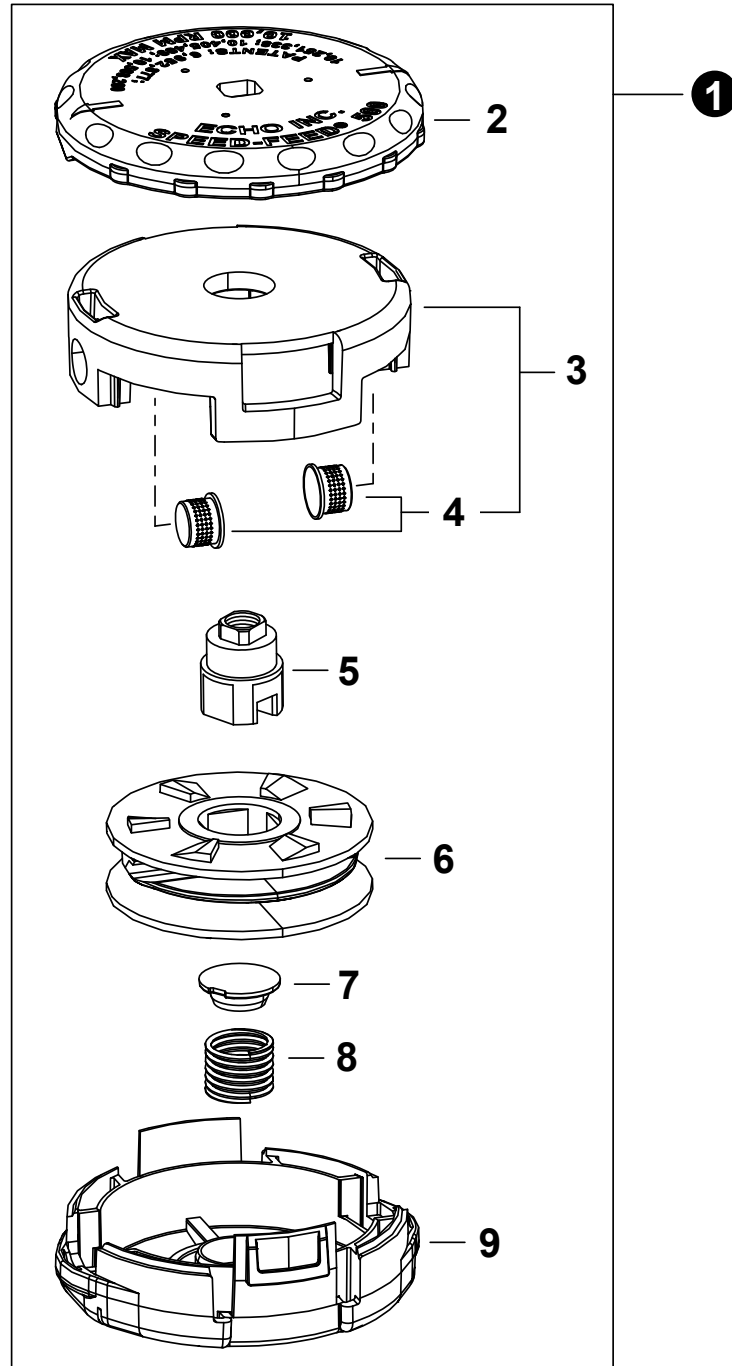

NO.	PART NUMBER	QTY.	DESCRIPTION	NOM DE LA PIÈCE
1	P021052530	1	SHIELD ASSY, DEBRIS	PARE-DÉBRIS COMPLET
2	C550000485	1	+SHIELD, DEBRIS	+PARE-DÉBRIS
3	C552000240	1	+PLATE, SHIELD	+PLAQUE DE PROTECTION
4	V805000150	3	+BOLT, TORX 5x16	+BOULON TORX 5x16
5	C554000080	1	+CUTTER, LINE	+COUTEAU-LIGNE
6	90050000005	2	+NUT M5	+ÉCROU M5
7	V835000010	2	+BOLT, TORX 5x12	+BOULON TORX 5x12

NO.	PART NUMBER	QTY.	DESCRIPTION	NOM DE LA PIÈCE
1	P021050510	1	SHIELD KIT, DEBRIS - BLADE	KIT DE PARE-DÉBRIS - LAME
2	90056250005	3	+NUT, LOCK M5	+ÉCROU D'ARRÊT M5
3	C550000760	1	+SHIELD, DEBRIS - BLADE	+PARE-DÉBRIS - LAME
4	C552000240	1	+PLATE, SHIELD	+PLAQUE DE PROTECTION
5	V805000170	3	+BOLT, TORX 5x25	+BOULON TORX 5x25

NO.	PART NUMBER	QTY.	DESCRIPTION	NOM DE LA PIÈCE
1	C062000690	1	HARNESS, SHOULDER	HARSAIS D'ÉPAULE
2	C652000000	1	PAD, HIP	PROTECTION DE HANCHE
3	C646000060	1	HANGER SET, HARNESS	ENSEMBLE DE CROCHET DE HARNAIS
4	V835000010	1	+BOLT, TORX 5x12	+BOULON TORX 5x12

Tools
Outils

NO.	PART NUMBER	QTY.	DESCRIPTION	NOM DE LA PIÈCE
1	89851039130	1	BAG, TOOL	SAC À OUTILS
2	X602000440	1	T-WRENCH	CLÉ EN T
3	90030020022	11	PIN, COTTER 2x22	GOUPILLE FENDUE 2x22

NO.	PART NUMBER	QTY.	DESCRIPTION	NOM DE LA PIÈCE
1	E415000111	1	KNOB	BOUTON
2	X470000211	1	HOUSING, SPOOL	CORPS DE BOBINE
3	X475000050	2	EYELET	OEILLET
4	X476000021	1	HUB, SPOOL	MOYEU DE BOBINE
5	V160000150	1	BUSHING M10x1.25 LH GOLD	BAGUE M10x1.25 LH OR
6	X473000031	1	SPOOL LH	BOBINE LH
7	V494000840	1	CAP, SPRING	BOUCHON DE RESSORT
8	V450001880	1	SPRING, GOLD	RESSORT OR
9	X472000031	1	COVER, SPOOL	COUVERCLE DE BOBINE