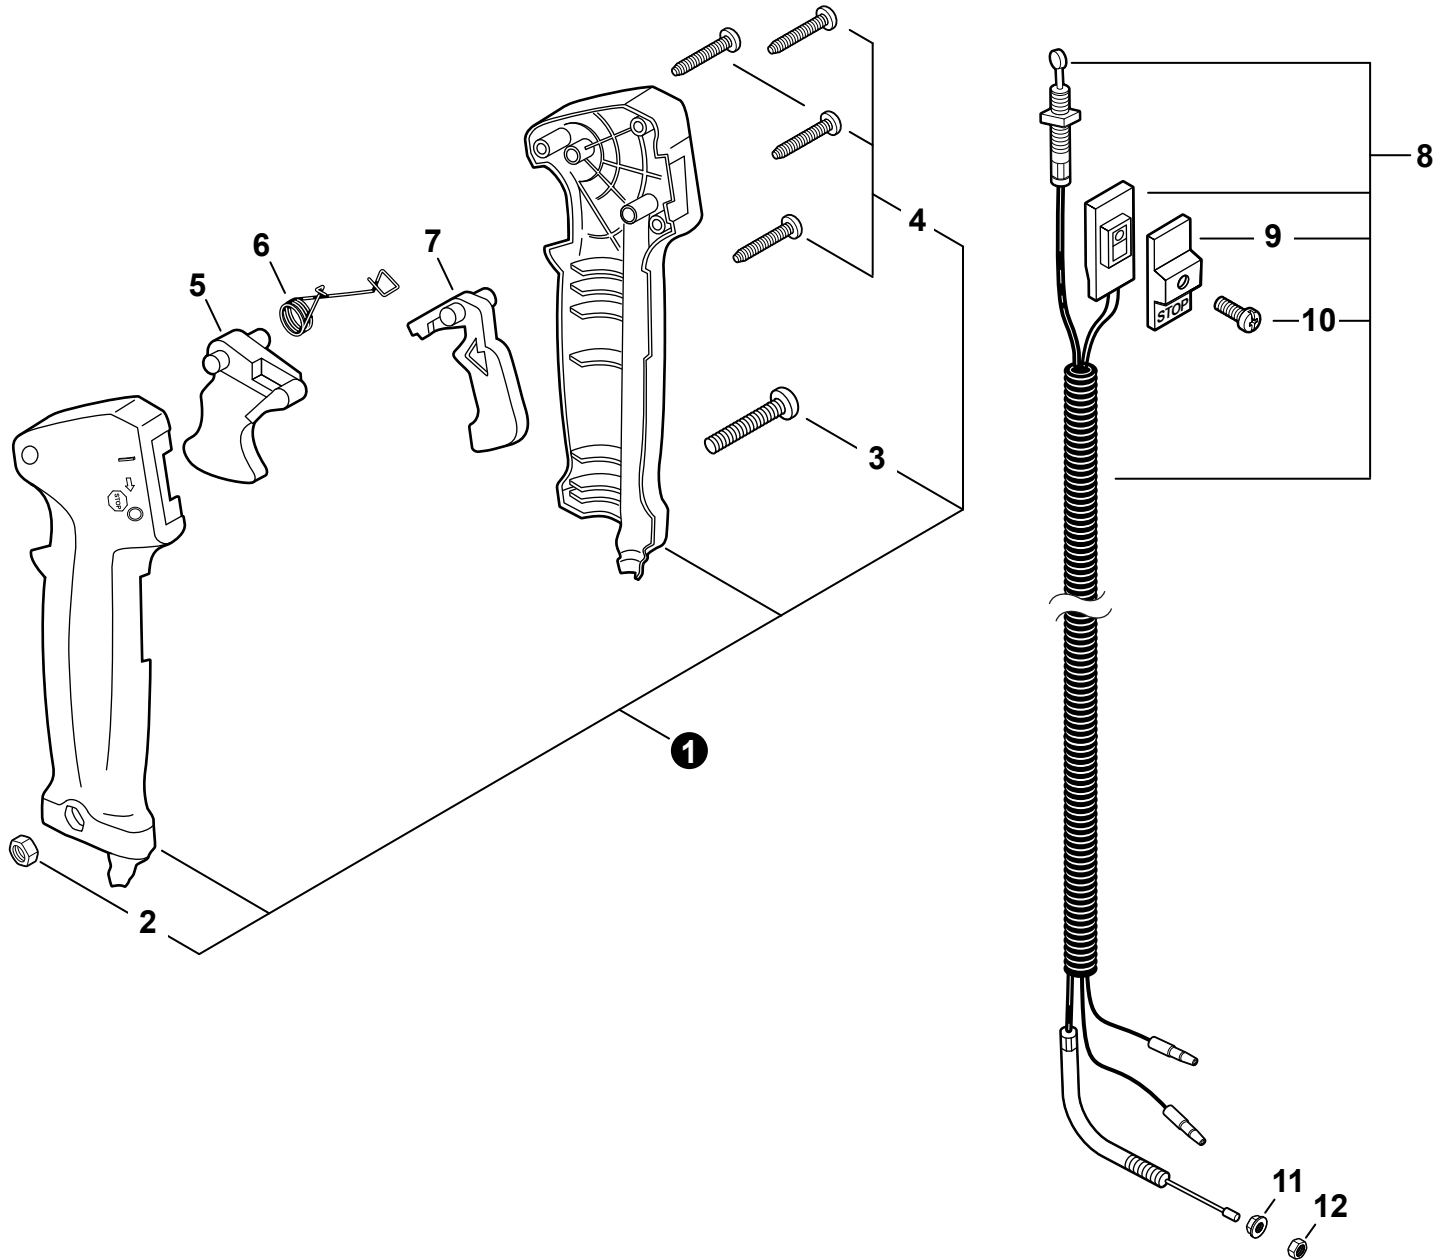

NO.	PART NUMBER	QTY.	DESCRIPTION	NOM DE LA PIÈCE
1	35110247530	1	CONTROL HANDLE KIT	KIT DE POIGNÉE DE COMMANDE
2	90050000005	1	+NUT M5	+ÉCROU M5
3	90022005030	1	+SCREW 5x30	+VIS 5x30
4	90024603025	4	+SCREW 3x25	+VIS 3x25
5	17801005960	1	TRIGGER, THROTTLE	GÂCHETTE D'ACCÉLÉRATEUR
6	17801335631	1	SPRING, TORSION	RESSORT DE TORSION
7	17801205960	1	LOCKOUT, THROTTLE	GÂCHETTE DE SÉCURITÉ
8	P021052620	1	CABLE ASSY, CONTROL	CABLE DE COMMANDE COMPLET
9	A444000020	1	+KNOB, SWITCH - ORANGE	+BOUTON DU INTERRUPTEUR - ORANGE
10	9154503010	1	+SCREW 3x10	+VIS 3x10
11	90051800006	1	NUT, FLANGE M6	ÉCROU À BRIDE M6
12	90050200006	1	NUT M6	ÉCROU M6