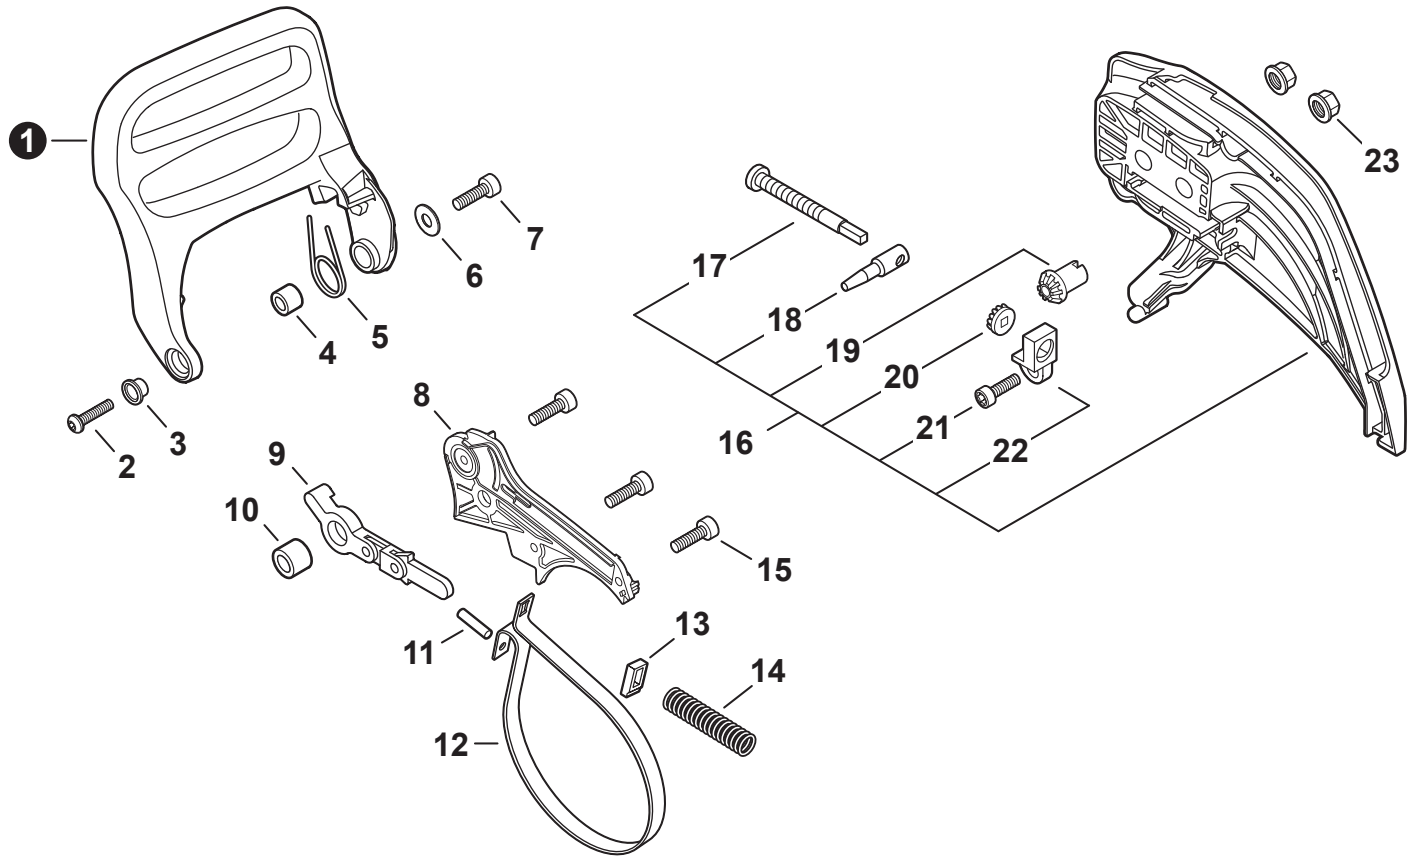

NO.	PART NUMBER	QTY.	DESCRIPTION	NOM DE LA PIÈCE
1	C320000491	1	LEVER, BRAKE	LEVIER DE FREIN
2	V805000010	1	BOLT, TORX 5×20	BOULON TORX 5×20
3	V356000430	1	COLLAR 10	COLLET 10
4	43311635430	1	SPACER 8×12×9	ENTRETOISE 8×12×9
5	V452000250	1	SPRING, TORSION	RESSORT DE TORSION
6	17721403930	1	WASHER 4.2×16.5×1	RONDELLE 4.2×16.5×1
7	V804000020	1	BOLT, TORX 4×20	BOULON TORX 4×20
8	C345000540	1	COVER, BRAKE	COUVERCLE DE FREIN
9	C334000100	1	CONNECTOR, BRAKE	CONNEXION DE FREIN
10	43311635430	1	SPACER 8×12×9	ENTRETOISE 8×12×9
11	9305030098	1	PIN, SPRING 3×9.8	GOUPILLE ÉLASTIQUE 3×9.8
12	C328000030	1	BAND, BRAKE	BANDE DE FREIN
13	V376000450	1	GUIDE	GUIDE
14	V450000070	1	SPRING, COMPRESSION	RESSORT DE COMPRESSION
15	V804000000	3	BOLT, TORX 4×12	BOULON TORX 4×12
16	P021049030	1	COVER ASSY, CLUTCH	COUVERCLE D'EMBRAYAGE COMPLET
17	V203000110	1	+SCREW, CHAIN TENSION	+VIS TENDEUR DE CHAÎNE
18	C309000030	1	+TENSIONER, CHAIN	+TENDEUR DE CHAÎNE
19	V651000001	1	+GEAR, BEVEL	+ENGRENAGE CONIQUE
20	V651000011	1	+GEAR, BEVEL	+ENGRENAGE CONIQUE
21	V804000000	1	+BOLT, TORX 4×12	+BOULON TORX 4×12
22	V355000140	1	+COLLAR 8	+COLLET 8
23	V265000200	2	NUT, FLANGE M8×1.25	ÉCROU À BRIDE M8×1.25