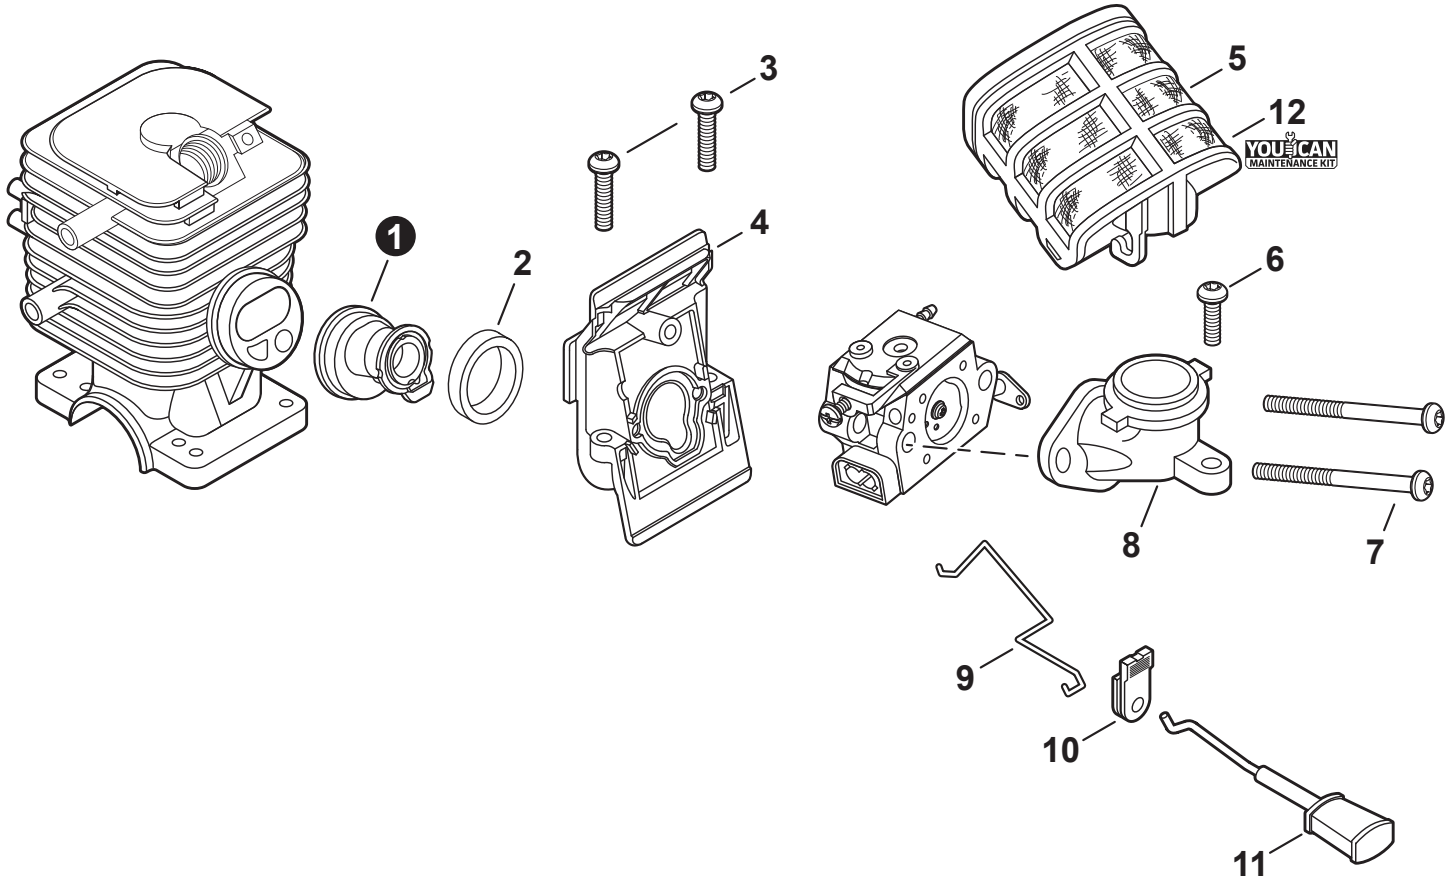

NO.	PART NUMBER	QTY.	DESCRIPTION	NOM DE LA PIÈCE
1	A202000071	1	BELLOWS, INTAKE	SOUFFLET D'ADMISSION
2	A206000000	1	RETAINER, BELLOWS	SOUFFLET D'ÉTANCHÉITÉ
3	V805000010	2	BOLT, TORX 5×20	BOULON TORX 5×20
4	A200000353	1	INSULATOR, INTAKE	ISOLATEUR D'ADMISSION
5	A226001420	1	FILTER ASSY, AIR	FILTRE D'AIR COMPLET
6	V805000000	1	BOLT, TORX 5×16	BOULON TORX 5×16
7	V805000040	2	BOLT, TORX 5×55	BOULON TORX 5×55
8	A204000211	1	BRACKET, AIR FILTER	SUPPORT DE FILTRE D'AIR
9	C454000160	1	ROD, THROTTLE	TIGE D'ACCÉLÉRATEUR
10	V130000010	1	GROMMET, CHOKE	BAGUE D'ÉTRANGLEUR
11	A241000150	1	ROD, CHOKE	TIGE D'ÉTRANGLEUR
12	90175Y	1	TUNE-UP KIT - YOUCAN™	TROUSSE DE MISE AU POINT - YOUCAN™