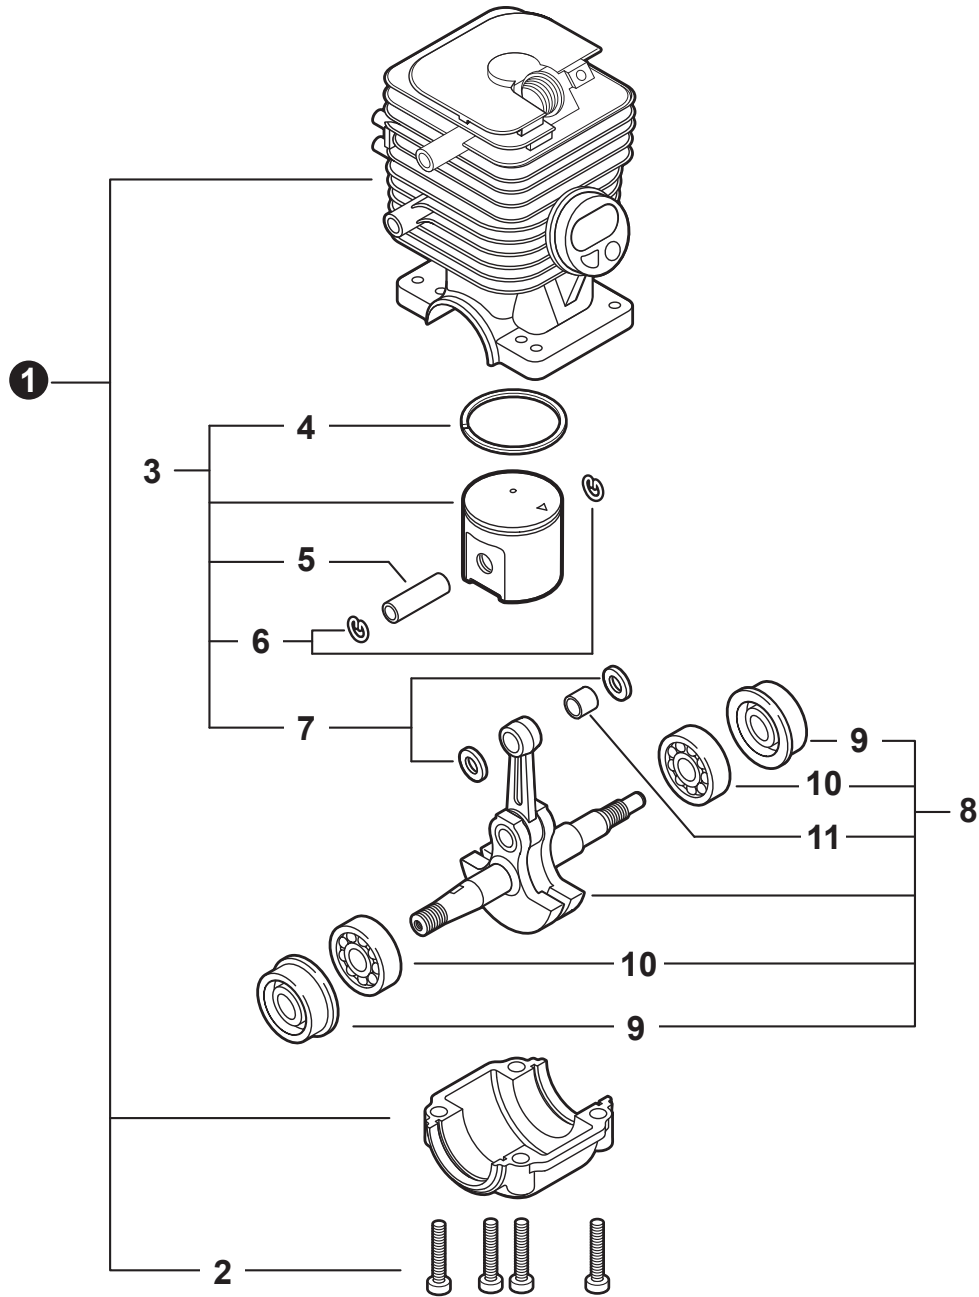

NO.	PART NUMBER	QTY.	DESCRIPTION	NOM DE LA PIÈCE
1	P021035190	1	CRANKCASE KIT	KIT DE CARTER DE MOTEUR
2	V805000220	4	+BOLT, TORX 5×25	+BOULON TORX 5×25
3	P021035201	1	PISTON KIT	KIT DE PISTON
4	A101000580	1	+RING, PISTON	+SEGMENT DE PISTON
5	10001315330	1	+PIN, PISTON	+AXE DE PISTON
6	10001504630	2	+RING, SNAP	+ANNEAU ÉLASTIQUE
7	10001411520	2	+WASHER, THRUST	+RONDELLE DE BUTÉE
8	P021015072	1	CRANKSHAFT ASSY	VILEBREQUIN COMPLET
9	V505000011	2	+SEAL, OIL 12	+JOINT D'HUILE 12
10	9403536201	2	+BEARING, BALL 6201	+ROULEMENT À BILLES 6201
11	V553000060	1	+BEARING, NEEDLE 8	+ROULEMENT À AIGUILLES 8