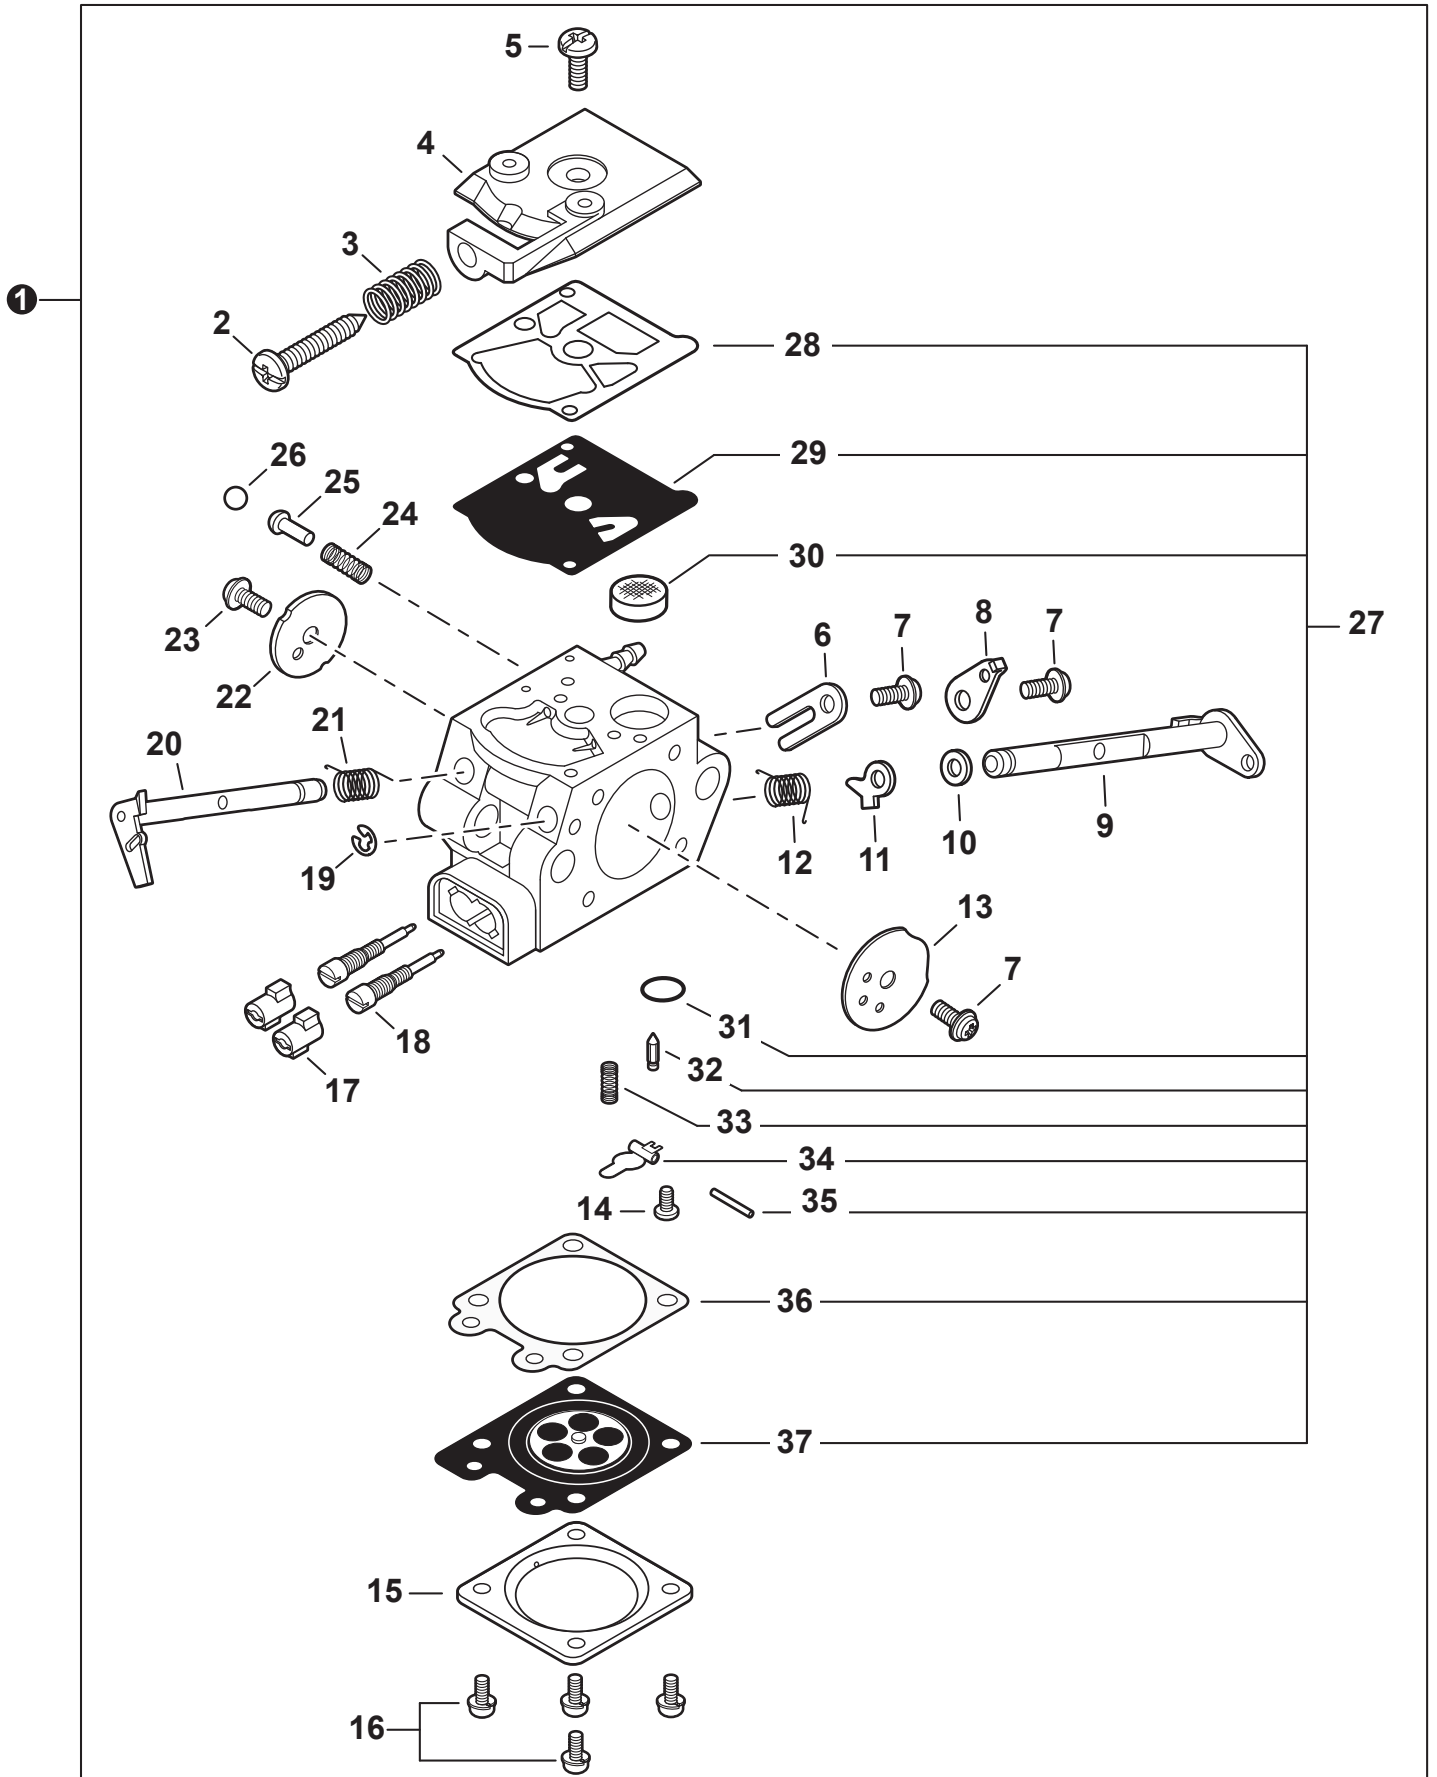

NO.	PART NUMBER	QTY.	DESCRIPTION	NOM DE LA PIÈCE
1	A021003330	1	CARBURETOR - WT-992	CARBURATEUR - WT-992
2	12313404260	1	+SCREW, IDLE ADJUST	+VIS DE RÉGLAGE RALENTI
3	12313304260	1	+SPRING, IDLE ADJUST	+RESSORT DE RÉGLAGE RALENTI
4	12312409520	1	+COVER, PUMP	+COUVERCLE DE LA POMPE
5	12311003930	1	+SCREW	+VIS
6	12312703930	1	+CLIP, THROTTLE SHAFT	+ATTACHE DE AXE DE PAPILLON
7	12311438830	3	+SCREW	+VIS
8	P003001040	1	+LEVER, THROTTLE	+LEVIER D'ACCÉLÉRATEUR
9	P003000150	1	+SHAFT, CHOKE	+AXE DE L'ÉTRANGLEUR
10	12314926030	1	+WASHER	+RONDELLE
11	P003001510	1	+LEVER, FAST IDLE	+LEVIER RALENTI ACCÉLÉRÉ
12	P003002260	1	+SPRING	+RESSORT
13	P003002250	1	+VALVE, CHOKE	+SOUPAPE D'ÉTRANGLEUR
14	12313903930	1	+SCREW, METERING LEVER PIN	+VIS DE LA CHEVILLE DU LEVIER DE DOSAGE
15	12314203930	1	+COVER, METERING DIAPHRAGM	+COUVERCLE DOSEUSE À MEMBRANE
16	12313002960	4	+SCREW	+VIS
17	P003000010	2	+CAP, LIMITER	+BOUCHON DU LIMITEUR
18	12312052131	2	+NEEDLE, MIXTURE	+AIGUILLE DE MÉLANGE
19	12312715030	1	+E-RING	+BAGUE EN E
20	P003002240	1	+SHAFT ASSY, THROTTLE	+AXE DE PAPILLON COMPLET
21	12311337530	1	+SPRING, THROTTLE RETURN	+RESSORT D'ACCÉLÉRATEUR
22	12311623230	1	+VALVE, THROTTLE	+PAPILLON DES GAZ
23	P003002380	1	+SCREW	+VIS
24	12318609660	1	+SPRING, START VALVE	+RESSORT
25	12318509660	1	+PISTON ASSY	+PISTON COMPLET
26	12313609660	1	+BALL	+BILLE
27	P033000020	1	+REPAIR KIT, CARBURETOR	+KIT DE RÉPARATION CARBURATEUR
28		1	++GASKET, FUEL PUMP	++JOINT DE POMPE À CARBURANT
29		1	++DIAPHRAGM, PUMP	++MEMBRANE DE POMPE
30		1	++SCREEN, FUEL INLET	++FILTRE À TAMIS
31		1	++PLUG, WELCH	++BOUCHON EXPANSIBLE
32		1	++VALVE, INLET NEEDLE	++SOUPAPE À POINTEAU D'ADMISSION
33		1	++SPRING, METERING LEVER	++RESSORT DE LEVIER DE DOSAGE
34		1	++LEVER, METERING	++LEVIER DE DOSAGE
35		1	++PIN, METERING LEVER	++CHEVILLE DU LEVIER DE DOSAGE
36		1	++GASKET, METERING DIAPHRAGM	++JOINT DU MEMBRANE DE DOSAGE
37		1	++DIAPHRAGM, METERING	++MEMBRANE DE DOSAGE