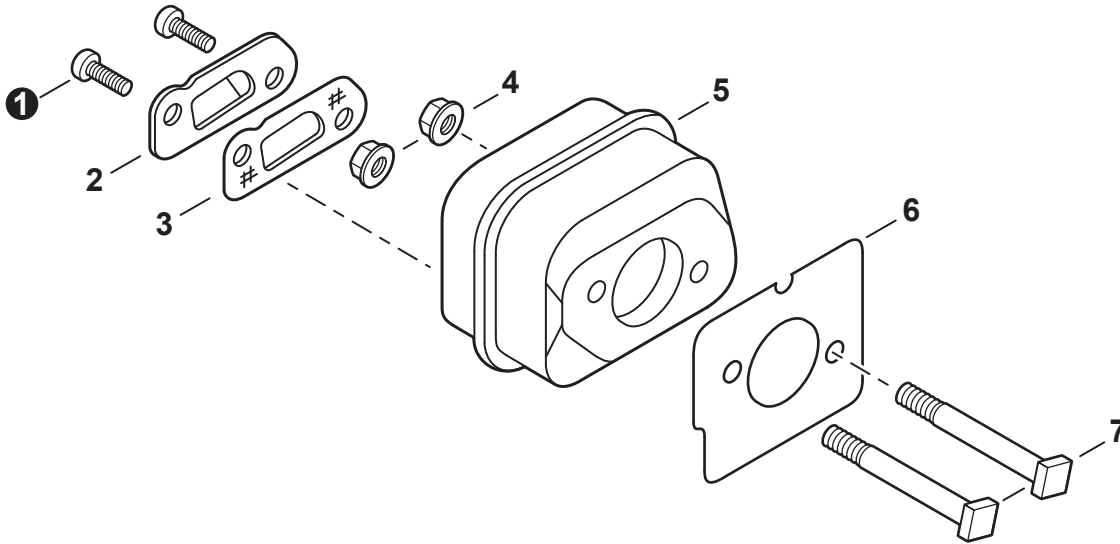

NO.	PART NUMBER	QTY.	DESCRIPTION	NOM DE LA PIÈCE
1	V804000030	2	BOLT, TORX 4x8	BOULON TORX 4x8
2	A313001120	1	GUIDE, EXHAUST	GUIDE D'ÉCHAPPEMENT
3	A310000060	1	SCREEN, SPARK ARRESTER	PARE-ÉTINCELLES
4	90051600005	2	NUT, FLANGE M5	ÉCROU À BRIDE M5
5	A300000803	1	MUFFLER	SILENCIEUX
6	V104000732	1	GASKET, EXHAUST	JOINT D'ÉCHAPPEMENT
7	V203000120	2	BOLT 5x60	BOULON 5x60