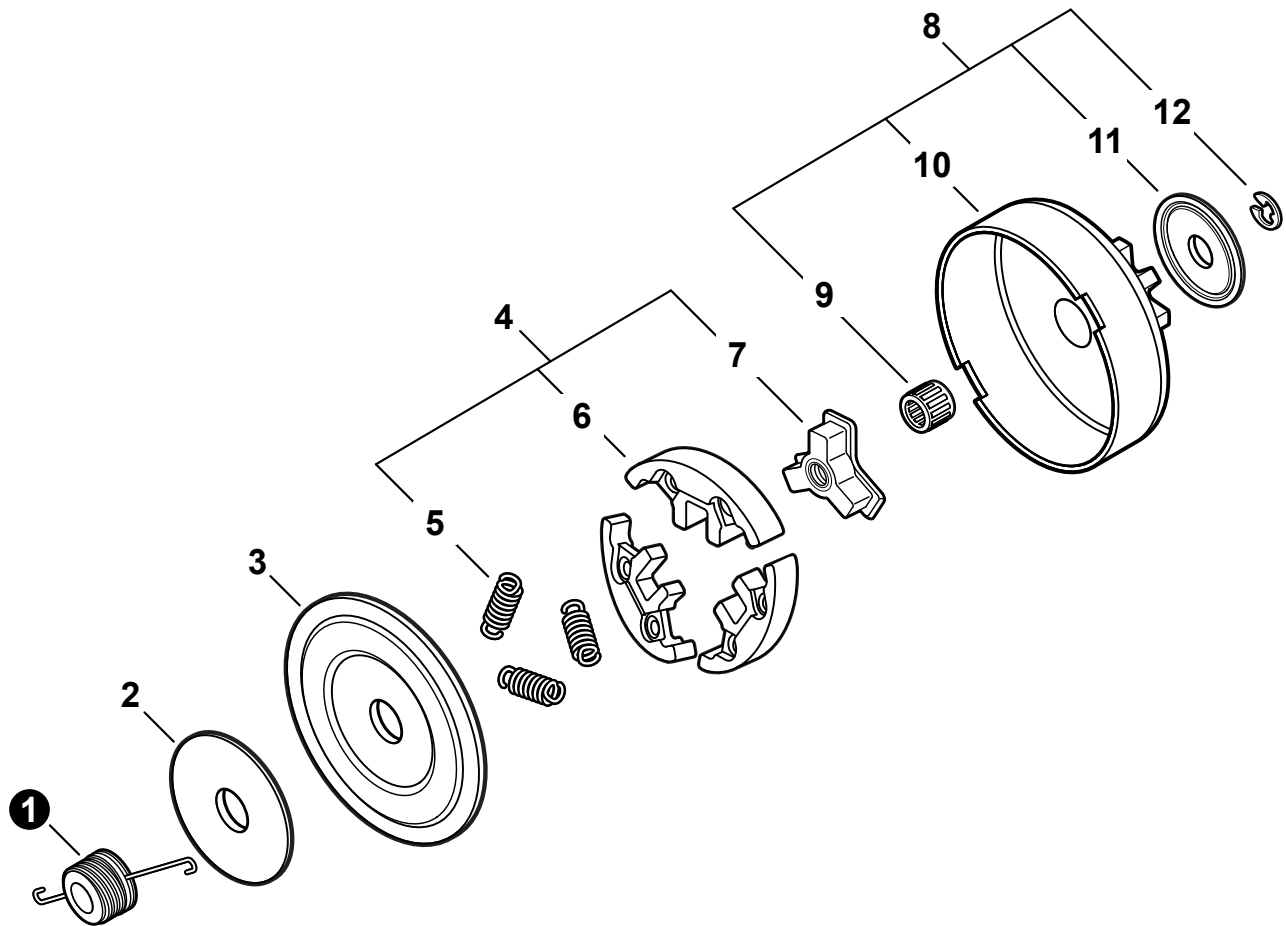

NO.	PART NUMBER	QTY.	DESCRIPTION	NOM DE LA PIÈCE
1	V652000040	1	GEAR, WORM	ENGRENAGE À VIS SANS FIN
2	A551000080	1	PLATE, CLUTCH - SMALL	PLAQUE D'EMBRAYAGE - PETIT
3	A551000140	1	PLATE, CLUTCH - LARGE	PLAQUE D'EMBRAYAGE-GRAND
4	A056000211	1	CLUTCH ASSY	BLOC D'EMBRAYAGE
5	V451000470	3	+SPRING, CLUTCH	+RESSORT D'EMBRAYAGE
6	P021005811	1	+CLUTCH SHOE SET (3PCS)	+SET SABOT, EMBRAYAGE (3 JEU)
7	A552000100	1	+HUB, CLUTCH	+MOYEU D'EMBRAYAGE
8	99944400395	1	CLUTCH KIT	KIT D'EMBRAYAGE
9	V553000150	1	+BEARING, NEEDLE 8	+ROULEMENT À AIGUILLES 8
10	A556000543	1	+DRUM, CLUTCH	+TAMBOUR D'EMBRAYAGE
11	10014319830	1	+WASHER 8.2×31×0.8	+RONDELLE 8.2×31×0.8
12	V583000120	1	+E-RING	+BAGUE EN E