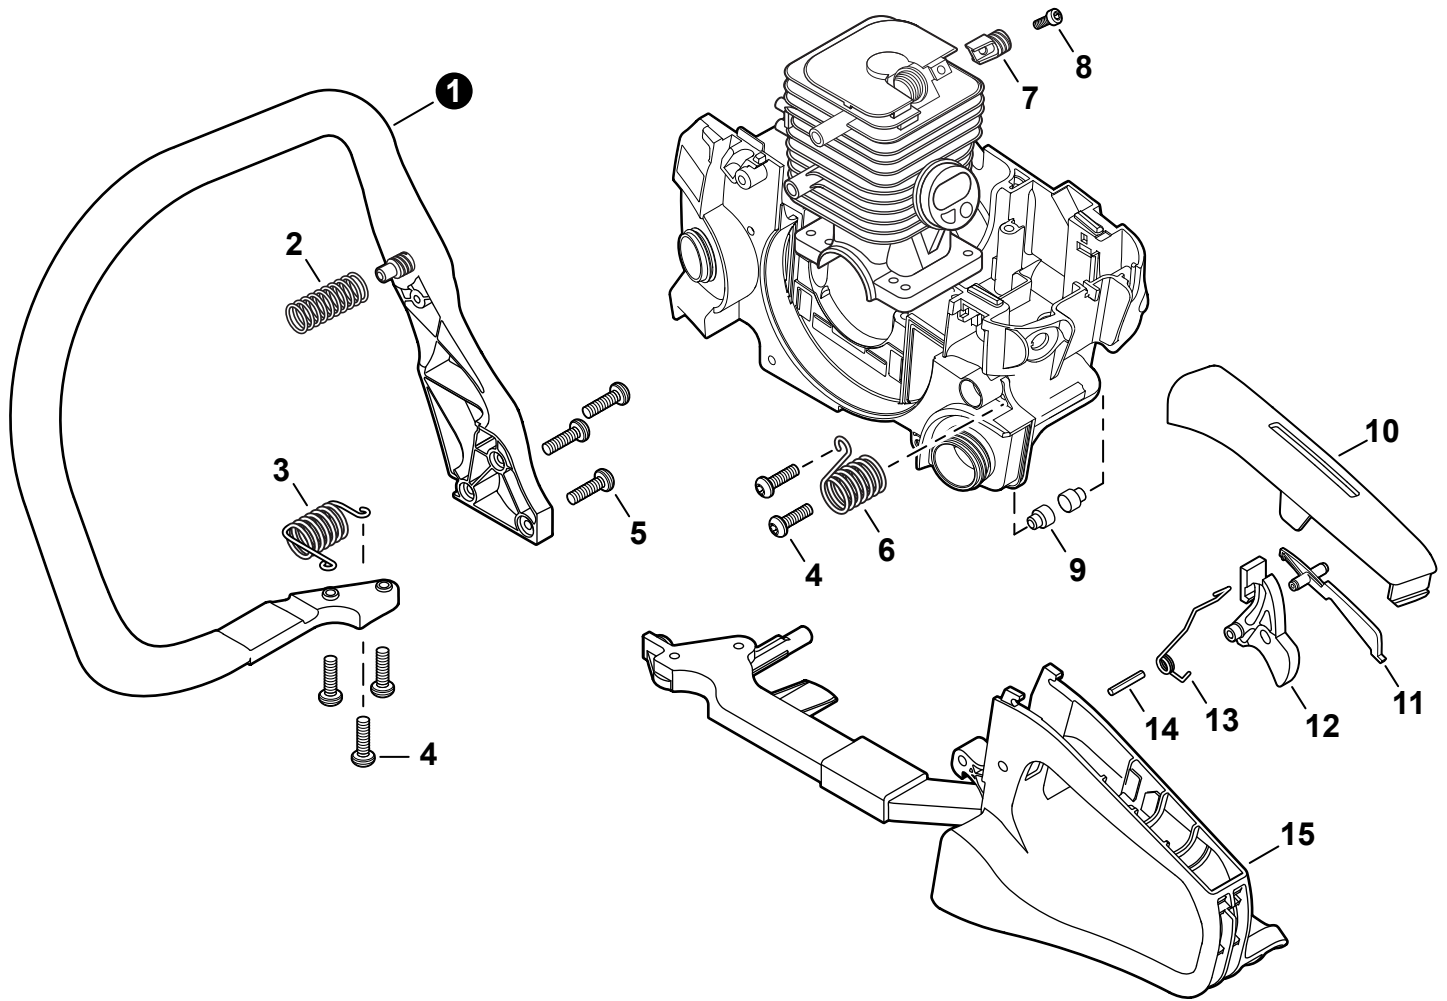

NO.	PART NUMBER	QTY.	DESCRIPTION	NOM DE LA PIÈCE
1	C400001670	1	HANDLE, FRONT	POIGNÉE AVANT
2	V450001610	1	SPRING, COMPRESSION	RESSORT DE COMPRESSION
3	V450000710	1	SPRING, COMPRESSION	RESSORT DE COMPRESSION
4	V805000000	5	BOLT, TORX 5×16	BOULON TORX 5×16
5	V805000010	3	BOLT, TORX 5×20	BOULON TORX 5×20
6	V450001620	1	SPRING, COMPRESSION	RESSORT DE COMPRESSION
7	V456000240	1	HOLDER, SPRING	SUPPORT DE RESSORT
8	V805000140	1	BOLT, TORX 5×12	BOULON TORX 5×12
9	V420001790	2	CUSHION	COUSSIN
10	C411000041	1	COVER, HANDLE	COUVERCLE DE POIGNÉE
11	C460000072	1	LOCKOUT, THROTTLE	GÂCHETTE DE SÉCURITÉ
12	C450000213	1	TRIGGER, THROTTLE	GÂCHETTE D'ACCÉLÉRATEUR
13	V452000260	1	SPRING, TORSION	RESSORT DE TORSION
14	90034540025	1	PIN, SPRING 4×25 SUS	GOUILLE ÉLASTIQUE
15	C410000990	1	HANDLE, REAR	POIGNÉE ARRIÈRE