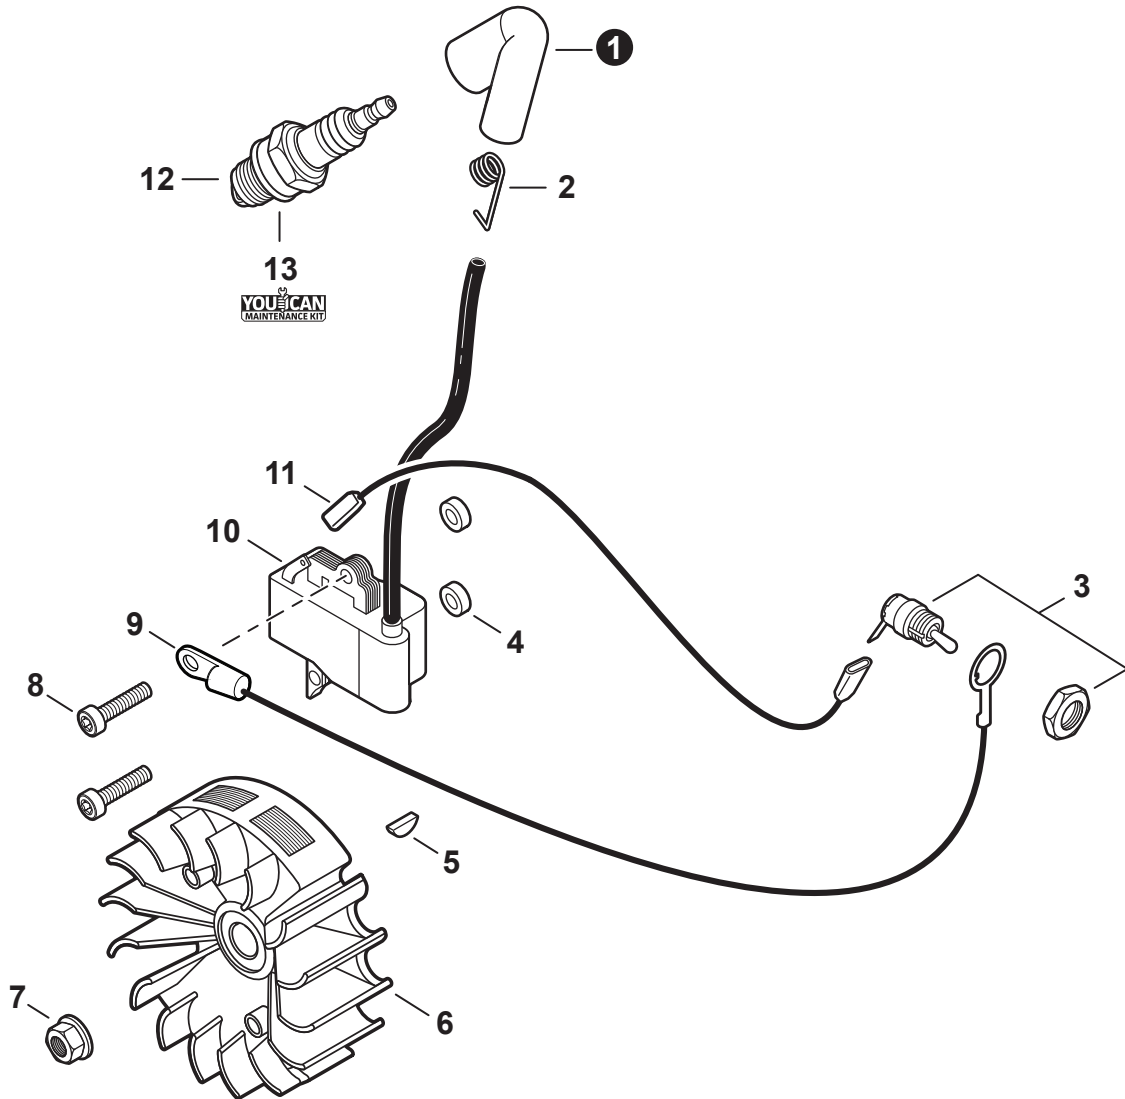

NO.	PART NUMBER	QTY.	DESCRIPTION	NOM DE LA PIÈCE
1	A427000020	1	CAP, SPARK PLUG	PROTECTEUR DE BOUGIE D'ALLUMAGE
2	A426000020	1	TERMINAL, SPARK PLUG	BORNE DE BOUGIE D'ALLUMAGE
3	A440001190	1	SWITCH, ON-OFF	INTERRUPTEUR MARCHE-ARRÊT
4	15011716430	2	WASHER 5.2×12×3	RONDELLE 5.2×12×3
5	10014212330	1	KEY, WOODRUFF	CLAVETTE-DISQUE
6	A409000350	1	FLYWHEEL	VOLANT
7	90051500008	1	NUT, FLANGE M8	ÉCROU
8	V805000210	2	BOLT, TORX 5×20	BOULON TORX 5×20
9	V485001070	1	LEAD - GROUND L= 255	FIL DE TERRE L= 255
10	A411001180	1	COIL, IGNITION	BOBINE D'ALLUMAGE
11	V485001080	1	LEAD - IGNITION	FIL D'ALLUMAGE
12	A425000000	1	SPARK PLUG - BPMR8Y	BOUGIE D'ALLUMAGE - BPMR8Y
13	90175Y	1	TUNE-UP KIT - YOUCAN™	TROUSSE DE MISE AU POINT - YOUCAN™