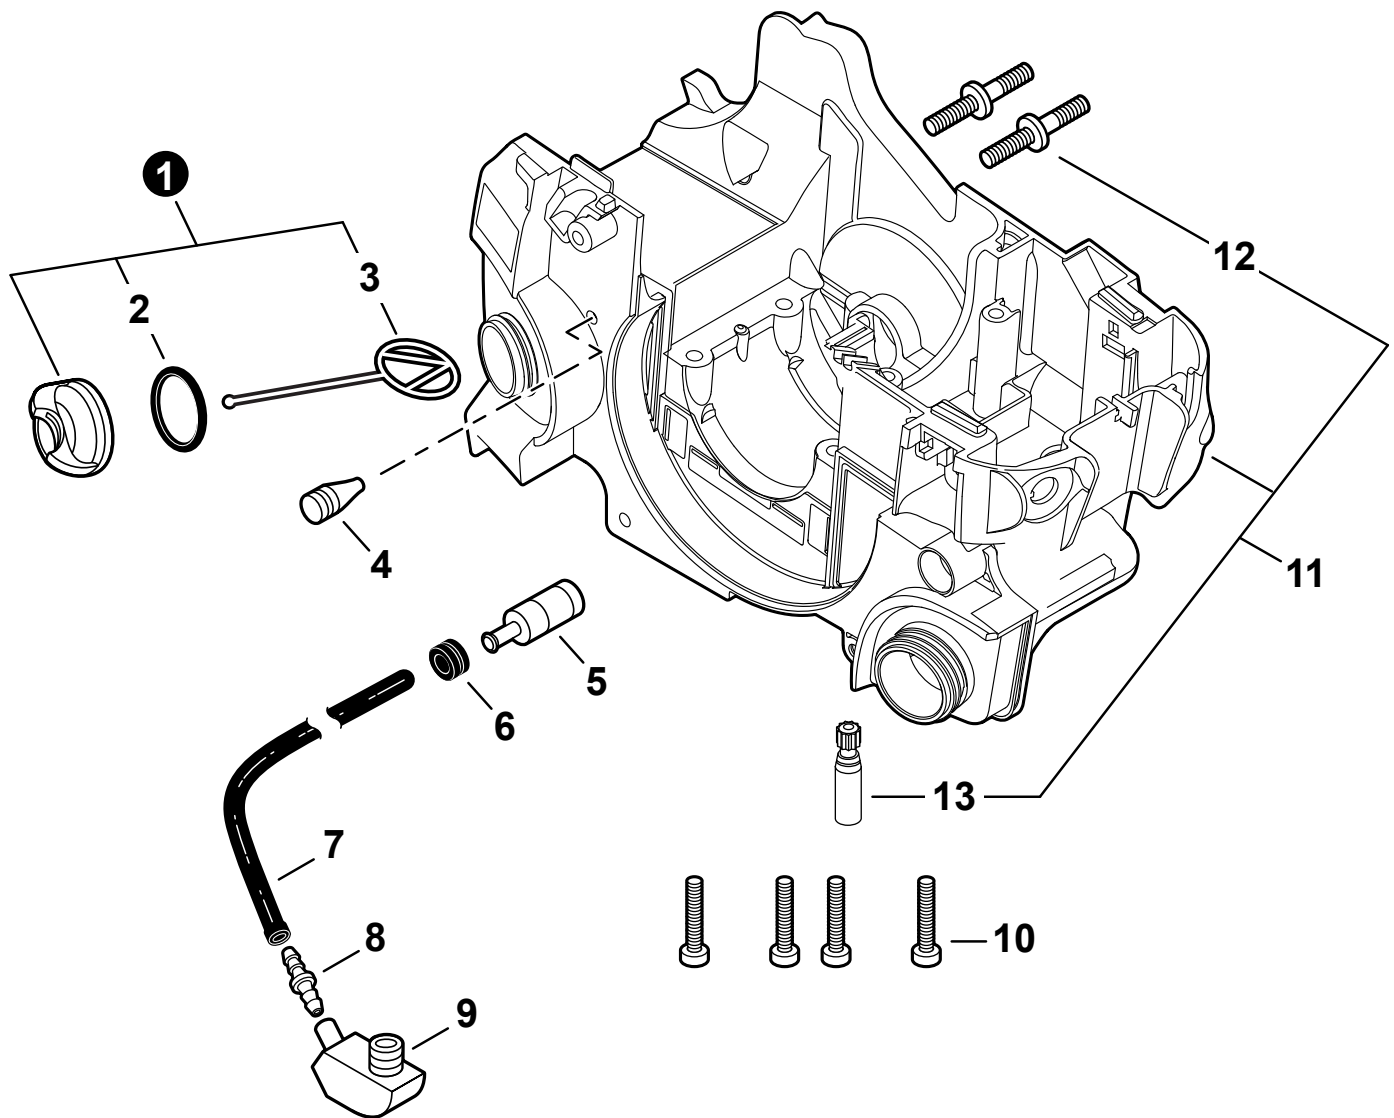

NO.	PART NUMBER	QTY.	DESCRIPTION	NOM DE LA PIÈCE
1	P021005581	1	CAP ASSY - BLACK	BOUCHON COMPLET - NOIR
2	90072000018	1	+O-RING 18	+JOINT TORIQUE 18
3	A365000050	1	+CONNECTOR, CAP L= 60 MM	+CONNEXION DU BOUCHON L= 60 MM
4	43611413930	1	VENT ASSY	ÉVENT COMPLET
5	43620502832	1	FILTER, OIL	FILTRE À HUILE
6	13211501462	1	GROMMET	OEILLET
7	13011005261	1	PIPE 3×6×185 MM BLACK	TUYAU 3×6×185 MM NOIR
8	V186000510	1	CONNECTOR, PIPE	CONNEXION DE TUYAU
9	V470000810	1	GROMMET, OIL	RONDELLE À HUILE
10	V805000180	4	BOLT, TORX 5×30	BOULON TORX 5×30
11	P021049021	1	HOUSING ASSY, ENGINE	CARTER DE MOTEUR COMPLET
12	V225000031	2	+BOLT, STUD 8	+GOUJON 8
13	C022000190	1	+AUTO-OILER ASSY	+GRAISSEUR AUTOMATIQUE COMPLET