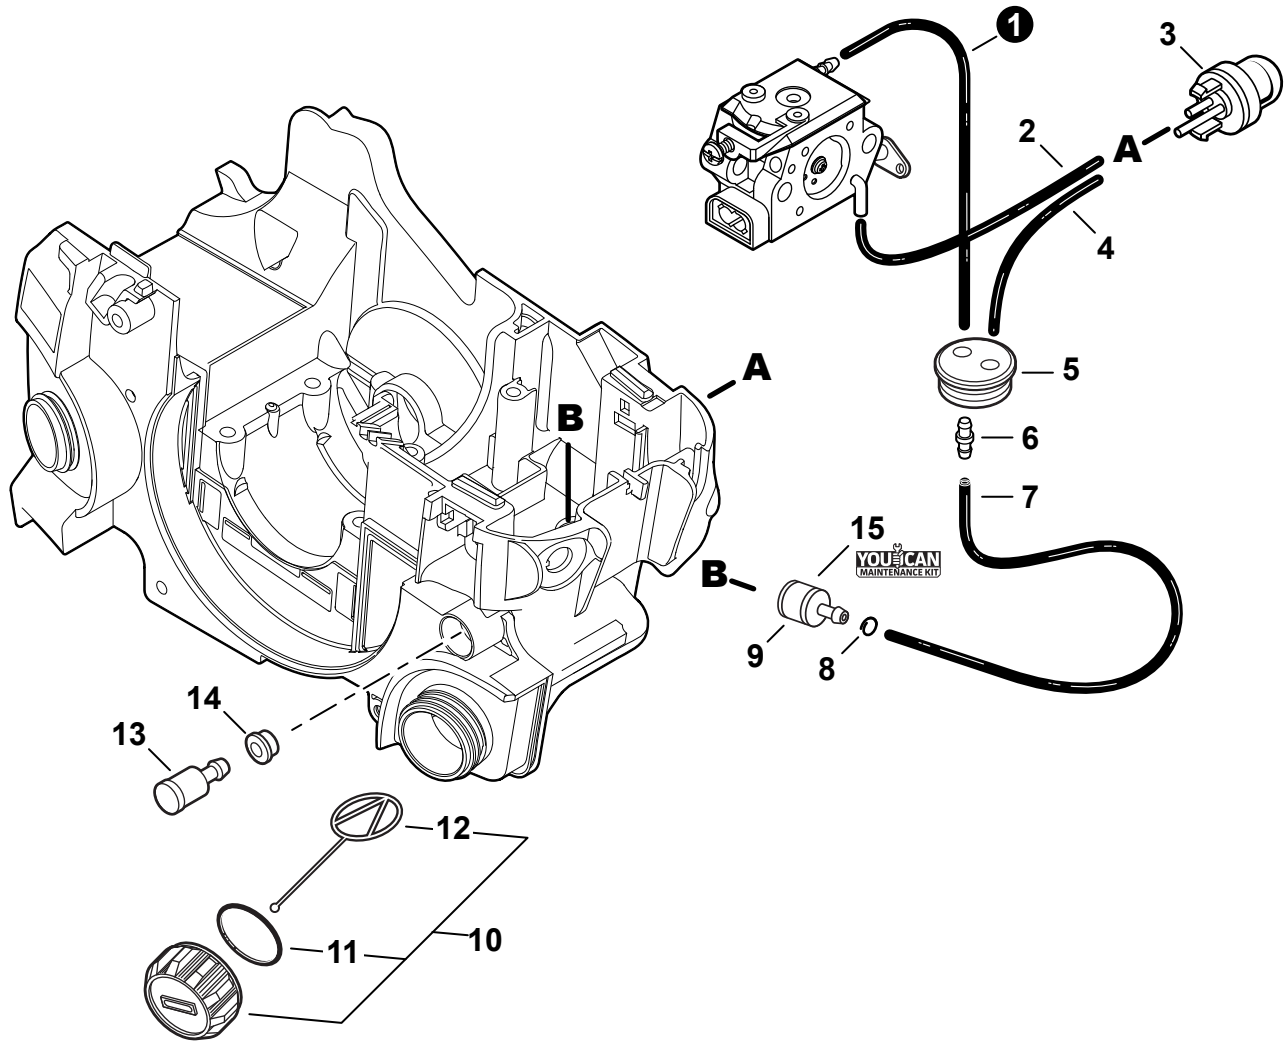

NO.	PART NUMBER	QTY.	DESCRIPTION	NOM DE LA PIÈCE
1	V471003872	1	PIPE, FUEL 3×5×85 BLACK	TUYAU DE CARBURANT 3×5×85 NOIR
2	V471001281	1	PIPE, FUEL 2.4×5×105 BLACK	TUYAU DE CARBURANT 2.4×5×105 NOIR
3	12318139130	1	BULB, PURGE	POIRE DE PURGE
4	V471001561	1	PIPE, FUEL 2.4×5×80 BLACK	TUYAU DE CARBURANT 2.4×5×80 NOIR
5	13211544331	1	GROMMET, FUEL	OEILLET CARBURANT
6	V186000510	1	CONNECTOR, PIPE	CONNEXION DE TUYAU
7	V471003881	1	PIPE, FUEL 3×5×144 BLACK	TUYAU DE CARBURANT 3×5×144 NOIR
8	V490001240	1	CLIP Ø6	ATTACHE Ø6
9	A369000470	1	FILTER, FUEL	FILTRE À CARBURANT
10	P021004562	1	CAP ASSY, FUEL	ASSEMBLAGE DU BOUCHON DE CARBURANT
11	V581000610	1	+O-RING 22	+JOINT TORIQUE 22
12	A365000050	1	+CONNECTOR, CAP L= 60 MM	+CONNEXION DU BOUCHON L= 60 MM
13	A356000031	1	VENT ASSY	ÉVENT COMPLET
14	V137000001	1	GROMMET, FUEL	OEILLET CARBURANT
15	90175Y	1	TUNE-UP KIT - YOUCAN™	TROUSSE DE MISE AU POINT - YOUCAN™