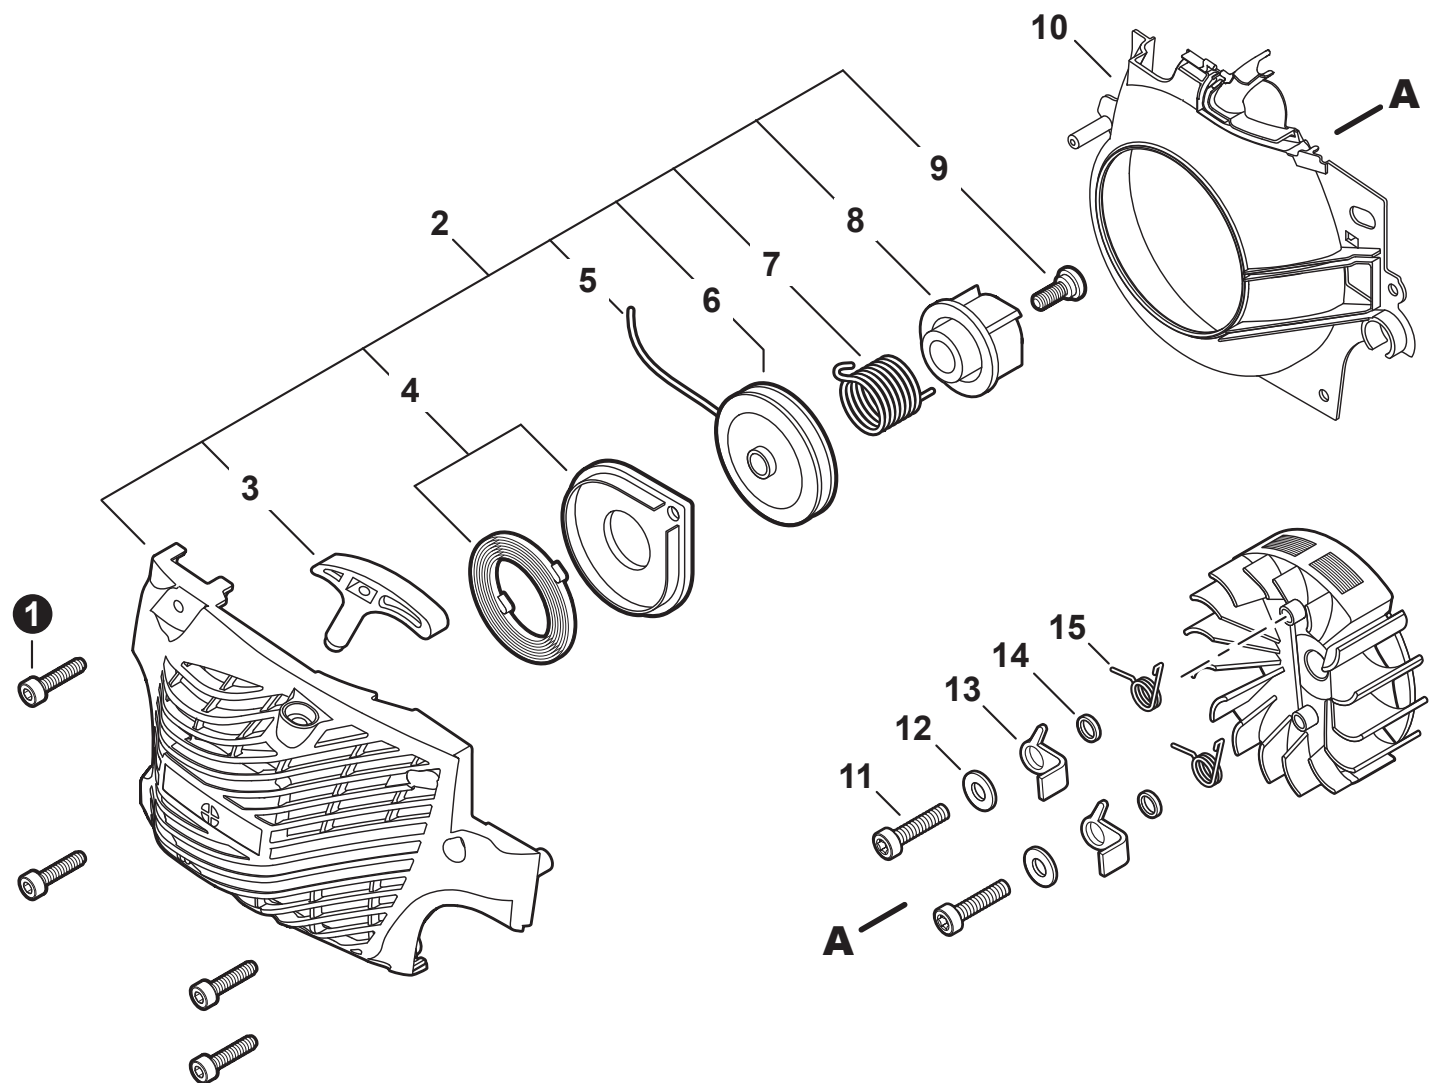

NO.	PART NUMBER	QTY.	DESCRIPTION	NOM DE LA PIÈCE
1	V805000010	4	BOLT, TORX 5×20	BOULON TORX 5×20
2	A051002741	1	STARTER ASSY, RECOIL	ASSEMBLAGE DU LANCEUR À RAPPEL
3	P022005891	1	+GRIP, STARTER	+POIGNÉE DU DÉMARREUR
4	P022039050	1	+SPRING KIT, REWIND	+KIT DE RESSORT DE RAPPEL
5	P022008440	1	+ROPE, STARTER 3.5×900	+CORDE DU DÉMARREUR 3.5×900
6	P022039040	1	+REEL, ROPE	+ENROULEUR DE CÂBLE
7	V452001320	1	+SPRING, TORSION	+RESSORT DE TORSION
8	P022039060	1	+PAWL CATCHER	+RECEPTEUR DE CLIQUET
9	17723661830	1	+SCREW	+VIS
10	A172002181	1	COVER, FAN	COUVRE-VENTILATEUR
11	V203000080	2	BOLT 5×14	BOULON 5×14
12	90060300005	2	WASHER 5.5×12×0.8	RONDELLE 5.5×12×0.8
13	A514000020	2	PAWL	CLIQUET
14	17724704630	2	SPACER 5.2×8×2.1	ENTRETOISE 5.2×8×2.1
15	17723435430	2	SPRING, TORSION	RESSORT DE TORSION