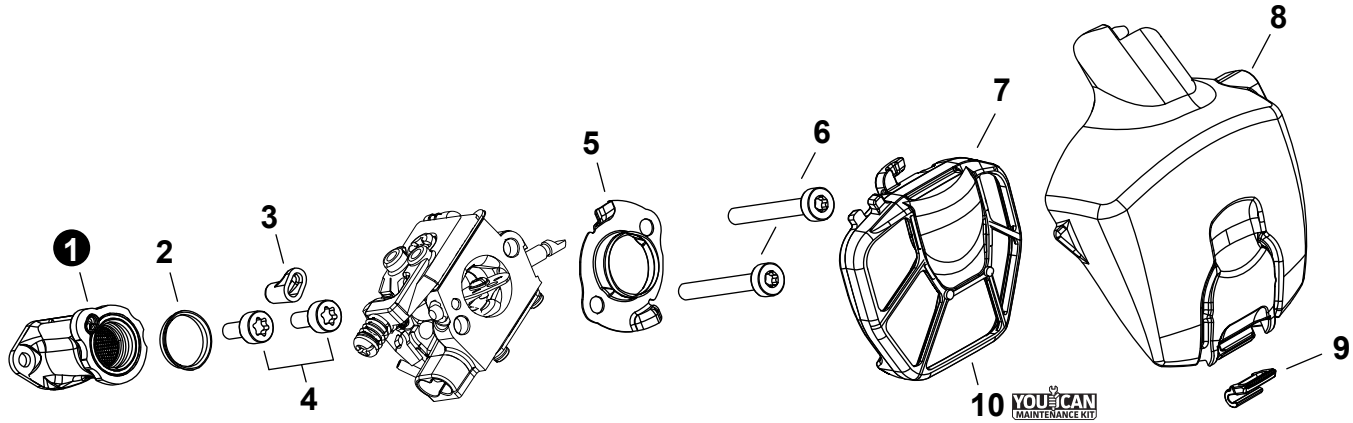

NO.	PART NUMBER	QTY.	DESCRIPTION	NOM DE LA PIÈCE
1	A202000290	1	BELLOWS, INTAKE	SOUFFLET D'ADMISSION
2	V358000220	1	COLLAR 14	COLLET 14
3	V351000030	1	COLLAR 3	COLLET 3
4	V804000040	2	BOLT, TORX 4x10	BOULON TORX 4x10
5	A204000250	1	ELBOW, CARBURETOR	COUDE, CARBURATEUR
6	V805000070	2	BOLT, TORX 5x40	BOULON TORX 5x40
7	A226001991	1	FILTER ASSY, AIR - FLOCKED	ASSEMBLAGE FILTRE D'AIR - FLOQUÉ
8	A232001842	1	COVER, AIR FILTER	COUVERCLE DU FILTRE D'AIR
9	A235000410	1	RETAINER, AIR FILTER	ATTACHE, FILTRE D'AIR
10	90196Y	1	TUNE-UP KIT - YOUCAN™	TROUSSE DE MISE AU POINT - YOUCAN™