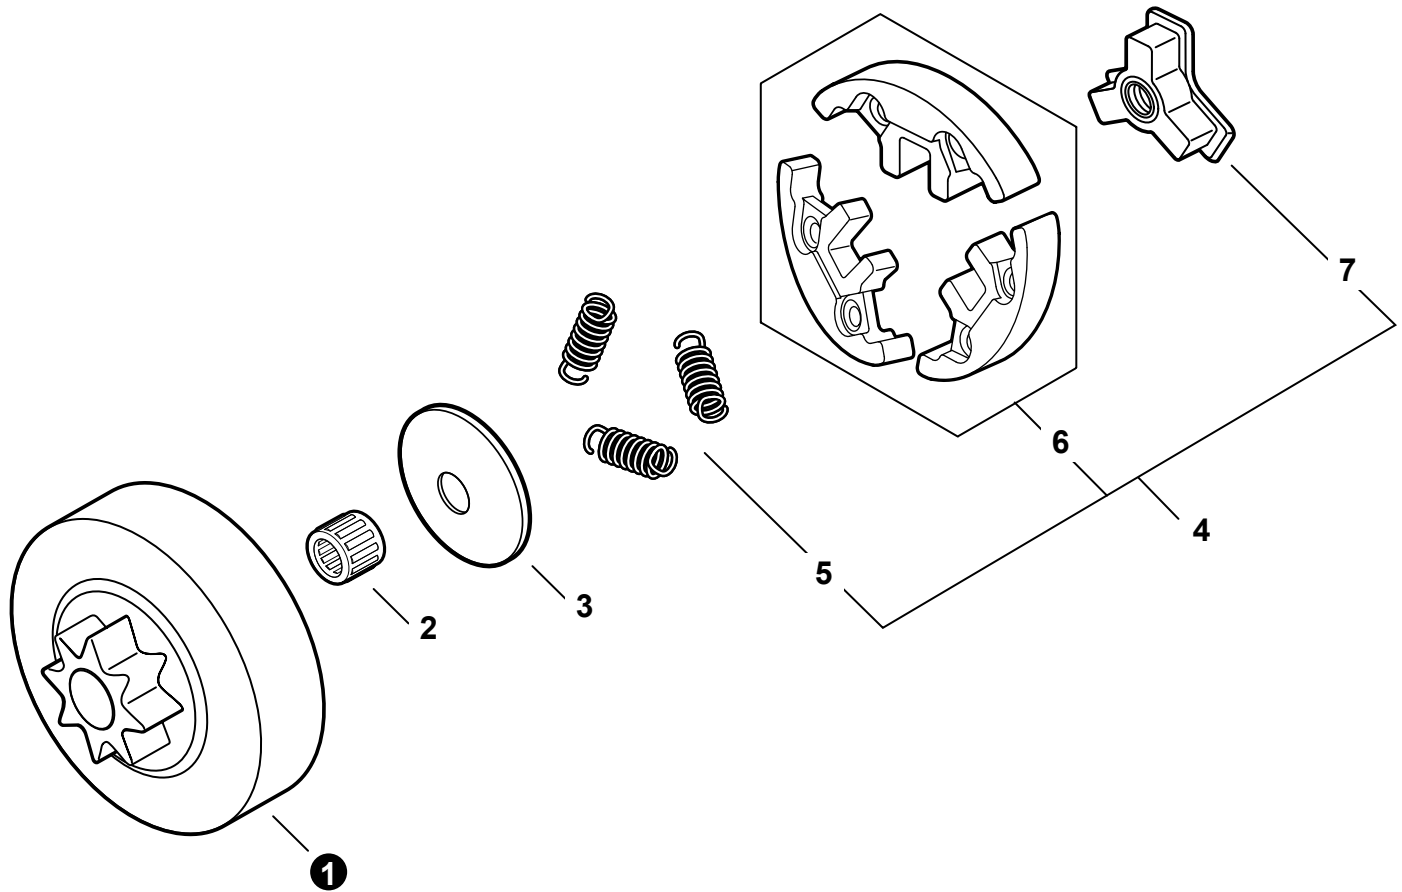

NO.	PART NUMBER	QTY.	DESCRIPTION	NOM DE LA PIÈCE
1	A556000481	1	DRUM, CLUTCH	TAMBOUR D'EMBRAYAGE
2	V555000170	1	BEARING, NEEDLE 10	ROULEMENT À AIGUILLES 10
3	17501939430	1	PLATE, CLUTCH	PLAQUE D'EMBRAYAGE
4	A056000840	1	CLUTCH ASSY	BLOC D'EMBRAYAGE
5	V451000500	3	+SPRING, TENSION	+RESSORT DE TENSION
6	P021007051	1	+CLUTCH SHOE SET (3PCS)	+ENSEMBLE SABOT, EMBRAYAGE (3 JEU)
7	A552000470	1	+HUB, CLUTCH	+MOYEU D'EMBRAYAGE