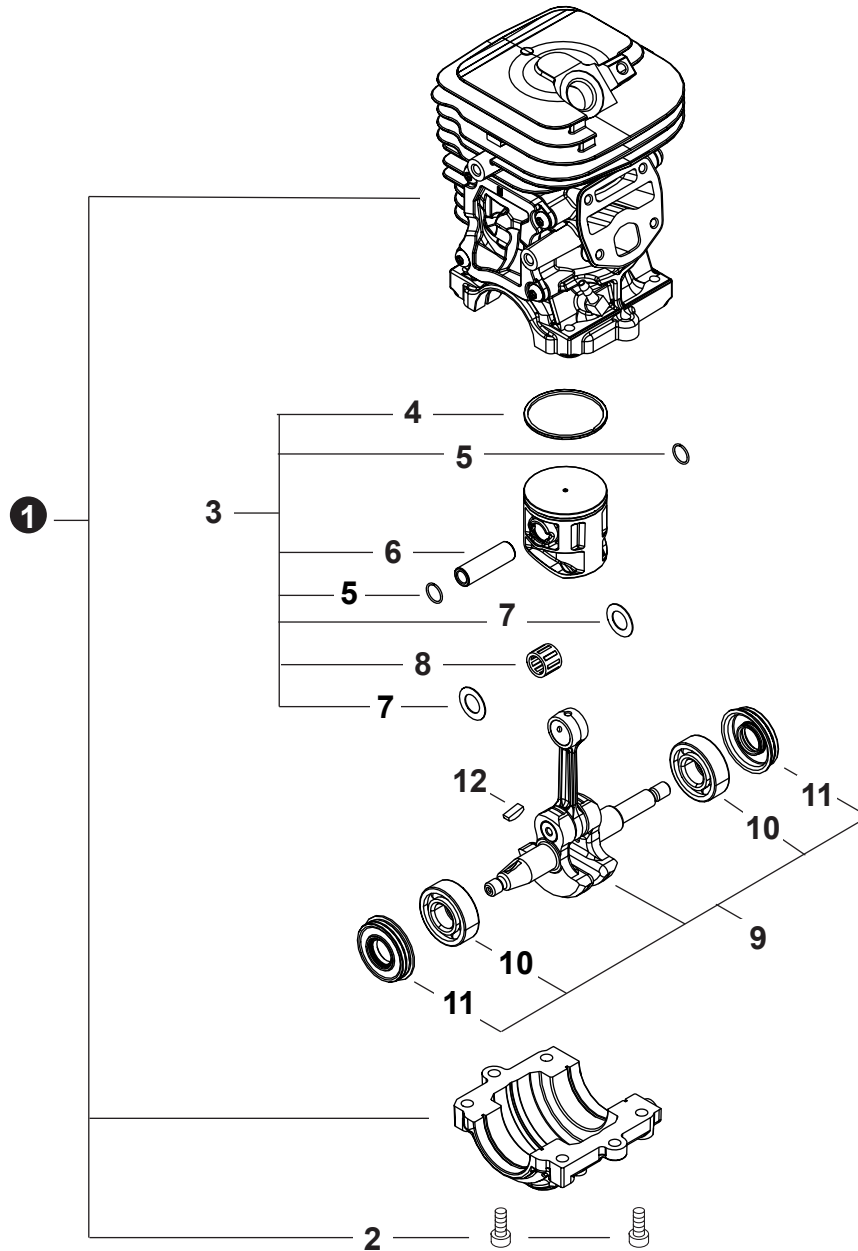

NO.	PART NUMBER	QTY.	DESCRIPTION	NOM DE LA PIÈCE
1	P100012490	1	CYLINDER ASSY	ENSEMBLE CYLINDRE
2	V805000250	2	+BOLT, TORX 5x16	+BOULON TORX 5x16
3	P100012500	1	PISTON KIT	KIT DE PISTON
4	A101000840	1	+RING, PISTON	+SEGMENT DE PISTON
5	V580000030	2	+RING, SNAP 11	+ANNEAU ÉLASTIQUE 11
6	V609000090	1	+PIN, PISTON	+AXE DE PISTON
7	V308000040	2	+WASHER, THRUST 11	+RONDELLE DE BUTÉE 11
8	V556000040	1	+BEARING, NEEDLE 11	+ROULEMENT À AIGUILLES 11
9	P100012510	1	CRANKSHAFT ASSY	VILEBREQUIN COMPLET
10	90081036202	2	+BEARING, BALL 6202	+ROULEMENT À BILLES 6202
11	V508000110	2	+SEAL, OIL	+JOINT D'HUILE
12	10014212330	1	KEY, WOODRUFF	CLAVETTE-DISQUE