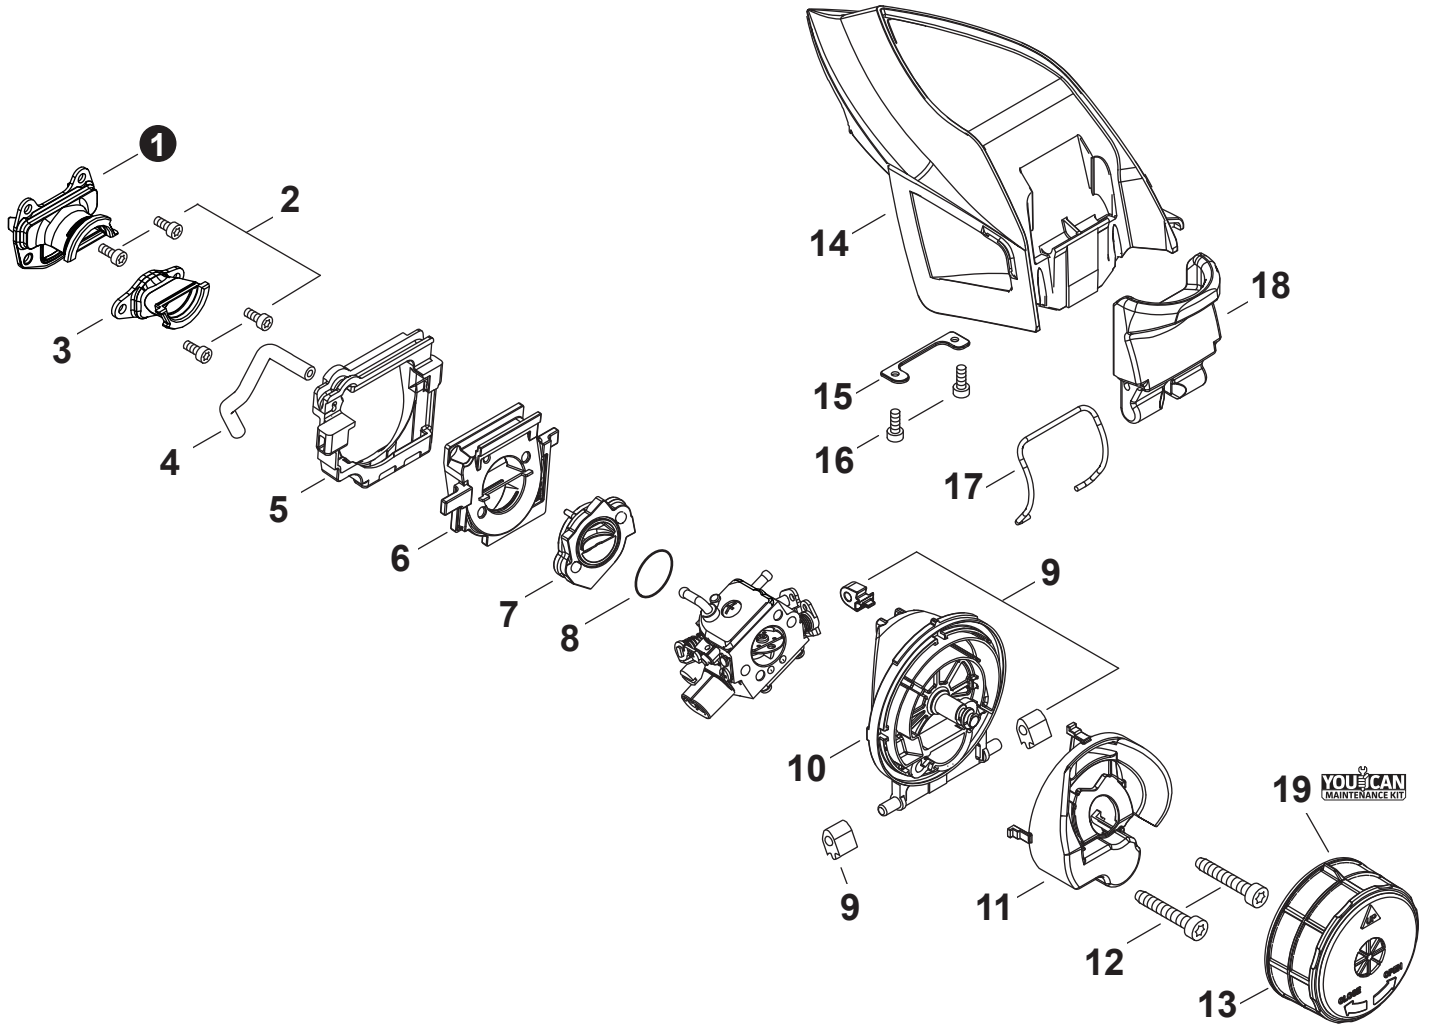

NO.	PART NUMBER	QTY.	DESCRIPTION	NOM DE LA PIÈCE
1	A202000380	1	BELLOWS, INTAKE	SOUFFLET D'ADMISSION
2	V804000050	4	BOLT, TORX 4x12	BOULON TORX 4x12
3	A202000320	1	BELLOWS, INTAKE	SOUFFLET D'ADMISSION
4	V471000761	1	PIPE 3x6x90 MM	TUYAU 3x6x90 MM
5	V420005250	1	CUSHION	COUSSIN
6	A200001150	1	INSULATOR, INTAKE	ISOLATEUR D'ADMISSION
7	A200001160	1	INSULATOR, INTAKE	ISOLATEUR D'ADMISSION
8	90072400022	1	O-RING	JOINT TORIQUE
9	V420005260	3	CUSHION	COUSSIN
10	A225000730	1	CASE, AIR FILTER	BOÎTIER DE FILTRE D'AIR
11	A161000350	1	DUCT, AIR	CONDUITE D'AIR
12	V805000040	2	BOLT, TORX 5x55	BOULON TORX 5x55
13	A226002150	1	FILTER, AIR	FILTRE D'AIR
14	A232001940	1	COVER, AIR FILTER	COUVERCLE DU FILTRE D'AIR
15	V453000260	1	SPRING, FLAT	RESSORT PLAT
16	V804000000	2	BOLT, TORX 4x12	BOULON TORX 4x12
17	V582000280	1	RETAINER	ATTACHE
18	A235000440	1	LATCH, COVER	LOQUET - COUVERCLE
19	90197Y	1	TUNE-UP KIT - YOUCAN™	TROUSSE DE MISE AU POINT - YOUCAN™