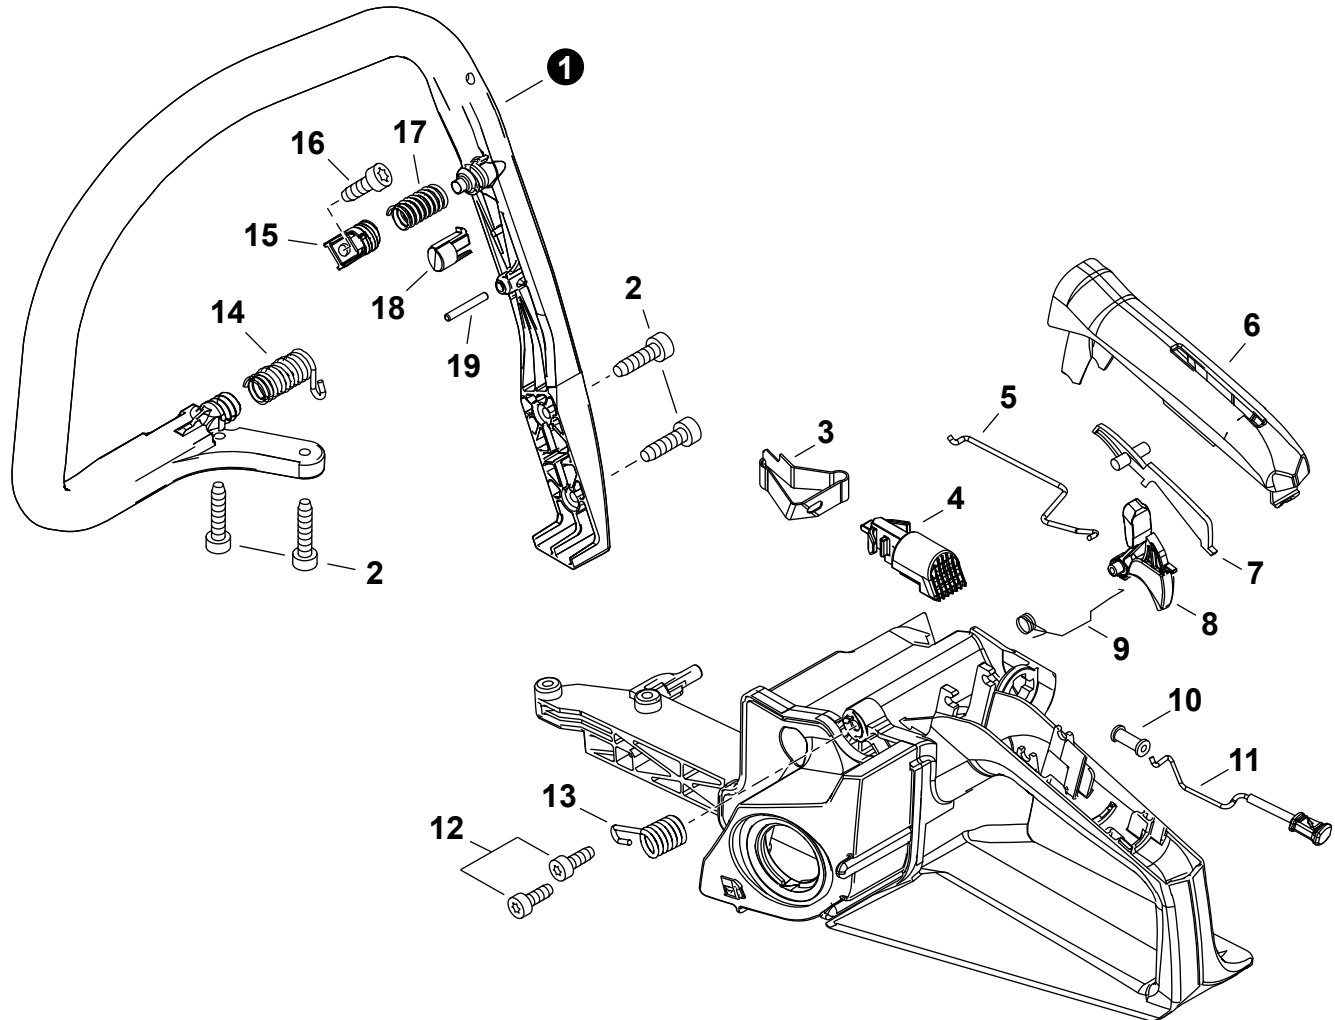

NO.	PART NUMBER	QTY.	DESCRIPTION	NOM DE LA PIÈCE
1	C400001631	1	HANDLE, FRONT	POIGNÉE AVANT
2	V805000010	4	BOLT, TORX 5x20	BOULON TORX 5x20
3	V486000540	1	TERMINAL, LEAD	BORNE DE FIL
4	A444000120	1	SWITCH, STOP	INTERRUPTEUR D'ARRÊT
5	C454000570	1	ROD, THROTTLE	TIGE D'ACCÉLÉRATEUR
6	C411000230	1	COVER, HANDLE	COUVERCLE DE POIGNÉE
7	17809037930	1	LEVER, THROTTLE LOCKOUT	LEVIER GÂCHETTE DE SÉCURITÉ
8	C450001041	1	TRIGGER, THROTTLE	GÂCHETTE D'ACCÉLÉRATEUR
9	V452000260	1	SPRING, TORSION	RESSORT DE TORSION
10	17881014535	1	GROMMET, CHOKE	BAGUE D'ÉTRANGLEUR
11	A241000370	1	KNOB, CHOKE	BOUTON - ÉTRANGLEUR
12	V805000240	2	BOLT, TORX 5x12	BOULON TORX 5x12
13	V450002190	1	SPRING, COMPRESSION	RESSORT DE COMPRESSION
14	V450002180	1	SPRING, COMPRESSION	RESSORT DE COMPRESSION
15	V456000240	1	HOLDER, SPRING	SUPPORT DE RESSORT
16	V805000140	1	BOLT, TORX 5x12	BOULON TORX 5x12
17	V450002200	1	SPRING, COMPRESSION	RESSORT DE COMPRESSION
18	V420005270	1	CUSHION	COUSSIN
19	90033040298	1	PIN	GOUPILLE