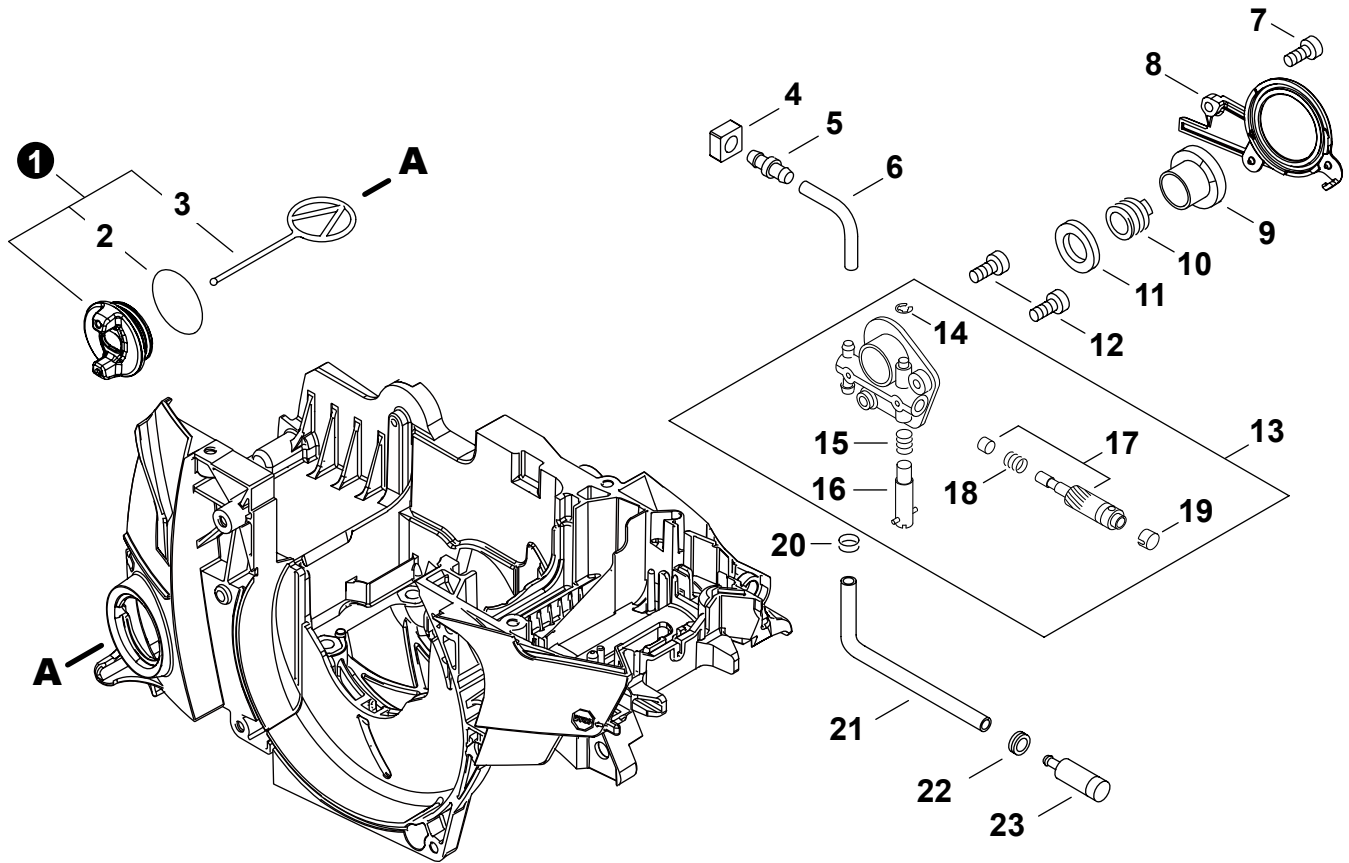

NO.	PART NUMBER	QTY.	DESCRIPTION	NOM DE LA PIÈCE
1	P100004881	1	CAP ASSY, OIL	ASSEMBLAGE DU BOUCHON DE HUILE
2	90072020029	1	+O-RING 29	+JOINT TORIQUE 29
3	A365000050	1	+CONNECTOR, CAP L= 60 MM	+CONNEXION DU BOUCHON L= 60 MM
4	A203000090	1	SEAL	JOINT
5	V187000010	1	CONNECTOR, PIPE	CONNEXION DE TUYAU
6	V471005191	1	PIPE 3x6x49	TUYAU 3x6x49
7	V804000000	1	BOLT, TORX 4x12	BOULON TORX 4x12
8	C236000160	1	COVER, OILER	COUVERCLE DE GRAISSEUR
9	V356000390	1	COLLAR 10	COLLET 10
10	V652000030	1	GEAR, WORM	ENGRENAGE À VIS SANS FIN
11	V308000030	1	WASHER 10.5x17.4x1.8	RONDELLE 10.5x17.4x1.8
12	V805000140	2	BOLT, TORX 5x12	BOULON TORX 5x12
13	C022000010	1	AUTO-OILER ASSY	GRAISSEUR AUTOMATIQUE COMPLET
14	12532715130	1	+E-RING	+BAGUE EN E
15	P022010670	1	+SPRING	+RESSORT
16	P022010680	1	+ADJUSTER, OILER	+RÉGLEUR DE GRAISSEUR
17	P022010650	1	+PLUNGER ASSY	+PISTON COMPLET
18	P022010660	1	+SPRING	+RESSORT
19	P022010640	1	+CAP, PLUNGER	+BOUCHON DE PISTON
20	V490001230	1	CLIP 6.5 MM	ATTACHE 6.5 MM
21	V471005201	1	PIPE 3x6x200	TUYAU 3x6x200
22	13211501462	1	GROMMET	OUILLET
23	P100001900	1	FILTER, OIL	FILTRE À HUILE