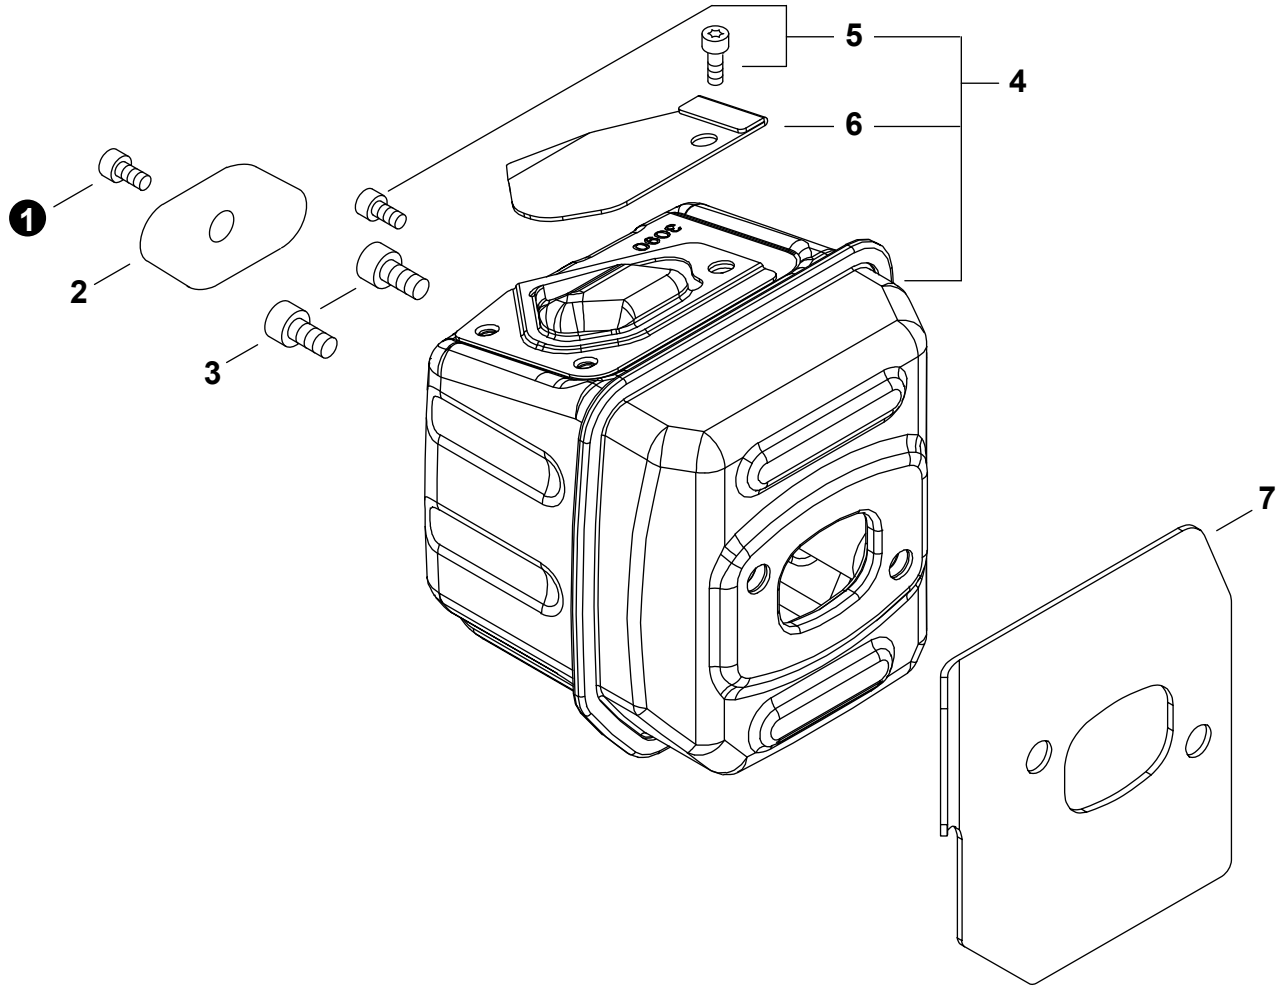

NO.	PART NUMBER	QTY.	DESCRIPTION	NOM DE LA PIÈCE
1	V804000030	1	BOLT, TORX 4x8	BOULON TORX 4x8
2	14571160631	1	PLATE	PLAQUE
3	V805000250	2	BOLT, TORX 5x16	BOULON TORX 5x16
4	P100012520	1	MUFFLER ASSY	ASSEMBLAGE SILENCIEUX
5	V804000030	2	+BOLT, TORX 4x8	+BOULON TORX 4x8
6	A310000600	1	+SCREEN, SPARK ARRESTER	+PARE-ÉTINCELLES
7	V104002340	1	GASKET, EXHAUST	JOINT D'ÉCHAPPEMENT