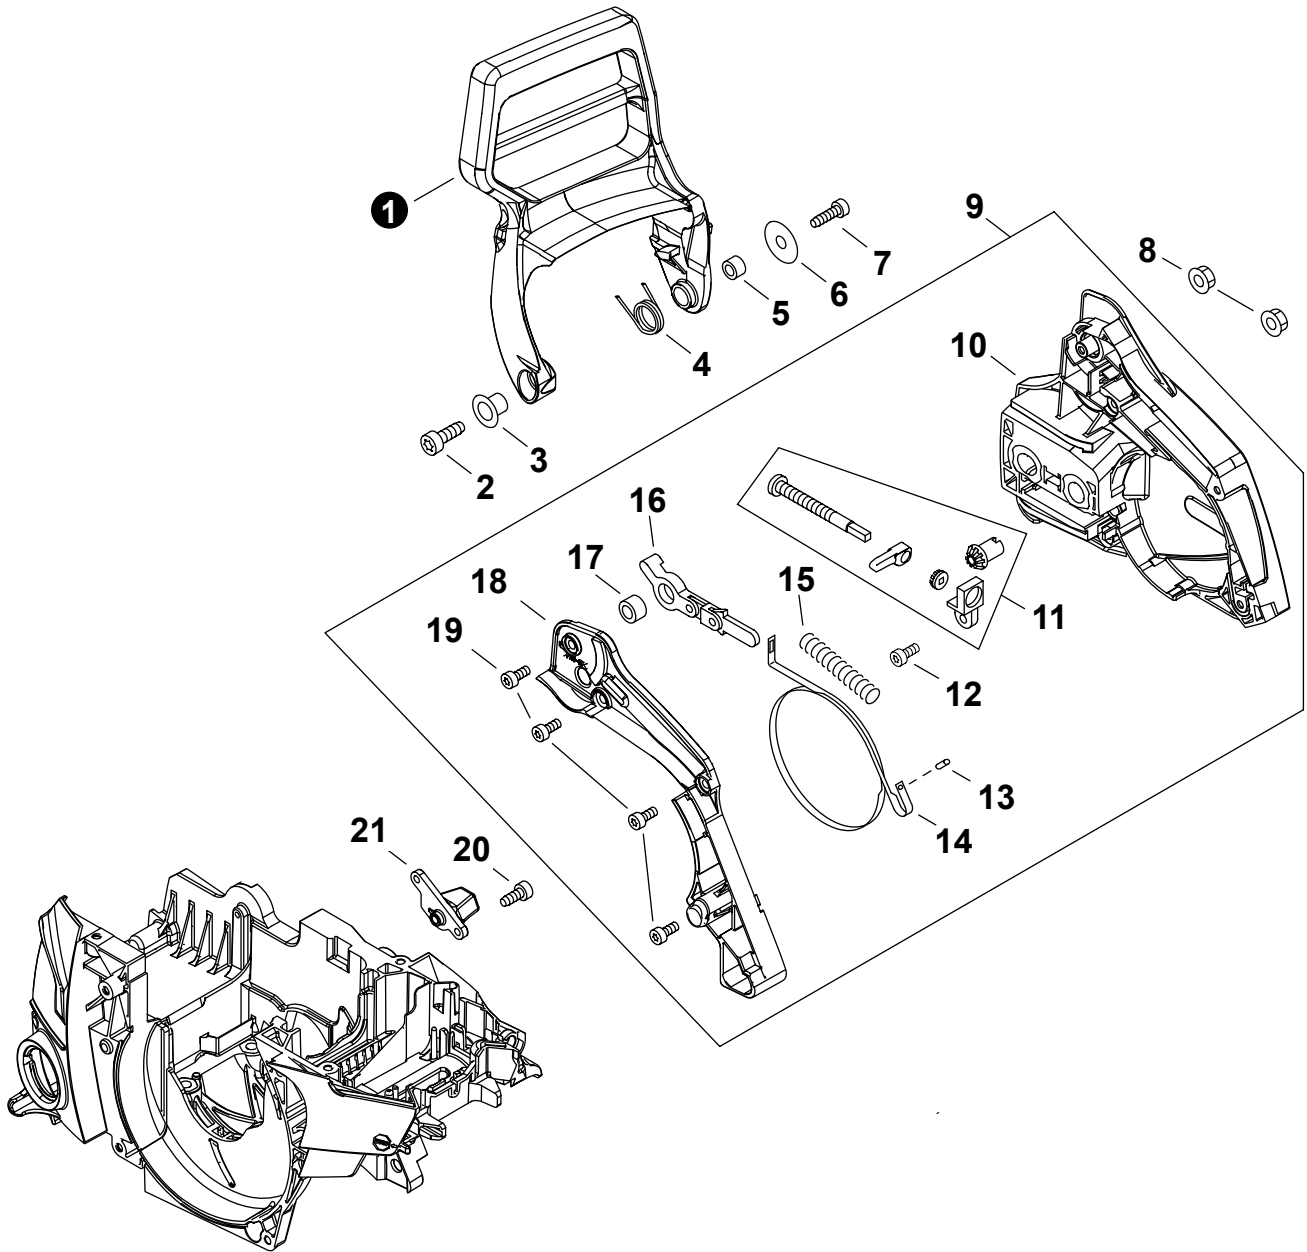

NO.	PART NUMBER	QTY.	DESCRIPTION	NOM DE LA PIÈCE
1	A051003300	1	STARTER, RECOIL	LANCEUR À RAPPEL
2	P022050450	1	+GRIP, STARTER	+POIGNÉE DU DÉMARREUR
3	P022001330	1	+SPRING KIT, RECOIL	+KIT DE RESSORT DE RAPPEL
4	P022033280	1	++SPRING CASE	++BOÎTIER DE RESSORT
5	P022050440	1	+ROPE, STARTER	+CORDE DU DÉMARREUR
6	P022050410	1	+REEL, ROPE	+BOBINE DE CORDE
7	P022050420	1	+SPRING, TORSION	+RESSORT DE TORSION
8	P022050430	1	+PAWL CATCHER	+RECEPTEUR DE CLIQUET
9	V253000310	1	+SCREW 5	+VIS 5
10	V805000010	3	BOLT, TORX 5x20	BOULON TORX 5x20
11	A172003291	1	COVER, FAN	COUVRE-VENTILATEUR
12	V203002250	2	BOLT 5x11	BOULON 5x11
13	A514000050	2	PAWL	CLIQUET
14	17723435430	2	SPRING, TORSION	RESSORT DE TORSION

NO.	PART NUMBER	QTY.	DESCRIPTION	NOM DE LA PIÈCE
1	C320000531	1	LEVER, BRAKE	LEVIER DE FREIN
2	V805000010	1	BOLT, TORX 5x20	BOULON TORX 5x20
3	V356000440	1	COLLAR 10	COLLET 10
4	V452001281	1	SPRING, TORSION	RESSORT DE TORSION
5	43311635430	1	SPACER 8x12x9	ENTRETOISE 8x12x9
6	17721403930	1	WASHER 4.2x16.5x1	RONDELLE 4.2x16.5x1
7	V804000010	1	BOLT, TORX 4x16	BOULON TORX 4x16
8	V265000200	2	NUT, FLANGE M8x1.25	ÉCROU À BRIDE M8x1.25
9	P100004653	1	BRAKE ASSY, CHAIN	FREIN DE CHAÎNE COMPLET
10	C300001162	1	+GUARD, SPROCKET	+COURVERCLE DE PIGNON
11	P021054340	1	+TENSIONER KIT, CHAIN	+TENDEUR DE CHAÎNE COMPLET
12	V804000010	1	+BOLT, TORX 4x16	+BOULON TORX 4x16
13	90033030120	1	+PIN 3x12	+GOUPILLE 3x12
14	C328000110	1	+BAND, BRAKE	+BANDE DE FREIN
15	V450000070	1	+SPRING, COMPRESSION	+RESSORT DE COMPRESSION
16	C334000100	1	+CONNECTOR, BRAKE	+CONNEXION DE FREIN
17	43311635430	1	+SPACER 8x12x9	+ENTRETOISE 8x12x9
18	C345000651	1	+COVER, BRAKE	+COUVERCLE DE FREIN
19	V804000010	4	+BOLT, TORX 4x16	+BOULON TORX 4x16
20	V805000010	1	BOLT, TORX 5x20	BOULON TORX 5x20
21	C310000150	1	CATCHER, CHAIN	ATTRAPE-CHAÎNE