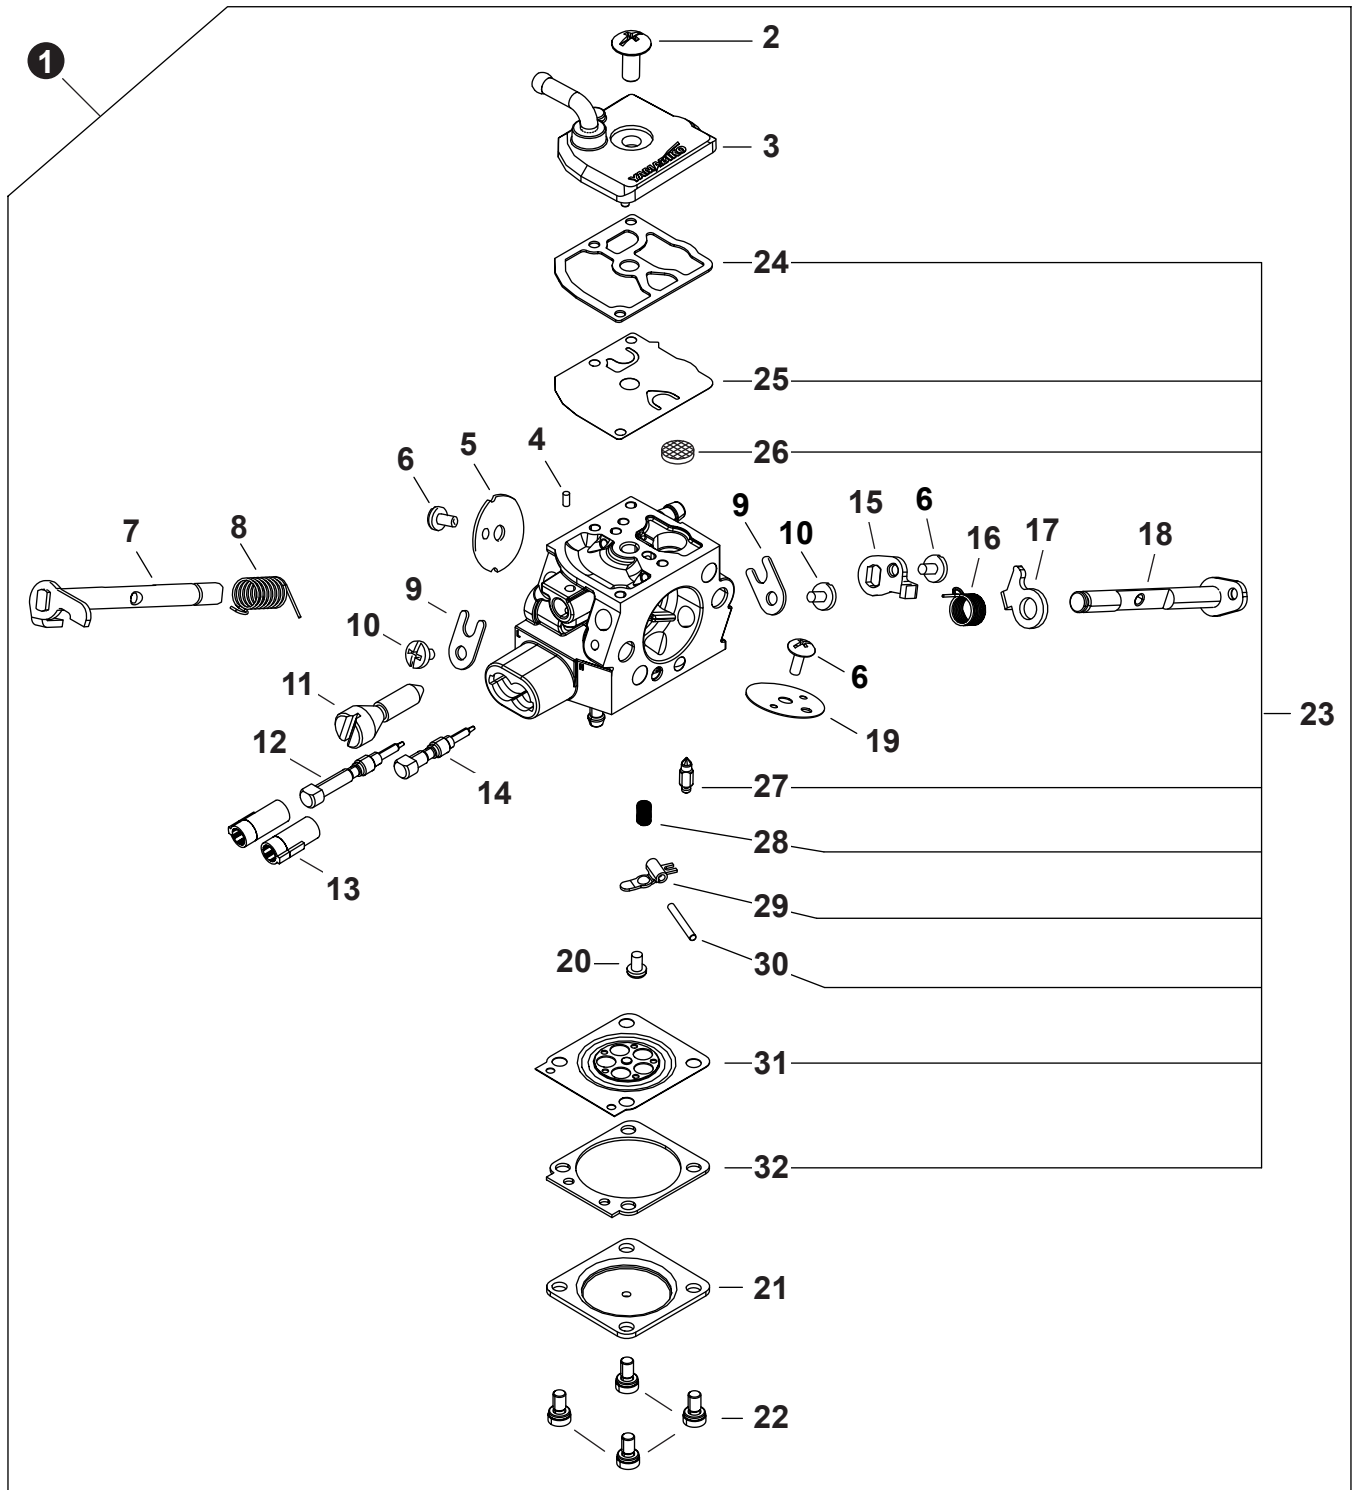

NO.	PART NUMBER	QTY.	DESCRIPTION	NOM DE LA PIÈCE
1	A021005550	1	CARBURETOR - GC-04-1	CARBURATEUR - GC-04-1
2	P006001440	1	+SCREW	+VIS
3	P006001530	1	+COVER, PUMP	+COUVERCLE DE LA POMPE
4	P006000760	1	+PIECE, FRICTION	+PIÈCE À FROTTEMENT
5	A957000000	1	+VALVE, THROTTLE	+PAPILLON DES GAZ
6	P006001370	2	+SCREW	+VIS
7	P006001550	1	+SHAFT ASSY, THROTTLE	+AXE DE PAPILLON COMPLET
8	P006001350	1	+SPRING, THROTTLE	+RESSORT D'ACCÉLÉRATEUR
9	P006001060	2	+CLIP, SHAFT	+ATTACHE DE AXE
10	P006001260	3	+SCREW	+VIS
11	P006001300	1	+SCREW	+VIS
12	P006001590	1	+NEEDLE, LOW SPEED	+AIGUILLE DE RALENTI
13	A259000070	2	+CAP, LIMITER	+BOUCHON DU LIMITEUR
14	P006001470	1	+NEEDLE, HIGH SPEED	+POINTEAU H (HAUTE)
15	P006001320	1	+LEVER, THROTTLE	+LEVIER D'ACCÉLÉRATEUR
16	P006001290	1	+SPRING	+RESSORT
17	P006001310	1	+LEVER, FAST IDLE	+LEVIER RALENTI ACCÉLÉRÉ
18	P006001330	1	+SHAFT, CHOKE	+ARBRE D'ÉTRANGLEMENT
19	P006001340	1	+VALVE, CHOKE	+SOUPAPE D'ÉTRANGLEUR
20	P006001490	1	+SCREW, METERING LEVER PIN	+VIS DE LA CHEVILLE DU LEVIER DE DOSAGE
21	P006001420	1	+COVER, METERING DIAPHRAGM	+COUVERCLE DOSEUSE À MEMBRANE
22	P006001010	4	+SCREW	+VIS
23	P021054300	1	+REPAIR KIT, CARBURETOR	+KIT DE RÉPARATION CARBURATEUR
24		1	++GASKET, FUEL PUMP	++JOINT DE POMPE À CARBURANT
25		1	++DIAPHRAGM, PUMP	++MEMBRANE DE POMPE
26		1	++SCREEN, FUEL INLET	++FILTRE À TAMIS
27		1	++VALVE, INLET NEEDLE	++SOUPAPE À POINTEAU D'ADMISSION
28		1	++SPRING, METERING LEVER	++RESSORT DE LEVIER DE DOSAGE
29		1	++LEVER, METERING	++LEVIER DE DOSAGE
30		1	++PIN, METERING LEVER	++CHEVILLE DU LEVIER DE DOSAGE
31		1	++DIAPHRAGM, METERING	++MEMBRANE DE DOSAGE
32		1	++GASKET, METERING DIAPHRAGM	++JOINT DU MEMBRANE DE DOSAGE