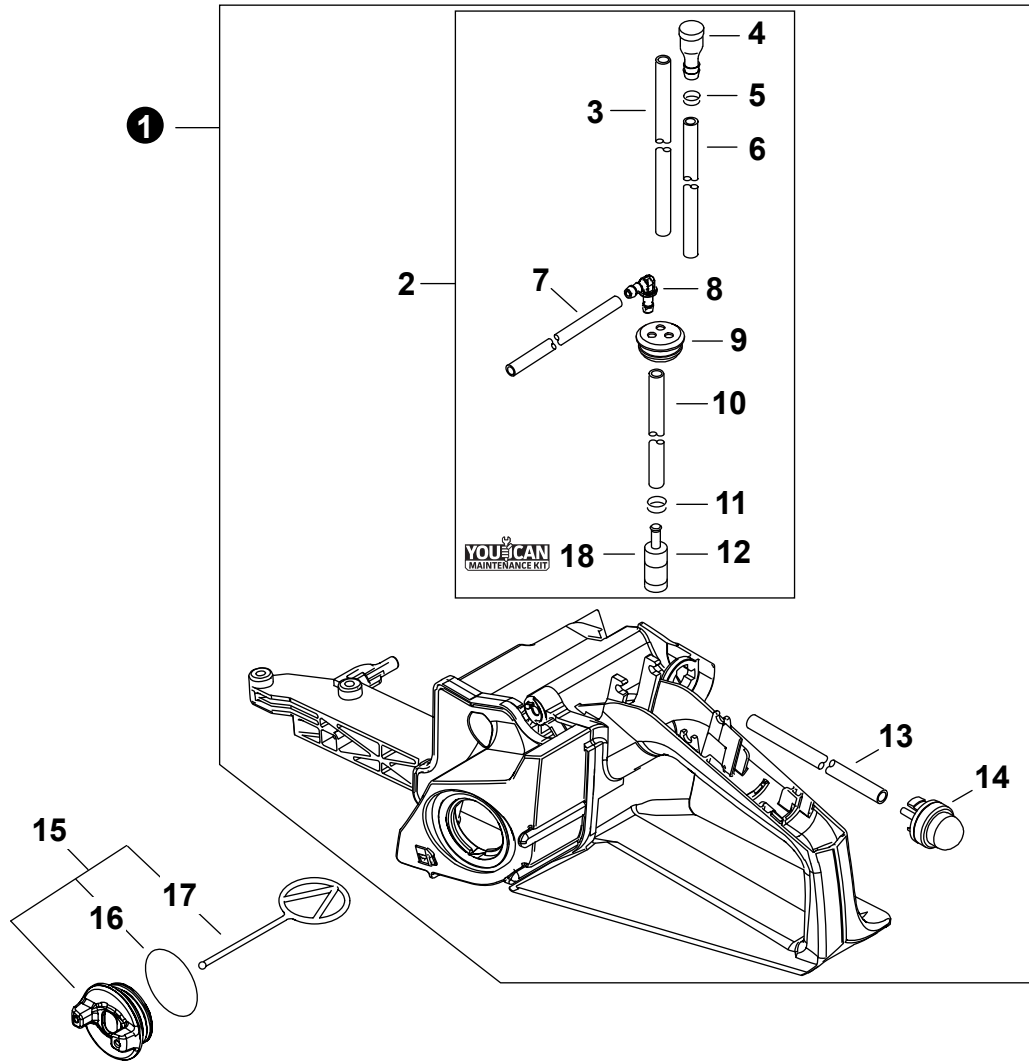

NO.	PART NUMBER	QTY.	DESCRIPTION	NOM DE LA PIÈCE
1	P021054330	1	HANDLE ASSY, REAR	POIGNÉE ARRIÈRE COMPLET
2	P021054350	1	+FUEL SYSTEM KIT	+TROUSSE DE SYSTÈME DE CARBURANT
3	V471001291	1	++PIPE, FUEL 2.4x5x75	++TUYAU DE CARBURANT 2.4x5x75
4	13130056431	1	++VENT ASSY	++ÉVENT COMPLET
5	V490001230	1	++CLIP 6.5 MM	++ATTACHE 6.5 MM
6	V471005191	1	++PIPE 3x6x49	++TUYAU 3x6x49
7	V471005281	1	++PIPE 3x5x160 EPA-KEP-002	++TUYAU 3x5x160 EPA-KEP-002
8	V186000530	1	++CONNECTOR, PIPE	++CONNEXION DE TUYAU
9	13211555931	1	++GROMMET, FUEL	++OEILLET CARBURANT
10	V471002381	1	++PIPE, FUEL RETURN	++TUYAU DE RETOUR
11	V490001240	1	++CLIP 6	++ATTACHE 6
12	A369000470	1	++FILTER, FUEL	++FILTRE À CARBURANT
13	V471001241	1	+PIPE, PURGE 2.4x5x140 BLACK	+TUYAU DE PURGE 2.4x5x140 NOIR
14	A035000040	1	+BULB, PURGE	+POIRE DE PURGE
15	P100004891	1	CAP ASSY, FUEL	ASSEMBLAGE DU BOUCHON DE CARBURANT
16	V581000600	1	+O-RING 29	+JOINT TORIQUE 29
17	A365000050	1	+CONNECTOR, CAP L= 60 MM	+CONNEXION DU BOUCHON L= 60 MM
18	90197Y	1	TUNE-UP KIT - YOUCAN™	TROUSSE DE MISE AU POINT - YOUCAN™