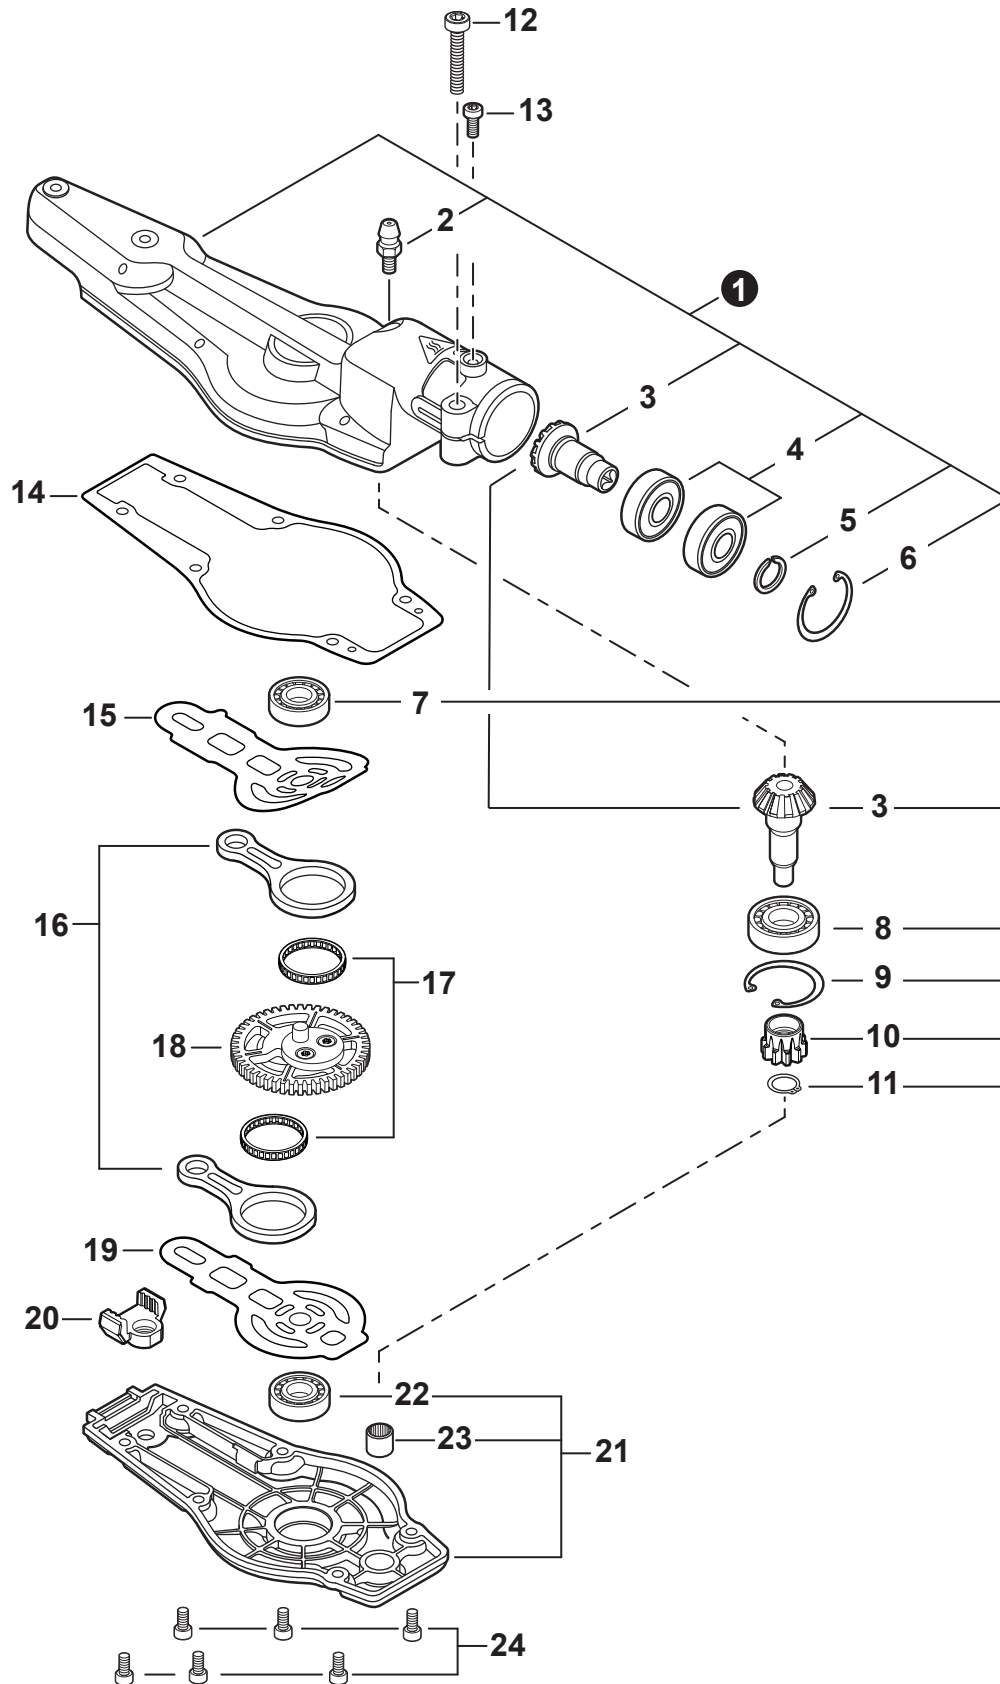

NO.	PART NUMBER	QTY.	DESCRIPTION	NOM DE LA PIÈCE
1	P100002210	1	GEAR CASE ASSY	BOÎTIER D'ENGRENAGE COMPLET
2	V187000080	1	+FITTING, GREASE	+EMBOÛT DE GRAISSAGE
3	P021054160	1	+GEAR SET, BEVEL	+ENSEMBLE DE ENGRENAGE CONIQUE
4	90085706901	2	+BEARING, BALL 6901	+ROULEMENT À BILLES 6901
5	90070600012	1	+RING, SNAP 12	+ANNEAU ÉLASTIQUE 12
6	90070200024	1	+RING, SNAP 24	+ANNEAU ÉLASTIQUE 24
7	90080000608	1	+BEARING, BALL 608	+ROULEMENT À BILLES 608
8	90080036001	1	+BEARING, BALL 6001	+ROULEMENT À BILLES 6001
9	90070200028	1	+RING, SNAP 28	+ANNEAU ÉLASTIQUE 28
10	V650000730	1	+GEAR, SPUR	+ENGRENAGE CYLINDRIQUE
11	90070100008	1	+RING, RETAINING 8	+ANNEAU DE RETENUE 8
12	V805000170	1	BOLT, TORX 5x25	BOULON TORX 5x25
13	V805000130	1	BOLT, TORX 5x10	BOULON TORX 5x10
14	V110000200	1	GASKET, GEAR CASE	JOINT DE BOÎTIER D'ENGRENAGE
15	V150004320	1	PLATE, WEAR	PLAQUE
16	C532000530	2	ROD, CONNECTING	BIELLE
17	V572000000	2	BEARING, NEEDLE 30	ROULEMENT À AIGUILLES 30
18	V060000130	1	GEAR, SPUR	ENGRENAGE CYLINDRIQUE
19	V150004310	1	PLATE, WEAR	PLAQUE
20	V541000620	1	SEAL	JOINT
21	P100003631	1	COVER ASSY, GEAR CASE	COUVERCLE BOÎTIER D'ENGRENAGE COMPLET
22	90080000608	1	+BEARING, BALL 608	+ROULEMENT À BILLES 608
23	V551000000	1	+BEARING, NEEDLE	+ROULEMENT À AIGUILLES
24	V804000050	6	BOLT, TORX 4x12	BOULON TORX 4x12