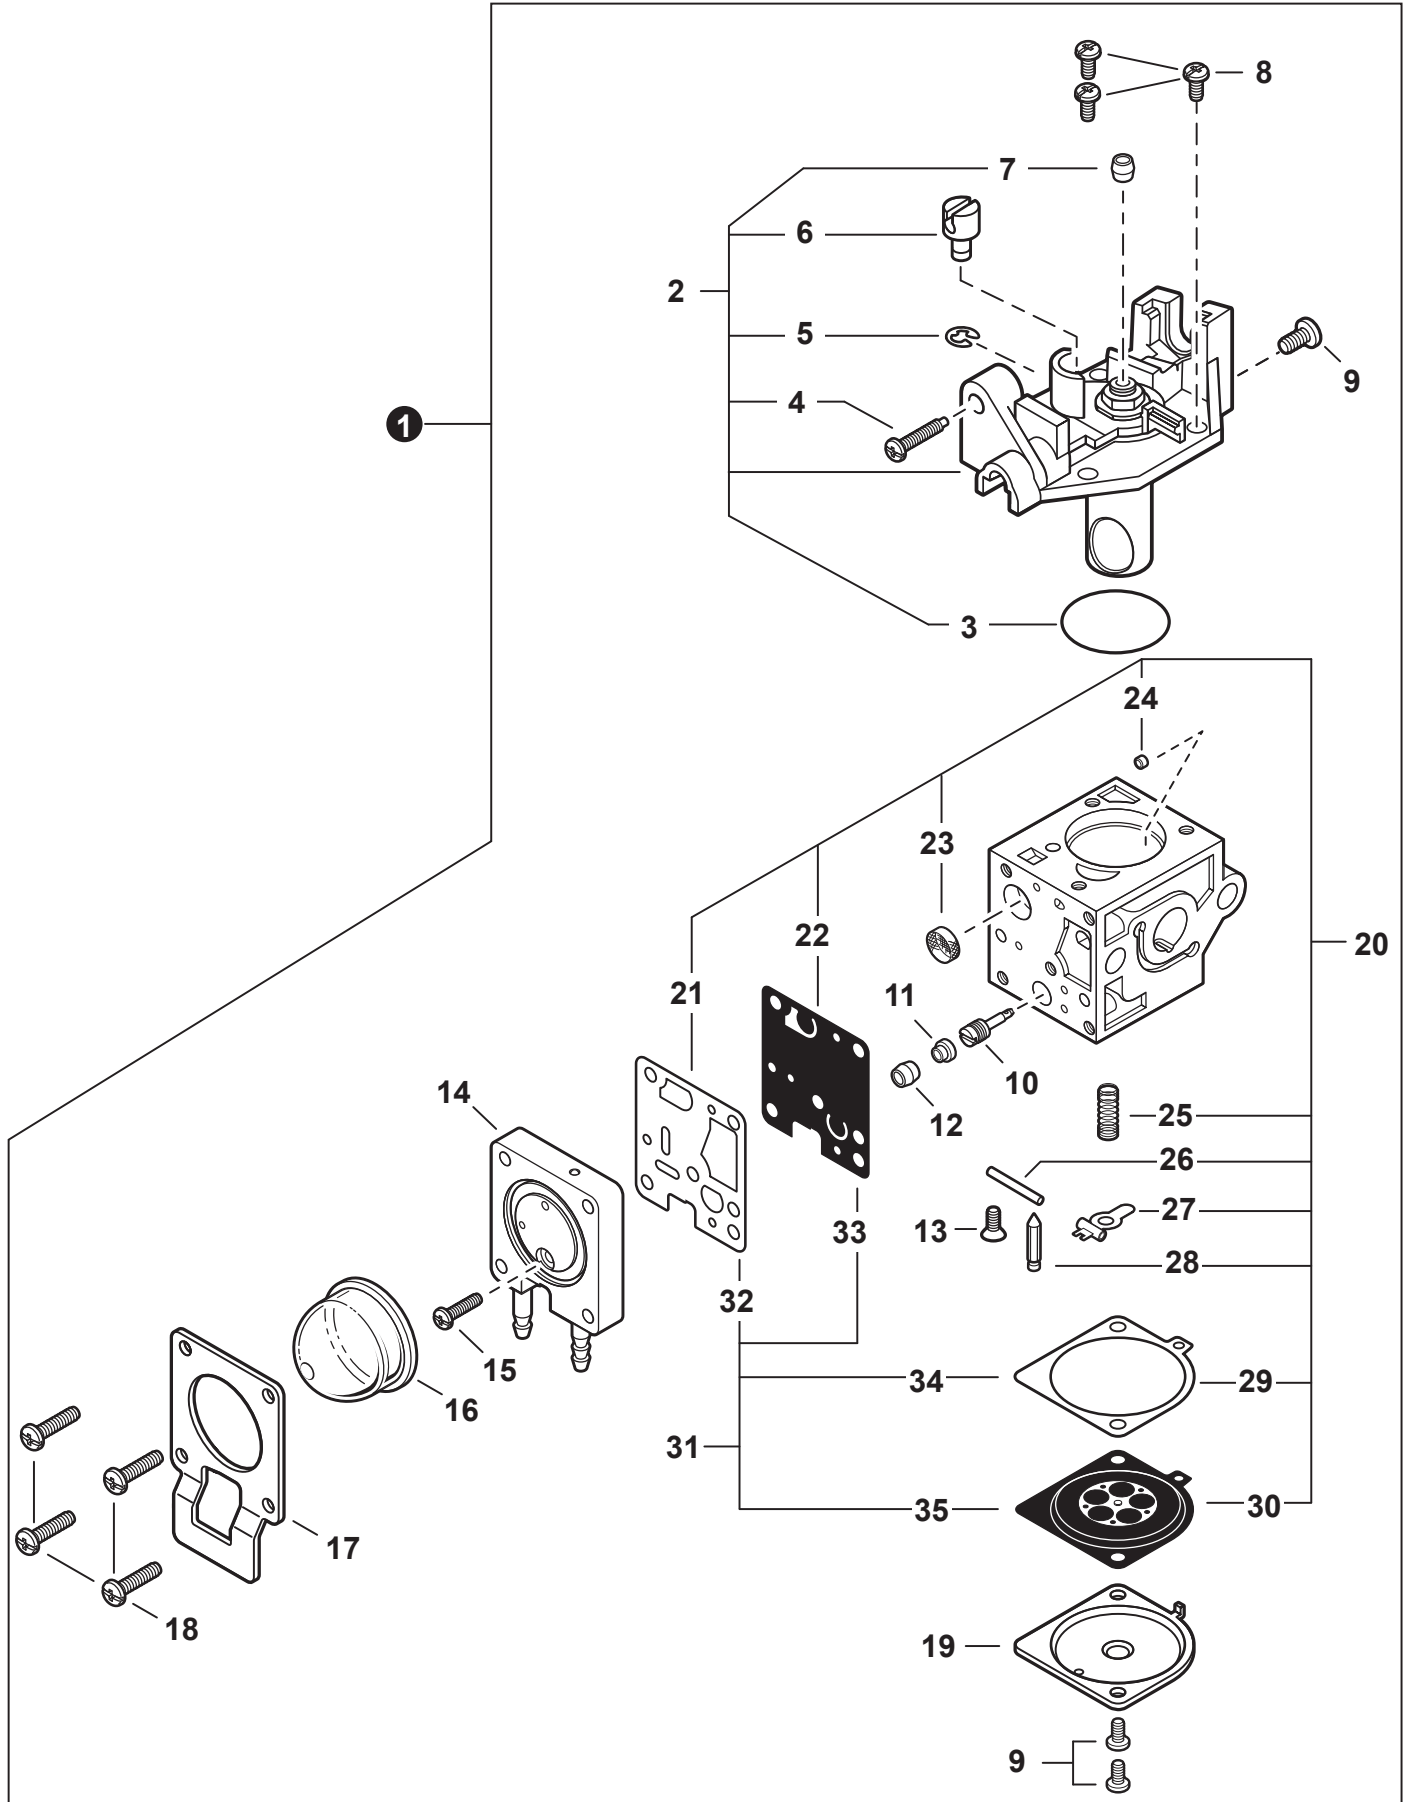

NO.	PART NUMBER	QTY.	DESCRIPTION	NOM DE LA PIÈCE
1	A160003231	1	COVER, ENGINE	COUVERCLE DE MOTEUR
2	V805000150	1	BOLT, TORX 5x16	BOULON TORX 5x16
3	V805000000	1	BOLT, TORX 5x16	BOULON TORX 5x16

NO.	PART NUMBER	QTY.	DESCRIPTION	NOM DE LA PIÈCE
1	SB1119	1	SHORT BLOCK	MOTEUR COMPLET
2	90016205022	2	+BOLT 5x22	+BOULON 5x22
3	V103002190	1	+GASKET, INTAKE	+JOINT D'ADMISSION
4	V103001360	1	+HEAT SHIELD, INTAKE	+BOUCLIER THERMIQUE ADMISSION
5	A130002100	1	+CYLINDER	+CYLINDRE
6	V104000850	1	+HEAT SHIELD, EXHAUST	+BOUCLIER THERMIQUE ÉCHAPPEMENT
7	10101044332	1	+GASKET, CYLINDER	+JOINT CYLINDRE
8	P021051050	1	+PISTON KIT	+KIT DE PISTON
9	A101000090	1	++RING, PISTON	++SEGMENT DE PISTON
10	10001311520	1	++PIN, PISTON 8	++AXE DE PISTON 8
11	10001504630	2	++RING, SNAP	++ANNEAU ÉLASTIQUE
12	10001411520	2	++WASHER, THRUST	++RONDELLE DE BUTÉE
13	A011001410	1	+CRANKSHAFT ASSY	+VILEBREQUIN COMPLET
14	V553000060	1	++BEARING, NEEDLE 8	++ROULEMENT À AIGUILLES 8
15	10020452133	1	+CRANKCASE KIT	+KIT DE CARTER DE MOTEUR
16	10021242031	2	++SEAL, OIL 12	++JOINT D'HUILE 12
17	9403536201	2	++BEARING, BALL 6201	++ROULEMENT À BILLES 6201
18	10024242030	1	++GASKET, CRANKCASE	++JOINT CARTER DE MOTEUR
19	90033040080	2	++PIN, LOCATING 4x8	++GOUPILLE DE POSITIONNEMENT 4x8
20	90016205028	3	++BOLT 5x28	++BOULON 5x28
21	10014212330	1	+KEY, WOODRUFF	+CLAVETTE-DISQUE
22	P021051670	1	GASKET KIT: ENGINE, INTAKE, EXHAUST	KIT DE JOINTS - MOTEUR, ADMISSION, ÉCHAPPEMENT