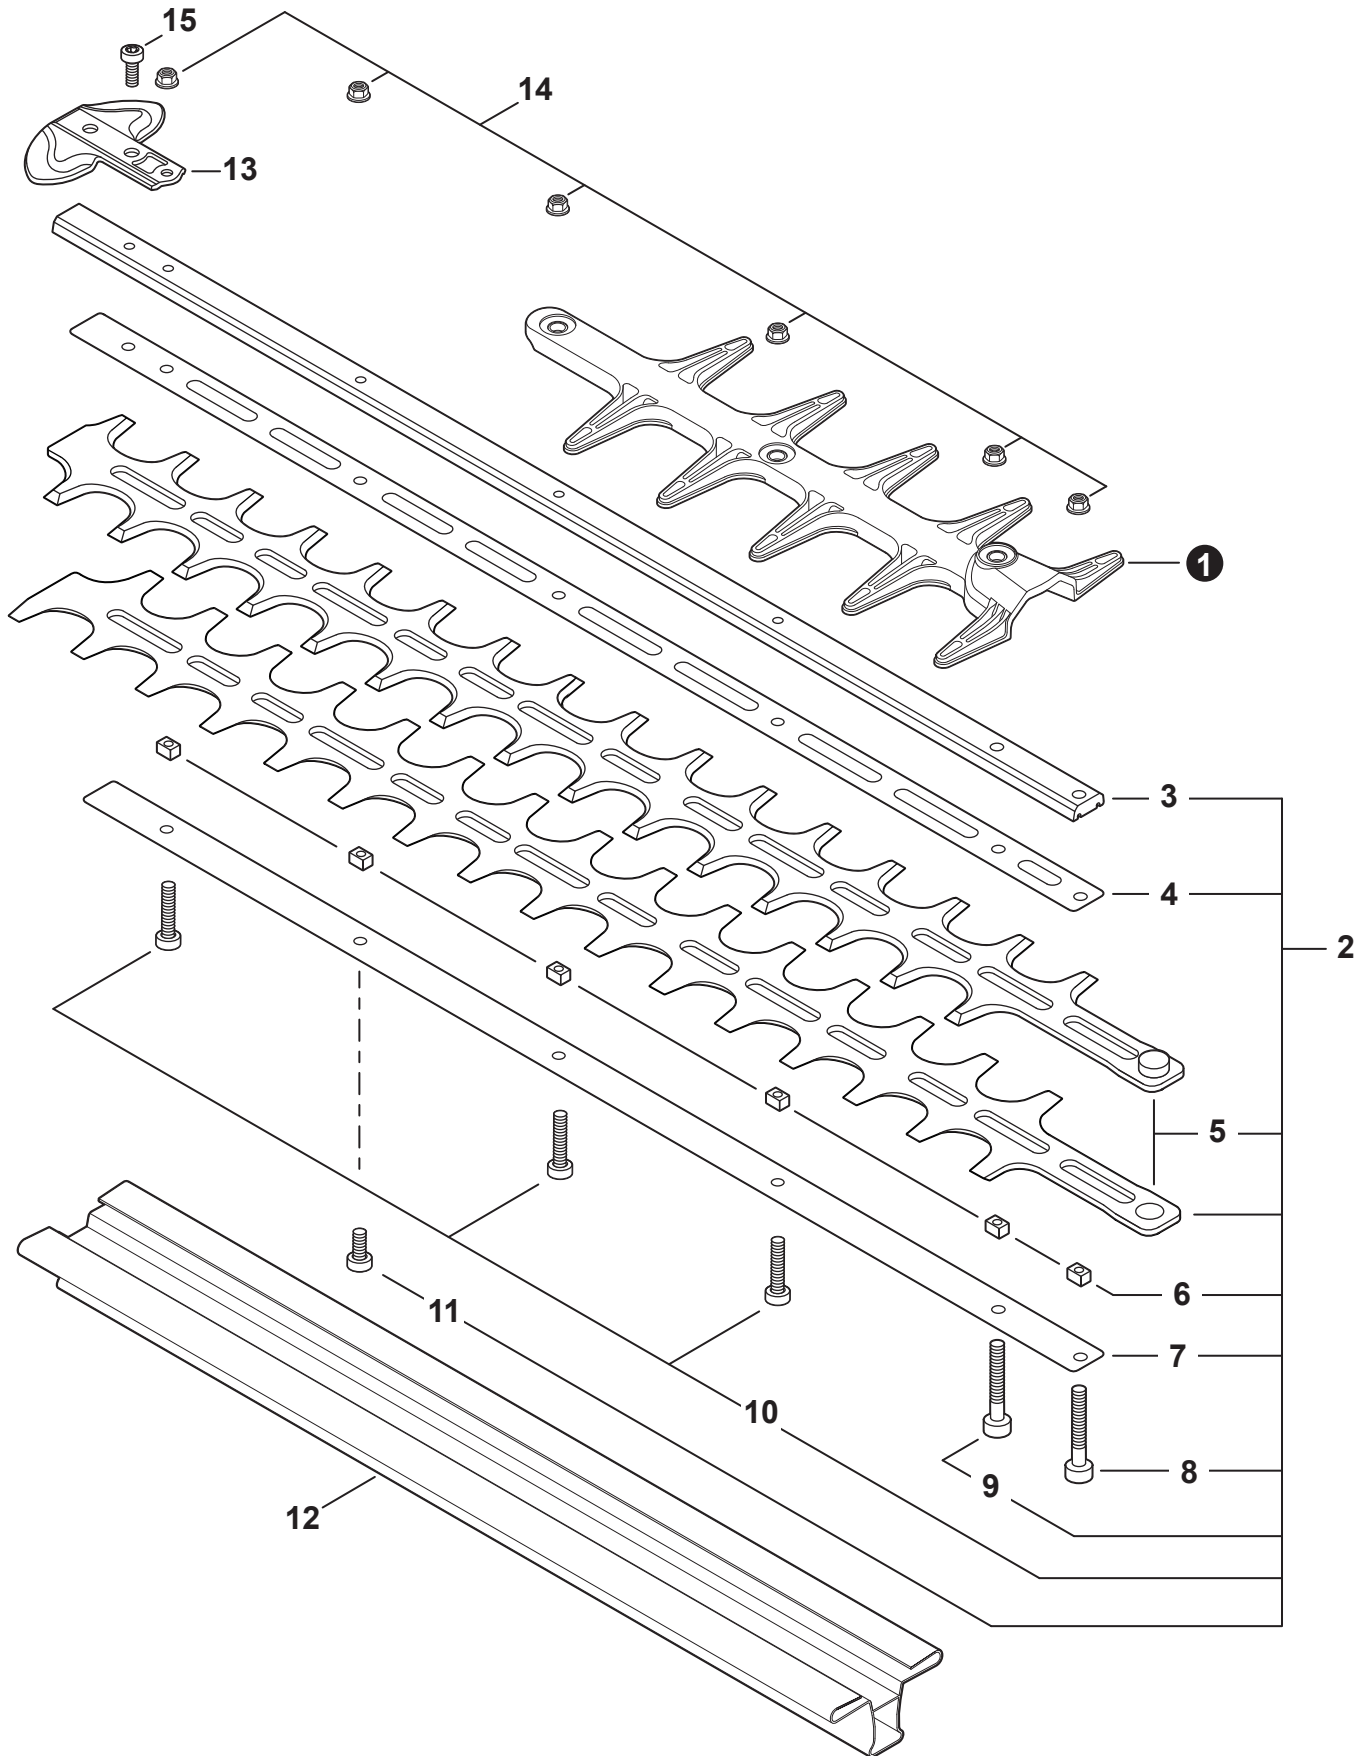

NO.	PART NUMBER	QTY.	DESCRIPTION	NOM DE LA PIÈCE
1	X431000240	1	GUARD, CUTTER BLADE	PROTECTEUR DE LAME
2	X041000620	1	CUTTER ASSY, 20"	LAME COMPLET 50 CM
3	X425001030	1	+SUPPORT, CUTTER 20"	+SUPPORT DE LAME 50 CM
4	X425001040	1	+PLATE, CUTTER 20"	+PLAQUE DE LAME 50 CM
5	X411001360	2	+CUTTER, 20"	+LAME 50 CM
6	V353000250	6	+GUIDE, BLADE 5	+GUIDE DE LAME 5
7	X425001050	1	+PLATE, CUTTER 20"	+PLAQUE DE LAME 50 CM
8	V805000180	1	+BOLT, TORX 5x30	+BOULON TORX 5x30
9	V805000370	1	+BOLT, TORX 5x35	+BOULON TORX 5x35
10	V805000170	3	+BOLT, TORX 5x25	+BOULON TORX 5x25
11	V805000160	1	+BOLT, TORX 5x20	+BOULON TORX 5x20
12	X495000800	1	SCABBARD - BLACK	FOURREAU - NOIR
13	E278000311	1	GUARD, TIP	GARDE ANTI REBOND
14	9210805000	6	NUT, FLANGE M5	ÉCROU À BRIDE M5
15	V805000120	1	BOLT, TORX 5x8	BOULON TORX 5x8

Trimmer Head Kit
Montaje del cabezal de corte