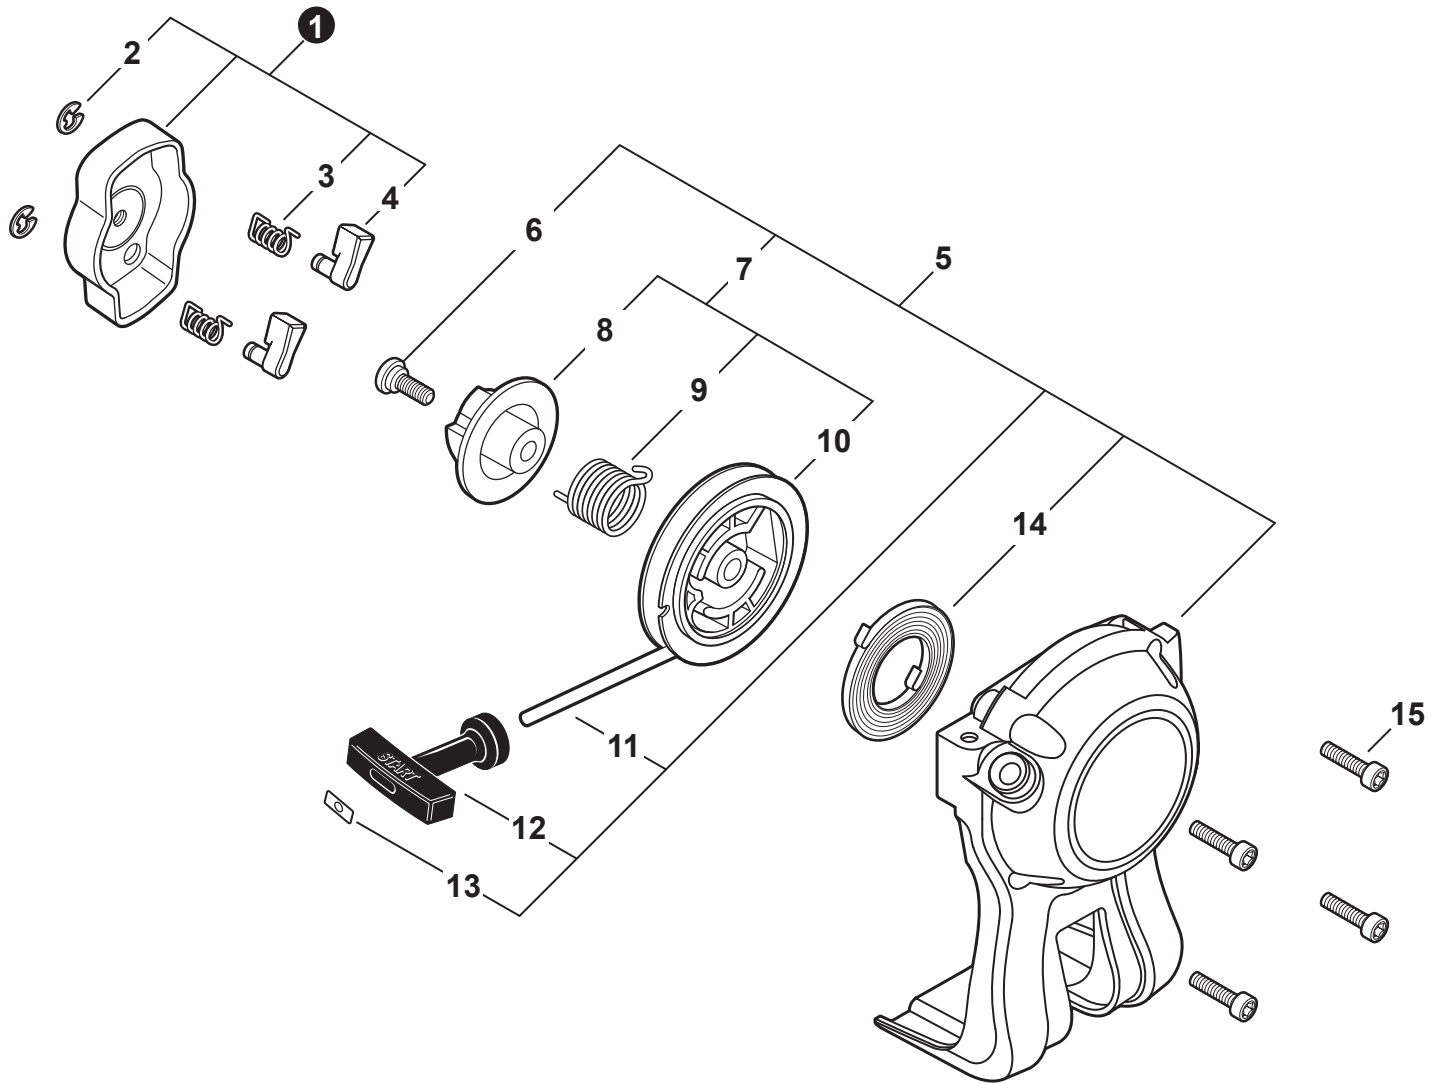

NO.	PART NUMBER	QTY.	DESCRIPTION	NOM DE LA PIÈCE
1	A052000180	1	PAWL ASSY, STARTER	CLIQUET DE LANCEUR À RAPPEL COMPLET
2	P022002100	2	+E-RING 4	+BAGUE EN E 4
3	17723412220	2	+SPRING, RETURN	+RESSORT DE RAPPEL
4	P022006850	2	+PAWL, STARTER	+CLIQUET
5	A051001312	1	STARTER ASSY, RECOIL	ASSEMBLAGE DU LANCEUR À RAPPEL
6	V253000310	1	+SCREW 5	+VIS 5
7	P050009920	1	+REEL/CAM PLATE SET	+ENSEMBLE DE BOBINE/DISQUE À CAMES
8	A525000020	1	++PLATE, CAM	++PLAQUE DE CAME
9	P022008270	1	++SPRING, TORSION	++RESSORT DE TORSION
10	A506000500	1	++REEL, ROPE	++BOBINE DE CORDE
11	P022008260	1	+ROPE, STARTER 3x700	+CORDE DU DÉMARREUR 3x700
12	17722827030	1	+GRIP, STARTER	+POIGNÉE DU DÉMARREUR
13	P022037670	1	+RETAINER, ROPE	+RETENUE DE CORDE
14	P022019680	1	+SPRING, RECOIL	+RESSORT DE RAPPEL
15	V804000060	4	BOLT, TORX 4x16	BOULON TORX 4x16