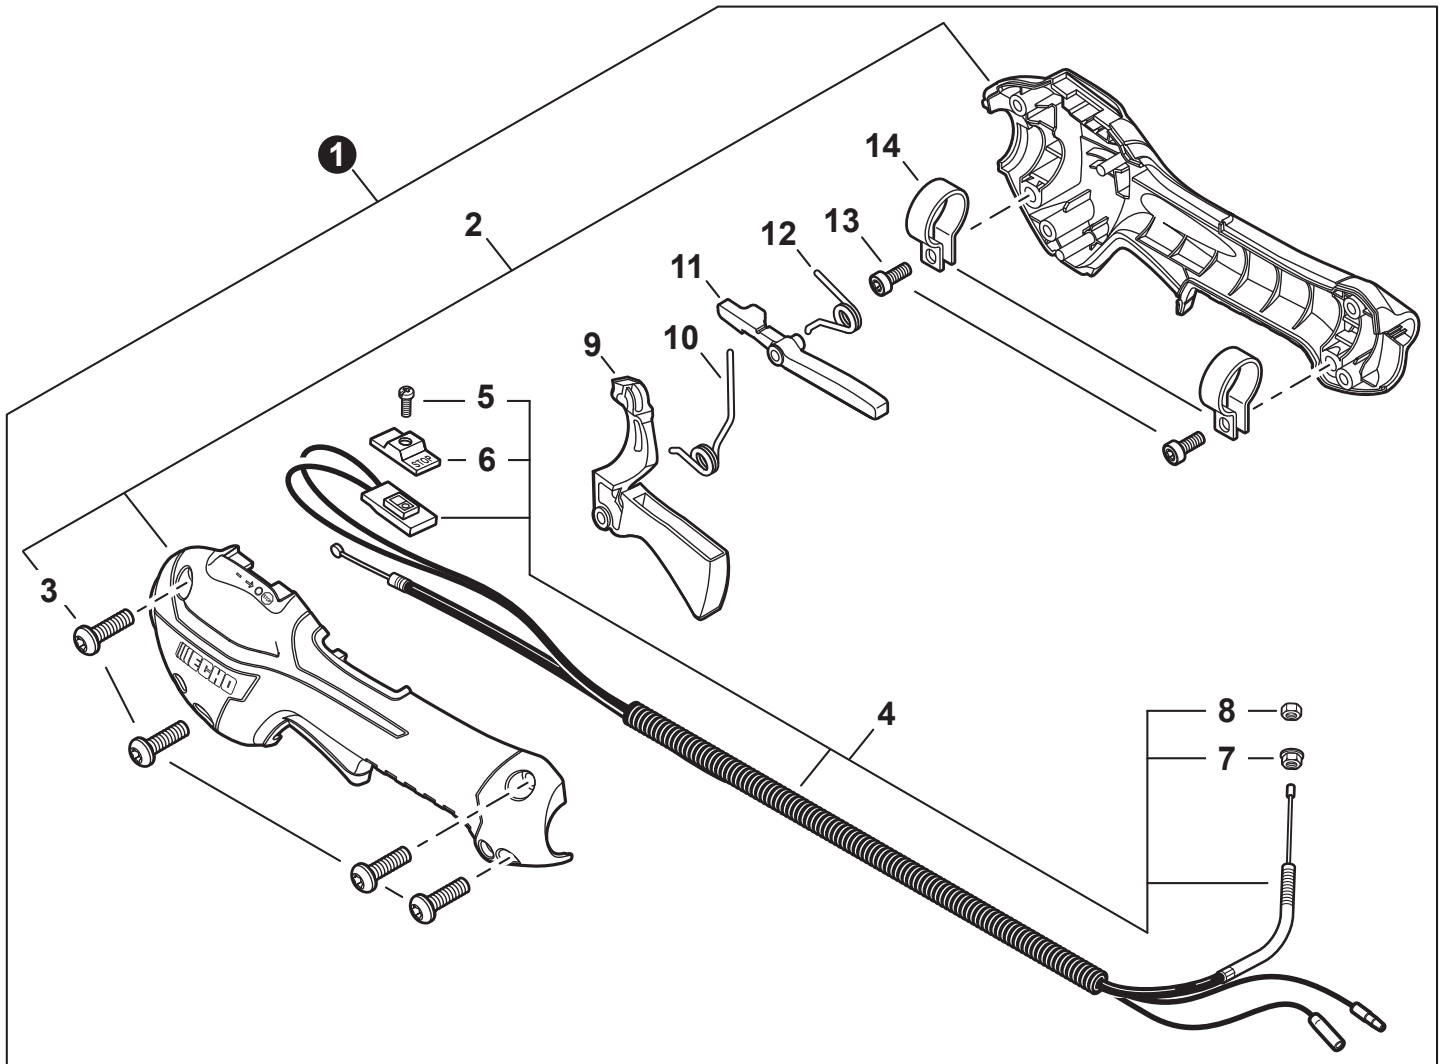

NO.	PART NUMBER	QTY.	DESCRIPTION	NOM DE LA PIÈCE
1	P021044483	1	CONTROL HANDLE ASSY	ASSEMBLAGE DE POIGNÉE DE COMMANDE
2	P021044371	1	+CONTROL HANDLE KIT	+KIT DE POIGNÉE DE COMMANDE
3	V805000000	4	++BOLT, TORX 5x16	++BOULON TORX 5x16
4	P021044750	1	+CABLE ASSY, CONTROL	+CABLE DE COMMANDE COMPLET
5	9154503010	1	++SCREW 3x10	++VIS 3x10
6	A444000020	1	++KNOB, SWITCH - ORANGE	++BOUTON DU INTERRUPTEUR - ORANGE
7	90051800006	1	++NUT, FLANGE M6	++ÉCROU À BRIDE M6
8	90050200006	1	++NUT M6	++ÉCROU M6
9	C453000482	1	+TRIGGER, THROTTLE	+GÂCHETTE D'ACCÉLÉRATEUR
10	V452001520	1	+SPRING, TORSION	+RESSORT DE TORSION
11	C460000441	1	+LEVER, THROTTLE LOCKOUT	+LEVIER GÂCHETTE DE SÉCURITÉ
12	V452001510	1	+SPRING, TORSION	+RESSORT DE TORSION
13	V805000150	2	+BOLT, TORX 5x16	+BOULON TORX 5x16
14	V495003020	2	+CLAMP	+COLLIER