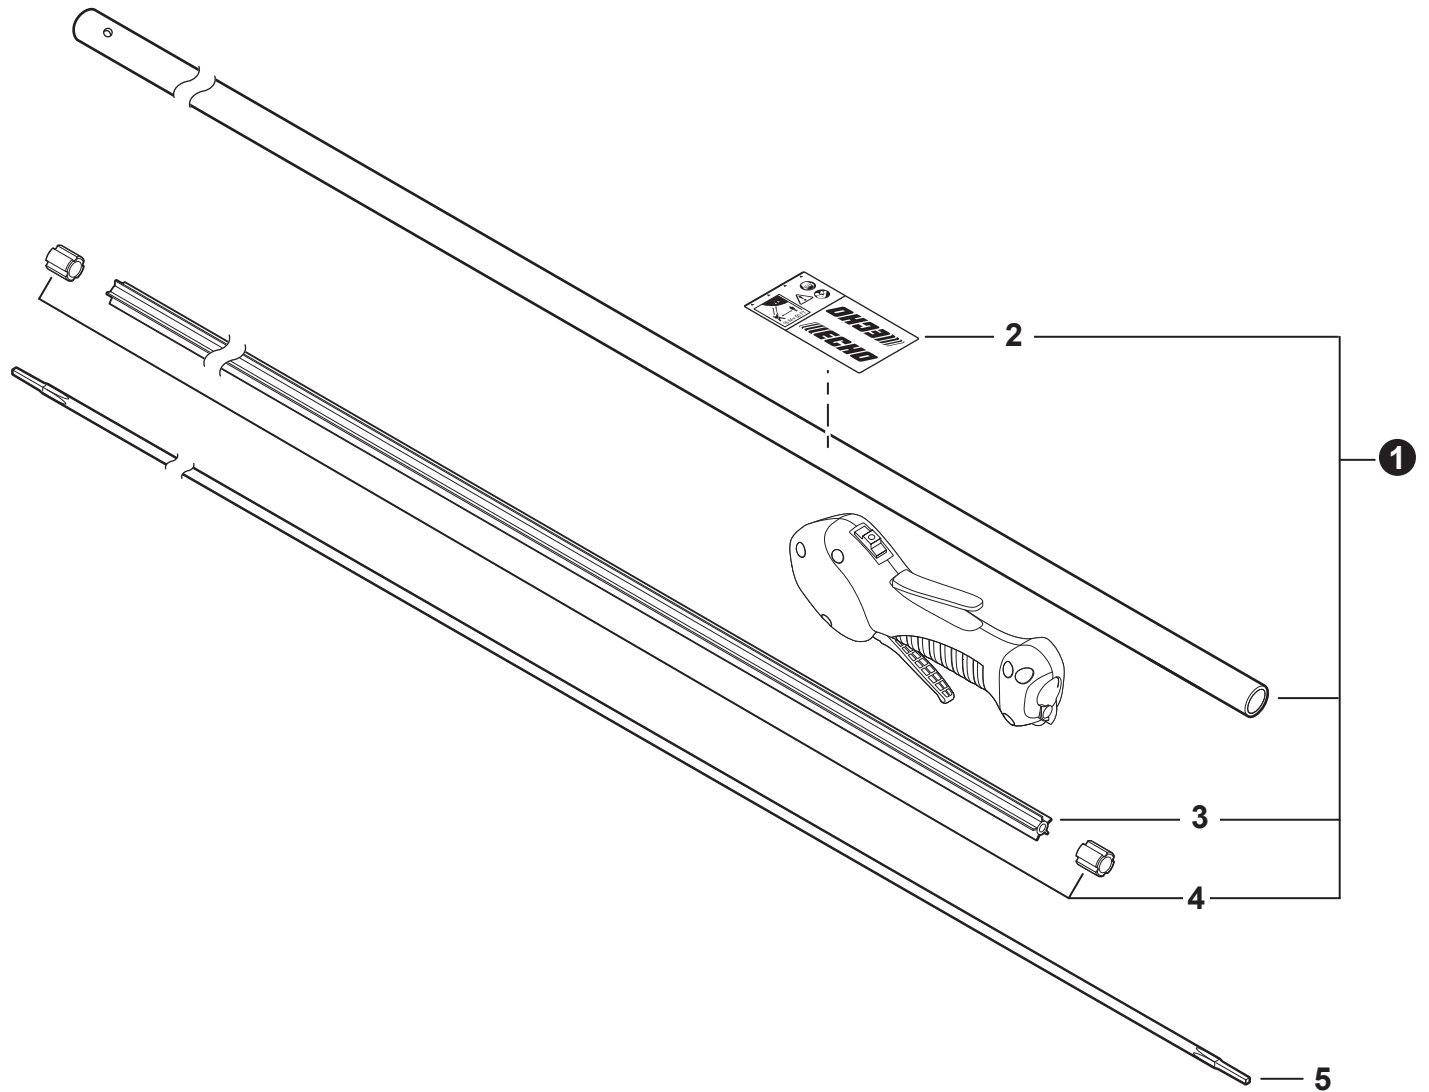

NO.	PART NUMBER	QTY.	DESCRIPTION	NOM DE LA PIÈCE
1	C050003070	1	MAIN PIPE ASSY	TUBE DE TRANSMISSION COMPLET
2	X505011540	1	+LABEL - CAUTION ISO	+ÉTIQUETTE D'AVERTISSEMENT ISO
3	C507000130	1	+LINER - FLEXIBLE	+COUSSINET FLEXIBLE
4	61024644730	2	+STOPPER	+ARRÊT
5	C506000500	1	DRIVESHAFT - FLEXIBLE	ARBRE DE TRANSMISSION - FLEXIBLE