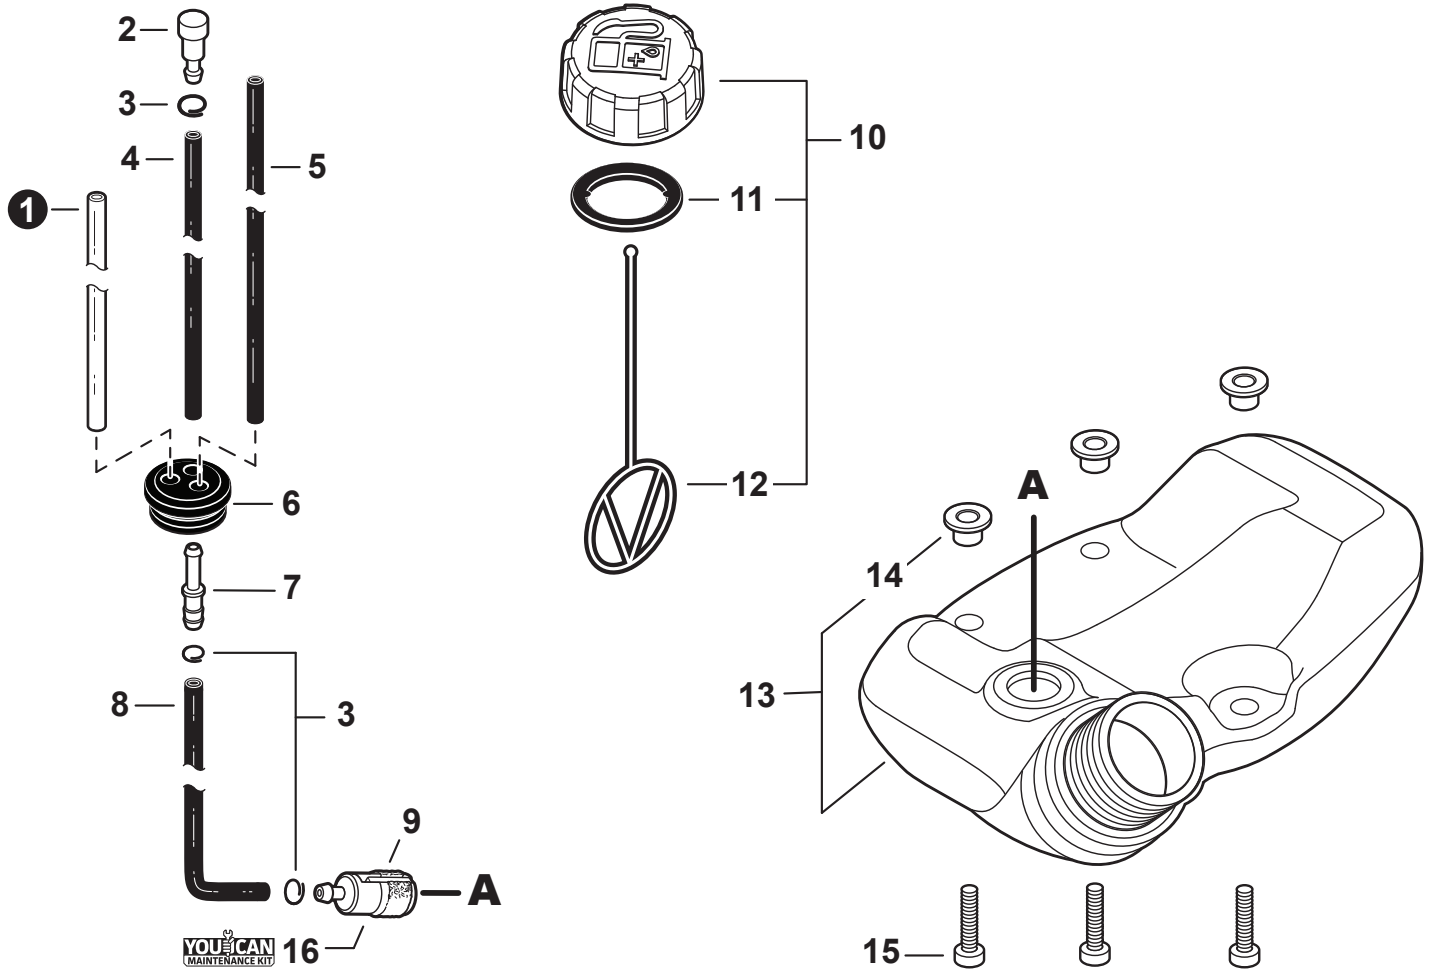

NO.	PART NUMBER	QTY.	DESCRIPTION	NOM DE LA PIÈCE
1	V299000250	1	THUMBSCREW	VIS À SERRAGE À MAIN
2	A232001850	1	COVER, AIR FILTER	COUVERCLE DU FILTRE D'AIR
3	A226001410	1	FILTER, AIR - DOUBLE LAYER	FILTRE D'AIR - COUCHE DOUBLE
4	V805000090	2	BOLT, TORX 5x55	BOULON TORX 5x55
5	12901152730	1	PLATE, PREVENT	PLAQUE, PRÉVENTION
6	P021012870	1	CASE ASSY, AIR FILTER	BOÎTIER DE FILTRE D'AIR COMPLET
7	V103002190	1	GASKET, INTAKE	JOINT D'ADMISSION
8	V805000160	2	BOLT, TORX 5x20	BOULON TORX 5x20
9	A200001120	1	INSULATOR, INTAKE	ISOLATEUR D'ADMISSION
10	V103001360	1	HEAT SHIELD, INTAKE	BOUCLIER THERMIQUE ADMISSION
11	90152Y	1	TUNE-UP KIT - YOUCAN™	TROUSSE DE MISE AU POINT - YOUCAN™
12	P021051670	1	GASKET KIT: ENGINE, INTAKE, EXHAUST	KIT DE JOINTS - MOTEUR, ADMISSION, ÉCHAPPEMENT

NO.	PART NUMBER	QTY.	DESCRIPTION	NOM DE LA PIÈCE
1	A052000180	1	PAWL ASSY, STARTER	CLIQUET DE LANCEUR À RAPPEL COMPLET
2	P022002100	2	+E-RING 4	+BAGUE EN E 4
3	17723412220	2	+SPRING, RETURN	+RESSORT DE RAPPEL
4	P022006850	2	+PAWL, STARTER	+CLIQUET
5	A051001312	1	STARTER ASSY, RECOIL	ASSEMBLAGE DU LANCEUR À RAPPEL
6	V253000310	1	+SCREW 5	+VIS 5
7	P050009920	1	+REEL/CAM PLATE SET	+ENSEMBLE DE BOBINE/DISQUE À CAMES
8	A525000020	1	++PLATE, CAM	++PLAQUE DE CAME
9	P022008270	1	++SPRING, TORSION	++RESSORT DE TORSION
10	A506000500	1	++REEL, ROPE	++BOBINE DE CORDE
11	P022008260	1	+ROPE, STARTER 3x700	+CORDE DU DÉMARREUR 3x700
12	17722827030	1	+GRIP, STARTER	+POIGNÉE DU DÉMARREUR
13	P022037670	1	+RETAINER, ROPE	+RETENUE DE CORDE
14	P022019680	1	+SPRING, RECOIL	+RESSORT DE RAPPEL
15	V804000060	4	BOLT, TORX 4x16	BOULON TORX 4x16