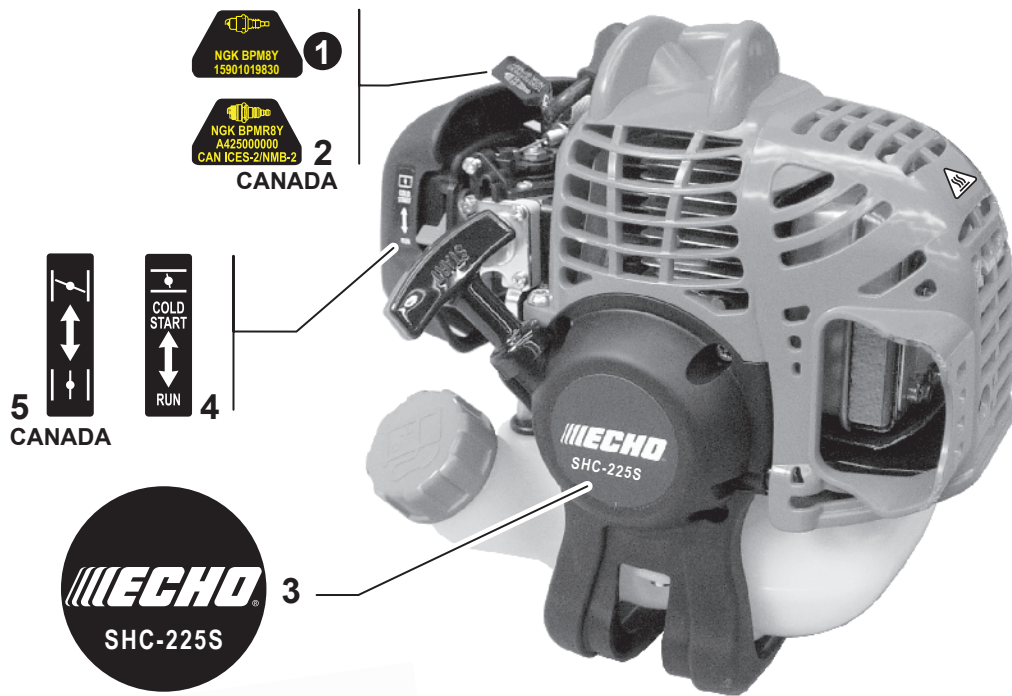

NO.	PART NUMBER	QTY.	DESCRIPTION	NOM DE LA PIÈCE
1	X532005130	1	LABEL - SPARK PLUG - BPM8Y	ÉTIQUETTE BOUGIE D'ALLUMAGE BPM8Y
2	X532004970	1	LABEL - SPARK PLUG - BPMR8Y	ÉTIQUETTE BOUGIE D'ALLUMAGE BPMR8Y
3	X547003310	1	LABEL - STARTER - SHC-225S	ÉTIQUETTE DE LANCEUR À RAPPEL - SHC-225S
4	89012152730	1	LABEL - CHOKE	ÉTIQUETTE - ÉTRANGLEUR
5	89033252730	1	LABEL - CHOKE	ÉTIQUETTE - ÉTRANGLEUR