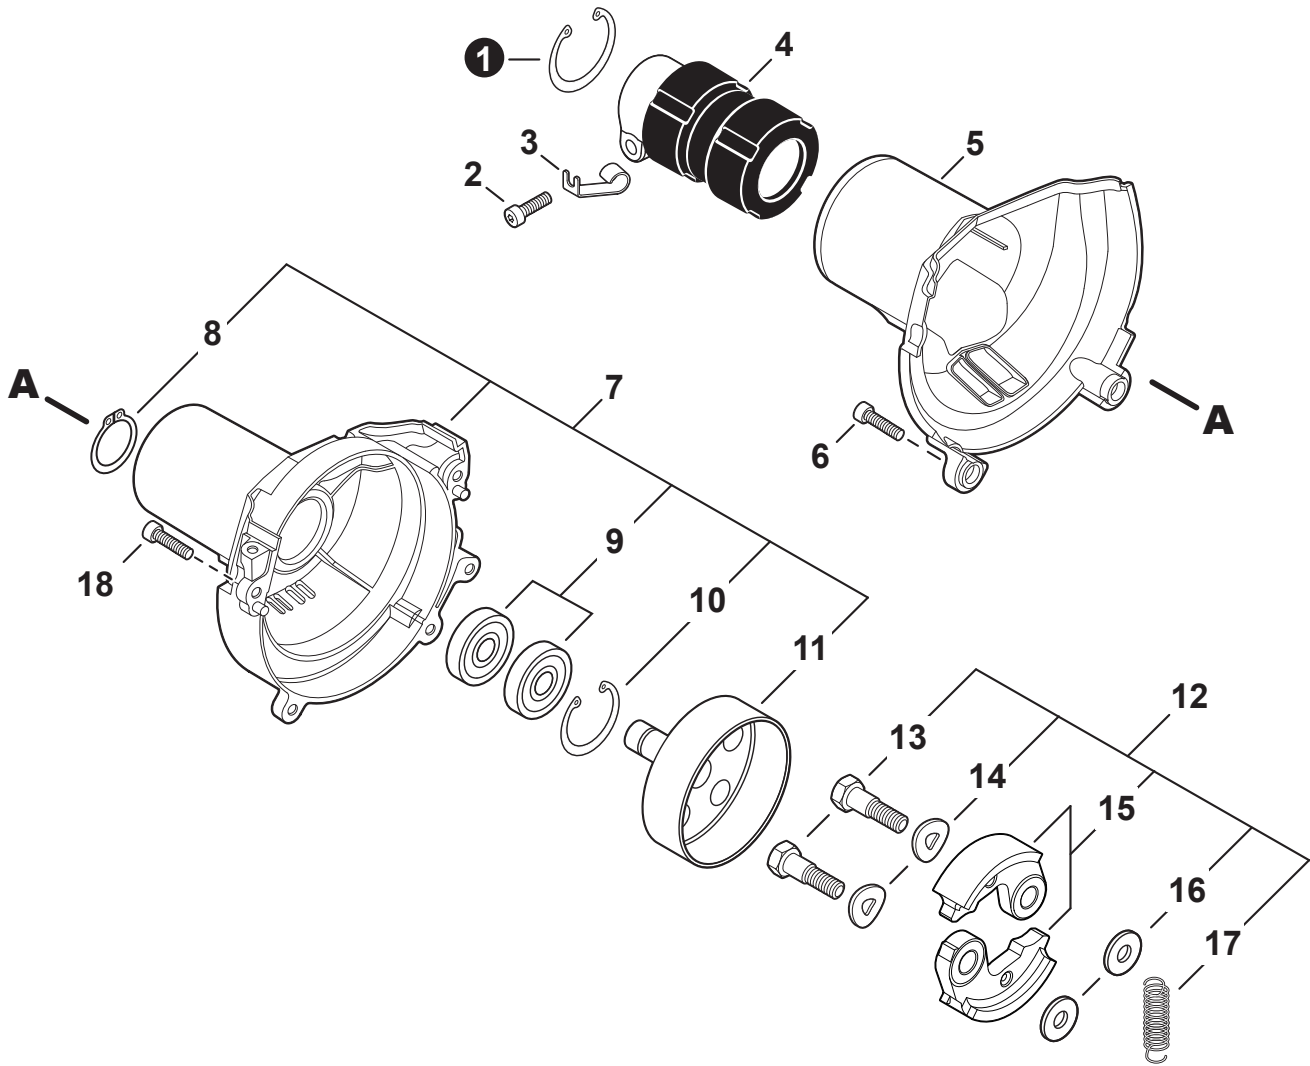

NO.	PART NUMBER	QTY.	DESCRIPTION	NOM DE LA PIÈCE
1	90070200042	1	RING, SNAP 42	ANNEAU ÉLASTIQUE 42
2	V805000170	1	BOLT, TORX 5x25	BOULON TORX 5x25
3	V490001520	1	CLIP, CABLE	SUPPORT DE CÂBLE
4	A575000110	1	HOLDER, MAIN PIPE	ATTACHE - TUBE DE TRANSMISSION
5	A413000080	1	PROTECTOR, FAN COVER	PROTECTEUR, COUVRE-VENTILATEUR
6	V805000160	2	BOLT, TORX 5x20	BOULON TORX 5x20
7	P021054130	1	COVER ASSY, FAN	ASSEMBLAGE COUVRE-VENTILATEUR
8	90070100012	1	+RING, SNAP 12	+ANNEAU ÉLASTIQUE 12
9	9406106001	2	+BEARING, BALL 6001	+ROULEMENT À BILLES 6001
10	90070200028	1	+RING, SNAP 28	+ANNEAU ÉLASTIQUE 28
11	A556001760	1	+DRUM, CLUTCH	+TAMBOUR D'EMBRAYAGE
12	P021050860	1	CLUTCH ASSY	BLOC D'EMBRAYAGE
13	17504656030	2	+BOLT, CLUTCH 8x7.9xM6	+BOULON D'EMBRAYAGE 8x7.9xM6
14	17504956030	2	+WASHER, SPRING 8.5x16x0.5	+RONDELLE ÉLASTIQUE 8.5x16x0.5
15	A553000190	2	+SHOE, CLUTCH	+SABOT D'EMBRAYAGE
16	17504805530	2	+WASHER 6.2x19x1.0	+RONDELLE 6.2x19x1.0
17	V451001390	1	+SPRING, CLUTCH	+RESSORT D'EMBRAYAGE
18	V805000150	2	BOLT, TORX 5x16	BOULON TORX 5x16