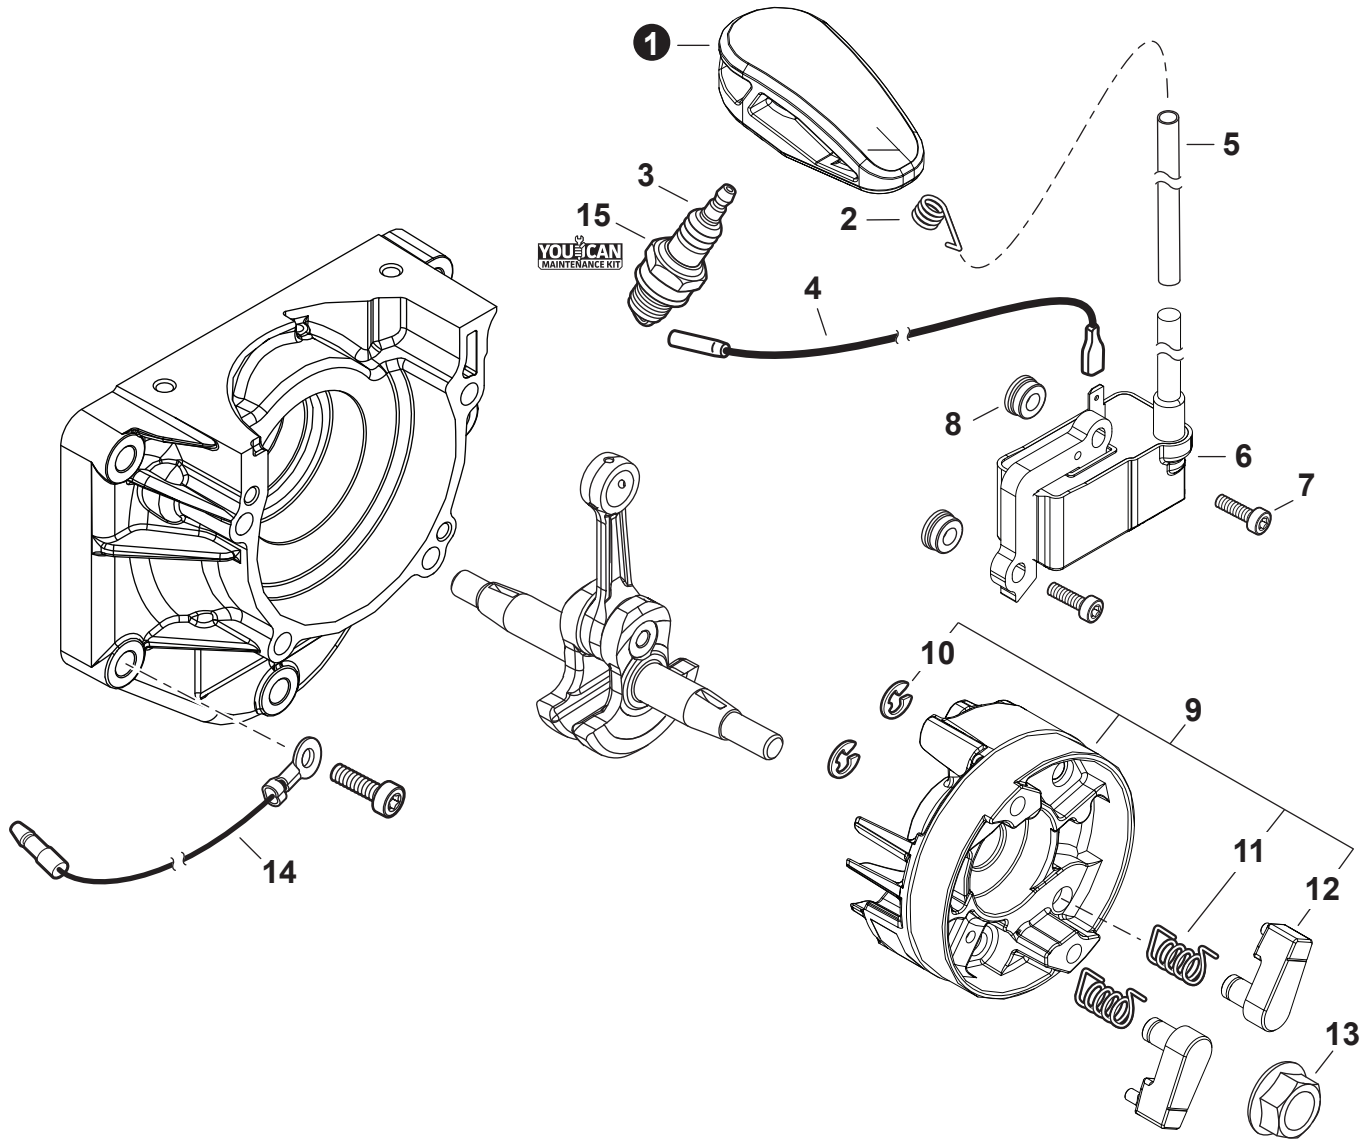

NO.	PART NUMBER	QTY.	DESCRIPTION	NOM DE LA PIÈCE
1	A427000230	1	CAP, SPARK PLUG	PROTECTEUR DE BOUGIE D'ALLUMAGE
2	15901103432	1	TERMINAL, SPARK PLUG	BORNE DE BOUGIE D'ALLUMAGE
3	A425000060	1	SPARK PLUG - CMR7H	BOUGIE D'ALLUMAGE - CMR7H
4	V485003180	1	LEAD	FIL
5	V475007540	1	TUBE, INSULATOR	TUYAU ISOLANTE
6	A411001870	1	COIL, IGNITION	BOBINE D'ALLUMAGE
7	V202000750	2	BOLT 4x20	BOULON 4x20
8	V352000300	2	COLLAR 4	COLLET 4
9	A409001370	1	FLYWHEEL	VOLANT
10	P022054290	2	+E-RING	+BAGUE EN E
11	P022054270	2	+SPRING, RETURN	+RESSORT DE RAPPEL
12	P022054280	2	+PAWL, STARTER	+CLIQUET
13	90051900010	1	NUT, FLANGE 10x1.25	ÉCROU À BRIDE 10x1.25
14	V485003170	1	LEAD	FIL
15	90194Y	1	TUNE-UP KIT - YOUCAN™	TROUSSE DE MISE AU POINT - YOUCAN™