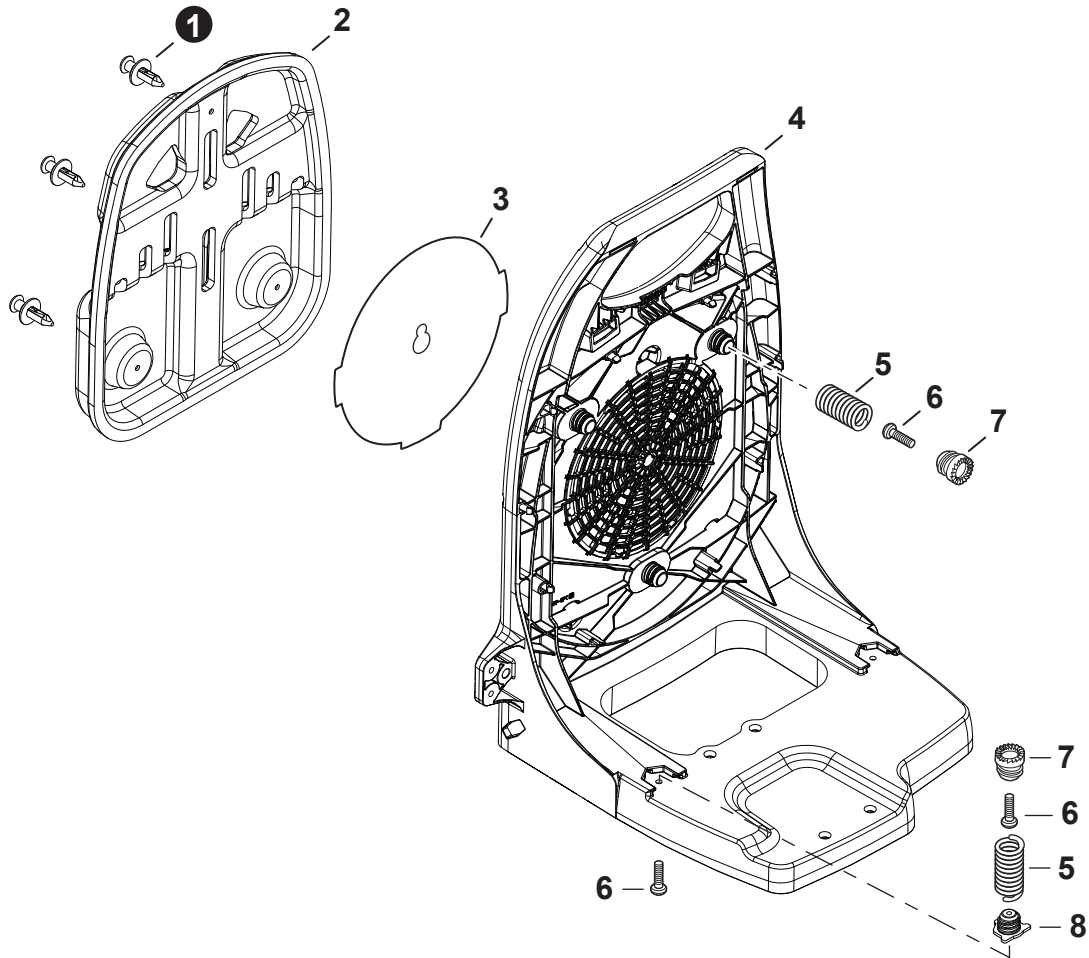

NO.	PART NUMBER	QTY.	DESCRIPTION	NOM DE LA PIÈCE
1	V491000540	3	CLIP	ATTACHE
2	C630000280	1	CUSHION, BACKPACK	COUSSIN SAC À DOS
3	C635000010	1	INSERT, COLD WEATHER	PIÈCE D'INSERTION POUR TEMPS FROID
4	C620000560	1	FRAME, BACKPACK	CHÂSSIS À DOS
5	V450000780	5	SPRING, COMPRESSION	RESSORT DE COMPRESSION
6	V805000010	7	BOLT, TORX 5x20	BOULON TORX 5x20
7	V456000331	5	HOLDER, SPRING	SUPPORT DE RESSORT
8	V456000380	2	HOLDER, SPRING	SUPPORT DE RESSORT