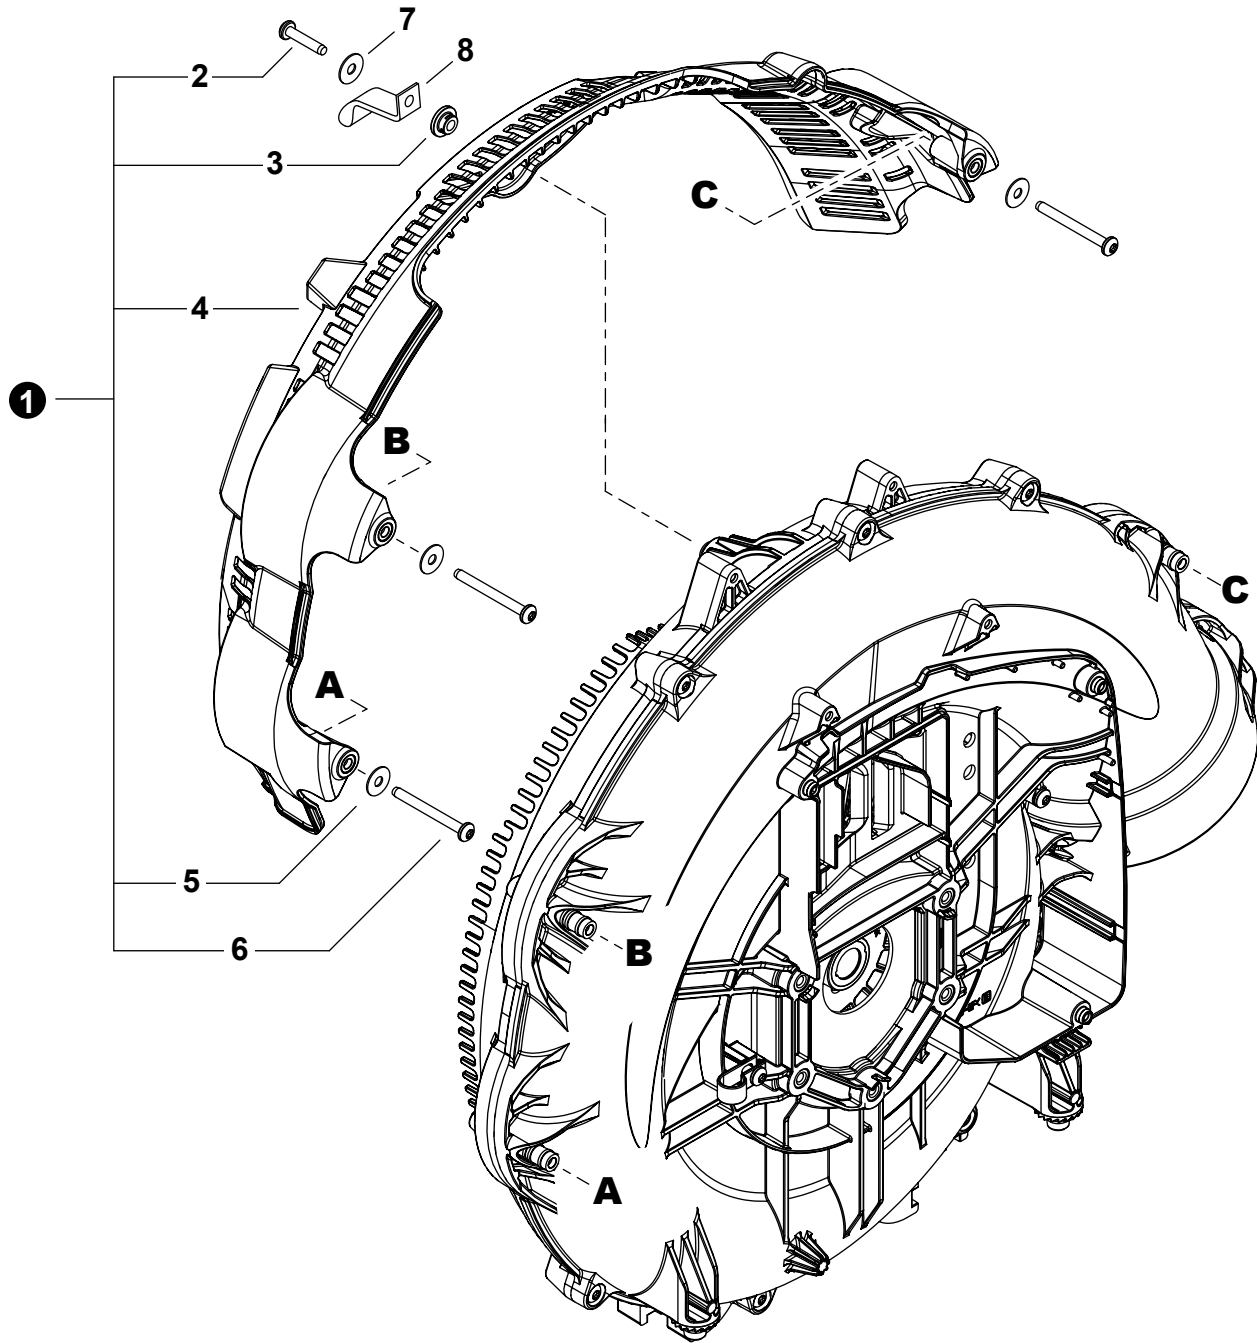

NO.	PART NUMBER	QTY.	DESCRIPTION	NOM DE LA PIÈCE
1	9001054	1	GUARD KIT, LEAF	ENSEMBLE DE PARE DÉBRIS ET FEUILLES
2	V805000230	1	+BOLT, TORX 5x25	+BOULON TORX 5x25
3	V353000800	1	+COLLAR 5	+COLLET 5
4	E104000300	1	+GUARD, LEAF	+PARE-FEUILLES
5	13191103460	3	+WASHER 5.5x16x0.8	+RONDELLE 5.5x16x0.8
6	V805000030	3	+BOLT, TORX 5x50	+BOULON TORX 5x50
7	13191103460	1	WASHER 5.5x16x0.8	RONDELLE 5.5x16x0.8
8	C651000121	1	STRAP, SAFETY	SANGLE DE SÉCURITÉ