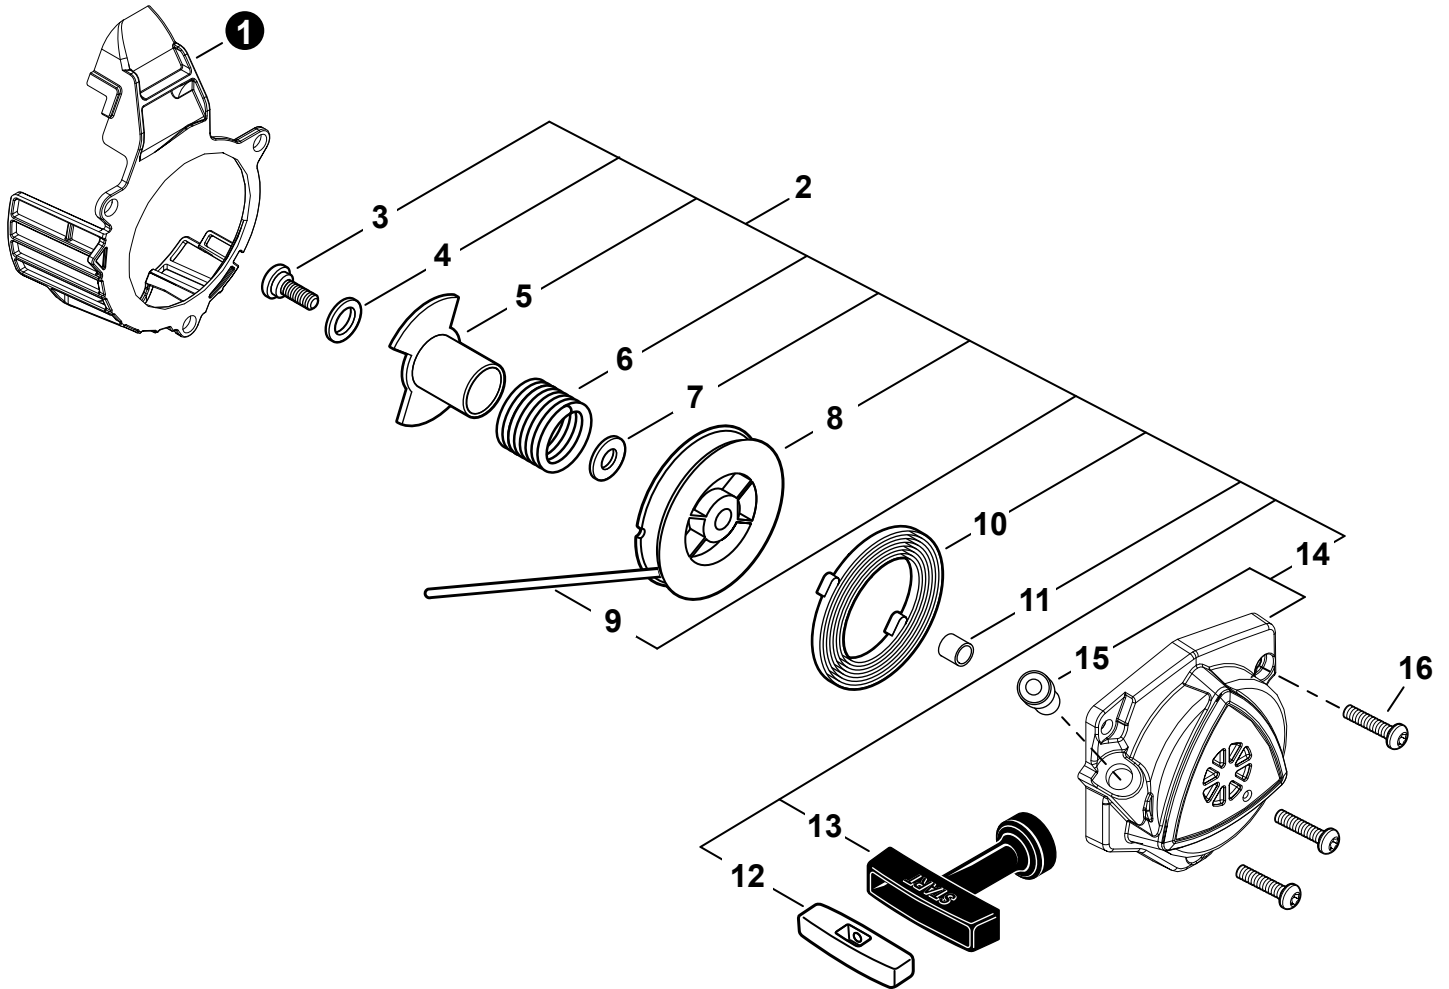

NO.	PART NUMBER	QTY.	DESCRIPTION	NOM DE LA PIÈCE
1	V376002611	1	GUARD, DEBRIS	PARE-DÉBRIS
2	A051003411	1	STARTER ASSY, RECOIL	ASSEMBLAGE DU LANCEUR À RAPPEL
3	V253000310	1	+SCREW 5	+VIS 5
4	P022052850	1	+WASHER, THRUST	+RONDELLE DE BUTÉE
5	P022052880	1	+PLATE, FRICTION	+PLAQUE
6	P022052870	1	+SPRING, FRICTION	+RESSORT
7	P022052860	1	+WASHER 19.7	+RONDELLE 19.7
8	P022052820	1	+REEL, ROPE	+BOBINE DE CORDE
9	P022052840	1	+ROPE, STARTER	+CORDE DU DÉMARREUR
10	P022052830	1	+SPRING, SPIRAL	+RESSORT HÉLICOÏDAL
11	P022052890	1	+COLLAR	+COLLET
12	P022010260	1	+RETAINER, ROPE	+RETENUE DE CORDE
13	17722811620	1	+GRIP, STARTER	+POIGNÉE DU DÉMARREUR
14	P022052810	1	+CASE, STARTER	+BOÎTIER DU LANCEUR À RAPPEL
15	P022045770	1	++GUIDE, ROPE	++GUIDE DE CORDE
16	V253000990	3	BOLT 5x20	BOULON 5x20