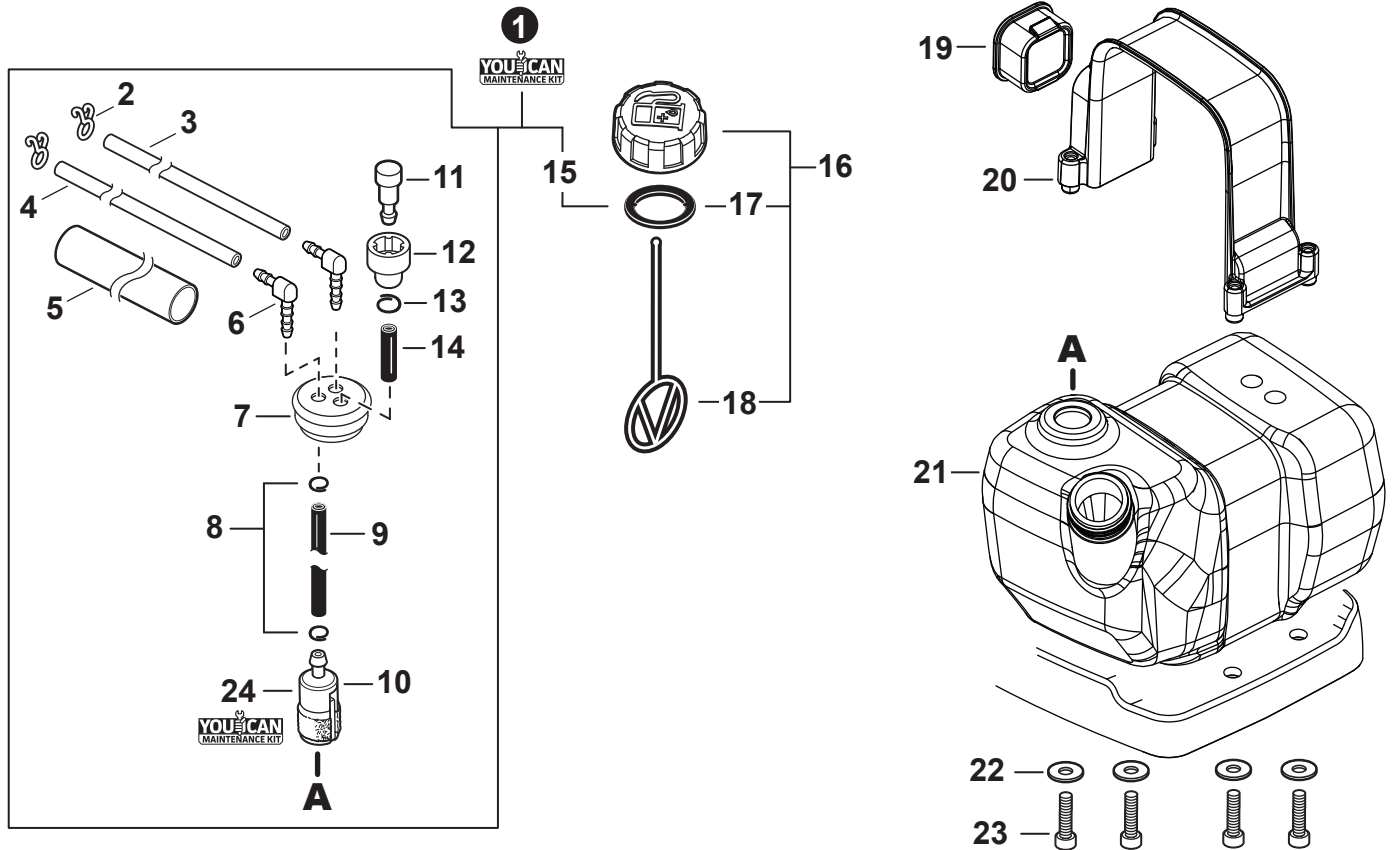

NO.	PART NUMBER	QTY.	DESCRIPTION	NOM DE LA PIÈCE
1	90195Y	1	FUEL SYSTEM KIT - YOU CAN™	TROUSSE DE SYSTÈME DE CARBURANT - YOU CAN™
2	V490000510	2	+CLIP, SPRING 5.2	+AGRAFE-RESSORT 5.2
3	V471005430	1	+PIPE, FUEL 3x6x170 YELLOW	+TUYAU DE CARBURANT 3x6x170 JAUNE
4	V471005411	1	+PIPE, FUEL 3.5x6x160 CLEAR	+TUYAU DE CARBURANT 3.5x6x160 CLAIR
5	V475009460	1	+TUBE, INSULATOR 16x18x90	+TUYAU ISOLANTE 16x18x90
6	V186000500	2	+CONNECTOR, PIPE	+CONNEXION DE TUYAU
7	13211555931	1	+GROMMET, FUEL	+OEILLET CARBURANT
8	V490001240	2	+CLIP 6	+ATTACHE 6
9	V471001231	1	+PIPE, FUEL 3x5x210 BLACK	+TUYAU DE CARBURANT 3x5x210 NOIR
10	A369000460	1	+FILTER, FUEL	+FILTRE À CARBURANT
11	A356000031	1	+VENT ASSY	+ÉVENT COMPLET
12	13132840630	1	+HOLDER, VENT	+SUPPORT RESPIRATOIRE
13	V490001230	1	+CLIP 6.5 MM	+ATTACHE 6.5 MM
14	V471005421	1	+PIPE, FUEL 3x6x30 BLACK	+TUYAU DE CARBURANT 3x6x30 NOIR
15	V107000150	1	+GASKET, FUEL CAP	+JOINT BOUCHON DE CARBURANT
16	P021040430	1	CAP ASSY, FUEL	ASSEMBLAGE DU BOUCHON DE CARBURANT
17	V107000150	1	+GASKET, FUEL CAP	+JOINT BOUCHON DE CARBURANT
18	A365000060	1	+CONNECTOR, CAP L= 123	+CONNEXION DU BOUCHON L= 123
19	V420005400	1	CUSHION	COUSSIN
20	A392000460	1	BAND, FUEL TANK	BANDE, RÉSERVOIR DE CARBURANT
21	A350002481	1	TANK, FUEL	RÉSERVOIR DE CARBURANT
22	13191103460	4	WASHER 5.5x16x0.8	RONDELLE 5.5x16x0.8
23	V253000990	4	BOLT 5x20	BOULON 5x20
24	90194Y	1	TUNE-UP KIT - YOU CAN™	TROUSSE DE MISE AU POINT - YOU CAN™