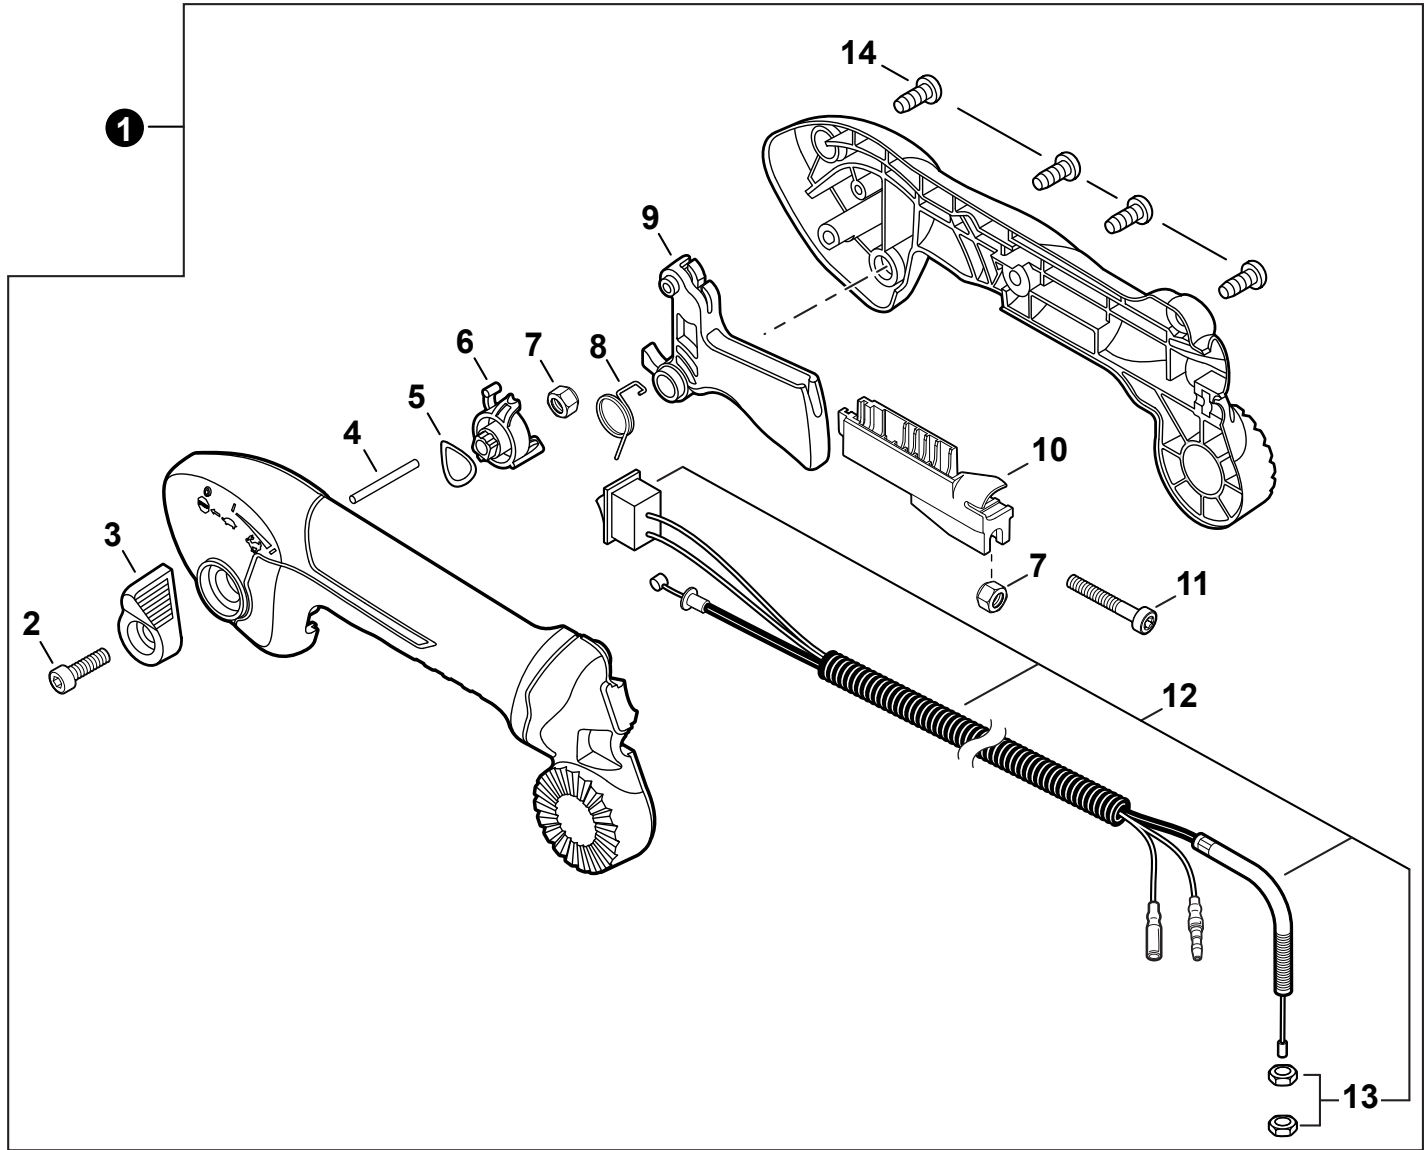

NO.	PART NUMBER	QTY.	DESCRIPTION	NOM DE LA PIÈCE
1	P021052890	1	THROTTLE CONTROL KIT - TUBE MOUNT	KIT DE COMMANDE D'ACCÉLÉRATEUR MONTÉ SUR LE TUBE
2	V805000160	1	+BOLT, TORX 5x20	+BOULON TORX 5x20
3	C453000560	1	+LEVER, THROTTLE	+LEVIER D'ACCÉLÉRATEUR
4	V621000040	1	+PIN 3x32	+GOUPILLE 3x32
5	42975201850	1	+WASHER, WAVE 12	+RONDELLE ÉLASTIQUE 12
6	C453000580	1	+CONTROL, THROTTLE	+COMMANDE D'ACCÉLÉRATEUR
7	90056250005	2	+NUT, LOCK M5	+ÉCROU D'ARRÊT M5
8	V452001630	1	+SPRING, TORSION	+RESSORT DE TORSION
9	C450000941	1	+TRIGGER, THROTTLE	+GÂCHETTE D'ACCÉLÉRATEUR
10	C482000101	1	+CONNECTOR, CABLE	+CONNEXION DE CÂBLE
11	V805000050	1	+BOLT, TORX 5x30	+BOULON TORX 5x30
12	V043001210	1	+CABLE ASSY, CONTROL	+CABLE DE COMMANDE COMPLET
13	90050200006	2	++NUT M6	++ÉCROU M6
14	V805000000	4	+BOLT, TORX 5x16	+BOULON TORX 5x16