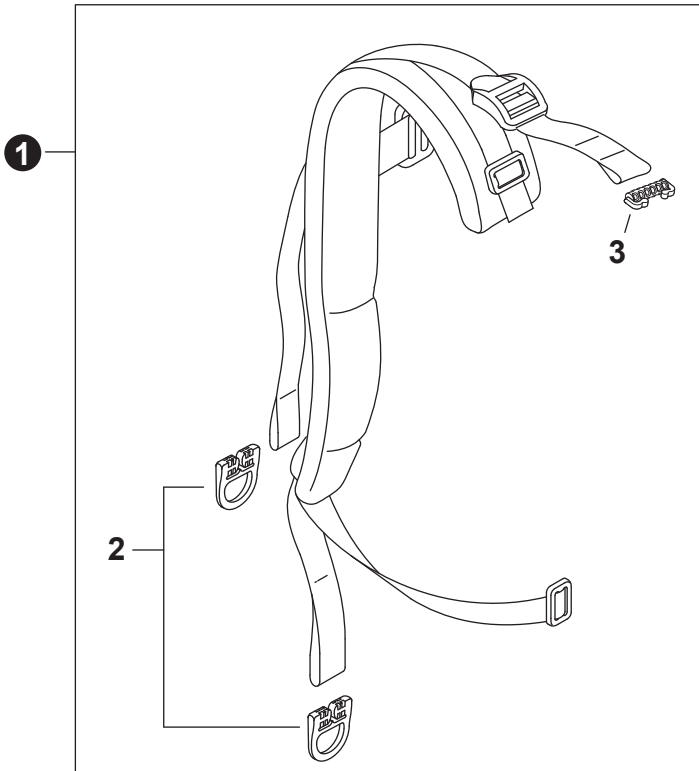

NO.	PART NUMBER	QTY.	DESCRIPTION	NOM DE LA PIÈCE
1	P021053640	1	HARNES ASSY, LEFT	HARNAIS GAUCHE COMPLET
2	C645000080	2	+BUCKLE, HARNES	+BOUCLE HARNAIS
3	V491000480	1	+CLIP	+ATTACHE
4	P021053650	1	HARNES ASSY, RIGHT	HARNAIS DROITE COMPLET
5	C645000080	2	+BUCKLE, HARNES	+BOUCLE HARNAIS
6	V491000480	1	+CLIP	+ATTACHE