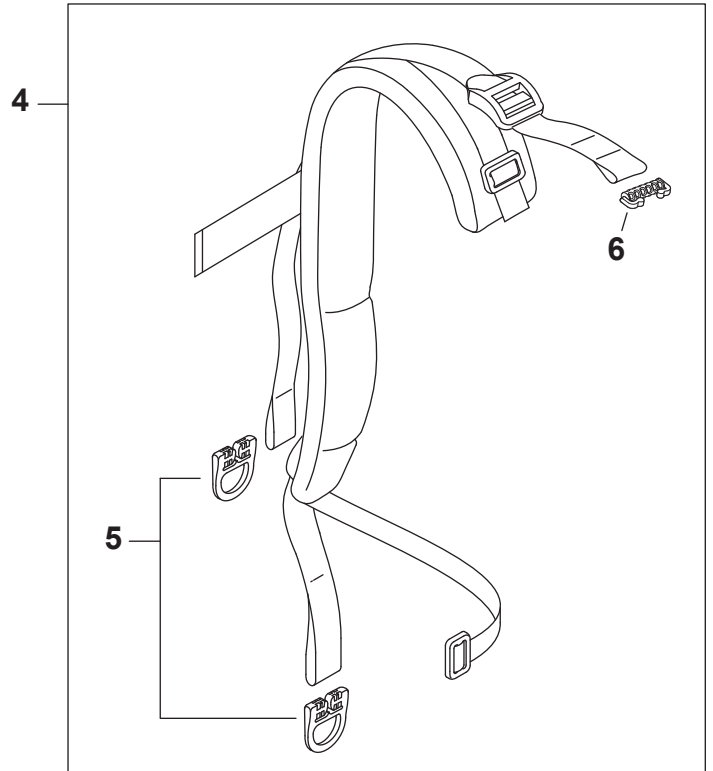

NO.	PART NUMBER	QTY.	DESCRIPTION	NOM DE LA PIÈCE
1	P021053640	1	HARNES ASSY, LEFT	HARNAIS GAUCHE COMPLET
2	C645000080	2	+BUCKLE, HARNES	+BOUCLE HARNAIS
3	V491000480	1	+CLIP	+ATTACHE
4	P021053650	1	HARNES ASSY, RIGHT	HARNAIS DROITE COMPLET
5	C645000080	2	+BUCKLE, HARNES	+BOUCLE HARNAIS
6	V491000480	1	+CLIP	+ATTACHE