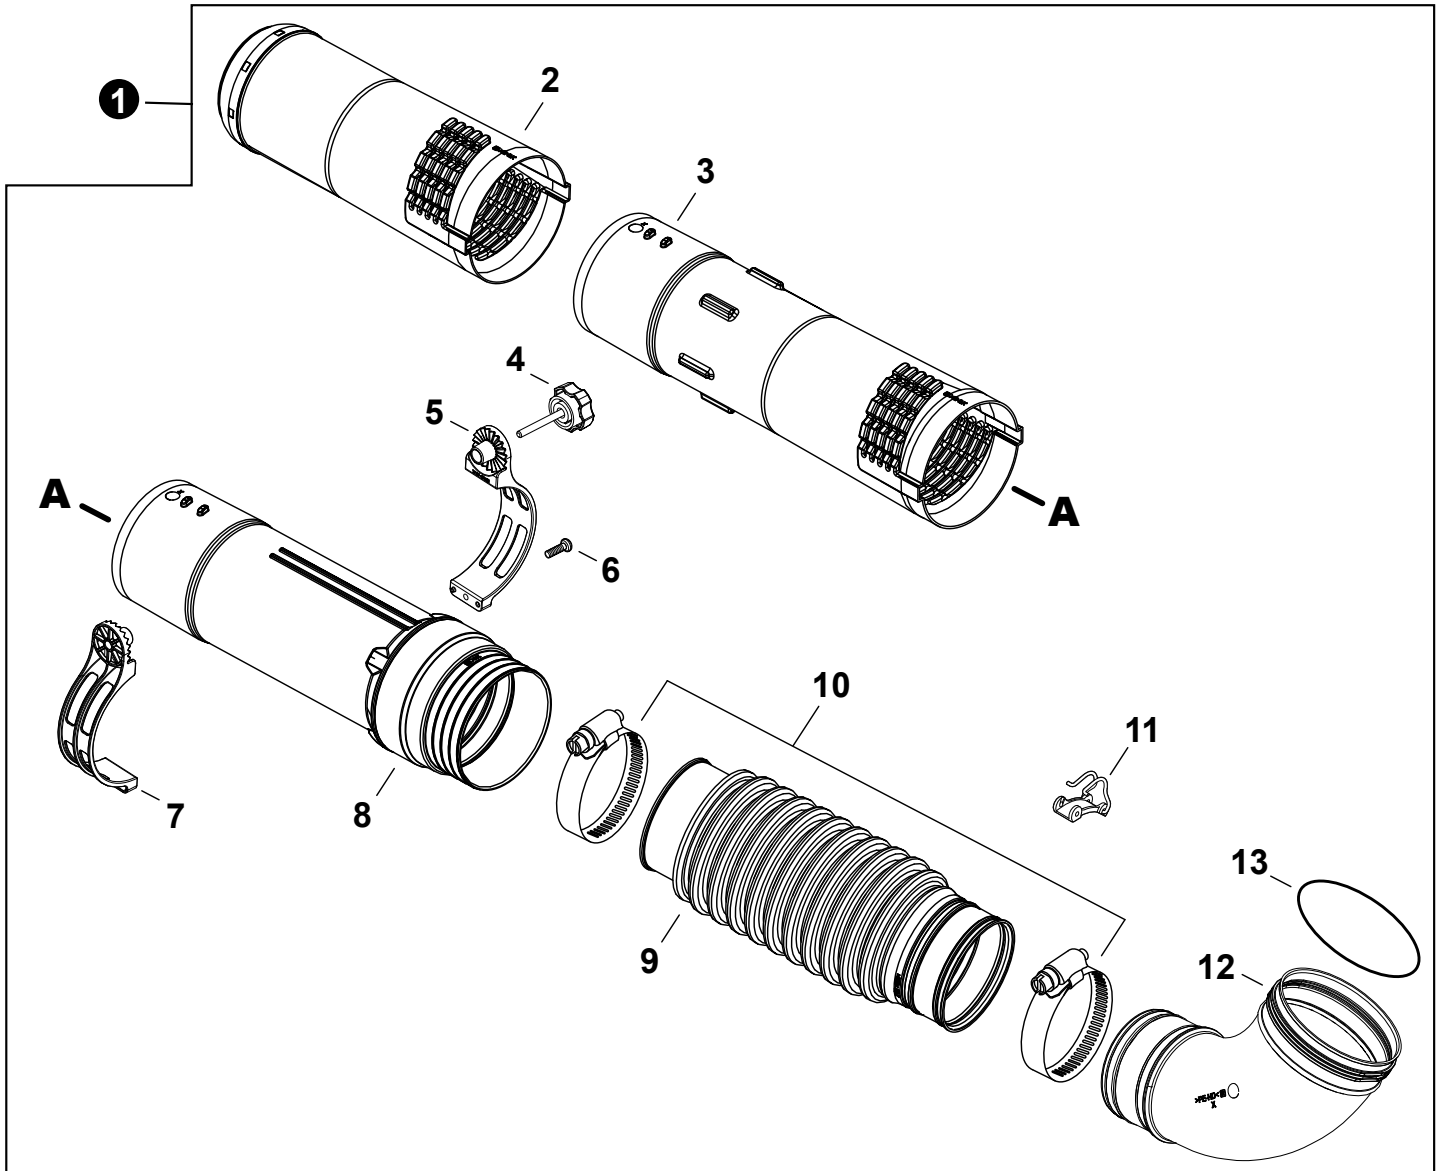

NO.	PART NUMBER	QTY.	DESCRIPTION	NOM DE LA PIÈCE
1	E104000290	1	GUARD, DEBRIS	PARE-DÉBRIS
2	E103001621	1	COVER, FAN	COUVRE-VENTILATEUR
3	V485003160	1	WIRE, ANTI-STATIC	FIL ANTISTATIQUE
4	90051900010	1	NUT, FLANGE 10x1.25	ÉCROU À BRIDE 10x1.25
5	E100000332	1	FAN, BLOWER	VENTILATEUR DE SOUFFLEUR
6	V376002620	2	SPACER	ENTRETOISE
7	E103001582	1	CASE, FAN	BOÎTIER-VENTILATEUR
8	V805000010	9	BOLT, TORX 5x20	BOULON TORX 5x20
9	13211222031	1	CLIP	ATTACHE
10	C632000270	1	PLATE, ENGINE	PLAQUE DE MOTEUR
11	V420005410	4	CUSHION	COUSSIN
12	V450002470	1	SPRING, COMPRESSION	RESSORT DE COMPRESSION
13	V485003600	1	LEAD	FIL
14	V805000240	1	BOLT, TORX 5x12	BOULON TORX 5x12

NO.	PART NUMBER	QTY.	DESCRIPTION	NOM DE LA PIÈCE
1	9001054	1	GUARD KIT, LEAF	ENSEMBLE DE PARE DÉBRIS ET FEUILLES
2	V805000230	1	+BOLT, TORX 5x25	+BOULON TORX 5x25
3	V353000800	1	+COLLAR 5	+COLLET 5
4	E104000300	1	+GUARD, LEAF	+PARE-FEUILLES
5	13191103460	3	+WASHER 5.5x16x0.8	+RONDELLE 5.5x16x0.8
6	V805000030	3	+BOLT, TORX 5x50	+BOULON TORX 5x50
7	13191103460	1	WASHER 5.5x16x0.8	RONDELLE 5.5x16x0.8
8	C651000121	1	STRAP, SAFETY	SANGLE DE SÉCURITÉ

NO.	PART NUMBER	QTY.	DESCRIPTION	NOM DE LA PIÈCE
1	P021052890	1	THROTTLE CONTROL KIT - TUBE MOUNT	KIT DE COMMANDE D'ACCÉLÉRATEUR MONTÉ SUR LE TUBE
2	V805000160	1	+BOLT, TORX 5x20	+BOULON TORX 5x20
3	C453000560	1	+LEVER, THROTTLE	+LEVIER D'ACCÉLÉRATEUR
4	V621000040	1	+PIN 3x32	+GOUPILLE 3x32
5	42975201850	1	+WASHER, WAVE 12	+RONDELLE ÉLASTIQUE 12
6	C453000580	1	+CONTROL, THROTTLE	+COMMANDE D'ACCÉLÉRATEUR
7	90056250005	2	+NUT, LOCK M5	+ÉCROU D'ARRÊT M5
8	V452001630	1	+SPRING, TORSION	+RESSORT DE TORSION
9	C450000941	1	+TRIGGER, THROTTLE	+GÂCHETTE D'ACCÉLÉRATEUR
10	C482000101	1	+CONNECTOR, CABLE	+CONNEXION DE CÂBLE
11	V805000050	1	+BOLT, TORX 5x30	+BOULON TORX 5x30
12	V043001210	1	+CABLE ASSY, CONTROL	+CABLE DE COMMANDE COMPLET
13	90050200006	2	++NUT M6	++ÉCROU M6
14	V805000000	4	+BOLT, TORX 5x16	+BOULON TORX 5x16