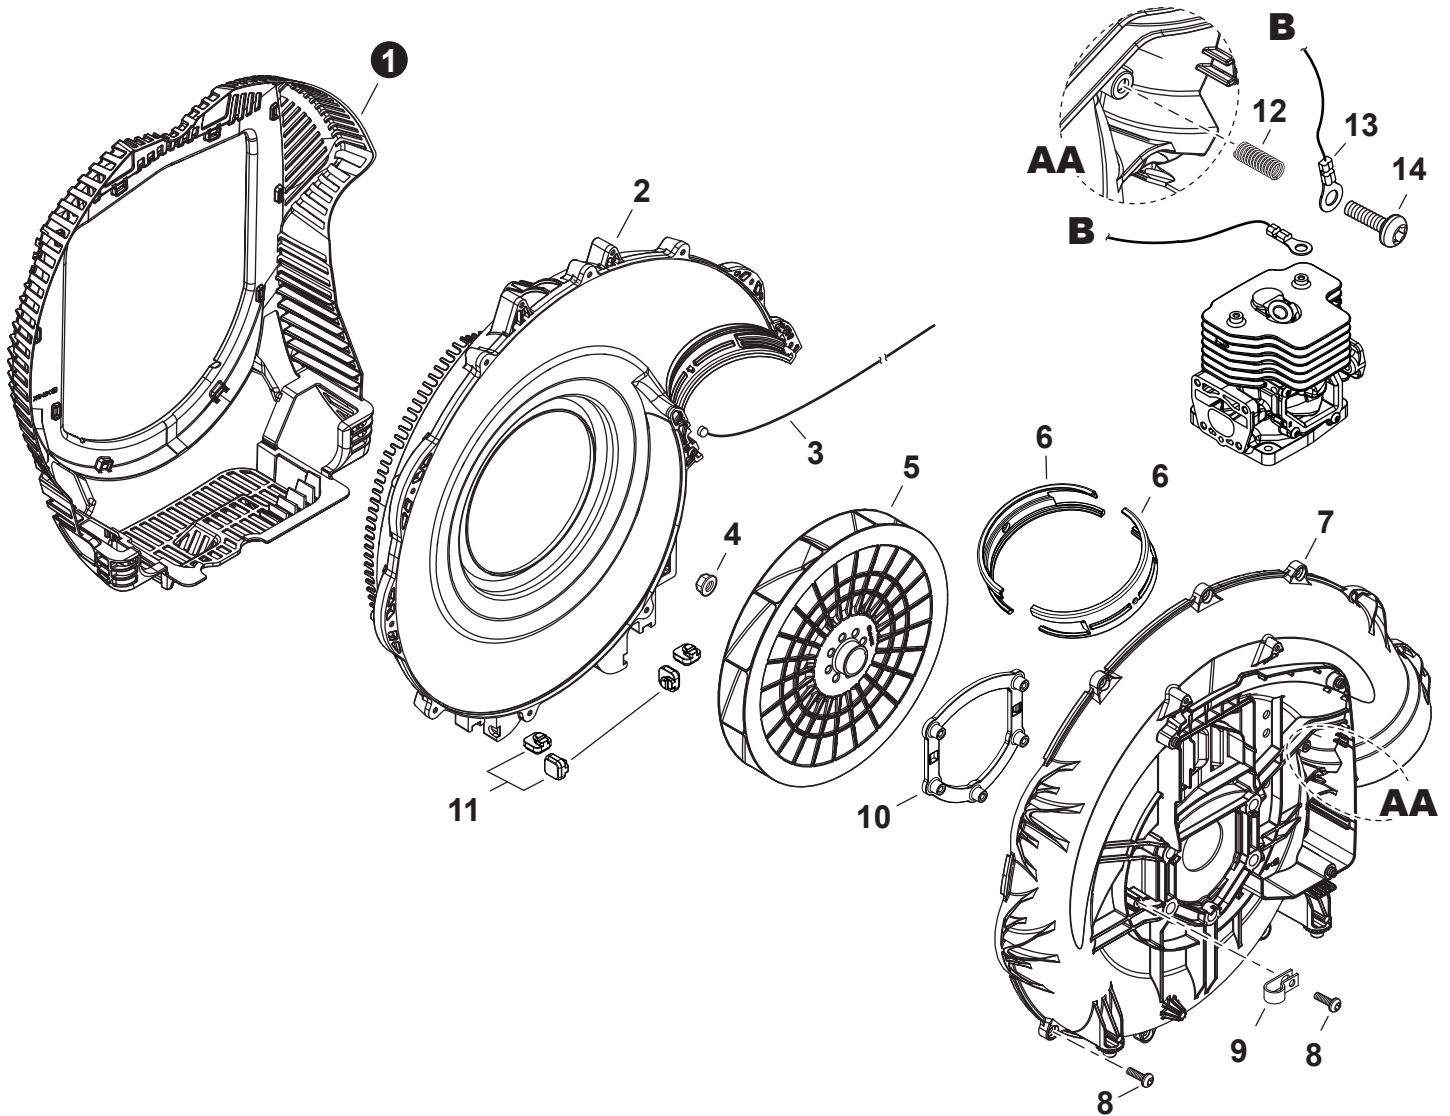

NO.	PART NUMBER	QTY.	DESCRIPTION	NOM DE LA PIÈCE
1	E104000290	1	GUARD, DEBRIS	PARE-DÉBRIS
2	E103001621	1	COVER, FAN	COUVRE-VENTILATEUR
3	V485003160	1	WIRE, ANTI-STATIC	FIL ANTISTATIQUE
4	90051900010	1	NUT, FLANGE 10x1.25	ÉCROU À BRIDE 10x1.25
5	E100000332	1	FAN, BLOWER	VENTILATEUR DE SOUFFLEUR
6	V376002620	2	SPACER	ENTRETOISE
7	E103001582	1	CASE, FAN	BOÎTIER-VENTILATEUR
8	V805000010	9	BOLT, TORX 5x20	BOULON TORX 5x20
9	13211222031	1	CLIP	ATTACHE
10	C632000270	1	PLATE, ENGINE	PLAQUE DE MOTEUR
11	V420005410	4	CUSHION	COUSSIN
12	V450002470	1	SPRING, COMPRESSION	RESSORT DE COMPRESSION
13	V485003600	1	LEAD	FIL
14	V805000240	1	BOLT, TORX 5x12	BOULON TORX 5x12