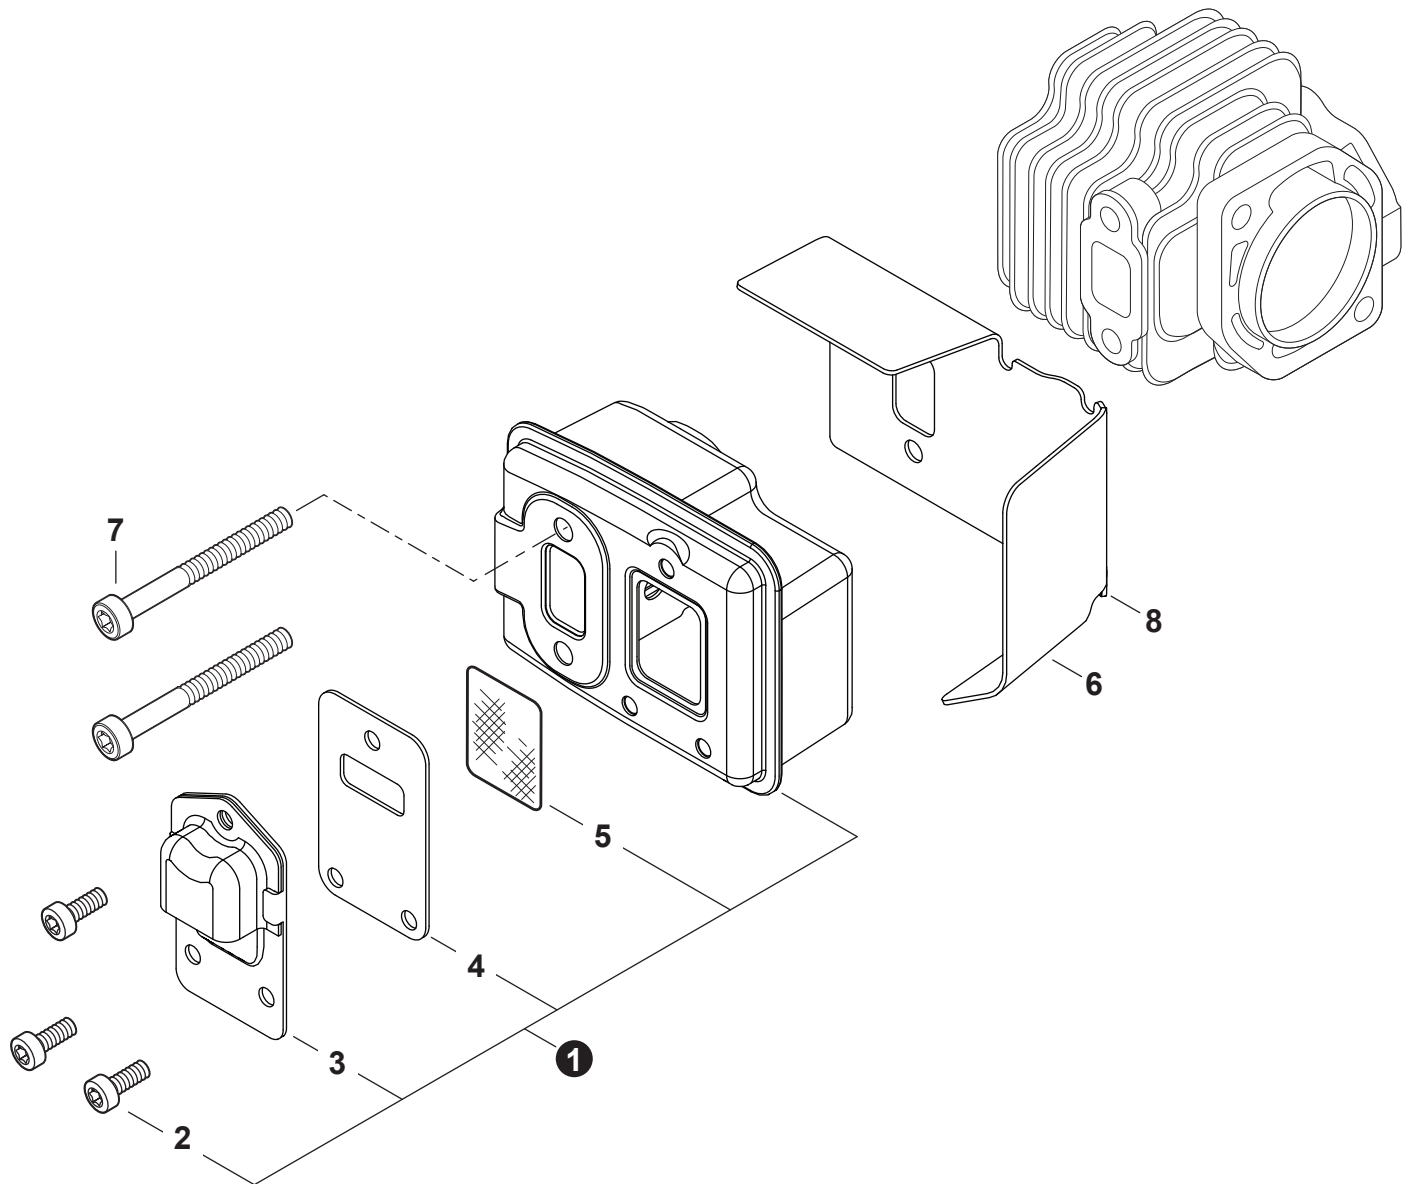

NO.	PART NUMBER	QTY.	DESCRIPTION	NOM DE LA PIÈCE
1	P100006060	1	MUFFLER ASSY	ASSEMBLAGE SILENCIEUX
2	V804000030	3	+BOLT, TORX 4x8	+BOULON TORX 4x8
3	A313002090	1	+GUIDE, EXHAUST	+GUIDE D'ÉCHAPPEMENT
4	V104002420	1	+GASKET, EXHAUST	+JOINT D'ÉCHAPPEMENT
5	14586240630	1	+SCREEN, SPARK ARRESTER	+PARE-ÉTINCELLES
6	V104002190	1	HEAT SHIELD, EXHAUST	BOUCLIER THERMIQUE ÉCHAPPEMENT
7	V805000380	2	BOLT, TORX 5x50	BOULON TORX 5x50
8	P021052750	1	GASKET KIT	KIT DE JOINTS