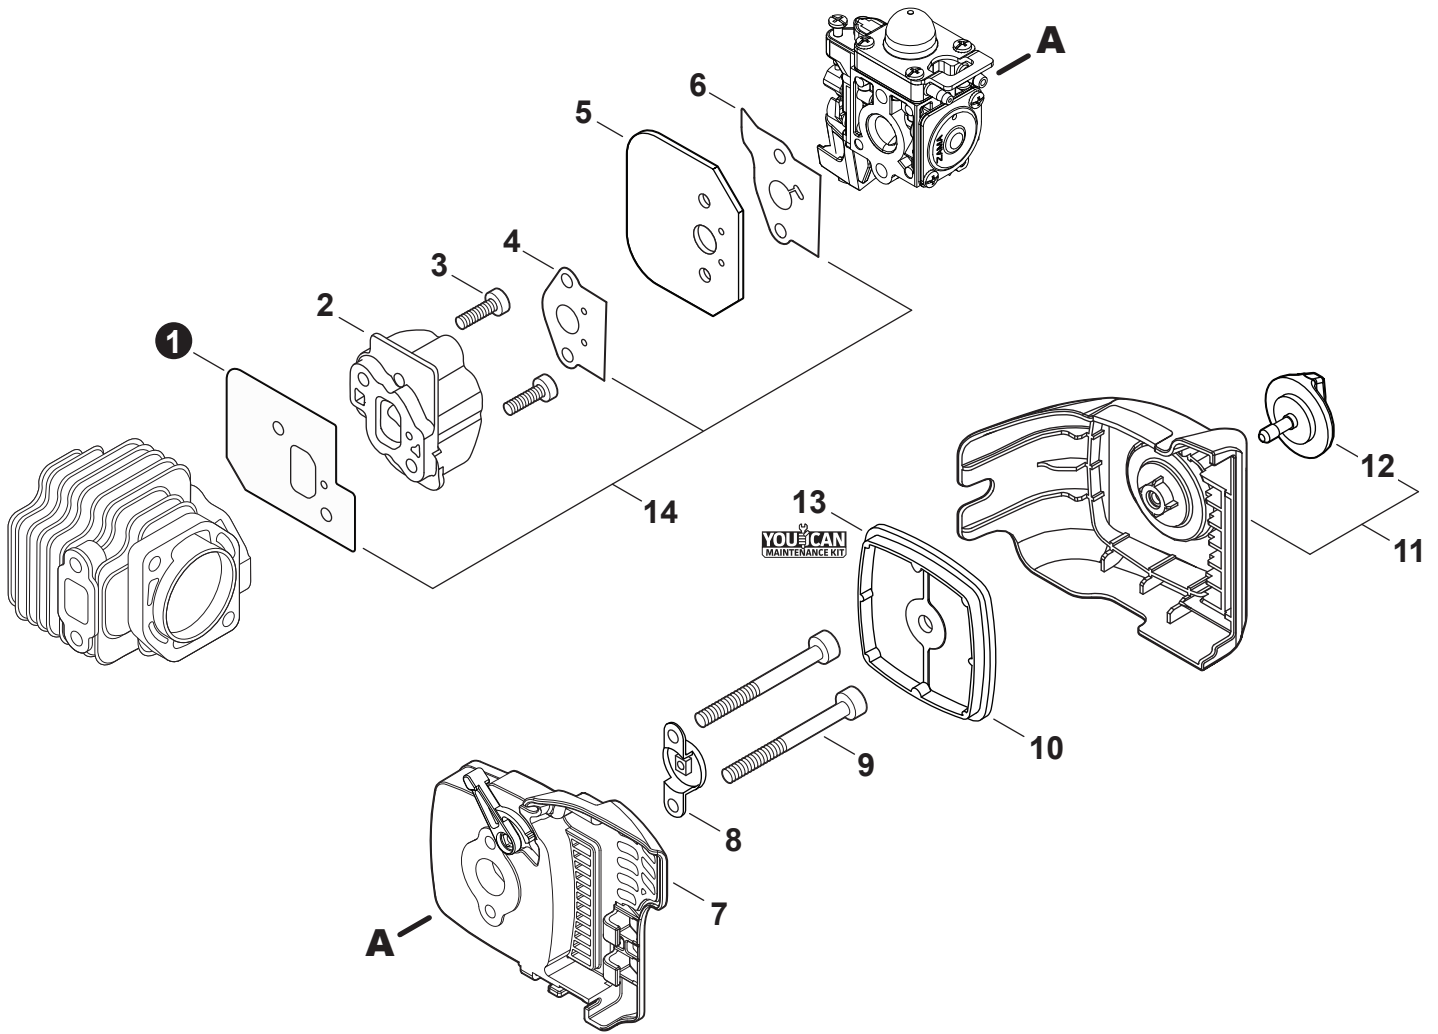

NO.	PART NUMBER	QTY.	DESCRIPTION	NOM DE LA PIÈCE
1	V103002030	1	GASKET, INTAKE	JOINT D'ADMISSION
2	A200001200	1	INSULATOR, INTAKE	ISOLATEUR D'ADMISSION
3	V805000170	2	BOLT, TORX 5x25	BOULON TORX 5x25
4	V103002020	1	GASKET, INTAKE	JOINT D'ADMISSION
5	A209000610	1	PLATE, INSULATOR	PLAQUE ISOLANTE
6	V103001740	1	GASKET, INTAKE	JOINT D'ADMISSION
7	P021049871	1	CASE, AIR FILTER	BOÎTIER DE FILTRE D'AIR
8	A244000070	1	PLATE, PREVENT	PLAQUE, PRÉVENTION
9	V805000100	2	BOLT, TORX 5x65	BOULON TORX 5x65
10	A226001410	1	FILTER, AIR - DOUBLE LAYER	FILTRE D'AIR - COUCHE DOUBLE
11	P021049130	1	COVER SET, AIR FILTER	ENSEMBLE DE COUVERCLE DU FILTRE D'AIR
12	A235000530	1	+THUMBSCREW	+VIS À SERRAGE À MAIN
13	90152Y	1	TUNE-UP KIT - YOU CAN™	TROUSSE DE MISE AU POINT - YOU CAN™
14	P021052750	1	GASKET KIT	KIT DE JOINTS