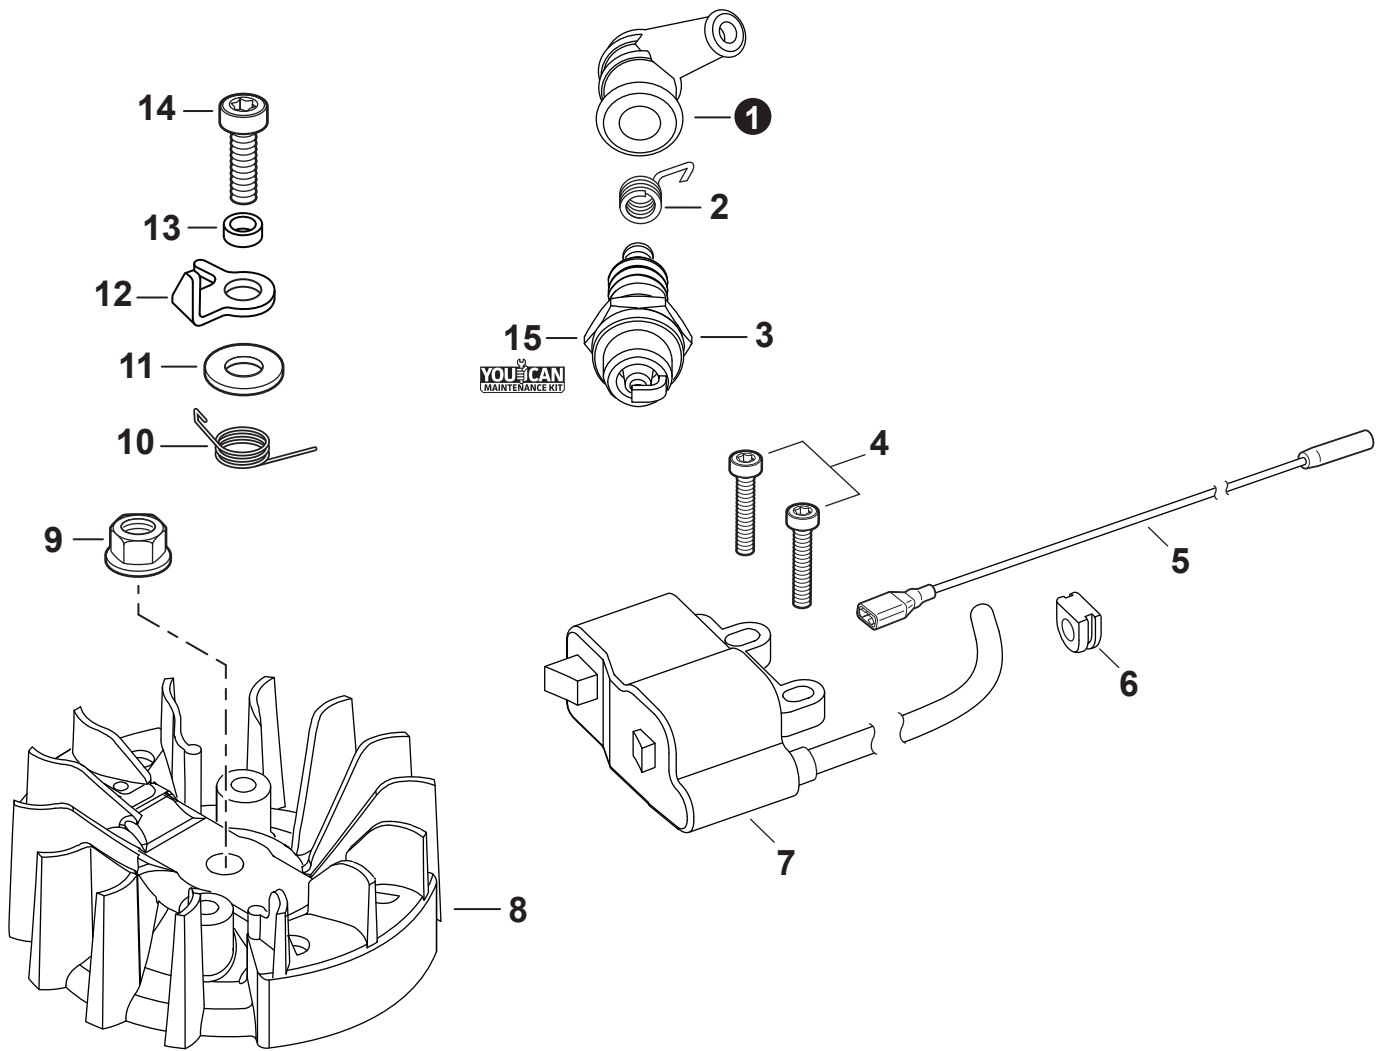

NO.	PART NUMBER	QTY.	DESCRIPTION	NOM DE LA PIÈCE
1	A427000013	1	CAP, SPARK PLUG	PROTECTEUR DE BOUGIE D'ALLUMAGE
2	A426000010	1	TERMINAL, SPARK PLUG	BORNE DE BOUGIE D'ALLUMAGE
3	A425000000	1	SPARK PLUG - BPMR8Y	BOUGIE D'ALLUMAGE - BPMR8Y
4	V804000060	2	BOLT, TORX 4x16	BOULON TORX 4x16
5	V485001220	1	LEAD L= 85 MM	FIL L= 85 MM
6	V135000150	1	GROMMET	OEILLET
7	A411001810	1	COIL, IGNITION	BOBINE D'ALLUMAGE
8	A409001360	1	FLYWHEEL	VOLANT
9	9210506000	1	NUT, FLANGE M6	ÉCROU À BRIDE M6
10	V452001370	2	SPRING, TORSION	RESSORT DE TORSION
11	13191103460	2	WASHER 5.5x16x0.8	RONDELLE 5.5x16x0.8
12	A514000260	2	PAWL	CLIQUET
13	17807010860	2	SPACER	ENTRETOISE
14	V805000150	2	BOLT, TORX 5x16	BOULON TORX 5x16
15	90152Y	1	TUNE-UP KIT - YOUCAN™	TROUSSE DE MISE AU POINT - YOUCAN™