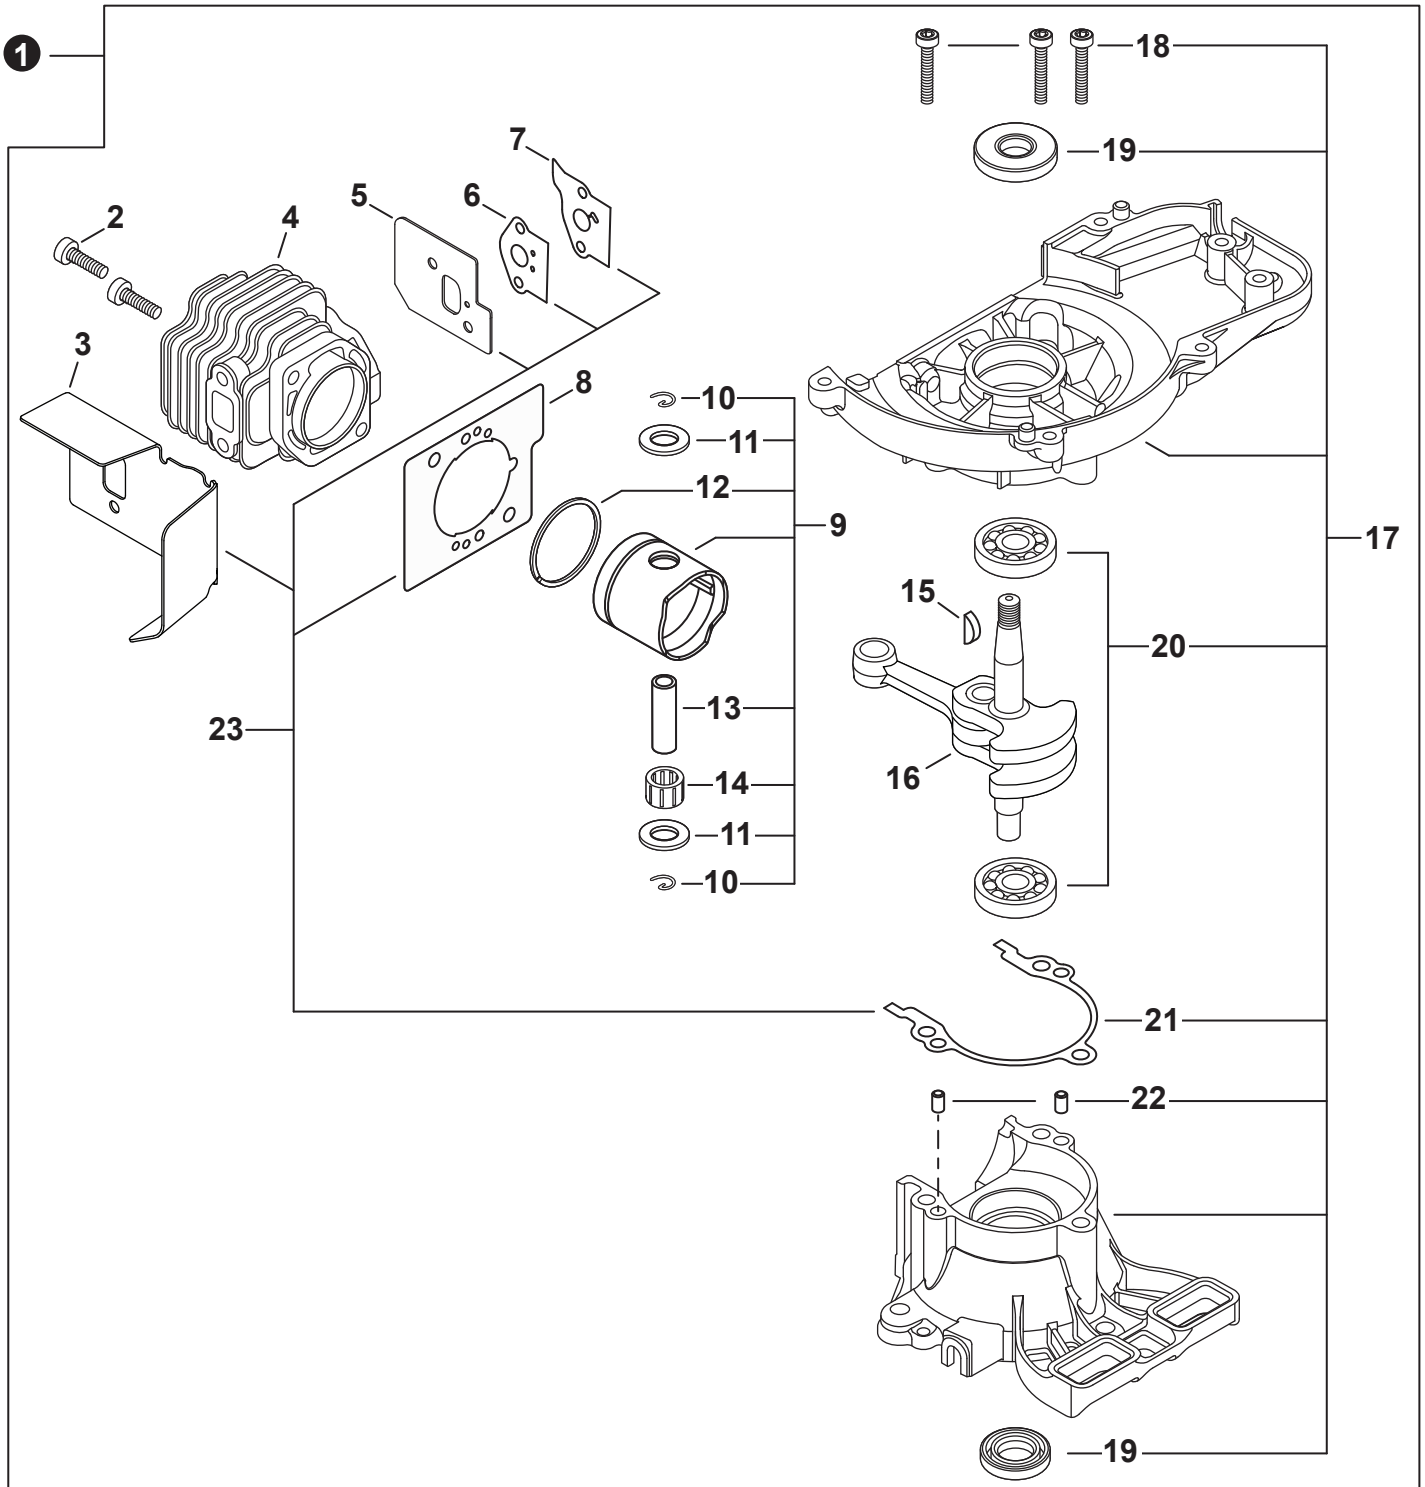

NO.	PART NUMBER	QTY.	DESCRIPTION	NOM DE LA PIÈCE
1	A160003580	1	COVER, ENGINE	COUVERCLE DE MOTEUR
2	V805000150	1	BOLT, TORX 5x16	BOULON TORX 5x16
3	90056550005	1	NUT - 5 - SQUARE	ÉCROU - 5 - CARRÉ

NO.	PART NUMBER	QTY.	DESCRIPTION	NOM DE LA PIÈCE
1	SB1123	1	SHORT BLOCK	MOTEUR COMPLET
2	V805000210	2	+BOLT, TORX 5x20	+BOULON TORX 5x20
3	V104002190	1	+HEAT SHIELD, EXHAUST	+BOUCLIER THERMIQUE ÉCHAPPEMENT
4	A130001960	1	+CYLINDER	+CYLINDRE
5	V103002030	1	+GASKET, INTAKE	+JOINT D'ADMISSION
6	V103002020	1	+GASKET, INTAKE	+JOINT D'ADMISSION
7	V103001740	1	+GASKET, INTAKE	+JOINT D'ADMISSION
8	V100000720	1	+GASKET, CYLINDER	+JOINT CYLINDRE
9	P100013680	1	+PISTON KIT	+KIT DE PISTON
10	10001504630	2	++RING, SNAP	++ANNEAU ÉLASTIQUE
11	10001408960	2	++WASHER, THRUST	++RONDELLE DE BUTÉE
12	A101000880	1	++RING, PISTON	++SEGMENT DE PISTON
13	10001311520	1	++PIN, PISTON 8	++AXE DE PISTON 8
14	10011305930	1	++BEARING, NEEDLE	++ROULEMENT À AIGUILLES
15	10014212330	1	+KEY, WOODRUFF	+CLAVETTE-DISQUE
16	A011001550	1	+CRANKSHAFT ASSY	+VILEBREQUIN COMPLET
17	P100006080	1	+CRANKCASE SET	+ENSEMBLE DE CARTER DE MOTEUR
18	V805000220	3	++BOLT, TORX 5x25	++BOULON TORX 5x25
19	10021261830	2	++SEAL, OIL	++JOINT D'HUILE
20	90081036000	2	++BEARING, BALL	++ROULEMENT À BILLES
21	V102000240	1	++GASKET, CRANKCASE	++JOINT CARTER DE MOTEUR
22	90033040080	2	++PIN, LOCATING 4x8	++GOUPILLE DE POSITIONNEMENT 4x8
23	P021052750	1	GASKET KIT	KIT DE JOINTS