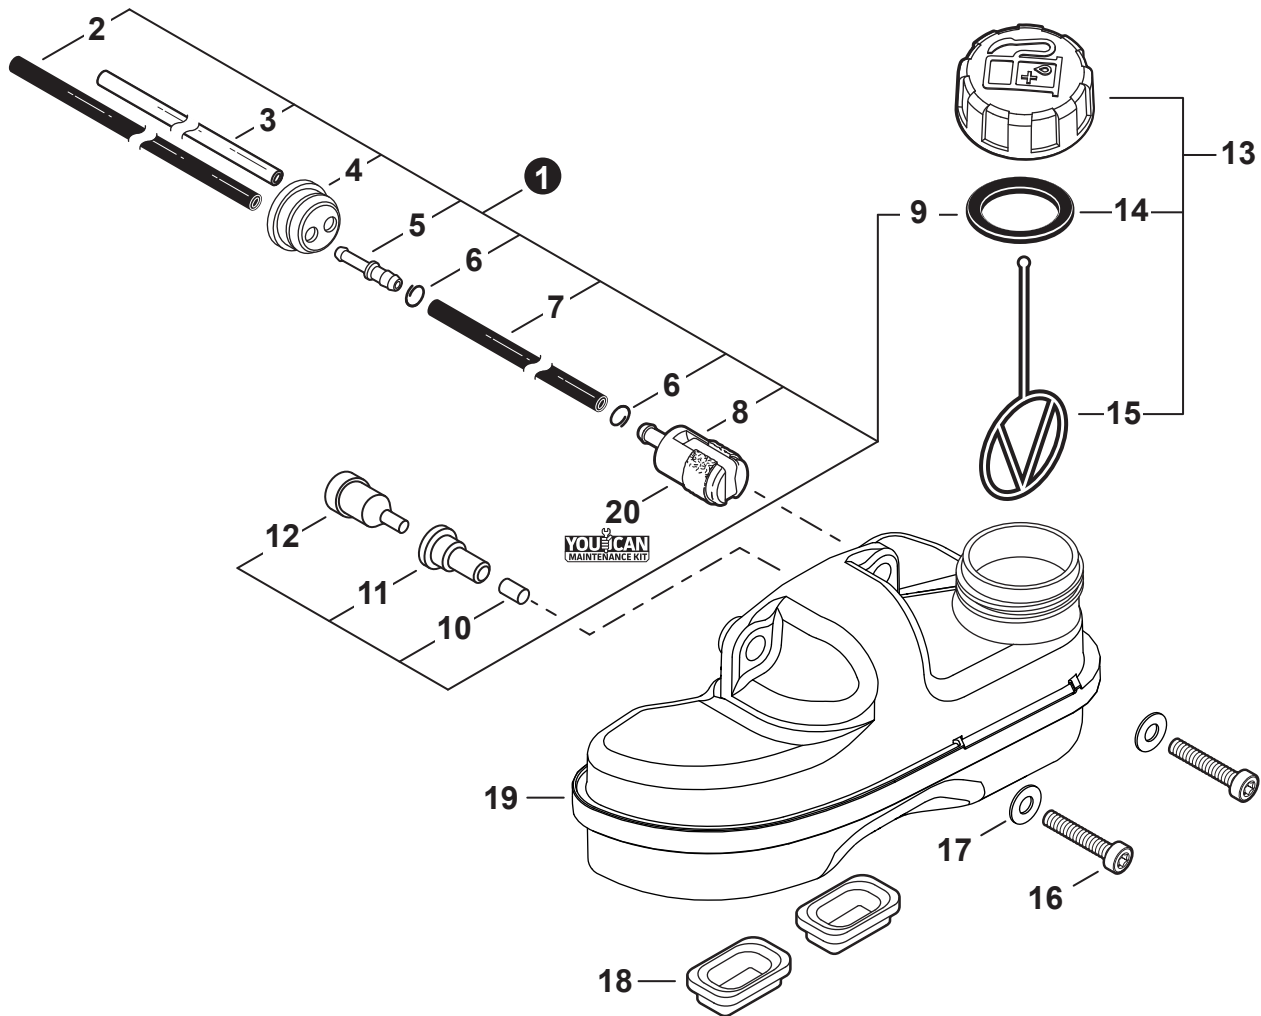

NO.	PART NUMBER	QTY.	DESCRIPTION	NOM DE LA PIÈCE
1	90191Y	1	FUEL SYSTEM KIT - YOU CAN™	TROUSSE DE SYSTÈME DE CARBURANT - YOU CAN™
2	V471005670	1	+PIPE, FUEL 3x5.5x91 BLACK	+TUYAU DE CARBURANT 3x5.5x91 NOIR
3	13201056330	1	+PIPE, FUEL RETURN 3x6x90 MM CLEAR	+TUYAU DE RETOUR 3x6x90 MM CLAIR
4	13211544331	1	+GROMMET, FUEL	+OEILLET CARBURANT
5	V186000520	1	+CONNECTOR, PIPE 5x3.5	+CONNEXION DE TUYAU 5x3.5
6	V490001240	2	+CLIP 6	+ATTACHE 6
7	V471003661	1	+PIPE, FUEL 3x5x115 BLACK	+TUYAU DE CARBURANT 3x5x115 NOIR
8	A369000480	1	+FILTER, FUEL	+FILTRE À CARBURANT
9	V107000190	1	+GASKET, FUEL CAP	+JOINT BOUCHON DE CARBURANT
10	13131435430	1	+FILTER, VENT	+FILTRE RESPIRATOIRE
11	V137000150	1	+GROMMET, FUEL	+OEILLET CARBURANT
12	A356000031	1	+VENT ASSY	+ÉVENT COMPLET
13	P100006051	1	CAP ASSY, FUEL	ASSEMBLAGE DU BOUCHON DE CARBURANT
14	V107000190	1	+GASKET, FUEL CAP	+JOINT BOUCHON DE CARBURANT
15	A3650000050	1	+CONNECTOR, CAP L= 60 MM	+CONNEXION DU BOUCHON L= 60 MM
16	V805000160	2	BOLT, TORX 5x20	BOULON TORX 5x20
17	90060300005	2	WASHER 5.5x12x0.8	RONDELLE 5.5x12x0.8
18	V420004490	2	CUSHION	COUSSIN
19	A350002521	1	TANK, FUEL	RÉSERVOIR DE CARBURANT
20	90152Y	1	TUNE-UP KIT - YOU CAN™	TROUSSE DE MISE AU POINT - YOU CAN™