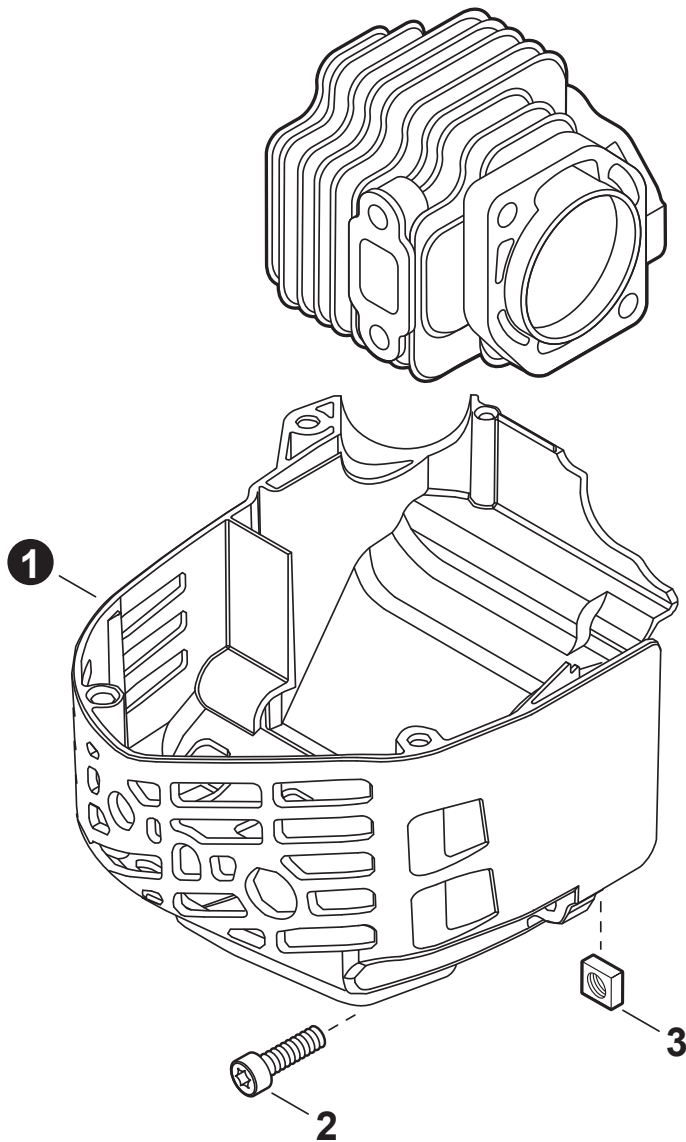

NO.	PART NUMBER	QTY.	DESCRIPTION	NOM DE LA PIÈCE
1	A160003580	1	COVER, ENGINE	COUVERCLE DE MOTEUR
2	V805000150	1	BOLT, TORX 5x16	BOULON TORX 5x16
3	90056550005	1	NUT - 5 - SQUARE	ÉCROU - 5 - CARRÉ

NO.	PART NUMBER	QTY.	DESCRIPTION	NOM DE LA PIÈCE
1	SB1123	1	SHORT BLOCK	MOTEUR COMPLET
2	V805000210	2	+BOLT, TORX 5x20	+BOULON TORX 5x20
3	V104002190	1	+HEAT SHIELD, EXHAUST	+BOUCLIER THERMIQUE ÉCHAPPEMENT
4	A130001960	1	+CYLINDER	+CYLINDRE
5	V103002030	1	+GASKET, INTAKE	+JOINT D'ADMISSION
6	V103002020	1	+GASKET, INTAKE	+JOINT D'ADMISSION
7	V103001740	1	+GASKET, INTAKE	+JOINT D'ADMISSION
8	V100000720	1	+GASKET, CYLINDER	+JOINT CYLINDRE
9	P100013680	1	+PISTON KIT	+KIT DE PISTON
10	10001504630	2	++RING, SNAP	++ANNEAU ÉLASTIQUE
11	10001408960	2	++WASHER, THRUST	++RONDELLE DE BUTÉE
12	A101000880	1	++RING, PISTON	++SEGMENT DE PISTON
13	10001311520	1	++PIN, PISTON 8	++AXE DE PISTON 8
14	10011305930	1	++BEARING, NEEDLE	++ROULEMENT À AIGUILLES
15	10014212330	1	+KEY, WOODRUFF	+CLAVETTE-DISQUE
16	A011001550	1	+CRANKSHAFT ASSY	+VILEBREQUIN COMPLET
17	P100006080	1	+CRANKCASE SET	+ENSEMBLE DE CARTER DE MOTEUR
18	V805000220	3	++BOLT, TORX 5x25	++BOULON TORX 5x25
19	10021261830	2	++SEAL, OIL	++JOINT D'HUILE
20	90081036000	2	++BEARING, BALL	++ROULEMENT À BILLES
21	V102000240	1	++GASKET, CRANKCASE	++JOINT CARTER DE MOTEUR
22	90033040080	2	++PIN, LOCATING 4x8	++GOUPILLE DE POSITIONNEMENT 4x8
23	P021052750	1	GASKET KIT	KIT DE JOINTS