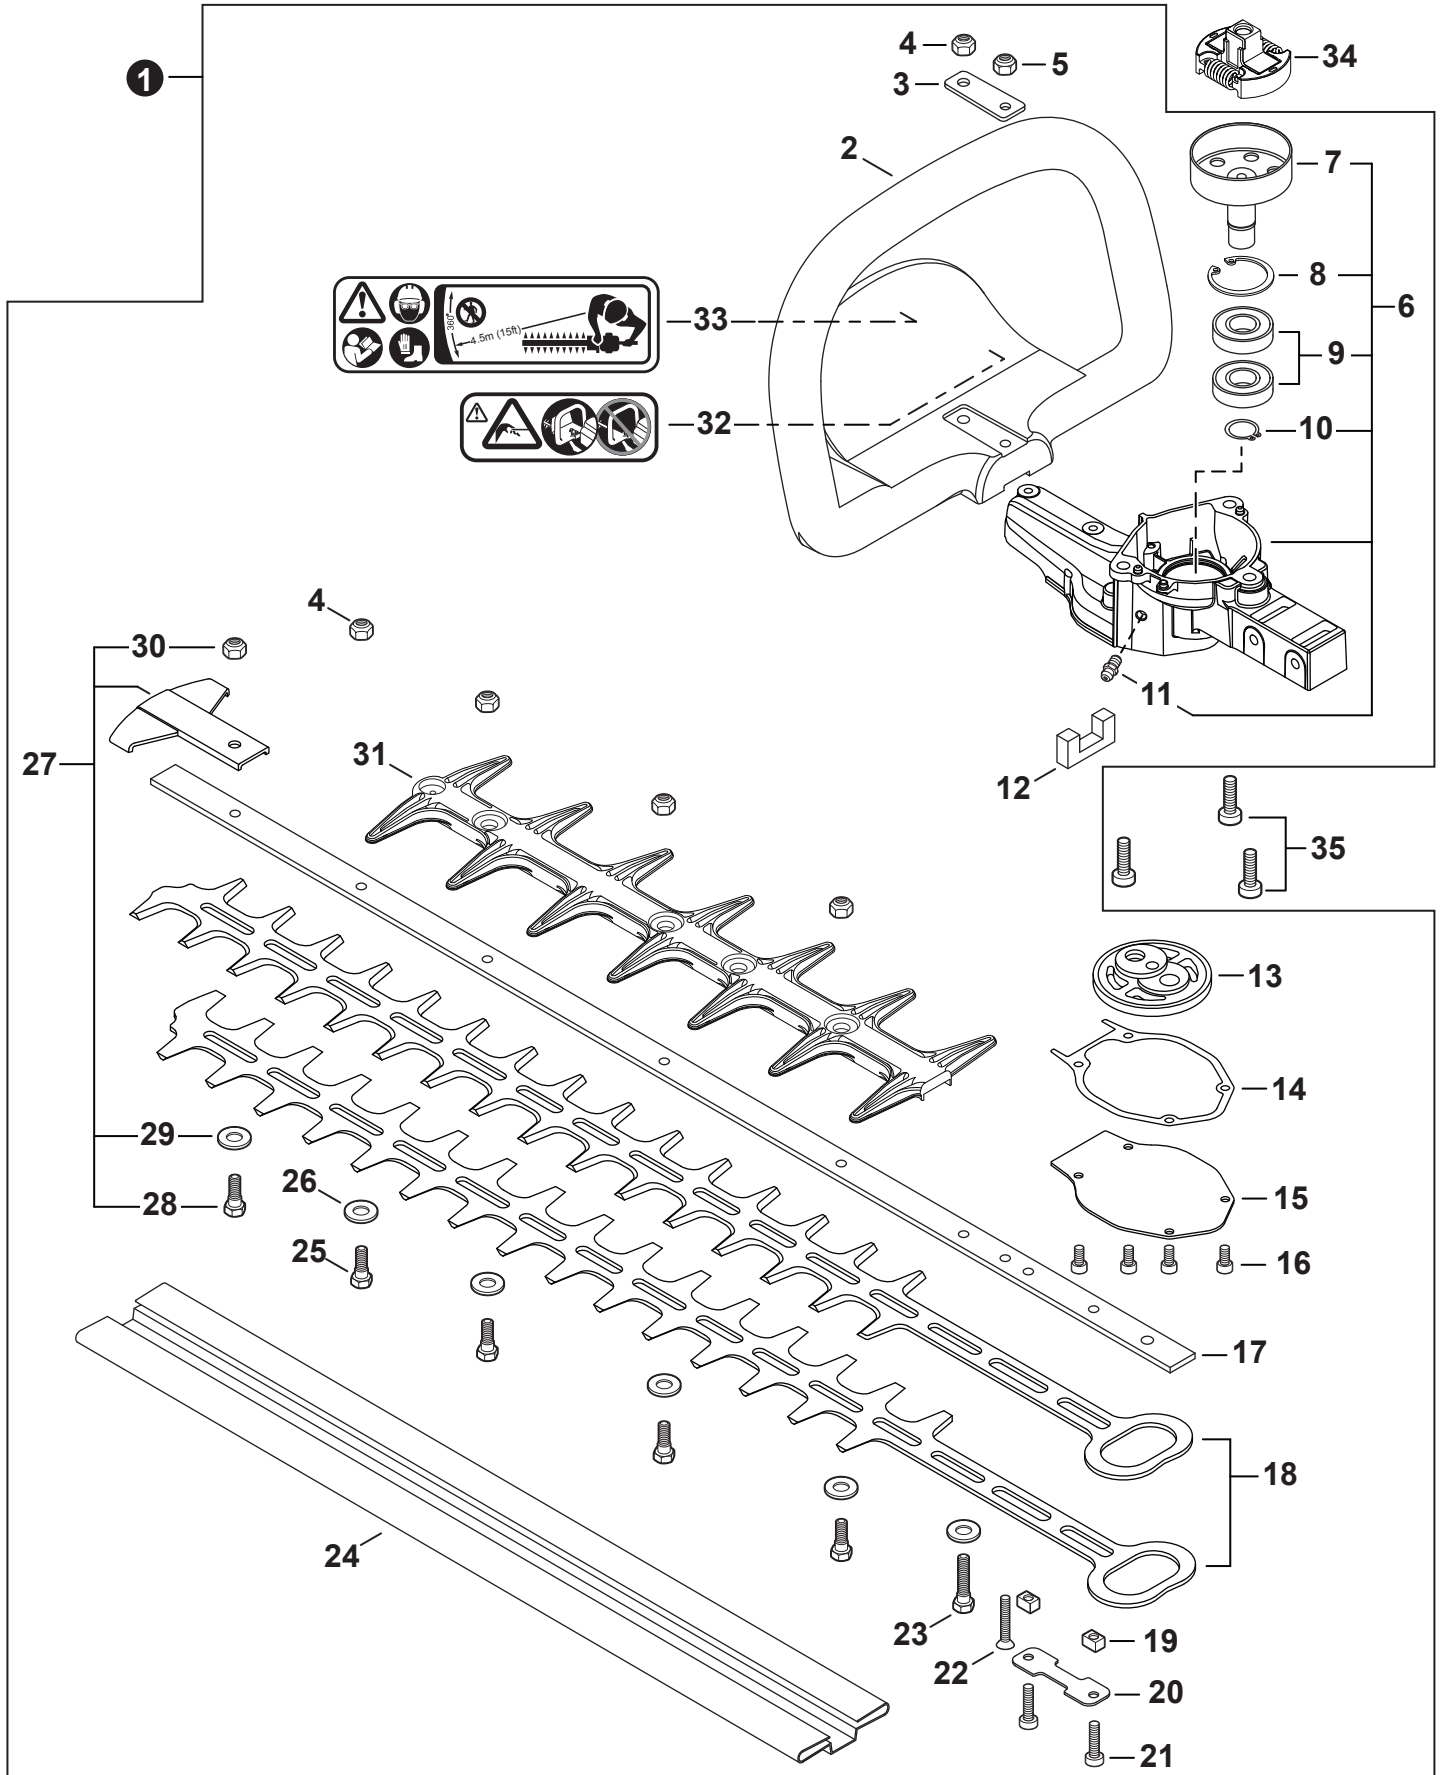

NO.	PART NUMBER	QTY.	DESCRIPTION	NOM DE LA PIÈCE
1	9001034	1	CUTTING HEAD KIT	TÊTE DE COUPE COMPLET
2	C400000533	1	+HANDLE, FRONT	+POIGNÉE AVANT
3	35161105360	1	+PLATE, EYE	+PLAQUE
4	43302206460	5	+NUT M6	+ÉCROU M6
5	9210805000	1	+NUT, FLANGE M5	+ÉCROU À BRIDE M5
6	P021052880	1	+GEAR CASE ASSY	+BOÎTIER D'ENGRENAGE COMPLET
7	A556001840	1	++DRUM, CLUTCH	++TAMBOUR D'EMBRAYAGE
8	90070200032	1	++RING, SNAP 32	++ANNEAU ÉLASTIQUE 32
9	9405236002	2	++BEARING, BALL	++ROULEMENT À BILLES
10	90070100014	1	++RING, SNAP 14	++ANNEAU ÉLASTIQUE 14
11	88011054230	1	++FITTING, GREASE	++EMBOUIT DE GRAISSAGE
12	V541000750	1	+SEAL	+JOINT
13	V650000740	1	+GEAR, SPUR	+ENGRENAGE CYLINDRIQUE
14	V110000230	1	+GASKET, GEAR CASE	+JOINT DE BOÎTIER D'ENGRENAGE
15	C539000190	1	+COVER, GEAR CASE	+COUVERCLE BOÎTIER D'ENGRENAGE
16	V804000050	4	+BOLT, TORX 4x12	+BOULON TORX 4x12
17	X425001060	1	+SUPPORT, BLADE 20"	+SUPPORT DE LAME 50 CM
18	X412000770	2	+CUTTER 20"	+LAME 50 CM
19	V353000250	2	+GUIDE, BLADE 5	+GUIDE DE LAME 5
20	V150004330	1	+PLATE, EYE	+PLAQUE
21	V805000210	2	+BOLT, TORX 5x20	+BOULON TORX 5x20
22	90021205030	1	+SCREW 5x30	+VIS 5x30
23	69911506560	1	+BOLT M6x35	+BOULON M6x35
24	X495000930	1	+SCABBARD 20"	+FOURREAU 50 CM
25	V204000570	4	+BOLT M6x20	+BOULON M6x20
26	69911804560	5	+WASHER 6.5x15.5x0.6	+RONDELLE 6.5x15.5x0.6
27	99988802030	1	+TIP GUARD KIT	+KIT DE GARDE ANTI REBOND
28	V204000570	1	++BOLT M6x20	++BOULON M6x20
29	69911804560	1	++WASHER 6.5x15.5x0.6	++RONDELLE 6.5x15.5x0.6
30	43302206460	1	++NUT M6	++ÉCROU M6
31	X431000200	1	+GUARD, CUTTER BLADE	+PROTECTEUR DE LAME
32	X505000290	1	+LABEL - CAUTION	+ÉTIQUETTE D'AVERTISSEMENT
33	X505002610	1	+LABEL - CAUTION - ISO	+ÉTIQUETTE D'AVERTISSEMENT - ISO
34	A056000790	1	CLUTCH ASSY	BLOC D'EMBRAYAGE
35	V806000130	3	BOLT, TORX 6	BOULON TORX 6