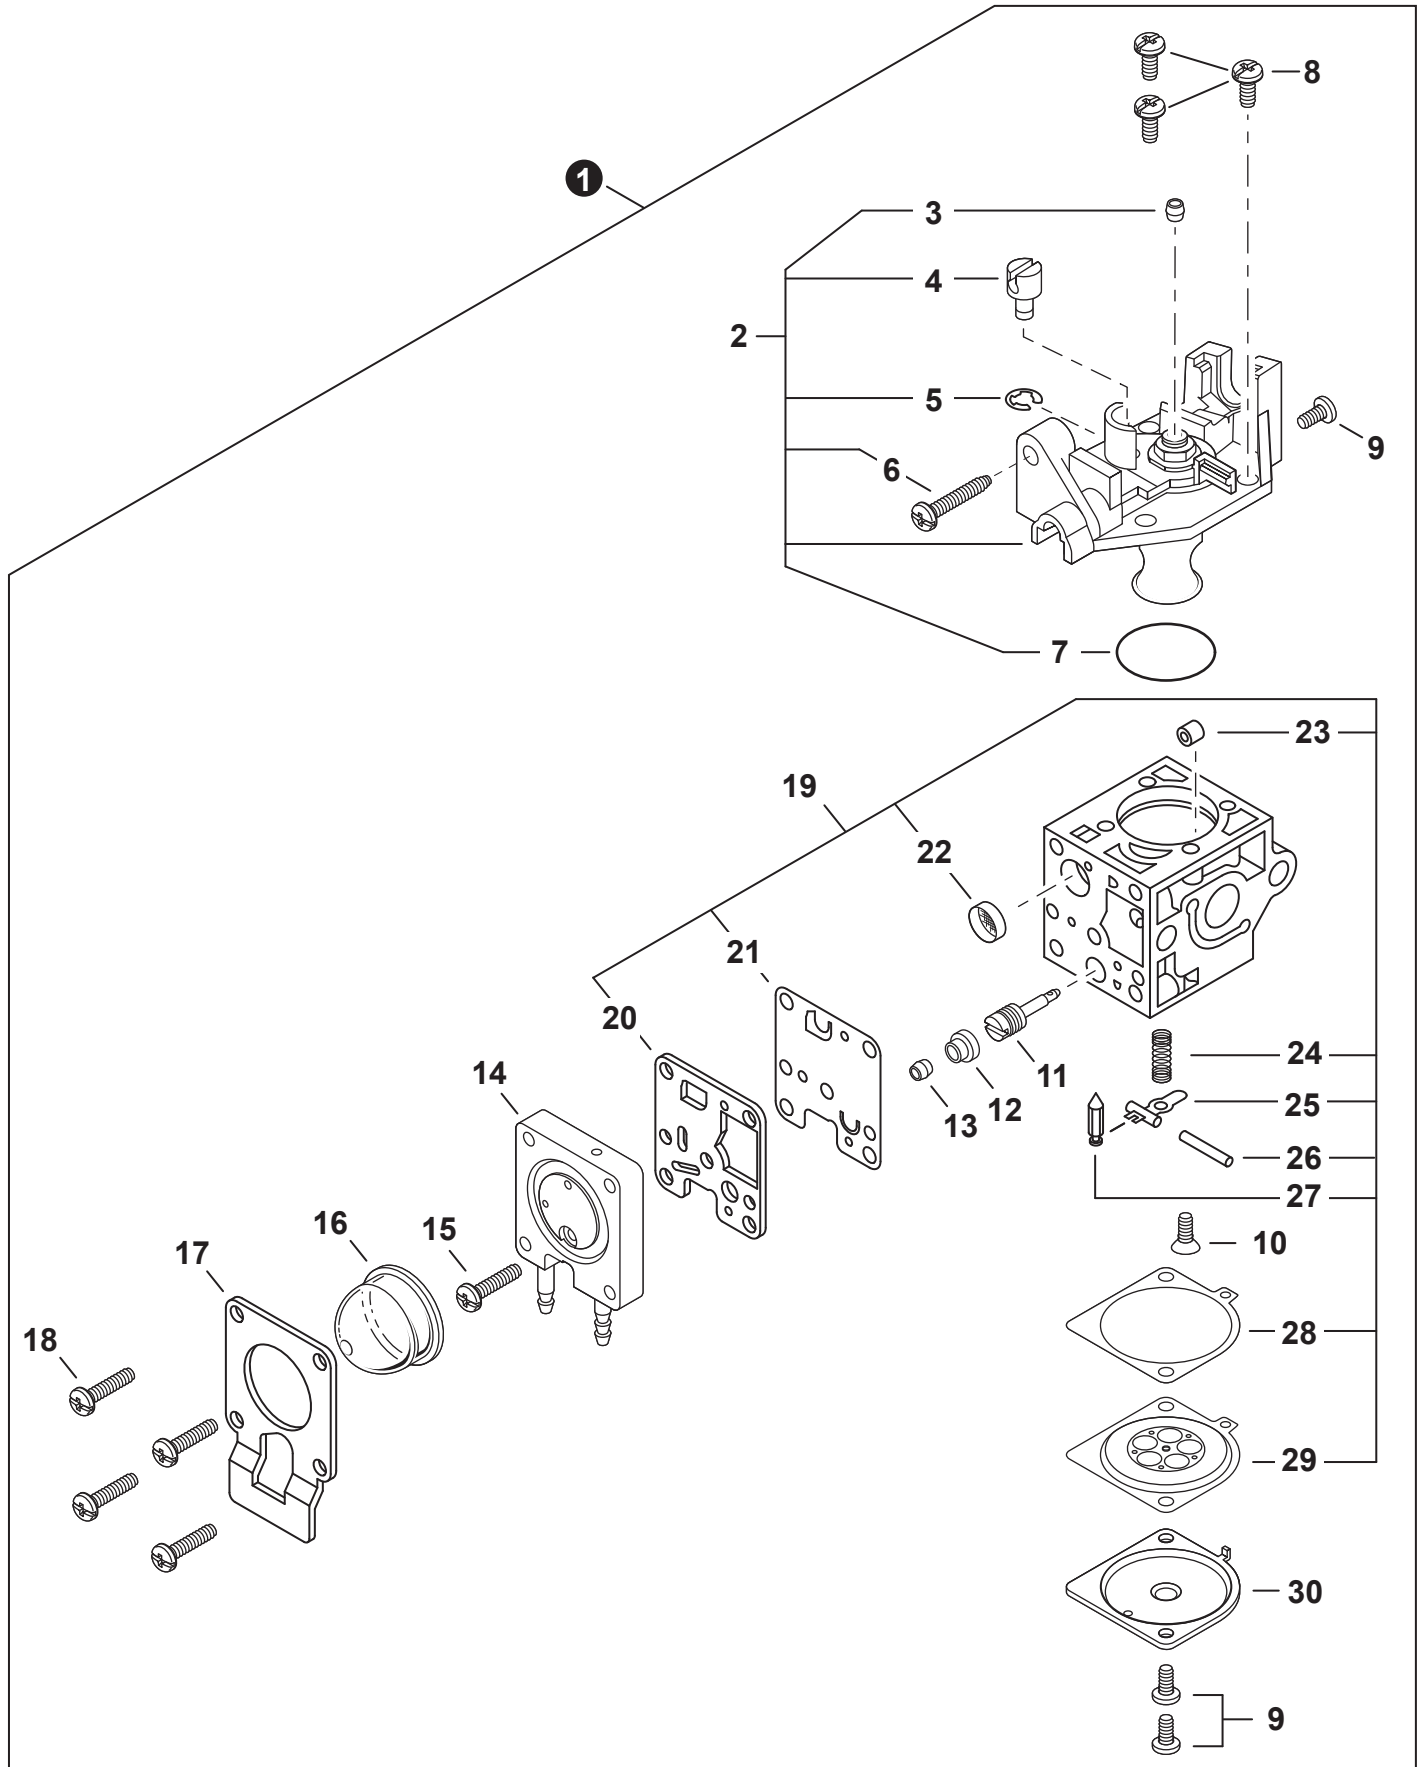

NO.	PART NUMBER	QTY.	DESCRIPTION	NOM DE LA PIÈCE
1	A160003580	1	COVER, ENGINE	COUVERCLE DE MOTEUR
2	V805000150	1	BOLT, TORX 5x16	BOULON TORX 5x16
3	90056550005	1	NUT - 5 - SQUARE	ÉCROU - 5 - CARRÉ

NO.	PART NUMBER	QTY.	DESCRIPTION	NOM DE LA PIÈCE
1	SB1123	1	SHORT BLOCK	MOTEUR COMPLET
2	V805000210	2	+BOLT, TORX 5x20	+BOULON TORX 5x20
3	V104002190	1	+HEAT SHIELD, EXHAUST	+BOUCLIER THERMIQUE ÉCHAPPEMENT
4	A130001960	1	+CYLINDER	+CYLINDRE
5	V103002030	1	+GASKET, INTAKE	+JOINT D'ADMISSION
6	V103002020	1	+GASKET, INTAKE	+JOINT D'ADMISSION
7	V103001740	1	+GASKET, INTAKE	+JOINT D'ADMISSION
8	V100000720	1	+GASKET, CYLINDER	+JOINT CYLINDRE
9	P100013680	1	+PISTON KIT	+KIT DE PISTON
10	10001504630	2	++RING, SNAP	++ANNEAU ÉLASTIQUE
11	10001408960	2	++WASHER, THRUST	++RONDELLE DE BUTÉE
12	A101000880	1	++RING, PISTON	++SEGMENT DE PISTON
13	10001311520	1	++PIN, PISTON 8	++AXE DE PISTON 8
14	10011305930	1	++BEARING, NEEDLE	++ROULEMENT À AIGUILLES
15	10014212330	1	+KEY, WOODRUFF	+CLAVETTE-DISQUE
16	A011001550	1	+CRANKSHAFT ASSY	+VILEBREQUIN COMPLET
17	P100006080	1	+CRANKCASE SET	+ENSEMBLE DE CARTER DE MOTEUR
18	V805000220	3	++BOLT, TORX 5x25	++BOULON TORX 5x25
19	10021261830	2	++SEAL, OIL	++JOINT D'HUILE
20	90081036000	2	++BEARING, BALL	++ROULEMENT À BILLES
21	V102000240	1	++GASKET, CRANKCASE	++JOINT CARTER DE MOTEUR
22	90033040080	2	++PIN, LOCATING 4x8	++GOUPILLE DE POSITIONNEMENT 4x8
23	P021052750	1	GASKET KIT	KIT DE JOINTS