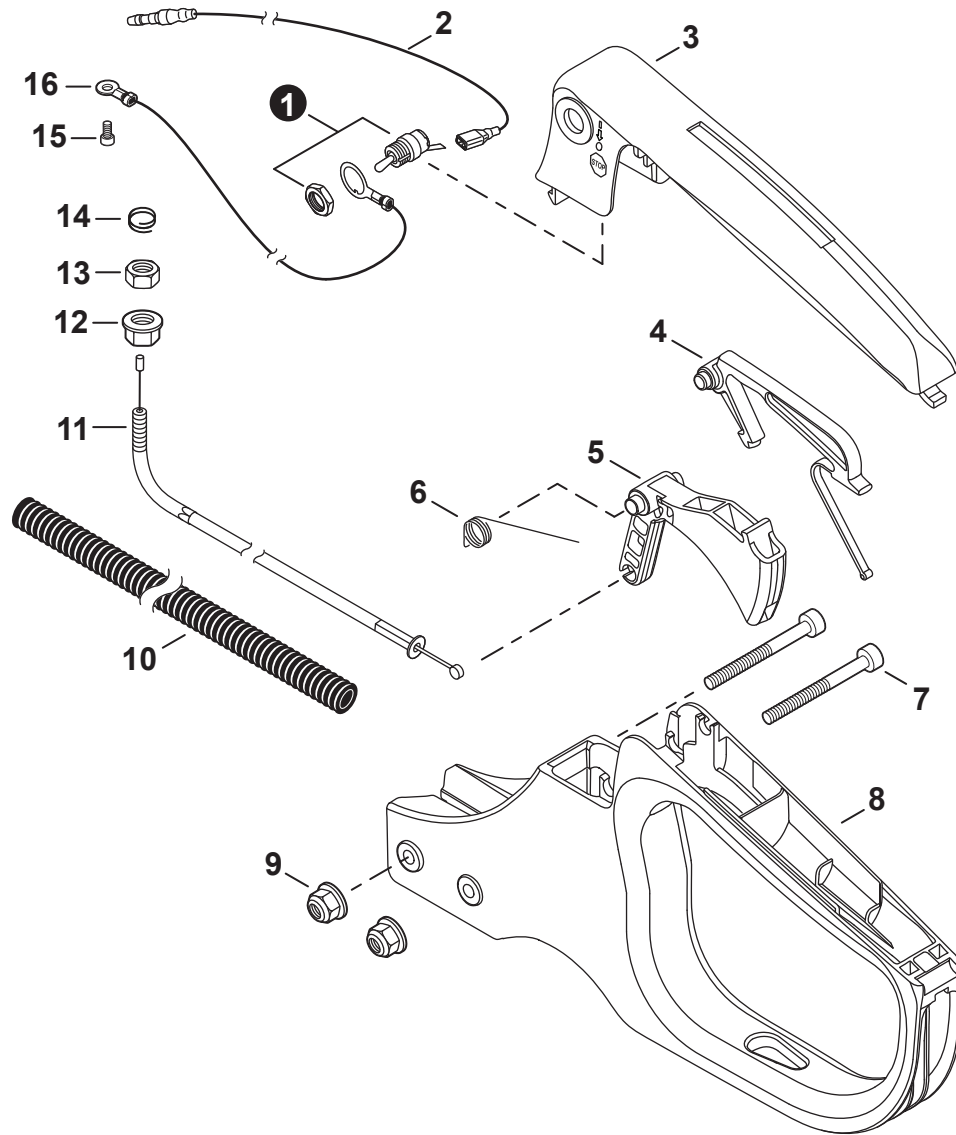

NO.	PART NUMBER	QTY.	DESCRIPTION	NOM DE LA PIÈCE
1	16340003460	1	SWITCH, ON-OFF	INTERRUPTEUR MARCHE-ARRÊT
2	V485003150	1	LEAD - IGNITION	FIL D'ALLUMAGE
3	C411000030	1	COVER, HANDLE	COUVERCLE DE POIGNÉE
4	C460000120	1	LOCKOUT, THROTTLE	GÂCHETTE DE SÉCURITÉ
5	C450000750	1	TRIGGER, THROTTLE	GÂCHETTE D'ACCÉLÉRATEUR
6	V452000392	1	SPRING, TORSION	RESSORT DE TORSION
7	V805000280	2	BOLT, TORX 5x45	BOULON TORX 5x45
8	C410000431	1	HANDLE, REAR	POIGNÉE ARRIÈRE
9	9210805000	2	NUT, FLANGE M5	ÉCROU À BRIDE M5
10	V475007040	1	TUBE, FLEXIBLE	TUYAU FLEXIBLE
11	V430004670	1	CABLE, THROTTLE	CÂBLE D'ACCÉLÉRATEUR
12	90051800006	1	NUT, FLANGE M6	ÉCROU À BRIDE M6
13	90050200006	1	NUT M6	ÉCROU M6
14	V490001100	1	CLIP	ATTACHE
15	V804000040	1	BOLT, TORX 4x10	BOULON TORX 4x10
16	V485003140	1	LEAD	FIL