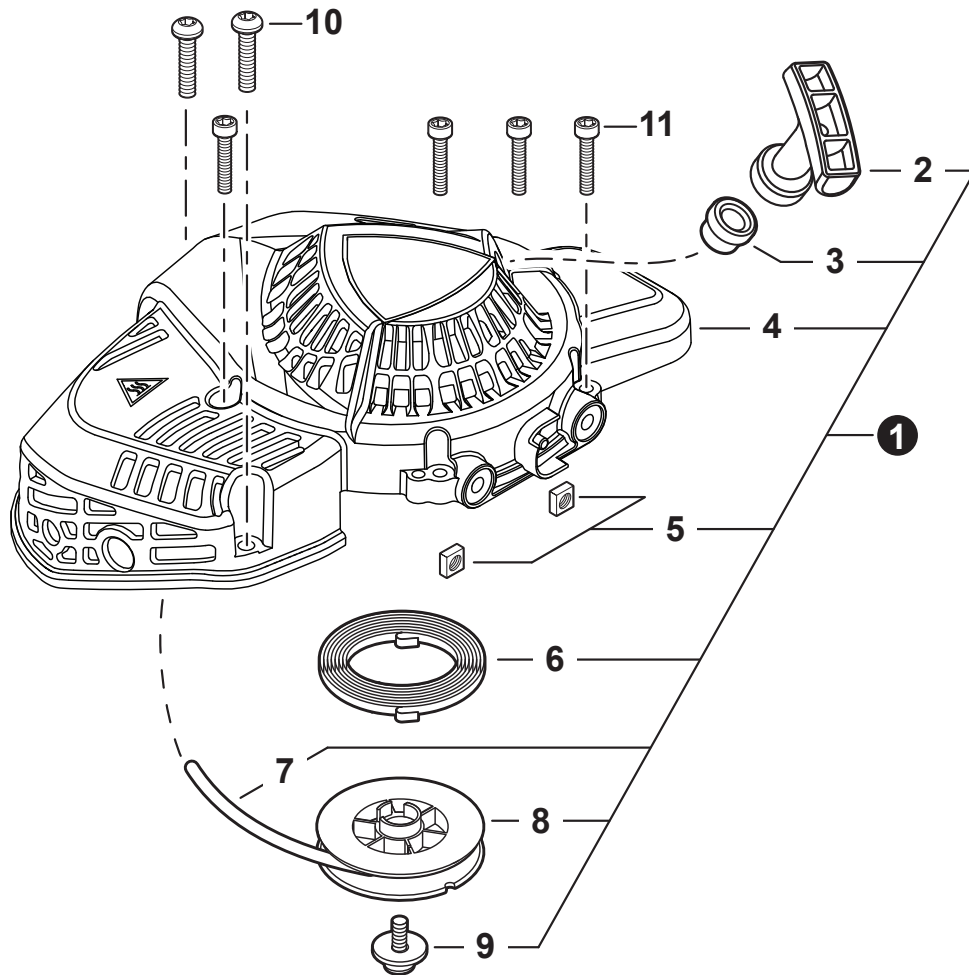

NO.	PART NUMBER	QTY.	DESCRIPTION	NOM DE LA PIÈCE
1	A051003390	1	STARTER ASSY, RECOIL	ASSEMBLAGE DU LANCEUR À RAPPEL
2	P022051660	1	+GRIP, STARTER	+POIGNÉE DU DÉMARREUR
3	P022045770	1	+GUIDE, ROPE	+GUIDE DE CORDE
4	P022051640	1	+CASE, STARTER	+BOÎTIER DU LANCEUR À RAPPEL
5	90056550005	2	+NUT - 5 - SQUARE	+ÉCROU - 5 - CARRÉ
6	P022019680	1	+SPRING, RECOIL	+RESSORT DE RAPPEL
7	P022039290	1	+ROPE, STARTER	+CORDE DU DÉMARREUR
8	P022051650	1	+REEL, ROPE	+BOBINE DE CORDE
9	17723644330	1	+SCREW	+VIS
10	V805000000	2	BOLT, TORX 5x16	BOULON TORX 5x16
11	V804000060	4	BOLT, TORX 4x16	BOULON TORX 4x16