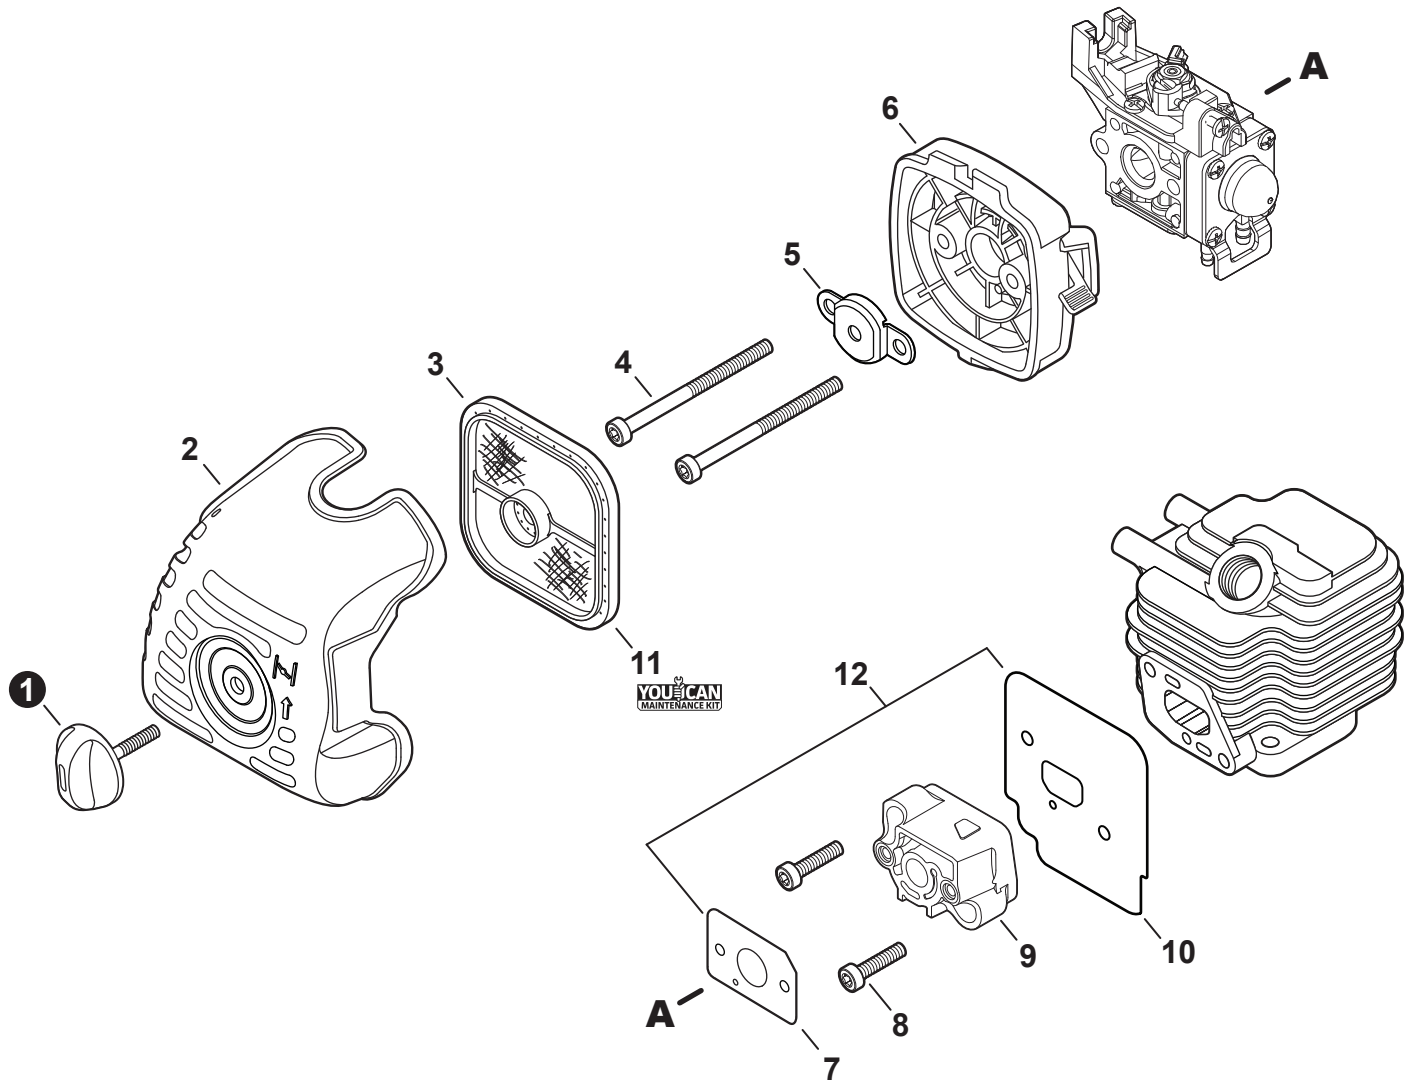

NO.	PART NUMBER	QTY.	DESCRIPTION	NOM DE LA PIÈCE
1	V299000250	1	THUMBSCREW	VIS À SERRAGE À MAIN
2	A232001850	1	COVER, AIR FILTER	COUVERCLE DU FILTRE D'AIR
3	A226001410	1	FILTER, AIR - DOUBLE LAYER	FILTRE D'AIR - COUCHE DOUBLE
4	V805000190	2	BOLT, TORX 5x55	BOULON TORX 5x55
5	12901152730	1	PLATE, PREVENT	PLAQUE, PRÉVENTION
6	P021012870	1	CASE ASSY, AIR FILTER	BOÎTIER DE FILTRE D'AIR COMPLET
7	V103002190	1	GASKET, INTAKE	JOINT D'ADMISSION
8	V805000160	2	BOLT, TORX 5x20	BOULON TORX 5x20
9	A200001120	1	INSULATOR, INTAKE	ISOLATEUR D'ADMISSION
10	V103001360	1	HEAT SHIELD, INTAKE	BOUCLIER THERMIQUE ADMISSION
11	90152Y	1	TUNE-UP KIT - YOUCAN™	TROUSSE DE MISE AU POINT - YOUCAN™
12	P021051670	1	GASKET KIT: ENGINE, INTAKE, EXHAUST	KIT DE JOINTS - MOTEUR, ADMISSION, ÉCHAPPEMENT