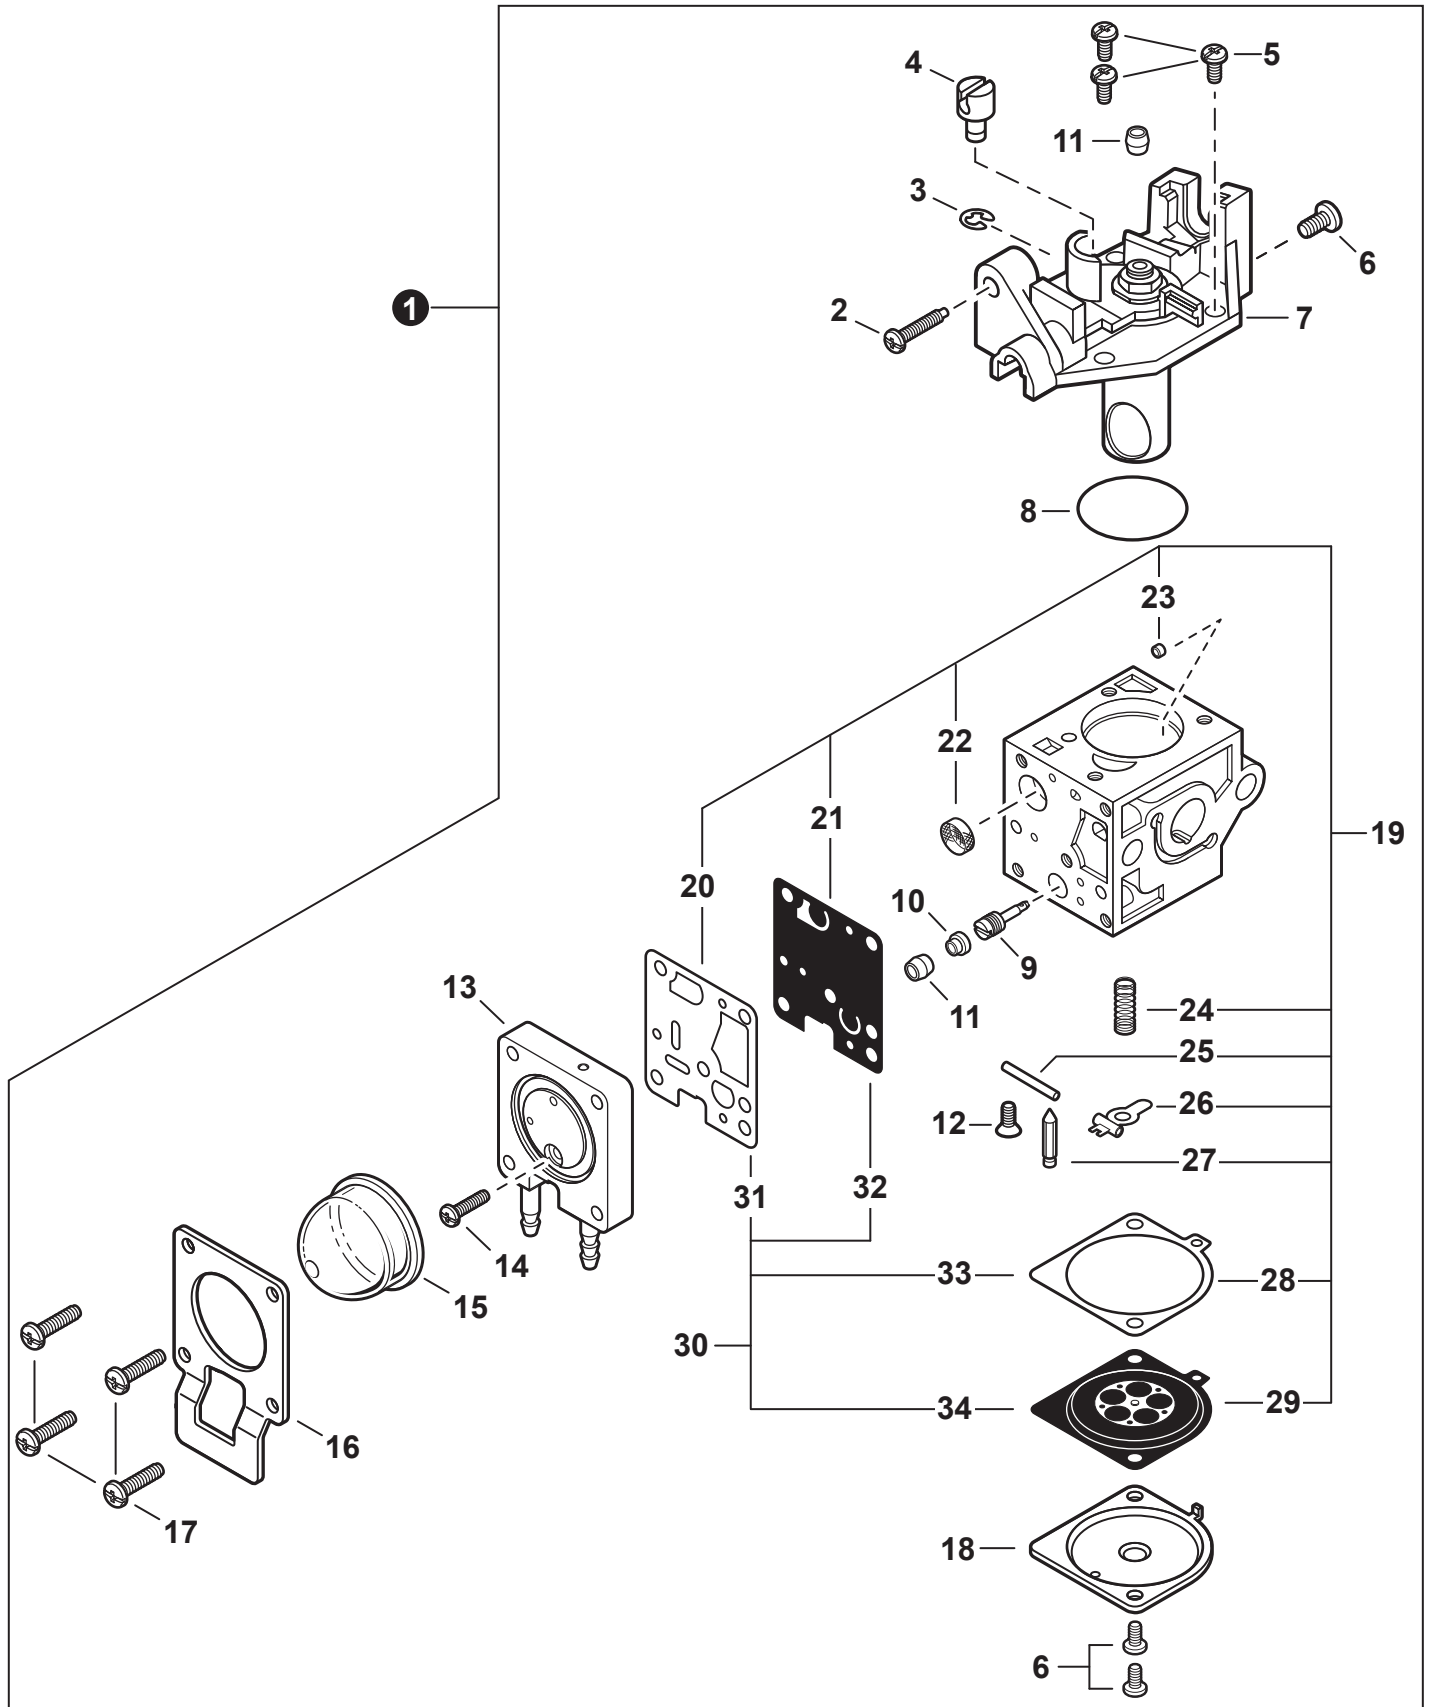

NO.	PART NUMBER	QTY.	DESCRIPTION	NOM DE LA PIÈCE
1	A160003231	1	COVER, ENGINE	COUVERCLE DE MOTEUR
2	V805000150	1	BOLT, TORX 5x16	BOULON TORX 5x16
3	V805000000	1	BOLT, TORX 5x16	BOULON TORX 5x16

NO.	PART NUMBER	QTY.	DESCRIPTION	NOM DE LA PIÈCE
1	SB1119	1	SHORT BLOCK	MOTEUR COMPLET
2	90016205022	2	+BOLT 5x22	+BOULON 5x22
3	V103002190	1	+GASKET, INTAKE	+JOINT D'ADMISSION
4	V103001360	1	+HEAT SHIELD, INTAKE	+BOUCLIER THERMIQUE ADMISSION
5	A130002100	1	+CYLINDER	+CYLINDRE
6	V104000850	1	+HEAT SHIELD, EXHAUST	+BOUCLIER THERMIQUE ÉCHAPPEMENT
7	10101044332	1	+GASKET, CYLINDER	+JOINT CYLINDRE
8	P021051050	1	+PISTON KIT	+KIT DE PISTON
9	A101000090	1	++RING, PISTON	++SEGMENT DE PISTON
10	10001311520	1	++PIN, PISTON 8	++AXE DE PISTON 8
11	10001504630	2	++RING, SNAP	++ANNEAU ÉLASTIQUE
12	10001411520	2	++WASHER, THRUST	++RONDELLE DE BUTÉE
13	A011001410	1	+CRANKSHAFT ASSY	+VILEBREQUIN COMPLET
14	V553000060	1	++BEARING, NEEDLE 8	++ROULEMENT À AIGUILLES 8
15	10020452133	1	+CRANKCASE KIT	+KIT DE CARTER DE MOTEUR
16	10021242031	2	++SEAL, OIL 12	++JOINT D'HUILE 12
17	9403536201	2	++BEARING, BALL 6201	++ROULEMENT À BILLES 6201
18	10024242030	1	++GASKET, CRANKCASE	++JOINT CARTER DE MOTEUR
19	90033040080	2	++PIN, LOCATING 4x8	++GOUPILLE DE POSITIONNEMENT 4x8
20	90016205028	3	++BOLT 5x28	++BOULON 5x28
21	10014212330	1	+KEY, WOODRUFF	+CLAVETTE-DISQUE
22	P021051670	1	GASKET KIT: ENGINE, INTAKE, EXHAUST	KIT DE JOINTS - MOTEUR, ADMISSION, ÉCHAPPEMENT