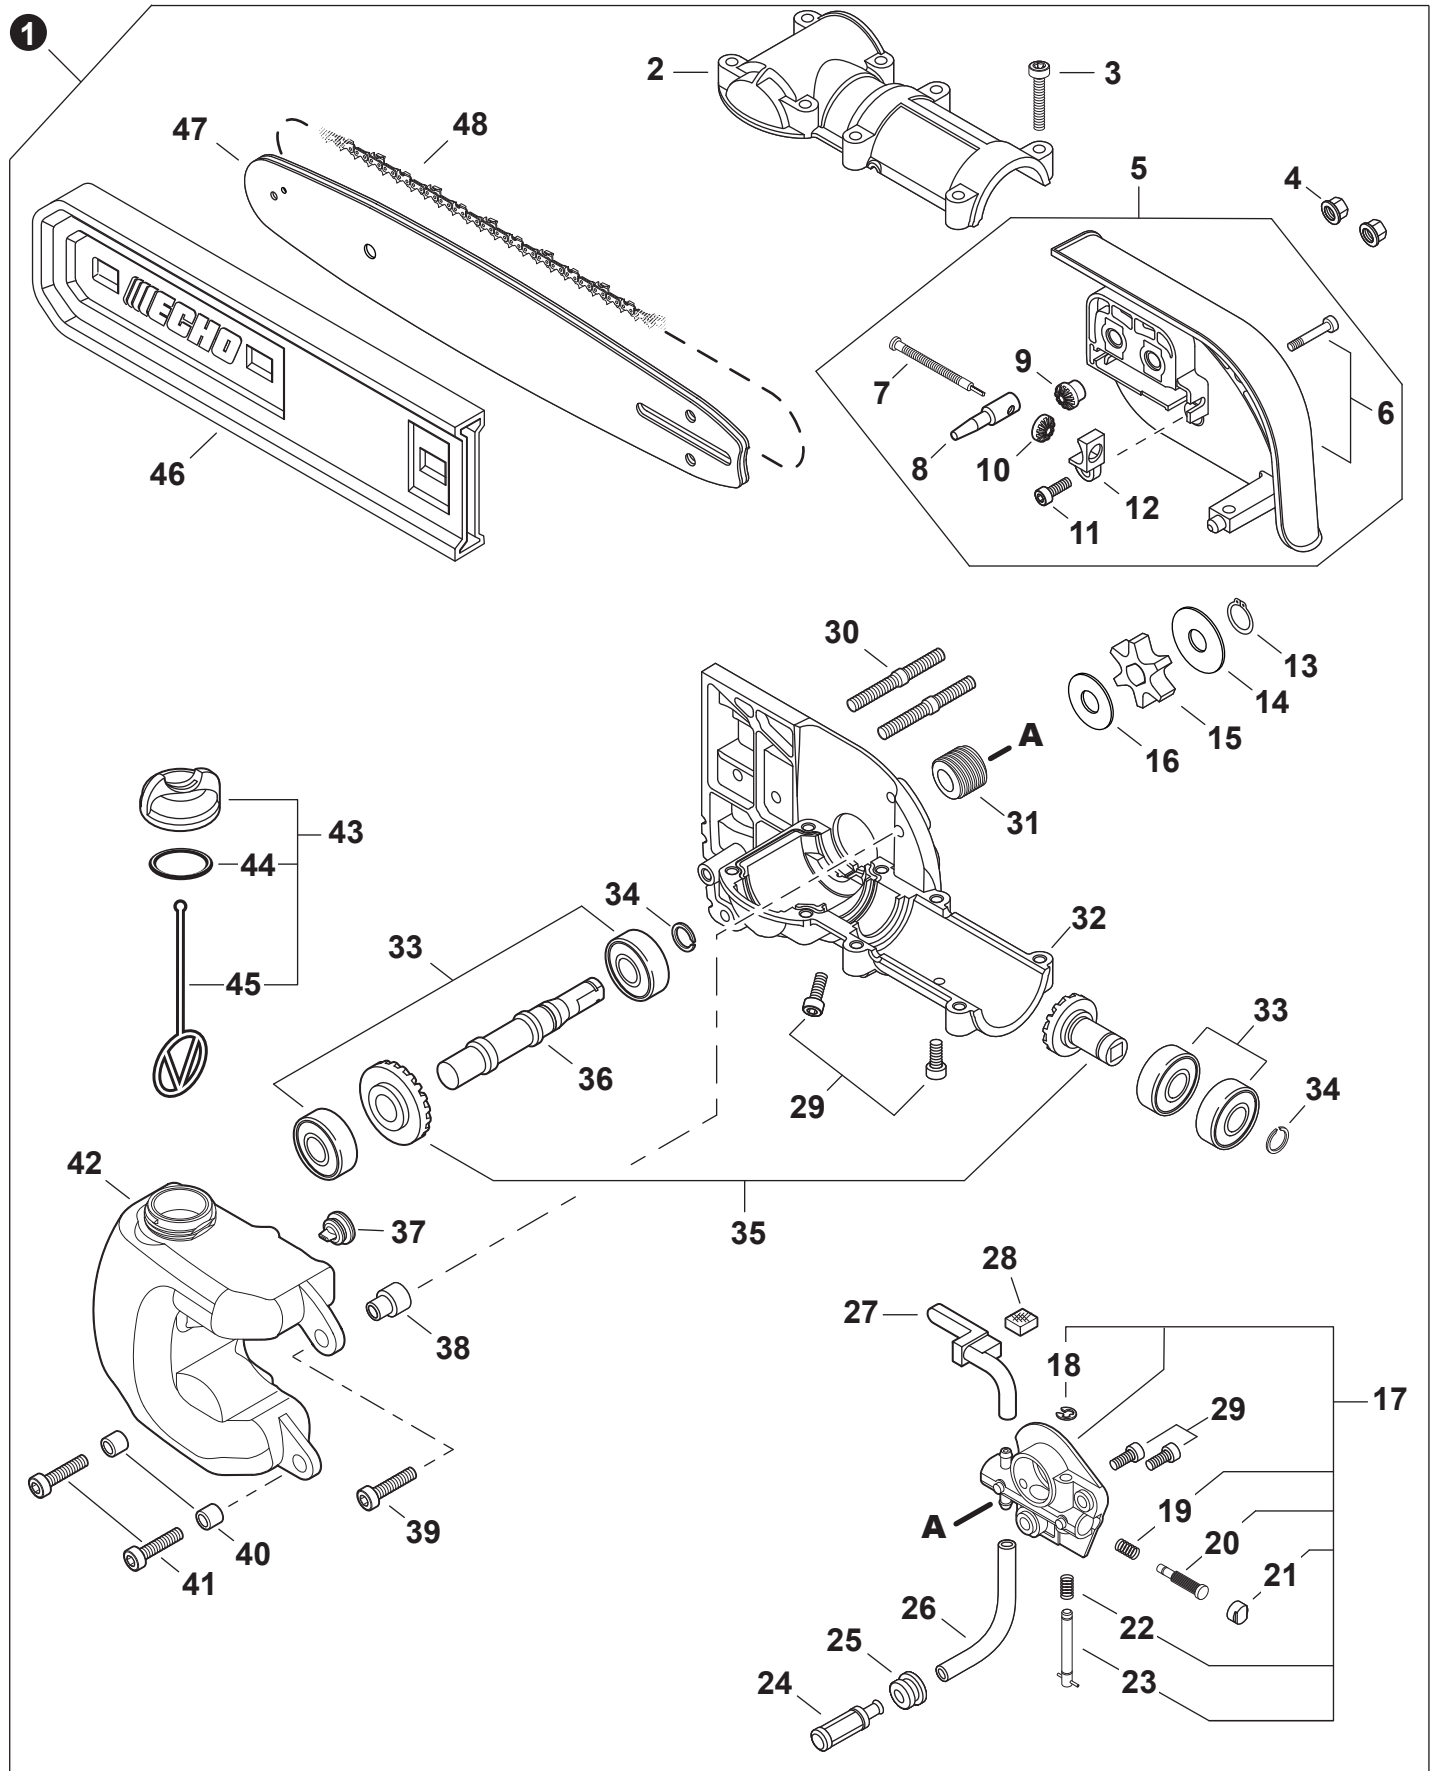

NO.	PART NUMBER	QTY.	DESCRIPTION	NOM DE LA PIÈCE
1	9001080	1	CUTTING HEAD KIT	TÊTE DE COUPE COMPLET
2	C531000010	1	+COVER, GEAR CASE	+COUVERCLE BOÎTIER D'ENGRENAGE
3	V805000170	8	+BOLT, TORX 5x25	+BOULON TORX 5x25
4	43301903933	2	+NUT, FLANGE M6	+ÉCROU À BRIDE M6
5	P021054080	1	+SPROCKET GUARD ASSY	+ASSEMBLAGE PROTECTEUR, PIGNON
6	C300000921	1	++GUARD, SPROCKET	++COURVERCLE DE PIGNON
7	V203000041	1	++BOLT 5	++BOULON 5
8	C309000030	1	++TENSIONER, CHAIN	++TENDEUR DE CHAÎNE
9	V651000320	1	++GEAR - 14 TOOTH	++ENGRENAGE - 14 DENTS
10	V651000310	1	++GEAR - 14 TOOTH	++ENGRENAGE - 14 DENTS
11	V252000040	1	++SCREW 4	++VIS 4
12	V355000140	1	++COLLAR 8	++COLLET 8
13	V583000090	1	+RING, SNAP	+ANNEAU ÉLASTIQUE
14	V307000160	1	+WASHER 10	+RONDELLE 10
15	C580000070	1	+SPROCKET, DRIVE	+PIGNON DE COMMANDE
16	17501439131	1	+WASHER 10	+RONDELLE 10
17	C022000010	1	+AUTO-OILER ASSY	+GRAISSEUR AUTOMATIQUE COMPLET
18	12532715130	1	++E-RING	++BAGUE EN E
19	P022010660	1	++SPRING	++RESSORT
20	P022010650	1	++PLUNGER ASSY	++PISTON COMPLET
21	P022010640	1	++CAP, PLUNGER	++BOUCHON DE PISTON
22	P022010670	1	++SPRING	++RESSORT
23	P022010680	1	++ADJUSTER, OILER	++RÉGLEUR DE GRAISSEUR
24	43620502832	1	+FILTER, OIL	+FILTRE À HUILE
25	13211501462	1	+GROMMET	+OEILLET
26	13011012331	1	+PIPE 3x6x70	+TUYAU 3x6x70
27	V470000181	1	+PIPE, OIL OUTLET	+TUYAU DE SORTIE À HUILE
28	43724439130	1	+PAD, FOAM	+COUSSIN MOUSSE
29	V805000130	4	+BOLT, TORX 5x10	+BOULON TORX 5x10
30	V224000040	2	+BOLT, STUD 6	+GOUJON 6
31	43706338330	1	+GEAR, WORM	+ENGRENAGE À VIS SANS FIN
32	C531000460	1	+CASE, GEAR	+BOÎTIER D'ENGRENAGE
33	9404206001	4	+BEARING, BALL	+ROULEMENT À BILLES
34	90070600012	2	+RING, SNAP 12	+ANNEAU ÉLASTIQUE 12
35	P021009732	1	+GEAR SET	+ENSEMBLE D'ENGRENAGES
36	C534000430	1	+SHAFT, GEAR	+ARBRE-PIGNON
37	13131406320	1	+VENT ASSY	+ÉVENT COMPLET
38	V354000010	1	+COLLAR 6	+COLLET 6
39	V805000170	1	+BOLT, TORX 5x25	+BOULON TORX 5x25
40	13104528230	2	+SPACER 6.2x7.8x6	+ENTRETOISE 6.2x7.8x6
41	V805000160	2	+BOLT, TORX 5x20	+BOULON TORX 5x20
42	C200000081	1	+TANK, OIL	+RESERVOIR D'HUILE
43	P021005592	1	+CAP ASSY	+BOUCHON COMPLET
44	90072000018	1	++O-RING 18	++JOINT TORIQUE 18
45	A365000050	1	++CONNECTOR, CAP L= 60 MM	++CONNEXION DU BOUCHON L= 60 MM
46	X490001030	1	+SCABBARD 10"	+FOURREAU 25 CM
47	10A0CD3739C	1	+GUIDE BAR, 10" 0.050" GA	+GUIDE-CHAÎNE 25 CM 0.050" GA
48	91VXL39CQ	1	+SAW CHAIN 10" 0.050" GA	+CHAÎNE DE SCIE 25 CM 0.050" GA