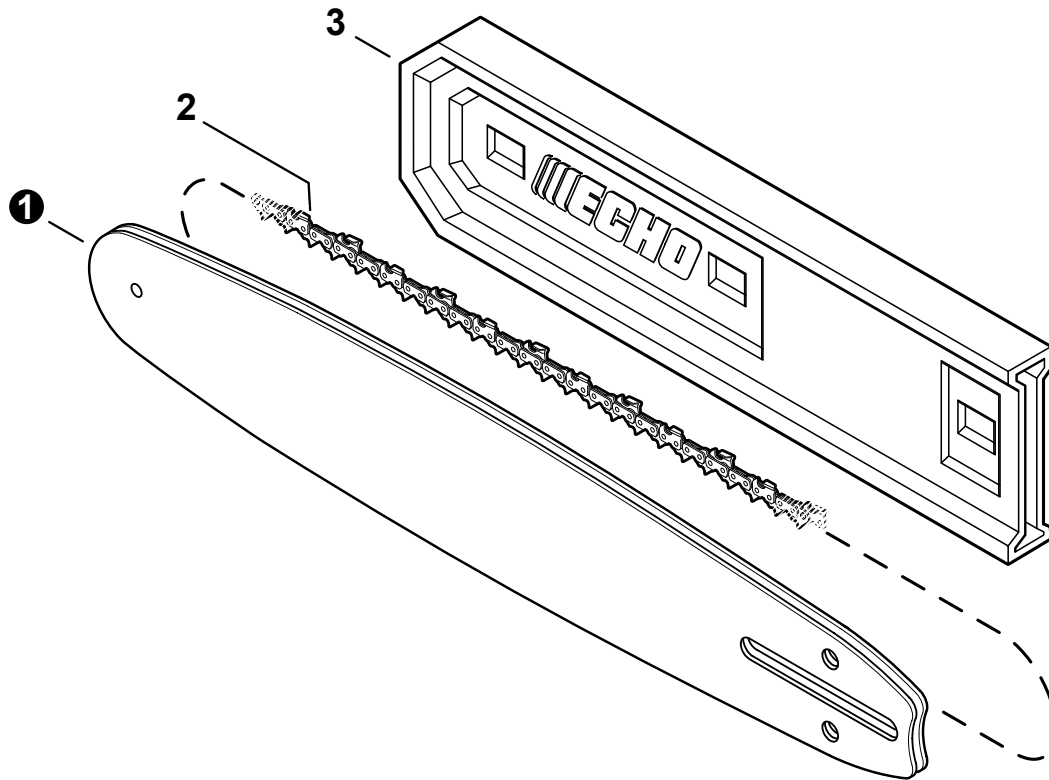

NO.	PART NUMBER	QTY.	DESCRIPTION	NOM DE LA PIÈCE
1A	10A0CD3739C	1	GUIDE BAR, 10" 0.050" GA	GUIDE-CHAÎNE 25 CM 0.050" GA
1B	10A4CD3739C	1	GUIDE BAR, 10" 0.043" GA	GUIDE-CHAÎNE 25 CM 0.043" GA
1C	12A0CD3744C	1	GUIDE BAR, 12" 0.050" GA	GUIDE-CHAÎNE 30 CM 0.050" GA
1D	12A4CD3744C	1	GUIDE BAR, 12" 0.043" GA	GUIDE-CHAÎNE 30 CM 0.043" GA
2A	91VXL39CQ	1	SAW CHAIN 10" 0.050" GA	CHAÎNE DE SCIE 25 CM 0.050" GA
2B	90PX39CQ	1	SAW CHAIN 10" 0.043" GA	CHAÎNE DE SCIE 25 CM 0.043" GA
2C	91VXL44CQ	1	SAW CHAIN 12" 0.050" GA	CHAÎNE DE SCIE 30 CM 0.050" GA
2D	90PX44CQ	1	SAW CHAIN 12" 0.043" GA	CHAÎNE DE SCIE 30 CM 0.043" GA
3	X490001030	1	SCABBARD 10"	FOURREAU 25 CM
3	X490001040	1	SCABBARD 12"	FOURREAU 30 CM