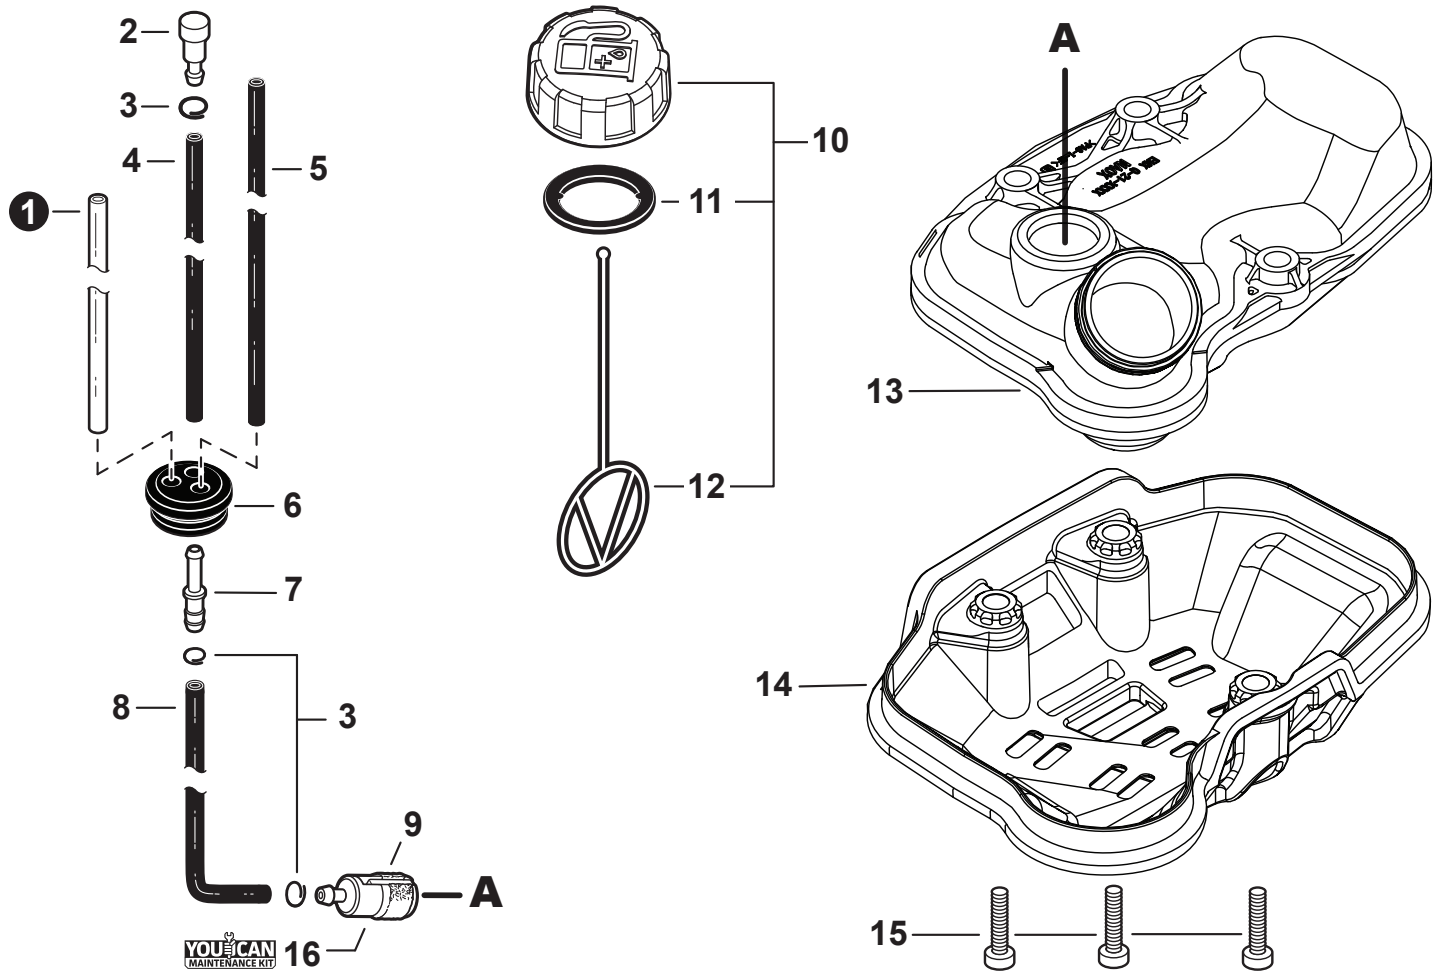

NO.	PART NUMBER	QTY.	DESCRIPTION	NOM DE LA PIÈCE
1	13201049730	1	PIPE, FUEL 3x6x85 YELLOW	TUYAU DE CARBURANT 3x6x85 JAUNE
2	A356000031	1	VENT ASSY	ÉVENT COMPLET
3	V490001240	3	CLIP 6	ATTACHE 6
4	V471001211	1	PIPE, FUEL 3x5x90 BLACK	TUYAU DE CARBURANT 3x5x90 NOIR
5	V471005630	1	PIPE, FUEL 3x5.5x78 BLACK	TUYAU DE CARBURANT 3x5.5x78 NOIR
6	13211555931	1	GROMMET, FUEL	OEILLET CARBURANT
7	V186000520	1	CONNECTOR, PIPE 5x3.5	CONNEXION DE TUYAU 5x3.5
8	V470002460	1	PIPE, FUEL 3x5x90L BLACK	TUYAU DE CARBURANT 3x5x90L NOIR
9	A369000480	1	FILTER, FUEL	FILTRE À CARBURANT
10	P021040430	1	CAP ASSY, FUEL	ASSEMBLAGE DU BOUCHON DE CARBURANT
11	V107000150	1	+GASKET, FUEL CAP	+JOINT BOUCHON DE CARBURANT
12	A365000060	1	+CONNECTOR, CAP L= 123	+CONNEXION DU BOUCHON L= 123
13	A350002790	1	TANK ASSY, FUEL	RÉSERVOIR DE CARBURANT COMPLET
14	A175000410	1	GUARD, FUEL TANK	PROTECTEUR, RÉSERVOIR D'ESSENCE
15	V805000170	3	BOLT, TORX 5x25	BOULON TORX 5x25
16	90152Y	1	TUNE-UP KIT - YOUCAN™	TROUSSE DE MISE AU POINT - YOUCAN™