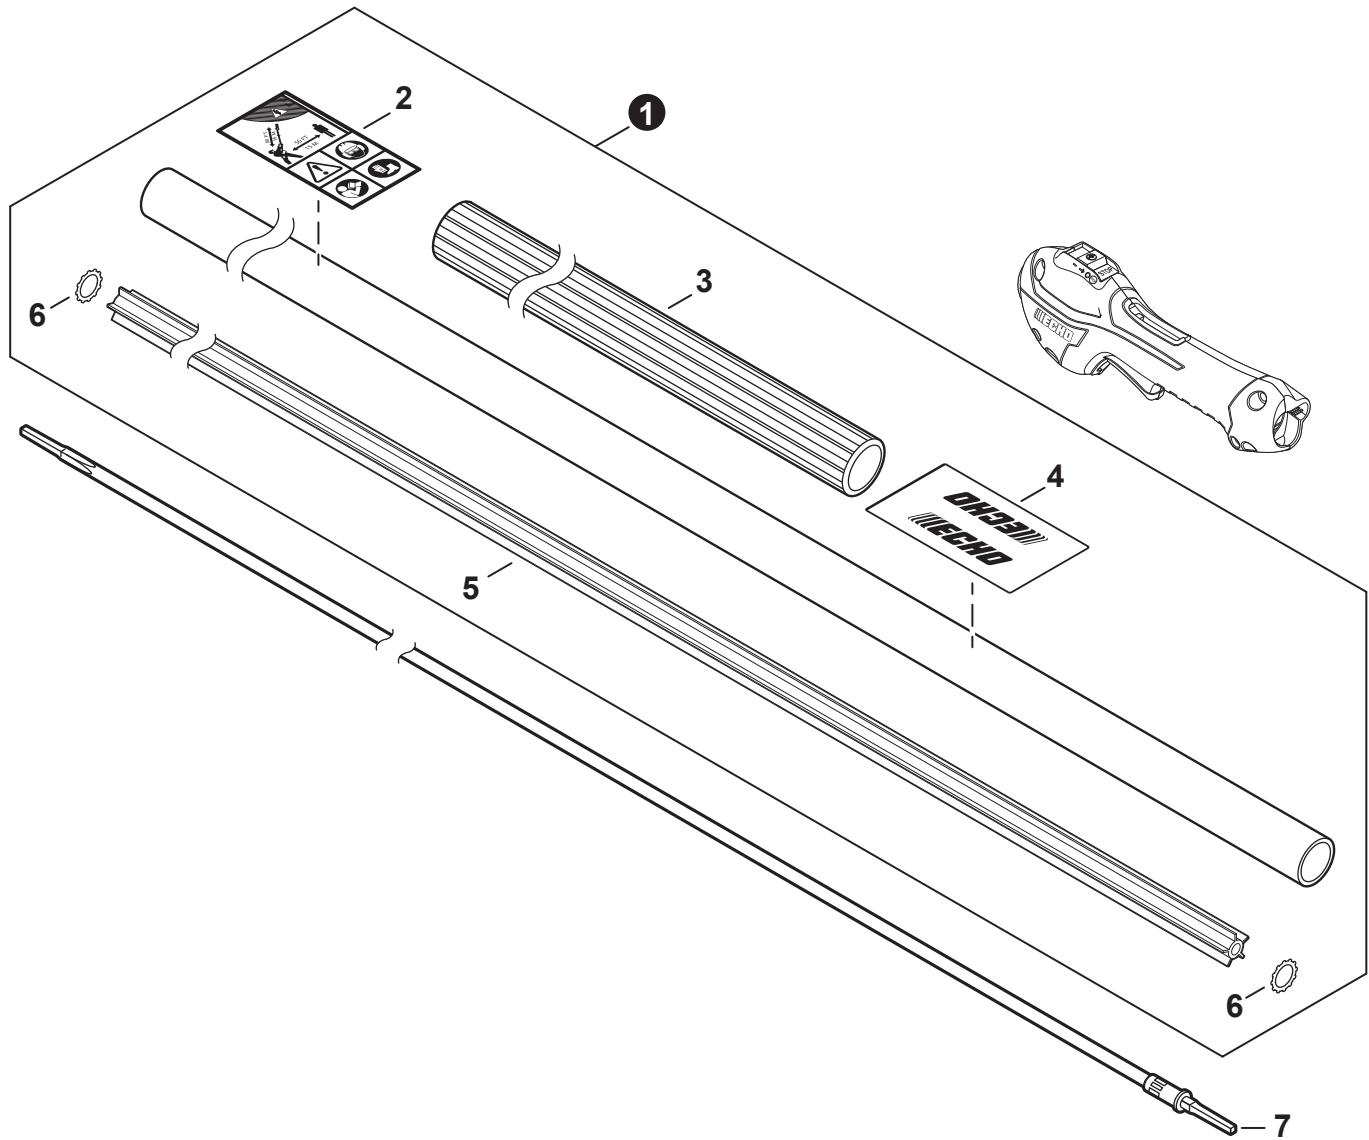

NO.	PART NUMBER	QTY.	DESCRIPTION	NOM DE LA PIÈCE
1	C050001210	1	MAIN PIPE ASSY	TUBE DE TRANSMISSION COMPLET
2	X505001823	1	+LABEL - CAUTION - ISO	+ÉTIQUETTE D'AVERTISSEMENT - ISO
3	C403000200	1	+GRIP, FRONT	+POIGNÉE AVANT
4	X502000690	1	+LABEL - HANDLE LOCATION	+ÉTIQUETTE - LOCALISATION DE POIGNÉE
5	61021722061	1	+LINER - FLEXIBLE	+COUSSINET FLEXIBLE
6	90003800100	2	+WASHER	+RONDELLE
7	61001322060	1	DRIVESHAFT - FLEXIBLE	ARBRE DE TRANSMISSION - FLEXIBLE