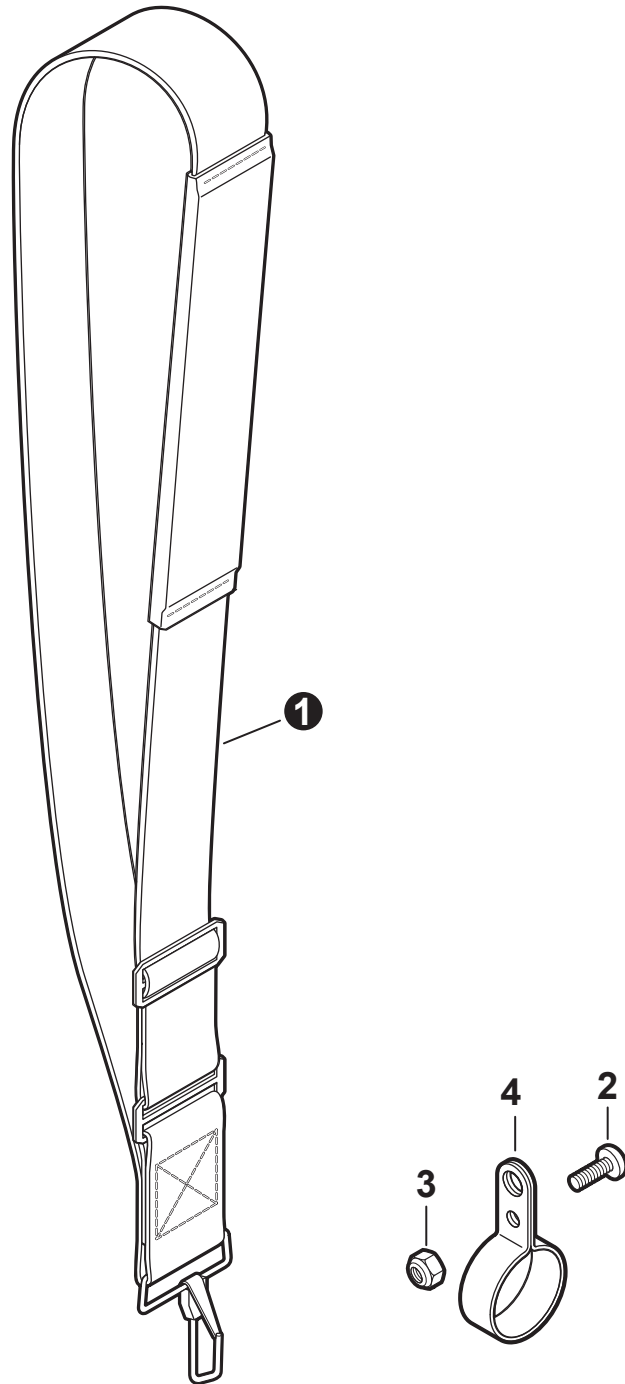

NO.	PART NUMBER	QTY.	DESCRIPTION	NOM DE LA PIÈCE
1	30100022060	1	STRAP ASSY, SHOULDER	BANDOULIÈRE COMPLET
2	V805000130	1	BOLT, TORX 5x10	BOULON TORX 5x10
3	90056000005	1	NUT, LOCK M5	ÉCROU D'ARRÊT M5
4	30061022061	1	CLAMP	COLLIER