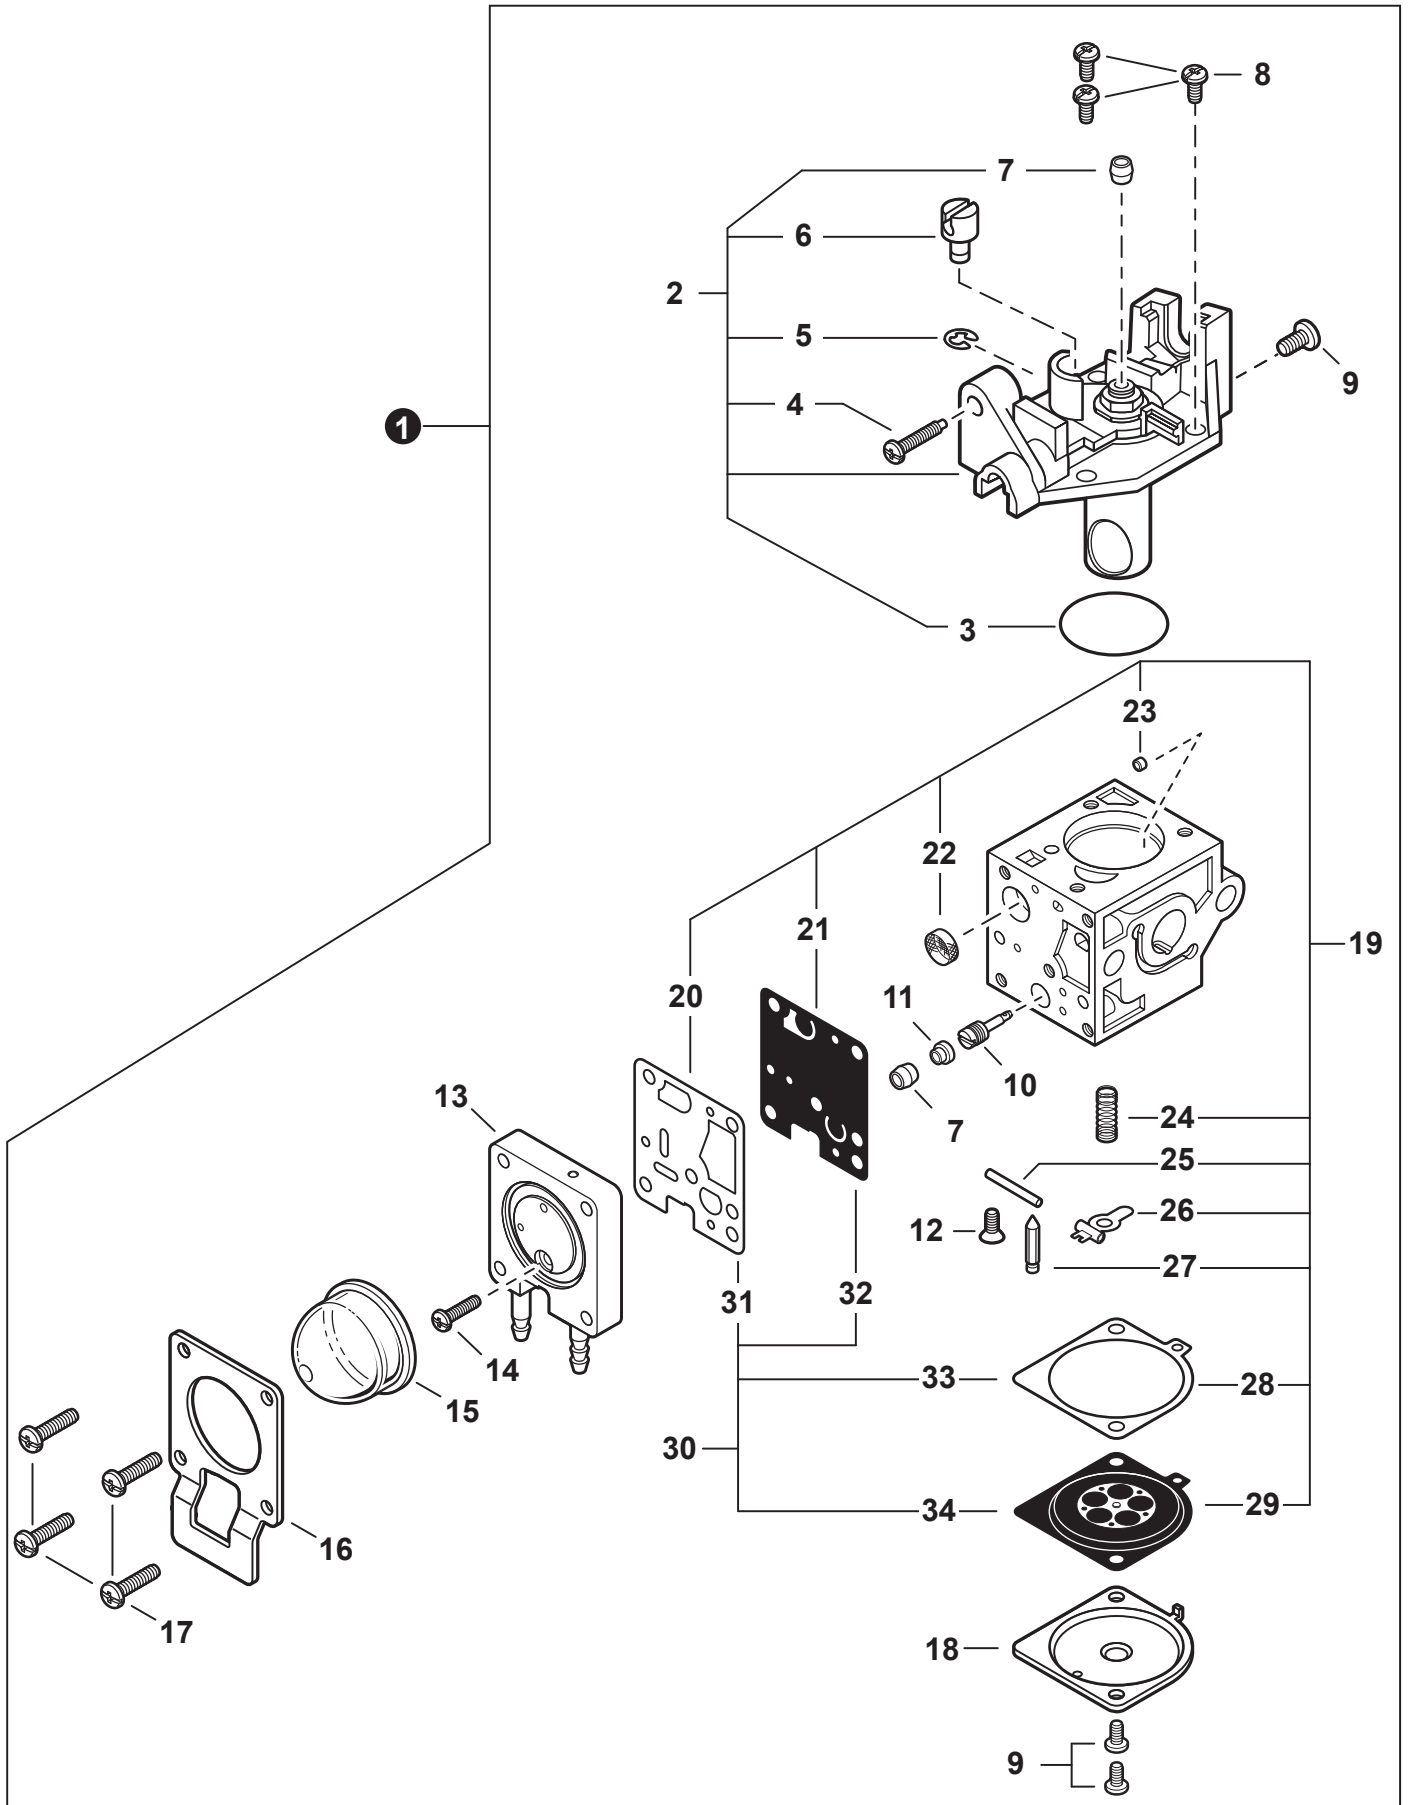

NO.	PART NUMBER	QTY.	DESCRIPTION	NOM DE LA PIÈCE
1	A021005530	1	CARBURETOR - Z011-0QA	CARBURATEUR - Z011-0QA
2	P005004950	1	+COVER KIT, ROTOR	+KIT DE COUVERCLE DE ROTOR
3	P005004260	1	++O-RING	++JOINT TORIQUE
4	P005000100	1	++SCREW, IDLE ADJUST	++VIS DE RÉGLAGE RALENTI
5	P005000190	1	++E-RING	++BAGUE EN E
6	P005002090	1	++SWIVEL	++PIVOT
7	P005001270	2	++PLUG	++BOUCHON
8	12534413931	3	+SCREW	+VIS
9	12534452130	3	+SCREW	+VIS
10	P005003500	1	+NEEDLE, HIGH SPEED	+POINTEAU H (HAUTE)
11	P005005320	1	+CAP, LIMITER	+BOUCHON DU LIMITEUR
12	12533942030	1	+SCREW	+VIS
13	P005004240	1	+BODY ASSY, PURGE	+CORPS DE PURGE COMPLET
14	P005000270	1	+SCREW	+VIS
15	P005003110	1	+BULB, PURGE	+POIRE DE PURGE
16	P005000250	1	+RETAINER, PURGE BULB	+ATTACHE DE POIRE DE PURGE
17	P005001900	4	+SCREW	+VIS
18	12534252130	1	+COVER, METERING DIAPHRAGM	+COUVERCLE DOSEUSE À MEMBRANE
19	P005004980	1	+REPAIR KIT, CARBURETOR	+KIT DE RÉPARATION CARBURATEUR
20		1	++GASKET, PUMP	++JOINT DE POMPE
21		1	++DIAPHRAGM, PUMP	++MEMBRANE DE POMPE
22		1	++SCREEN, FUEL INLET	++FILTRE À TAMIS
23		1	++GUIDE, ROLLER	++GUIDE DE ROULEAU
24		1	++SPRING, METERING LEVER	++RESSORT DE LEVIER DE DOSAGE
25		1	++PIN, METERING LEVER	++CHEVILLE DU LEVIER DE DOSAGE
26		1	++LEVER, METERING	++LEVIER DE DOSAGE
27		1	++VALVE, INLET NEEDLE	++SOUPAPE À POINTEAU D'ADMISSION
28		1	++GASKET, METERING DIAPHRAGM	++JOINT DU MEMBRANE DE DOSAGE
29		1	++DIAPHRAGM, METERING	++MEMBRANE DE DOSAGE
30	P005004720	1	+GASKET / DIAPHRAGM KIT	+KIT DE JOINT / MEMBRANE
31		1	++GASKET, PUMP	++JOINT DE POMPE
32		1	++DIAPHRAGM, PUMP	++MEMBRANE DE POMPE
33		1	++GASKET, METERING DIAPHRAGM	++JOINT DU MEMBRANE DE DOSAGE
34		1	++DIAPHRAGM, METERING	++MEMBRANE DE DOSAGE