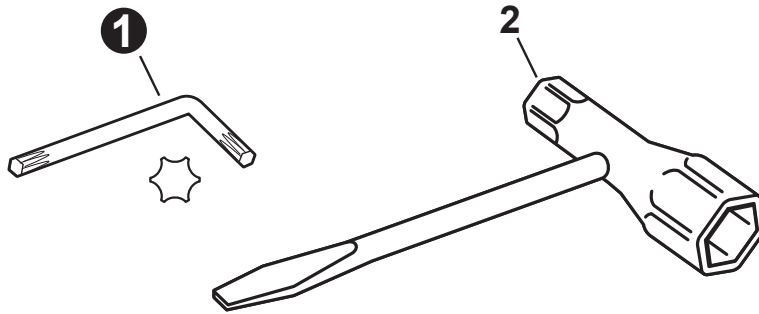

NO.	PART NUMBER	QTY.	DESCRIPTION	NOM DE LA PIÈCE
1	X605000060	1	WRENCH, T27 80x30	CLÉ T27 80x30
2	89541039132	1	T-WRENCH 10x19 MM	CLÉ EN T 10x19 MM

Maintenance Kits
Kits d'entretien

NO.	PART NUMBER	QTY.	DESCRIPTION	NOM DE LA PIÈCE
1	P021051670	1	GASKET KIT: ENGINE, INTAKE, EXHAUST	KIT DE JOINTS - MOTEUR, ADMISSION, ÉCHAPPEMENT
2	10024242030	1	+GASKET, CRANKCASE	+JOINT CARTER DE MOTEUR
3	10101044332	1	+GASKET, CYLINDER	+JOINT CYLINDRE
4	V103002190	1	+GASKET, INTAKE	+JOINT D'ADMISSION
5	V103001360	1	+HEAT SHIELD, INTAKE	+BOUCLIER THERMIQUE ADMISSION
6	V104000850	1	+HEAT SHIELD, EXHAUST	+BOUCLIER THERMIQUE ÉCHAPPEMENT
7	V104001761	1	+GASKET, EXHAUST	+JOINT D'ÉCHAPPEMENT
8	90152Y	1	TUNE-UP KIT - YOUCAN™	TROUSSE DE MISE AU POINT - YOUCAN™
9	A226001410	1	+FILTER, AIR - DOUBLE LAYER	+FILTRE D'AIR - COUCHE DOUBLE
10	A369000470	1	+FILTER, FUEL	+FILTRE À CARBURANT
11	A425000000	1	+SPARK PLUG - BPMR8Y	+BOUGIE D'ALLUMAGE - BPMR8Y

Bulk Pipe and Starter Rope
Tuyau et Corde du démarreur en vrac

NO.	PART NUMBER	QTY.	DESCRIPTION	NOM DE LA PIÈCE
1	90014	1	BULK PIPE - 3x5 MM BLACK (4 PIECESx2 M)	TUYAU EN VRAC 3x5 MM NOIR (4 PIÈCESx2 M)
2	90015	1	BULK PIPE - 3x6 MM BLACK (4 PIECESx2 M)	TUYAU EN VRAC 3x6 MM NOIR (4 PIÈCESx2 M)
3	90016	1	BULK PIPE - 3x7 MM BLACK (4 PIECESx2 M)	TUYAU EN VRAC 3x7 MM NOIR (4 PIÈCESx2 M)
4	90017	1	BULK PIPE - 3x6 MM CLEAR (4 PIECESx2 M)	TUYAU EN VRAC 3x6 MM CLAIR (4 PIÈCESx2 M)
5	90018	1	BULK PIPE - 2x4 MM CLEAR (4 PIECESx2 M)	TUYAU EN VRAC 2x4 MM CLAIR (4 PIÈCESx2 M)
6	99944435000	1	BULK STARTER ROPE - 2.3 MMx61 M	CORDE DU DÉMARREUR EN VRAC 2.3 MMx61 M
7	99944440000	1	BULK STARTER ROPE - 3.0 MMx61 M	CORDE DU DÉMARREUR EN VRAC 3.0 MMx61 M
8	99944445000	1	BULK STARTER ROPE - 3.5 MMx61 M	CORDE DU DÉMARREUR EN VRAC 3.5 MMx61 M
9	99944450000	1	BULK STARTER ROPE - 4.0 MMx61 M	CORDE DU DÉMARREUR EN VRAC 4.0 MMx61 M
10	99944455000	1	BULK STARTER ROPE - 4.4 MMx61 M	CORDE DU DÉMARREUR EN VRAC 4.4 MMx61 M
11	99944460000	1	BULK STARTER ROPE - 4.8 MMx61 M	CORDE DU DÉMARREUR EN VRAC 4.8 MMx61 M