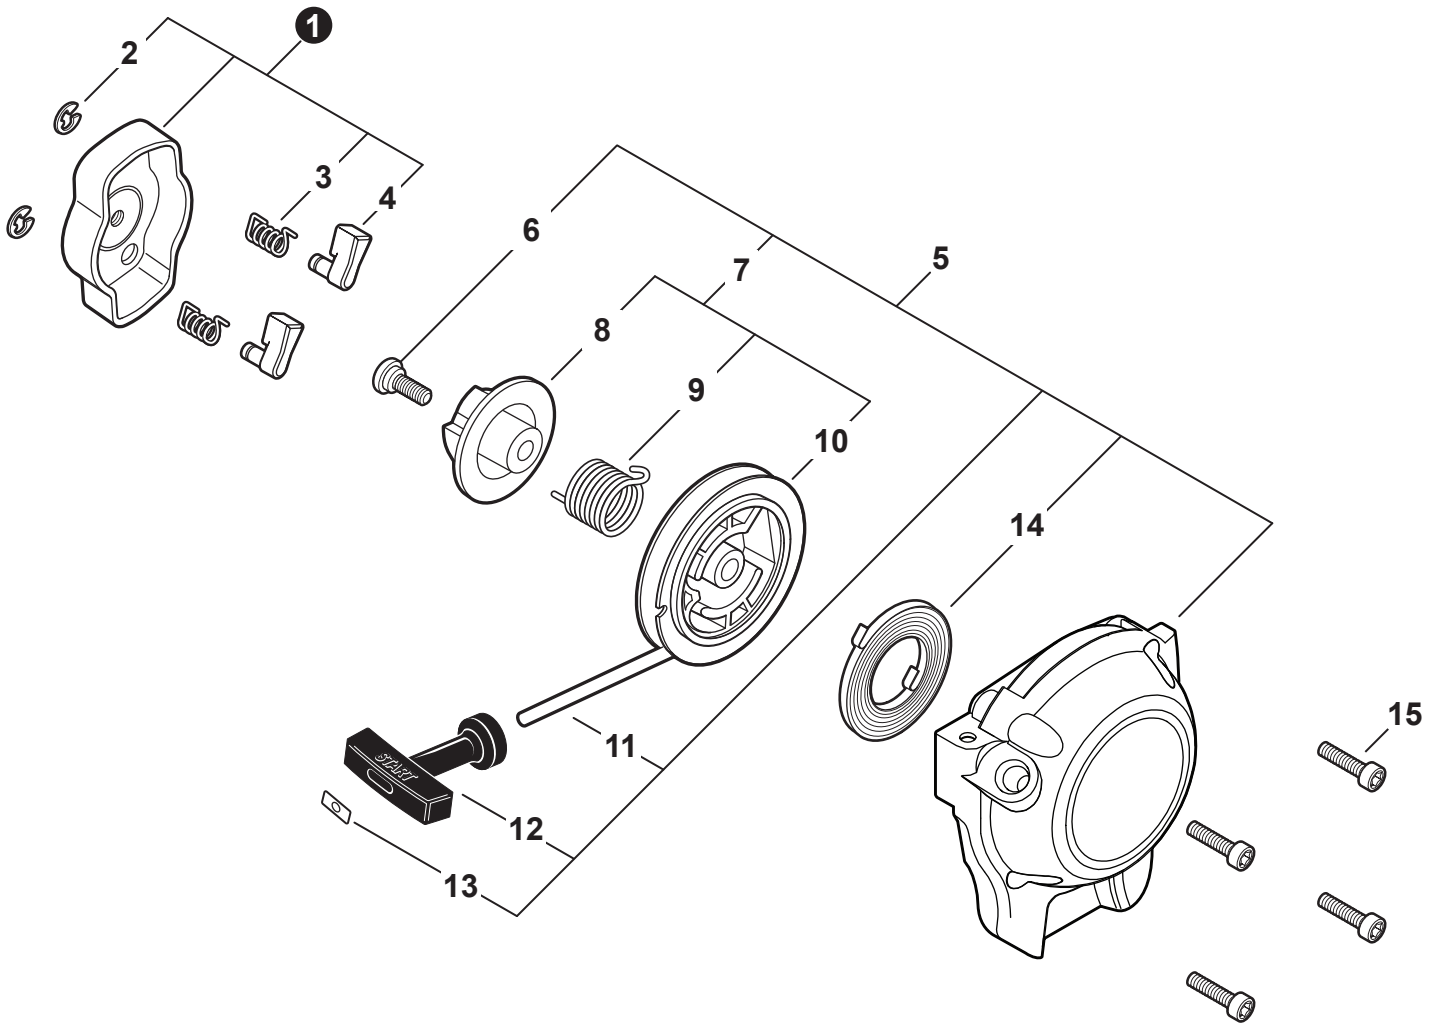

NO.	PART NUMBER	QTY.	DESCRIPTION	NOM DE LA PIÈCE
1	A052000180	1	PAWL ASSY, STARTER	CLIQUET DE LANCEUR À RAPPEL COMPLET
2	P022002100	2	+E-RING 4	+BAGUE EN E 4
3	17723412220	2	+SPRING, RETURN	+RESSORT DE RAPPEL
4	P022006850	2	+PAWL, STARTER	+CLIQUET
5	A051001322	1	STARTER ASSY, RECOIL	ASSEMBLAGE DU LANCEUR À RAPPEL
6	V253000310	1	+SCREW 5	+VIS 5
7	P050009920	1	+REEL/CAM PLATE SET	+ENSEMBLE DE BOBINE/DISQUE À CAMES
8	A525000020	1	++PLATE, CAM	++PLAQUE DE CAME
9	P022008270	1	++SPRING, TORSION	++RESSORT DE TORSION
10	A506000500	1	++REEL, ROPE	++BOBINE DE CORDE
11	P022008260	1	+ROPE, STARTER 3x700	+CORDE DU DÉMARREUR 3x700
12	17722827030	1	+GRIP, STARTER	+POIGNÉE DU DÉMARREUR
13	P022037670	1	+RETAINER, ROPE	+RETENUE DE CORDE
14	P022019680	1	+SPRING, RECOIL	+RESSORT DE RAPPEL
15	V804000060	4	BOLT, TORX 4x16	BOULON TORX 4x16