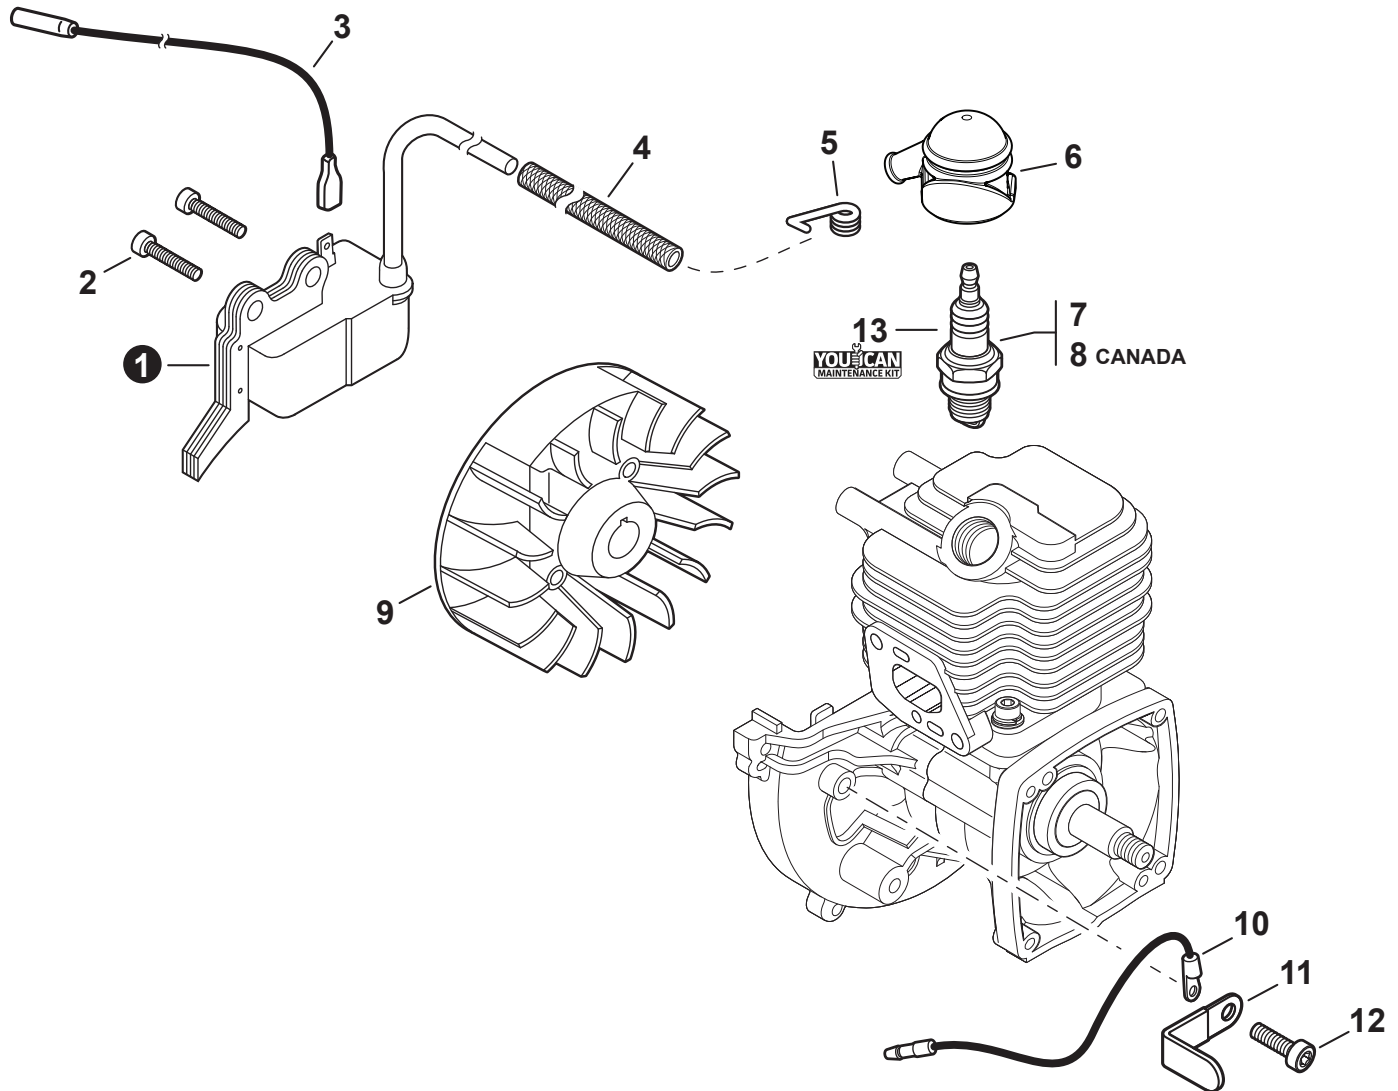

NO.	PART NUMBER	QTY.	DESCRIPTION	NOM DE LA PIÈCE
1	A411001690	1	COIL, IGNITION	BOBINE D'ALLUMAGE
2	V804000070	2	BOLT, TORX 4x20	BOULON TORX 4x20
3	V485001120	1	LEAD - IGNITION L= 210	FIL D'ALLUMAGE L= 210
4	V475007510	1	TUBE, INSULATOR	TUYAU ISOLANTE
5	A426000010	1	TERMINAL, SPARK PLUG	BORNE DE BOUGIE D'ALLUMAGE
6	A427000210	1	CAP, SPARK PLUG	PROTECTEUR DE BOUGIE D'ALLUMAGE
7	15901019830	1	SPARK PLUG - BPM8Y	BOUGIE D'ALLUMAGE - BPM8Y
8	A425000000	1	SPARK PLUG - BPMR8Y	BOUGIE D'ALLUMAGE - BPMR8Y
9	A409001310	1	FLYWHEEL	VOLANT
10	16201427230	1	LEAD - GROUND L= 115	FIL DE TERRE L= 115
11	15911621231	1	CLAMP	COLLIER
12	V805000130	1	BOLT, TORX 5x10	BOULON TORX 5x10
13	90152Y	1	TUNE-UP KIT - YOUCAN™	TROUSSE DE MISE AU POINT - YOUCAN™