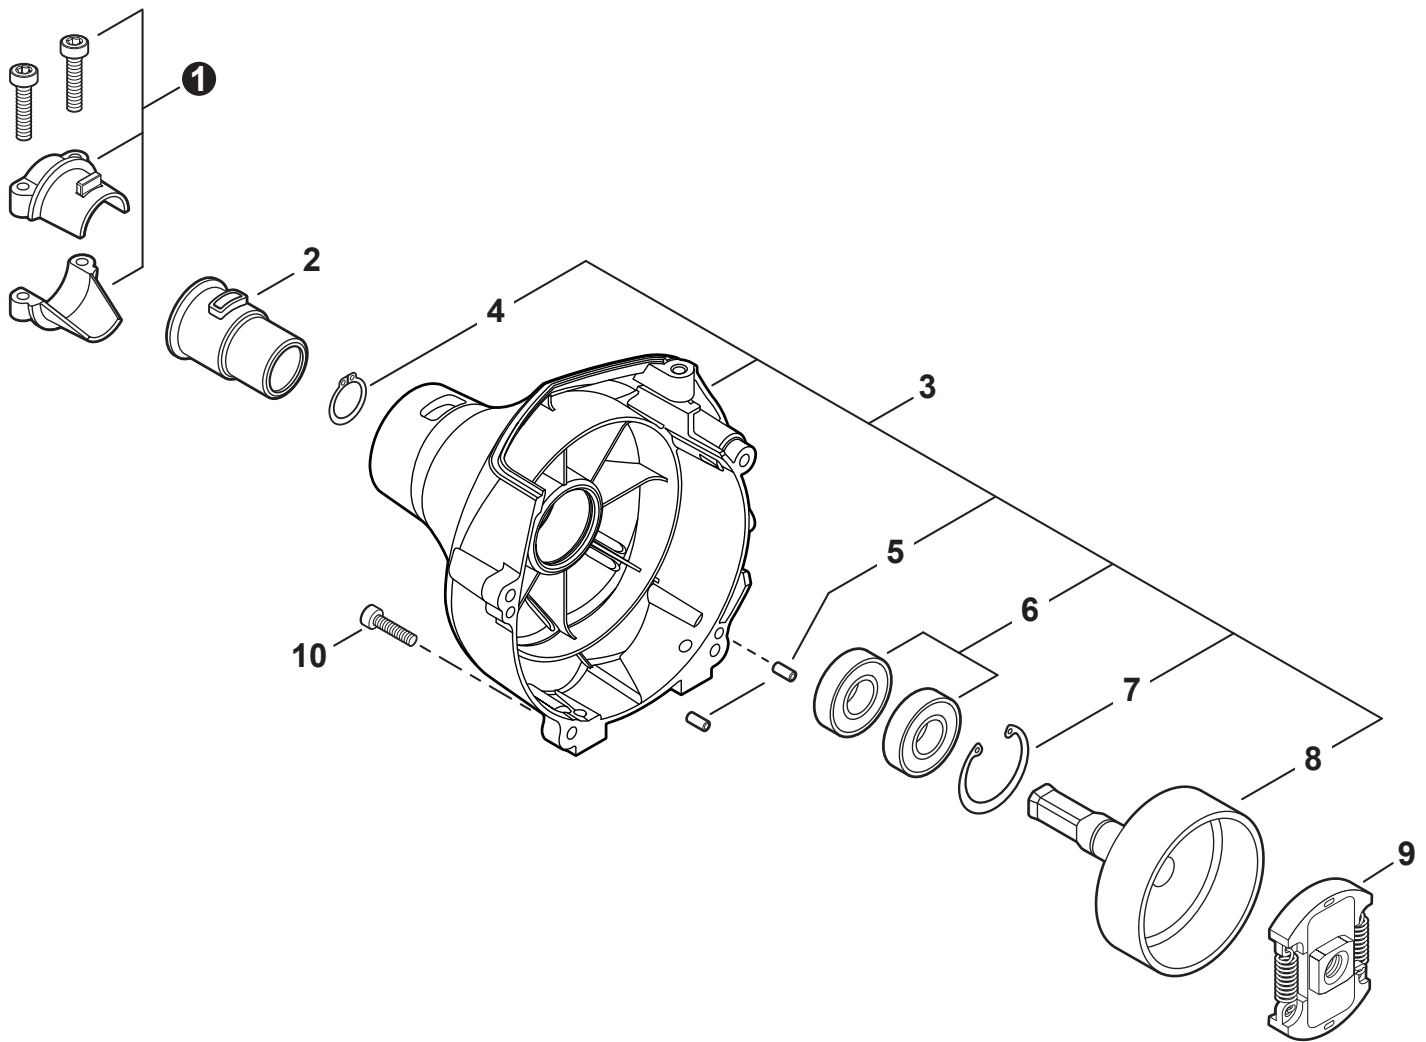

NO.	PART NUMBER	QTY.	DESCRIPTION	NOM DE LA PIÈCE
1	P021043640	1	HOLDER KIT	KIT DE ATTACHE
2	61091055230	1	CUSHION 25	COUSSIN 25
3	P021015561	1	COVER ASSY, FAN	ASSEMBLAGE COUVRE-VENTILATEUR
4	90070100012	1	+RING, SNAP 12	+ANNEAU ÉLASTIQUE 12
5	V622000020	2	+PIN, LOCATING 4	+GOUPILLE DE POSITIONNEMENT 4
6	90080706001	2	+BEARING, BALL 6001	+ROULEMENT À BILLES 6001
7	90070200028	1	+RING, SNAP 28	+ANNEAU ÉLASTIQUE 28
8	17500548931	1	+DRUM, CLUTCH	+TAMBOUR D'EMBAYAGE
9	A056000780	1	CLUTCH ASSY	BLOC D'EMBAYAGE
10	V804000060	4	BOLT, TORX 4x16	BOULON TORX 4x16