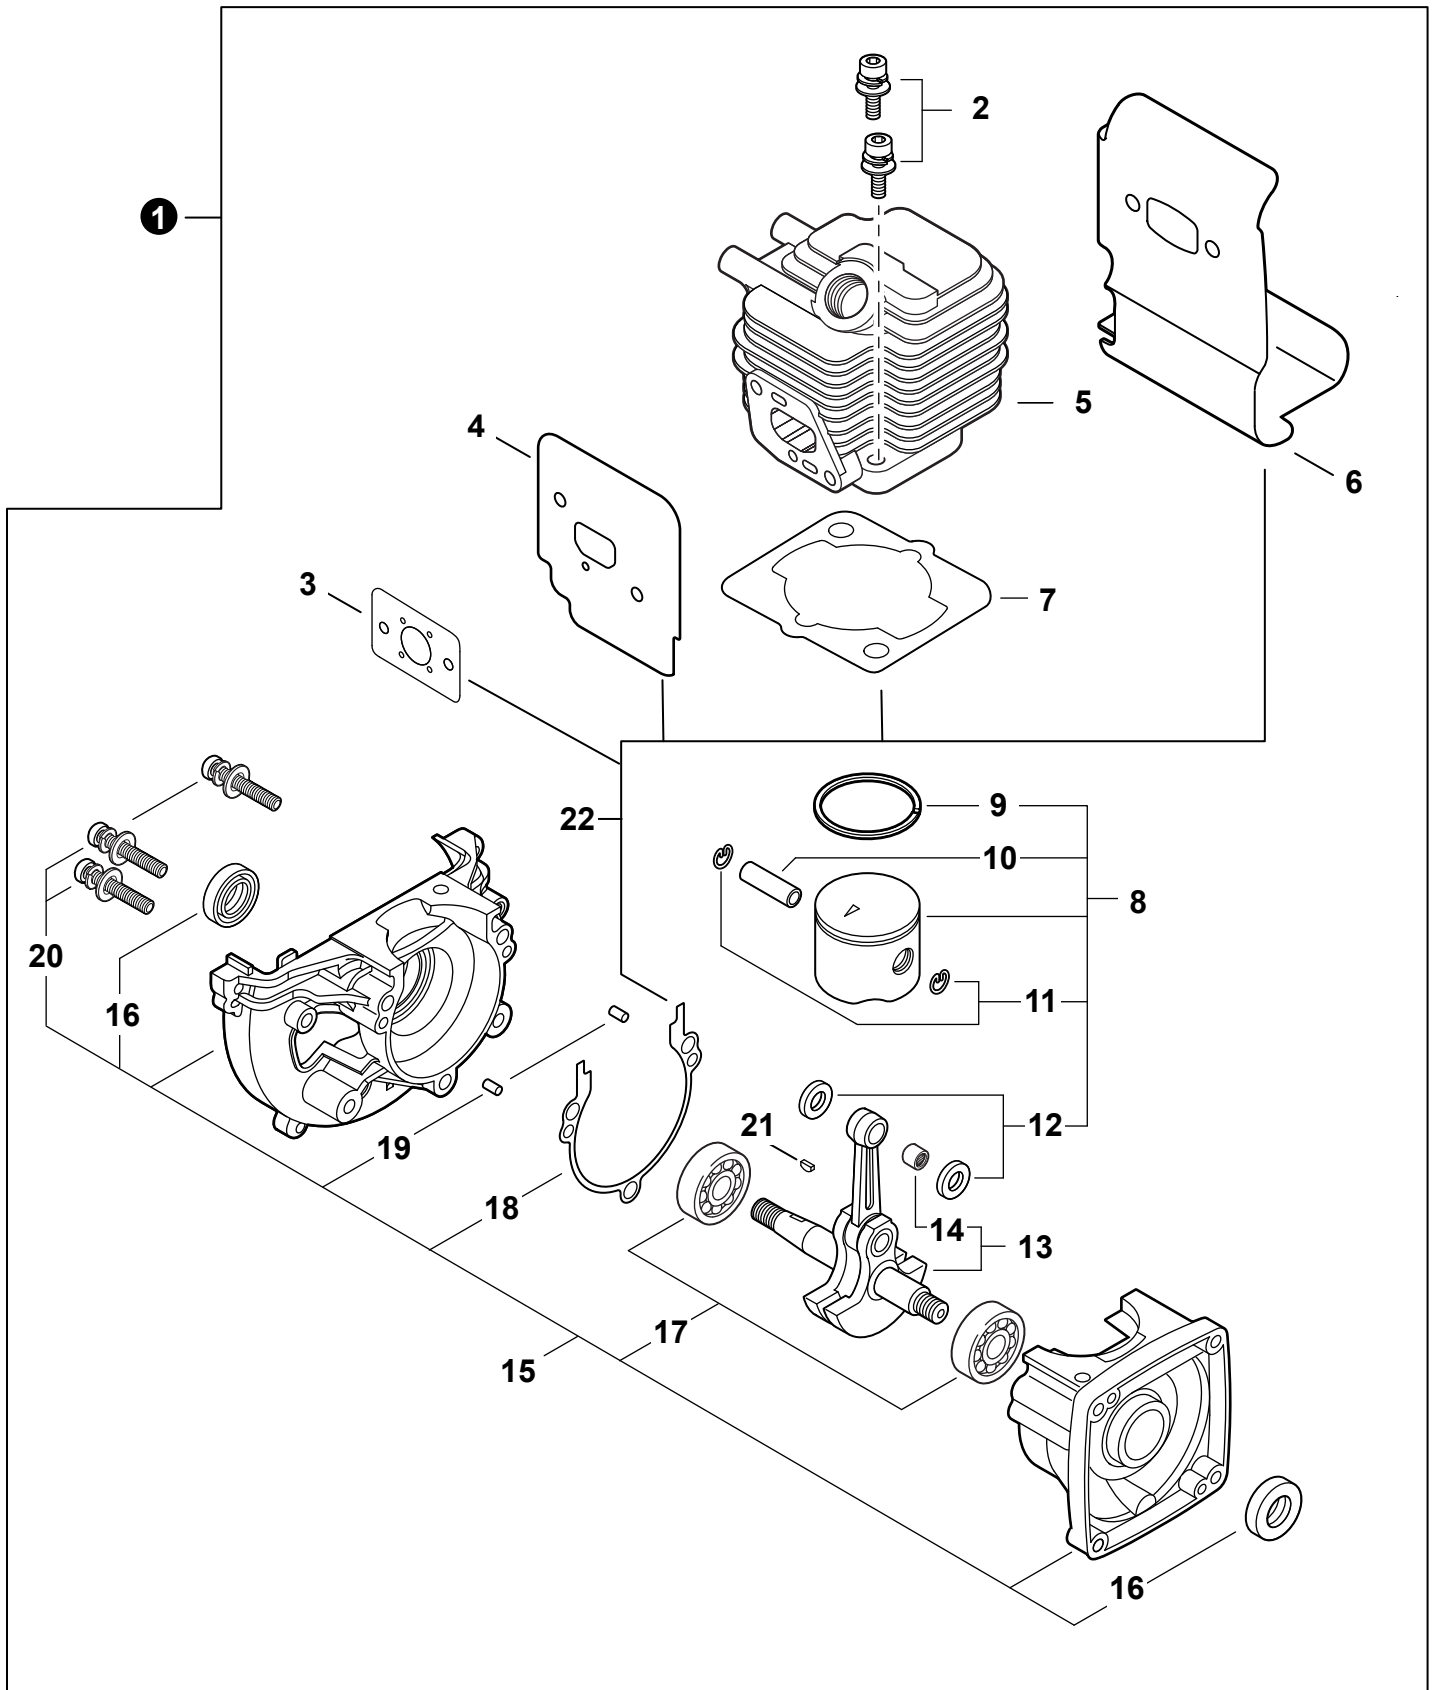

NO.	PART NUMBER	QTY.	DESCRIPTION	NOM DE LA PIÈCE
1	A160003231	1	COVER, ENGINE	COUVERCLE DE MOTEUR
2	V805000150	1	BOLT, TORX 5x16	BOULON TORX 5x16
3	V805000000	1	BOLT, TORX 5x16	BOULON TORX 5x16

NO.	PART NUMBER	QTY.	DESCRIPTION	NOM DE LA PIÈCE
1	SB1119	1	SHORT BLOCK	MOTEUR COMPLET
2	90016205022	2	+BOLT 5x22	+BOULON 5x22
3	V103002190	1	+GASKET, INTAKE	+JOINT D'ADMISSION
4	V103001360	1	+HEAT SHIELD, INTAKE	+BOUCLIER THERMIQUE ADMISSION
5	A130002100	1	+CYLINDER	+CYLINDRE
6	V104000850	1	+HEAT SHIELD, EXHAUST	+BOUCLIER THERMIQUE ÉCHAPPEMENT
7	10101044332	1	+GASKET, CYLINDER	+JOINT CYLINDRE
8	P021051050	1	+PISTON KIT	+KIT DE PISTON
9	A101000090	1	++RING, PISTON	++SEGMENT DE PISTON
10	10001311520	1	++PIN, PISTON 8	++AXE DE PISTON 8
11	10001504630	2	++RING, SNAP	++ANNEAU ÉLASTIQUE
12	10001411520	2	++WASHER, THRUST	++RONDELLE DE BUTÉE
13	A011001410	1	+CRANKSHAFT ASSY	+VILEBREQUIN COMPLET
14	V553000060	1	++BEARING, NEEDLE 8	++ROULEMENT À AIGUILLES 8
15	10020452133	1	+CRANKCASE KIT	+KIT DE CARTER DE MOTEUR
16	10021242031	2	++SEAL, OIL 12	++JOINT D'HUILE 12
17	9403536201	2	++BEARING, BALL 6201	++ROULEMENT À BILLES 6201
18	10024242030	1	++GASKET, CRANKCASE	++JOINT CARTER DE MOTEUR
19	90033040080	2	++PIN, LOCATING 4x8	++GOUPILLE DE POSITIONNEMENT 4x8
20	90016205028	3	++BOLT 5x28	++BOULON 5x28
21	10014212330	1	+KEY, WOODRUFF	+CLAVETTE-DISQUE
22	P021051670	1	GASKET KIT: ENGINE, INTAKE, EXHAUST	KIT DE JOINTS - MOTEUR, ADMISSION, ÉCHAPPEMENT