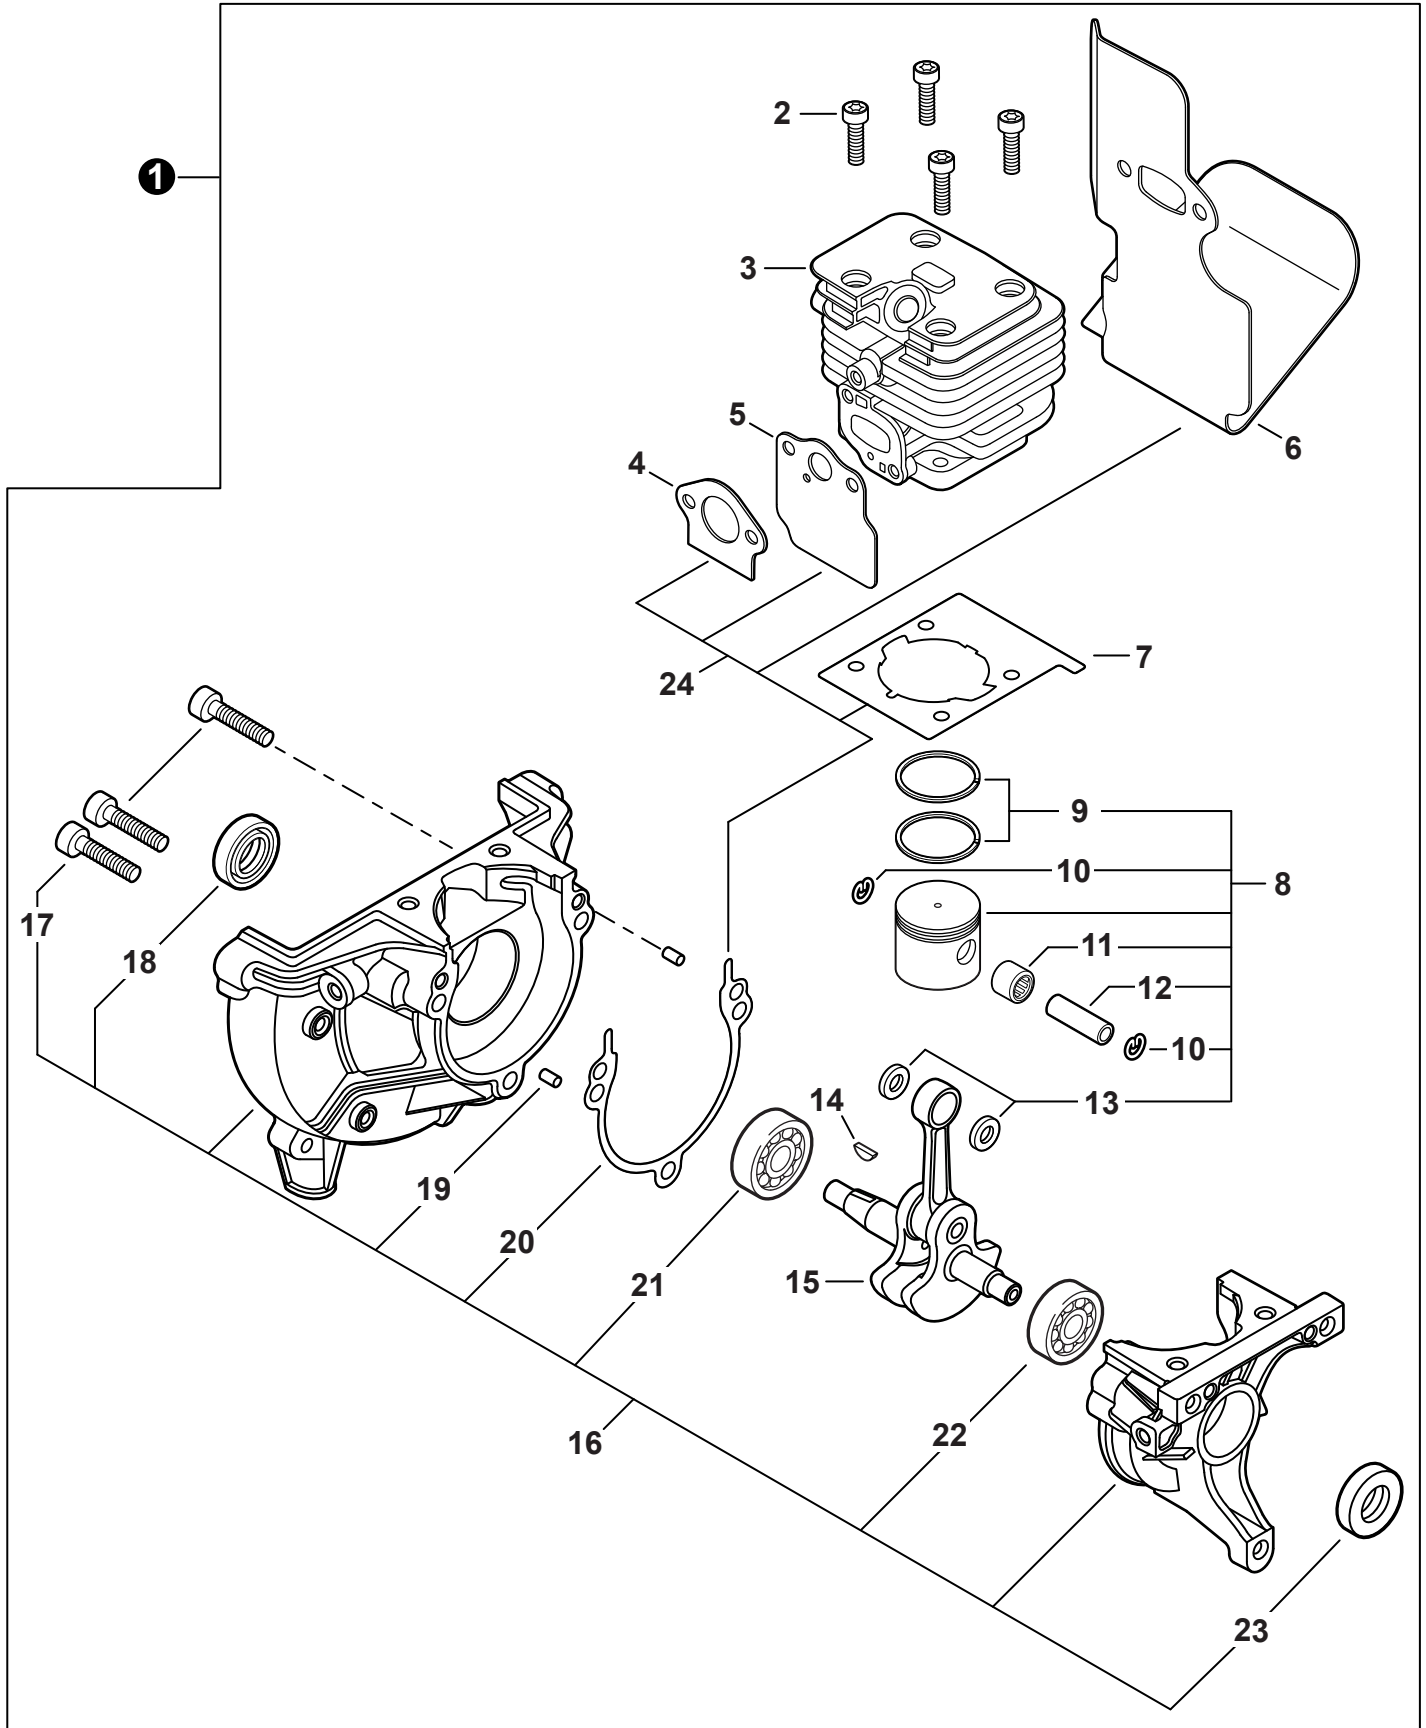

Guide-Chaîne - 25cm (0.043" jauge)..10A4CD3739C

Chaîne - 25cm (0.043" jauge) .....90PX39CQ

Guide-Chaîne - 30cm (0.050" jauge) .12A0CD3744C

Chaîne - 30cm (0.050" jauge) .....91VXL44CQ

Guide-Chaîne - 30cm (0.043" jauge)..12A4CD3744C

NO.	PART NUMBER	QTY.	DESCRIPTION	NOM DE LA PIÈCE
1	A320001201	1	COVER, MUFFLER	COUVERCLE DU SILENCIEUX
2	A160003281	1	COVER, ENGINE	COUVERCLE DE MOTEUR
3	V835000010	4	BOLT, TORX 5x12	BOULON TORX 5x12

NO.	PART NUMBER	QTY.	DESCRIPTION	NOM DE LA PIÈCE
1	SB1118	1	SHORT BLOCK	MOTEUR COMPLET
2	V805000210	4	+BOLT, TORX 5x20	+BOULON TORX 5x20
3	A130002330	1	+CYLINDER	+CYLINDRE
4	V103001900	1	+GASKET, INTAKE	+JOINT D'ADMISSION
5	V103001890	1	+HEAT SHIELD, INTAKE	+BOUCLIER THERMIQUE ADMISSION
6	V104002310	1	+HEAT SHIELD, EXHAUST	+BOUCLIER THERMIQUE ÉCHAPPEMENT
7	V100000840	1	+GASKET, CYLINDER	+JOINT CYLINDRE
8	P021050840	1	+PISTON KIT	+KIT DE PISTON
9	A101000010	2	++RING, PISTON	++SEGMENT DE PISTON
10	10001503931	2	++RING, SNAP	++ANNEAU ÉLASTIQUE
11	V554000020	1	++BEARING, NEEDLE 9	++ROULEMENT À AIGUILLES 9
12	10001335430	1	++PIN, PISTON	++AXE DE PISTON
13	10001453630	2	++WASHER, THRUST	++RONDELLE DE BUTÉE
14	10014212330	1	+KEY, WOODRUFF	+CLAVETTE-DISQUE
15	A011001660	1	+CRANKSHAFT ASSY	+VILEBREQUIN COMPLET
16	P021050850	1	+CRANKCASE KIT	+KIT DE CARTER DE MOTEUR
17	V805000220	3	++BOLT, TORX 5x25	++BOULON TORX 5x25
18	10021242031	1	++SEAL, OIL 12	++JOINT D'HUILE 12
19	90033040080	2	++PIN, LOCATING 4x8	++GOUPILLE DE POSITIONNEMENT 4x8
20	V102000300	1	++GASKET, CRANKCASE	++JOINT CARTER DE MOTEUR
21	90080036001	1	++BEARING, BALL 6001	++ROULEMENT À BILLES 6001
22	90081036000	1	++BEARING, BALL	++ROULEMENT À BILLES
23	V503000040	1	++SEAL, OIL 10	++JOINT D'HUILE 10
24	P021051540	1	GASKET KIT: ENGINE, INTAKE, EXHAUST	KIT DE JOINTS - MOTEUR, ADMISSION, ÉCHAPPEMENT