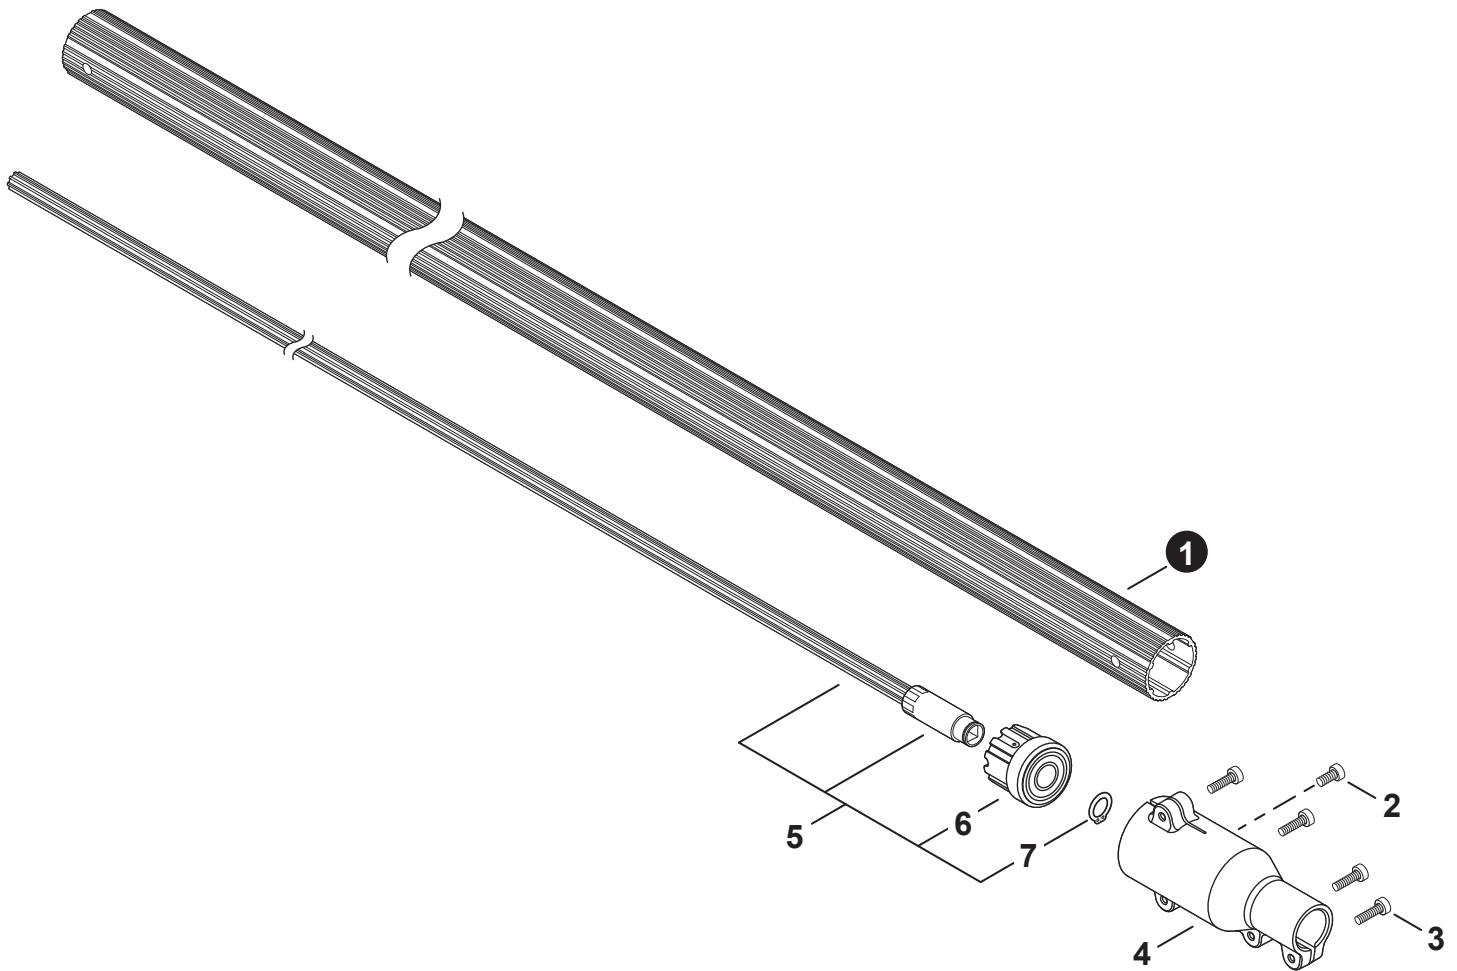

NO.	PART NUMBER	QTY.	DESCRIPTION	NOM DE LA PIÈCE
1	C500000271	1	PIPE, MAIN - ORANGE	TUBE DE TRANSMISSION - ORANGE
2	V805000150	1	BOLT, TORX 5x16	BOULON TORX 5x16
3	V805000160	4	BOLT, TORX 5x20	BOULON TORX 5x20
4	C510000320	1	COUPLING, MAIN PIPE	RACCORD DE TUBE DE TRANSMISSION
5	C504001320	1	DRIVESHAFT ASSY, LOWER	ARBRE DE TRANSMISSION INFÉRIEUR COMPLET
6	C503000100	1	+HOLDER ASSY, BEARING	+SUPPORT DE ROULEMENT COMPLET
7	10022922460	1	+RING, RETAINING	+ANNEAU DE RETENUE