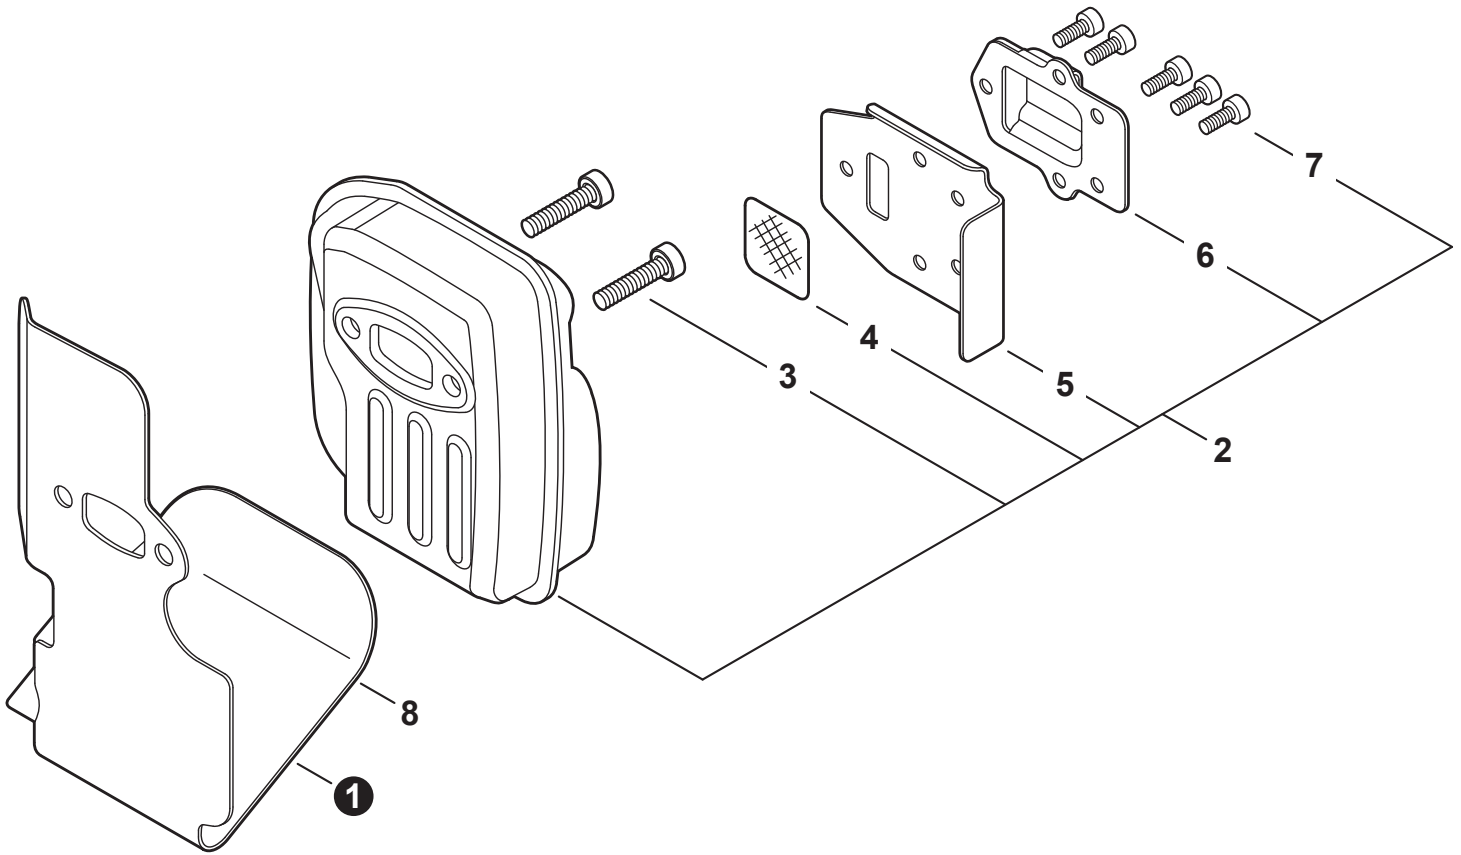

NO.	PART NUMBER	QTY.	DESCRIPTION	NOM DE LA PIÈCE
1	V104002310	1	HEAT SHIELD, EXHAUST	BOULIER THERMIQUE ÉCHAPPEMENT
2	P021050901	1	MUFFLER ASSY	ASSEMBLAGE SILENCIEUX
3	V805000250	2	+BOLT, TORX 5x16	+BOULON TORX 5x16
4	14586240630	1	+SCREEN, SPARK ARRESTER	+PARE-ÉTINCELLES
5	V104002300	1	+GASKET, EXHAUST	+JOINT D'ÉCHAPPEMENT
6	A313002060	1	+GUIDE, EXHAUST	+GUIDE D'ÉCHAPPEMENT
7	V804000030	5	+BOLT, TORX 4x8	+BOULON TORX 4x8
8	P021051540	1	GASKET KIT: ENGINE, INTAKE, EXHAUST	KIT DE JOINTS - MOTEUR, ADMISSION, ÉCHAPPEMENT