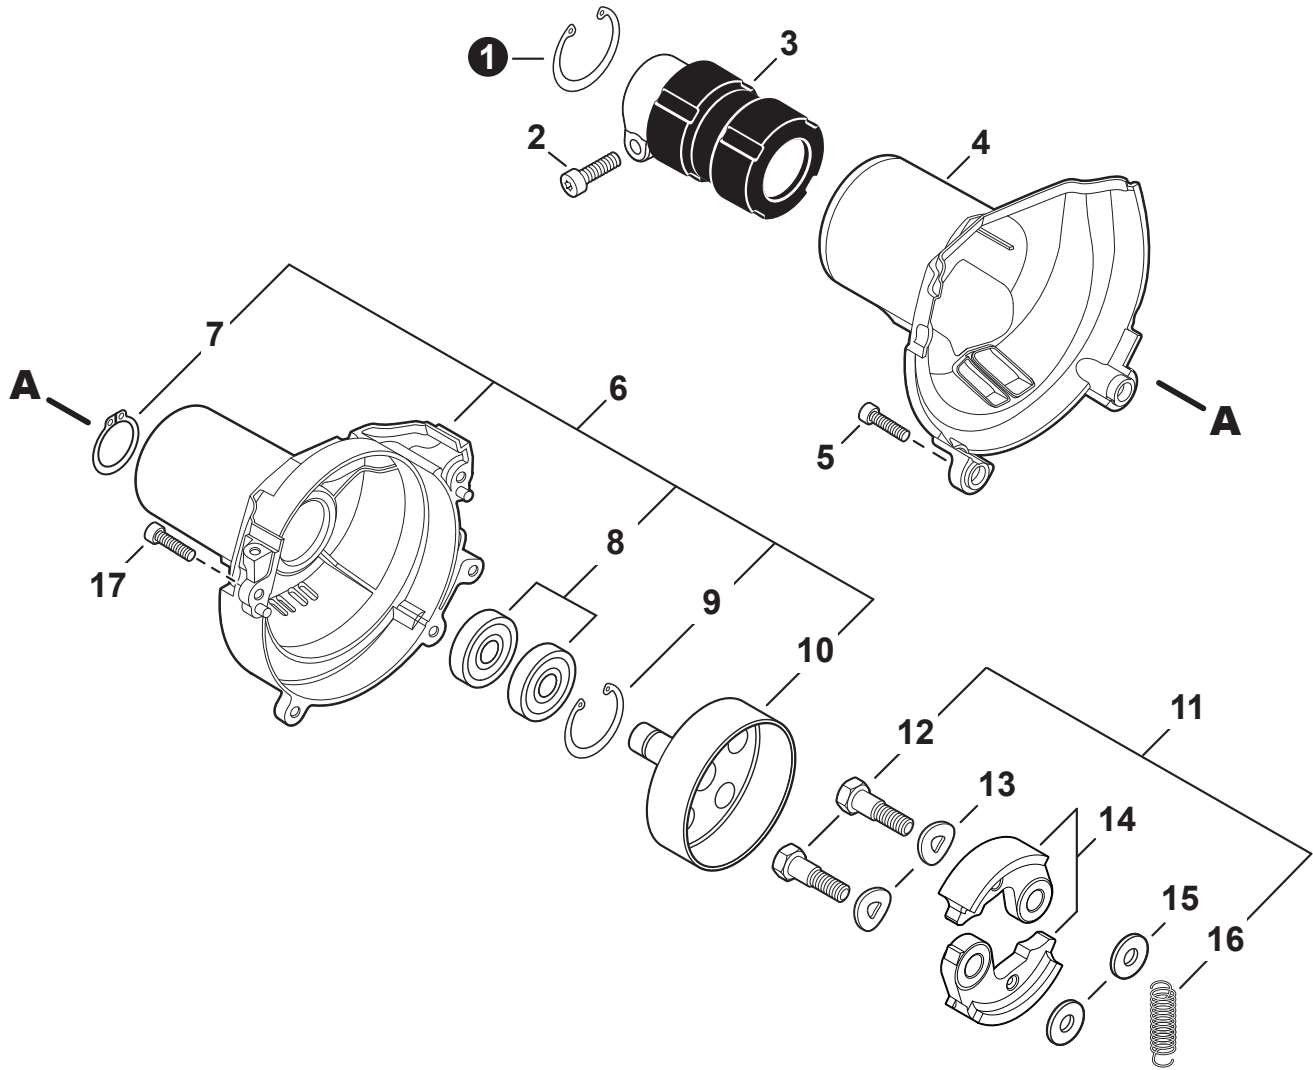

NO.	PART NUMBER	QTY.	DESCRIPTION	NOM DE LA PIÈCE
1	90070200042	1	RING, SNAP 42	ANNEAU ÉLASTIQUE 42
2	V805000170	1	BOLT, TORX 5x25	BOULON TORX 5x25
3	A575000640	1	HOLDER, MAIN PIPE	ATTACHE - TUBE DE TRANSMISSION
4	A413000080	1	PROTECTOR, FAN COVER	PROTECTEUR, COUVRE-VENTILATEUR
5	V805000160	2	BOLT, TORX 5x20	BOULON TORX 5x20
6	P100011870	1	COVER ASSY, FAN	ASSEMBLAGE COUVRE-VENTILATEUR
7	90070100015	1	+RING, RETAINING 15	+ANNEAU DE RETENUE 15
8	9400906902	2	+BEARING, BALL	+ROULEMENT À BILLES
9	90070200028	1	+RING, SNAP 28	+ANNEAU ÉLASTIQUE 28
10	A556001780	1	+DRUM, CLUTCH	+TAMBOUR D'EMBRAYAGE
11	P021050860	1	CLUTCH ASSY	BLOC D'EMBRAYAGE
12	17504656030	2	+BOLT, CLUTCH 8x7.9xM6	+BOULON D'EMBRAYAGE 8x7.9xM6
13	17504956030	2	+WASHER, SPRING 8.5x16x0.5	+RONDELLE ÉLASTIQUE 8.5x16x0.5
14	A553000190	2	+SHOE, CLUTCH	+SABOT D'EMBRAYAGE
15	17504805530	2	+WASHER 6.2x19x1.0	+RONDELLE 6.2x19x1.0
16	V451001390	1	+SPRING, CLUTCH	+RESSORT D'EMBRAYAGE
17	V805000150	2	BOLT, TORX 5x16	BOULON TORX 5x16