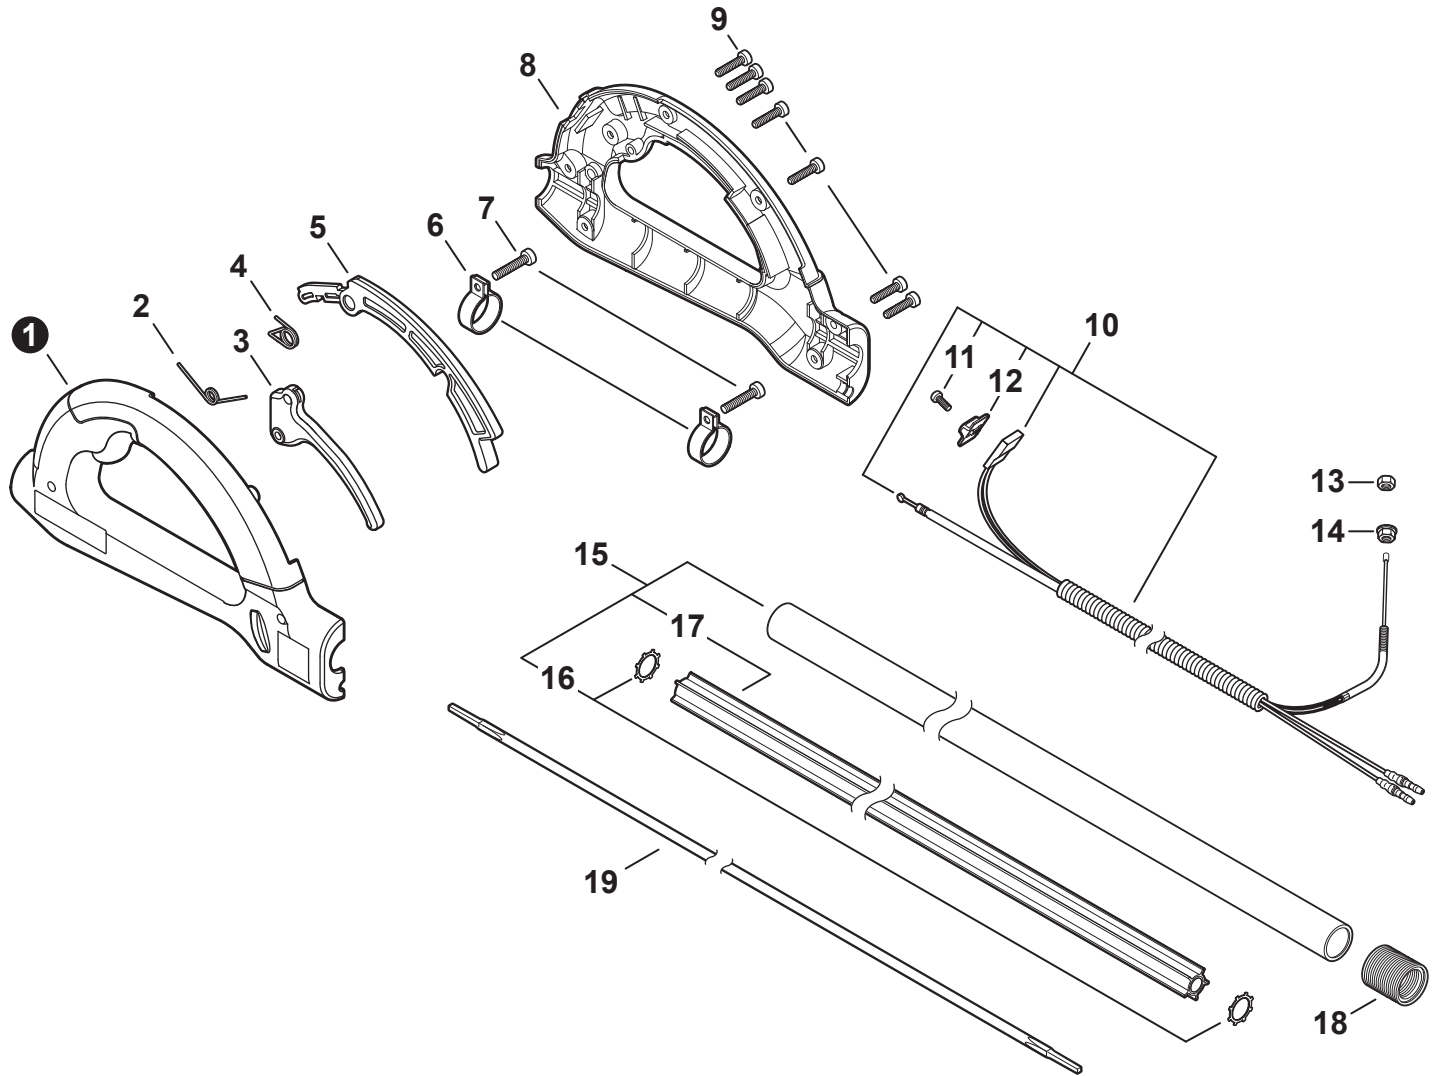

NO.	PART NUMBER	QTY.	DESCRIPTION	NOM DE LA PIÈCE
1	C041000012	1	BODY, HANDLE - LEFT	CORPS DE POIGNÉE - GAUCHE
2	V452000330	1	SPRING, TORSION	RESSORT DE TORSION
3	C450000260	1	TRIGGER, THROTTLE	GÂCHETTE D'ACCÉLÉRATEUR
4	V452000340	1	SPRING, TORSION	RESSORT DE TORSION
5	C460000100	1	LOCKOUT, THROTTLE	GÂCHETTE DE SÉCURITÉ
6	V495003020	2	CLAMP	COLLIER
7	V805000150	2	BOLT, TORX 5x16	BOULON TORX 5x16
8	C041000002	1	BODY, HANDLE - RIGHT	CORPS DE POIGNÉE - DROITE
9	V805000000	7	BOLT, TORX 5x16	BOULON TORX 5x16
10	P021052190	1	CABLE ASSY, CONTROL	CABLE DE COMMANDE COMPLET
11	9154503010	1	+SCREW 3x10	+VIS 3x10
12	A444000020	1	+KNOB, SWITCH - ORANGE	+BOUTON DU INTERRUPTEUR - ORANGE
13	90050200006	1	NUT M6	ÉCROU M6
14	90051800006	1	NUT, FLANGE M6	ÉCROU À BRIDE M6
15	C500000830	1	MAIN PIPE ASSY	TUBE DE TRANSMISSION COMPLET
16	V583000110	2	+WASHER	+RONDELLE
17	C507000181	1	+LINER - FLEXIBLE	+COUSSINET FLEXIBLE
18	V475004000	1	TUBE, FLEXIBLE	TUYAU FLEXIBLE
19	C506000810	1	DRIVESHAFT - FLEXIBLE	ARBRE DE TRANSMISSION - FLEXIBLE