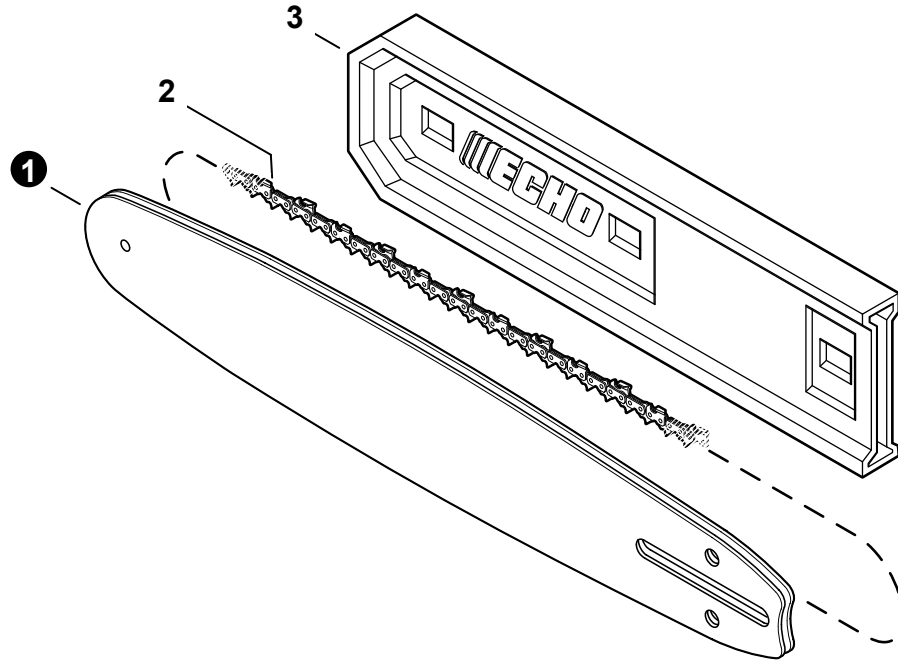

NO.	PART NUMBER	QTY.	DESCRIPTION	NOM DE LA PIÈCE
1A	10A0CD3739C	1	GUIDE BAR, 10" 0.050" GA	GUIDE-CHAÎNE 25 CM 0.050" GA
1B	10A4CD3739C	1	GUIDE BAR, 10" 0.043" GA	GUIDE-CHAÎNE 25 CM 0.043" GA
1C	12A0CD3744C	1	GUIDE BAR, 12" 0.050" GA	GUIDE-CHAÎNE 30 CM 0.050" GA
1D	12A4CD3744C	1	GUIDE BAR, 12" 0.043" GA	GUIDE-CHAÎNE 30 CM 0.043" GA
2A	91VXL39CQ	1	SAW CHAIN 10" 0.050" GA	CHAÎNE DE SCIE 25 CM 0.050" GA
2B	90PX39CQ	1	SAW CHAIN 10" 0.043" GA	CHAÎNE DE SCIE 25 CM 0.043" GA
2C	91VXL44CQ	1	SAW CHAIN 12" 0.050" GA	CHAÎNE DE SCIE 30 CM 0.050" GA
2D	90PX44CQ	1	SAW CHAIN 12" 0.043" GA	CHAÎNE DE SCIE 30 CM 0.043" GA
3	X490001030	1	SCABBARD 10"	FOURREAU 25 CM
3	X490001040	1	SCABBARD 12"	FOURREAU 30 CM