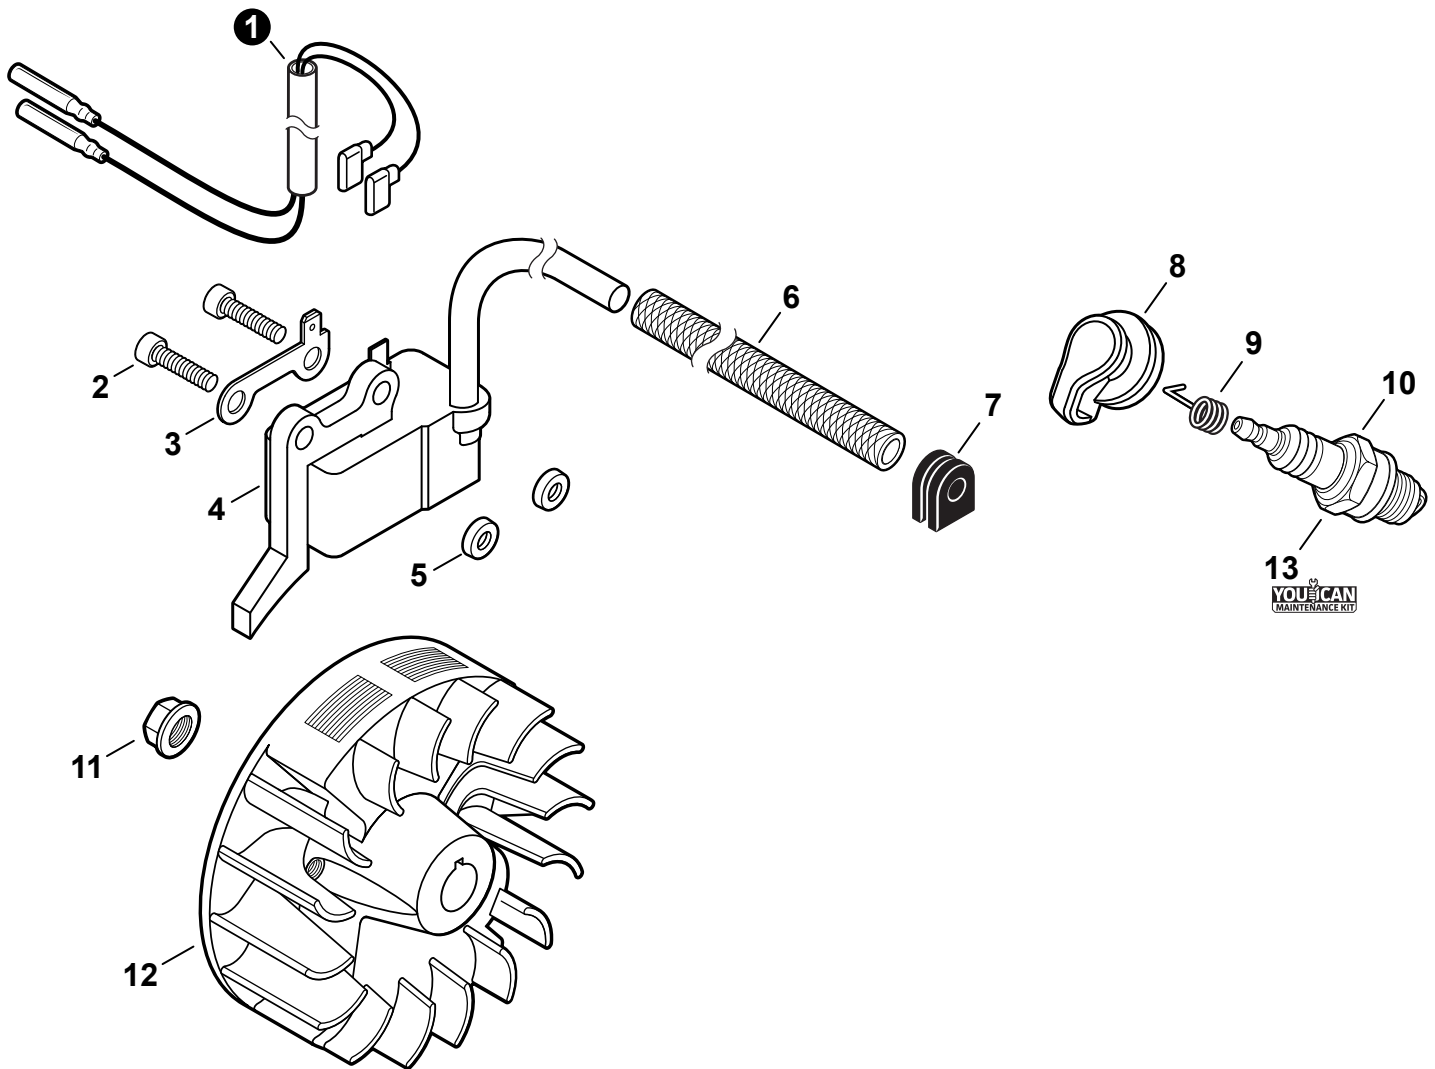

NO.	PART NUMBER	QTY.	DESCRIPTION	NOM DE LA PIÈCE
1	V485002880	1	LEAD SET - IGNITION	ENSEMBLE DE FIL D'ALLUMAGE
2	V805000210	2	BOLT, TORX 5x20	BOULON TORX 5x20
3	C152001030	1	CONNECTOR	CONNEXION
4	A411001791	1	COIL, IGNITION	BOBINE D'ALLUMAGE
5	V323000070	2	SPACER 5	ENTRETOISE 5
6	V475007540	1	TUBE, INSULATOR	TUYAU ISOLANTE
7	15611004920	1	GROMMET	OEILLET
8	A427000221	1	CAP, SPARK PLUG	PROTECTEUR DE BOUGIE D'ALLUMAGE
9	A426000010	1	TERMINAL, SPARK PLUG	BORNE DE BOUGIE D'ALLUMAGE
10	A425000060	1	SPARK PLUG - CMR7H	BOUGIE D'ALLUMAGE - CMR7H
11	90051500008	1	NUT, FLANGE M8	ÉCROU
12	A409001320	1	FLYWHEEL	VOLANT
13	90181Y	1	TUNE-UP KIT - YOUCAN™	TROUSSE DE MISE AU POINT - YOUCAN™