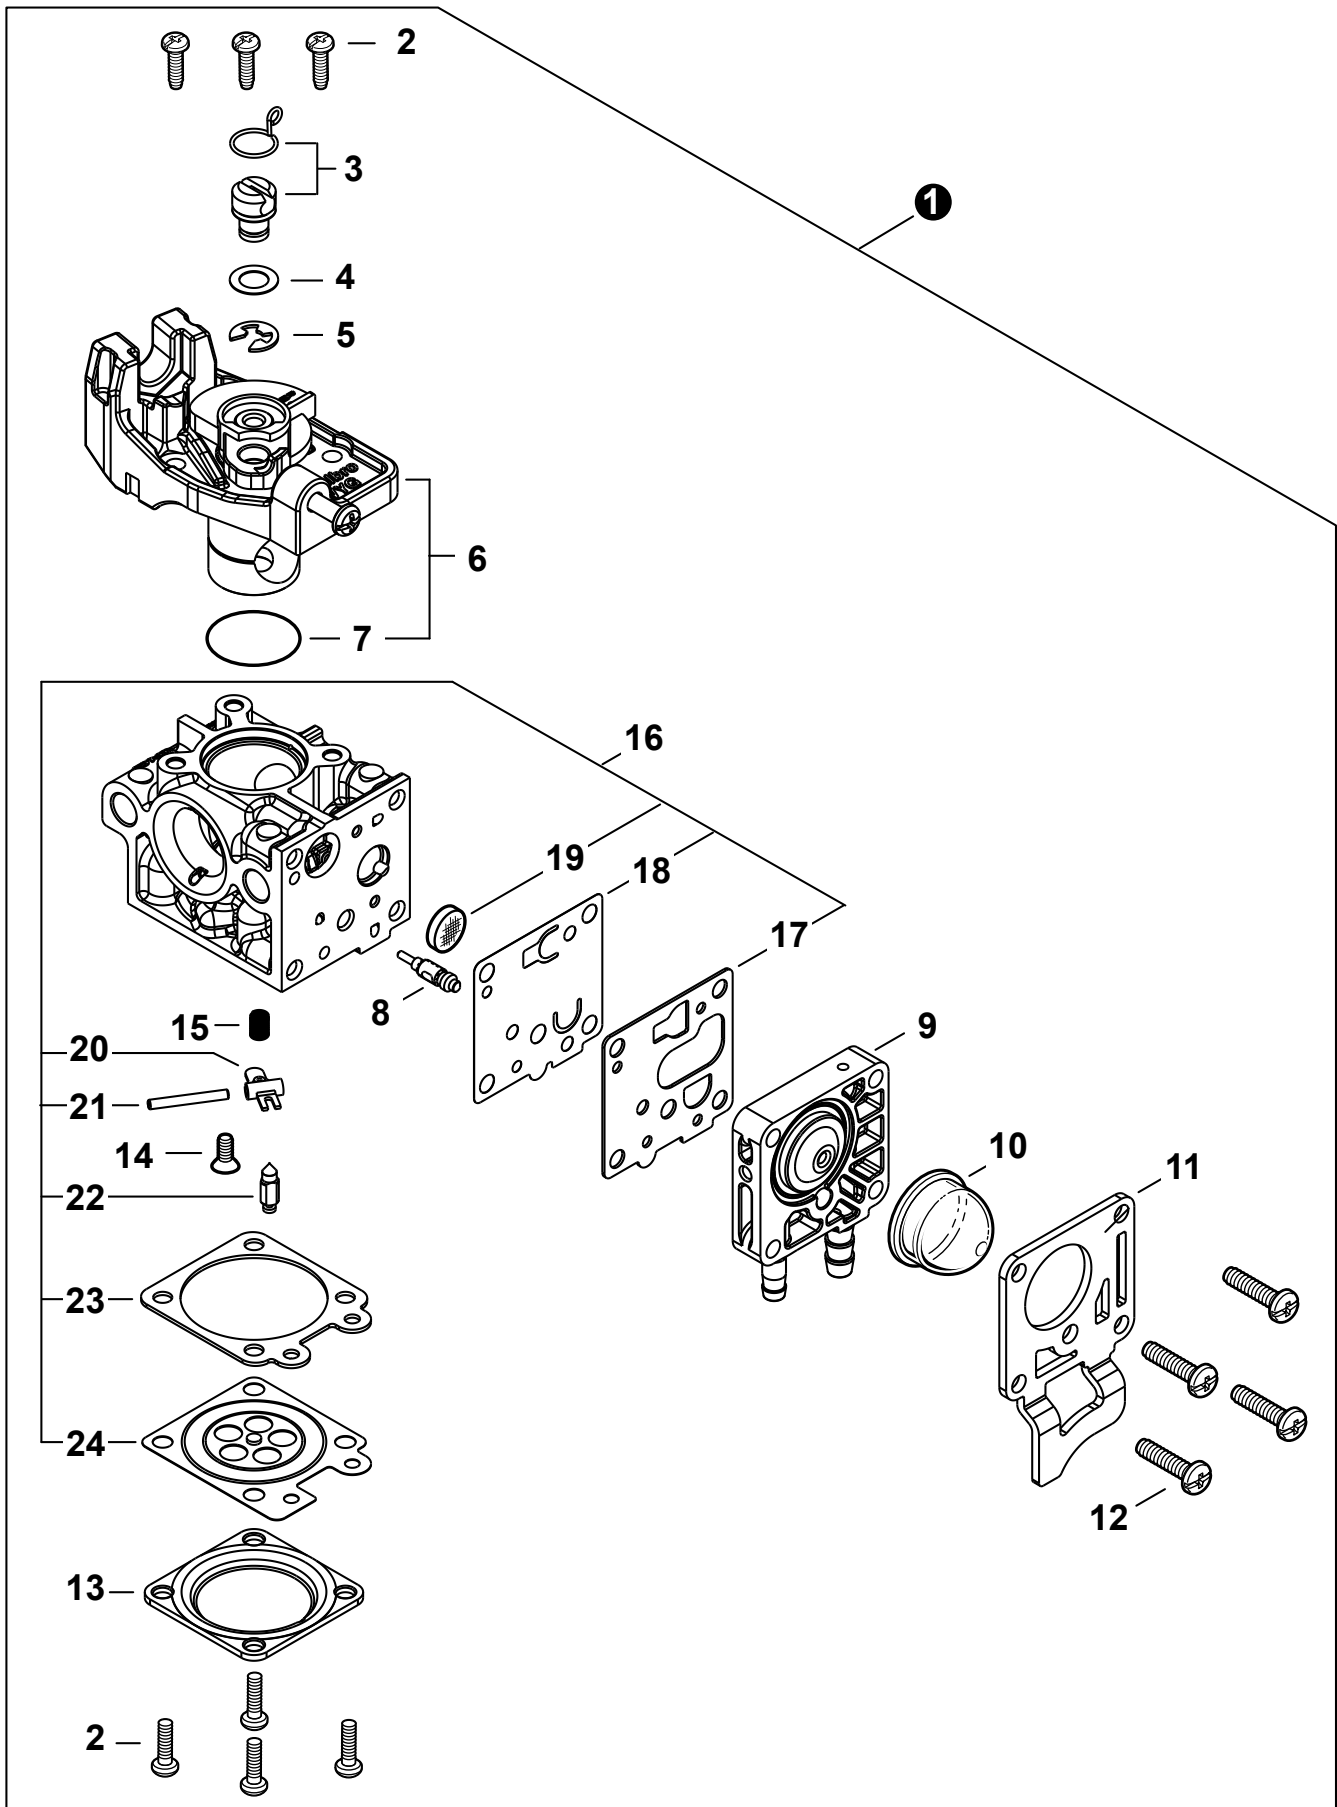

Guide-Chaîne - 25cm (0.043" jauge)..10A4CD3739C

Chaîne - 25cm (0.043" jauge) .....90PX39CQ

Guide-Chaîne - 30cm (0.050" jauge) .12A0CD3744C

Chaîne - 30cm (0.050" jauge) .....91VXL44CQ

Guide-Chaîne - 30cm (0.043" jauge)..12A4CD3744C

NO.	PART NUMBER	QTY.	DESCRIPTION	NOM DE LA PIÈCE
1	A320001201	1	COVER, MUFFLER	COUVERCLE DU SILENCIEUX
2	A160003281	1	COVER, ENGINE	COUVERCLE DE MOTEUR
3	V835000010	4	BOLT, TORX 5x12	BOULON TORX 5x12

NO.	PART NUMBER	QTY.	DESCRIPTION	NOM DE LA PIÈCE
1	SB1118	1	SHORT BLOCK	MOTEUR COMPLET
2	V805000210	4	+BOLT, TORX 5x20	+BOULON TORX 5x20
3	A130002330	1	+CYLINDER	+CYLINDRE
4	V103001900	1	+GASKET, INTAKE	+JOINT D'ADMISSION
5	V103001890	1	+HEAT SHIELD, INTAKE	+BOUCLIER THERMIQUE ADMISSION
6	V104002310	1	+HEAT SHIELD, EXHAUST	+BOUCLIER THERMIQUE ÉCHAPPEMENT
7	V100000840	1	+GASKET, CYLINDER	+JOINT CYLINDRE
8	P021050840	1	+PISTON KIT	+KIT DE PISTON
9	A101000010	2	++RING, PISTON	++SEGMENT DE PISTON
10	10001503931	2	++RING, SNAP	++ANNEAU ÉLASTIQUE
11	V554000020	1	++BEARING, NEEDLE 9	++ROULEMENT À AIGUILLES 9
12	10001335430	1	++PIN, PISTON	++AXE DE PISTON
13	10001453630	2	++WASHER, THRUST	++RONDELLE DE BUTÉE
14	10014212330	1	+KEY, WOODRUFF	+CLAVETTE-DISQUE
15	A011001660	1	+CRANKSHAFT ASSY	+VILEBREQUIN COMPLET
16	P021050850	1	+CRANKCASE KIT	+KIT DE CARTER DE MOTEUR
17	V805000220	3	++BOLT, TORX 5x25	++BOULON TORX 5x25
18	10021242031	1	++SEAL, OIL 12	++JOINT D'HUILE 12
19	90033040080	2	++PIN, LOCATING 4x8	++GOUPILLE DE POSITIONNEMENT 4x8
20	V102000300	1	++GASKET, CRANKCASE	++JOINT CARTER DE MOTEUR
21	90080036001	1	++BEARING, BALL 6001	++ROULEMENT À BILLES 6001
22	90081036000	1	++BEARING, BALL	++ROULEMENT À BILLES
23	V503000040	1	++SEAL, OIL 10	++JOINT D'HUILE 10
24	P021051540	1	GASKET KIT: ENGINE, INTAKE, EXHAUST	KIT DE JOINTS - MOTEUR, ADMISSION, ÉCHAPPEMENT