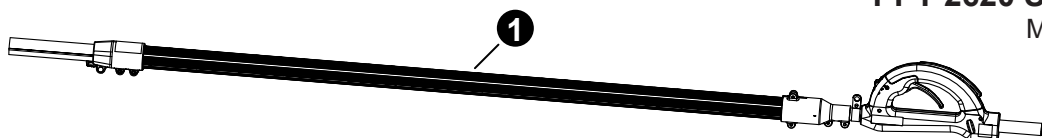

PPT-2620 Shaft Assembly
Montage de Eje PPT

NO.	PART NUMBER	QTY.	DESCRIPTION	NOM DE LA PIÈCE
1	99100	1	SHAFT ASSY, PPT-2620	ENSEMBLE DE L'ARBRE PPT-2620