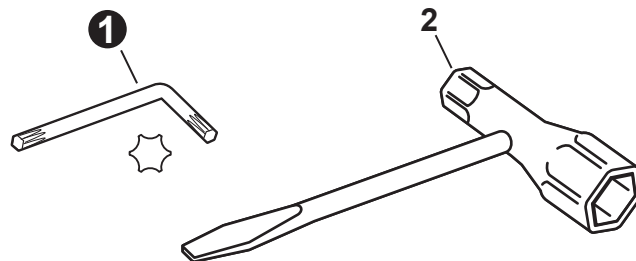

Tools
Outils

NO.	PART NUMBER	QTY.	DESCRIPTION	NOM DE LA PIÈCE
1	X605000060	1	WRENCH, T27 80x30	CLÉ T27 80x30
2	X601000030	1	T-WRENCH 10x16 MM	CLÉ EN T 10x16 MM