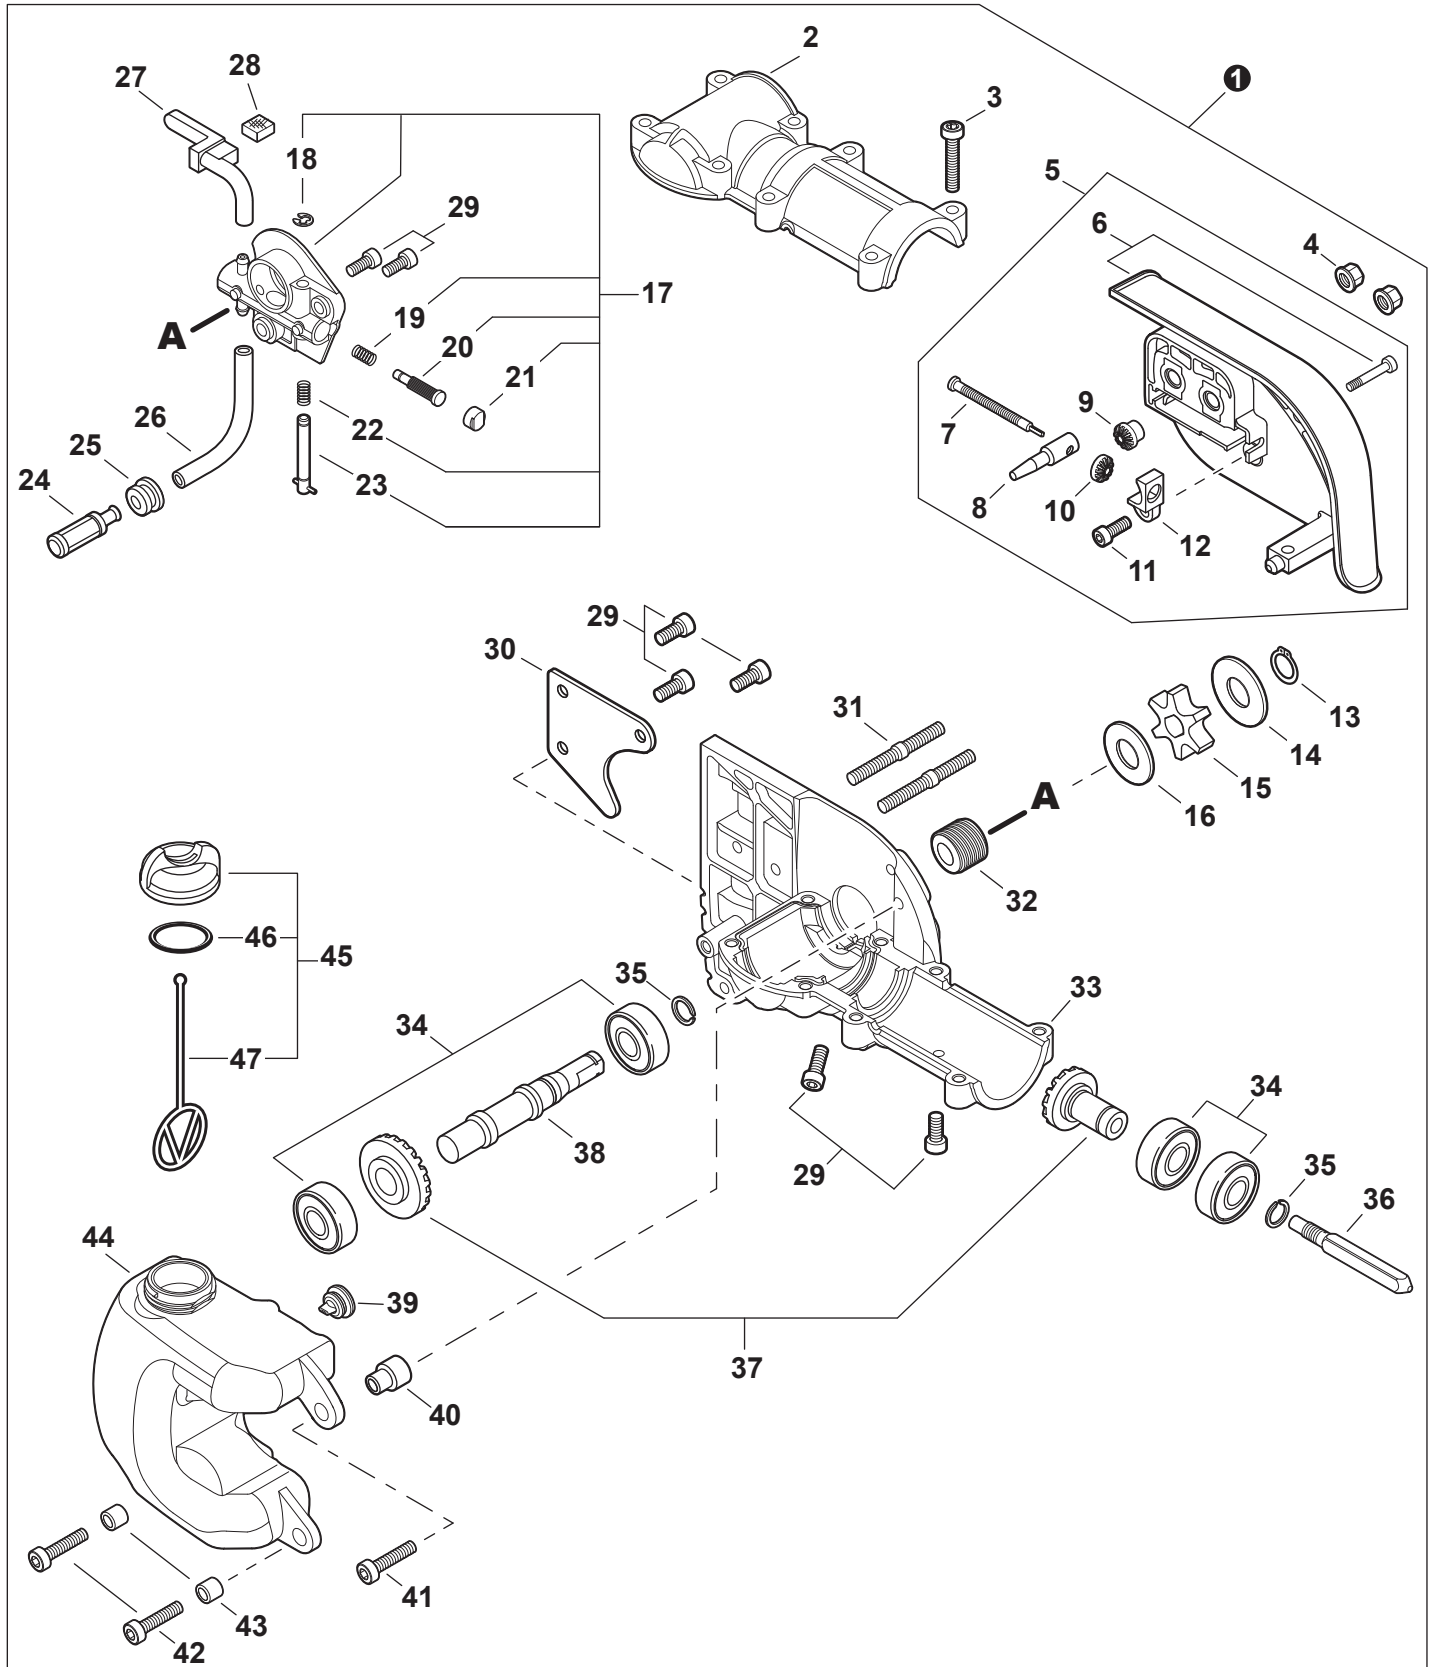

NO.	PART NUMBER	QTY.	DESCRIPTION	NOM DE LA PIÈCE
1	9001015	1	GEAR CASE ASSY	BOÎTIER D'ENGRENAGE COMPLET
2	C531000030	1	+COVER, GEAR CASE	+COUVERCLE BOÎTIER D'ENGRENAGE
3	V805000170	8	+BOLT, TORX 5x25	+BOULON TORX 5x25
4	43301903933	2	+NUT, FLANGE M6	+ÉCROU À BRIDE M6
5	P021054080	1	+SPROCKET GUARD ASSY	+ASSEMBLAGE PROTECTEUR, PIGNON
6	C300000921	1	++GUARD, SPROCKET	++COUVERCLE DE PIGNON
7	V203000041	1	++BOLT 5	++BOULON 5
8	C309000030	1	++TENSIONER, CHAIN	++TENDEUR DE CHAÎNE
9	V651000320	1	++GEAR - 14 TOOTH	++ENGRENAGE - 14 DENTS
10	V651000310	1	++GEAR - 14 TOOTH	++ENGRENAGE - 14 DENTS
11	V252000040	1	++SCREW 4	++VIS 4
12	V355000140	1	++COLLAR 8	++COLLET 8
13	V583000090	1	+RING, SNAP	+ANNEAU ÉLASTIQUE
14	V307000160	1	+WASHER 10	+RONDELLE 10
15	C580000070	1	+SPROCKET, DRIVE	+PIGNON DE COMMANDE
16	17501439131	1	+WASHER 10	+RONDELLE 10
17	C022000010	1	+AUTO-OILER ASSY	+GRAISSEUR AUTOMATIQUE COMPLET
18	12532715130	1	++E-RING	++BAGUE EN E
19	P022010660	1	++SPRING	++RESSORT
20	P022010650	1	++PLUNGER ASSY	++PISTON COMPLET
21	P022010640	1	++CAP, PLUNGER	++BOUCHON DE PISTON
22	P022010670	1	++SPRING	++RESSORT
23	P022010680	1	++ADJUSTER, OILER	++RÉGLEUR DE GRAISSEUR
24	P100001900	1	+FILTER, OIL	+FILTRE À HUILE
25	13211501462	1	+GROMMET	+OEILLET
26	13011012331	1	+PIPE 3x6x70	+TUYAU 3x6x70
27	43721139134	1	+PIPE, OIL OUTLET	+TUYAU DE SORTIE À HUILE
28	43724439130	1	+PAD, FOAM	+COUSSIN MOUSSE
29	V805000130	7	+BOLT, TORX 5x10	+BOULON TORX 5x10
30	C649000140	1	+HOOK	+MOUSQUETON
31	V224000040	2	+BOLT, STUD 6	+GOUJON 6
32	43706338330	1	+GEAR, WORM	+ENGRENAGE À VIS SANS FIN
33	C531000430	1	+CASE, GEAR	+BOÎTIER D'ENGRENAGE
34	9404206001	4	+BEARING, BALL	+ROULEMENT À BILLES
35	90070600012	2	+RING, SNAP 12	+ANNEAU ÉLASTIQUE 12
36	61002522361	1	+CONNECTOR, DRIVESHAFT	+CONNEXION DE ARBRE DE TRANSMISSION
37	P021009723	1	+GEAR SET, BEVEL	+ENSEMBLE DE ENGRENAGE CONIQUE
38	C534000430	1	+SHAFT, GEAR	+ARBRE-PIGNON
39	13131406320	1	+VENT ASSY	+ÉVENT COMPLET
40	V354000010	1	+COLLAR 6	+COLLET 6
41	V805000170	1	+BOLT, TORX 5x25	+BOULON TORX 5x25
42	V805000160	2	+BOLT, TORX 5x20	+BOULON TORX 5x20
43	13104528230	2	+SPACER 6.2x7.8x6	+ENTRETOISE 6.2x7.8x6
44	C200000081	1	+TANK, OIL	+RESERVOIR D'HUILE
45	P021005592	1	+CAP ASSY	+BOUCHON COMPLET
46	90072000018	1	++O-RING 18	++JOINT TORIQUE 18
47	A365000050	1	++CONNECTOR, CAP L= 60 MM	++CONNEXION DU BOUCHON L= 60 MM