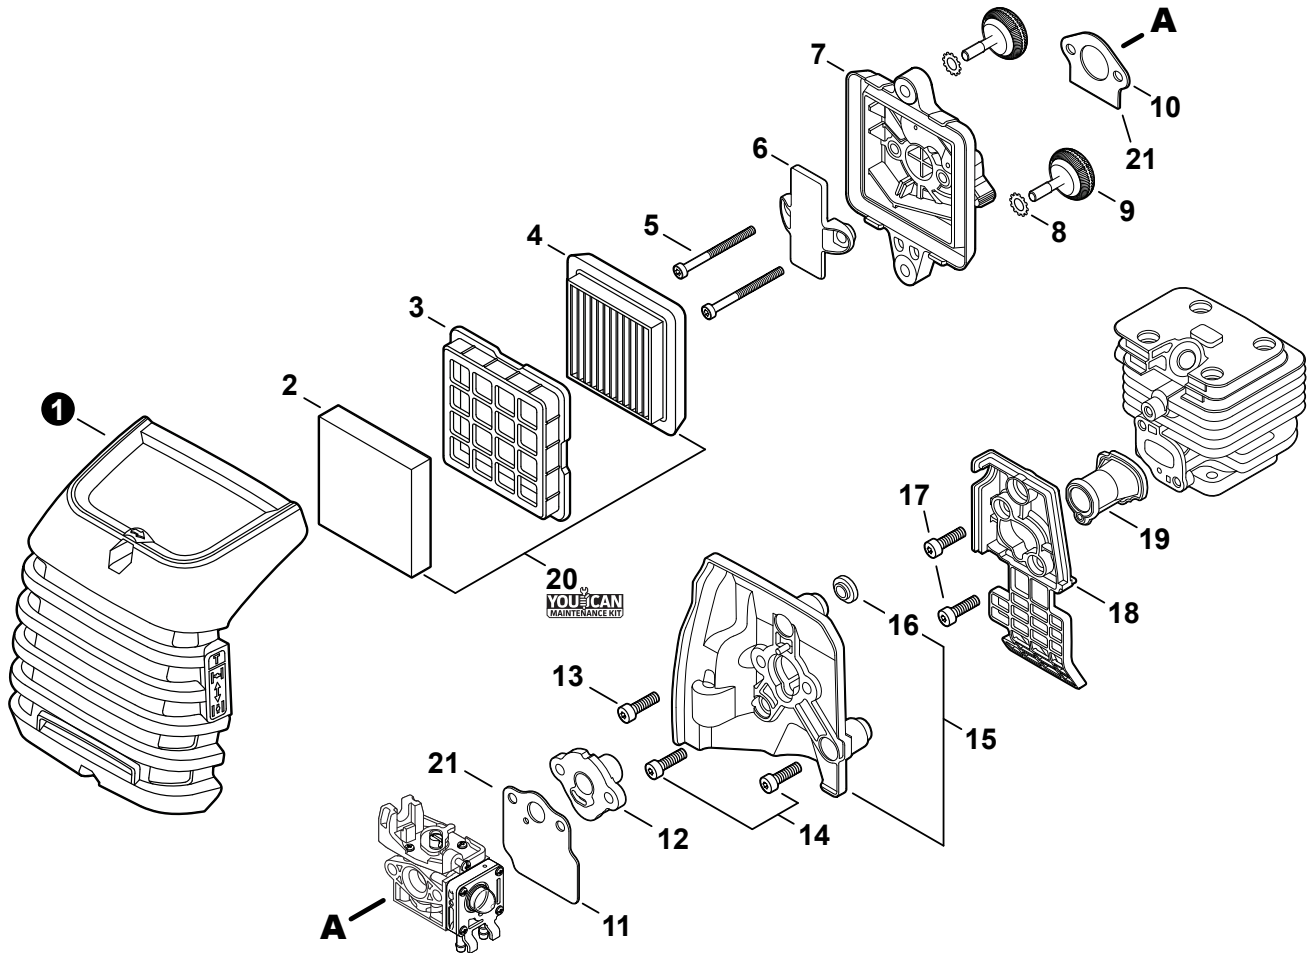

NO.	PART NUMBER	QTY.	DESCRIPTION	NOM DE LA PIÈCE
1	A232001891	1	COVER, AIR FILTER	COUVERCLE DU FILTRE D'AIR
2	A226002040	1	PRE-FILTER, FOAM	PRÉ-FILTRE EN MOUSSE
3	A227000050	1	RETAINER, PRE-FILTER	ATTACHE, PRÉ-FILTRE
4	A226002030	1	FILTER, AIR	FILTRE D'AIR
5	V805000340	2	BOLT, TORX 5x60	BOULON TORX 5x60
6	A244000370	1	PLATE, PREVENT	PLAQUE, PRÉVENTION
7	P021050880	1	CASE, AIR FILTER	BOÎTIER DE FILTRE D'AIR
8	V340000210	2	WASHER, LOCK	RONDELLE FREIN
9	V299000640	2	THUMBSCREW	VIS À SERRAGE À MAIN
10	V103001900	1	GASKET, INTAKE	JOINT D'ADMISSION
11	V103001890	1	HEAT SHIELD, INTAKE	BOUCLIER THERMIQUE ADMISSION
12	A209001000	1	BOOT, INSULATOR PLATE	BOTTE, PLAQUE ISOLANTE
13	V855000000	1	BOLT, TORX 5x20	BOULON TORX 5x20
14	V805000150	2	BOLT, TORX 5x16	BOULON TORX 5x16
15	A209001010	1	PLATE, INSULATOR	PLAQUE ISOLANTE
16	V353000020	1	+COLLAR 5	+COLLET 5
17	V253001020	2	SCREW 5x16	VIS 5x16
18	A206000040	1	HOLDER, BELLOWS	SUPPORT DE SOUFFLET
19	A202000300	1	BELLOWS, INTAKE	SOUFFLET D'ADMISSION
20	90181Y	1	TUNE-UP KIT - YOU CAN™	TROUSSE DE MISE AU POINT - YOU CAN™
21	P021051540	1	GASKET KIT: ENGINE, INTAKE, EXHAUST	KIT DE JOINTS - MOTEUR, ADMISSION, ÉCHAPPEMENT