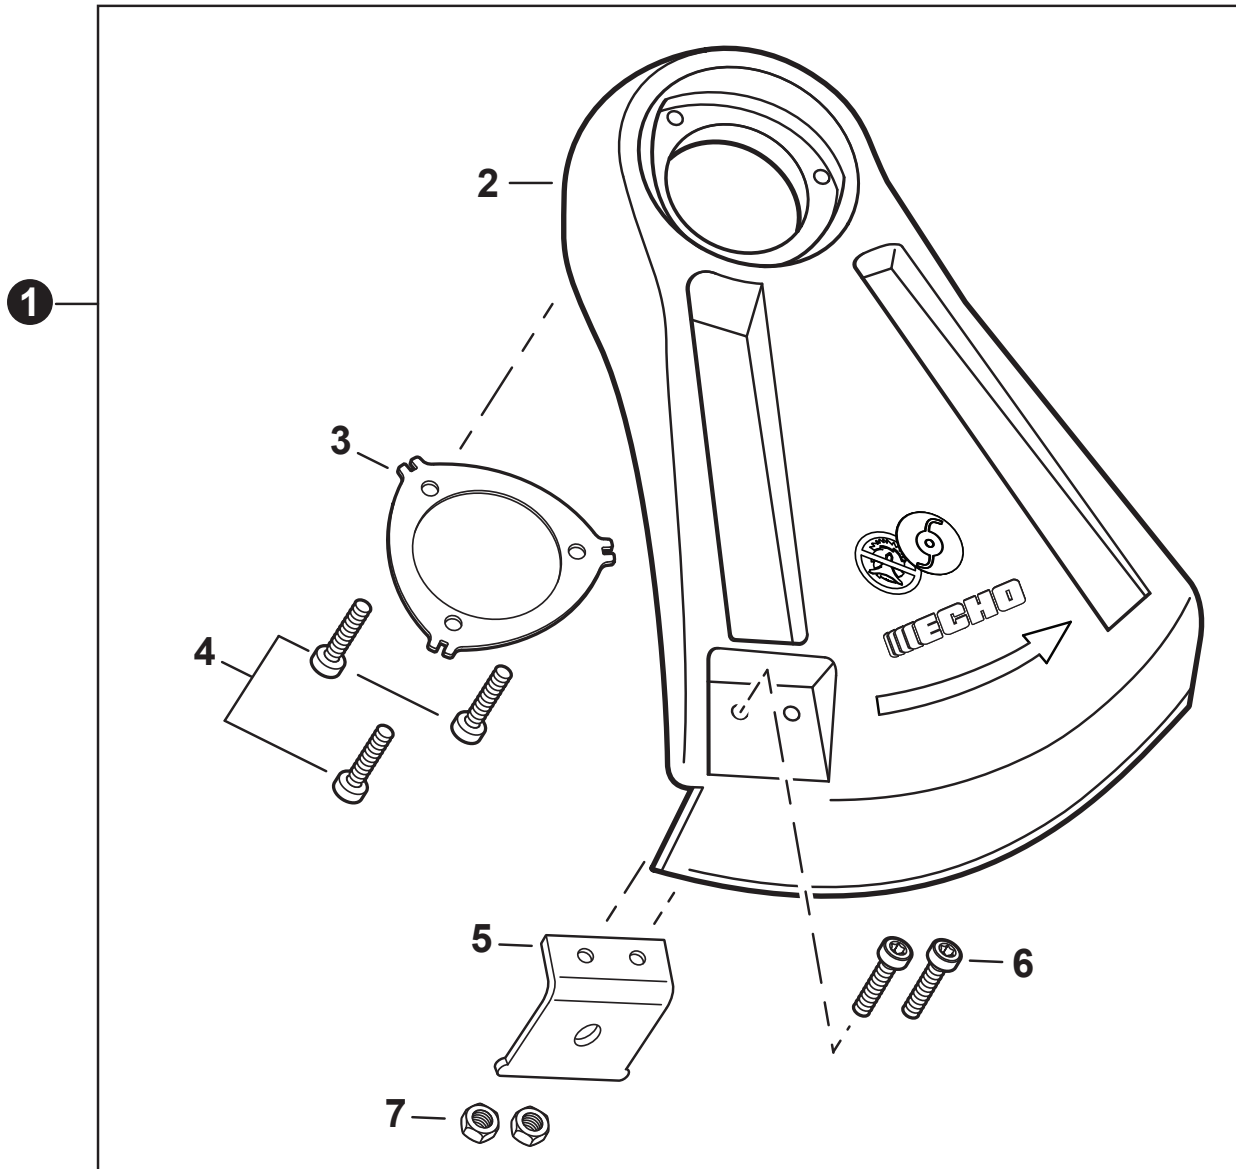

NO.	PART NUMBER	QTY.	DESCRIPTION	NOM DE LA PIÈCE
1	P021047400	1	SHIELD KIT, DEBRIS	KIT DE PARE-DÉBRIS
2	C550000032	1	+SHIELD, DEBRIS PLASTIC	+PARE-DÉBRIS PLASTIQUE
3	C552000240	1	+PLATE, SHIELD	+PLAQUE DE PROTECTION
4	V805000150	3	+BOLT, TORX 5x16	+BOULON TORX 5x16
5	C554000080	1	+CUTTER, LINE	+COUTEAU-LIGNE
6	V835000010	2	+BOLT, TORX 5x12	+BOULON TORX 5x12
7	V263000540	2	+NUT M5	+ÉCROU M5