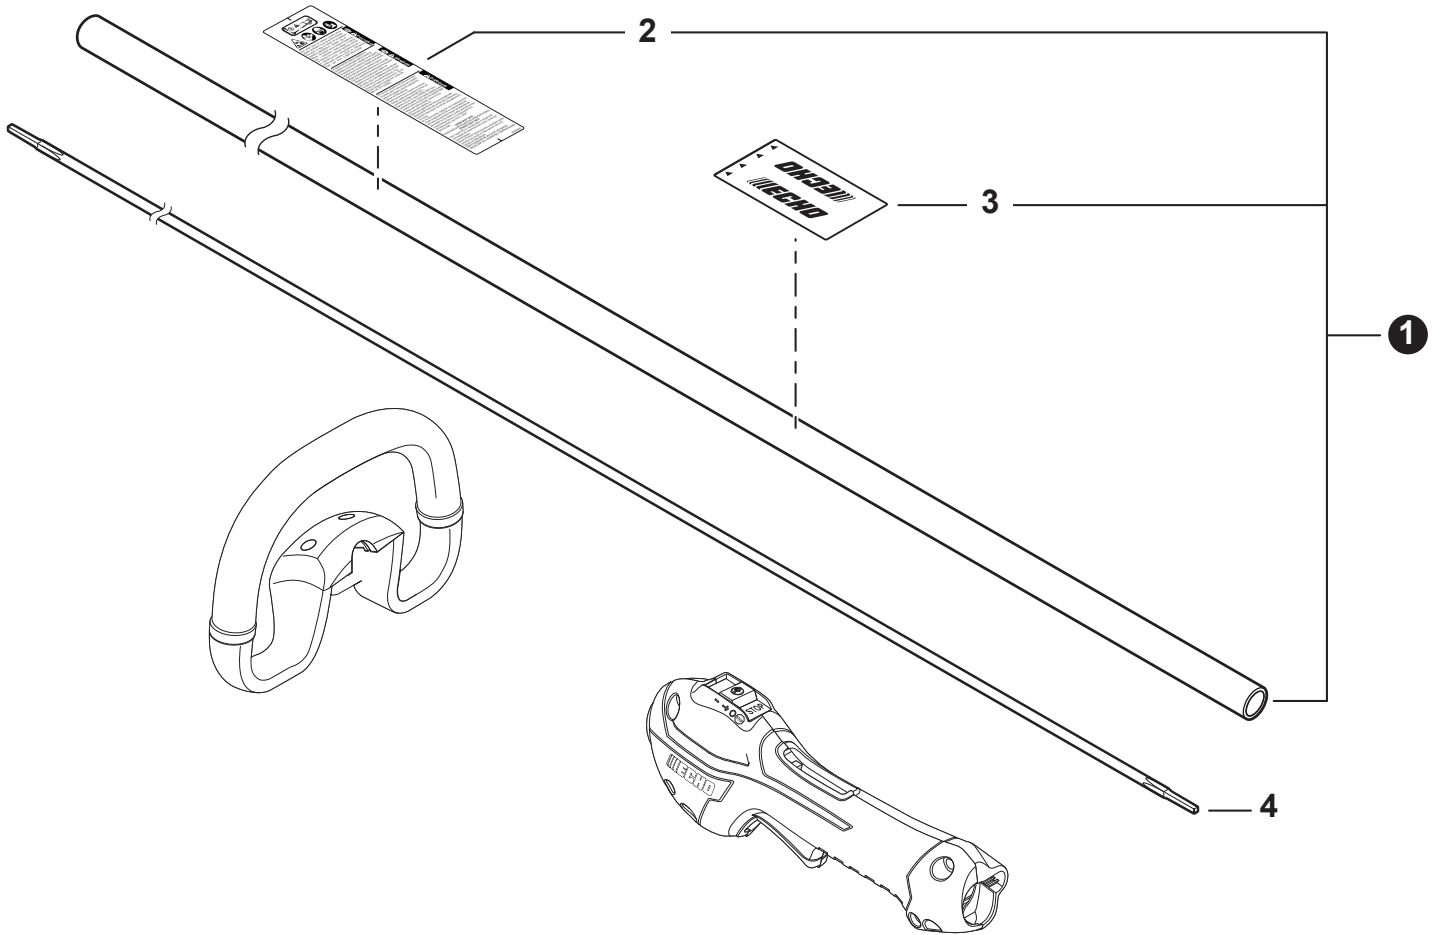

NO.	PART NUMBER	QTY.	DESCRIPTION	NOM DE LA PIÈCE
1	P021051551	1	MAIN PIPE ASSY	TUBE DE TRANSMISSION COMPLET
2	X505009800	1	+LABEL - CAUTION	+ÉTIQUETTE D'AVERTISSEMENT
3	X505001930	1	+LABEL - HANDLE LOCATION	+ÉTIQUETTE - LOCALISATION DE POIGNÉE
4	C506000470	1	DRIVESHAFT - FLEXIBLE	ARBRE DE TRANSMISSION - FLEXIBLE