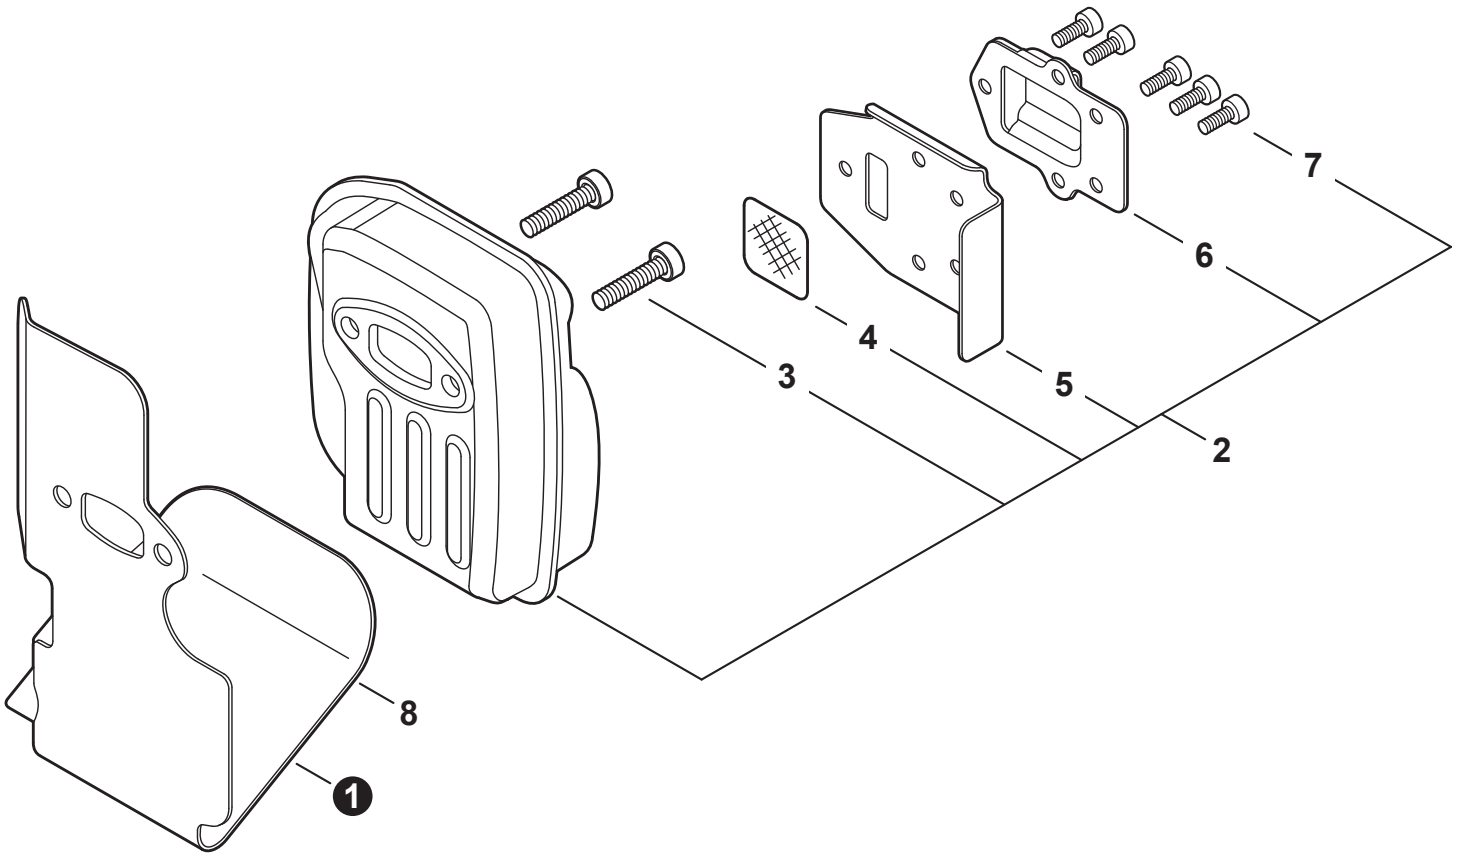

NO.	PART NUMBER	QTY.	DESCRIPTION	NOM DE LA PIÈCE
1	V104002310	1	HEAT SHIELD, EXHAUST	BOULIER THERMIQUE ÉCHAPPEMENT
2	P021050901	1	MUFFLER ASSY	ASSEMBLAGE SILENCIEUX
3	V805000250	2	+BOLT, TORX 5x16	+BOULON TORX 5x16
4	14586240630	1	+SCREEN, SPARK ARRESTER	+PARE-ÉTINCELLES
5	V104002300	1	+GASKET, EXHAUST	+JOINT D'ÉCHAPPEMENT
6	A313002060	1	+GUIDE, EXHAUST	+GUIDE D'ÉCHAPPEMENT
7	V804000030	5	+BOLT, TORX 4x8	+BOULON TORX 4x8
8	P021051540	1	GASKET KIT: ENGINE, INTAKE, EXHAUST	KIT DE JOINTS - MOTEUR, ADMISSION, ÉCHAPPEMENT