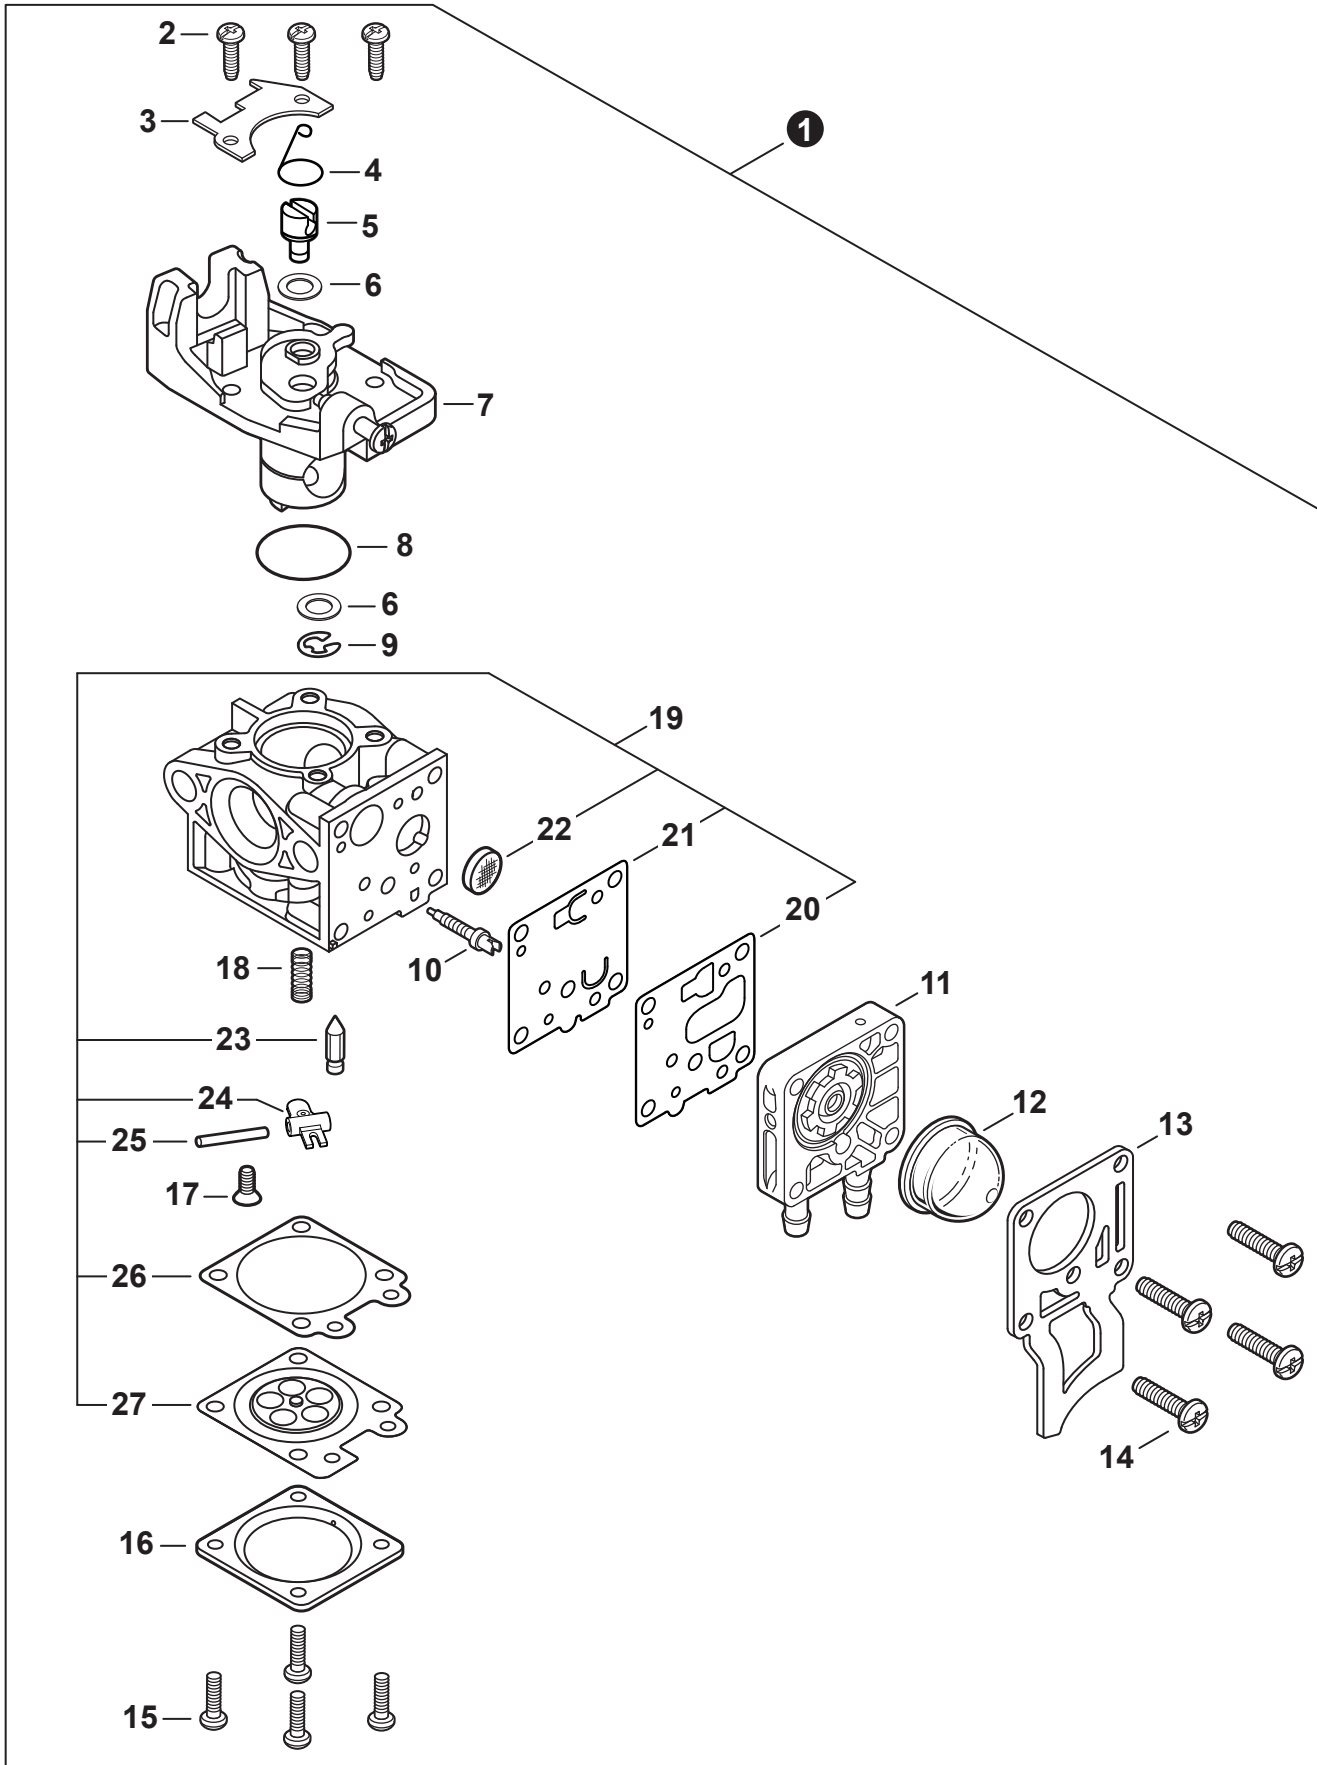

NO.	PART NUMBER	QTY.	DESCRIPTION	NOM DE LA PIÈCE
1	A320001200	1	COVER, MUFFLER	COUVERCLE DU SILENCIEUX
2	A160003280	1	COVER, ENGINE	COUVERCLE DE MOTEUR
3	V835000010	4	BOLT, TORX 5x12	BOULON TORX 5x12

NO.	PART NUMBER	QTY.	DESCRIPTION	NOM DE LA PIÈCE
1	SB1118	1	SHORT BLOCK	MOTEUR COMPLET
2	V805000210	4	+BOLT, TORX 5x20	+BOULON TORX 5x20
3	A130002330	1	+CYLINDER	+CYLINDRE
4	V103001900	1	+GASKET, INTAKE	+JOINT D'ADMISSION
5	V103001890	1	+HEAT SHIELD, INTAKE	+BOUCLIER THERMIQUE ADMISSION
6	V104002310	1	+HEAT SHIELD, EXHAUST	+BOUCLIER THERMIQUE ÉCHAPPEMENT
7	V100000840	1	+GASKET, CYLINDER	+JOINT CYLINDRE
8	P021050840	1	+PISTON KIT	+KIT DE PISTON
9	A101000010	2	++RING, PISTON	++SEGMENT DE PISTON
10	10001503931	2	++RING, SNAP	++ANNEAU ÉLASTIQUE
11	V554000020	1	++BEARING, NEEDLE 9	++ROULEMENT À AIGUILLES 9
12	10001335430	1	++PIN, PISTON	++AXE DE PISTON
13	10001453630	2	++WASHER, THRUST	++RONDELLE DE BUTÉE
14	10014212330	1	+KEY, WOODRUFF	+CLAVETTE-DISQUE
15	A011001460	1	+CRANKSHAFT ASSY	+VILEBREQUIN COMPLET
16	P021050850	1	+CRANKCASE KIT	+KIT DE CARTER DE MOTEUR
17	V805000220	3	++BOLT, TORX 5x25	++BOULON TORX 5x25
18	10021242031	1	++SEAL, OIL 12	++JOINT D'HUILE 12
19	90033040080	2	++PIN, LOCATING 4x8	++GOUPILLE DE POSITIONNEMENT 4x8
20	V102000300	1	++GASKET, CRANKCASE	++JOINT CARTER DE MOTEUR
21	90080036001	1	++BEARING, BALL 6001	++ROULEMENT À BILLES 6001
22	90081036000	1	++BEARING, BALL	++ROULEMENT À BILLES
23	V503000040	1	++SEAL, OIL 10	++JOINT D'HUILE 10
24	P021051540	1	GASKET KIT: ENGINE, INTAKE, EXHAUST	KIT DE JOINTS - MOTEUR, ADMISSION, ÉCHAPPEMENT