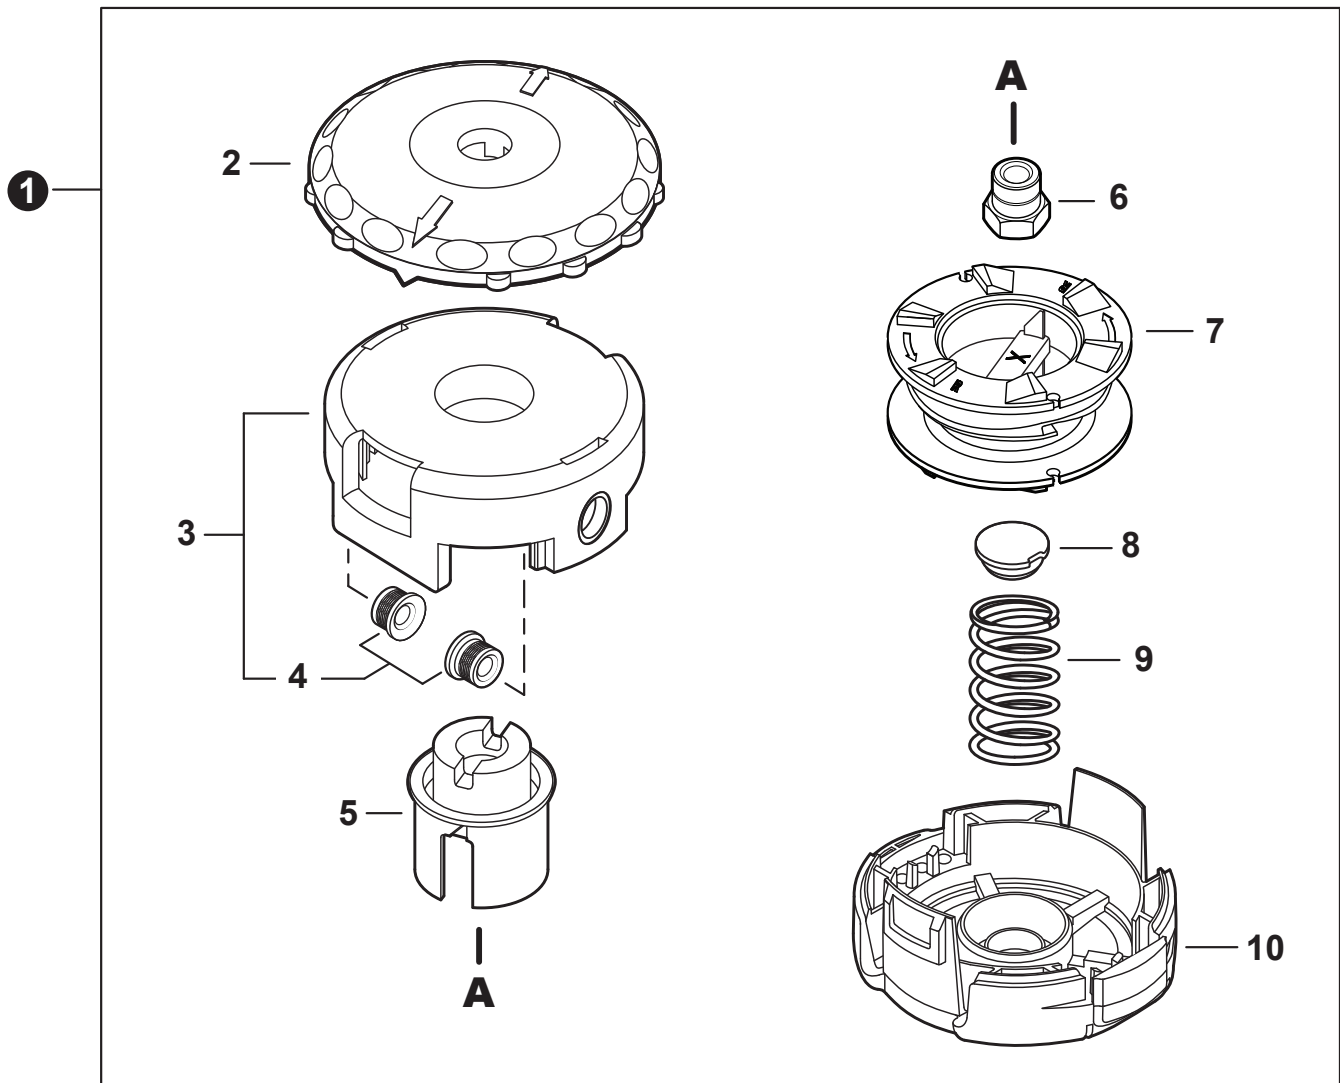

NO.	PART NUMBER	QTY.	DESCRIPTION	NOM DE LA PIÈCE
1	99944200907	1	TRIMMER HEAD, SPEED-FEED® 400	TÊTE DE COUPE SPEED-FEED® 400
2	E415000180	1	+KNOB	+BOUTON
3	X470000330	1	+HOUSING ASSY, SPOOL	+CORPS DE BOBINE COMPLET
4	X475000110	2	++EYELET	++OEILLET
5	X476000040	1	+HUB (LH) BLACK	+MOYEU (LH) NOIR
6	V160000150	1	+BUSHING M10x1.25 LH GOLD	+BAGUE M10x1.25 LH OR
7	X473000130	1	+SPOOL	+BOBINE
8	V494000840	1	+CAP, SPRING	+BOUCHON DE RESSORT
9	V450001880	1	+SPRING, GOLD	+RESSORT OR
10	X472000070	1	+COVER, SPOOL	+COUVERCLE DE BOBINE