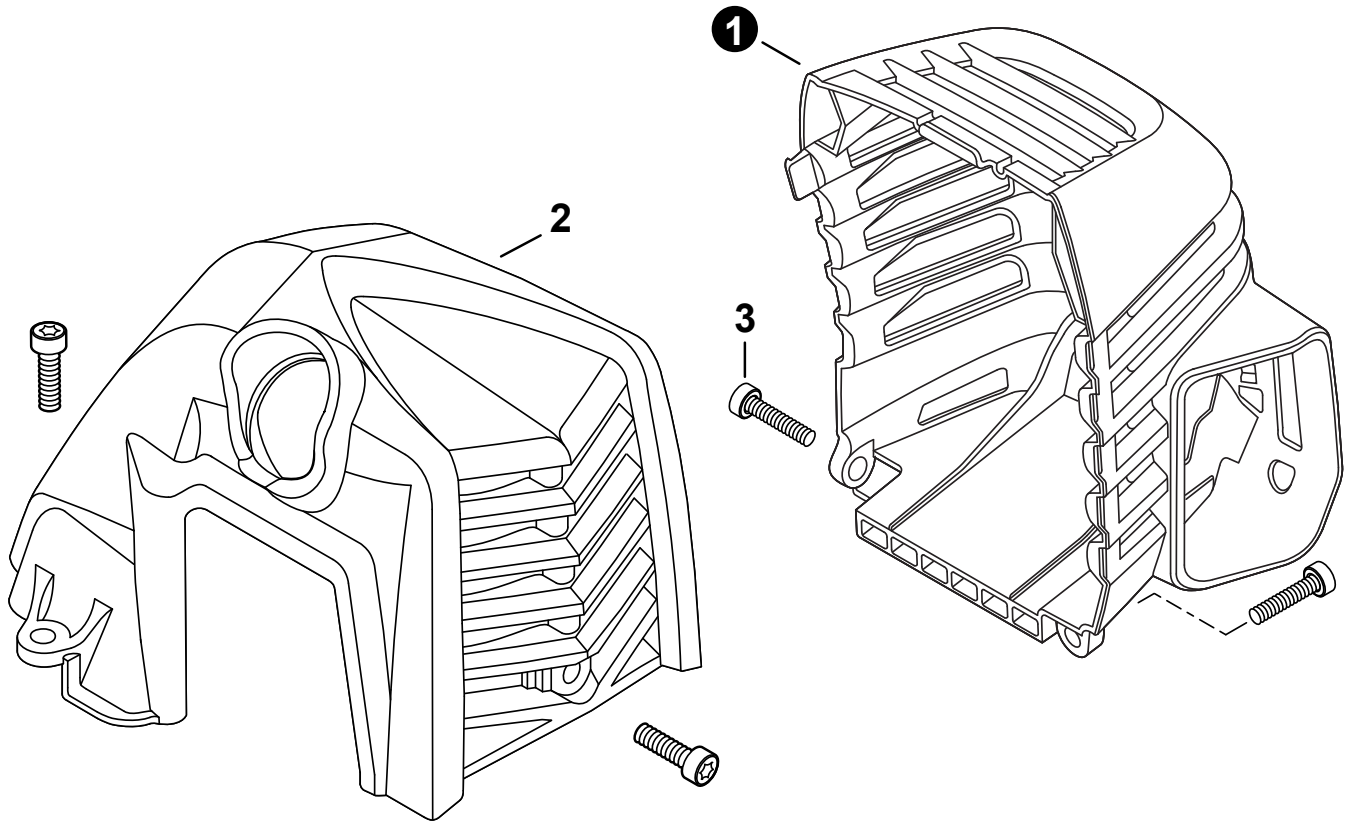

NO.	PART NUMBER	QTY.	DESCRIPTION	NOM DE LA PIÈCE
1	A320001200	1	COVER, MUFFLER	COUVERCLE DU SILENCIEUX
2	A160003280	1	COVER, ENGINE	COUVERCLE DE MOTEUR
3	V835000010	4	BOLT, TORX 5x12	BOULON TORX 5x12