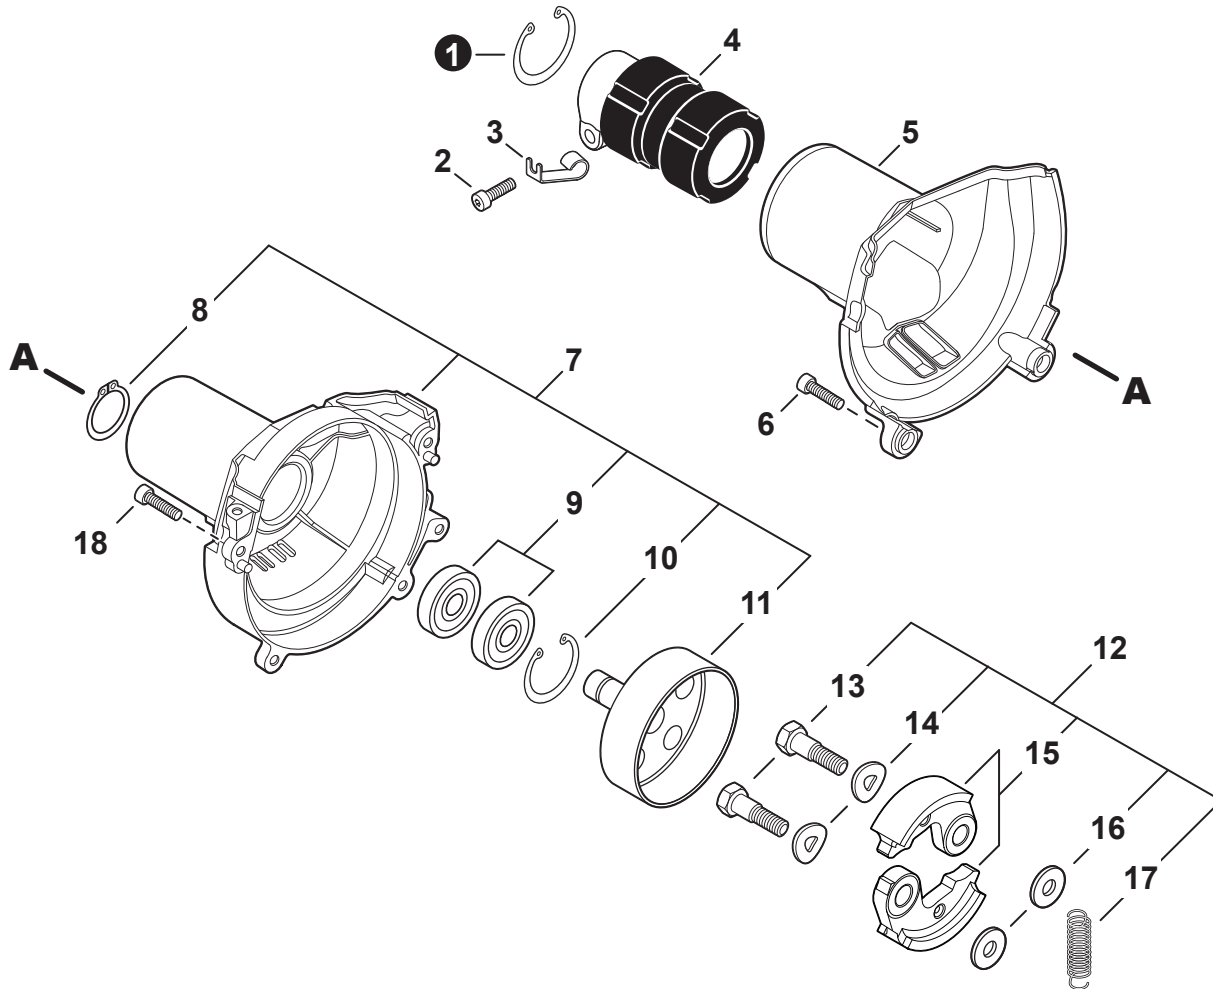

NO.	PART NUMBER	QTY.	DESCRIPTION	NOM DE LA PIÈCE
1	90070200042	1	RING, SNAP 42	ANNEAU ÉLASTIQUE 42
2	V805000170	1	BOLT, TORX 5x25	BOULON TORX 5x25
3	V490001520	1	CLIP, CABLE	SUPPORT DE CÂBLE
4	A575000640	1	HOLDER, MAIN PIPE	ATTACHE - TUBE DE TRANSMISSION
5	A413000080	1	PROTECTOR, FAN COVER	PROTECTEUR, COUVRE-VENTILATEUR
6	V805000160	2	BOLT, TORX 5x20	BOULON TORX 5x20
7	P021052390	1	COVER ASSY, FAN	ASSEMBLAGE COUVRE-VENTILATEUR
8	90070100012	1	+RING, SNAP 12	+ANNEAU ÉLASTIQUE 12
9	9406106001	2	+BEARING, BALL 6001	+ROULEMENT À BILLES 6001
10	90070200028	1	+RING, SNAP 28	+ANNEAU ÉLASTIQUE 28
11	A556001760	1	+DRUM, CLUTCH	+TAMBOUR D'EMBAYAGE
12	P021050860	1	CLUTCH ASSY	BLOC D'EMBAYAGE
13	17504656030	2	+BOLT, CLUTCH 8x7.9xM6	+BOULON D'EMBAYAGE 8x7.9xM6
14	17504956030	2	+WASHER, SPRING 8.5x16x0.5	+RONDELLE ÉLASTIQUE 8.5x16x0.5
15	A553000190	2	+SHOE, CLUTCH	+SABOT D'EMBAYAGE
16	17504805530	2	+WASHER 6.2x19x1.0	+RONDELLE 6.2x19x1.0
17	V451001390	1	+SPRING, CLUTCH	+RESSORT D'EMBAYAGE
18	V805000150	2	BOLT, TORX 5x16	BOULON TORX 5x16