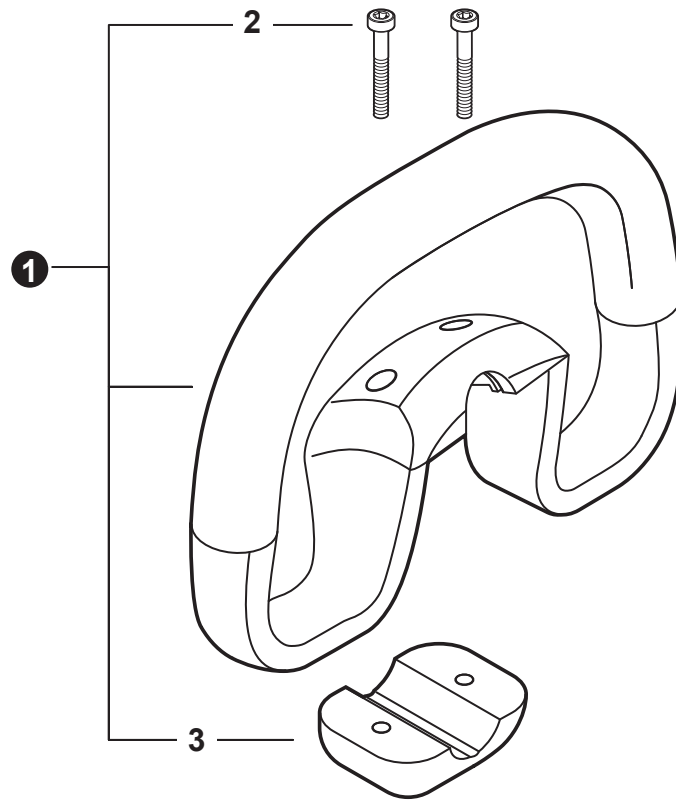

NO.	PART NUMBER	QTY.	DESCRIPTION	NOM DE LA PIÈCE
1	P021050920	1	HANDLE ASSY - SUPPORT	ASSEMBLAGE POIGNÉE DE SUPPORT
2	V805000060	2	+BOLT, TORX 5x35	+BOULON TORX 5x35
3	C423001010	1	+BRACKET, HANDLE	+SUPPORT DU POIGNÉE