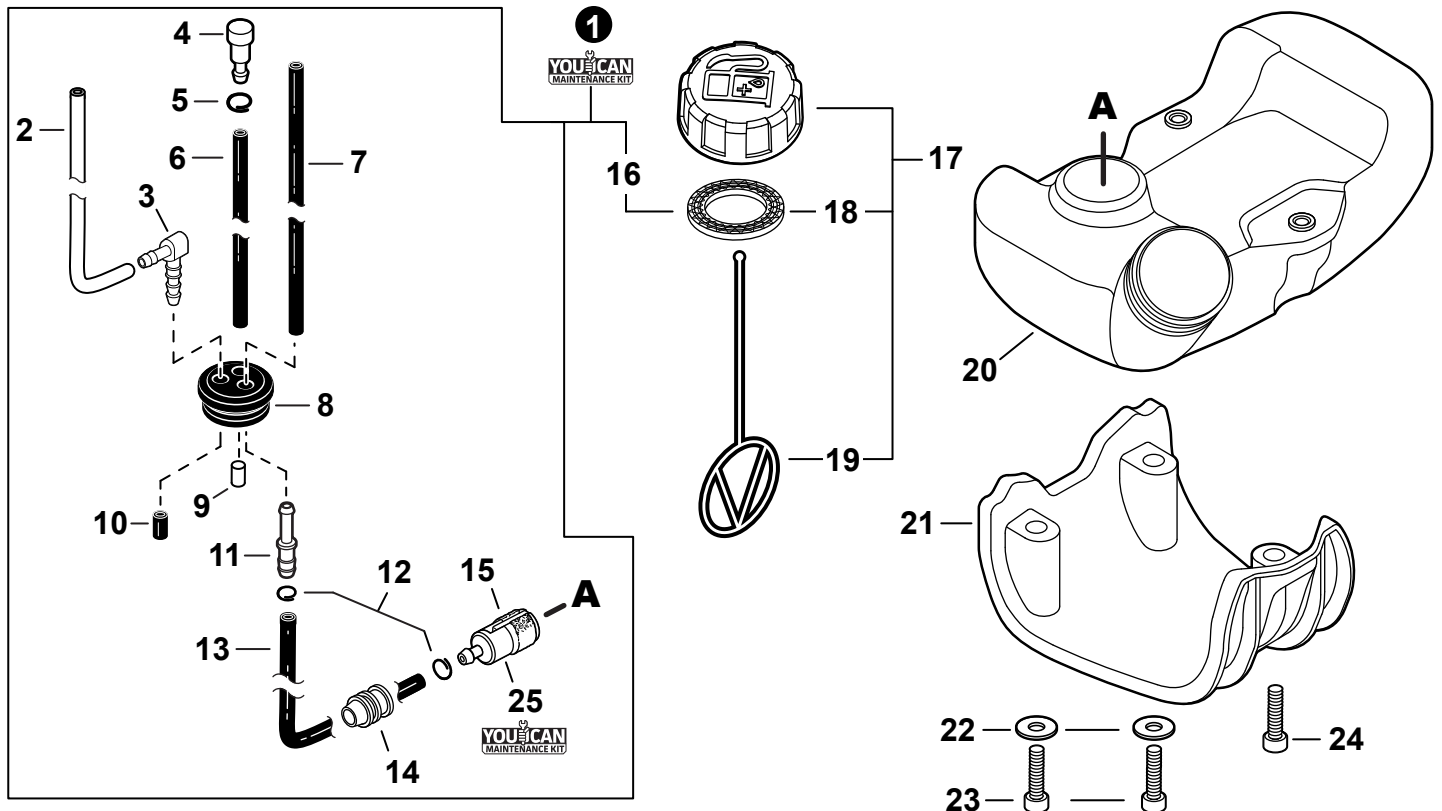

NO.	PART NUMBER	QTY.	DESCRIPTION	NOM DE LA PIÈCE
1	90182Y	1	FUEL SYSTEM KIT - YOUCAN™	TROUSSE DE SYSTÈME DE CARBURANT - YOUCAN™
2	13201256030	1	+PIPE, FUEL 3x6x80 YELLOW	+TUYAU DE CARBURANT 3x6x80 JAUNE
3	V186000500	1	+CONNECTOR, PIPE	+CONNEXION DE TUYAU
4	A356000031	1	+VENT ASSY	+ÉVENT COMPLET
5	V490001230	1	+CLIP 6.5 MM	+ATTACHE 6.5 MM
6	13201006531	1	+PIPE, FUEL 3x6x85 BLACK	+TUYAU DE CARBURANT 3x6x85 NOIR
7	V471005650	1	+PIPE, FUEL 3x5.5x83 BLACK	+TUYAU DE CARBURANT 3x5.5x83 NOIR
8	13211555931	1	+GROMMET, FUEL	+OEILLET CARBURANT
9	13131435430	1	+FILTER, VENT	+FILTRE RESPIRATOIRE
10	V471005440	1	+PIPE, FUEL 3x7x10 BLACK	+TUYAU DE CARBURANT 3x7x10 NOIR
11	V186000520	1	+CONNECTOR, PIPE 5x3.5	+CONNEXION DE TUYAU 5x3.5
12	V490001240	2	+CLIP 6	+ATTACHE 6
13	V471003651	1	+PIPE, FUEL - 3x5x125 - BLACK	+TUYAU DE CARBURANT 3x5x125 NOIR
14	A413000190	1	+BOOT	+BOTTE
15	A369000470	1	+FILTER, FUEL	+FILTRE À CARBURANT
16	V107000210	1	+GASKET, FUEL CAP	+JOINT BOUCHON DE CARBURANT
17	P021053030	1	CAP ASSY, FUEL	ASSEMBLAGE DU BOUCHON DE CARBURANT
18	V107000210	1	+GASKET, FUEL CAP	+JOINT BOUCHON DE CARBURANT
19	A365000060	1	+CONNECTOR, CAP L= 123	+CONNEXION DU BOUCHON L= 123
20	A350002341	1	TANK, FUEL	RÉSERVOIR DE CARBURANT
21	A175000040	1	GUARD, FUEL TANK	PROTECTEUR, RÉSERVOIR D'ESSENCE
22	90060300005	2	WASHER 5.5x12x0.8	RONDELLE 5.5x12x0.8
23	V805000170	2	BOLT, TORX 5x25	BOULON TORX 5x25
24	V805000160	1	BOLT, TORX 5x20	BOULON TORX 5x20
25	90181Y	1	TUNE-UP KIT - YOUCAN™	TROUSSE DE MISE AU POINT - YOUCAN™