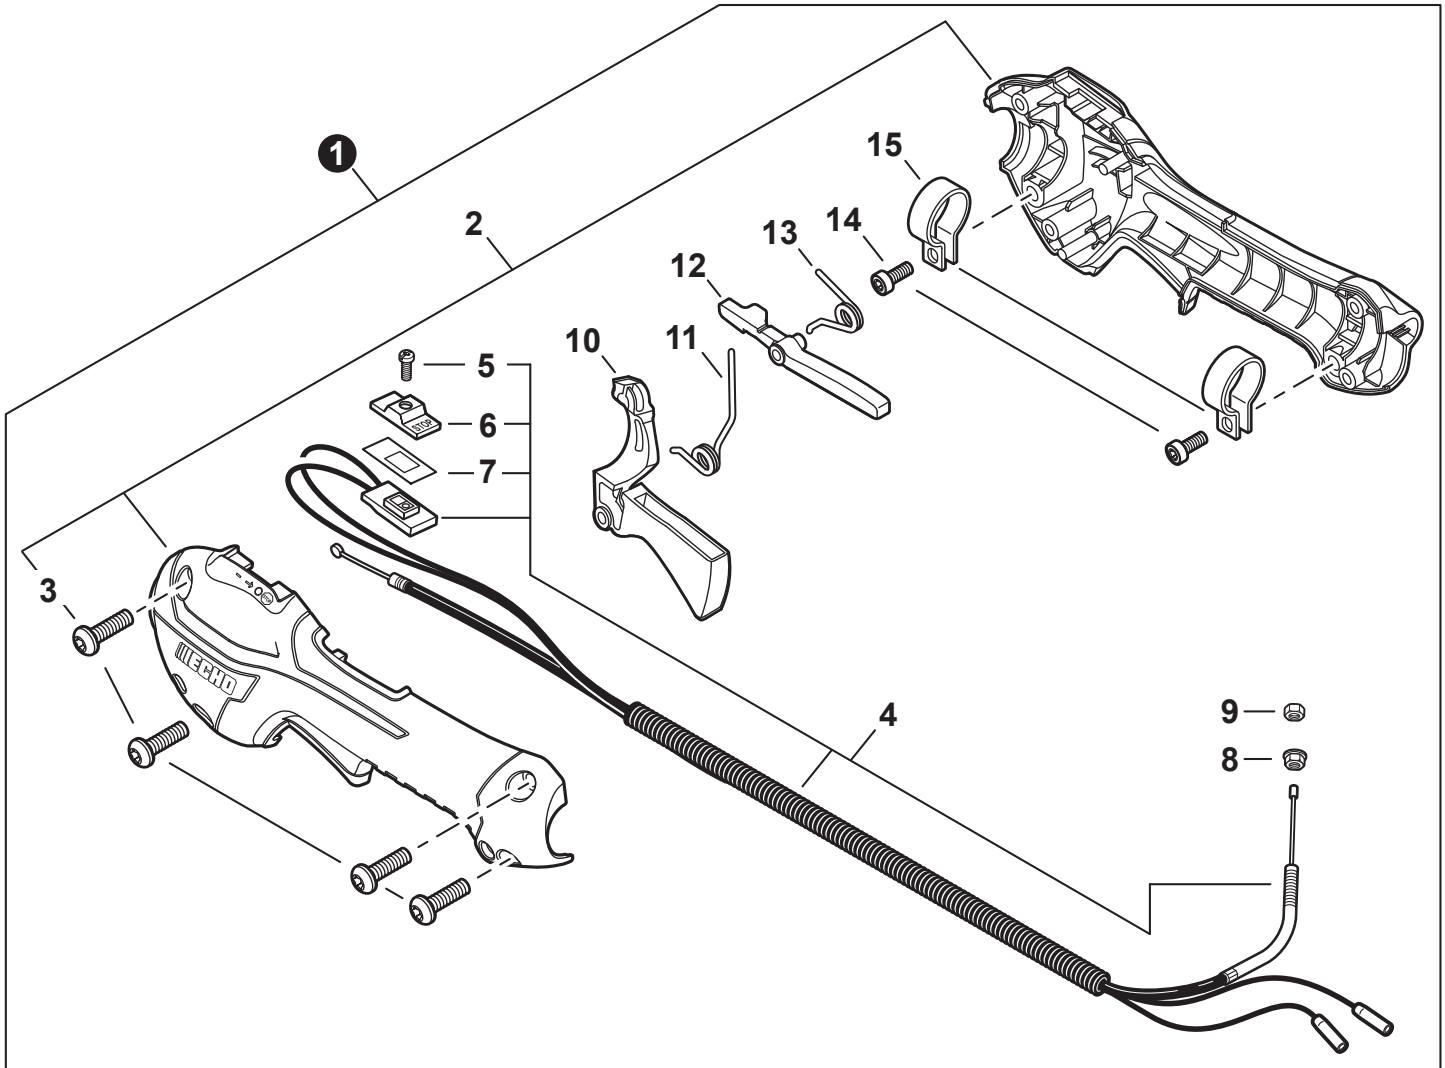

NO.	PART NUMBER	QTY.	DESCRIPTION	NOM DE LA PIÈCE
1	P021052270	1	CONTROL HANDLE ASSY	ASSEMBLAGE DE POIGNÉE DE COMMANDE
2	P021044371	1	+CONTROL HANDLE KIT	+KIT DE POIGNÉE DE COMMANDE
3	V805000000	4	++BOLT, TORX 5x16	++BOULON TORX 5x16
4	P100002240	1	+CABLE ASSY, CONTROL	+CABLE DE COMMANDE COMPLET
5	9154503010	1	++SCREW 3x10	++VIS 3x10
6	A444000020	1	++KNOB, SWITCH - ORANGE	++BOUTON DU INTERRUPTEUR - ORANGE
7	V541000600	1	++SEAL, SWITCH	++JOINT INTERRUPTEUR
8	90051800006	1	+NUT, FLANGE M6	+ÉCROU À BRIDE M6
9	90050200006	1	+NUT M6	+ÉCROU M6
10	C453000482	1	+TRIGGER, THROTTLE	+GÂCHETTE D'ACCÉLÉRATEUR
11	V452001520	1	+SPRING, TORSION	+RESSORT DE TORSION
12	C460000441	1	+LEVER, THROTTLE LOCKOUT	+LEVIER GÂCHETTE DE SÉCURITÉ
13	V452001510	1	+SPRING, TORSION	+RESSORT DE TORSION
14	V805000150	2	+BOLT, TORX 5x16	+BOULON TORX 5x16
15	V495003020	2	+CLAMP	+COLLIER