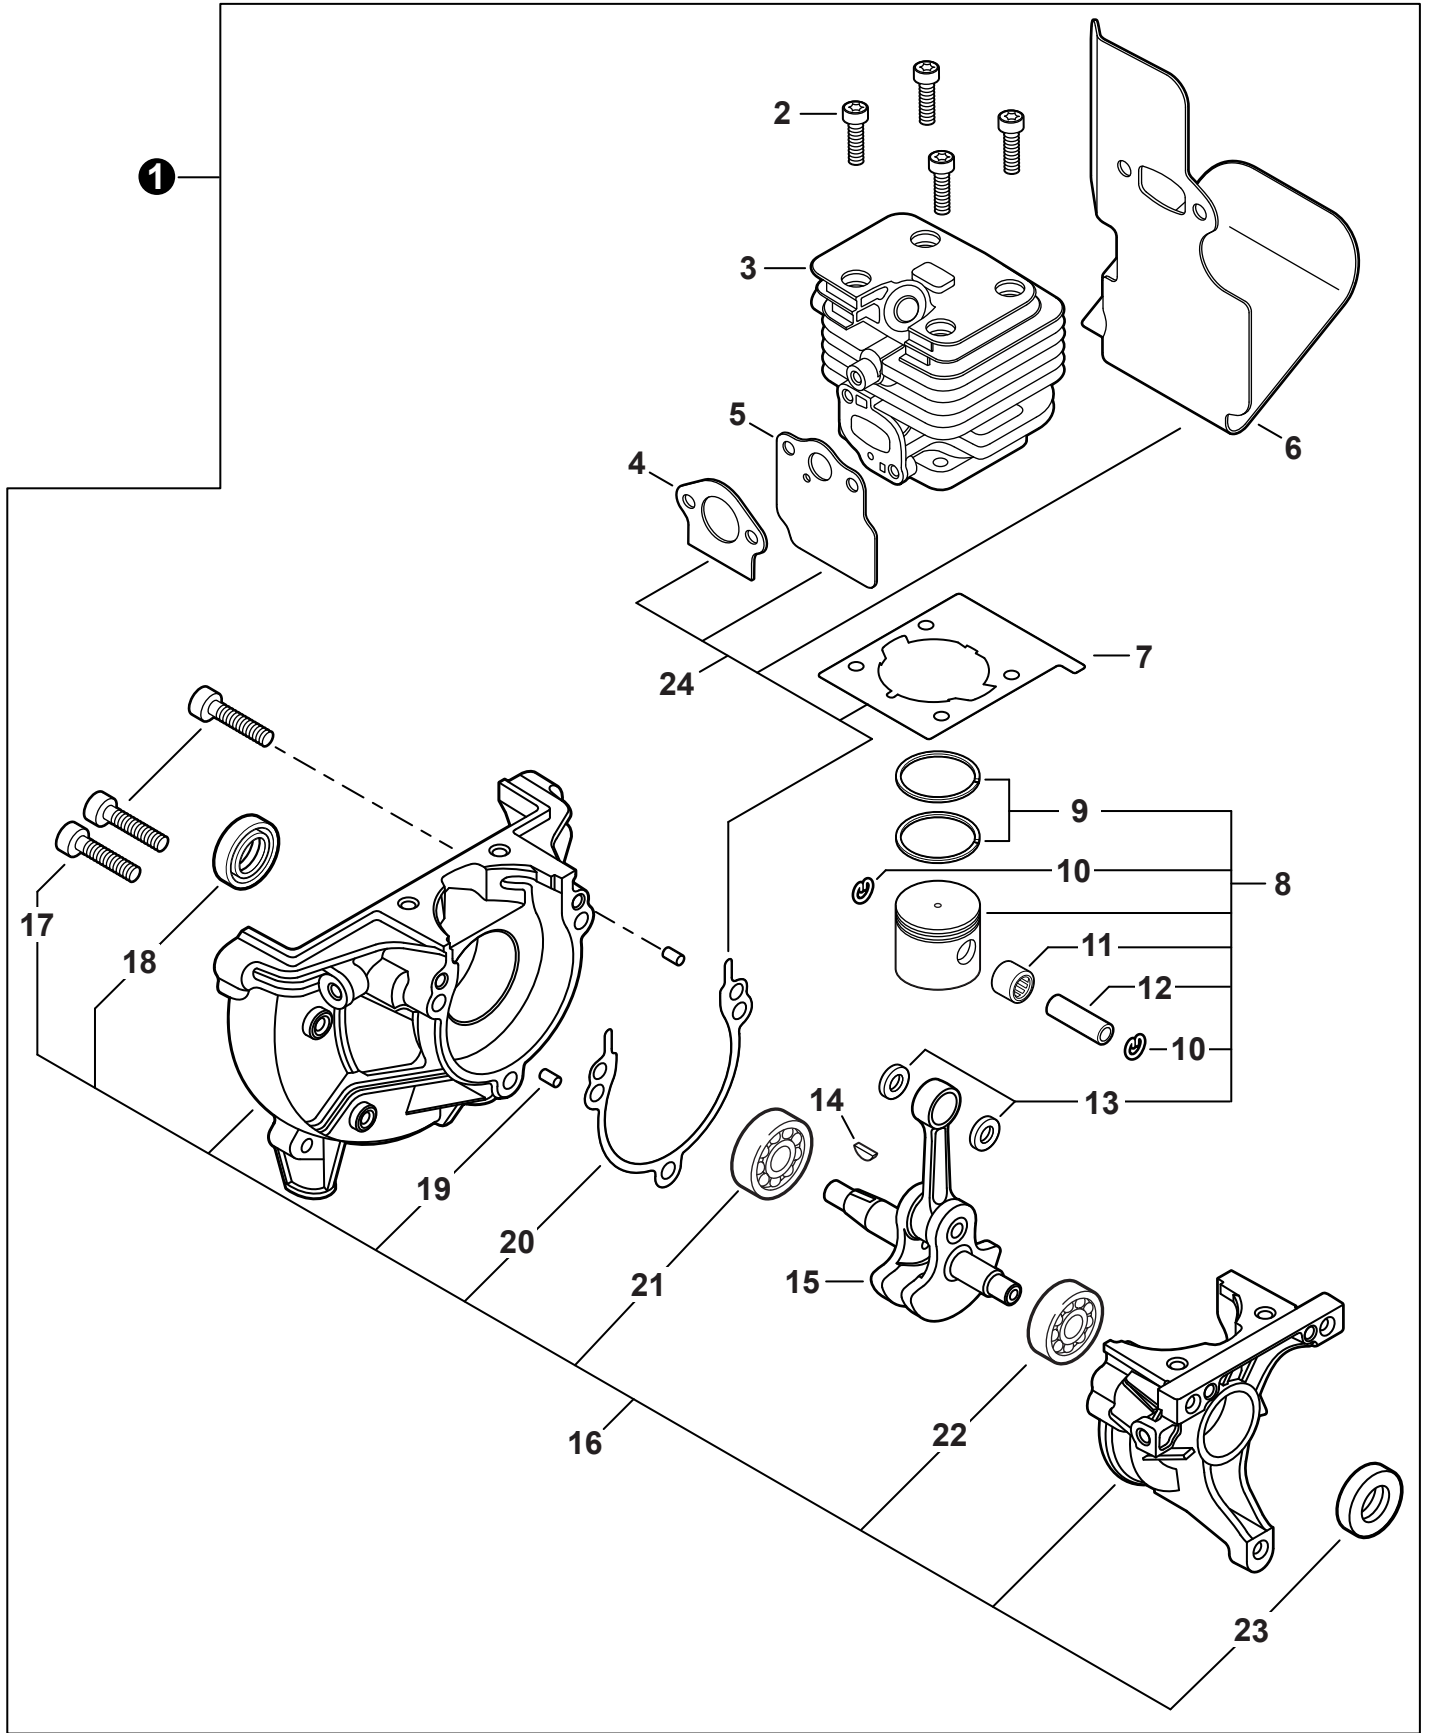

NO.	PART NUMBER	QTY.	DESCRIPTION	NOM DE LA PIÈCE
1	A320001200	1	COVER, MUFFLER	COUVERCLE DU SILENCIEUX
2	A160003280	1	COVER, ENGINE	COUVERCLE DE MOTEUR
3	V835000010	4	BOLT, TORX 5x12	BOULON TORX 5x12

NO.	PART NUMBER	QTY.	DESCRIPTION	NOM DE LA PIÈCE
1	SB1118	1	SHORT BLOCK	MOTEUR COMPLET
2	V805000210	4	+BOLT, TORX 5x20	+BOULON TORX 5x20
3	A130002330	1	+CYLINDER	+CYLINDRE
4	V103001900	1	+GASKET, INTAKE	+JOINT D'ADMISSION
5	V103001890	1	+HEAT SHIELD, INTAKE	+BOUCLIER THERMIQUE ADMISSION
6	V104002310	1	+HEAT SHIELD, EXHAUST	+BOUCLIER THERMIQUE ÉCHAPPEMENT
7	V100000840	1	+GASKET, CYLINDER	+JOINT CYLINDRE
8	P021050840	1	+PISTON KIT	+KIT DE PISTON
9	A101000010	2	++RING, PISTON	++SEGMENT DE PISTON
10	10001503931	2	++RING, SNAP	++ANNEAU ÉLASTIQUE
11	V554000020	1	++BEARING, NEEDLE 9	++ROULEMENT À AIGUILLES 9
12	10001335430	1	++PIN, PISTON	++AXE DE PISTON
13	10001453630	2	++WASHER, THRUST	++RONDELLE DE BUTÉE
14	10014212330	1	+KEY, WOODRUFF	+CLAVETTE-DISQUE
15	A011001460	1	+CRANKSHAFT ASSY	+VILEBREQUIN COMPLET
16	P021050850	1	+CRANKCASE KIT	+KIT DE CARTER DE MOTEUR
17	V805000220	3	++BOLT, TORX 5x25	++BOULON TORX 5x25
18	10021242031	1	++SEAL, OIL 12	++JOINT D'HUILE 12
19	90033040080	2	++PIN, LOCATING 4x8	++GOUPILLE DE POSITIONNEMENT 4x8
20	V102000300	1	++GASKET, CRANKCASE	++JOINT CARTER DE MOTEUR
21	90080036001	1	++BEARING, BALL 6001	++ROULEMENT À BILLES 6001
22	90081036000	1	++BEARING, BALL	++ROULEMENT À BILLES
23	V503000040	1	++SEAL, OIL 10	++JOINT D'HUILE 10
24	P021051540	1	GASKET KIT: ENGINE, INTAKE, EXHAUST	KIT DE JOINTS - MOTEUR, ADMISSION, ÉCHAPPEMENT