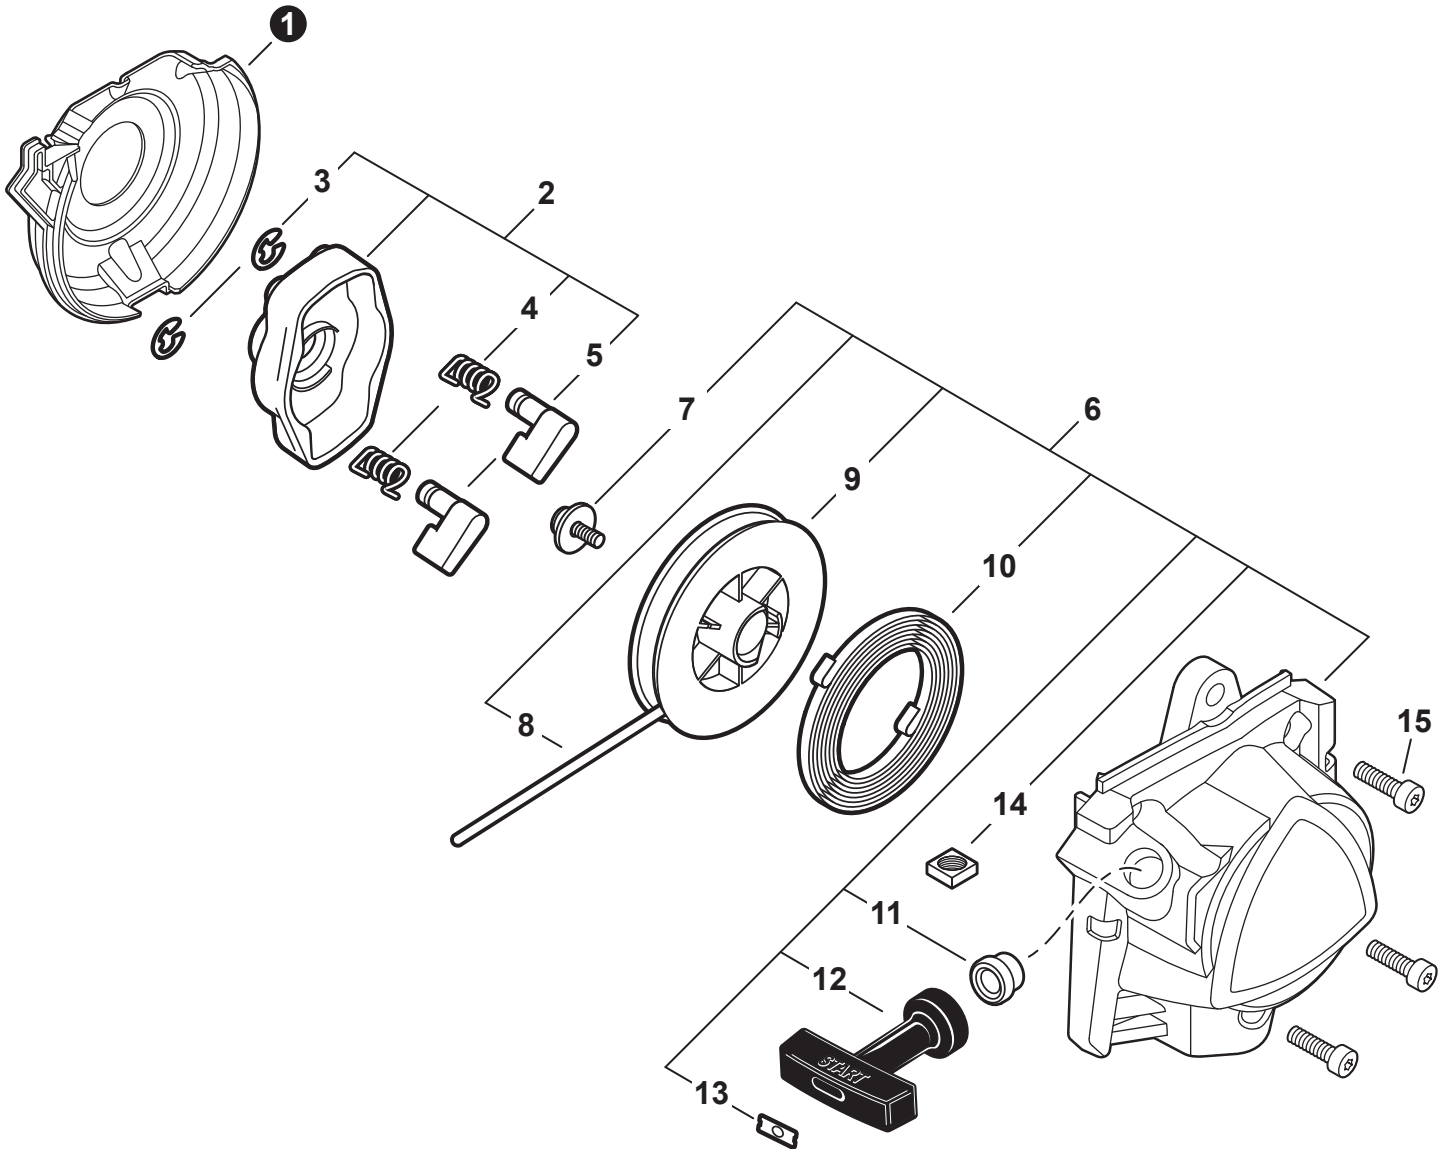

NO.	PART NUMBER	QTY.	DESCRIPTION	NOM DE LA PIÈCE
1	A127000470	1	COVER, DUST	COUVERCLE PARE-POUSSIÈRE
2	A052000030	1	PAWL ASSY, STARTER	CLIQUET DE LANCEUR À RAPPEL COMPLET
3	P022002100	2	+E-RING 4	+BAGUE EN E 4
4	17723440630	2	+SPRING, RETURN	+RESSORT DE RAPPEL
5	P022003120	2	+PAWL, STARTER	+CLIQUET
6	A051003210	1	STARTER ASSY, RECOIL	ASSEMBLAGE DU LANCEUR À RAPPEL
7	17723644330	1	+SCREW	+VIS
8	P022043690	1	+ROPE, STARTER	+CORDE DU DÉMARREUR
9	17721540630	1	+REEL, ROPE	+BOBINE DE CORDE
10	17722040630	1	+SPRING, RECOIL	+RESSORT DE RAPPEL
11	17722742030	1	+GUIDE, ROPE	+GUIDE DE CORDE
12	17722827030	1	+GRIP, STARTER	+POIGNÉE DU DÉMARREUR
13	P022037670	1	+RETAINER, ROPE	+RETENUE DE CORDE
14	90056550005	2	+NUT - 5 - SQUARE	+ÉCROU - 5 - CARRÉ
15	V805000140	3	BOLT, TORX 5x12	BOULON TORX 5x12