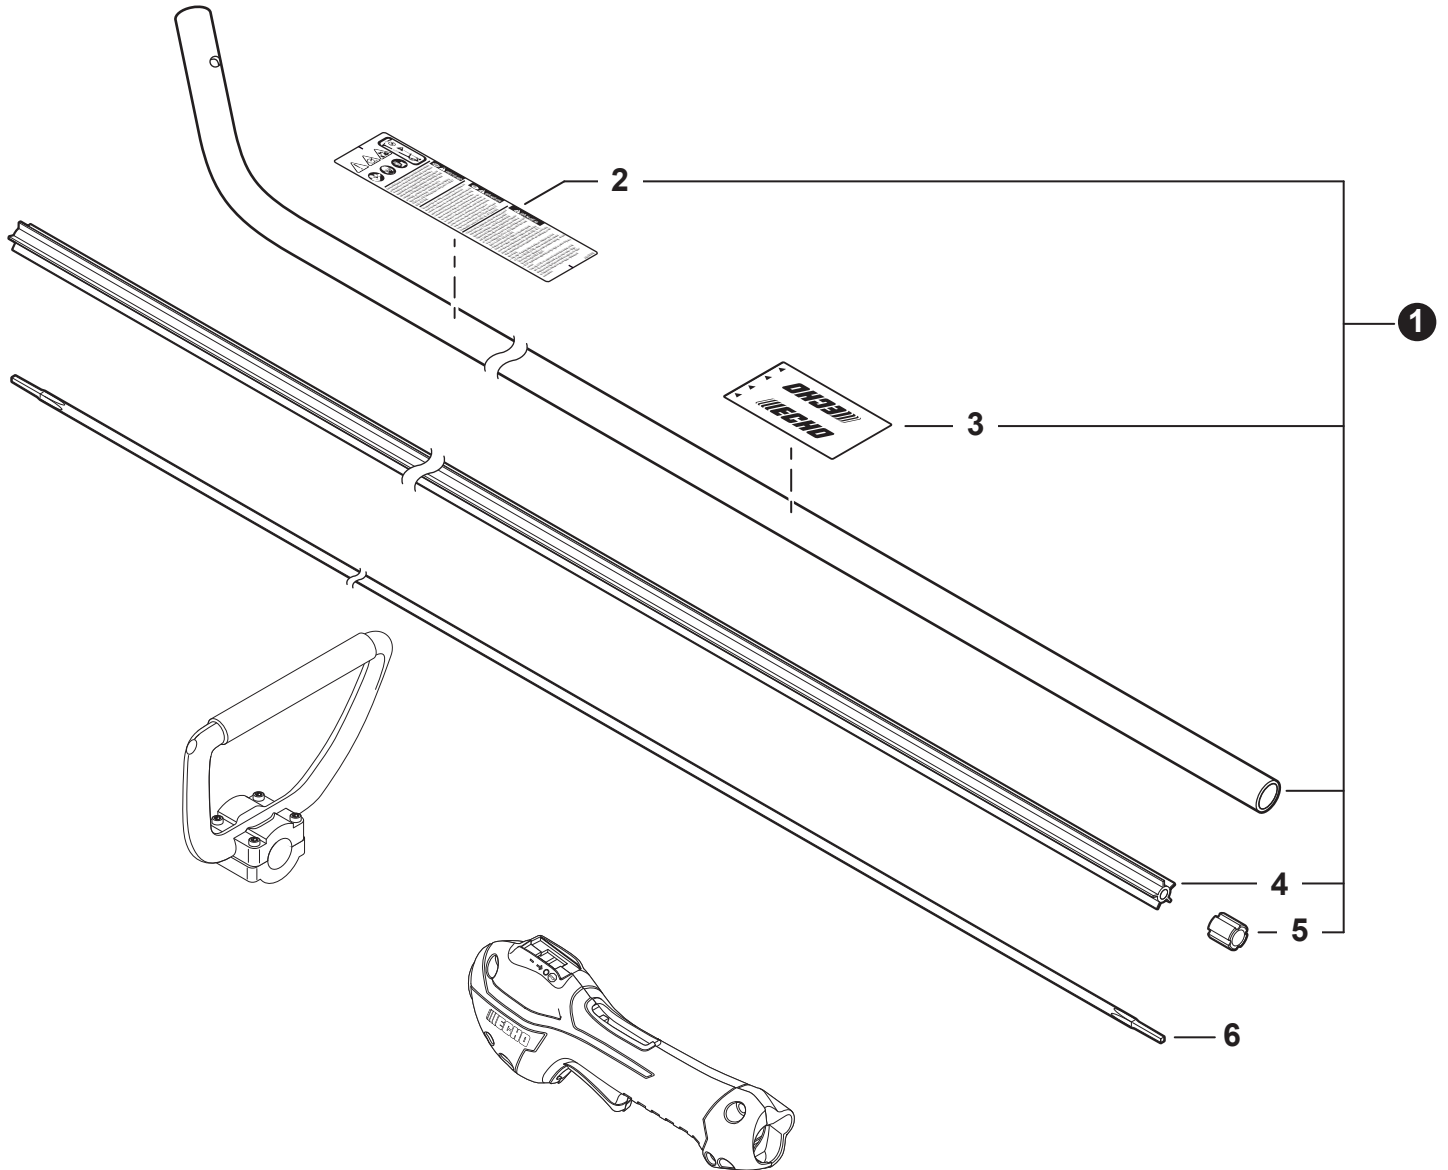

NO.	PART NUMBER	QTY.	DESCRIPTION	NOM DE LA PIÈCE
1	C050003000	1	MAIN PIPE ASSY	TUBE DE TRANSMISSION COMPLET
2	X505009790	1	+LABEL - CAUTION	+ÉTIQUETTE D'AVERTISSEMENT
3	X505001930	1	+LABEL - HANDLE LOCATION	+ÉTIQUETTE - LOCALISATION DE POIGNÉE
4	C507000260	1	+LINER, FLEXIBLE 21.6x1420	+COUSSINET FLEXIBLE 21.6x1420
5	61024644730	1	+STOPPER	+ARRÊT
6	C506000630	1	DRIVESHAFT - FLEXIBLE	ARBRE DE TRANSMISSION - FLEXIBLE