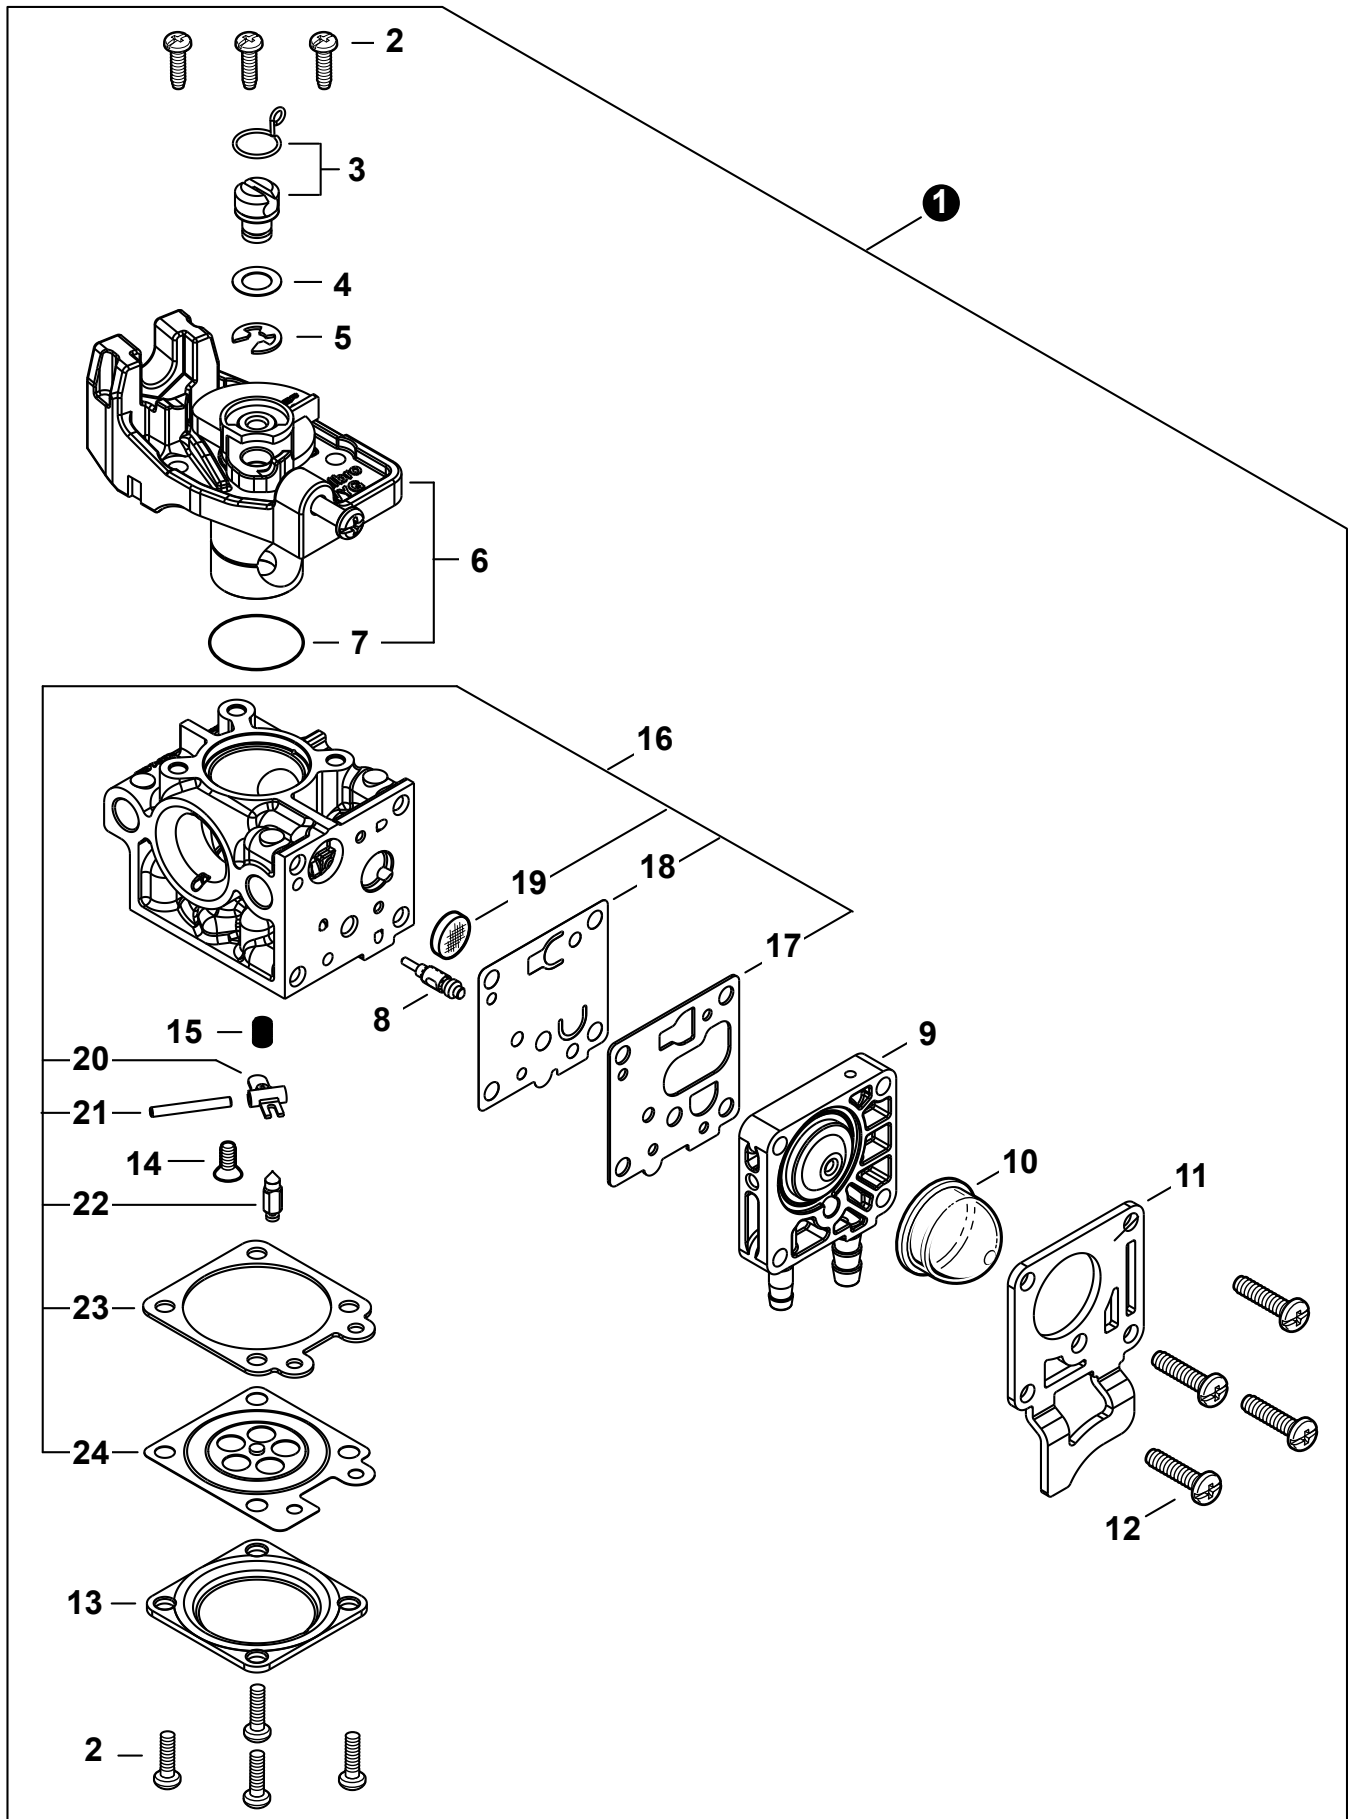

NO.	PART NUMBER	QTY.	DESCRIPTION	NOM DE LA PIÈCE
1	A021005600	1	CARBURETOR - WYG-23A	CARBURATEUR - WYG-23A
2	P003004560	7	+SCREW	+VIS
3	P021054860	1	+SWIVEL KIT	+KIT DE PIVOT
4	12314954230	1	+WASHER	+RONDELLE
5	12317307930	1	+E-RING	+BAGUE EN E
6	P003006620	1	+THROTTLE VALVE ASSY	+PAPILLON D'ACCÉLÉRATEUR
7	P003004480	1	++O-RING	++JOINT TORIQUE
8	P003005880	1	+NEEDLE, HIGH SPEED	+POINTEAU H (HAUTE)
9	P003006120	1	+BODY ASSY, PUMP	+CORPS DE POMPE COMPLET
10	A263000020	1	+BULB, PURGE	+POIRE DE PURGE
11	P003006500	1	+COVER, FUEL PUMP	+COUVERCLE DE POMPE À CARBURANT
12	P003004570	4	+SCREW	+VIS
13	12314203930	1	+COVER, METERING DIAPHRAGM	+COUVERCLE DOSEUSE À MEMBRANE
14	P003005860	1	+SCREW	+VIS
15	P003005870	1	+SPRING	+RESSORT
16	P003005940	1	+REPAIR KIT, CARBURETOR	+KIT DE RÉPARATION CARBURATEUR
17		1	++GASKET, FUEL PUMP	++JOINT DE POMPE À CARBURANT
18		1	++DIAPHRAGM, FUEL PUMP	++MEMBRANE DE POMPE À CARBURANT
19		1	++SCREEN, FUEL INLET	++FILTRE À TAMIS
20		1	++LEVER, METERING	++LEVIER DE DOSAGE
21		1	++PIN, METERING LEVER	++CHEVILLE DU LEVIER DE DOSAGE
22		1	++VALVE, INLET NEEDLE	++SOUPAPE À POINTEAU D'ADMISSION
23		1	++GASKET, METERING DIAPHRAGM	++JOINT DU MEMBRANE DE DOSAGE
24		1	++DIAPHRAGM, METERING	++MEMBRANE DE DOSAGE