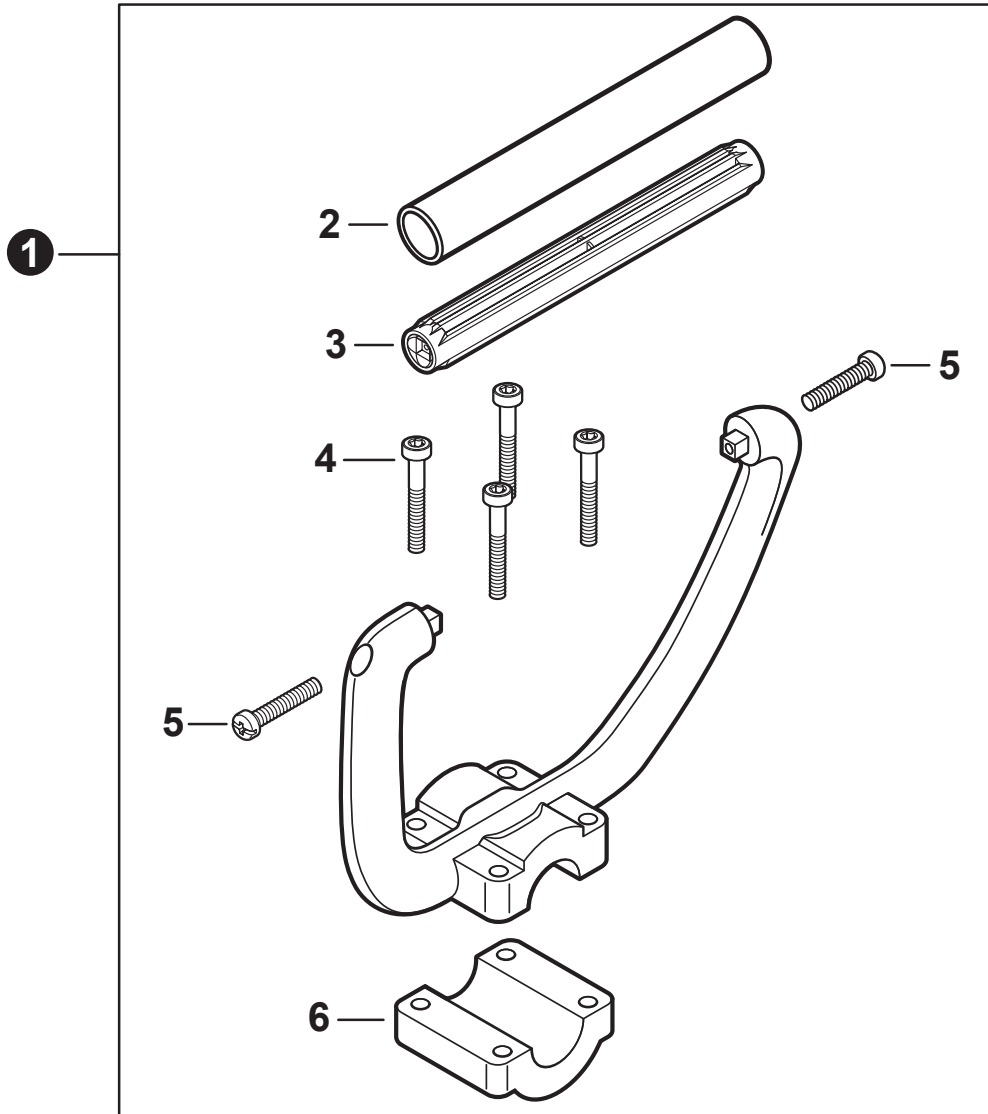

NO.	PART NUMBER	QTY.	DESCRIPTION	NOM DE LA PIÈCE
1	P021049270	1	HANDLE ASSY - SUPPORT	ASSEMBLAGE POIGNÉE DE SUPPORT
2	35121351730	1	+GRIP, HANDLE	+POIGNÉE
3	35121051730	1	+HANDLE	+POIGNÉE
4	V805000060	4	+BOLT, TORX 5x35	+BOULON TORX 5x35
5	90024605030	2	+SCREW 5x30	+VIS 5x30
6	C423000300	1	+BRACKET, HANDLE	+SUPPORT DU POIGNÉE