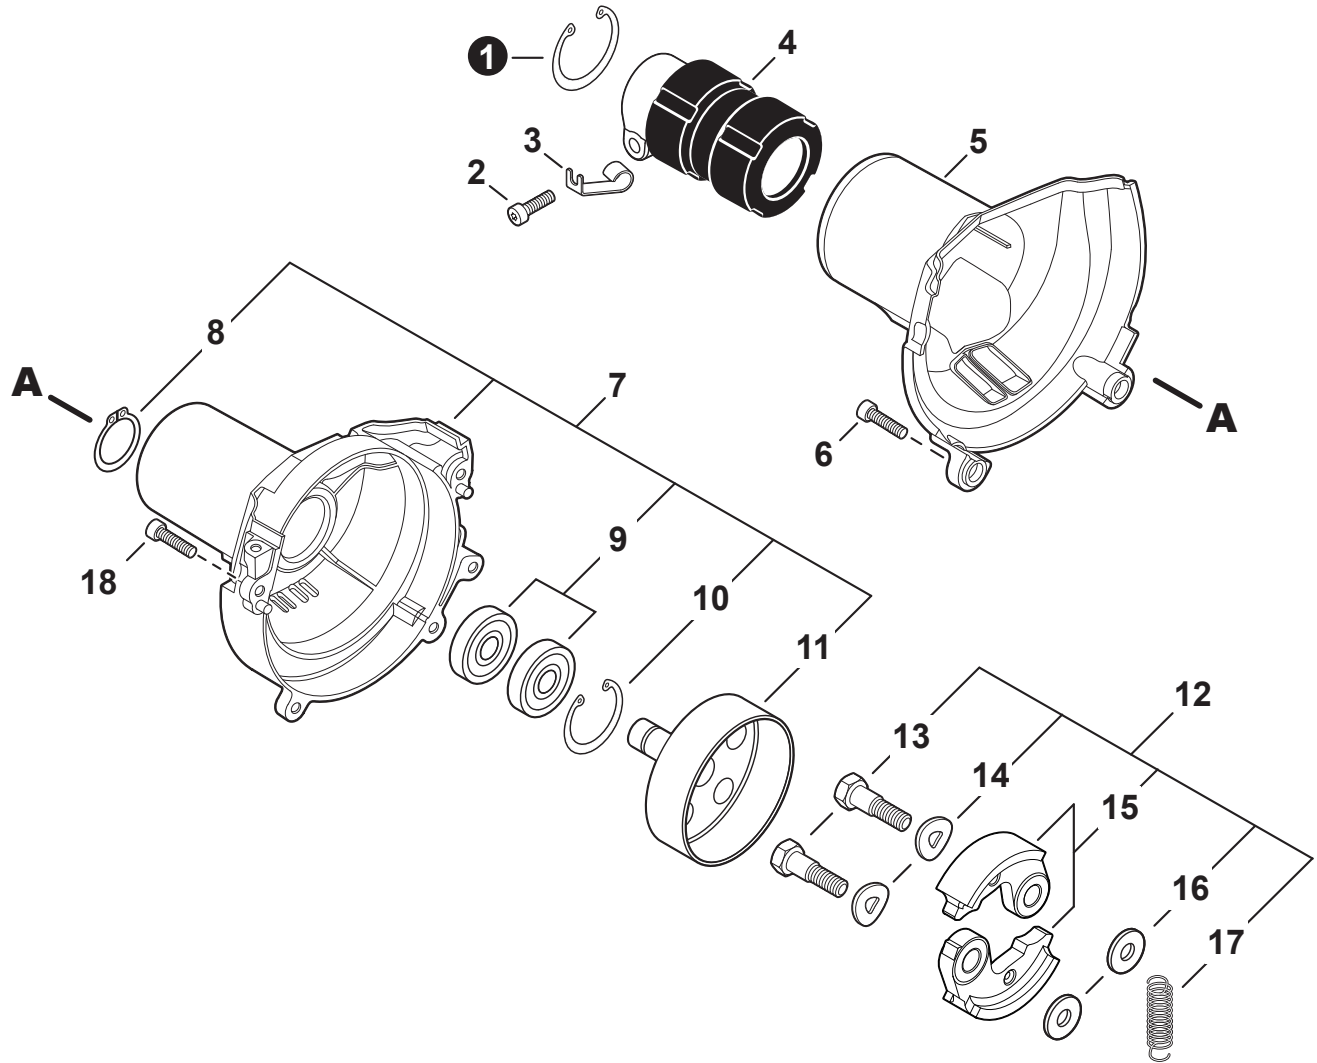

NO.	PART NUMBER	QTY.	DESCRIPTION	NOM DE LA PIÈCE
1	90070200042	1	RING, SNAP 42	ANNEAU ÉLASTIQUE 42
2	V805000170	1	BOLT, TORX 5x25	BOULON TORX 5x25
3	V490001520	1	CLIP, CABLE	SUPPORT DE CÂBLE
4	A575000640	1	HOLDER, MAIN PIPE	ATTACHE - TUBE DE TRANSMISSION
5	A413000080	1	PROTECTOR, FAN COVER	PROTECTEUR, COUVRE-VENTILATEUR
6	V805000160	2	BOLT, TORX 5x20	BOULON TORX 5x20
7	P021054130	1	COVER ASSY, FAN	ASSEMBLAGE COUVRE-VENTILATEUR
8	90070100012	1	+RING, SNAP 12	+ANNEAU ÉLASTIQUE 12
9	9406106001	2	+BEARING, BALL 6001	+ROULEMENT À BILLES 6001
10	90070200028	1	+RING, SNAP 28	+ANNEAU ÉLASTIQUE 28
11	A556001760	1	+DRUM, CLUTCH	+TAMBOUR D'EMBAYAGE
12	P021050860	1	CLUTCH ASSY	BLOC D'EMBAYAGE
13	17504656030	2	+BOLT, CLUTCH 8x7.9xM6	+BOULON D'EMBAYAGE 8x7.9xM6
14	17504956030	2	+WASHER, SPRING 8.5x16x0.5	+RONDELLE ÉLASTIQUE 8.5x16x0.5
15	A553000190	2	+SHOE, CLUTCH	+SABOT D'EMBAYAGE
16	17504805530	2	+WASHER 6.2x19x1.0	+RONDELLE 6.2x19x1.0
17	V451001390	1	+SPRING, CLUTCH	+RESSORT D'EMBAYAGE
18	V805000150	2	BOLT, TORX 5x16	BOULON TORX 5x16