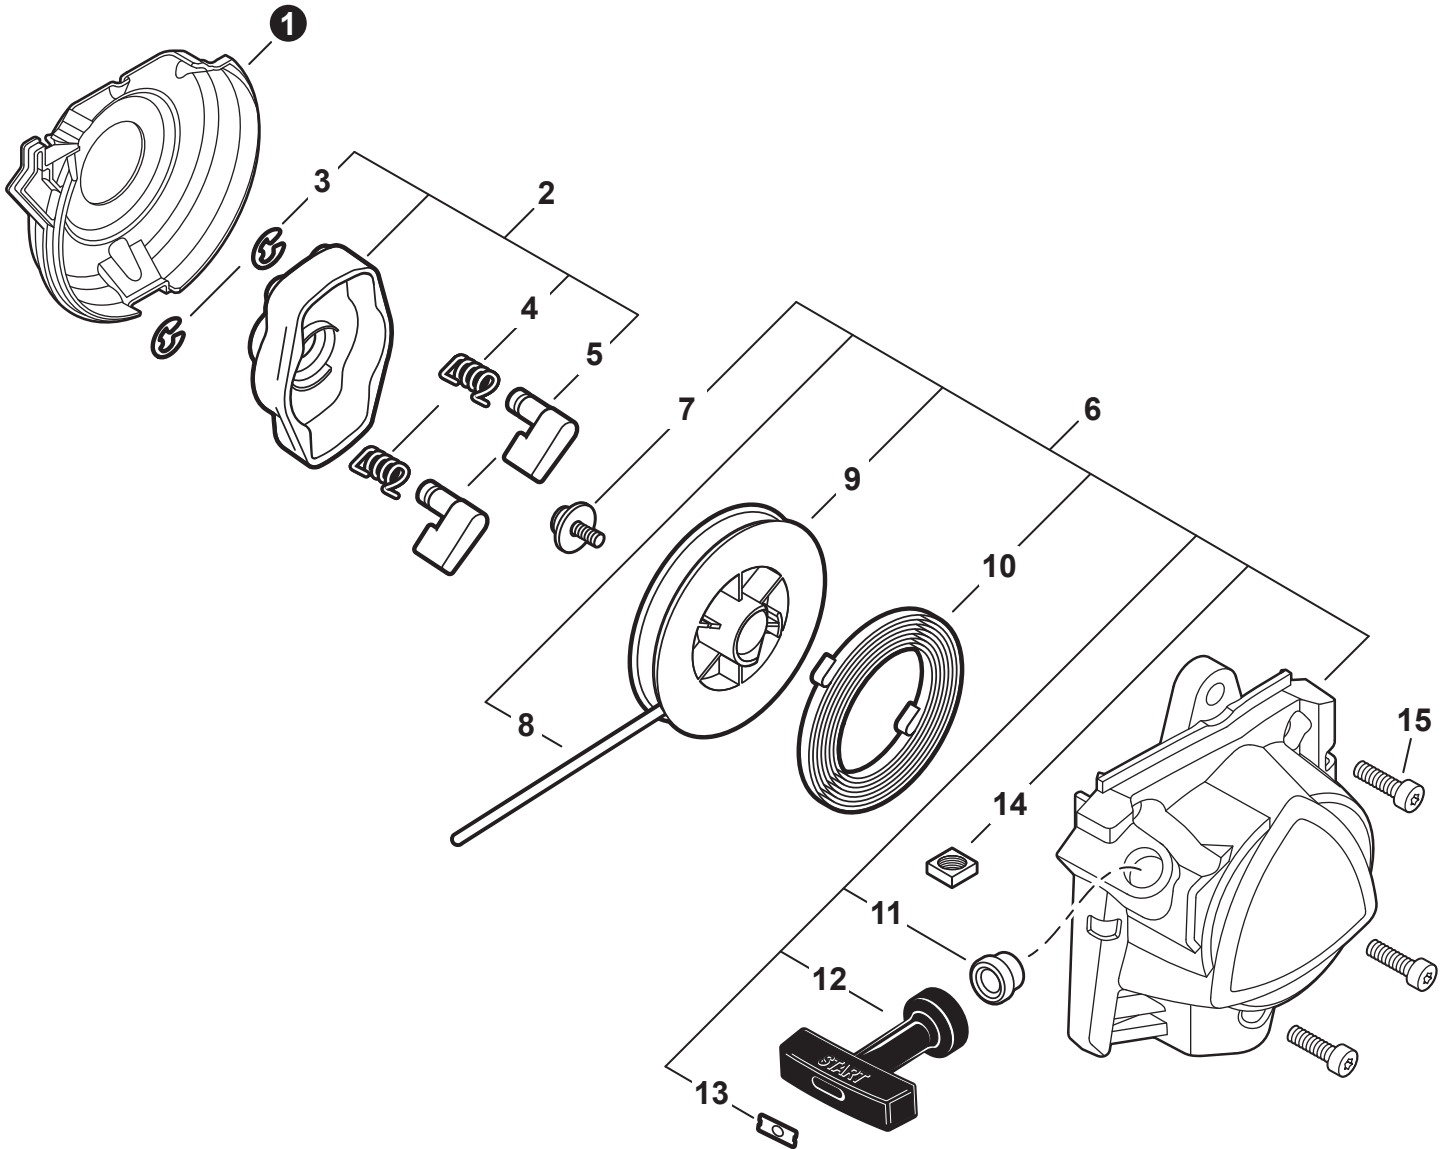

NO.	PART NUMBER	QTY.	DESCRIPTION	NOM DE LA PIÈCE
1	A127000470	1	COVER, DUST	COUVERCLE PARE-POUSSIÈRE
2	A052000030	1	PAWL ASSY, STARTER	CLIQUET DE LANCEUR À RAPPEL COMPLET
3	P022002100	2	+E-RING 4	+BAGUE EN E 4
4	17723440630	2	+SPRING, RETURN	+RESSORT DE RAPPEL
5	P022003120	2	+PAWL, STARTER	+CLIQUET
6	A051003210	1	STARTER ASSY, RECOIL	ASSEMBLAGE DU LANCEUR À RAPPEL
7	17723644330	1	+SCREW	+VIS
8	P022043690	1	+ROPE, STARTER	+CORDE DU DÉMARREUR
9	17721540630	1	+REEL, ROPE	+BOBINE DE CORDE
10	17722040630	1	+SPRING, RECOIL	+RESSORT DE RAPPEL
11	17722742030	1	+GUIDE, ROPE	+GUIDE DE CORDE
12	17722827030	1	+GRIP, STARTER	+POIGNÉE DU DÉMARREUR
13	P022037670	1	+RETAINER, ROPE	+RETENUE DE CORDE
14	90056550005	2	+NUT - 5 - SQUARE	+ÉCROU - 5 - CARRÉ
15	V805000140	3	BOLT, TORX 5x12	BOULON TORX 5x12