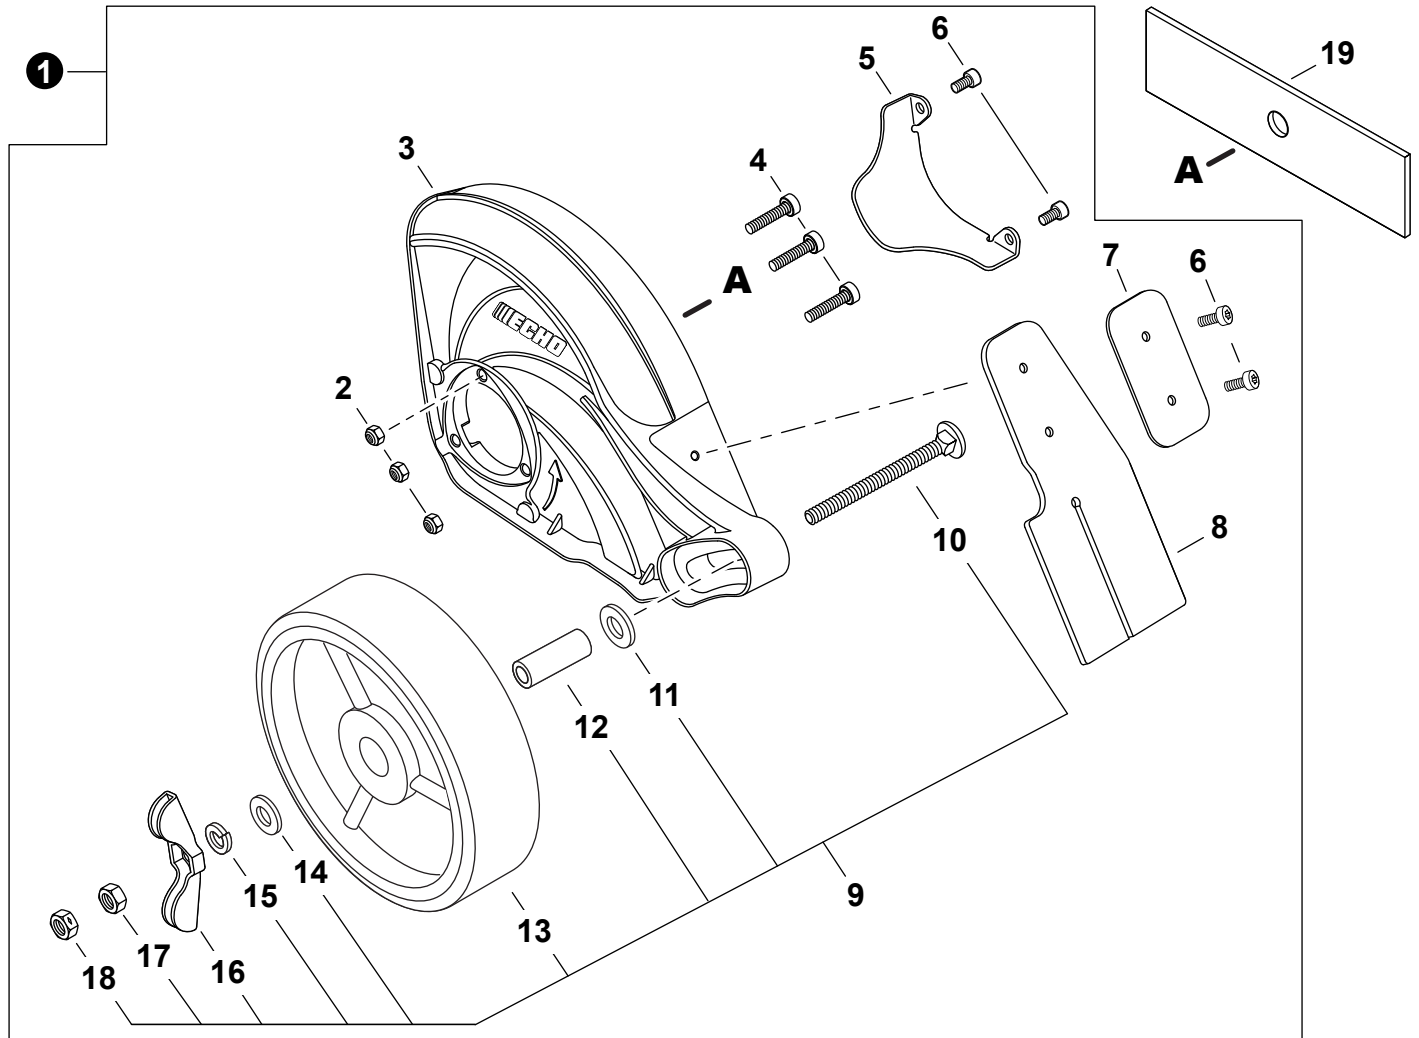

NO.	PART NUMBER	QTY.	DESCRIPTION	NOM DE LA PIÈCE
1	P021049311	1	SHIELD KIT, EDGER	KIT DE BOUCLIER POUR TAILLE-BORDURE
2	90056250005	3	+NUT, LOCK M5	+ÉCROU D'ARRÊT M5
3	C550000740	1	+SHIELD, BLADE	+BOUCLIER DE LAME
4	V805000160	3	+BOLT, TORX 5x20	+BOULON TORX 5x20
5	C557000430	1	+GUARD, SHIELD	+PROTECTEUR
6	V804000000	4	+BOLT, TORX 4x12	+BOULON TORX 4x12
7	C552000260	1	+PLATE, FLAP	+PLAQUE DE TRAPPE
8	C550000730	1	+FLAP, DEBRIS	+TRAPPE À PARE-DÉBRIS
9	P021054320	1	+WHEEL KIT	+KIT DE ROUE
10	V205001220	1	++BOLT M8-1.25x80 MM	++BOULON M8-1.25x80 MM
11	90060200010	1	++WASHER M10	++RONDELLE M10
12	30242452630	1	++COLLAR 12	++COLLET 12
13	C730000120	1	++WHEEL	++ROUE
14	90060200008	1	++WASHER 8	++RONDELLE 8
15	90060500008	1	++WASHER, SPRING 8	++RONDELLE ÉLASTIQUE 8
16	V299000441	1	++KNOB, FASTENER	++BOUTON DE FIXATION
17	90050000008	1	++NUT M8	++ÉCROU M8
18	V265000340	1	++NUT, LOCK M8	++ÉCROU D'ARRÊT M8
19	69601552632	1	BLADE - 2 PK	LAME - 2/PAQ