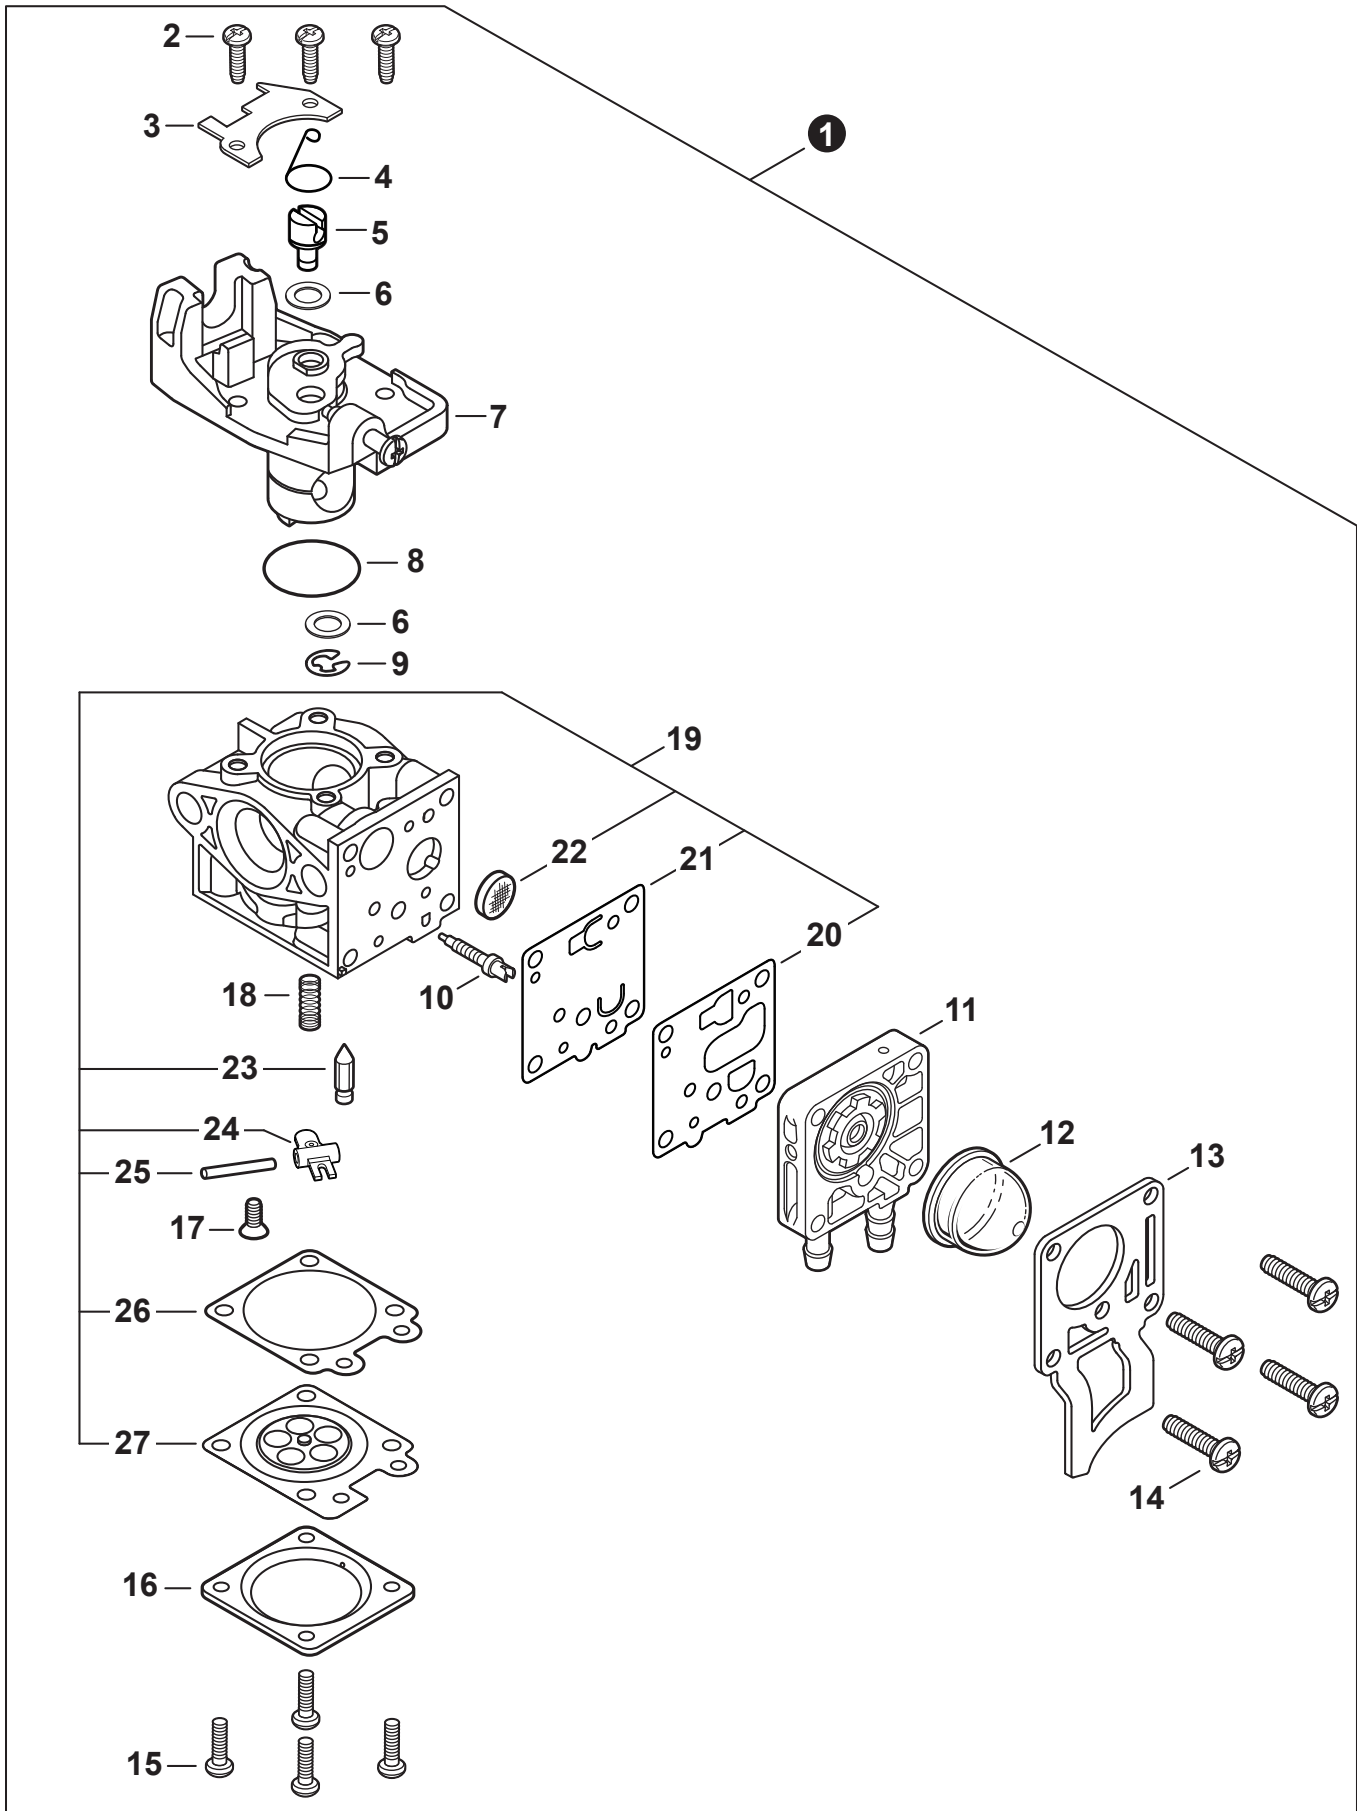

**PARTS CATALOG**  
**NOMENCLATURE DES PIÈCES**

**PE-2620 Edger**  
**PE-2620 Taille-Bordure**

**25.4 cc**

**SERIAL NUMBER**  
NUMÉRO DE SÉRIE

**U44015001001 - U44015999999**

**ECHO Incorporated**

400 Oakwood Road, Lake Zurich, Illinois 60047

NO.	PART NUMBER	QTY.	DESCRIPTION	NOM DE LA PIÈCE
1	A320001201	1	COVER, MUFFLER	COUVERCLE DU SILENCIEUX
2	A160003281	1	COVER, ENGINE	COUVERCLE DE MOTEUR
3	V835000010	4	BOLT, TORX 5x12	BOULON TORX 5x12

NO.	PART NUMBER	QTY.	DESCRIPTION	NOM DE LA PIÈCE
1	SB1118	1	SHORT BLOCK	MOTEUR COMPLET
2	V805000210	4	+BOLT, TORX 5x20	+BOULON TORX 5x20
3	A130002330	1	+CYLINDER	+CYLINDRE
4	V103001900	1	+GASKET, INTAKE	+JOINT D'ADMISSION
5	V103001890	1	+HEAT SHIELD, INTAKE	+BOUCLIER THERMIQUE ADMISSION
6	V104002310	1	+HEAT SHIELD, EXHAUST	+BOUCLIER THERMIQUE ÉCHAPPEMENT
7	V100000840	1	+GASKET, CYLINDER	+JOINT CYLINDRE
8	P021050840	1	+PISTON KIT	+KIT DE PISTON
9	A101000010	2	++RING, PISTON	++SEGMENT DE PISTON
10	10001503931	2	++RING, SNAP	++ANNEAU ÉLASTIQUE
11	V554000020	1	++BEARING, NEEDLE 9	++ROULEMENT À AIGUILLES 9
12	10001335430	1	++PIN, PISTON	++AXE DE PISTON
13	10001453630	2	++WASHER, THRUST	++RONDELLE DE BUTÉE
14	10014212330	1	+KEY, WOODRUFF	+CLAVETTE-DISQUE
15	A011001660	1	+CRANKSHAFT ASSY	+VILEBREQUIN COMPLET
16	P021050850	1	+CRANKCASE KIT	+KIT DE CARTER DE MOTEUR
17	V805000220	3	++BOLT, TORX 5x25	++BOULON TORX 5x25
18	10021242031	1	++SEAL, OIL 12	++JOINT D'HUILE 12
19	90033040080	2	++PIN, LOCATING 4x8	++GOUPILLE DE POSITIONNEMENT 4x8
20	V102000300	1	++GASKET, CRANKCASE	++JOINT CARTER DE MOTEUR
21	90080036001	1	++BEARING, BALL 6001	++ROULEMENT À BILLES 6001
22	90081036000	1	++BEARING, BALL	++ROULEMENT À BILLES
23	V503000040	1	++SEAL, OIL 10	++JOINT D'HUILE 10
24	P021051540	1	GASKET KIT: ENGINE, INTAKE, EXHAUST	KIT DE JOINTS - MOTEUR, ADMISSION, ÉCHAPPEMENT