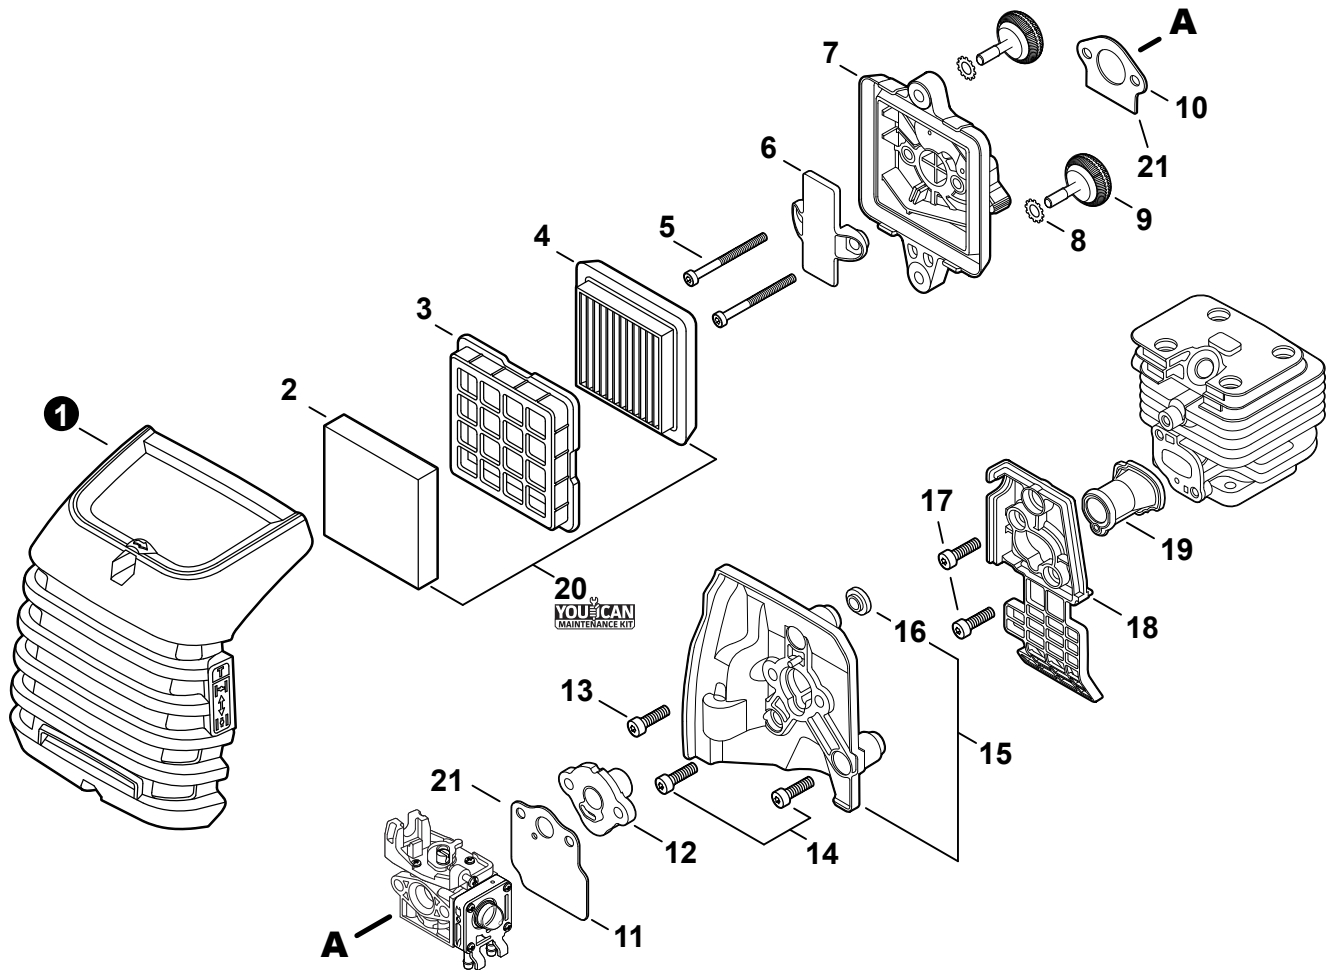

NO.	PART NUMBER	QTY.	DESCRIPTION	NOM DE LA PIÈCE
1	A232001891	1	COVER, AIR FILTER	COUVERCLE DU FILTRE D'AIR
2	A226002040	1	PRE-FILTER, FOAM	PRÉ-FILTRE EN MOUSSE
3	A227000050	1	RETAINER, PRE-FILTER	ATTACHE, PRÉ-FILTRE
4	A226002030	1	FILTER, AIR	FILTRE D'AIR
5	V805000340	2	BOLT, TORX 5x60	BOULON TORX 5x60
6	A244000370	1	PLATE, PREVENT	PLAQUE, PRÉVENTION
7	P021050880	1	CASE, AIR FILTER	BOÎTIER DE FILTRE D'AIR
8	V340000210	2	WASHER, LOCK	RONDELLE FREIN
9	V299000640	2	THUMBSCREW	VIS À SERRAGE À MAIN
10	V103001900	1	GASKET, INTAKE	JOINT D'ADMISSION
11	V103001890	1	HEAT SHIELD, INTAKE	BOUCLIER THERMIQUE ADMISSION
12	A209001000	1	BOOT, INSULATOR PLATE	BOTTE, PLAQUE ISOLANTE
13	V855000000	1	BOLT, TORX 5x20	BOULON TORX 5x20
14	V805000150	2	BOLT, TORX 5x16	BOULON TORX 5x16
15	A209001010	1	PLATE, INSULATOR	PLAQUE ISOLANTE
16	V353000020	1	+COLLAR 5	+COLLET 5
17	V253001020	2	SCREW 5x16	VIS 5x16
18	A206000040	1	HOLDER, BELLOWS	SUPPORT DE SOUFFLET
19	A202000300	1	BELLOWS, INTAKE	SOUFFLET D'ADMISSION
20	90181Y	1	TUNE-UP KIT - YOU CAN™	TROUSSE DE MISE AU POINT - YOU CAN™
21	P021051540	1	GASKET KIT: ENGINE, INTAKE, EXHAUST	KIT DE JOINTS - MOTEUR, ADMISSION, ÉCHAPPEMENT