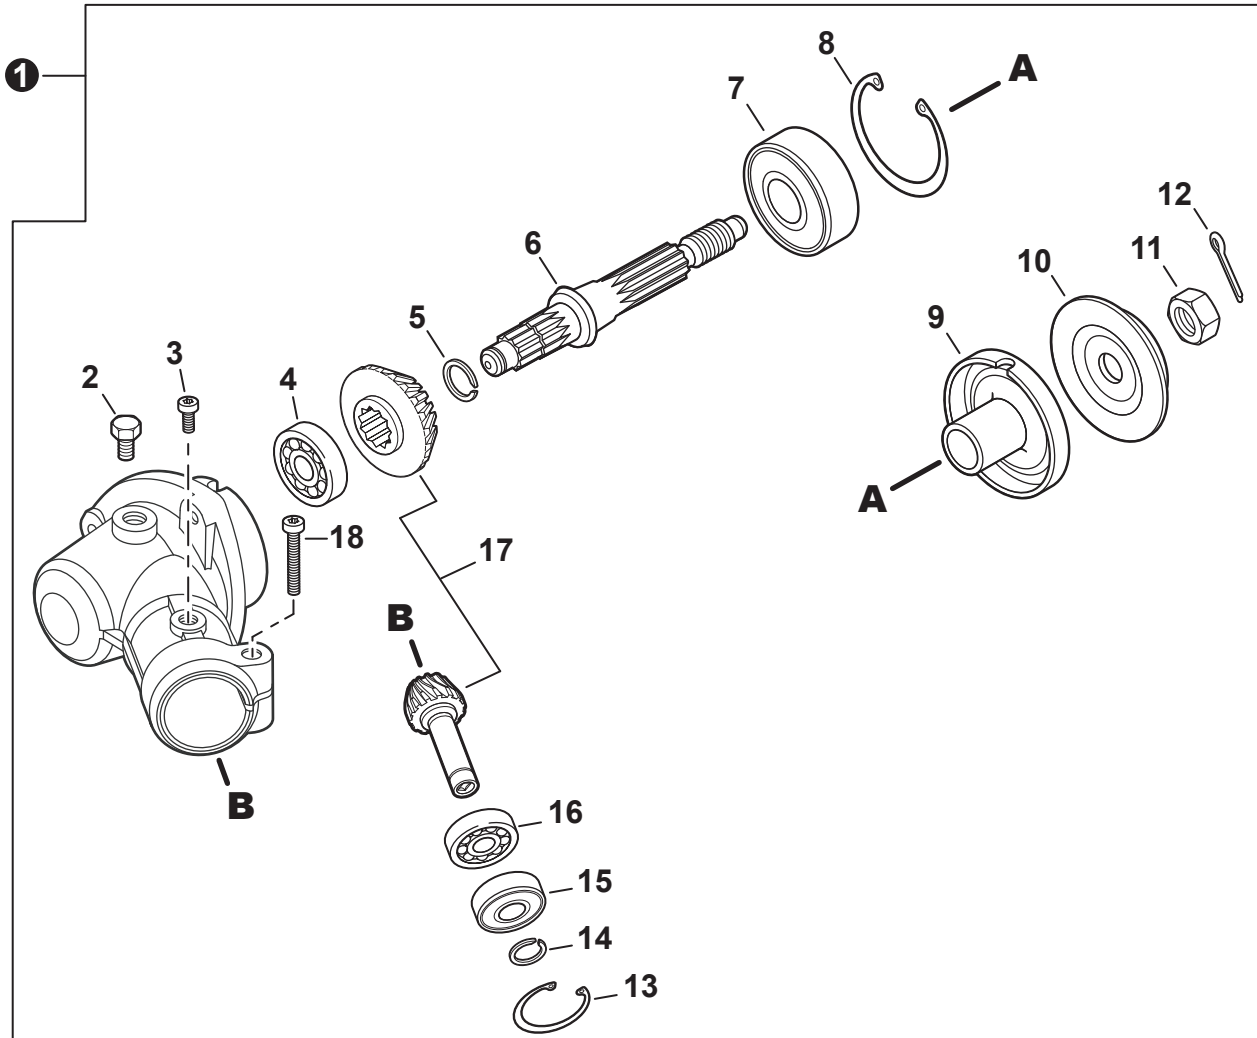

NO.	PART NUMBER	QTY.	DESCRIPTION	NOM DE LA PIÈCE
1	P021051361	1	GEAR CASE ASSY	BOÎTIER D'ENGRENAGE COMPLET
2	61043450031	1	+BOLT M8x8	+BOULON M8x8
3	V805000140	1	+BOLT, TORX 5x12	+BOULON TORX 5x12
4	90081000629	1	+BEARING, BALL 629	+ROULEMENT À BILLES 629
5	90070600012	1	+RING, SNAP 12	+ANNEAU ÉLASTIQUE 12
6	C534000220	1	+SHAFT, GEAR	+ARBRE-PIGNON
7	90081206302	1	+BEARING, BALL 6302	+ROULEMENT À BILLES 6302
8	90070200042	1	+RING, SNAP 42	+ANNEAU ÉLASTIQUE 42
9	C535000100	1	+PLATE, ADAPTOR - UPPER	+PLAQUE ADAPTATRICE SUPÉRIEUR
10	C535000150	1	+PLATE, ADAPTOR - LOWER	+PLAQUE ADAPTATRICE INFÉRIEUR
11	90051300010	1	+NUT 10x1.25 LH	+ÉCROU 10x1.25 LH
12	90030020022	1	+PIN, COTTER 2x22	+GOUPILLE FENDUE 2x22
13	90070200025	1	+RING, SNAP 25	+ANNEAU ÉLASTIQUE 25
14	90070100009	1	+RING, SNAP 9	+ANNEAU ÉLASTIQUE 9
15	90080300609	1	+BEARING, BALL 609Z	+ROULEMENT À BILLES 609Z
16	90080000609	1	+BEARING, BALL 609	+ROULEMENT À BILLES 609
17	V000000270	1	+GEAR SET	+ENSEMBLE D'ENGRENAGES
18	V805000170	1	+BOLT, TORX 5x25	+BOULON TORX 5x25