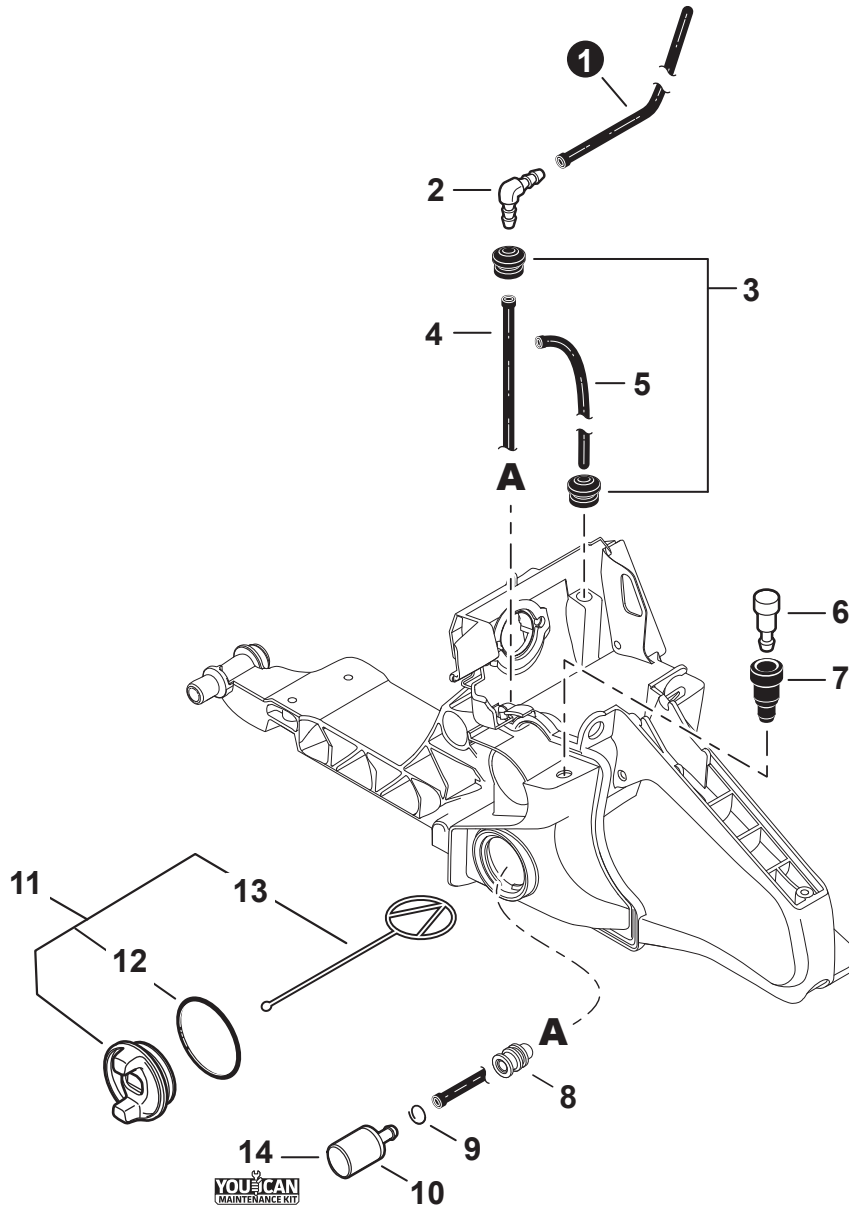

NO.	PART NUMBER	QTY.	DESCRIPTION	NOM DE LA PIÈCE
1	V471003861	1	PIPE, FUEL 3x6x135	TUYAU DE CARBURANT 3x6x135
2	V186000500	1	CONNECTOR, PIPE	CONNEXION DE TUYAU
3	13211501462	2	GROMMET	OEILLET
4	V471000601	1	PIPE, FUEL 3x5x120 BLACK	TUYAU DE CARBURANT 3x5x120 NOIR
5	13011030831	1	PIPE, IMPULSE 3x6(8)x160	TUYAU D'IMPULSIONS 3x6(8)x160
6	13130056431	1	VENT ASSY	ÉVENT COMPLET
7	A359000001	1	GROMMET, VENT	RONDELLE DE CLAPET
8	A413000190	1	BOOT	BOTTE
9	V490001240	1	CLIP 6	ATTACHE 6
10	A369000460	1	FILTER, FUEL	FILTRE À CARBURANT
11	P100004891	1	CAP ASSY, FUEL	ASSEMBLAGE DU BOUCHON DE CARBURANT
12	V581000600	1	+O-RING 29	+JOINT TORIQUE 29
13	A365000050	1	+CONNECTOR, CAP L= 60 MM	+CONNEXION DU BOUCHON L= 60 MM
14	90167Y	1	TUNE-UP KIT - YOUCAN™	TROUSSE DE MISE AU POINT - YOUCAN™