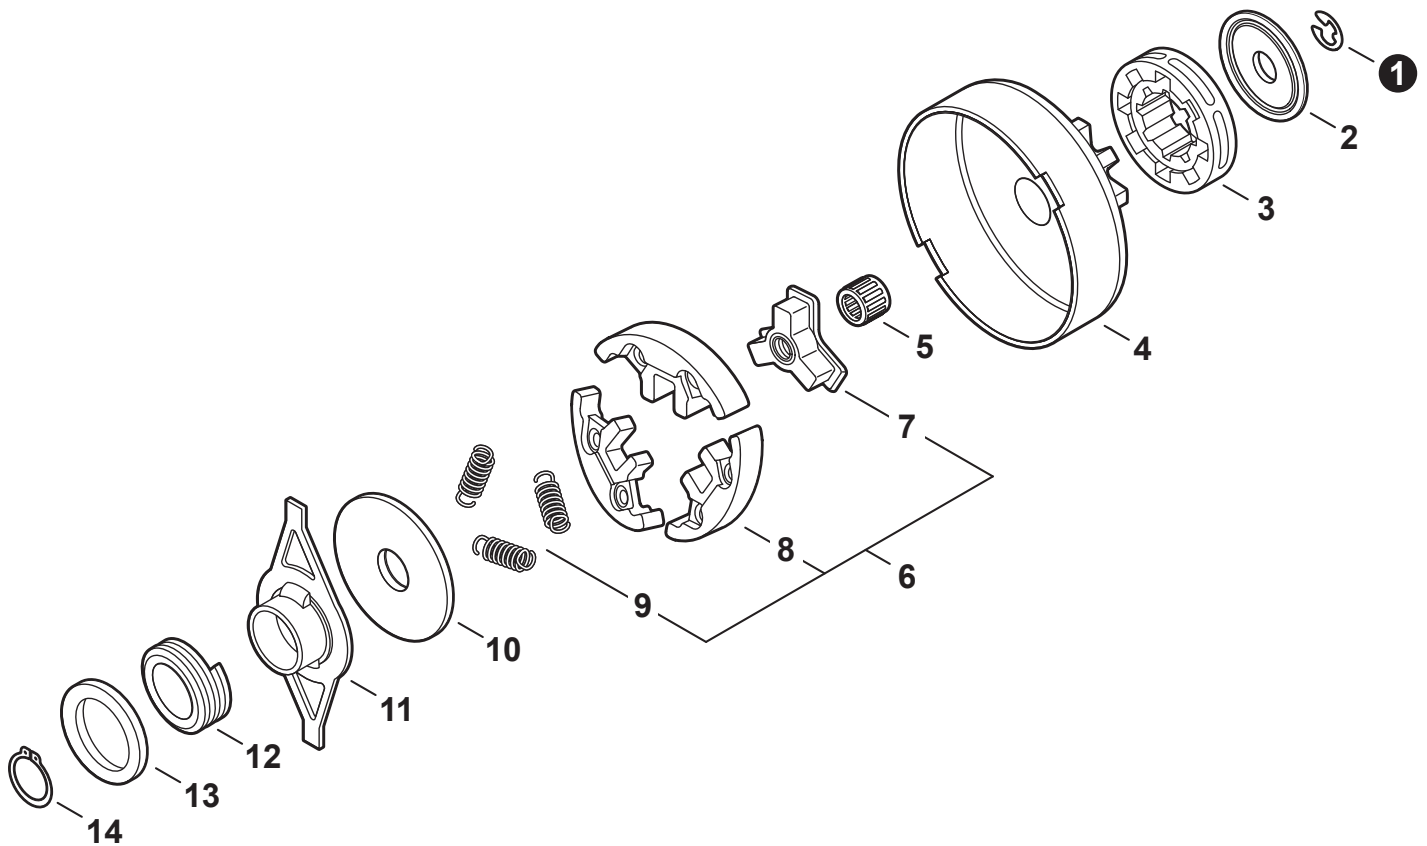

NO.	PART NUMBER	QTY.	DESCRIPTION	NOM DE LA PIÈCE
1	V805000300	2	BOLT, TORX 5x12	BOULON TORX 5x12
2	C304000300	1	SPIKE, BUMPER	GRIFFE D'ABATTAGE
3	<b>C300001200</b>	1	<b>GUARD, SPROCKET</b>	<b>COURVERCLE DE PIGNON</b>
4	V265000660	2	+NUT 8	+ÉCROU 8
5	90056000005	2	NUT, LOCK M5	ÉCROU D'ARRÊT M5
6	V203002140	1	SCREW, CHAIN TENSION 63 MM	VIS TENDEUR DE CHAÎNE 63 MM
7	V651001040	1	GEAR, BEVEL	ENGRENAGE CONIQUE
8	C309000160	1	TENSIONER, CHAIN	TENDEUR DE CHAÎNE
9	V355000800	1	COLLAR 8	COLLET 8
10	V651001050	1	GEAR, BEVEL	ENGRENAGE CONIQUE
11	C302000011	1	CUSHION	COUSSIN
12	C305000101	1	PLATE, GUIDE - OUTER	PLAQUE-GUIDE - EXTÉRIEUR
13	V804000000	1	BOLT, TORX 4x12	BOULON TORX 4x12
14	9132503005	1	SCREW 3x5	VIS 3x5