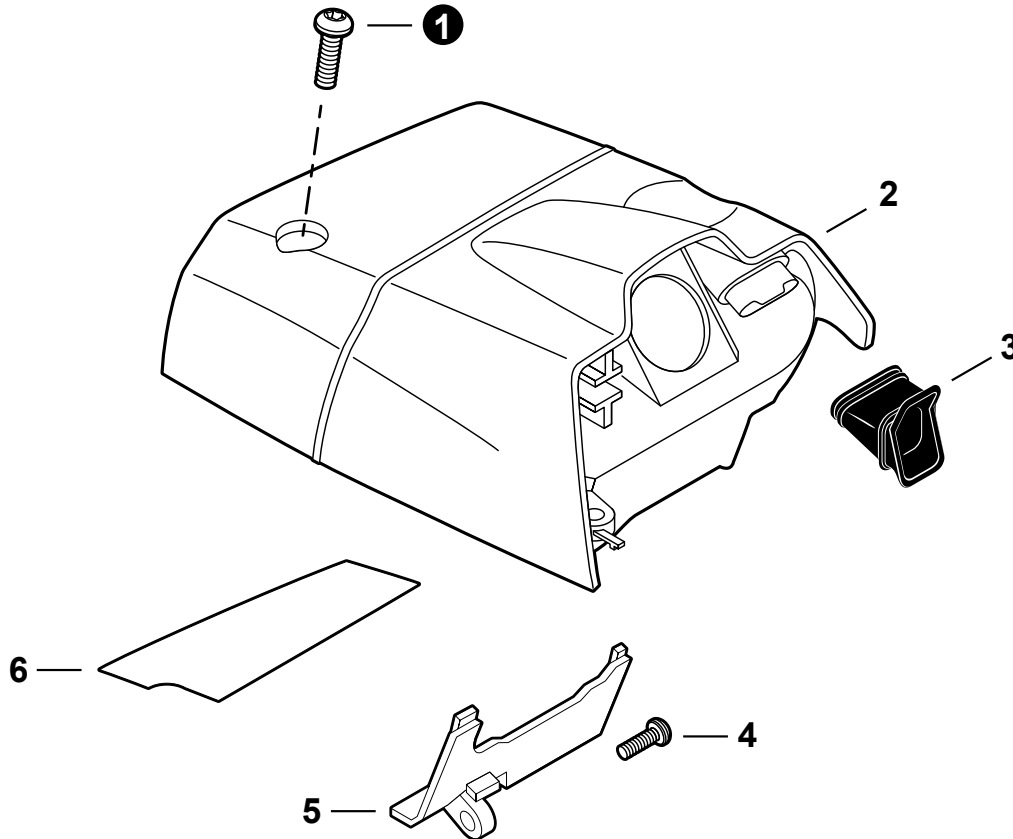

**ACCESSOIRES EN OPTION**

Kit d'affûtage de chaîne 99988800724

**EQUIPEMENT DE SÉCURITÉ**

Protection de l'ouïe 99988801520  
 Système de casque protecteur 99988801500  
 Jambières-tablier 91cm 99988801300  
 Jambières-tablier 102cm 99988801301  
 Jambières de protection 91cm 99988801302  
 Jambières de protection 102cm 99988801303

NO.	PART NUMBER	QTY.	DESCRIPTION	NOM DE LA PIÈCE
1	V805000000	3	BOLT, TORX 5x16	BOULON TORX 5x16
2	A160001081	1	COVER, ENGINE	COUVERCLE DE MOTEUR
3	A239000070	1	PIPE, INTAKE	TUYAU D'ADMISSION
4	V805000000	1	BOLT, TORX 5x16	BOULON TORX 5x16
5	E106000020	1	GUIDE, AIR	GUIDAGE D'AIR
6	V341000140	1	SHIELD, HEAT 75x32x0.15	BOUCLIER THERMIQUE 75x32x0.15