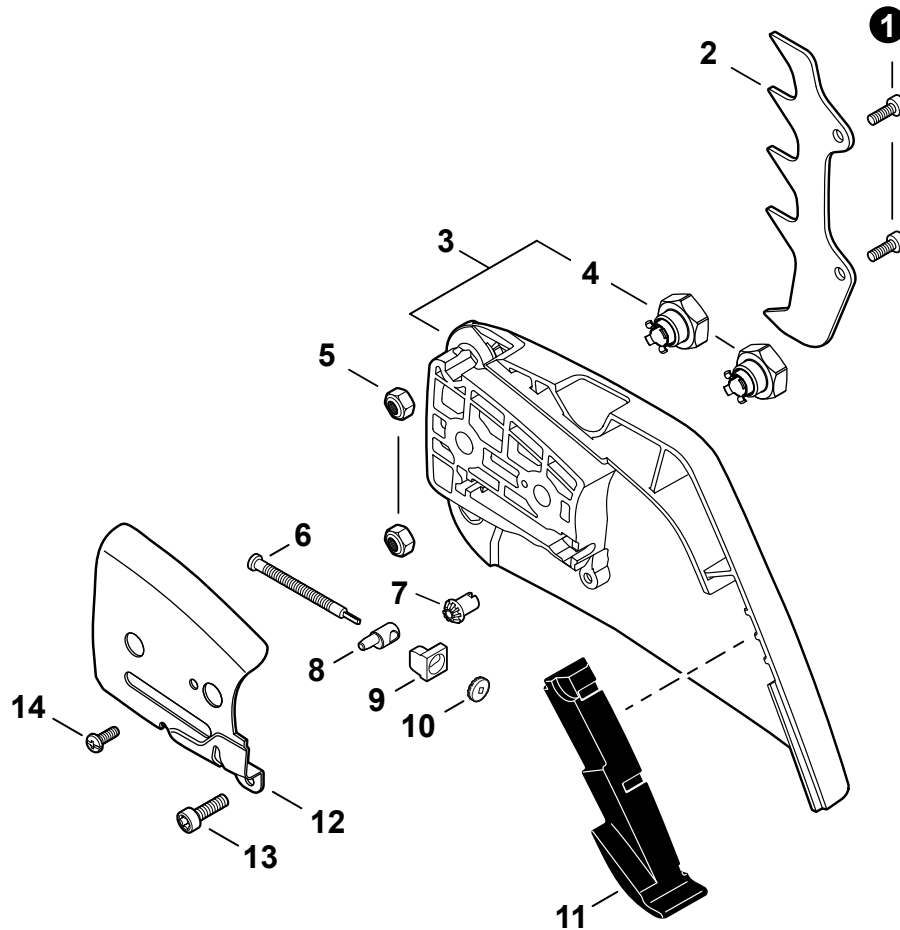

NO.	PART NUMBER	QTY.	DESCRIPTION	NOM DE LA PIÈCE
1	C320000183	1	LEVER, BRAKE	LEVIER DE FREIN
2	V805000000	5	BOLT, TORX 5x16	BOULON TORX 5x16
3	V356000440	2	COLLAR 10	COLLET 10
4	V452000400	1	SPRING, TORSION	RESSORT DE TORSION
5	C345000283	1	COVER, BRAKE	COUVERCLE DE FREIN
6	C334000111	1	CONNECTOR, BRAKE	CONNEXION DE FREIN
7	V356000470	1	SPACER 12x10xT: 1.0	ENTRETOISE 12x10xT: 1.0
8	V804000000	1	BOLT, TORX 4x12	BOULON TORX 4x12
9	C328000121	1	BAND, BRAKE	BANDE DE FREIN
10	9305030098	1	PIN, SPRING 3x9.8	GOUPILLE ÉLASTIQUE 3x9.8
11	V376000450	1	GUIDE	GUIDE
12	V450000740	1	SPRING, COMPRESSION 12x70.5	RESSORT DE COMPRESSION 12x70.5
13	C603000220	1	PLATE, SIDE	PLAQUE LATÉRALE
14	C305000111	1	PLATE, GUIDE - INNER	PLAQUE-GUIDE - INTÉRIEURE
15	V805000250	2	BOLT, TORX 5x16	BOULON TORX 5x16
16	90056000005	1	NUT, LOCK M5	ÉCROU D'ARRÊT M5
17	C304000290	1	SPIKE, BUMPER	GRIFFE D'ABATTAGE
18	V376001890	1	SPACER	ENTRETOISE
19	V341000131	1	SHIELD, HEAT 75x27x0.15	BOUCLIER THERMIQUE 75x27x0.15

NO.	PART NUMBER	QTY.	DESCRIPTION	NOM DE LA PIÈCE
1	V805000300	2	BOLT, TORX 5x12	BOULON TORX 5x12
2	C304000300	1	SPIKE, BUMPER	GRIFFE D'ABATTAGE
3	<b>C300001200</b>	1	<b>GUARD, SPROCKET</b>	<b>COURVERCLE DE PIGNON</b>
4	V265000660	2	+NUT 8	+ÉCROU 8
5	90056000005	2	NUT, LOCK M5	ÉCROU D'ARRÊT M5
6	V203002140	1	SCREW, CHAIN TENSION 63 MM	VIS TENDEUR DE CHAÎNE 63 MM
7	V651001040	1	GEAR, BEVEL	ENGRENAGE CONIQUE
8	C309000160	1	TENSIONER, CHAIN	TENDEUR DE CHAÎNE
9	V355000800	1	COLLAR 8	COLLET 8
10	V651001050	1	GEAR, BEVEL	ENGRENAGE CONIQUE
11	C302000011	1	CUSHION	COUSSIN
12	C305000101	1	PLATE, GUIDE - OUTER	PLAQUE-GUIDE - EXTÉRIEUR
13	V804000000	1	BOLT, TORX 4x12	BOULON TORX 4x12
14	9132503005	1	SCREW 3x5	VIS 3x5