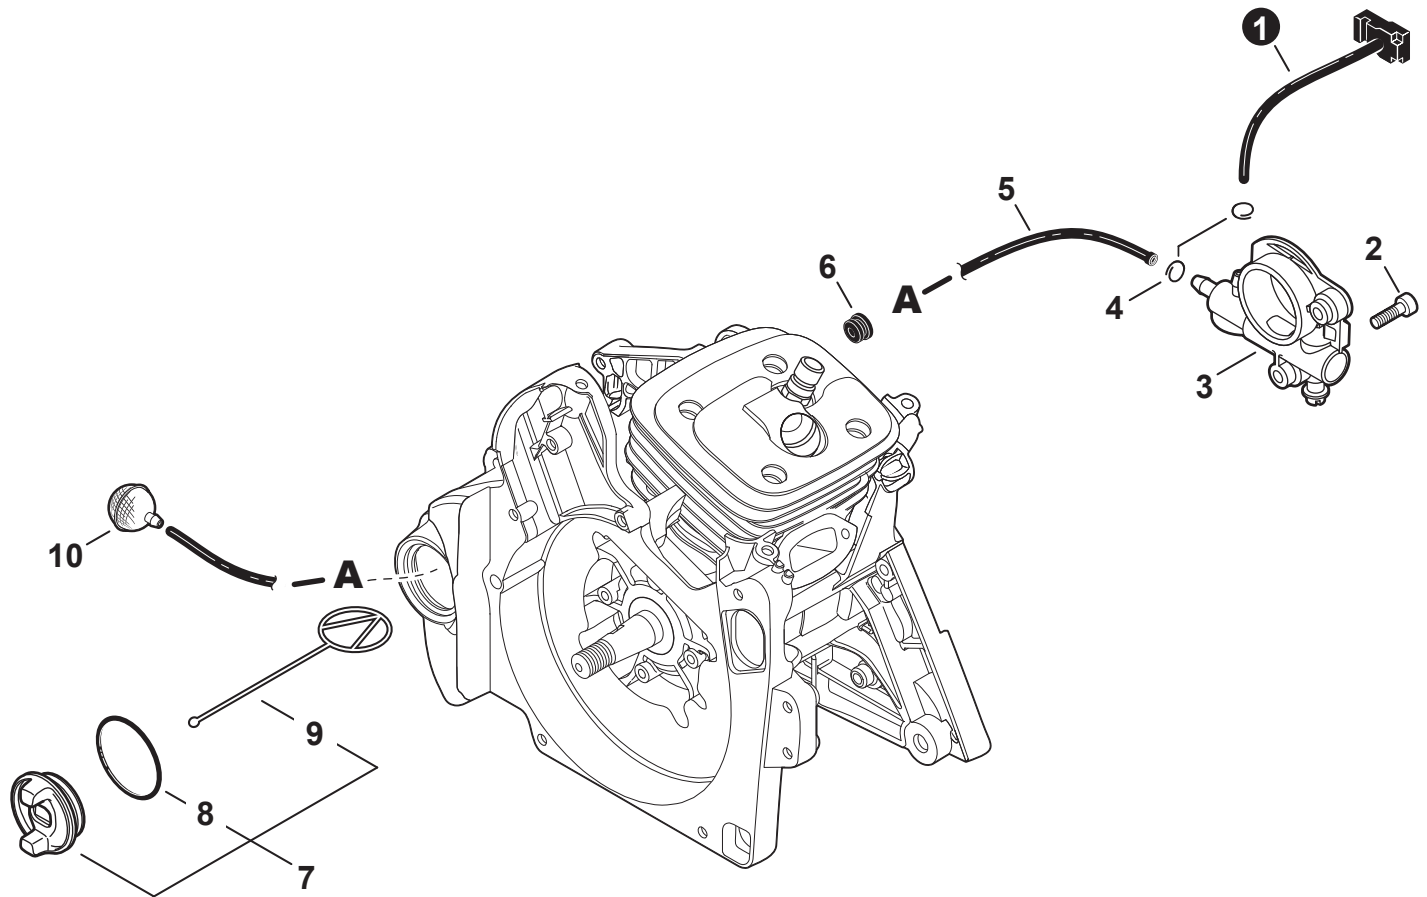

NO.	PART NUMBER	QTY.	DESCRIPTION	NOM DE LA PIÈCE
1	V470000831	1	PIPE, OIL	TUYAU À HUILE
2	V804000000	2	BOLT, TORX 4x12	BOULON TORX 4x12
3	C022000053	1	AUTO-OILER ASSY	GRAISSEUR AUTOMATIQUE COMPLET
4	V490001240	2	CLIP 6	ATTACHE 6
5	V470002040	1	PIPE, OIL	TUYAU À HUILE
6	13211501462	1	GROMMET	OEILLET
7	P100004881	1	CAP ASSY, OIL	ASSEMBLAGE DU BOUCHON DE HUILE
8	90072020029	1	+O-RING 29	+JOINT TORIQUE 29
9	A365000050	1	+CONNECTOR, CAP L= 60 MM	+CONNEXION DU BOUCHON L= 60 MM
10	43620514730	1	FILTER, OIL	FILTRE À HUILE