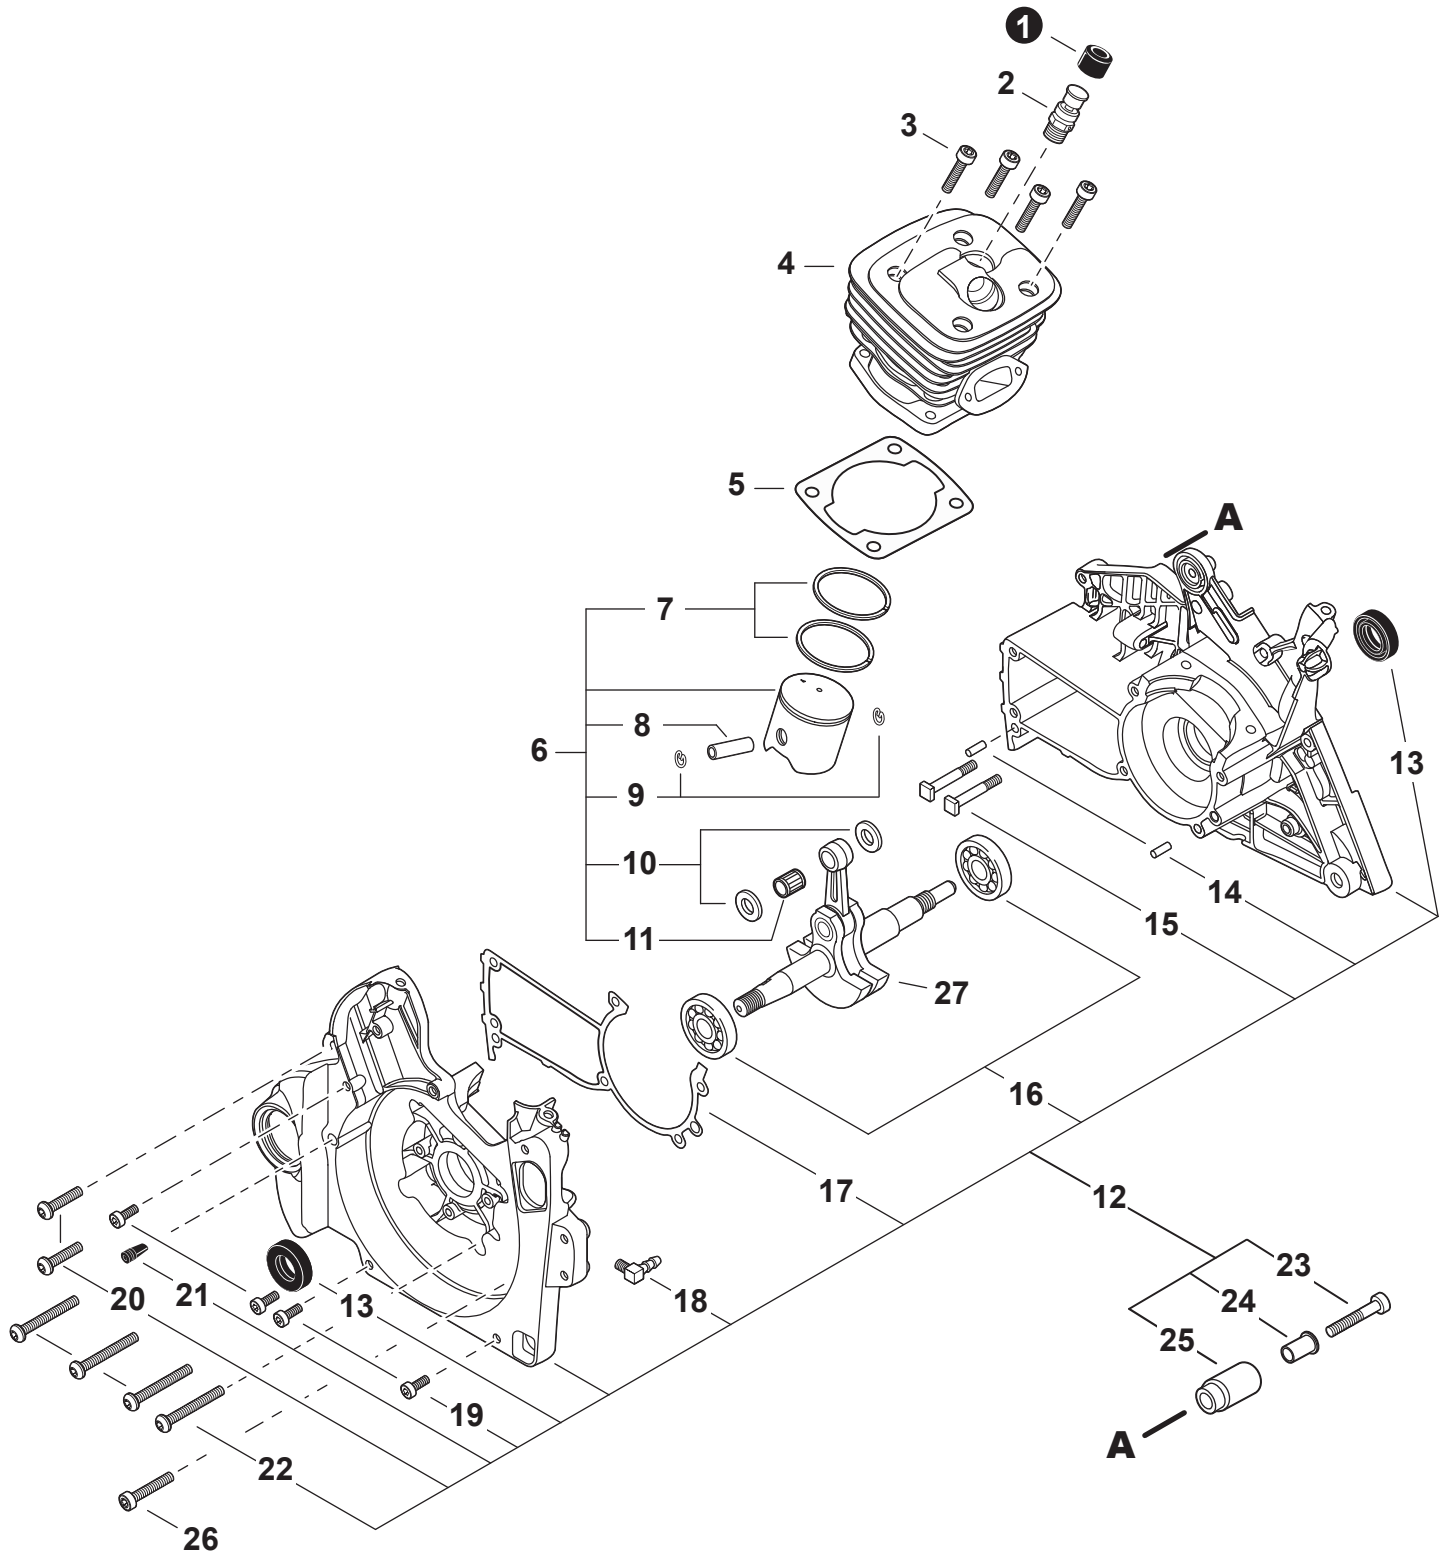

NO.	PART NUMBER	QTY.	DESCRIPTION	NOM DE LA PIÈCE
1	V805000000	3	BOLT, TORX 5x16	BOULON TORX 5x16
2	A160001081	1	COVER, ENGINE	COUVERCLE DE MOTEUR
3	A239000070	1	PIPE, INTAKE	TUYAU D'ADMISSION
4	V805000000	1	BOLT, TORX 5x16	BOULON TORX 5x16
5	E106000020	1	GUIDE, AIR	GUIDAGE D'AIR
6	V341000140	1	SHIELD, HEAT 75x32x0.15	BOUCLIER THERMIQUE 75x32x0.15

NO.	PART NUMBER	QTY.	DESCRIPTION	NOM DE LA PIÈCE
1	V141000090	1	COVER, DUST	COUVERCLE PARE-POUSSIÈRE
2	A014000110	1	VALVE ASSY, DECOMPRESSION	VALVE DE DÉCOMPRESSION COMPLET
3	V805000220	4	BOLT, TORX 5x25	BOULON TORX 5x25
4	A130002160	1	CYLINDER	CYLINDRE
5	V100000270	1	GASKET, CYLINDER	JOINT CYLINDRE
<b>6</b>	<b>P021043991</b>	<b>1</b>	<b>PISTON KIT</b>	<b>KIT DE PISTON</b>
7	A101000210	2	+RING, PISTON	+SEGMENT DE PISTON
8	V609000010	1	+PIN, PISTON	+AXE DE PISTON
9	V580000030	2	+RING, SNAP 11	+ANNEAU ÉLASTIQUE 11
10	V308000040	2	+WASHER, THRUST 11	+RONDELLE DE BUTÉE 11
11	V556000000	1	+BEARING, NEEDLE 11	+ROULEMENT À AIGUILLES 11
<b>12</b>	<b>P200001310</b>	<b>1</b>	<b>CRANKCASE KIT</b>	<b>KIT DE CARTER DE MOTEUR</b>
13	V508000100	2	+SEAL, OIL 15	+JOINT D'HUILE 15
14	90033050100	2	+PIN, LOCATING 5x10	+GOUPILLE DE POSITIONNEMENT 5x10
15	43301119831	2	+STUD, GUIDE BAR 8	+BOULON DE GOUJON DE GUIDE-CHAÎNE 8
16	9403646202	2	+BEARING, BALL 6202	+ROULEMENT À BILLES 6202
17	V102000060	1	+GASKET, CRANKCASE	+JOINT CARTER DE MOTEUR
18	43723914730	1	+CONNECTOR, PIPE	+CONNEXION DE TUYAU
19	V805000160	4	+BOLT, TORX 5x20	+BOULON TORX 5x20
20	V805000010	2	+BOLT, TORX 5x20	+BOULON TORX 5x20
21	43611413930	1	+VENT ASSY	+ÉVENT COMPLET
22	V805000020	4	+BOLT, TORX 5x35	+BOULON TORX 5x35
23	V856000010	1	+BOLT, TORX 6x30	+BOULON TORX 6x30
24	V354000650	1	+COLLAR 6	+COLLET 6
25	C310000030	1	+CATCHER, CHAIN	+ATTRAPE-CHAÎNE
26	V805000170	1	BOLT, TORX 5x25	BOULON TORX 5x25
27	A011001270	1	CRANKSHAFT ASSY	VILEBREQUIN COMPLET