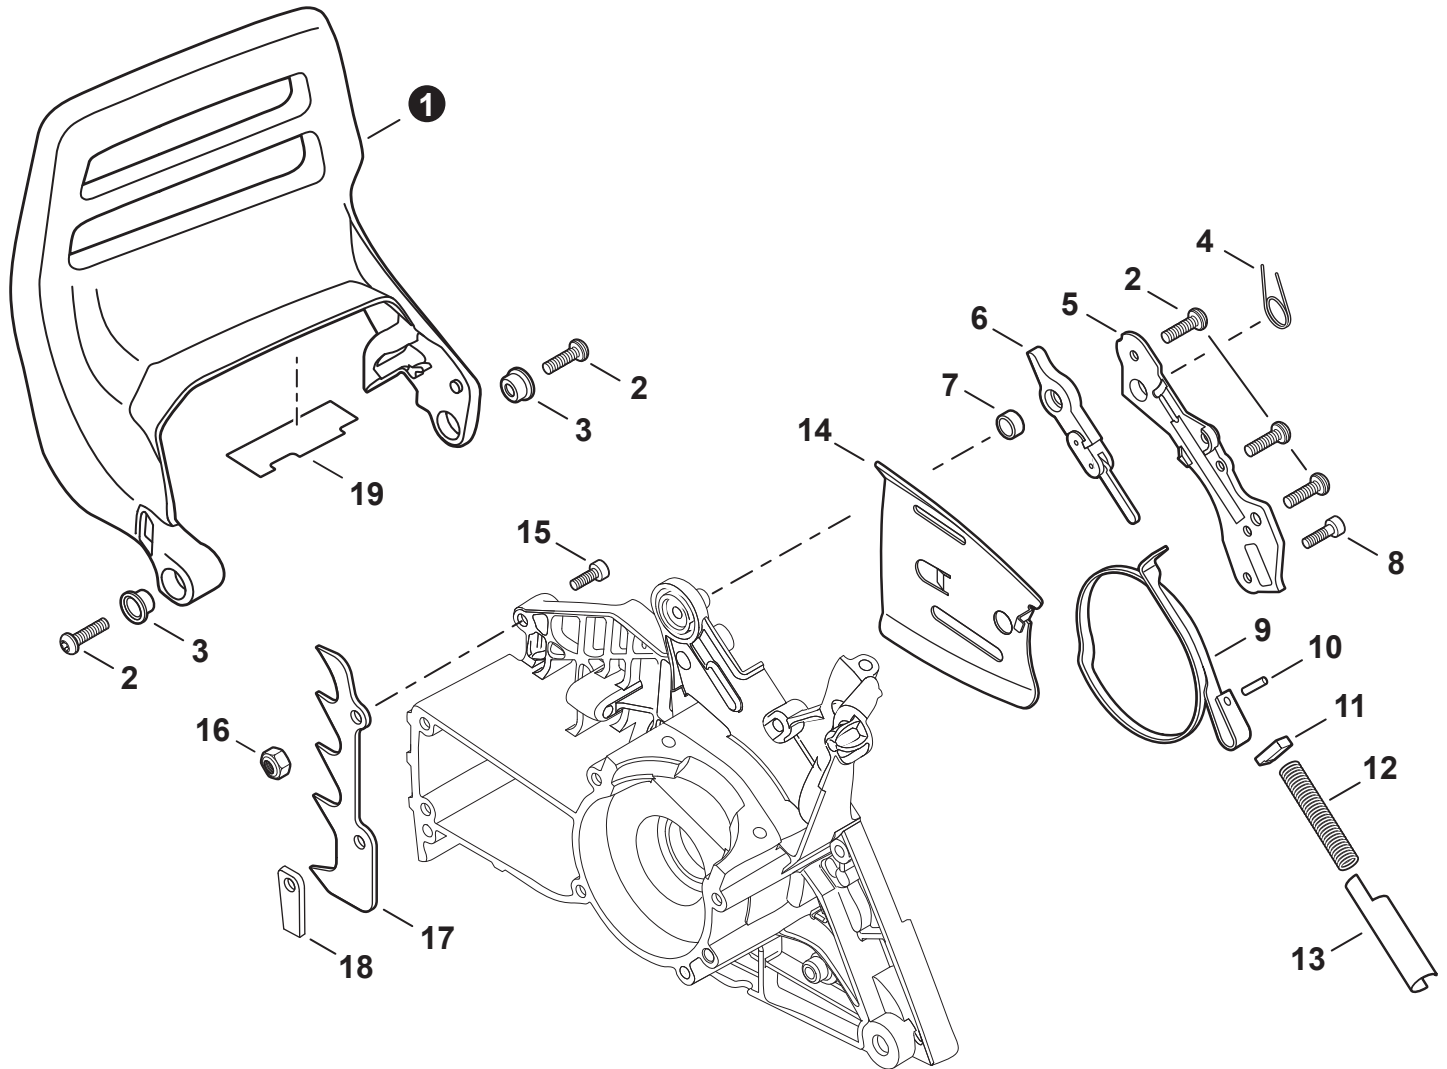

NO.	PART NUMBER	QTY.	DESCRIPTION	NOM DE LA PIÈCE
1	C320000183	1	LEVER, BRAKE	LEVIER DE FREIN
2	V805000000	5	BOLT, TORX 5x16	BOULON TORX 5x16
3	V356000440	2	COLLAR 10	COLLET 10
4	V452000400	1	SPRING, TORSION	RESSORT DE TORSION
5	C345000283	1	COVER, BRAKE	COUVERCLE DE FREIN
6	C334000111	1	CONNECTOR, BRAKE	CONNEXION DE FREIN
7	V356000470	1	SPACER 12x10xT: 1.0	ENTRETOISE 12x10xT: 1.0
8	V804000000	1	BOLT, TORX 4x12	BOULON TORX 4x12
9	C328000121	1	BAND, BRAKE	BANDE DE FREIN
10	9305030098	1	PIN, SPRING 3x9.8	GOUPILLE ÉLASTIQUE 3x9.8
11	V376000450	1	GUIDE	GUIDE
12	V450000740	1	SPRING, COMPRESSION 12x70.5	RESSORT DE COMPRESSION 12x70.5
13	C603000220	1	PLATE, SIDE	PLAQUE LATÉRALE
14	C305000111	1	PLATE, GUIDE - INNER	PLAQUE-GUIDE - INTÉRIEURE
15	V805000250	2	BOLT, TORX 5x16	BOULON TORX 5x16
16	90056000005	1	NUT, LOCK M5	ÉCROU D'ARRÊT M5
17	C304000290	1	SPIKE, BUMPER	GRIFFE D'ABATTAGE
18	V376001890	1	SPACER	ENTRETOISE
19	V341000131	1	SHIELD, HEAT 75x27x0.15	BOUCLIER THERMIQUE 75x27x0.15