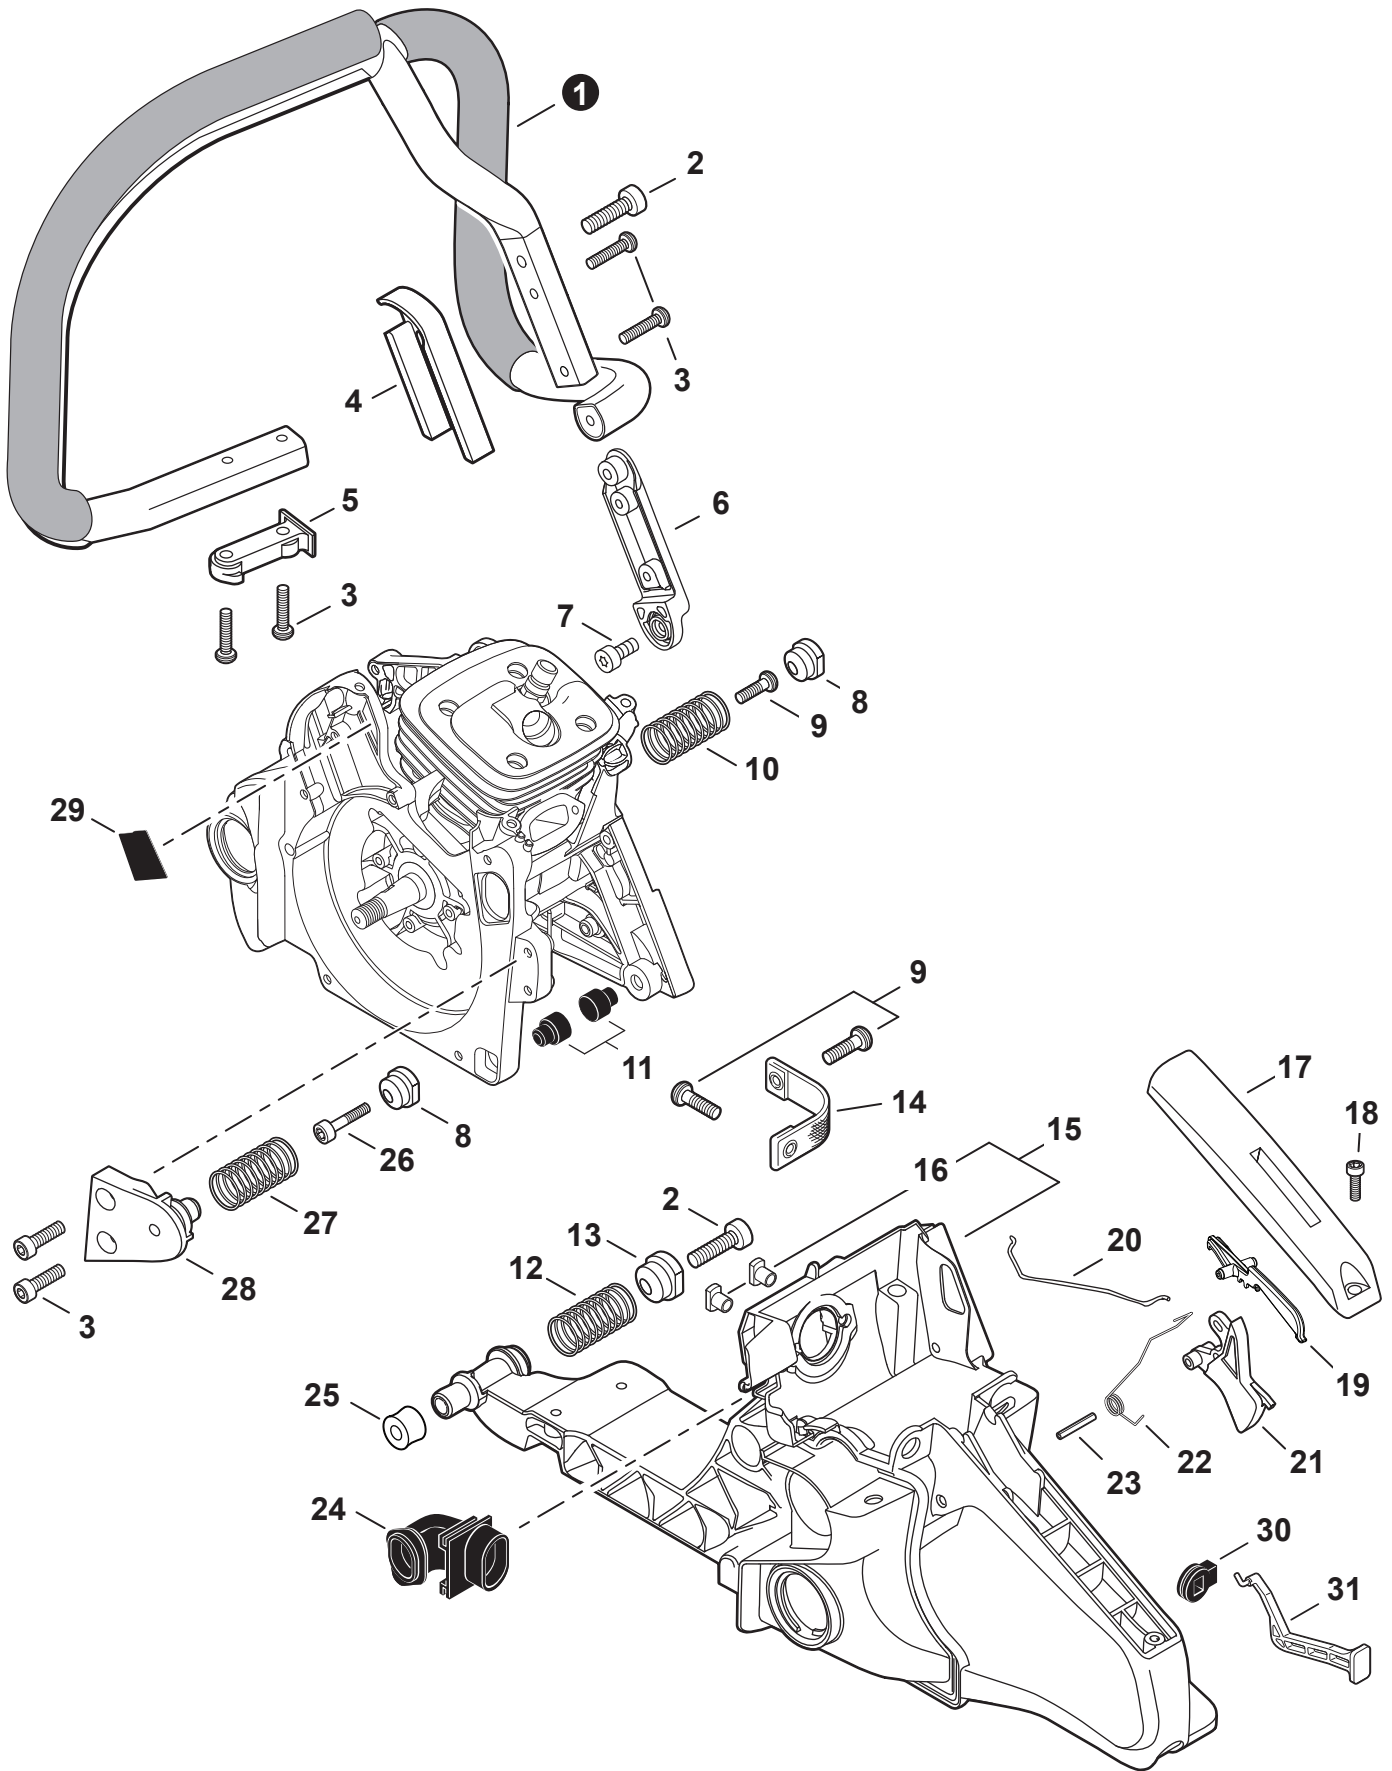

NO.	PART NUMBER	QTY.	DESCRIPTION	NOM DE LA PIÈCE
1	C400001381	1	HANDLE, FRONT	POIGNÉE AVANT
2	V806000000	2	BOLT, TORX 6x20	BOULON TORX 6x20
3	V805000010	6	BOLT, TORX 5x20	BOULON TORX 5x20
4	V456000280	1	HOLDER, SPRING	SUPPORT DE RESSORT
5	C405000570	1	MOUNT, HANDLE	SUPPORT DE POIGNÉE
6	C405000580	1	BRACKET, HANDLE	SUPPORT DU POIGNÉE
7	V805000150	1	BOLT, TORX 5x16	BOULON TORX 5x16
8	V456000080	2	HOLDER, SPRING 14.4	SUPPORT DE RESSORT 14.4
9	V805000000	3	BOLT, TORX 5x16	BOULON TORX 5x16
10	V450000730	1	SPRING, COMPRESSION 17x38.4x2.6	RESSORT DE COMPRESSION 17x38.4x2.6
11	V420003800	2	CUSHION	COUSSIN
12	V450000771	1	SPRING, COMPRESSION 20x40x3.3	RESSORT DE COMPRESSION 20x40x3.3
13	V456000101	1	HOLDER, SPRING 17	SUPPORT DE RESSORT 17
14	C617000362	1	STRAP, SAFETY	SANGLE DE SÉCURITÉ
15	C410001252	1	HANDLE, REAR	POIGNÉE ARRIÈRE
16	V263000450	2	+NUT M5	+ÉCROU M5
17	C411000001	1	COVER, HANDLE	COUVERCLE DE POIGNÉE
18	V804000000	1	BOLT, TORX 4x12	BOULON TORX 4x12
19	17809037930	1	LEVER, THROTTLE LOCKOUT	LEVIER GÂCHETTE DE SÉCURITÉ
20	C454000170	1	ROD, THROTTLE	TIGE D'ACCÉLÉRATEUR
21	C450000360	1	TRIGGER, THROTTLE	GÂCHETTE D'ACCÉLÉRATEUR
22	V452000260	1	SPRING, TORSION	RESSORT DE TORSION
23	90034540025	1	PIN, SPRING 4x25 SUS	GOUPILLE ÉLASTIQUE
24	A239000060	1	PIPE, AIR INTAKE	TUYAU D'ADMISSION
25	V404000210	1	CUSHION 10	COUSSIN 10
26	V805000230	1	BOLT, TORX 5x25	BOULON TORX 5x25
27	V450000760	1	SPRING, COMPRESSION 17x36.7x2.6	RESSORT DE COMPRESSION 17x36.7x2.6
28	V456000090	1	HOLDER, SPRING	SUPPORT DE RESSORT
29	V376001780	1	CUSHION	COUSSIN
30	V130000030	1	GROMMET, CHOKE	BAGUE D'ÉTRANGLEUR
31	A241000172	1	ROD, CHOKE	TIGE D'ÉTRANGLEUR