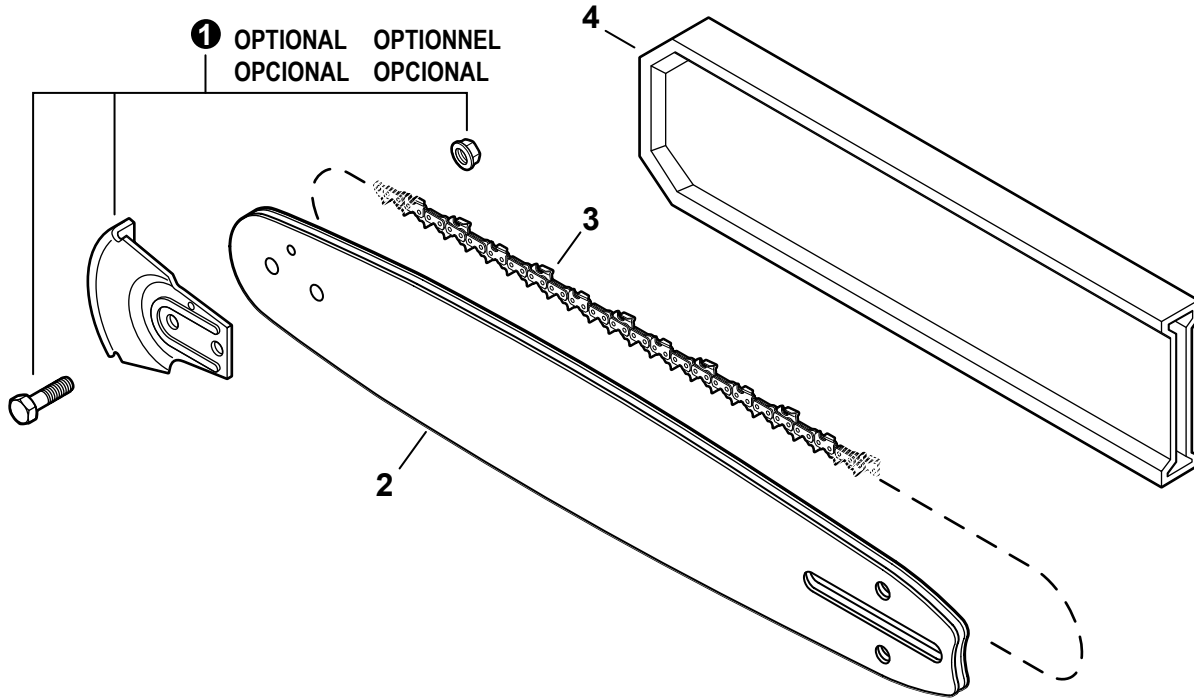

NO.	PART NUMBER	QTY.	DESCRIPTION	NOM DE LA PIÈCE
1	2893202	1	KICK GUARD™ KIT	PROTECTION DU NEZ DU GUIDE-CHAÎNE
2	16D0PS3860C	1	GUIDE BAR, 16"	GUIDE-CHAÎNE 40 CM
2	18D0PS3866C	1	GUIDE BAR, 18"	GUIDE-CHAÎNE 45 CM
2	20D0PS3870C	1	GUIDE BAR, 20"	GUIDE-CHAÎNE 50 CM
2	24D0PS3881C	1	GUIDE BAR, 24"	GUIDE-CHAÎNE 60 CM
2	27D0PS3893C	1	GUIDE BAR, 27"	GUIDE-CHAÎNE 69 CM
3	72LPX60CQ	1	SAW CHAIN - 16"	CHAÎNE DE SCIE 40 CM
3	72LPX66CQ	1	SAW CHAIN - 18"	CHAÎNE DE SCIE 45 CM
3	72LPX70CQ	1	SAW CHAIN - 20"	CHAÎNE DE SCIE 50 CM
3	72LPX81CQ	1	SAW CHAIN - 24"	CHAÎNE DE SCIE 60 CM
3	72LPX93CQ	1	SAW CHAIN - 28", 0.050 GAUGE, 3/8" PITCH	CHAÎNE DE SCIE 70 CM, CALIBRE 0.050, PAS 3/8"
4	X490001260	1	SCABBARD 16"	FOURREAU 40 CM
4	X490001270	1	SCABBARD 18"	FOURREAU 45 CM
4	X490001280	1	SCABBARD 20"	FOURREAU 50 CM
4	X490001200	1	SCABBARD 24"	FOURREAU 60 CM