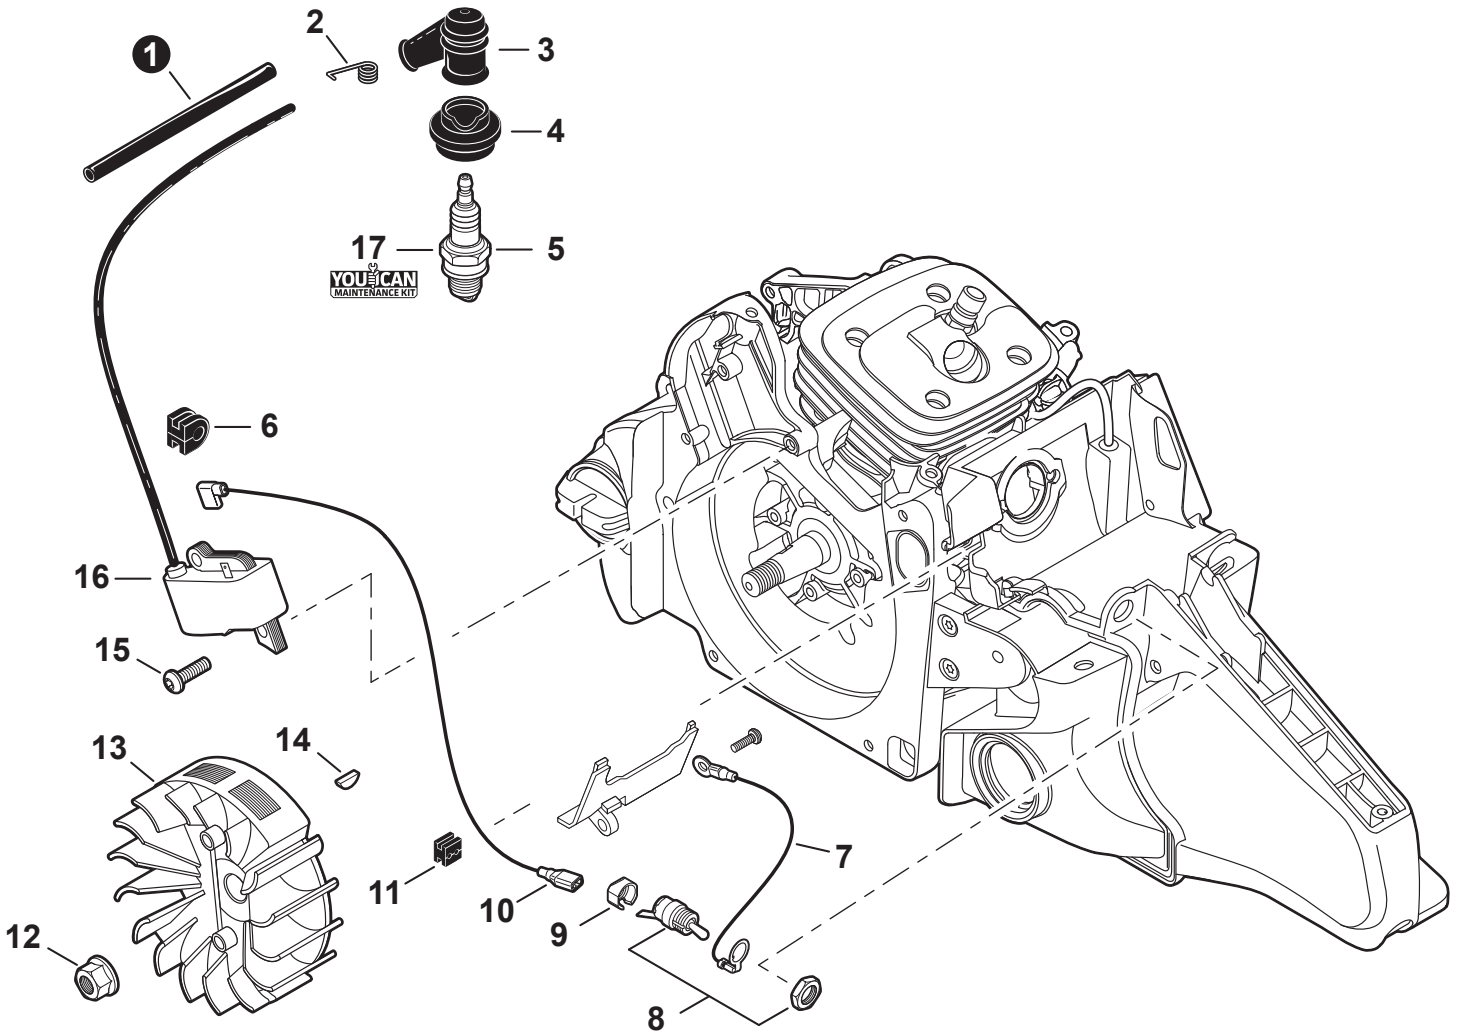

NO.	PART NUMBER	QTY.	DESCRIPTION	NOM DE LA PIÈCE
1	V475004130	1	TUBE, IGNITION COIL 6x7.2x70	TUYAU BOBINE D'ALLUMAGE 6x7.2x70
2	A426000010	1	TERMINAL, SPARK PLUG	BORNE DE BOUGIE D'ALLUMAGE
3	A427000013	1	CAP, SPARK PLUG	PROTECTEUR DE BOUGIE D'ALLUMAGE
4	A429000040	1	SEAL, SPARK PLUG	PROTECTEUR DE BOUGIE D'ALLUMAGE
5	A425000000	1	SPARK PLUG - BPMP8Y	BOUGIE D'ALLUMAGE - BPMP8Y
6	15611004920	1	GROMMET	OEILLET
7	V485001101	1	LEAD - GROUND L= 170	FIL DE TERRE L= 170
8	A440001190	1	SWITCH, ON-OFF	INTERRUPTEUR MARCHE-ARRÊT
9	A472000091	1	CAP, SWITCH	BOUCHON INTERRUPTEUR
10	V485001091	1	LEAD - IGNITION L= 280	FIL D'ALLUMAGE L= 280
11	15011404920	1	GROMMET, LEAD	PASSE-FILS
12	90051500008	1	NUT, FLANGE M8	ÉCROU
13	A409000360	1	FLYWHEEL	VOLANT
14	10014230830	1	KEY, WOODRUFF	CLAVETTE-DISQUE
15	V805000000	2	BOLT, TORX 5x16	BOULON TORX 5x16
16	A411001430	1	COIL, IGNITION	BOBINE D'ALLUMAGE
17	90167Y	1	TUNE-UP KIT - YOUCAN™	TROUSSE DE MISE AU POINT - YOUCAN™