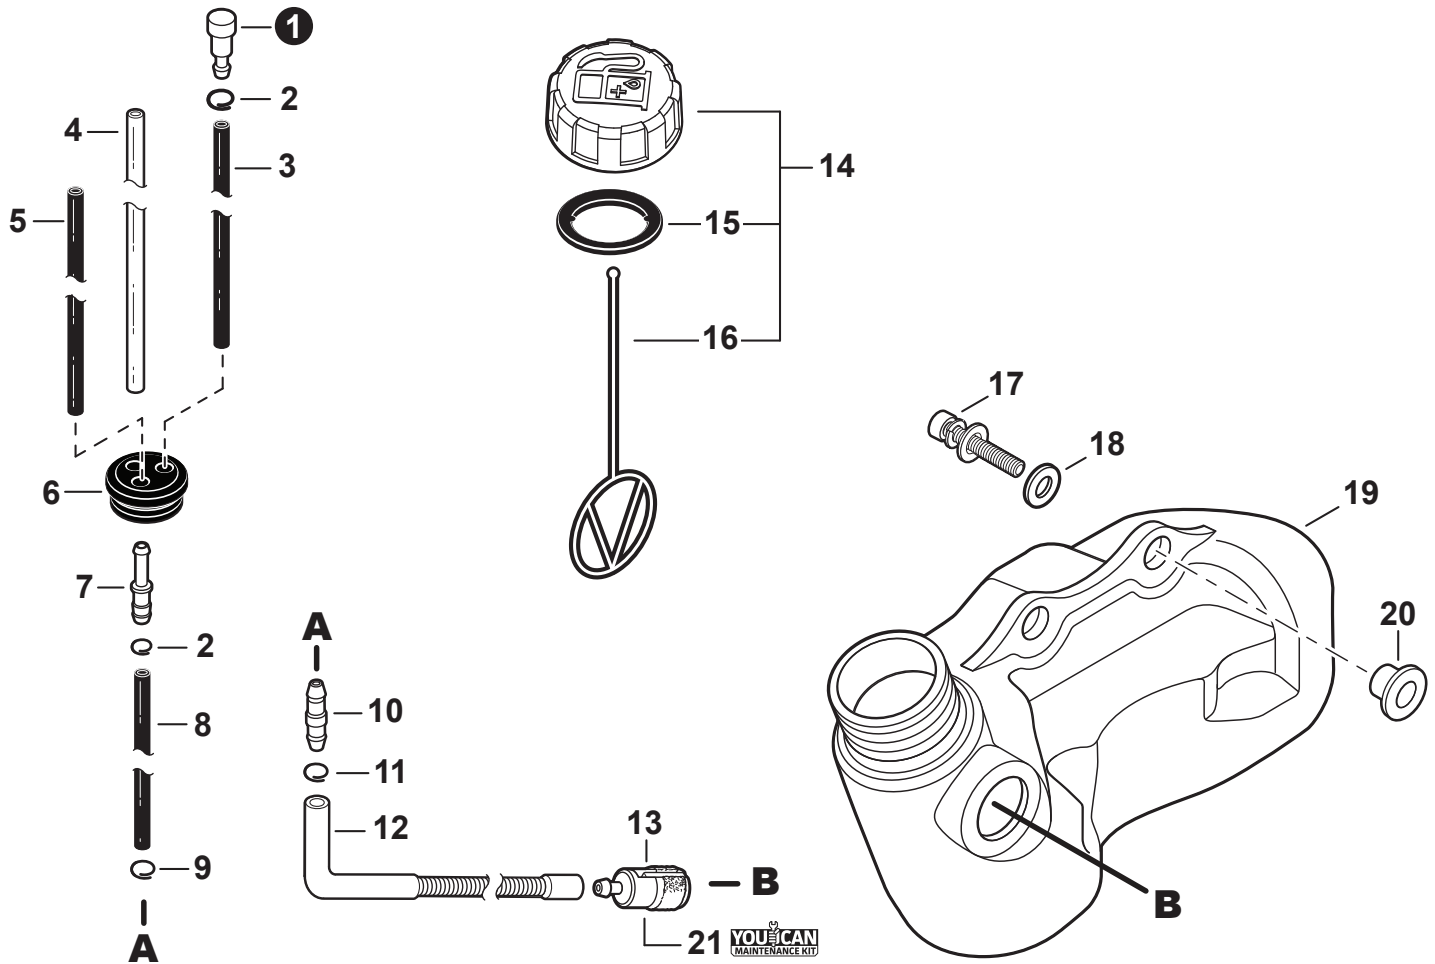

NO.	PART NUMBER	QTY.	DESCRIPTION	NOM DE LA PIÈCE
1	V299000250	1	THUMBSCREW	VIS À SERRAGE À MAIN
2	A232000400	1	COVER, AIR FILTER	COUVERCLE DU FILTRE À AIR
3	A226001410	1	FILTER, AIR - DOUBLE LAYER	FILTRE À AIR - COUCHE DOUBLE
4	90024205065	2	SCREW 5×65	VIS 5×65
5	12901152730	1	PLATE, PREVENT	PLAQUE, PRÉVENTION
6	P021012870	1	CASE ASSY, AIR FILTER	BOÎTIER DE FILTRE À AIR COMPLET
7	V103000410	1	GASKET, INTAKE	JOINT D'ADMISSION
8	90016205025	2	BOLT 5×25	BOULON 5×25
9	A200001020	1	INSULATOR, INTAKE	ISOLATEUR D'ADMISSION
10	V103000180	1	HEAT SHIELD, INTAKE	BOUCLIER THERMIQUE ADMISSION
11	90152Y	1	TUNE-UP KIT - YOUCAN™	KIT DE MISE AU POINT - YOUCAN™
12	P021013501	1	GASKET KIT	KIT DE JOINTS

NO.	PART NUMBER	QTY.	DESCRIPTION	NOM DE LA PIÈCE
1	90016304016	4	BOLT 4×16	BOULON 4×16
2	V202000030	1	BOLT 4×12	BOULON 4×12
3	A051001111	1	STARTER ASSY, RECOIL	ASSEMBLAGE DU LANCEUR À RAPPEL
4	17722042030	1	+SPRING, RECOIL	+RESSORT DE RAPPEL
5	P022034080	1	+REEL, ROPE	+ENROULEUR DE CÂBLE
6	V452000150	1	+SPRING, TORSION	+RESSORT DE TORSION
7	P022034090	1	+PAWL CATCHER	+RECEPTEUR DE CLIQUET
8	17723661830	1	+SCREW	+VIS
9	17724611120	1	+RETAINER, ROPE	+RETENUE DE CORDE
10	17722827030	1	+GRIP, STARTER	+POIGNÉE DU DÉMARREUR
11	17722742030	1	+GUIDE, ROPE	+GUIDE DE CORDE
12	P022008260	1	+ROPE, STARTER 3×700	+CORDE DU DÉMARREUR 3×700
13	90051200008	1	NUT 8	ÉCROU 8
14	A052000210	1	PULLEY ASSY, STARTER	POULIE DU DÉMARREUR COMPLET
15	P022020030	2	+PAWL, STARTER	+CLIQUET
16	P022007980	2	+SPRING, RETURN	+RESSORT DE RAPPEL
17	90060000008	1	WASHER 8.5×16×1.2	RONDELLE 8.5×16×1.2