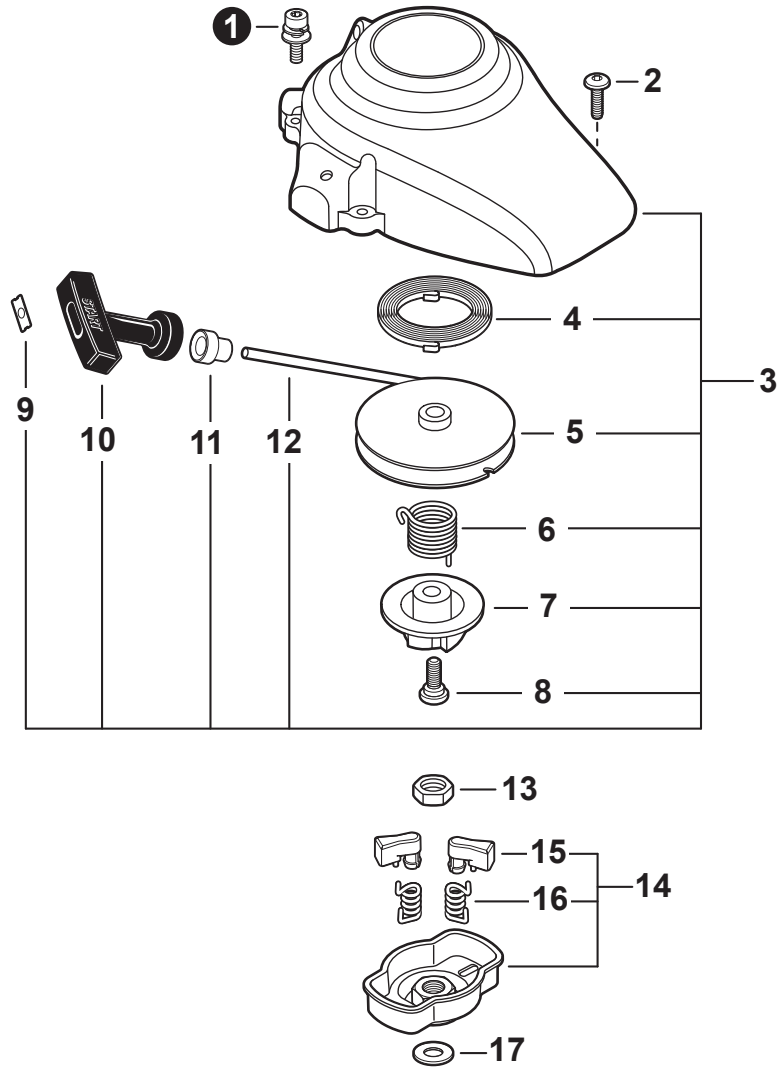

NO.	PART NUMBER	QTY.	DESCRIPTION	NOM DE LA PIÈCE
1	90016304016	4	BOLT 4×16	BOULON 4×16
2	V202000030	1	BOLT 4×12	BOULON 4×12
3	A051001111	1	STARTER ASSY, RECOIL	ASSEMBLAGE DU LANCEUR À RAPPEL
4	17722042030	1	+SPRING, RECOIL	+RESSORT DE RAPPEL
5	P022034080	1	+REEL, ROPE	+ENROULEUR DE CÂBLE
6	V452000150	1	+SPRING, TORSION	+RESSORT DE TORSION
7	P022034090	1	+PAWL CATCHER	+RECEPTEUR DE CLIQUET
8	17723661830	1	+SCREW	+VIS
9	17724611120	1	+RETAINER, ROPE	+RETENUE DE CORDE
10	17722827030	1	+GRIP, STARTER	+POIGNÉE DU DÉMARREUR
11	17722742030	1	+GUIDE, ROPE	+GUIDE DE CORDE
12	P022008260	1	+ROPE, STARTER 3×700	+CORDE DU DÉMARREUR 3×700
13	90051200008	1	NUT 8	ÉCROU 8
14	A052000210	1	PULLEY ASSY, STARTER	POULIE DU DÉMARREUR COMPLET
15	P022020030	2	+PAWL, STARTER	+CLIQUET
16	P022007980	2	+SPRING, RETURN	+RESSORT DE RAPPEL
17	90060000008	1	WASHER 8.5×16×1.2	RONDELLE 8.5×16×1.2