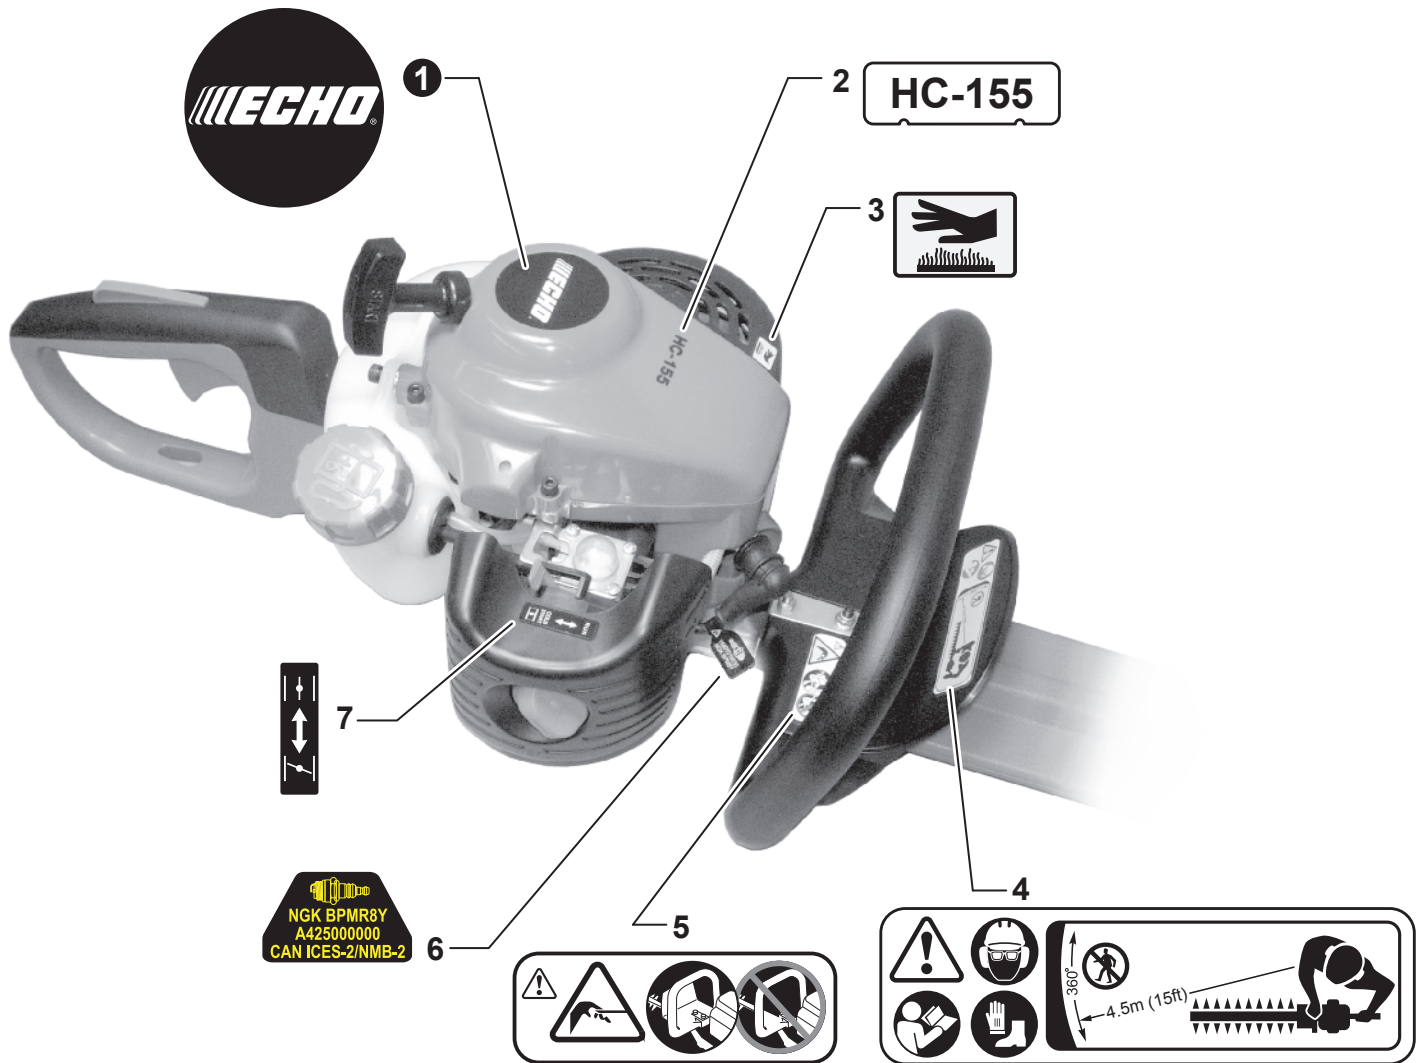

NO.	PART NUMBER	QTY.	DESCRIPTION	NOM DE LA PIÈCE
1	X502000330	1	LABEL, RECOIL STARTER	ÉTIQUETTE LANCEUR À RAPPEL
2	X503009220	1	LABEL, MODEL - HC-155	ÉTIQUETTE MODÈLE - HC-155
3	X505002310	1	LABEL, CAUTION - HOT	ÉTIQUETTE D'AVERTISSEMENT CHAUD
4	X505002610	1	LABEL, CAUTION - ISO	ÉTIQUETTE D'AVERTISSEMENT - ISO
5	X505000290	1	LABEL, CAUTION	ÉTIQUETTE D'AVERTISSEMENT
6	X532004970	1	LABEL, SPARK PLUG - BPMR8Y	ÉTIQUETTE BOUGIE BPMR8Y
7	89033252730	1	LABEL, CHOKE	ÉTIQUETTE - ÉTRANGLEUR