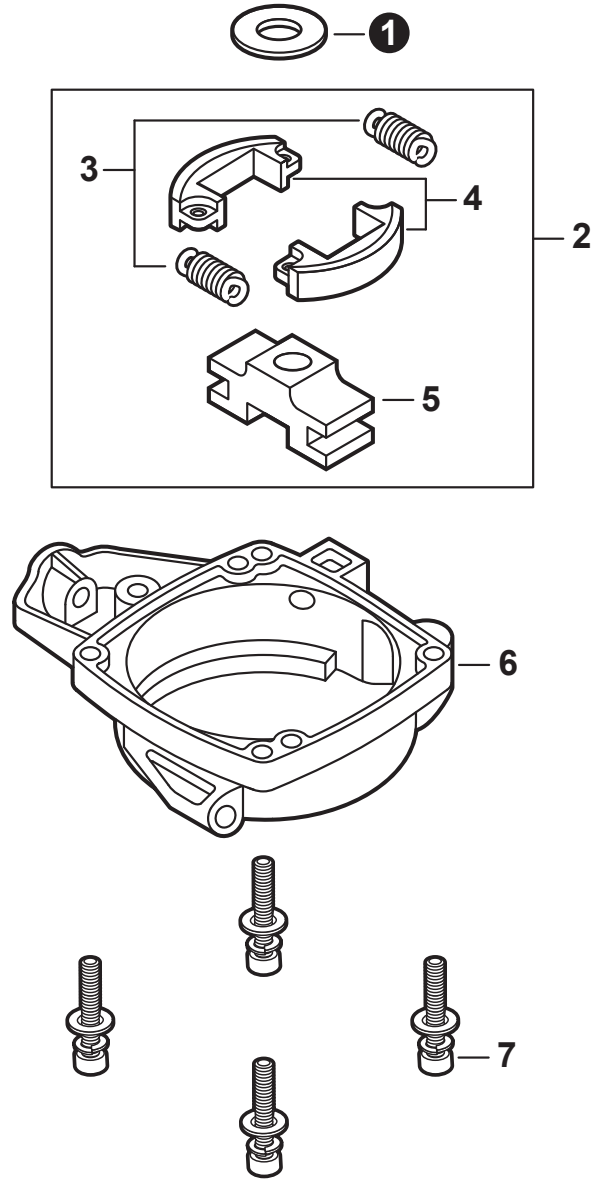

NO.	PART NUMBER	QTY.	DESCRIPTION	NOM DE LA PIÈCE
1	61035012360	1	WASHER 8	RONDELLE 8
2	A056000190	1	CLUTCH ASSY	BLOC D'EMBRAYAGE
3	A566000000	2	+SPRING, CLUTCH	+RESSORT D'EMBRAYAGE
4	17501744331	2	+SHOE, CLUTCH	+SABOT D'EMBRAYAGE
5	A552000080	1	+HUB, CLUTCH	+MOYEU D'EMBRAYAGE
6	A570000160	1	CASE, CLUTCH	BOÎTIER D'EMBRAYAGE
7	90016304016	4	BOLT 4×16	BOULON 4×16