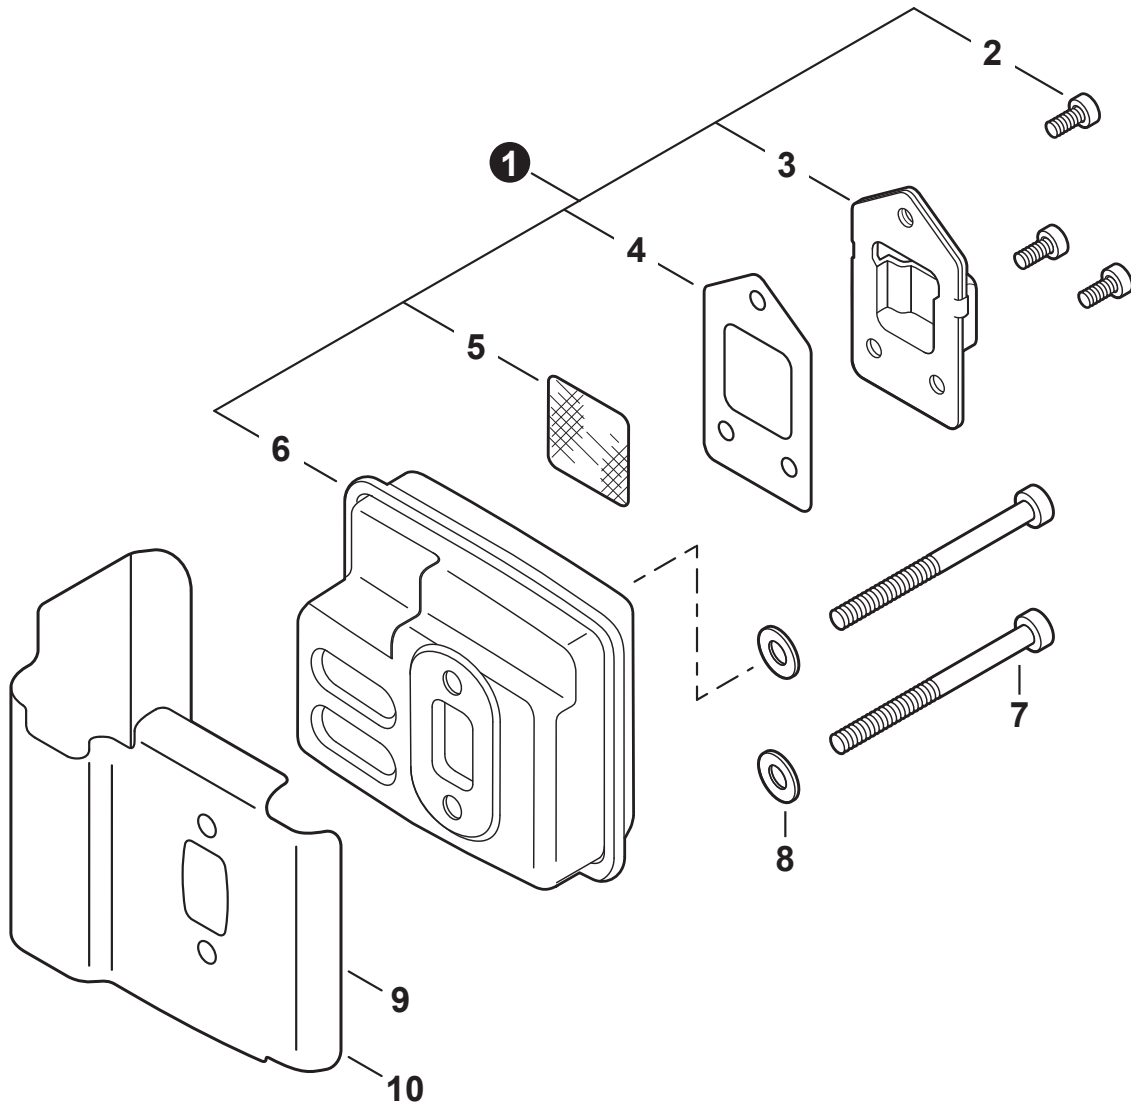

NO.	PART NUMBER	QTY.	DESCRIPTION	NOM DE LA PIÈCE
1	P021007420	1	MUFFLER ASSY	ASSEMBLAGE SILENCIEUX
2	V804000030	3	+BOLT, TORX 4x8	+BOULON TORX 4x8
3	A313000580	1	+GUIDE, EXHAUST	+GUIDE D'ÉCHAPPEMENT
4	14586642031	1	+GASKET, EXHAUST	+JOINT D'ÉCHAPPEMENT
5	14586240630	1	+SCREEN, SPARK ARRESTER	+PARE-ÉTINCELLES
6	14580642030	1	+MUFFLER	+SILENCIEUX
7	90010505055	2	BOLT 5x55	BOULON 5x55
8	90060000005	2	WASHER, FLAT 5.5x10x0.8	RONDELLE 5.5x10x0.8
9	V104000850	1	HEAT SHIELD, EXHAUST	BOUCLIER THERMIQUE ÉCHAPPEMENT
10	P021013501	1	GASKET KIT	KIT DE JOINTS