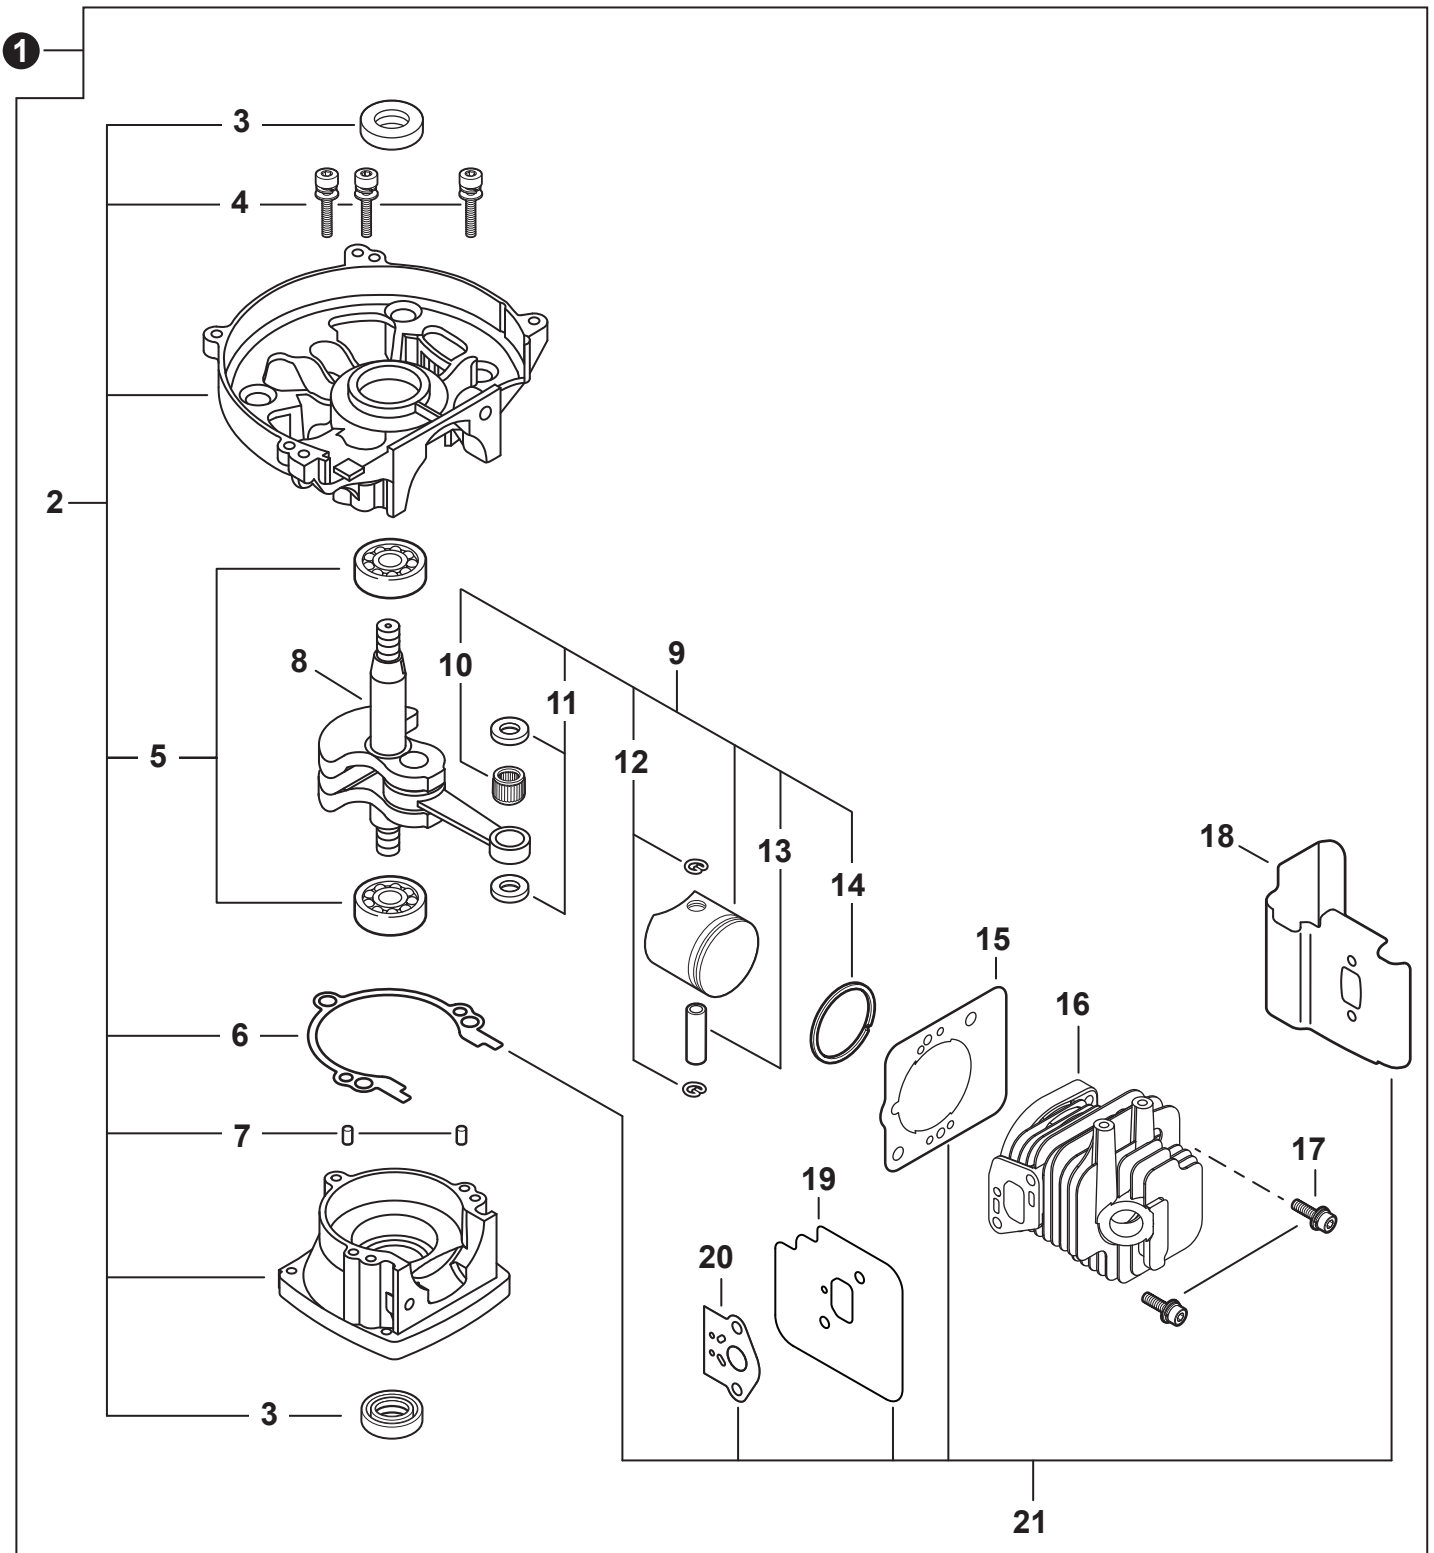

NO.	PART NUMBER	QTY.	DESCRIPTION	NOM DE LA PIÈCE
1	A320000430	1	COVER, MUFFLER	COUVERCLE DU SILENCIEUX
2	90010605016	3	BOLT 5×16	BOULON 5×16
3	A160000880	1	COVER, ENGINE	COUVERCLE DE MOTEUR
4	A127000170	1	SHIELD, DEBRIS	PARE-DÉBRIS
5	C152000410	1	CONNECTOR	CONNEXION
6	90016205016	1	BOLT 5×16	BOULON 5×16

NO.	PART NUMBER	QTY.	DESCRIPTION	NOM DE LA PIÈCE
1	SB1075	1	SHORT BLOCK	BLOC MOTEUR EMBIELLÉ
2	10020452133	1	+CRANKCASE KIT	+KIT DE CARTER DE MOTEUR
3	10021242031	2	++SEAL, OIL 12	++JOINT D'HUILE 12
4	90016205028	3	++BOLT 5×28	++BOULON 5×28
5	9403536201	2	++BEARING, BALL 6201	++ROULEMENT À BILLES 6201
6	10024242030	1	++GASKET, CRANKCASE	++JOINT CARTER DE MOTEUR
7	90033040080	2	++PIN, LOCATING 4×8	++GOUPILLE DE POSITIONNEMENT 4×8
8	A011000223	1	+CRANKSHAFT	+VILEBREQUIN
9	P021007772	1	+PISTON KIT	+KIT DE PISTON
10	10011305930	1	++BEARING, NEEDLE	++ROULEMENT À AIGUILLES
11	10001408960	2	++WASHER, THRUST	++RONDELLE DE BUTÉE
12	10001504630	2	++RING, SNAP	++ANNEAU ÉLASTIQUE
13	10001311520	1	++PIN, PISTON 8	++AXE DE PISTON 8
14	A101000090	1	++RING, PISTON	++SEGMENT DE PISTON
15	V100000160	1	+GASKET, CYLINDER	+JOINT CYLINDRE
16	A130000550	1	+CYLINDER	+CYLINDRE
17	90016205022	2	+BOLT 5×22	+BOULON 5×22
18	V104000850	1	+HEAT SHIELD, EXHAUST	+BOUCLIER THERMIQUE ÉCHAPPEMENT
19	V103000180	1	+HEAT SHIELD, INTAKE	+BOUCLIER THERMIQUE ADMISSION
20	V103000410	1	+GASKET, INTAKE	+JOINT D'ADMISSION
21	P021013501	1	GASKET KIT	KIT DE JOINTS