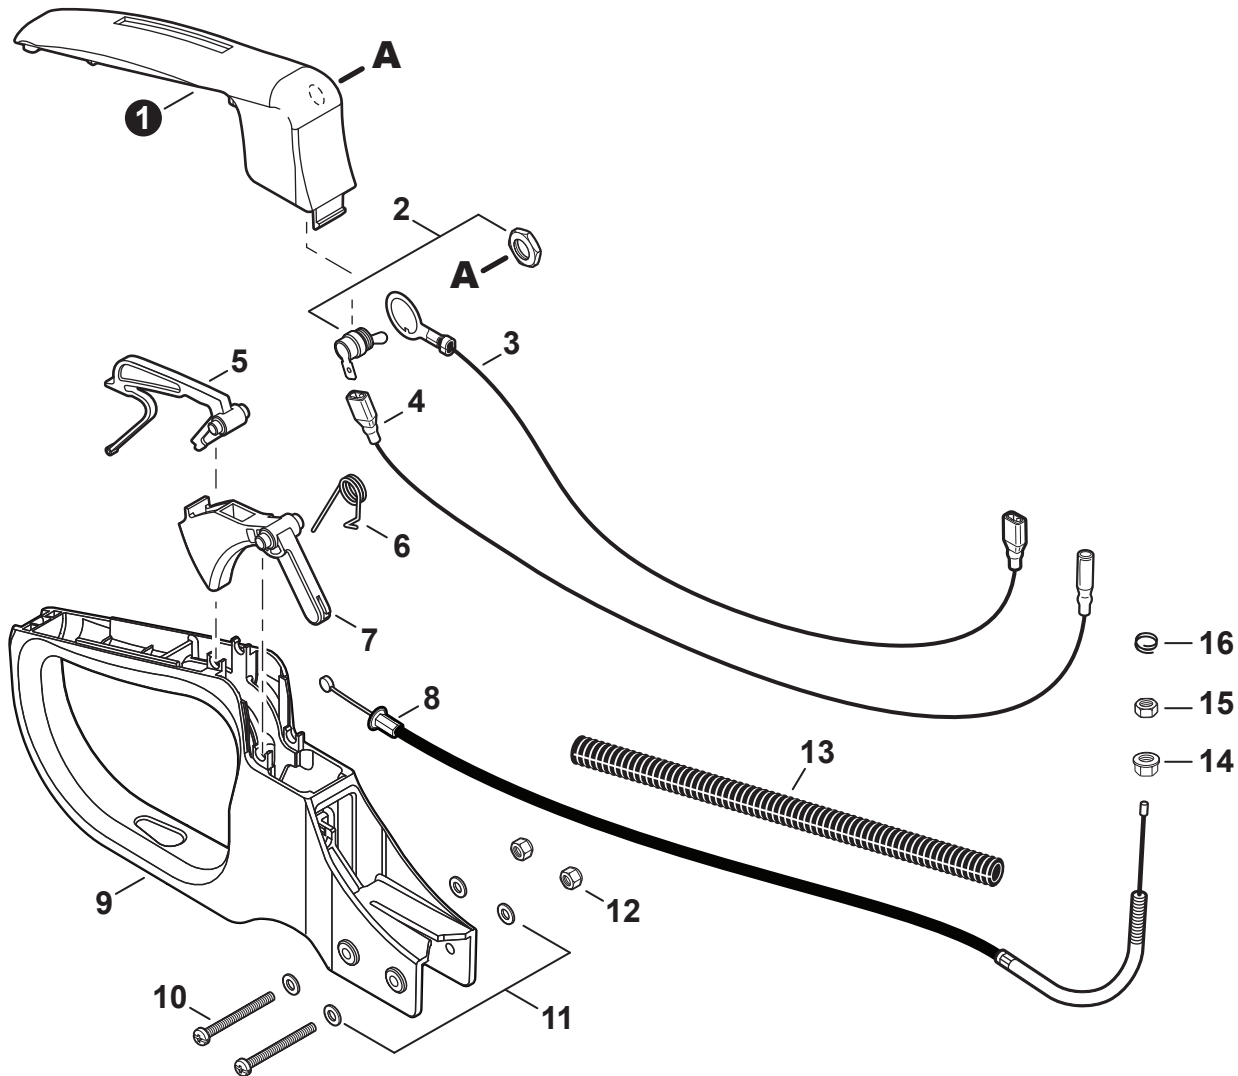

NO.	PART NUMBER	QTY.	DESCRIPTION	NOM DE LA PIÈCE
1	C411000030	1	COVER, HANDLE	COUVERCLE DE POIGNÉE
2	16340003460	1	SWITCH, ON-OFF	INTERRUPTEUR MARCHE-ARRÊT
3	V485001110	1	LEAD - GROUND	CÂBLE DE TERRE
4	V485001030	1	LEAD - IGNITION	CÂBLE D'ALLUMAGE
5	C460000120	1	LOCKOUT, THROTTLE	GÂCHETTE DE SÉCURITÉ
6	V452000392	1	SPRING, TORSION	RESSORT DE TORSION
7	C450000330	1	TRIGGER, THROTTLE	GÂCHETTE D'ACCÉLÉRATEUR
8	V430002200	1	CABLE, THROTTLE	CÂBLE D'ACCÉLÉRATEUR
9	C410000920	1	HANDLE, REAR	POIGNÉE ARRIÈRE
10	90022005045	2	SCREW 5×45	VIS 5×45
11	90060000005	4	WASHER, FLAT 5.5×10×0.8	RONDELLE 5.5×10×0.8
12	90056000005	2	NUT, LOCK M5	ÉCROU D'ARRÊT M5
13	V475004150	1	TUBE, FLEXIBLE	TUYAU FLEXIBLE
14	90051800006	1	NUT, FLANGE M6	ÉCROU À BRIDE M6
15	90050200006	1	NUT M6	ÉCROU M6
16	V490001100	1	CLIP	ATTACHE