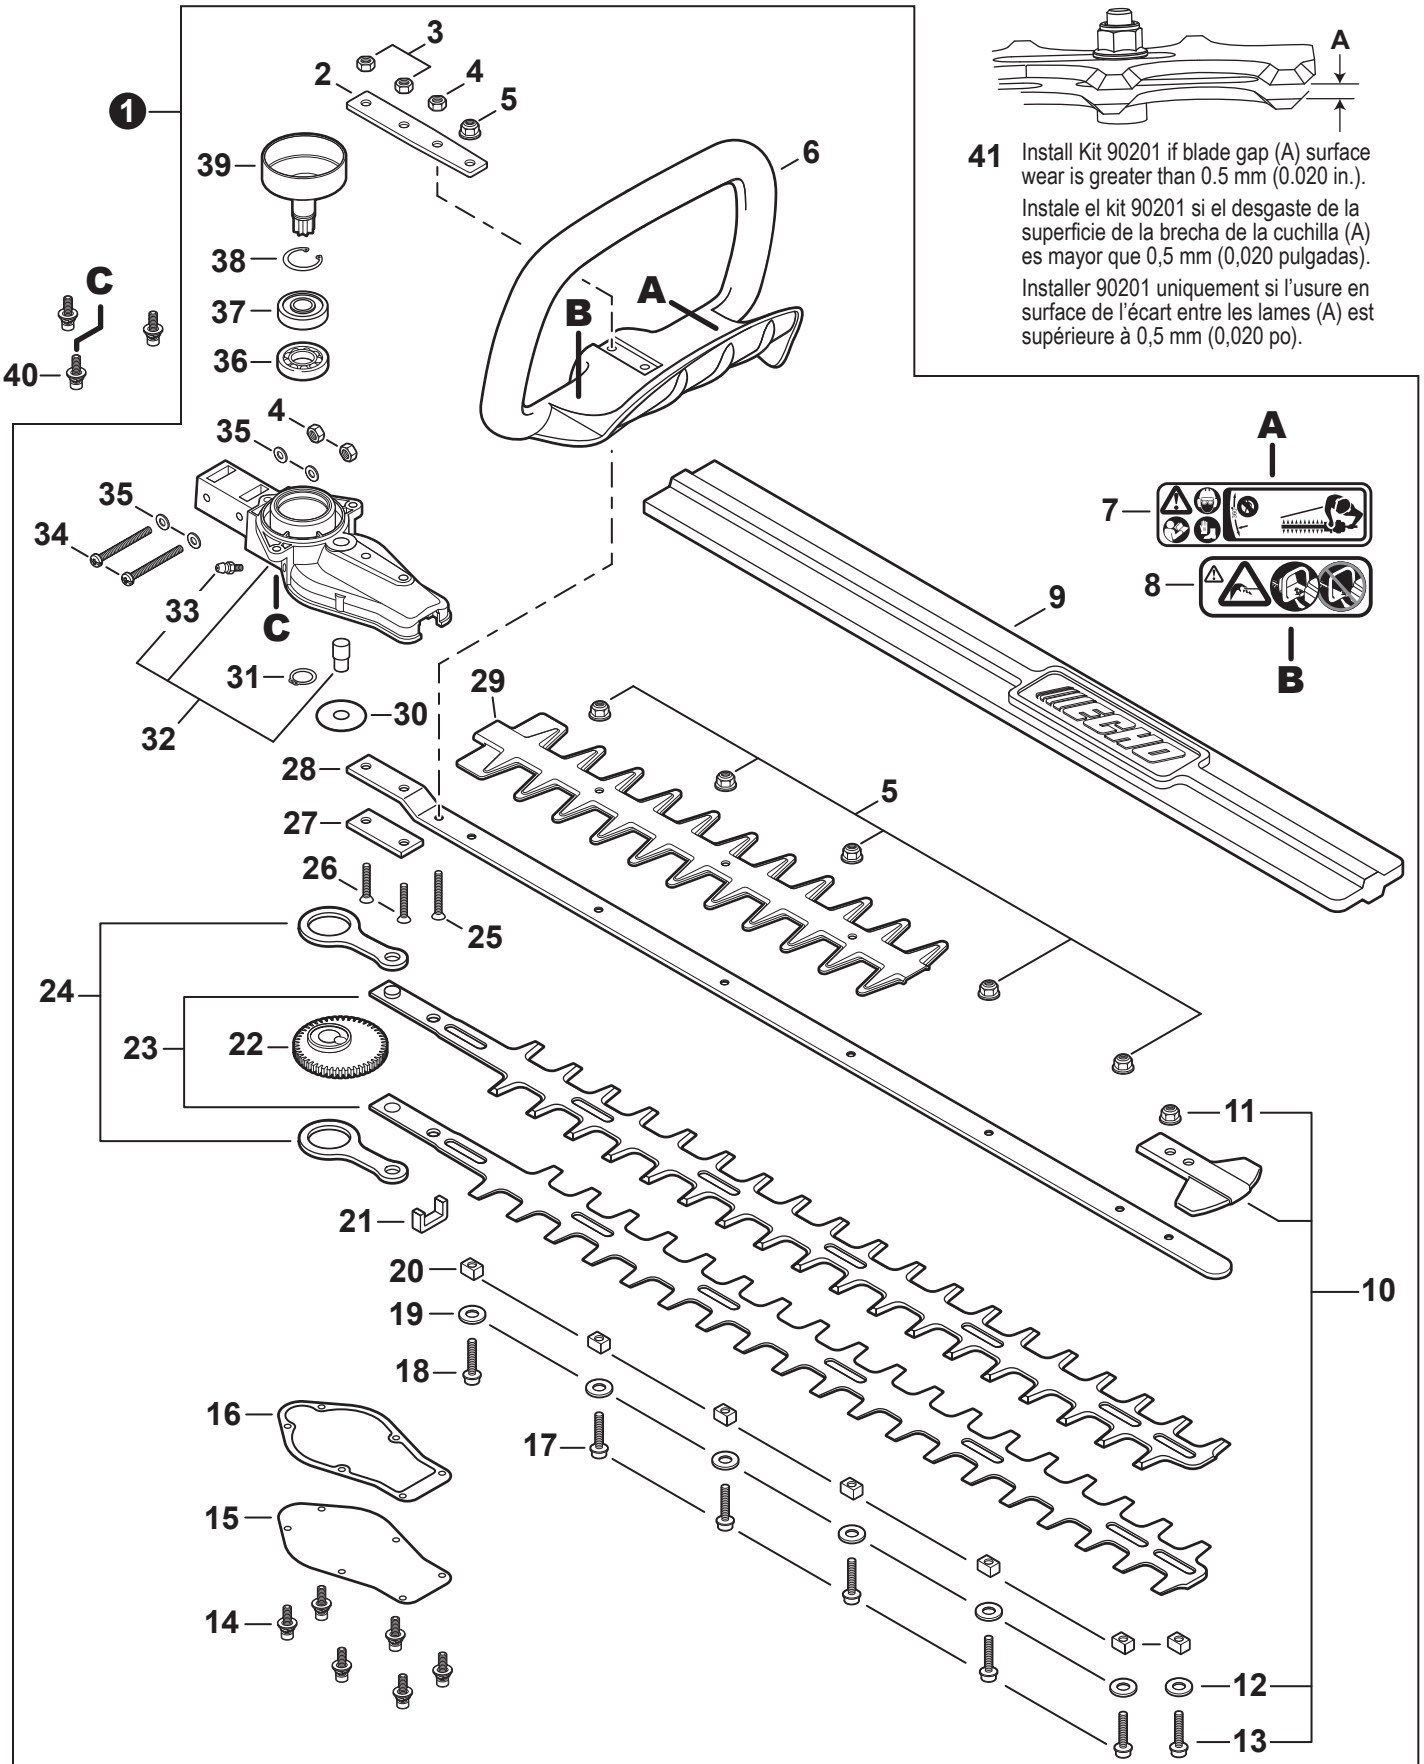

NO.	PART NUMBER	QTY.	DESCRIPTION	NOM DE LA PIÈCE
1	9001016	1	CUTTING HEAD KIT	TÊTE DE COUPE COMPLET
2	V150003830	1	+PLATE, SUPPORT	+PLAQUE DE SUPPORT
3	90050000006	2	+NUT, HEX M6	+ÉCROU HEXAGONAL 6M
4	90056000005	3	+NUT, LOCK M5	+ÉCROU D'ARRÊT M5
5	9210805000	6	+NUT, FLANGE M5	+ÉCROU À BRIDE M5
6	C400000532	1	+HANDLE, FRONT	+POIGNÉE AVANT
7	X505002610	1	+LABEL, CAUTION - ISO	+ÉTIQUETTE D'AVERTISSEMENT - ISO
8	X505000290	1	+LABEL, CAUTION	+ÉTIQUETTE D'AVERTISSEMENT
9	X495000490	1	+SCABBARD 26.5"	+FOURREAU 675 MM
10	99988802000	1	+TIP GUARD KIT	+KIT DE GARDE ANTI REBOND
11	9210805000	1	++NUT, FLANGE M5	++ÉCROU À BRIDE M5
12	17721421860	1	++WASHER 5	++RONDELLE 5
13	90010605020	1	++BOLT 5×20	++BOULON 5×20
14	90016204010	6	+BOLT 4×10	+BOULON 4×10
15	61041105361	1	+COVER, GEAR CASE	+COUVERCLE BOÎTIER D'ENGRENAGE
16	61041405360	1	+GASKET, GEAR CASE	+JOINT DE BOÎTIER D'ENGRENAGE
17	90010605020	5	+BOLT 5×20	+BOULON 5×20
18	90016205040	1	+BOLT 5×40	+BOULON 5×40
19	17721421860	6	+WASHER 5	+RONDELLE 5
20	V353000250	7	+GUIDE, BLADE 5	+GUIDE DE LAME 5
21	61042504560	1	+SEAL	+JOINT
22	61031204560	1	+GEAR	+ENGRENAGE
23	X411000760	2	+CUTTER 24"	+LAME 60 CM
24	C532000121	2	+ROD, CONNECTING	+BIELLE
25	90021205030	1	+SCREW 5×30	+VIS 5×30
26	90021206025	2	+SCREW 6×25	+VIS 6×25
27	61044004560	1	+PLATE, EYE	+PLAQUE
28	X425000490	1	+SUPPORT, BLADE 24"	+SUPPORT DE LAME 60 CM
29	X431000050	1	+GUARD, CUTTER BLADE	+PROTECTEUR DE LAME
30	61035004560	1	+WASHER	+RONDELLE
31	90070100014	1	+RING, SNAP 14	+ANNEAU ÉLASTIQUE 14
32	61040705361	1	+GEAR CASE ASSY	+BOÎTIER D'ENGRENAGE COMPLET
33	88011010860	1	++FITTING, GREASE	++EMBOUIT DE GRAISSAGE
34	90022005045	2	+SCREW 5×45	+VIS 5×45
35	90060000005	4	+WASHER, FLAT 5.5×10×0.8	+RONDELLE 5.5×10×0.8
36	90081036202	1	+BEARING, BALL 6202	+ROULEMENT À BILLES 6202
37	90081336202	1	+BEARING, BALL 6202	+ROULEMENT À BILLES 6202
38	90070200035	1	+RING, SNAP 35	+ANNEAU ÉLASTIQUE 35
39	17500504560	1	+DRUM, CLUTCH	+TAMBOUR D'EMBRAYAGE
40	90016205020	3	BOLT 5×20	BOULON 5×20
41	90201	1	BLADE KIT, ADJUSTABLE	KIT DE LAME AJUSTABLE