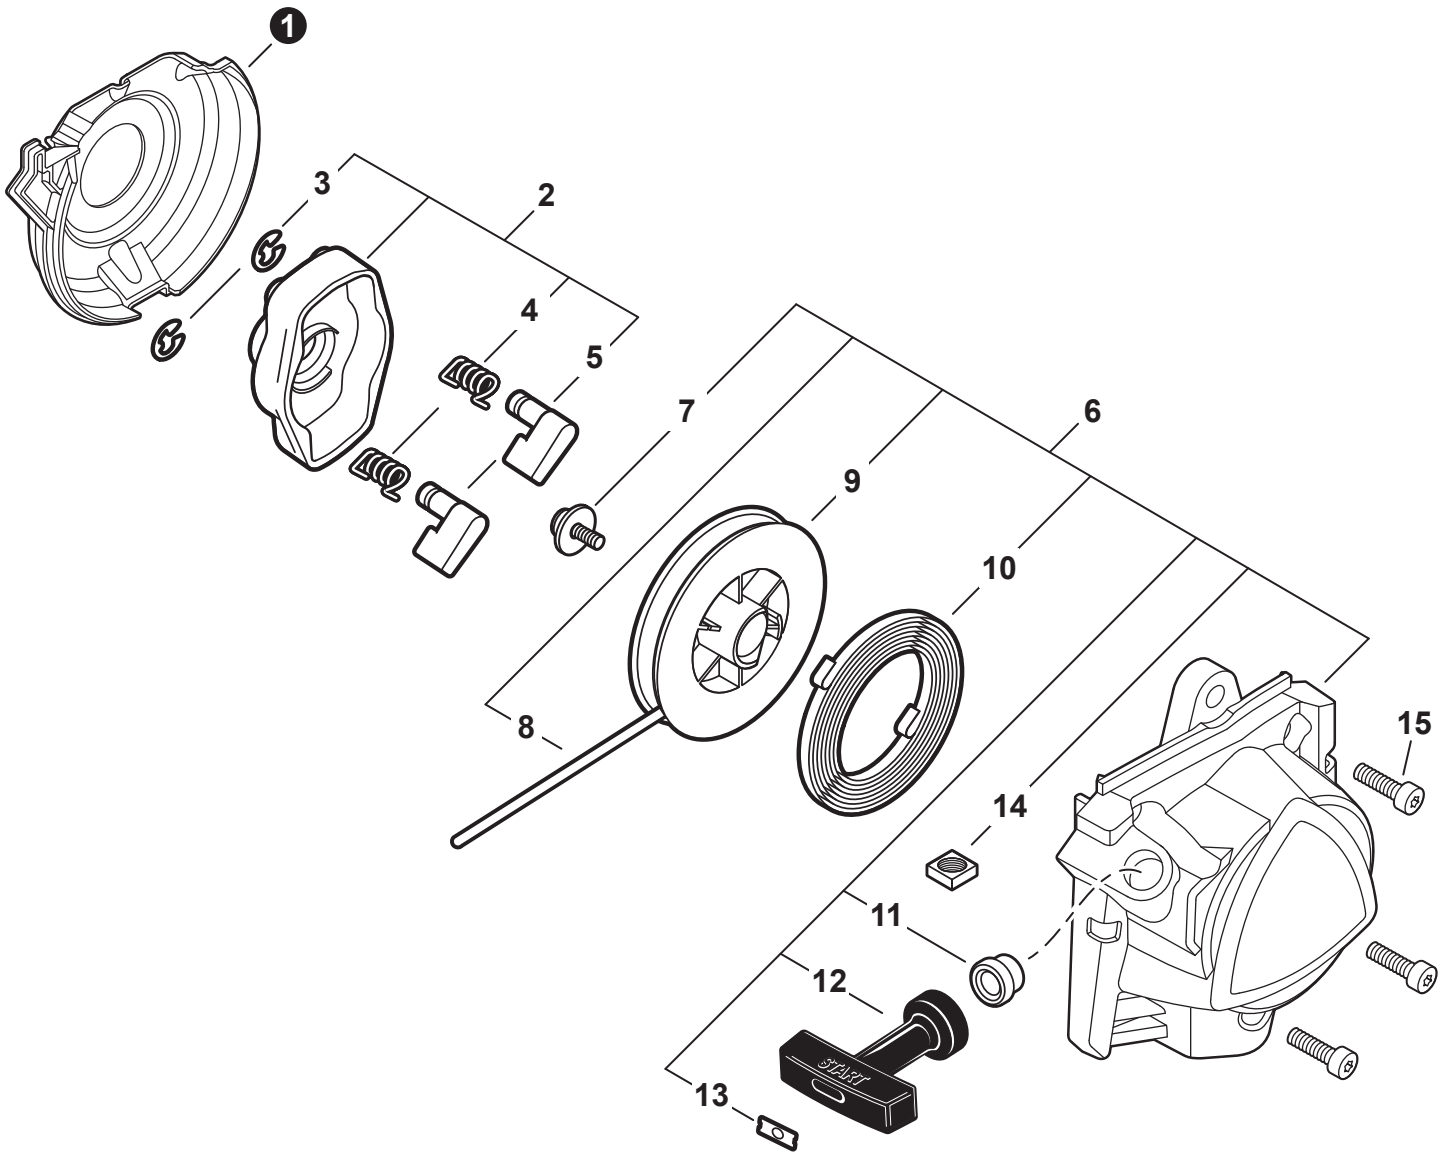

NO.	PART NUMBER	QTY.	DESCRIPTION	NOM DE LA PIÈCE
1	A127000470	1	COVER, DUST	COUVERCLE PARE-POUSSIÈRE
2	A052000030	1	PAWL ASSY, STARTER	CLIQUET DE LANCEUR À RAPPEL COMPLET
3	P022002100	2	+E-RING 4	+BAGUE EN E 4
4	17723440630	2	+SPRING, RETURN	+RESSORT DE RAPPEL
5	P022003120	2	+PAWL, STARTER	+CLIQUET
6	A051003210	1	STARTER ASSY, RECOIL	ASSEMBLAGE DU LANCEUR À RAPPEL
7	17723644330	1	+SCREW	+VIS
8	P022043690	1	+ROPE, STARTER	+CORDE DU DÉMARREUR
9	17721540630	1	+REEL, ROPE	+BOBINE DE CORDE
10	17722040630	1	+SPRING, RECOIL	+RESSORT DE RAPPEL
11	17722742030	1	+GUIDE, ROPE	+GUIDE DE CORDE
12	17722827030	1	+GRIP, STARTER	+POIGNÉE DU DÉMARREUR
13	P022037670	1	+RETAINER, ROPE	+RETENUE DE CORDE
14	90056550005	2	+NUT - 5 - SQUARE	+ÉCROU - 5 - CARRÉ
15	V805000140	3	BOLT, TORX 5x12	BOULON TORX 5x12