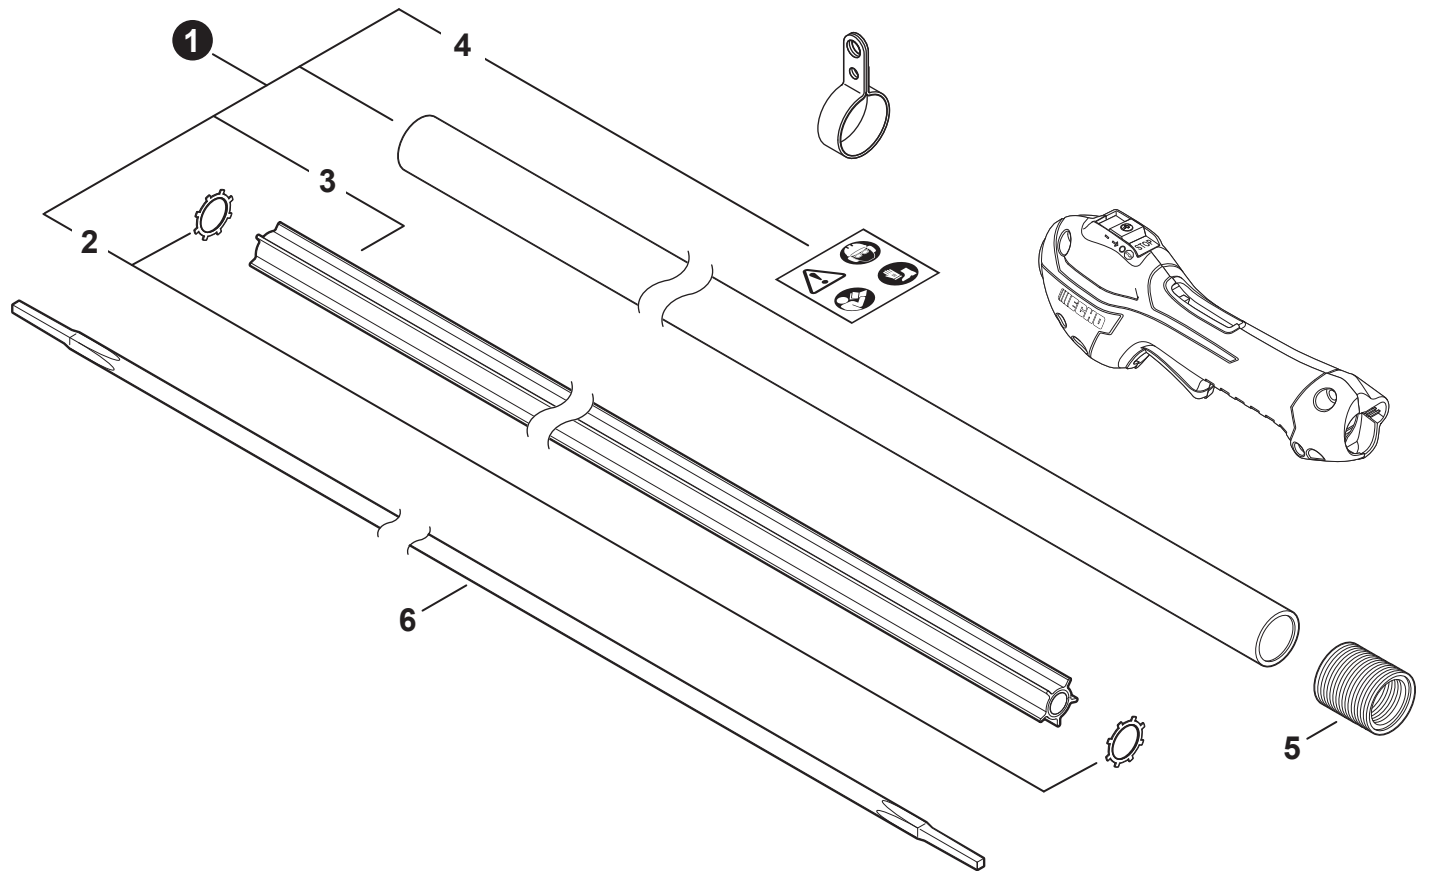

NO.	PART NUMBER	QTY.	DESCRIPTION	NOM DE LA PIÈCE
1	C050003141	1	MAIN PIPE ASSY	TUBE DE TRANSMISSION COMPLET
2	V583000110	2	+WASHER	+RONDELLE
3	C507000181	1	+LINER - FLEXIBLE	+COUSSINET FLEXIBLE
4	X505002363	1	+LABEL - CAUTION - ISO	+ÉTIQUETTE D'AVERTISSEMENT - ISO
5	V475004000	1	TUBE, FLEXIBLE	TUYAU FLEXIBLE
6	C506000810	1	DRIVESHAFT - FLEXIBLE	ARBRE DE TRANSMISSION - FLEXIBLE