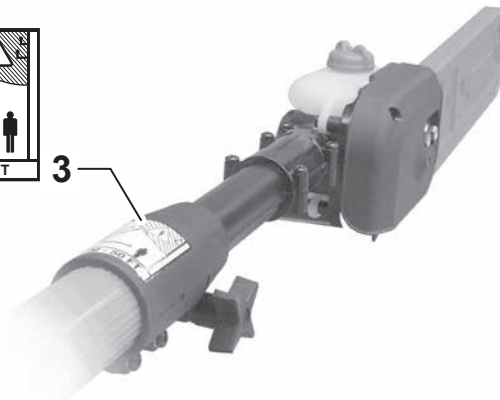

NO.	PART NUMBER	QTY.	DESCRIPTION	NOM DE LA PIÈCE
1	X503014600	1	LABEL - MODEL PPT-2620H	ÉTIQUETTE MODÈLE PPT-2620H
2	X547003150	1	LABEL - RECOIL STARTER - PPT-2620H	ÉTIQUETTE LANCEUR À RAPPEL - PPT-2620H
3	X505002372	1	LABEL - CAUTION	ÉTIQUETTE D'AVERTISSEMENT