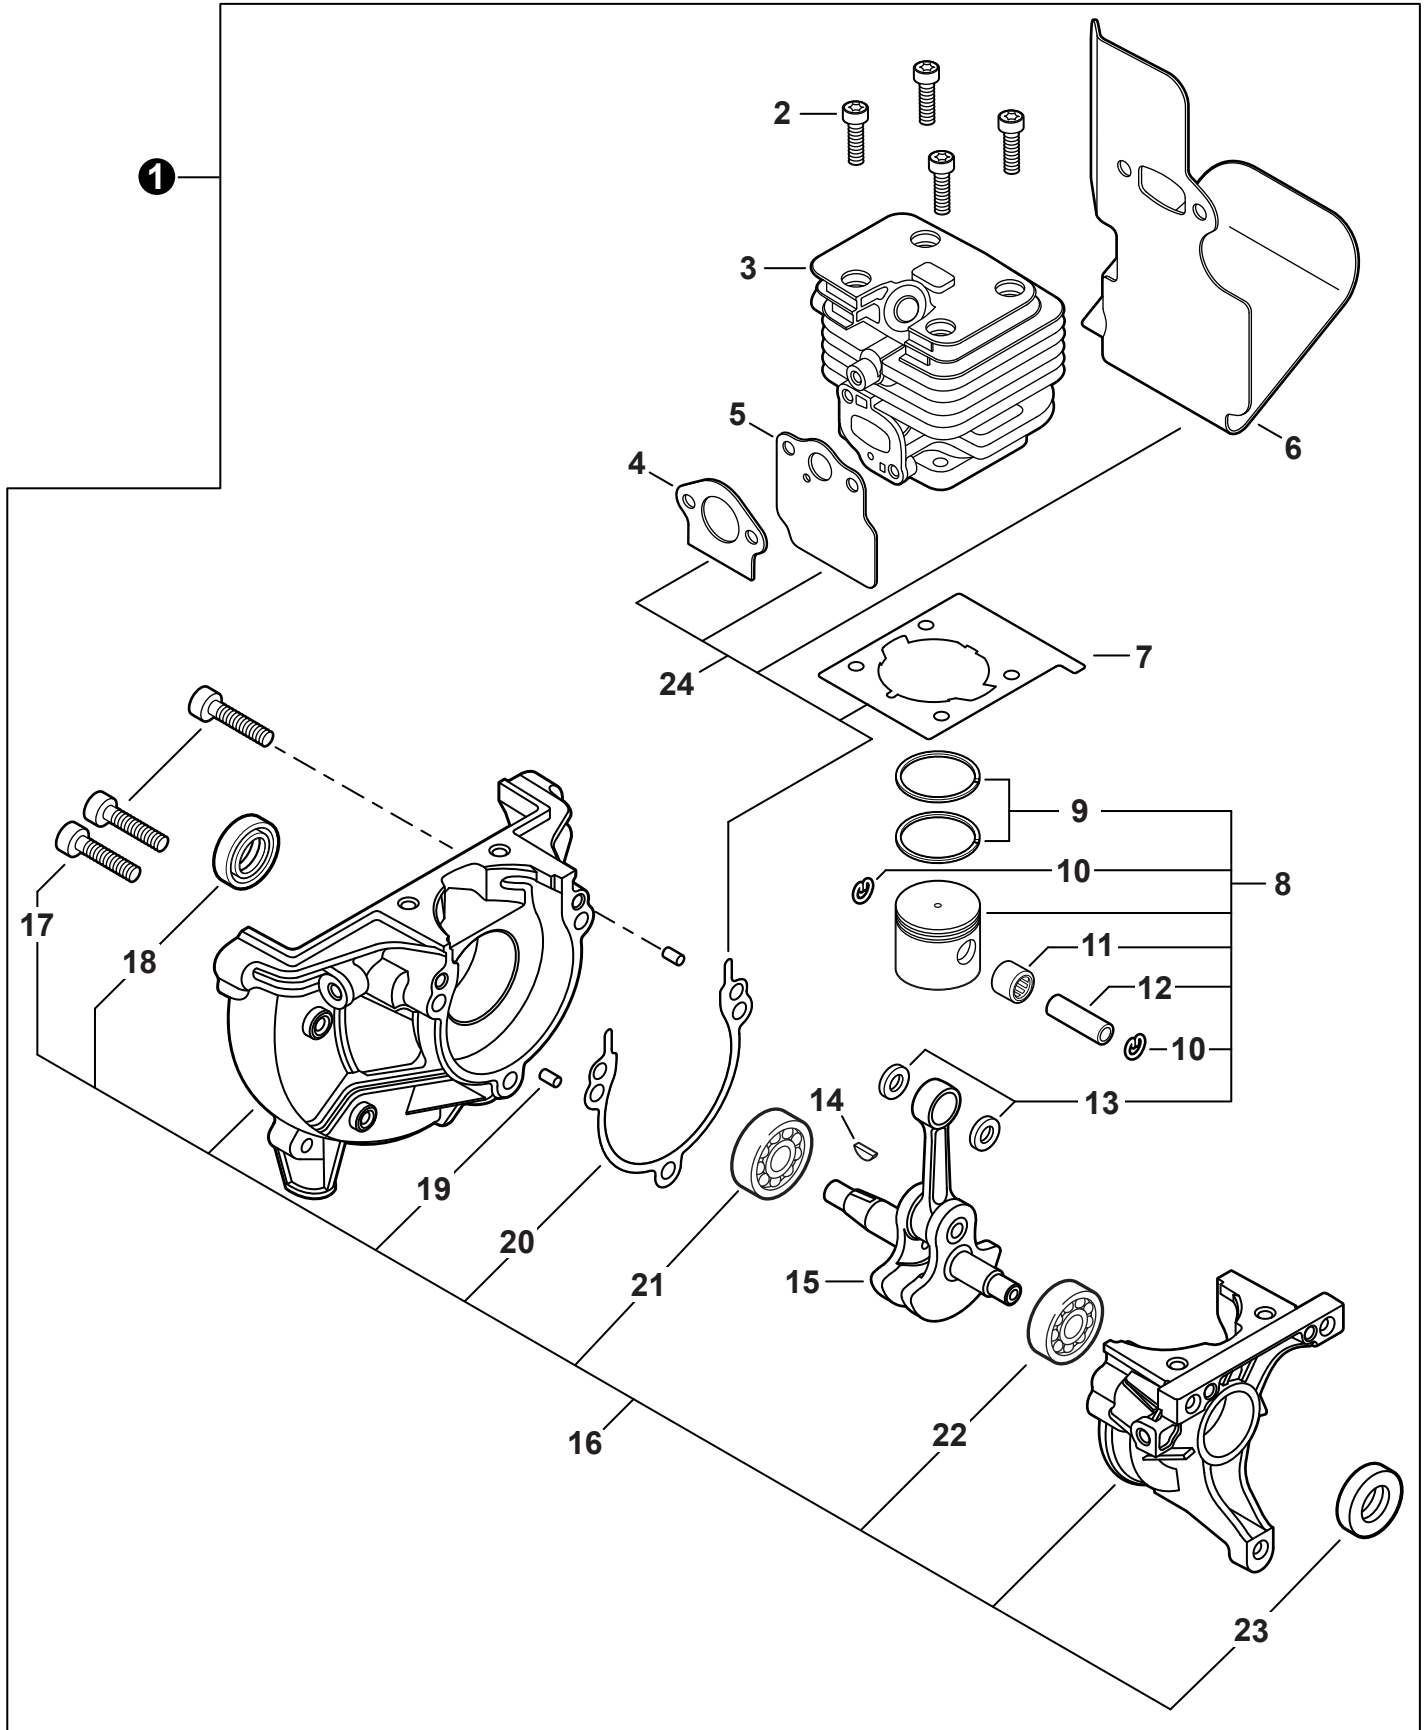

NO.	PART NUMBER	QTY.	DESCRIPTION	NOM DE LA PIÈCE
1	A320001201	1	COVER, MUFFLER	COUVERCLE DU SILENCIEUX
2	A160003281	1	COVER, ENGINE	COUVERCLE DE MOTEUR
3	V835000010	4	BOLT, TORX 5x12	BOULON TORX 5x12

NO.	PART NUMBER	QTY.	DESCRIPTION	NOM DE LA PIÈCE
1	SB1118	1	SHORT BLOCK	MOTEUR COMPLET
2	V805000210	4	+BOLT, TORX 5x20	+BOULON TORX 5x20
3	A130002330	1	+CYLINDER	+CYLINDRE
4	V103001900	1	+GASKET, INTAKE	+JOINT D'ADMISSION
5	V103001890	1	+HEAT SHIELD, INTAKE	+BOUCLIER THERMIQUE ADMISSION
6	V104002310	1	+HEAT SHIELD, EXHAUST	+BOUCLIER THERMIQUE ÉCHAPPEMENT
7	V100000840	1	+GASKET, CYLINDER	+JOINT CYLINDRE
8	P021050840	1	+PISTON KIT	+KIT DE PISTON
9	A101000010	2	++RING, PISTON	++SEGMENT DE PISTON
10	10001503931	2	++RING, SNAP	++ANNEAU ÉLASTIQUE
11	V554000020	1	++BEARING, NEEDLE 9	++ROULEMENT À AIGUILLES 9
12	10001335430	1	++PIN, PISTON	++AXE DE PISTON
13	10001453630	2	++WASHER, THRUST	++RONDELLE DE BUTÉE
14	10014212330	1	+KEY, WOODRUFF	+CLAVETTE-DISQUE
15	A011001660	1	+CRANKSHAFT ASSY	+VILEBREQUIN COMPLET
16	P021050850	1	+CRANKCASE KIT	+KIT DE CARTER DE MOTEUR
17	V805000220	3	++BOLT, TORX 5x25	++BOULON TORX 5x25
18	10021242031	1	++SEAL, OIL 12	++JOINT D'HUILE 12
19	90033040080	2	++PIN, LOCATING 4x8	++GOUPILLE DE POSITIONNEMENT 4x8
20	V102000300	1	++GASKET, CRANKCASE	++JOINT CARTER DE MOTEUR
21	90080036001	1	++BEARING, BALL 6001	++ROULEMENT À BILLES 6001
22	90081036000	1	++BEARING, BALL	++ROULEMENT À BILLES
23	V503000040	1	++SEAL, OIL 10	++JOINT D'HUILE 10
24	P021051540	1	GASKET KIT: ENGINE, INTAKE, EXHAUST	KIT DE JOINTS - MOTEUR, ADMISSION, ÉCHAPPEMENT