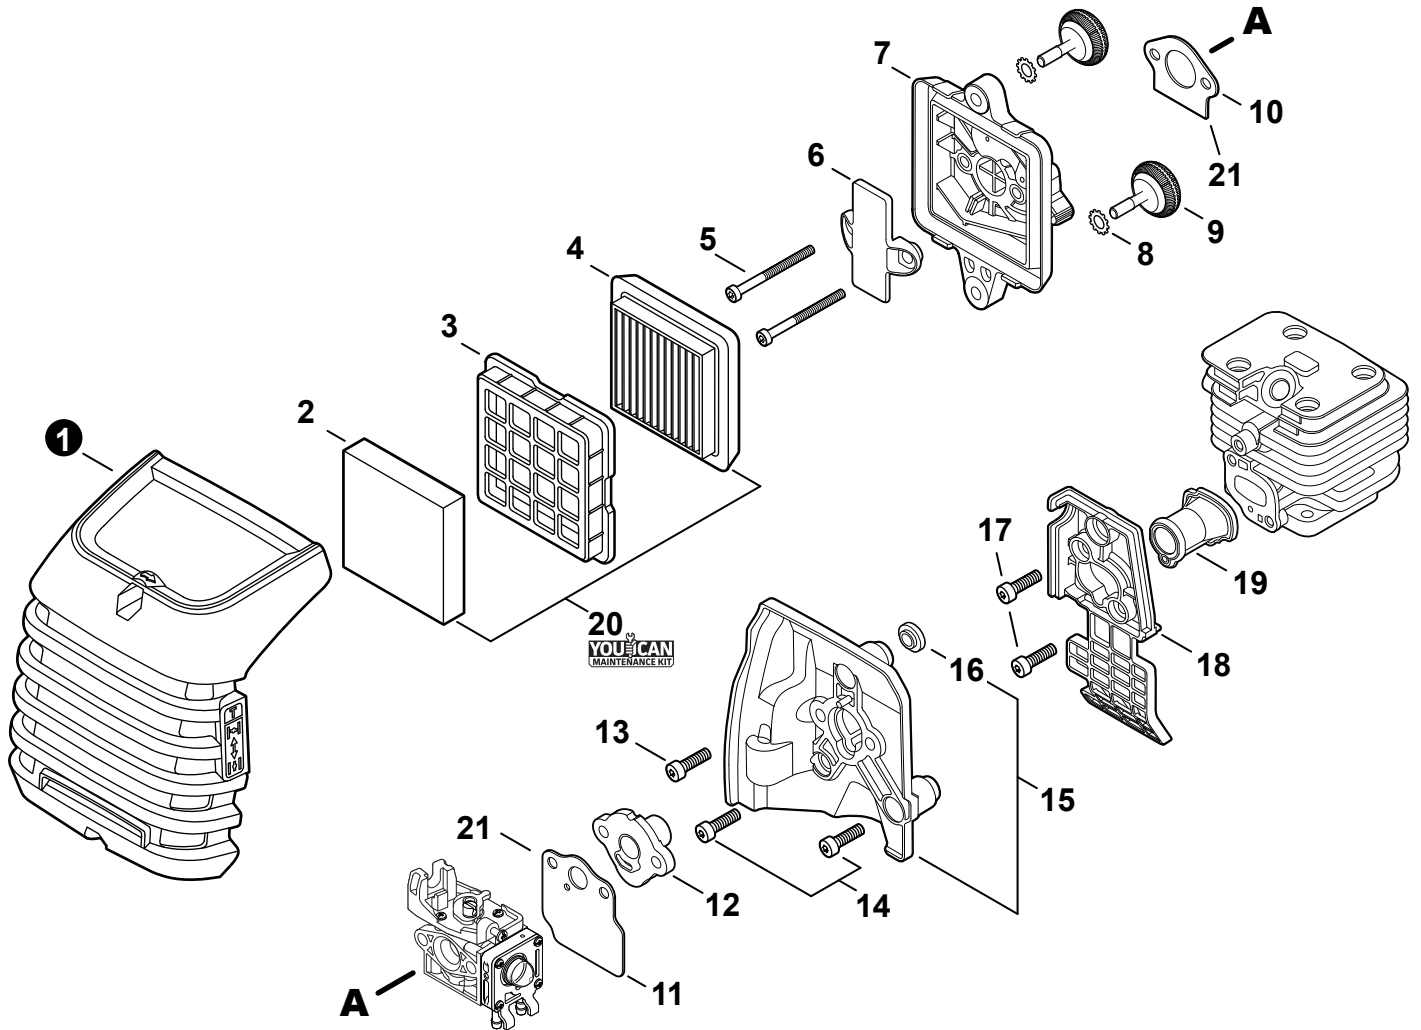

NO.	PART NUMBER	QTY.	DESCRIPTION	NOM DE LA PIÈCE
1	A232001891	1	COVER, AIR FILTER	COUVERCLE DU FILTRE D'AIR
2	A226002040	1	PRE-FILTER, FOAM	PRÉ-FILTRE EN MOUSSE
3	A227000050	1	RETAINER, PRE-FILTER	ATTACHE, PRÉ-FILTRE
4	A226002030	1	FILTER, AIR	FILTRE D'AIR
5	V805000430	2	BOLT, TORX 5x60	BOULON TORX 5x60
6	A244000360	1	PLATE, PREVENT	PLAQUE, PRÉVENTION
7	P021050880	1	CASE, AIR FILTER	BOÎTIER DE FILTRE D'AIR
8	V340000210	2	WASHER, LOCK	RONDELLE FREIN
9	V299000640	2	THUMBSCREW	VIS À SERRAGE À MAIN
10	V103001900	1	GASKET, INTAKE	JOINT D'ADMISSION
11	V103001890	1	HEAT SHIELD, INTAKE	BOUCLIER THERMIQUE ADMISSION
12	A209001000	1	BOOT, INSULATOR PLATE	BOTTE, PLAQUE ISOLANTE
13	V855000000	1	BOLT, TORX 5x20	BOULON TORX 5x20
14	V805000150	2	BOLT, TORX 5x16	BOULON TORX 5x16
15	A209001010	1	PLATE, INSULATOR	PLAQUE ISOLANTE
16	V353000020	1	+COLLAR 5	+COLLET 5
17	V253001020	2	SCREW 5x16	VIS 5x16
18	A206000040	1	HOLDER, BELLOWS	SUPPORT DE SOUFFLET
19	A202000300	1	BELLOWS, INTAKE	SOUFFLET D'ADMISSION
20	90181Y	1	TUNE-UP KIT - YOUCAN™	TROUSSE DE MISE AU POINT - YOUCAN™
21	P021051540	1	GASKET KIT: ENGINE, INTAKE, EXHAUST	KIT DE JOINTS - MOTEUR, ADMISSION, ÉCHAPPEMENT