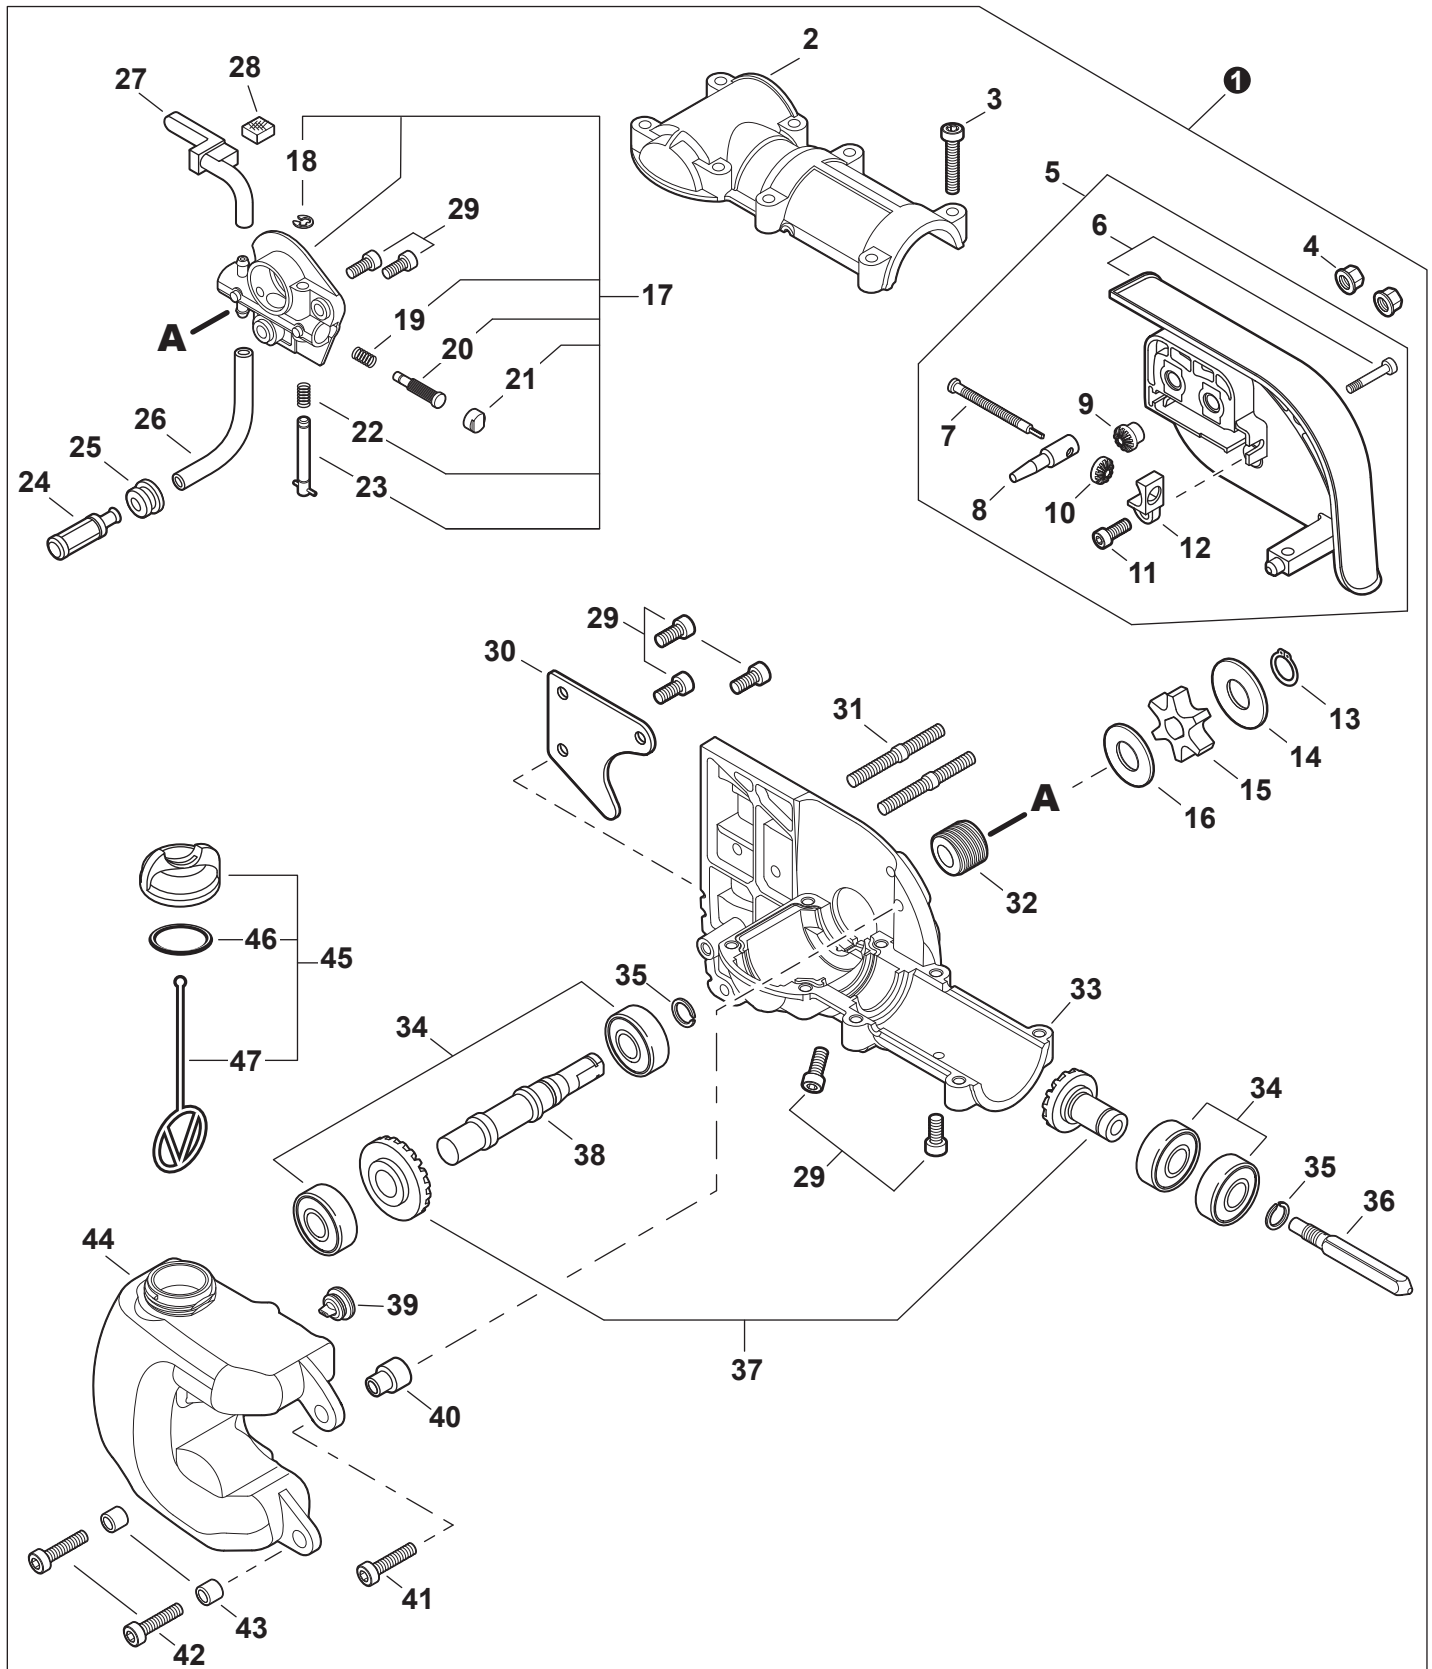

NO.	PART NUMBER	QTY.	DESCRIPTION	NOM DE LA PIÈCE
1	9001015	1	GEAR CASE ASSY	BOÎTIER D'ENGRENAGE COMPLET
2	C531000030	1	+COVER, GEAR CASE	+COUVERCLE BOÎTIER D'ENGRENAGE
3	V805000170	8	+BOLT, TORX 5x25	+BOULON TORX 5x25
4	43301903933	2	+NUT, FLANGE M6	+ÉCROU À BRIDE M6
5	P021054080	1	+SPROCKET GUARD ASSY	+ASSEMBLAGE PROTECTEUR, PIGNON
6	C300000921	1	++GUARD, SPROCKET	++COURVERCLE DE PIGNON
7	V203000041	1	++BOLT 5	++BOULON 5
8	C309000030	1	++TENSIONER, CHAIN	++TENDEUR DE CHAÎNE
9	V651000320	1	++GEAR - 14 TOOTH	++ENGRENAGE - 14 DENTS
10	V651000310	1	++GEAR - 14 TOOTH	++ENGRENAGE - 14 DENTS
11	V252000040	1	++SCREW 4	++VIS 4
12	V355000140	1	++COLLAR 8	++COLLET 8
13	V583000090	1	+RING, SNAP	+ANNEAU ÉLASTIQUE
14	V307000160	1	+WASHER 10	+RONDELLE 10
15	C580000070	1	+SPROCKET, DRIVE	+PIGNON DE COMMANDE
16	17501439131	1	+WASHER 10	+RONDELLE 10
17	C022000010	1	+AUTO-OILER ASSY	+GRAISSEUR AUTOMATIQUE COMPLET
18	12532715130	1	++E-RING	++BAGUE EN E
19	P022010660	1	++SPRING	++RESSORT
20	P022010650	1	++PLUNGER ASSY	++PISTON COMPLET
21	P022010640	1	++CAP, PLUNGER	++BOUCHON DE PISTON
22	P022010670	1	++SPRING	++RESSORT
23	P022010680	1	++ADJUSTER, OILER	++RÉGLEUR DE GRAISSEUR
24	P100001900	1	+FILTER, OIL	+FILTRE À HUILE
25	13211501462	1	+GROMMET	+OEILLET
26	13011012331	1	+PIPE 3x6x70	+TUYAU 3x6x70
27	43721139134	1	+PIPE, OIL OUTLET	+TUYAU DE SORTIE À HUILE
28	43724439130	1	+PAD, FOAM	+COUSSIN MOUSSE
29	V805000130	7	+BOLT, TORX 5x10	+BOULON TORX 5x10
30	C649000140	1	+HOOK	+MOUSQUETON
31	V224000040	2	+BOLT, STUD 6	+GOUJON 6
32	43706338330	1	+GEAR, WORM	+ENGRENAGE À VIS SANS FIN
33	C531000430	1	+CASE, GEAR	+BOÎTIER D'ENGRENAGE
34	9404206001	4	+BEARING, BALL	+ROULEMENT À BILLES
35	90070600012	2	+RING, SNAP 12	+ANNEAU ÉLASTIQUE 12
36	61002522361	1	+CONNECTOR, DRIVESHAFT	+CONNEXION DE ARBRE DE TRANSMISSION
37	P021009723	1	+GEAR SET, BEVEL	+ENSEMBLE DE ENGRENAGE CONIQUE
38	C534000430	1	+SHAFT, GEAR	+ARBRE-PIGNON
39	13131406320	1	+VENT ASSY	+ÉVENT COMPLET
40	V354000010	1	+COLLAR 6	+COLLET 6
41	V805000170	1	+BOLT, TORX 5x25	+BOULON TORX 5x25
42	V805000160	2	+BOLT, TORX 5x20	+BOULON TORX 5x20
43	13104528230	2	+SPACER 6.2x7.8x6	+ENTRETOISE 6.2x7.8x6
44	C200000081	1	+TANK, OIL	+RESERVOIR D'HUILE
45	P021005592	1	+CAP ASSY	+BOUCHON COMPLET
46	90072000018	1	++O-RING 18	++JOINT TORIQUE 18
47	A365000050	1	++CONNECTOR, CAP L= 60 MM	++CONNEXION DU BOUCHON L= 60 MM