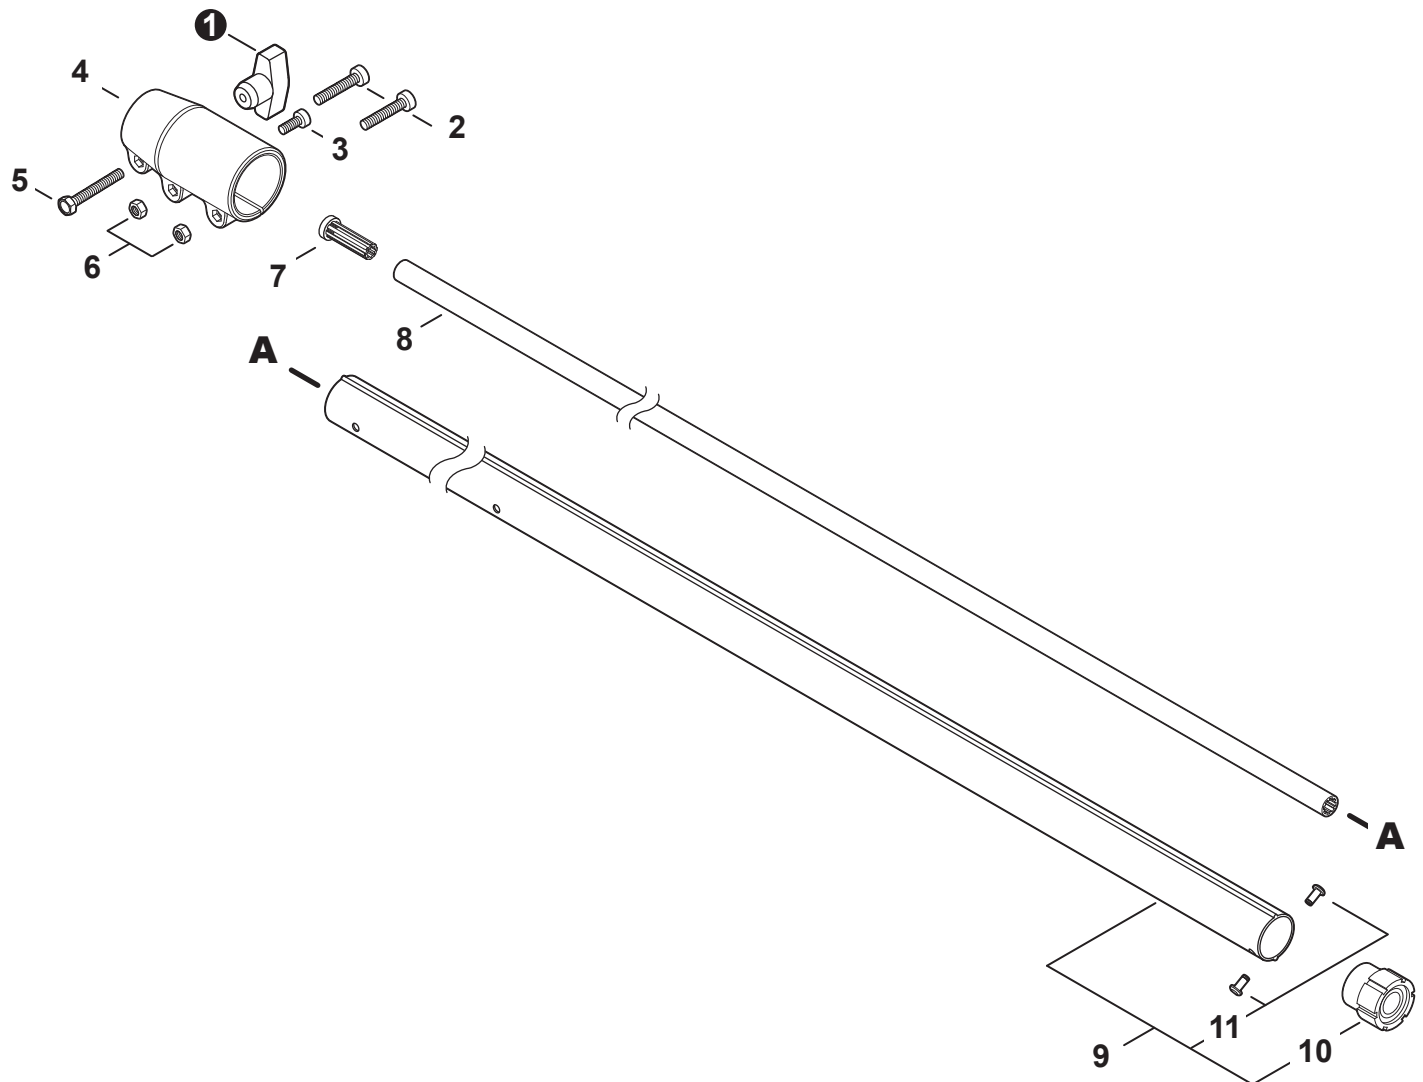

NO.	PART NUMBER	QTY.	DESCRIPTION	NOM DE LA PIÈCE
1	V299000660	1	THUMBSCREW	VIS À SERRAGE À MAIN
2	V805000160	2	BOLT, TORX 5x20	BOULON TORX 5x20
3	V805000140	1	BOLT, TORX 5x12	BOULON TORX 5x12
4	C510000390	1	COUPLING, MAIN PIPE	RACCORD DE TUBE DE TRANSMISSION
5	90010006025	1	BOLT 6x25	BOULON 6x25
6	90050000005	2	NUT M5	ÉCROU M5
7	C509000100	1	SOCKET	DOUILLE
8	C504000360	1	DRIVESHAFT - UPPER	ARBRE DE TRANSMISSION - SUPÉRIEUR
9	C050003130	1	MAIN PIPE ASSY - BLACK	TUBE DE TRANSMISSION COMPLET - NOIR
10	C503000080	1	+HOLDER ASSY, BEARING	+SUPPORT DE ROULEMENT COMPLET
11	89001122360	2	+RIVET	+RIVET