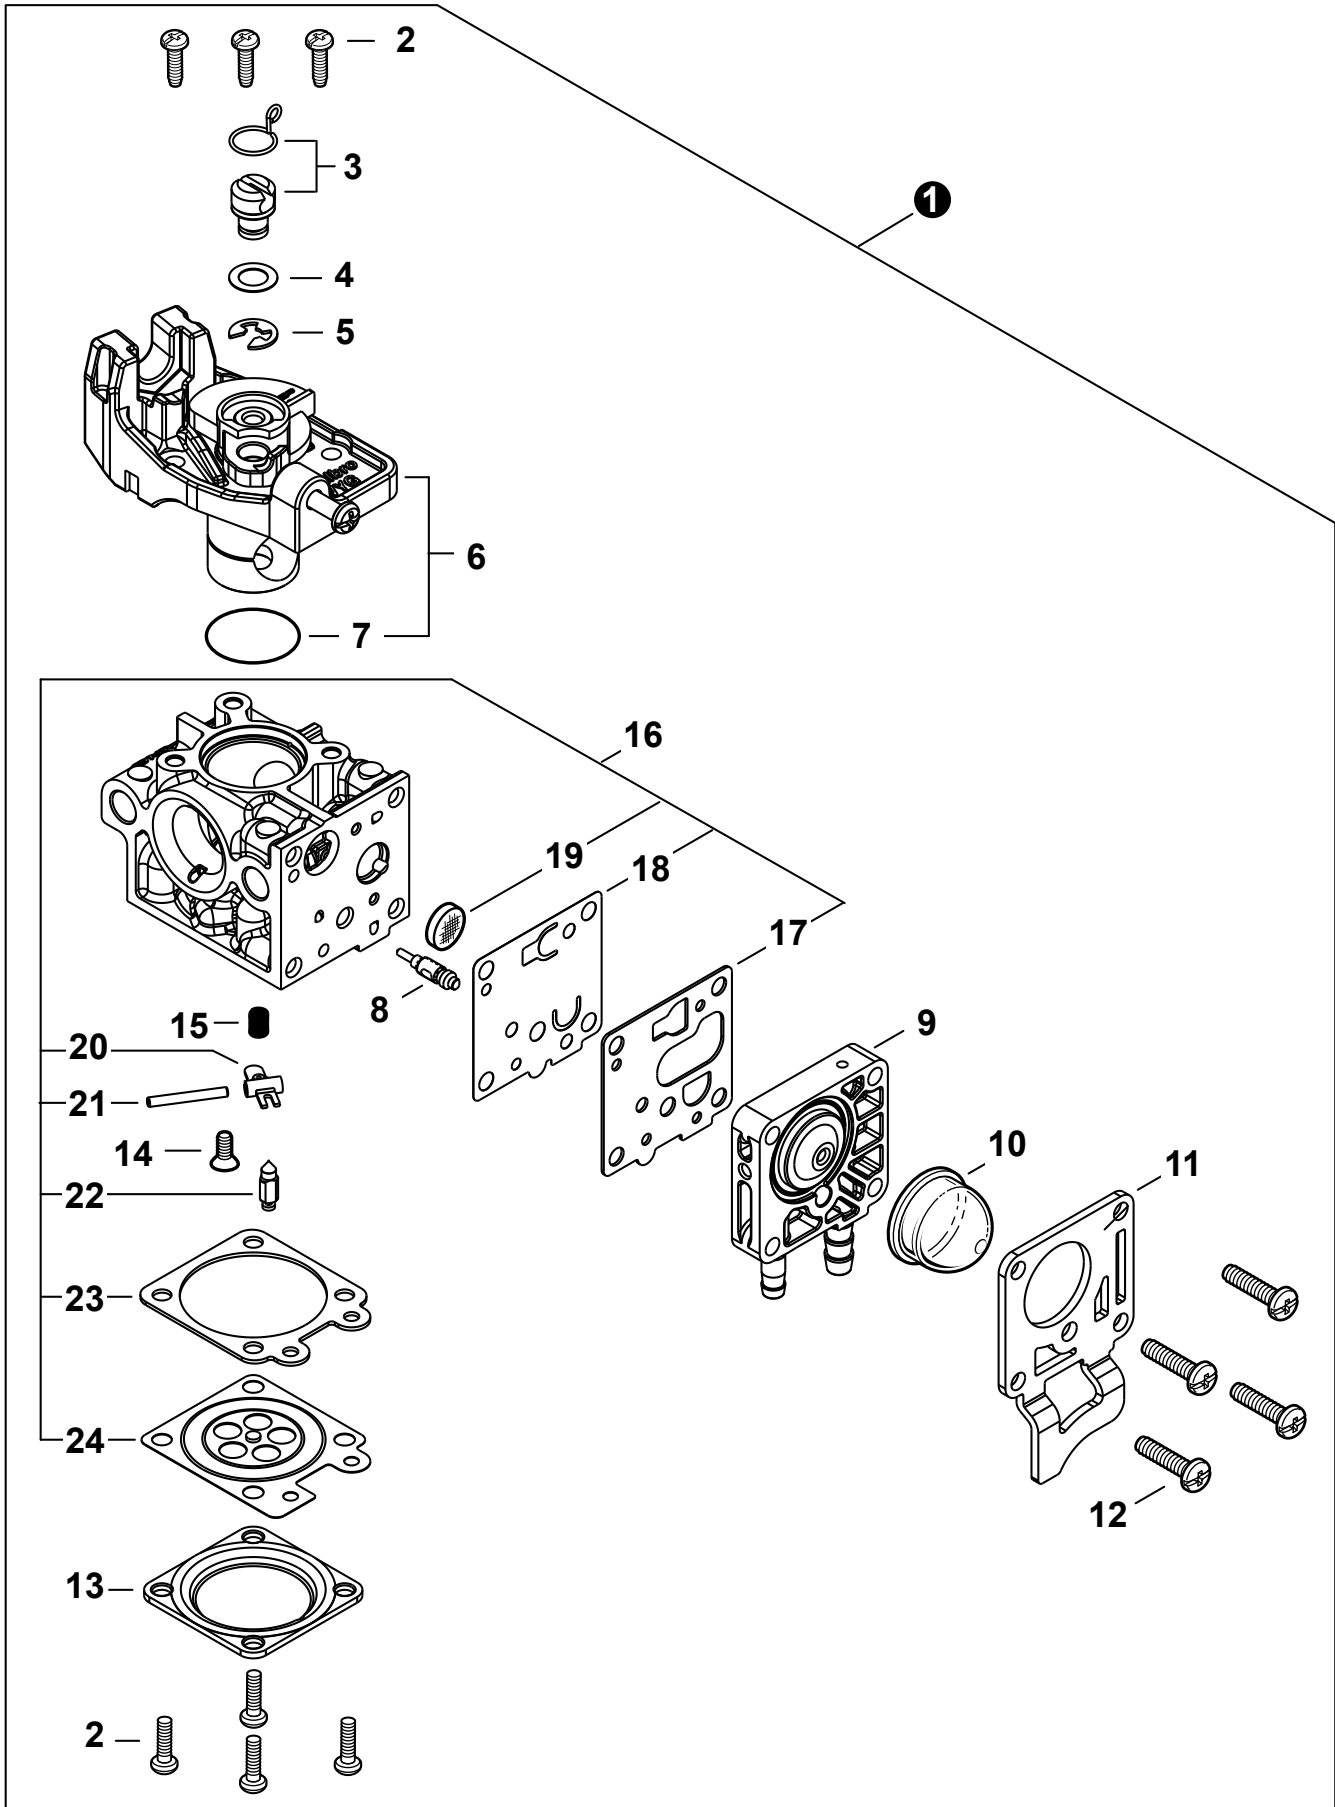

NO.	PART NUMBER	QTY.	DESCRIPTION	NOM DE LA PIÈCE
1	A320001201	1	COVER, MUFFLER	COUVERCLE DU SILENCIEUX
2	A160003281	1	COVER, ENGINE	COUVERCLE DE MOTEUR
3	V835000010	4	BOLT, TORX 5x12	BOULON TORX 5x12

NO.	PART NUMBER	QTY.	DESCRIPTION	NOM DE LA PIÈCE
1	SB1118	1	SHORT BLOCK	MOTEUR COMPLET
2	V805000210	4	+BOLT, TORX 5x20	+BOULON TORX 5x20
3	A130002330	1	+CYLINDER	+CYLINDRE
4	V103001900	1	+GASKET, INTAKE	+JOINT D'ADMISSION
5	V103001890	1	+HEAT SHIELD, INTAKE	+BOUCLIER THERMIQUE ADMISSION
6	V104002310	1	+HEAT SHIELD, EXHAUST	+BOUCLIER THERMIQUE ÉCHAPPEMENT
7	V100000840	1	+GASKET, CYLINDER	+JOINT CYLINDRE
8	P021050840	1	+PISTON KIT	+KIT DE PISTON
9	A101000010	2	++RING, PISTON	++SEGMENT DE PISTON
10	10001503931	2	++RING, SNAP	++ANNEAU ÉLASTIQUE
11	V554000020	1	++BEARING, NEEDLE 9	++ROULEMENT À AIGUILLES 9
12	10001335430	1	++PIN, PISTON	++AXE DE PISTON
13	10001453630	2	++WASHER, THRUST	++RONDELLE DE BUTÉE
14	10014212330	1	+KEY, WOODRUFF	+CLAVETTE-DISQUE
15	A011001660	1	+CRANKSHAFT ASSY	+VILEBREQUIN COMPLET
16	P021050850	1	+CRANKCASE KIT	+KIT DE CARTER DE MOTEUR
17	V805000220	3	++BOLT, TORX 5x25	++BOULON TORX 5x25
18	10021242031	1	++SEAL, OIL 12	++JOINT D'HUILE 12
19	90033040080	2	++PIN, LOCATING 4x8	++GOUPILLE DE POSITIONNEMENT 4x8
20	V102000300	1	++GASKET, CRANKCASE	++JOINT CARTER DE MOTEUR
21	90080036001	1	++BEARING, BALL 6001	++ROULEMENT À BILLES 6001
22	90081036000	1	++BEARING, BALL	++ROULEMENT À BILLES
23	V503000040	1	++SEAL, OIL 10	++JOINT D'HUILE 10
24	P021051540	1	GASKET KIT: ENGINE, INTAKE, EXHAUST	KIT DE JOINTS - MOTEUR, ADMISSION, ÉCHAPPEMENT