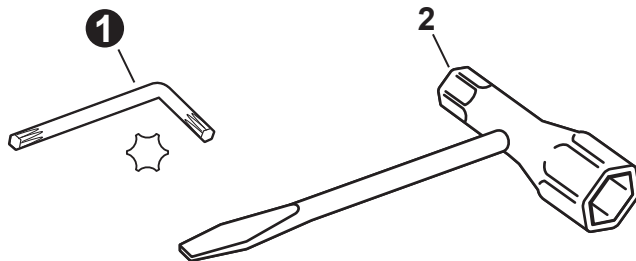

Tools

Outils

NO.	PART NUMBER	QTY.	DESCRIPTION	NOM DE LA PIÈCE
1	X605000060	1	WRENCH, T27 80x30	CLÉ T27 80x30
2	X601000030	1	T-WRENCH 10x16 MM	CLÉ EN T 10x16 MM