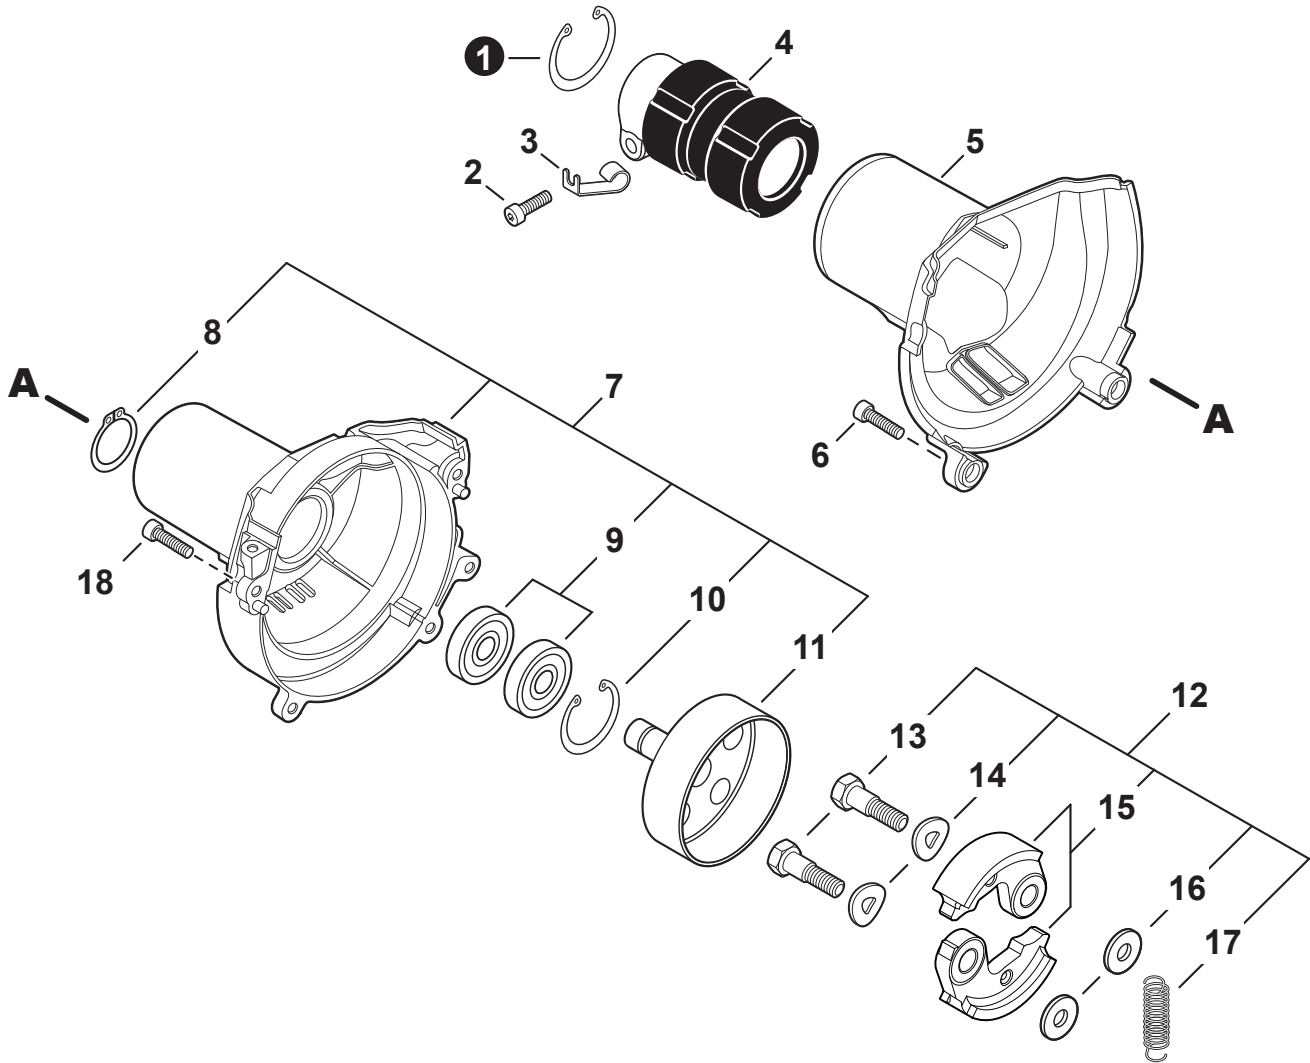

NO.	PART NUMBER	QTY.	DESCRIPTION	NOM DE LA PIÈCE
1	90070200042	1	RING, SNAP 42	ANNEAU ÉLASTIQUE 42
2	V805000170	1	BOLT, TORX 5x25	BOULON TORX 5x25
3	V490001520	1	CLIP, CABLE	SUPPORT DE CÂBLE
4	A575000640	1	HOLDER, MAIN PIPE	ATTACHE - TUBE DE TRANSMISSION
5	A413000080	1	PROTECTOR, FAN COVER	PROTECTEUR, COUVRE-VENTILATEUR
6	V805000160	2	BOLT, TORX 5x20	BOULON TORX 5x20
7	P100011870	1	COVER ASSY, FAN	ASSEMBLAGE COUVRE-VENTILATEUR
8	90070100015	1	+RING, RETAINING 15	+ANNEAU DE RETENUE 15
9	9400906902	2	+BEARING, BALL	+ROULEMENT À BILLES
10	90070200028	1	+RING, SNAP 28	+ANNEAU ÉLASTIQUE 28
11	A556001780	1	+DRUM, CLUTCH	+TAMBOUR D'EMBRAYAGE
12	P021050860	1	CLUTCH ASSY	BLOC D'EMBRAYAGE
13	17504656030	2	+BOLT, CLUTCH 8x7.9xM6	+BOULON D'EMBRAYAGE 8x7.9xM6
14	17504956030	2	+WASHER, SPRING 8.5x16x0.5	+RONDELLE ÉLASTIQUE 8.5x16x0.5
15	A553000190	2	+SHOE, CLUTCH	+SABOT D'EMBRAYAGE
16	17504805530	2	+WASHER 6.2x19x1.0	+RONDELLE 6.2x19x1.0
17	V451001390	1	+SPRING, CLUTCH	+RESSORT D'EMBRAYAGE
18	V805000150	2	BOLT, TORX 5x16	BOULON TORX 5x16