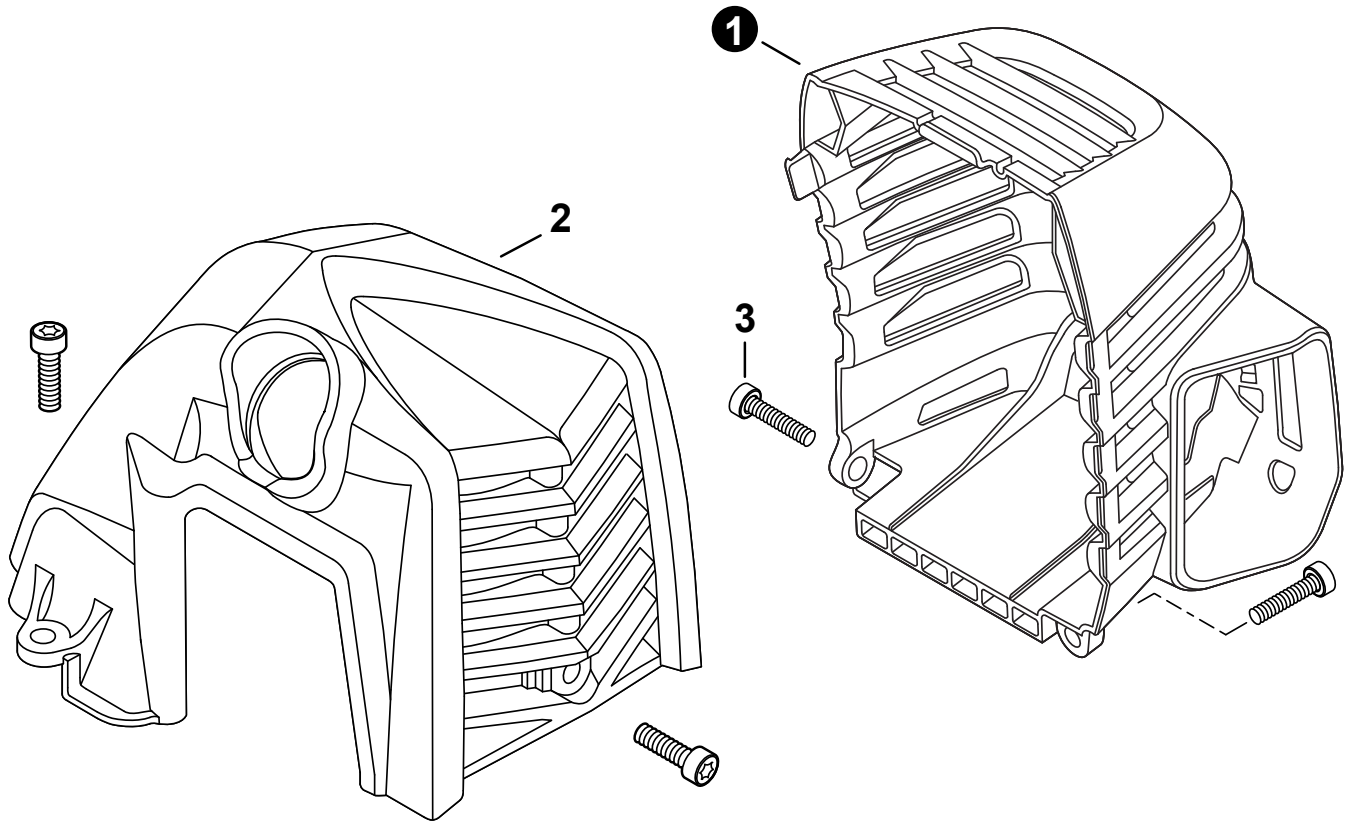

Guide-Chaîne - 30cm (0.043" jauge)..12A4CD3744C

Chaîne - 30cm (0.043" jauge)90PX44CQ

ECHO Incorporated

400 Oakwood Road, Lake Zurich, Illinois 60047

WWW.ECHO-USA.COM

Engine Cover 3 Couvercle de moteur	Main Pipe - Lower 16 Tube de transmission - Inférieur
Engine 4 Moteur	Main Pipe - Upper 17 Tube de transmission - Supérieur
Engine 5 Moteur	Gear Case 18 Boîtier d'engrenage
Carburetor 6 Carburateur	Gear Case 19 Boîtier d'engrenage
Carburetor 7 Carburateur	Shoulder Strap 20 Bandoulière
Intake 8 Admisión	Labels 21 Étiquettes
Exhaust 9 Échappement	Guide Bar, Saw Chain, Scabbard 22 Guide-chaîne, Chaîne Coupante, Fourreau
Ignition 10 Allumage	Tools 22 Outils
Starter 11 Lanceur à rappel	Maintenance Kits 23 Kits d'entretien
Fuel System 12 Système de carburant	Bulk Pipe 23 Tuyau en vrac
Fan Case 13 Couvre-ventilateur	Bulk Starter Rope 23 Corde du démarreur en vrac
Main Pipe 14 Tube de transmission	
Control Handle 15 Poignée de commande	