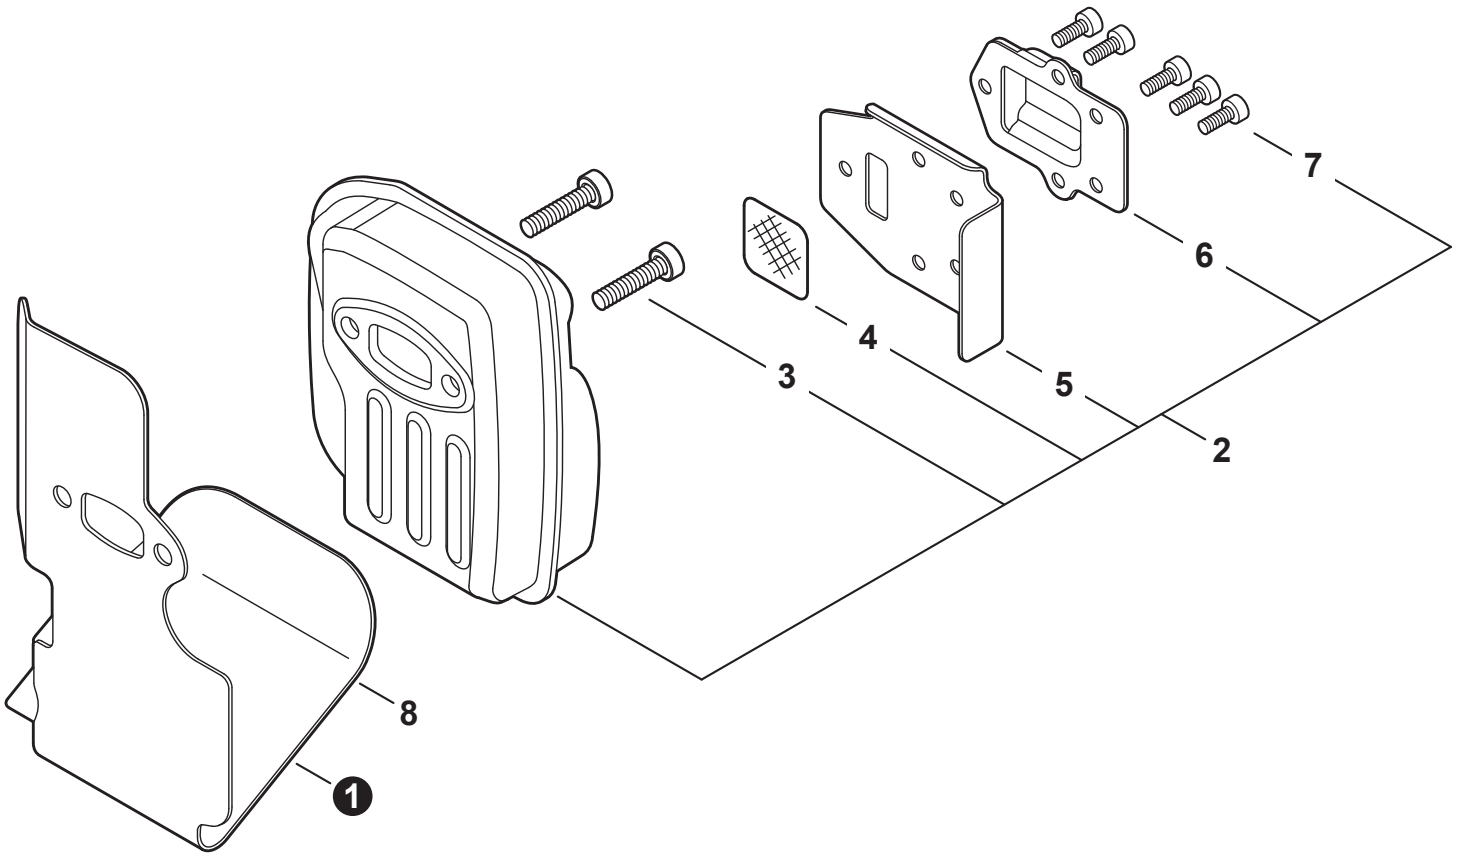

NO.	PART NUMBER	QTY.	DESCRIPTION	NOM DE LA PIÈCE
1	V104002310	1	HEAT SHIELD, EXHAUST	BOUCLIER THERMIQUE ÉCHAPPEMENT
2	P021050901	1	MUFFLER ASSY	ASSEMBLAGE SILENCIEUX
3	V805000250	2	+BOLT, TORX 5x16	+BOULON TORX 5x16
4	14586240630	1	+SCREEN, SPARK ARRESTER	+PARE-ÉTINCELLES
5	V104002300	1	+GASKET, EXHAUST	+JOINT D'ÉCHAPPEMENT
6	A313002060	1	+GUIDE, EXHAUST	+GUIDE D'ÉCHAPPEMENT
7	V804000030	5	+BOLT, TORX 4x8	+BOULON TORX 4x8
8	P021051540	1	GASKET KIT: ENGINE, INTAKE, EXHAUST	KIT DE JOINTS - MOTEUR, ADMISSION, ÉCHAPPEMENT