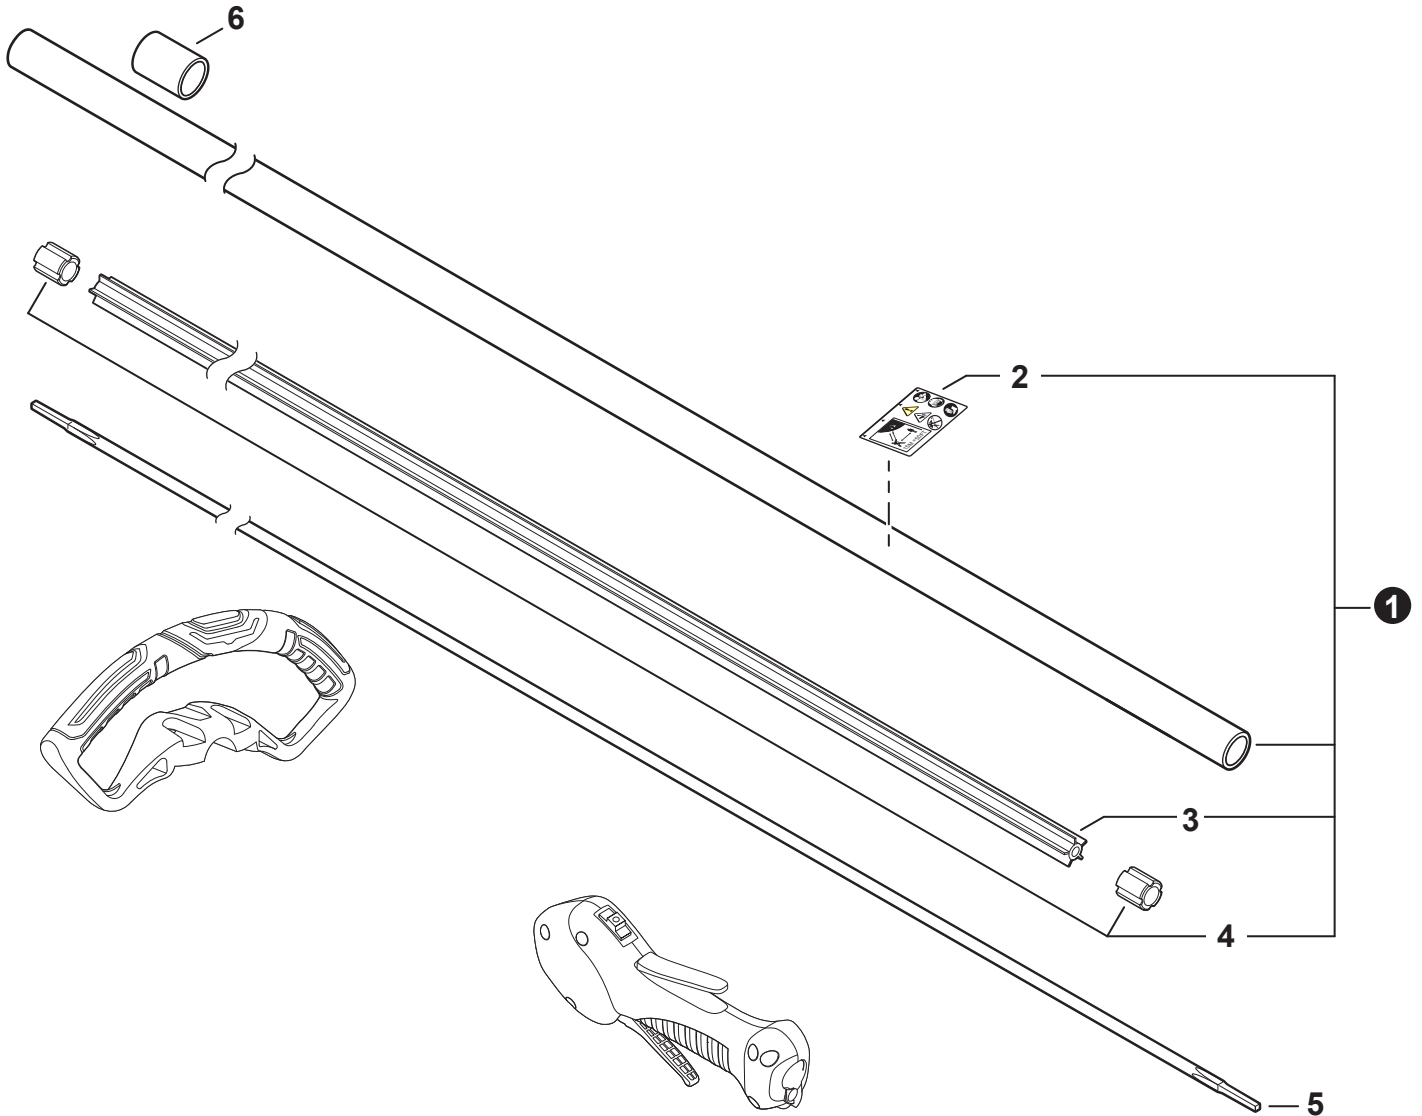

NO.	PART NUMBER	QTY.	DESCRIPTION	NOM DE LA PIÈCE
1	C050003420	1	MAIN PIPE ASSY	TUBE DE TRANSMISSION COMPLET
2	X505011540	1	+LABEL - CAUTION	+ÉTIQUETTE D'AVERTISSEMENT
3	C507000080	1	+LINER - FLEXIBLE	+COUSSINET FLEXIBLE
4	61024644730	2	+STOPPER	+ARRÊT
5	C506000700	1	DRIVESHAFT - FLEXIBLE	ARBRE DE TRANSMISSION - FLEXIBLE
6	V362000160	1	COLLAR - 22	COLLET - 22