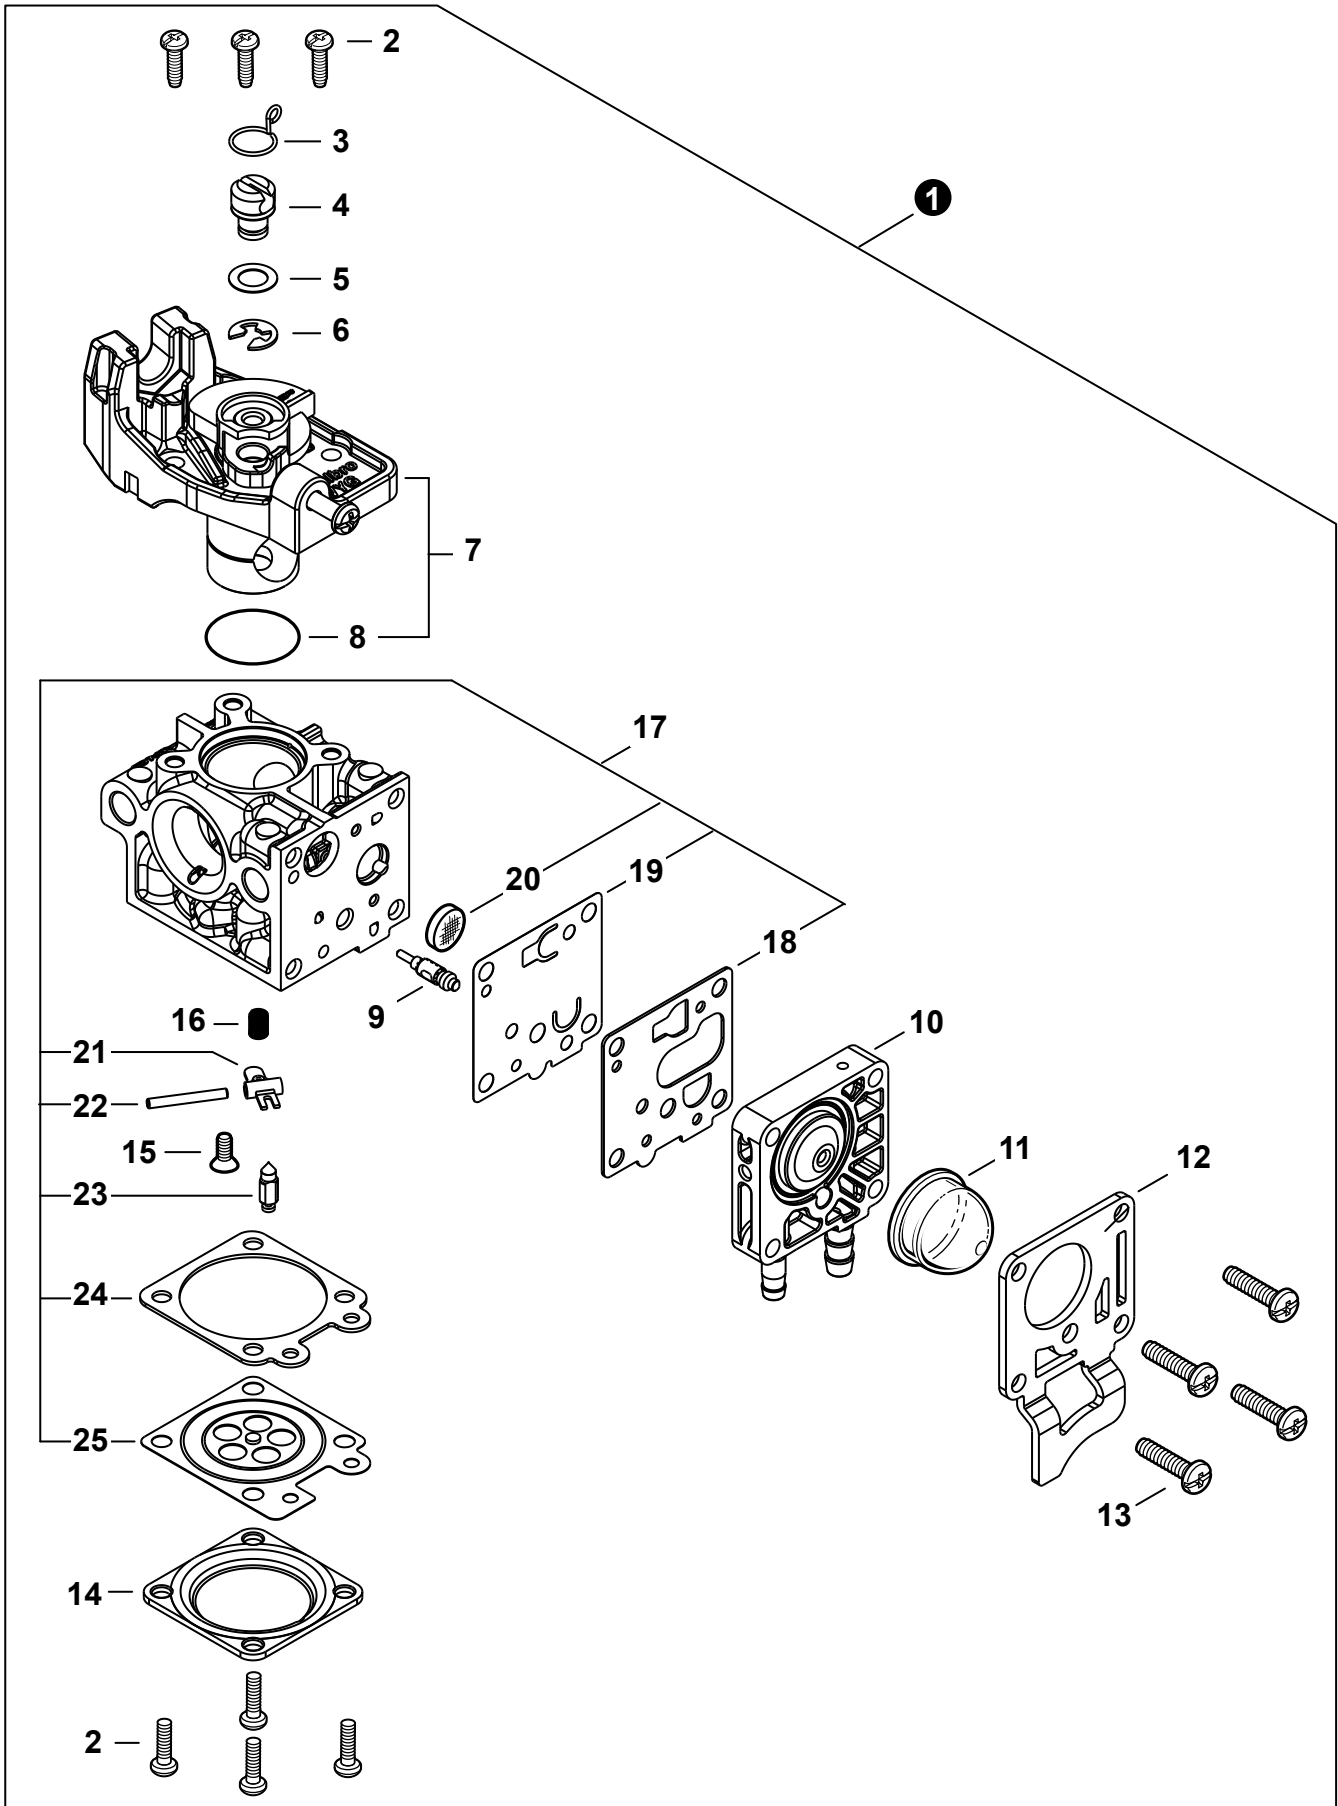

NO.	PART NUMBER	QTY.	DESCRIPTION	NOM DE LA PIÈCE
1	A320001201	1	COVER, MUFFLER	COUVERCLE DU SILENCIEUX
2	A160003281	1	COVER, ENGINE	COUVERCLE DE MOTEUR
3	V835000010	4	BOLT, TORX 5x12	BOULON TORX 5x12

NO.	PART NUMBER	QTY.	DESCRIPTION	NOM DE LA PIÈCE
1	SB1118	1	SHORT BLOCK	MOTEUR COMPLET
2	V805000210	4	+BOLT, TORX 5x20	+BOULON TORX 5x20
3	A130002330	1	+CYLINDER	+CYLINDRE
4	V103001900	1	+GASKET, INTAKE	+JOINT D'ADMISSION
5	V103001890	1	+HEAT SHIELD, INTAKE	+BOUCLIER THERMIQUE ADMISSION
6	V104002310	1	+HEAT SHIELD, EXHAUST	+BOUCLIER THERMIQUE ÉCHAPPEMENT
7	V100000840	1	+GASKET, CYLINDER	+JOINT CYLINDRE
8	P021050840	1	+PISTON KIT	+KIT DE PISTON
9	A101000010	2	++RING, PISTON	++SEGMENT DE PISTON
10	10001503931	2	++RING, SNAP	++ANNEAU ÉLASTIQUE
11	V554000020	1	++BEARING, NEEDLE 9	++ROULEMENT À AIGUILLES 9
12	10001335430	1	++PIN, PISTON	++AXE DE PISTON
13	10001453630	2	++WASHER, THRUST	++RONDELLE DE BUTÉE
14	10014212330	1	+KEY, WOODRUFF	+CLAVETTE-DISQUE
15	A011001660	1	+CRANKSHAFT ASSY	+VILEBREQUIN COMPLET
16	P021050850	1	+CRANKCASE KIT	+KIT DE CARTER DE MOTEUR
17	V805000220	3	++BOLT, TORX 5x25	++BOULON TORX 5x25
18	10021242031	1	++SEAL, OIL 12	++JOINT D'HUILE 12
19	90033040080	2	++PIN, LOCATING 4x8	++GOUPILLE DE POSITIONNEMENT 4x8
20	V102000300	1	++GASKET, CRANKCASE	++JOINT CARTER DE MOTEUR
21	90080036001	1	++BEARING, BALL 6001	++ROULEMENT À BILLES 6001
22	90081036000	1	++BEARING, BALL	++ROULEMENT À BILLES
23	V503000040	1	++SEAL, OIL 10	++JOINT D'HUILE 10
24	P021051540	1	GASKET KIT: ENGINE, INTAKE, EXHAUST	KIT DE JOINTS - MOTEUR, ADMISSION, ÉCHAPPEMENT