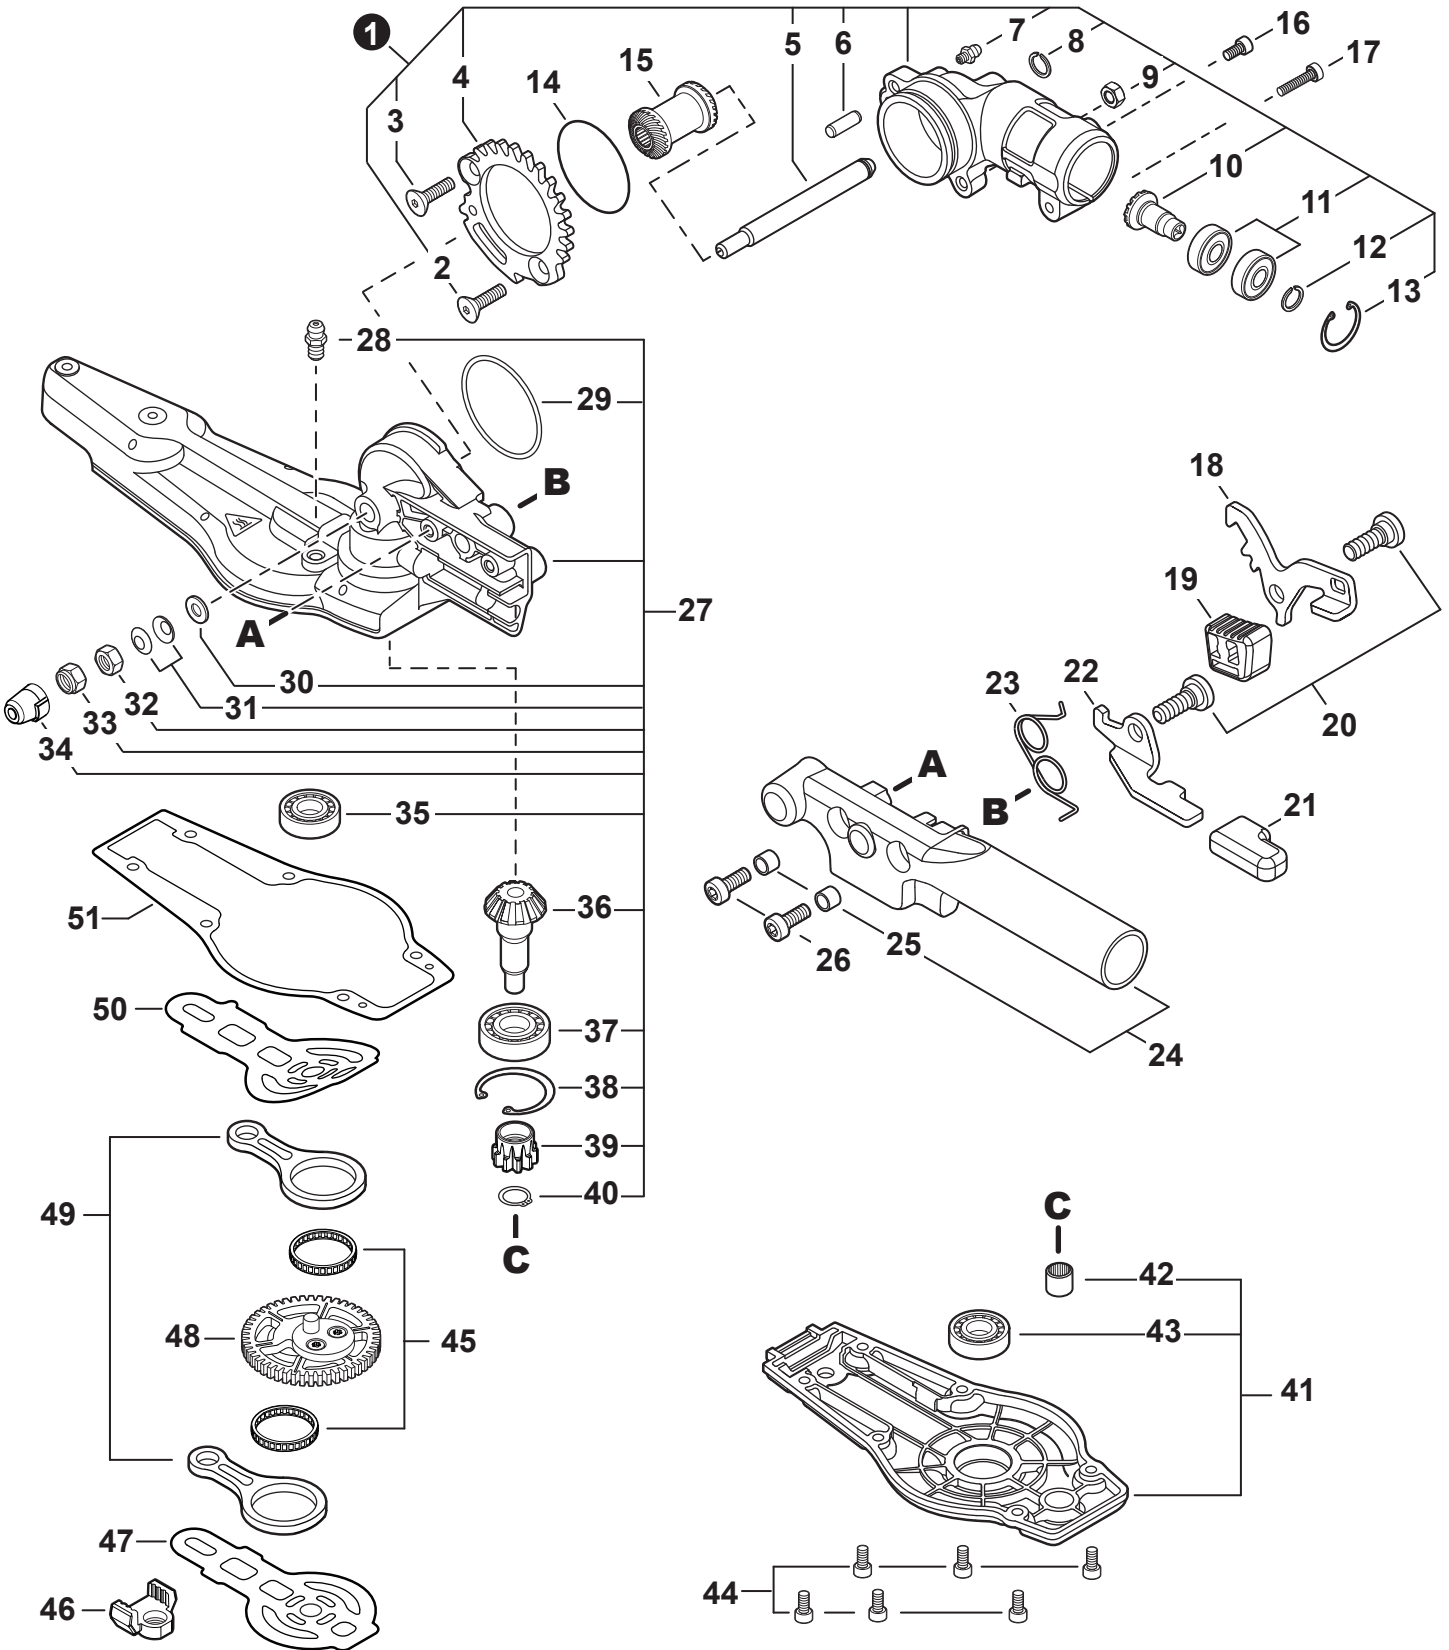

NO.	PART NUMBER	QTY.	DESCRIPTION	NOM DE LA PIÈCE
1	P021054030	1	GEAR CASE ASSY	BOÎTIER D'ENGRENAGE COMPLET
2	90017505012	1	+BOLT 5x12	+BOULON 5x12
3	90017505018	1	+BOLT - 5x18	+BOULON - 5x18
4	C465000040	1	+RING, LOCKING	+ANNEAU DE VERROUILLAGE
5	C534001101	1	+SHAFT, GEAR	+ARBRE-PIGNON
6	V623000110	1	+PIN 5 L19.5	+GOUPILLE 5 L19.5
7	V187000080	1	+FITTING, GREASE	+EMBOUIT DE GRAISSAGE
8	9241108000	1	+E-RING 8	+BAGUE EN E 8
9	90056000005	1	+NUT, LOCK M5	+ÉCROU D'ARRÊT M5
10	V651001100	1	+GEAR, BEVEL	+ENGRENAGE CONIQUE
11	90085706901	2	+BEARING, BALL 6901	+ROULEMENT À BILLES 6901
12	90070600012	1	+RING, SNAP 12	+ANNEAU ÉLASTIQUE 12
13	90070200024	1	+RING, SNAP 24	+ANNEAU ÉLASTIQUE 24
14	90072400035	1	O-RING 35	JOINT TORIQUE 35
15	P100003640	1	GEAR, BEVEL	ENGRENAGE CONIQUE
16	V805000130	1	BOLT, TORX 5x10	BOULON TORX 5x10
17	V805000170	1	BOLT, TORX 5x25	BOULON TORX 5x25
18	C661000210	1	LEVER, LOCK	LEVIER DE BLOCAGE
19	V494001070	1	CAP	BOUCHON
20	V204000580	2	BOLT M6	BOULON M6
21	V494000891	1	CAP	BOUCHON
22	C661000220	1	RELEASE, LOCK	DISPOSITIF DE DÉVERROUILLAGE
23	V452001740	1	SPRING, TORSION	RESSORT DE TORSION
24	C403000880	1	LEVER, ADJUSTMENT	LEVIER DE RÉGLAGE
25	13104528230	2	+SPACER 6.2x7.8x6	+ENTRETOISE 6.2x7.8x6
26	V805000150	2	BOLT, TORX 5x16	BOULON TORX 5x16
27	P100003622	1	GEAR CASE ASSY	BOÎTIER D'ENGRENAGE COMPLET
28	V187000080	1	+FITTING, GREASE	+EMBOUIT DE GRAISSAGE
29	V317000040	1	+WASHER	+RONDELLE
30	17501404630	1	+WASHER 6	+RONDELLE 6
31	90060800006	2	+WASHER	+RONDELLE
32	90050200006	1	+NUT M6	+ÉCROU M6
33	90056000006	1	+NUT, LOCK 6	+ÉCROU D'ARRÊT 6
34	A127000610	1	+COVER, DUST	+COUVERCLE PARE-POUSSIÈRE
35	90080000608	1	+BEARING, BALL 608	+ROULEMENT À BILLES 608
36	V655000110	1	+SHAFT, PINION	+ARBRE DE PIGNON
37	90080036001	1	+BEARING, BALL 6001	+ROULEMENT À BILLES 6001
38	90070200028	1	+RING, SNAP 28	+ANNEAU ÉLASTIQUE 28
39	V650000730	1	+GEAR, SPUR	+ENGRENAGE CYLINDRIQUE
40	90070100008	1	+RING, RETAINING 8	+ANNEAU DE RETENUE 8
41	P100003631	1	COVER ASSY, GEAR CASE	COUVERCLE BOÎTIER D'ENGRENAGE COMPLET
42	V551000000	1	+BEARING, NEEDLE	+ROULEMENT À AIGUILLES
43	90080000608	1	+BEARING, BALL 608	+ROULEMENT À BILLES 608
44	V804000050	6	BOLT, TORX 4x12	BOULON TORX 4x12
45	V572000000	2	BEARING, NEEDLE 30	ROULEMENT À AIGUILLES 30
46	V541000620	1	SEAL	JOINT
47	V150004310	1	PLATE, WEAR	PLAQUE
48	V060000130	1	GEAR, SPUR	ENGRENAGE CYLINDRIQUE
49	C532000530	2	ROD, CONNECTING	BIELLE
50	V150004320	1	PLATE, WEAR	PLAQUE
51	V110000200	1	GASKET, GEAR CASE	JOINT DE BOÎTIER D'ENGRENAGE