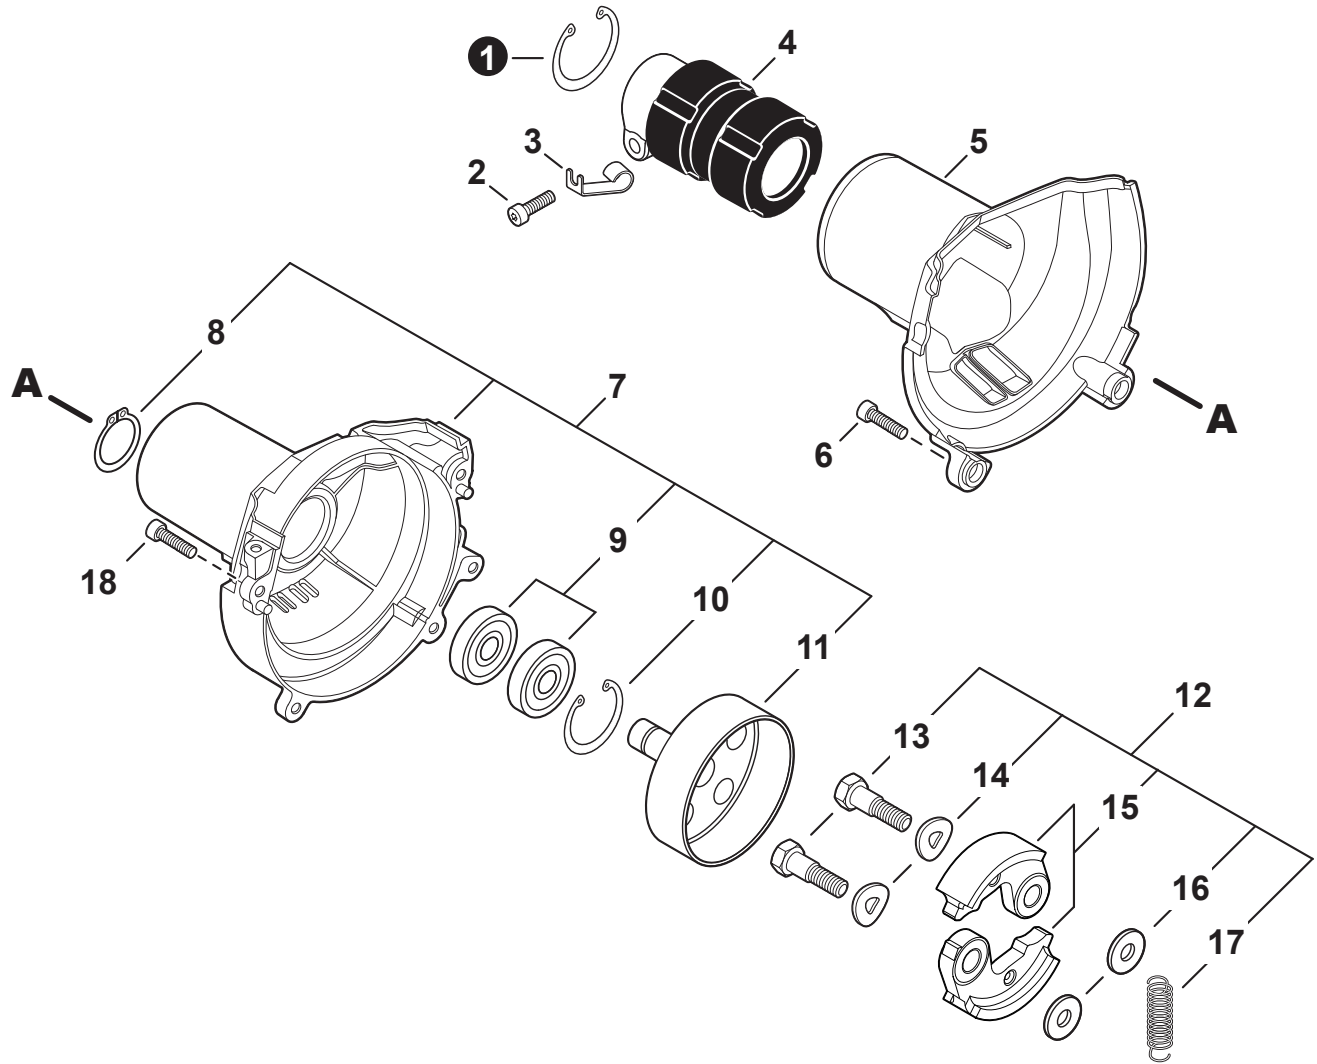

NO.	PART NUMBER	QTY.	DESCRIPTION	NOM DE LA PIÈCE
1	90070200042	1	RING, SNAP 42	ANNEAU ÉLASTIQUE 42
2	V805000170	1	BOLT, TORX 5x25	BOULON TORX 5x25
3	V490001520	1	CLIP, CABLE	SUPPORT DE CÂBLE
4	A575000110	1	HOLDER, MAIN PIPE	ATTACHE - TUBE DE TRANSMISSION
5	A413000080	1	PROTECTOR, FAN COVER	PROTECTEUR, COUVRE-VENTILATEUR
6	V805000160	2	BOLT, TORX 5x20	BOULON TORX 5x20
7	P021054130	1	COVER ASSY, FAN	ASSEMBLAGE COUVRE-VENTILATEUR
8	90070100012	1	+RING, SNAP 12	+ANNEAU ÉLASTIQUE 12
9	9406106001	2	+BEARING, BALL 6001	+ROULEMENT À BILLES 6001
10	90070200028	1	+RING, SNAP 28	+ANNEAU ÉLASTIQUE 28
11	A556001760	1	+DRUM, CLUTCH	+TAMBOUR D'EMBRAYAGE
12	P021050860	1	CLUTCH ASSY	BLOC D'EMBRAYAGE
13	17504656030	2	+BOLT, CLUTCH 8x7.9xM6	+BOULON D'EMBRAYAGE 8x7.9xM6
14	17504956030	2	+WASHER, SPRING 8.5x16x0.5	+RONDELLE ÉLASTIQUE 8.5x16x0.5
15	A553000190	2	+SHOE, CLUTCH	+SABOT D'EMBRAYAGE
16	17504805530	2	+WASHER 6.2x19x1.0	+RONDELLE 6.2x19x1.0
17	V451001390	1	+SPRING, CLUTCH	+RESSORT D'EMBRAYAGE
18	V805000150	2	BOLT, TORX 5x16	BOULON TORX 5x16