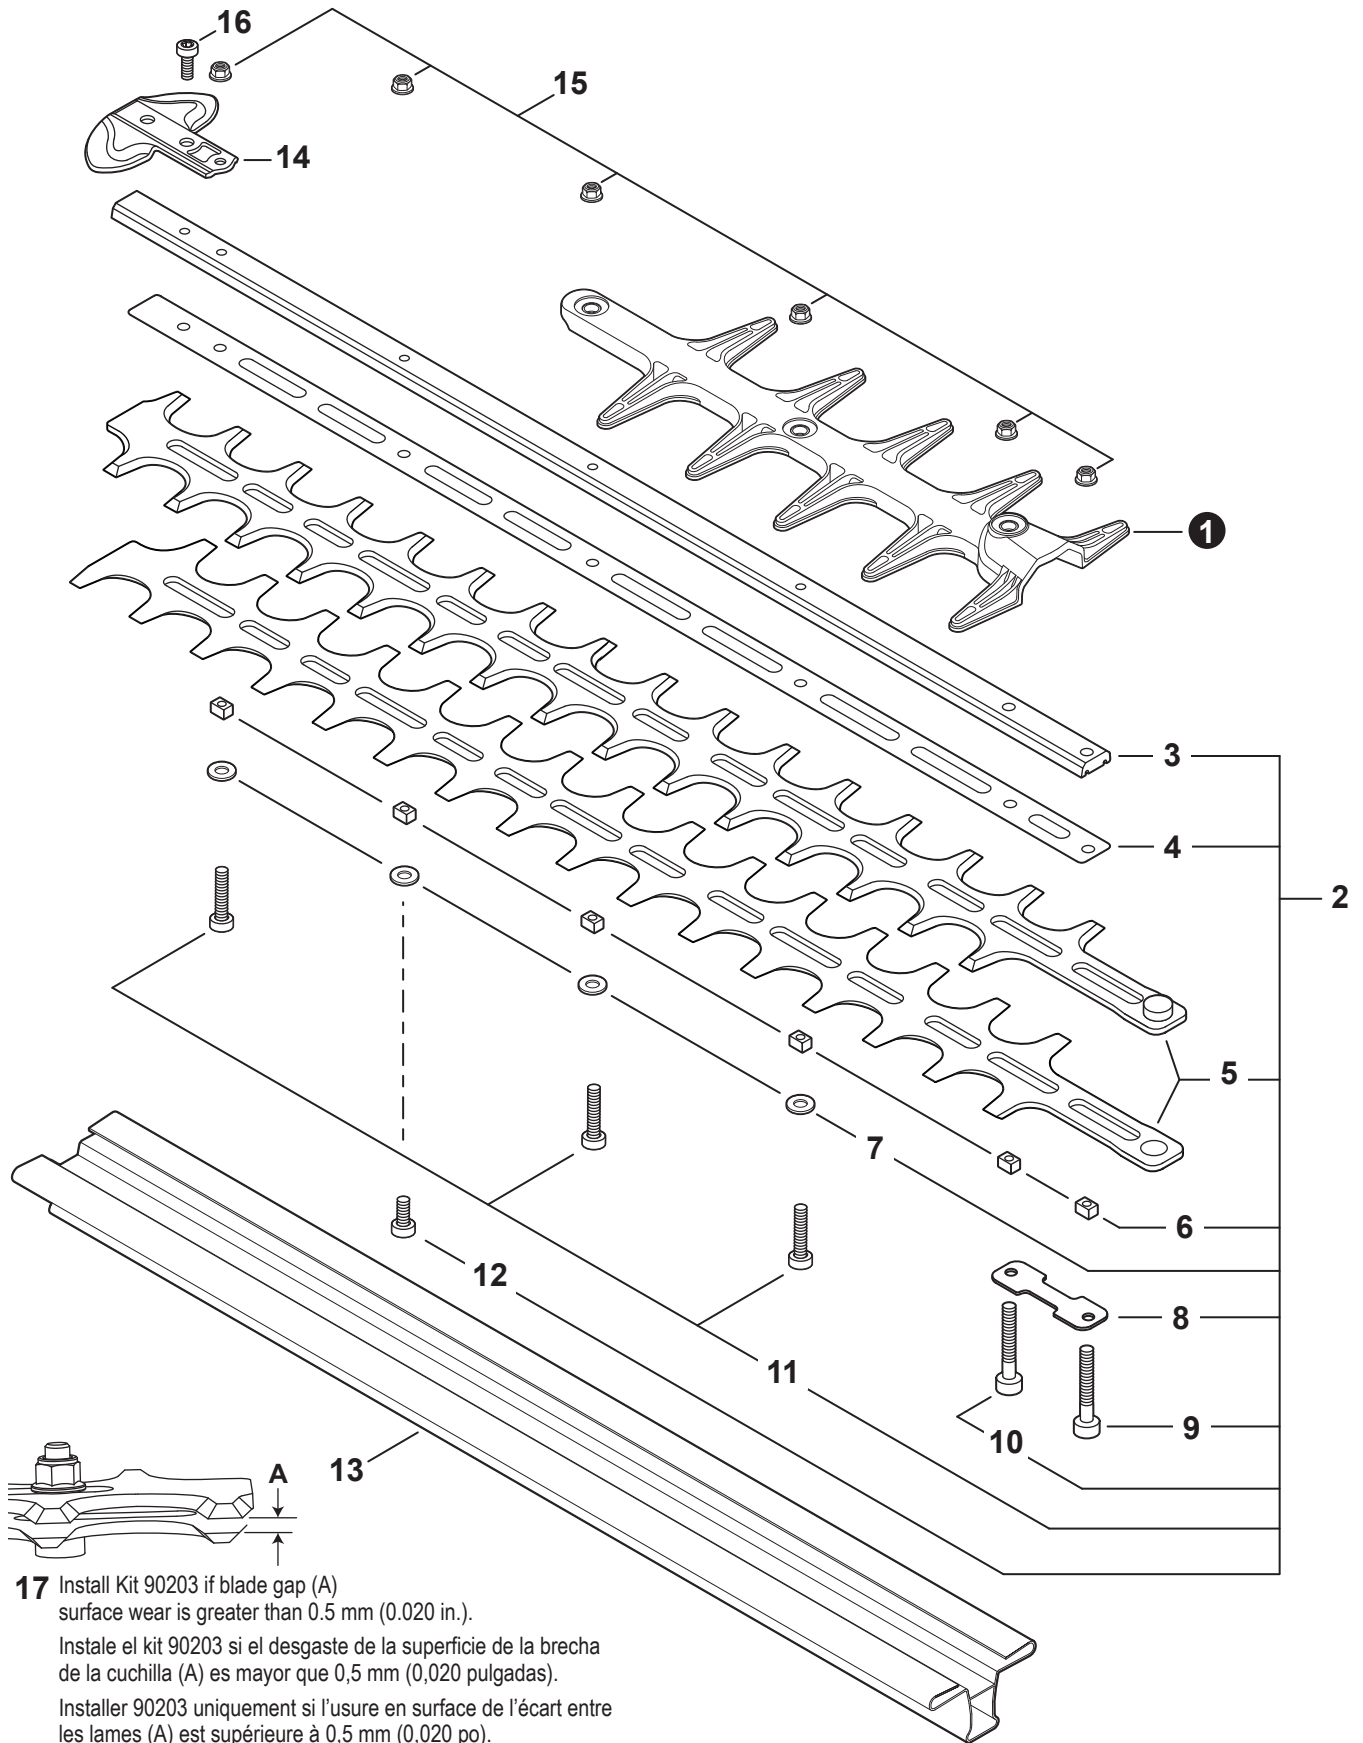

17 Install Kit 90203 if blade gap (A) surface wear is greater than 0.5 mm (0.020 in.).
Instale el kit 90203 si el desgaste de la superficie de la brecha de la cuchilla (A) es mayor que 0,5 mm (0,020 pulgadas).
Installer 90203 uniquement si l'usure en surface de l'écart entre les lames (A) est supérieure à 0,5 mm (0,020 po).