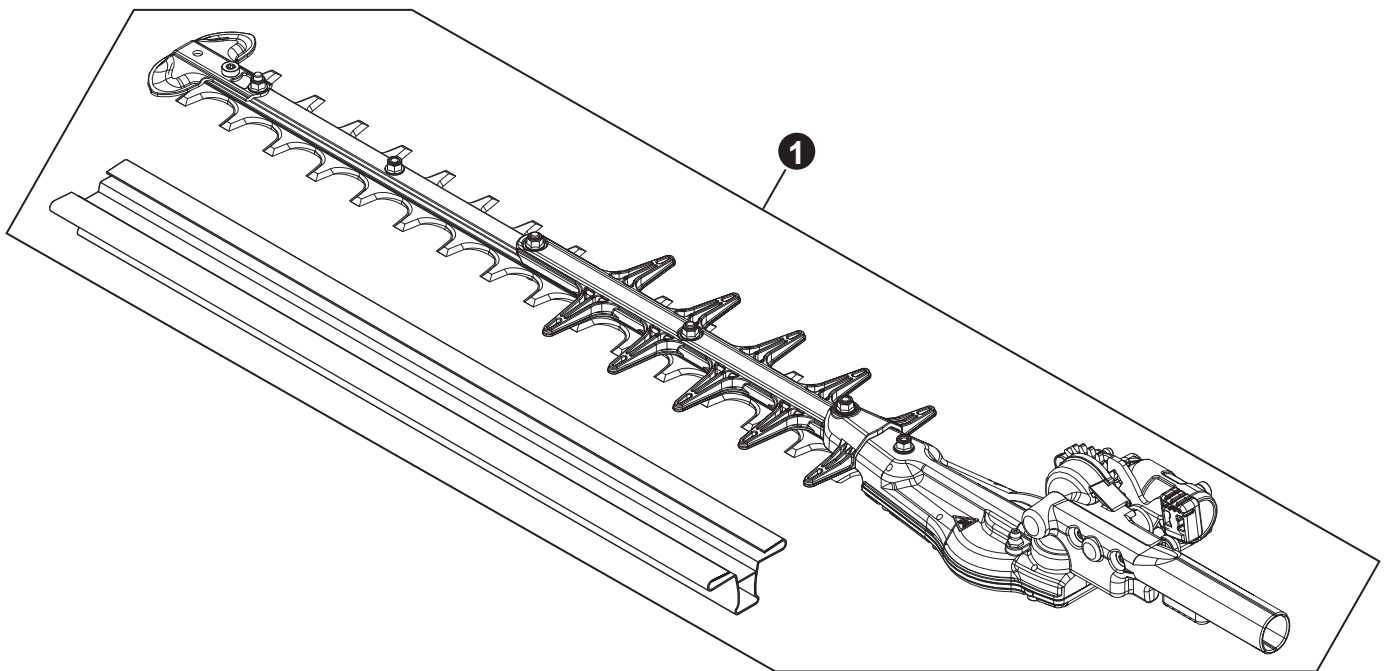

NO.	PART NUMBER	QTY.	DESCRIPTION	NOM DE LA PIÈCE
1	X431000240	1	GUARD, CUTTER BLADE	PROTECTEUR DE LAME
2	X041000640	1	CUTTER ASSY, 20"	LAME COMPLET 50 CM
3	X425001030	1	+SUPPORT, CUTTER 20"	+SUPPORT DE LAME 50 CM
4	X425001040	1	+PLATE, CUTTER 20"	+PLAQUE DE LAME 50 CM
5	X411001360	2	+CUTTER, 20"	+LAME 50 CM
6	V353000250	6	+GUIDE, BLADE 5	+GUIDE DE LAME 5
7	V303000290	4	+WASHER	+RONDELLE
8	V150004330	1	+PLATE, EYE	+PLAQUE
9	V805000180	1	+BOLT, TORX 5x30	+BOULON TORX 5x30
10	V805000370	1	+BOLT, TORX 5x35	+BOULON TORX 5x35
11	V805000170	3	+BOLT, TORX 5x25	+BOULON TORX 5x25
12	V805000160	1	+BOLT, TORX 5x20	+BOULON TORX 5x20
13	X495000800	1	SCABBARD - BLACK	FOURREAU - NOIR
14	E278000311	1	GUARD, TIP	GARDE ANTI REBOND
15	9210805000	6	NUT, FLANGE M5	ÉCROU À BRIDE M5
16	V805000120	1	BOLT, TORX 5x8	BOULON TORX 5x8
17	90203	1	BLADE KIT, ADJUSTABLE	KIT DE LAME AJUSTABLE

Cutting Head Kit
Tête de coupe complet

NO.	PART NUMBER	QTY.	DESCRIPTION	NOM DE LA PIÈCE
1	9001022	1	CUTTING HEAD KIT - HCA 2620S	TÊTE DE COUPE COMPLET - HCA 2620S