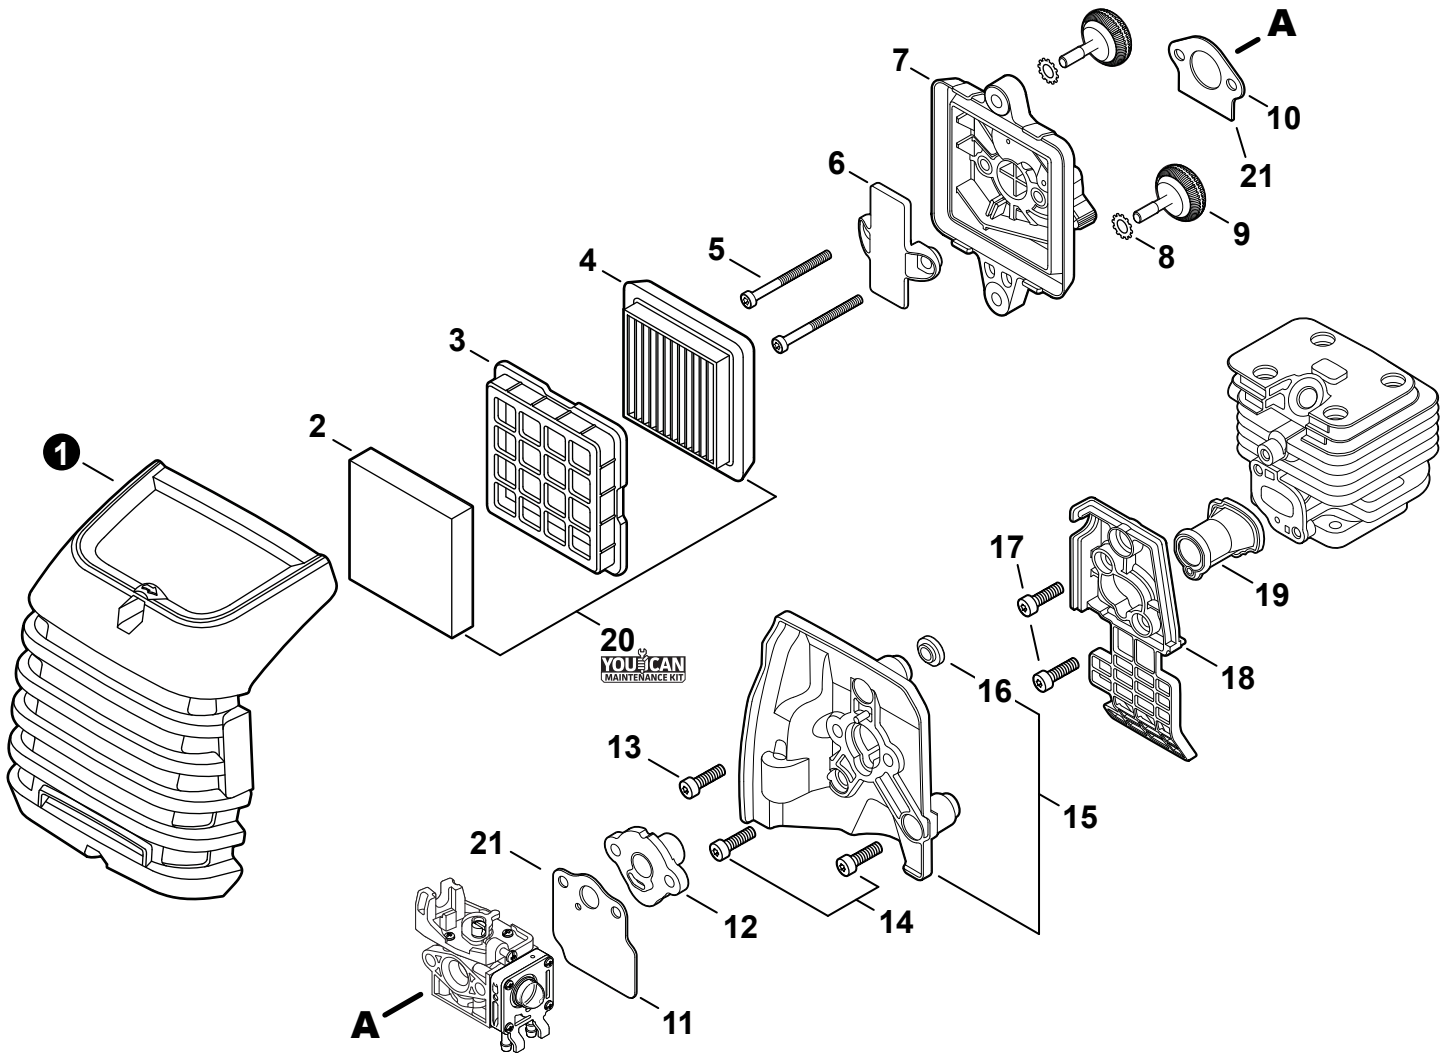

NO.	PART NUMBER	QTY.	DESCRIPTION	NOM DE LA PIÈCE
1	A232001891	1	COVER, AIR FILTER	COUVERCLE DU FILTRE D'AIR
2	A226002040	1	PRE-FILTER, FOAM	PRÉ-FILTRE EN MOUSSE
3	A227000050	1	RETAINER, PRE-FILTER	ATTACHE, PRÉ-FILTRE
4	A226002030	1	FILTER, AIR	FILTRE D'AIR
5	V805000340	2	BOLT, TORX 5x60	BOULON TORX 5x60
6	A244000370	1	PLATE, PREVENT	PLAQUE, PRÉVENTION
7	P021050880	1	CASE, AIR FILTER	BOÎTIER DE FILTRE D'AIR
8	V340000210	2	WASHER, LOCK	RONDELLE FREIN
9	V299000640	2	THUMBSCREW	VIS À SERRAGE À MAIN
10	V103001900	1	GASKET, INTAKE	JOINT D'ADMISSION
11	V103001890	1	HEAT SHIELD, INTAKE	BOUCLIER THERMIQUE ADMISSION
12	A209001000	1	BOOT, INSULATOR PLATE	BOTTE, PLAQUE ISOLANTE
13	V855000000	1	BOLT, TORX 5x20	BOULON TORX 5x20
14	V805000150	2	BOLT, TORX 5x16	BOULON TORX 5x16
15	A209001010	1	PLATE, INSULATOR	PLAQUE ISOLANTE
16	V353000020	1	+COLLAR 5	+COLLET 5
17	V253001020	2	SCREW 5x16	VIS 5x16
18	A206000040	1	HOLDER, BELLOWS	SUPPORT DE SOUFFLET
19	A202000300	1	BELLOWS, INTAKE	SOUFFLET D'ADMISSION
20	90181Y	1	TUNE-UP KIT - YOU CAN™	TROUSSE DE MISE AU POINT - YOU CAN™
21	P021051540	1	GASKET KIT: ENGINE, INTAKE, EXHAUST	KIT DE JOINTS - MOTEUR, ADMISSION, ÉCHAPPEMENT