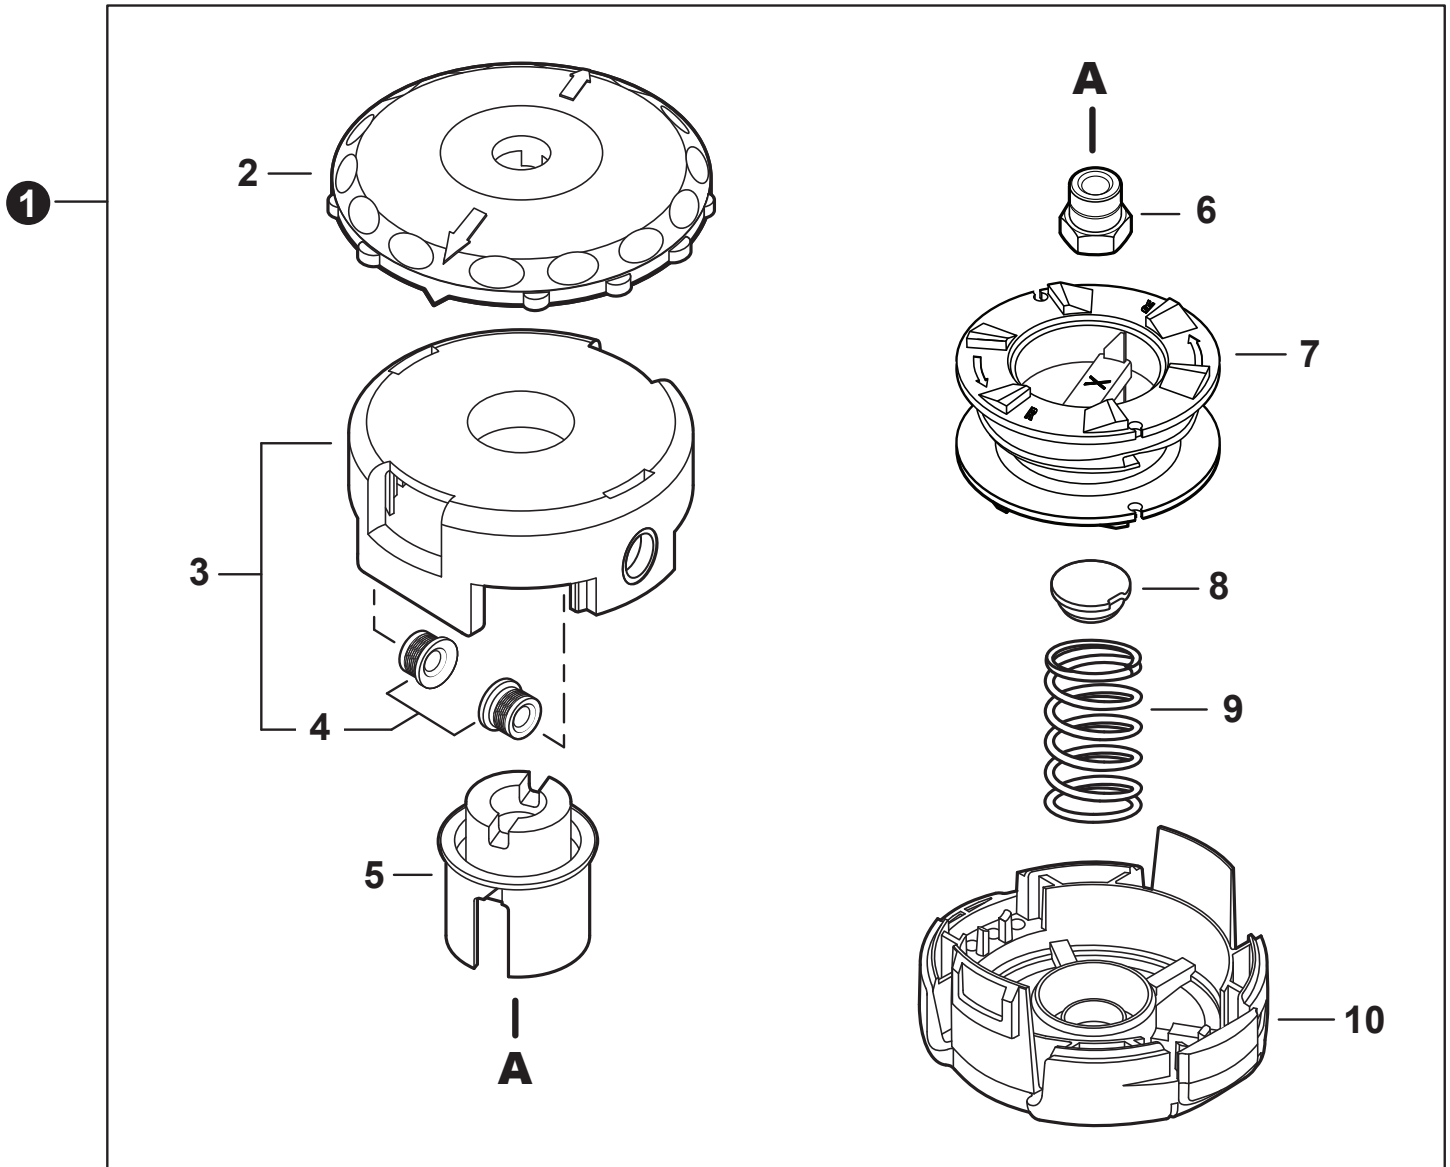

NO.	PART NUMBER	QTY.	DESCRIPTION	NOM DE LA PIÈCE
1	99944200907	1	TRIMMER HEAD, SPEED-FEED® 400	TÊTE DE COUPE SPEED-FEED® 400
2	E415000180	1	+KNOB	+BOUTON
3	X470000330	1	+HOUSING ASSY, SPOOL	+CORPS DE BOBINE COMPLET
4	X475000110	2	++EYELET	++OEILLET
5	X476000040	1	+HUB (LH) BLACK	+MOYEU (LH) NOIR
6	V160000150	1	+BUSHING M10x1.25 LH GOLD	+BAGUE M10x1.25 LH OR
7	X473000130	1	+SPOOL	+BOBINE
8	V494000840	1	+CAP, SPRING	+BOUCHON DE RESSORT
9	V450001880	1	+SPRING, GOLD	+RESSORT OR
10	X472000070	1	+COVER, SPOOL	+COUVERCLE DE BOBINE