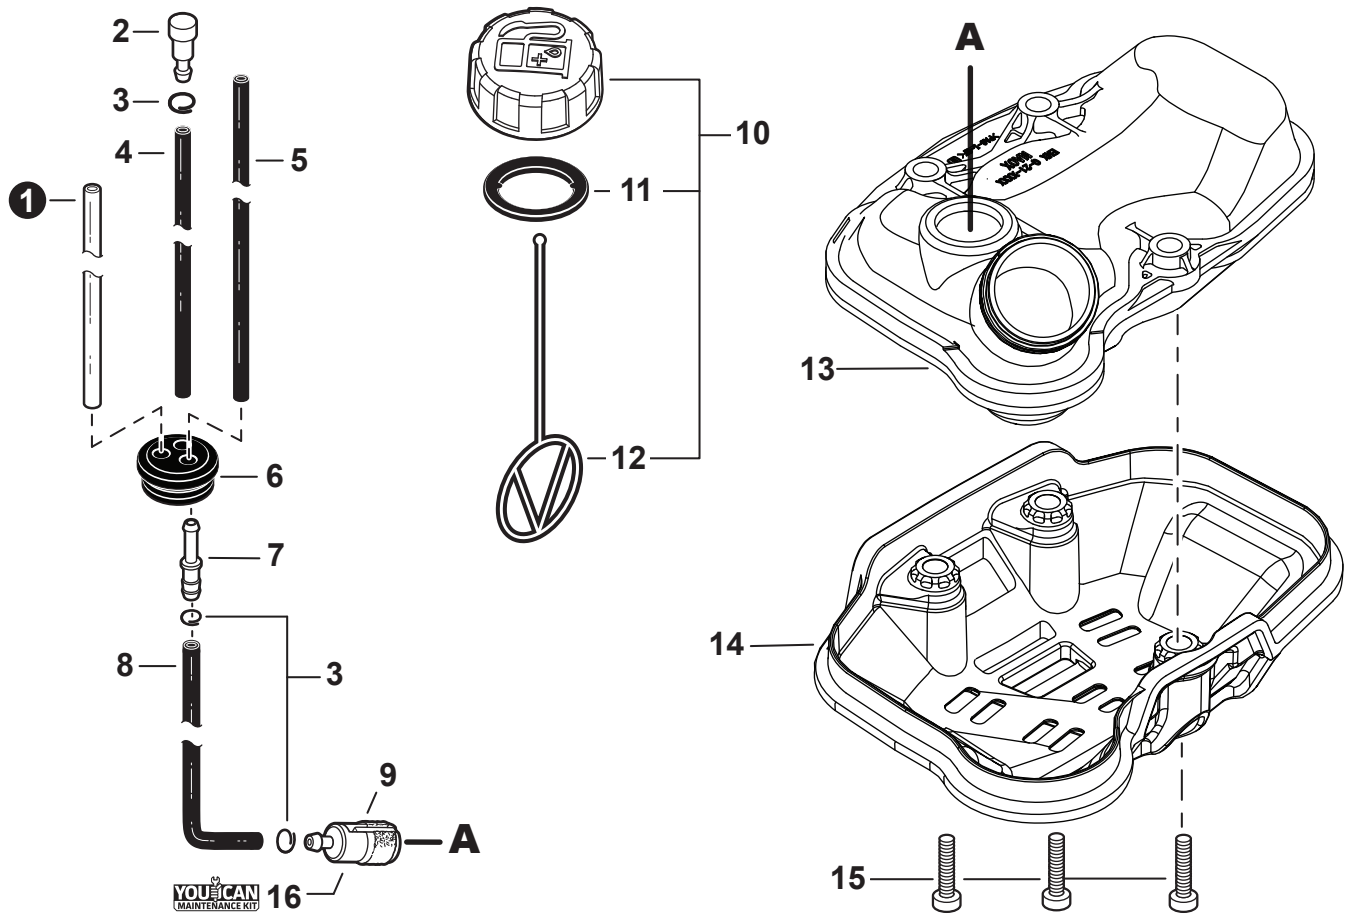

NO.	PART NUMBER	QTY.	DESCRIPTION	NOM DE LA PIÈCE
1	13201049730	1	PIPE, FUEL 3x6x85 YELLOW	TUBO DE COMBUSTIBLE 3x6x85 AMARILLO
2	A356000031	1	VENT ASSY	VÁLVULA DE RESPIRADERO
3	V490001240	3	CLIP 6	SUJETADOR 6
4	V471001211	1	PIPE, FUEL 3x5x90 BLACK	TUBO DE COMBUSTIBLE 3x5x90 NEGRO
5	V471005630	1	PIPE, FUEL 3x5.5x78 BLACK	TUBO DE COMBUSTIBLE 3x5.5x78 NEGRO
6	13211555931	1	GROMMET, FUEL	OJAL DE COMBUSTIBLE
7	V186000520	1	CONNECTOR, PIPE 5x3.5	CONECTOR DE TUBO 5x3.5
8	V470002460	1	PIPE, FUEL 3x5x90L BLACK	TUBO DE COMBUSTIBLE 3x5x90L NEGRO
9	A369000480	1	FILTER, FUEL	FILTRO DE COMBUSTIBLE
10	P021040430	1	CAP ASSY, FUEL	MONTAJE DE TAPA DE COMBUSTIBLE
11	V107000150	1	+GASKET, FUEL CAP	+EMPAQUETADURA DE TAPA DE COMBUSTIBLE
12	A365000060	1	+CONNECTOR, CAP L= 123	+CONECTOR DE TAPA L= 123
13	A350002790	1	TANK ASSY, FUEL	MONTAJE DE TANQUE DE COMBUSTIBLE
14	A175000410	1	GUARD, FUEL TANK	PROTECTOR, TANQUE DE COMBUSTIBLE
15	V805000170	3	BOLT, TORX 5x25	PERNO TORX 5x25
16	90198Y	1	TUNE-UP KIT - YOUCAN™	JUEGO DE PUESTA A PUNTO - YOUCAN™