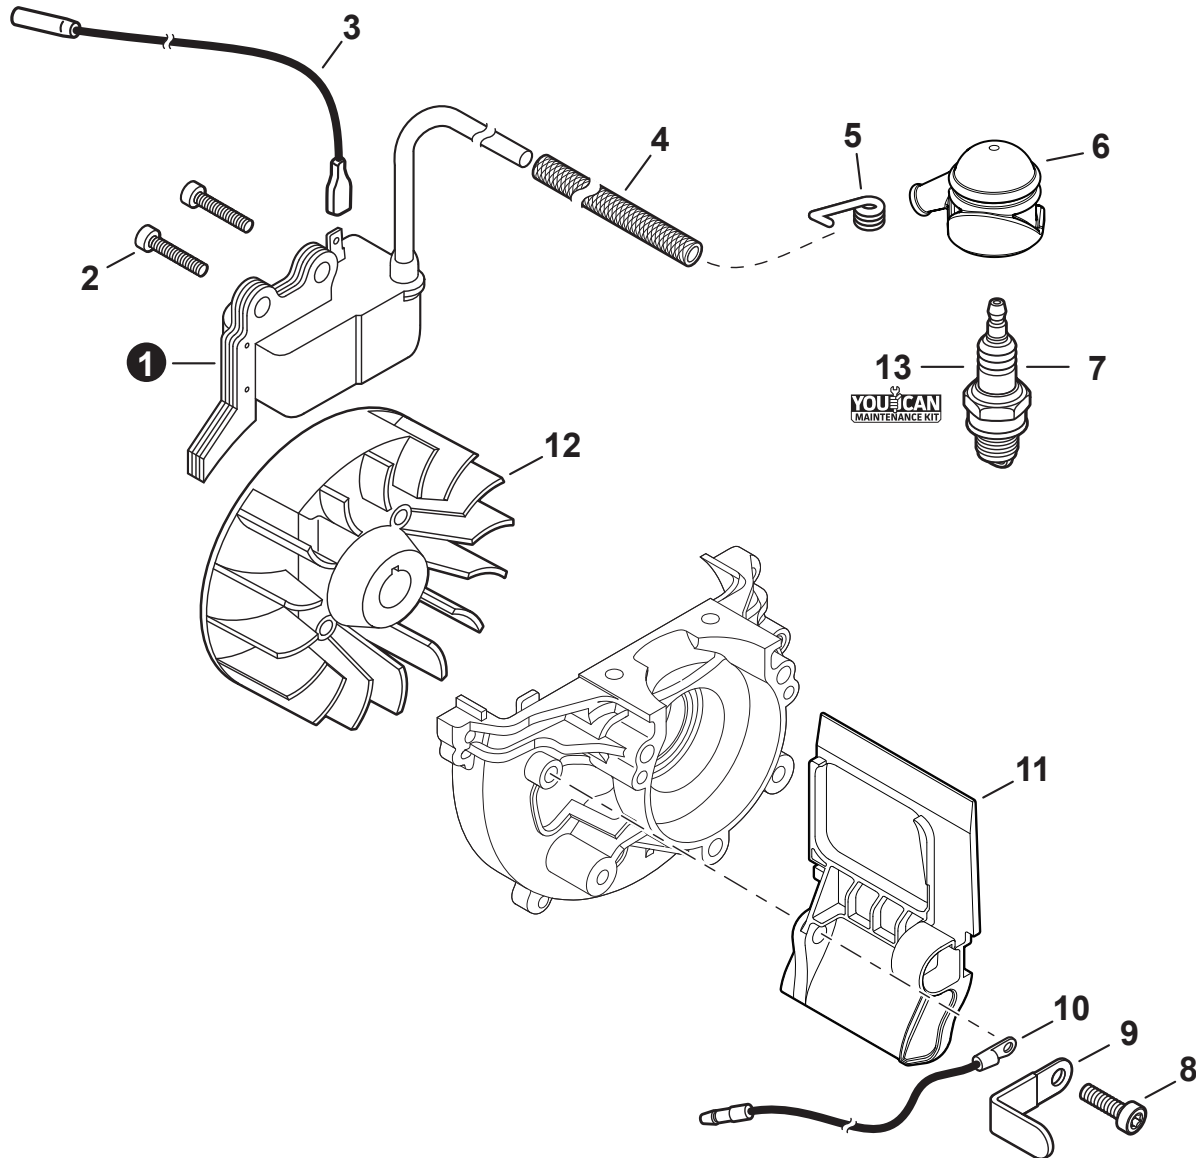

NO.	PART NUMBER	QTY.	DESCRIPTION	NOM DE LA PIÈCE
1	A411001690	1	COIL, IGNITION	BOBINE D'ALLUMAGE
2	V804000070	2	BOLT, TORX 4x20	BOULON TORX 4x20
3	V485001120	1	LEAD - IGNITION L= 210	FIL D'ALLUMAGE L= 210
4	V475007510	1	TUBE, INSULATOR	TUYAU ISOLANTE
5	A426000010	1	TERMINAL, SPARK PLUG	BORNE DE BOUGIE D'ALLUMAGE
6	A427000210	1	CAP, SPARK PLUG	PROTECTEUR DE BOUGIE D'ALLUMAGE
7	A425000000	1	SPARK PLUG - BPMR8Y	BOUGIE D'ALLUMAGE - BPMR8Y
8	V805000140	1	BOLT, TORX 5x12	BOULON TORX 5x12
9	15911621231	1	CLAMP	COLLIER
10	16201427230	1	LEAD - GROUND L= 115	FIL DE TERRE L= 115
11	A209000990	1	PLATE, INSULATOR	PLAQUE ISOLANTE
12	A409001310	1	FLYWHEEL	VOLANT
13	90198Y	1	TUNE-UP KIT - YOUCAN™	TROUSSE DE MISE AU POINT - YOUCAN™