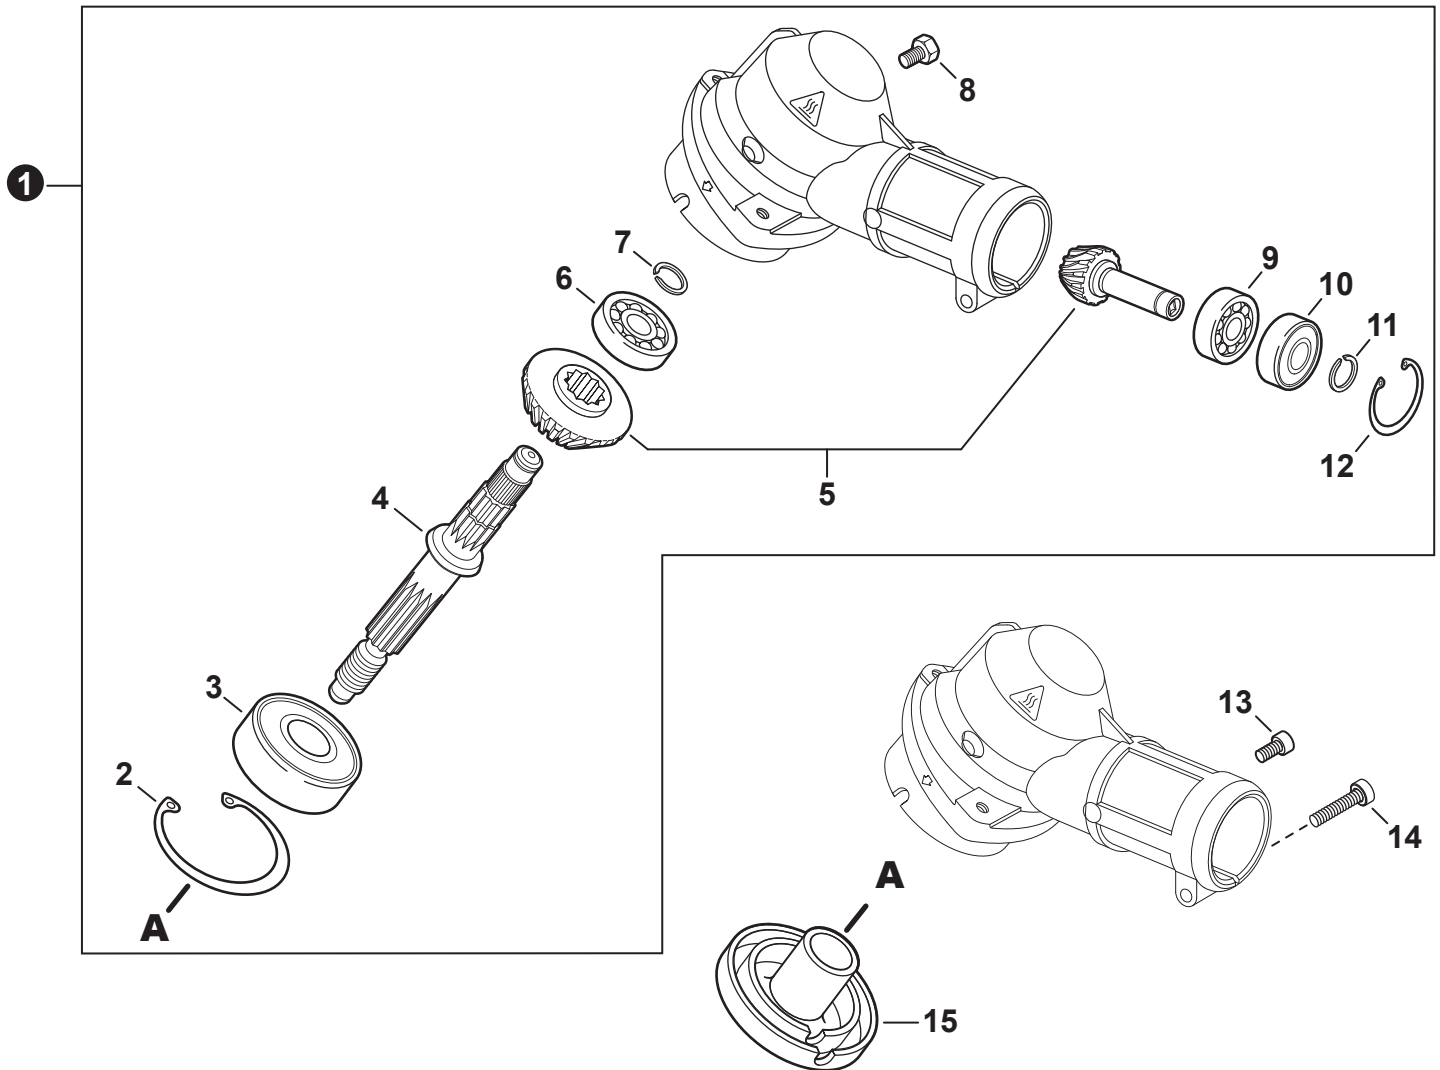

NO.	PART NUMBER	QTY.	DESCRIPTION	NOM DE LA PIÈCE
1	C051001352	1	GEAR CASE ASSY	BOÎTIER D'ENGRENAGE COMPLET
2	90070200042	1	+RING, SNAP 42	+ANNEAU ÉLASTIQUE 42
3	90081206302	1	+BEARING, BALL 6302	+ROULEMENT À BILLES 6302
4	C534000220	1	+SHAFT, GEAR	+ARBRE-PIGNON
5	V000000270	1	+GEAR SET	+ENSEMBLE D'ENGRENAGES
6	9411000629	1	+BEARING, BALL 629A	+ROULEMENT À BILLES 629A
7	90070600012	1	+RING, SNAP 12	+ANNEAU ÉLASTIQUE 12
8	61043450031	1	+BOLT M8x8	+BOULON M8x8
9	90080000609	1	+BEARING, BALL 609	+ROULEMENT À BILLES 609
10	90080300609	1	+BEARING, BALL 609Z	+ROULEMENT À BILLES 609Z
11	90070100009	1	+RING, SNAP 9	+ANNEAU ÉLASTIQUE 9
12	90070200025	1	+RING, SNAP 25	+ANNEAU ÉLASTIQUE 25
13	V805000140	1	BOLT, TORX 5x12	BOULON TORX 5x12
14	V805000170	1	BOLT, TORX 5x25	BOULON TORX 5x25
15	C535000320	1	PLATE, ADAPTOR - UPPER	PLAQUE ADAPTATRICE SUPÉRIEUR