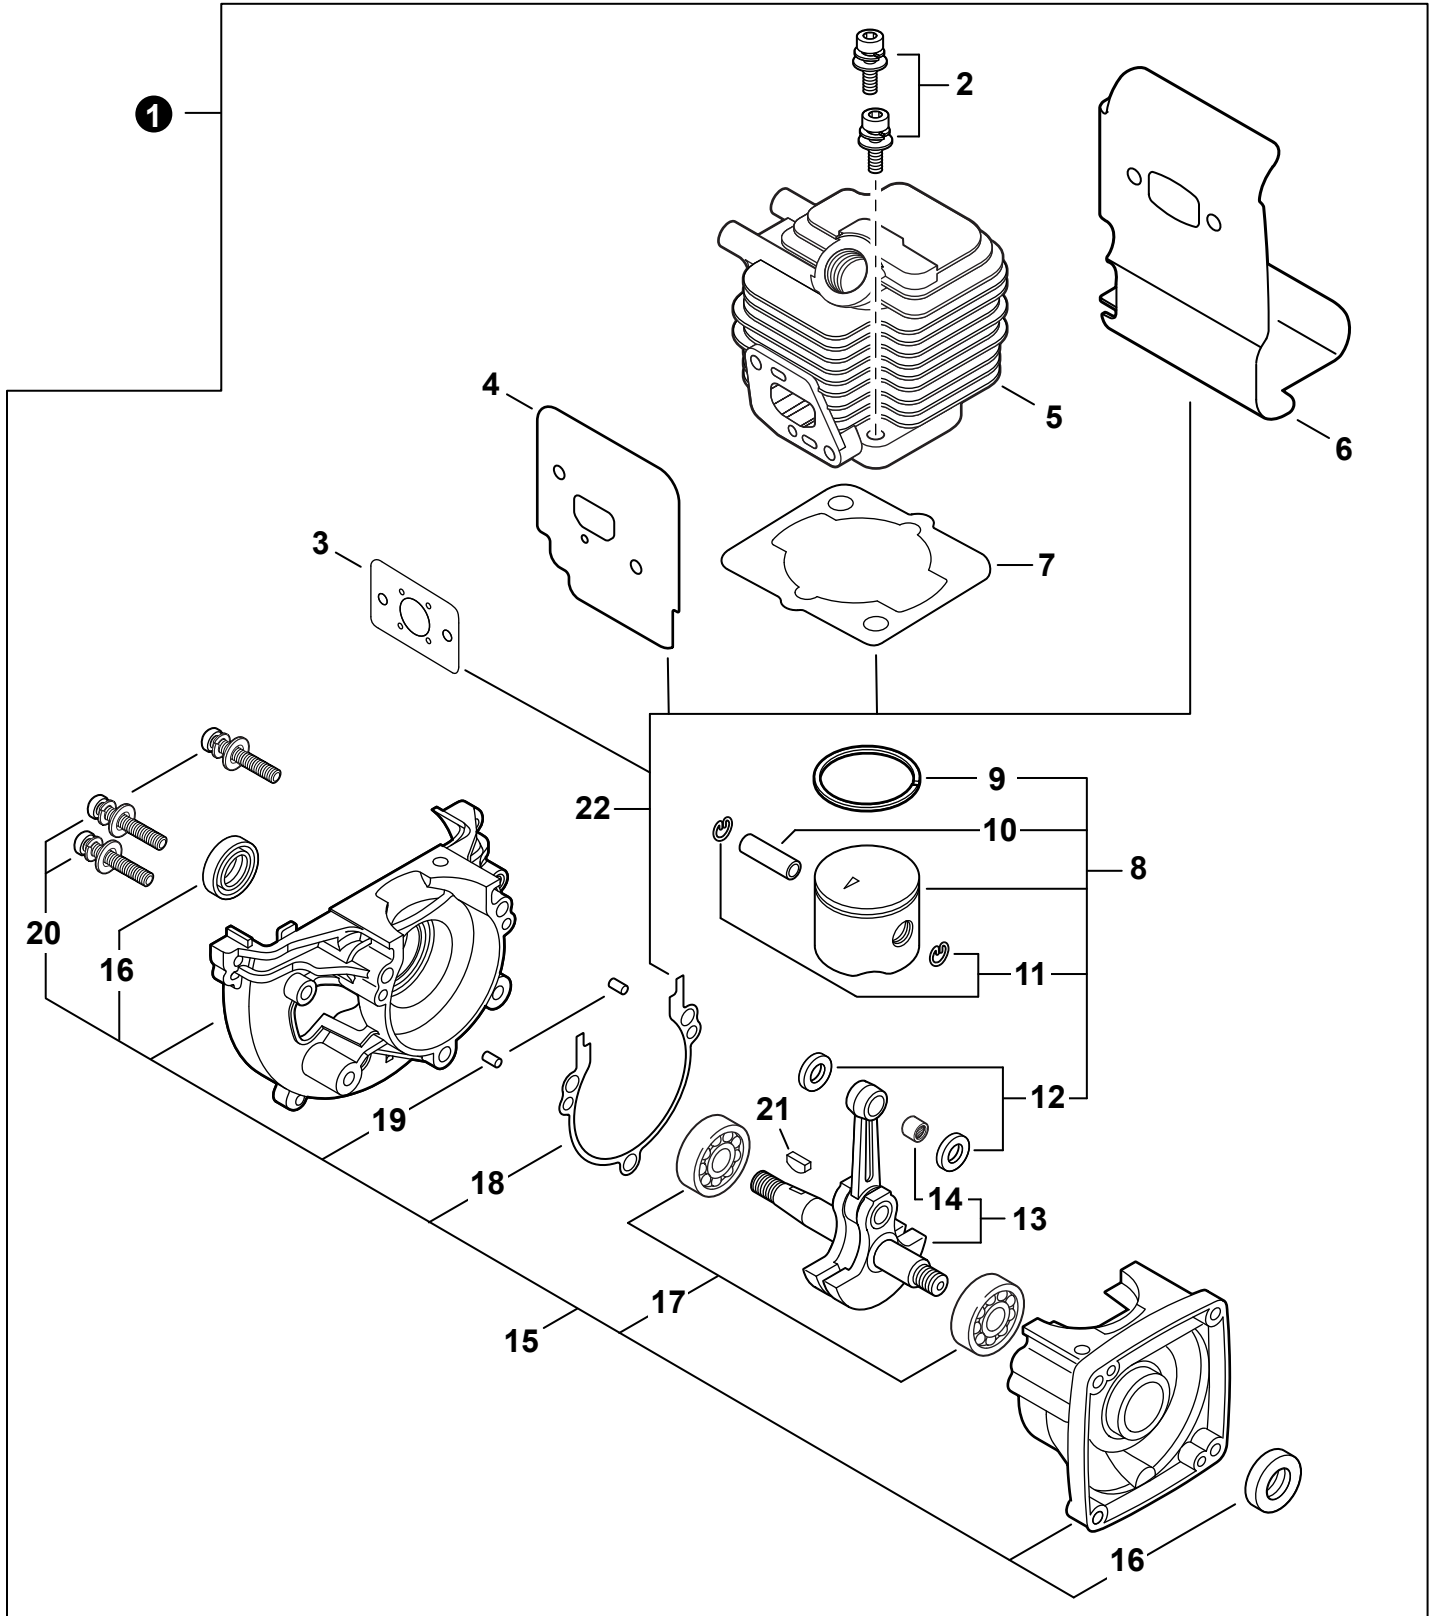

NO.	PART NUMBER	QTY.	DESCRIPTION	NOM DE LA PIÈCE
1	A160003231	1	COVER, ENGINE	COUVERCLE DE MOTEUR
2	V805000150	1	BOLT, TORX 5x16	BOULON TORX 5x16
3	V805000000	1	BOLT, TORX 5x16	BOULON TORX 5x16

NO.	PART NUMBER	QTY.	DESCRIPTION	NOM DE LA PIÈCE
1	SB1124	1	SHORT BLOCK	MOTEUR COMPLET
2	90016205022	2	+BOLT 5x22	+BOULON 5x22
3	V103002190	1	+GASKET, INTAKE	+JOINT D'ADMISSION
4	V103001360	1	+HEAT SHIELD, INTAKE	+BOUCLIER THERMIQUE ADMISSION
5	A130002320	1	+CYLINDER	+CYLINDRE
6	V104000850	1	+HEAT SHIELD, EXHAUST	+BOUCLIER THERMIQUE ÉCHAPPEMENT
7	10101044332	1	+GASKET, CYLINDER	+JOINT CYLINDRE
8	P100013560	1	+PISTON KIT	+KIT DE PISTON
9	A101000860	1	++RING, PISTON	++SEGMENT DE PISTON
10	10001311520	1	++PIN, PISTON 8	++AXE DE PISTON 8
11	10001504630	2	++RING, SNAP	++ANNEAU ÉLASTIQUE
12	10001411520	2	++WASHER, THRUST	++RONDELLE DE BUTÉE
13	A011001410	1	+CRANKSHAFT ASSY	+VILEBREQUIN COMPLET
14	V553000060	1	++BEARING, NEEDLE 8	++ROULEMENT À AIGUILLES 8
15	P100001870	1	+CRANKCASE KIT	+KIT DE CARTER DE MOTEUR
16	10021242031	2	++SEAL, OIL 12	++JOINT D'HUILE 12
17	9403536201	2	++BEARING, BALL 6201	++ROULEMENT À BILLES 6201
18	10024242030	1	++GASKET, CRANKCASE	++JOINT CARTER DE MOTEUR
19	90033040080	2	++PIN, LOCATING 4x8	++GOUPILLE DE POSITIONNEMENT 4x8
20	90016205028	3	++BOLT 5x28	++BOULON 5x28
21	10014212330	1	+KEY, WOODRUFF	+CLAVETTE-DISQUE
22	P021051670	1	GASKET KIT: ENGINE, INTAKE, EXHAUST	KIT DE JOINTS - MOTEUR, ADMISSION, ÉCHAPPEMENT