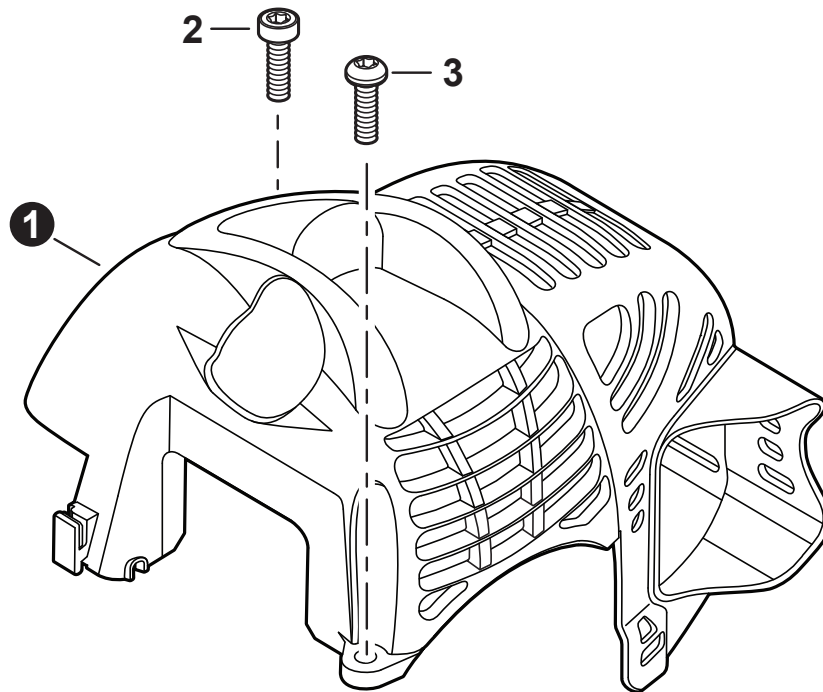

©2024 ECHO Incorporated. All Rights Reserved

P/N 99922238213  
REVISED 01/19/24

<b>Engine Cover</b> .....	<b>3</b>	<b>Main Pipe</b> .....	<b>14</b>
Couvercle de moteur		Tube de transmission	
<b>Engine</b> .....	<b>4</b>	<b>Control Handle</b> .....	<b>15</b>
Moteur		Poignée de commande	
<b>Engine</b> .....	<b>5</b>	<b>Handle - Support</b> .....	<b>16</b>
Moteur		Poignée de support	
<b>Carburetor</b> .....	<b>6</b>	<b>Gear Case</b> .....	<b>17</b>
Carburateur		Boîtier d'engrenage	
<b>Carburetor</b> .....	<b>7</b>	<b>Debris Shield</b> .....	<b>18</b>
Carburateur		Pare-débris	
<b>Intake</b> .....	<b>8</b>	<b>Trimmer Head - SPEED-FEED 400</b> .....	<b>19</b>
Admission		Tête de coupe SPEED-FEED 400	
<b>Exhaust</b> .....	<b>9</b>	<b>Labels</b> .....	<b>20</b>
Échappement		Étiquettes	
<b>Ignition</b> .....	<b>10</b>	<b>Maintenance Kits</b> .....	<b>21</b>
Allumage		Trousses d'entretien	
<b>Starter</b> .....	<b>11</b>	<b>Bulk Pipe</b> .....	<b>21</b>
Lanceur à rappel		Tuyau en vrac	
<b>Fuel System</b> .....	<b>12</b>	<b>Bulk Starter Rope</b> .....	<b>21</b>
Système de carburant		Corde du démarreur en vrac	
<b>Fan Case</b> .....	<b>13</b>		
Couvre-ventilateur			

NO.	PART NUMBER	QTY.	DESCRIPTION	NOM DE LA PIÈCE
1	A052000180	1	PAWL ASSY, STARTER	CLIQUET DE LANCEUR À RAPPEL COMPLET
2	P022002100	2	+E-RING 4	+BAGUE EN E 4
3	17723412220	2	+SPRING, RETURN	+RESSORT DE RAPPEL
4	P022006850	2	+PAWL, STARTER	+CLIQUET
5	A051001322	1	STARTER ASSY, RECOIL	ASSEMBLAGE DU LANCEUR À RAPPEL
6	V253000310	1	+SCREW 5	+VIS 5
7	A525000020	1	+PLATE, CAM	+PLAQUE DE CAME
8	P022008270	1	+SPRING, TORSION	+RESSORT DE TORSION
9	A506000500	1	+REEL, ROPE	+BOBINE DE CORDE
10	P022008260	1	+ROPE, STARTER 3x700	+CORDE DU DÉMARREUR 3x700
11	17722827030	1	+GRIP, STARTER	+POIGNÉE DU DÉMARREUR
12	P022037670	1	+RETAINER, ROPE	+RETENUE DE CORDE
13	P022019680	1	+SPRING, RECOIL	+RESSORT DE RAPPEL
14	V804000060	4	BOLT, TORX 4x16	BOULON TORX 4x16