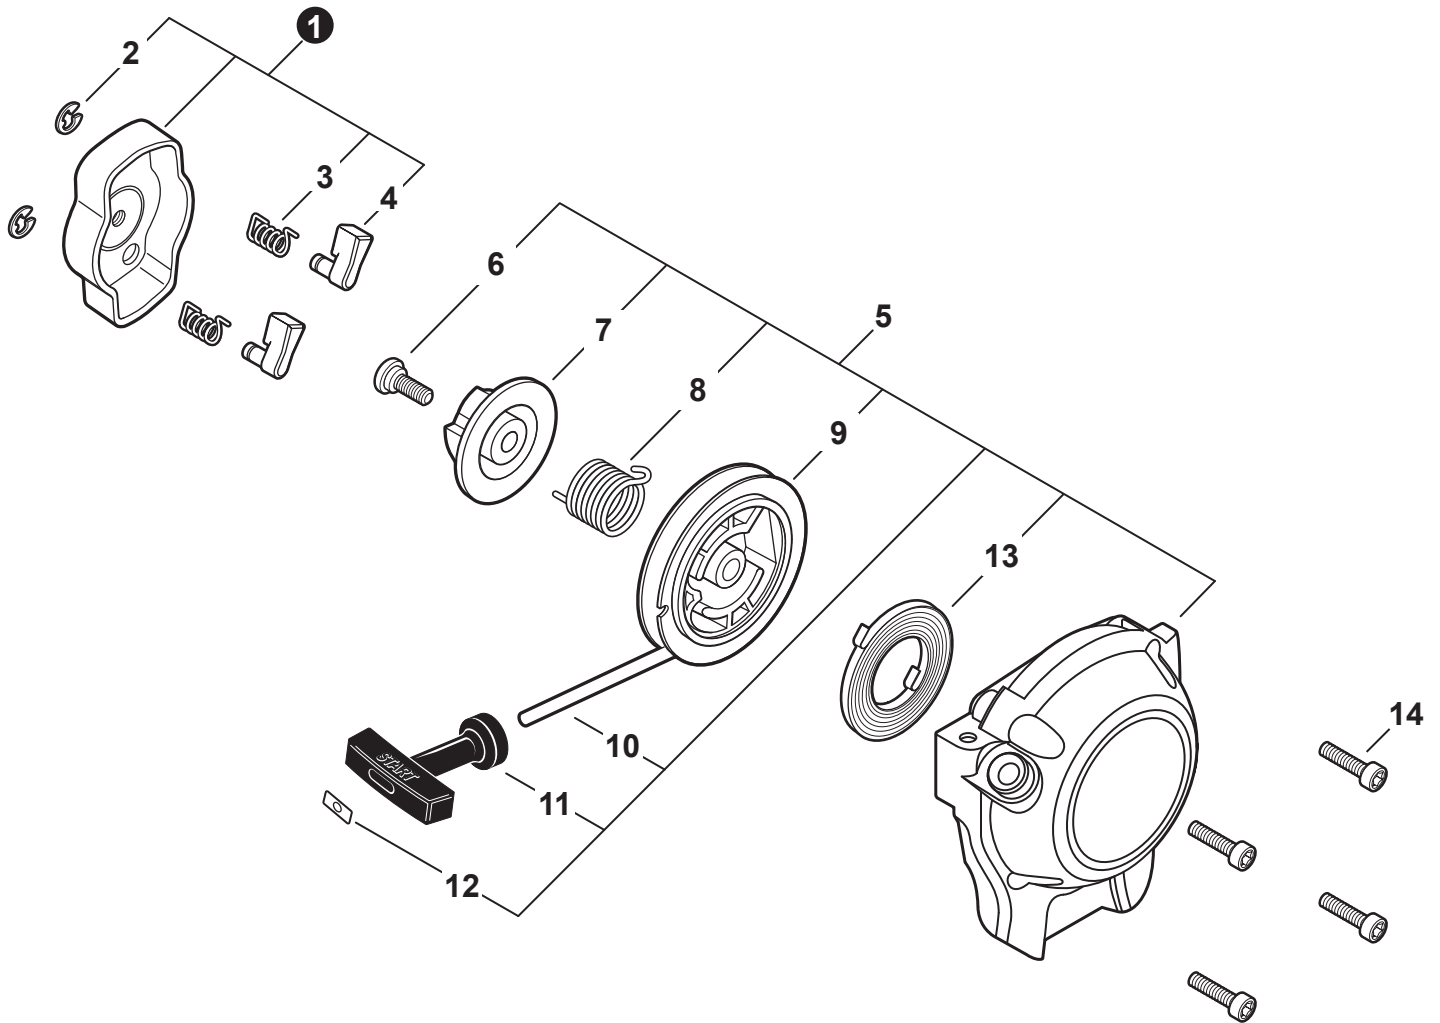

NO.	PART NUMBER	QTY.	DESCRIPTION	NOM DE LA PIÈCE
1	V299000250	1	THUMBSCREW	VIS À SERRAGE À MAIN
2	A232001850	1	COVER, AIR FILTER	COUVERCLE DU FILTRE D'AIR
3	A226001790	1	PRE-FILTER, FOAM	PRÉ-FILTRE EN MOUSSE
4	A226001410	1	FILTER, AIR - DOUBLE LAYER	FILTRE D'AIR - COUCHE DOUBLE
5	V805000190	2	BOLT, TORX 5x55	BOULON TORX 5x55
6	12901152730	1	PLATE, PREVENT	PLAQUE, PRÉVENTION
7	P021012870	1	CASE ASSY, AIR FILTER	BOÎTIER DE FILTRE D'AIR COMPLET
8	V103002190	1	GASKET, INTAKE	JOINT D'ADMISSION
9	V805000160	2	BOLT, TORX 5x20	BOULON TORX 5x20
10	A200001120	1	INSULATOR, INTAKE	ISOLATEUR D'ADMISSION
11	V103001360	1	HEAT SHIELD, INTAKE	BOUCLIER THERMIQUE ADMISSION
12	90198Y	1	TUNE-UP KIT - YOUCAN™	TROUSSE DE MISE AU POINT - YOUCAN™
13	P021051670	1	GASKET KIT: ENGINE, INTAKE, EXHAUST	KIT DE JOINTS - MOTEUR, ADMISSION, ÉCHAPPEMENT

NO.	PART NUMBER	QTY.	DESCRIPTION	NOM DE LA PIÈCE
1	A052000180	1	PAWL ASSY, STARTER	CLIQUET DE LANCEUR À RAPPEL COMPLET
2	P022002100	2	+E-RING 4	+BAGUE EN E 4
3	17723412220	2	+SPRING, RETURN	+RESSORT DE RAPPEL
4	P022006850	2	+PAWL, STARTER	+CLIQUET
5	A051001322	1	STARTER ASSY, RECOIL	ASSEMBLAGE DU LANCEUR À RAPPEL
6	V253000310	1	+SCREW 5	+VIS 5
7	A525000020	1	+PLATE, CAM	+PLAQUE DE CAME
8	P022008270	1	+SPRING, TORSION	+RESSORT DE TORSION
9	A506000500	1	+REEL, ROPE	+BOBINE DE CORDE
10	P022008260	1	+ROPE, STARTER 3x700	+CORDE DU DÉMARREUR 3x700
11	17722827030	1	+GRIP, STARTER	+POIGNÉE DU DÉMARREUR
12	P022037670	1	+RETAINER, ROPE	+RETENUE DE CORDE
13	P022019680	1	+SPRING, RECOIL	+RESSORT DE RAPPEL
14	V804000060	4	BOLT, TORX 4x16	BOULON TORX 4x16