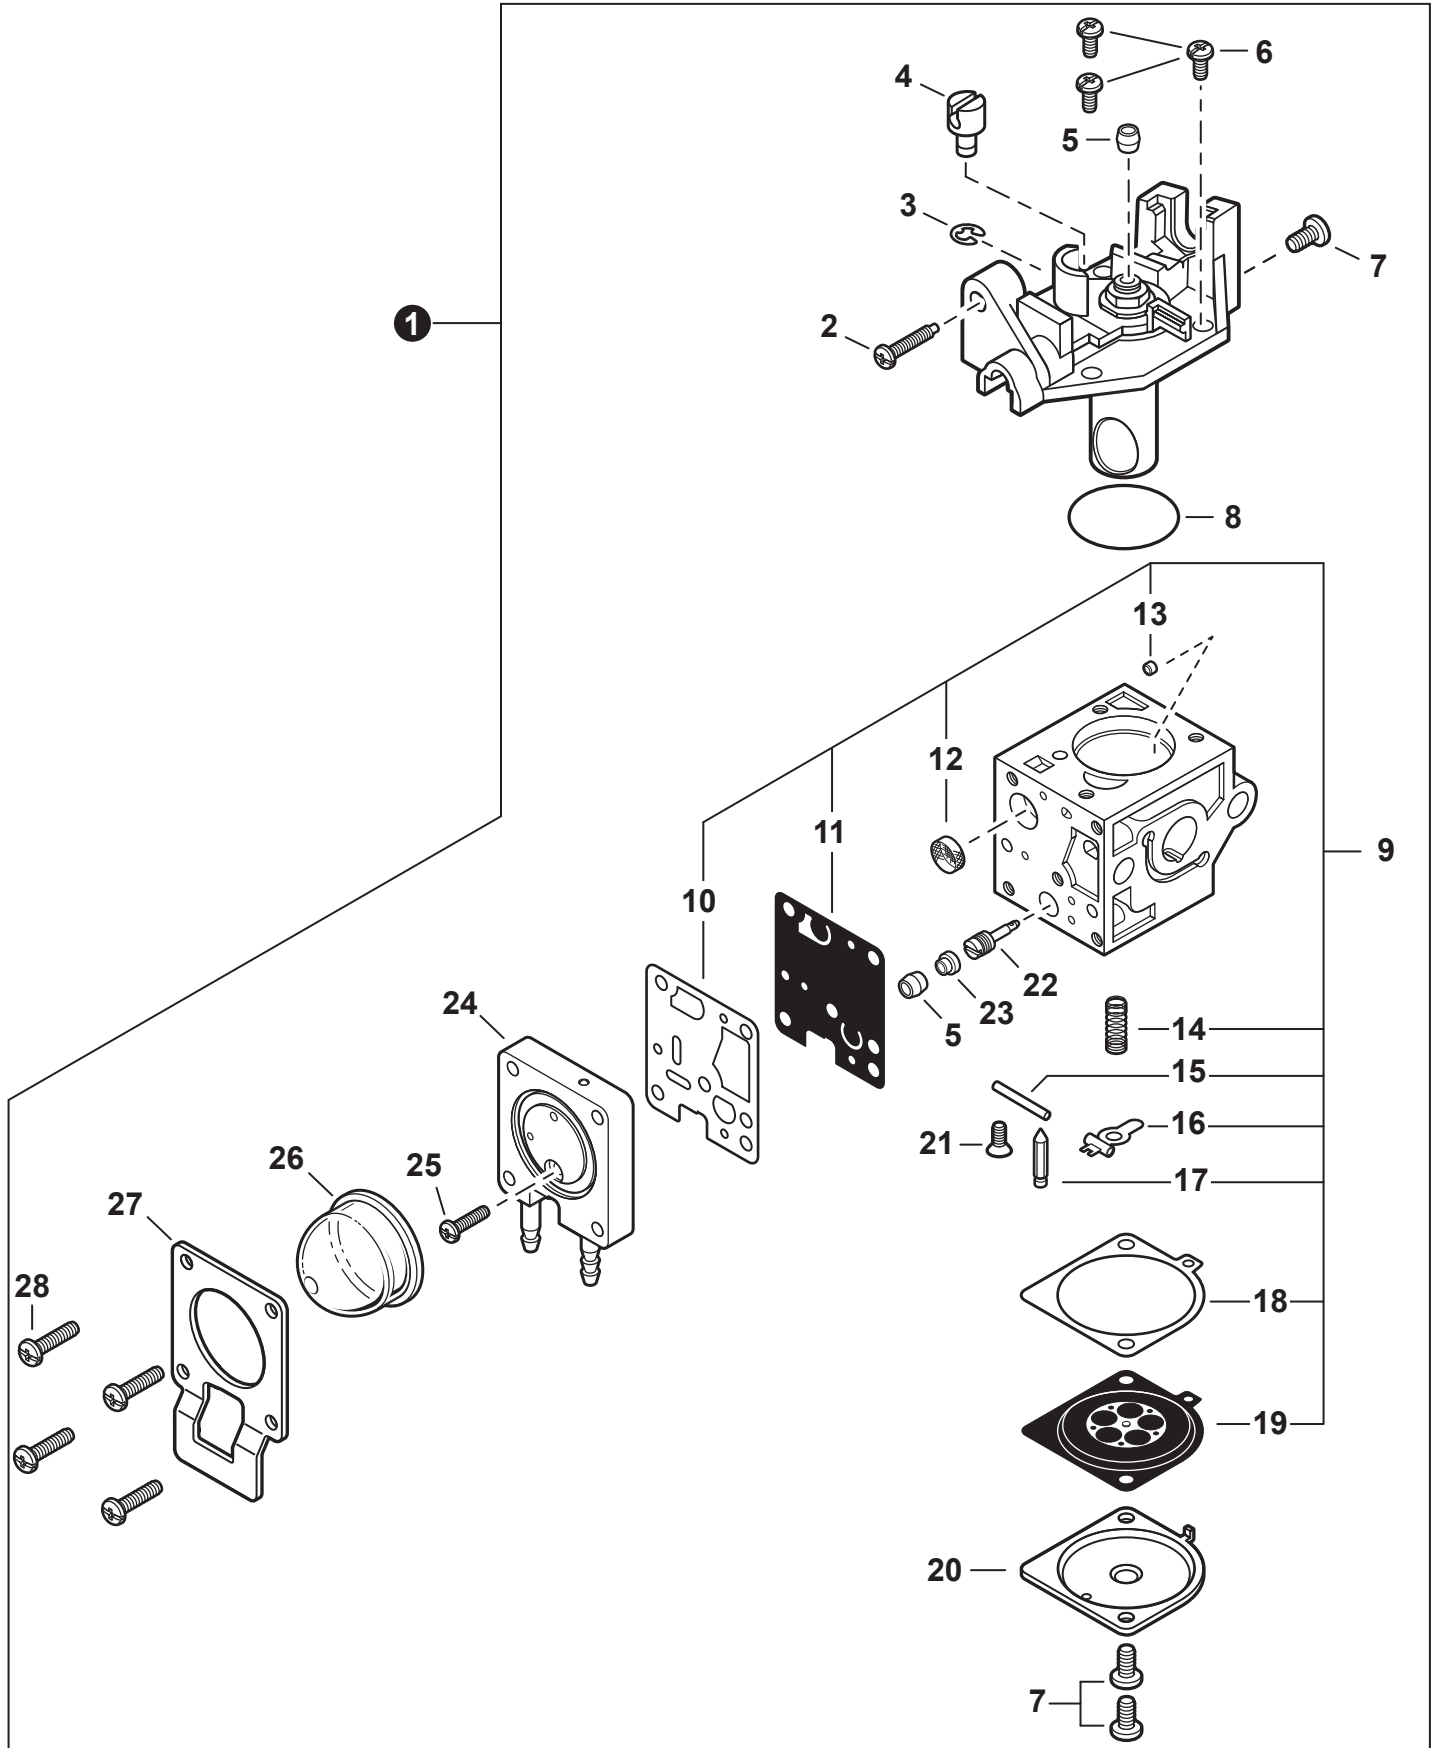

NO.	PART NUMBER	QTY.	DESCRIPTION	NOM DE LA PIÈCE
1	A160003231	1	COVER, ENGINE	COUVERCLE DE MOTEUR
2	V805000150	1	BOLT, TORX 5x16	BOULON TORX 5x16
3	V805000000	1	BOLT, TORX 5x16	BOULON TORX 5x16

NO.	PART NUMBER	QTY.	DESCRIPTION	NOM DE LA PIÈCE
1	SB1124	1	SHORT BLOCK	MOTEUR COMPLET
2	90016205022	2	+BOLT 5x22	+BOULON 5x22
3	V103002190	1	+GASKET, INTAKE	+JOINT D'ADMISSION
4	V103001360	1	+HEAT SHIELD, INTAKE	+BOUCLIER THERMIQUE ADMISSION
5	A130002320	1	+CYLINDER	+CYLINDRE
6	V104000850	1	+HEAT SHIELD, EXHAUST	+BOUCLIER THERMIQUE ÉCHAPPEMENT
7	10101044332	1	+GASKET, CYLINDER	+JOINT CYLINDRE
8	P100013560	1	+PISTON KIT	+KIT DE PISTON
9	A101000860	1	++RING, PISTON	++SEGMENT DE PISTON
10	10001311520	1	++PIN, PISTON 8	++AXE DE PISTON 8
11	10001504630	2	++RING, SNAP	++ANNEAU ÉLASTIQUE
12	10001411520	2	++WASHER, THRUST	++RONDELLE DE BUTÉE
13	A011001410	1	+CRANKSHAFT ASSY	+VILEBREQUIN COMPLET
14	V553000060	1	++BEARING, NEEDLE 8	++ROULEMENT À AIGUILLES 8
15	P100001870	1	+CRANKCASE KIT	+KIT DE CARTER DE MOTEUR
16	10021242031	2	++SEAL, OIL 12	++JOINT D'HUILE 12
17	9403536201	2	++BEARING, BALL 6201	++ROULEMENT À BILLES 6201
18	10024242030	1	++GASKET, CRANKCASE	++JOINT CARTER DE MOTEUR
19	90033040080	2	++PIN, LOCATING 4x8	++GOUPILLE DE POSITIONNEMENT 4x8
20	90016205028	3	++BOLT 5x28	++BOULON 5x28
21	10014212330	1	+KEY, WOODRUFF	+CLAVETTE-DISQUE
22	P021051670	1	GASKET KIT: ENGINE, INTAKE, EXHAUST	KIT DE JOINTS - MOTEUR, ADMISSION, ÉCHAPPEMENT