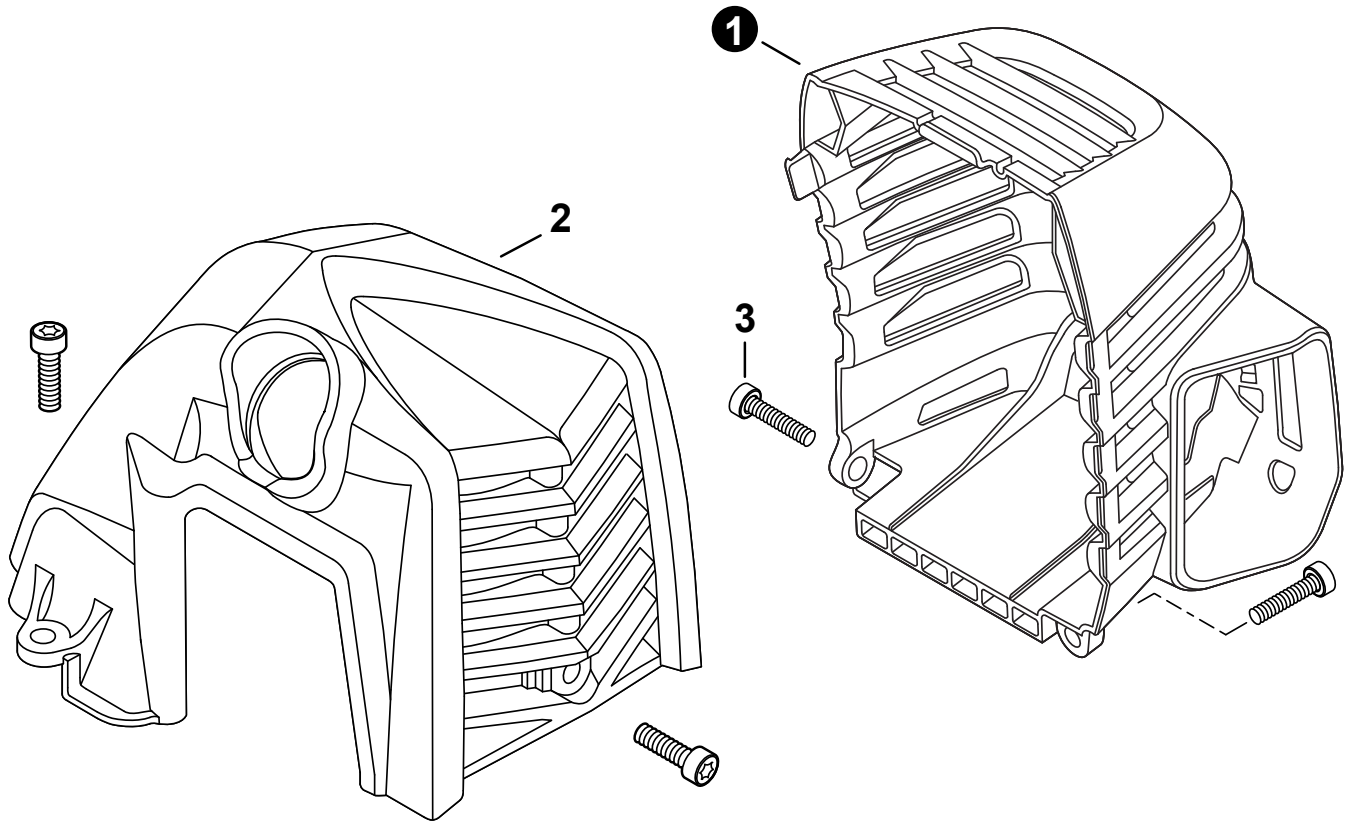

25.4 cc

SERIAL NUMBER
 NUMÉRO DE SÉRIE

V01213001001 - V01213999999

ECHO Incorporated

400 Oakwood Road, Lake Zurich, Illinois 60047

WWW.ECHO-USA.COM

Engine Cover 3 Couvercle de moteur	Main Pipe - Lower 15 Tube de transmission - Inférieur
Engine 4 Moteur	Main Pipe - Upper 16 Tube de transmission - Supérieur
Engine 5 Moteur	Shoulder Strap 17 Bandoulière
Carburetor 6 Carburateur	PPT-2620 Shaft Assembly 17 Ensemble de l'arbre
Carburetor 7 Carburateur	Gear Case 18 Boîtier d'engrenage
Intake 8 Admission	Gear Case 19 Boîtier d'engrenage
Exhaust 9 Échappement	Labels 20 Étiquettes
Ignition 10 Allumage	Guide Bar, Saw Chain, Scabbard 21 Guide-chaîne, Chaîne Coupante, Fourreau
Starter 11 Lanceur à rappel	Tools 21 Outils
Fuel System 12 Système de carburant	Maintenance Kits 22 Kits d'entretien
Fan Case 13 Couvre-ventilateur	Bulk Pipe 22 Tuyau en vrac
Main Pipe, Control Handle 14 Tube de transmission, Poignée de commande	Bulk Starter Rope 22 Corde du démarreur en vrac