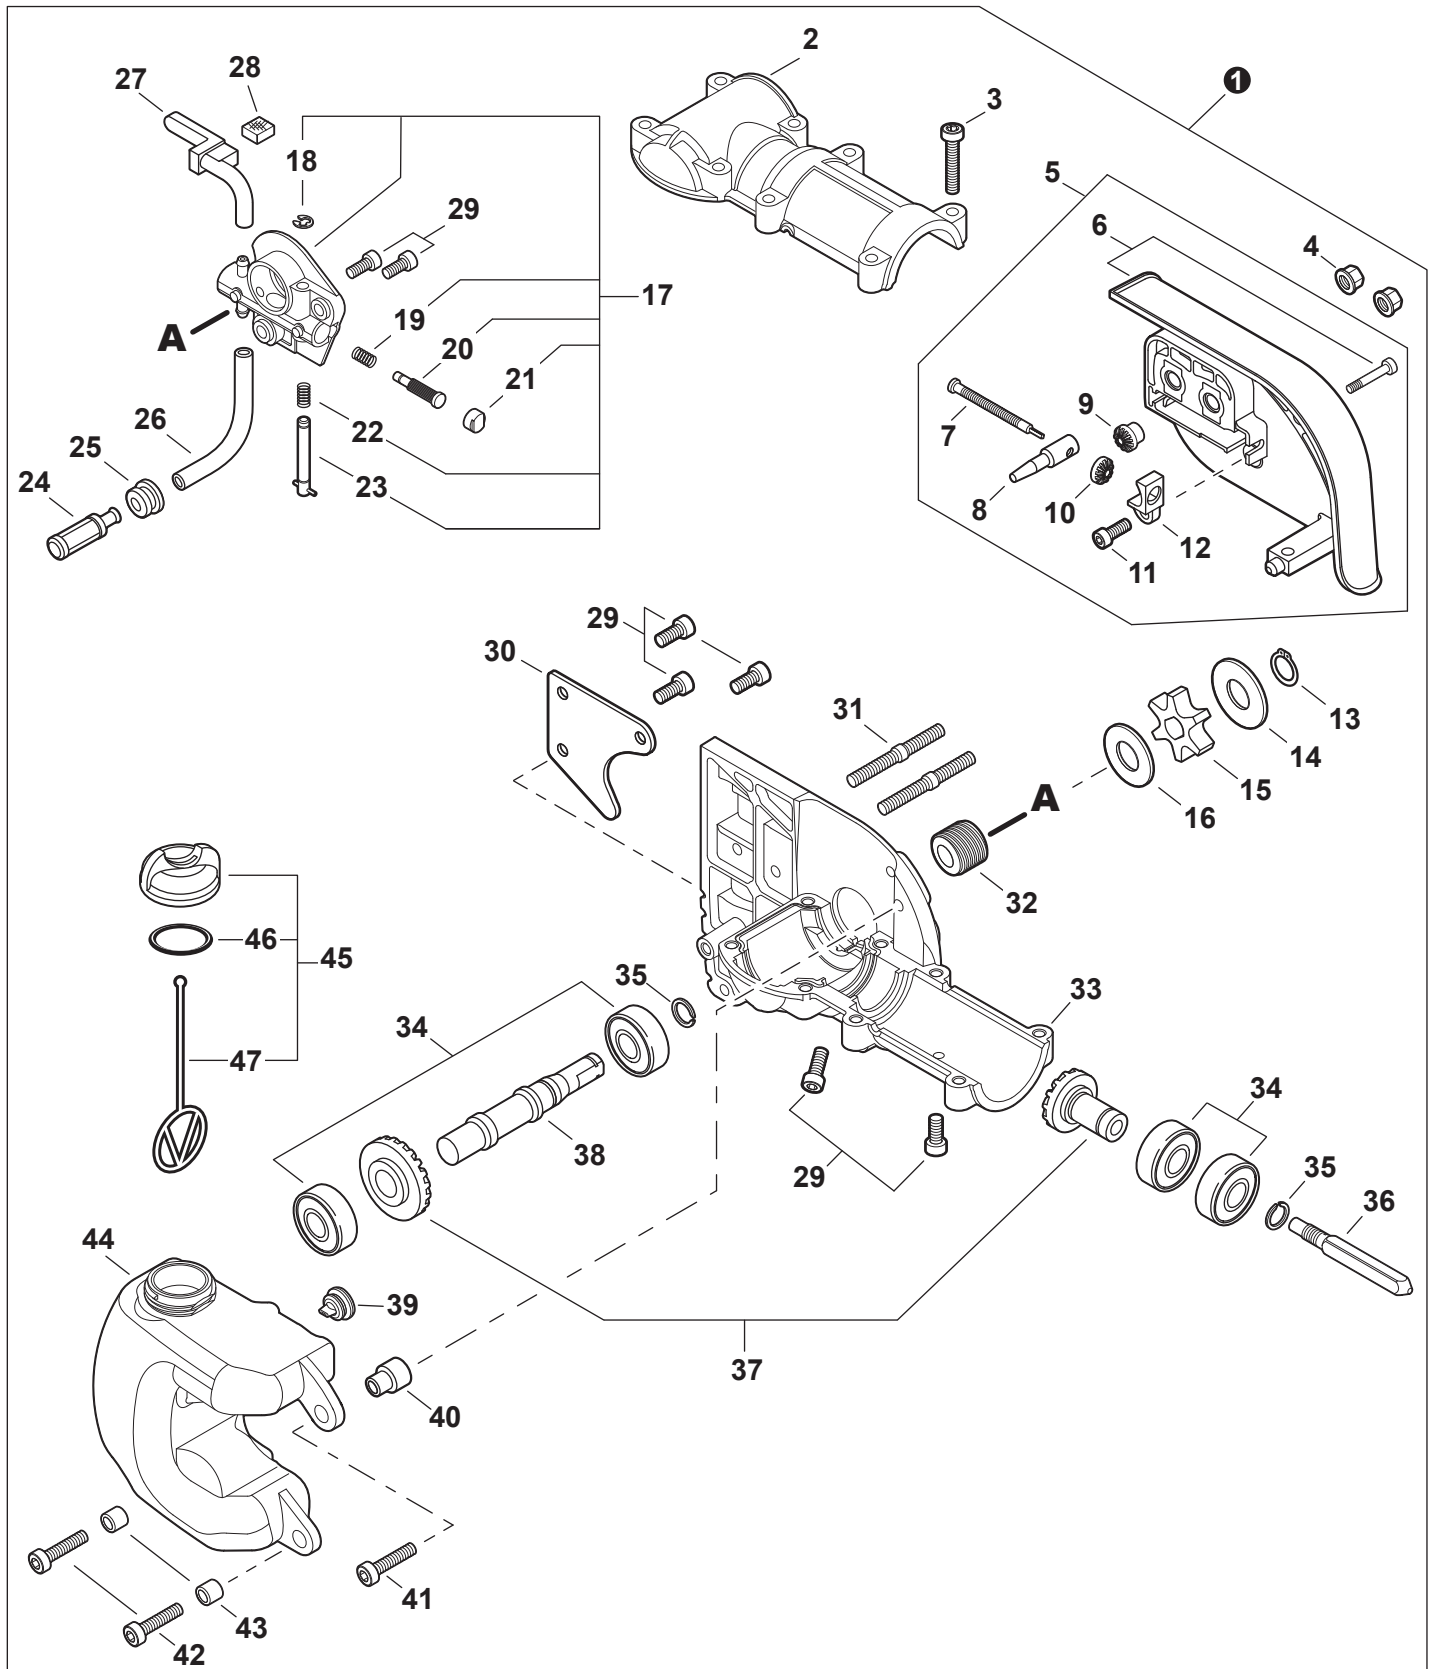

NO.	PART NUMBER	QTY.	DESCRIPTION	NOM DE LA PIÈCE
1	9001015	1	GEAR CASE ASSY	BOÎTIER D'ENGRENAGE COMPLET
2	C531000030	1	+COVER, GEAR CASE	+COUVERCLE BOÎTIER D'ENGRENAGE
3	V805000170	8	+BOLT, TORX 5x25	+BOULON TORX 5x25
4	43301903933	2	+NUT, FLANGE M6	+ÉCROU À BRIDE M6
5	P021054080	1	+SPROCKET GUARD ASSY	+ASSEMBLAGE PROTECTEUR, PIGNON
6	C300000921	1	++GUARD, SPROCKET	++COUVERCLE DE PIGNON
7	V203000041	1	++BOLT 5	++BOULON 5
8	C309000030	1	++TENSIONER, CHAIN	++TENDEUR DE CHAÎNE
9	V651000320	1	++GEAR - 14 TOOTH	++ENGRENAGE - 14 DENTS
10	V651000310	1	++GEAR - 14 TOOTH	++ENGRENAGE - 14 DENTS
11	V252000040	1	++SCREW 4	++VIS 4
12	V355000140	1	++COLLAR 8	++COLLET 8
13	V583000090	1	+RING, SNAP	+ANNEAU ÉLASTIQUE
14	V307000160	1	+WASHER 10	+RONDELLE 10
15	C580000070	1	+SPROCKET, DRIVE	+PIGNON DE COMMANDE
16	17501439131	1	+WASHER 10	+RONDELLE 10
17	C022000010	1	+AUTO-OILER ASSY	+GRAISSEUR AUTOMATIQUE COMPLET
18	12532715130	1	++E-RING	++BAGUE EN E
19	P022010660	1	++SPRING	++RESSORT
20	P022010650	1	++PLUNGER ASSY	++PISTON COMPLET
21	P022010640	1	++CAP, PLUNGER	++BOUCHON DE PISTON
22	P022010670	1	++SPRING	++RESSORT
23	P022010680	1	++ADJUSTER, OILER	++RÉGLEUR DE GRAISSEUR
24	P100001900	1	+FILTER, OIL	+FILTRE À HUILE
25	13211501462	1	+GROMMET	+OEILLET
26	13011012331	1	+PIPE 3x6x70	+TUYAU 3x6x70
27	43721139134	1	+PIPE, OIL OUTLET	+TUYAU DE SORTIE À HUILE
28	43724439130	1	+PAD, FOAM	+COUSSIN MOUSSE
29	V805000130	7	+BOLT, TORX 5x10	+BOULON TORX 5x10
30	C649000140	1	+HOOK	+MOUSQUETON
31	V224000040	2	+BOLT, STUD 6	+GOUJON 6
32	43706338330	1	+GEAR, WORM	+ENGRENAGE À VIS SANS FIN
33	C531000430	1	+CASE, GEAR	+BOÎTIER D'ENGRENAGE
34	9404206001	4	+BEARING, BALL	+ROULEMENT À BILLES
35	90070600012	2	+RING, SNAP 12	+ANNEAU ÉLASTIQUE 12
36	61002522361	1	+CONNECTOR, DRIVESHAFT	+CONNEXION DE ARBRE DE TRANSMISSION
37	P021009723	1	+GEAR SET, BEVEL	+ENSEMBLE DE ENGRENAGE CONIQUE
38	C534000430	1	+SHAFT, GEAR	+ARBRE-PIGNON
39	13131406320	1	+VENT ASSY	+ÉVENT COMPLET
40	V354000010	1	+COLLAR 6	+COLLET 6
41	V805000170	1	+BOLT, TORX 5x25	+BOULON TORX 5x25
42	V805000160	2	+BOLT, TORX 5x20	+BOULON TORX 5x20
43	13104528230	2	+SPACER 6.2x7.8x6	+ENTRETOISE 6.2x7.8x6
44	C200000081	1	+TANK, OIL	+RESERVOIR D'HUILE
45	P021005592	1	+CAP ASSY	+BOUCHON COMPLET
46	90072000018	1	++O-RING 18	++JOINT TORIQUE 18
47	A365000050	1	++CONNECTOR, CAP L= 60 MM	++CONNEXION DU BOUCHON L= 60 MM