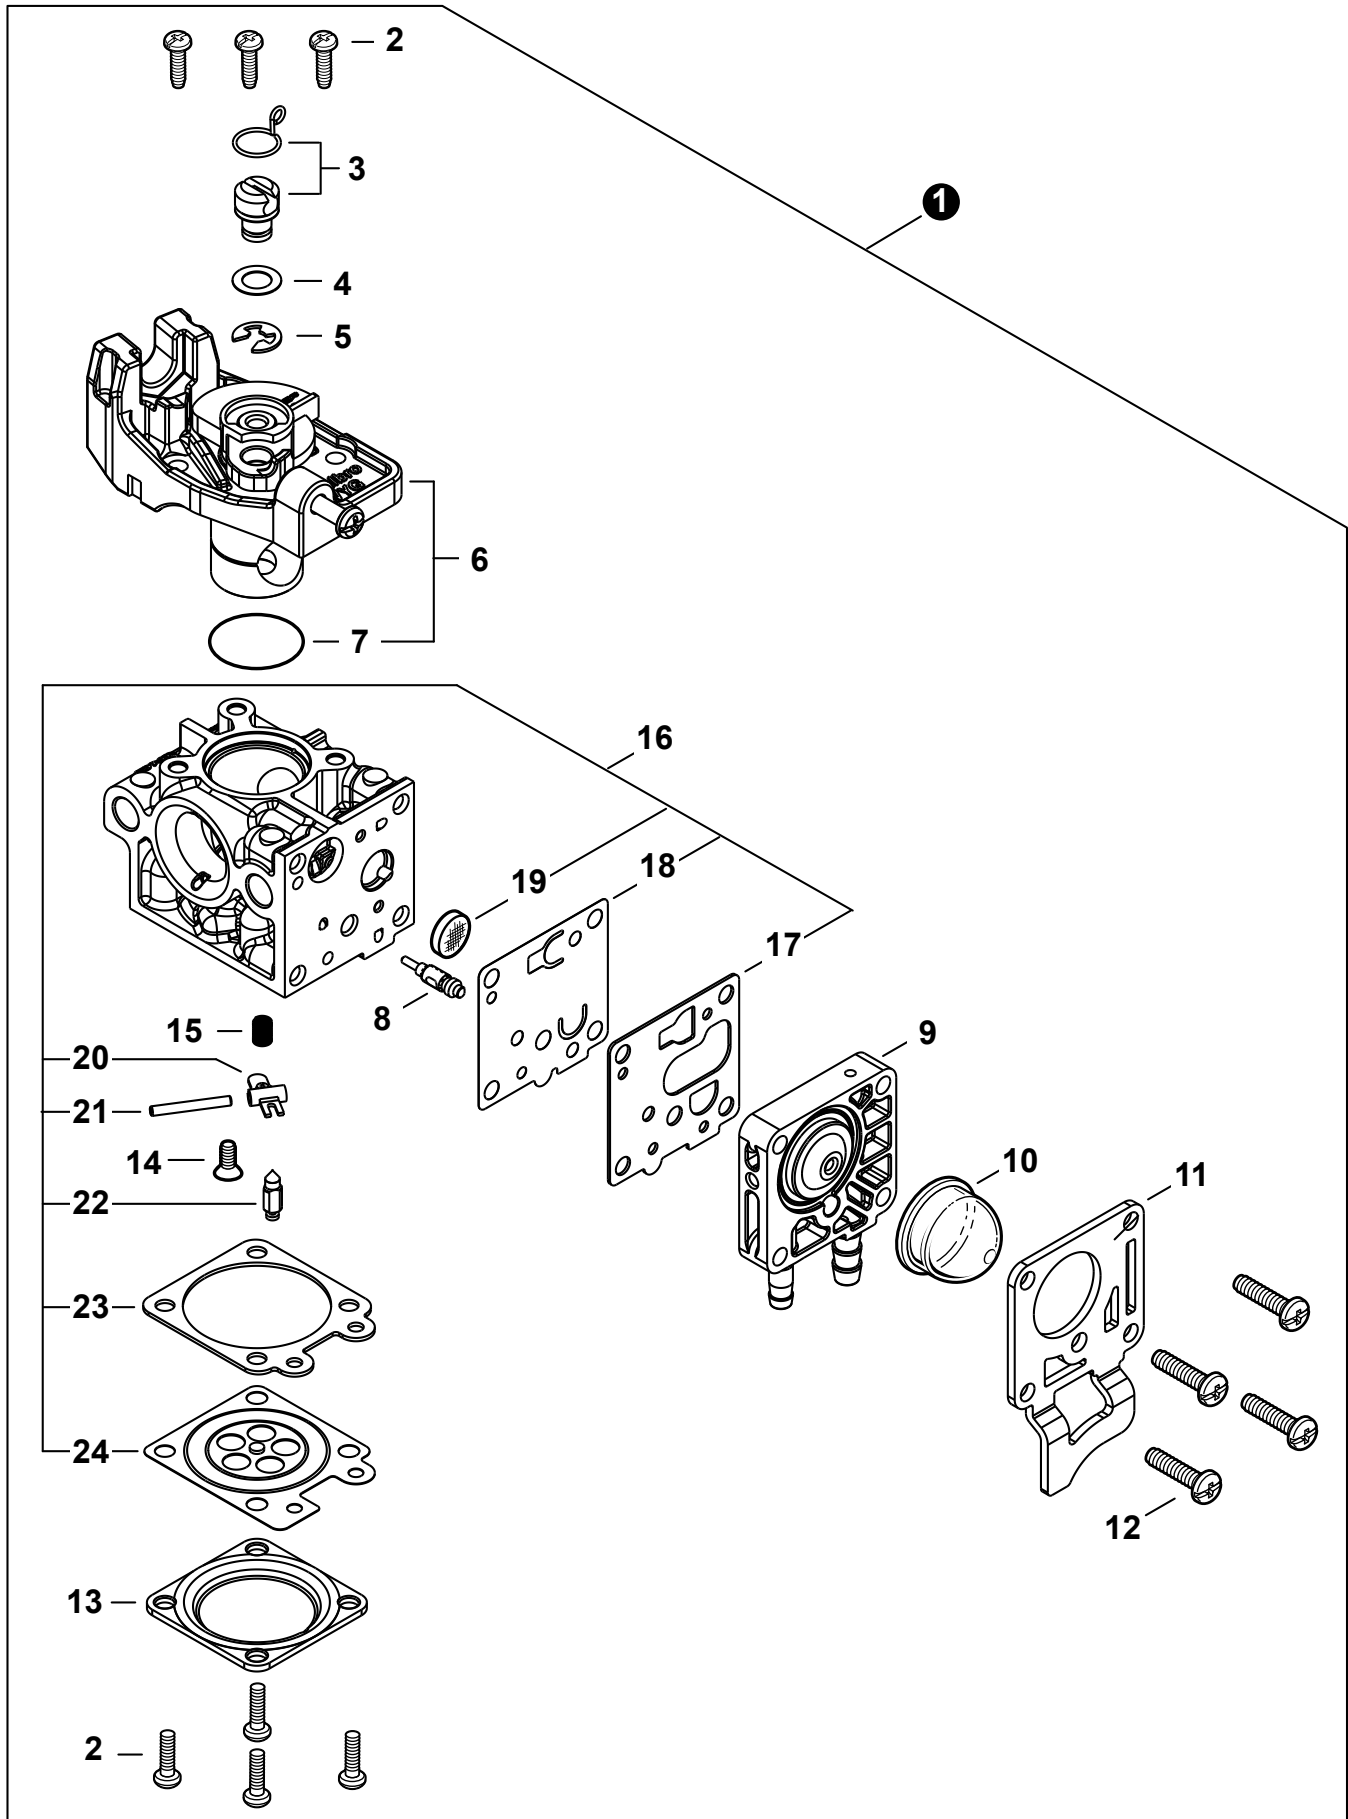

Chaîne - 25cm (0.043" jauge)90PX39CQ

Guide-Chaîne - 30cm (0.050" jauge) .12A0CD3744C

Chaîne - 30cm (0.050" jauge)91VXL44CQ

Guide-Chaîne - 30cm (0.043" jauge)..12A4CD3744C

Chaîne - 30cm (0.043" jauge)90PX44CQ

NO.	PART NUMBER	QTY.	DESCRIPTION	NOM DE LA PIÈCE
1	A320001201	1	COVER, MUFFLER	COUVERCLE DU SILENCIEUX
2	A160003281	1	COVER, ENGINE	COUVERCLE DE MOTEUR
3	V835000010	4	BOLT, TORX 5x12	BOULON TORX 5x12

NO.	PART NUMBER	QTY.	DESCRIPTION	NOM DE LA PIÈCE
1	SB1118	1	SHORT BLOCK	MOTEUR COMPLET
2	V805000210	4	+BOLT, TORX 5x20	+BOULON TORX 5x20
3	A130002330	1	+CYLINDER	+CYLINDRE
4	V103001900	1	+GASKET, INTAKE	+JOINT D'ADMISSION
5	V103001890	1	+HEAT SHIELD, INTAKE	+BOUCLIER THERMIQUE ADMISSION
6	V104002310	1	+HEAT SHIELD, EXHAUST	+BOUCLIER THERMIQUE ÉCHAPPEMENT
7	V100000840	1	+GASKET, CYLINDER	+JOINT CYLINDRE
8	P021050840	1	+PISTON KIT	+KIT DE PISTON
9	A101000010	2	++RING, PISTON	++SEGMENT DE PISTON
10	10001503931	2	++RING, SNAP	++ANNEAU ÉLASTIQUE
11	V554000020	1	++BEARING, NEEDLE 9	++ROULEMENT À AIGUILLES 9
12	10001335430	1	++PIN, PISTON	++AXE DE PISTON
13	10001453630	2	++WASHER, THRUST	++RONDELLE DE BUTÉE
14	10014212330	1	+KEY, WOODRUFF	+CLAVETTE-DISQUE
15	A011001660	1	+CRANKSHAFT ASSY	+VILEBREQUIN COMPLET
16	P021050850	1	+CRANKCASE KIT	+KIT DE CARTER DE MOTEUR
17	V805000220	3	++BOLT, TORX 5x25	++BOULON TORX 5x25
18	10021242031	1	++SEAL, OIL 12	++JOINT D'HUILE 12
19	90033040080	2	++PIN, LOCATING 4x8	++GOUPILLE DE POSITIONNEMENT 4x8
20	V102000300	1	++GASKET, CRANKCASE	++JOINT CARTER DE MOTEUR
21	90080036001	1	++BEARING, BALL 6001	++ROULEMENT À BILLES 6001
22	90081036000	1	++BEARING, BALL	++ROULEMENT À BILLES
23	V503000040	1	++SEAL, OIL 10	++JOINT D'HUILE 10
24	P021051540	1	GASKET KIT: ENGINE, INTAKE, EXHAUST	KIT DE JOINTS - MOTEUR, ADMISSION, ÉCHAPPEMENT