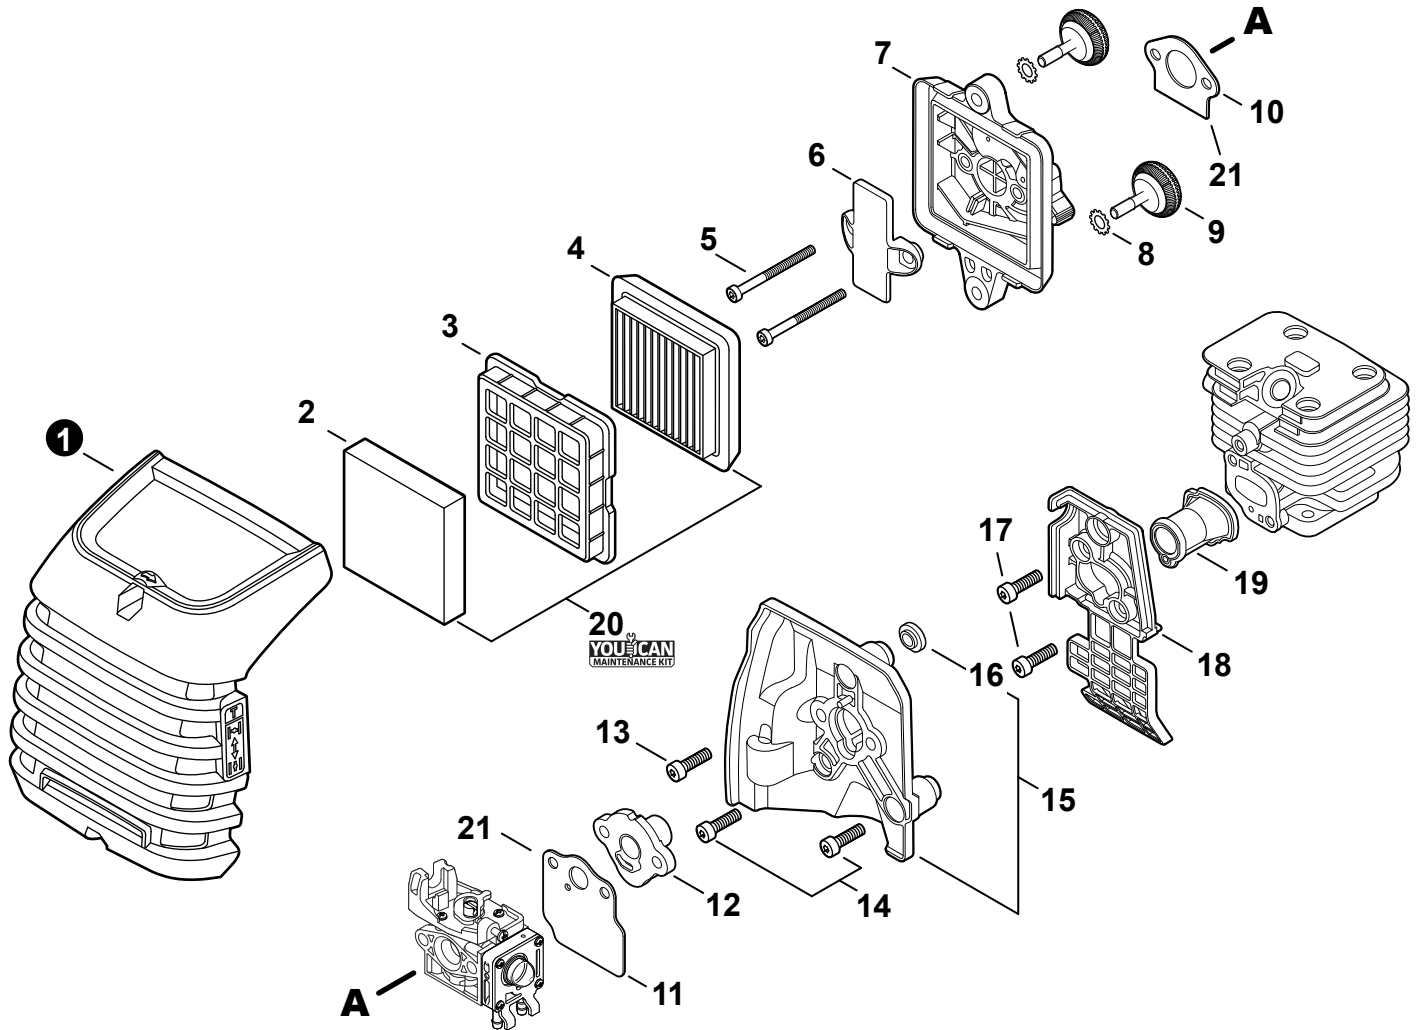

NO.	PART NUMBER	QTY.	DESCRIPTION	NOM DE LA PIÈCE
1	A232001891	1	COVER, AIR FILTER	COUVERCLE DU FILTRE D'AIR
2	A226002040	1	PRE-FILTER, FOAM	PRÉ-FILTRE EN MOUSSE
3	A227000050	1	RETAINER, PRE-FILTER	ATTACHE, PRÉ-FILTRE
4	A226002030	1	FILTER, AIR	FILTRE D'AIR
5	V805000340	2	BOLT, TORX 5x60	BOULON TORX 5x60
6	A244000370	1	PLATE, PREVENT	PLAQUE, PRÉVENTION
7	P021050880	1	CASE, AIR FILTER	BOÎTIER DE FILTRE D'AIR
8	V340000210	2	WASHER, LOCK	RONDELLE FREIN
9	V299000640	2	THUMBSCREW	VIS À SERRAGE À MAIN
10	V103001900	1	GASKET, INTAKE	JOINT D'ADMISSION
11	V103001890	1	HEAT SHIELD, INTAKE	BOUCLIER THERMIQUE ADMISSION
12	A209001000	1	BOOT, INSULATOR PLATE	BOTTE, PLAQUE ISOLANTE
13	V855000000	1	BOLT, TORX 5x20	BOULON TORX 5x20
14	V805000150	2	BOLT, TORX 5x16	BOULON TORX 5x16
15	A209001010	1	PLATE, INSULATOR	PLAQUE ISOLANTE
16	V353000020	1	+COLLAR 5	+COLLET 5
17	V253001020	2	SCREW 5x16	VIS 5x16
18	A206000040	1	HOLDER, BELLOWS	SUPPORT DE SOUFFLET
19	A202000300	1	BELLOWS, INTAKE	SOUFFLET D'ADMISSION
20	90181Y	1	TUNE-UP KIT - YOUCAN™	TROUSSE DE MISE AU POINT - YOUCAN™
21	P021051540	1	GASKET KIT: ENGINE, INTAKE, EXHAUST	KIT DE JOINTS - MOTEUR, ADMISSION, ÉCHAPPEMENT