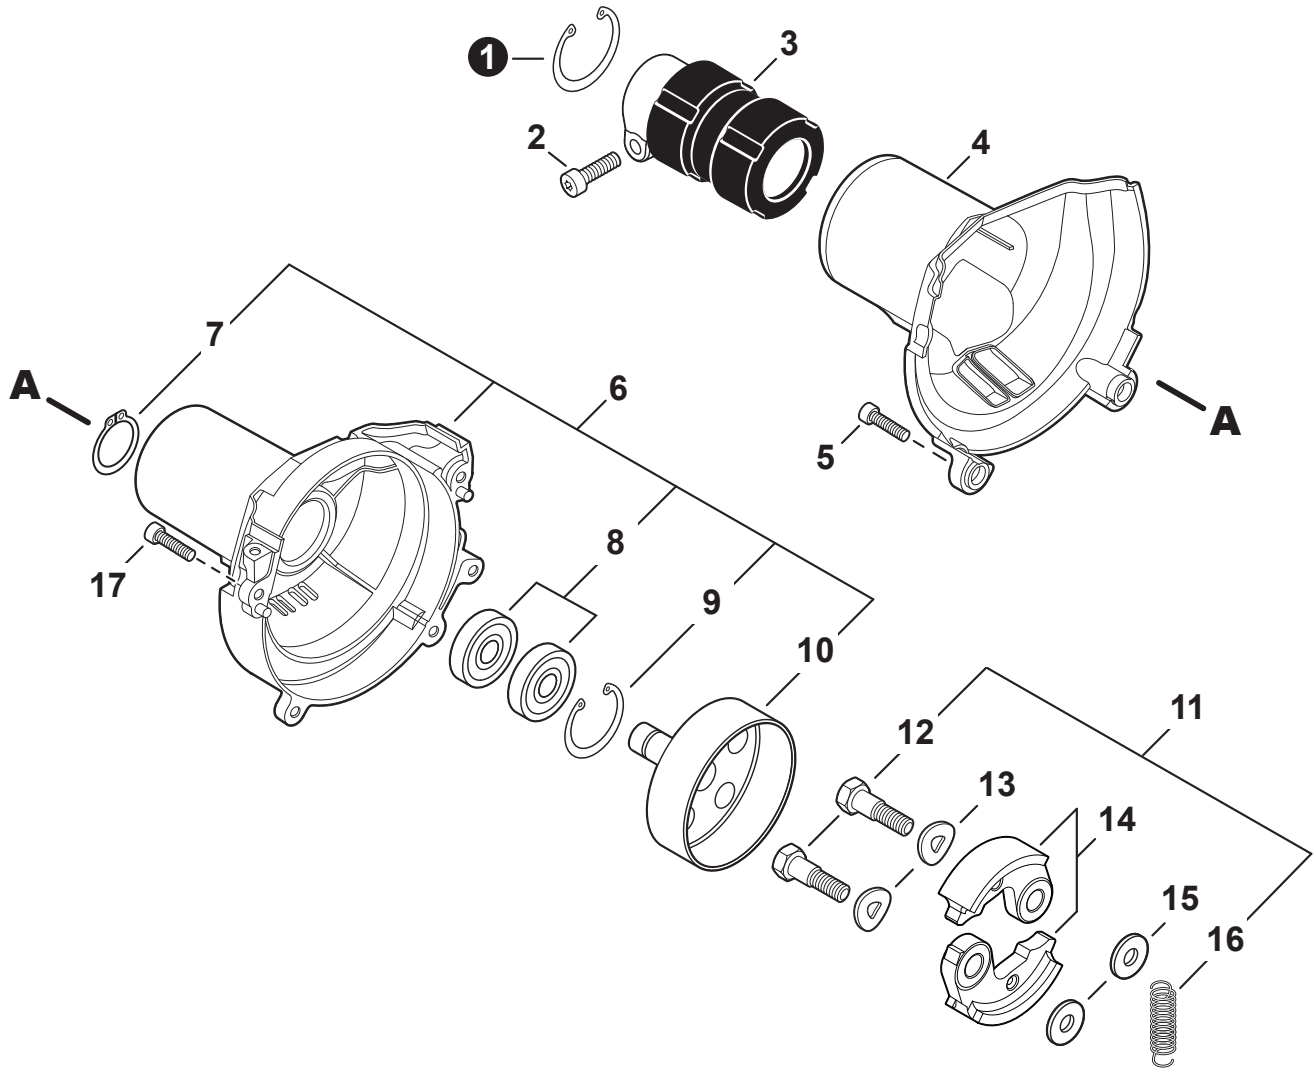

NO.	PART NUMBER	QTY.	DESCRIPTION	NOM DE LA PIÈCE
1	90070200042	1	RING, SNAP 42	ANNEAU ÉLASTIQUE 42
2	V805000170	1	BOLT, TORX 5x25	BOULON TORX 5x25
3	A575000640	1	HOLDER, MAIN PIPE	ATTACHE - TUBE DE TRANSMISSION
4	A413000080	1	PROTECTOR, FAN COVER	PROTECTEUR, COUVRE-VENTILATEUR
5	V805000160	2	BOLT, TORX 5x20	BOULON TORX 5x20
6	P100011870	1	COVER ASSY, FAN	ASSEMBLAGE COUVRE-VENTILATEUR
7	90070100015	1	+RING, RETAINING 15	+ANNEAU DE RETENUE 15
8	9400906902	2	+BEARING, BALL	+ROULEMENT À BILLES
9	90070200028	1	+RING, SNAP 28	+ANNEAU ÉLASTIQUE 28
10	A556001780	1	+DRUM, CLUTCH	+TAMBOUR D'EMBRAYAGE
11	P021050860	1	CLUTCH ASSY	BLOC D'EMBRAYAGE
12	17504656030	2	+BOLT, CLUTCH 8x7.9xM6	+BOULON D'EMBRAYAGE 8x7.9xM6
13	17504956030	2	+WASHER, SPRING 8.5x16x0.5	+RONDELLE ÉLASTIQUE 8.5x16x0.5
14	A553000190	2	+SHOE, CLUTCH	+SABOT D'EMBRAYAGE
15	17504805530	2	+WASHER 6.2x19x1.0	+RONDELLE 6.2x19x1.0
16	V451001390	1	+SPRING, CLUTCH	+RESSORT D'EMBRAYAGE
17	V805000150	2	BOLT, TORX 5x16	BOULON TORX 5x16