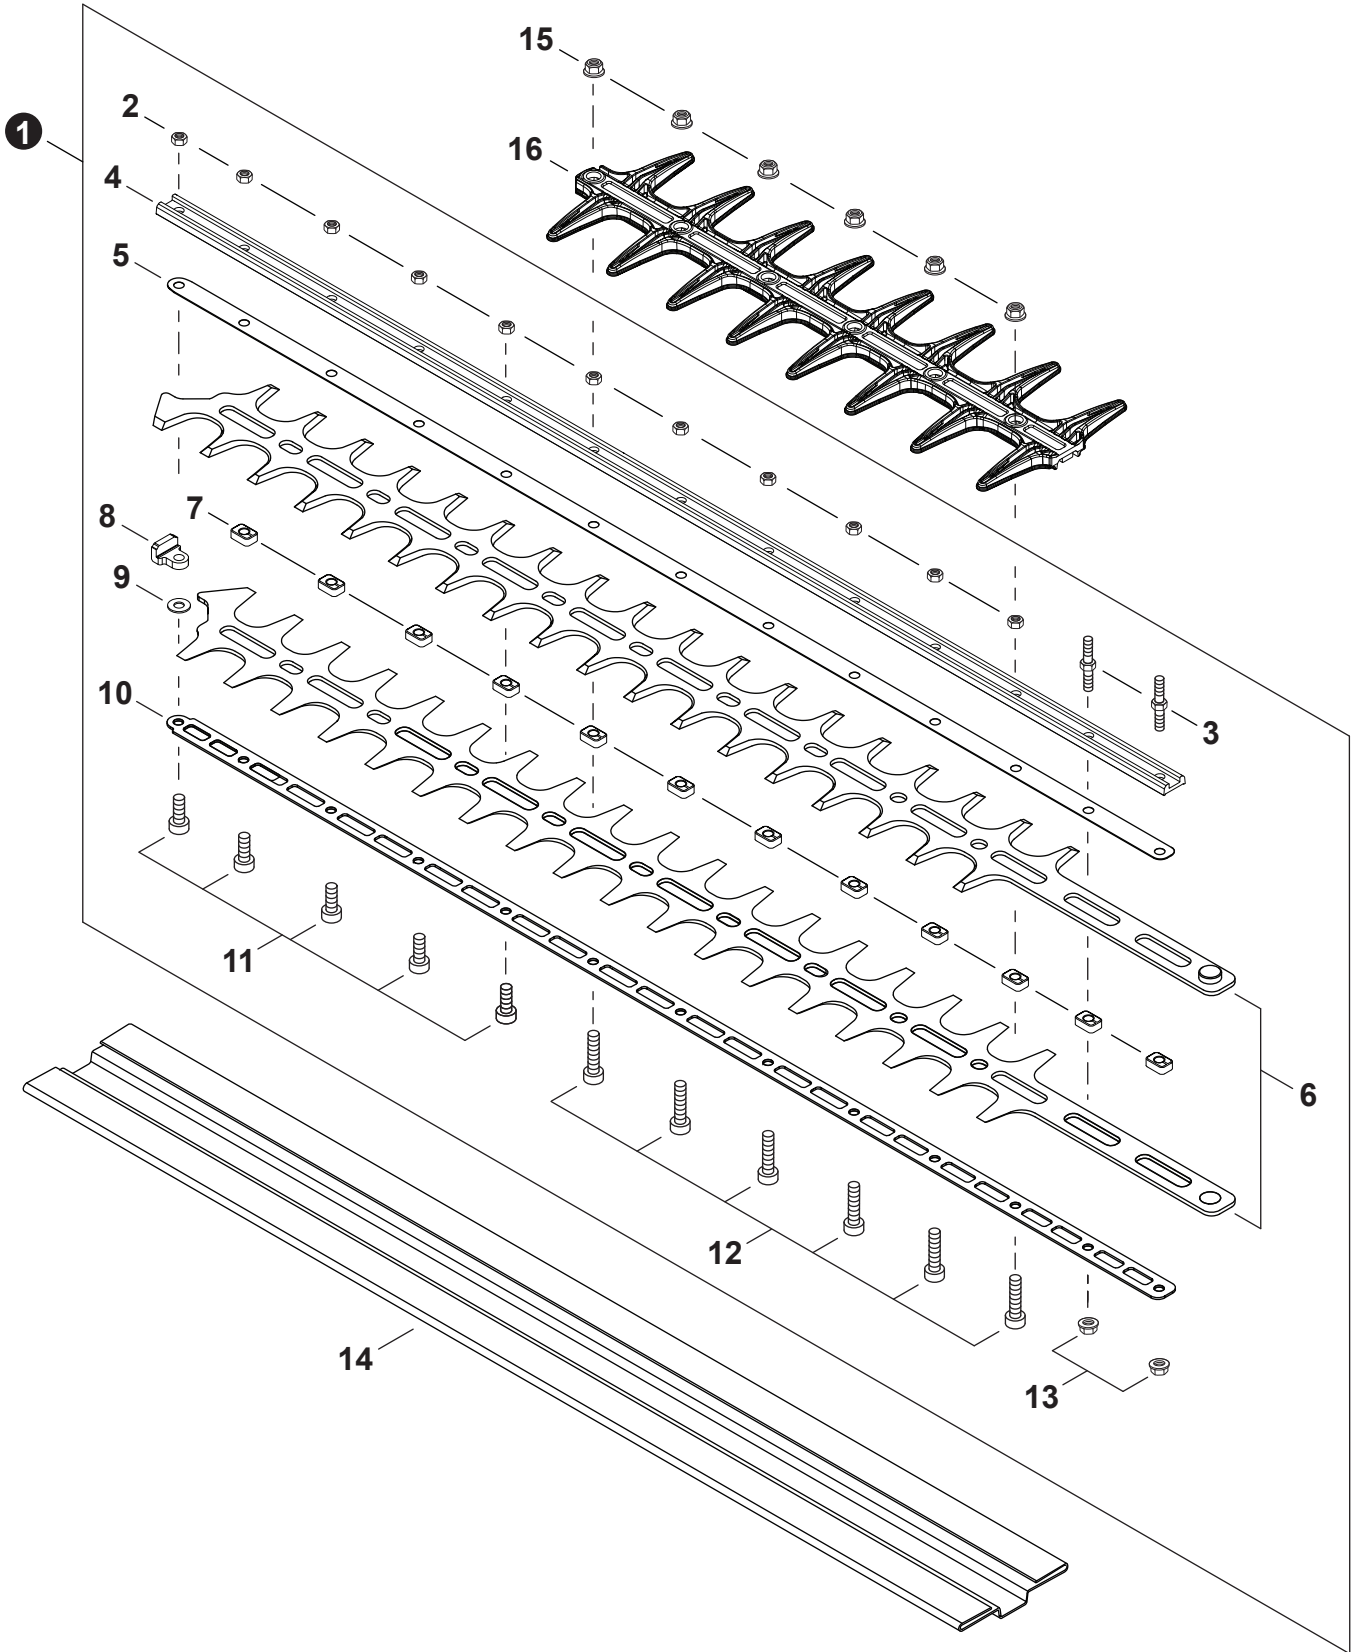

NO.	PART NUMBER	QTY.	DESCRIPTION	NOM DE LA PIÈCE
1	X041000780	1	CUTTER ASSY, 30"	LAME COMPLET 76 CM
2	9202205000	11	+NUT	+ÉCROU
3	V223000020	2	+STUD, MOUNTING M5x36	+TIGE DE FIXATION M5x36
4	X425000540	1	+SUPPORT, BLADE 28"	+SUPPORT DE LAME 71 CM
5	X425000550	1	+SUPPORT, BLADE 28"	+SUPPORT DE LAME 71 CM
6	X412000940	2	+CUTTER 30"	+LAME 76 CM
7	V376001390	12	+SPACER	+ENTRETOISE
8	V376001380	1	+SPACER	+ENTRETOISE
9	9221705000	1	+WASHER	+RONDELLE
10	X425000880	1	+SUPPORT, BLADE 30"	+SUPPORT DE LAME 76 CM
11	V805000150	5	+BOLT, TORX 5x16	+BOULON TORX 5x16
12	V805000170	6	+BOLT, TORX 5x25	+BOULON TORX 5x25
13	V263000250	2	+NUT, FLANGE M5	+ÉCROU À BRIDE M5
14	X495000920	1	SCABBARD	FOURREAU
15	V263000250	6	NUT, FLANGE M5	ÉCROU À BRIDE M5
16	X431000100	1	GUARD, CUTTER BLADE	PROTECTEUR DE LAME