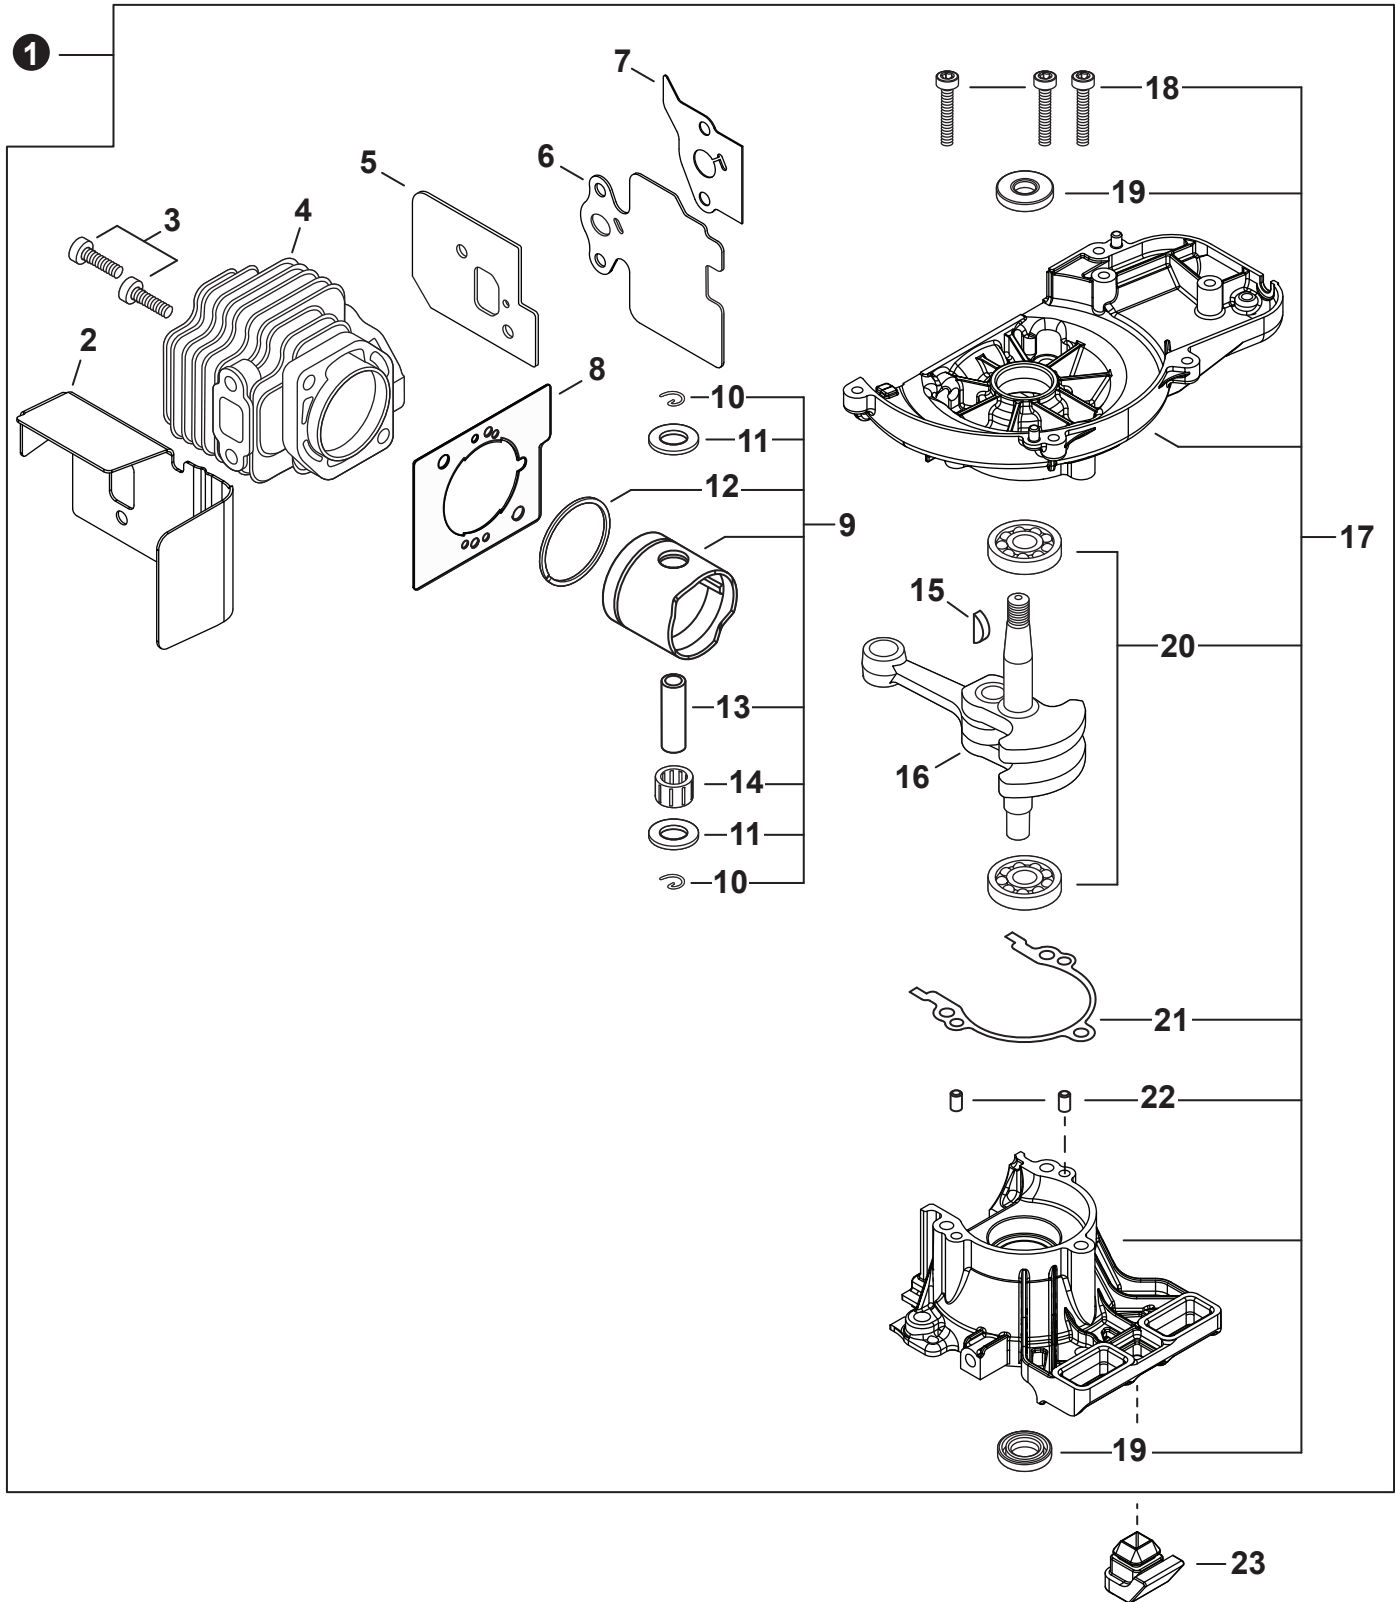

NO.	PART NUMBER	QTY.	DESCRIPTION	NOM DE LA PIÈCE
1	A172001990	1	COVER, FAN	COUVRE-VENTILATEUR
2	A160002470	1	COVER, ENGINE	COUVERCLE DE MOTEUR
3	V805000150	1	BOLT, TORX 5x16	BOULON TORX 5x16

NO.	PART NUMBER	QTY.	DESCRIPTION	NOM DE LA PIÈCE
1	SB1117	1	SHORT BLOCK	MOTEUR COMPLET
2	V104001831	1	+HEAT SHIELD, EXHAUST	+BOUCLIER THERMIQUE ÉCHAPPEMENT
3	V203000170	2	+BOLT 5	+BOULON 5
4	A130001960	1	+CYLINDER	+CYLINDRE
5	V103002030	1	+GASKET, INTAKE	+JOINT D'ADMISSION
6	V103001410	1	+HEAT SHIELD, INTAKE	+BOUCLIER THERMIQUE ADMISSION
7	V103001740	1	+GASKET, INTAKE	+JOINT D'ADMISSION
8	V100000720	1	+GASKET, CYLINDER	+JOINT CYLINDRE
9	P100013680	1	+PISTON KIT	+KIT DE PISTON
10	10001504630	2	++RING, SNAP	++ANNEAU ÉLASTIQUE
11	10001408960	2	++WASHER, THRUST	++RONDELLE DE BUTÉE
12	A101000880	1	++RING, PISTON	++SEGMENT DE PISTON
13	10001311520	1	++PIN, PISTON 8	++AXE DE PISTON 8
14	10011305930	1	++BEARING, NEEDLE	++ROULEMENT À AIGUILLES
15	10014212330	1	+KEY, WOODRUFF	+CLAVETTE-DISQUE
16	A011001640	1	+CRANKSHAFT ASSY	+VILEBREQUIN COMPLET
17	P100001511	1	+CRANKCASE KIT	+KIT DE CARTER DE MOTEUR
18	9112805028	3	++BOLT 5x28	++BOULON 5x28
19	10021261830	2	++SEAL, OIL	++JOINT D'HUILE
20	90081036000	2	++BEARING, BALL	++ROULEMENT À BILLES
21	V102000240	1	++GASKET, CRANKCASE	++JOINT CARTER DE MOTEUR
22	90033040080	2	++PIN, LOCATING 4x8	++GOUPILLE DE POSITIONNEMENT 4x8
23	V420003980	1	CUSHION	COUSSIN