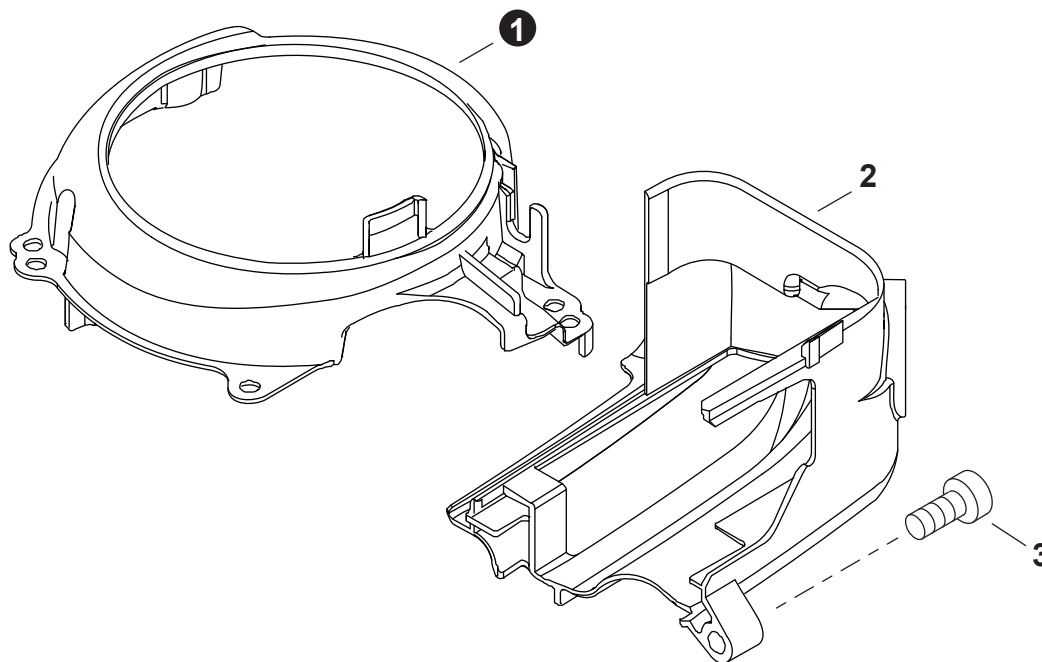

**HC-2810**  
**Hedge Trimmer**

HC-2810 Taille-haie

**21.2 cc**

**SERIAL NUMBER**  
NUMÉRO DE SÉRIE

**V01713001001 - V01713999999**

**ECHO Incorporated**

400 Oakwood Road, Lake Zurich, Illinois 60047

[WWW.ECHO-USA.COM](http://WWW.ECHO-USA.COM)

NO.	PART NUMBER	QTY.	DESCRIPTION	NOM DE LA PIÈCE
1	A172001990	1	COVER, FAN	COUVRE-VENTILATEUR
2	A160002470	1	COVER, ENGINE	COUVERCLE DE MOTEUR
3	V805000150	1	BOLT, TORX 5x16	BOULON TORX 5x16

NO.	PART NUMBER	QTY.	DESCRIPTION	NOM DE LA PIÈCE
1	SB1117	1	SHORT BLOCK	MOTEUR COMPLET
2	V104001831	1	+HEAT SHIELD, EXHAUST	+BOUCLIER THERMIQUE ÉCHAPPEMENT
3	V203000170	2	+BOLT 5	+BOULON 5
4	A130001960	1	+CYLINDER	+CYLINDRE
5	V103002030	1	+GASKET, INTAKE	+JOINT D'ADMISSION
6	V103001410	1	+HEAT SHIELD, INTAKE	+BOUCLIER THERMIQUE ADMISSION
7	V103001740	1	+GASKET, INTAKE	+JOINT D'ADMISSION
8	V100000720	1	+GASKET, CYLINDER	+JOINT CYLINDRE
9	P100013680	1	+PISTON KIT	+KIT DE PISTON
10	10001504630	2	++RING, SNAP	++ANNEAU ÉLASTIQUE
11	10001408960	2	++WASHER, THRUST	++RONDELLE DE BUTÉE
12	A101000880	1	++RING, PISTON	++SEGMENT DE PISTON
13	10001311520	1	++PIN, PISTON 8	++AXE DE PISTON 8
14	10011305930	1	++BEARING, NEEDLE	++ROULEMENT À AIGUILLES
15	10014212330	1	+KEY, WOODRUFF	+CLAVETTE-DISQUE
16	A011001640	1	+CRANKSHAFT ASSY	+VILEBREQUIN COMPLET
17	P100001511	1	+CRANKCASE KIT	+KIT DE CARTER DE MOTEUR
18	9112805028	3	++BOLT 5x28	++BOULON 5x28
19	10021261830	2	++SEAL, OIL	++JOINT D'HUILE
20	90081036000	2	++BEARING, BALL	++ROULEMENT À BILLES
21	V102000240	1	++GASKET, CRANKCASE	++JOINT CARTER DE MOTEUR
22	90033040080	2	++PIN, LOCATING 4x8	++GOUPILLE DE POSITIONNEMENT 4x8
23	V420003980	1	CUSHION	COUSSIN