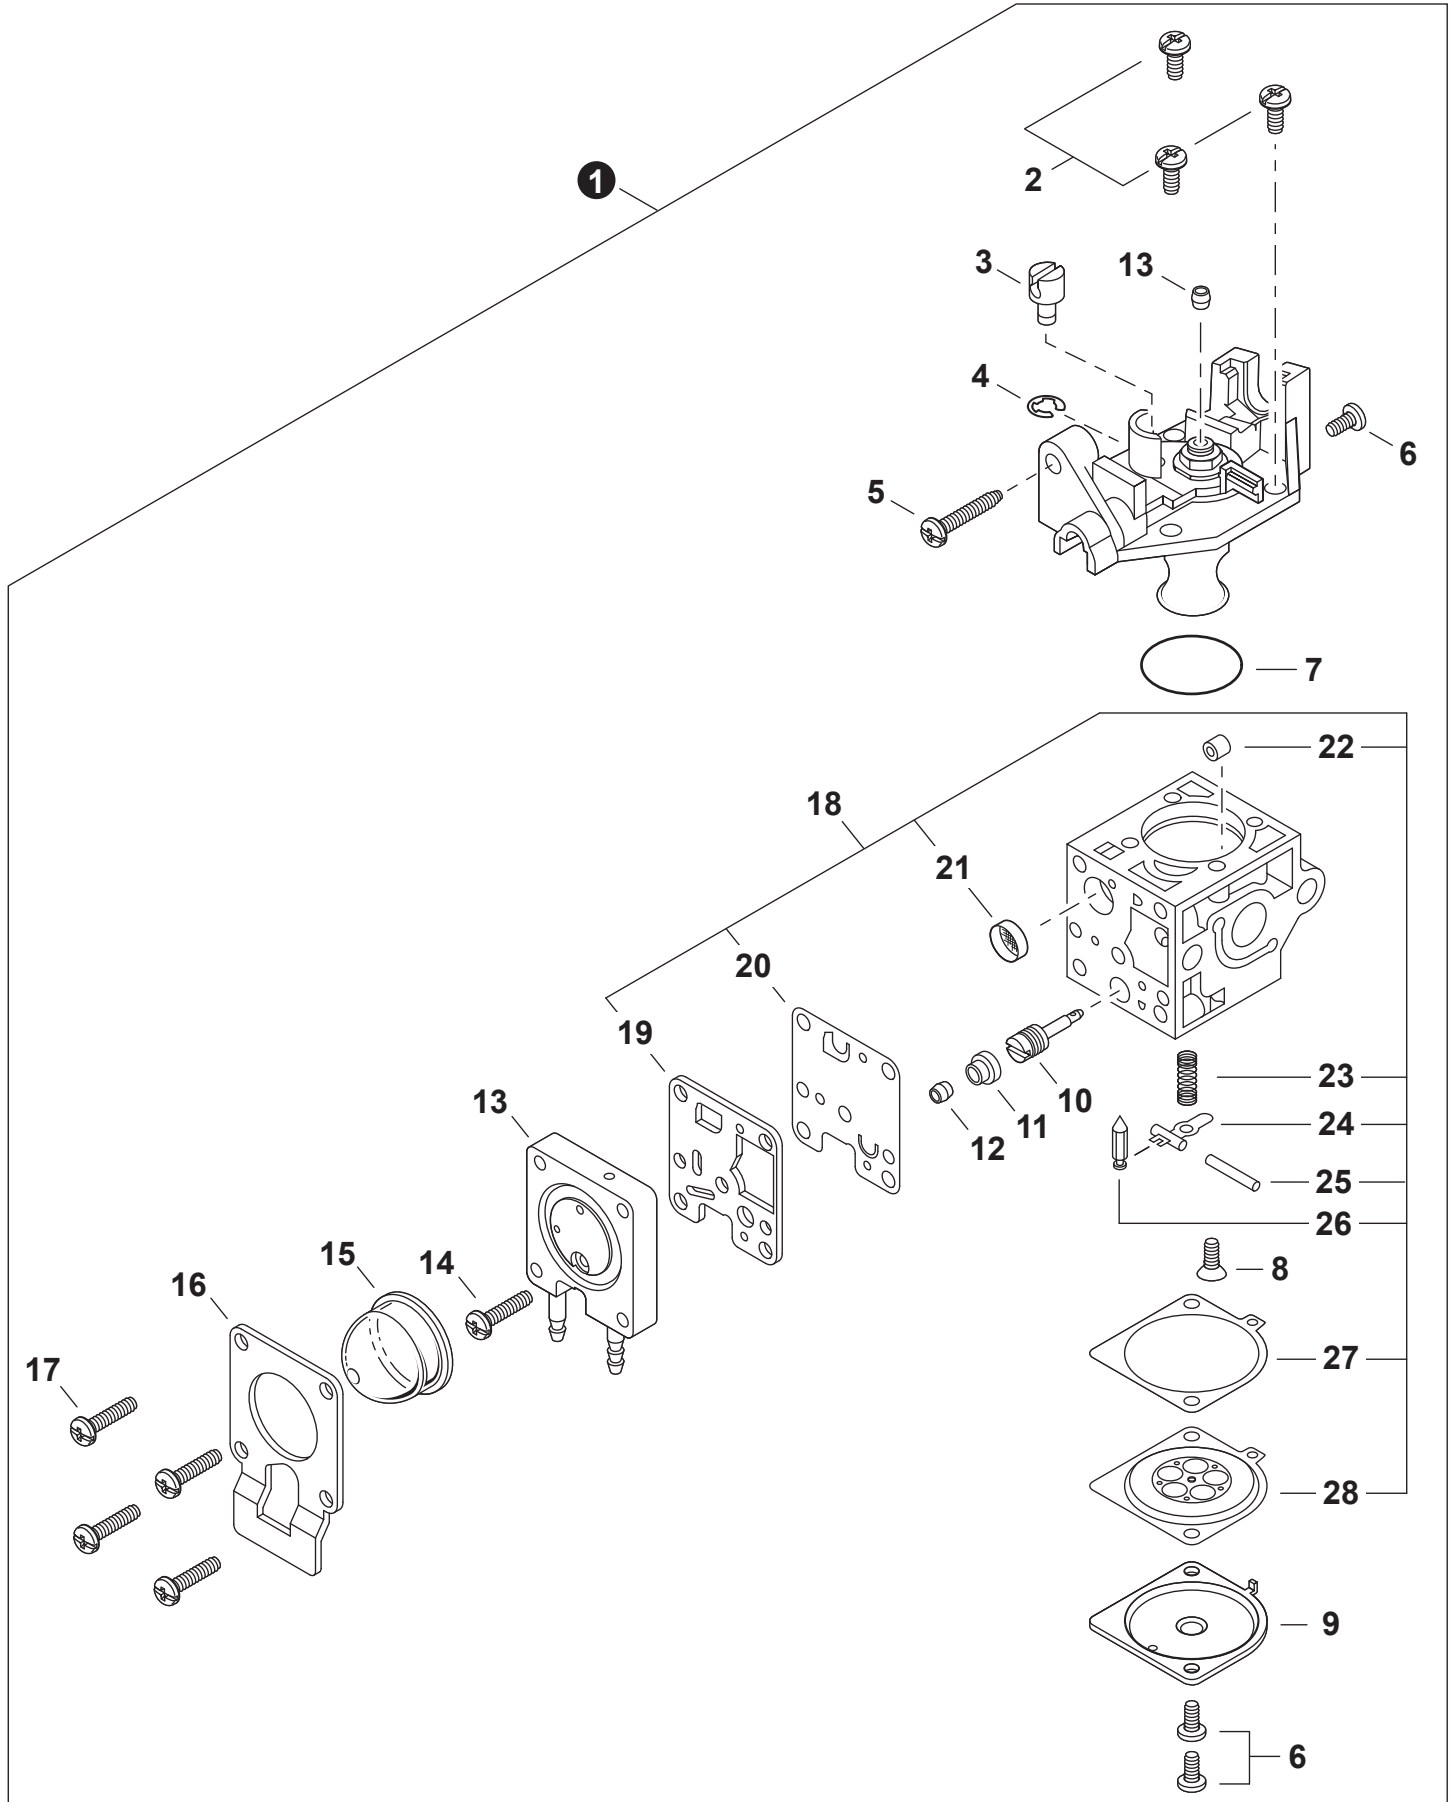

NO.	PART NUMBER	QTY.	DESCRIPTION	NOM DE LA PIÈCE
1	A172001990	1	COVER, FAN	COUVRE-VENTILATEUR
2	A160002470	1	COVER, ENGINE	COUVERCLE DE MOTEUR
3	V805000150	1	BOLT, TORX 5x16	BOULON TORX 5x16

NO.	PART NUMBER	QTY.	DESCRIPTION	NOM DE LA PIÈCE
1	SB1117	1	SHORT BLOCK	MOTEUR COMPLET
2	V104001831	1	+HEAT SHIELD, EXHAUST	+BOUCLIER THERMIQUE ÉCHAPPEMENT
3	V203000170	2	+BOLT 5	+BOULON 5
4	A130001960	1	+CYLINDER	+CYLINDRE
5	V103002030	1	+GASKET, INTAKE	+JOINT D'ADMISSION
6	V103001410	1	+HEAT SHIELD, INTAKE	+BOUCLIER THERMIQUE ADMISSION
7	V103001740	1	+GASKET, INTAKE	+JOINT D'ADMISSION
8	V100000720	1	+GASKET, CYLINDER	+JOINT CYLINDRE
9	P100013680	1	+PISTON KIT	+KIT DE PISTON
10	10001504630	2	++RING, SNAP	++ANNEAU ÉLASTIQUE
11	10001408960	2	++WASHER, THRUST	++RONDELLE DE BUTÉE
12	A101000880	1	++RING, PISTON	++SEGMENT DE PISTON
13	10001311520	1	++PIN, PISTON 8	++AXE DE PISTON 8
14	10011305930	1	++BEARING, NEEDLE	++ROULEMENT À AIGUILLES
15	10014212330	1	+KEY, WOODRUFF	+CLAVETTE-DISQUE
16	A011001640	1	+CRANKSHAFT ASSY	+VILEBREQUIN COMPLET
17	P100001511	1	+CRANKCASE KIT	+KIT DE CARTER DE MOTEUR
18	9112805028	3	++BOLT 5x28	++BOULON 5x28
19	10021261830	2	++SEAL, OIL	++JOINT D'HUILE
20	90081036000	2	++BEARING, BALL	++ROULEMENT À BILLES
21	V102000240	1	++GASKET, CRANKCASE	++JOINT CARTER DE MOTEUR
22	90033040080	2	++PIN, LOCATING 4x8	++GOUPILLE DE POSITIONNEMENT 4x8
23	V420003980	1	CUSHION	COUSSIN