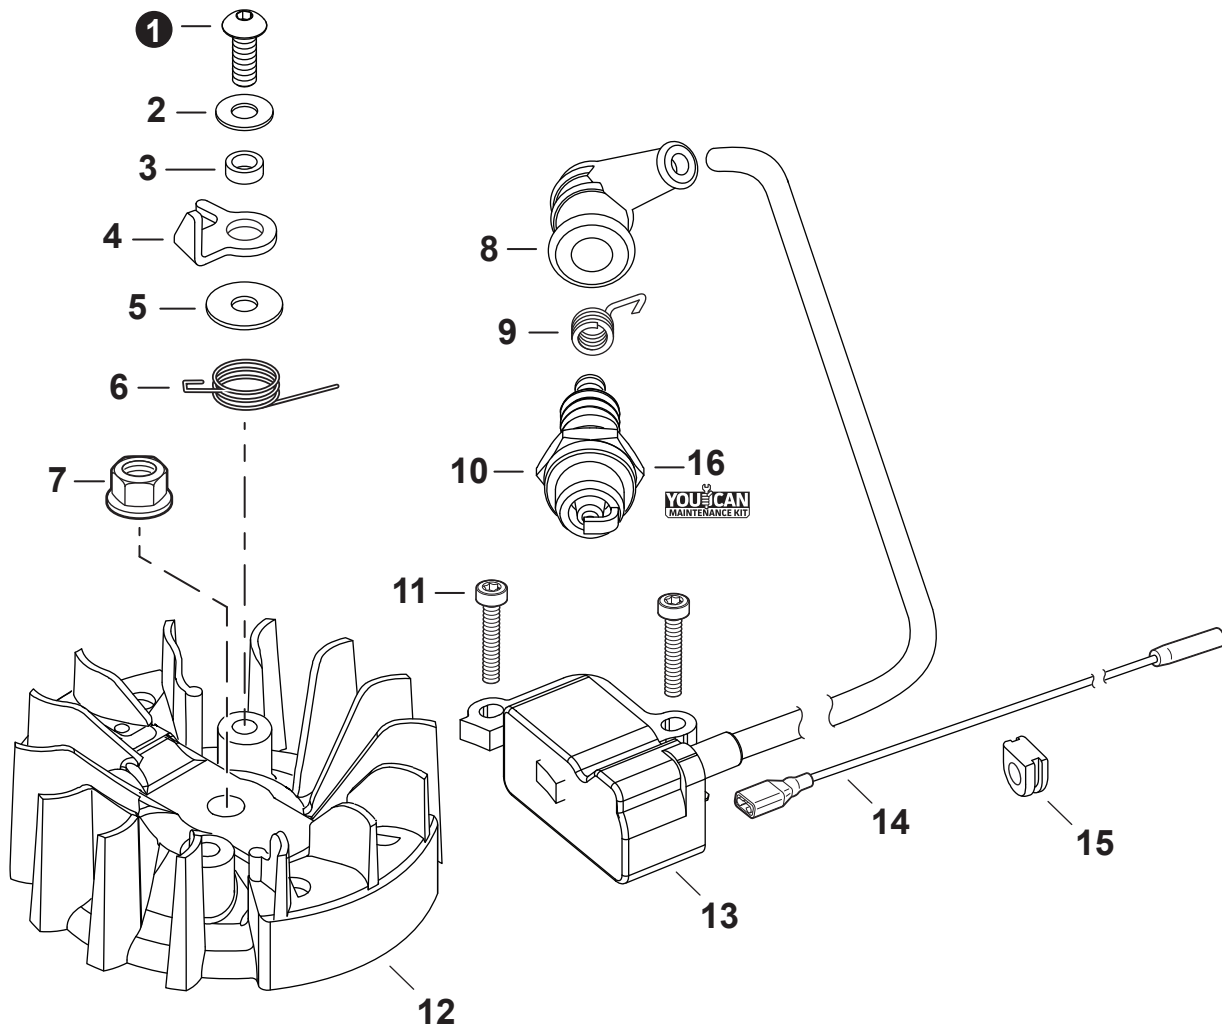

NO.	PART NUMBER	QTY.	DESCRIPTION	NOM DE LA PIÈCE
1	V103002030	1	GASKET, INTAKE	JOINT D'ADMISSION
2	A200001200	1	INSULATOR, INTAKE	ISOLATEUR D'ADMISSION
3	V805000170	2	BOLT, TORX 5x25	BOULON TORX 5x25
4	V103001410	1	HEAT SHIELD, INTAKE	BOUCLIER THERMIQUE ADMISSION
5	A209000610	1	PLATE, INSULATOR	PLAQUE ISOLANTE
6	V103001740	1	GASKET, INTAKE	JOINT D'ADMISSION
7	P021049871	1	CASE, AIR FILTER	BOÎTIER DE FILTRE D'AIR
8	A244000070	1	PLATE, PREVENT	PLAQUE, PRÉVENTION
9	V805000100	2	BOLT, TORX 5x65	BOULON TORX 5x65
10	A226001410	1	FILTER, AIR - DOUBLE LAYER	FILTRE D'AIR - COUCHE DOUBLE
11	<b>P021049130</b>	1	<b>COVER SET, AIR FILTER</b>	<b>ENSEMBLE DE COUVERCLE DU FILTRE D'AIR</b>
12	A235000530	1	+THUMBSCREW	+VIS À SERRAGE À MAIN
13	<b>90152Y</b>	1	<b>TUNE-UP KIT - YOUCAN™</b>	<b>TROUSSE DE MISE AU POINT - YOUCAN™</b>

NO.	PART NUMBER	QTY.	DESCRIPTION	NOM DE LA PIÈCE
1	A051002373	1	STARTER ASSY, RECOIL	ASSEMBLAGE DU LANCEUR À RAPPEL
2	17722844330	1	+GRIP, STARTER	+POIGNÉE DU DÉMARREUR
3	P022045770	1	+GUIDE, ROPE	+GUIDE DE CORDE
4	P022036941	1	+CASE, STARTER	+BOÎTIER DU LANCEUR À RAPPEL
5	90056550005	1	+NUT - 5 - SQUARE	+ÉCROU - 5 - CARRÉ
6	P022019680	1	+SPRING, RECOIL	+RESSORT DE RAPPEL
7	P022006800	1	+ROPE, STARTER	+CORDE DU DÉMARREUR
8	P022027980	1	+REEL, ROPE	+BOBINE DE CORDE
9	P022008270	1	+SPRING, TORSION	+RESSORT DE TORSION
10	P022037310	1	+PLATE, CAM	+PLAQUE DE CAME
11	V253000310	1	+SCREW 5	+VIS 5
12	V804000010	1	BOLT, TORX 4x16	BOULON TORX 4x16
13	V804000060	4	BOLT, TORX 4x16	BOULON TORX 4x16