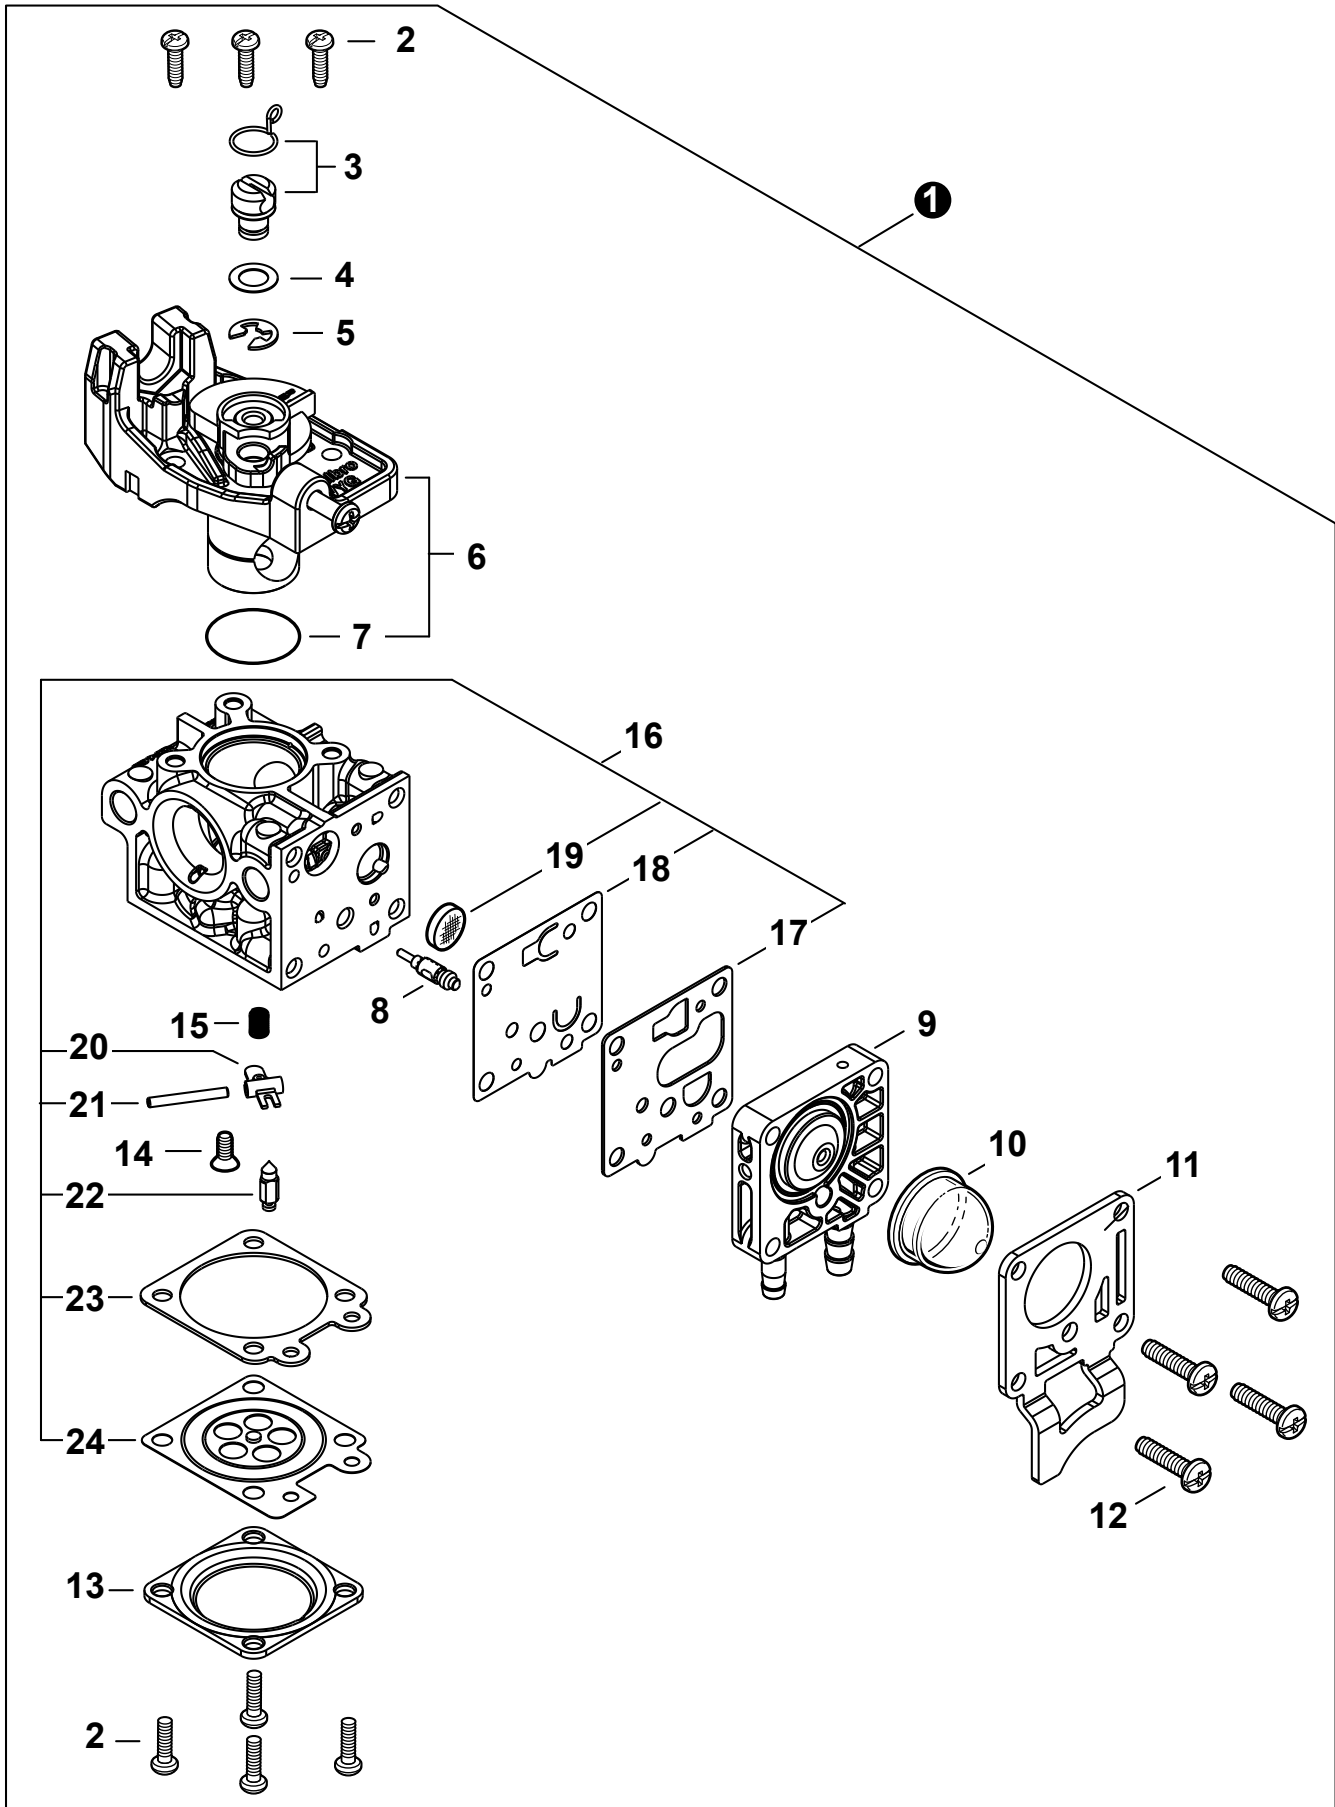

NO.	PART NUMBER	QTY.	DESCRIPTION	NOM DE LA PIÈCE
1	A320001201	1	COVER, MUFFLER	COUVERCLE DU SILENCIEUX
2	A160003281	1	COVER, ENGINE	COUVERCLE DE MOTEUR
3	V835000010	4	BOLT, TORX 5x12	BOULON TORX 5x12

NO.	PART NUMBER	QTY.	DESCRIPTION	NOM DE LA PIÈCE
1	SB1118	1	SHORT BLOCK	MOTEUR COMPLET
2	V805000210	4	+BOLT, TORX 5x20	+BOULON TORX 5x20
3	A130002330	1	+CYLINDER	+CYLINDRE
4	V103001900	1	+GASKET, INTAKE	+JOINT D'ADMISSION
5	V103001890	1	+HEAT SHIELD, INTAKE	+BOUCLIER THERMIQUE ADMISSION
6	V104002310	1	+HEAT SHIELD, EXHAUST	+BOUCLIER THERMIQUE ÉCHAPPEMENT
7	V100000840	1	+GASKET, CYLINDER	+JOINT CYLINDRE
8	P021050840	1	+PISTON KIT	+KIT DE PISTON
9	A101000010	2	++RING, PISTON	++SEGMENT DE PISTON
10	10001503931	2	++RING, SNAP	++ANNEAU ÉLASTIQUE
11	V554000020	1	++BEARING, NEEDLE 9	++ROULEMENT À AIGUILLES 9
12	10001335430	1	++PIN, PISTON	++AXE DE PISTON
13	10001453630	2	++WASHER, THRUST	++RONDELLE DE BUTÉE
14	10014212330	1	+KEY, WOODRUFF	+CLAVETTE-DISQUE
15	A011001660	1	+CRANKSHAFT ASSY	+VILEBREQUIN COMPLET
16	P021050850	1	+CRANKCASE KIT	+KIT DE CARTER DE MOTEUR
17	V805000220	3	++BOLT, TORX 5x25	++BOULON TORX 5x25
18	10021242031	1	++SEAL, OIL 12	++JOINT D'HUILE 12
19	90033040080	2	++PIN, LOCATING 4x8	++GOUPILLE DE POSITIONNEMENT 4x8
20	V102000300	1	++GASKET, CRANKCASE	++JOINT CARTER DE MOTEUR
21	9409536001	1	++BEARING, BALL	++ROULEMENT À BILLES
22	9409536000	1	++BEARING, BALL	++ROULEMENT À BILLES
23	V503000040	1	++SEAL, OIL 10	++JOINT D'HUILE 10
24	P021051540	1	GASKET KIT: ENGINE, INTAKE, EXHAUST	KIT DE JOINTS - MOTEUR, ADMISSION, ÉCHAPPEMENT