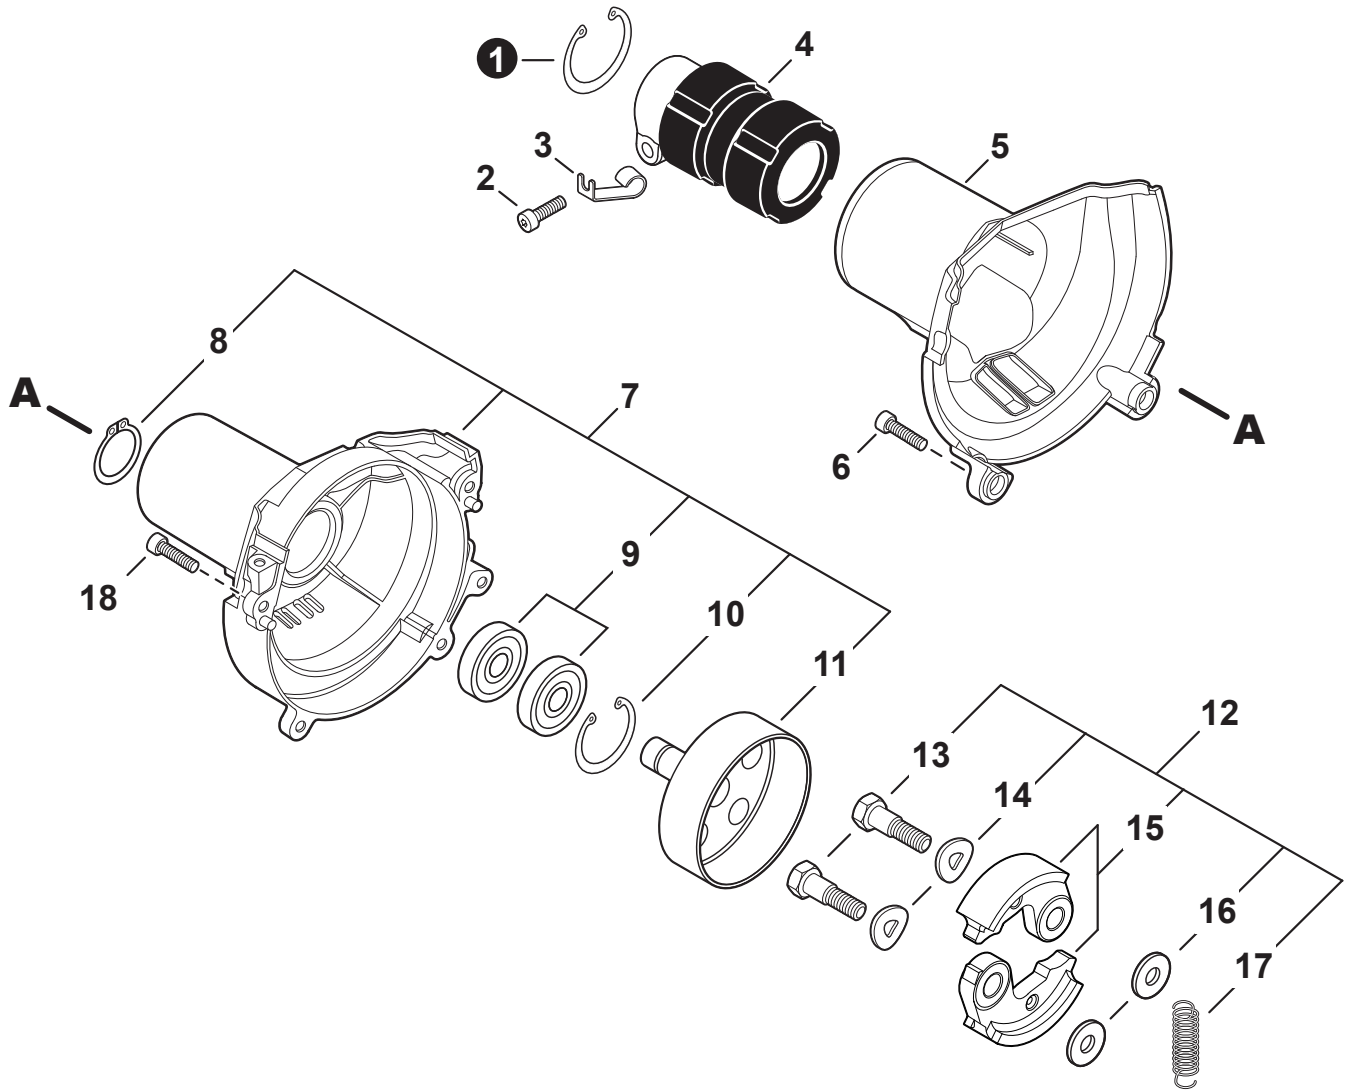

NO.	PART NUMBER	QTY.	DESCRIPTION	NOM DE LA PIÈCE
1	90070200042	1	RING, SNAP 42	ANNEAU ÉLASTIQUE 42
2	V805000170	1	BOLT, TORX 5x25	BOULON TORX 5x25
3	V490001520	1	CLIP, CABLE	SUPPORT DE CÂBLE
4	A575000640	1	HOLDER, MAIN PIPE	ATTACHE - TUBE DE TRANSMISSION
5	A413000080	1	PROTECTOR, FAN COVER	PROTECTEUR, COUVRE-VENTILATEUR
6	V805000160	2	BOLT, TORX 5x20	BOULON TORX 5x20
7	P021054130	1	COVER ASSY, FAN	ASSEMBLAGE COUVRE-VENTILATEUR
8	90070100012	1	+RING, SNAP 12	+ANNEAU ÉLASTIQUE 12
9	9406106001	2	+BEARING, BALL 6001	+ROULEMENT À BILLES 6001
10	90070200028	1	+RING, SNAP 28	+ANNEAU ÉLASTIQUE 28
11	A556001760	1	+DRUM, CLUTCH	+TAMBOUR D'EMBRAYAGE
12	P021050860	1	CLUTCH ASSY	BLOC D'EMBRAYAGE
13	17504656030	2	+BOLT, CLUTCH 8x7.9xM6	+BOULON D'EMBRAYAGE 8x7.9xM6
14	17504956030	2	+WASHER, SPRING 8.5x16x0.5	+RONDELLE ÉLASTIQUE 8.5x16x0.5
15	A553000190	2	+SHOE, CLUTCH	+SABOT D'EMBRAYAGE
16	17504805530	2	+WASHER 6.2x19x1.0	+RONDELLE 6.2x19x1.0
17	V451001390	1	+SPRING, CLUTCH	+RESSORT D'EMBRAYAGE
18	V805000150	2	BOLT, TORX 5x16	BOULON TORX 5x16