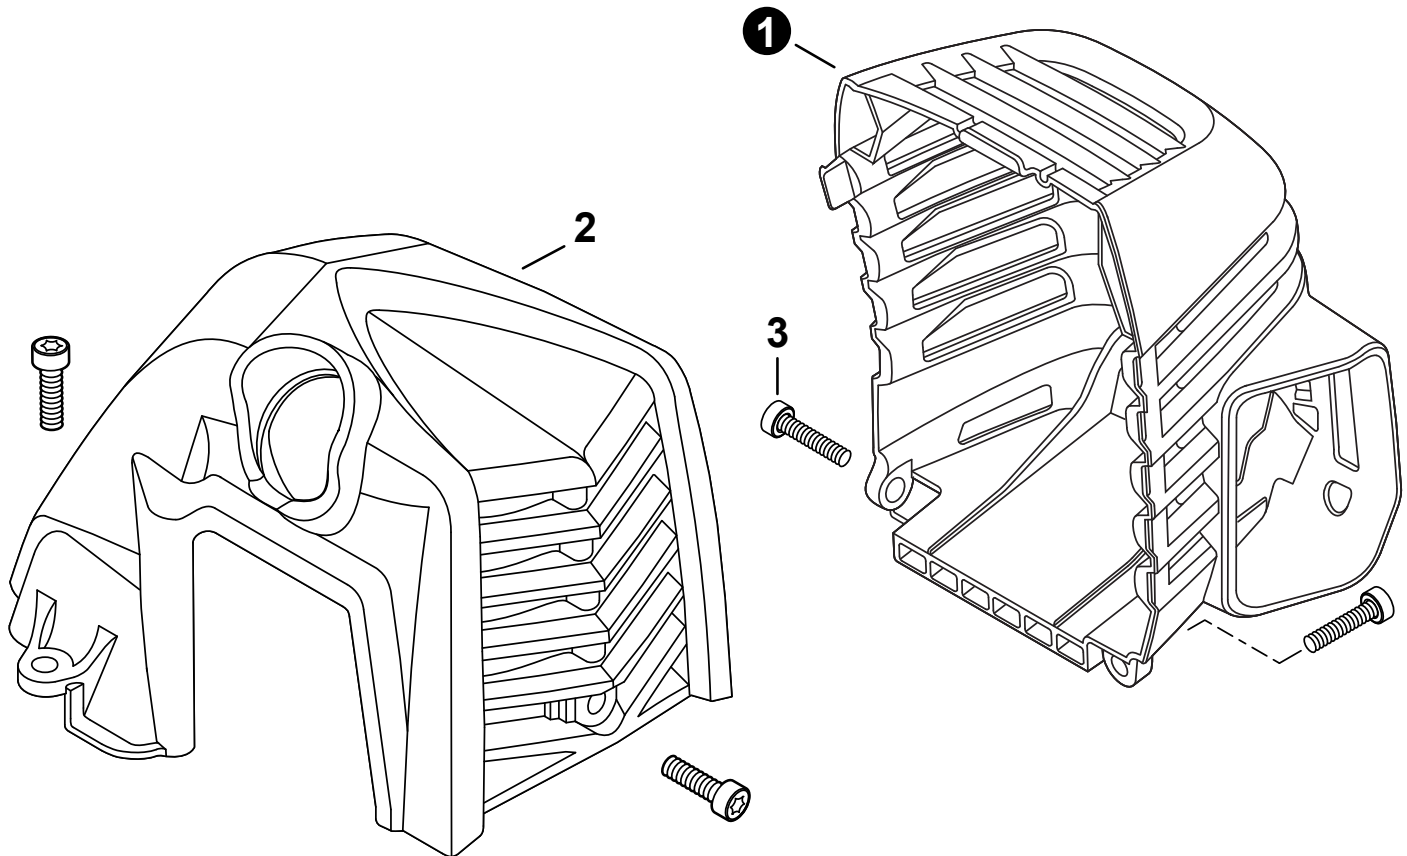

NO.	PART NUMBER	QTY.	DESCRIPTION	NOM DE LA PIÈCE
1	A320001201	1	COVER, MUFFLER	COUVERCLE DU SILENCIEUX
2	A160003281	1	COVER, ENGINE	COUVERCLE DE MOTEUR
3	V835000010	4	BOLT, TORX 5x12	BOULON TORX 5x12