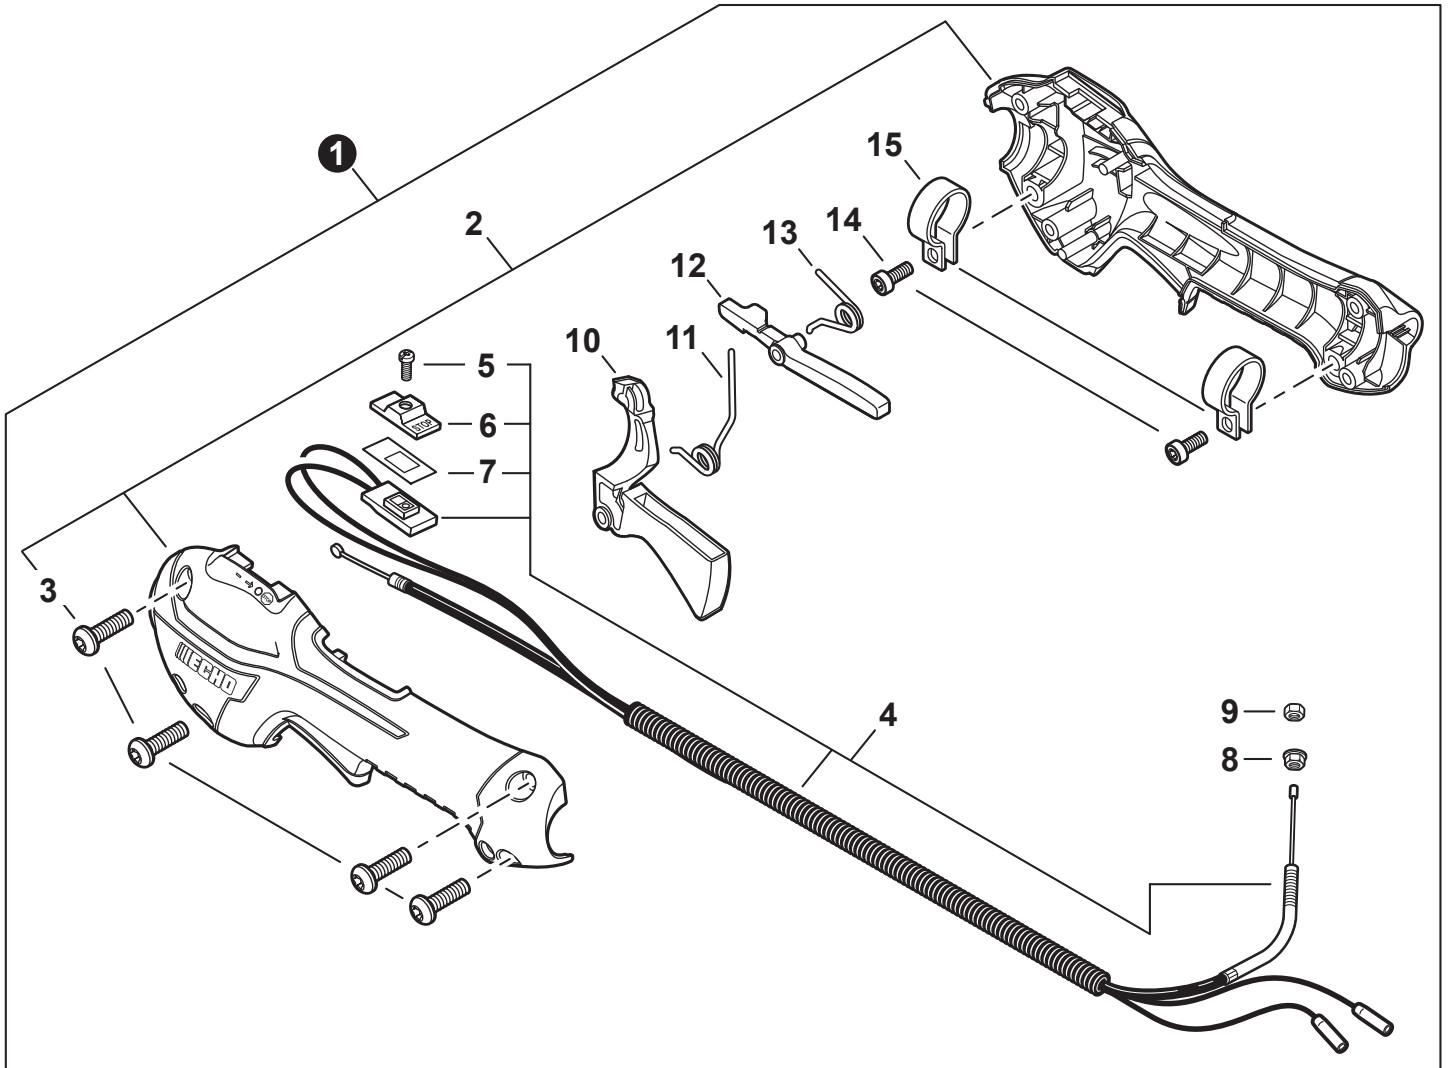

NO.	PART NUMBER	QTY.	DESCRIPTION	NOM DE LA PIÈCE
1	P021052270	1	CONTROL HANDLE ASSY	ASSEMBLAGE DE POIGNÉE DE COMMANDE
2	P021044371	1	+CONTROL HANDLE KIT	+KIT DE POIGNÉE DE COMMANDE
3	V805000000	4	++BOLT, TORX 5x16	++BOULON TORX 5x16
4	P100002240	1	+CABLE ASSY, CONTROL	+CABLE DE COMMANDE COMPLET
5	9154503010	1	++SCREW 3x10	++VIS 3x10
6	A444000020	1	++KNOB, SWITCH - ORANGE	++BOUTON DU INTERRUPTEUR - ORANGE
7	V541000600	1	++SEAL, SWITCH	++JOINT INTERRUPTEUR
8	90051800006	1	+NUT, FLANGE M6	+ÉCROU À BRIDE M6
9	90050200006	1	+NUT M6	+ÉCROU M6
10	C453000482	1	+TRIGGER, THROTTLE	+GÂCHETTE D'ACCÉLÉRATEUR
11	V452001520	1	+SPRING, TORSION	+RESSORT DE TORSION
12	C460000441	1	+LEVER, THROTTLE LOCKOUT	+LEVIER GÂCHETTE DE SÉCURITÉ
13	V452001510	1	+SPRING, TORSION	+RESSORT DE TORSION
14	V805000150	2	+BOLT, TORX 5x16	+BOULON TORX 5x16
15	V495003020	2	+CLAMP	+COLLIER