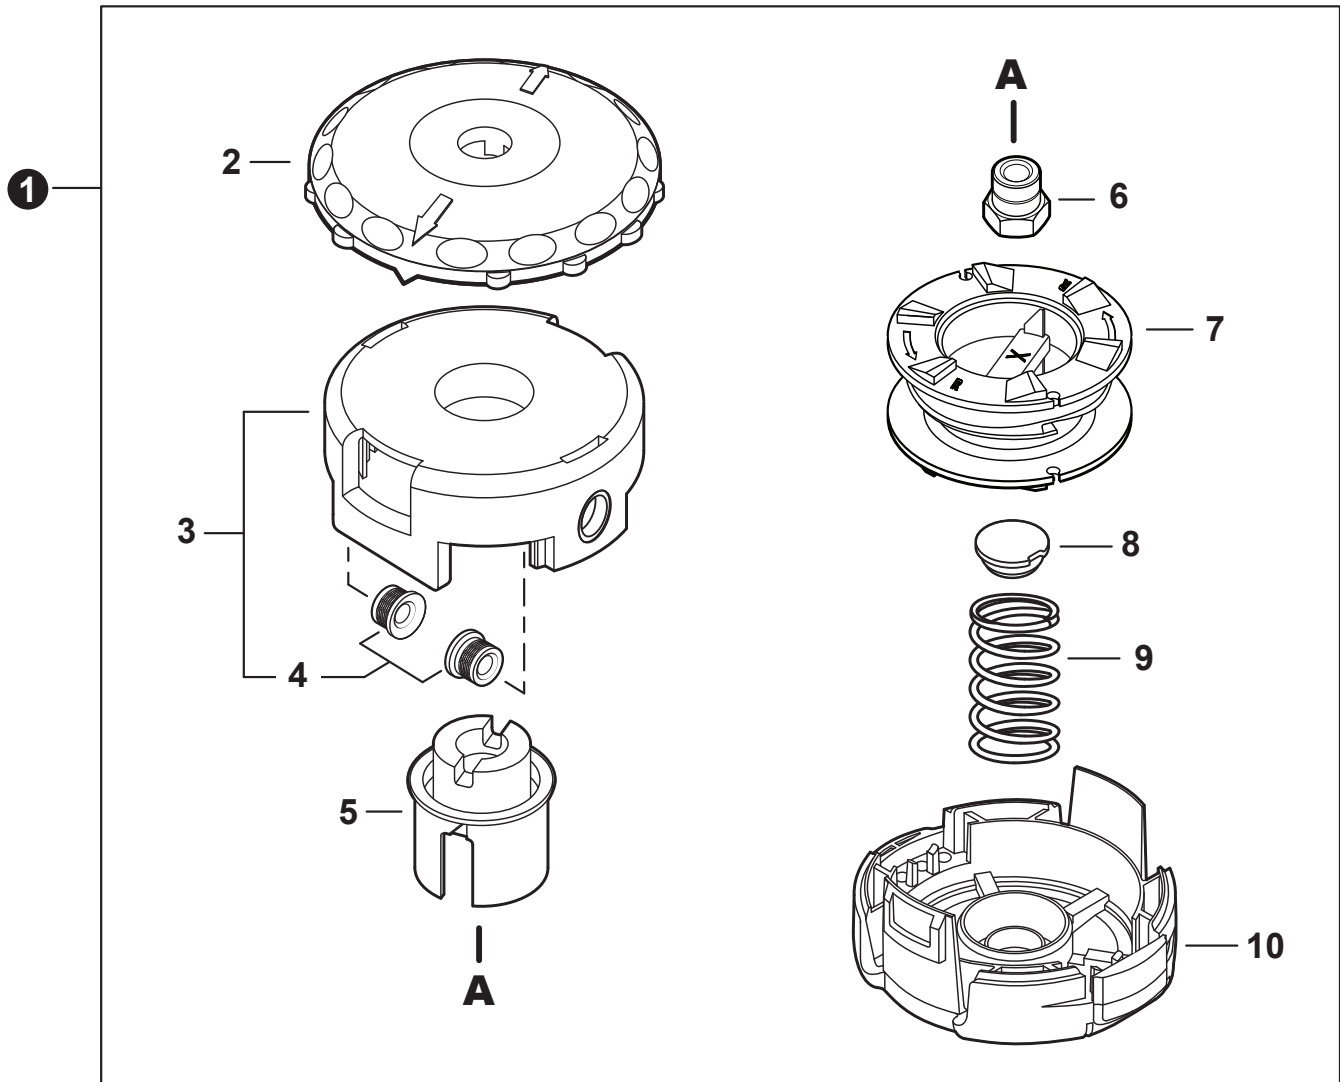

NO.	PART NUMBER	QTY.	DESCRIPTION	NOM DE LA PIÈCE
1	99944200907	1	TRIMMER HEAD, SPEED-FEED® 400	TÊTE DE COUPE SPEED-FEED® 400
2	E415000180	1	+KNOB	+BOUTON
3	X470000330	1	+HOUSING ASSY, SPOOL	+CORPS DE BOBINE COMPLET
4	X475000110	2	++EYELET	++OEILLET
5	X476000040	1	+HUB (LH) BLACK	+MOYEU (LH) NOIR
6	V160000150	1	+BUSHING M10x1.25 LH GOLD	+BAGUE M10x1.25 LH OR
7	X473000130	1	+SPOOL	+BOBINE
8	V494000840	1	+CAP, SPRING	+BOUCHON DE RESSORT
9	V450001880	1	+SPRING, GOLD	+RESSORT OR
10	X472000070	1	+COVER, SPOOL	+COUVERCLE DE BOBINE