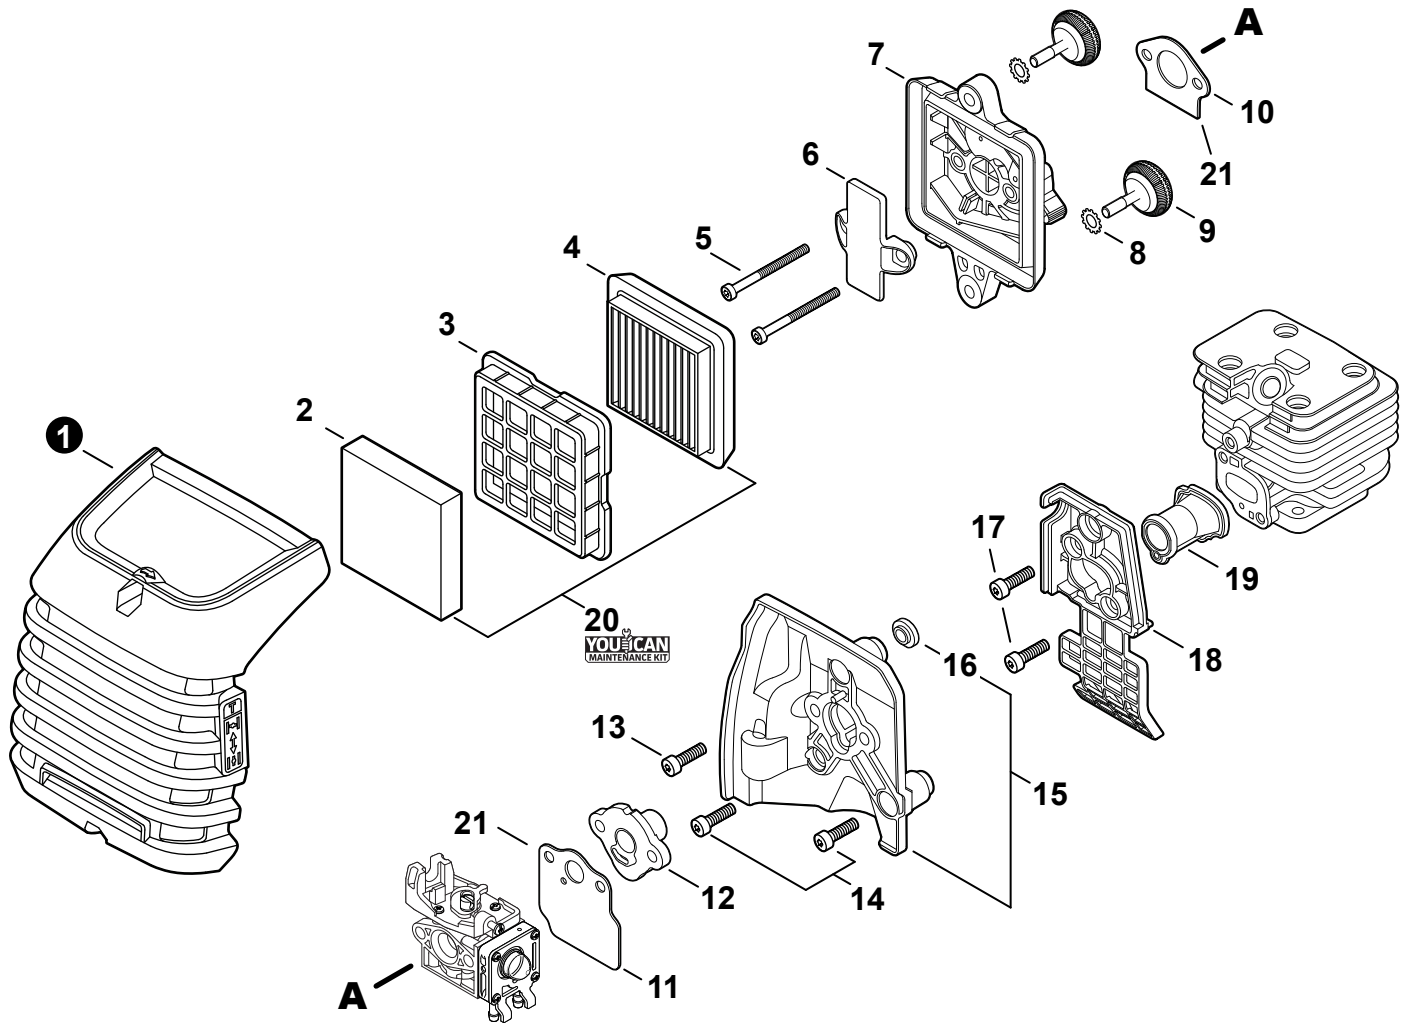

NO.	PART NUMBER	QTY.	DESCRIPTION	NOM DE LA PIÈCE
1	A232001891	1	COVER, AIR FILTER	COUVERCLE DU FILTRE D'AIR
2	A226002040	1	PRE-FILTER, FOAM	PRÉ-FILTRE EN MOUSSE
3	A227000050	1	RETAINER, PRE-FILTER	ATTACHE, PRÉ-FILTRE
4	A226002030	1	FILTER, AIR	FILTRE D'AIR
5	V805000430	2	BOLT, TORX 5x60	BOULON TORX 5x60
6	A244000360	1	PLATE, PREVENT	PLAQUE, PRÉVENTION
7	P021050880	1	CASE, AIR FILTER	BOÎTIER DE FILTRE D'AIR
8	V340000210	2	WASHER, LOCK	RONDELLE FREIN
9	V299000640	2	THUMBSCREW	VIS À SERRAGE À MAIN
10	V103001900	1	GASKET, INTAKE	JOINT D'ADMISSION
11	V103001890	1	HEAT SHIELD, INTAKE	BOUCLIER THERMIQUE ADMISSION
12	A209001000	1	BOOT, INSULATOR PLATE	BOTTE, PLAQUE ISOLANTE
13	V855000000	1	BOLT, TORX 5x20	BOULON TORX 5x20
14	V805000150	2	BOLT, TORX 5x16	BOULON TORX 5x16
15	A209001010	1	PLATE, INSULATOR	PLAQUE ISOLANTE
16	V353000020	1	+COLLAR 5	+COLLET 5
17	V253001020	2	SCREW 5x16	VIS 5x16
18	A206000040	1	HOLDER, BELLOWS	SUPPORT DE SOUFFLET
19	A202000300	1	BELLOWS, INTAKE	SOUFFLET D'ADMISSION
20	90181Y	1	TUNE-UP KIT - YOUCAN™	TROUSSE DE MISE AU POINT - YOUCAN™
21	P021051540	1	GASKET KIT: ENGINE, INTAKE, EXHAUST	KIT DE JOINTS - MOTEUR, ADMISSION, ÉCHAPPEMENT