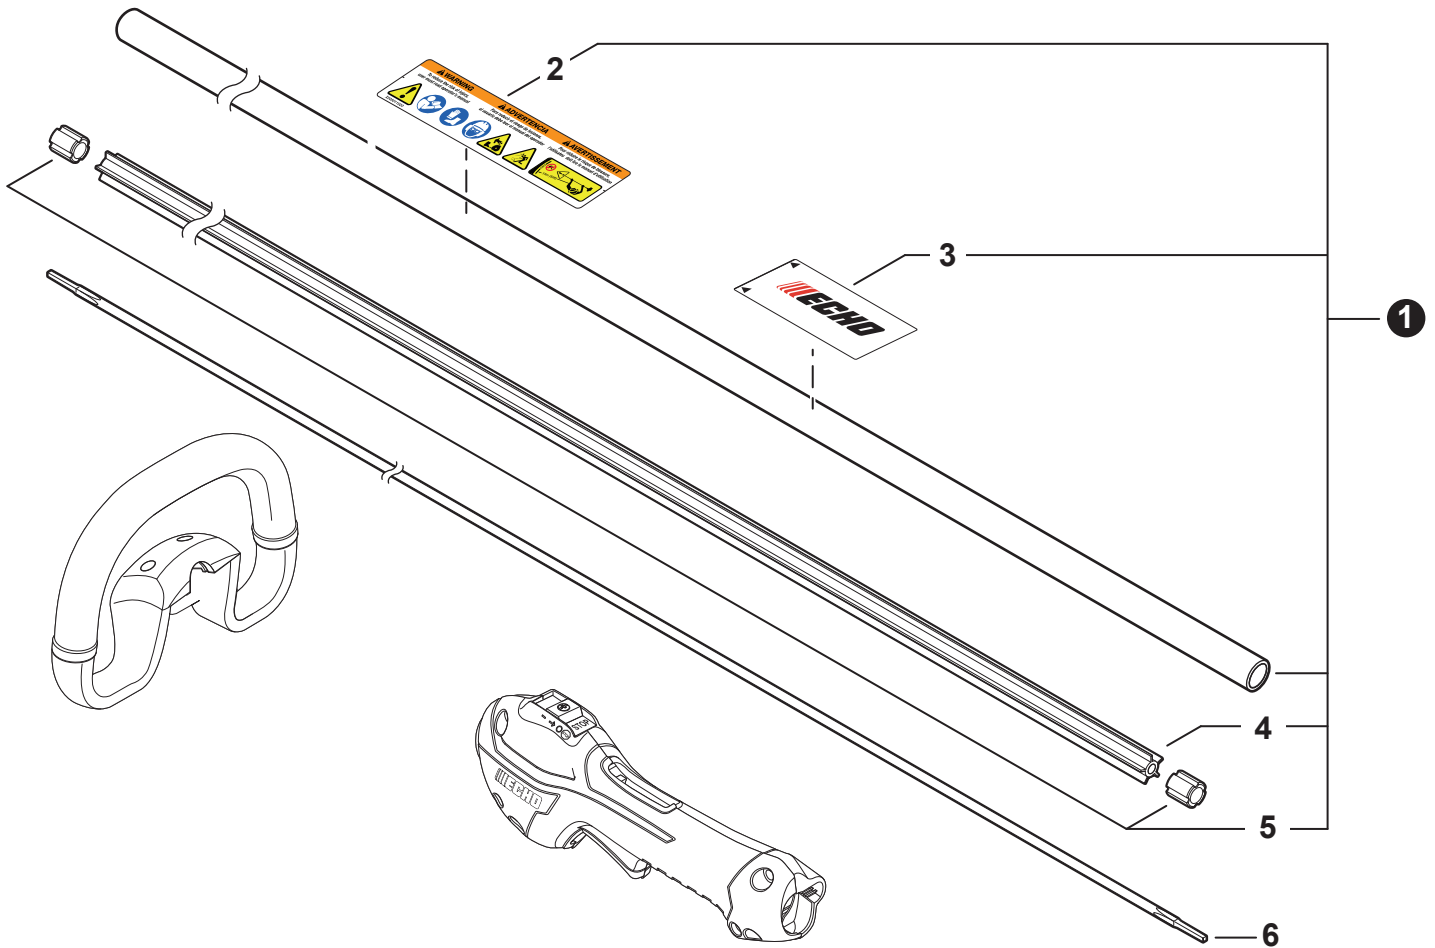

NO.	PART NUMBER	QTY.	DESCRIPTION	NOM DE LA PIÈCE
1	C050003500	1	MAIN PIPE ASSY	TUBE DE TRANSMISSION COMPLET
2	X505011920	1	+LABEL - CAUTION ISO	+ÉTIQUETTE D'AVERTISSEMENT ISO
3	X505012260	1	+LABEL - HANDLE LOCATION	+ÉTIQUETTE - LOCALISATION DE POIGNÉE
4	C507000430	1	+LINER, FLEXIBLE	+COUSSINET FLEXIBLE
5	61024644730	2	+STOPPER	+ARRÊT
6	C506000630	1	DRIVESHAFT - FLEXIBLE	ARBRE DE TRANSMISSION - FLEXIBLE