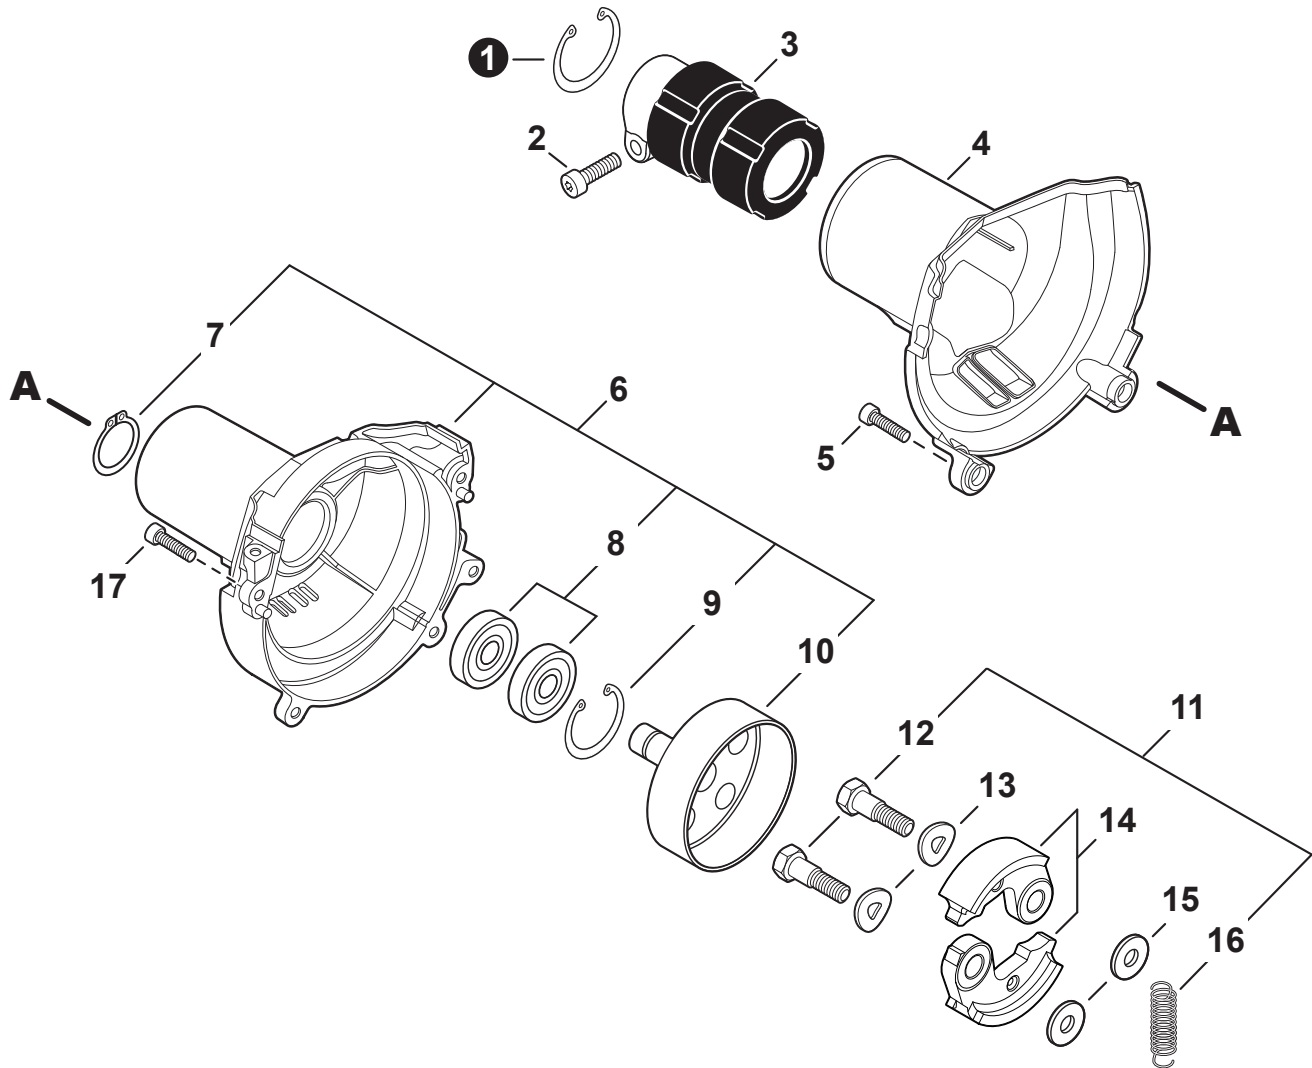

NO.	PART NUMBER	QTY.	DESCRIPTION	NOM DE LA PIÈCE
1	90070200042	1	RING, SNAP 42	ANNEAU ÉLASTIQUE 42
2	V805000170	1	BOLT, TORX 5x25	BOULON TORX 5x25
3	A575000640	1	HOLDER, MAIN PIPE	ATTACHE - TUBE DE TRANSMISSION
4	A413000080	1	PROTECTOR, FAN COVER	PROTECTEUR, COUVRE-VENTILATEUR
5	V805000160	2	BOLT, TORX 5x20	BOULON TORX 5x20
6	P021054130	1	COVER ASSY, FAN	ASSEMBLAGE COUVRE-VENTILATEUR
7	90070100012	1	+RING, SNAP 12	+ANNEAU ÉLASTIQUE 12
8	9406106001	2	+BEARING, BALL 6001	+ROULEMENT À BILLES 6001
9	90070200028	1	+RING, SNAP 28	+ANNEAU ÉLASTIQUE 28
10	A556001760	1	+DRUM, CLUTCH	+TAMBOUR D'EMBRAYAGE
11	P021050860	1	CLUTCH ASSY	BLOC D'EMBRAYAGE
12	17504656030	2	+BOLT, CLUTCH 8x7.9xM6	+BOULON D'EMBRAYAGE 8x7.9xM6
13	17504956030	2	+WASHER, SPRING 8.5x16x0.5	+RONDELLE ÉLASTIQUE 8.5x16x0.5
14	A553000190	2	+SHOE, CLUTCH	+SABOT D'EMBRAYAGE
15	17504805530	2	+WASHER 6.2x19x1.0	+RONDELLE 6.2x19x1.0
16	V451001390	1	+SPRING, CLUTCH	+RESSORT D'EMBRAYAGE
17	V805000150	2	BOLT, TORX 5x16	BOULON TORX 5x16