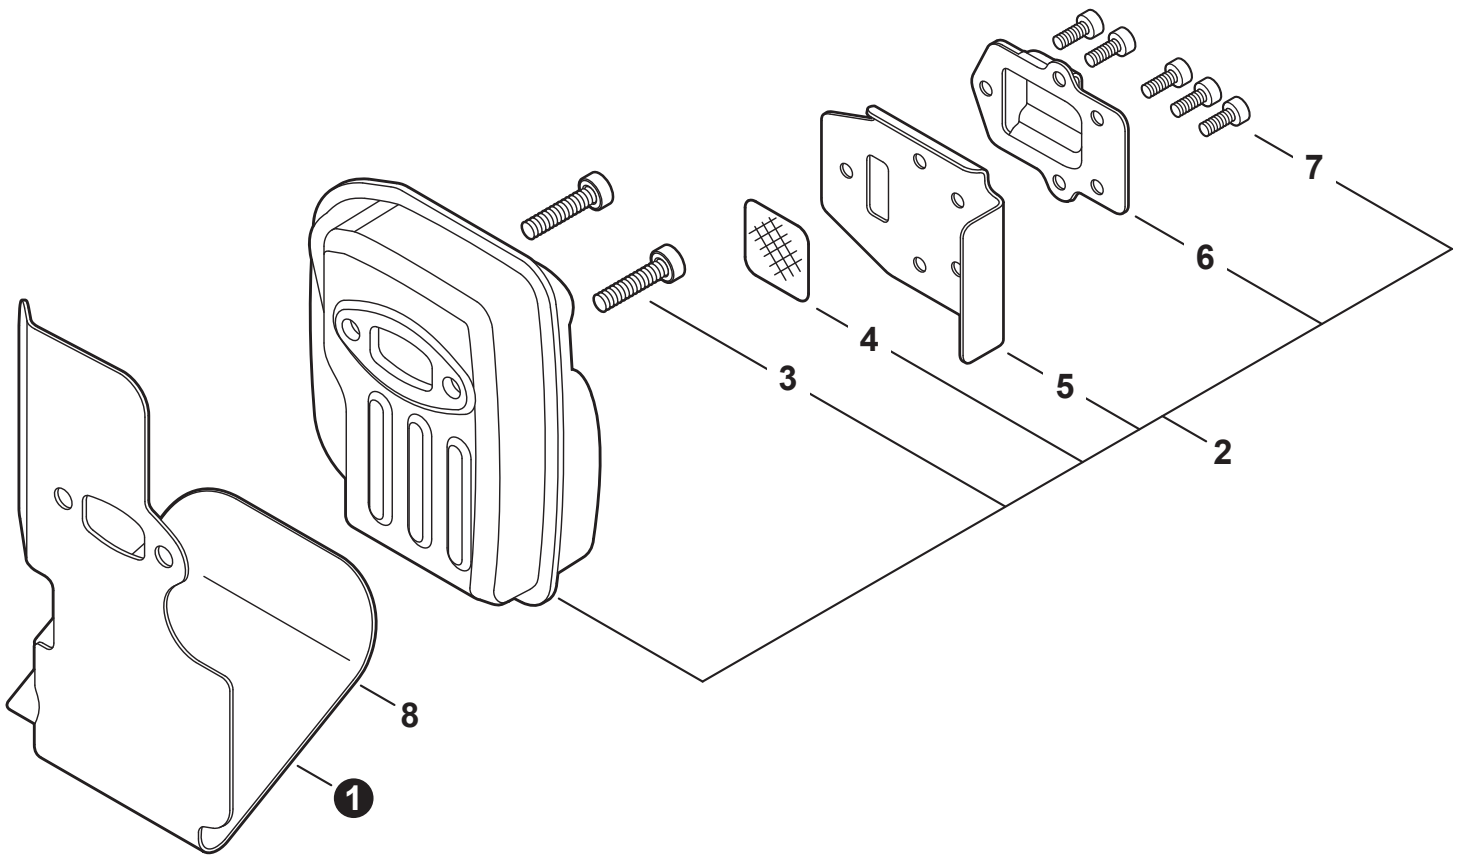

NO.	PART NUMBER	QTY.	DESCRIPTION	NOM DE LA PIÈCE
1	V104002310	1	HEAT SHIELD, EXHAUST	BOUCLIER THERMIQUE ÉCHAPPEMENT
2	P021050901	1	MUFFLER ASSY	ASSEMBLAGE SILENCIEUX
3	V805000250	2	+BOLT, TORX 5x16	+BOULON TORX 5x16
4	14586240630	1	+SCREEN, SPARK ARRESTER	+PARE-ÉTINCELLES
5	V104002300	1	+GASKET, EXHAUST	+JOINT D'ÉCHAPPEMENT
6	A313002060	1	+GUIDE, EXHAUST	+GUIDE D'ÉCHAPPEMENT
7	V804000030	5	+BOLT, TORX 4x8	+BOULON TORX 4x8
8	P021051540	1	GASKET KIT: ENGINE, INTAKE, EXHAUST	KIT DE JOINTS - MOTEUR, ADMISSION, ÉCHAPPEMENT