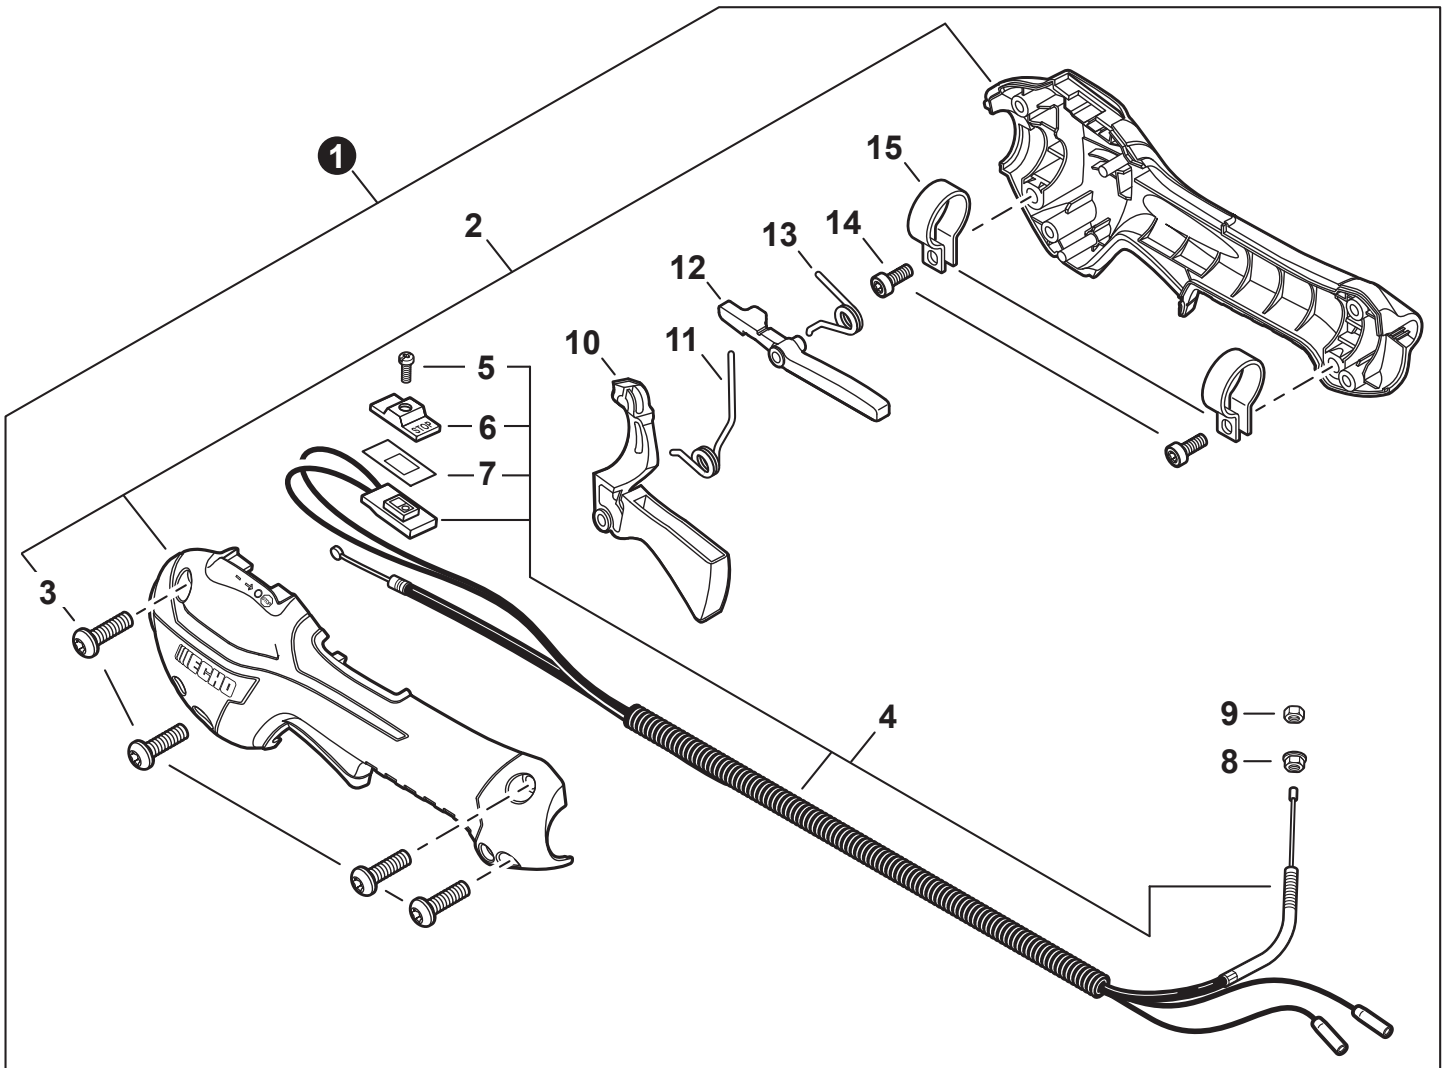

NO.	PART NUMBER	QTY.	DESCRIPTION	NOM DE LA PIÈCE
1	P021052270	1	CONTROL HANDLE ASSY	ASSEMBLAGE DE POIGNÉE DE COMMANDE
2	P021044371	1	+CONTROL HANDLE KIT	+KIT DE POIGNÉE DE COMMANDE
3	V805000000	4	++BOLT, TORX 5x16	++BOULON TORX 5x16
4	P100002240	1	+CABLE ASSY, CONTROL	+CABLE DE COMMANDE COMPLET
5	9154503010	1	++SCREW 3x10	++VIS 3x10
6	A444000020	1	++KNOB, SWITCH - ORANGE	++BOUTON DU INTERRUPTEUR - ORANGE
7	V541000600	1	++SEAL, SWITCH	++JOINT INTERRUPTEUR
8	90051800006	1	+NUT, FLANGE M6	+ÉCROU À BRIDE M6
9	90050200006	1	+NUT M6	+ÉCROU M6
10	C453000482	1	+TRIGGER, THROTTLE	+GÂCHETTE D'ACCÉLÉRATEUR
11	V452001520	1	+SPRING, TORSION	+RESSORT DE TORSION
12	C460000441	1	+LEVER, THROTTLE LOCKOUT	+LEVIER GÂCHETTE DE SÉCURITÉ
13	V452001510	1	+SPRING, TORSION	+RESSORT DE TORSION
14	V805000150	2	+BOLT, TORX 5x16	+BOULON TORX 5x16
15	V495003020	2	+CLAMP	+COLLIER