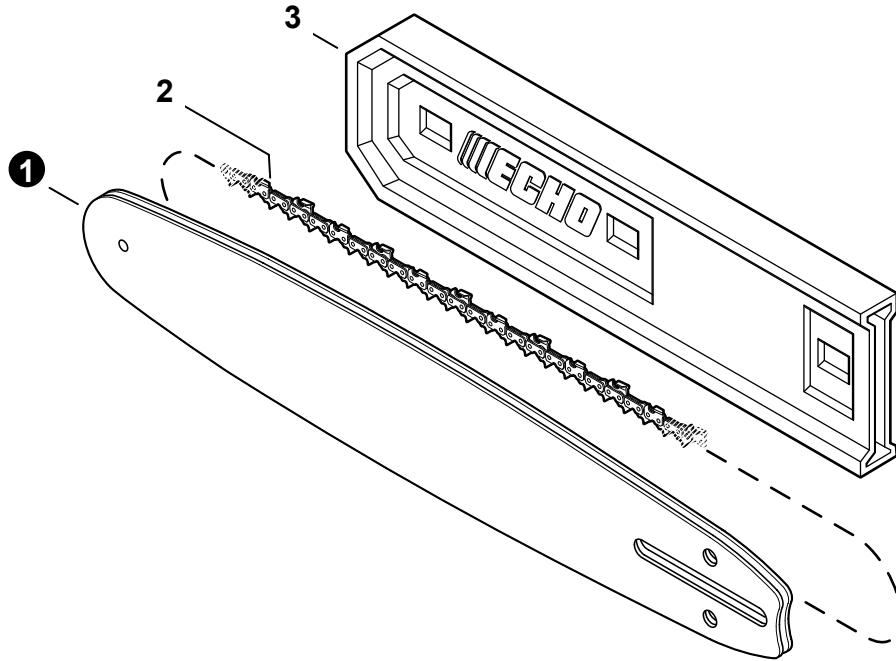

NO.	PART NUMBER	QTY.	DESCRIPTION	NOM DE LA PIÈCE
1A	10A0CD3739C	1	GUIDE BAR, 10" 0.050" GA	GUIDE-CHAÎNE 25 CM 0.050" GA
1B	10A4CD3739C	1	GUIDE BAR, 10" 0.043" GA	GUIDE-CHAÎNE 25 CM 0.043" GA
1C	12A0CD3744C	1	GUIDE BAR, 12" 0.050" GA	GUIDE-CHAÎNE 30 CM 0.050" GA
1D	12A4CD3744C	1	GUIDE BAR, 12" 0.043" GA	GUIDE-CHAÎNE 30 CM 0.043" GA
2A	91VXL39CQ	1	SAW CHAIN 10" 0.050" GA	CHAÎNE DE SCIE 25 CM 0.050" GA
2B	90PX39CQ	1	SAW CHAIN 10" 0.043" GA	CHAÎNE DE SCIE 25 CM 0.043" GA
2C	91VXL44CQ	1	SAW CHAIN 12" 0.050" GA	CHAÎNE DE SCIE 30 CM 0.050" GA
2D	90PX44CQ	1	SAW CHAIN 12" 0.043" GA	CHAÎNE DE SCIE 30 CM 0.043" GA
3	X490001030	1	SCABBARD 10"	FOURREAU 25 CM
3	X490001040	1	SCABBARD 12"	FOURREAU 30 CM