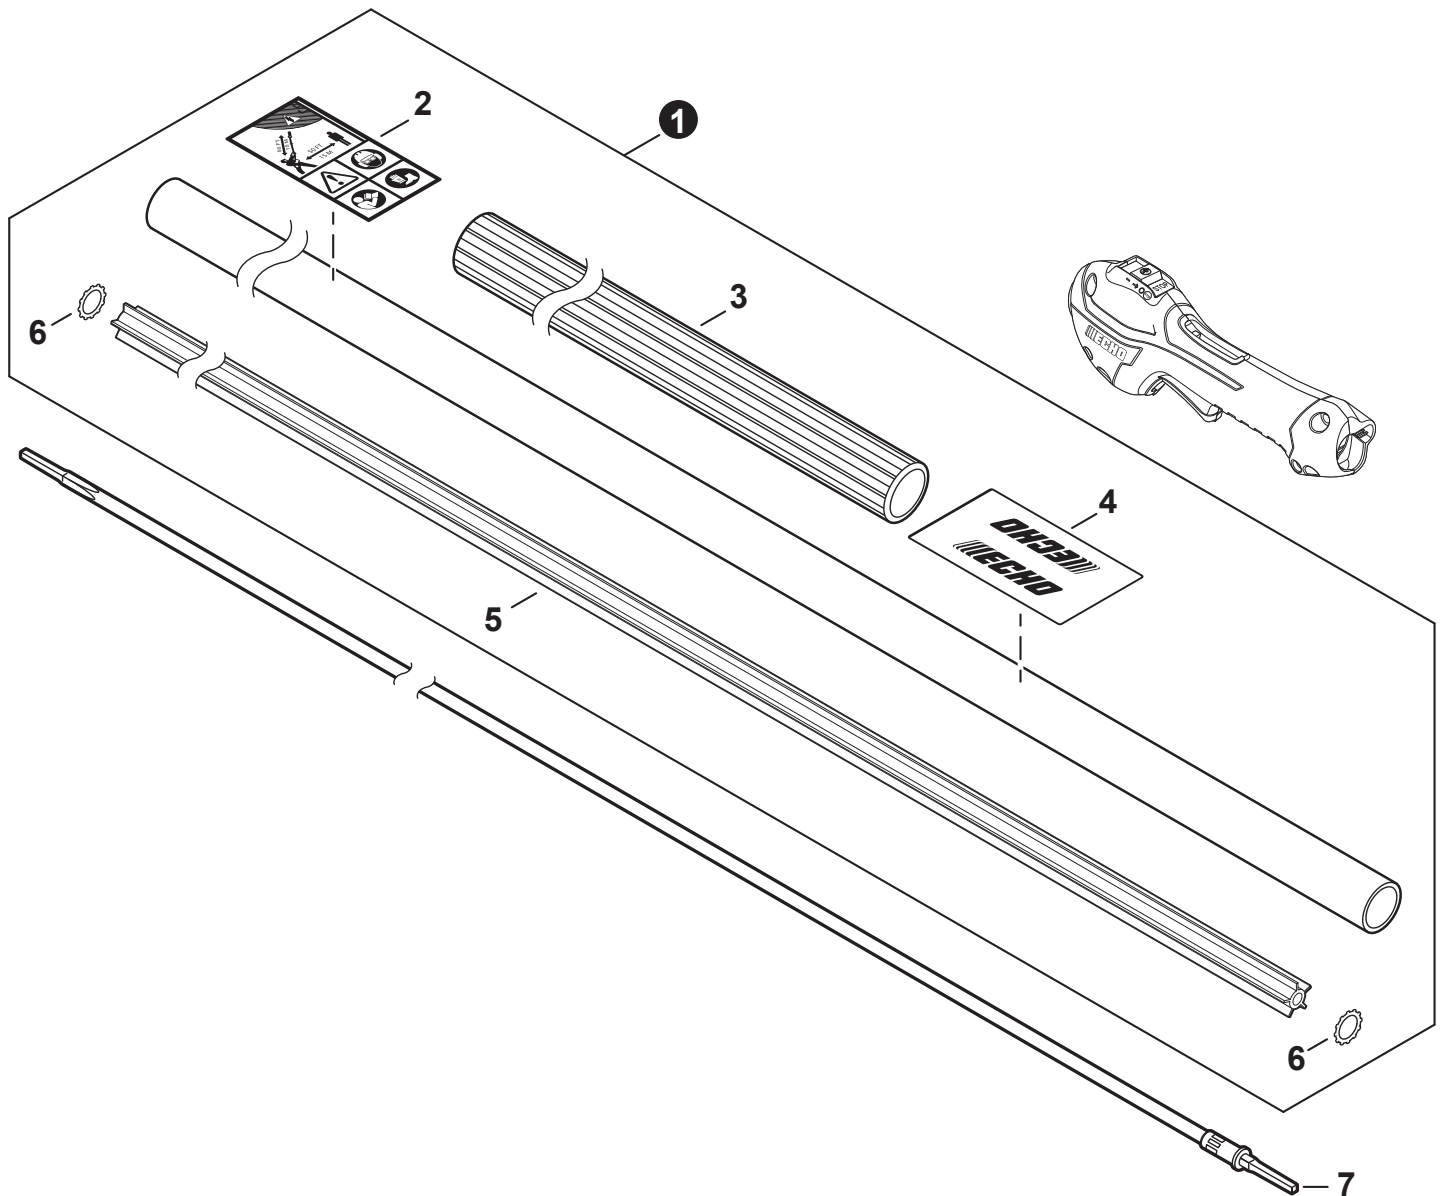

NO.	PART NUMBER	QTY.	DESCRIPTION	NOM DE LA PIÈCE
1	C050001210	1	MAIN PIPE ASSY	TUBE DE TRANSMISSION COMPLET
2	X505001823	1	+LABEL - CAUTION - ISO	+ÉTIQUETTE D'AVERTISSEMENT - ISO
3	C403000200	1	+GRIP, FRONT	+POIGNÉE AVANT
4	X502000690	1	+LABEL - HANDLE LOCATION	+ÉTIQUETTE - LOCALISATION DE POIGNÉE
5	61021722061	1	+LINER - FLEXIBLE	+COUSSINET FLEXIBLE
6	90003800100	2	+WASHER	+RONDELLE
7	C506000710	1	DRIVESHAFT - FLEXIBLE	ARBRE DE TRANSMISSION - FLEXIBLE