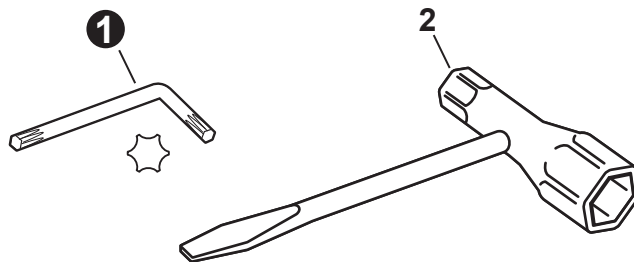

Tools

Outils

NO.	PART NUMBER	QTY.	DESCRIPTION	NOM DE LA PIÈCE
1	X605000060	1	WRENCH, T27 80x30	CLÉ T27 80x30
2	X601000030	1	T-WRENCH 10x16 MM	CLÉ EN T 10x16 MM