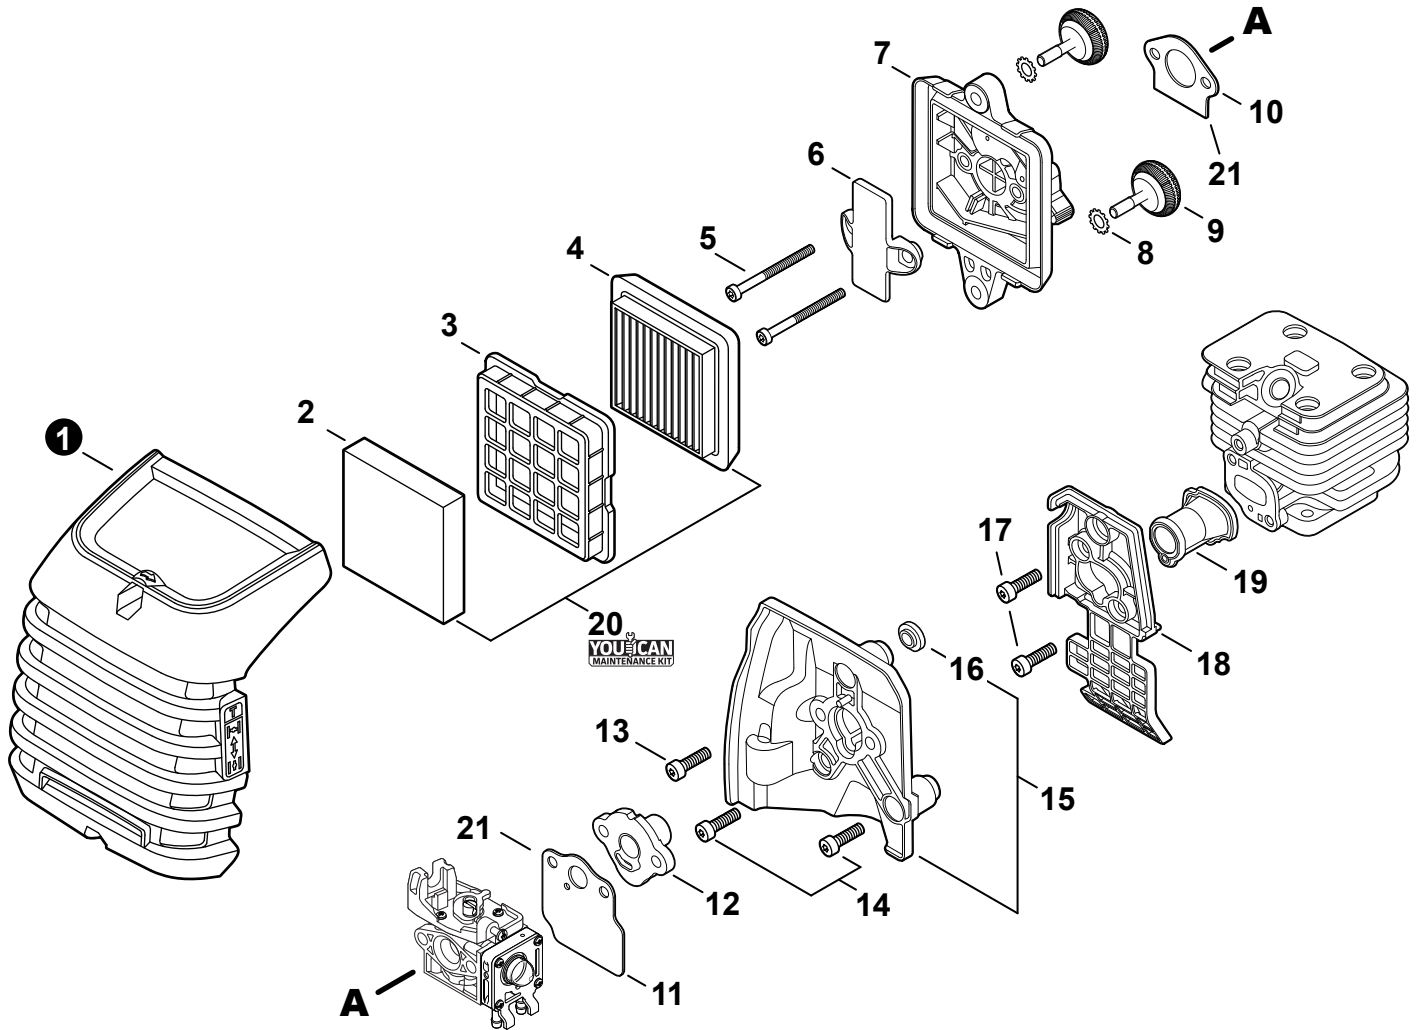

NO.	PART NUMBER	QTY.	DESCRIPTION	NOM DE LA PIÈCE
1	A232001891	1	COVER, AIR FILTER	COUVERCLE DU FILTRE D'AIR
2	A226002040	1	PRE-FILTER, FOAM	PRÉ-FILTRE EN MOUSSE
3	A227000050	1	RETAINER, PRE-FILTER	ATTACHE, PRÉ-FILTRE
4	A226002030	1	FILTER, AIR	FILTRE D'AIR
5	V805000430	2	BOLT, TORX 5x60	BOULON TORX 5x60
6	A244000360	1	PLATE, PREVENT	PLAQUE, PRÉVENTION
7	P021050880	1	CASE, AIR FILTER	BOÎTIER DE FILTRE D'AIR
8	V340000210	2	WASHER, LOCK	RONDELLE FREIN
9	V299000640	2	THUMBSCREW	VIS À SERRAGE À MAIN
10	V103001900	1	GASKET, INTAKE	JOINT D'ADMISSION
11	V103001890	1	HEAT SHIELD, INTAKE	BOUCLIER THERMIQUE ADMISSION
12	A209001000	1	BOOT, INSULATOR PLATE	BOTTE, PLAQUE ISOLANTE
13	V855000000	1	BOLT, TORX 5x20	BOULON TORX 5x20
14	V805000150	2	BOLT, TORX 5x16	BOULON TORX 5x16
15	A209001010	1	PLATE, INSULATOR	PLAQUE ISOLANTE
16	V353000020	1	+COLLAR 5	+COLLET 5
17	V253001020	2	SCREW 5x16	VIS 5x16
18	A206000040	1	HOLDER, BELLOWS	SUPPORT DE SOUFFLET
19	A202000300	1	BELLOWS, INTAKE	SOUFFLET D'ADMISSION
20	90181Y	1	TUNE-UP KIT - YOU CAN™	TROUSSE DE MISE AU POINT - YOU CAN™
21	P021051540	1	GASKET KIT: ENGINE, INTAKE, EXHAUST	KIT DE JOINTS - MOTEUR, ADMISSION, ÉCHAPPEMENT