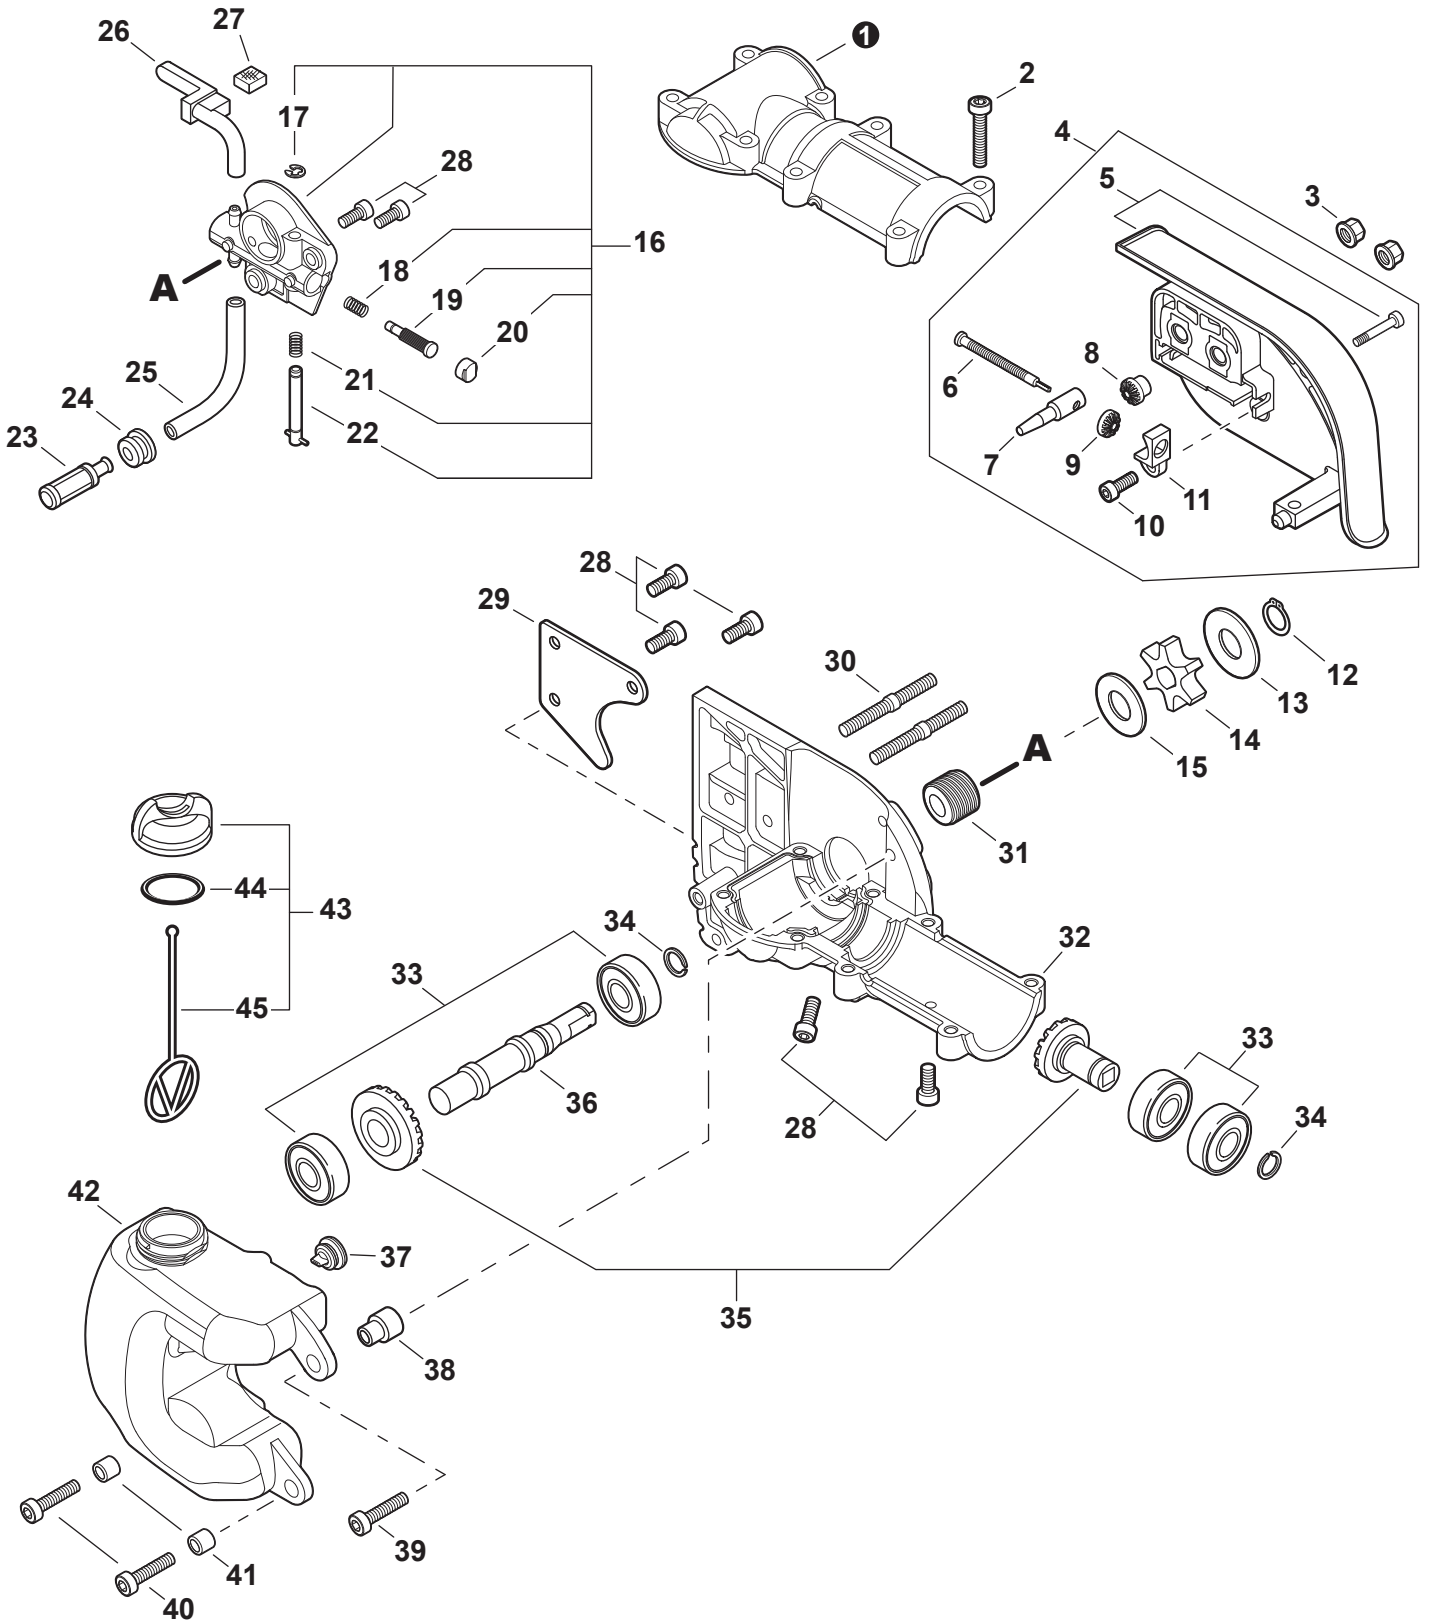

NO.	PART NUMBER	QTY.	DESCRIPTION	NOM DE LA PIÈCE
1	C531000010	1	COVER, GEAR CASE	COUVERCLE BOÎTIER D'ENGRENAGE
2	V805000170	8	BOLT, TORX 5x25	BOULON TORX 5x25
3	43301903933	2	NUT, FLANGE M6	ÉCROU À BRIDE M6
4	P021054080	1	SPROCKET GUARD ASSY	ASSEMBLAGE PROTECTEUR, PIGNON
5	C300000921	1	+GUARD, SPROCKET	+COURVERCLE DE PIGNON
6	V203000041	1	+BOLT 5	+BOULON 5
7	C309000030	1	+TENSIONER, CHAIN	+TENDEUR DE CHAÎNE
8	V651000320	1	+GEAR - 14 TOOTH	+ENGRENAGE - 14 DENTS
9	V651000310	1	+GEAR - 14 TOOTH	+ENGRENAGE - 14 DENTS
10	V252000040	1	+SCREW 4	+VIS 4
11	V355000140	1	+COLLAR 8	+COLLET 8
12	V583000090	1	RING, SNAP	ANNEAU ÉLASTIQUE
13	V307000160	1	WASHER 10	RONDELLE 10
14	C580000070	1	SPROCKET, DRIVE	PIGNON DE COMMANDE
15	17501439131	1	WASHER 10	RONDELLE 10
16	C022000010	1	AUTO-OILER ASSY	GRAISSEUR AUTOMATIQUE COMPLET
17	12532715130	1	+E-RING	+BAGUE EN E
18	P022010660	1	+SPRING	+RESSORT
19	P022010650	1	+PLUNGER ASSY	+PISTON COMPLET
20	P022010640	1	+CAP, PLUNGER	+BOUCHON DE PISTON
21	P022010670	1	+SPRING	+RESSORT
22	P022010680	1	+ADJUSTER, OILER	+RÉGLEUR DE GRAISSEUR
23	P100001900	1	FILTER, OIL	FILTRE À HUILE
24	13211501462	1	GROMMET	OEILLET
25	13011012331	1	PIPE 3x6x70	TUYAU 3x6x70
26	43721139134	1	PIPE, OIL OUTLET	TUYAU DE SORTIE À HUILE
27	43724439130	1	PAD, FOAM	COUSSIN MOUSSE
28	V805000130	7	BOLT, TORX 5x10	BOULON TORX 5x10
29	C649000140	1	HOOK	MOUSQUETON
30	V224000040	2	BOLT, STUD 6	GOUJON 6
31	43706338330	1	GEAR, WORM	ENGRENAGE À VIS SANS FIN
32	C531000460	1	CASE, GEAR	BOÎTIER D'ENGRENAGE
33	9404206001	4	BEARING, BALL	ROULEMENT À BILLES
34	90070600012	2	RING, SNAP 12	ANNEAU ÉLASTIQUE 12
35	P021009732	1	GEAR SET	ENSEMBLE D'ENGRENAGES
36	C534000430	1	SHAFT, GEAR	ARBRE-PIGNON
37	13131406320	1	VENT ASSY	ÉVENT COMPLET
38	V354000010	1	COLLAR 6	COLLET 6
39	V805000170	1	BOLT, TORX 5x25	BOULON TORX 5x25
40	V805000160	2	BOLT, TORX 5x20	BOULON TORX 5x20
41	13104528230	2	SPACER 6.2x7.8x6	ENTRETOISE 6.2x7.8x6
42	C200000081	1	TANK, OIL	RESERVOIR D'HUILE
43	P021005592	1	CAP ASSY	BOUCHON COMPLET
44	90072000018	1	+O-RING 18	+JOINT TORIQUE 18
45	A365000050	1	+CONNECTOR, CAP L= 60 MM	+CONNEXION DU BOUCHON L= 60 MM