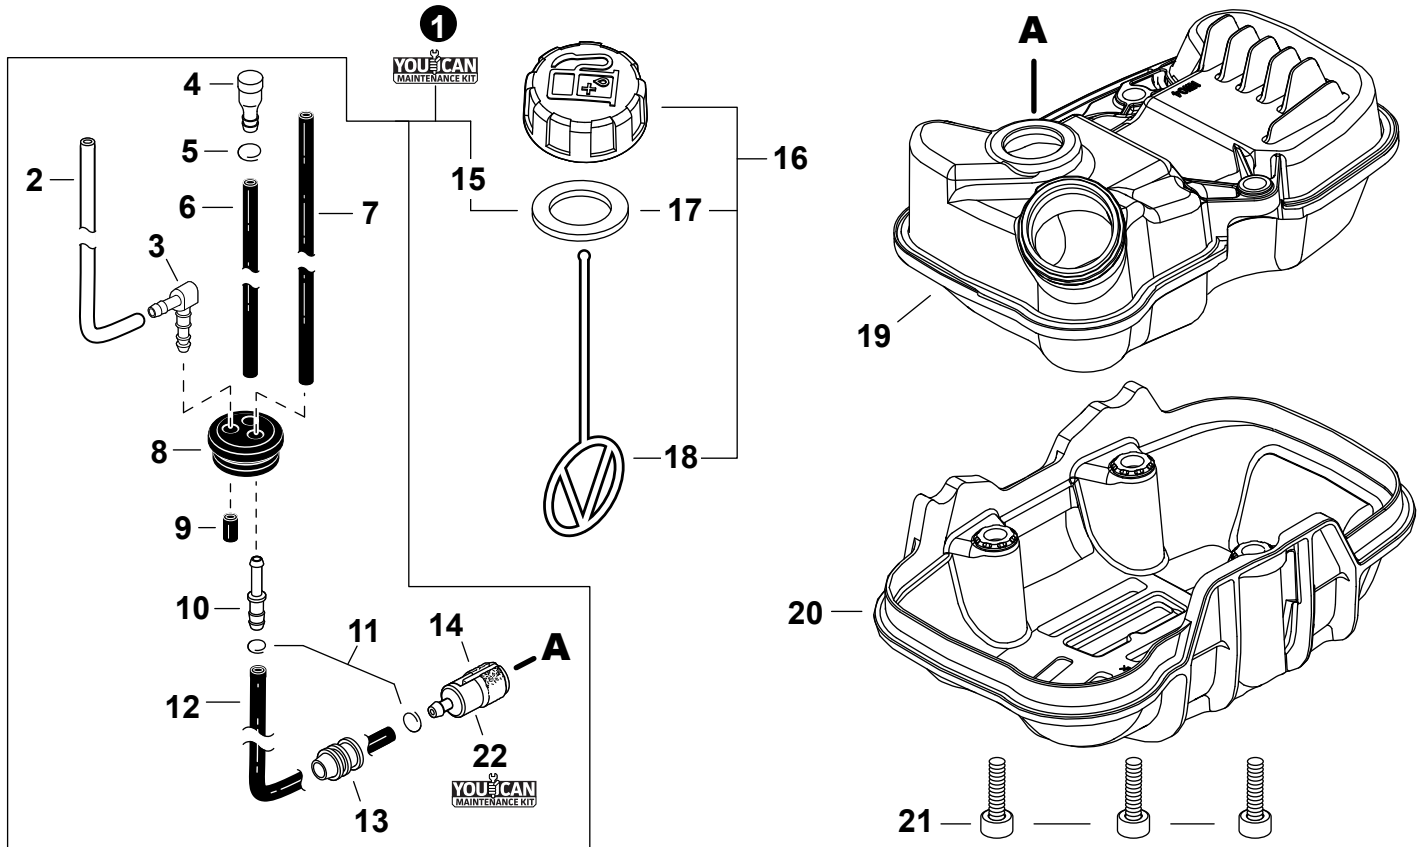

NO.	PART NUMBER	QTY.	DESCRIPTION	NOM DE LA PIÈCE
1	90261Y	1	FUEL SYSTEM KIT - YOUCAN™	TROUSSE DE SYSTÈME DE CARBURANT - YOUCAN™
2	13201040830	1	+PIPE, FUEL 3x6x75 CLEAR	+TUYAU DE CARBURANT 3x6x75 CLAIR
3	V186000500	1	+CONNECTOR, PIPE	+CONNEXION DE TUYAU
4	A356000230	1	+VENT ASSY	+ÉVENT COMPLET
5	V490001230	1	+CLIP 6.5 MM	+ATTACHE 6.5 MM
6	13201006531	1	+PIPE, FUEL 3x6x85 BLACK	+TUYAU DE CARBURANT 3x6x85 NOIR
7	V471005640	1	+PIPE, FUEL 3x5.5x80 BLACK	+TUYAU DE CARBURANT 3x5.5x80 NOIR
8	13211555931	1	+GROMMET, FUEL	+OEILLET CARBURANT
9	V471005440	1	+PIPE, FUEL 3x7x10 BLACK	+TUYAU DE CARBURANT 3x7x10 NOIR
10	V186000520	1	+CONNECTOR, PIPE 5x3.5	+CONNEXION DE TUYAU 5x3.5
11	V490001240	2	+CLIP 6	+ATTACHE 6
12	V471003661	1	+PIPE, FUEL 3x5x115 BLACK	+TUYAU DE CARBURANT 3x5x115 NOIR
13	A413000190	1	+BOOT	+BOTTE
14	A369000470	1	+FILTER, FUEL	+FILTRE À CARBURANT
15	V107000190	1	+GASKET, FUEL CAP	+JOINT BOUCHON DE CARBURANT
16	P021012211	1	CAP ASSY, FUEL	ASSEMBLAGE DU BOUCHON DE CARBURANT
17	V107000190	1	+GASKET, FUEL CAP	+JOINT BOUCHON DE CARBURANT
18	A365000060	1	+CONNECTOR, CAP L= 123	+CONNEXION DU BOUCHON L= 123
19	A350002810	1	TANK, FUEL	RÉSERVOIR DE CARBURANT
20	A175000460	1	GUARD, FUEL TANK	PROTECTEUR, RÉSERVOIR D'ESSENCE
21	V253000990	3	BOLT 5x20	BOULON 5x20
22	90181Y	1	TUNE-UP KIT - YOUCAN™	TROUSSE DE MISE AU POINT - YOUCAN™