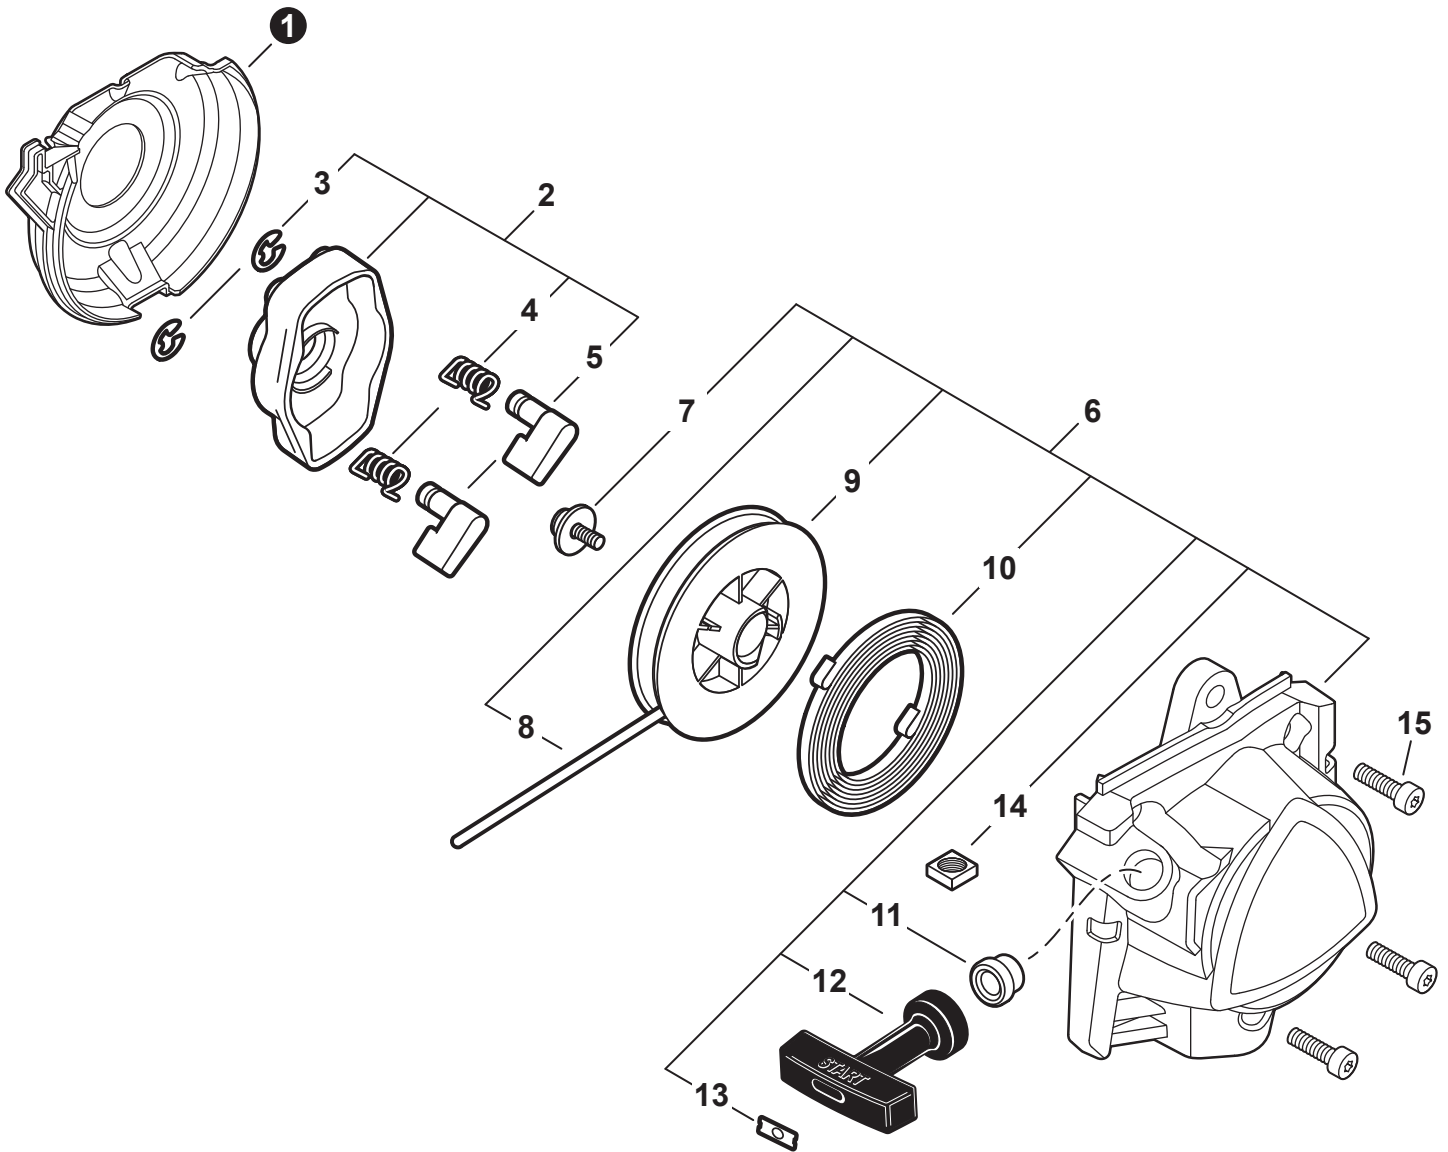

NO.	PART NUMBER	QTY.	DESCRIPTION	NOM DE LA PIÈCE
1	A127000470	1	COVER, DUST	COUVERCLE PARE-POUSSIÈRE
2	A052000030	1	PAWL ASSY, STARTER	CLIQUET DE LANCEUR À RAPPEL COMPLET
3	P022002100	2	+E-RING 4	+BAGUE EN E 4
4	17723440630	2	+SPRING, RETURN	+RESSORT DE RAPPEL
5	P022003120	2	+PAWL, STARTER	+CLIQUET
6	A051003210	1	STARTER ASSY, RECOIL	ASSEMBLAGE DU LANCEUR À RAPPEL
7	17723644330	1	+SCREW	+VIS
8	P022043690	1	+ROPE, STARTER	+CORDE DU DÉMARREUR
9	17721540630	1	+REEL, ROPE	+BOBINE DE CORDE
10	17722040630	1	+SPRING, RECOIL	+RESSORT DE RAPPEL
11	17722742030	1	+GUIDE, ROPE	+GUIDE DE CORDE
12	17722827030	1	+GRIP, STARTER	+POIGNÉE DU DÉMARREUR
13	P022037670	1	+RETAINER, ROPE	+RETENUE DE CORDE
14	90056550005	2	+NUT - 5 - SQUARE	+ÉCROU - 5 - CARRÉ
15	V805000140	3	BOLT, TORX 5x12	BOULON TORX 5x12