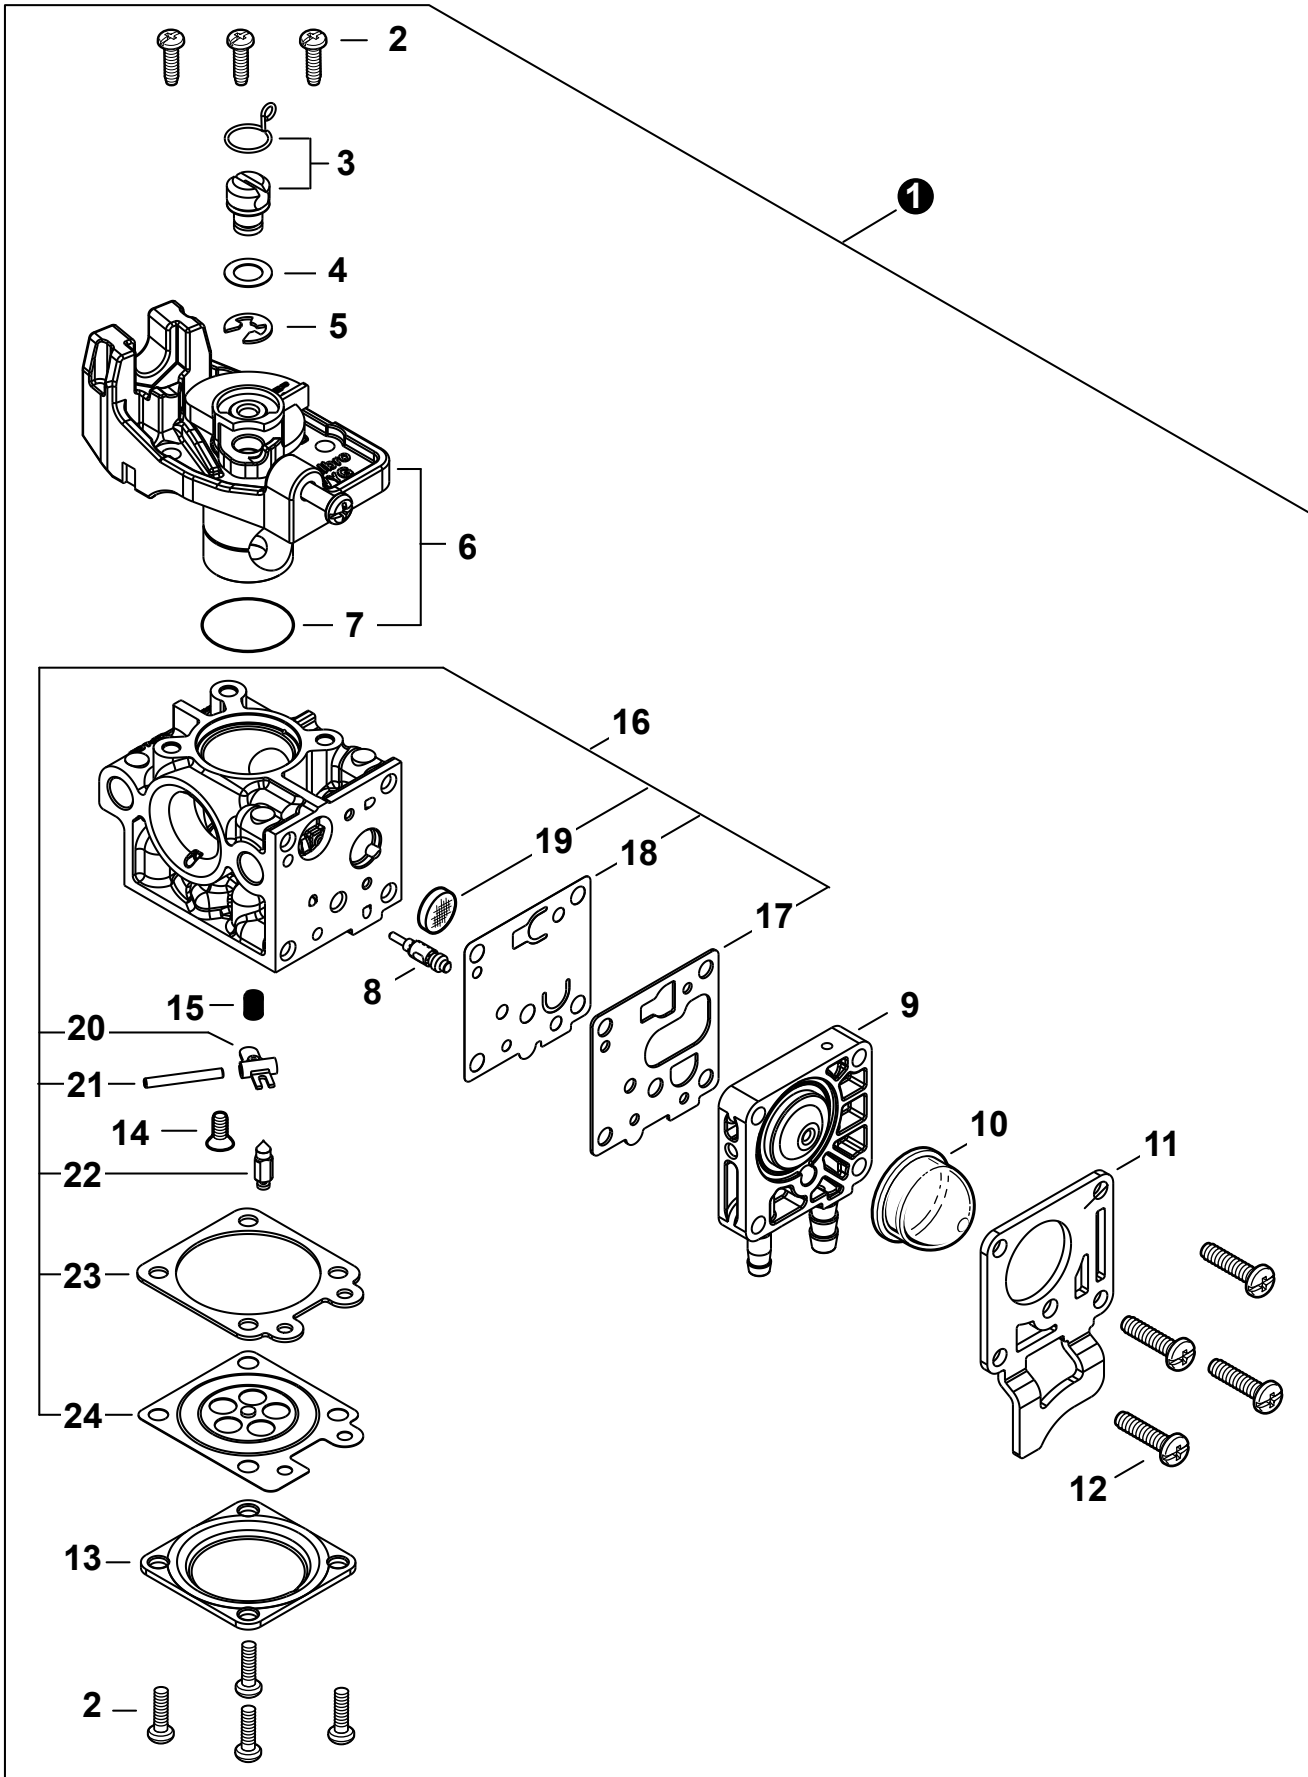

10" Guide Bar - (0.043" Ga).....10A4CD3739C

10" Saw Chain - (0.043" Ga).....90PX39CQ

12" Guide Bar - (0.050" Ga)12A0CD3744C

12" Saw Chain - (0.050" Ga)91VXL44CQ

12" Guide Bar - (0.043" Ga).....12A4CD3744C

Chaîne - 25cm (0.043" jauge)90PX39CQ

Guide-Chaîne - 30cm (0.050" jauge) .12A0CD3744C

Chaîne - 30cm (0.050" jauge)91VXL44CQ

Guide-Chaîne - 30cm (0.043" jauge)..12A4CD3744C

Chaîne - 30cm (0.043" jauge)90PX44CQ

NO.	PART NUMBER	QTY.	DESCRIPTION	NOM DE LA PIÈCE
1	A320001201	1	COVER, MUFFLER	COUVERCLE DU SILENCIEUX
2	A160003281	1	COVER, ENGINE	COUVERCLE DE MOTEUR
3	V835000010	4	BOLT, TORX 5x12	BOULON TORX 5x12

NO.	PART NUMBER	QTY.	DESCRIPTION	NOM DE LA PIÈCE
1	SB1118	1	SHORT BLOCK	MOTEUR COMPLET
2	V805000210	4	+BOLT, TORX 5x20	+BOULON TORX 5x20
3	A130002330	1	+CYLINDER	+CYLINDRE
4	V103001900	1	+GASKET, INTAKE	+JOINT D'ADMISSION
5	V103001890	1	+HEAT SHIELD, INTAKE	+BOUCLIER THERMIQUE ADMISSION
6	V104002310	1	+HEAT SHIELD, EXHAUST	+BOUCLIER THERMIQUE ÉCHAPPEMENT
7	V100000840	1	+GASKET, CYLINDER	+JOINT CYLINDRE
8	P021050840	1	+PISTON KIT	+KIT DE PISTON
9	A101000010	2	++RING, PISTON	++SEGMENT DE PISTON
10	10001503931	2	++RING, SNAP	++ANNEAU ÉLASTIQUE
11	V554000020	1	++BEARING, NEEDLE 9	++ROULEMENT À AIGUILLES 9
12	10001335430	1	++PIN, PISTON	++AXE DE PISTON
13	10001453630	2	++WASHER, THRUST	++RONDELLE DE BUTÉE
14	10014212330	1	+KEY, WOODRUFF	+CLAVETTE-DISQUE
15	A011001660	1	+CRANKSHAFT ASSY	+VILEBREQUIN COMPLET
16	P021050850	1	+CRANKCASE KIT	+KIT DE CARTER DE MOTEUR
17	V805000220	3	++BOLT, TORX 5x25	++BOULON TORX 5x25
18	10021242031	1	++SEAL, OIL 12	++JOINT D'HUILE 12
19	90033040080	2	++PIN, LOCATING 4x8	++GOUPILLE DE POSITIONNEMENT 4x8
20	V102000300	1	++GASKET, CRANKCASE	++JOINT CARTER DE MOTEUR
21	90080036001	1	++BEARING, BALL 6001	++ROULEMENT À BILLES 6001
22	90081036000	1	++BEARING, BALL	++ROULEMENT À BILLES
23	V503000040	1	++SEAL, OIL 10	++JOINT D'HUILE 10
24	P021051540	1	GASKET KIT: ENGINE, INTAKE, EXHAUST	KIT DE JOINTS - MOTEUR, ADMISSION, ÉCHAPPEMENT