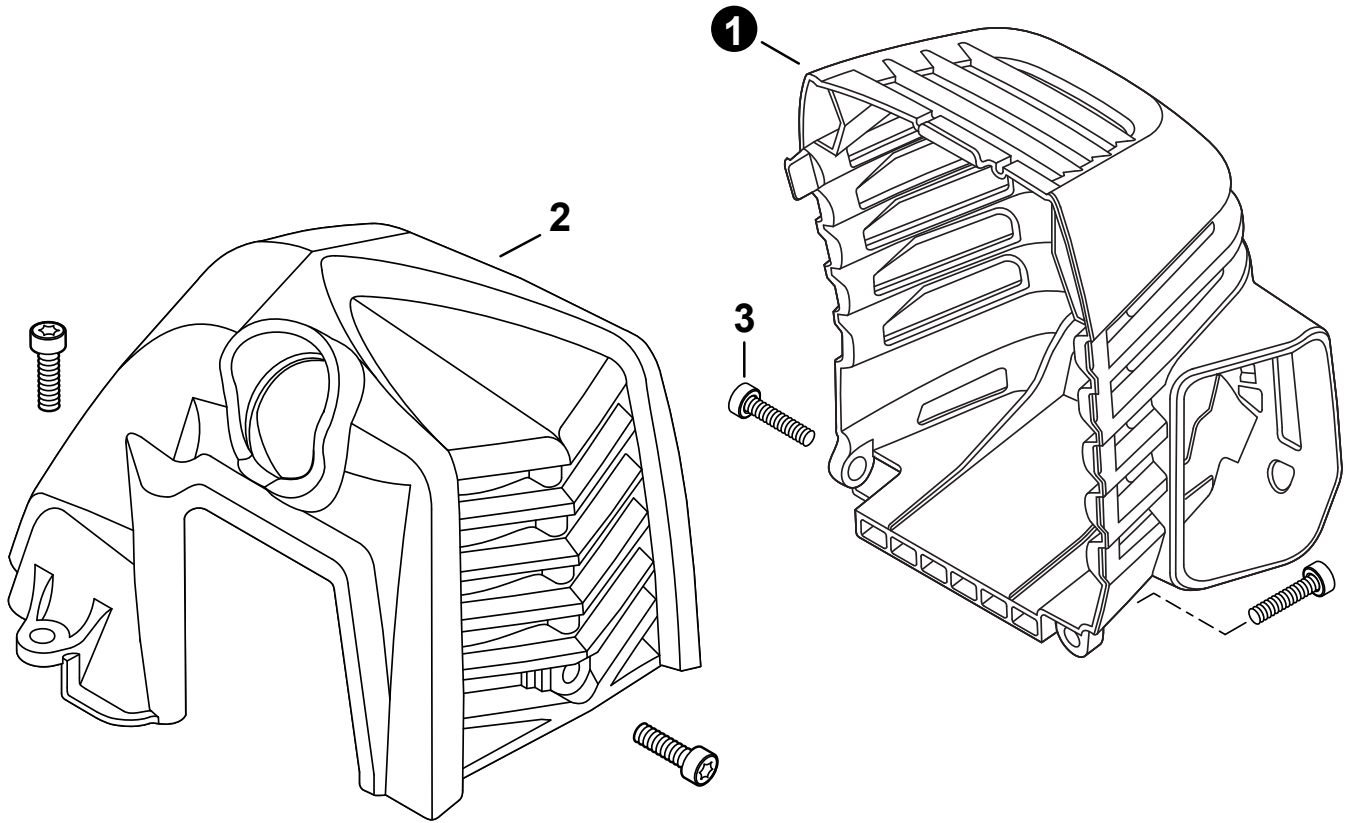

NO.	PART NUMBER	QTY.	DESCRIPTION	NOM DE LA PIÈCE
1	A320001201	1	COVER, MUFFLER	COUVERCLE DU SILENCIEUX
2	A160003281	1	COVER, ENGINE	COUVERCLE DE MOTEUR
3	V835000010	4	BOLT, TORX 5x12	BOULON TORX 5x12