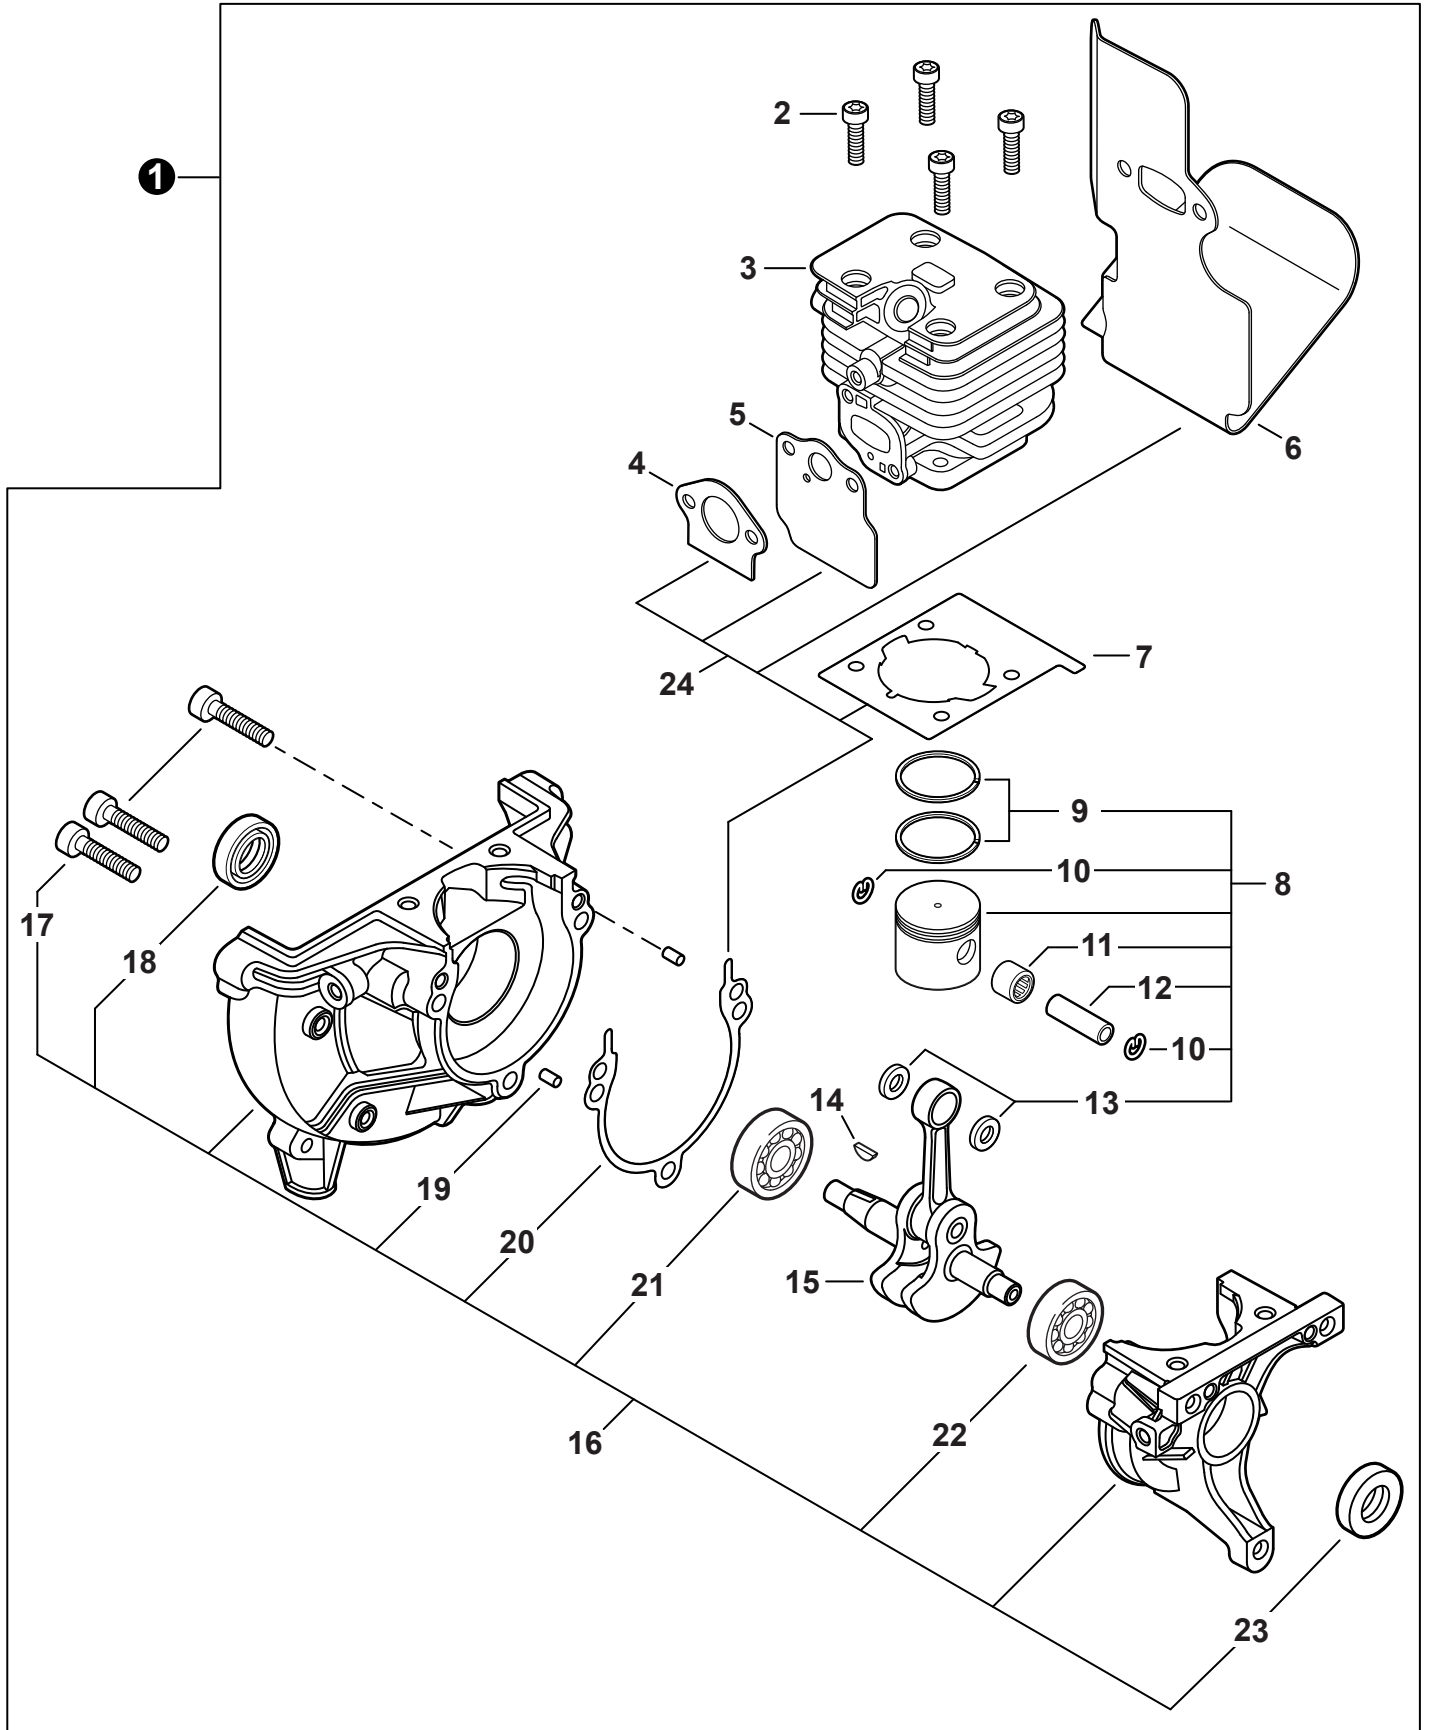

10" Guide Bar - (0.043" Ga).....10A4CD3739C

10" Saw Chain - (0.043" Ga).....90PX39CQ

12" Guide Bar - (0.050" Ga)12A0CD3744C

12" Saw Chain - (0.050" Ga)91VXL44CQ

12" Guide Bar - (0.043" Ga).....12A4CD3744C

Chaîne - 25cm (0.043" jauge)90PX39CQ

Guide-Chaîne - 30cm (0.050" jauge) .12A0CD3744C

Chaîne - 30cm (0.050" jauge)91VXL44CQ

Guide-Chaîne - 30cm (0.043" jauge)..12A4CD3744C

Chaîne - 30cm (0.043" jauge)90PX44CQ

NO.	PART NUMBER	QTY.	DESCRIPTION	NOM DE LA PIÈCE
1	A320001201	1	COVER, MUFFLER	COUVERCLE DU SILENCIEUX
2	A160003281	1	COVER, ENGINE	COUVERCLE DE MOTEUR
3	V835000010	4	BOLT, TORX 5x12	BOULON TORX 5x12

NO.	PART NUMBER	QTY.	DESCRIPTION	NOM DE LA PIÈCE
1	SB1118	1	SHORT BLOCK	MOTEUR COMPLET
2	V805000210	4	+BOLT, TORX 5x20	+BOULON TORX 5x20
3	A130002330	1	+CYLINDER	+CYLINDRE
4	V103001900	1	+GASKET, INTAKE	+JOINT D'ADMISSION
5	V103001890	1	+HEAT SHIELD, INTAKE	+BOUCLIER THERMIQUE ADMISSION
6	V104002310	1	+HEAT SHIELD, EXHAUST	+BOUCLIER THERMIQUE ÉCHAPPEMENT
7	V100000840	1	+GASKET, CYLINDER	+JOINT CYLINDRE
8	P021050840	1	+PISTON KIT	+KIT DE PISTON
9	A101000010	2	++RING, PISTON	++SEGMENT DE PISTON
10	10001503931	2	++RING, SNAP	++ANNEAU ÉLASTIQUE
11	V554000020	1	++BEARING, NEEDLE 9	++ROULEMENT À AIGUILLES 9
12	10001335430	1	++PIN, PISTON	++AXE DE PISTON
13	10001453630	2	++WASHER, THRUST	++RONDELLE DE BUTÉE
14	10014212330	1	+KEY, WOODRUFF	+CLAVETTE-DISQUE
15	A011001660	1	+CRANKSHAFT ASSY	+VILEBREQUIN COMPLET
16	P021050850	1	+CRANKCASE KIT	+KIT DE CARTER DE MOTEUR
17	V805000220	3	++BOLT, TORX 5x25	++BOULON TORX 5x25
18	10021242031	1	++SEAL, OIL 12	++JOINT D'HUILE 12
19	90033040080	2	++PIN, LOCATING 4x8	++GOUPILLE DE POSITIONNEMENT 4x8
20	V102000300	1	++GASKET, CRANKCASE	++JOINT CARTER DE MOTEUR
21	90080036001	1	++BEARING, BALL 6001	++ROULEMENT À BILLES 6001
22	90081036000	1	++BEARING, BALL	++ROULEMENT À BILLES
23	V503000040	1	++SEAL, OIL 10	++JOINT D'HUILE 10
24	P021051540	1	GASKET KIT: ENGINE, INTAKE, EXHAUST	KIT DE JOINTS - MOTEUR, ADMISSION, ÉCHAPPEMENT