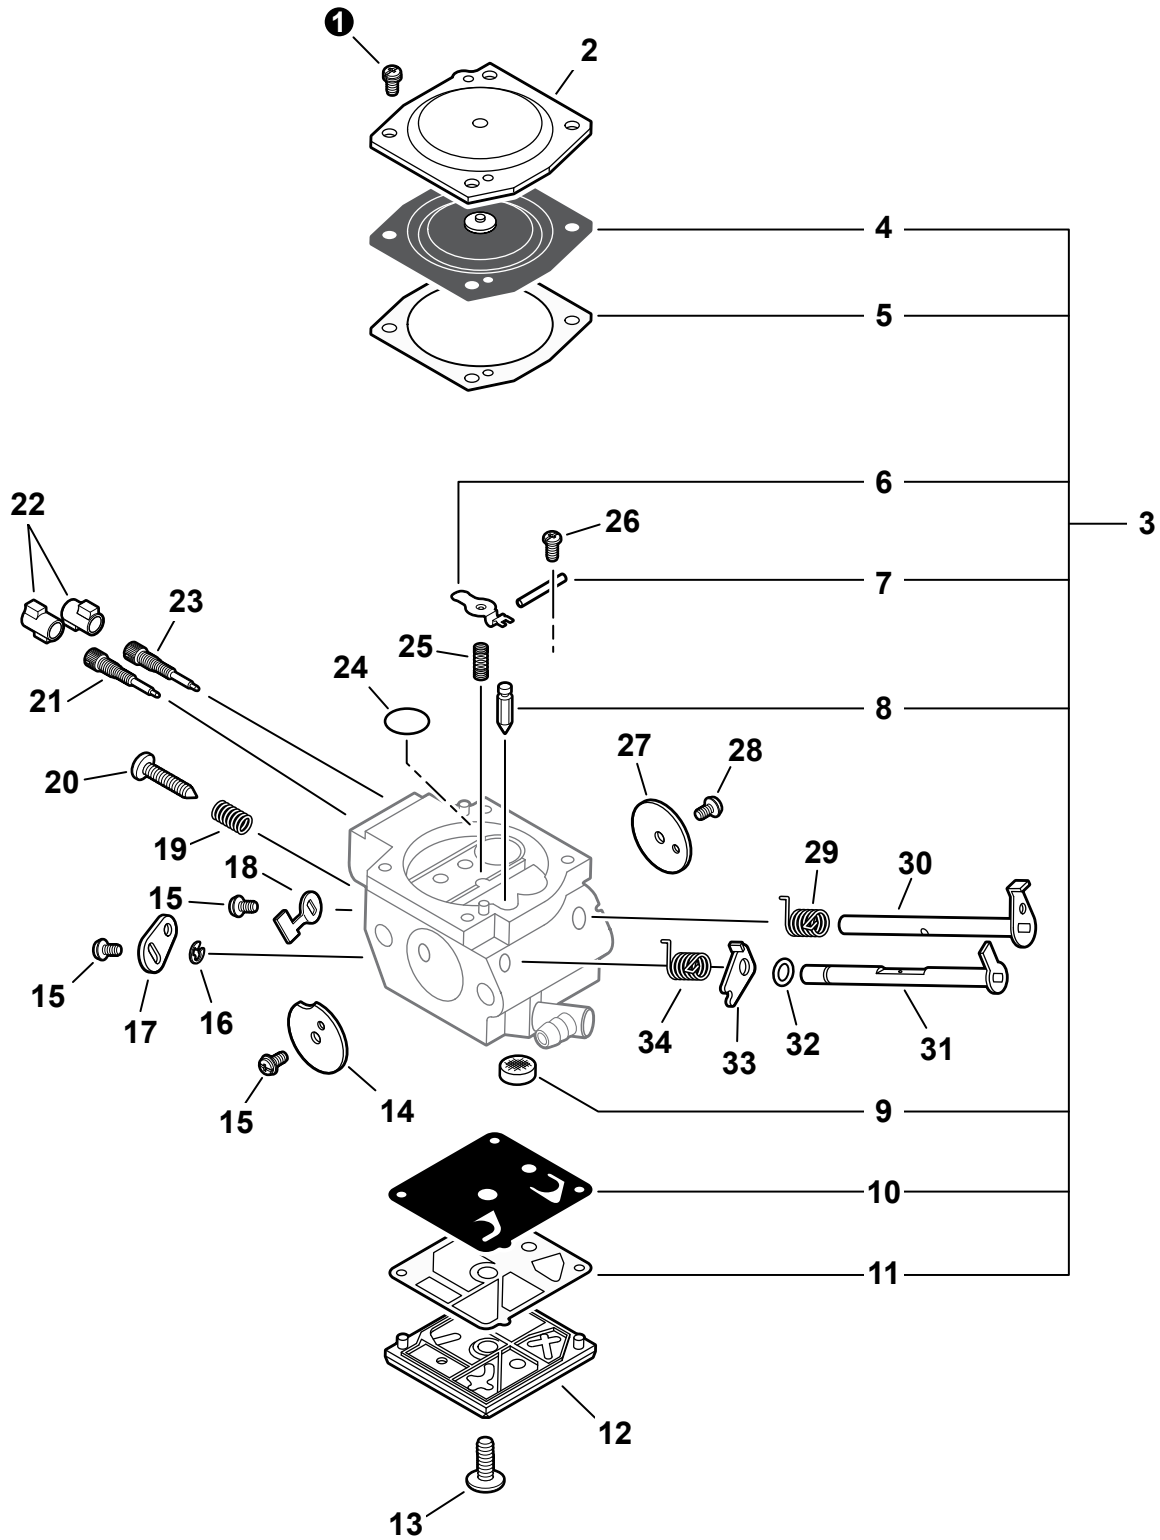

NO.	PART NUMBER	QTY.	DESCRIPTION	NOM DE LA PIÈCE
1	V141000090	1	GROMMET,PLUG	COUVERCLE PARE-POUSSIÈRE
2	A014000040	1	DECOMP,ASM	VALVE DE DÉCOMPRESSION COMPLET
3	V805000220	4	BOLT, TORX 5	BOULON TORX 5×25
4	A130002160	1	CYLINDER	CYLINDRE
5	V100000270	1	GASKET,CYL	JOINT CYLINDRE
6	P021043990	1	PISTON KIT	KIT DE PISTON
7	A101000210	2	+RING, PISTON	+SEGMENT DE PISTON
8	V609000010	1	+PIN,ENG 11	+AXE DE PISTON 7×11×37.6
9	V580000030	2	+RING,END	+ANNEAU ÉLASTIQUE Ø11
10	V308000040	2	+WASHER,CIRCULAR 11	+RONDELLE DE BUTÉE 11.2×19.5×0.5
11	V556000000	1	+BEARING,NEEDLE 11	+ROULEMENT À AIGUILLES 11
12	A011001270	1	CRANKSHAFT,ASY	VILEBREQUIN COMPLET