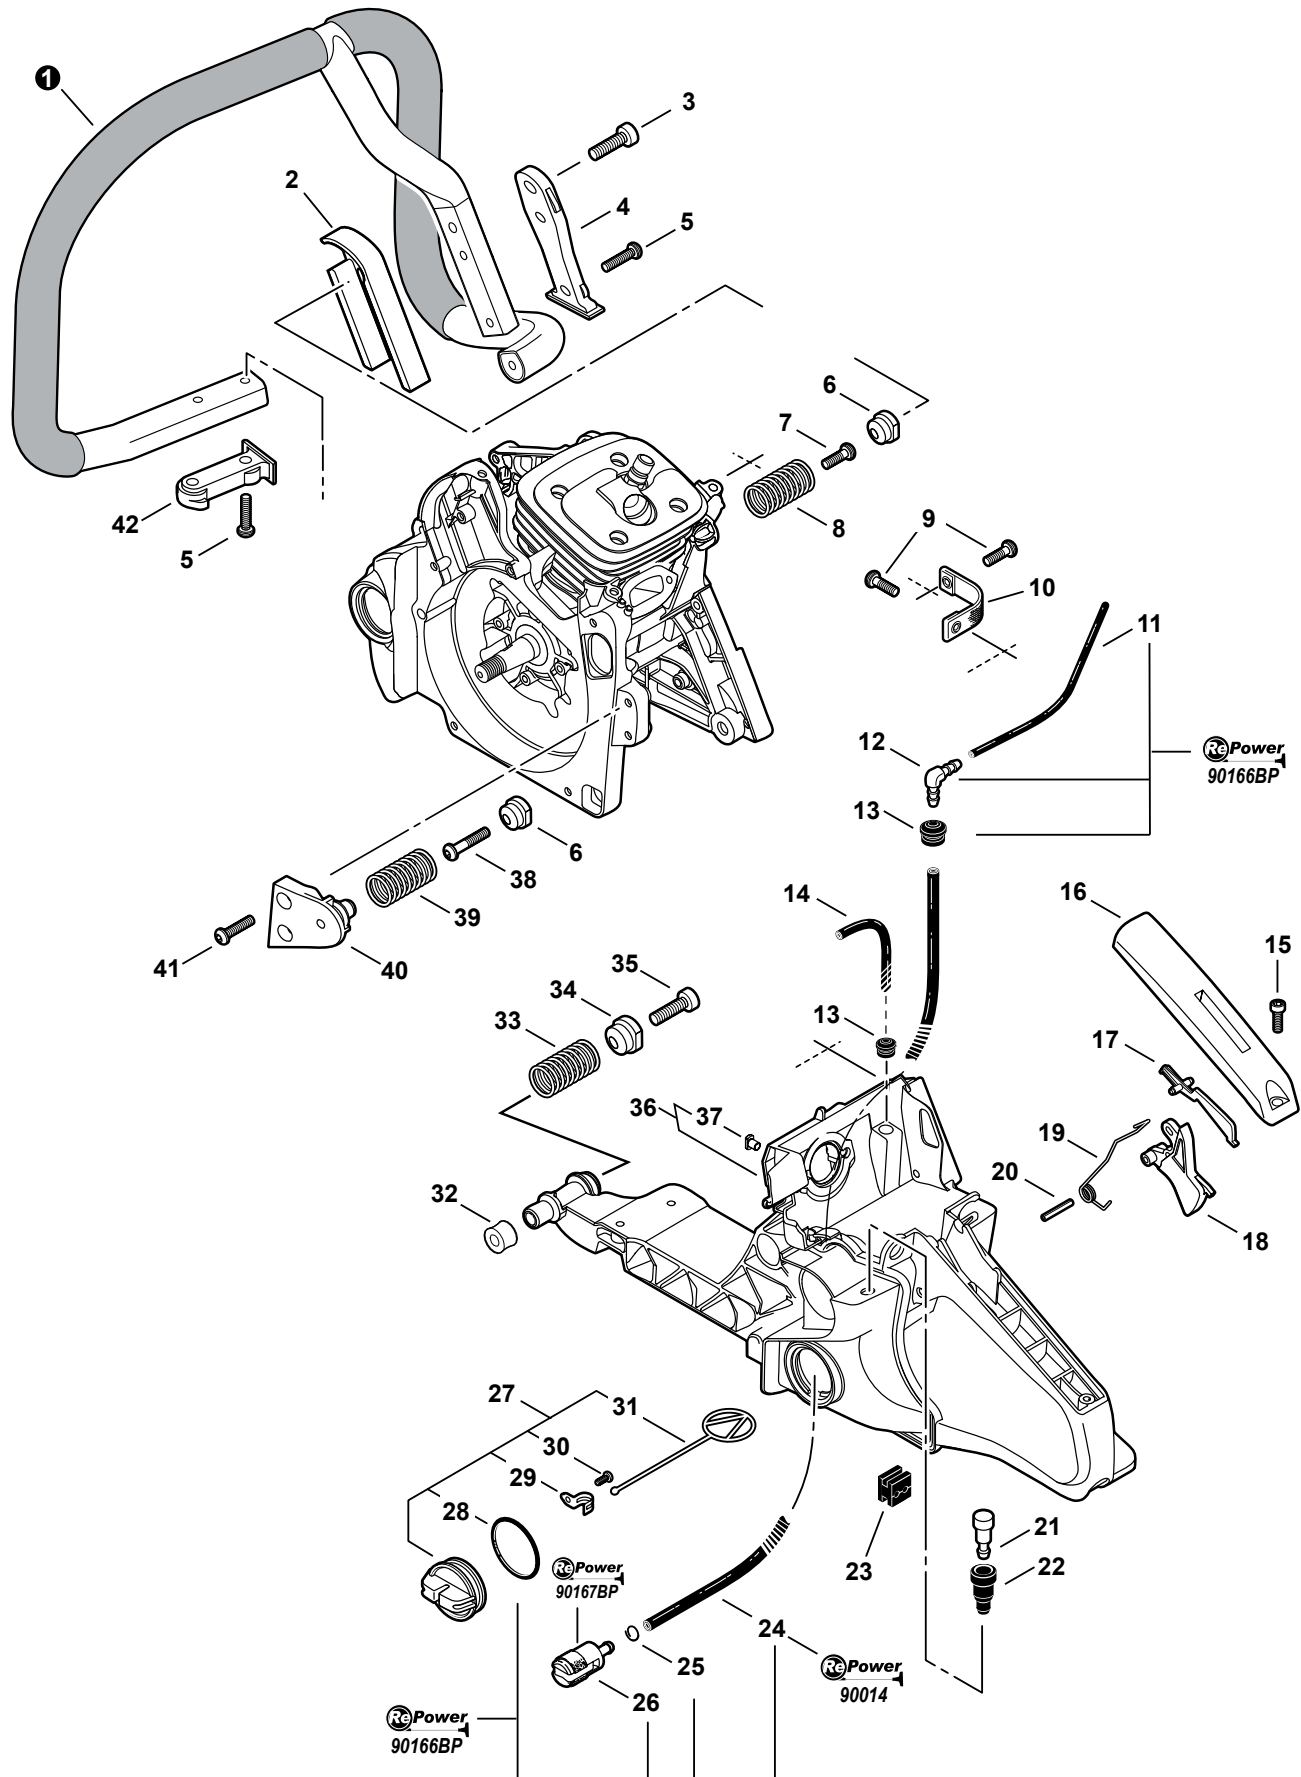

NO.	PART NUMBER	QTY.	DESCRIPTION	NOM DE LA PIÈCE
1	C400001380	1	HANDLE, FRONT	POIGNÉE AVANT
2	V456000280	1	HOLDER, SPRING	SUPPORT DE RESSORT
3	V806000000	1	BOLT, TORX 6	BOULON TORX 6×20
4	C405000580	1	BRACKET, HANDLE	SUPPORT DE POIGNÉE
5	V805000010	4	BOLT, TORX 5	BOULON TORX 5×20
6	V456000080	2	HOLDER, SPRING	SUPPORT DE RESSORT Ø14.4
7	V805000000	1	BOLT, TORX 5	BOULON TORX 5×16
8	V450000730	1	SPRING, COMPRESSION	RESSORT DE COMPRESSION Ø17×38.4×2.6
9	V805000000	2	BOLT, TORX 5	BOULON TORX 5×16
10	C617000362	1	STOPPER	LONGE
11	V471003860	1	PIPE, FUEL 3×6×135L⁽¹⁾	TUYAU DE CARBURANT 3×6×135⁽¹⁾
12	V186000500	1	JOINT, PIPE⁽¹⁾	CONNEXION DE TUYAU Ø5.4⁽¹⁾
13	13211501461	2	GROMMET⁽¹⁾	RONDELLE⁽¹⁾
14	13011030830	1	PIPE, IMPULSE 3×6×160	TUYAU D'IMPULSIONS 3×6(8)×160
15	V804000000	1	BOLT, TORX 4	BOULON TORX 4×12
16	C411000001	1	LID, HANDLE	COUVERCLE DE POIGNÉE
17	17809037930	1	LOCKOUT, T. CONTROL	LEVIER GÂCHETTE DE SÉCURITÉ
18	C450000360	1	CONTROL, THROTTLE	GÂCHETTE D'ACCÉLÉRATEUR
19	V452000260	1	SPRING, TORSION	RESSORT DE TORSION
20	90034540025	1	PIN, SPRING 4×25SUS	GOUPILLE ÉLASTIQUE
21	13130056431	1	VENT ASSEMBLY, FUEL	ÉVENT COMPLET
22	A359000000	1	COVER, VENT	RONDELLE DE CLAPET
23	15011404920	1	BUSHING	PASSE-FILS
24	V471000600	1	PIPE, FUEL 3×5×120⁽¹⁾	TUYAU DE CARBURANT 3×5×120 NOIR⁽¹⁾
25	V490001240	1	CLIP⁽¹⁾	ATTACHE Ø6⁽¹⁾
26	13120519832	1	STRAINER, FUEL⁽¹⁾	FILTRE À CARBURANT⁽¹⁾
27	P021037420	1	CAP, FUEL ASSY	ASSEMBLAGE DU BOUCHON DE CARBURANT
28	V581000600	1	+O-RING 29⁽¹⁾	+JOINT TORIQUE 30⁽¹⁾
29	13105019830	1	+RETAINER, LINK	+CONNEXION DE ATTACHE
30	90024603008	1	+SCREW 3×8	+VIS AUTOTARAUDEUSE 3×8
31	13105119830	1	+LINK	+CONNEXION DU BOUCHON L= 60mm
32	V404000210	1	CUSHION	COUSSIN
33	V450000770	1	SPRING, COMPRESSION	RESSORT DE COMPRESSION Ø20×40×3.3
34	V456000101	1	HOLDER, SPRING	SUPPORT DE RESSORT Ø17
35	V806000000	1	BOLT, TORX 6	BOULON TORX 6×20
36	C410001252	1	HANDLE, REAR	ARRIÈRE DU POIGNÉE
37	V263000450	2	+NUT, 5	+ÉCROU
38	V805000230	1	BOLT, TORX 5	BOULON TORX 5×25
39	V450000760	1	SPRING, COMPRESSION	RESSORT DE COMPRESSION Ø17×36.7×2.6
40	V456000090	1	HOLDER, SPRING	SUPPORT DE RESSORT
41	V805000010	2	BOLT, TORX 5	BOULON TORX 5×20
42	C405000570	1	BRACKET, HANDLE	SUPPORT DE POIGNÉE

(FOOTNOTE) 1 - See RePower Maintenance Page

(APOSTILLE) 1 - Voir Kits de maintenance RePower page