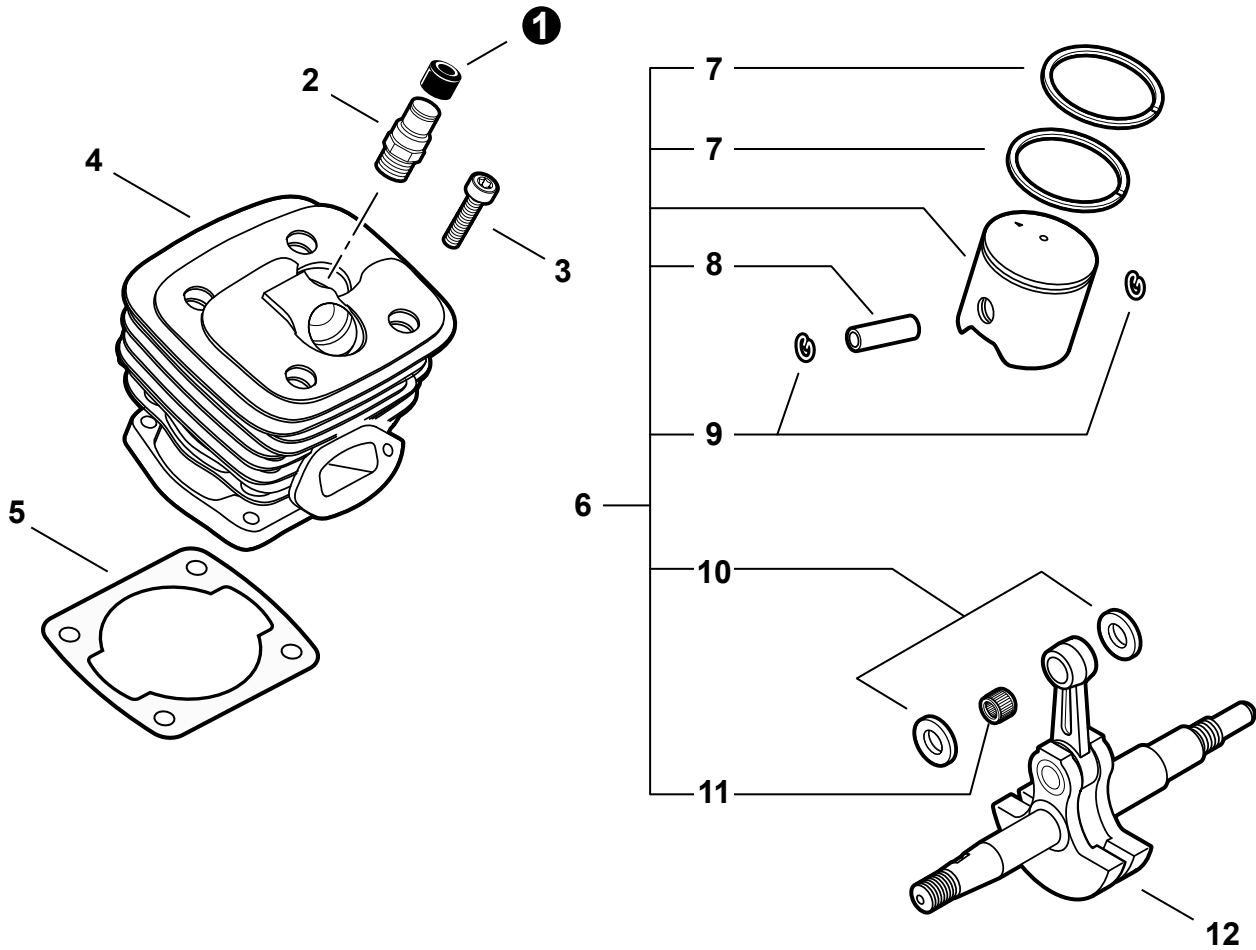

NO.	PART NUMBER	QTY.	DESCRIPTION	NOM DE LA PIÈCE
1	V141000090	1	GROMMET,PLUG	COUVERCLE PARE-POUSSIÈRE
2	A014000040	1	DECOMP,ASM	VALVE DE DÉCOMPRESSION COMPLET
3	V805000220	4	BOLT, TORX 5	BOULON TORX 5×25
4	A130002160	1	CYLINDER	CYLINDRE
5	V100000270	1	GASKET,CYL	JOINT CYLINDRE
6	P021043990	1	PISTON KIT	KIT DE PISTON
7	A101000210	2	+RING, PISTON	+SEGMENT DE PISTON
8	V609000010	1	+PIN,ENG 11	+AXE DE PISTON 7×11×37.6
9	V580000030	2	+RING,END	+ANNEAU ÉLASTIQUE Ø11
10	V308000040	2	+WASHER,CIRCULAR 11	+RONDELLE DE BUTÉE 11.2×19.5×0.5
11	V556000000	1	+BEARING,NEEDLE 11	+ROULEMENT À AIGUILLES 11
12	A011001270	1	CRANKSHAFT,ASY	VILEBREQUIN COMPLET