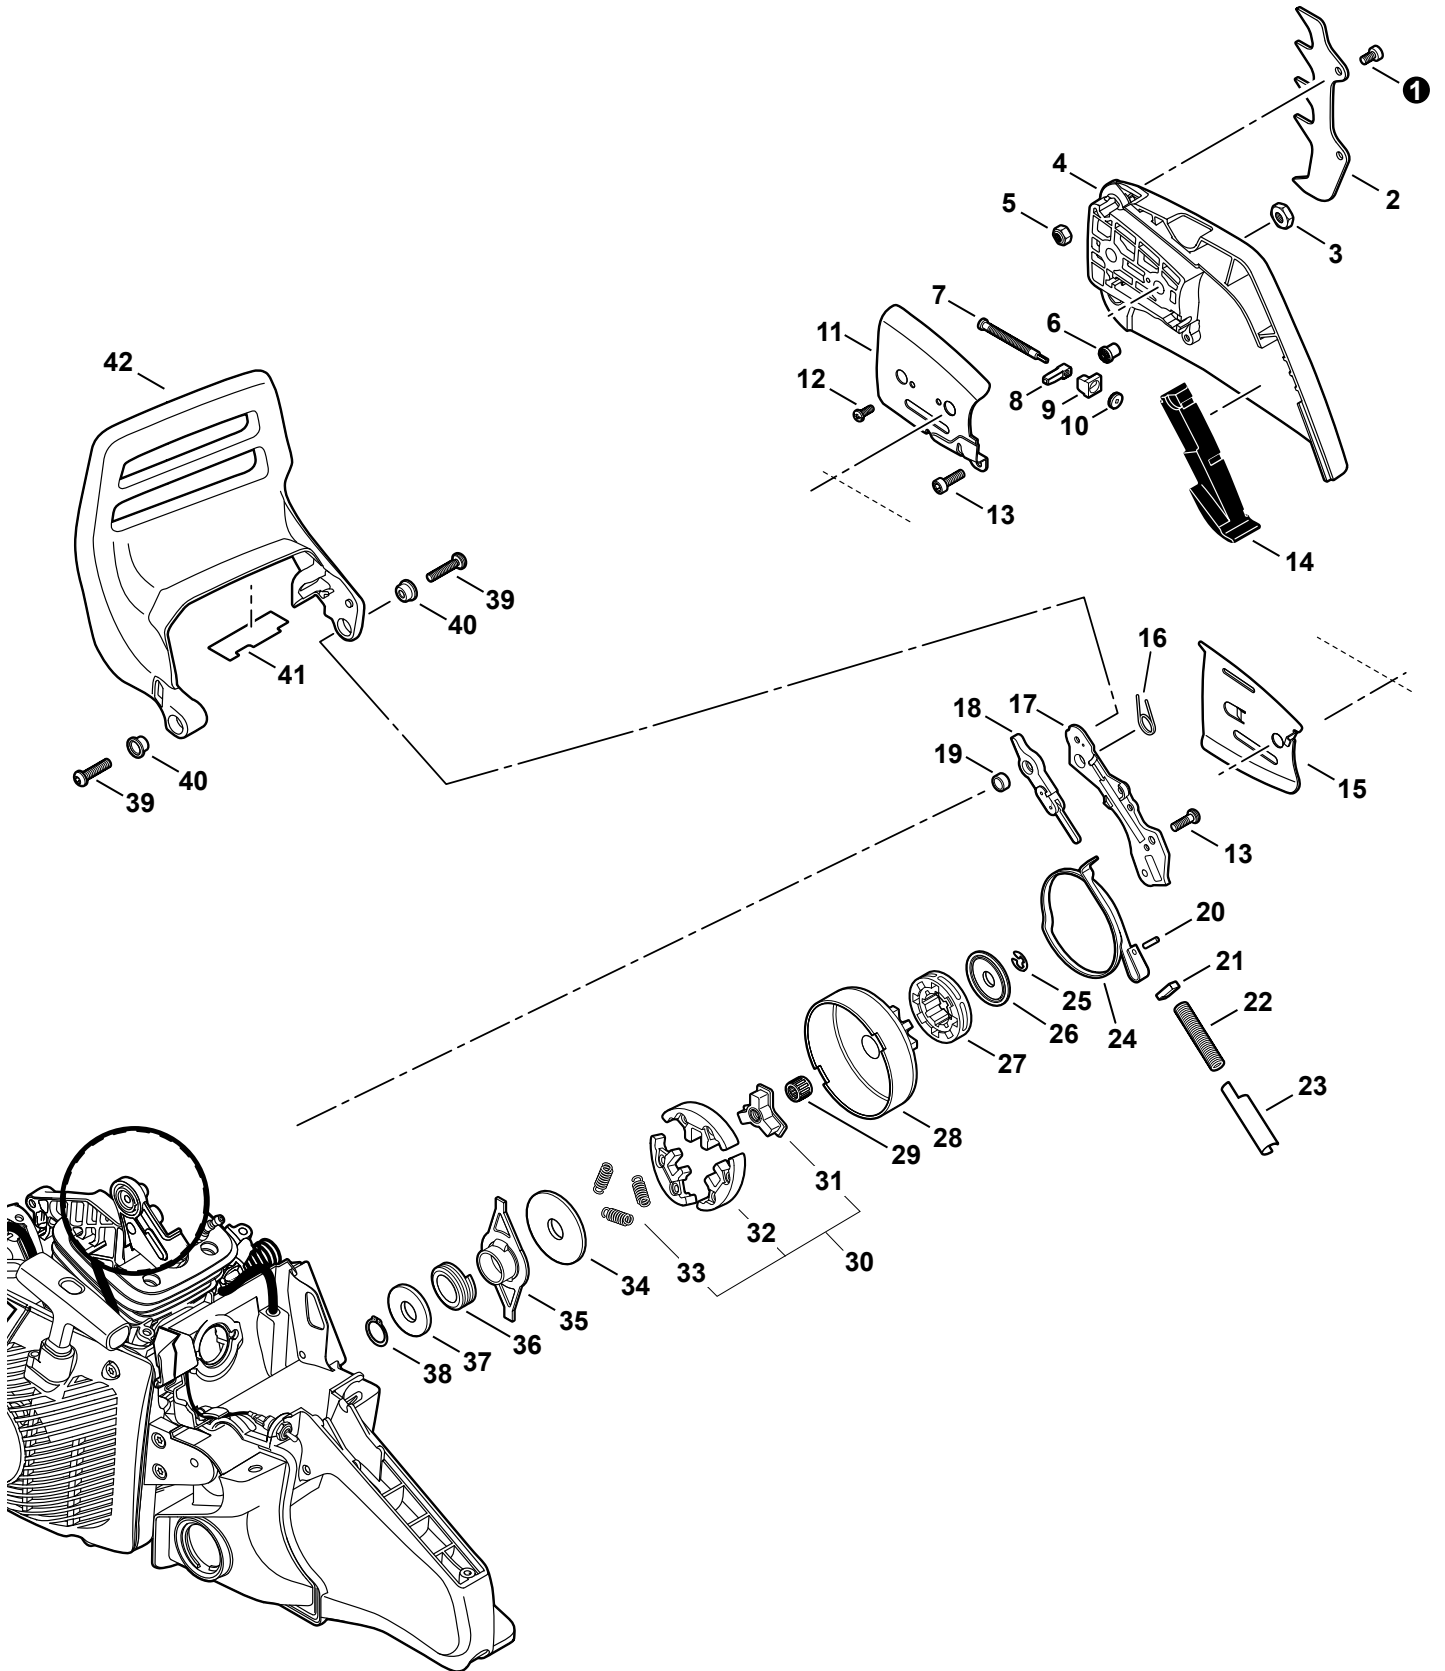

NO.	PART NUMBER	QTY.	DESCRIPTION	NOM DE LA PIÈCE
1	V805000300	2	BOLT, TORX 5	BOULON TORX 5×12
2	C304000300	1	SPIKED	GRIFFE D'ABATTAGE
3	V265000250	2	NUT	ÉCROU 8
4	C300000991	1	GUARD, SPROCKET	COURVERCLE DE PIGNON
5	90056000005	2	NUT, LOCK 5	ÉCROU D'ARRÊT M5
6	V651001040	1	GEAR,BEVEL	ENGRENAGE CONIQUE
7	V203002140	1	SCREW, TENSIONER - 63 MM	VIS TENDEUR DE CHAÎNE - 63mm
8	C309000160	1	TENSIONER, CHAIN	TENDEUR DE CHAÎNE
9	V651001050	1	GEAR,BEVEL	ENGRENAGE CONIQUE
10	V355000800	1	COLLAR,8	COLLET 8
11	C305000101	1	PLATE,SPROCKET GUARD	PLAQUE, COURVERCLE DE PIGNON
12	9132503005	1	SCREW	VIS 3×5
13	V804000000	1	BOLT, TORX 4	BOULON TORX 4×12
14	C302000011	1	PAD, GUARD	COUSSIN
15	C305000111	1	PLATE,SPROCKET GUARD	PLAQUE, COURVERCLE DE PIGNON
16	V452000400	1	SPRING,TORSION	RESSORT DE TORSION
17	C345000283	1	COVER,BRAKE	COUVERCLE DE FREIN
18	C334000110	1	CONNECTOR, BRAKE	CONNEXION DE FREIN
19	V356000470	1	COLLAR,10	ENTRETOISE 12×10×T: 1.0
20	9305030098	1	ROLLER	GOUPILLE ÉLASTIQUE 3×9.8
21	V376000450	1	SPACER	GUIDE
22	V450000740	1	SPRING,COMPRESSION	RESSORT DE COMPRESSION Ø12×70.5
23	C603000220	1	PLATE, SIDE	FLASQUE LATÉRAL
24	C328000121	1	BAND, BRAKE	BANDE DE FREIN
25	V583000440	1	RING	BAGUE EN E Ø8.1
26	V307000520	1	WASHER,CIRCULAR 10	RONDELLE 10×28.5×3.5(0.8)
27	17503314731	1	SPROCKET, RIM 68210S	PIGNON À FLASQUES 3/8"×7T
28	A556001610	1	DRUM, CLUTCH	TAMBOUR D'EMBRAYAGE
29	V555000160	1	BEARING,NEEDLE 10	ROULEMENT À AIGUILLES 10
30	A056000221	1	CLUTCH ASY	BLOC D'EMBRAYAGE
31	A552000110	1	+HUB, CLUTCH	+MOYEU D'EMBRAYAGE
32	P021007051	1	+CLUTCH SHOE SET	+SABOT D'EMBRAYAGE
33	V451000500	3	+SPRING,TENSION	+RESSORT DE TENSION
34	A551000110	1	PLATE, CLUTCH	PLAQUE D'EMBRAYAGE
35	V358000090	1	COLLAR,14	COLLET 15×19×73
36	V652000050	1	GEAR,WORM	ENGRENAGE À VIS SANS FIN
37	V311000090	1	WASHER,CIRCULAR 16-1	RONDELLE 15.5×22.5×0.5
38	90070100015	1	CIRCLIP 15	ANNEAU DE RETENUE 15
39	V805000000	5	BOLT, TORX 5	BOULON TORX 5×16
40	V356000440	2	COLLAR,10	COLLET 10
41	V341000131	1	WASHER,SQUARE	BOUCLIER THERMIQUE 75×27×0.15
42	C320000182	1	LEVER, BRAKE	LEVIER DE FREIN