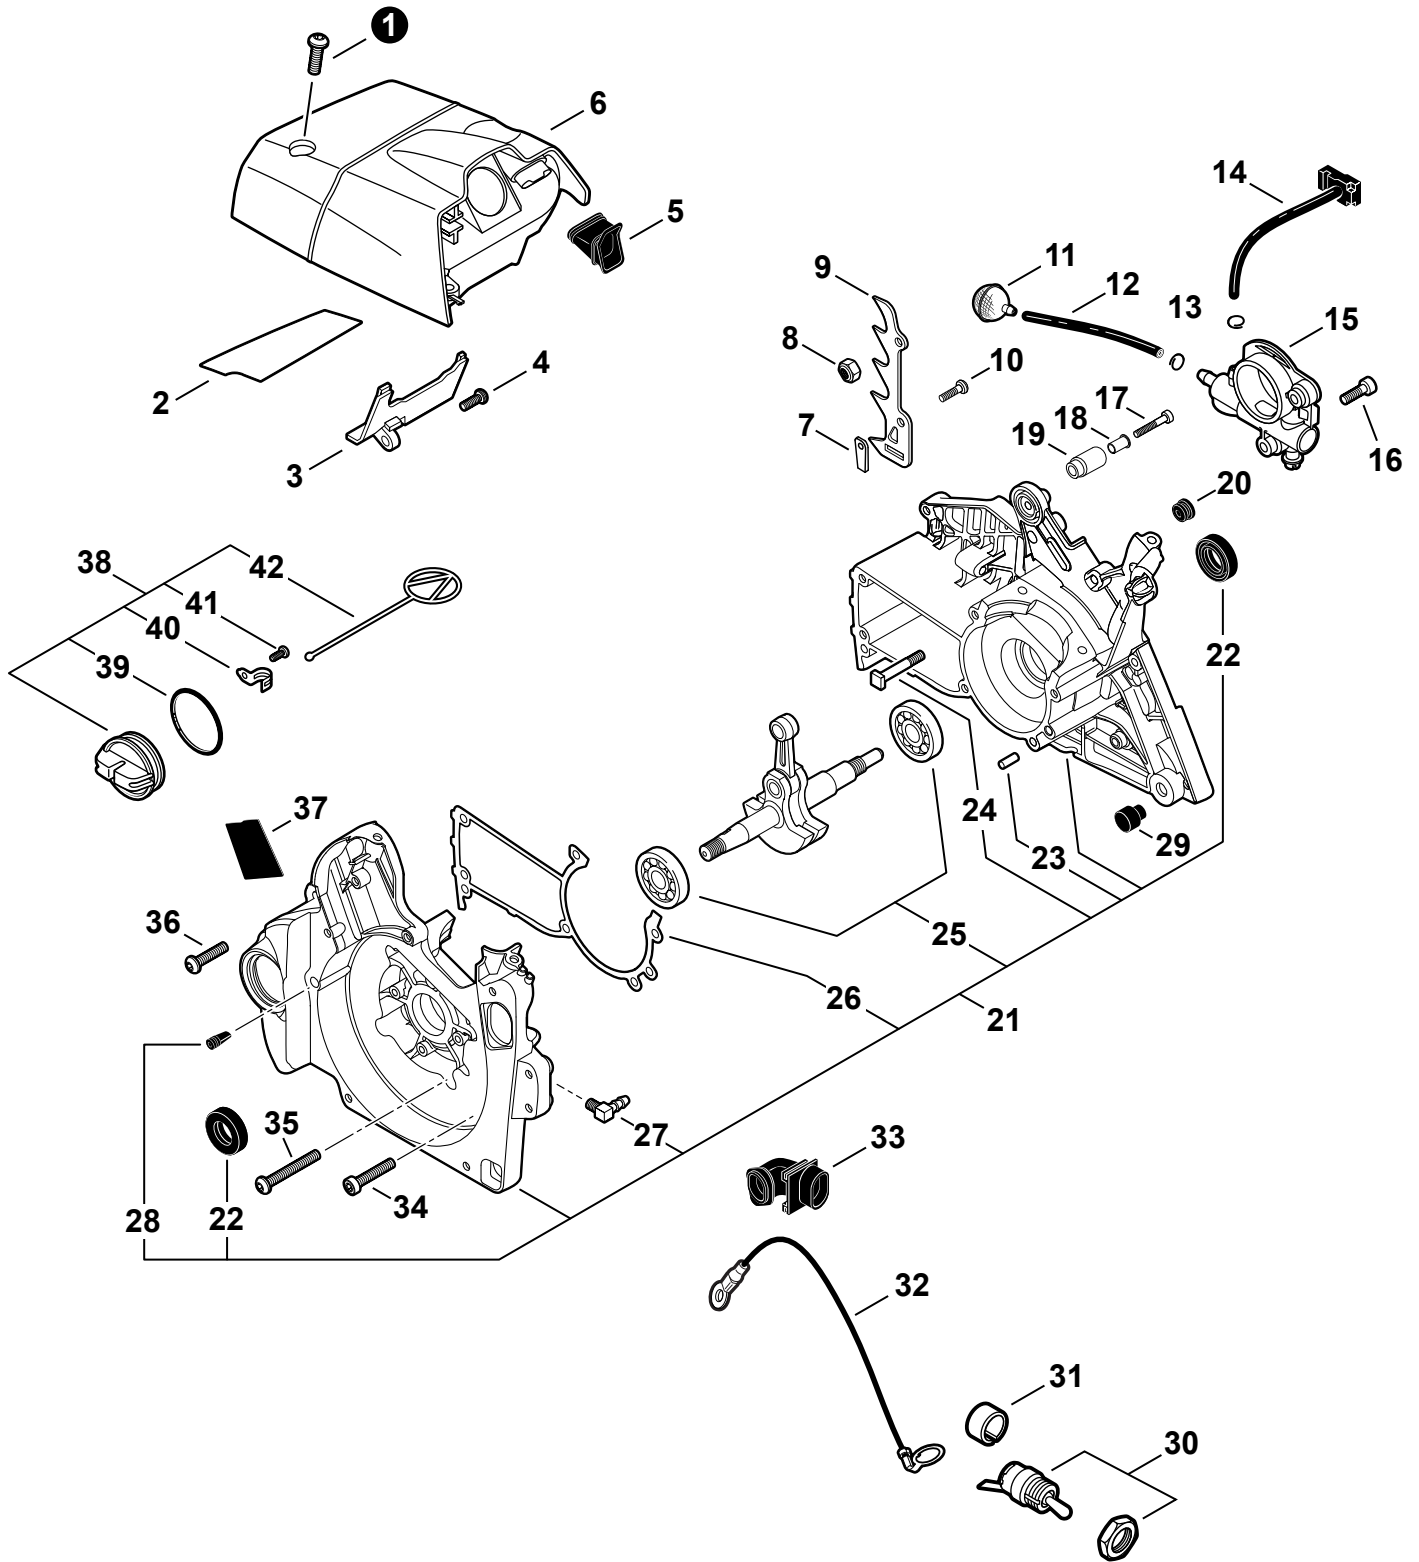

NO.	PART NUMBER	QTY.	DESCRIPTION	NOM DE LA PIÈCE
1	V805000000	3	BOLT, TORX 5	BOULON TORX 5×16
2	V341000140	1	WASHER,SQUARE	BOUCLIER THERMIQUE 75×32×0.15
3	E106000020	1	GUIDE,AIR	GUIDAGE D'AIR
4	V805000000	1	BOLT, TORX 5	BOULON TORX 5×16
5	A239000070	1	PIPE, INTAKE	TUYAU D'ADMISSION
6	A160001081	1	COVER,CYLINDER	COUVERCLE DE MOTEUR
7	V376001890	1	SPACER	ENTRETOISE
8	90056000005	1	NUT, LOCK 5	ÉCROU D'ARRÊT M5
9	C304000290	1	SPIKED	GRIFFE D'ABATTAGE
10	V805000250	2	BOLT, TORX 5	BOULON TORX 5×16
11	43620514730	1	STRAINER, OIL	FILTRE À HUILE
12	43721030830	1	PIPE, OIL 3×6×210⁽¹⁾	TUYAU DE CARBURANT 3×6×210 NOIR⁽¹⁾
13	V490001240	2	CLIP	ATTACHE Ø6
14	V470000830	1	PIPE	TUYAU À HUILE
15	C022000052	1	AUTO-OILER ASSEMBLY	GRAISSEUR AUTOMATIQUE COMPLET
16	V804000000	2	BOLT, TORX 4	BOULON TORX 4×12
17	V805000020	1	BOLT, TORX 5	BOULON TORX 5×35
18	V353000120	1	COLLAR,5	COLLET 5
19	C310000030	1	CATCHER,CHAIN	ATTRAPE-CHAÎNE
20	13211501461	1	GROMMET	RONDELLE
21	P021044011	1	CRANK CASE SET	ENSEMBLE DE CARTER DE MOTEUR
22	V508000010	2	+SEAL,OIL 15	+JOINT D'HUILE 15
23	90033050100	2	+PIN, DOWEL	+GOUPILLE DE POSITIONNEMENT 5×10
24	V205000401	2	+BOLT,8	+GOUJON M8×1.25×34.5
25	9403646202	2	+BEARING BALL	+ROULEMENT À BILLES 6202
26	V102000060	1	+GASKET,CRANKCASE	+JOINT CARTER DE MOTEUR
27	43723914730	1	+NIPPLE	+CONNEXION DE TUYAU
28	43611413930	1	+VALVE, CHECK	+ÉVENT COMPLET
29	V420003800	2	CUSHION	COUSSIN
30	A440001190	1	SWITCH, ON OFF	INTERRUPTEUR MARCHE-ARRÊT
31	A472000091	1	CASE,SWITCH	BOUCHON INTERRUPTEUR
32	V485001101	1	LEAD	CÂBLE DE TERRE L= 170
33	A239000060	1	PIPE, INTAKE	TUYAU D'ADMISSION
34	V805000170	1	BOLT, TORX 5	BOULON TORX 5×25
35	V805000020	4	BOLT, TORX 5	BOULON TORX 5×35
36	V805000010	2	BOLT, TORX 5	BOULON TORX 5×20
37	V376001780	1	SPACER	COUSSIN
38	P021016031	1	CAP, OIL	ASSEMBLAGE DU BOUCHON DE HUILE
39	90072000028	1	+O-RING 28	+JOINT TORIQUE
40	13105019830	1	+RETAINER, LINK	+CONNEXION DE ATTACHE
41	90024603008	1	+SCREW 3×8	+VIS AUTOTARAUDEUSE 3×8
42	13105119830	1	+LINK	+CONNEXION DU BOUCHON L= 60mm

(FOOTNOTE) 1 - See RePower Maintenance Page

(APOSTILLE) 1 - Voir Kits de maintenance RePower page