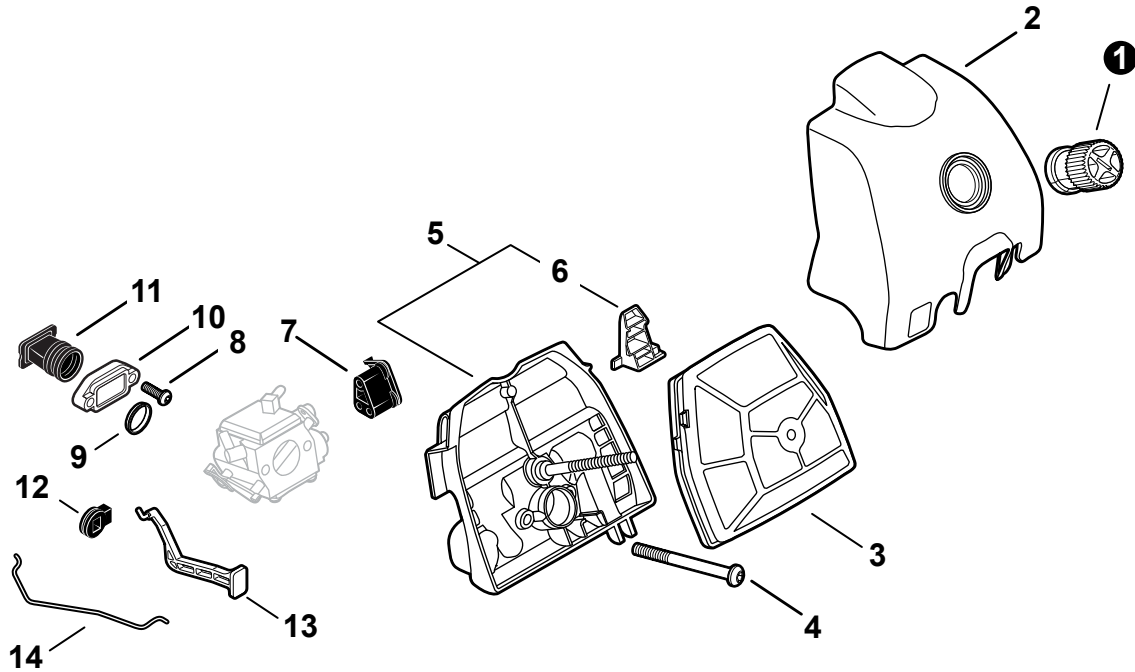

NO.	PART NUMBER	QTY.	DESCRIPTION	NOM DE LA PIÈCE
	A021004150	1	CARBURETOR -- HDA-316	CARBURATEUR HDA-316
1	12313002960	4	+SCREW	+VIS
2	12314217330	1	+COVER, DIAPHRAGM	+COUVERCLE DOSEUSE À MEMBRANE
3	P033000000	1	+REPAIR KIT	+KIT DE RÉPARATION
4	-----	1	++DIAPHRAGM, METERING	++MEMBRANE, DOSAGE
5	-----	1	++GASKET, METERING	++JOINT, DOSAGE
6	-----	1	++LEVER, METERING	++LEVIER, DOSAGE
7	-----	1	++PIN, METERING LEVER	++GOUPILLE, LEVIER DE DOSAGE
8	-----	1	++VALVE, INLET NEEDLE	++SOUPAPE, POINTEAU D'ADMISSION
9	-----	1	++STRAINER	++TAMIS
10	-----	1	++DIAPHRAGM, PUMP	++MEMBRANE, POMPE
11	-----	1	++GASKET, PUMP	++JOINT, POMPE
12	12312419830	1	+COVER, PUMP	+COUVERCLE DE POMPE À CARBURANT
13	12311016130	1	+SCREW	+VIS
14	12311616130	1	+VALVE, CHOKE	+VALVE
15	12311403930	3	+SCREW	+VIS
16	12312715030	1	+RING, RETAINING	+BAGUE EN E
17	P003002300	1	+LEVER, CHOKE	+LEVIER D'ÉTRANGLEUR
18	12315630830	1	+STOP, THROTTLE	+BUTÉE DU PAPILLON
19	12313304260	1	+SPRING, IDLE ADJUST	+RESSORT DE RÉGLAGE RALENTI
20	12313404260	1	+SCREW, IDLE ADJUST	+VIS DE RÉGLAGE RALENTI
21	12312032631	1	+NEEDLE - HIGH SPEED	+POINTEAU H (HAUTE)
22	P003000010	2	+CAP, LIMITER	+BOUCHON DU LIMITEUR
23	12311802261	1	+NEEDLE - LOW SPEED	+POINTEAU
24	12314610631	1	+PLUG, WELCH	+BOUCHON EXPANSIBLE
25	12312232630	1	+SPRING, METERING LEVER	+RESSORT
26	12313903930	1	+SCREW, METERING LEVER PIN	+VIS DE LA CHEVILLE DU LEVIER DE DOSAGE
27	12313216130	1	+VALVE, THROTTLE	+PAPILLON DES GAZ
28	P003002380	1	+SCREW, THROTTLE VALVE	+VIS
29	P003000560	1	+SPRING, THROTTLE RETURN	+RESSORT D'ACCÉLÉRATEUR
30	P003002280	1	+SHAFT, THROTTLE	+AXE DE PAPILLON
31	P003002290	1	+SHAFT, CHOKE	+AXE DE L'ÉTRANGLEUR
32	12314926030	1	+WASHER	+RONDELLE
33	P003000620	1	+LEVER, FAST IDLE	+LEVIER RALENTI ACCÉLÉRÉ
34	P003000610	1	+SPRING, CHOKE RETURN	+RESSORT DE RAPPEL D'ÉTRANGLEUR