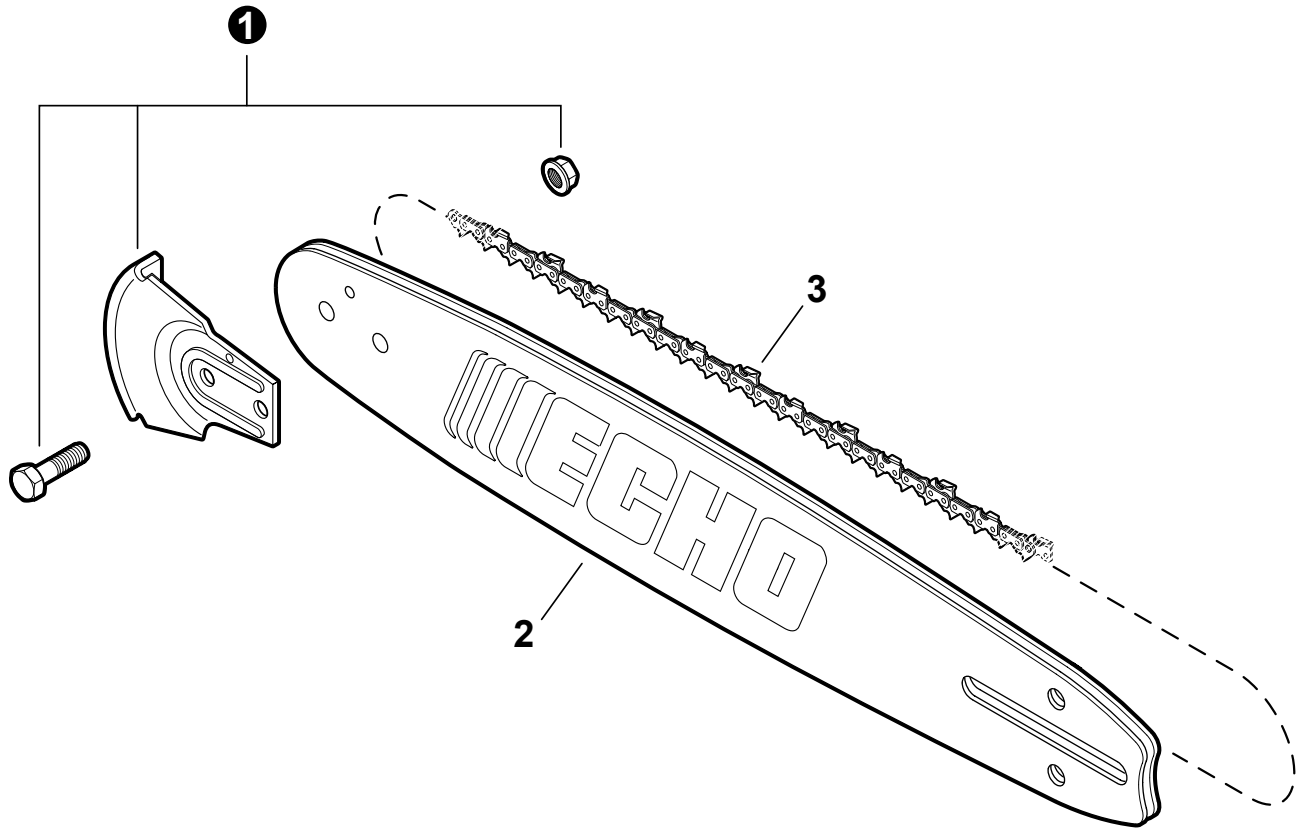

NO.	PART NUMBER	QTY.	DESCRIPTION	NOM DE LA PIÈCE
1	2893201	1	KICK GUARD KIT	PROTECTION DU NEZ DU GUIDE-CHAÎNE
2	16D0PS3860	1	GUIDE BAR - 16" (40cm)	GUIDE-CHAÎNE 40cm POWER MATCH
3	72LPX60CQ	1	SAWING CHAIN - 16" (40cm)	CHAÎNE COUPANTE 40cm
2	18D0PS3866	1	GUIDE BAR - 18" (45cm)	GUIDE-CHAÎNE 45cm POWER MATCH
3	72LPX66CQ	1	SAWING CHAIN - 18" (45cm)	CHAÎNE COUPANTE 45cm
2	20D0PS3870	1	GUIDE BAR - 20" (50cm)	GUIDE-CHAÎNE 50cm POWER MATCH
3	72LPX70CQ	1	SAWING CHAIN - 20" (50cm)	CHAÎNE COUPANTE 50cm
2	24D0PS3881	1	GUIDE BAR - 24" (60cm)	GUIDE-CHAÎNE 60cm POWER MATCH
3	72LPX81CQ	1	SAWING CHAIN - 24" (60cm)	CHAÎNE COUPANTE 60cm
2	27D0PS3893	1	GUIDE BAR - 27" (68cm)	GUIDE-CHAÎNE 69cm POWER MATCH
3	72LPX93CQ	1	SAWING CHAIN - 27" (68cm)	CHAÎNE COUPANTE 69cm