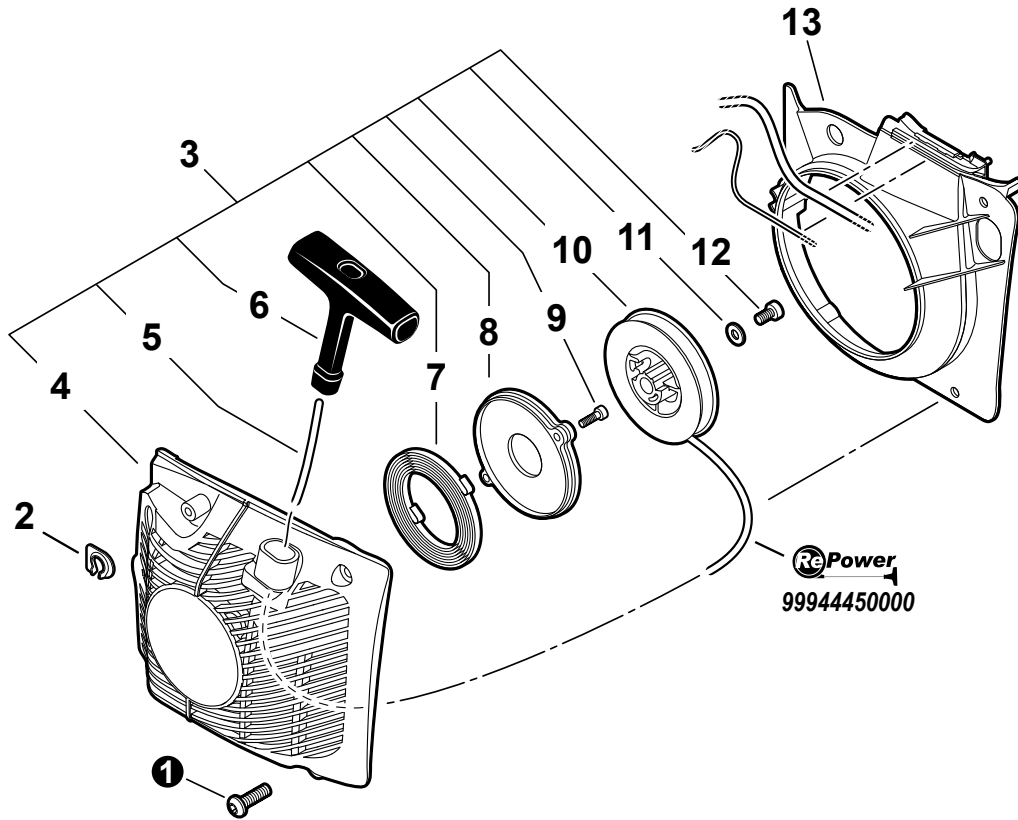

NO.	PART NUMBER	QTY.	DESCRIPTION	NOM DE LA PIÈCE
1	V805000010	4	BOLT, TORX 5	BOULON TORX 5x20
2	V150003800	1	PLATE,EYE	PLAQUE
3	P021041832	1	STARTER ASY	ASSEMBLAGE DU LANCEUR À RAPPEL
4	P021047600	1	+STARTER CASE	+BOÎTIER DU LANCEUR À RAPPEL
5	A509000460	1	+ROPE	+CORDE DU DÉMARREUR Ø4x950
6	A511000072	1	+GRIP, STARTER	+POIGNÉE DU DÉMARREUR
7	17722035430	1	+SPRING, REWIND	+RESSORT DE RAPPEL
8	A503000032	1	+PLATE, STARTER	+PLAQUE DU LANCEUR À RAPPEL
9	V804000000	2	+BOLT, TORX 4	+BOULON TORX 4x12
10	A506000112	1	+REEL, ROPE^(*)	+ENROULEUR DE CÂBLE^(*)
11	17721402830	1	+WASHER	+RONDELLE
12	V805000130	1	+BOLT, TORX 5	+BOULON TORX 5x10
13	A172000842	1	COVER,FAN	COUVRE-VENTILATEUR

(FOOTNOTE) 1 - See RePower Maintenance Page

(APOSTILLE) 1 - Voir Kits de maintenance RePower page