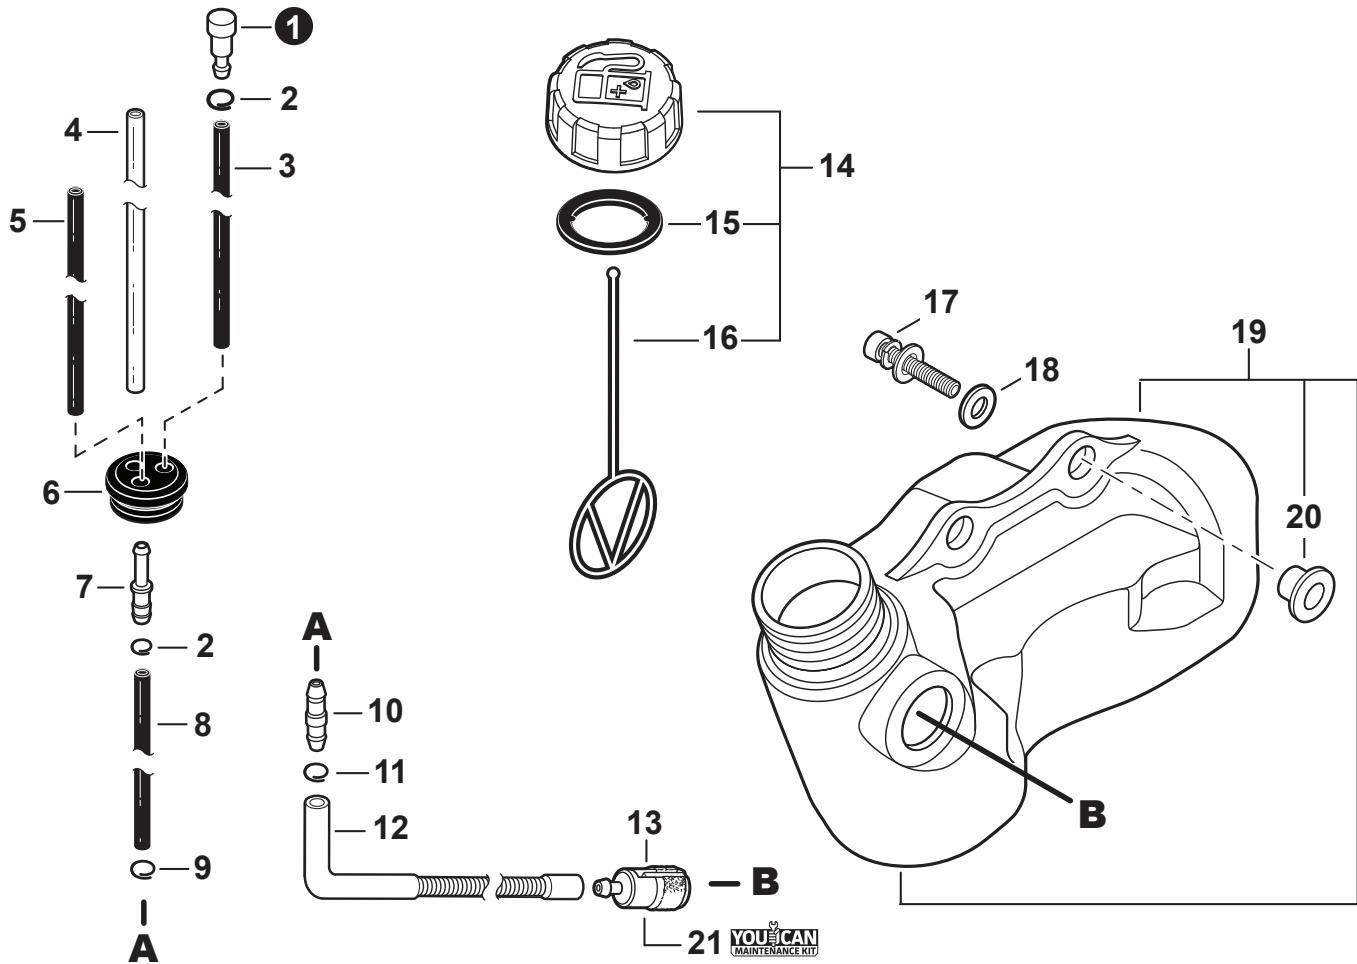

NO.	PART NUMBER	QTY.	DESCRIPTION	NOM DE LA PIÈCE
1	A356000031	1	VENT ASSY	ÉVENT COMPLET
2	V490001230	2	CLIP 6.5 MM	ATTACHE 6.5 MM
3	V471003681	1	PIPE, FUEL 3x6x50 BLACK	TUYAU DE CARBURANT 3x6x50 NOIR
4	13201040830	1	PIPE, FUEL 3x6x75 CLEAR	TUYAU DE CARBURANT 3x6x75 CLAIR
5	V471005580	1	PIPE, FUEL 3x5.5x61 BLACK	TUYAU DE CARBURANT 3x5.5x61 NOIR
6	13211555931	1	GROMMET, FUEL	OEUillet CARBURANT
7	V186000520	1	CONNECTOR, PIPE 5x3.5	CONNEXION DE TUYAU 5x3.5
8	V471001181	1	PIPE, FUEL 3x6x35 BLACK	TUYAU DE CARBURANT 3x6x35 NOIR
9	V490001240	1	CLIP 6	ATTACHE 6
10	V186000510	1	CONNECTOR, PIPE	CONNEXION DE TUYAU
11	43741119830	1	CLIP 6.6 MM	ATTACHE 6.6 MM
12	13201212362	1	PIPE, FUEL 3x7x100 FLEXIBLE	TUYAU DE CARBURANT 3x7x100 FLEXIBLE
13	A369000480	1	FILTER, FUEL	FILTRE À CARBURANT
14	P021053030	1	CAP ASSY, FUEL	ASSEMBLAGE DU BOUCHON DE CARBURANT
15	V107000210	1	+GASKET, FUEL CAP	+JOINT BOUCHON DE CARBURANT
16	A365000060	1	+CONNECTOR, CAP L= 123	+CONNEXION DU BOUCHON L= 123
17	90016205020	3	BOLT 5x20	BOULON 5x20
18	90060300005	3	WASHER 5.5x12x0.8	RONDELLE 5.5x12x0.8
19	A350002621	1	TANK, FUEL	RÉSERVOIR DE CARBURANT
20	V353000231	3	+COLLAR 5	+COLLET 5
21	90152Y	1	TUNE-UP KIT - YOUCAN™	TROUSSE DE MISE AU POINT - YOUCAN™