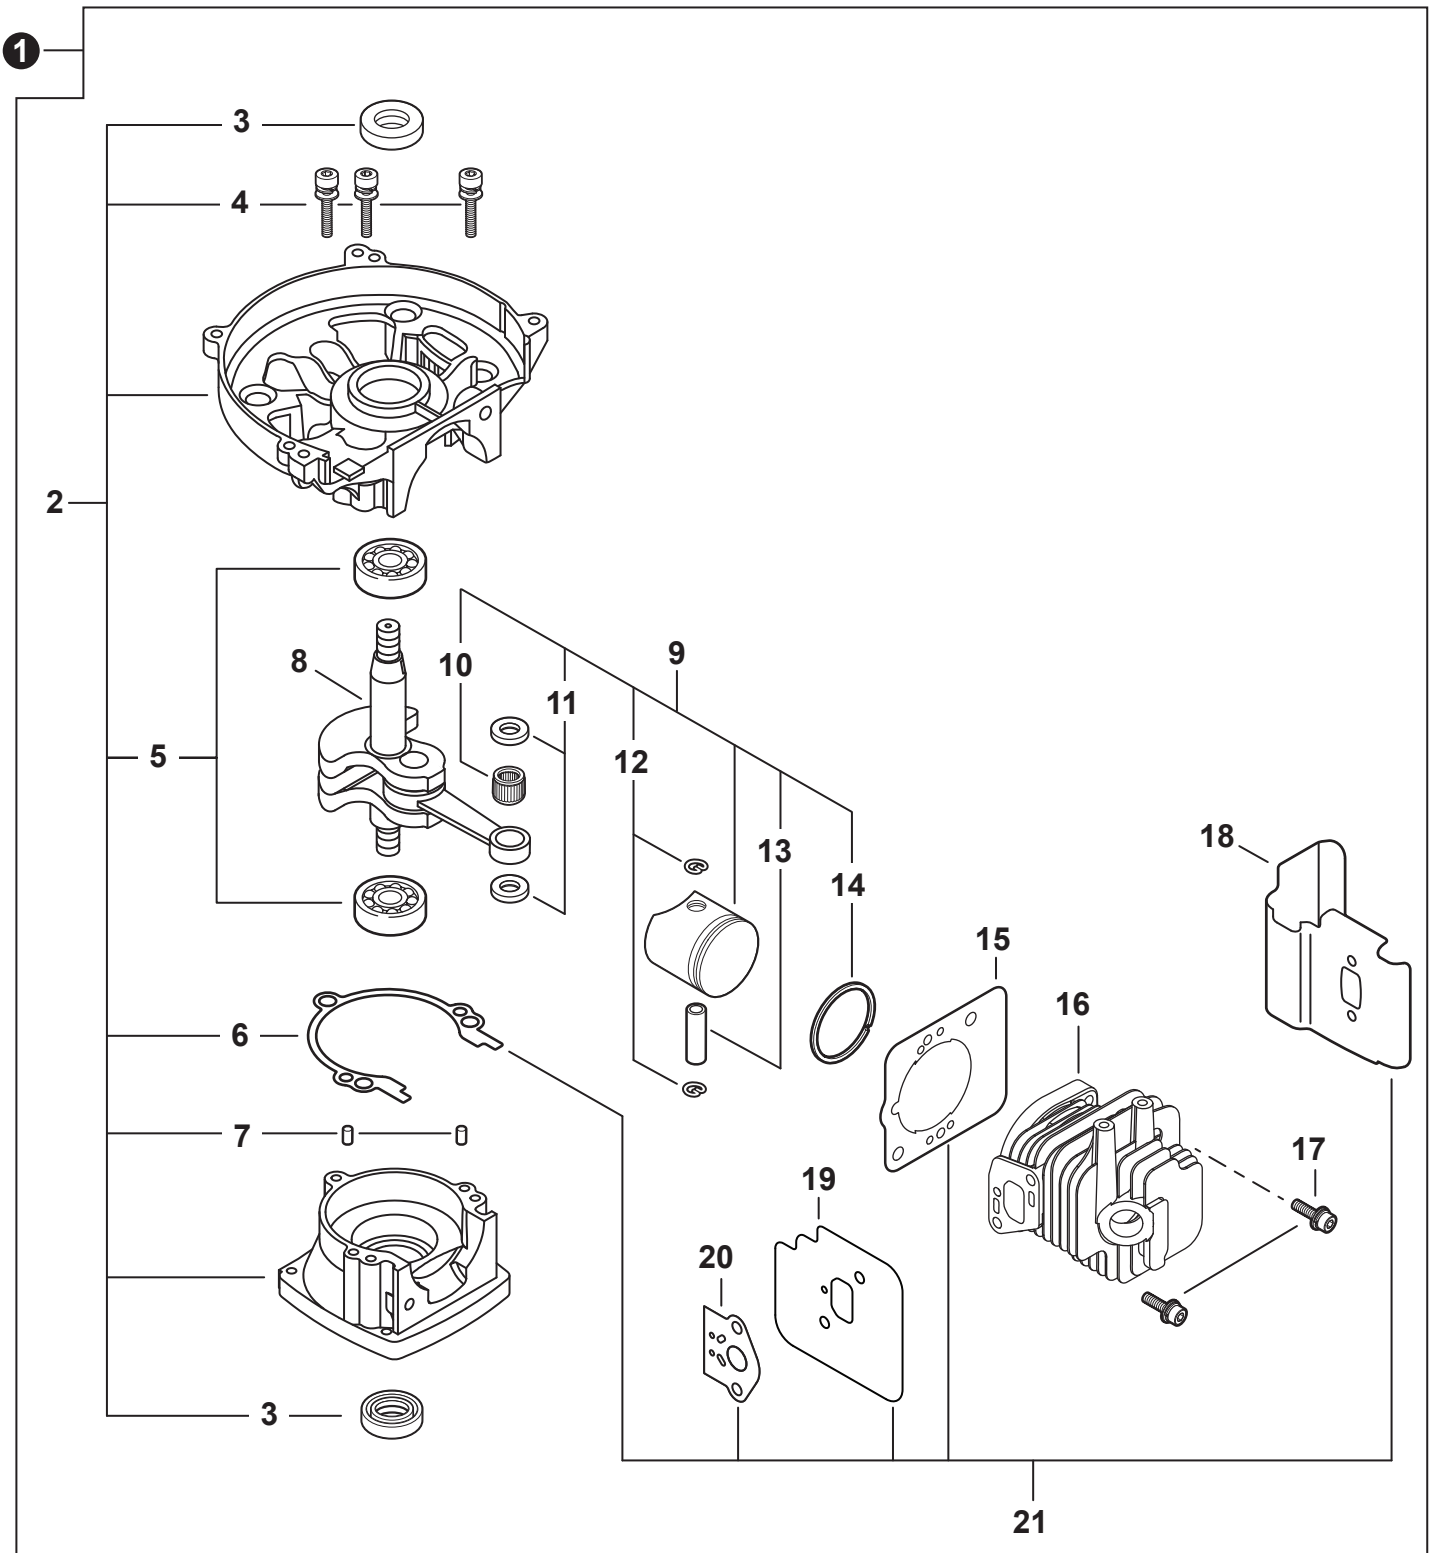

NO.	PART NUMBER	QTY.	DESCRIPTION	NOM DE LA PIÈCE
1	A320000430	1	COVER, MUFFLER	COUVERCLE DU SILENCIEUX
2	90010605016	3	BOLT 5x16	BOULON 5x16
3	A160000880	1	COVER, ENGINE	COUVERCLE DE MOTEUR
4	A127000170	1	SHIELD, DEBRIS	PARE-DÉBRIS
5	C152000410	1	CONNECTOR	CONNEXION
6	90016205016	1	BOLT 5x16	BOULON 5x16

NO.	PART NUMBER	QTY.	DESCRIPTION	NOM DE LA PIÈCE
1	SB1075	1	SHORT BLOCK	MOTEUR COMPLET
2	P100001870	1	+CRANKCASE KIT	+KIT DE CARTER DE MOTEUR
3	10021242031	2	++SEAL, OIL 12	++JOINT D'HUILE 12
4	90016205028	3	++BOLT 5x28	++BOULON 5x28
5	9403536201	2	++BEARING, BALL 6201	++ROULEMENT À BILLES 6201
6	10024242030	1	++GASKET, CRANKCASE	++JOINT CARTER DE MOTEUR
7	90033040080	2	++PIN, LOCATING 4x8	++GOUPILLE DE POSITIONNEMENT 4x8
8	A011000223	1	+CRANKSHAFT	+VILEBREQUIN
9	P100013680	1	+PISTON KIT	+KIT DE PISTON
10	10011305930	1	++BEARING, NEEDLE	++ROULEMENT À AIGUILLES
11	10001408960	2	++WASHER, THRUST	++RONDELLE DE BUTÉE
12	10001504630	2	++RING, SNAP	++ANNEAU ÉLASTIQUE
13	10001311520	1	++PIN, PISTON 8	++AXE DE PISTON 8
14	A101000880	1	++RING, PISTON	++SEGMENT DE PISTON
15	V100000160	1	+GASKET, CYLINDER	+JOINT CYLINDRE
16	A130000550	1	+CYLINDER	+CYLINDRE
17	90016205022	2	+BOLT 5x22	+BOULON 5x22
18	V104000850	1	+HEAT SHIELD, EXHAUST	+BOUCLIER THERMIQUE ÉCHAPPEMENT
19	V103000180	1	+HEAT SHIELD, INTAKE	+BOUCLIER THERMIQUE ADMISSION
20	V103000410	1	+GASKET, INTAKE	+JOINT D'ADMISSION
21	P021013502	1	GASKET KIT	KIT DE JOINTS