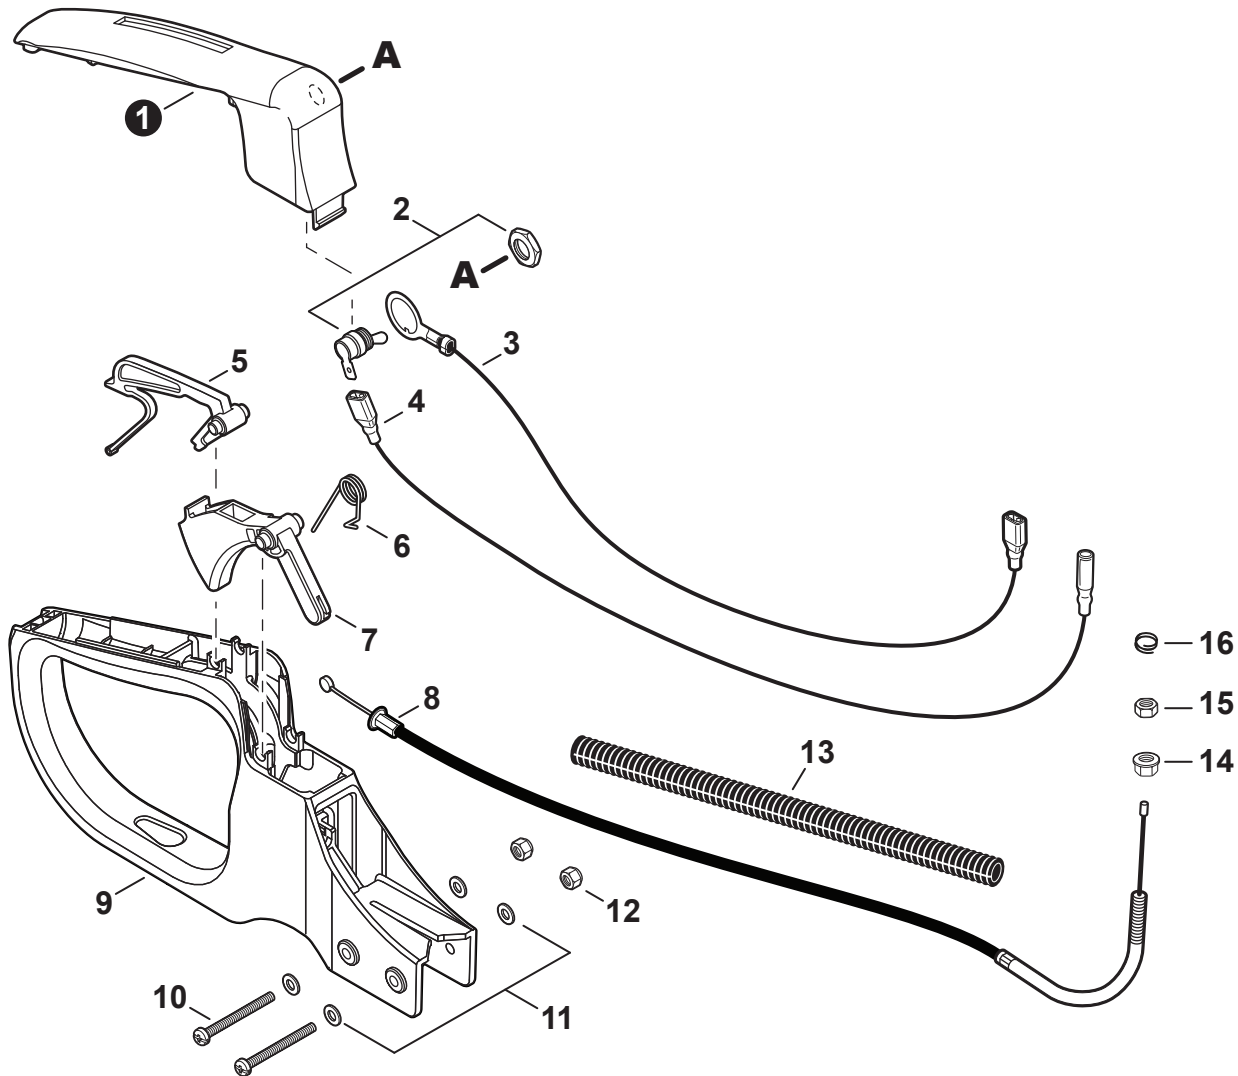

NO.	PART NUMBER	QTY.	DESCRIPTION	NOM DE LA PIÈCE
1	C411000030	1	COVER, HANDLE	COUVERCLE DE POIGNÉE
2	16340003460	1	SWITCH, ON-OFF	INTERRUPTEUR MARCHE-ARRÊT
3	V485001110	1	LEAD - GROUND	FIL DE TERRE
4	V485001030	1	LEAD - IGNITION	FIL D'ALLUMAGE
5	C460000120	1	LOCKOUT, THROTTLE	GÂCHETTE DE SÉCURITÉ
6	V452000392	1	SPRING, TORSION	RESSORT DE TORSION
7	C450000330	1	TRIGGER, THROTTLE	GÂCHETTE D'ACCÉLÉRATEUR
8	V430002200	1	CABLE, THROTTLE	CÂBLE D'ACCÉLÉRATEUR
9	C410000921	1	HANDLE, REAR	POIGNÉE ARRIÈRE
10	90022005045	2	SCREW 5x45	VIS 5x45
11	90060000005	4	WASHER, FLAT 5.5x10x0.8	RONDELLE 5.5x10x0.8
12	90056000005	2	NUT, LOCK M5	ÉCROU D'ARRÊT M5
13	V475004150	1	TUBE, FLEXIBLE	TUYAU FLEXIBLE
14	90051800006	1	NUT, FLANGE M6	ÉCROU À BRIDE M6
15	90050200006	1	NUT M6	ÉCROU M6
16	V490001100	1	CLIP	ATTACHE