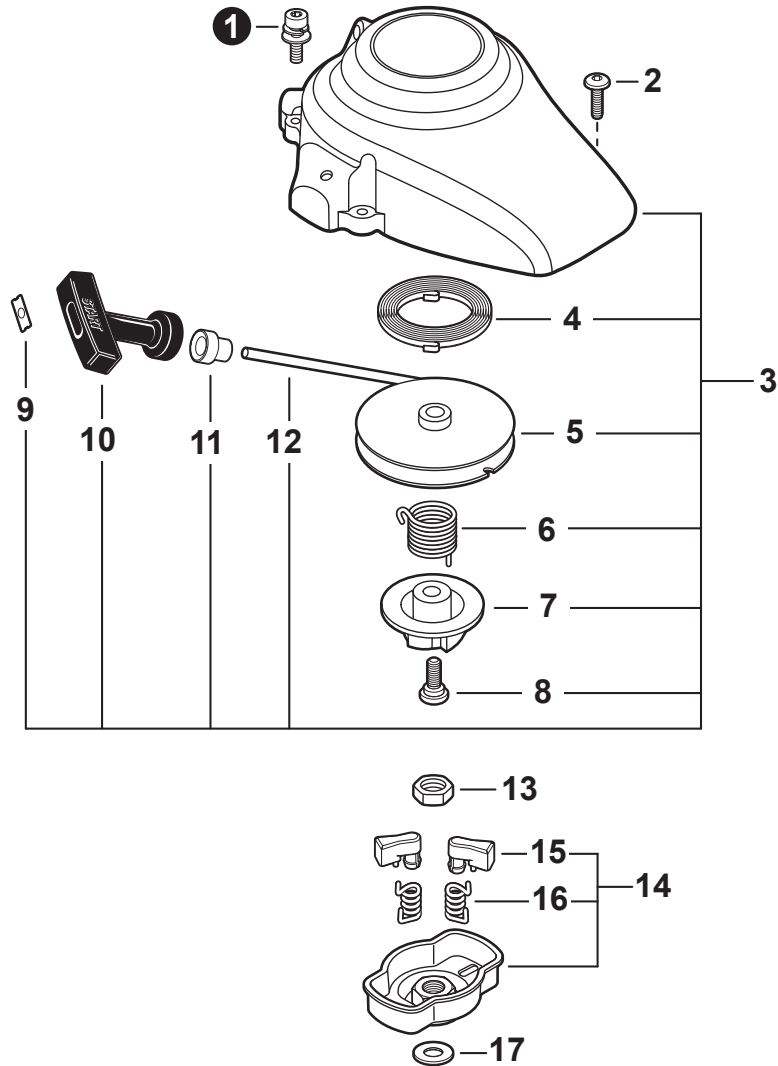

NO.	PART NUMBER	QTY.	DESCRIPTION	NOM DE LA PIÈCE
1	V202000830	4	BOLT 4x16	BOULON 4x16
2	V202000030	1	BOLT 4x12	BOULON 4x12
3	A051001111	1	STARTER ASSY, RECOIL	ASSEMBLAGE DU LANCEUR À RAPPEL
4	P022019680	1	+SPRING, RECOIL	+RESSORT DE RAPPEL
5	P022034080	1	+REEL, ROPE	+BOBINE DE CORDE
6	V450000150	1	+SPRING, COMPRESSION	+RESSORT DE COMPRESSION
7	P022034090	1	+PAWL CATCHER	+RECEPTEUR DE CLIQUET
8	V253000310	1	+SCREW 5	+VIS 5
9	P022037670	1	+RETAINER, ROPE	+RETENUE DE CORDE
10	17722827030	1	+GRIP, STARTER	+POIGNÉE DU DÉMARREUR
11	17722742030	1	+GUIDE, ROPE	+GUIDE DE CORDE
12	P022008260	1	+ROPE, STARTER 3x700	+CORDE DU DÉMARREUR 3x700
13	90051200008	1	NUT 8	ÉCROU 8
14	A052000210	1	PAWL ASSY, STARTER	CLIQUET DE LANCEUR À RAPPEL COMPLET
15	P022020030	2	+PAWL, STARTER	+CLIQUET
16	P022007980	2	+SPRING, RETURN	+RESSORT DE RAPPEL
17	90060000008	1	WASHER 8.5x16x1.2	RONDELLE 8.5x16x1.2