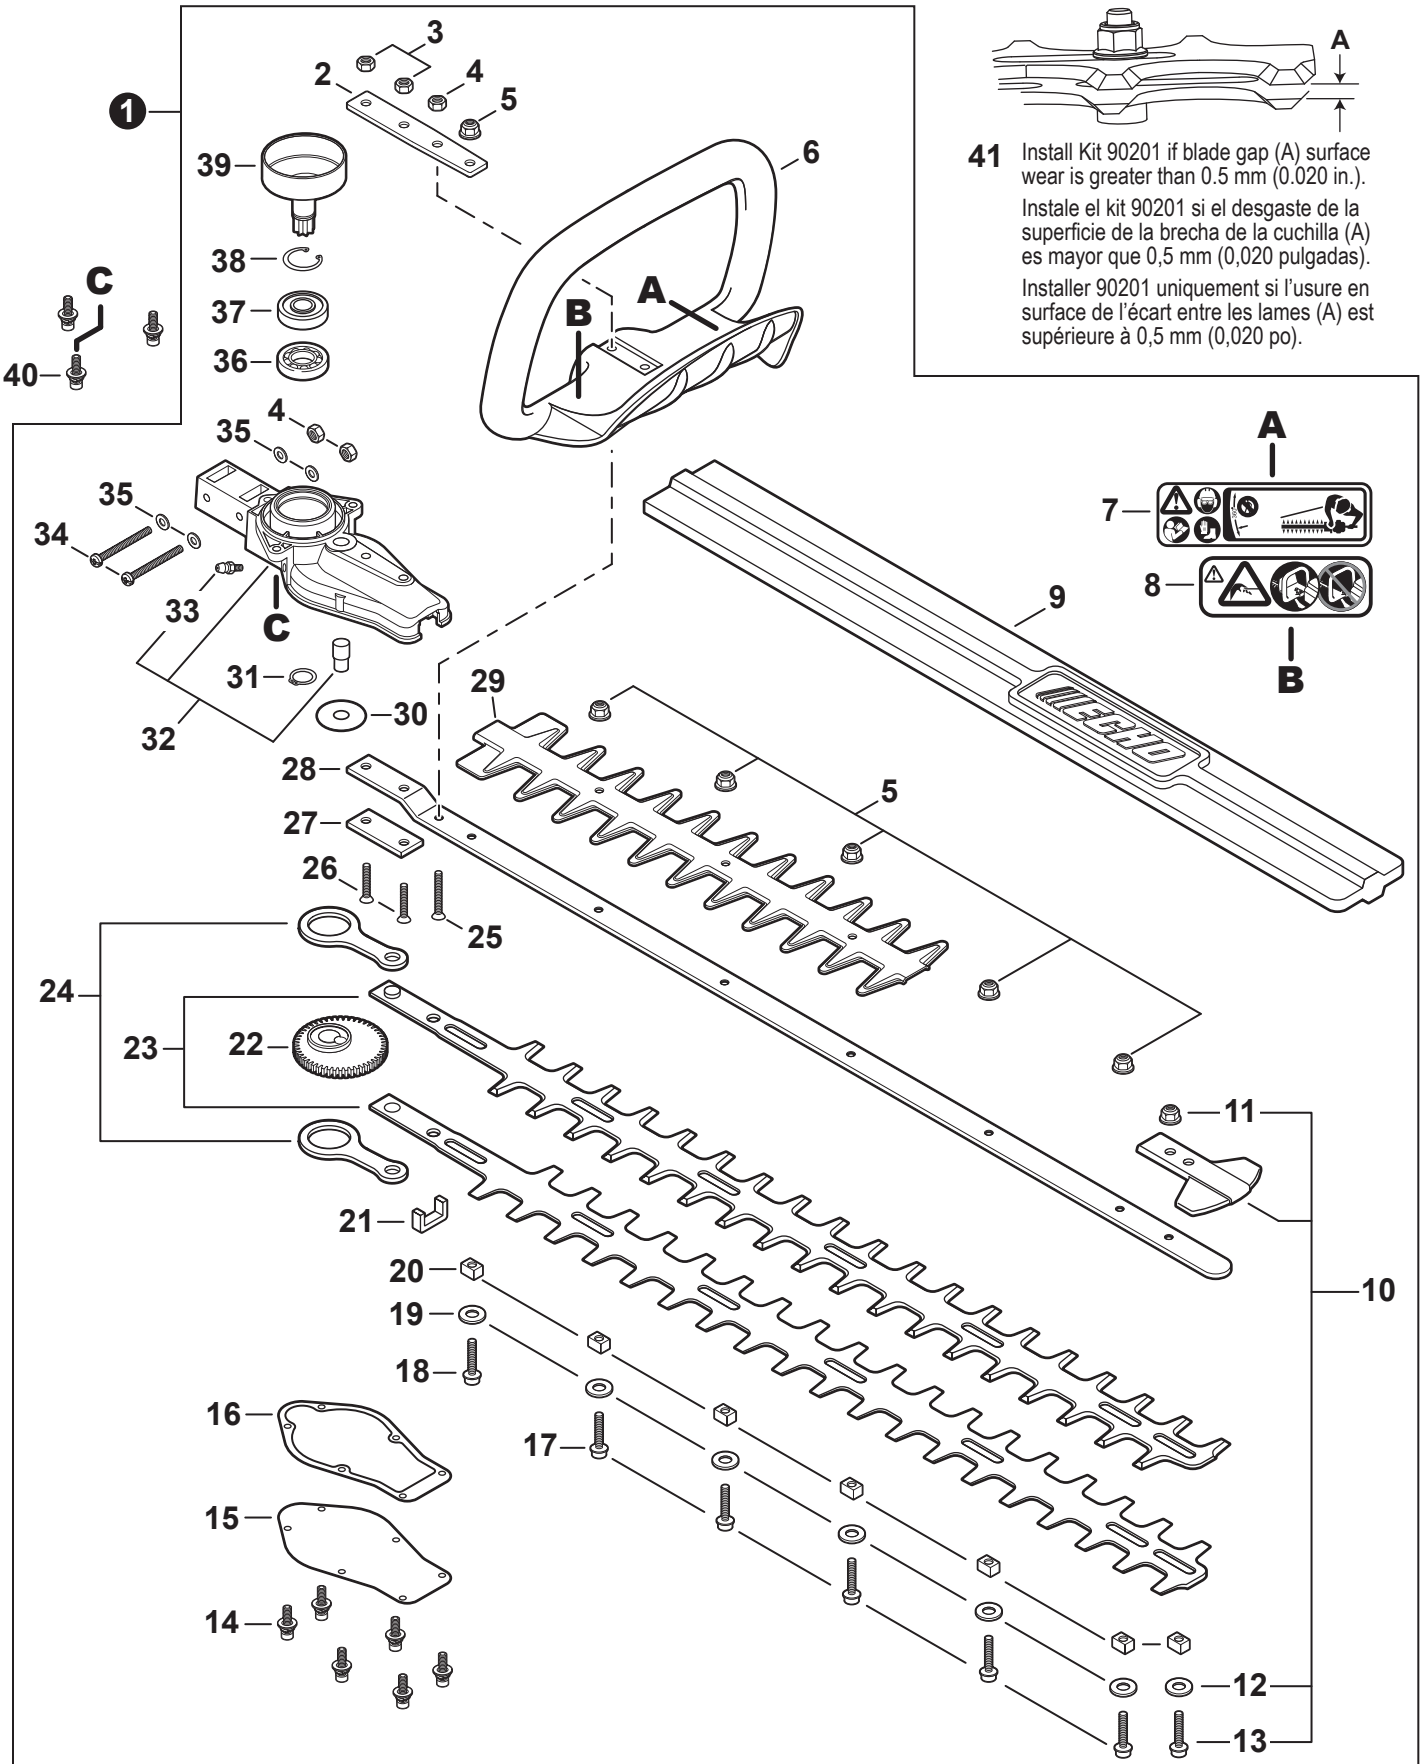

41 Install Kit 90201 if blade gap (A) surface wear is greater than 0.5 mm (0.020 in.).
Instale el kit 90201 si el desgaste de la superficie de la brecha de la cuchilla (A) es mayor que 0,5 mm (0,020 pulgadas).
Installer 90201 uniquement si l'usure en surface de l'écart entre les lames (A) est supérieure à 0,5 mm (0,020 po).