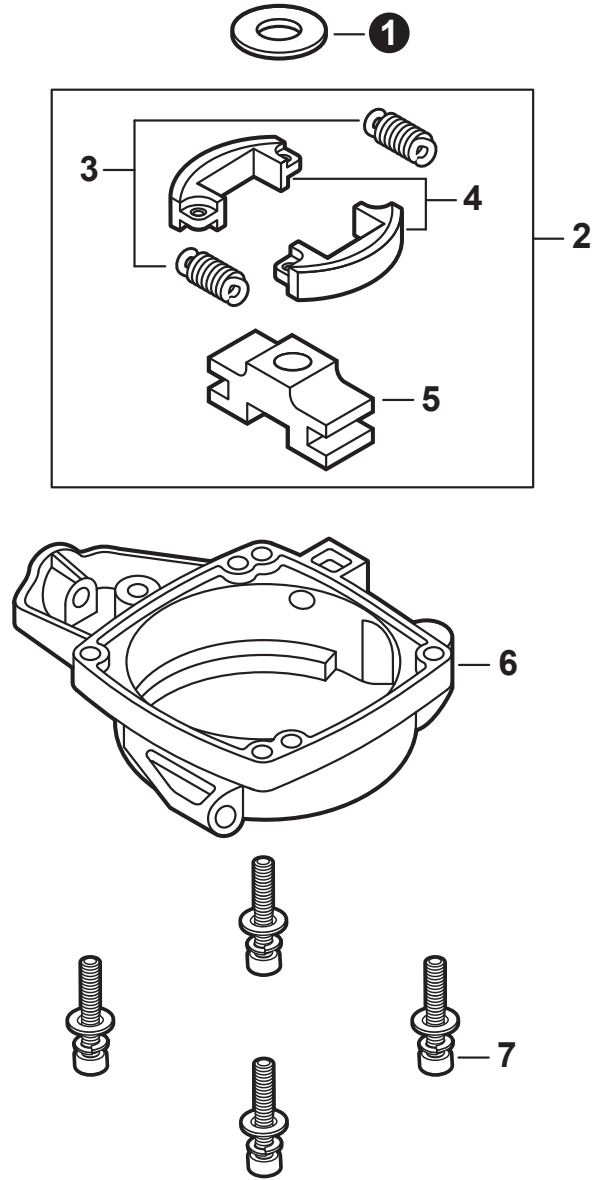

NO.	PART NUMBER	QTY.	DESCRIPTION	NOM DE LA PIÈCE
1	61035012360	1	WASHER 8	RONDELLE 8
2	A056000190	1	CLUTCH ASSY	BLOC D'EMBRAYAGE
3	A566000000	2	+SPRING, CLUTCH	+RESSORT D'EMBRAYAGE
4	17501744331	2	+SHOE, CLUTCH	+SABOT D'EMBRAYAGE
5	A552000080	1	+HUB, CLUTCH	+MOYEU D'EMBRAYAGE
6	A570000160	1	CASE, CLUTCH	BOÎTIER D'EMBRAYAGE
7	V202000830	4	BOLT 4x16	BOULON 4x16