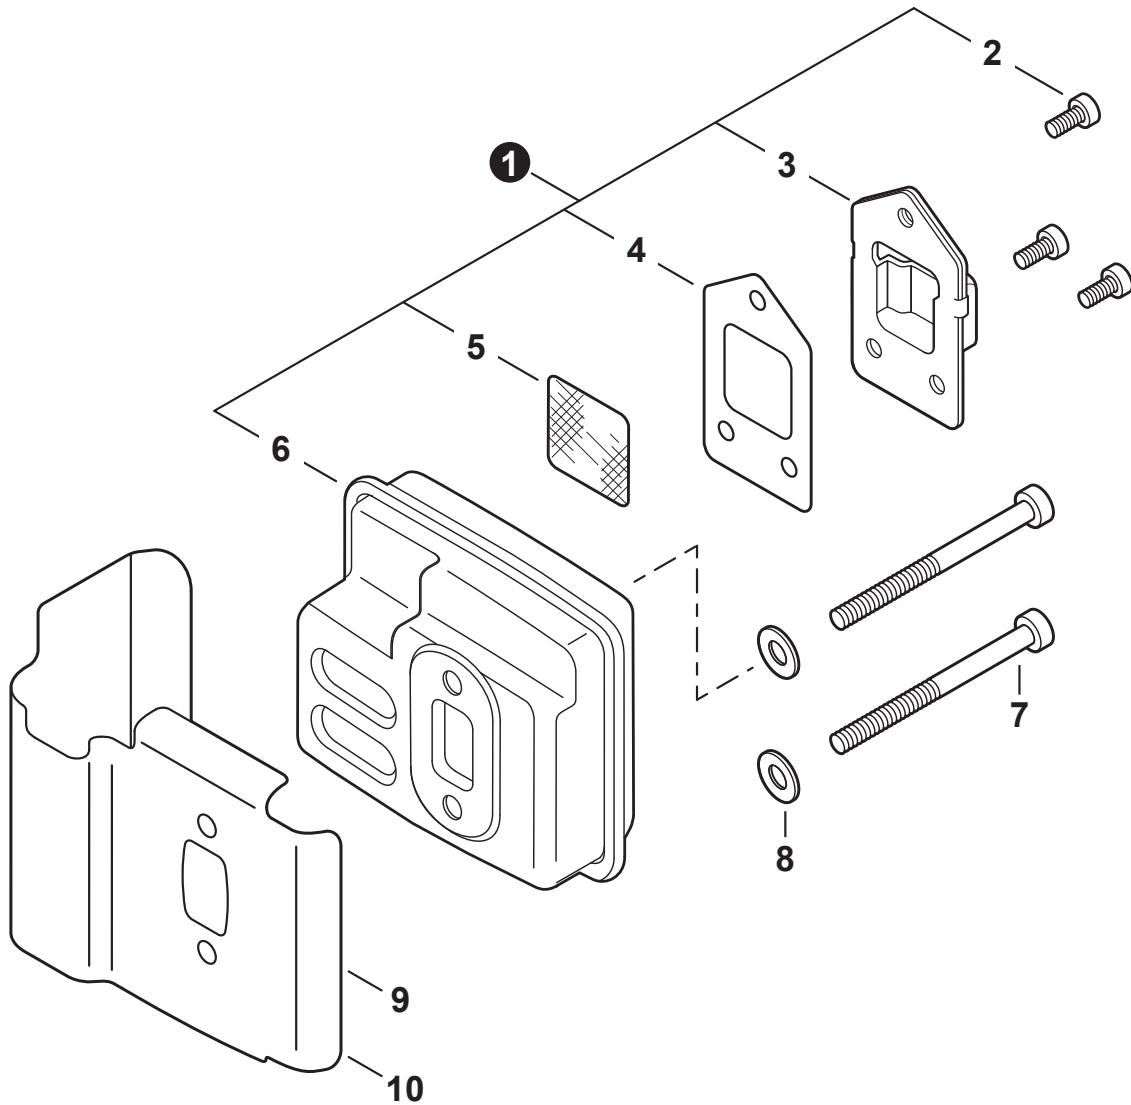

NO.	PART NUMBER	QTY.	DESCRIPTION	NOM DE LA PIÈCE
1	P021007420	1	MUFFLER ASSY	ASSEMBLAGE SILENCIEUX
2	V804000030	3	+BOLT, TORX 4x8	+BOULON TORX 4x8
3	A313000580	1	+GUIDE, EXHAUST	+GUIDE D'ÉCHAPPEMENT
4	14586642031	1	+GASKET, EXHAUST	+JOINT D'ÉCHAPPEMENT
5	14586240630	1	+SCREEN, SPARK ARRESTER	+PARE-ÉTINCELLES
6	14580642030	1	+MUFFLER	+SILENCIEUX
7	90010505055	2	BOLT 5x55	BOULON 5x55
8	90060000005	2	WASHER, FLAT 5.5x10x0.8	RONDELLE 5.5x10x0.8
9	V104000850	1	HEAT SHIELD, EXHAUST	BOUCLIER THERMIQUE ÉCHAPPEMENT
10	P021013502	1	GASKET KIT	KIT DE JOINTS