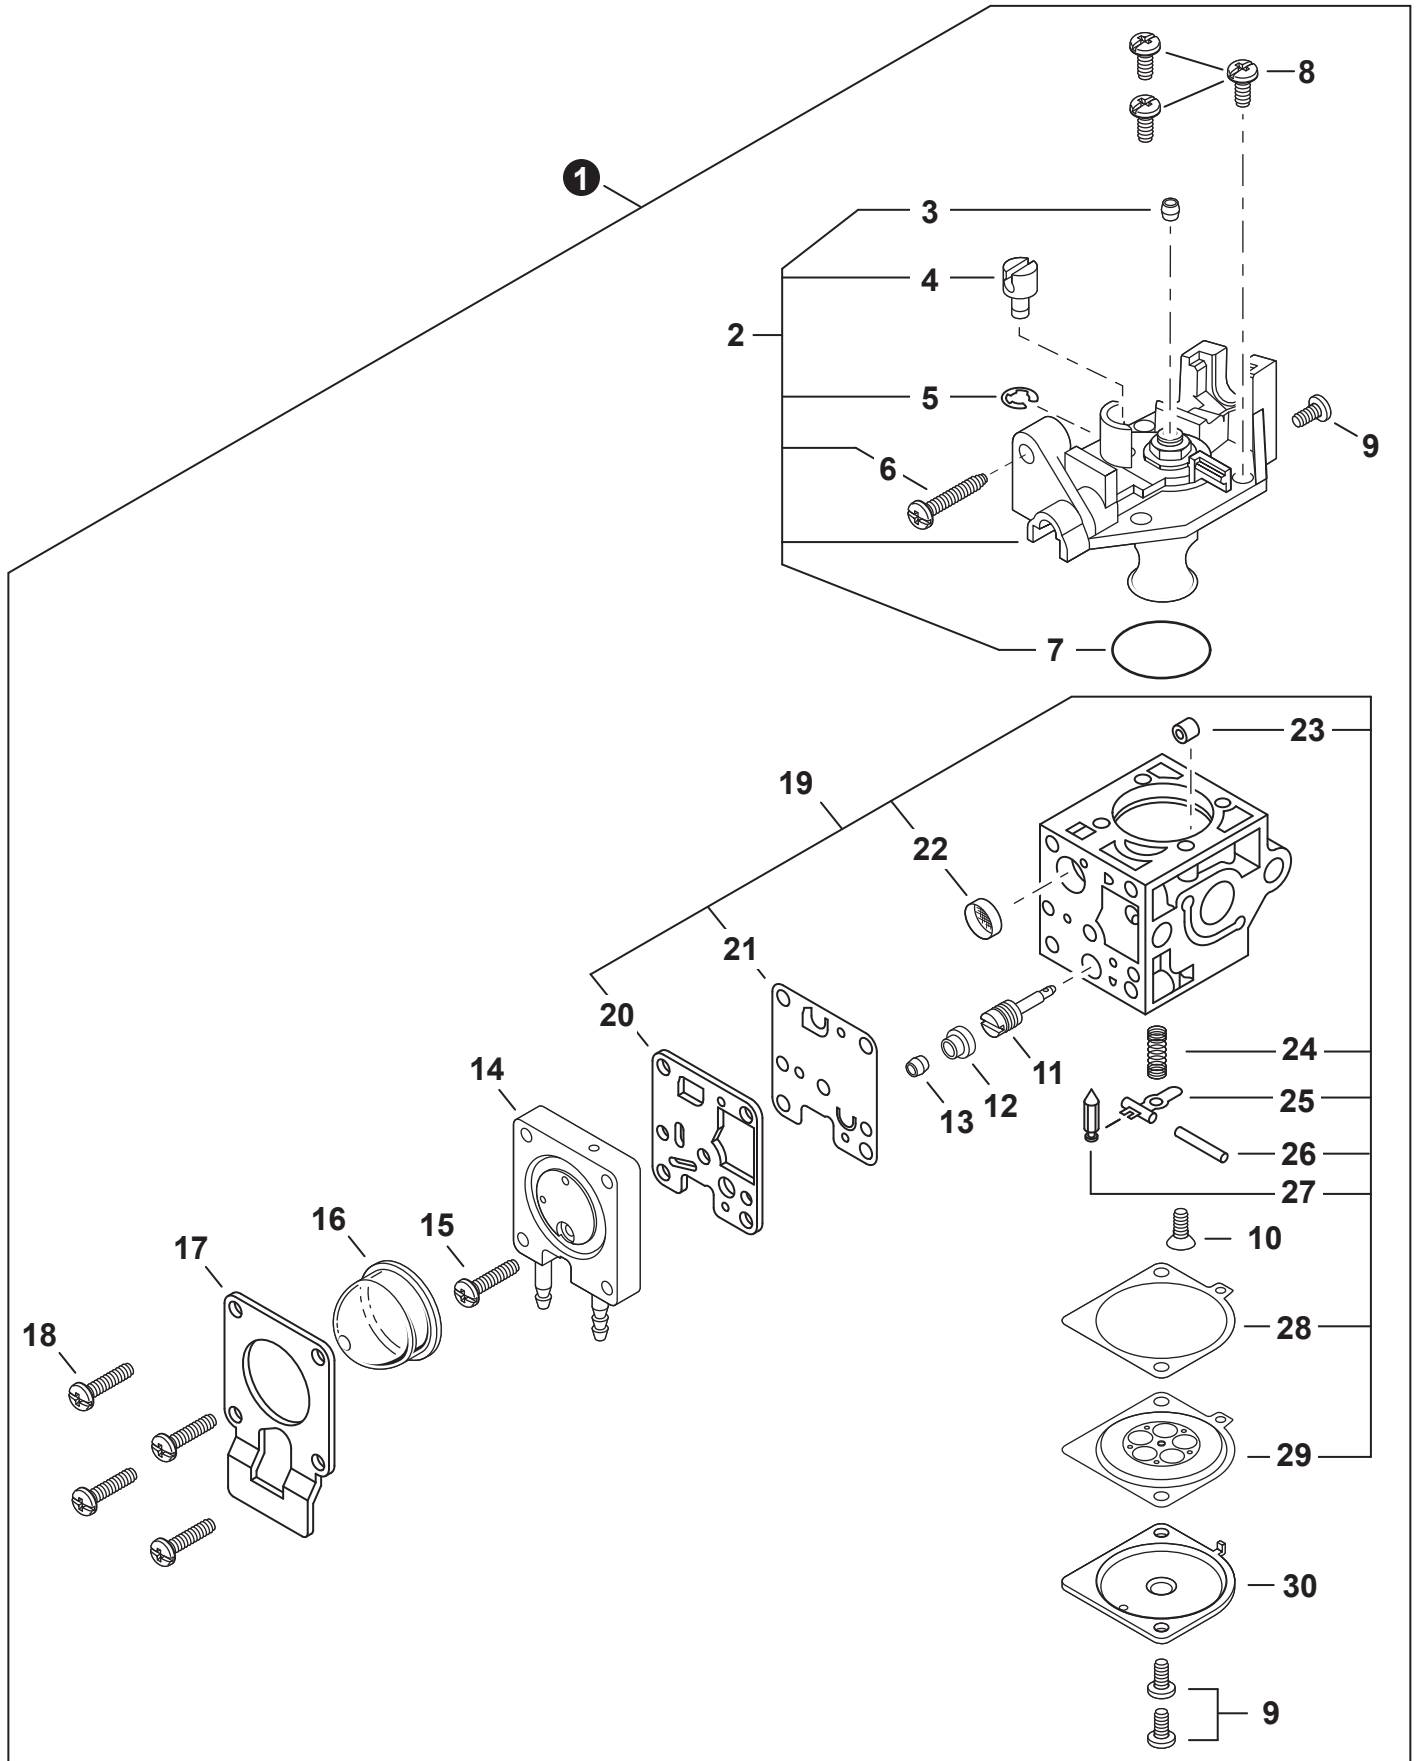

NO.	PART NUMBER	QTY.	DESCRIPTION	NOM DE LA PIÈCE
1	A320000430	1	COVER, MUFFLER	COUVERCLE DU SILENCIEUX
2	90010605016	3	BOLT 5x16	BOULON 5x16
3	A160000880	1	COVER, ENGINE	COUVERCLE DE MOTEUR
4	A127000170	1	SHIELD, DEBRIS	PARE-DÉBRIS
5	C152000410	1	CONNECTOR	CONNEXION
6	90016205016	1	BOLT 5x16	BOULON 5x16

NO.	PART NUMBER	QTY.	DESCRIPTION	NOM DE LA PIÈCE
1	SB1075	1	SHORT BLOCK	MOTEUR COMPLET
2	P100001870	1	+CRANKCASE KIT	+KIT DE CARTER DE MOTEUR
3	10021242031	2	++SEAL, OIL 12	++JOINT D'HUILE 12
4	90016205028	3	++BOLT 5x28	++BOULON 5x28
5	9403536201	2	++BEARING, BALL 6201	++ROULEMENT À BILLES 6201
6	10024242030	1	++GASKET, CRANKCASE	++JOINT CARTER DE MOTEUR
7	90033040080	2	++PIN, LOCATING 4x8	++GOUPILLE DE POSITIONNEMENT 4x8
8	A011000223	1	+CRANKSHAFT	+VILEBREQUIN
9	P100013680	1	+PISTON KIT	+KIT DE PISTON
10	10011305930	1	++BEARING, NEEDLE	++ROULEMENT À AIGUILLES
11	10001408960	2	++WASHER, THRUST	++RONDELLE DE BUTÉE
12	10001504630	2	++RING, SNAP	++ANNEAU ÉLASTIQUE
13	10001311520	1	++PIN, PISTON 8	++AXE DE PISTON 8
14	A101000880	1	++RING, PISTON	++SEGMENT DE PISTON
15	V100000160	1	+GASKET, CYLINDER	+JOINT CYLINDRE
16	A130000550	1	+CYLINDER	+CYLINDRE
17	90016205022	2	+BOLT 5x22	+BOULON 5x22
18	V104000850	1	+HEAT SHIELD, EXHAUST	+BOUCLIER THERMIQUE ÉCHAPPEMENT
19	V103000180	1	+HEAT SHIELD, INTAKE	+BOUCLIER THERMIQUE ADMISSION
20	V103000410	1	+GASKET, INTAKE	+JOINT D'ADMISSION
21	P021013502	1	GASKET KIT	KIT DE JOINTS