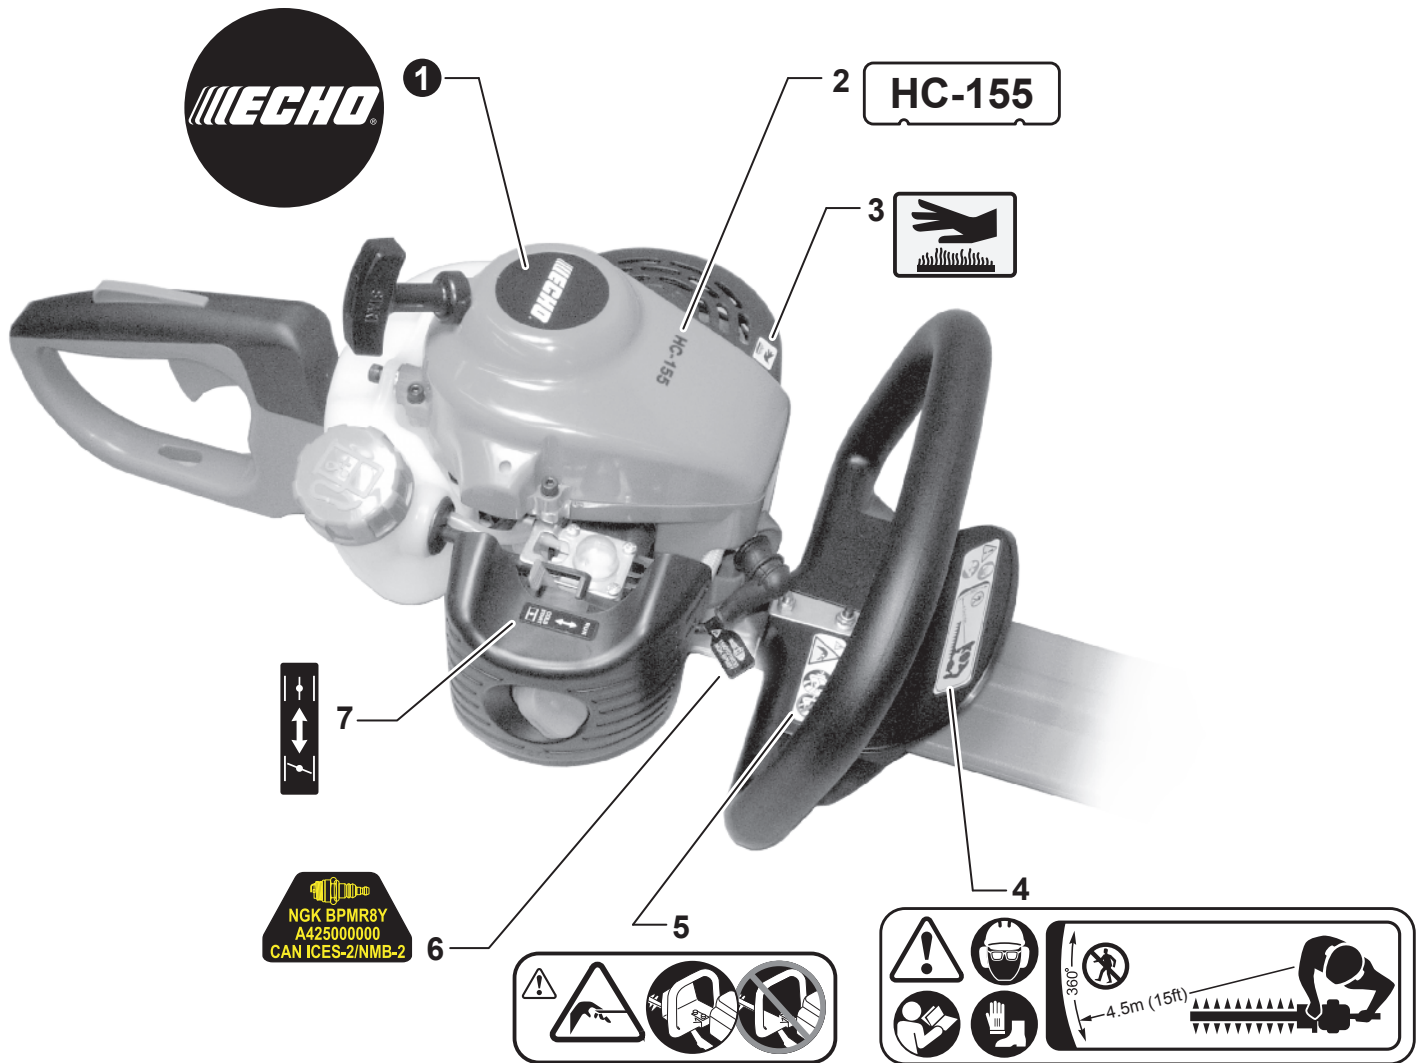

NO.	PART NUMBER	QTY.	DESCRIPTION	NOM DE LA PIÈCE
1	X502000330	1	LABEL - STARTER - ECHO	ÉTIQUETTE DE LANCEUR À RAPPEL ECHO
2	X503009220	1	LABEL - MODEL - HC-155	ÉTIQUETTE MODÈLE - HC-155
3	X505002310	1	LABEL - CAUTION - HOT	ÉTIQUETTE D'AVERTISSEMENT CHAUD
4	X505002610	1	LABEL - CAUTION - ISO	ÉTIQUETTE D'AVERTISSEMENT - ISO
5	X505000290	1	LABEL - CAUTION	ÉTIQUETTE D'AVERTISSEMENT
6	X532004970	1	LABEL - SPARK PLUG - BPMR8Y	ÉTIQUETTE BOUGIE D'ALLUMAGE BPMR8Y
7	89033252730	1	LABEL - CHOKE	ÉTIQUETTE - ÉTRANGLEUR