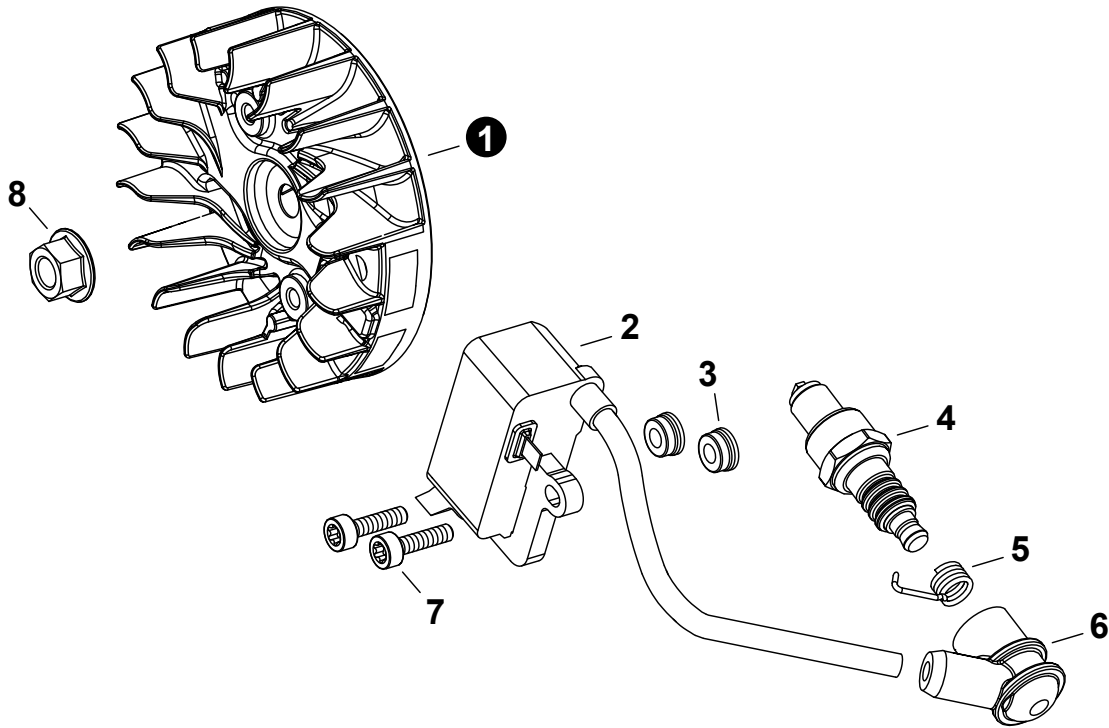

NO.	PART NUMBER	QTY.	DESCRIPTION	NOM DE LA PIÈCE
1	A409001300	1	FLYWHEEL	VOLANT
2	P021050161	1	COIL, IGNITION	BOBINE D'ALLUMAGE
3	V352000300	2	COLLAR 4	COLLET 4
4	A425000060	1	SPARK PLUG - CMR7H	BOUGIE D'ALLUMAGE - CMR7H
5	A426000010	1	TERMINAL, SPARK PLUG	BORNE DE BOUGIE D'ALLUMAGE
6	A427000190	1	CAP, SPARK PLUG	PROTECTEUR DE BOUGIE D'ALLUMAGE
7	V804000060	2	BOLT, TORX 4x16	BOULON TORX 4x16
8	V265000140	1	NUT M8	ÉCROU M8