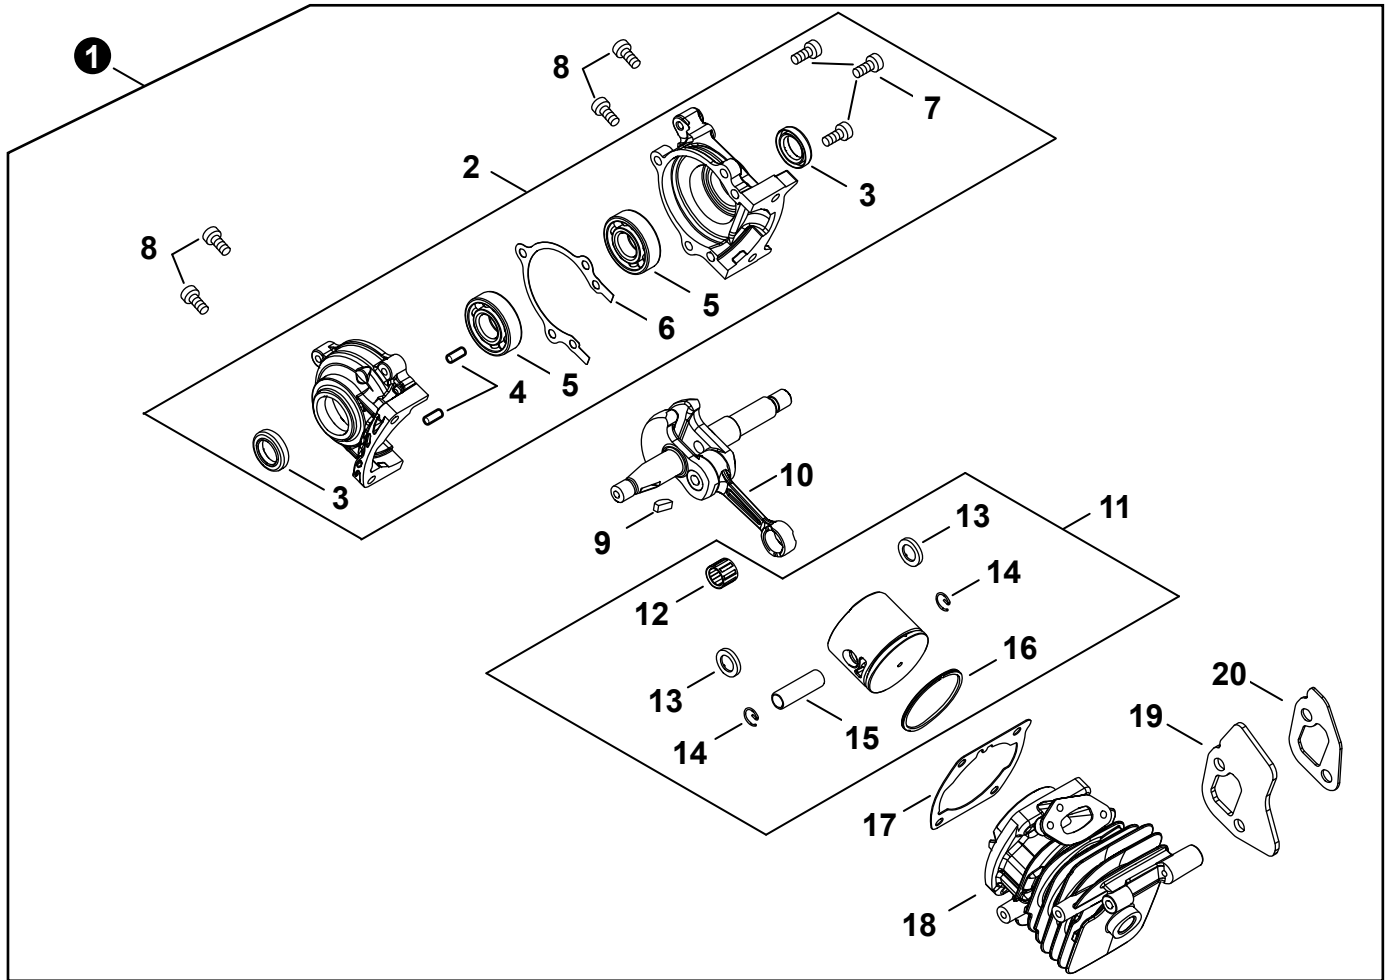

NO.	PART NUMBER	QTY.	DESCRIPTION	NOM DE LA PIÈCE
1	SB1120	1	SHORT BLOCK	MOTEUR COMPLET
2	P021050130	1	+CRANKCASE SET	+ENSEMBLE DE CARTER DE MOTEUR
3	V505000070	2	++SEAL, OIL 12	++JOINT D'HUILE 12
4	90033040080	2	++PIN, LOCATING 4x8	++GOUPILLE DE POSITIONNEMENT 4x8
5	90080036001	2	++BEARING, BALL 6001	++ROULEMENT À BILLES 6001
6	V102000290	1	++GASKET, CRANKCASE	++JOINT CARTER DE MOTEUR
7	V804000100	3	++BOLT, TORX 4x16	++BOULON TORX 4x16
8	V804000100	4	+BOLT, TORX 4x16	+BOULON TORX 4x16
9	10014212330	1	+KEY, WOODRUFF	+CLAVETTE-DISQUE
10	A011001440	1	+CRANKSHAFT	+VILEBREQUIN
11	P021050120	1	+PISTON KIT	+KIT DE PISTON
12	V553000020	1	++BEARING, NEEDLE 8	++ROULEMENT À AIGUILLES 8
13	10001455930	2	++WASHER, THRUST	++RONDELLE DE BUTÉE
14	10001504630	2	++RING, SNAP	++ANNEAU ÉLASTIQUE
15	V606000020	1	++PIN, PISTON 8	++AXE DE PISTON 8
16	A101000700	1	++RING, PISTON	++SEGMENT DE PISTON
17	V100000830	1	+GASKET, CYLINDER	+JOINT CYLINDRE
18	P021051920	1	+CYLINDER	+CYLINDRE
19	A312000090	1	+HEAT SHIELD, EXHAUST	+BOUCLIER THERMIQUE ÉCHAPPEMENT
20	V104002290	1	+GASKET, EXHAUST	+JOINT D'ÉCHAPPEMENT

NO.	PART NUMBER	QTY.	DESCRIPTION	NOM DE LA PIÈCE
1	A235000410	1	RETAINER, AIR FILTER	ATTACHE, FILTRE D'AIR
2	A232002030	1	COVER, AIR FILTER	COUVERCLE DU FILTRE D'AIR
3	A226002310	1	FILTER ASSY, 250 MESH AIR	FILTRE D'AIR DE MAILLE 250 COMPLET
4	V805000070	2	BOLT, TORX 5x40	BOULON TORX 5x40
5	A204000250	1	ELBOW, CARBURETOR	COUDE, CARBURATEUR
6	V358000220	1	COLLAR 14	COLLET 14
7	V351000030	1	COLLAR 3	COLLET 3
8	V804000040	2	BOLT, TORX 4x10	BOULON TORX 4x10
9	A202000290	1	BELLOWS, INTAKE	SOUFFLET D'ADMISSION