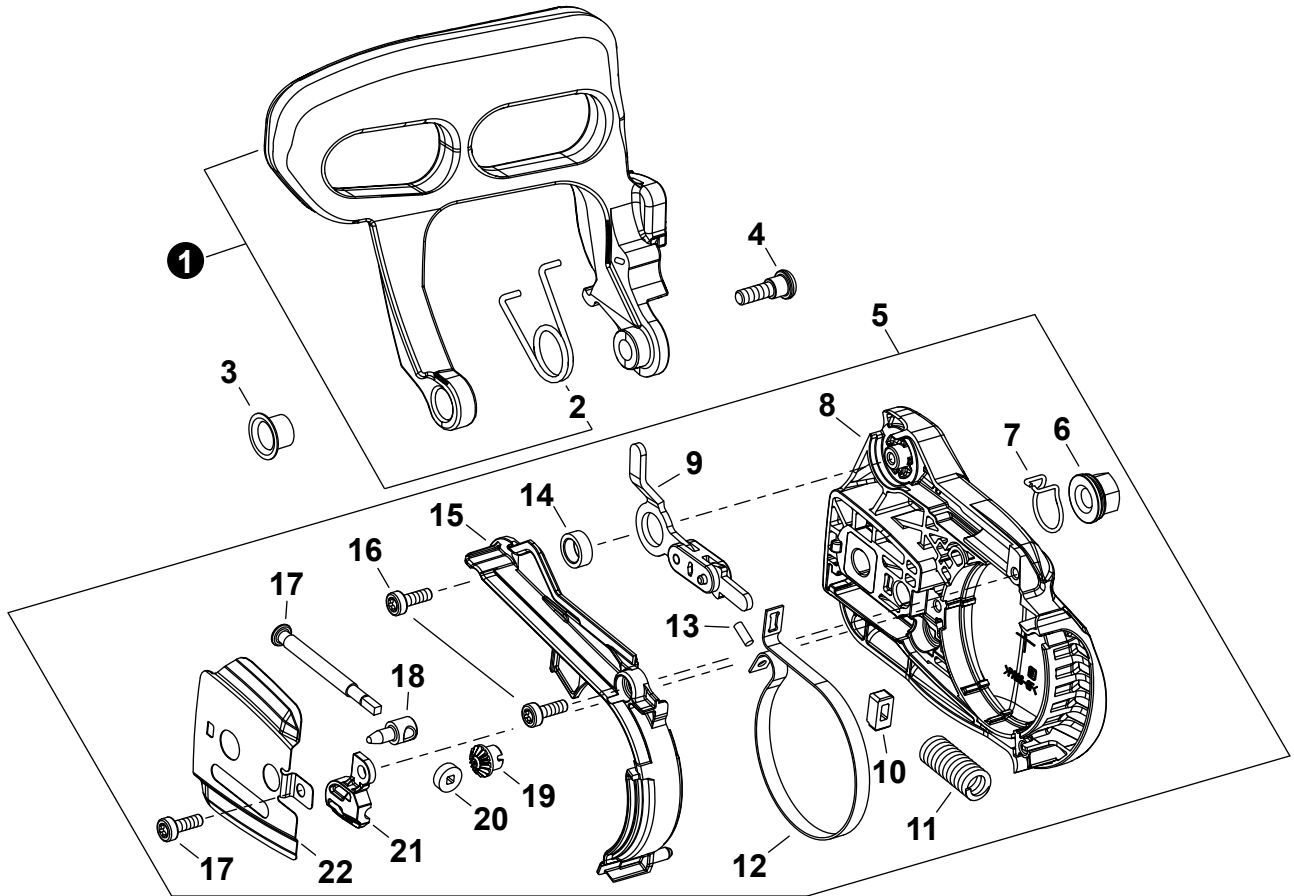

NO.	PART NUMBER	QTY.	DESCRIPTION	NOM DE LA PIÈCE
1	C320000562	1	LEVER, BRAKE	LEVIER DE FREIN
2	V356000780	1	COLLAR 10	COLLET 10
3	V452002040	1	SPRING, TORSION	RESSORT DE TORSION
4	V203002270	1	BOLT 5x13	BOULON 5x13
5	P100002170	1	SPROCKET GUARD ASSY	ASSEMBLAGE PROTECTEUR, PIGNON
6	V265000550	1	+NUT 8	+ÉCROU 8
7	C649000420	1	+HOOK	+MOUSQUETON
8	C300001140	1	+GUARD, SPROCKET	+COURVERCLE DE PIGNON
9	C334000340	1	+CONNECTOR, BRAKE	+CONNEXION DE FREIN
10	V376000450	1	+GUIDE	+GUIDE
11	V450002080	1	+SPRING, COMPRESSION	+RESSORT DE COMPRESSION
12	C328000330	1	+BAND, BRAKE	+BANDE DE FREIN
13	9305030080	1	+PIN	+GOUPILLE
14	V355000860	1	+COLLAR 8	+COLLET 8
15	C345000640	1	+COVER, BRAKE	+COUVERCLE DE FREIN
16	V804000000	3	+BOLT, TORX 4x12	+BOULON TORX 4x12
17	V203000041	1	+BOLT 5	+BOULON 5
18	C309000110	1	+TENSIONER, CHAIN	+TENDEUR DE CHAÎNE
19	V651001060	1	+GEAR, BEVEL	+ENGRENAGE CONIQUE
20	V651000011	1	+GEAR, BEVEL	+ENGRENAGE CONIQUE
21	V355000840	1	+COLLAR 8	+COLLET 8
22	C305000521	1	+PLATE, GUIDE - OUTER	+PLAQUE-GUIDE - EXTÉRIEUR