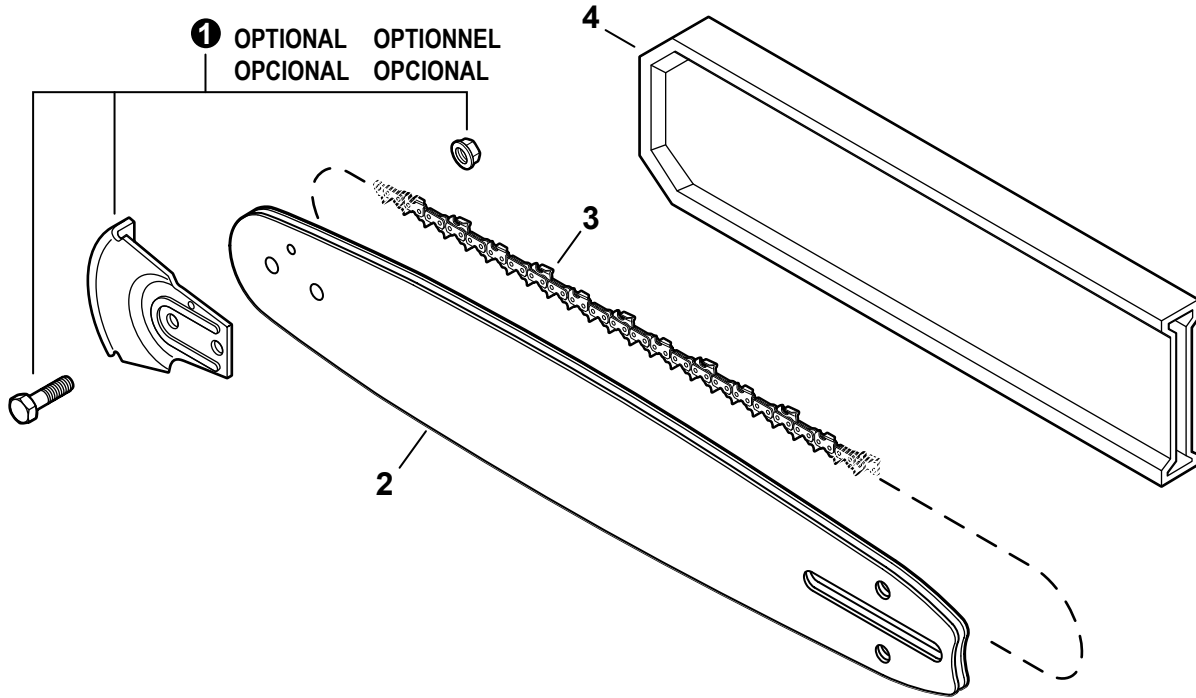

NO.	PART NUMBER	QTY.	DESCRIPTION	NOM DE LA PIÈCE
1	2894902	1	KICK GUARD™ KIT	KICK GUARD™ KIT
2	12A4CD3251C	1	GUIDE BAR, 12"	GUIDE-CHAÎNE 305 MM
2	14A4CD3259C	1	GUIDE BAR, 14"	GUIDE-CHAÎNE 356 MM
3	80TXL51CQ	1	SAW CHAIN 12"	CHAÎNE DE SCIE 305 MM
3	80TXL59CQ	1	SAW CHAIN 14"	CHAÎNE DE SCIE 356 MM
4	X490001040	1	SCABBARD 12"	FOURREAU 30 CM
4	X490001050	1	SCABBARD 14"	FOURREAU 35 CM