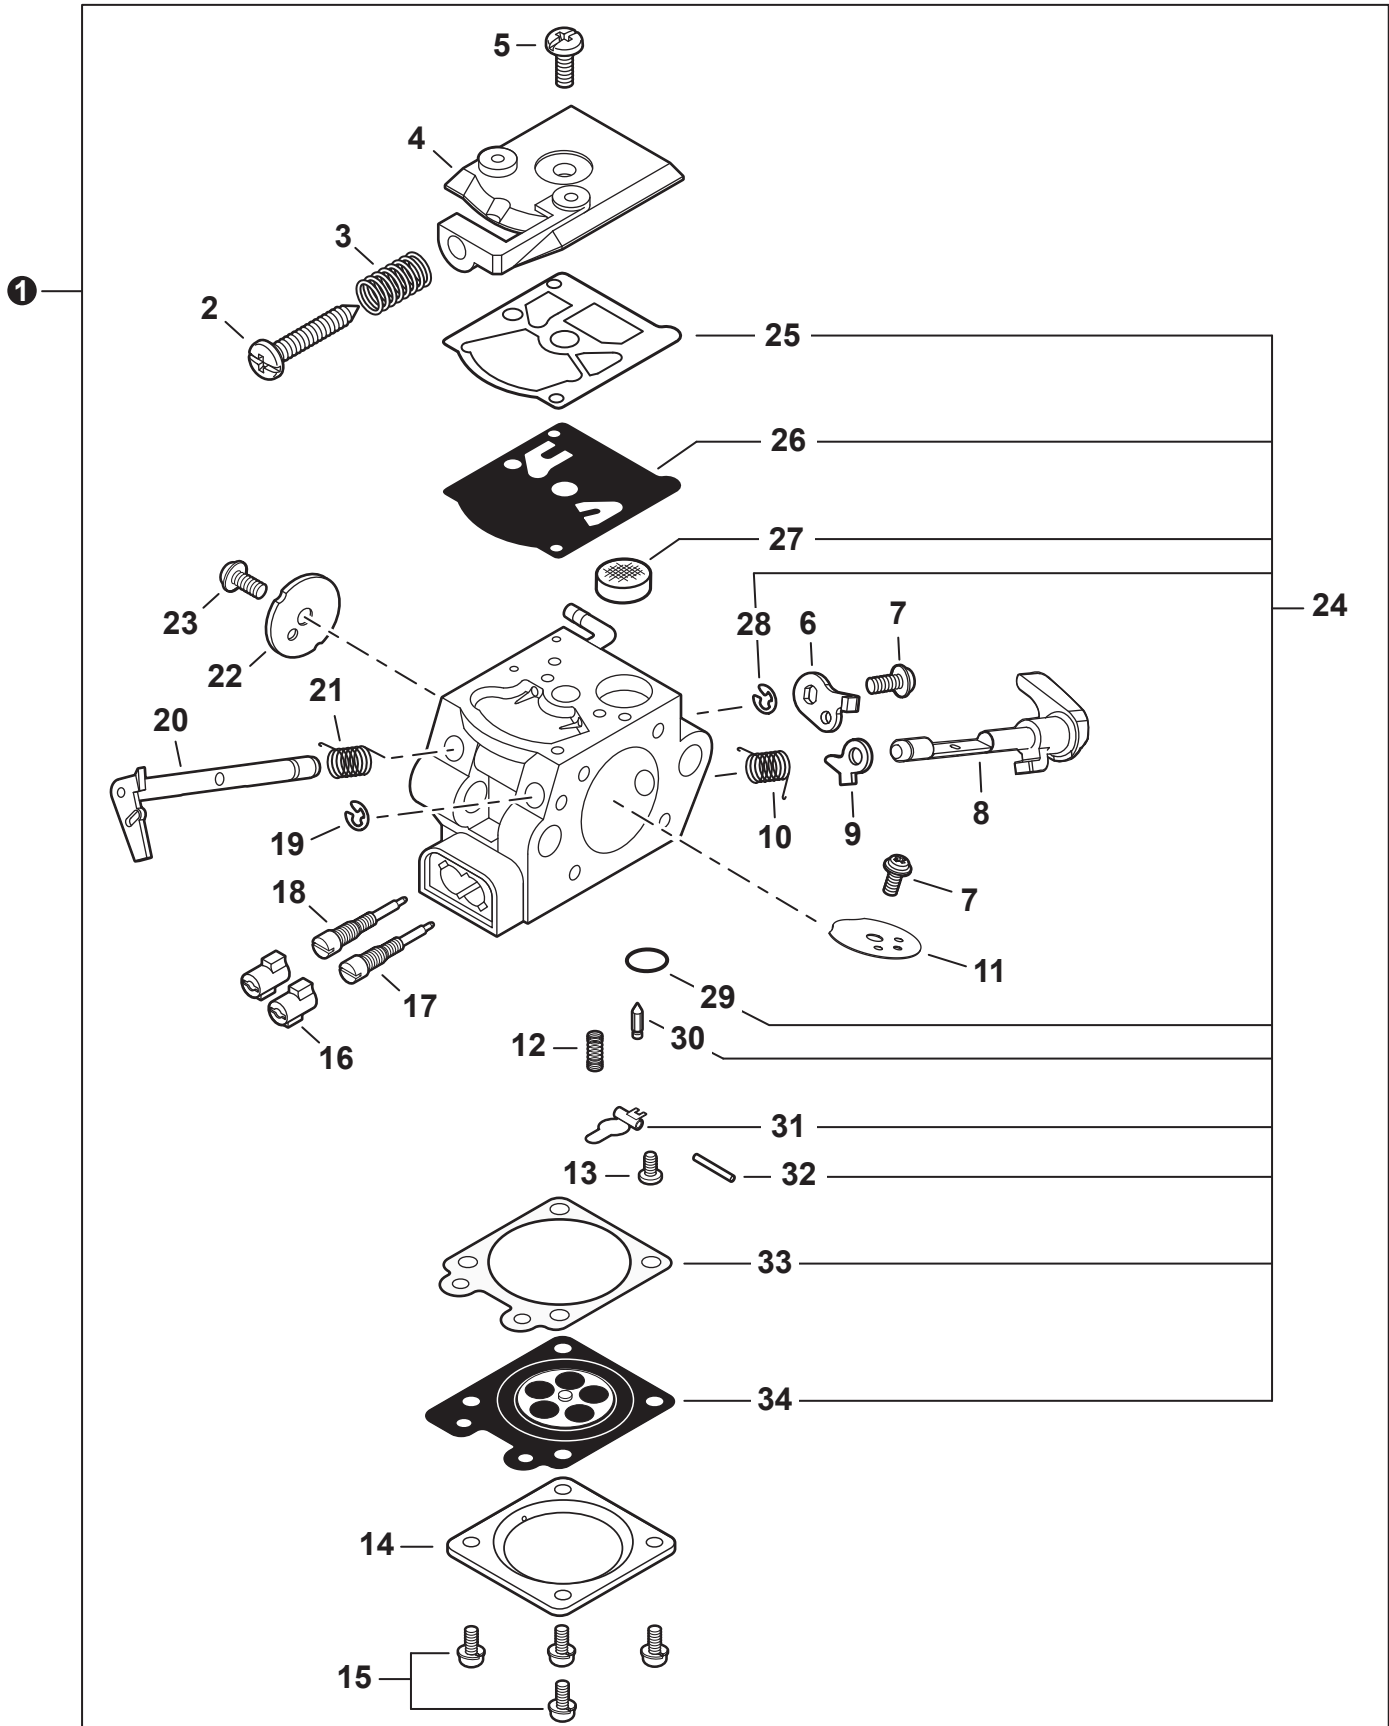

NO.	PART NUMBER	QTY.	DESCRIPTION	NOM DE LA PIÈCE
1	SB1120	1	SHORT BLOCK	MOTEUR COMPLET
2	P021050130	1	+CRANKCASE SET	+ENSEMBLE DE CARTER DE MOTEUR
3	V505000070	2	++SEAL, OIL 12	++JOINT D'HUILE 12
4	90033040080	2	++PIN, LOCATING 4x8	++GOUPILLE DE POSITIONNEMENT 4x8
5	90080036001	2	++BEARING, BALL 6001	++ROULEMENT À BILLES 6001
6	V102000290	1	++GASKET, CRANKCASE	++JOINT CARTER DE MOTEUR
7	V804000100	3	++BOLT, TORX 4x16	++BOULON TORX 4x16
8	V804000100	4	+BOLT, TORX 4x16	+BOULON TORX 4x16
9	10014212330	1	+KEY, WOODRUFF	+CLAVETTE-DISQUE
10	A011001440	1	+CRANKSHAFT	+VILEBREQUIN
11	P021050120	1	+PISTON KIT	+KIT DE PISTON
12	V553000020	1	++BEARING, NEEDLE 8	++ROULEMENT À AIGUILLES 8
13	10001455930	2	++WASHER, THRUST	++RONDELLE DE BUTÉE
14	10001504630	2	++RING, SNAP	++ANNEAU ÉLASTIQUE
15	V606000020	1	++PIN, PISTON 8	++AXE DE PISTON 8
16	A101000700	1	++RING, PISTON	++SEGMENT DE PISTON
17	V100000830	1	+GASKET, CYLINDER	+JOINT CYLINDRE
18	P021051920	1	+CYLINDER	+CYLINDRE
19	A312000090	1	+HEAT SHIELD, EXHAUST	+BOUCLIER THERMIQUE ÉCHAPPEMENT
20	V104002290	1	+GASKET, EXHAUST	+JOINT D'ÉCHAPPEMENT

NO.	PART NUMBER	QTY.	DESCRIPTION	NOM DE LA PIÈCE
1	A235000410	1	RETAINER, AIR FILTER	ATTACHE, FILTRE D'AIR
2	A232002030	1	COVER, AIR FILTER	COUVERCLE DU FILTRE D'AIR
3	A226002310	1	FILTER ASSY, 250 MESH AIR	FILTRE D'AIR DE MAILLE 250 COMPLET
4	V805000070	2	BOLT, TORX 5x40	BOULON TORX 5x40
5	A204000250	1	ELBOW, CARBURETOR	COUDE, CARBURATEUR
6	V358000220	1	COLLAR 14	COLLET 14
7	V351000030	1	COLLAR 3	COLLET 3
8	V804000040	2	BOLT, TORX 4x10	BOULON TORX 4x10
9	A202000290	1	BELLOWS, INTAKE	SOUFFLET D'ADMISSION