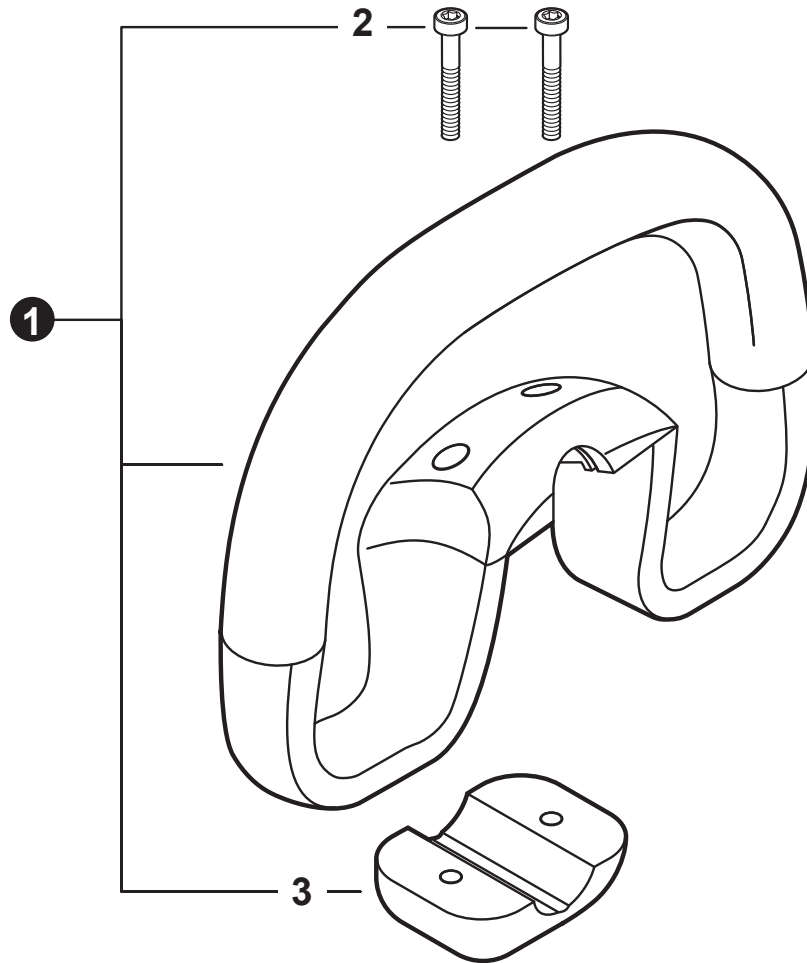

NO.	PART NUMBER	QTY.	DESCRIPTION	NOM DE LA PIÈCE
1	P021008324	1	HANDLE ASSY - SUPPORT	ASSEMBLAGE POIGNÉE DE SUPPORT
2	V805000060	2	+BOLT, TORX 5x35	+BOULON TORX 5x35
3	C423001010	1	+BRACKET, HANDLE	+SUPPORT DU POIGNÉE