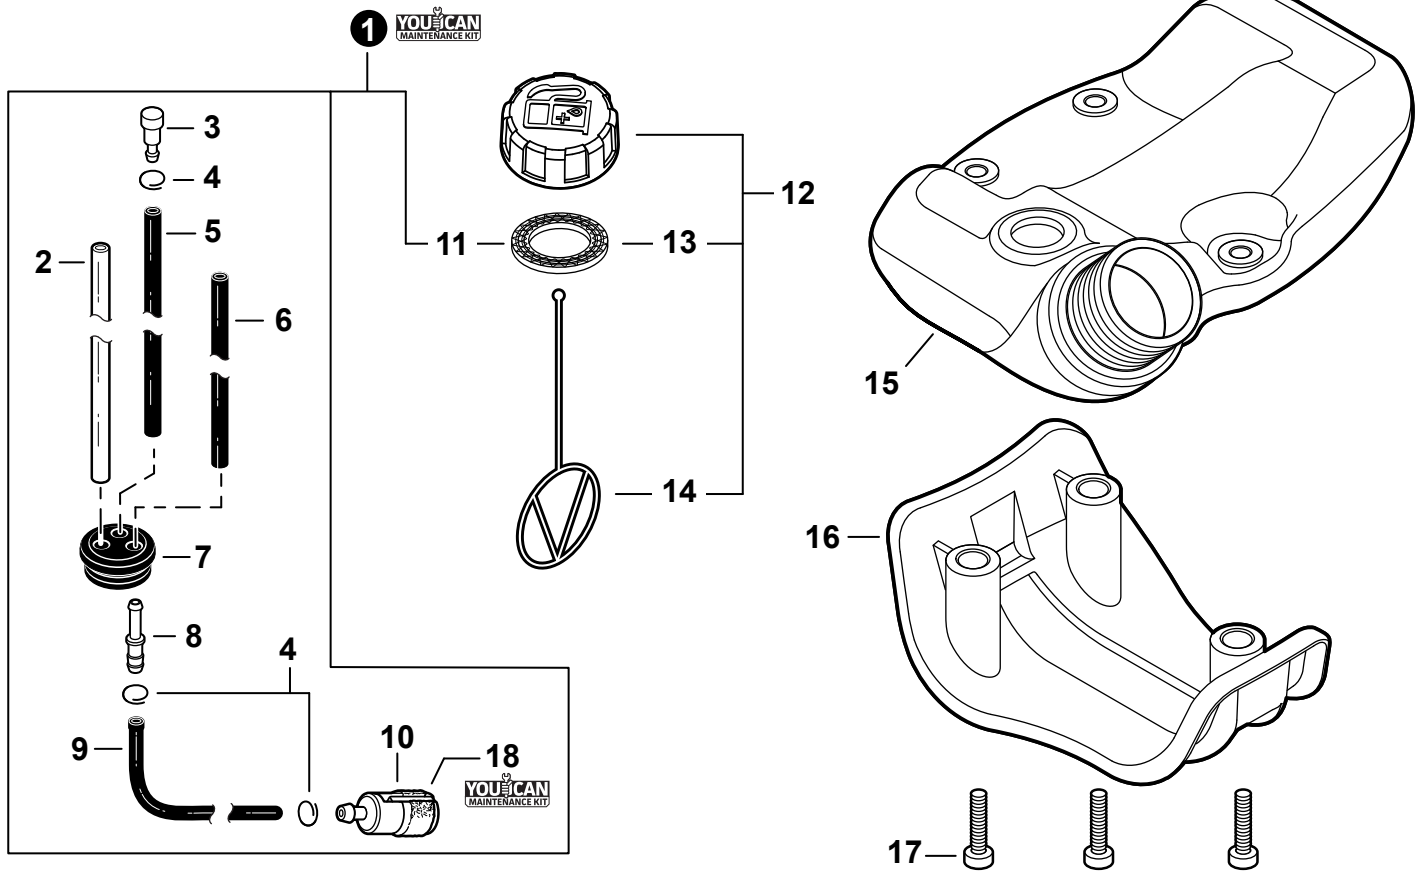

NO.	PART NUMBER	QTY.	DESCRIPTION	NOM DE LA PIÈCE
1	90199Y	1	FUEL SYSTEM KIT - YOUCAN™	TROUSSE DE SYSTÈME DE CARBURANT - YOUCAN™
2	13201256030	1	+PIPE, FUEL 3x6x80 YELLOW	+TUYAU DE CARBURANT 3x6x80 JAUNE
3	A356000031	1	+VENT ASSY	+ÉVENT COMPLET
4	V490001240	3	+CLIP 6	+ATTACHE 6
5	V471001211	1	+PIPE, FUEL 3x5x90 BLACK	+TUYAU DE CARBURANT 3x5x90 NOIR
6	V471005620	1	+PIPE, FUEL 3x5.5x74 BLACK	+TUYAU DE CARBURANT 3x5.5x74 NOIR
7	13211546730	1	+GROMMET, FUEL 5	+OEILLET CARBURANT 5
8	V186000520	1	+CONNECTOR, PIPE 5x3.5	+CONNEXION DE TUYAU 5x3.5
9	V470002460	1	+PIPE, FUEL 3x5x90L BLACK	+TUYAU DE CARBURANT 3x5x90L NOIR
10	A369000480	1	+FILTER, FUEL	+FILTRE À CARBURANT
11	V107000210	1	+GASKET, FUEL CAP	+JOINT BOUCHON DE CARBURANT
12	P021053030	1	CAP ASSY, FUEL	ASSEMBLAGE DU BOUCHON DE CARBURANT
13	V107000210	1	+GASKET, FUEL CAP	+JOINT BOUCHON DE CARBURANT
14	A365000060	1	+CONNECTOR, CAP L= 123	+CONNEXION DU BOUCHON L= 123
15	A350000930	1	TANK, FUEL	RÉSERVOIR DE CARBURANT
16	A175000070	1	GUARD, FUEL TANK	PROTECTEUR, RÉSERVOIR D'ESSENCE
17	V805000170	3	BOLT, TORX 5x25	BOULON TORX 5x25
18	90198Y	1	TUNE-UP KIT - YOUCAN™	TROUSSE DE MISE AU POINT - YOUCAN™