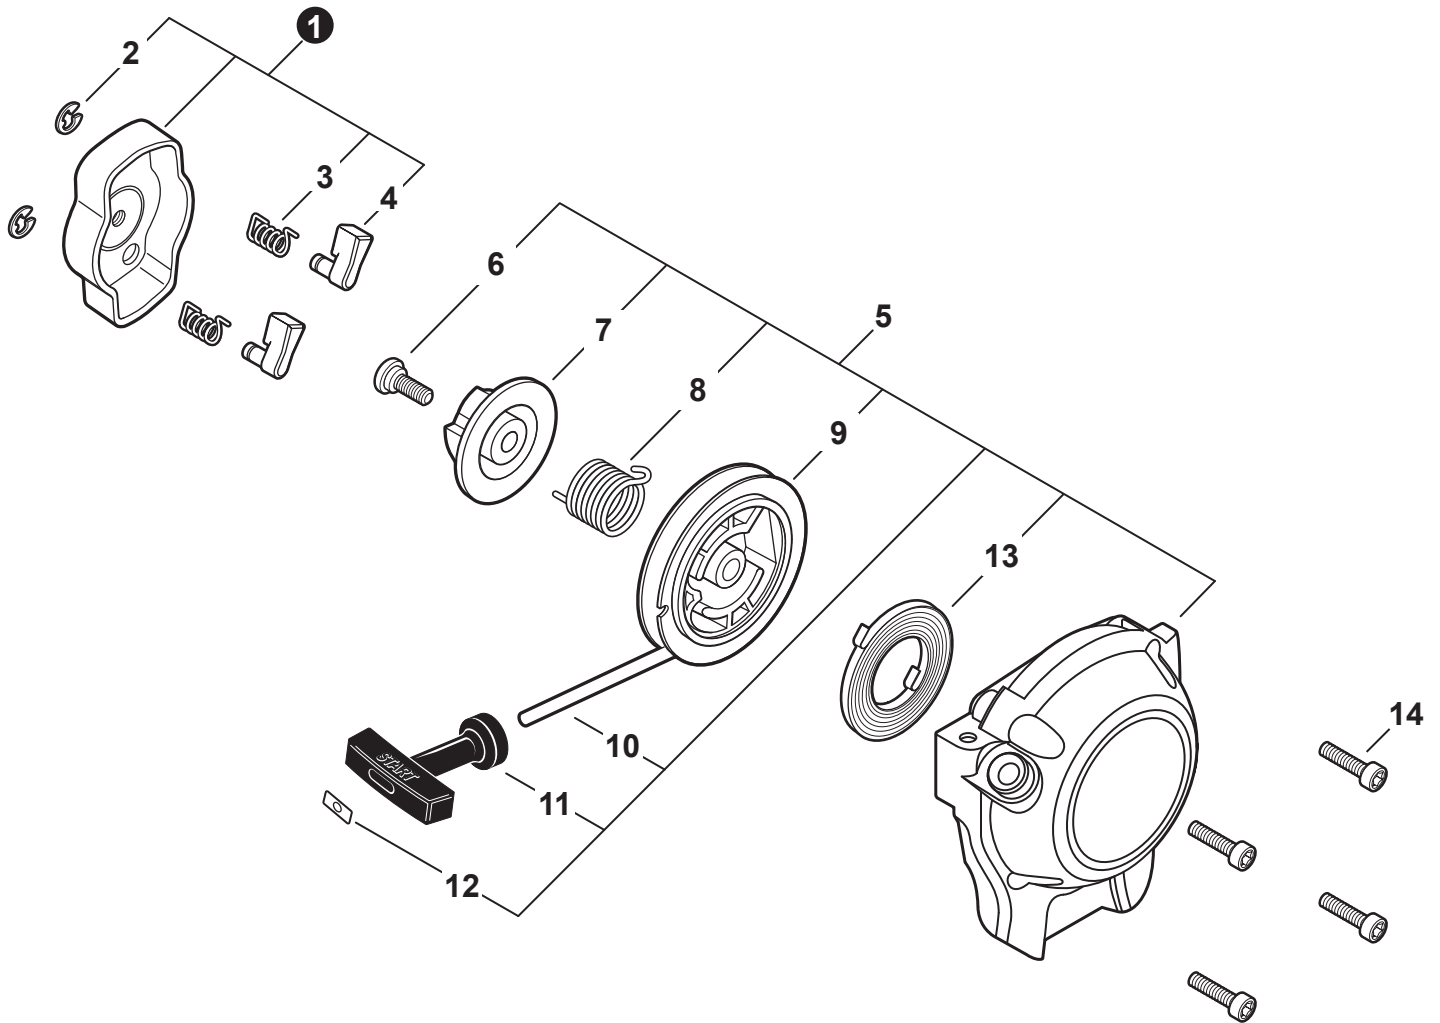

NO.	PART NUMBER	QTY.	DESCRIPTION	NOM DE LA PIÈCE
1	V299000250	1	THUMBSCREW	VIS À SERRAGE À MAIN
2	A232001850	1	COVER, AIR FILTER	COUVERCLE DU FILTRE D'AIR
3	A226001790	1	PRE-FILTER, FOAM	PRÉ-FILTRE EN MOUSSE
4	A226001410	1	FILTER, AIR - DOUBLE LAYER	FILTRE D'AIR - COUCHE DOUBLE
5	V805000090	2	BOLT, TORX 5x55	BOULON TORX 5x55
6	12901152730	1	PLATE, PREVENT	PLAQUE, PRÉVENTION
7	P021012870	1	CASE ASSY, AIR FILTER	BOÎTIER DE FILTRE D'AIR COMPLET
8	V103002190	1	GASKET, INTAKE	JOINT D'ADMISSION
9	V805000160	2	BOLT, TORX 5x20	BOULON TORX 5x20
10	A200001120	1	INSULATOR, INTAKE	ISOLATEUR D'ADMISSION
11	V103001360	1	HEAT SHIELD, INTAKE	BOUCLIER THERMIQUE ADMISSION
12	<b>90198Y</b>	1	<b>TUNE-UP KIT - YOUCAN™</b>	<b>TROUSSE DE MISE AU POINT - YOUCAN™</b>
13	<b>P021051670</b>	1	<b>GASKET KIT: ENGINE, INTAKE, EXHAUST</b>	<b>KIT DE JOINTS - MOTEUR, ADMISSION, ÉCHAPPEMENT</b>

NO.	PART NUMBER	QTY.	DESCRIPTION	NOM DE LA PIÈCE
1	A052000180	1	PAWL ASSY, STARTER	CLIQUET DE LANCEUR À RAPPEL COMPLET
2	P022002100	2	+E-RING 4	+BAGUE EN E 4
3	17723412220	2	+SPRING, RETURN	+RESSORT DE RAPPEL
4	P022006850	2	+PAWL, STARTER	+CLIQUET
5	A051001322	1	STARTER ASSY, RECOIL	ASSEMBLAGE DU LANCEUR À RAPPEL
6	V253000310	1	+SCREW 5	+VIS 5
7	A525000020	1	+PLATE, CAM	+PLAQUE DE CAME
8	P022008270	1	+SPRING, TORSION	+RESSORT DE TORSION
9	A506000500	1	+REEL, ROPE	+BOBINE DE CORDE
10	P022008260	1	+ROPE, STARTER 3x700	+CORDE DU DÉMARREUR 3x700
11	17722827030	1	+GRIP, STARTER	+POIGNÉE DU DÉMARREUR
12	P022037670	1	+RETAINER, ROPE	+RETENUE DE CORDE
13	P022019680	1	+SPRING, RECOIL	+RESSORT DE RAPPEL
14	V804000060	4	BOLT, TORX 4x16	BOULON TORX 4x16