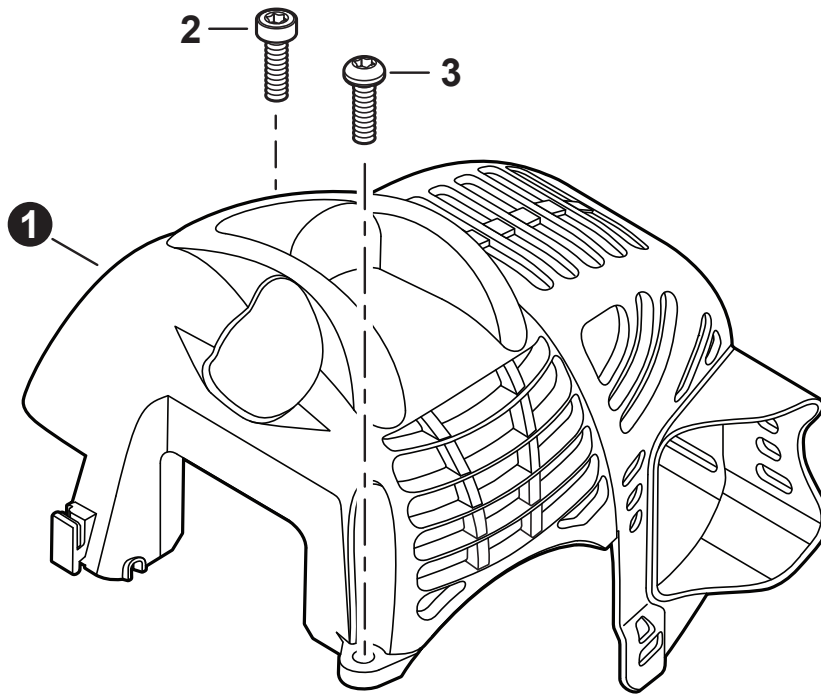

©2023 ECHO Incorporated. All Rights Reserved

P/N 99922238203  
REVISED 12/22/23

<b>Engine Cover</b> .....	<b>3</b>	<b>Main Pipe</b> .....	<b>14</b>
Couvercle de moteur		Tube de transmission	
<b>Engine</b> .....	<b>4</b>	<b>Control Handle</b> .....	<b>15</b>
Moteur		Poignée de commande	
<b>Engine</b> .....	<b>5</b>	<b>Handle - Support</b> .....	<b>16</b>
Moteur		Poignée de support	
<b>Carburetor</b> .....	<b>6</b>	<b>Gear Case</b> .....	<b>17</b>
Carburateur		Boîtier d'engrenage	
<b>Carburetor</b> .....	<b>7</b>	<b>Debris Shield</b> .....	<b>18</b>
Carburateur		Pare-débris	
<b>Intake</b> .....	<b>8</b>	<b>Trimmer Head - SPEED-FEED 400</b> .....	<b>19</b>
Admission		Tête de coupe SPEED-FEED 400	
<b>Exhaust</b> .....	<b>9</b>	<b>Labels</b> .....	<b>20</b>
Échappement		Étiquetas	
<b>Ignition</b> .....	<b>10</b>	<b>Maintenance Kits</b> .....	<b>21</b>
Allumage		Trousses d'entretien	
<b>Starter</b> .....	<b>11</b>	<b>Bulk Pipe</b> .....	<b>21</b>
Lanceur à rappel		Tuyau en vrac	
<b>Fuel System</b> .....	<b>12</b>	<b>Bulk Starter Rope</b> .....	<b>21</b>
Système de carburant		Corde du démarreur en vrac	
<b>Fan Case</b> .....	<b>13</b>		
Couvre-ventilateur			

NO.	PART NUMBER	QTY.	DESCRIPTION	NOM DE LA PIÈCE
1	A052000180	1	PAWL ASSY, STARTER	CLIQUET DE LANCEUR À RAPPEL COMPLET
2	P022002100	2	+E-RING 4	+BAGUE EN E 4
3	17723412220	2	+SPRING, RETURN	+RESSORT DE RAPPEL
4	P022006850	2	+PAWL, STARTER	+CLIQUET
5	A051001322	1	STARTER ASSY, RECOIL	ASSEMBLAGE DU LANCEUR À RAPPEL
6	V253000310	1	+SCREW 5	+VIS 5
7	A525000020	1	+PLATE, CAM	+PLAQUE DE CAME
8	P022008270	1	+SPRING, TORSION	+RESSORT DE TORSION
9	A506000500	1	+REEL, ROPE	+BOBINE DE CORDE
10	P022008260	1	+ROPE, STARTER 3x700	+CORDE DU DÉMARREUR 3x700
11	17722827030	1	+GRIP, STARTER	+POIGNÉE DU DÉMARREUR
12	P022037670	1	+RETAINER, ROPE	+RETENUE DE CORDE
13	P022019680	1	+SPRING, RECOIL	+RESSORT DE RAPPEL
14	V804000060	4	BOLT, TORX 4x16	BOULON TORX 4x16