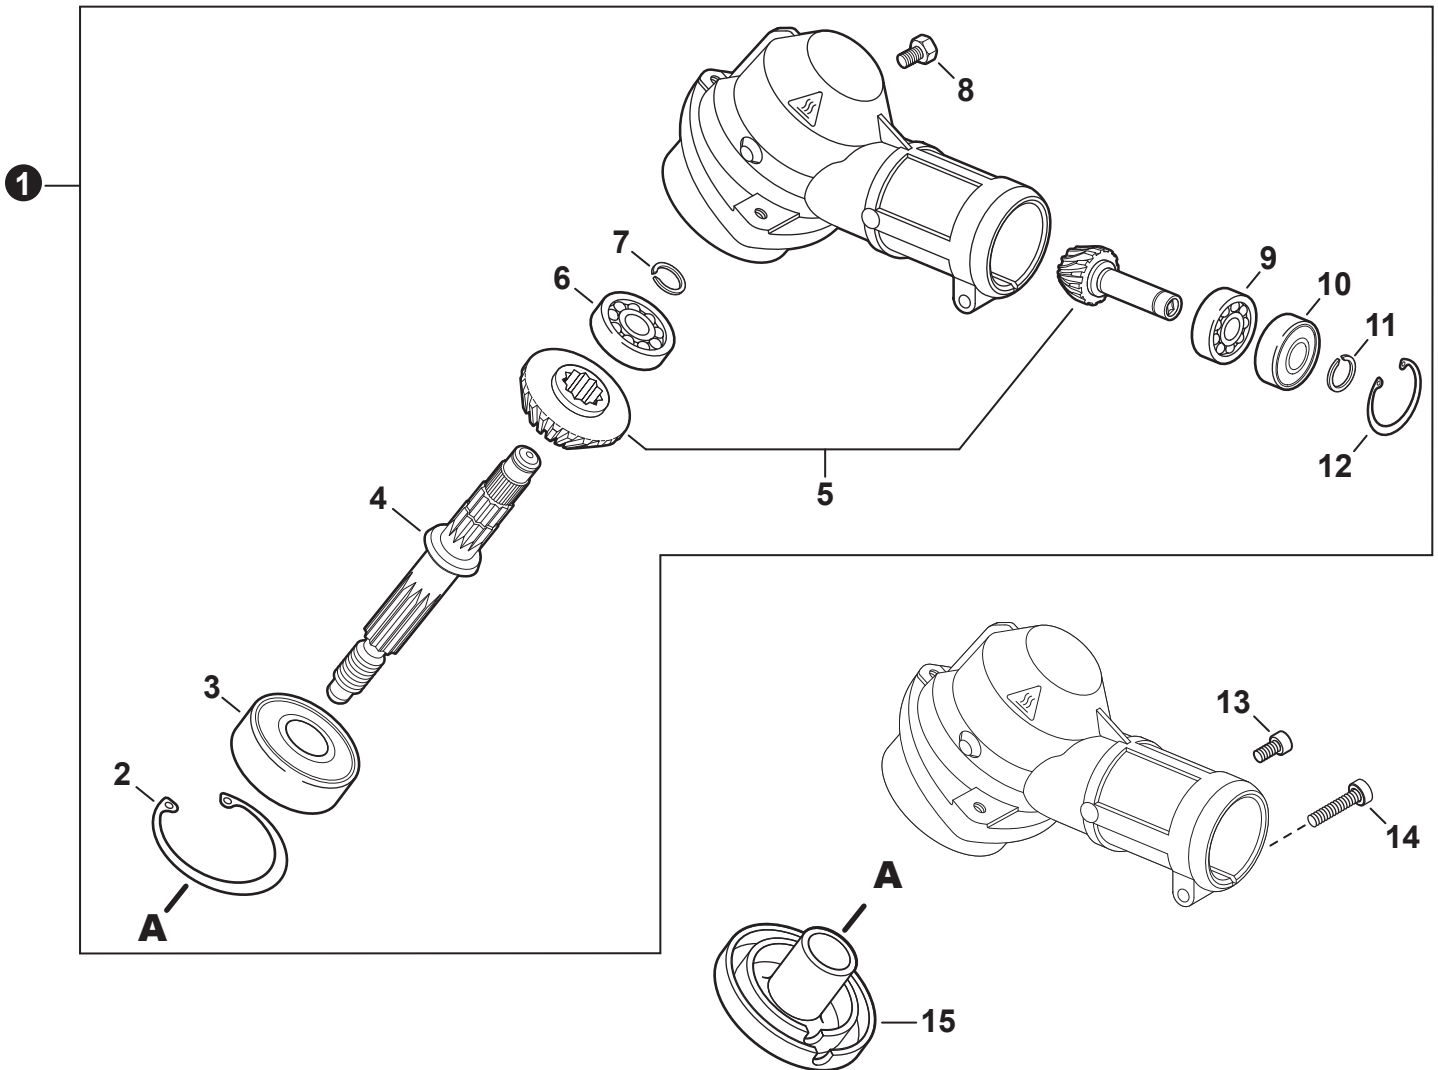

NO.	PART NUMBER	QTY.	DESCRIPTION	NOM DE LA PIÈCE
1	C051001351	1	GEAR CASE ASSY	BOÎTIER D'ENGRENAGE COMPLET
2	90070200042	1	+RING, SNAP 42	+ANNEAU ÉLASTIQUE 42
3	90081206302	1	+BEARING, BALL 6302	+ROULEMENT À BILLES 6302
4	C534000220	1	+SHAFT, GEAR	+ARBRE-PIGNON
5	V000000270	1	+GEAR SET	+ENSEMBLE D'ENGRENAGES
6	90081000629	1	+BEARING, BALL 629	+ROULEMENT À BILLES 629
7	90070600012	1	+RING, SNAP 12	+ANNEAU ÉLASTIQUE 12
8	61043450031	1	+BOLT M8x8	+BOULON M8x8
9	90080000609	1	+BEARING, BALL 609	+ROULEMENT À BILLES 609
10	90080300609	1	+BEARING, BALL 609Z	+ROULEMENT À BILLES 609Z
11	90070100009	1	+RING, SNAP 9	+ANNEAU ÉLASTIQUE 9
12	90070200025	1	+RING, SNAP 25	+ANNEAU ÉLASTIQUE 25
13	V805000140	1	BOLT, TORX 5x12	BOULON TORX 5x12
14	V805000170	1	BOLT, TORX 5x25	BOULON TORX 5x25
15	C535000320	1	PLATE, ADAPTOR - UPPER	PLAQUE ADAPTATRICE SUPÉRIEUR