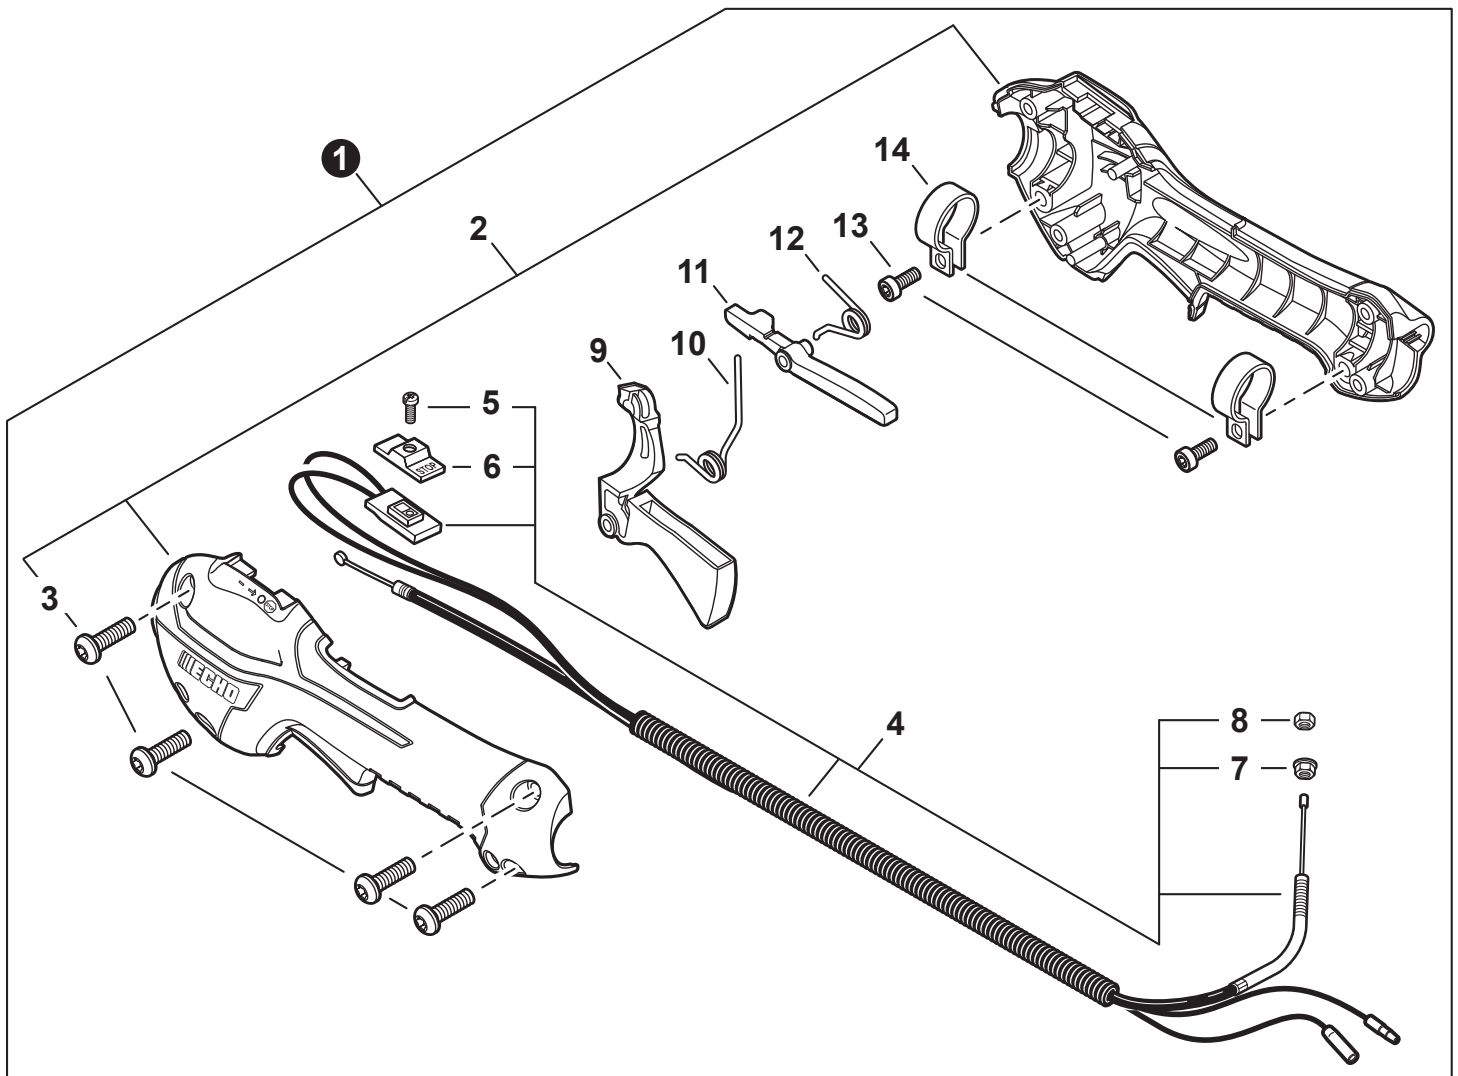

NO.	PART NUMBER	QTY.	DESCRIPTION	NOM DE LA PIÈCE
1	P021044483	1	CONTROL HANDLE ASSY	ASSEMBLAGE DE POIGNÉE DE COMMANDE
2	P021044371	1	+CONTROL HANDLE KIT	+KIT DE POIGNÉE DE COMMANDE
3	V805000000	4	++BOLT, TORX 5x16	++BOULON TORX 5x16
4	P021044750	1	+CABLE ASSY, CONTROL	+CABLE DE COMMANDE COMPLET
5	9154503010	1	++SCREW 3x10	++VIS 3x10
6	A444000020	1	++KNOB, SWITCH - ORANGE	++BOUTON DU INTERRUPTEUR - ORANGE
7	90051800006	1	++NUT, FLANGE M6	++ÉCROU À BRIDE M6
8	90050200006	1	++NUT M6	++ÉCROU M6
9	C453000482	1	+TRIGGER, THROTTLE	+GÂCHETTE D'ACCÉLÉRATEUR
10	V452001520	1	+SPRING, TORSION	+RESSORT DE TORSION
11	C460000441	1	+LEVER, THROTTLE LOCKOUT	+LEVIER GÂCHETTE DE SÉCURITÉ
12	V452001510	1	+SPRING, TORSION	+RESSORT DE TORSION
13	V805000150	2	+BOLT, TORX 5x16	+BOULON TORX 5x16
14	V495003020	2	+CLAMP	+COLLIER