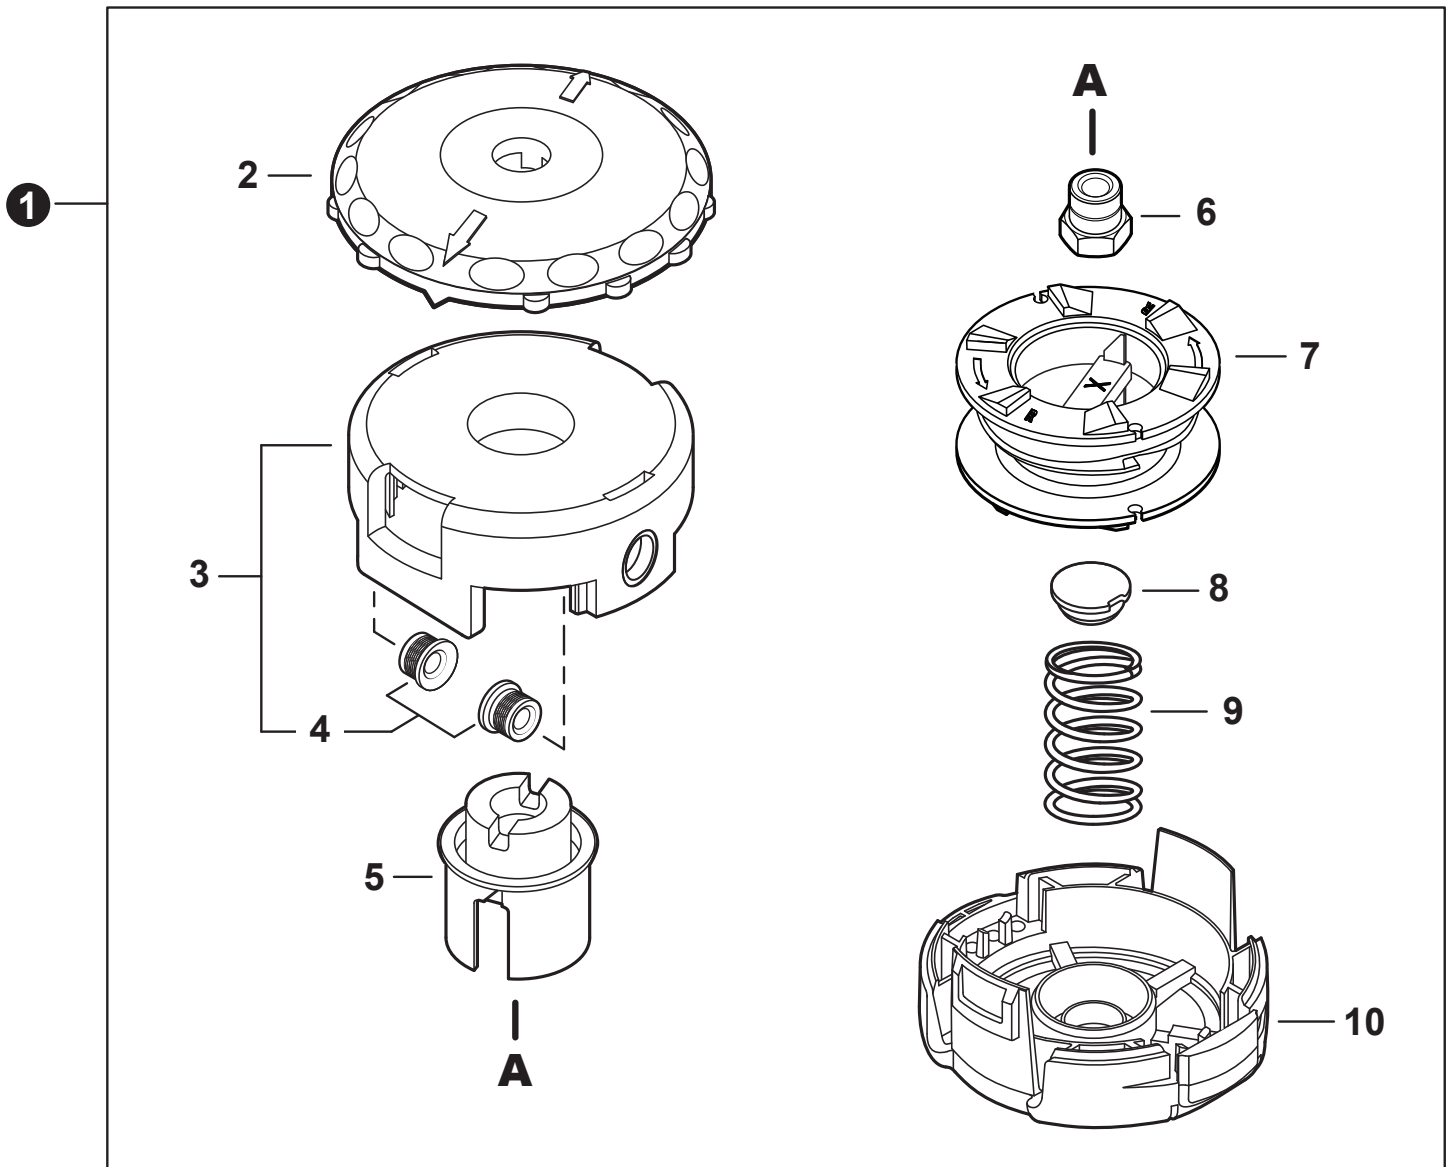

NO.	PART NUMBER	QTY.	DESCRIPTION	NOM DE LA PIÈCE
1	99944200907	1	TRIMMER HEAD, SPEED-FEED® 400	TÊTE DE COUPE SPEED-FEED® 400
2	E415000180	1	+KNOB	+BOUTON
3	X470000330	1	+HOUSING ASSY, SPOOL	+CORPS DE BOBINE COMPLET
4	X475000110	2	++EYELET	++OEILLET
5	X476000040	1	+HUB (LH) BLACK	+MOYEU (LH) NOIR
6	V160000150	1	+BUSHING M10x1.25 LH GOLD	+BAGUE M10x1.25 LH OR
7	X473000130	1	+SPOOL	+BOBINE
8	V494000840	1	+CAP, SPRING	+BOUCHON DE RESSORT
9	V450001880	1	+SPRING, GOLD	+RESSORT OR
10	X472000070	1	+COVER, SPOOL	+COUVERCLE DE BOBINE