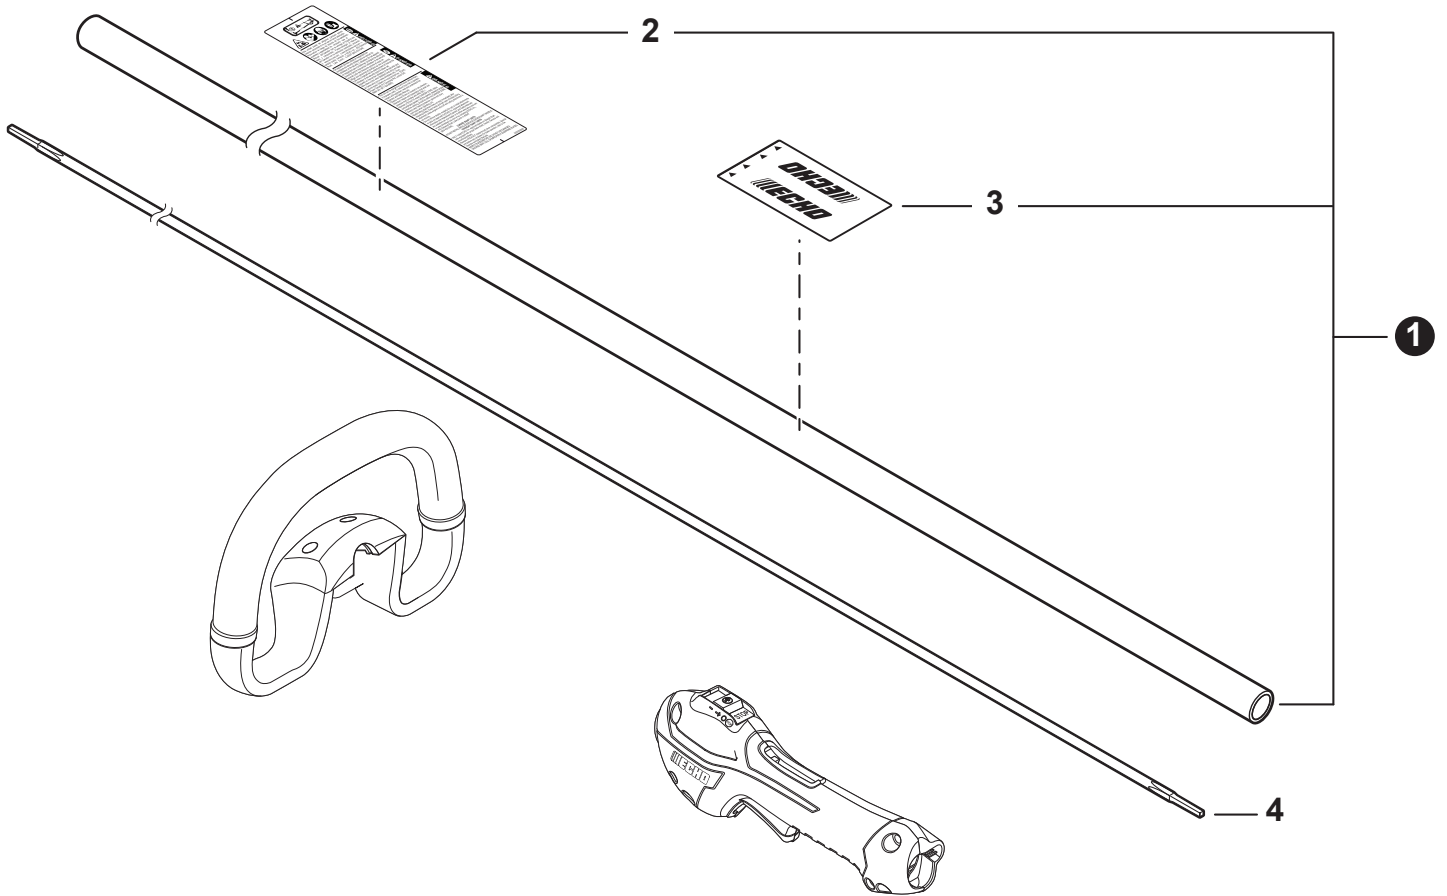

NO.	PART NUMBER	QTY.	DESCRIPTION	NOM DE LA PIÈCE
1	P021053280	1	MAIN PIPE ASSY	TUBE DE TRANSMISSION COMPLET
2	X505009800	1	+LABEL - CAUTION	+ÉTIQUETTE D'AVERTISSEMENT
3	X505001930	1	+LABEL - HANDLE LOCATION	+ÉTIQUETTE - LOCALISATION DE POIGNÉE
4	C506000630	1	DRIVESHAFT - FLEXIBLE	ARBRE DE TRANSMISSION - FLEXIBLE