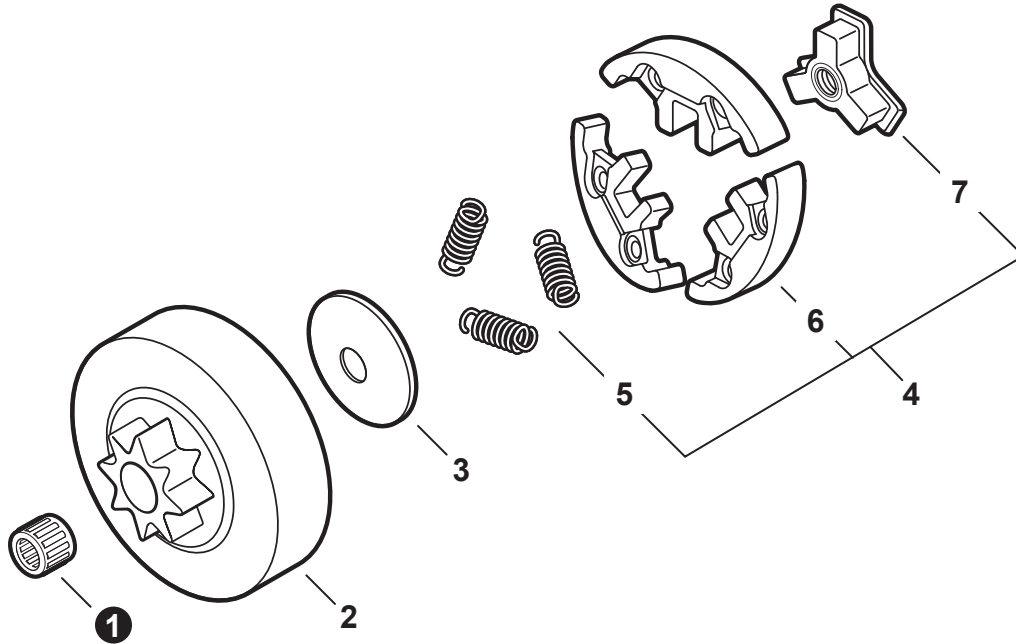

NO.	PART NUMBER	QTY.	DESCRIPTION	NOM DE LA PIÈCE
1	V555000190	1	BEARING, NEEDLE 10	ROULEMENT À AIGUILLES 10
2	A556001720	1	DRUM, CLUTCH	TAMBOUR D'EMBRAYAGE
3	A551000170	1	PLATE, CLUTCH	PLAQUE D'EMBRAYAGE
4	A056000830	1	CLUTCH ASSY	BLOC D'EMBRAYAGE
5	A566000290	3	+SPRING, CLUTCH	+RESSORT D'EMBRAYAGE
6	P100004180	1	+CLUTCH SHOE SET	+SET SABOT, EMBRAYAGE
7	A552000430	1	+HUB, CLUTCH	+MOYEU D'EMBRAYAGE