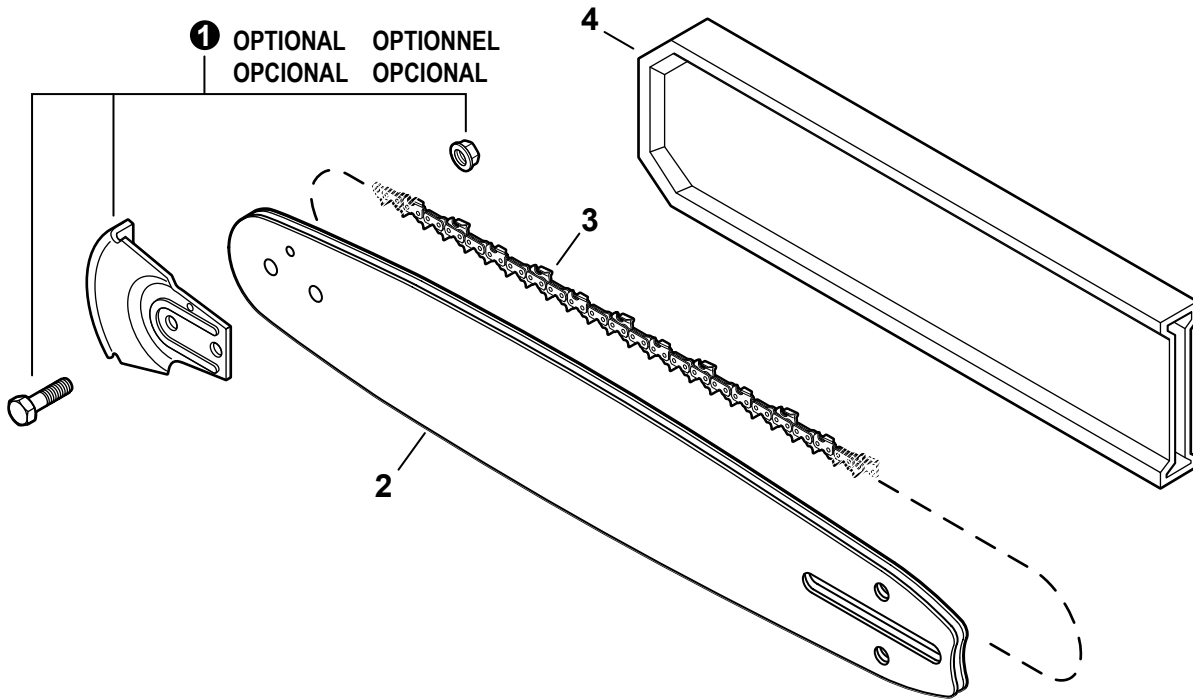

NO.	PART NUMBER	QTY.	DESCRIPTION	NOM DE LA PIÈCE
1	2894902	1	KICK GUARD™ KIT	KICK GUARD™ KIT
2	12A0CD3745C	1	GUIDE BAR, 12" DOUBLE-GUARD	GUIDE-CHAÎNE 30 CM DOUBLE-GUARD
2	12A4CD3745C	1	GUIDE BAR, 12" MICRO-LITE PRO	CHAÎNE DE SCIE MICRO-LITE 30 CM
2	14A0CD3752C	1	GUIDE BAR, 14" DOUBLE-GUARD	GUIDE-CHAÎNE 35 CM DOUBLE-GUARD
2	14A4CD3752C	1	GUIDE BAR, 14" MICRO-LITE PRO	GUIDE-CHAÎNE 35 CM Micro-Lite Pro
3	91PXL45CQ	1	SAW CHAIN 12"	CHAÎNE DE SCIE 30 CM
3	90PX45CQ	1	SAW CHAIN 12" - MICRO-LITE	CHAÎNE DE SCIE MICRO-LITE 30 CM
3	91PXL52CQ	1	SAW CHAIN 14"	CHAÎNE DE SCIE 35 CM
3	90PX52CQ	1	SAW CHAIN 14" - MICRO-LITE	CHAÎNE DE SCIE MICRO-LITE 35 CM
4	X490000050	1	SCABBARD 12"	FOURREAU 30 CM
4	X490000220	1	SCABBARD 14"	FOURREAU 35 CM