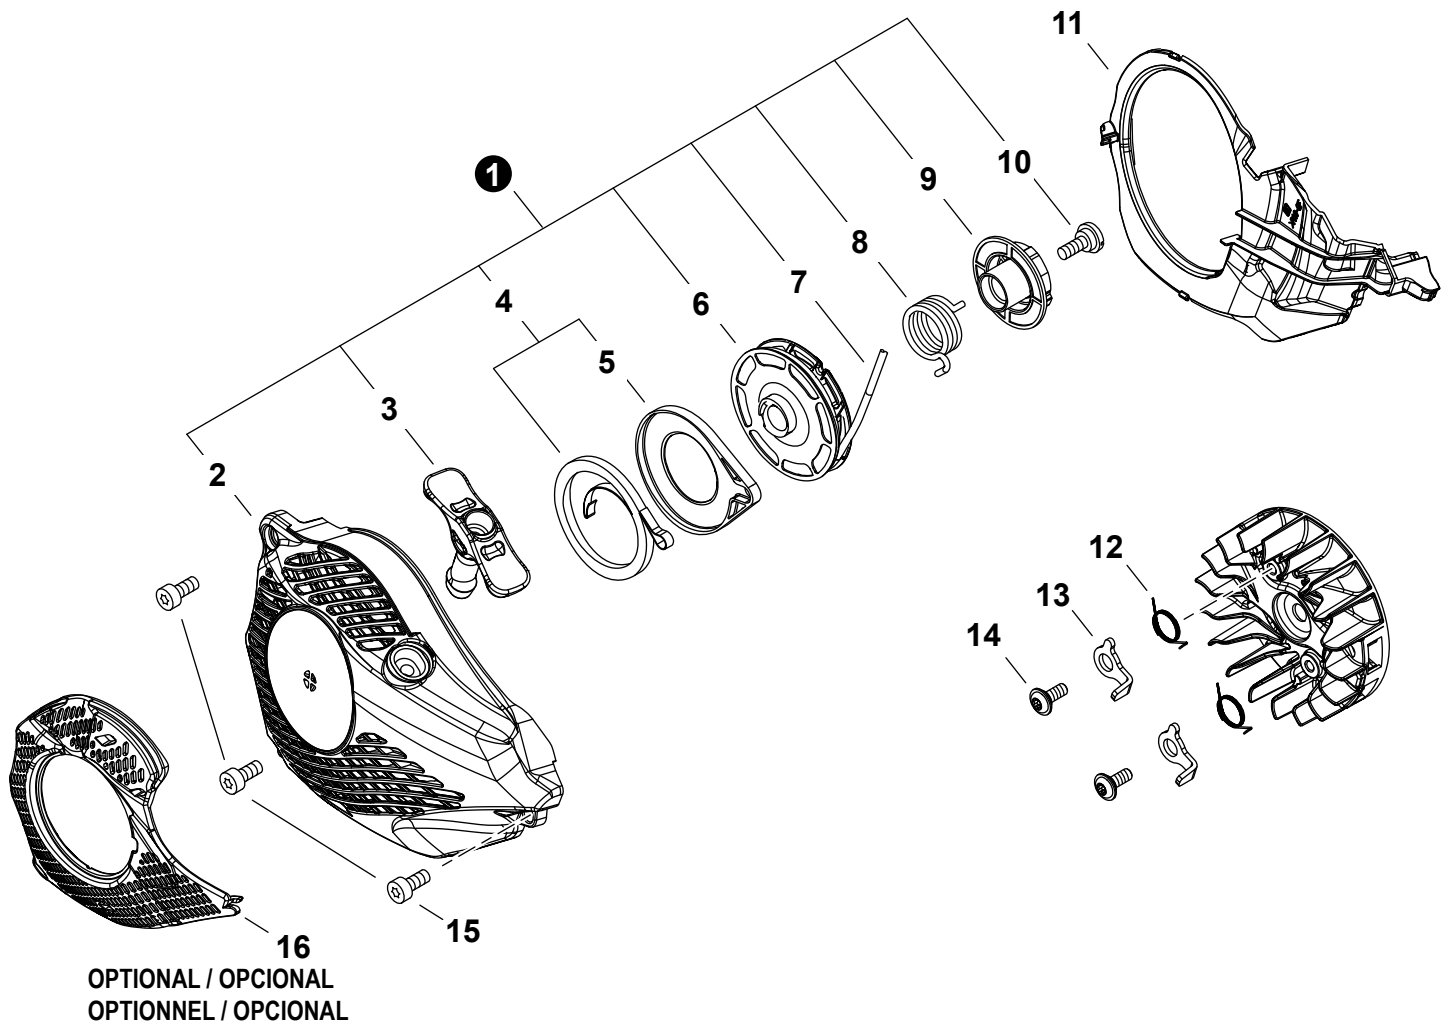

NO.	PART NUMBER	QTY.	DESCRIPTION	NOM DE LA PIÈCE
1	A051003132	1	STARTER ASSY	ASSEMBLAGE DU LANCEUR À RAPPEL
2	P022051080	1	+CASE ASSY, STARTER	+BOÎTIER DU LANCEUR À RAPPEL COMPLET
3	P022048980	1	+GRIP, STARTER	+POIGNÉE DU DÉMARREUR
4	P022040060	1	+SPRING KIT, REWIND	+KIT DE RESSORT DE RAPPEL
5	P022040070	1	++SPRING CASE	++BOÎTIER DE RESSORT
6	P022040050	1	+DRUM	+TAMBOUR
7	P022040090	1	+ROPE, STARTER 3x700	+CORDE DU DÉMARREUR 3x700
8	P022036670	1	+SPRING, RETURN	+RESSORT DE RAPPEL
9	P022040080	1	+PLATE, CAM	+PLAQUE DE CAME
10	V253000310	1	+SCREW 5	+VIS 5
11	A172003200	1	COVER, FAN	COUVRE-VENTILATEUR
12	V452000030	2	SPRING, TORSION	RESSORT DE TORSION
13	A514000300	2	PAWL	CLIQUET
14	V203002250	2	BOLT 5	BOULON 5
15	V804000060	3	BOLT, TORX 4x16	BOULON TORX 4x16
16	A127000480	1	SHIELD, DEBRIS	PARE-DÉBRIS