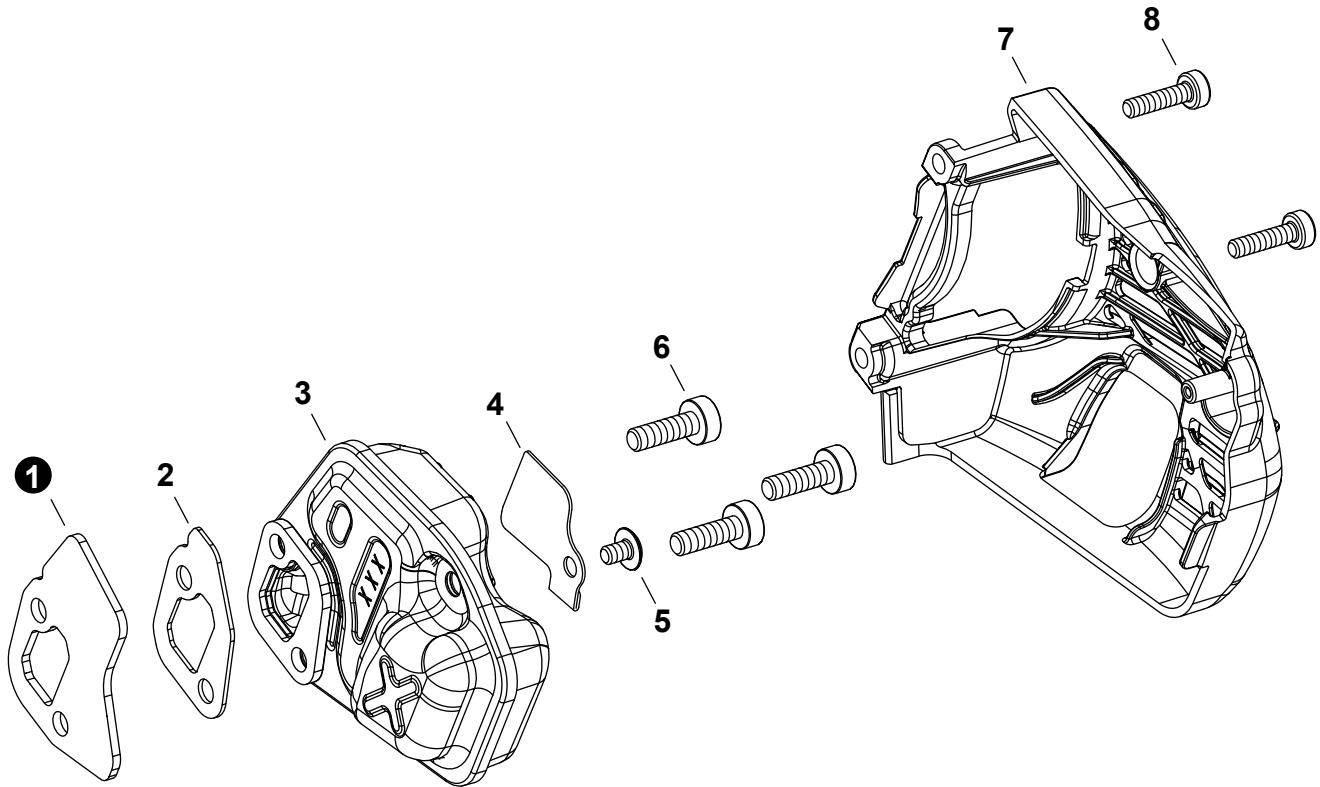

NO.	PART NUMBER	QTY.	DESCRIPTION	NOM DE LA PIÈCE
1	A312000090	1	HEAT SHIELD, EXHAUST	BOUCLIER THERMIQUE ÉCHAPPEMENT
2	V104002290	1	GASKET, EXHAUST	JOINT D'ÉCHAPPEMENT
3	A030000851	1	MUFFLER ASSY	ASSEMBLAGE SILENCIEUX
4	A310000490	1	SCREEN, SPARK ARRESTER	PARE-ÉTINCELLES
5	90021604006	1	SCREW 4x6	VIS 4x6
6	V805000150	3	BOLT, TORX 5x16	BOULON TORX 5x16
7	A320001160	1	COVER, MUFFLER	COUVERCLE DU SILENCIEUX
8	V804000010	2	BOLT, TORX 4x16	BOULON TORX 4x16