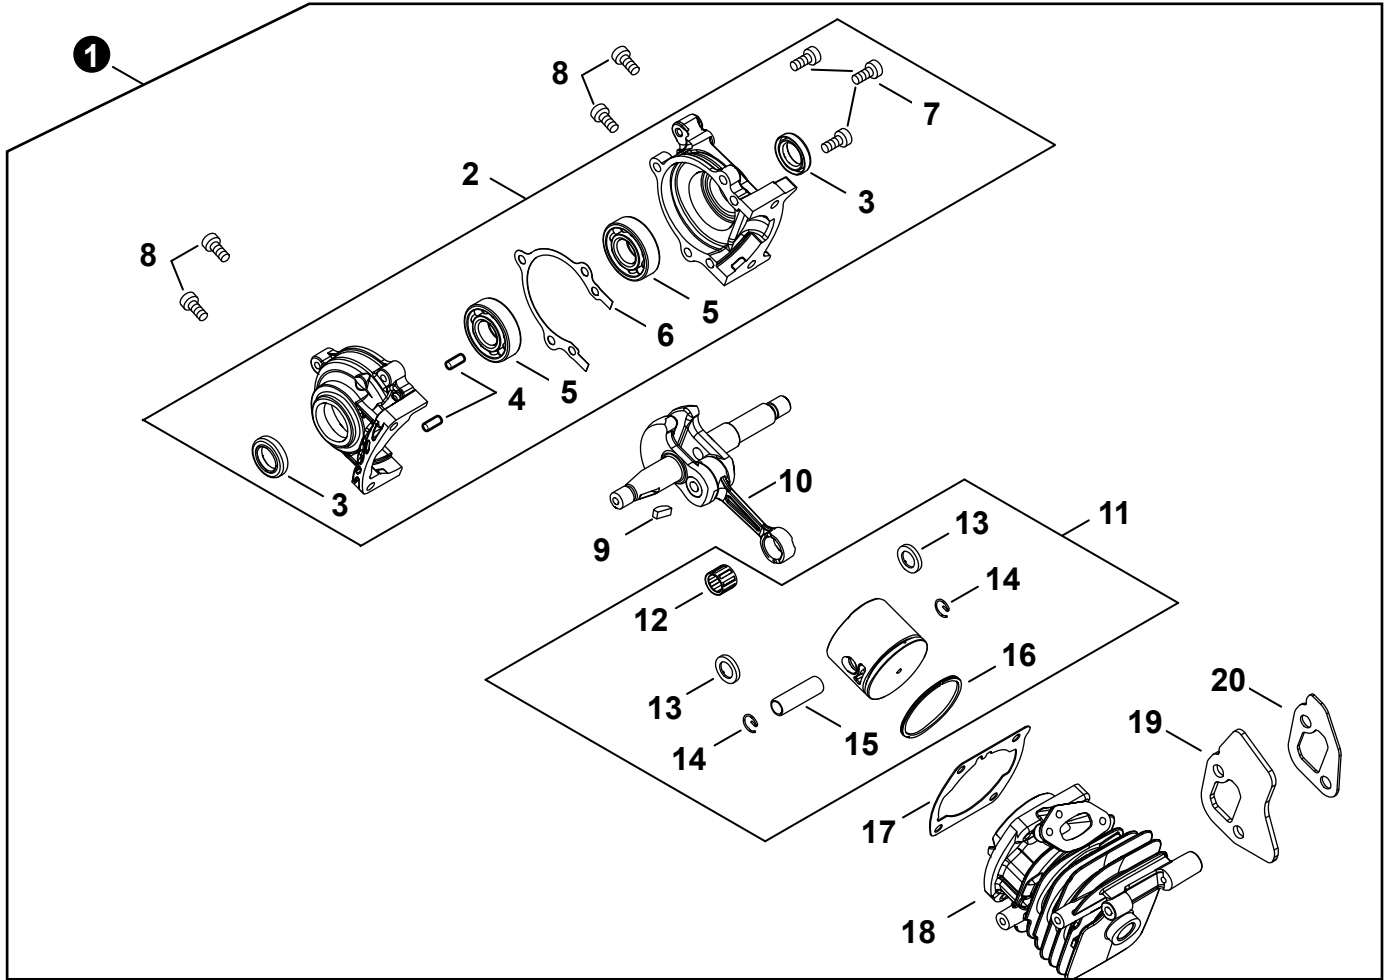

NO.	PART NUMBER	QTY.	DESCRIPTION	NOM DE LA PIÈCE
1	SB1120	1	SHORT BLOCK	MOTEUR COMPLET
2	P021050130	1	+CRANKCASE SET	+ENSEMBLE DE CARTER DE MOTEUR
3	V505000070	2	++SEAL, OIL 12	++JOINT D'HUILE 12
4	90033040080	2	++PIN, LOCATING 4x8	++GOUPILLE DE POSITIONNEMENT 4x8
5	90080036001	2	++BEARING, BALL 6001	++ROULEMENT À BILLES 6001
6	V102000290	1	++GASKET, CRANKCASE	++JOINT CARTER DE MOTEUR
7	V804000100	3	++BOLT, TORX 4x16	++BOULON TORX 4x16
8	V804000100	4	+BOLT, TORX 4x16	+BOULON TORX 4x16
9	10014212330	1	+KEY, WOODRUFF	+CLAVETTE-DISQUE
10	A011001440	1	+CRANKSHAFT	+VILEBREQUIN
11	P021050120	1	+PISTON KIT	+KIT DE PISTON
12	V553000020	1	++BEARING, NEEDLE 8	++ROULEMENT À AIGUILLES 8
13	10001455930	2	++WASHER, THRUST	++RONDELLE DE BUTÉE
14	10001504630	2	++RING, SNAP	++ANNEAU ÉLASTIQUE
15	V606000020	1	++PIN, PISTON 8	++AXE DE PISTON 8
16	A101000700	1	++RING, PISTON	++SEGMENT DE PISTON
17	V100000830	1	+GASKET, CYLINDER	+JOINT CYLINDRE
18	P021051920	1	+CYLINDER	+CYLINDRE
19	A312000090	1	+HEAT SHIELD, EXHAUST	+BOUCLIER THERMIQUE ÉCHAPPEMENT
20	V104002290	1	+GASKET, EXHAUST	+JOINT D'ÉCHAPPEMENT