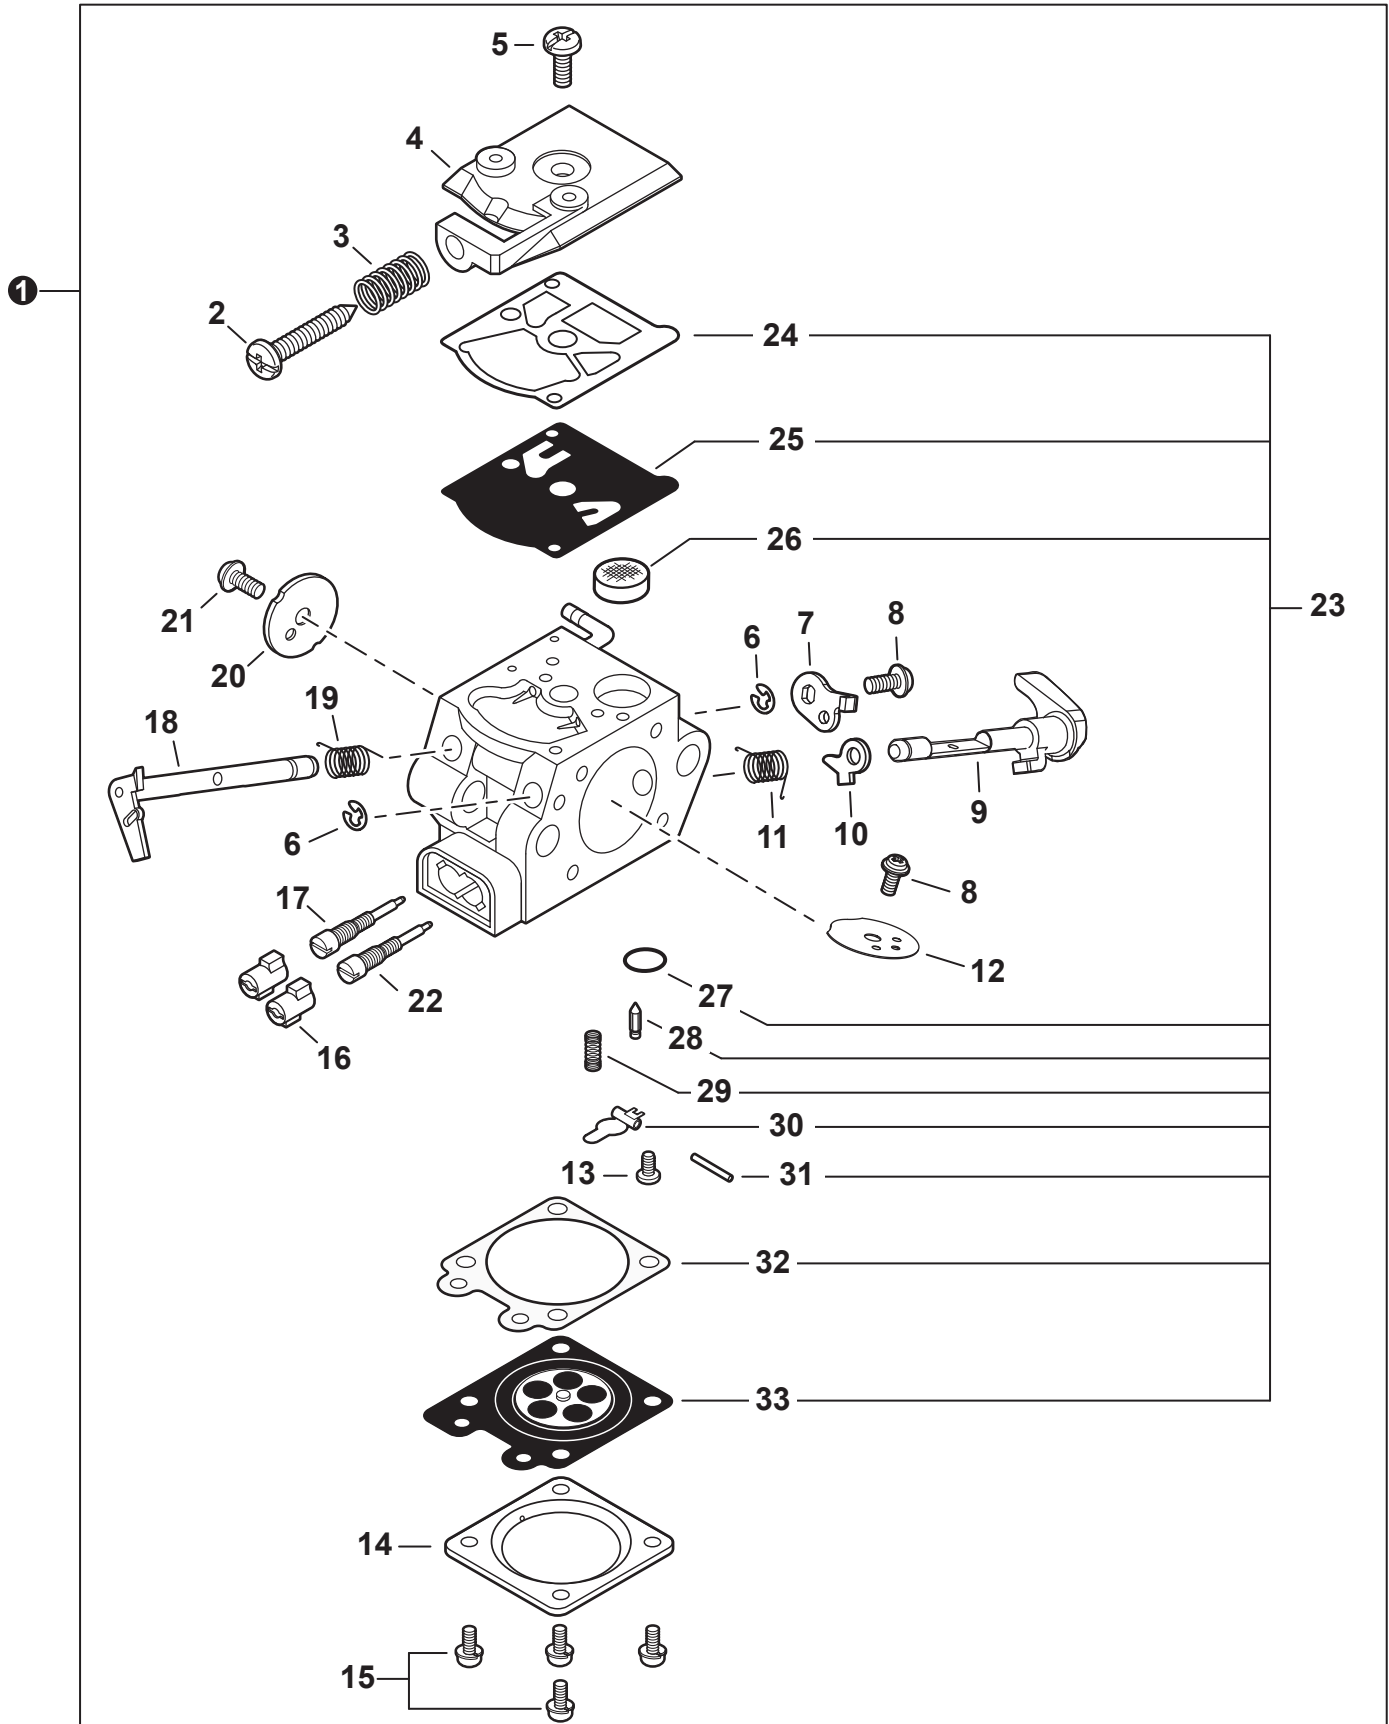

NO.	PART NUMBER	QTY.	DESCRIPTION	NOM DE LA PIÈCE
1	SB1120	1	SHORT BLOCK	MOTEUR COMPLET
2	P021050130	1	+CRANKCASE SET	+ENSEMBLE DE CARTER DE MOTEUR
3	V505000070	2	++SEAL, OIL 12	++JOINT D'HUILE 12
4	90033040080	2	++PIN, LOCATING 4x8	++GOUPILLE DE POSITIONNEMENT 4x8
5	90080036001	2	++BEARING, BALL 6001	++ROULEMENT À BILLES 6001
6	V102000290	1	++GASKET, CRANKCASE	++JOINT CARTER DE MOTEUR
7	V804000100	3	++BOLT, TORX 4x16	++BOULON TORX 4x16
8	V804000100	4	+BOLT, TORX 4x16	+BOULON TORX 4x16
9	10014212330	1	+KEY, WOODRUFF	+CLAVETTE-DISQUE
10	A011001440	1	+CRANKSHAFT	+VILEBREQUIN
11	P021050120	1	+PISTON KIT	+KIT DE PISTON
12	V553000020	1	++BEARING, NEEDLE 8	++ROULEMENT À AIGUILLES 8
13	10001455930	2	++WASHER, THRUST	++RONDELLE DE BUTÉE
14	10001504630	2	++RING, SNAP	++ANNEAU ÉLASTIQUE
15	V606000020	1	++PIN, PISTON 8	++AXE DE PISTON 8
16	A101000700	1	++RING, PISTON	++SEGMENT DE PISTON
17	V100000830	1	+GASKET, CYLINDER	+JOINT CYLINDRE
18	P021051920	1	+CYLINDER	+CYLINDRE
19	A312000090	1	+HEAT SHIELD, EXHAUST	+BOUCLIER THERMIQUE ÉCHAPPEMENT
20	V104002290	1	+GASKET, EXHAUST	+JOINT D'ÉCHAPPEMENT