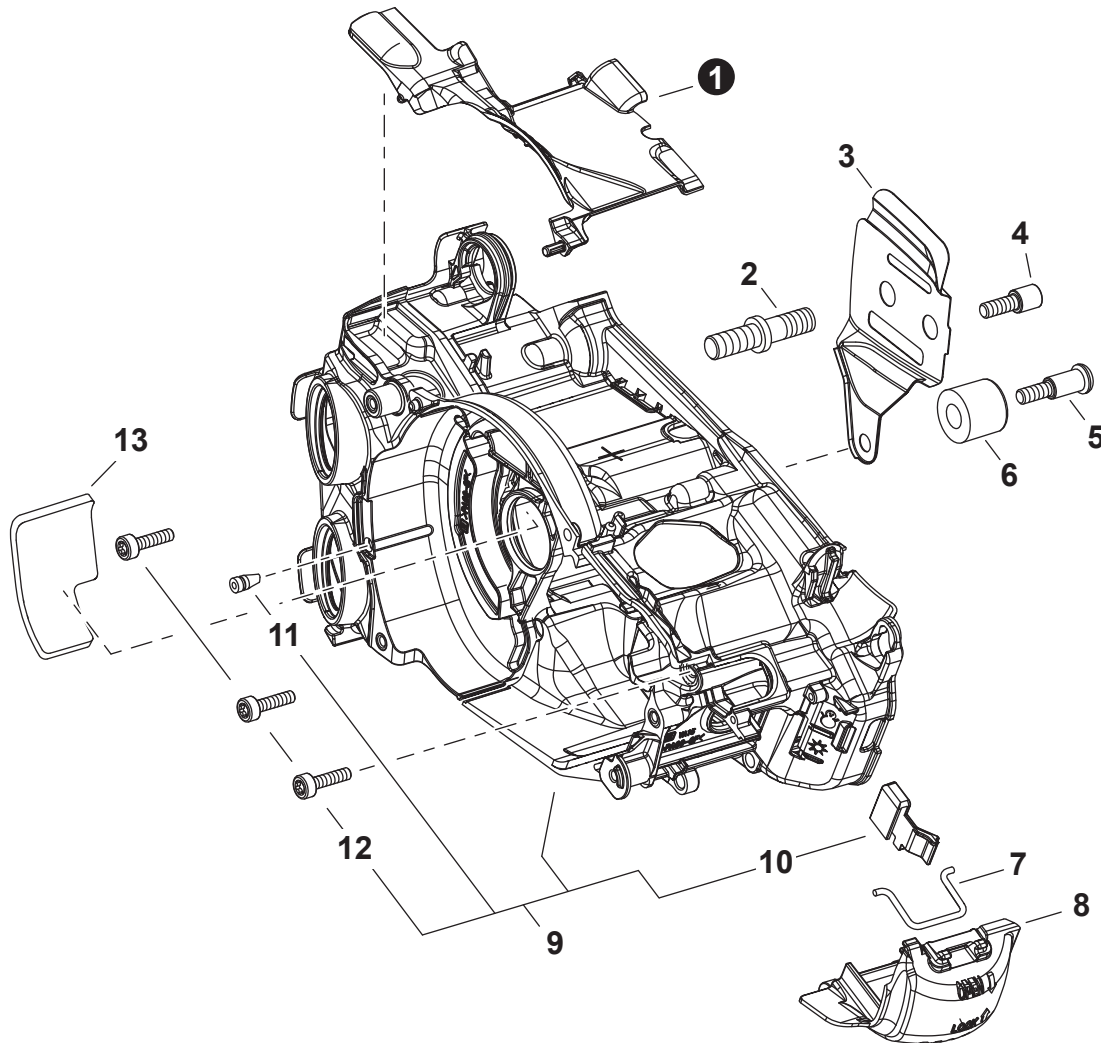

NO.	PART NUMBER	QTY.	DESCRIPTION	NOM DE LA PIÈCE
1	A127000450	1	COVER, DUST	COUVERCLE PARE-POUSSIÈRE
2	V225000263	1	STUD, GUIDE BAR	BOULON DE GOUJON DE GUIDE-CHAÎNE
3	C305000511	1	PLATE, GUIDE - INNER	PLAQUE-GUIDE - INTÉRIEURE
4	V203002280	1	BOLT 5	BOULON 5
5	V203002260	1	BOLT 5x12	BOULON 5x12
6	C310000140	1	CATCHER, CHAIN	ATTRAPE-CHAÎNE
7	C649000440	1	LATCH, COVER	LOQUET - COUVERCLE
8	A429000200	1	COVER, SPARK PLUG	COUVERCLE DE BOUGIE D'ALLUMAGE
9	P021051914	1	ENGINE COVER ASSY	ASSEMBLAGE COUVRE-MOTEUR
10	A219000071	1	+SHUTTER, AIR	+VOLET D'AIR
11	43611413930	1	+VENT ASSY	+ÉVENT COMPLET
12	V804000100	3	+BOLT, TORX 4x16	+BOULON TORX 4x16
13	V341000200	1	SHIELD, HEAT	BOUCLIER THERMIQUE