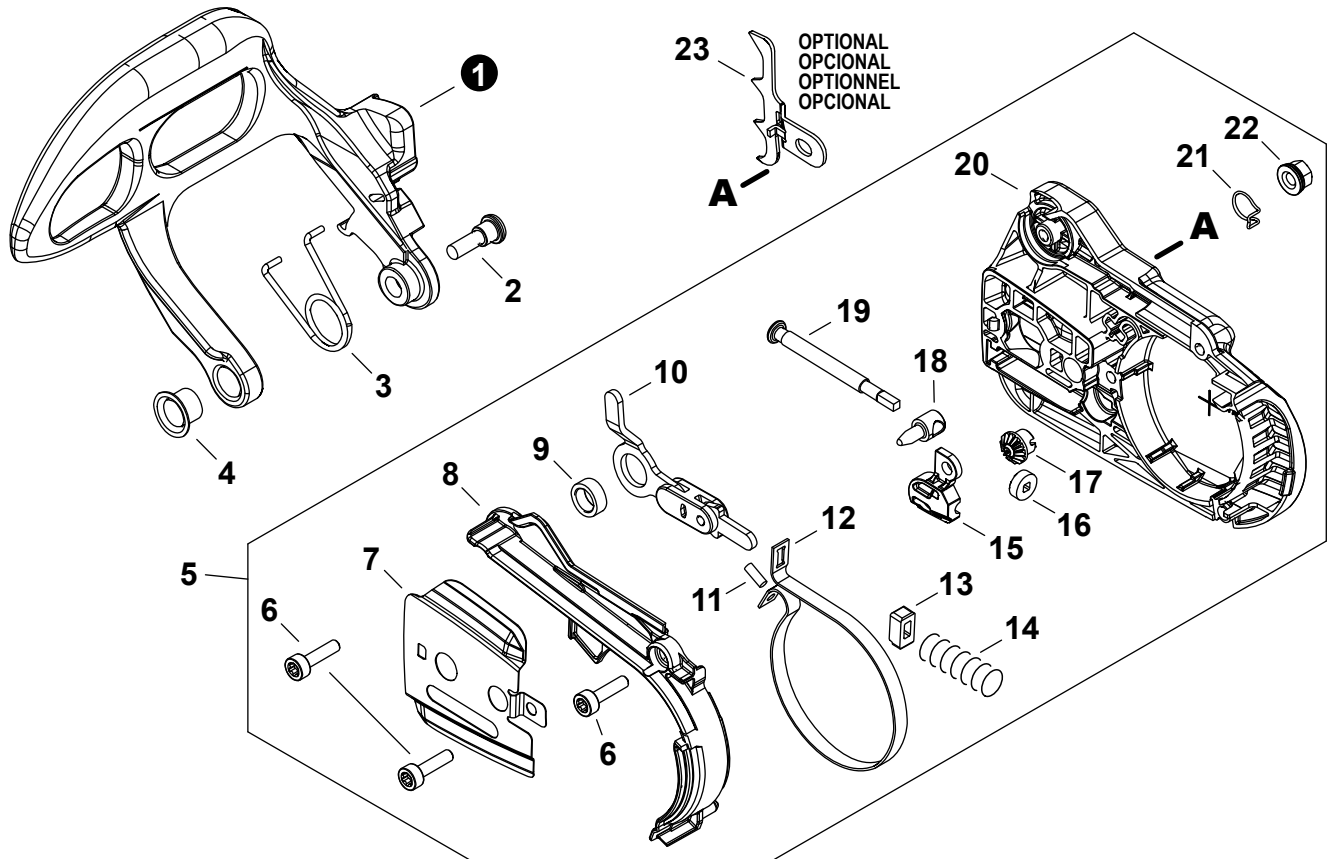

NO.	PART NUMBER	QTY.	DESCRIPTION	NOM DE LA PIÈCE
1	C320000511	1	LEVER, BRAKE	LEVIER DE FREIN
2	V203002270	1	BOLT 5x13	BOULON 5x13
3	V452001660	1	SPRING, TORSION	RESSORT DE TORSION
4	V356000780	1	COLLAR 10	COLLET 10
5	P100002170	1	SPROCKET GUARD ASSY	ASSEMBLAGE PROTECTEUR, PIGNON
6	V804000000	3	+BOLT, TORX 4x12	+BOULON TORX 4x12
7	C305000521	1	+PLATE, GUIDE - OUTER	+PLAQUE-GUIDE - EXTÉRIEUR
8	C345000640	1	+COVER, BRAKE	+COUVERCLE DE FREIN
9	V355000860	1	+COLLAR 8	+COLLET 8
10	C334000340	1	+CONNECTOR, BRAKE	+CONNEXION DE FREIN
11	9305030080	1	+PIN	+GOUPILLE
12	C328000330	1	+BAND, BRAKE	+BANDE DE FREIN
13	V376000450	1	+GUIDE	+GUIDE
14	V450002080	1	+SPRING, COMPRESSION	+RESSORT DE COMPRESSION
15	V355000840	1	+COLLAR 8	+COLLET 8
16	V651000011	1	+GEAR, BEVEL	+ENGRENAGE CONIQUE
17	V651001060	1	+GEAR, BEVEL	+ENGRENAGE CONIQUE
18	C309000110	1	+TENSIONER, CHAIN	+TENDEUR DE CHAÎNE
19	V203000041	1	+BOLT 5	+BOULON 5
20	C300001140	1	+GUARD, SPROCKET	+COURVERCLE DE PIGNON
21	C649000420	1	+HOOK	+MOUSQUETON
22	V265000550	1	+NUT 8	+ÉCROU 8
23	C304000070	1	SPIKE, BUMPER	GRIFFE D'ABATTAGE