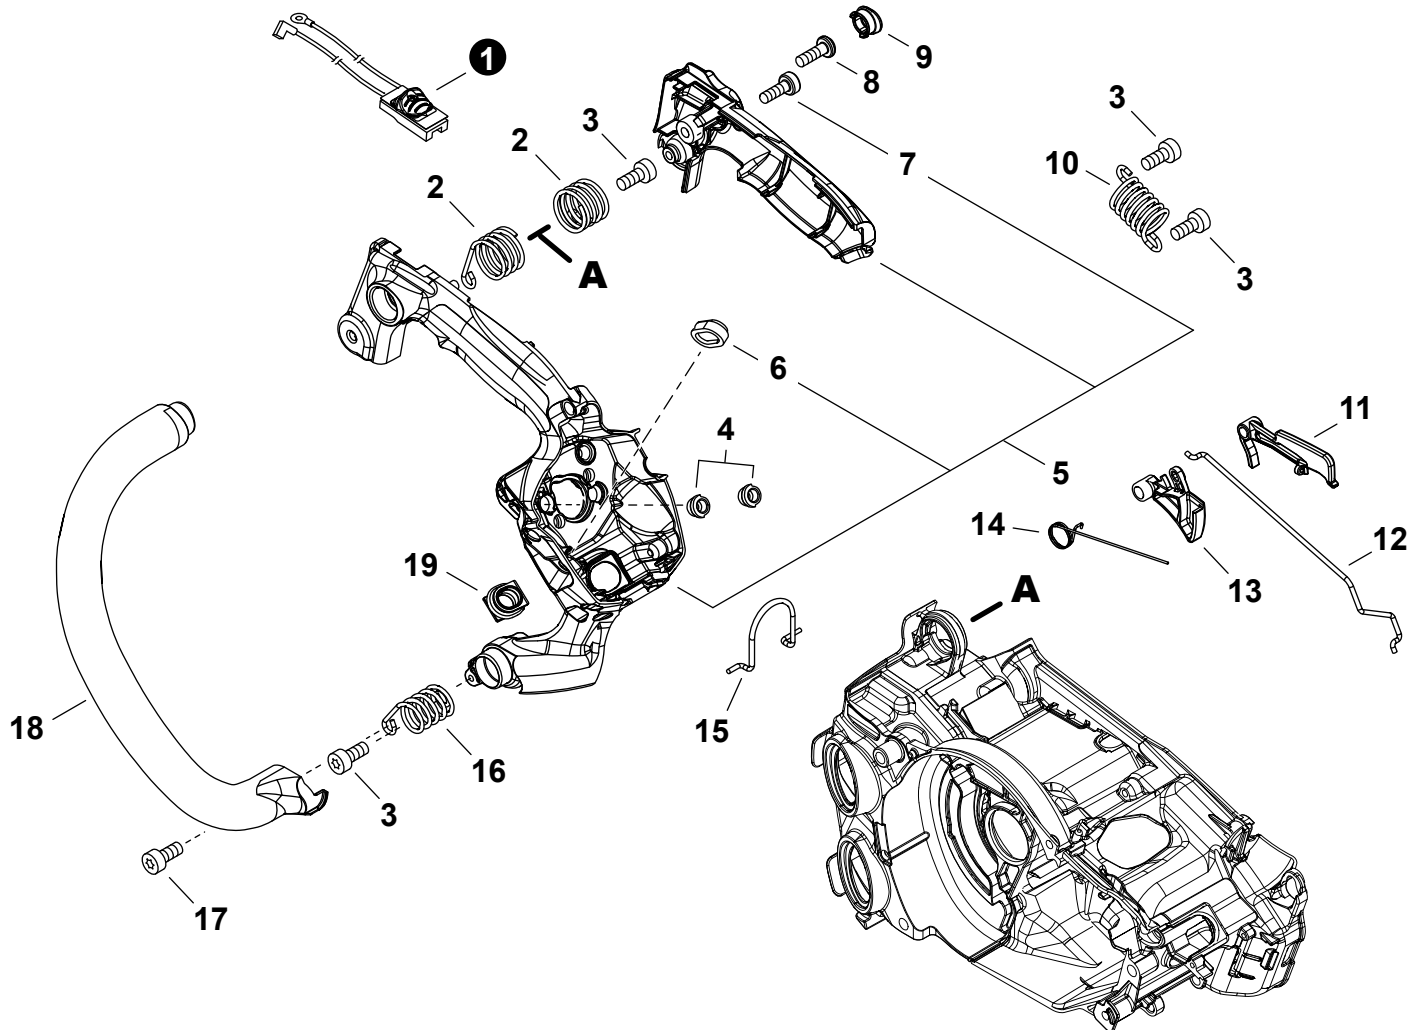

NO.	PART NUMBER	QTY.	DESCRIPTION	NOM DE LA PIÈCE
1	A440002741	1	SWITCH, ON-OFF	INTERRUPTEUR MARCHE-ARRÊT
2	V450002050	2	SPRING, COMPRESSION	RESSORT DE COMPRESSION
3	V804000000	4	BOLT, TORX 4x12	BOULON TORX 4x12
4	V162000771	2	PLUG	BOUCHON
5	P100002151	1	HANDLE SET, REAR	ENSEMBLE DE POIGNÉE ARRIÈRE
6	V131000220	1	+GROMMET, NEEDLE	+ANNEAU D'AIGUILLE
7	V804000010	1	+BOLT, TORX 4x16	+BOULON TORX 4x16
8	V805000000	1	BOLT, TORX 5x16	BOULON TORX 5x16
9	V162000760	1	PLUG	BOUCHON
10	V450002060	1	SPRING, COMPRESSION	RESSORT DE COMPRESSION
11	C460000591	1	LOCKOUT, THROTTLE	GÂCHETTE DE SÉCURITÉ
12	C454000540	1	ROD, THROTTLE	TIGE D'ACCÉLÉRATEUR
13	C450000951	1	TRIGGER, THROTTLE	GÂCHETTE D'ACCÉLÉRATEUR
14	V452001650	1	SPRING, TORSION	RESSORT DE TORSION
15	C646000132	1	RING, HARNESS	ANNEAU DE HARNAIS
16	V450002070	1	SPRING, COMPRESSION	RESSORT DE COMPRESSION
17	V804000010	1	BOLT, TORX 4x16	BOULON TORX 4x16
18	C400001550	1	HANDLE, FRONT	POIGNÉE AVANT
19	A239000110	1	PIPE, INTAKE	TUYAU D'ADMISSION