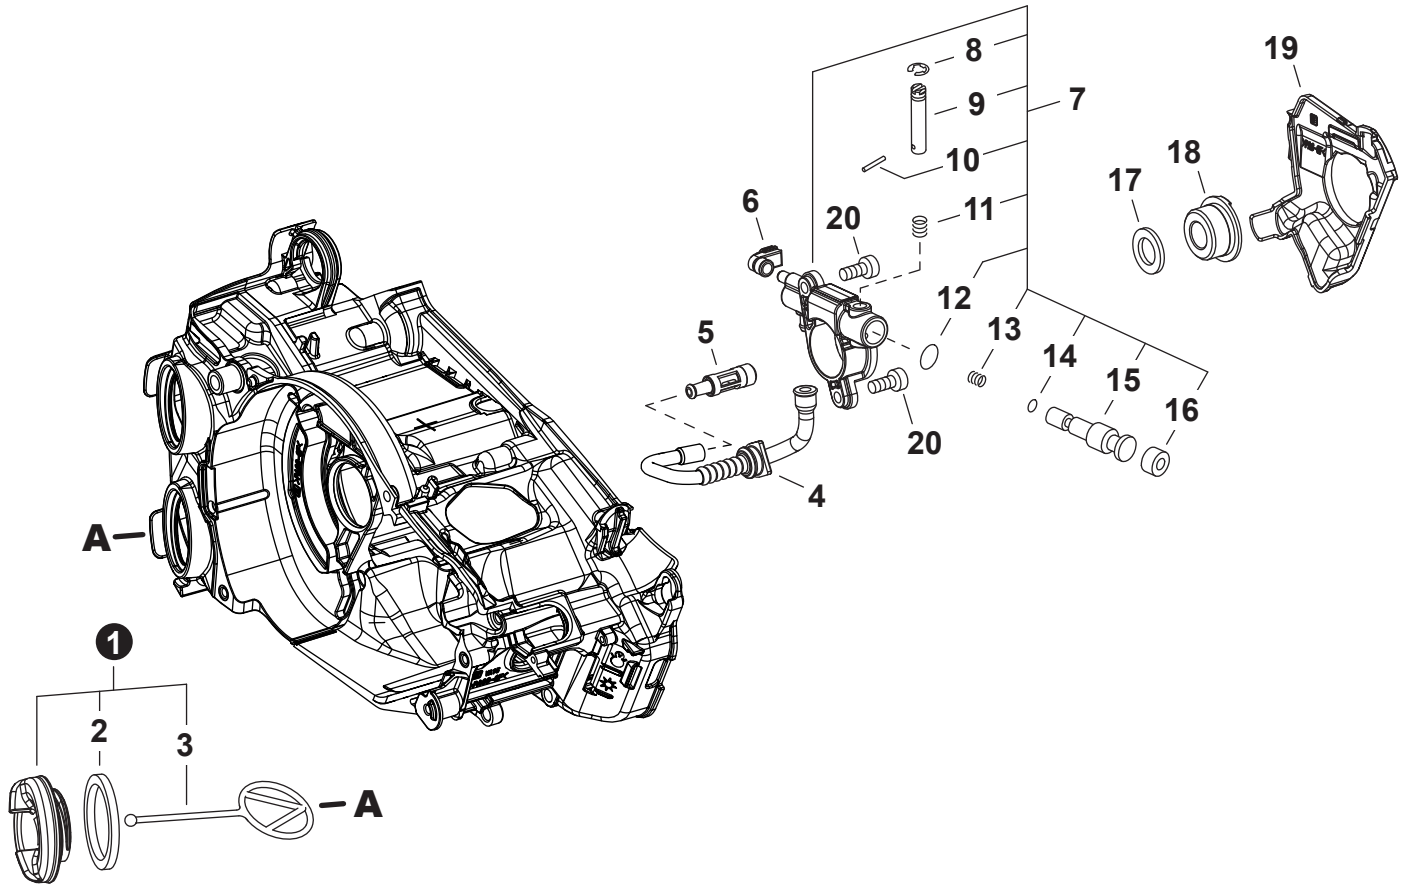

NO.	PART NUMBER	QTY.	DESCRIPTION	NOM DE LA PIÈCE
1	A033000390	1	CAP ASSY, OIL	ASSEMBLAGE DU BOUCHON DE HUILE
2	V107000180	1	GASKET, CAP	JOINT BOUCHON
3	A365000050	1	CONNECTOR, CAP L= 60 MM	CONNEXION DU BOUCHON L= 60 MM
4	V470002200	1	PIPE, OIL	TUYAU À HUILE
5	P021050140	1	FILTER ASSY, OIL	FILTRE À HUILE COMPLET
6	V470002171	1	PIPE, OIL OUTLET	TUYAU DE SORTIE À HUILE
7	C022000211	1	AUTO-OILER ASSY	GRAISSEUR AUTOMATIQUE COMPLET
8	12312715030	1	+E-RING	+BAGUE EN E
9	P003005430	1	+ADJUSTER, OILER	+RÉGLEUR DE GRAISSEUR
10	P003002180	1	+PIN, SPRING	+GOUPILLE ÉLASTIQUE
11	43701537330	1	+SPRING	+RESSORT
12	P003005420	1	+WASHER	+RONDELLE
13	P003006000	1	+SPRING	+RESSORT
14	P003005790	1	+WASHER	+RONDELLE
15	P003005990	1	+PLUNGER ASSY	+PISTON COMPLET
16	43706238330	1	+CAP, OIL PUMP	+BOUCHON DE POMPE À HUILE
17	V308000030	1	WASHER 10.5x17.4x1.8	RONDELLE 10.5x17.4x1.8
18	V652000230	1	GEAR, WORM	ENGRENAGE À VIS SANS FIN
19	C236000150	1	COVER, OILER	COUVERCLE DE GRAISSEUR
20	V804000050	2	BOLT, TORX 4x12	BOULON TORX 4x12