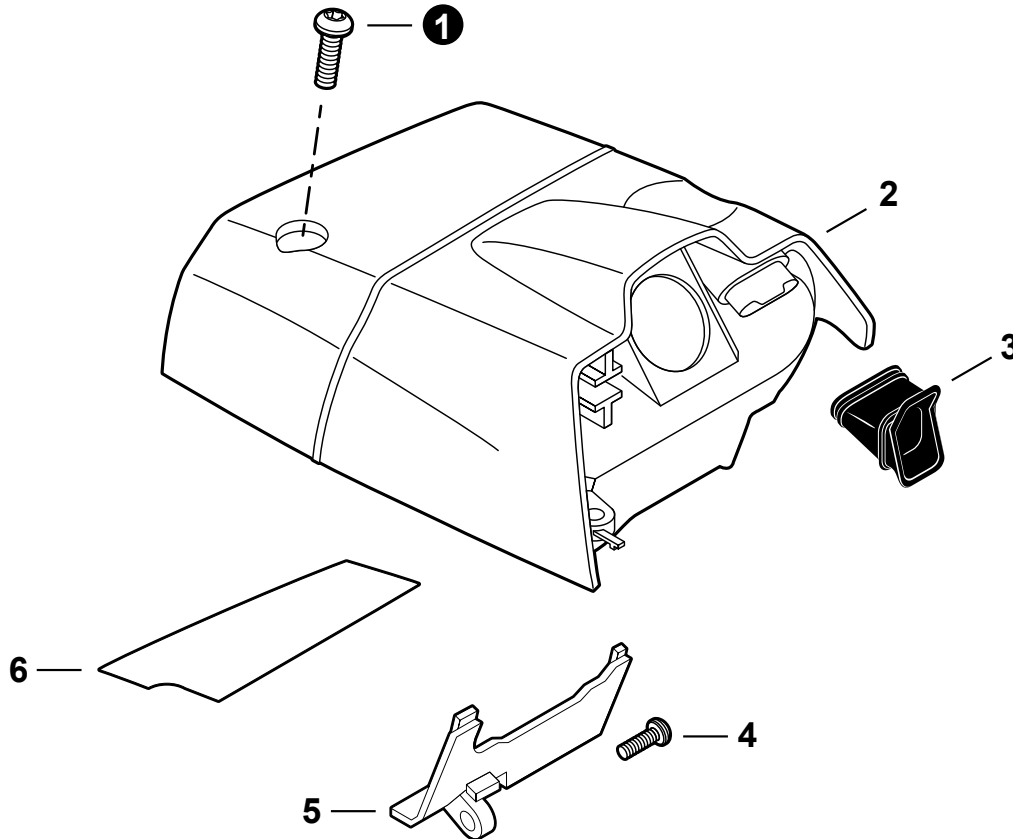

EQUIPEMENT DE SÉCURITÉ

Protection de l'ouïe 99988801520

Système de casque protecteur 99988801500

Jambières-tablier 91cm 99988801300

Jambières-tablier 102cm 99988801301

Jambières de protection 91cm 99988801302

Jambières de protection 102cm 99988801303

ECHO INCORPORATED

400 Oakwood Road, Lake Zurich, Illinois 60047

WWW.ECHO-USA.COM

Engine Cover 3 Couvercle de moteur	Handles 14 Poignée
Engine 4 Moteur	Handles 15 Poignée
Engine 5 Moteur	Oil System 16 Système de huile
Carburetor 6 Carburateur	Sprocket Guard 17 Courvercle de Pignon
Carburetor 7 Carburateur	Clutch 18 Embrayage
Intake 8 Admission	Chain, Guide Bar 19 Chaîne coupante, Guide-chaîne
Exhaust 9 Échappement	Labels 20 Étiquettes
Recoil Starter 10 Lanceur à rappel	Tools 21 Outils
Ignition 11 Allumage	Maintenance Kits 21 Trousse d'entretien
Fuel System 12 Système de carburant	Bulk Pipe 21 Tuyau en vrac
Chain Brake 13 Frein de chaîne	Bulk Starter Rope 21 Corde du démarreur en vrac