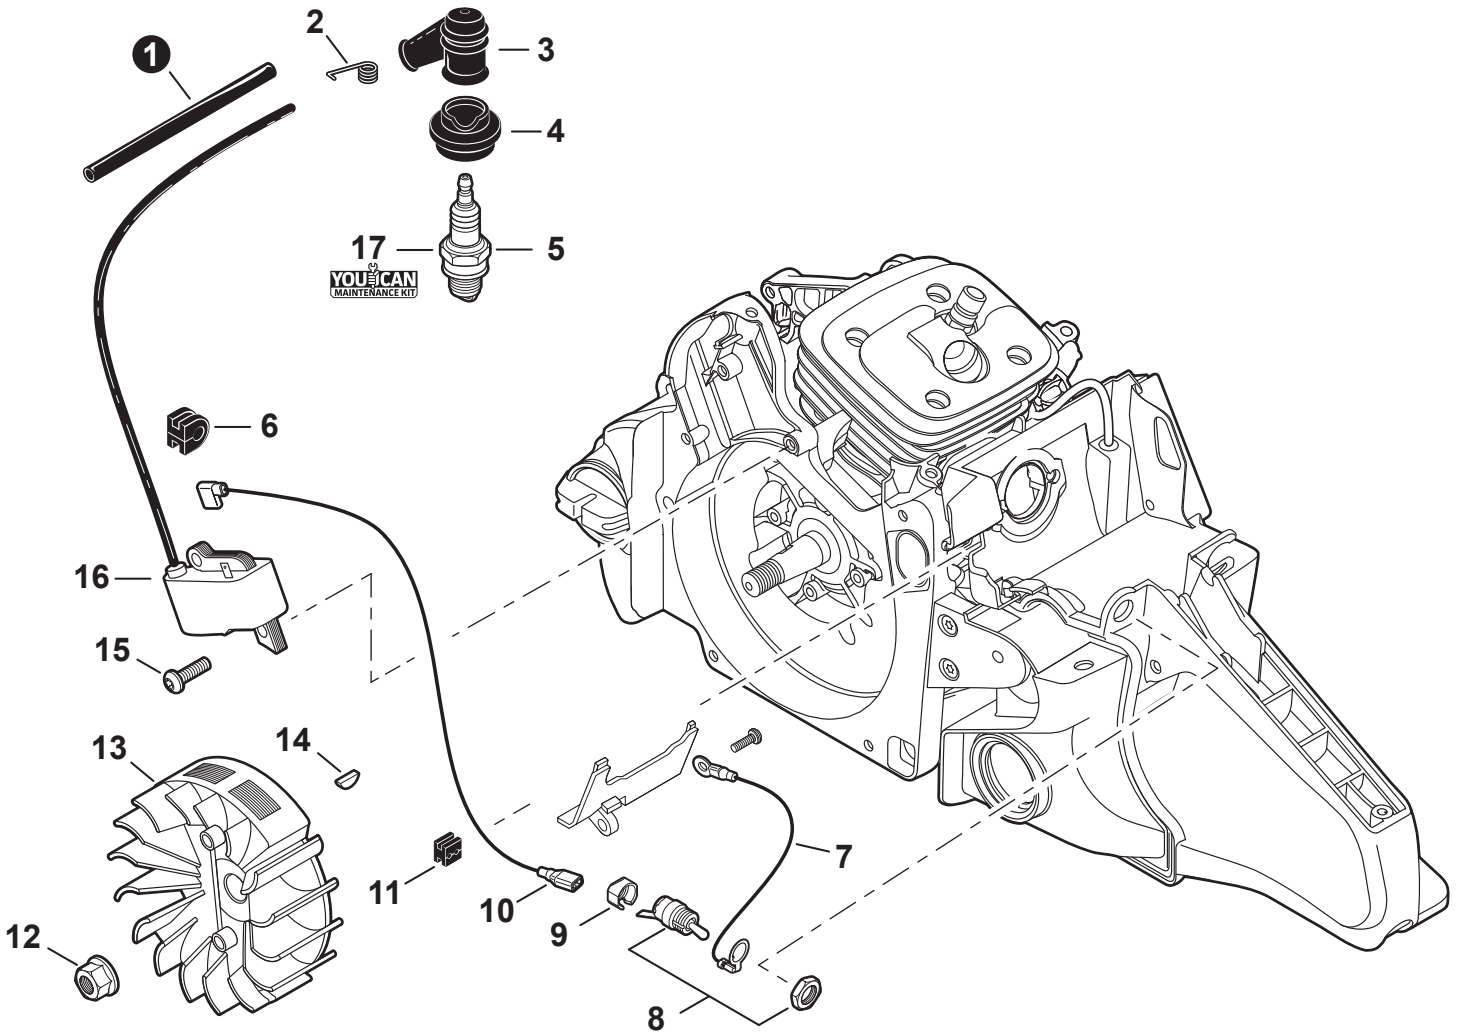

NO.	PART NUMBER	QTY.	DESCRIPTION	NOM DE LA PIÈCE
1	V475004130	1	TUBE, IGNITION COIL 6x7.2x70	TUYAU BOBINE D'ALLUMAGE 6x7.2x70
2	A426000010	1	TERMINAL, SPARK PLUG	BORNE DE BOUGIE D'ALLUMAGE
3	A427000013	1	CAP, SPARK PLUG	PROTECTEUR DE BOUGIE D'ALLUMAGE
4	A429000040	1	SEAL, SPARK PLUG	PROTECTEUR DE BOUGIE D'ALLUMAGE
5	A425000000	1	SPARK PLUG - BPMP8Y	BOUGIE D'ALLUMAGE - BPMP8Y
6	15611004920	1	GROMMET	OEILLET
7	V485001101	1	LEAD - GROUND L= 170	FIL DE TERRE L= 170
8	A440001190	1	SWITCH, ON-OFF	INTERRUPTEUR MARCHE-ARRÊT
9	A472000091	1	CAP, SWITCH	BOUCHON INTERRUPTEUR
10	V485001091	1	LEAD - IGNITION L= 280	FIL D'ALLUMAGE L= 280
11	15011404920	1	GROMMET, LEAD	PASSE-FILS
12	90051500008	1	NUT, FLANGE M8	ÉCROU
13	A409000360	1	FLYWHEEL	VOLANT
14	10014230830	1	KEY, WOODRUFF	CLAVETTE-DISQUE
15	V805000000	2	BOLT, TORX 5x16	BOULON TORX 5x16
16	A411001430	1	COIL, IGNITION	BOBINE D'ALLUMAGE
17	90167Y	1	TUNE-UP KIT - YOUCAN™	TROUSSE DE MISE AU POINT - YOUCAN™