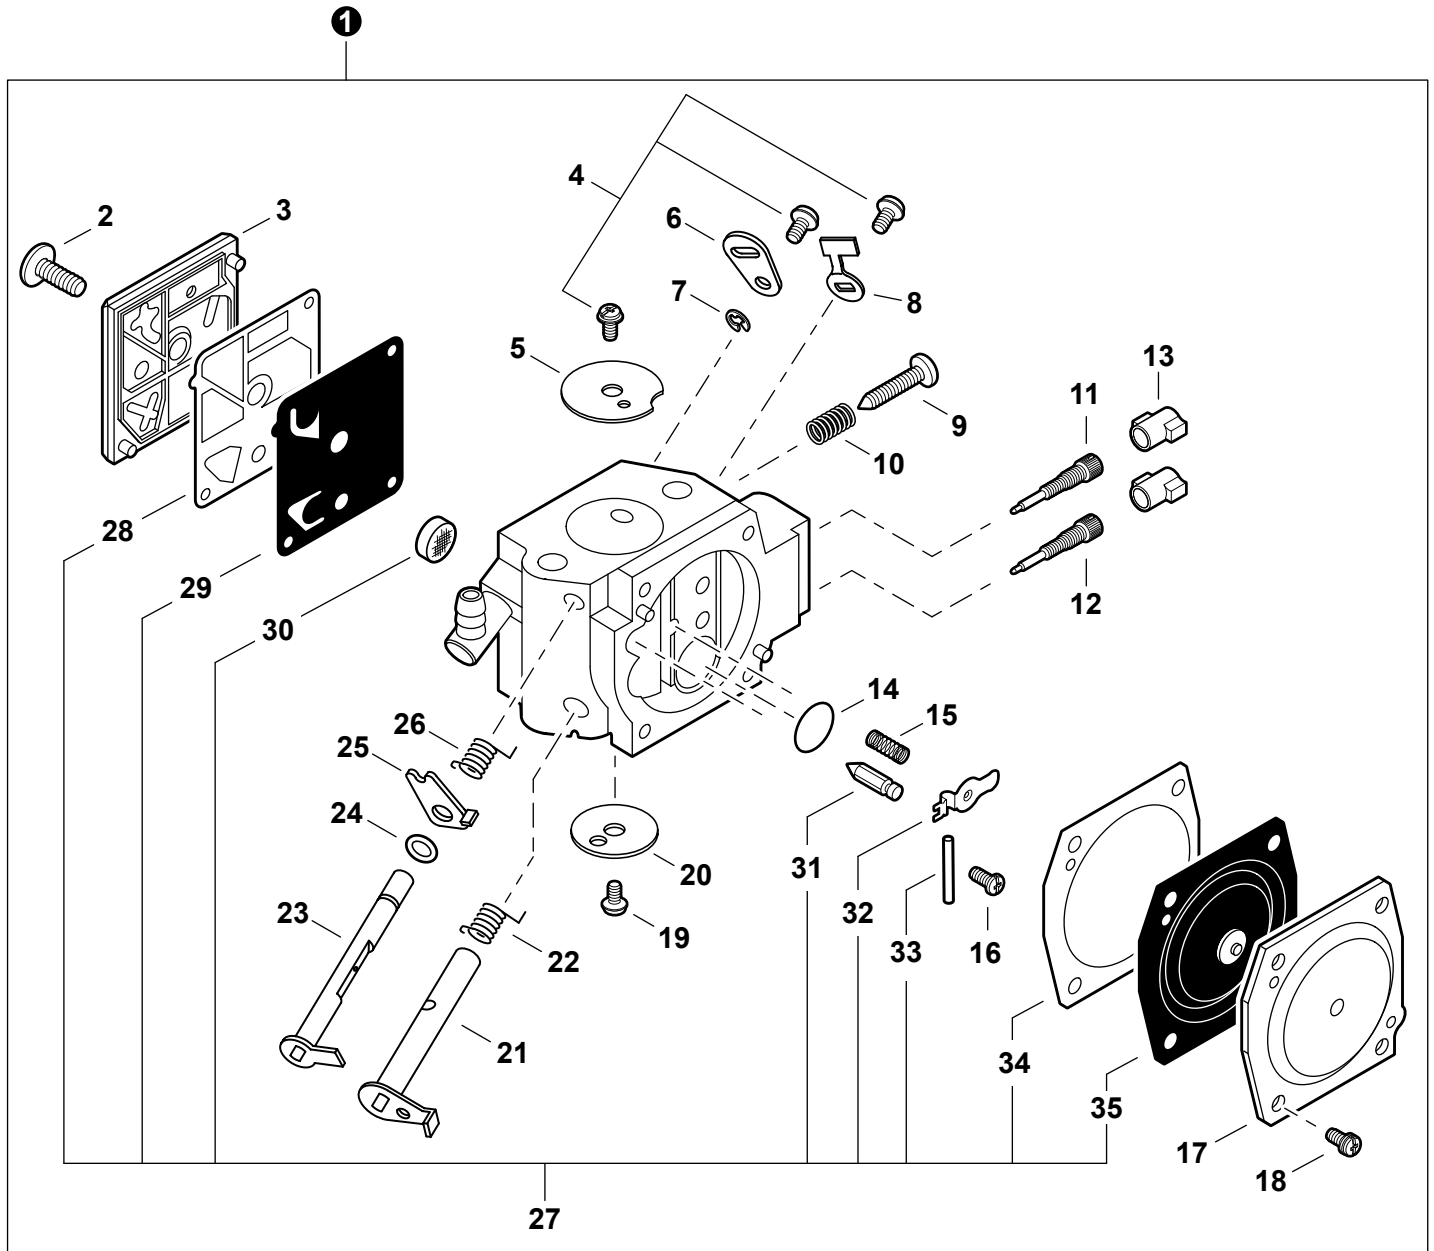

NO.	PART NUMBER	QTY.	DESCRIPTION	NOM DE LA PIÈCE
1	A021004150	1	CARBURETOR HDA-316	CARBURATEUR HDA-316
2	12311016130	1	+SCREW	+VIS
3	12312419830	1	+COVER, FUEL PUMP	+COUVERCLE DE POMPE À CARBURANT
4	12311438830	3	+SCREW	+VIS
5	12311616130	1	+VALVE, CHOKE	+SOUPAPE D'ÉTRANGLEUR
6	P003002300	1	+LEVER, CHOKE	+LEVIER D'ÉTRANGLEUR
7	12312715030	1	+E-RING	+BAGUE EN E
8	12315630830	1	+STOP, THROTTLE	+BUTÉE DU PAPILLON
9	12313404260	1	+SCREW, IDLE ADJUST	+VIS DE RÉGLAGE RALENTI
10	12313304260	1	+SPRING, IDLE ADJUST	+RESSORT DE RÉGLAGE RALENTI
11	12312032631	1	+NEEDLE, HIGH SPEED	+POINTEAU H (HAUTE)
12	12311802261	1	+NEEDLE, MIXTURE	+AIGUILLE DE MÉLANGE
13	P003000010	2	+CAP, LIMITER	+BOUCHON DU LIMITEUR
14	12314610631	1	+PLUG, WELCH	+BOUCHON EXPANSIBLE
15	12312232630	1	+SPRING	+RESSORT
16	12313903930	1	+SCREW, METERING LEVER PIN	+VIS DE LA CHEVILLE DU LEVIER DE DOSAGE
17	12314217330	1	+COVER, METERING DIAPHRAGM	+COUVERCLE DOSEUSE À MEMBRANE
18	12313002960	4	+SCREW	+VIS
19	P003002380	1	+SCREW	+VIS
20	12313216130	1	+VALVE, THROTTLE	+PAPILLON DES GAZ
21	P003002280	1	+SHAFT, THROTTLE	+AXE DE PAPILLON
22	P003000560	1	+SPRING, THROTTLE RETURN	+RESSORT D'ACCÉLÉRATEUR
23	P003002290	1	+SHAFT, CHOKE	+ARBRE D'ÉTRANGLEMENT
24	12314926030	1	+WASHER	+RONDELLE
25	P003000620	1	+LEVER, FAST IDLE	+LEVIER RALENTI ACCÉLÉRÉ
26	P003000610	1	+SPRING, CHOKE RETURN	+RESSORT DE RAPPEL D'ÉTRANGLEUR
27	P033000000	1	+REPAIR KIT	+KIT DE RÉPARATION
28		1	++GASKET, FUEL PUMP	++JOINT DE POMPE À CARBURANT
29		1	++DIAPHRAGM, FUEL PUMP	++MEMBRANE DE POMPE À CARBURANT
30		1	++SCREEN, FUEL INLET	++FILTRE À TAMIS
31		1	++VALVE, INLET NEEDLE	++SOUPAPE À POINTEAU D'ADMISSION
32		1	++LEVER, METERING	++LEVIER DE DOSAGE
33		1	++PIN, METERING LEVER	++CHEVILLE DU LEVIER DE DOSAGE
34		1	++GASKET, METERING DIAPHRAGM	++JOINT DU MEMBRANE DE DOSAGE
35		1	++DIAPHRAGM, METERING	++MEMBRANE DE DOSAGE