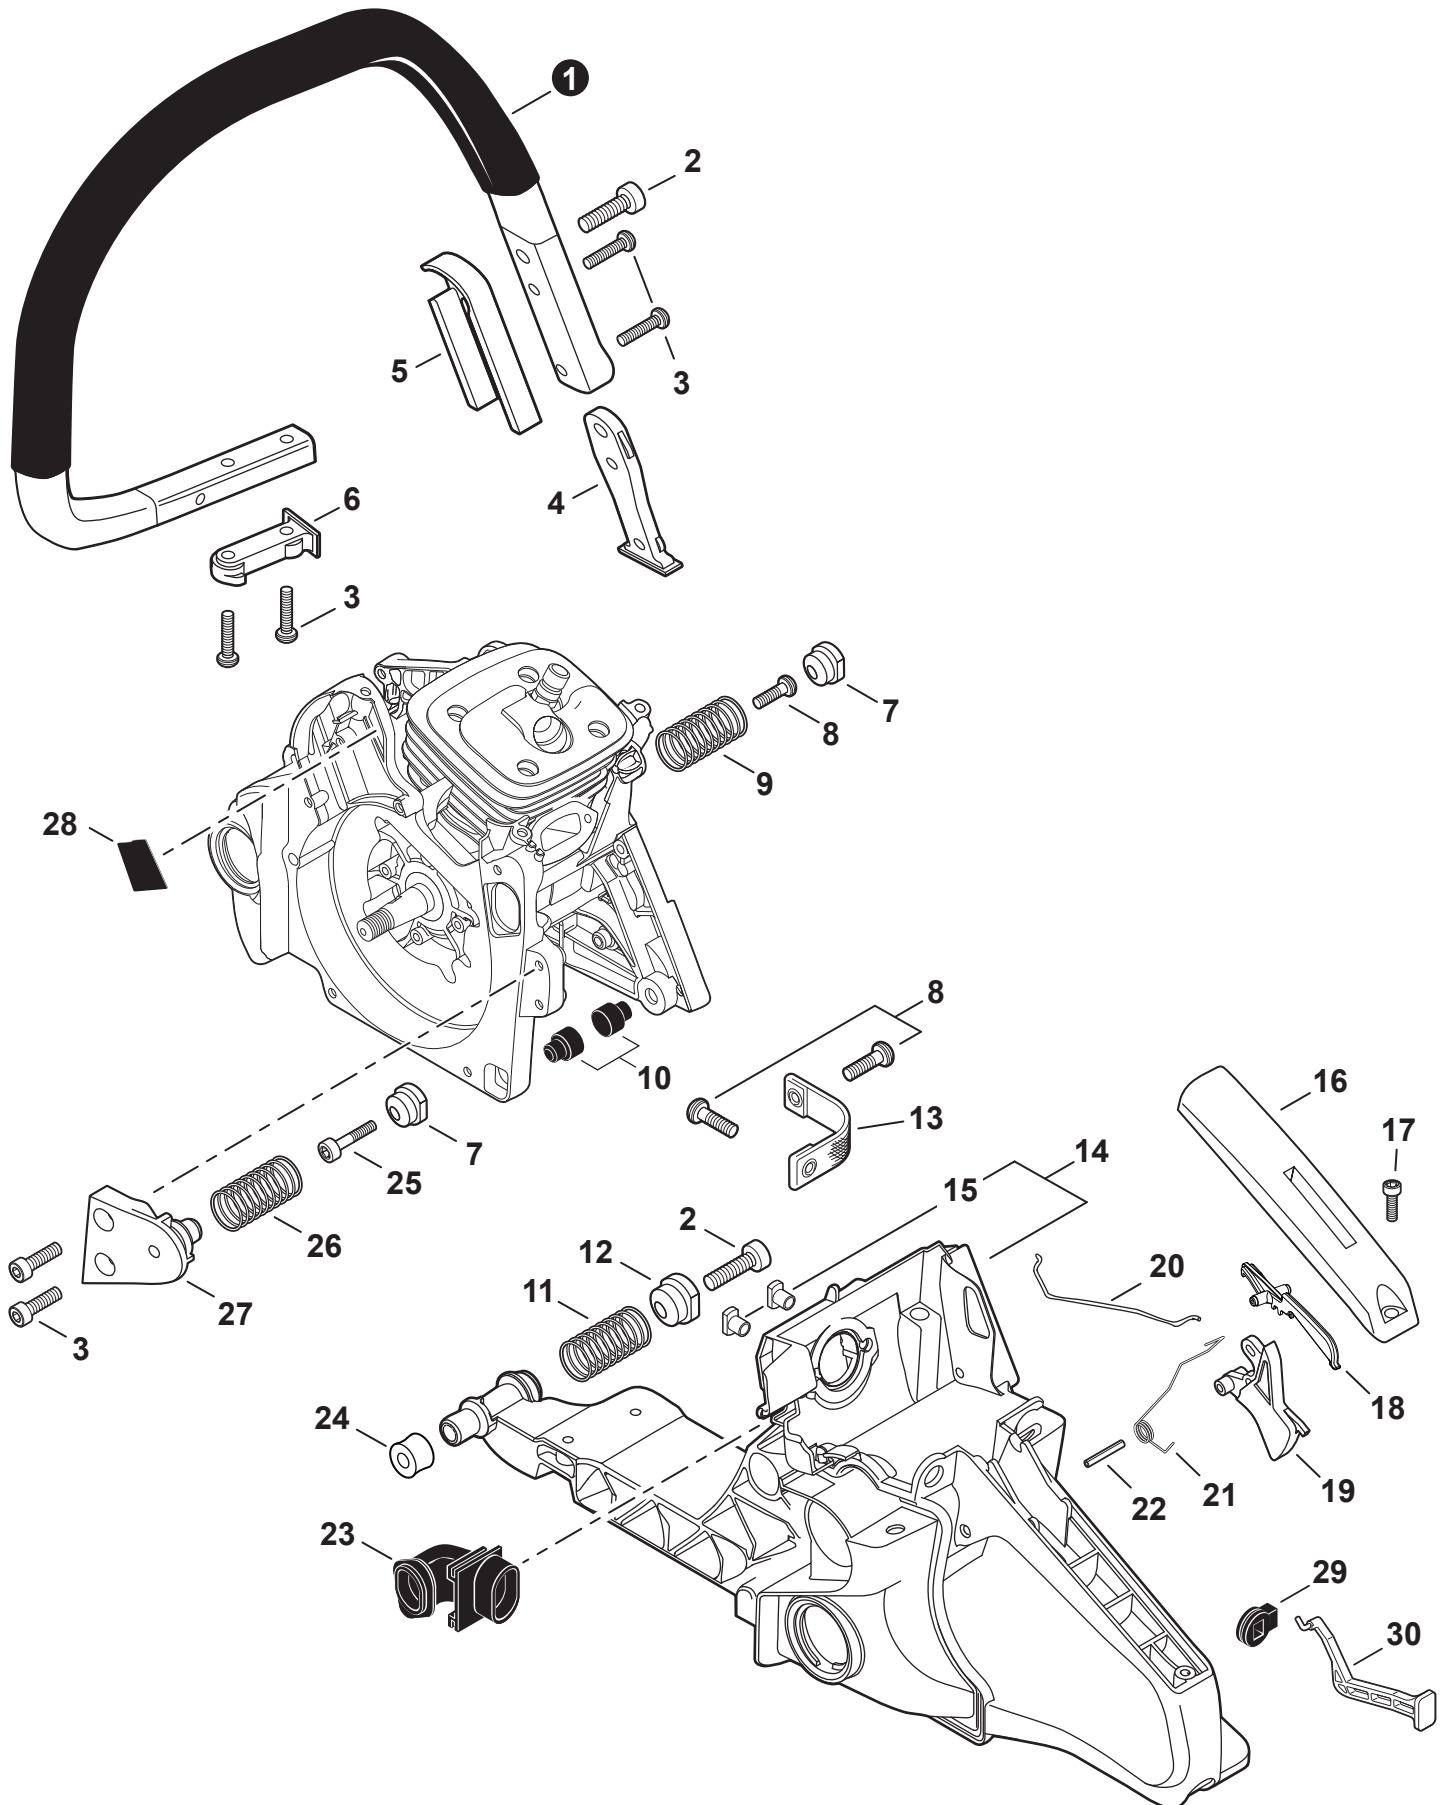

NO.	PART NUMBER	QTY.	DESCRIPTION	NOM DE LA PIÈCE
1	C400001171	1	HANDLE, FRONT	POIGNÉE AVANT
2	V806000000	2	BOLT, TORX 6x20	BOULON TORX 6x20
3	V805000010	6	BOLT, TORX 5x20	BOULON TORX 5x20
4	C405000560	1	MOUNT, HANDLE	SUPPORT DE POIGNÉE
5	V456000280	1	HOLDER, SPRING	SUPPORT DE RESSORT
6	C405000570	1	MOUNT, HANDLE	SUPPORT DE POIGNÉE
7	V456000080	2	HOLDER, SPRING 14.4	SUPPORT DE RESSORT 14.4
8	V805000000	3	BOLT, TORX 5x16	BOULON TORX 5x16
9	V450000730	1	SPRING, COMPRESSION 17x38.4x2.6	RESSORT DE COMPRESSION 17x38.4x2.6
10	V420003800	2	CUSHION	COUSSIN
11	V450000771	1	SPRING, COMPRESSION 20x40x3.3	RESSORT DE COMPRESSION 20x40x3.3
12	V456000101	1	HOLDER, SPRING 17	SUPPORT DE RESSORT 17
13	C617000362	1	STRAP, SAFETY	SANGLE DE SÉCURITÉ
14	C410001252	1	HANDLE, REAR	POIGNÉE ARRIÈRE
15	V263000450	2	+NUT M5	+ÉCROU M5
16	C411000001	1	COVER, HANDLE	COUVERCLE DE POIGNÉE
17	V804000000	1	BOLT, TORX 4x12	BOULON TORX 4x12
18	17809037930	1	LEVER, THROTTLE LOCKOUT	LEVIER GÂCHETTE DE SÉCURITÉ
19	C450000360	1	TRIGGER, THROTTLE	GÂCHETTE D'ACCÉLÉRATEUR
20	C454000170	1	ROD, THROTTLE	TIGE D'ACCÉLÉRATEUR
21	V452000260	1	SPRING, TORSION	RESSORT DE TORSION
22	90034540025	1	PIN, SPRING 4x25 SUS	GOUPILLE ÉLASTIQUE
23	A239000060	1	PIPE, AIR INTAKE	TUYAU D'ADMISSION
24	V404000210	1	CUSHION 10	COUSSIN 10
25	V805000230	1	BOLT, TORX 5x25	BOULON TORX 5x25
26	V450000760	1	SPRING, COMPRESSION 17x36.7x2.6	RESSORT DE COMPRESSION 17x36.7x2.6
27	V456000090	1	HOLDER, SPRING	SUPPORT DE RESSORT
28	V376001780	1	CUSHION	COUSSIN
29	V130000030	1	GROMMET, CHOKE	BAGUE D'ÉTRANGLEUR
30	A241000172	1	ROD, CHOKE	TIGE D'ÉTRANGLEUR