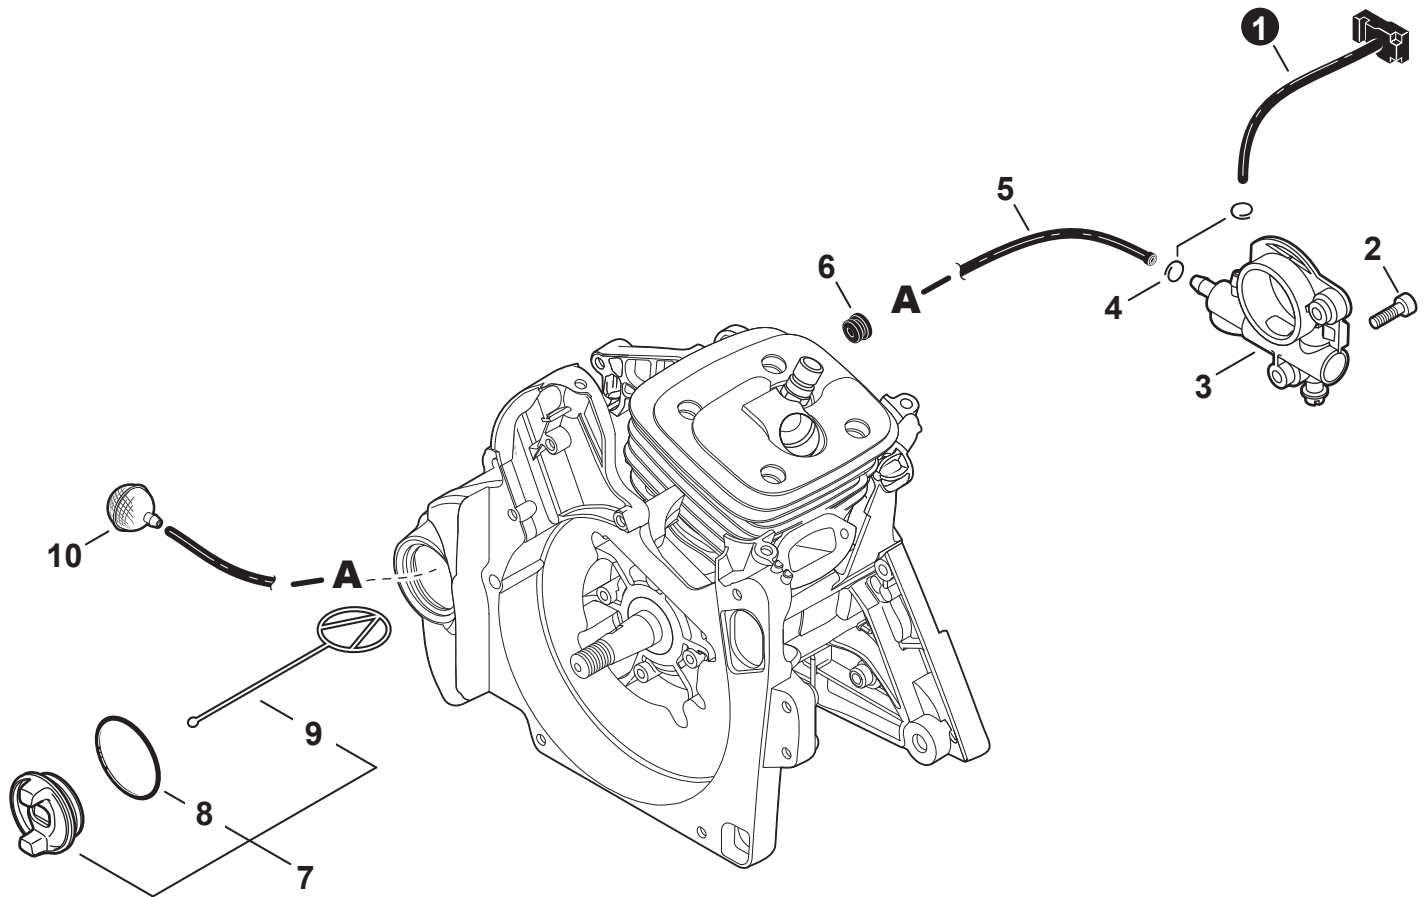

NO.	PART NUMBER	QTY.	DESCRIPTION	NOM DE LA PIÈCE
1	V470000831	1	PIPE, OIL	TUYAU À HUILE
2	V804000000	2	BOLT, TORX 4x12	BOULON TORX 4x12
3	C022000053	1	AUTO-OILER ASSY	GRAISSEUR AUTOMATIQUE COMPLET
4	V490001240	2	CLIP 6	ATTACHE 6
5	43721030831	1	PIPE 3x6x210 BLACK	TUYAU 3x6x210 NOIR
6	13211501462	1	GROMMET	OEILLET
7	P100004881	1	CAP ASSY, OIL	ASSEMBLAGE DU BOUCHON DE HUILE
8	90072020029	1	+O-RING 29	+JOINT TORIQUE 29
9	A365000050	1	+CONNECTOR, CAP L= 60 MM	+CONNEXION DU BOUCHON L= 60 MM
10	43620514730	1	FILTER, OIL	FILTRE À HUILE