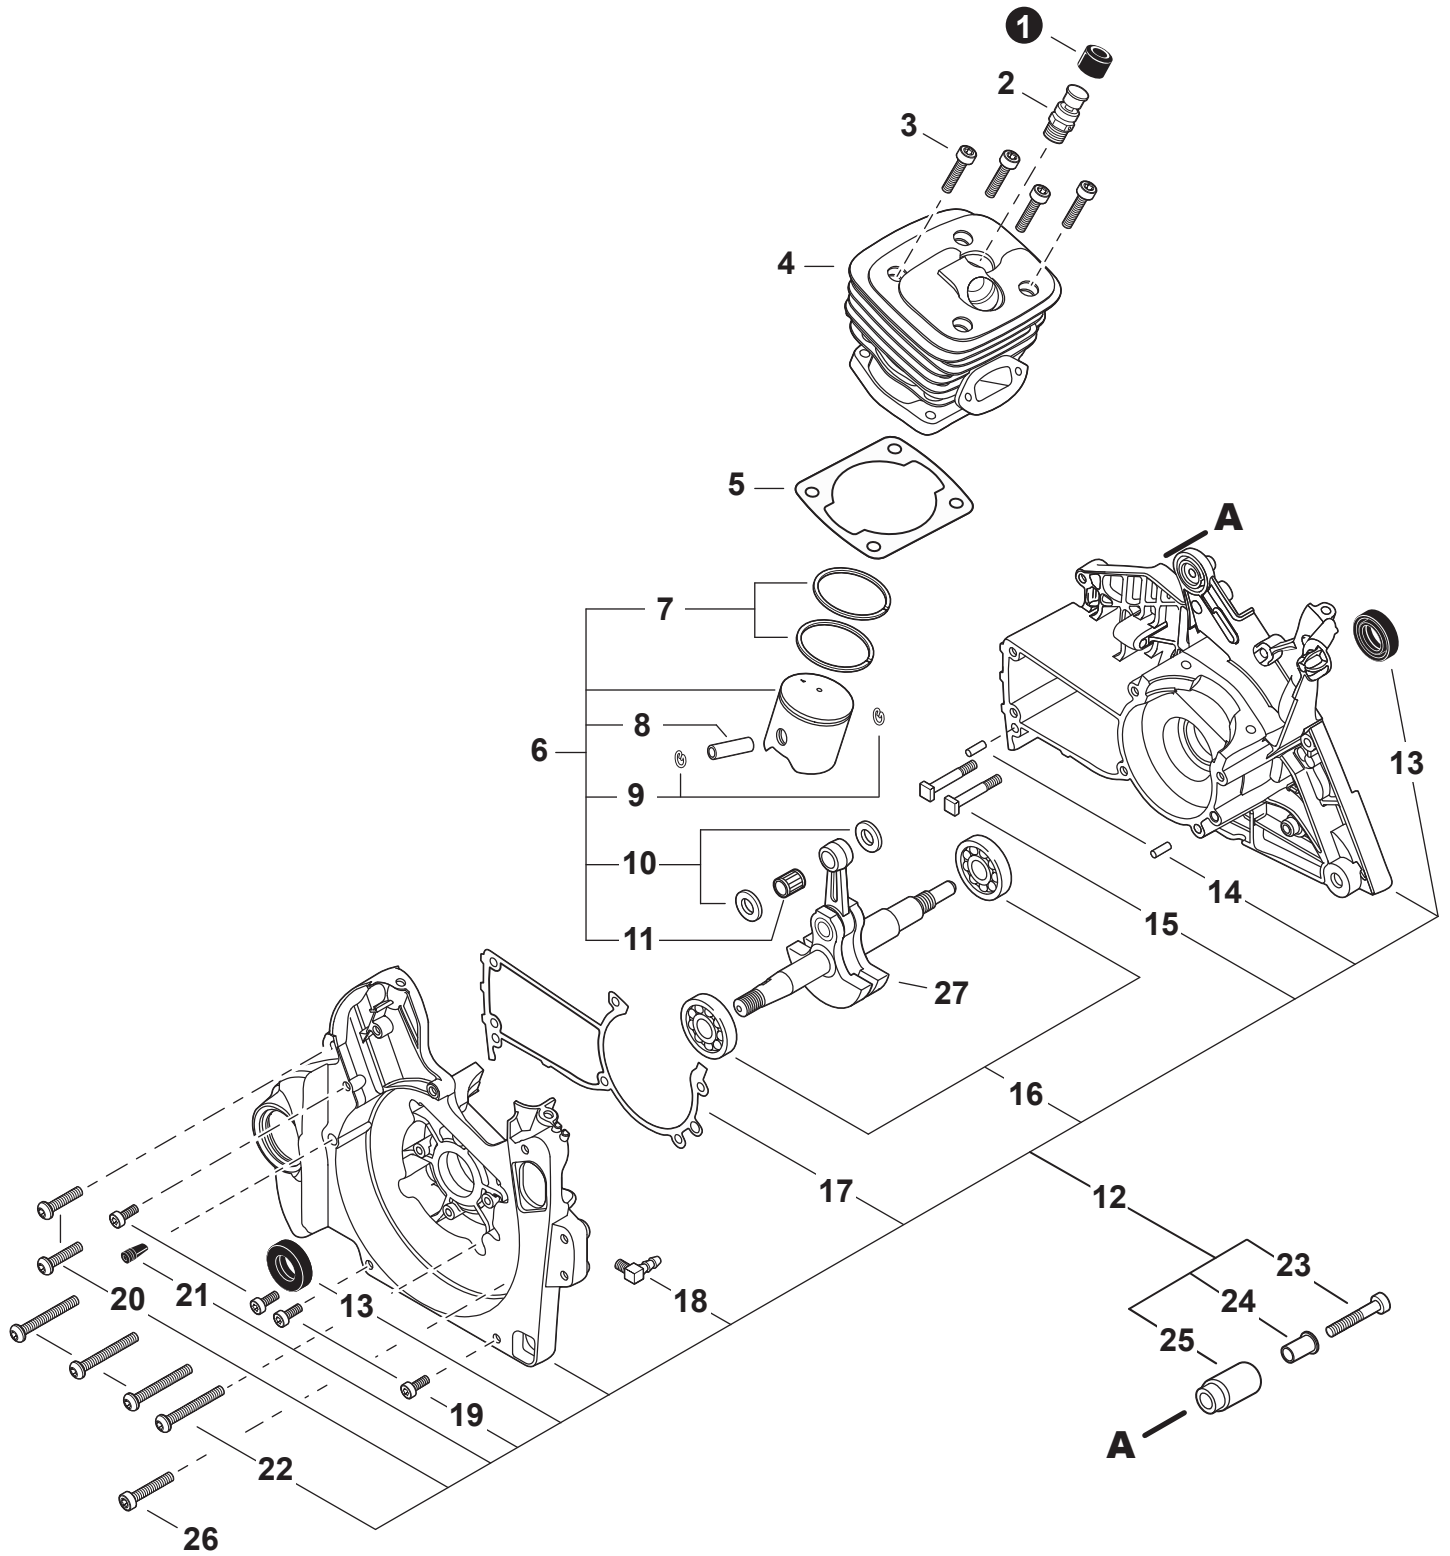

NO.	PART NUMBER	QTY.	DESCRIPTION	NOM DE LA PIÈCE
1	V805000000	3	BOLT, TORX 5x16	BOULON TORX 5x16
2	A160001081	1	COVER, ENGINE	COUVERCLE DE MOTEUR
3	A239000070	1	PIPE, INTAKE	TUYAU D'ADMISSION
4	V805000000	1	BOLT, TORX 5x16	BOULON TORX 5x16
5	E106000020	1	GUIDE, AIR	GUIDAGE D'AIR
6	V341000140	1	SHIELD, HEAT 75x32x0.15	BOUCLIER THERMIQUE 75x32x0.15

NO.	PART NUMBER	QTY.	DESCRIPTION	NOM DE LA PIÈCE
1	V141000090	1	COVER, DUST	COUVERCLE PARE-POUSSIÈRE
2	A014000110	1	VALVE ASSY, DECOMPRESSION	VALVE DE DÉCOMPRESSION COMPLET
3	V805000220	4	BOLT, TORX 5x25	BOULON TORX 5x25
4	A130002160	1	CYLINDER	CYLINDRE
5	V100000270	1	GASKET, CYLINDER	JOINT CYLINDRE
6	P021043991	1	PISTON KIT	KIT DE PISTON
7	A101000210	2	+RING, PISTON	+SEGMENT DE PISTON
8	V609000010	1	+PIN, PISTON	+AXE DE PISTON
9	V580000030	2	+RING, SNAP 11	+ANNEAU ÉLASTIQUE 11
10	V308000040	2	+WASHER, THRUST 11	+RONDELLE DE BUTÉE 11
11	V556000000	1	+BEARING, NEEDLE 11	+ROULEMENT À AIGUILLES 11
12	P200001310	1	CRANKCASE KIT	KIT DE CARTER DE MOTEUR
13	V508000100	2	+SEAL, OIL 15	+JOINT D'HUILE 15
14	90033050100	2	+PIN, LOCATING 5x10	+GOUPILLE DE POSITIONNEMENT 5x10
15	43301119831	2	+STUD, GUIDE BAR 8	+BOULON DE GOUJON DE GUIDE-CHAÎNE 8
16	9403646202	2	+BEARING, BALL 6202	+ROULEMENT À BILLES 6202
17	V102000060	1	+GASKET, CRANKCASE	+JOINT CARTER DE MOTEUR
18	43723914730	1	+CONNECTOR, PIPE	+CONNEXION DE TUYAU
19	V805000160	4	+BOLT, TORX 5x20	+BOULON TORX 5x20
20	V805000010	2	+BOLT, TORX 5x20	+BOULON TORX 5x20
21	43611413930	1	+VENT ASSY	+ÉVENT COMPLET
22	V805000020	4	+BOLT, TORX 5x35	+BOULON TORX 5x35
23	V856000010	1	+BOLT, TORX 6x30	+BOULON TORX 6x30
24	V354000650	1	+COLLAR 6	+COLLET 6
25	C310000030	1	+CATCHER, CHAIN	+ATTRAPE-CHAÎNE
26	V805000170	1	BOLT, TORX 5x25	BOULON TORX 5x25
27	A011001270	1	CRANKSHAFT ASSY	VILEBREQUIN COMPLET