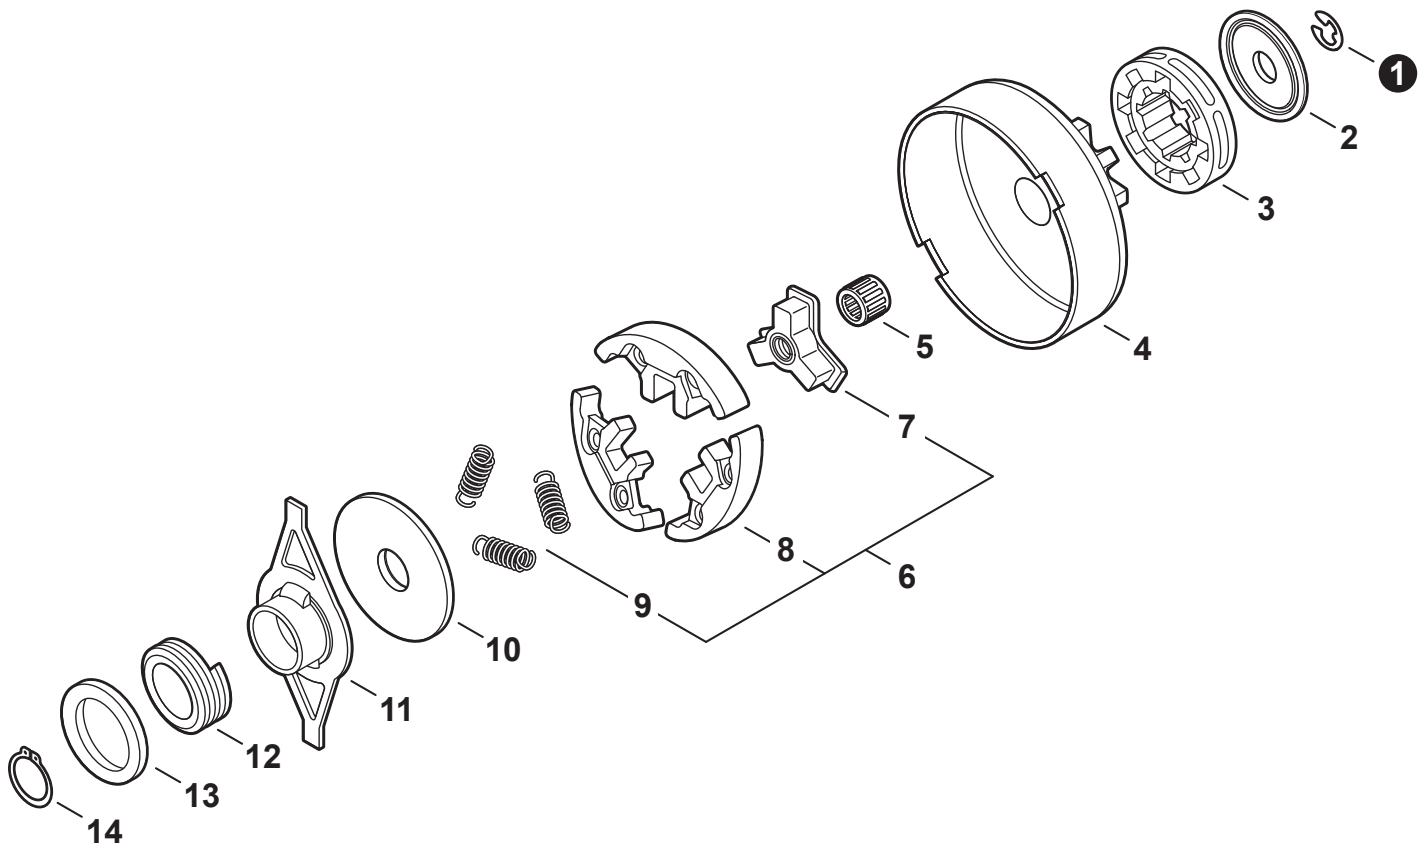

NO.	PART NUMBER	QTY.	DESCRIPTION	NOM DE LA PIÈCE
1	C320000183	1	LEVER, BRAKE	LEVIER DE FREIN
2	V805000000	5	BOLT, TORX 5x16	BOULON TORX 5x16
3	V356000440	2	COLLAR 10	COLLET 10
4	V452000400	1	SPRING, TORSION	RESSORT DE TORSION
5	C345000283	1	COVER, BRAKE	COUVERCLE DE FREIN
6	C334000111	1	CONNECTOR, BRAKE	CONNEXION DE FREIN
7	V356000470	1	SPACER 12x10xT: 1.0	ENTRETOISE 12x10xT: 1.0
8	V804000000	1	BOLT, TORX 4x12	BOULON TORX 4x12
9	C328000121	1	BAND, BRAKE	BANDE DE FREIN
10	9305030098	1	PIN, SPRING 3x9.8	GOUPILLE ÉLASTIQUE 3x9.8
11	V376000450	1	GUIDE	GUIDE
12	V450000740	1	SPRING, COMPRESSION 12x70.5	RESSORT DE COMPRESSION 12x70.5
13	C603000220	1	PLATE, SIDE	PLAQUE LATÉRALE
14	C305000111	1	PLATE, GUIDE - INNER	PLAQUE-GUIDE - INTÉRIEURE
15	V805000250	2	BOLT, TORX 5x16	BOULON TORX 5x16
16	90056000005	1	NUT, LOCK M5	ÉCROU D'ARRÊT M5
17	C304000290	1	SPIKE, BUMPER	GRIFFE D'ABATTAGE
18	V376001890	1	SPACER	ENTRETOISE
19	V341000131	1	SHIELD, HEAT 75x27x0.15	BOUCLIER THERMIQUE 75x27x0.15

NO.	PART NUMBER	QTY.	DESCRIPTION	NOM DE LA PIÈCE
1	V805000300	2	BOLT, TORX 5x12	BOULON TORX 5x12
2	C304000300	1	SPIKE, BUMPER	GRIFFE D'ABATTAGE
3	C300001200	1	GUARD, SPROCKET	COURVERCLE DE PIGNON
4	V265000660	2	+NUT 8	+ÉCROU 8
5	90056000005	2	NUT, LOCK M5	ÉCROU D'ARRÊT M5
6	V203002140	1	SCREW, CHAIN TENSION 63 MM	VIS TENDEUR DE CHAÎNE 63 MM
7	V651001040	1	GEAR, BEVEL	ENGRENAGE CONIQUE
8	C309000160	1	TENSIONER, CHAIN	TENDEUR DE CHAÎNE
9	V355000800	1	COLLAR 8	COLLET 8
10	V651001050	1	GEAR, BEVEL	ENGRENAGE CONIQUE
11	C302000011	1	CUSHION	COUSSIN
12	C305000101	1	PLATE, GUIDE - OUTER	PLAQUE-GUIDE - EXTÉRIEUR
13	V804000000	1	BOLT, TORX 4x12	BOULON TORX 4x12
14	9132503005	1	SCREW 3x5	VIS 3x5