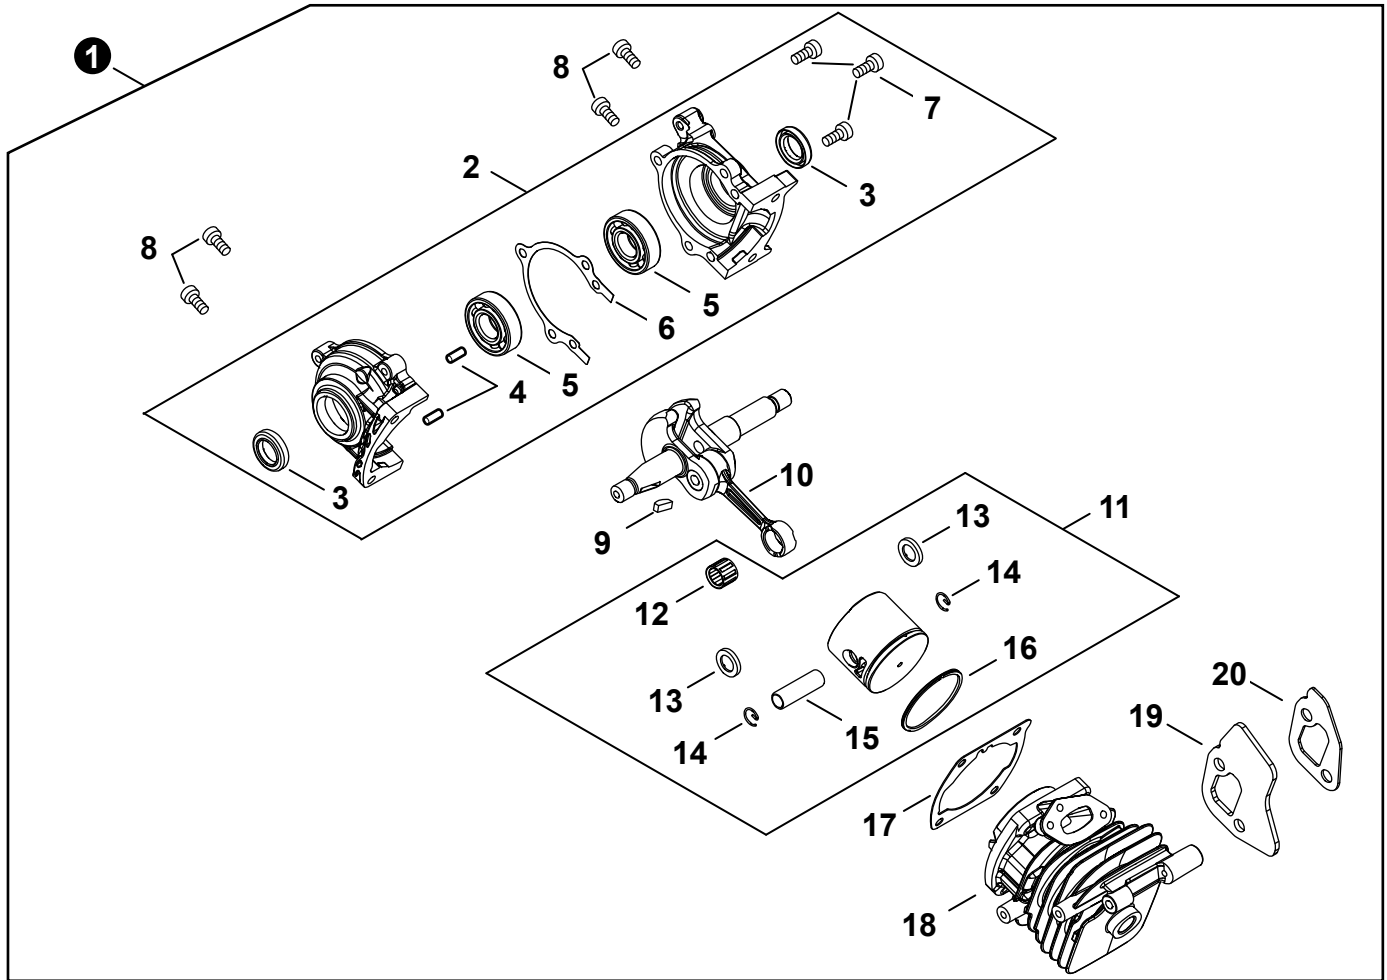

NO.	PART NUMBER	QTY.	DESCRIPTION	NOM DE LA PIÈCE
1	SB1120	1	SHORT BLOCK	MOTEUR COMPLET
2	P021050130	1	+CRANKCASE SET	+ENSEMBLE DE CARTER DE MOTEUR
3	V505000070	2	++SEAL, OIL 12	++JOINT D'HUILE 12
4	90033040080	2	++PIN, LOCATING 4x8	++GOUPILLE DE POSITIONNEMENT 4x8
5	90080036001	2	++BEARING, BALL 6001	++ROULEMENT À BILLES 6001
6	V102000290	1	++GASKET, CRANKCASE	++JOINT CARTER DE MOTEUR
7	V804000100	3	++BOLT, TORX 4x16	++BOULON TORX 4x16
8	V804000100	4	+BOLT, TORX 4x16	+BOULON TORX 4x16
9	10014212330	1	+KEY, WOODRUFF	+CLAVETTE-DISQUE
10	A011001440	1	+CRANKSHAFT	+VILEBREQUIN
11	P021050120	1	+PISTON KIT	+KIT DE PISTON
12	V553000020	1	++BEARING, NEEDLE 8	++ROULEMENT À AIGUILLES 8
13	10001455930	2	++WASHER, THRUST	++RONDELLE DE BUTÉE
14	10001504630	2	++RING, SNAP	++ANNEAU ÉLASTIQUE
15	V606000020	1	++PIN, PISTON 8	++AXE DE PISTON 8
16	A101000700	1	++RING, PISTON	++SEGMENT DE PISTON
17	V100000830	1	+GASKET, CYLINDER	+JOINT CYLINDRE
18	P021051920	1	+CYLINDER	+CYLINDRE
19	A312000090	1	+HEAT SHIELD, EXHAUST	+BOUCLIER THERMIQUE ÉCHAPPEMENT
20	V104002290	1	+GASKET, EXHAUST	+JOINT D'ÉCHAPPEMENT