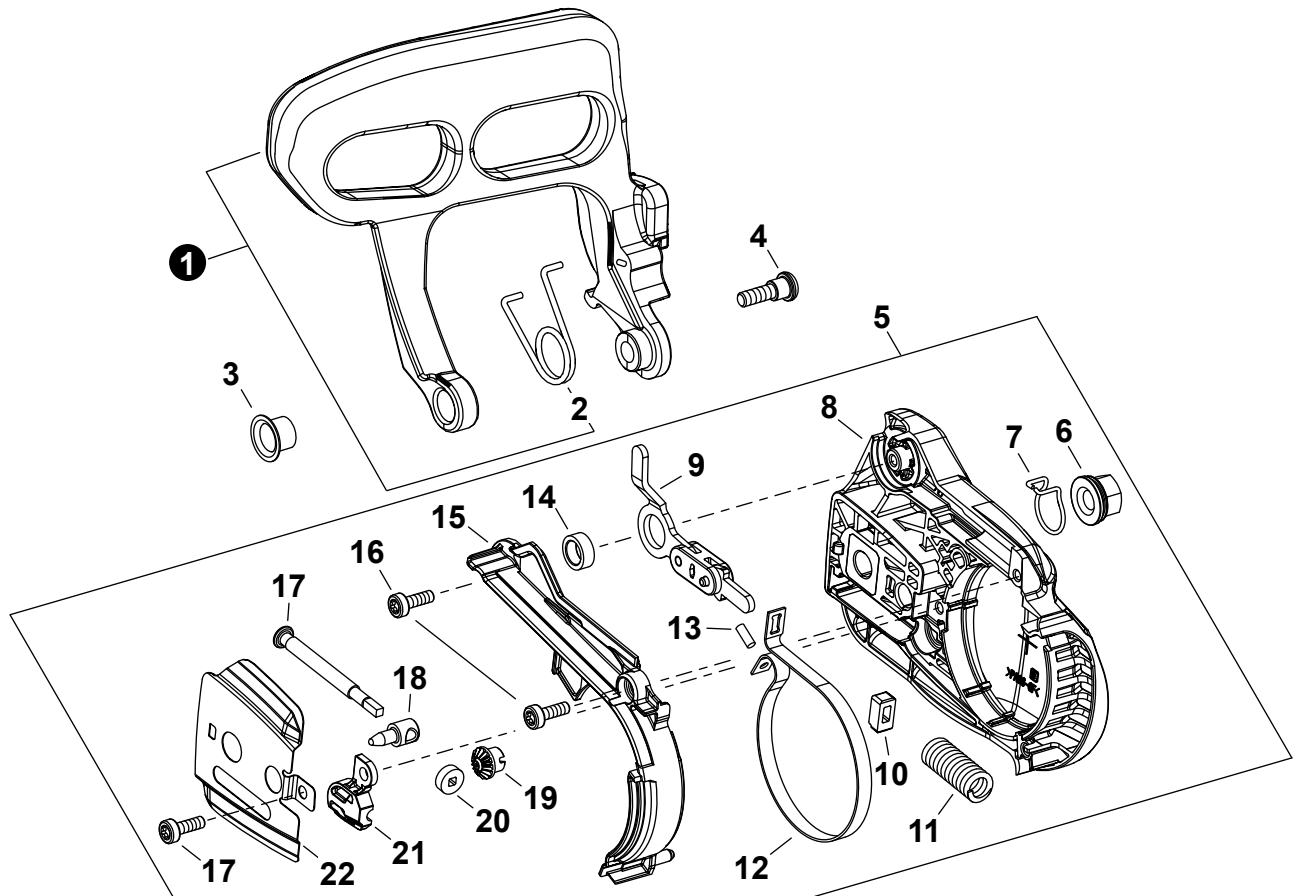

NO.	PART NUMBER	QTY.	DESCRIPTION	NOM DE LA PIÈCE
1	P200001730	1	KIT, BRAKE LEVER	KIT DE LEVIER DE FREIN
2	V452002040	1	+SPRING, TORSION	+RESSORT DE TORSION
3	V356000780	1	COLLAR 10	COLLET 10
4	V203002270	1	BOLT 5x13	BOULON 5x13
5	P100002170	1	SPROCKET GUARD ASSY	ASSEMBLAGE PROTECTEUR, PIGNON
6	V265000550	1	+NUT 8	+ÉCROU 8
7	C649000420	1	+HOOK	+MOUSQUETON
8	C300001140	1	+GUARD, SPROCKET	+COURVERCLE DE PIGNON
9	C334000340	1	+CONNECTOR, BRAKE	+CONNEXION DE FREIN
10	V376000450	1	+GUIDE	+GUIDE
11	V450002080	1	+SPRING, COMPRESSION	+RESSORT DE COMPRESSION
12	C328000330	1	+BAND, BRAKE	+BANDE DE FREIN
13	9305030080	1	+PIN	+GOUPILLE
14	V355000860	1	+COLLAR 8	+COLLET 8
15	C345000640	1	+COVER, BRAKE	+COUVERCLE DE FREIN
16	V804000000	3	+BOLT, TORX 4x12	+BOULON TORX 4x12
17	V203000041	1	+BOLT 5	+BOULON 5
18	C309000110	1	+TENSIONER, CHAIN	+TENDEUR DE CHAÎNE
19	V651001060	1	+GEAR, BEVEL	+ENGRENAGE CONIQUE
20	V651000011	1	+GEAR, BEVEL	+ENGRENAGE CONIQUE
21	V355000840	1	+COLLAR 8	+COLLET 8
22	C305000521	1	+PLATE, GUIDE - OUTER	+PLAQUE-GUIDE - EXTÉRIEUR