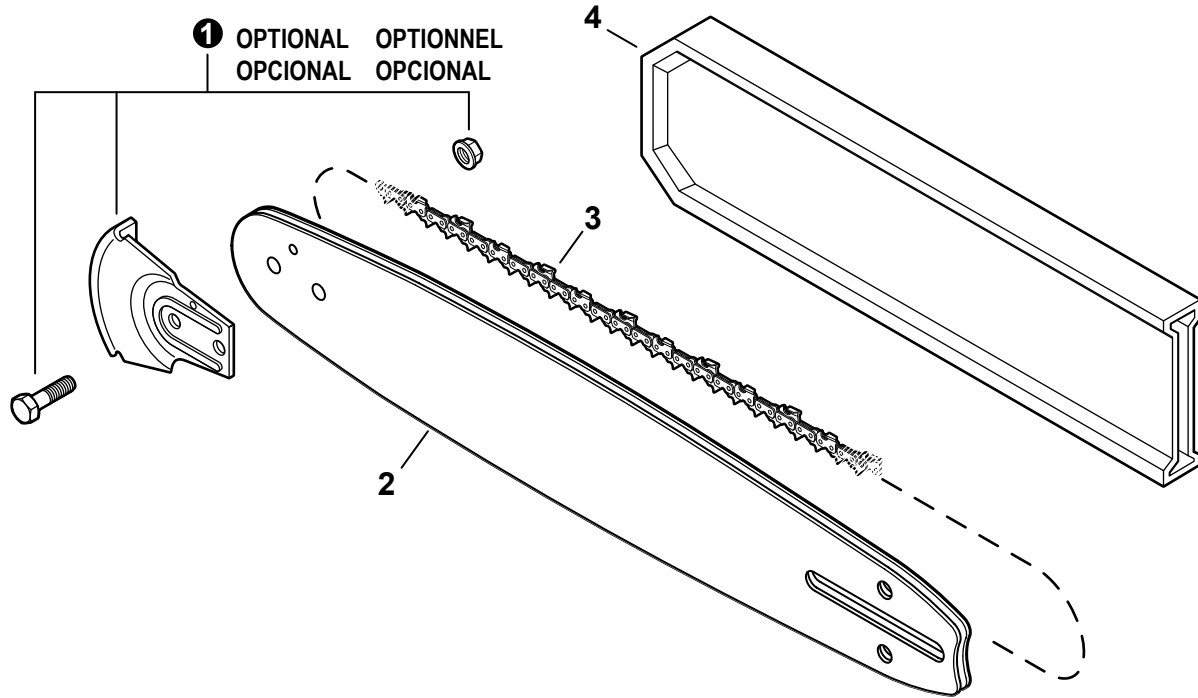

NO.	PART NUMBER	QTY.	DESCRIPTION	NOM DE LA PIÈCE
1	2894902	1	KICK GUARD™ KIT	KICK GUARD™ KIT
2	12A4CD3251C	1	GUIDE BAR, 12"	GUIDE-CHAÎNE 305 MM
2	14A4CD3259C	1	GUIDE BAR, 14"	GUIDE-CHAÎNE 356 MM
3	80TXL51CQ	1	SAW CHAIN 12"	CHAÎNE DE SCIE 305 MM
3	80TXL59CQ	1	SAW CHAIN 14"	CHAÎNE DE SCIE 356 MM
4	X490001040	1	SCABBARD 12"	FOURREAU 30 CM
4	X490001050	1	SCABBARD 14"	FOURREAU 35 CM