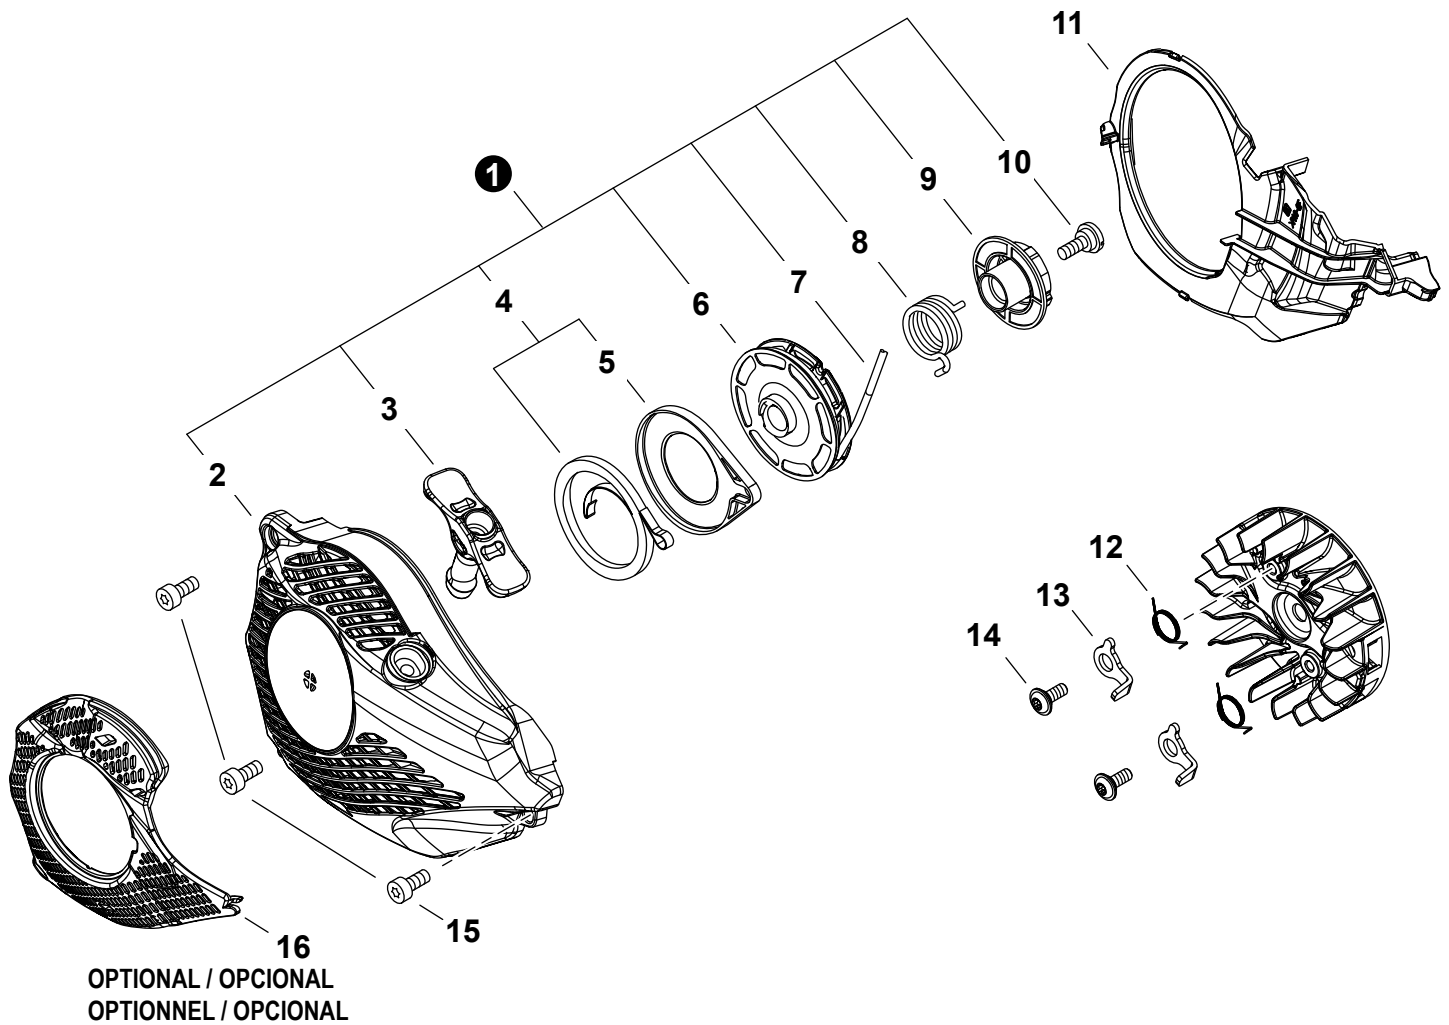

NO.	PART NUMBER	QTY.	DESCRIPTION	NOM DE LA PIÈCE
1	A051003132	1	STARTER ASSY	ASSEMBLAGE DU LANCEUR À RAPPEL
2	P022051080	1	+CASE ASSY, STARTER	+BOÎTIER DU LANCEUR À RAPPEL COMPLET
3	P022048980	1	+GRIP, STARTER	+POIGNÉE DU DÉMARREUR
4	P022040060	1	+SPRING KIT, REWIND	+KIT DE RESSORT DE RAPPEL
5	P022040070	1	++SPRING CASE	++BOÎTIER DE RESSORT
6	P022040050	1	+DRUM	+TAMBOUR
7	P022040090	1	+ROPE, STARTER 3x700	+CORDE DU DÉMARREUR 3x700
8	P022036670	1	+SPRING, RETURN	+RESSORT DE RAPPEL
9	P022040080	1	+PLATE, CAM	+PLAQUE DE CAME
10	V253000310	1	+SCREW 5	+VIS 5
11	A172003200	1	COVER, FAN	COUVRE-VENTILATEUR
12	V452000030	2	SPRING, TORSION	RESSORT DE TORSION
13	A514000300	2	PAWL	CLIQUET
14	V203002250	2	BOLT 5x11	BOULON 5x11
15	V804000060	3	BOLT, TORX 4x16	BOULON TORX 4x16
16	A127000480	1	SHIELD, DEBRIS	PARE-DÉBRIS