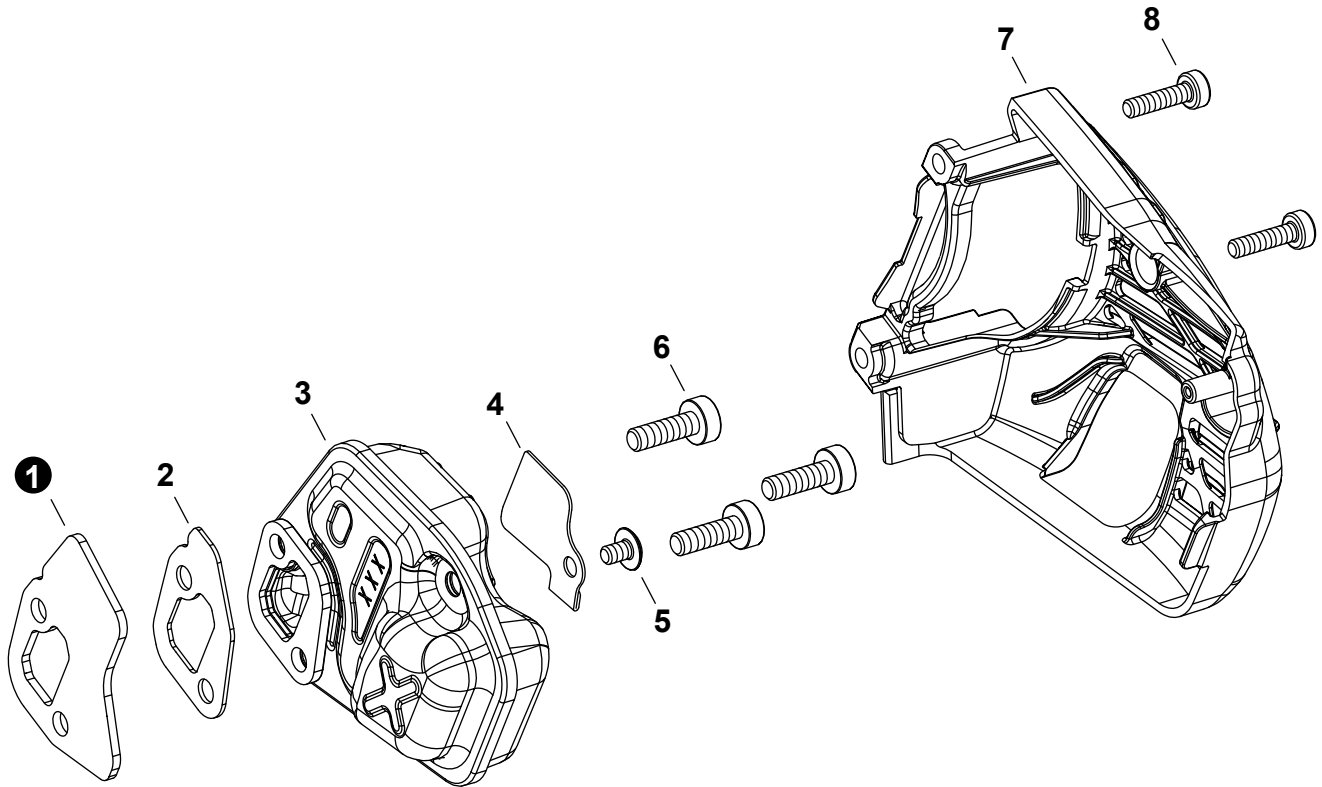

NO.	PART NUMBER	QTY.	DESCRIPTION	NOM DE LA PIÈCE
1	SB1120	1	SHORT BLOCK	MOTEUR COMPLET
2	P021050130	1	+CRANKCASE SET	+ENSEMBLE DE CARTER DE MOTEUR
3	V505000070	2	++SEAL, OIL 12	++JOINT D'HUILE 12
4	90033040080	2	++PIN, LOCATING 4x8	++GOUPILLE DE POSITIONNEMENT 4x8
5	90080036001	2	++BEARING, BALL 6001	++ROULEMENT À BILLES 6001
6	V102000290	1	++GASKET, CRANKCASE	++JOINT CARTER DE MOTEUR
7	V804000100	3	++BOLT, TORX 4x16	++BOULON TORX 4x16
8	V804000100	4	+BOLT, TORX 4x16	+BOULON TORX 4x16
9	10014212330	1	+KEY, WOODRUFF	+CLAVETTE-DISQUE
10	A011001440	1	+CRANKSHAFT	+VILEBREQUIN
11	P021050120	1	+PISTON KIT	+KIT DE PISTON
12	V553000020	1	++BEARING, NEEDLE 8	++ROULEMENT À AIGUILLES 8
13	10001455930	2	++WASHER, THRUST	++RONDELLE DE BUTÉE
14	10001504630	2	++RING, SNAP	++ANNEAU ÉLASTIQUE
15	V606000020	1	++PIN, PISTON 8	++AXE DE PISTON 8
16	A101000700	1	++RING, PISTON	++SEGMENT DE PISTON
17	V100000830	1	+GASKET, CYLINDER	+JOINT CYLINDRE
18	P021051920	1	+CYLINDER	+CYLINDRE
19	A312000090	1	+HEAT SHIELD, EXHAUST	+BOUCLIER THERMIQUE ÉCHAPPEMENT
20	V104002290	1	+GASKET, EXHAUST	+JOINT D'ÉCHAPPEMENT

NO.	PART NUMBER	QTY.	DESCRIPTION	NOM DE LA PIÈCE
1	A235000410	1	RETAINER, AIR FILTER	ATTACHE, FILTRE D'AIR
2	A232002030	1	COVER, AIR FILTER	COUVERCLE DU FILTRE D'AIR
3	A226002310	1	FILTER ASSY, 250 MESH AIR	FILTRE D'AIR DE MAILLE 250 COMPLET
4	V805000070	2	BOLT, TORX 5x40	BOULON TORX 5x40
5	A204000250	1	ELBOW, CARBURETOR	COUDE, CARBURATEUR
6	V358000220	1	COLLAR 14	COLLET 14
7	V351000030	1	COLLAR 3	COLLET 3
8	V804000040	2	BOLT, TORX 4x10	BOULON TORX 4x10
9	A202000290	1	BELLOWS, INTAKE	SOUFFLET D'ADMISSION