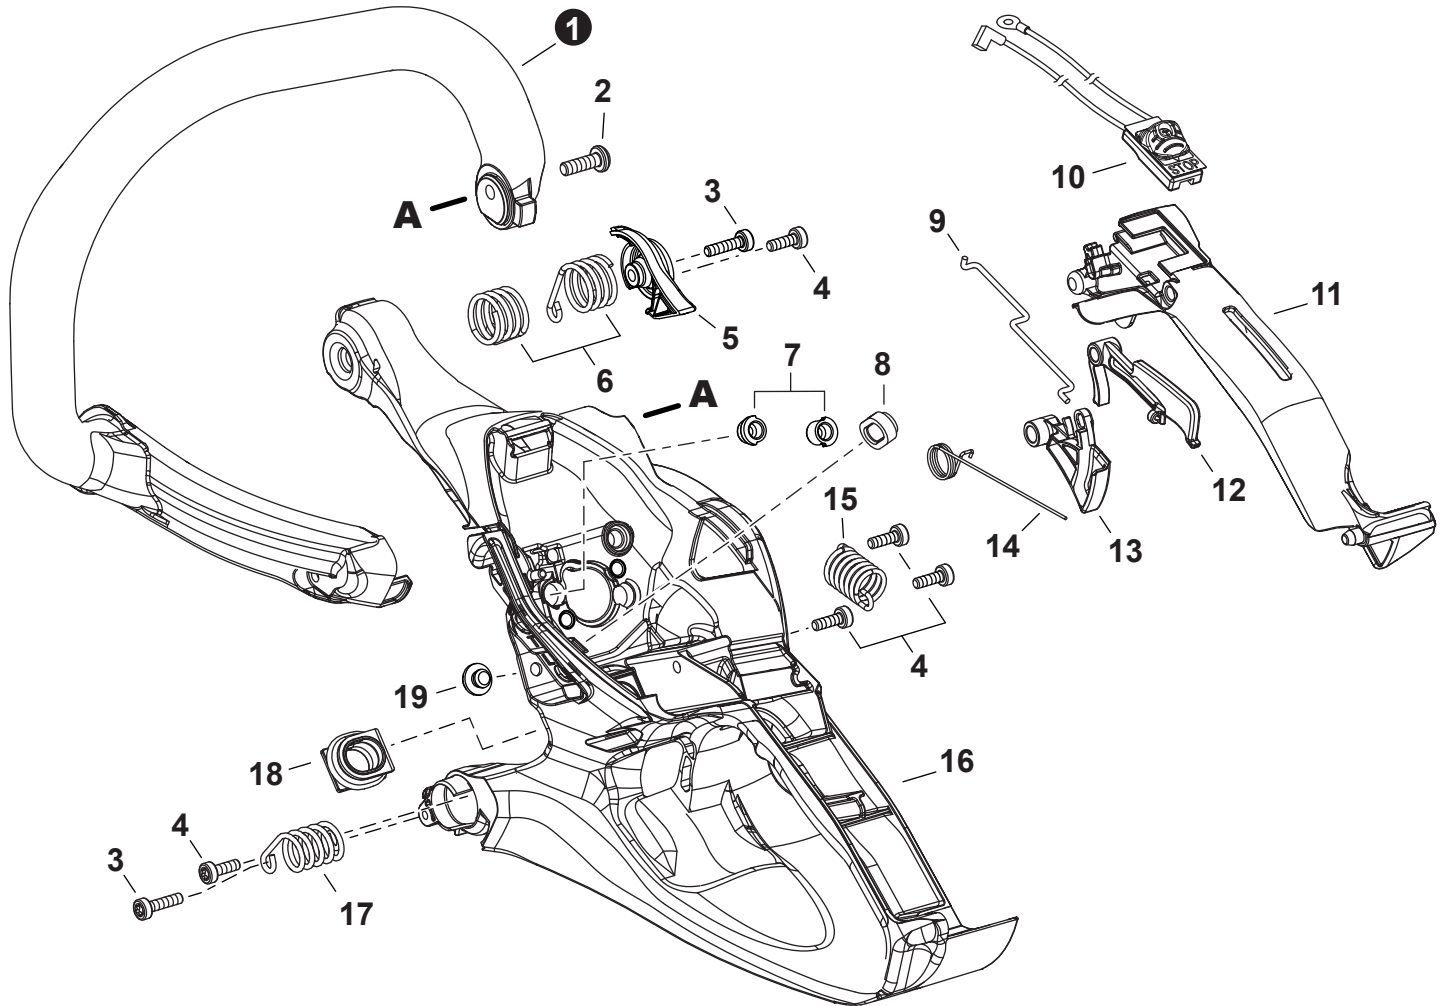

NO.	PART NUMBER	QTY.	DESCRIPTION	NOM DE LA PIÈCE
1	C400001700	1	HANDLE, FRONT	POIGNÉE AVANT
2	V805000000	1	BOLT, TORX 5x16	BOULON TORX 5x16
3	V804000010	2	BOLT, TORX 4x16	BOULON TORX 4x16
4	V804000000	5	BOLT, TORX 4x12	BOULON TORX 4x12
5	V456000400	1	HOLDER, SPRING	SUPPORT DE RESSORT
6	V450002300	2	SPRING, COMPRESSION	RESSORT DE COMPRESSION
7	V162000771	2	PLUG	BOUCHON
8	V131000220	1	GROMMET, NEEDLE	ANNEAU D'AIGUILLE
9	C454000590	1	ROD, THROTTLE	TIGE D'ACCÉLÉRATEUR
10	A440002741	1	SWITCH, ON-OFF	INTERRUPTEUR MARCHE-ARRÊT
11	C411000260	1	COVER, HANDLE	COUVERCLE DE POIGNÉE
12	C460000591	1	LOCKOUT, THROTTLE	GÂCHETTE DE SÉCURITÉ
13	C450001070	1	TRIGGER, THROTTLE	GÂCHETTE D'ACCÉLÉRATEUR
14	V452001650	1	SPRING, TORSION	RESSORT DE TORSION
15	V450002060	1	SPRING, COMPRESSION	RESSORT DE COMPRESSION
16	C410001480	1	HANDLE, REAR	POIGNÉE ARRIÈRE
17	V450002310	1	SPRING, COMPRESSION	RESSORT DE COMPRESSION
18	A239000110	1	PIPE, INTAKE	TUYAU D'ADMISSION
19	V420004980	1	CUSHION	COUSSIN