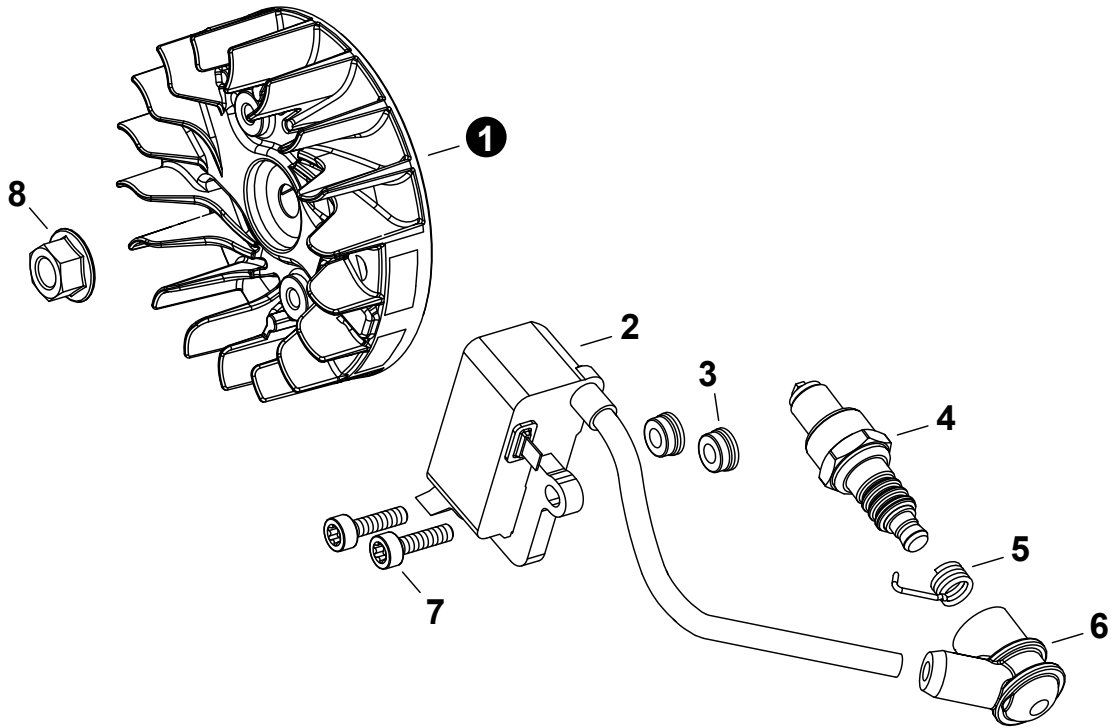

NO.	PART NUMBER	QTY.	DESCRIPTION	NOM DE LA PIÈCE
1	A409001300	1	FLYWHEEL	VOLANT
2	P021050161	1	COIL, IGNITION	BOBINE D'ALLUMAGE
3	V352000300	2	COLLAR 4	COLLET 4
4	A425000060	1	SPARK PLUG - CMR7H	BOUGIE D'ALLUMAGE - CMR7H
5	A426000010	1	TERMINAL, SPARK PLUG	BORNE DE BOUGIE D'ALLUMAGE
6	A427000190	1	CAP, SPARK PLUG	PROTECTEUR DE BOUGIE D'ALLUMAGE
7	V804000060	2	BOLT, TORX 4x16	BOULON TORX 4x16
8	V265000140	1	NUT M8	ÉCROU M8