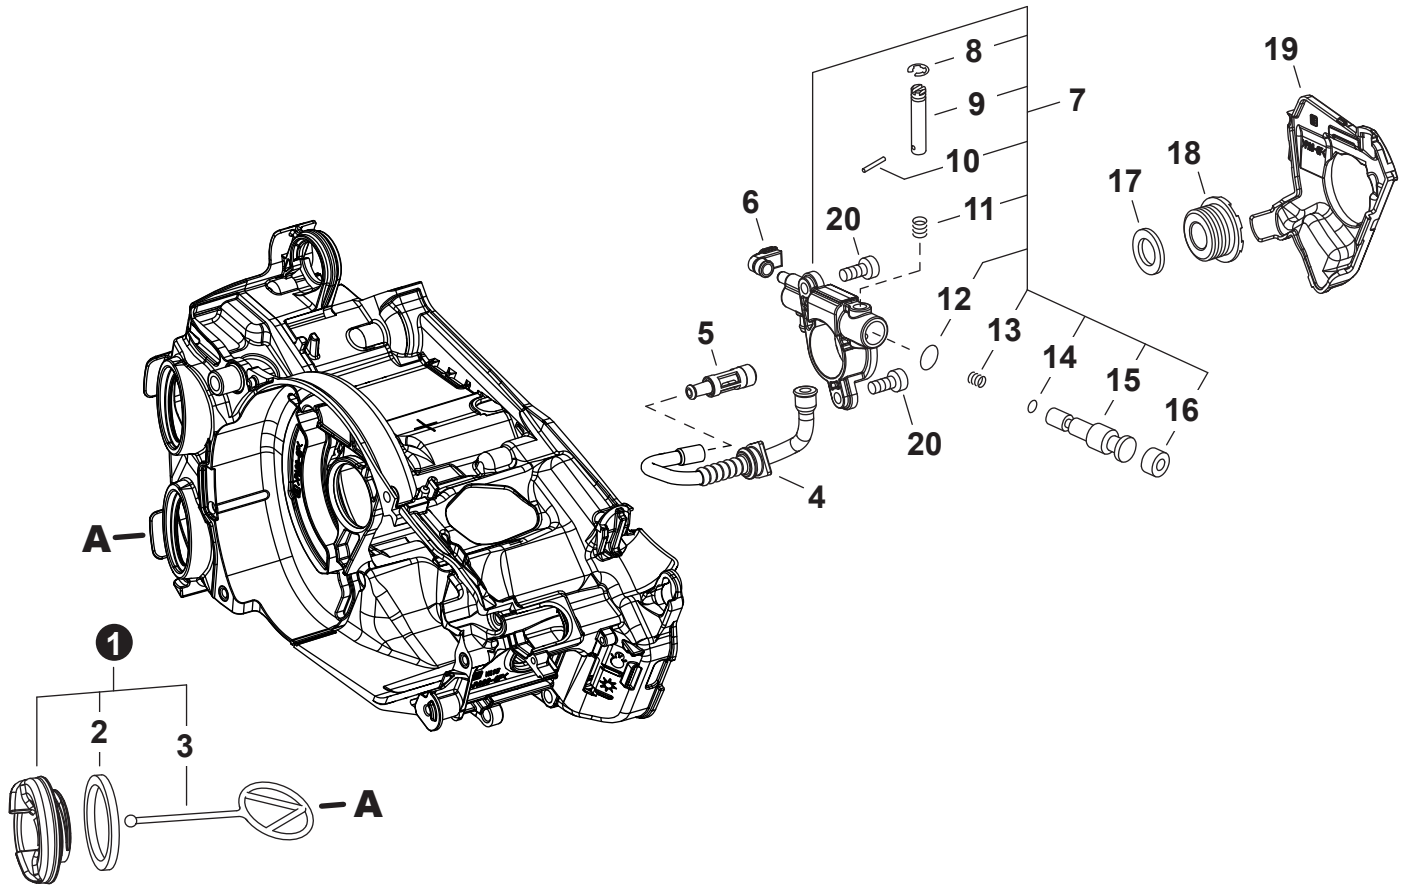

NO.	PART NUMBER	QTY.	DESCRIPTION	NOM DE LA PIÈCE
1	A033000390	1	CAP ASSY, OIL	ASSEMBLAGE DU BOUCHON DE HUILE
2	V107000180	1	GASKET, CAP	JOINT BOUCHON
3	A365000050	1	CONNECTOR, CAP L= 60 MM	CONNEXION DU BOUCHON L= 60 MM
4	V470002200	1	PIPE, OIL	TUYAU À HUILE
5	P021050140	1	FILTER ASSY, OIL	FILTRE À HUILE COMPLET
6	V470002171	1	PIPE, OIL OUTLET	TUYAU DE SORTIE À HUILE
7	C022000211	1	AUTO-OILER ASSY	GRAISSEUR AUTOMATIQUE COMPLET
8	12312715030	1	+E-RING	+BAGUE EN E
9	P003005430	1	+ADJUSTER, OILER	+RÉGLEUR DE GRAISSEUR
10	P003002180	1	+PIN, SPRING	+GOUPILLE ÉLASTIQUE
11	43701537330	1	+SPRING	+RESSORT
12	P003005420	1	+WASHER	+RONDELLE
13	P003006000	1	+SPRING	+RESSORT
14	P003005790	1	+WASHER	+RONDELLE
15	P003005990	1	+PLUNGER ASSY	+PISTON COMPLET
16	43706238330	1	+CAP, OIL PUMP	+BOUCHON DE POMPE À HUILE
17	V308000030	1	WASHER 10.5x17.4x1.8	RONDELLE 10.5x17.4x1.8
18	V652000310	1	GEAR, WORM	ENGRENAGE À VIS SANS FIN
19	C236000150	1	COVER, OILER	COUVERCLE DE GRAISSEUR
20	V804000050	2	BOLT, TORX 4x12	BOULON TORX 4x12