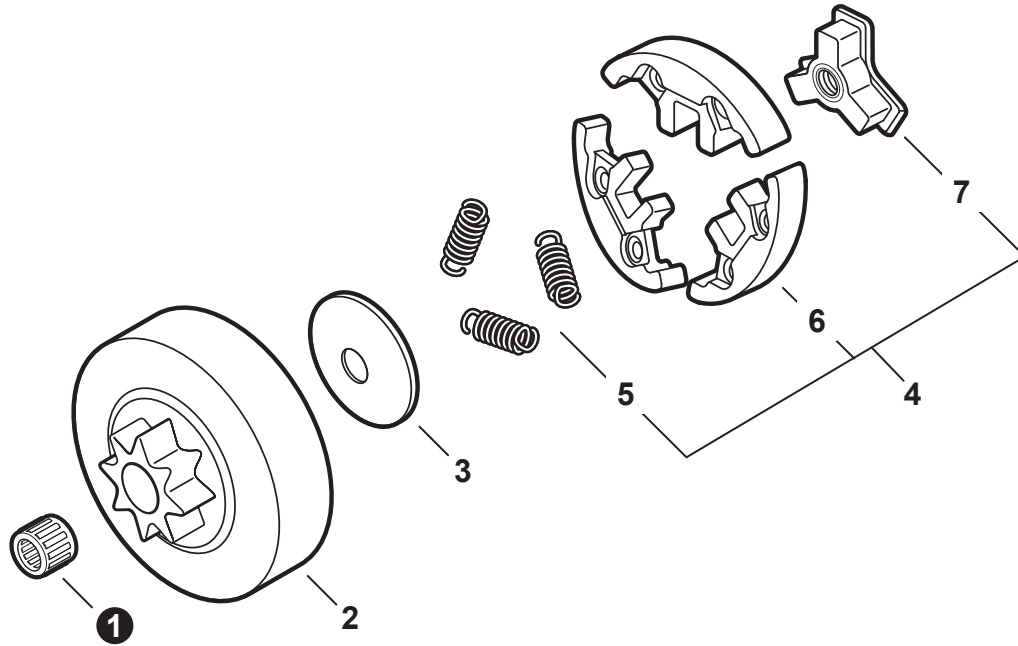

NO.	PART NUMBER	QTY.	DESCRIPTION	NOM DE LA PIÈCE
1	V555000190	1	BEARING, NEEDLE 10	ROULEMENT À AIGUILLES 10
2	A556001950	1	DRUM, CLUTCH	TAMBOUR D'EMBRAYAGE
3	A551000170	1	PLATE, CLUTCH	PLAQUE D'EMBRAYAGE
4	A056000830	1	CLUTCH ASSY	BLOC D'EMBRAYAGE
5	A566000290	3	+SPRING, CLUTCH	+RESSORT D'EMBRAYAGE
6	P100004180	1	+CLUTCH SHOE SET	+ENSEMBLE SABOT, EMBRAYAGE
7	A552000430	1	+HUB, CLUTCH	+MOYEU D'EMBRAYAGE