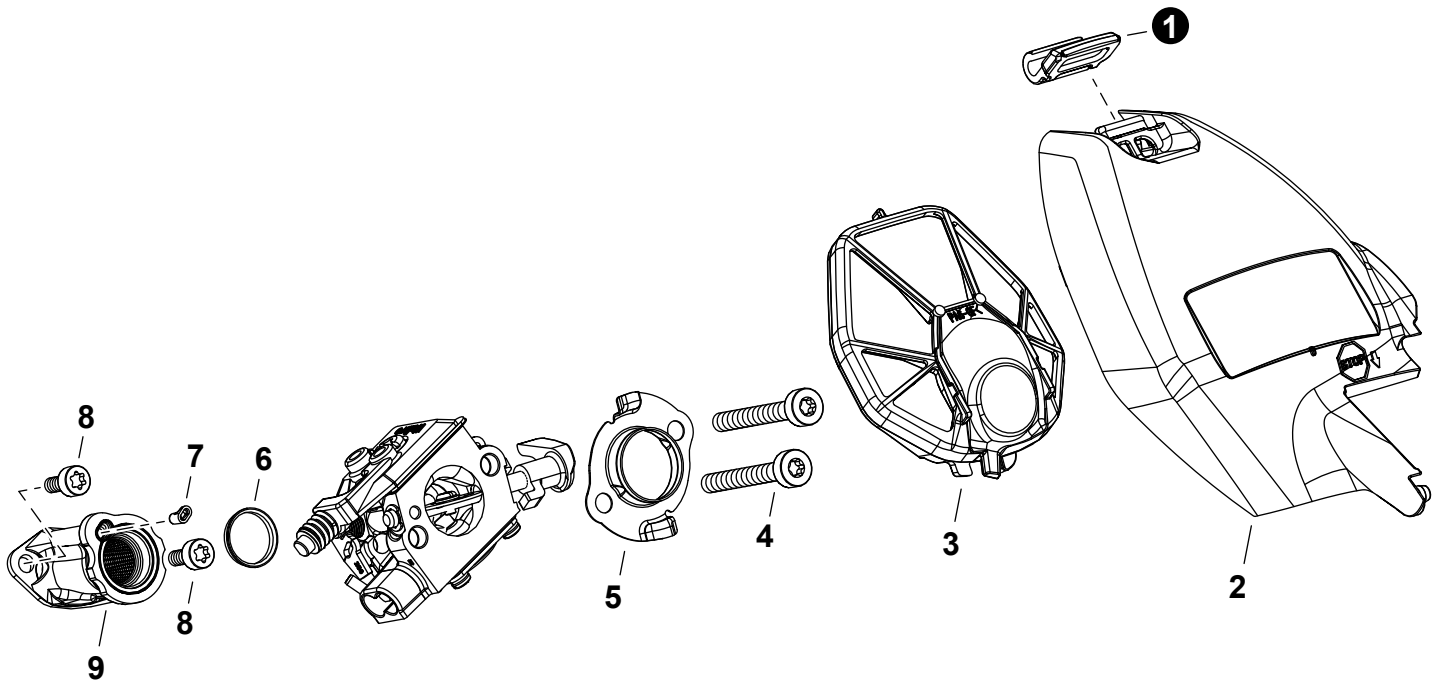

NO.	PART NUMBER	QTY.	DESCRIPTION	NOM DE LA PIÈCE
1	A235000410	1	RETAINER, AIR FILTER	ATTACHE, FILTRE D'AIR
2	A232002030	1	COVER, AIR FILTER	COUVERCLE DU FILTRE D'AIR
3	A226002310	1	FILTER ASSY, 250 MESH AIR	FILTRE D'AIR DE MAILLE 250 COMPLET
4	V805000070	2	BOLT, TORX 5x40	BOULON TORX 5x40
5	A204000250	1	ELBOW, CARBURETOR	COUDE, CARBURATEUR
6	V358000220	1	COLLAR 14	COLLET 14
7	V351000030	1	COLLAR 3	COLLET 3
8	V804000040	2	BOLT, TORX 4x10	BOULON TORX 4x10
9	A202000290	1	BELLOWS, INTAKE	SOUFFLET D'ADMISSION