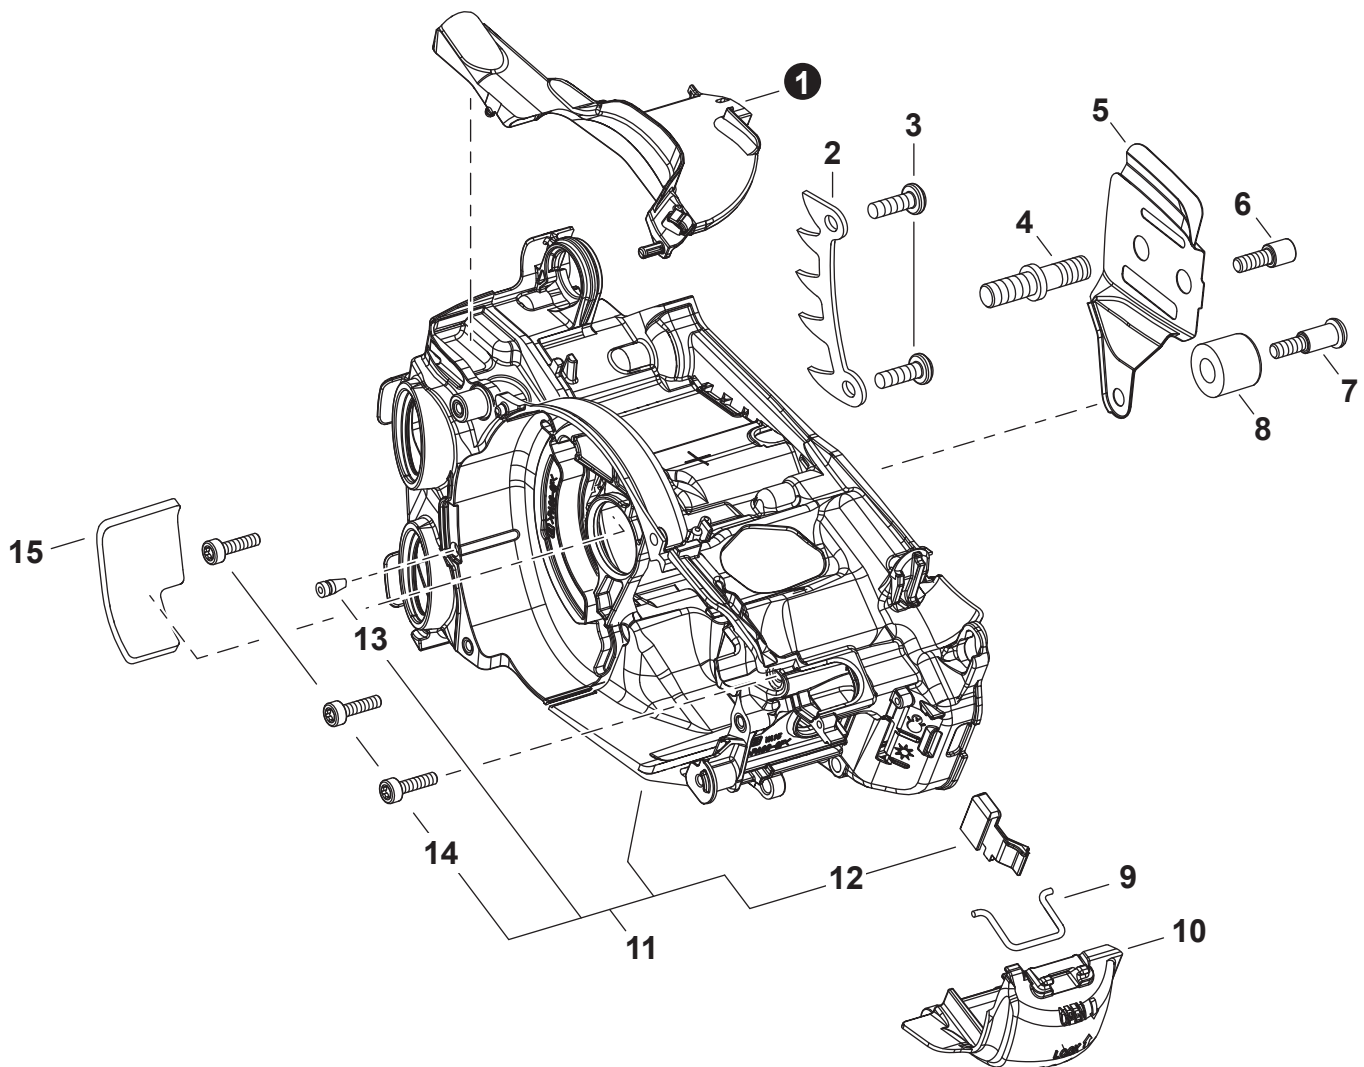

NO.	PART NUMBER	QTY.	DESCRIPTION	NOM DE LA PIÈCE
1	A127000560	1	COVER, DUST	COUVERCLE PARE-POUSSIÈRE
2	C304000000	1	SPIKE, BUMPER	GRIFFE D'ABATTAGE
3	V805000240	2	BOLT, TORX 5x12	BOULON TORX 5x12
4	V225000263	1	STUD, GUIDE BAR	BOULON DE GOUJON DE GUIDE-CHAÎNE
5	C305000511	1	PLATE, GUIDE - INNER	PLAQUE-GUIDE - INTÉRIEURE
6	V203002280	1	BOLT 5	BOULON 5
7	V203002260	1	BOLT 5x12	BOULON 5x12
8	C310000140	1	CATCHER, CHAIN	ATTRAPE-CHAÎNE
9	C649000440	1	LATCH, COVER	LOQUET - COUVERCLE
10	A429000200	1	COVER, SPARK PLUG	COUVERCLE DE BOUGIE D'ALLUMAGE
11	P021051914	1	ENGINE COVER ASSY	ASSEMBLAGE COUVRE-MOTEUR
12	A219000071	1	+SHUTTER, AIR	+VOLET D'AIR
13	43611413930	1	+VENT ASSY	+ÉVENT COMPLET
14	V804000100	3	+BOLT, TORX 4x16	+BOULON TORX 4x16
15	V341000201	1	SHIELD, HEAT	BOUCLIER THERMIQUE