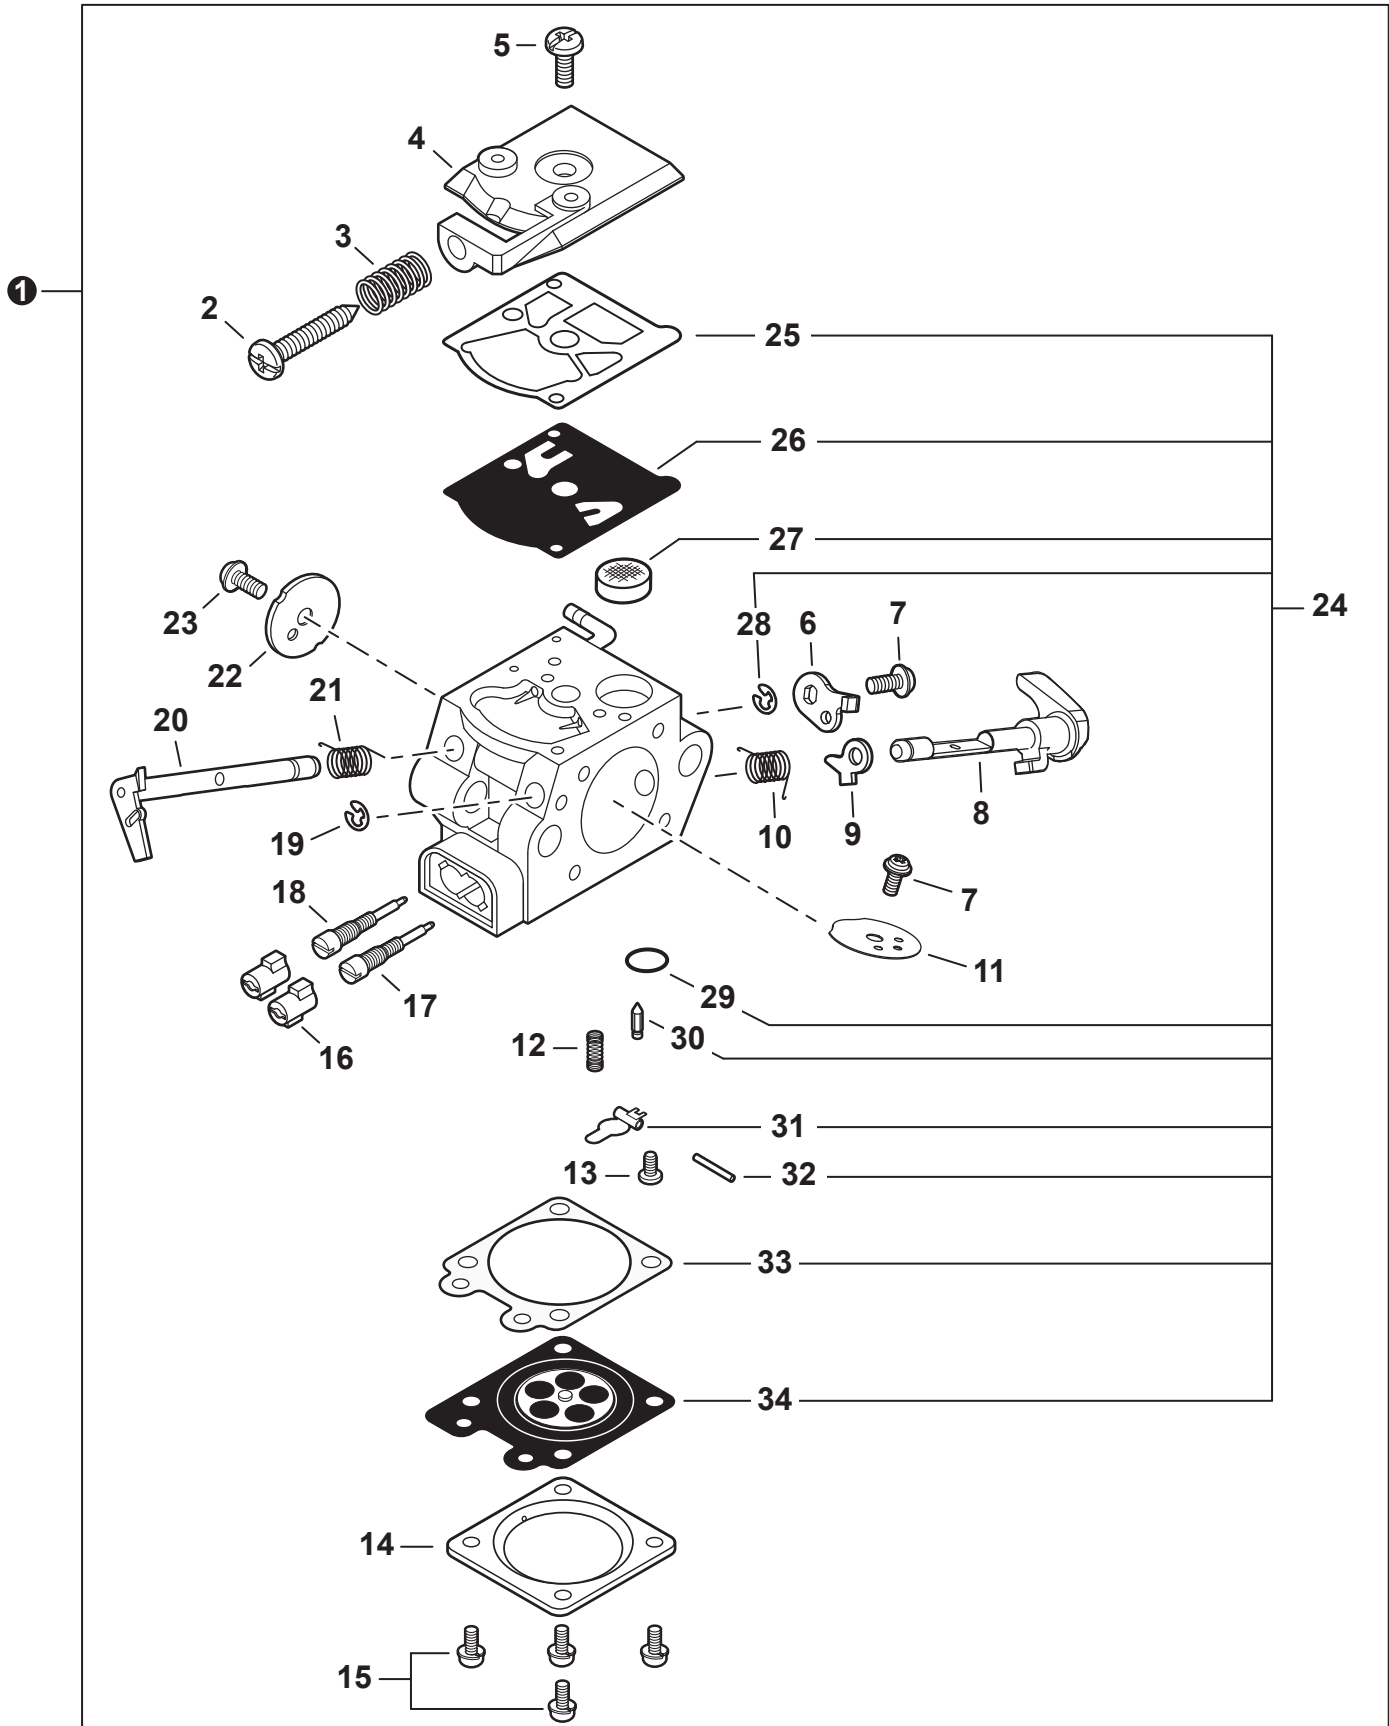

NO.	PART NUMBER	QTY.	DESCRIPTION	NOM DE LA PIÈCE
1	SB1120	1	SHORT BLOCK	MOTEUR COMPLET
2	P021050130	1	+CRANKCASE SET	+ENSEMBLE DE CARTER DE MOTEUR
3	V505000070	2	++SEAL, OIL 12	++JOINT D'HUILE 12
4	90033040080	2	++PIN, LOCATING 4x8	++GOUPILLE DE POSITIONNEMENT 4x8
5	90080036001	2	++BEARING, BALL 6001	++ROULEMENT À BILLES 6001
6	V102000290	1	++GASKET, CRANKCASE	++JOINT CARTER DE MOTEUR
7	V804000100	3	++BOLT, TORX 4x16	++BOULON TORX 4x16
8	V804000100	4	+BOLT, TORX 4x16	+BOULON TORX 4x16
9	10014212330	1	+KEY, WOODRUFF	+CLAVETTE-DISQUE
10	A011001440	1	+CRANKSHAFT	+VILEBREQUIN
11	P021050120	1	+PISTON KIT	+KIT DE PISTON
12	V553000020	1	++BEARING, NEEDLE 8	++ROULEMENT À AIGUILLES 8
13	10001455930	2	++WASHER, THRUST	++RONDELLE DE BUTÉE
14	10001504630	2	++RING, SNAP	++ANNEAU ÉLASTIQUE
15	V606000020	1	++PIN, PISTON 8	++AXE DE PISTON 8
16	A101000700	1	++RING, PISTON	++SEGMENT DE PISTON
17	V100000830	1	+GASKET, CYLINDER	+JOINT CYLINDRE
18	P021051920	1	+CYLINDER	+CYLINDRE
19	A312000090	1	+HEAT SHIELD, EXHAUST	+BOUCLIER THERMIQUE ÉCHAPPEMENT
20	V104002290	1	+GASKET, EXHAUST	+JOINT D'ÉCHAPPEMENT