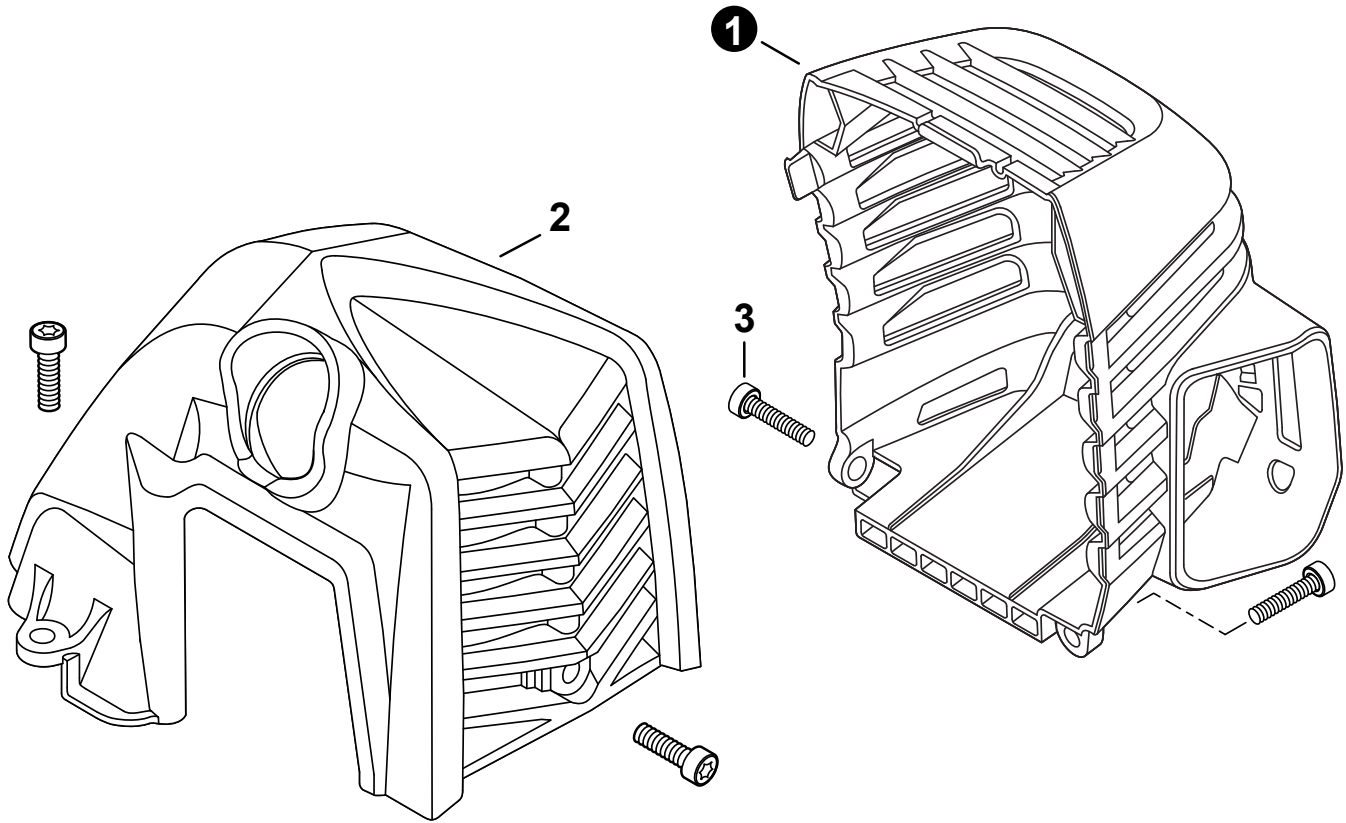

Guide-Chaîne - 30cm (0.043" jauge)..12A4CD3744C

Chaîne - 30cm (0.043" jauge) .....90PX44CQ

**ECHO Incorporated**

400 Oakwood Road, Lake Zurich, Illinois 60047

WWW.ECHO-USA.COM

©2024 ECHO Incorporated. All Rights Reserved

**25.4 cc**

**SERIAL NUMBER**  
**NUMÉRO DE SÉRIE**

**V01013001001 - V01013999999**

P/N 99922238250  
 REVISED 04/25/24

<b>Engine Cover</b> .....	<b>3</b>	<b>Gear Case</b> .....	<b>16</b>
Couvercle de moteur		Boîtier d'engrenage	
<b>Engine</b> .....	<b>4</b>	<b>Gear Case</b> .....	<b>17</b>
Moteur		Boîtier d'engrenage	
<b>Engine</b> .....	<b>5</b>	<b>Shoulder Strap</b> .....	<b>18</b>
Moteur		Bandoulière	
<b>Carburetor</b> .....	<b>6</b>	<b>Labels</b> .....	<b>19</b>
Carburateur		Étiquettes	
<b>Carburetor</b> .....	<b>7</b>	<b>Guide Bar, Saw Chain, Scabbard</b> .....	<b>20</b>
Carburateur		Guide-chaîne, Chaîne Coupante, Fourreau	
<b>Intake</b> .....	<b>8</b>	<b>Tools</b> .....	<b>20</b>
Admission		Outils	
<b>Exhaust</b> .....	<b>9</b>	<b>Maintenance Kits</b> .....	<b>21</b>
Échappement		Kits d'entretien	
<b>Ignition</b> .....	<b>10</b>	<b>Bulk Pipe</b> .....	<b>21</b>
Allumage		Tuyau en vrac	
<b>Starter</b> .....	<b>11</b>	<b>Bulk Starter Rope</b> .....	<b>21</b>
Lanceur à rappel		Corde du démarreur en vrac	
<b>Fuel System</b> .....	<b>12</b>		
Système de carburant			
<b>Fan Case</b> .....	<b>13</b>		
Couvre-ventilateur			
<b>Main Pipe</b> .....	<b>14</b>		
Tube de transmission			
<b>Control Handle</b> .....	<b>15</b>		
Poignée de commande			