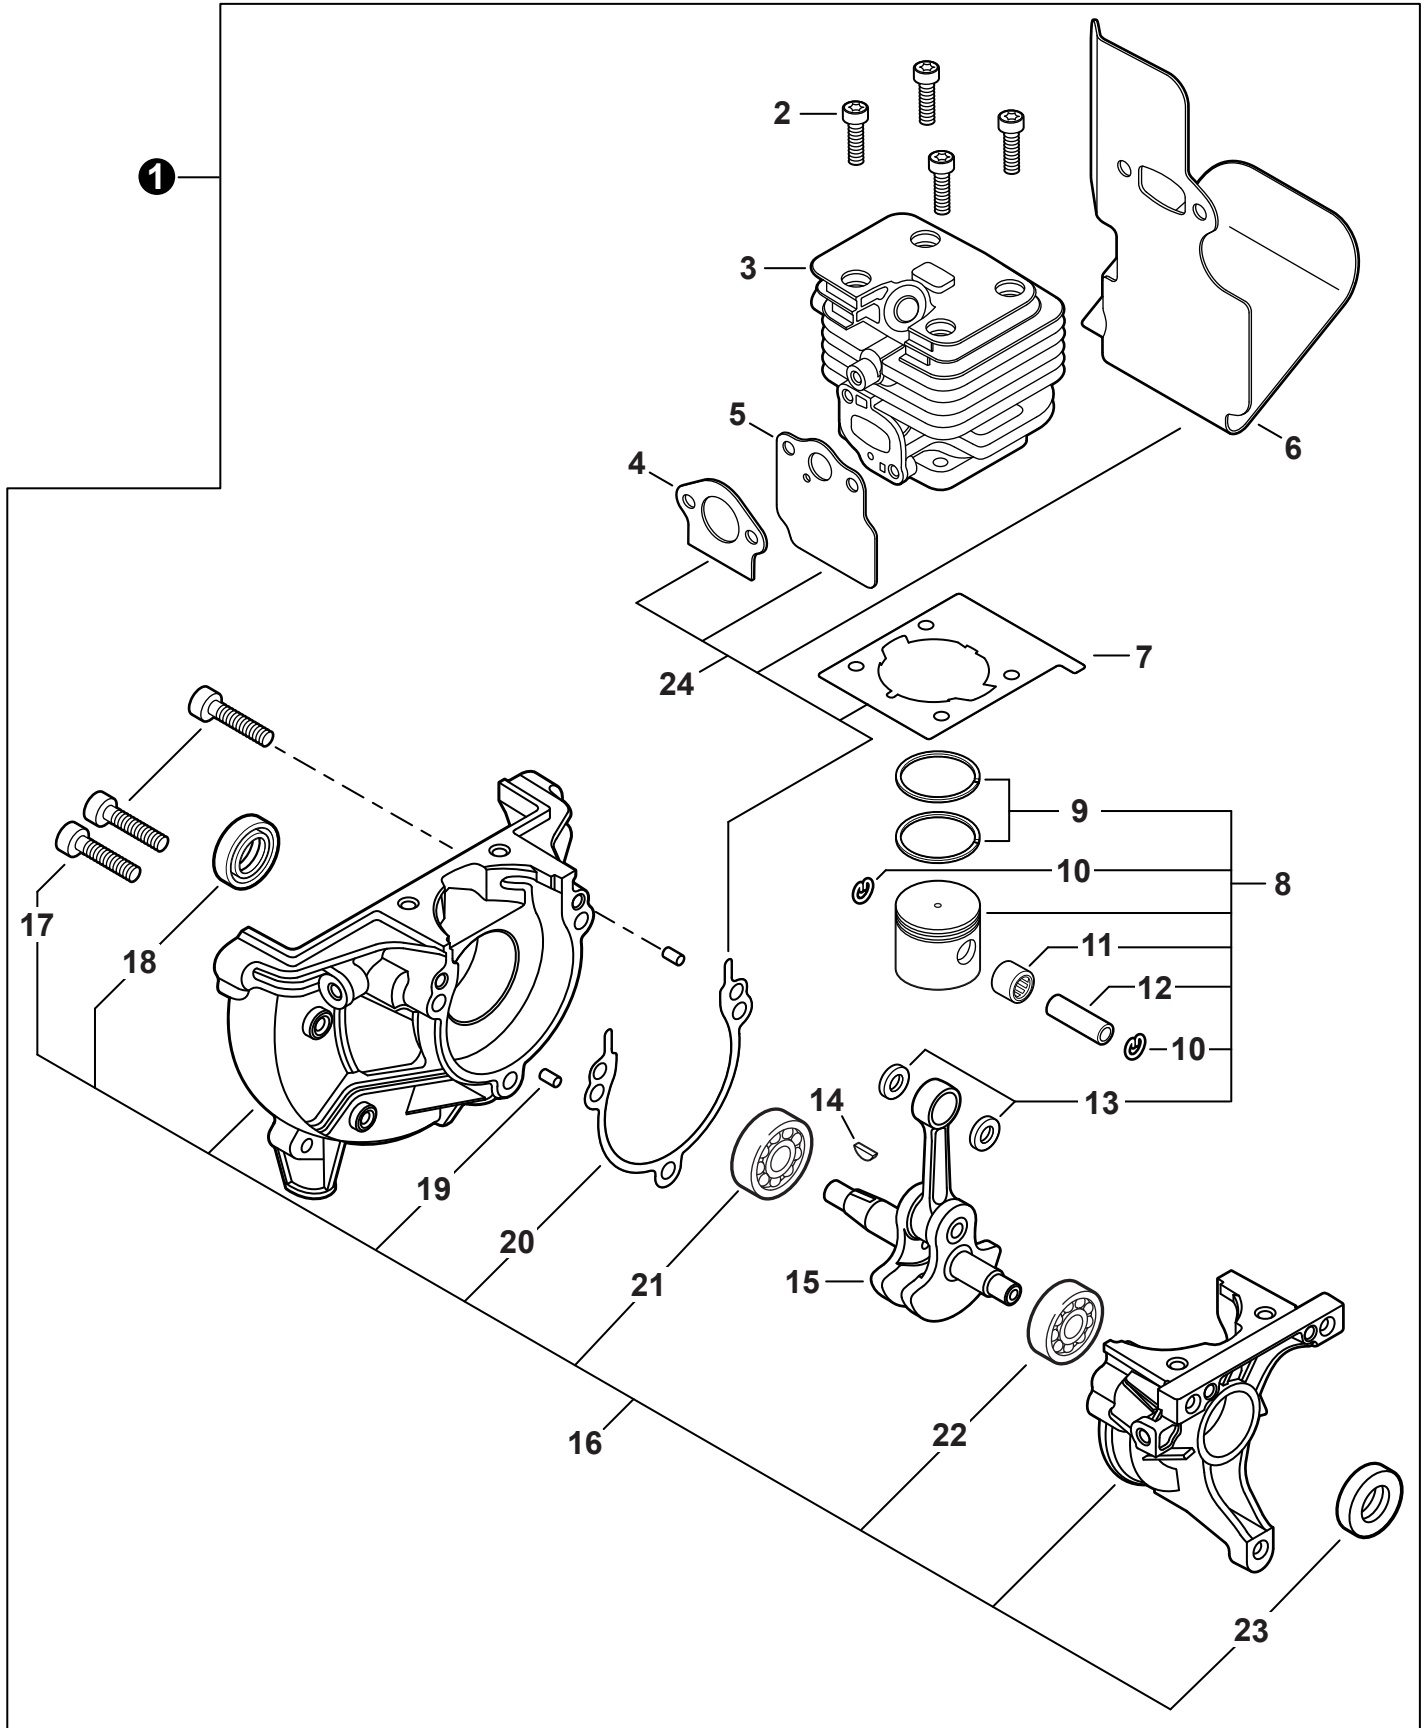

NO.	PART NUMBER	QTY.	DESCRIPTION	NOM DE LA PIÈCE
1	SB1118	1	SHORT BLOCK	MOTEUR COMPLET
2	V805000210	4	+BOLT, TORX 5x20	+BOULON TORX 5x20
3	A130002330	1	+CYLINDER	+CYLINDRE
4	V103001900	1	+GASKET, INTAKE	+JOINT D'ADMISSION
5	V103001890	1	+HEAT SHIELD, INTAKE	+BOUCLIER THERMIQUE ADMISSION
6	V104002310	1	+HEAT SHIELD, EXHAUST	+BOUCLIER THERMIQUE ÉCHAPPEMENT
7	V100000840	1	+GASKET, CYLINDER	+JOINT CYLINDRE
8	P021050840	1	+PISTON KIT	+KIT DE PISTON
9	A101000010	2	++RING, PISTON	++SEGMENT DE PISTON
10	10001503931	2	++RING, SNAP	++ANNEAU ÉLASTIQUE
11	V554000020	1	++BEARING, NEEDLE 9	++ROULEMENT À AIGUILLES 9
12	10001335430	1	++PIN, PISTON	++AXE DE PISTON
13	10001453630	2	++WASHER, THRUST	++RONDELLE DE BUTÉE
14	10014212330	1	+KEY, WOODRUFF	+CLAVETTE-DISQUE
15	A011001660	1	+CRANKSHAFT ASSY	+VILEBREQUIN COMPLET
16	P021050850	1	+CRANKCASE KIT	+KIT DE CARTER DE MOTEUR
17	V805000220	3	++BOLT, TORX 5x25	++BOULON TORX 5x25
18	10021242031	1	++SEAL, OIL 12	++JOINT D'HUILE 12
19	90033040080	2	++PIN, LOCATING 4x8	++GOUPILLE DE POSITIONNEMENT 4x8
20	V102000300	1	++GASKET, CRANKCASE	++JOINT CARTER DE MOTEUR
21	90080036001	1	++BEARING, BALL 6001	++ROULEMENT À BILLES 6001
22	90081036000	1	++BEARING, BALL	++ROULEMENT À BILLES
23	V503000040	1	++SEAL, OIL 10	++JOINT D'HUILE 10
24	P021051540	1	GASKET KIT: ENGINE, INTAKE, EXHAUST	KIT DE JOINTS - MOTEUR, ADMISSION, ÉCHAPPEMENT