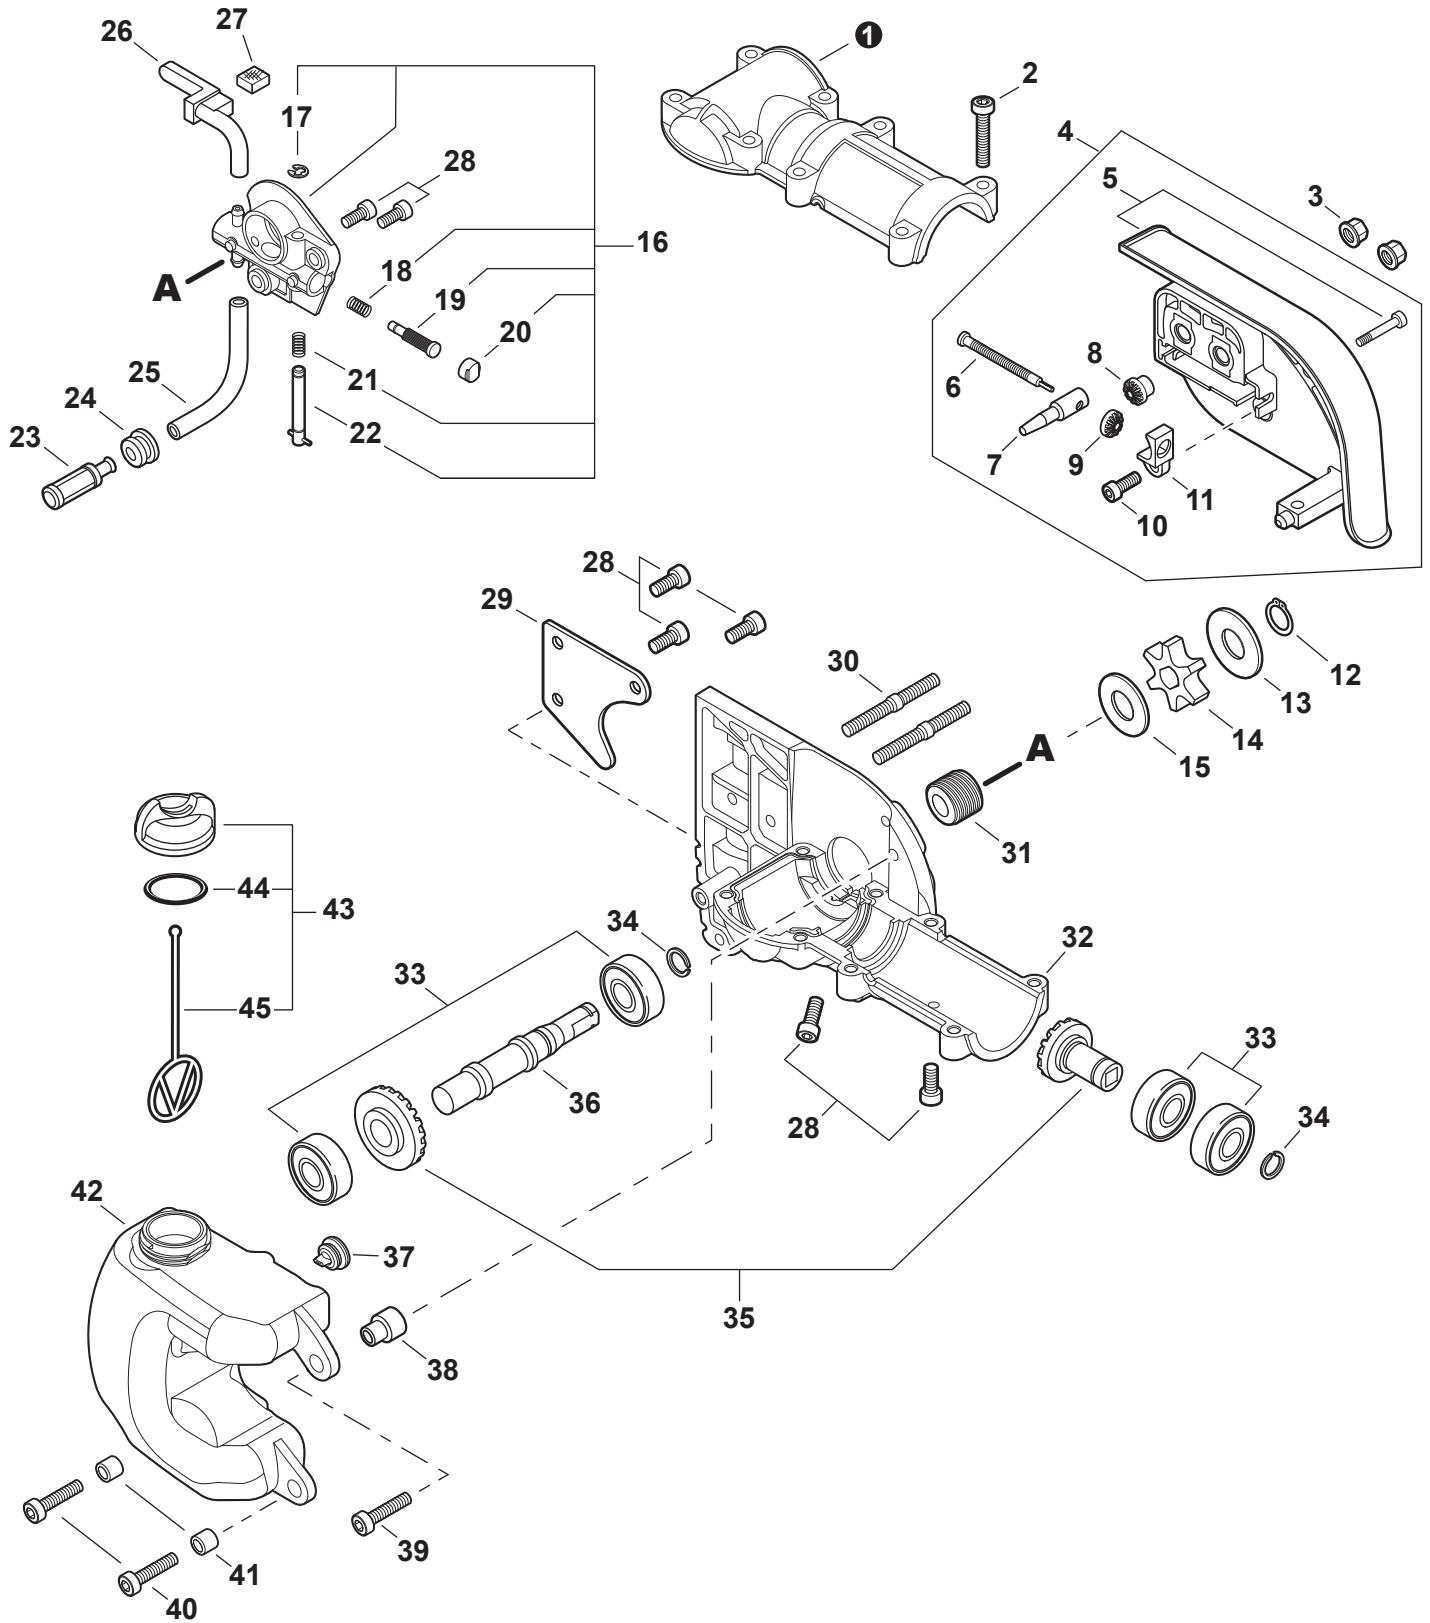

Gear Case
Boîtier d'engrenage

NO.	PART NUMBER	QTY.	DESCRIPTION	NOM DE LA PIÈCE
1	C531000010	1	COVER, GEAR CASE	COUVERCLE BOÎTIER D'ENGRENAGE
2	V805000170	8	BOLT, TORX 5x25	BOULON TORX 5x25
3	43301903933	2	NUT, FLANGE M6	ÉCROU À BRIDE M6
4	P021054080	1	SPROCKET GUARD ASSY	ASSEMBLAGE PROTECTEUR, PIGNON
5	C300000921	1	+GUARD, SPROCKET	+COURVERCLE DE PIGNON
6	V203000041	1	+BOLT 5	+BOULON 5
7	C309000030	1	+TENSIONER, CHAIN	+TENDEUR DE CHAÎNE
8	V651000320	1	+GEAR - 14 TOOTH	+ENGRENAGE - 14 DENTS
9	V651000310	1	+GEAR - 14 TOOTH	+ENGRENAGE - 14 DENTS
10	V252000040	1	+SCREW 4	+VIS 4
11	V355000140	1	+COLLAR 8	+COLLET 8
12	V583000090	1	RING, SNAP	ANNEAU ÉLASTIQUE
13	V307000160	1	WASHER 10	RONDELLE 10
14	C580000070	1	SPROCKET, DRIVE	PIGNON DE COMMANDE
15	17501439131	1	WASHER 10	RONDELLE 10
16	C022000010	1	AUTO-OILER ASSY	GRAISSEUR AUTOMATIQUE COMPLET
17	12532715130	1	+E-RING	+BAGUE EN E
18	P022010660	1	+SPRING	+RESSORT
19	P022010650	1	+PLUNGER ASSY	+PISTON COMPLET
20	P022010640	1	+CAP, PLUNGER	+BOUCHON DE PISTON
21	P022010670	1	+SPRING	+RESSORT
22	P022010680	1	+ADJUSTER, OILER	+RÉGLEUR DE GRAISSEUR
23	P100001900	1	FILTER, OIL	FILTRE À HUILE
24	13211501462	1	GROMMET	OEILLET
25	13011012331	1	PIPE 3x6x70	TUYAU 3x6x70
26	43721139134	1	PIPE, OIL OUTLET	TUYAU DE SORTIE À HUILE
27	43724439130	1	PAD, FOAM	COUSSIN MOUSSE
28	V805000130	7	BOLT, TORX 5x10	BOULON TORX 5x10
29	C649000140	1	HOOK	MOUSQUETON
30	V224000040	2	BOLT, STUD 6	GOUJON 6
31	43706338330	1	GEAR, WORM	ENGRENAGE À VIS SANS FIN
32	C531000460	1	CASE, GEAR	BOÎTIER D'ENGRENAGE
33	9404206001	4	BEARING, BALL	ROULEMENT À BILLES
34	90070600012	2	RING, SNAP 12	ANNEAU ÉLASTIQUE 12
35	P021009732	1	GEAR SET	ENSEMBLE D'ENGRENAGES
36	C534000430	1	SHAFT, GEAR	ARBRE-PIGNON
37	13131406320	1	VENT ASSY	ÉVENT COMPLET
38	V354000010	1	COLLAR 6	COLLET 6
39	V805000170	1	BOLT, TORX 5x25	BOULON TORX 5x25
40	V805000160	2	BOLT, TORX 5x20	BOULON TORX 5x20
41	13104528230	2	SPACER 6.2x7.8x6	ENTRETOISE 6.2x7.8x6
42	C200000081	1	TANK, OIL	RESERVOIR D'HUILE
43	P021005592	1	CAP ASSY	BOUCHON COMPLET
44	90072000018	1	+O-RING 18	+JOINT TORIQUE 18
45	A365000050	1	+CONNECTOR, CAP L= 60 MM	+CONNEXION DU BOUCHON L= 60 MM