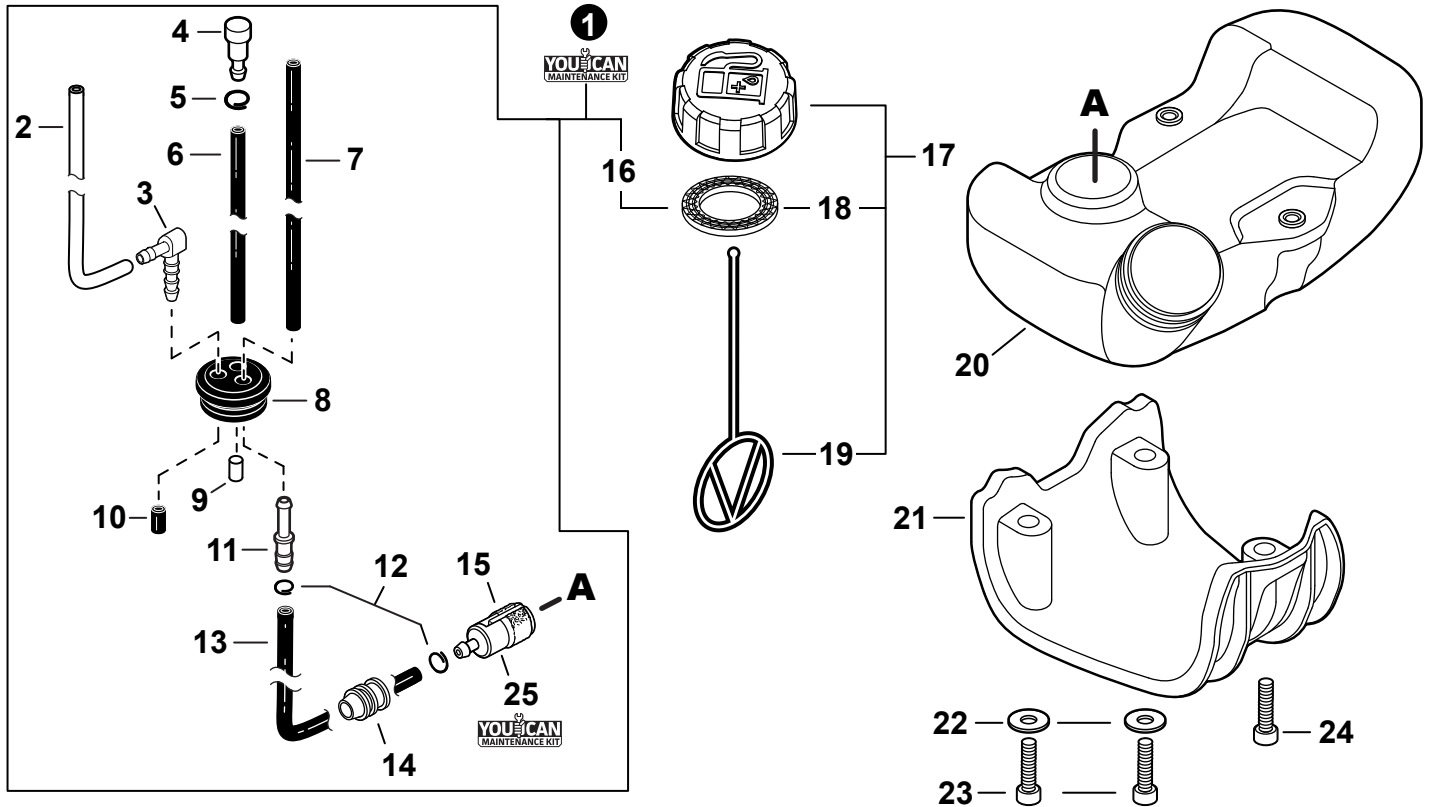

NO.	PART NUMBER	QTY.	DESCRIPTION	NOM DE LA PIÈCE
1	90182Y	1	FUEL SYSTEM KIT - YOUCAN™	TROUSSE DE SYSTÈME DE CARBURANT - YOUCAN™
2	13201256030	1	+PIPE, FUEL 3x6x80 YELLOW	+TUYAU DE CARBURANT 3x6x80 JAUNE
3	V186000500	1	+CONNECTOR, PIPE	+CONNEXION DE TUYAU
4	A356000031	1	+VENT ASSY	+ÉVENT COMPLET
5	V490001230	1	+CLIP 6.5 MM	+ATTACHE 6.5 MM
6	13201006531	1	+PIPE, FUEL 3x6x85 BLACK	+TUYAU DE CARBURANT 3x6x85 NOIR
7	V471005650	1	+PIPE, FUEL 3x5.5x83 BLACK	+TUYAU DE CARBURANT 3x5.5x83 NOIR
8	13211555931	1	+GROMMET, FUEL	+OEILLET CARBURANT
9	13131435430	1	+FILTER, VENT	+FILTRE RESPIRATOIRE
10	V471005440	1	+PIPE, FUEL 3x7x10 BLACK	+TUYAU DE CARBURANT 3x7x10 NOIR
11	V186000520	1	+CONNECTOR, PIPE 5x3.5	+CONNEXION DE TUYAU 5x3.5
12	V490001240	2	+CLIP 6	+ATTACHE 6
13	V471003651	1	+PIPE, FUEL - 3x5x125 - BLACK	+TUYAU DE CARBURANT 3x5x125 NOIR
14	A413000190	1	+BOOT	+BOTTE
15	A369000470	1	+FILTER, FUEL	+FILTRE À CARBURANT
16	V107000210	1	+GASKET, FUEL CAP	+JOINT BOUCHON DE CARBURANT
17	P021053030	1	CAP ASSY, FUEL	ASSEMBLAGE DU BOUCHON DE CARBURANT
18	V107000210	1	+GASKET, FUEL CAP	+JOINT BOUCHON DE CARBURANT
19	A365000060	1	+CONNECTOR, CAP L= 123	+CONNEXION DU BOUCHON L= 123
20	A350002760	1	TANK, FUEL	RÉSERVOIR DE CARBURANT
21	A175000040	1	GUARD, FUEL TANK	PROTECTEUR, RÉSERVOIR D'ESSENCE
22	90060300005	2	WASHER 5.5x12x0.8	RONDELLE 5.5x12x0.8
23	V805000170	2	BOLT, TORX 5x25	BOULON TORX 5x25
24	V805000160	1	BOLT, TORX 5x20	BOULON TORX 5x20
25	90181Y	1	TUNE-UP KIT - YOUCAN™	TROUSSE DE MISE AU POINT - YOUCAN™