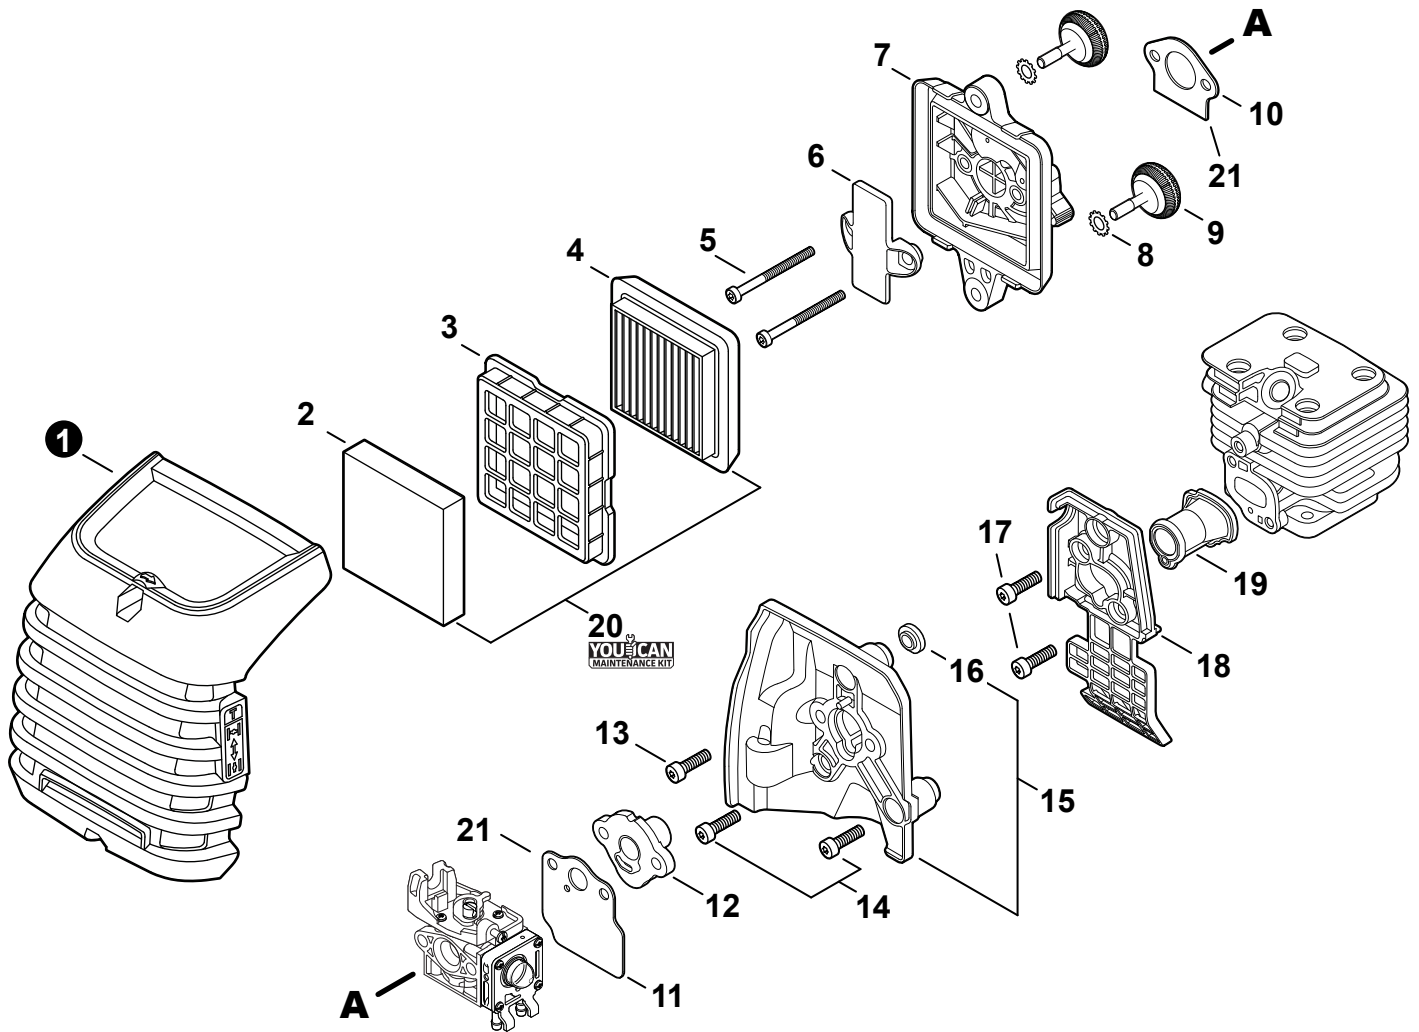

NO.	PART NUMBER	QTY.	DESCRIPTION	NOM DE LA PIÈCE
1	A232001891	1	COVER, AIR FILTER	COUVERCLE DU FILTRE D'AIR
2	A226002040	1	PRE-FILTER, FOAM	PRÉ-FILTRE EN MOUSSE
3	A227000050	1	RETAINER, PRE-FILTER	ATTACHE, PRÉ-FILTRE
4	A226002030	1	FILTER, AIR	FILTRE D'AIR
5	V805000430	2	BOLT, TORX 5x60	BOULON TORX 5x60
6	A244000370	1	PLATE, PREVENT	PLAQUE, PRÉVENTION
7	P021050880	1	CASE, AIR FILTER	BOÎTIER DE FILTRE D'AIR
8	V340000210	2	WASHER, LOCK	RONDELLE FREIN
9	V299000640	2	THUMBSCREW	VIS À SERRAGE À MAIN
10	V103001900	1	GASKET, INTAKE	JOINT D'ADMISSION
11	V103001890	1	HEAT SHIELD, INTAKE	BOUCLIER THERMIQUE ADMISSION
12	A209001000	1	BOOT, INSULATOR PLATE	BOTTE, PLAQUE ISOLANTE
13	V855000000	1	BOLT, TORX 5x20	BOULON TORX 5x20
14	V805000150	2	BOLT, TORX 5x16	BOULON TORX 5x16
15	A209001010	1	PLATE, INSULATOR	PLAQUE ISOLANTE
16	V353000020	1	+COLLAR 5	+COLLET 5
17	V253001020	2	SCREW 5x16	VIS 5x16
18	A206000040	1	HOLDER, BELLOWS	SUPPORT DE SOUFFLET
19	A202000300	1	BELLOWS, INTAKE	SOUFFLET D'ADMISSION
20	90181Y	1	TUNE-UP KIT - YOUCAN™	TROUSSE DE MISE AU POINT - YOUCAN™
21	P021051540	1	GASKET KIT: ENGINE, INTAKE, EXHAUST	KIT DE JOINTS - MOTEUR, ADMISSION, ÉCHAPPEMENT