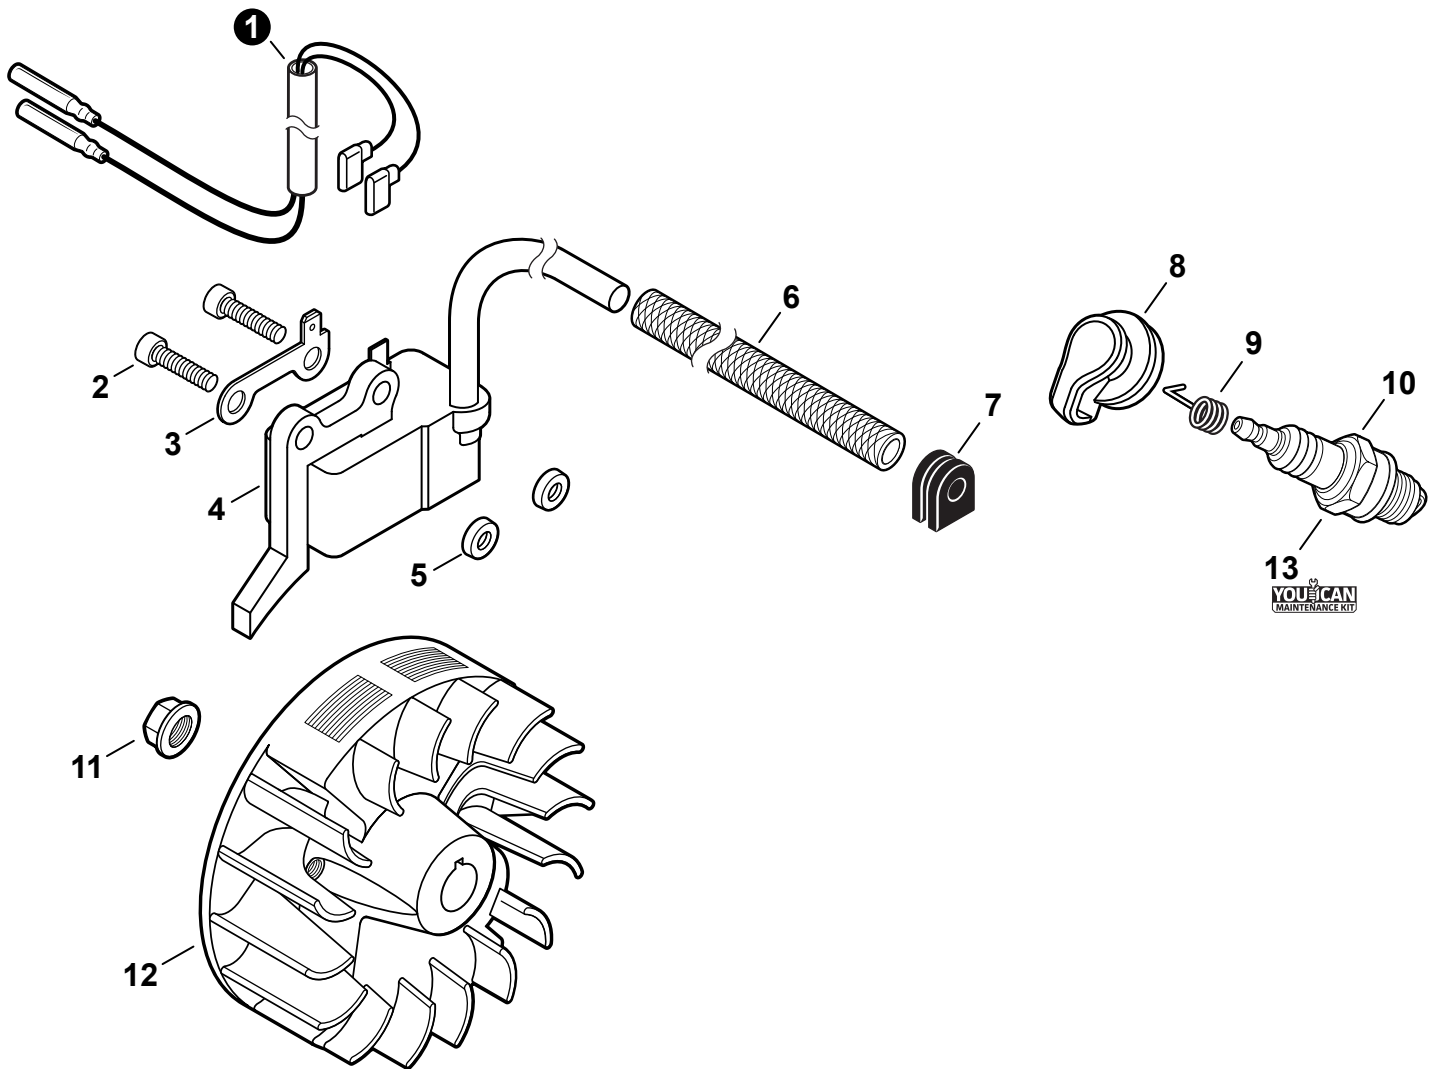

NO.	PART NUMBER	QTY.	DESCRIPTION	NOM DE LA PIÈCE
1	V485002880	1	LEAD SET - IGNITION	ENSEMBLE DE FIL D'ALLUMAGE
2	V805000210	2	BOLT, TORX 5x20	BOULON TORX 5x20
3	C152001030	1	CONNECTOR	CONNEXION
4	A411001791	1	COIL, IGNITION	BOBINE D'ALLUMAGE
5	V323000070	2	SPACER 5	ENTRETOISE 5
6	V475007540	1	TUBE, INSULATOR	TUYAU ISOLANTE
7	15611004920	1	GROMMET	OEILLET
8	A427000221	1	CAP, SPARK PLUG	PROTECTEUR DE BOUGIE D'ALLUMAGE
9	A426000010	1	TERMINAL, SPARK PLUG	BORNE DE BOUGIE D'ALLUMAGE
10	A425000060	1	SPARK PLUG - CMR7H	BOUGIE D'ALLUMAGE - CMR7H
11	90051500008	1	NUT, FLANGE M8	ÉCROU
12	A409001320	1	FLYWHEEL	VOLANT
13	90181Y	1	TUNE-UP KIT - YOUCAN™	TROUSSE DE MISE AU POINT - YOUCAN™