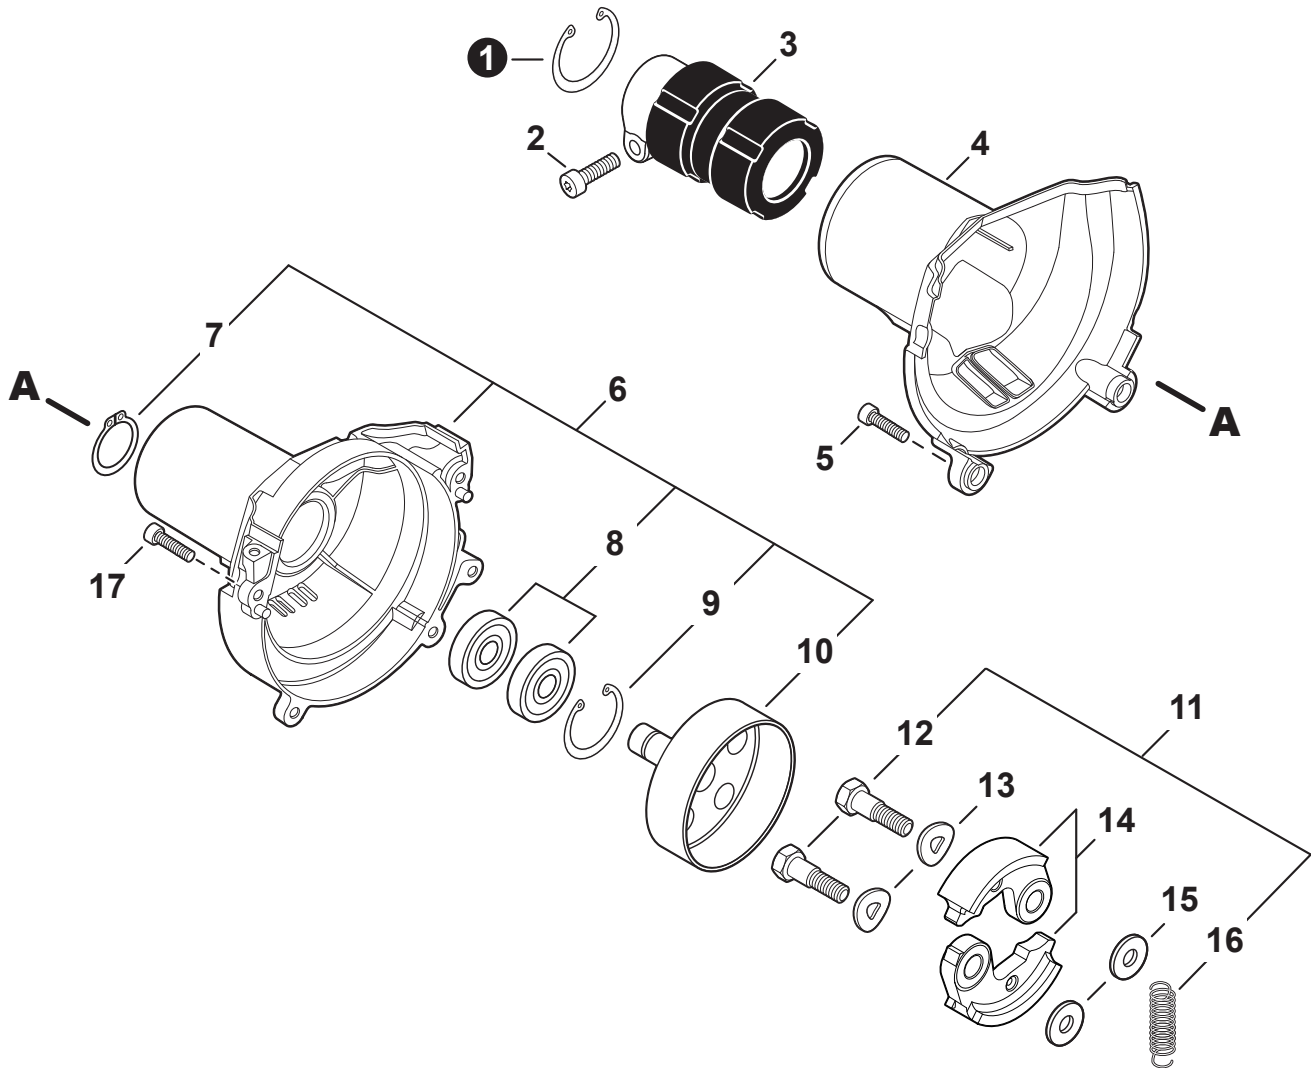

NO.	PART NUMBER	QTY.	DESCRIPTION	NOM DE LA PIÈCE
1	90070200042	1	RING, SNAP 42	ANNEAU ÉLASTIQUE 42
2	V805000170	1	BOLT, TORX 5x25	BOULON TORX 5x25
3	A575000640	1	HOLDER, MAIN PIPE	ATTACHE - TUBE DE TRANSMISSION
4	A413000080	1	PROTECTOR, FAN COVER	PROTECTEUR, COUVRE-VENTILATEUR
5	V805000160	2	BOLT, TORX 5x20	BOULON TORX 5x20
6	P021054130	1	COVER ASSY, FAN	ASSEMBLAGE COUVRE-VENTILATEUR
7	90070100012	1	+RING, SNAP 12	+ANNEAU ÉLASTIQUE 12
8	9406106001	2	+BEARING, BALL 6001	+ROULEMENT À BILLES 6001
9	90070200028	1	+RING, SNAP 28	+ANNEAU ÉLASTIQUE 28
10	A556001760	1	+DRUM, CLUTCH	+TAMBOUR D'EMBAYAGE
11	P021050860	1	CLUTCH ASSY	BLOC D'EMBAYAGE
12	17504656030	2	+BOLT, CLUTCH 8x7.9xM6	+BOULON D'EMBAYAGE 8x7.9xM6
13	17504956030	2	+WASHER, SPRING 8.5x16x0.5	+RONDELLE ÉLASTIQUE 8.5x16x0.5
14	A553000190	2	+SHOE, CLUTCH	+SABOT D'EMBAYAGE
15	17504805530	2	+WASHER 6.2x19x1.0	+RONDELLE 6.2x19x1.0
16	V451001390	1	+SPRING, CLUTCH	+RESSORT D'EMBAYAGE
17	V805000150	2	BOLT, TORX 5x16	BOULON TORX 5x16