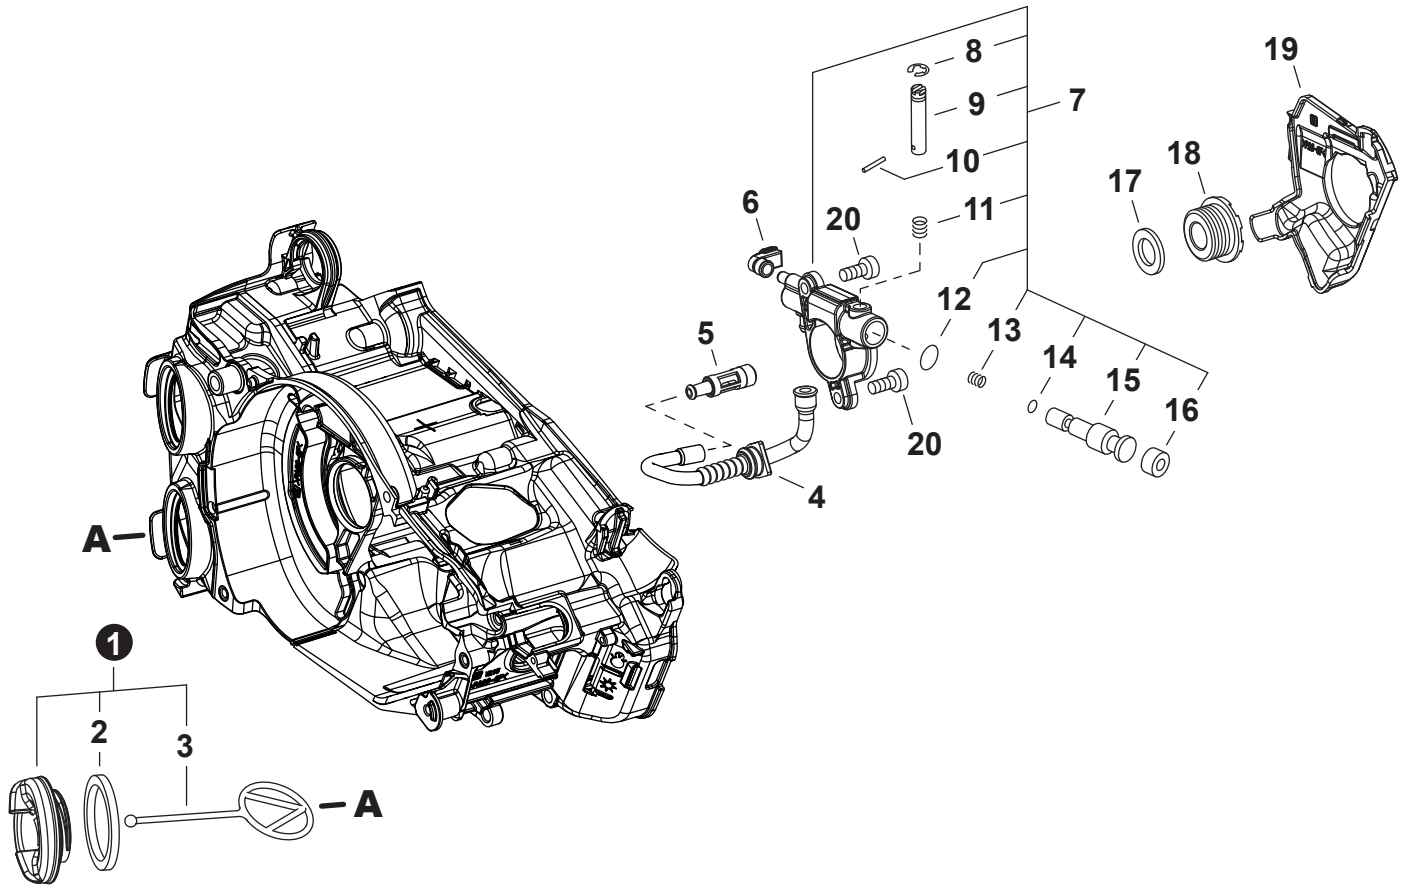

NO.	PART NUMBER	QTY.	DESCRIPTION	NOM DE LA PIÈCE
1	A033000390	1	CAP ASSY, OIL	ASSEMBLAGE DU BOUCHON DE HUILE
2	V107000180	1	GASKET, CAP	JOINT BOUCHON
3	A365000050	1	CONNECTOR, CAP L= 60 MM	CONNEXION DU BOUCHON L= 60 MM
4	V470002200	1	PIPE, OIL	TUYAU À HUILE
5	P021050140	1	FILTER ASSY, OIL	FILTRE À HUILE COMPLET
6	V470002171	1	PIPE, OIL OUTLET	TUYAU DE SORTIE À HUILE
7	C022000211	1	AUTO-OILER ASSY	GRAISSEUR AUTOMATIQUE COMPLET
8	12312715030	1	+E-RING	+BAGUE EN E
9	P003005430	1	+ADJUSTER, OILER	+RÉGLEUR DE GRAISSEUR
10	P003002180	1	+PIN, SPRING	+GOUPILLE ÉLASTIQUE
11	43701537330	1	+SPRING	+RESSORT
12	P003005420	1	+WASHER	+RONDELLE
13	P003006000	1	+SPRING	+RESSORT
14	P003005790	1	+WASHER	+RONDELLE
15	P003005990	1	+PLUNGER ASSY	+PISTON COMPLET
16	43706238330	1	+CAP, OIL PUMP	+BOUCHON DE POMPE À HUILE
17	V308000030	1	WASHER 10.5x17.4x1.8	RONDELLE 10.5x17.4x1.8
18	V652000310	1	GEAR, WORM	ENGRENAGE À VIS SANS FIN
19	C236000150	1	COVER, OILER	COUVERCLE DE GRAISSEUR
20	V804000050	2	BOLT, TORX 4x12	BOULON TORX 4x12