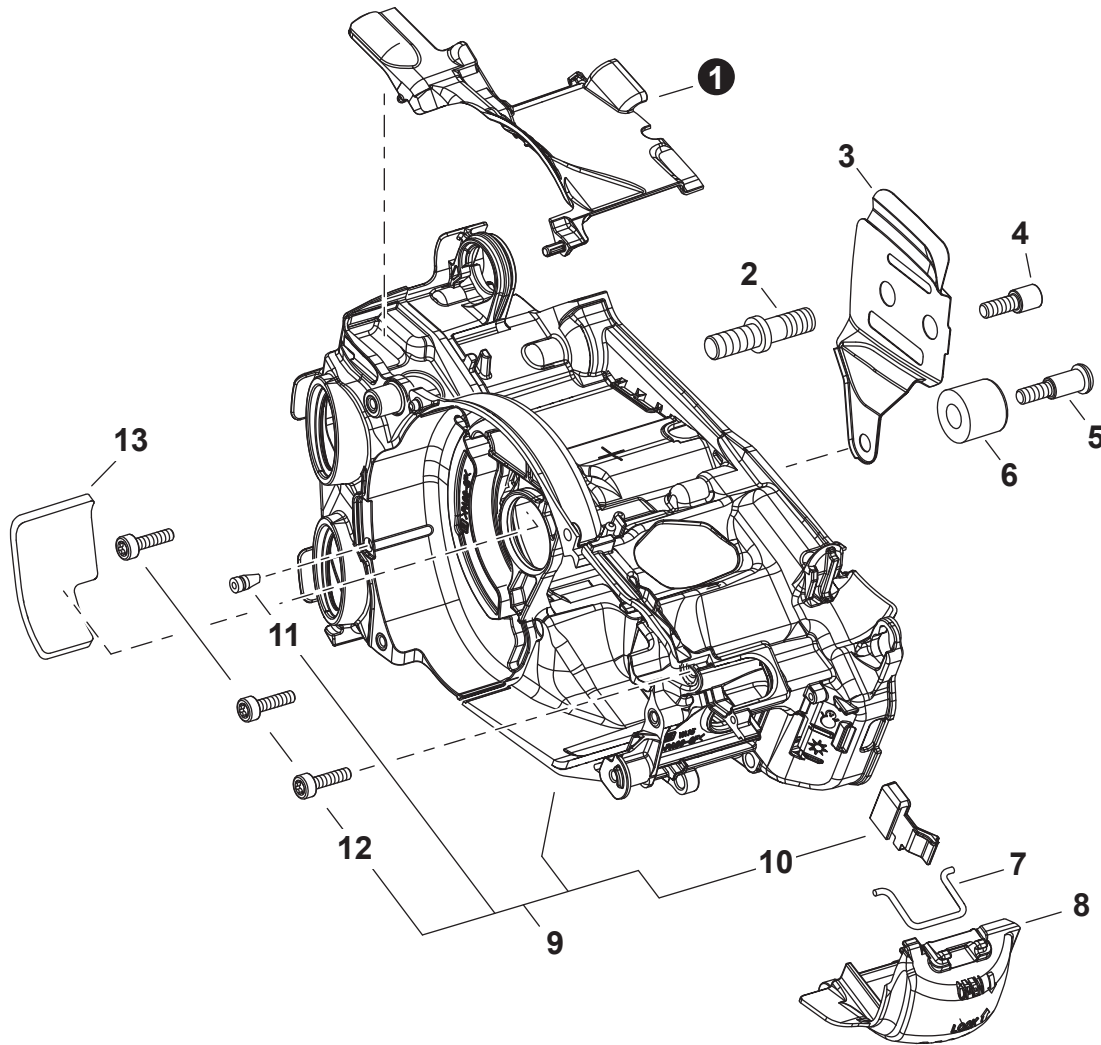

NO.	PART NUMBER	QTY.	DESCRIPTION	NOM DE LA PIÈCE
1	A127000450	1	COVER, DUST	COUVERCLE PARE-POUSSIÈRE
2	V225000263	1	STUD, GUIDE BAR	BOULON DE GOUJON DE GUIDE-CHAÎNE
3	C305000511	1	PLATE, GUIDE - INNER	PLAQUE-GUIDE - INTÉRIEURE
4	V203002280	1	BOLT 5	BOULON 5
5	V203002260	1	BOLT 5x12	BOULON 5x12
6	C310000140	1	CATCHER, CHAIN	ATTRAPE-CHAÎNE
7	C649000440	1	LATCH, COVER	LOQUET - COUVERCLE
8	A429000200	1	COVER, SPARK PLUG	COUVERCLE DE BOUGIE D'ALLUMAGE
9	P021051914	1	ENGINE COVER ASSY	ASSEMBLAGE COUVRE-MOTEUR
10	A219000071	1	+SHUTTER, AIR	+VOLET D'AIR
11	43611413930	1	+VENT ASSY	+ÉVENT COMPLET
12	V804000100	3	+BOLT, TORX 4x16	+BOULON TORX 4x16
13	V341000201	1	SHIELD, HEAT	BOUCLIER THERMIQUE