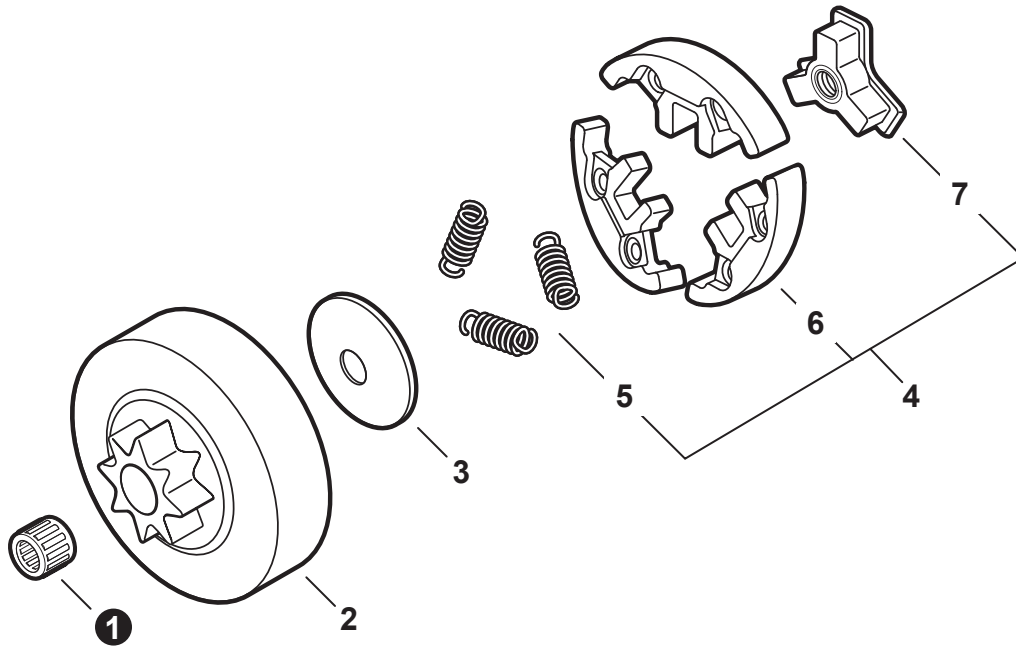

NO.	PART NUMBER	QTY.	DESCRIPTION	NOM DE LA PIÈCE
1	V555000190	1	BEARING, NEEDLE 10	ROULEMENT À AIGUILLES 10
2	A556001950	1	DRUM, CLUTCH	TAMBOUR D'EMBRAYAGE
3	A551000170	1	PLATE, CLUTCH	PLAQUE D'EMBRAYAGE
4	A056000830	1	CLUTCH ASSY	BLOC D'EMBRAYAGE
5	A566000290	3	+SPRING, CLUTCH	+RESSORT D'EMBRAYAGE
6	P100004180	1	+CLUTCH SHOE SET	+SET SABOT, EMBRAYAGE
7	A552000430	1	+HUB, CLUTCH	+MOYEU D'EMBRAYAGE