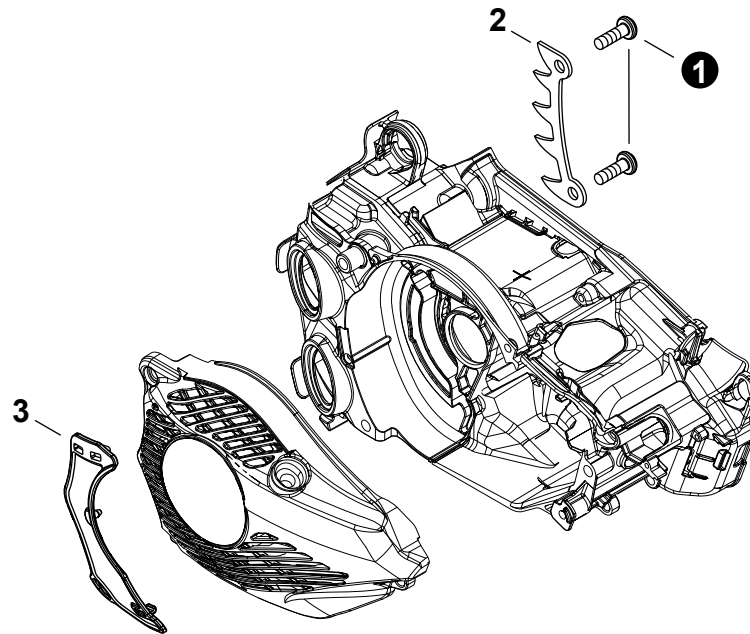

NO.	PART NUMBER	QTY.	DESCRIPTION	NOM DE LA PIÈCE
1	V555000190	1	BEARING, NEEDLE 10	ROULEMENT À AIGUILLES 10
2	A556001950	1	DRUM, CLUTCH	TAMBOUR D'EMBRAYAGE
3	A551000170	1	PLATE, CLUTCH	PLAQUE D'EMBRAYAGE
4	<b>A056000830</b>	1	<b>CLUTCH ASSY</b>	<b>BLOC D'EMBRAYAGE</b>
5	A566000290	3	+SPRING, CLUTCH	+RESSORT D'EMBRAYAGE
6	P100004180	1	+CLUTCH SHOE SET	+SET SABOT, EMBRAYAGE
7	A552000430	1	+HUB, CLUTCH	+MOYEU D'EMBRAYAGE

NO.	PART NUMBER	QTY.	DESCRIPTION	NOM DE LA PIÈCE
1	2894902	1	KICK GUARD™ KIT	KICK GUARD™ KIT
2	12A4CD3251C	1	GUIDE BAR, 12"	GUIDE-CHAÎNE 305 MM
2	14A4CD3259C	1	GUIDE BAR, 14"	GUIDE-CHAÎNE 356 MM
3	80TXL51CQ	1	SAW CHAIN 12"	CHAÎNE DE SCIE 305 MM
3	80TXL59CQ	1	SAW CHAIN 14"	CHAÎNE DE SCIE 356 MM
4	X490001040	1	SCABBARD 12"	FOURREAU 30 CM
4	X490001050	1	SCABBARD 14"	FOURREAU 35 CM

**Tools**  
Outils

NO.	PART NUMBER	QTY.	DESCRIPTION	NOM DE LA PIÈCE
1	X602000160	1	T-WRENCH 16x13	CLÉ EN T 16x13
2	X605000190	1	WRENCH, T27	CLÉ T27

NO.	PART NUMBER	QTY.	DESCRIPTION	NOM DE LA PIÈCE
1	X524007870	1	LABEL - BAR & CHAIN	ÉTIQUETTE - BARRES ET CHAÎNE
2	X503016210	1	LABEL - CS-2511TN	ÉTIQUETTE CS-2511TN
3	X505009350	1	LABEL - CAUTION - PROFESSIONALS ONLY	ÉTIQUETTE D'AVERTISSEMENT - PROFESSIONNELS SEULEMENT
4	X502001110	1	LABEL - ECHO	ÉTIQUETTE ECHO
5	X502000340	1	LABEL - ECHO	ÉTIQUETTE ECHO
6	X505010240	1	LABEL - CAUTION - DON'T BLOCK EXHAUST AREA	ÉTIQUETTE D'AVERTISSEMENT - NO BLOQUEAR EL ÁREA DEL ESCAPE
7	X505008220	1	LABEL - CAUTION - HOT	ÉTIQUETTE D'AVERTISSEMENT CHAUD
8	X505009960	1	LABEL - CAUTION	ÉTIQUETTE D'AVERTISSEMENT

NO.	PART NUMBER	QTY.	DESCRIPTION	NOM DE LA PIÈCE
1	V805000240	2	BOLT, TORX 5x12	BOULON TORX 5x12
2	C304000000	1	SPIKE, BUMPER	GRIFFE D'ABATTAGE
3	C418000150	1	SHIELD, SNOW	BOUCLIER DE NEIGE