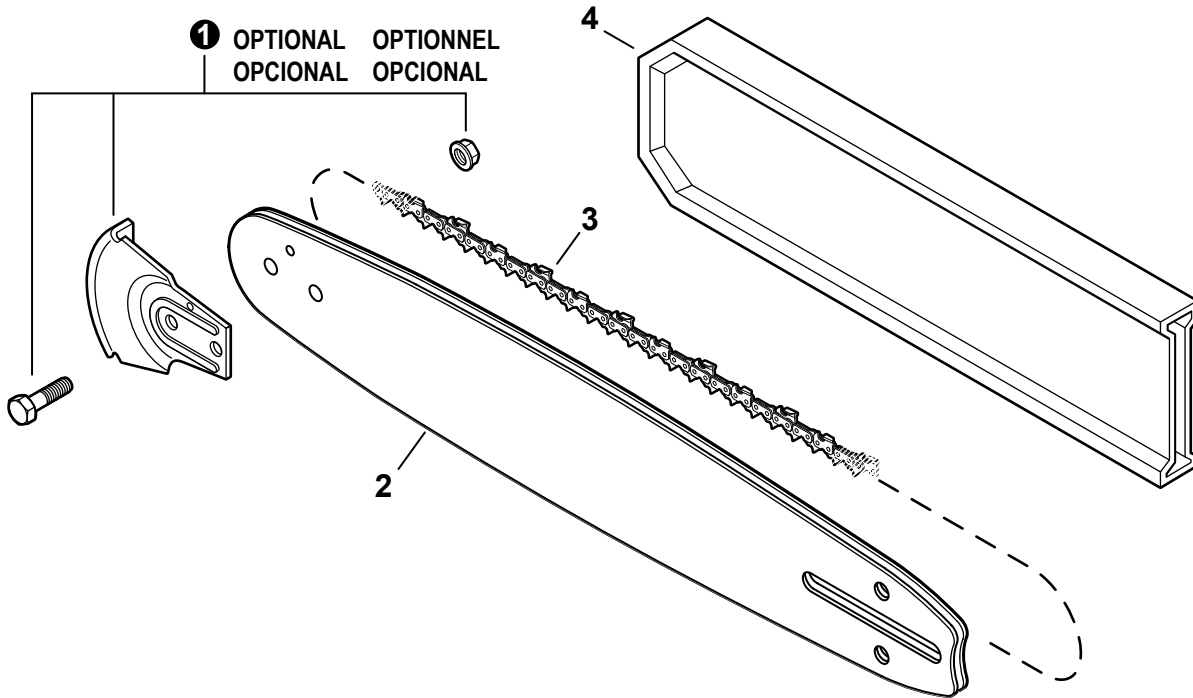

NO.	PART NUMBER	QTY.	DESCRIPTION	NOM DE LA PIÈCE
1	2894902	1	KICK GUARD™ KIT	KICK GUARD™ KIT
2	12A4CD3251C	1	GUIDE BAR, 12"	GUIDE-CHAÎNE 305 MM
2	14A4CD3259C	1	GUIDE BAR, 14"	GUIDE-CHAÎNE 356 MM
3	80TXL51CQ	1	SAW CHAIN 12"	CHAÎNE DE SCIE 305 MM
3	80TXL59CQ	1	SAW CHAIN 14"	CHAÎNE DE SCIE 356 MM
4	X490001040	1	SCABBARD 12"	FOURREAU 30 CM
4	X490001050	1	SCABBARD 14"	FOURREAU 35 CM