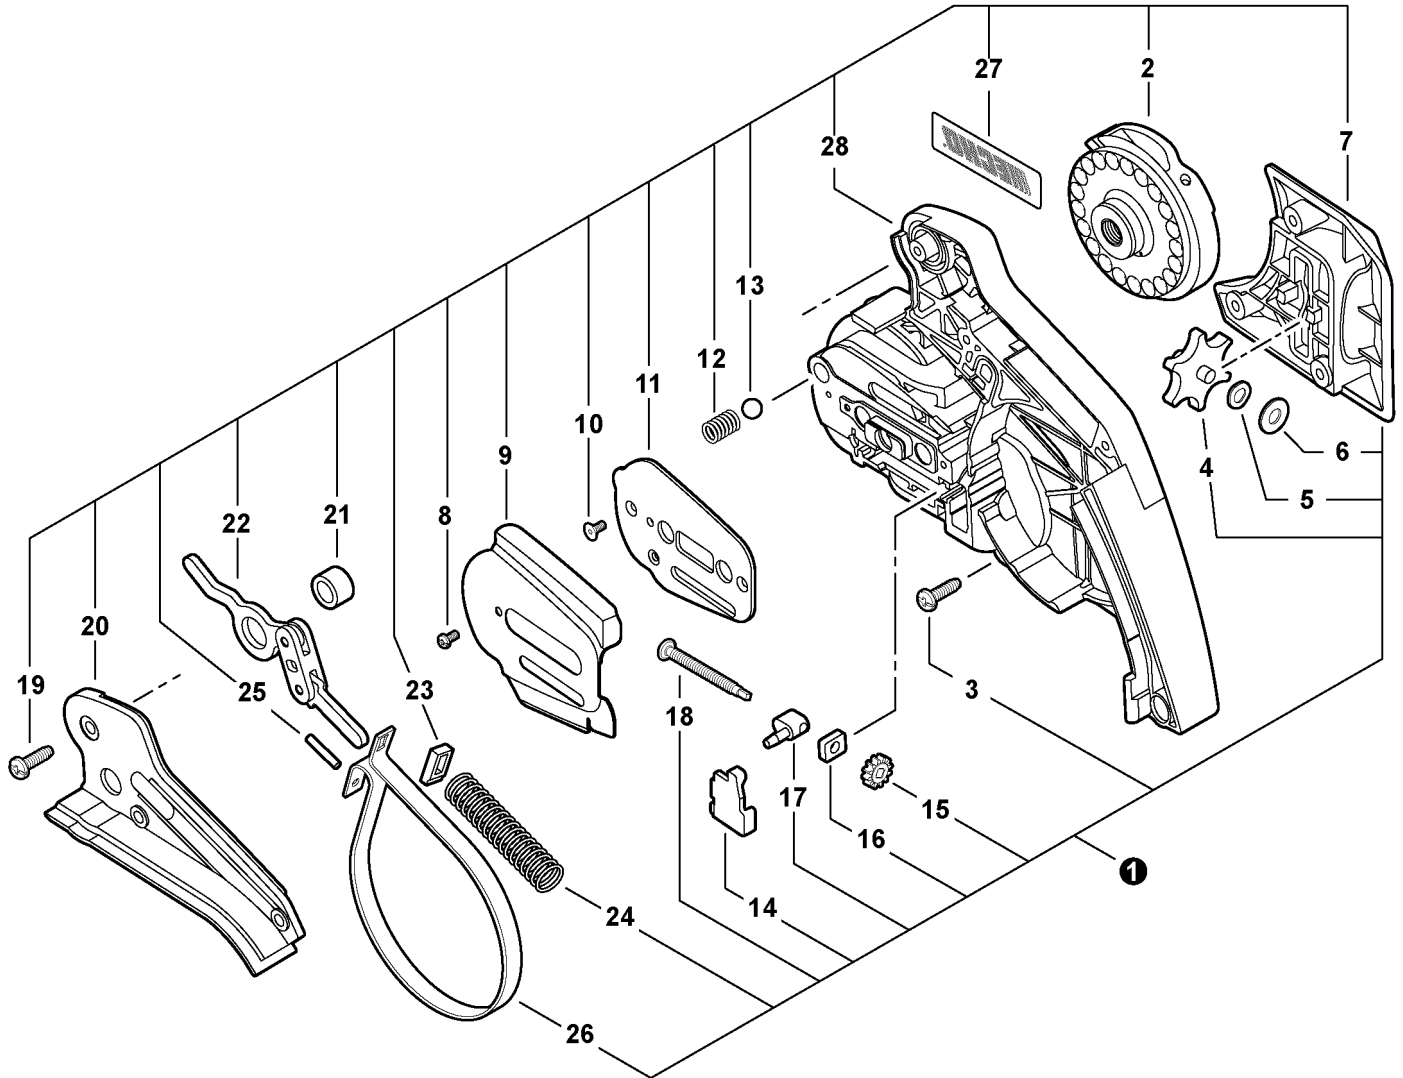

99988802200 Tool-Less Tensioning System

Système Tendeur de Chaîne sans
Outils

Fits Models

Chain Saw	CS-370
Chain Saw	CS-370F
Chain Saw	CS-400
Chain Saw	CS-400F

CONVIENT AUX MODÈLES

Scie à Chaîne
Scie à Chaîne
Scie à Chaîne
Scie à Chaîne

ECHO®

9998802200 TOOL-LESS TENSIONING SYSTEM

Système Tendeur de Chaîne sans Outils

NOTES -- REMARQUES

99988802200 TOOL-LESS TENSIONING SYSTEM

Système Tendeur de Chaîne sans Outils

99988802200 Tool-Less Tensioner
99988802200 Système Tendeur sans Outils

800 0013 000

9998802200 TOOL-LESS TENSIONING SYSTEM

Système Tendeur de Chaîne sans Outils

9998802200 Tool-Less Tensioner
9998802200 Système Tendeur sans Outils

①	9998802200	1	CHAIN BRAKE ASY	ASS. FREIN À CHAÎNE
2	+ J141000170	1	LOCK, COVER	BLOCAGE, COUVERTURE
3	+ V202000060	3	SCREW - 4X12 -- TAPPING	VIS - 4X12 -- AUTOTARAUDEUSE
4	+ V650000600	1	DIAL, TENSION	CADRAN, TENDEUR
5	+ V346000130	1	WASHER - SPRING	RONDELLE - RESSORT
6	+ V303000360	1	WASHER - 5	RONDELLE - 5
7	+ C713000340	1	COVER, DIAL	COUVRE-CADRAN
8	+ 90022003006	1	SCREW - 3X6	VIS - 3X6
9	+ C305000420	1	PLATE, GUIDE - OUTER	PLAQUE, GUIDE - EXTÉRIEUR
10	+ V251000140	2	SCREW - 3	VIS - 3
11	+ V150003241	1	COVER, TENSIONER	COVER, TENSIONNEUR
12	+ V450001690	1	SPRING	RESSORT
13	+ V585000060	1	BALL	BILLE
14	+ C233000080	1	COVER, DUST	ÉTUI À POUSSIÈRE
15	+ V650000590	1	GEAR - SPUR	COURONNE
16	+ V352000280	1	COLLAR	COLLET
17	+ C309000170	1	TENSIONER, CHAIN	TENDEUR DE CHAÎNE
18	+ V203002020	1	SCREW, TENSIONER	VIS, TENDEUR
19	+ V202000060	3	SCREW - 4X12 -- TAPPING	VIS - 4X12 -- AUTOTARAUDEUSE
20	+ C345000530	1	COVER, BRAKE	COUVRE-FREIN
21	+ 43311635430	1	SPACER	ENTRETOISE
22	+ C334000090	1	CONNECTOR, BRAKE	CONNECTEUR DE FREIN
23	+ V376000450	1	GUIDE	GUIDE
24	+ V450000070	1	SPRING	RESSORT
25	+ 9305030098	1	PIN, SPRING	GOUPILLE, RESSORT
26	+ C328000080	1	BAND, BRAKE	BANDE, FREIN
27	+ X502000340	1	LABEL - ECHO	ÉTIQUETTE - ECHO
28	+ C300000910	1	GUARD, CHAIN	PROTECTION DE CHAÎNE